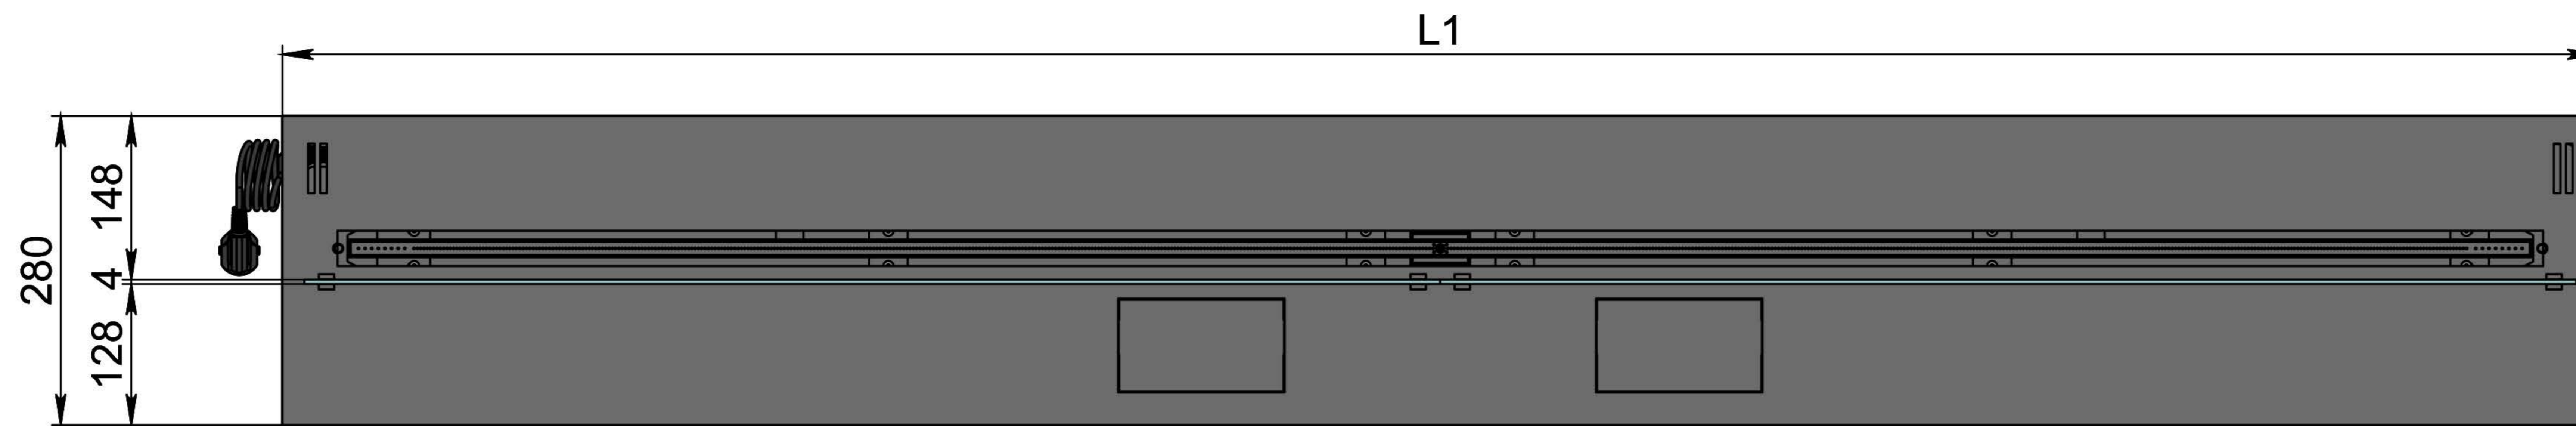

Вид спереду

Вид збоку

Вид зверху

Розміри	Модель автоматичного біокаміну Dalex	
	L300	L400
L1, мм	300	400
L2, мм	266	366
L3, мм	200	300
L4, мм	260	360

- 1. Лицьова панель.
- 2. Кнопка живлення.
- 3. Люк заправки.
- 4. Підпалювач.
- 5. Сопло (лінія вогню).

Модель автоматичного біокаміну Dalex

Розміри	Модель автоматичного біокаміну Dalex								
	L700	L800	L900	L1000	L1100	L1200	L1300	L1400	L1500
L1, мм	700	800	900	1000	1100	1200	1300	1400	1500
L2, мм	666	766	866	966	1066	1166	1266	1366	1466
L3, мм	600	700	800	900	1000	1100	1200	1300	1400
L4, мм	660	760	860	960	1060	1160	1260	1360	1460

Вид спереду

Вид збоку

Вид зверху

Розміри	Модель автоматичного біокаміну Dalex				
	L1600	L1700	L1800	L1900	L2000
L1, мм	1600	1700	1800	1900	2000
L2, мм	1566	1666	1766	1866	1966
L3, мм	1500	1600	1700	1800	1900
L4, мм	1560	1660	1760	1860	1960

Вид спереду

Вид збоку

Вид зверху

Модель автоматичного біокаміну Dalex

Розміри	Модель автоматичного біокаміну Dalex									
	L2100	L2200	L2300	L2400	L2500	L2600	L2700	L2800	L2900	L3000
L1, мм	2100	2200	2300	2400	2500	2600	2700	2800	2900	3000
L2, мм	2066	2166	2266	2366	2466	2566	2666	2766	2866	2966
L3, мм	2000	2100	2200	2300	2400	2500	2600	2700	2800	2900
L4, мм	1030	1080	1130	1180	1230	1280	1330	1380	1430	1480