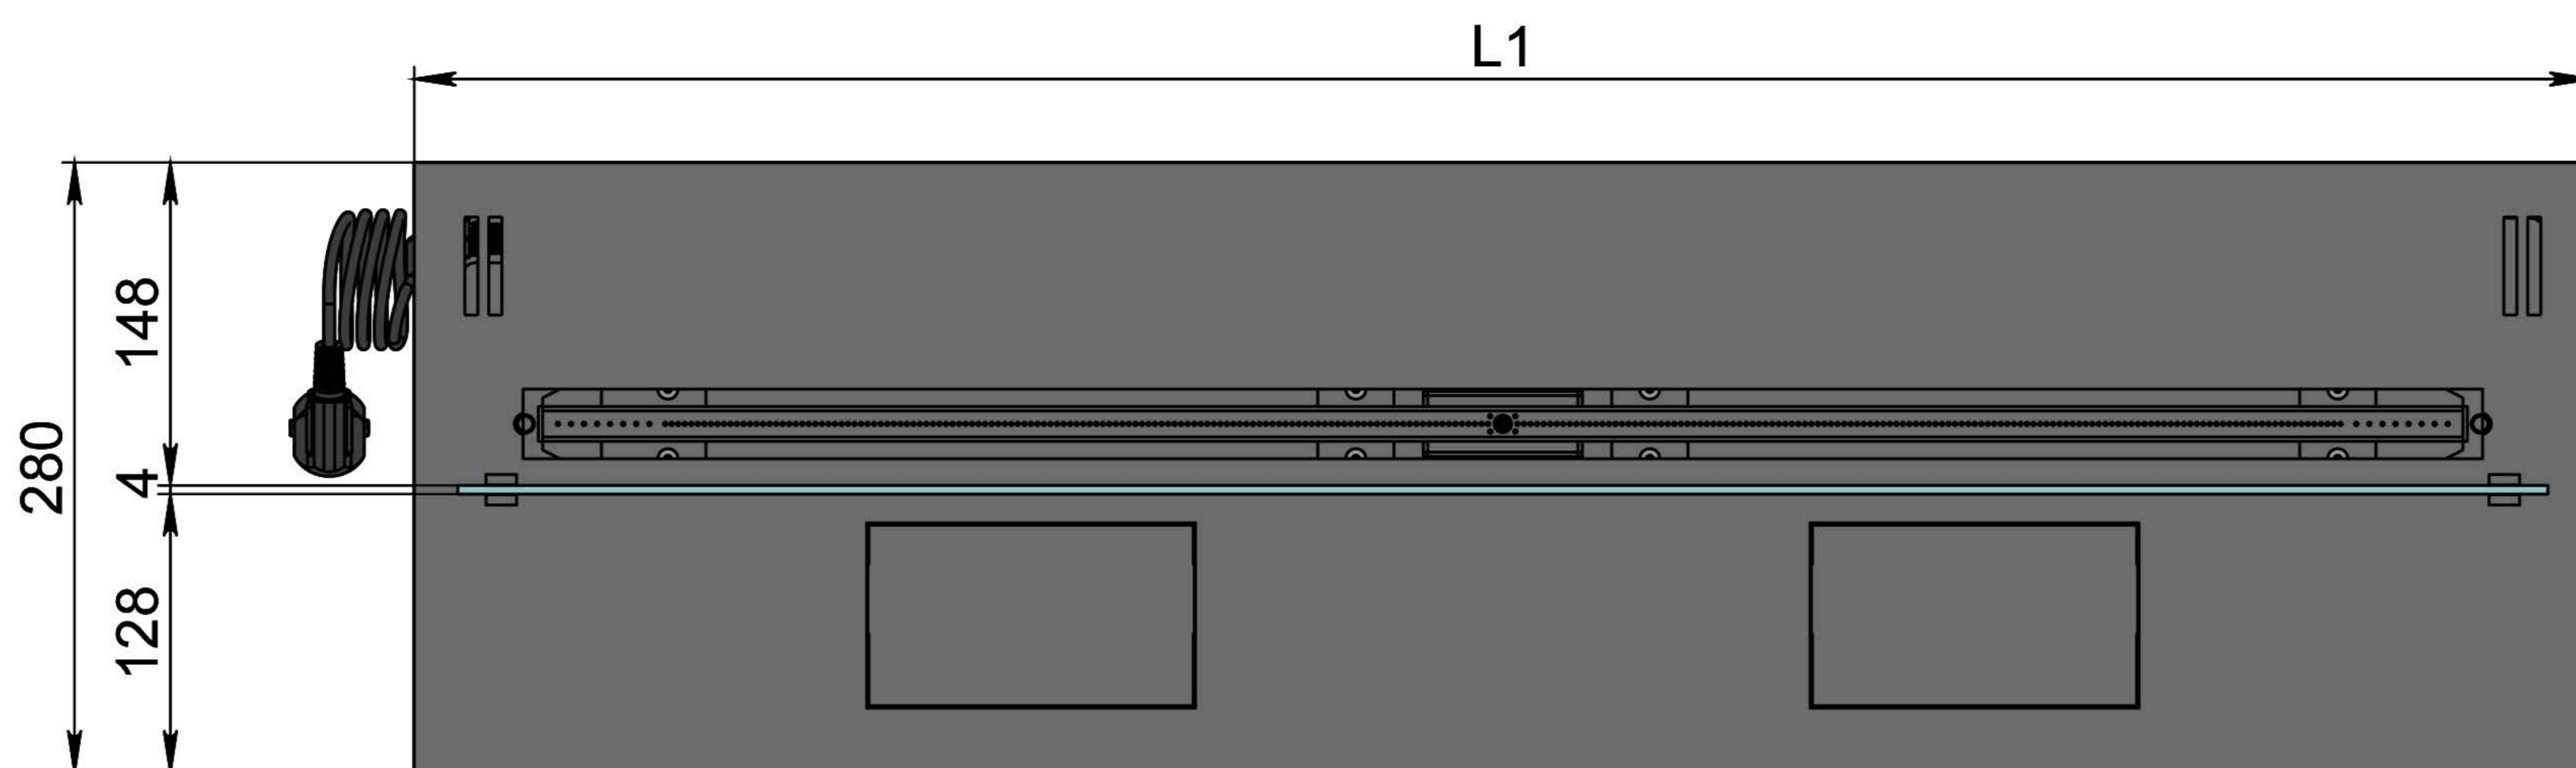

Вид зверху

1. Лицьова панель.
2. Люк панелі керування.
3. Люк заправки.
4. Підпалювач.
5. Сопло (лінія вогню).
6. Захисний металевий корпус.
7. Захисне жаростійке скло.
8. Триммач скла.
9. Кабель/роз'єм для підключення до електромережі.
10. Автоматичний вимикач.

Модель автоматичного біокаміну Dalex

Розміри	Модель автоматичного біокаміну Dalex								
	L700	L800	L900	L1000	L1100	L1200	L1300	L1400	L1500
L1, мм	700	800	900	1000	1100	1200	1300	1400	1500
L2, мм	666	766	866	966	1066	1166	1266	1366	1466
L3, мм	600	700	800	900	1000	1100	1200	1300	1400
L4, мм	660	760	860	960	1060	1160	1260	1360	1460