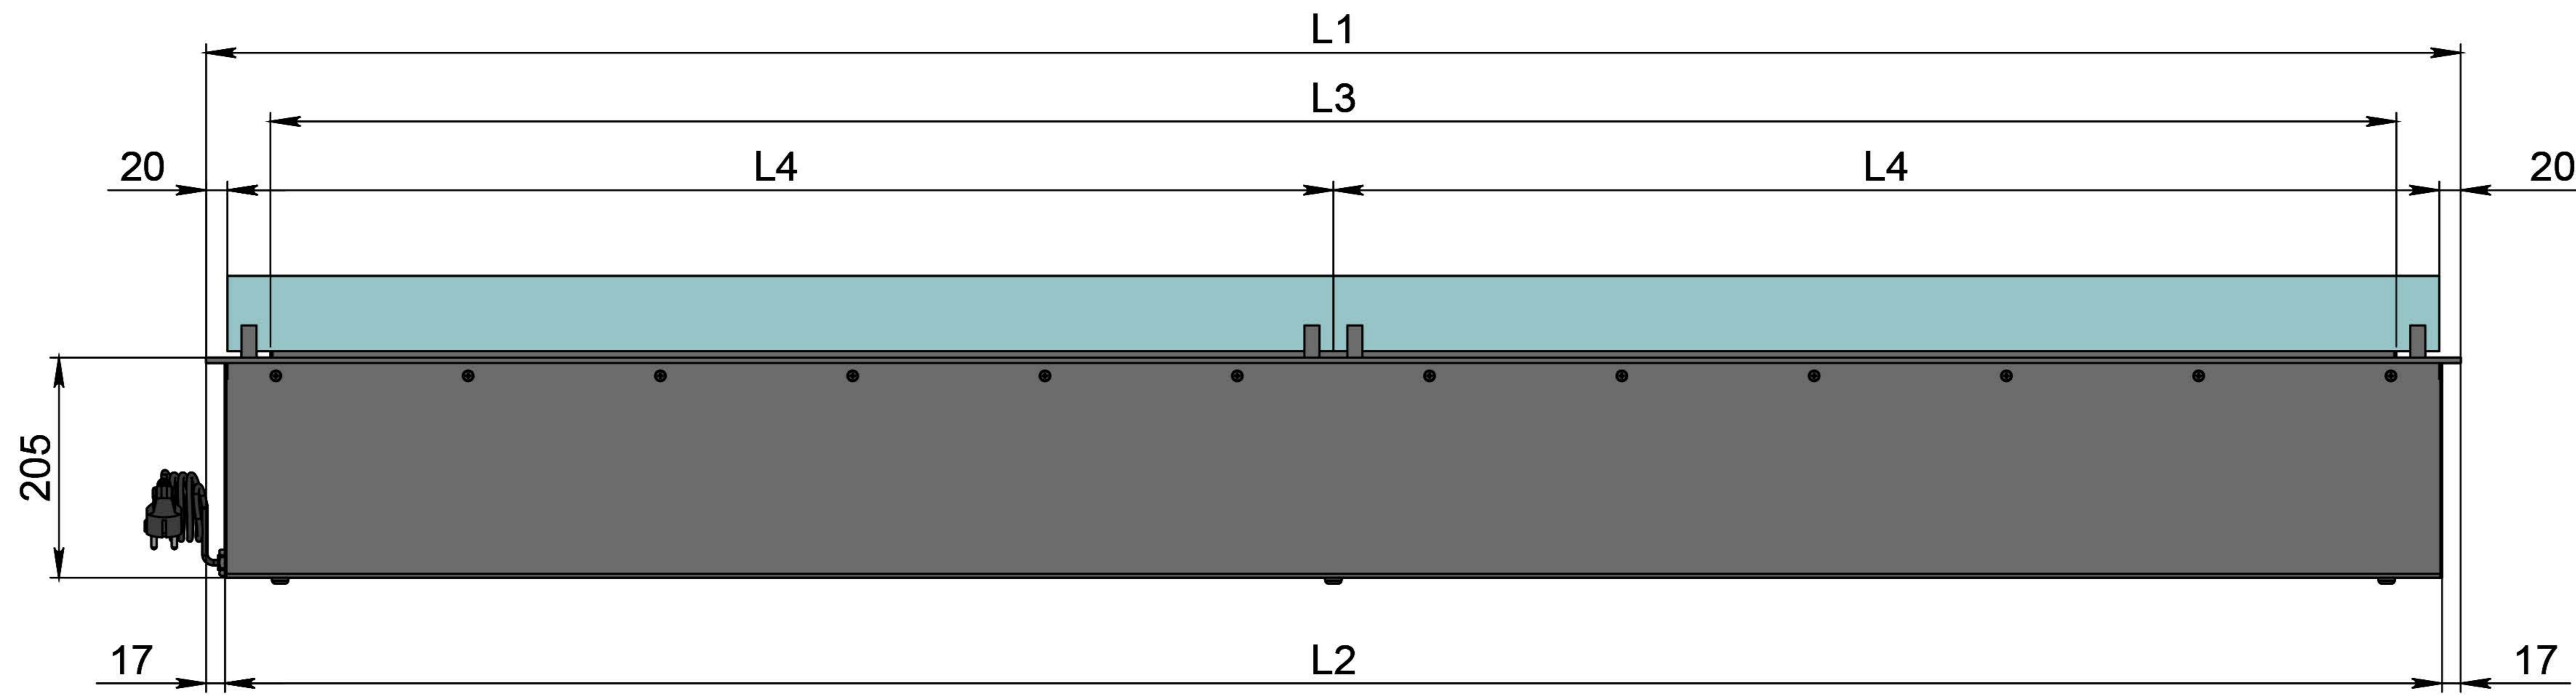

Вид спереду

Вид збоку

Вид зверху

Розміри	Модель автоматичного біокаміну Dalex	
	L300	L400
L1, мм	300	400
L2, мм	266	366
L3, мм	200	300
L4, мм	260	360

- 1. Лицьова панель.
- 2. Кнопка живлення.
- 3. Люк заправки.
- 4. Підпалювач.
- 5. Сопло (лінія вогню).

Модель автоматичного біокаміну Dalex

Розміри	Модель автоматичного біокаміну Dalex								
	L700	L800	L900	L1000	L1100	L1200	L1300	L1400	L1500
L1, мм	700	800	900	1000	1100	1200	1300	1400	1500
L2, мм	666	766	866	966	1066	1166	1266	1366	1466
L3, мм	600	700	800	900	1000	1100	1200	1300	1400
L4, мм	660	760	860	960	1060	1160	1260	1360	1460

Вид спереду

Вид збоку

Вид зверху

Розміри	Модель автоматичного біокаміну Dalex				
	L1600	L1700	L1800	L1900	L2000
L1, мм	1600	1700	1800	1900	2000
L2, мм	1566	1666	1766	1866	1966
L3, мм	1500	1600	1700	1800	1900
L4, мм	1560	1660	1760	1860	1960

Вид спереду

Вид збоку

Вид зверху

Модель автоматичного біокаміну Dalex

Розміри	Модель автоматичного біокаміну Dalex									
	L2100	L2200	L2300	L2400	L2500	L2600	L2700	L2800	L2900	L3000
L1, мм	2100	2200	2300	2400	2500	2600	2700	2800	2900	3000
L2, мм	2066	2166	2266	2366	2466	2566	2666	2766	2866	2966
L3, мм	2000	2100	2200	2300	2400	2500	2600	2700	2800	2900
L4, мм	1030	1080	1130	1180	1230	1280	1330	1380	1430	1480