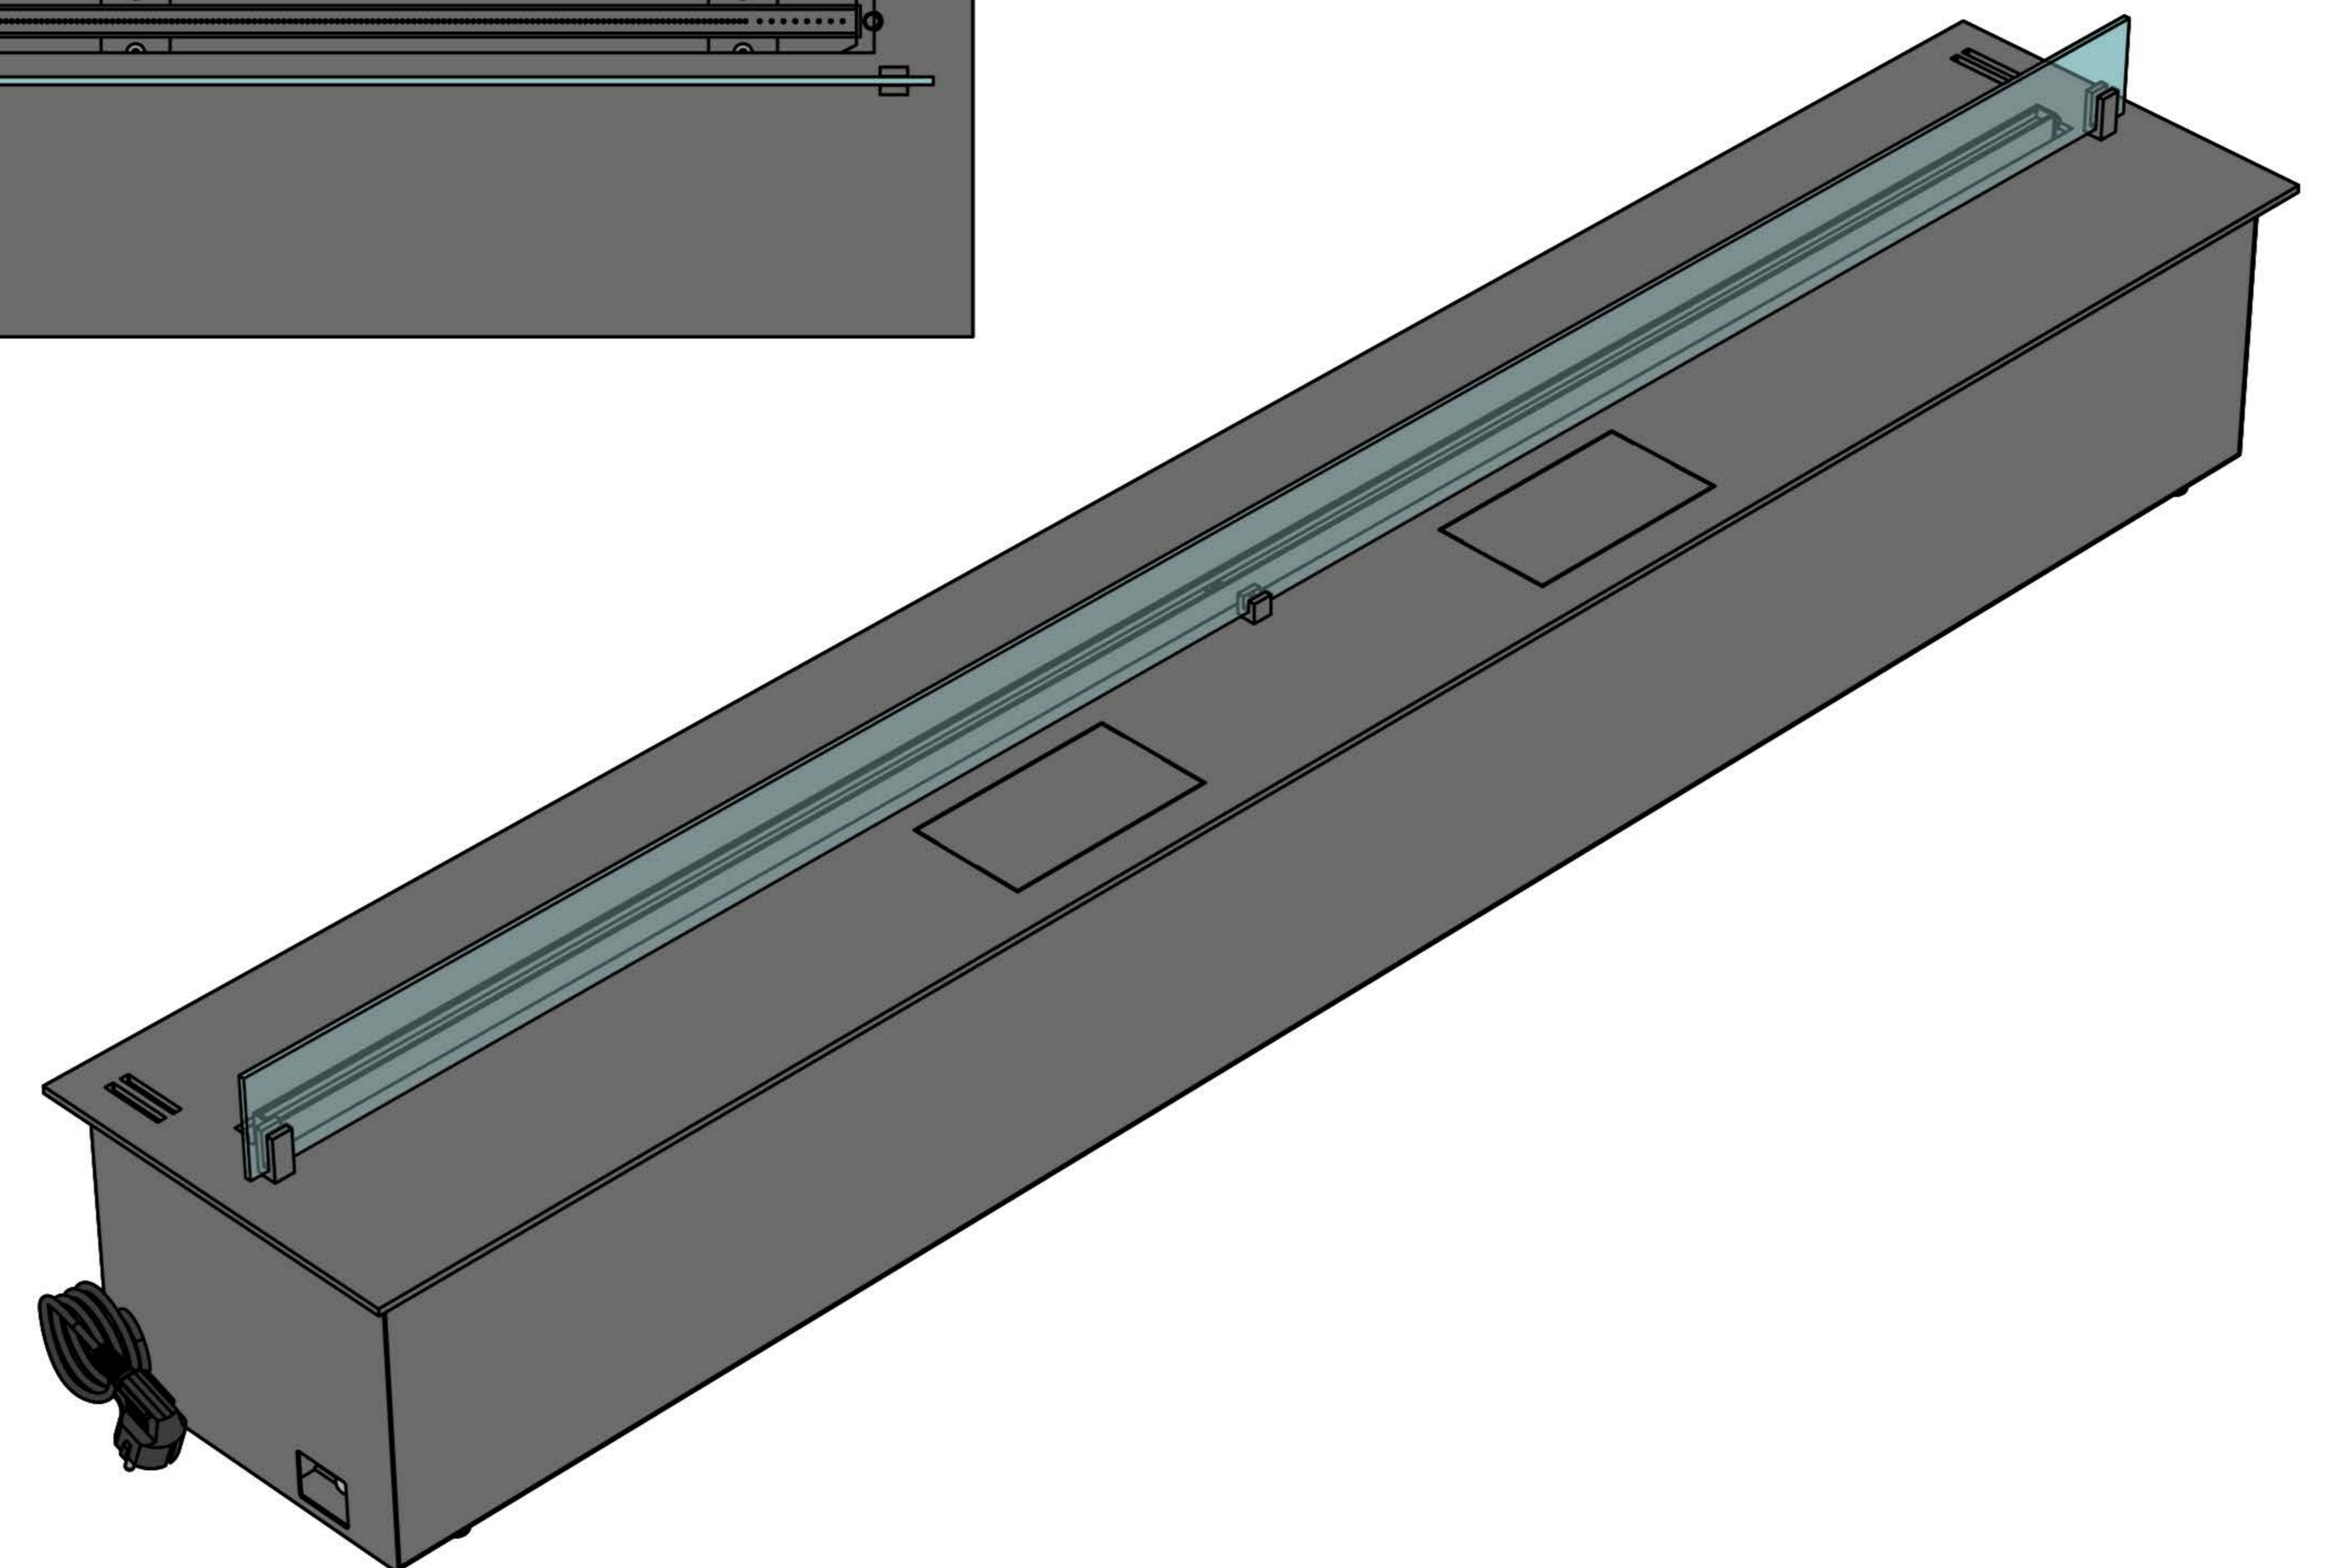

Вид спереду

Вид збоку

Вид зверху

Розміри	Модель автоматичного біокаміну Dalex	
	L300	L400
L1, мм	300	400
L2, мм	266	366
L3, мм	200	300
L4, мм	260	360

- 1. Лицьова панель.
- 2. Кнопка живлення.
- 3. Люк заправки.
- 4. Підпалювач.
- 5. Сопло (лінія вогню).

Модель автоматичного біокаміну Dalex

Розміри	Модель автоматичного біокаміну Dalex								
	L700	L800	L900	L1000	L1100	L1200	L1300	L1400	L1500
L1, мм	700	800	900	1000	1100	1200	1300	1400	1500
L2, мм	666	766	866	966	1066	1166	1266	1366	1466
L3, мм	600	700	800	900	1000	1100	1200	1300	1400
L4, мм	660	760	860	960	1060	1160	1260	1360	1460

Вид спереду

Вид збоку

Вид зверху

Розміри	Модель автоматичного біокаміну Dalex				
	L1600	L1700	L1800	L1900	L2000
L1, мм	1600	1700	1800	1900	2000
L2, мм	1566	1666	1766	1866	1966
L3, мм	1500	1600	1700	1800	1900
L4, мм	1560	1660	1760	1860	1960

Вид спереду

Вид збоку

Вид зверху

Модель автоматичного біокаміну Dalex

Розміри	Модель автоматичного біокаміну Dalex									
	L2100	L2200	L2300	L2400	L2500	L2600	L2700	L2800	L2900	L3000
L1, мм	2100	2200	2300	2400	2500	2600	2700	2800	2900	3000
L2, мм	2066	2166	2266	2366	2466	2566	2666	2766	2866	2966
L3, мм	2000	2100	2200	2300	2400	2500	2600	2700	2800	2900
L4, мм	1030	1080	1130	1180	1230	1280	1330	1380	1430	1480