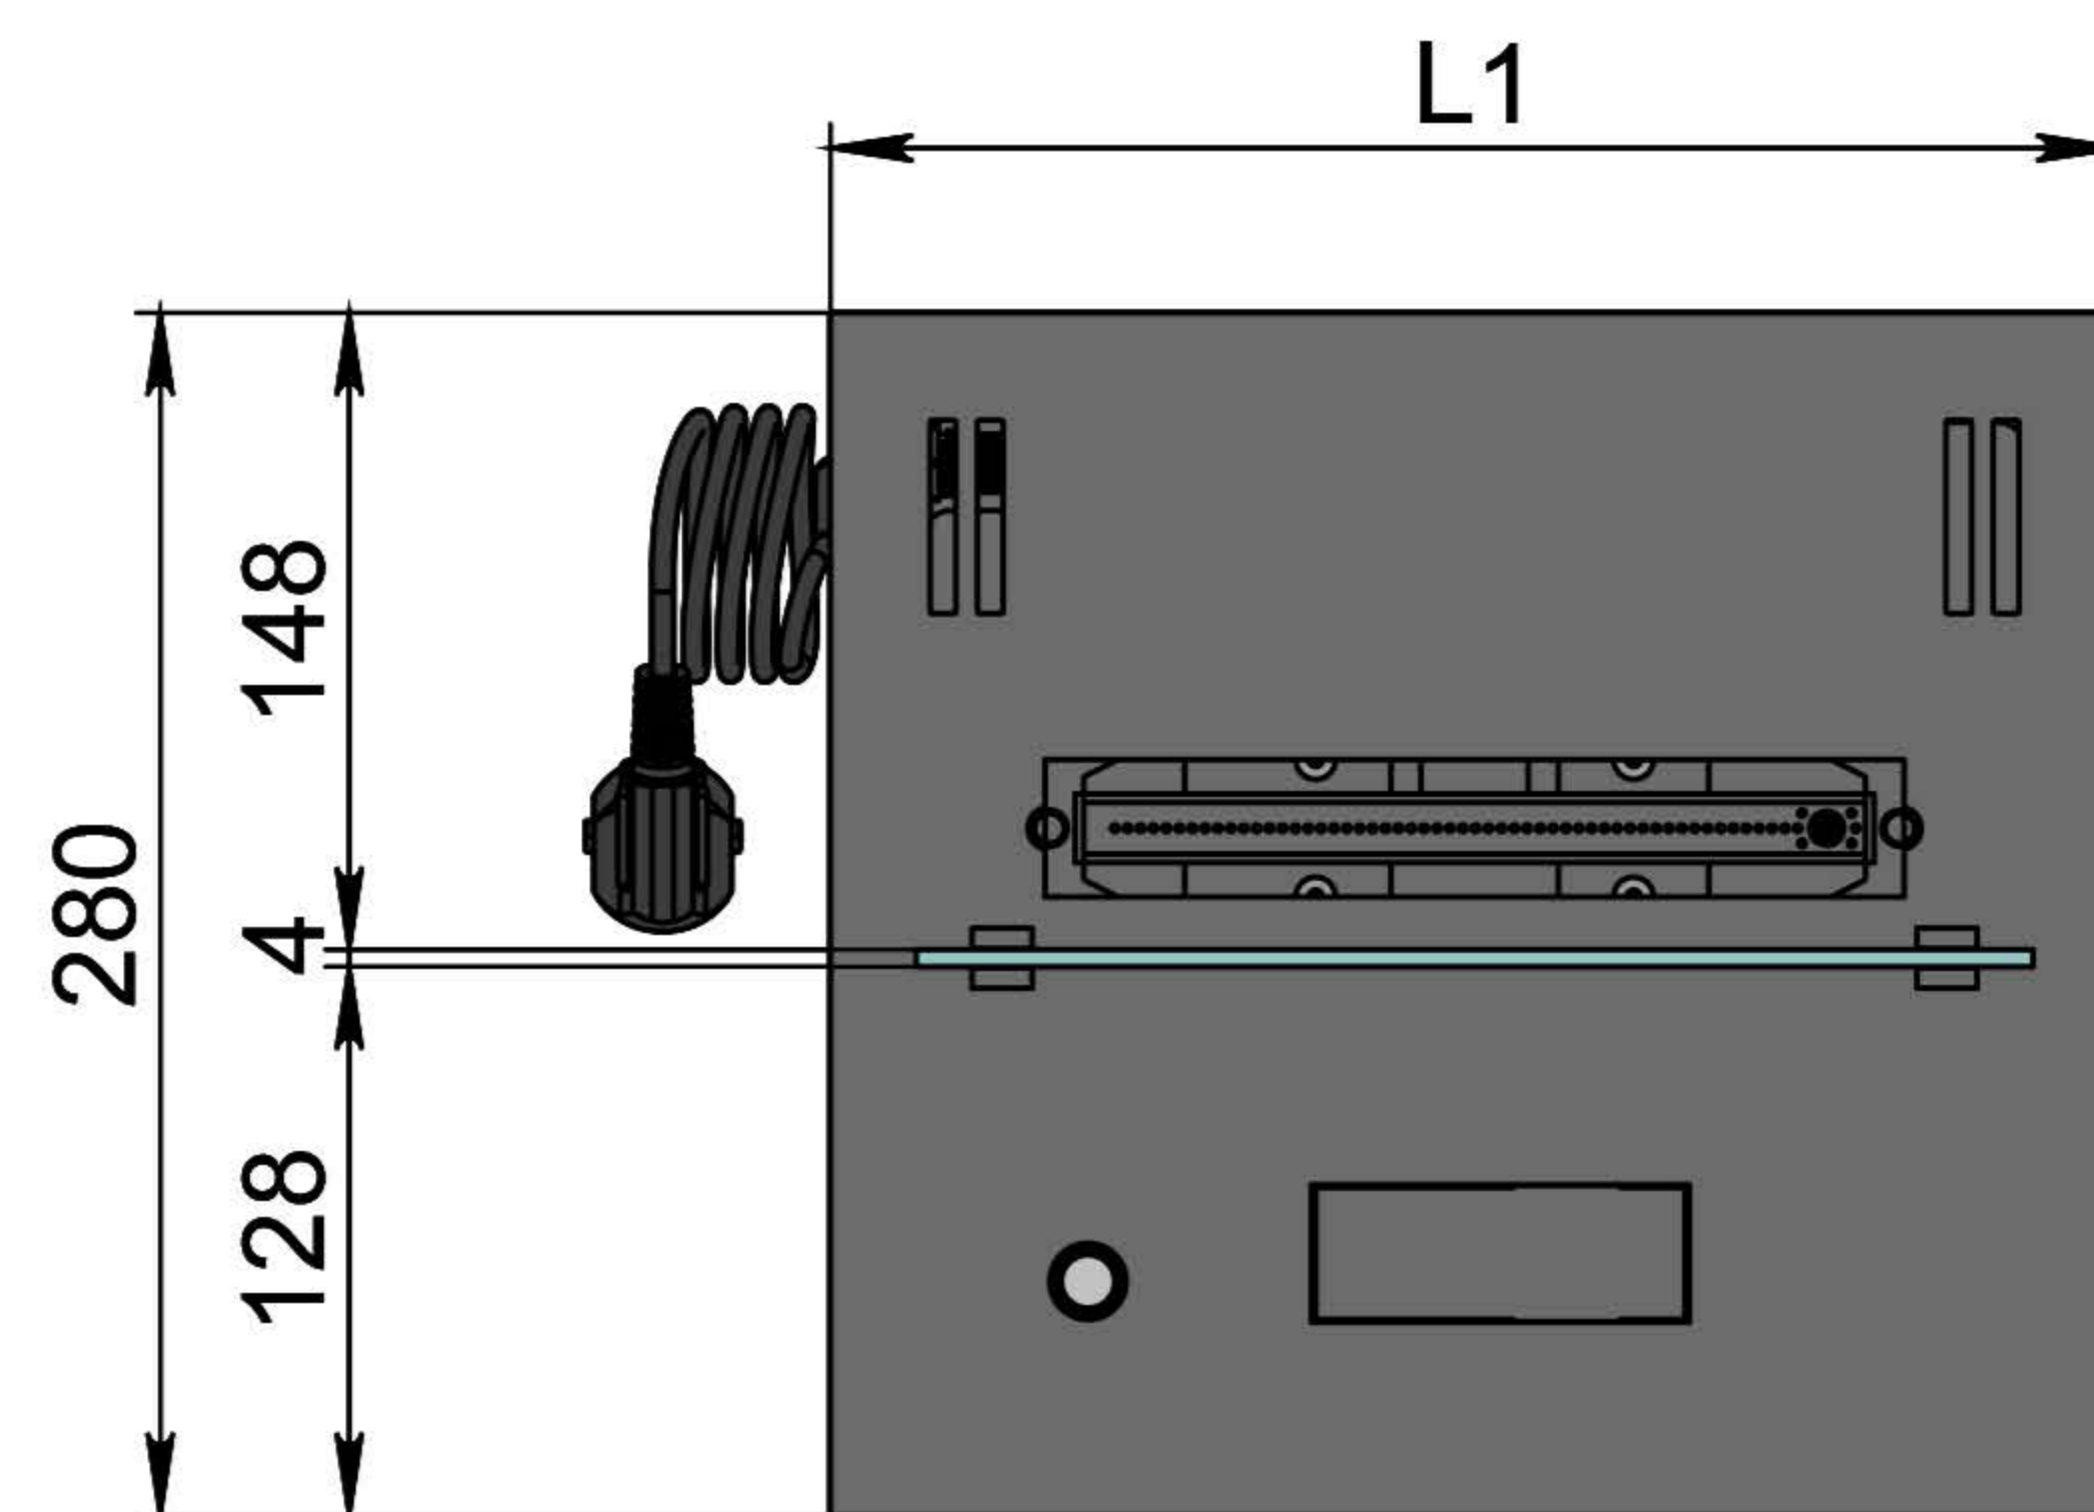

Вид спереду

Вид збоку

Вид зверху

Розміри	Модель автоматичного біокаміну Dalex	
	L300	L400
L1, мм	300	400
L2, мм	266	366
L3, мм	200	300
L4, мм	260	360

- 1. Лицьова панель.
- 2. Кнопка живлення.
- 3. Люк заправки.
- 4. Підпалювач.
- 5. Сопло (лінія вогню).

- 6. Захисний металевий корпус.
- 7. Захисне жаростійке скло.
- 8. Триммач скла.
- 9. Кабель/роз'єм для підключення до електромережі.
- 10. Автоматичний вимикач.

Вид спереду

Вид збоку

Вид зверху

Розміри	Модель автоматичного біокаміну Dalex	
	L500	L600
L1, мм	500	600
L2, мм	466	566
L3, мм	400	500
L4, мм	460	560

Вид спереду

Вид збоку

Вид зверху

Розміри	Модель автоматичного біокаміну Dalex				
	L1600	L1700	L1800	L1900	L2000
L1, мм	1600	1700	1800	1900	2000
L2, мм	1566	1666	1766	1866	1966
L3, мм	1500	1600	1700	1800	1900
L4, мм	1560	1660	1760	1860	1960

Вид спереду

Вид збоку

Вид зверху

Модель автоматичного біокаміну Dalex

Розміри	Модель автоматичного біокаміну Dalex									
	L2100	L2200	L2300	L2400	L2500	L2600	L2700	L2800	L2900	L3000
L1, мм	2100	2200	2300	2400	2500	2600	2700	2800	2900	3000
L2, мм	2066	2166	2266	2366	2466	2566	2666	2766	2866	2966
L3, мм	2000	2100	2200	2300	2400	2500	2600	2700	2800	2900
L4, мм	1030	1080	1130	1180	1230	1280	1330	1380	1430	1480