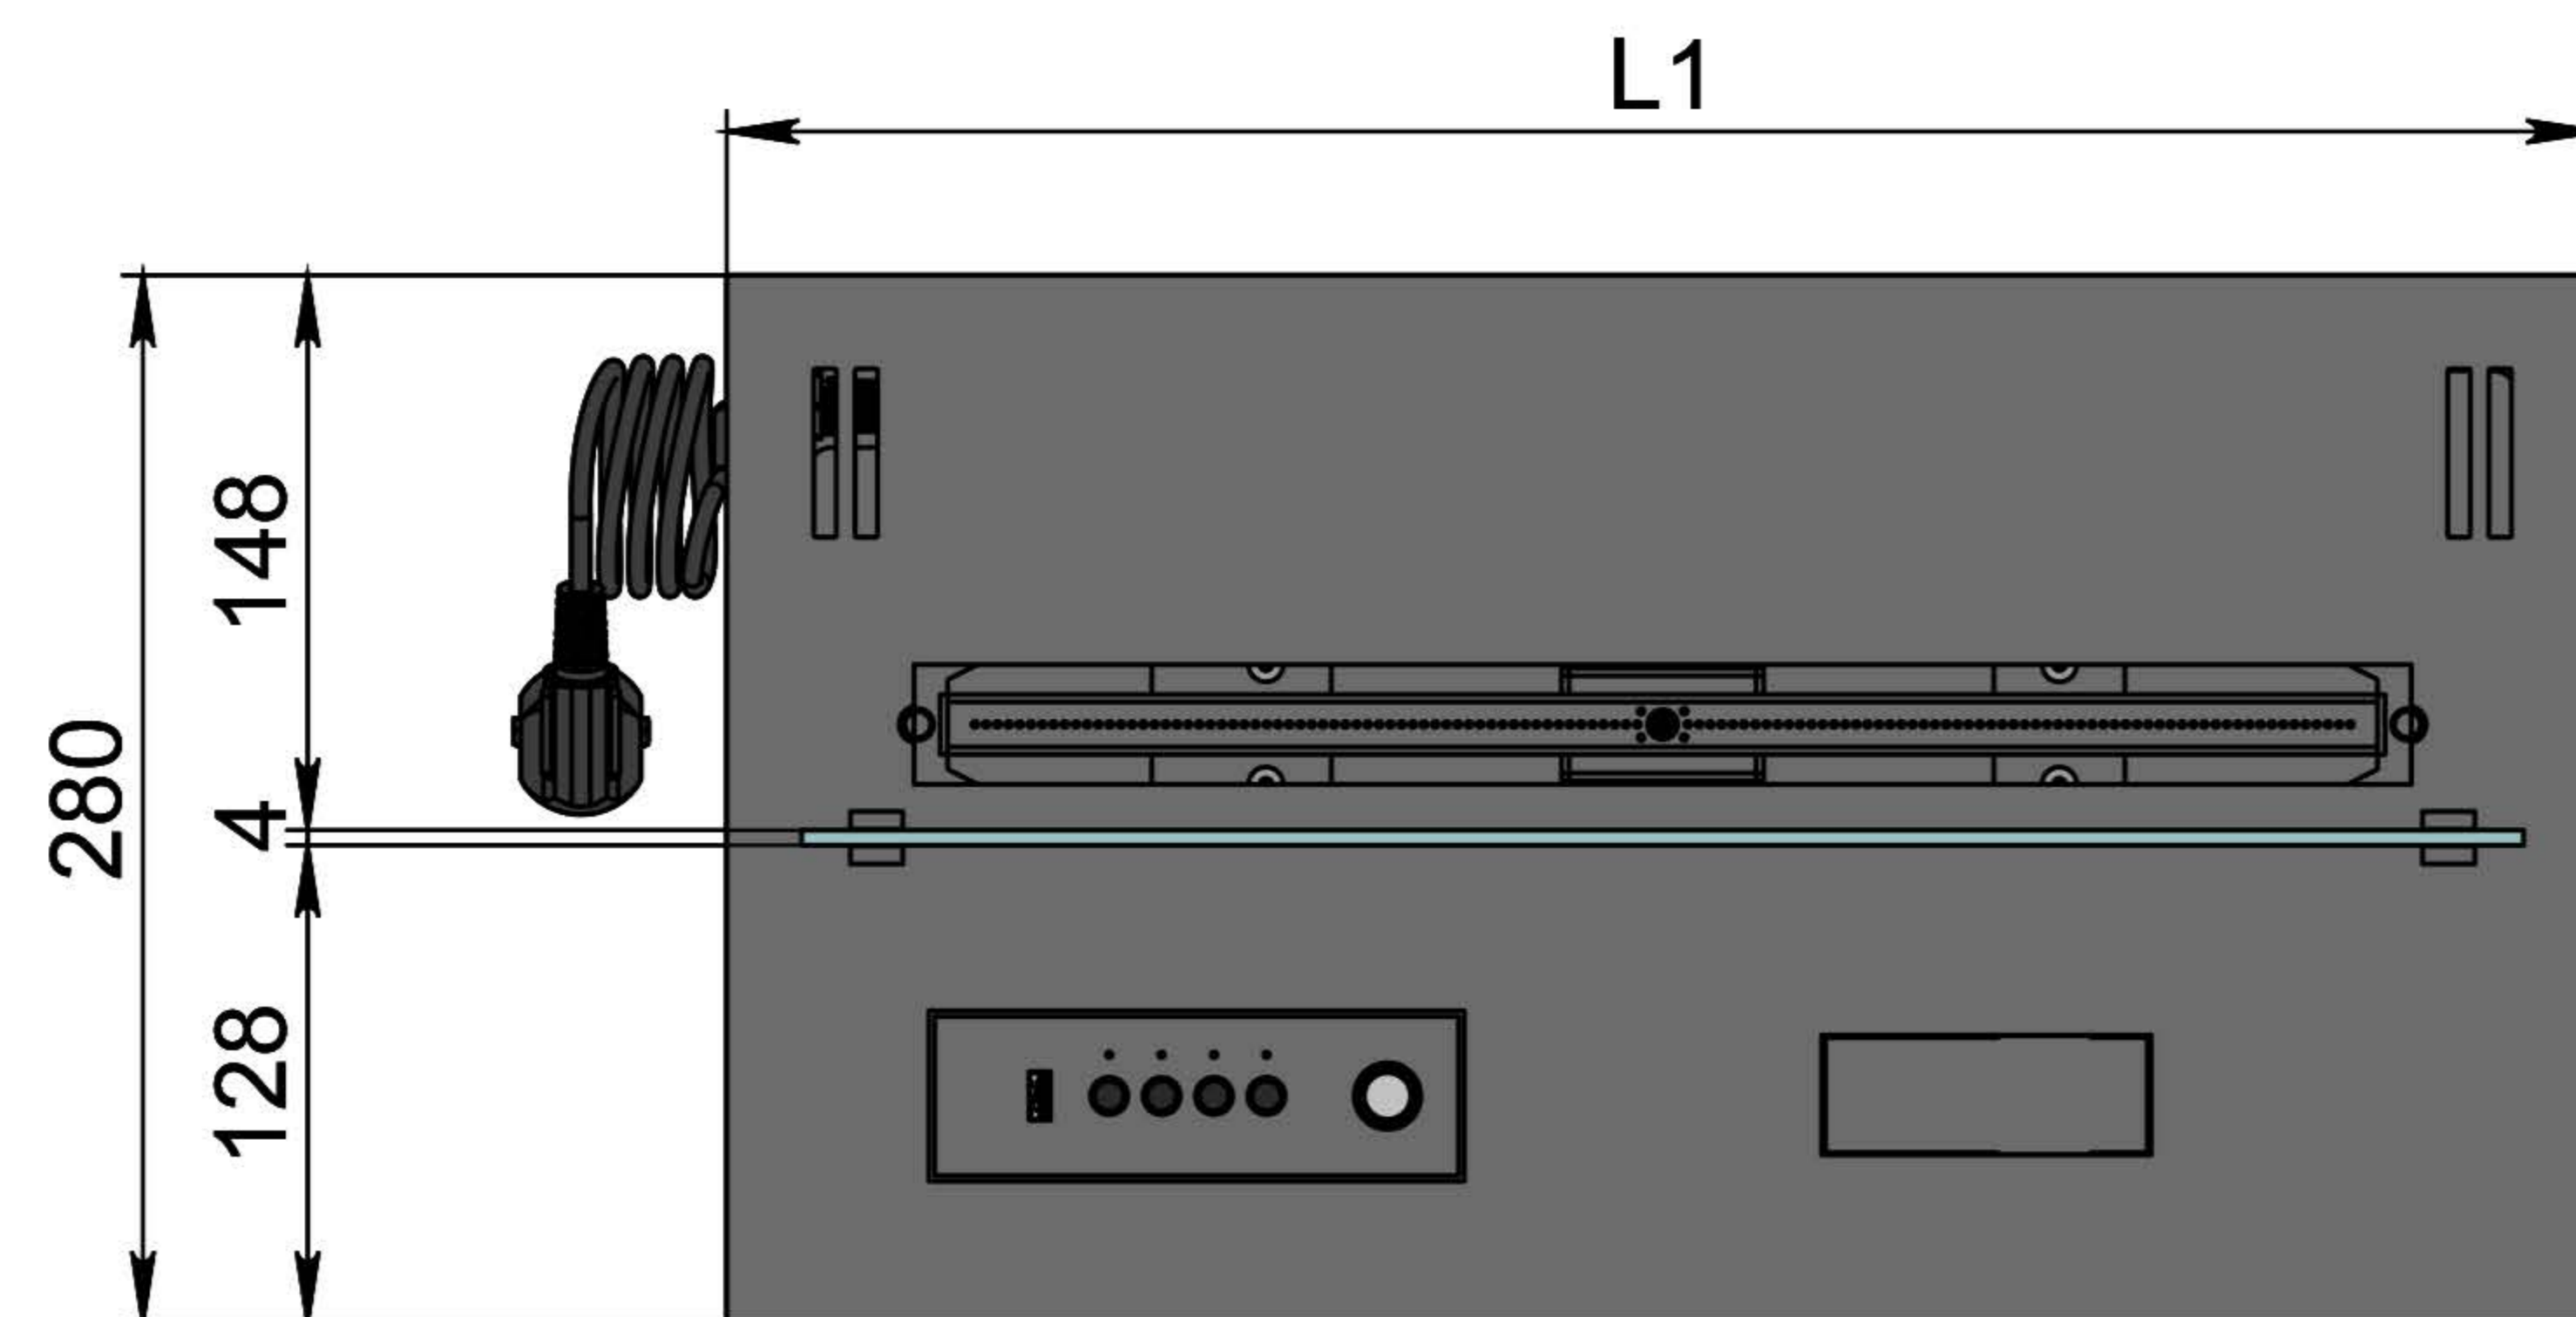

Вид спереду

Вид збоку

Вид зверху

Розміри	Модель автоматичного біокаміну Dalex	
	L300	L400
L1, мм	300	400
L2, мм	266	366
L3, мм	200	300
L4, мм	260	360

- 1. Лицьова панель.
- 2. Кнопка живлення.
- 3. Люк заправки.
- 4. Підпалювач.
- 5. Сопло (лінія вогню).

- 6. Захисний металевий корпус.
- 7. Захисне жаростійке скло.
- 8. Триммач скла.
- 9. Кабель/роз'єм для підключення до електромережі.
- 10. Автоматичний вимикач.

Вид спереду

Вид збоку

Вид зверху

Розміри	Модель автоматичного біокаміну Dalex	
	L500	L600
L1, мм	500	600
L2, мм	466	566
L3, мм	400	500
L4, мм	460	560

Вид спереду

Вид збоку

Вид зверху

Розміри	Модель автоматичного біокаміну Dalex				
	L1600	L1700	L1800	L1900	L2000
L1, мм	1600	1700	1800	1900	2000
L2, мм	1566	1666	1766	1866	1966
L3, мм	1500	1600	1700	1800	1900
L4, мм	1560	1660	1760	1860	1960

Вид спереду

Вид збоку

Вид зверху

Модель автоматичного біокаміну Dalex

Розміри	Модель автоматичного біокаміну Dalex									
	L2100	L2200	L2300	L2400	L2500	L2600	L2700	L2800	L2900	L3000
L1, мм	2100	2200	2300	2400	2500	2600	2700	2800	2900	3000
L2, мм	2066	2166	2266	2366	2466	2566	2666	2766	2866	2966
L3, мм	2000	2100	2200	2300	2400	2500	2600	2700	2800	2900
L4, мм	1030	1080	1130	1180	1230	1280	1330	1380	1430	1480