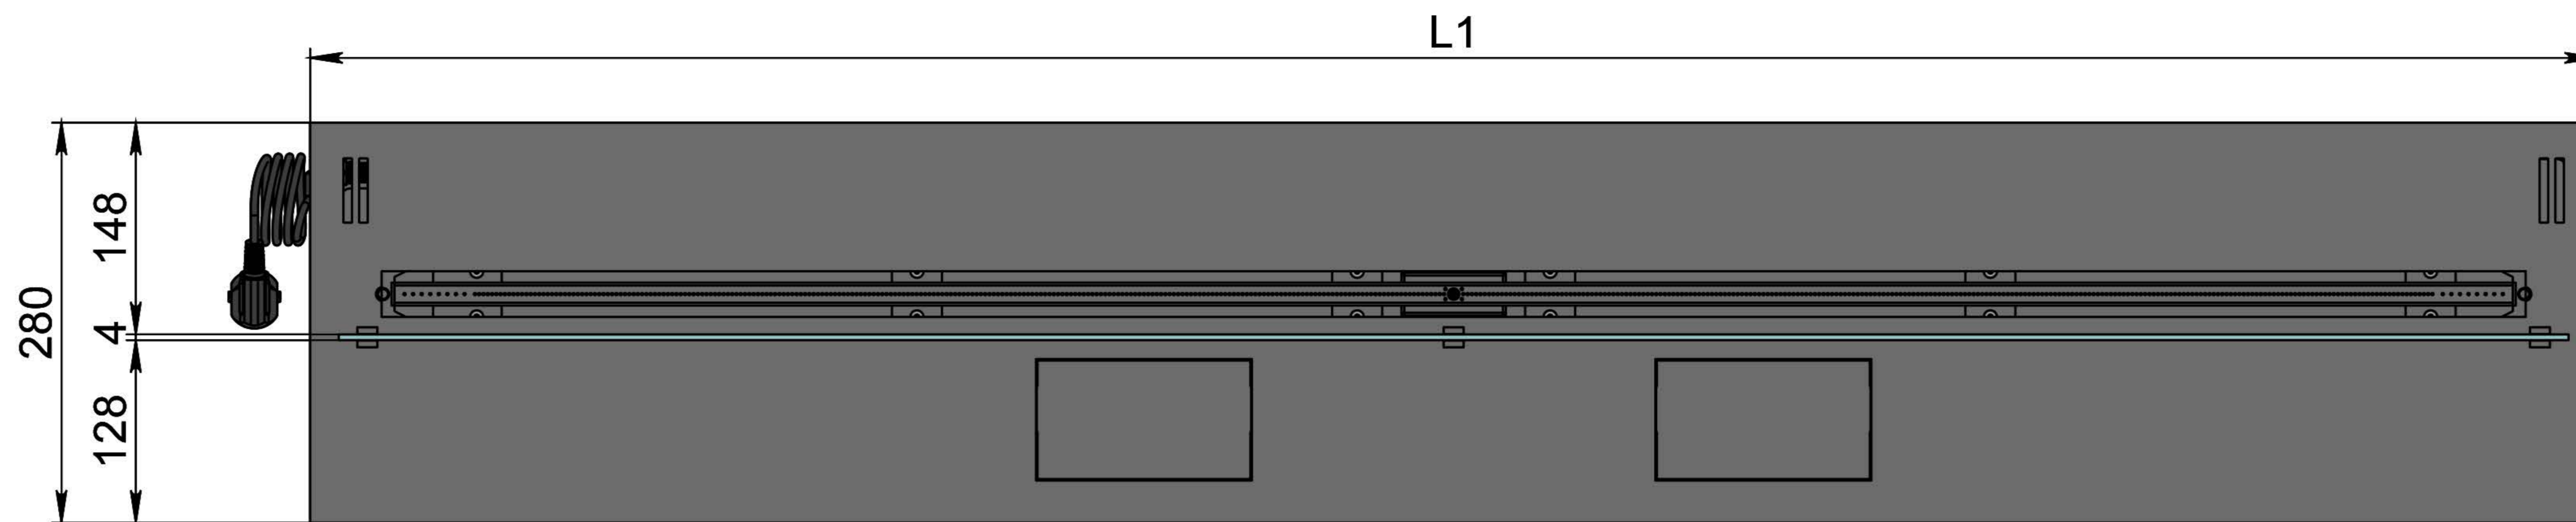

Вид спереду

Вид збоку

Вид зверху

Розміри	Модель автоматичного біокаміну Dalex	
	L300	L400
L1, мм	300	400
L2, мм	266	366
L3, мм	200	300
L4, мм	260	360

- 1. Лицьова панель.
- 2. Кнопка живлення.
- 3. Люк заправки.
- 4. Підпалювач.
- 5. Сопло (лінія вогню).

Модель автоматичного біокаміну Dalex

Розміри	Модель автоматичного біокаміну Dalex								
	L700	L800	L900	L1000	L1100	L1200	L1300	L1400	L1500
L1, мм	700	800	900	1000	1100	1200	1300	1400	1500
L2, мм	666	766	866	966	1066	1166	1266	1366	1466
L3, мм	600	700	800	900	1000	1100	1200	1300	1400
L4, мм	660	760	860	960	1060	1160	1260	1360	1460

Вид спереду

Вид збоку

Вид зверху

Розміри	Модель автоматичного біокаміну Dalex				
	L1600	L1700	L1800	L1900	L2000
L1, мм	1600	1700	1800	1900	2000
L2, мм	1566	1666	1766	1866	1966
L3, мм	1500	1600	1700	1800	1900
L4, мм	1560	1660	1760	1860	1960

Вид спереду

Вид збоку

Вид зверху

Модель автоматичного біокаміну Dalex

Розміри	Модель автоматичного біокаміну Dalex									
	L2100	L2200	L2300	L2400	L2500	L2600	L2700	L2800	L2900	L3000
L1, мм	2100	2200	2300	2400	2500	2600	2700	2800	2900	3000
L2, мм	2066	2166	2266	2366	2466	2566	2666	2766	2866	2966
L3, мм	2000	2100	2200	2300	2400	2500	2600	2700	2800	2900
L4, мм	1030	1080	1130	1180	1230	1280	1330	1380	1430	1480