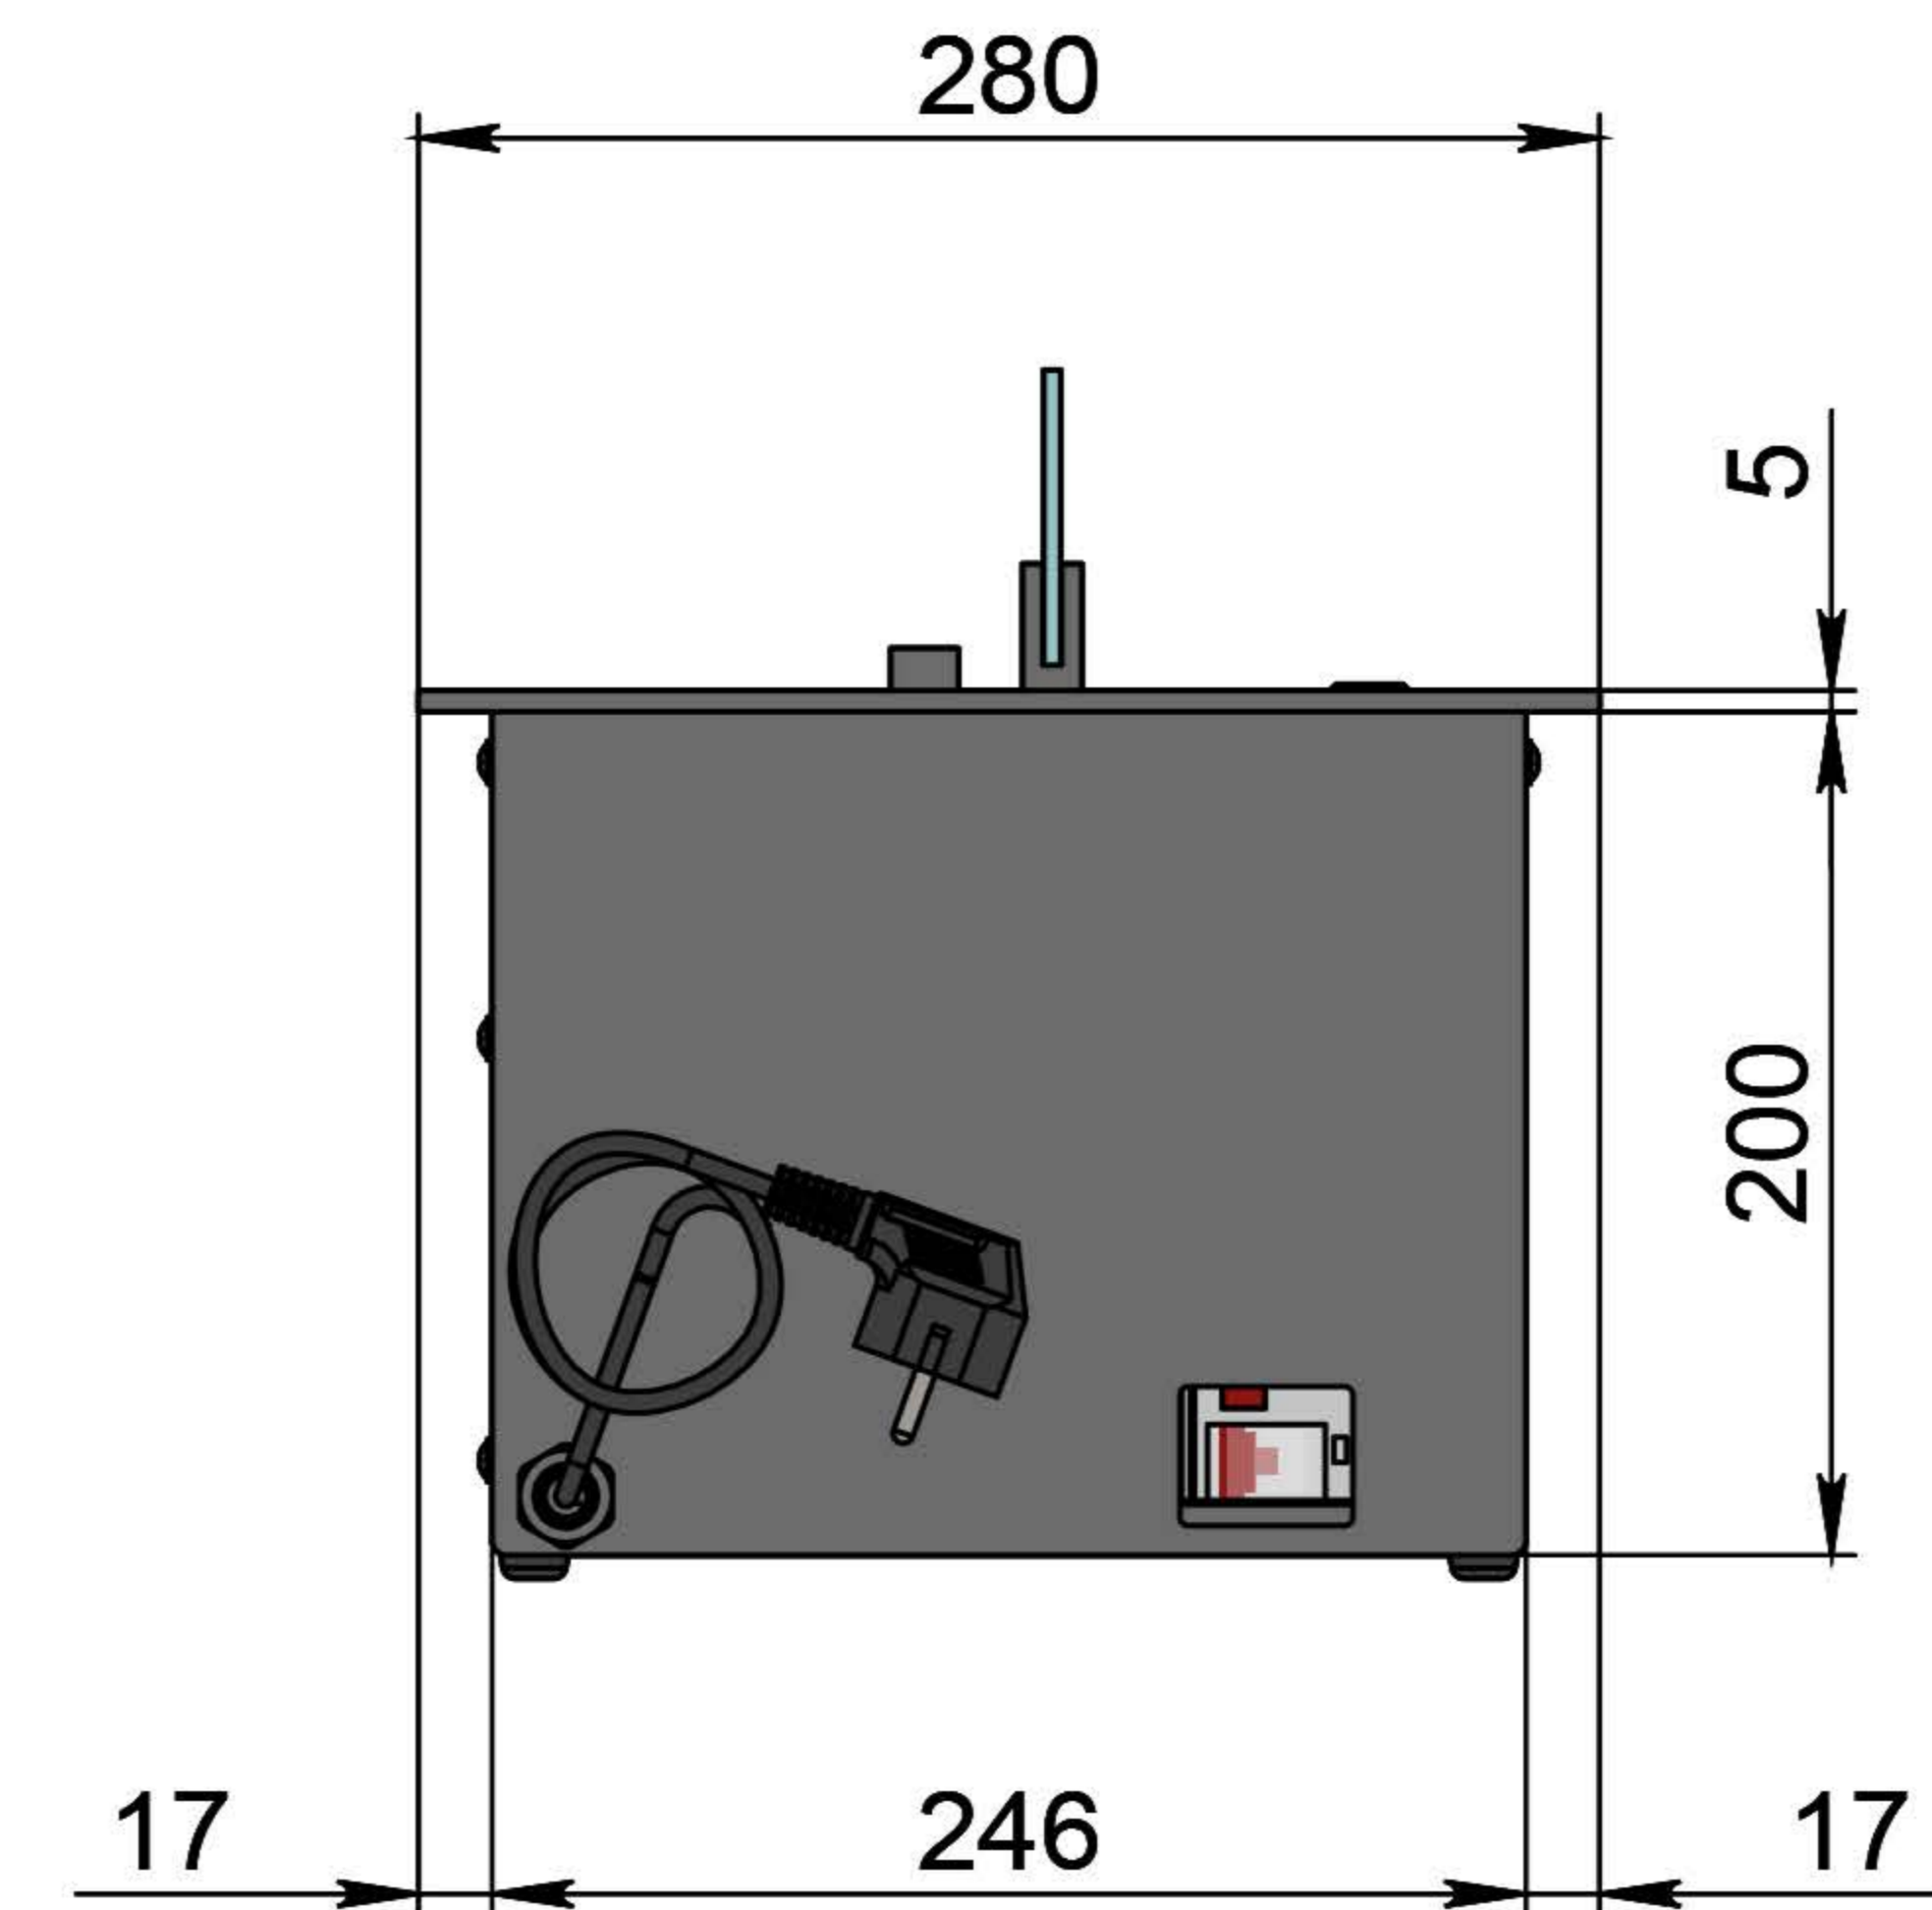

Вид спереду

Вид збоку

Вид зверху

Розміри	Модель автоматичного біокаміну Dalex	
	L300	L400
L1, мм	300	400
L2, мм	266	366
L3, мм	200	300
L4, мм	260	360

- 1. Лицьова панель.
- 2. Кнопка живлення.
- 3. Люк заправки.
- 4. Підпалювач.
- 5. Сопло (лінія вогню).

- 6. Захисний металевий корпус.
- 7. Захисне жаростійке скло.
- 8. Триммач скла.
- 9. Кабель/роз'єм для підключення до електромережі.
- 10. Автоматичний вимикач.

Вид спереду

Вид збоку

Вид зверху

Розміри	Модель автоматичного біокаміну Dalex	
	L500	L600
L1, мм	500	600
L2, мм	466	566
L3, мм	400	500
L4, мм	460	560

Вид спереду

Вид збоку

Вид зверху

Розміри	Модель автоматичного біокаміну Dalex				
	L1600	L1700	L1800	L1900	L2000
L1, мм	1600	1700	1800	1900	2000
L2, мм	1566	1666	1766	1866	1966
L3, мм	1500	1600	1700	1800	1900
L4, мм	1560	1660	1760	1860	1960

Вид спереду

Вид збоку

Вид зверху

Модель автоматичного біокаміну Dalex

Розміри	Модель автоматичного біокаміну Dalex									
	L2100	L2200	L2300	L2400	L2500	L2600	L2700	L2800	L2900	L3000
L1, мм	2100	2200	2300	2400	2500	2600	2700	2800	2900	3000
L2, мм	2066	2166	2266	2366	2466	2566	2666	2766	2866	2966
L3, мм	2000	2100	2200	2300	2400	2500	2600	2700	2800	2900
L4, мм	1030	1080	1130	1180	1230	1280	1330	1380	1430	1480