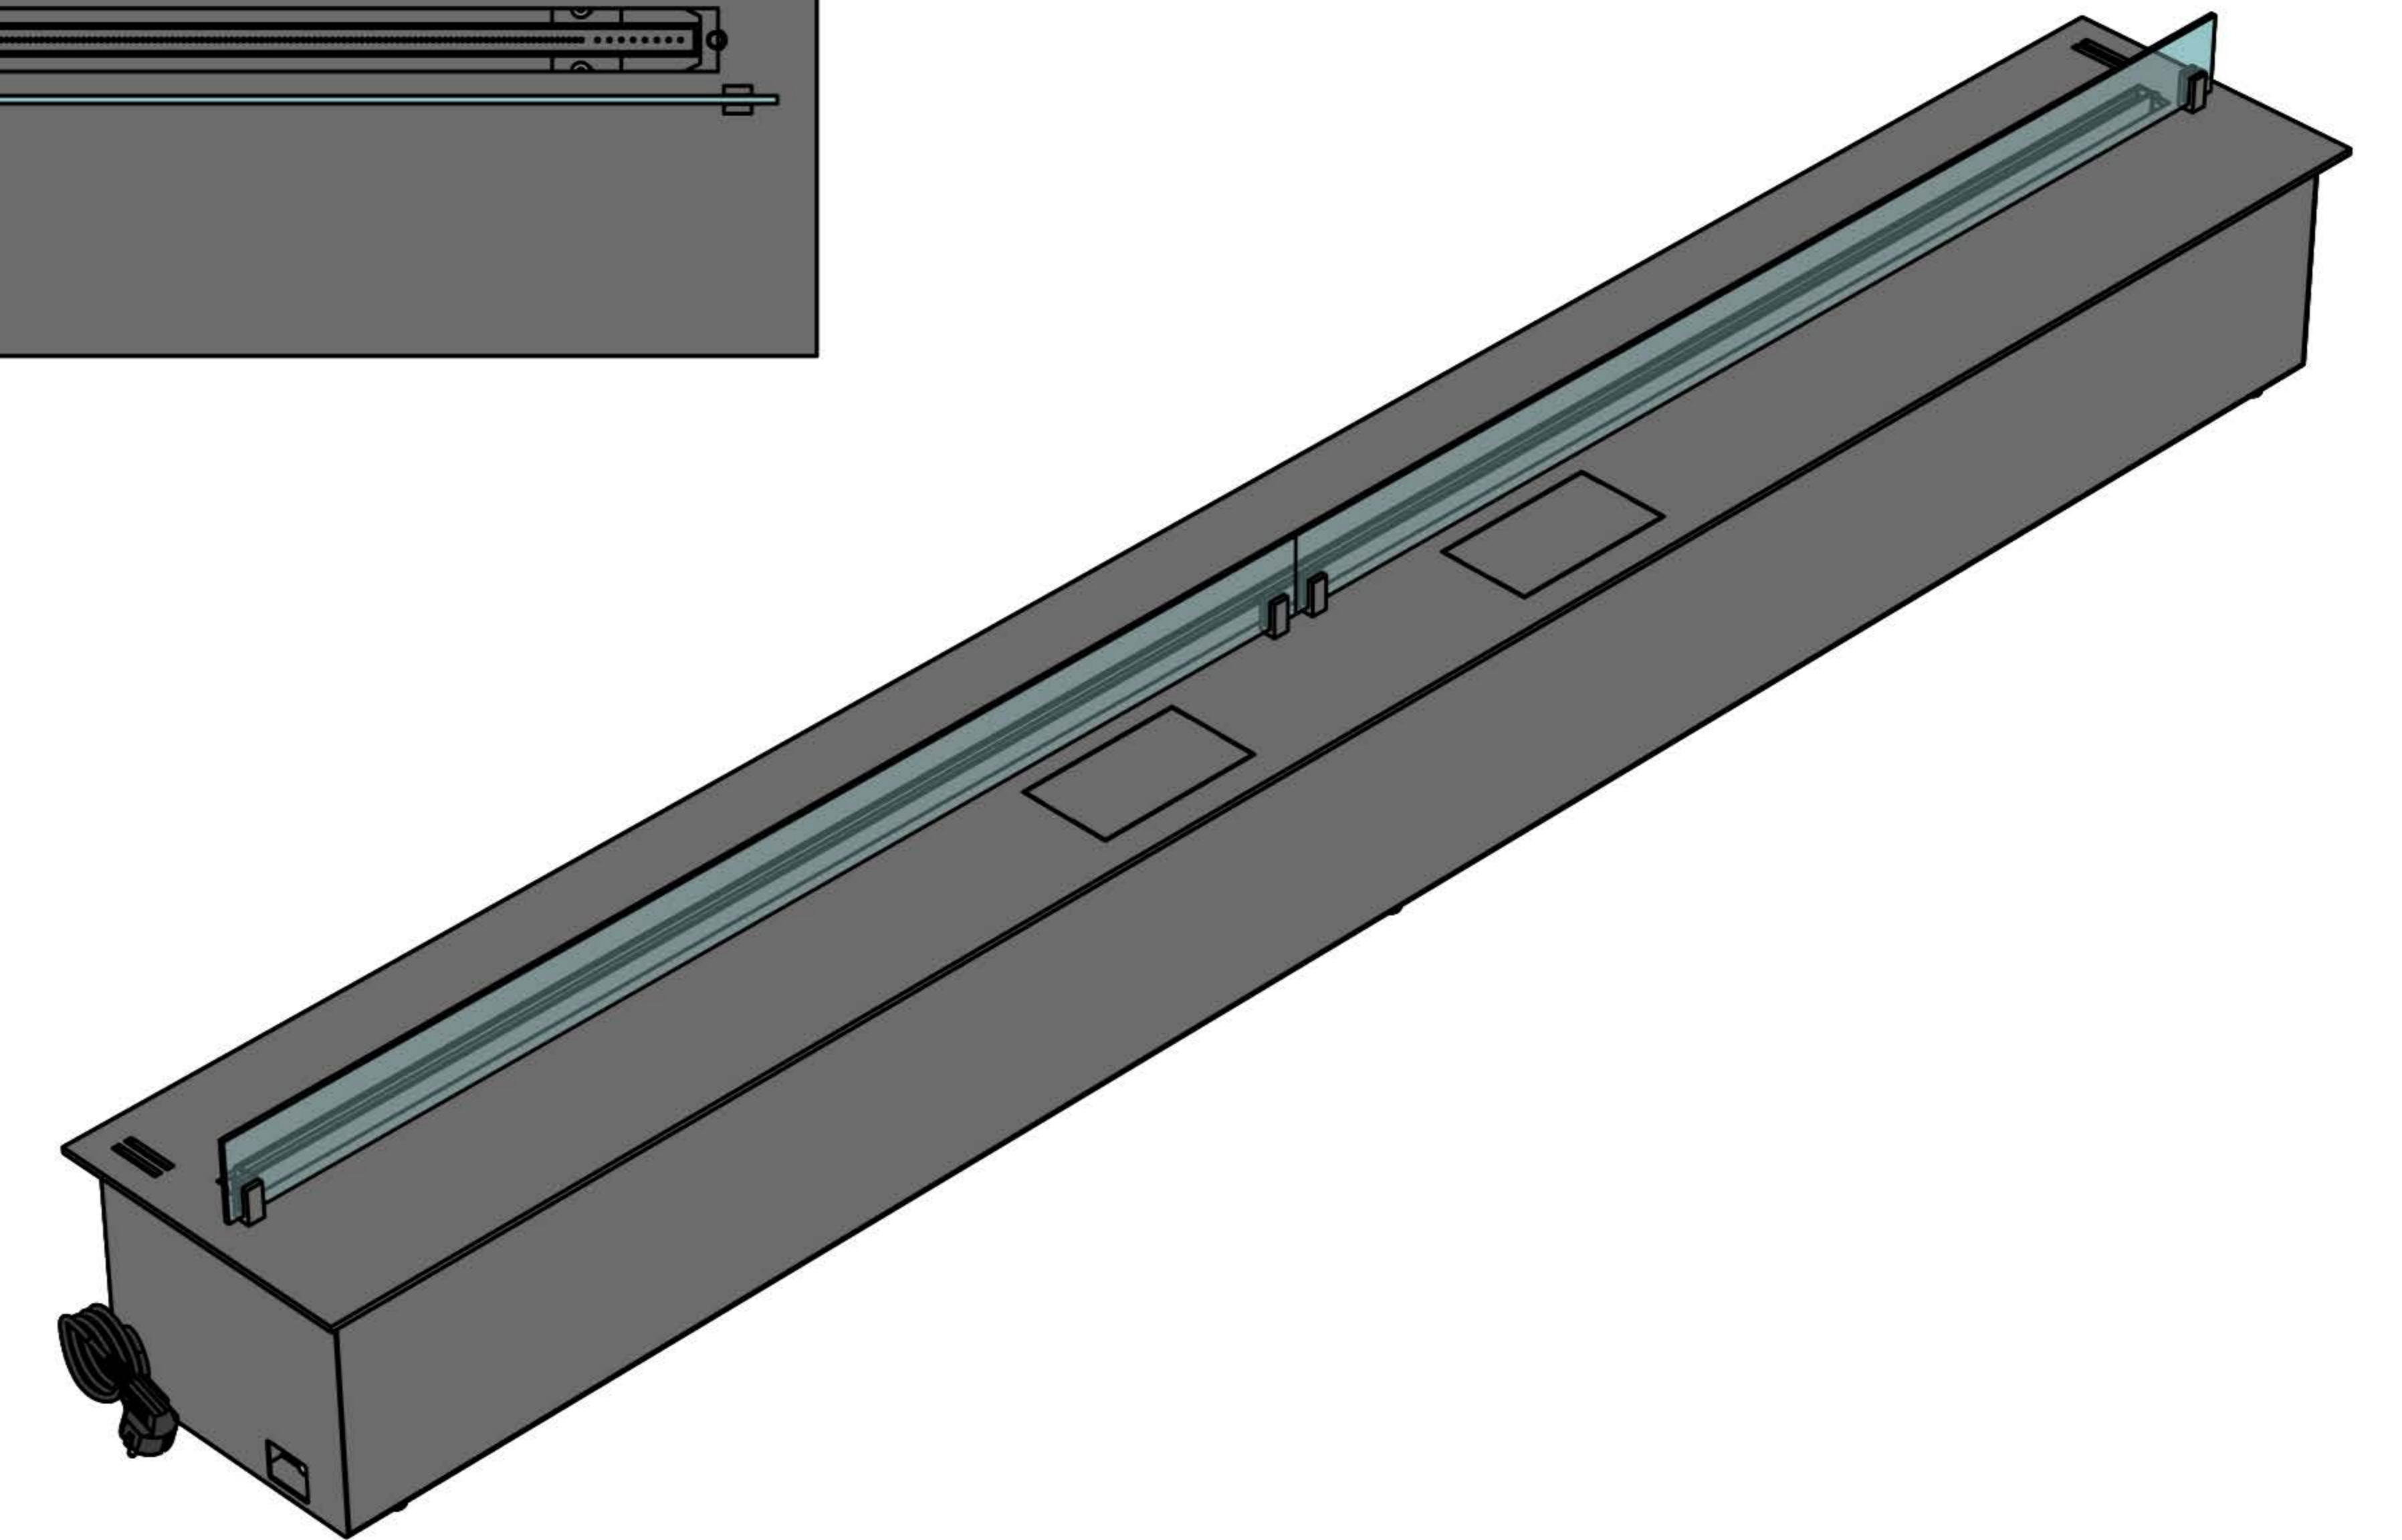

Вид спереду

Вид збоку

Вид зверху

Розміри	Модель автоматичного біокаміну Dalex	
	L300	L400
L1, мм	300	400
L2, мм	266	366
L3, мм	200	300
L4, мм	260	360

- 1. Лицьова панель.
- 2. Кнопка живлення.
- 3. Люк заправки.
- 4. Підпалювач.
- 5. Сопло (лінія вогню).

Модель автоматичного біокаміну Dalex

Розміри	Модель автоматичного біокаміну Dalex								
	L700	L800	L900	L1000	L1100	L1200	L1300	L1400	L1500
L1, мм	700	800	900	1000	1100	1200	1300	1400	1500
L2, мм	666	766	866	966	1066	1166	1266	1366	1466
L3, мм	600	700	800	900	1000	1100	1200	1300	1400
L4, мм	660	760	860	960	1060	1160	1260	1360	1460

Вид спереду

Вид збоку

Вид зверху

Розміри	Модель автоматичного біокаміну Dalex				
	L1600	L1700	L1800	L1900	L2000
L1, мм	1600	1700	1800	1900	2000
L2, мм	1566	1666	1766	1866	1966
L3, мм	1500	1600	1700	1800	1900
L4, мм	1560	1660	1760	1860	1960

Вид спереду

Вид збоку

Вид зверху

Модель автоматичного біокаміну Dalex

Розміри	Модель автоматичного біокаміну Dalex									
	L2100	L2200	L2300	L2400	L2500	L2600	L2700	L2800	L2900	L3000
L1, мм	2100	2200	2300	2400	2500	2600	2700	2800	2900	3000
L2, мм	2066	2166	2266	2366	2466	2566	2666	2766	2866	2966
L3, мм	2000	2100	2200	2300	2400	2500	2600	2700	2800	2900
L4, мм	1030	1080	1130	1180	1230	1280	1330	1380	1430	1480