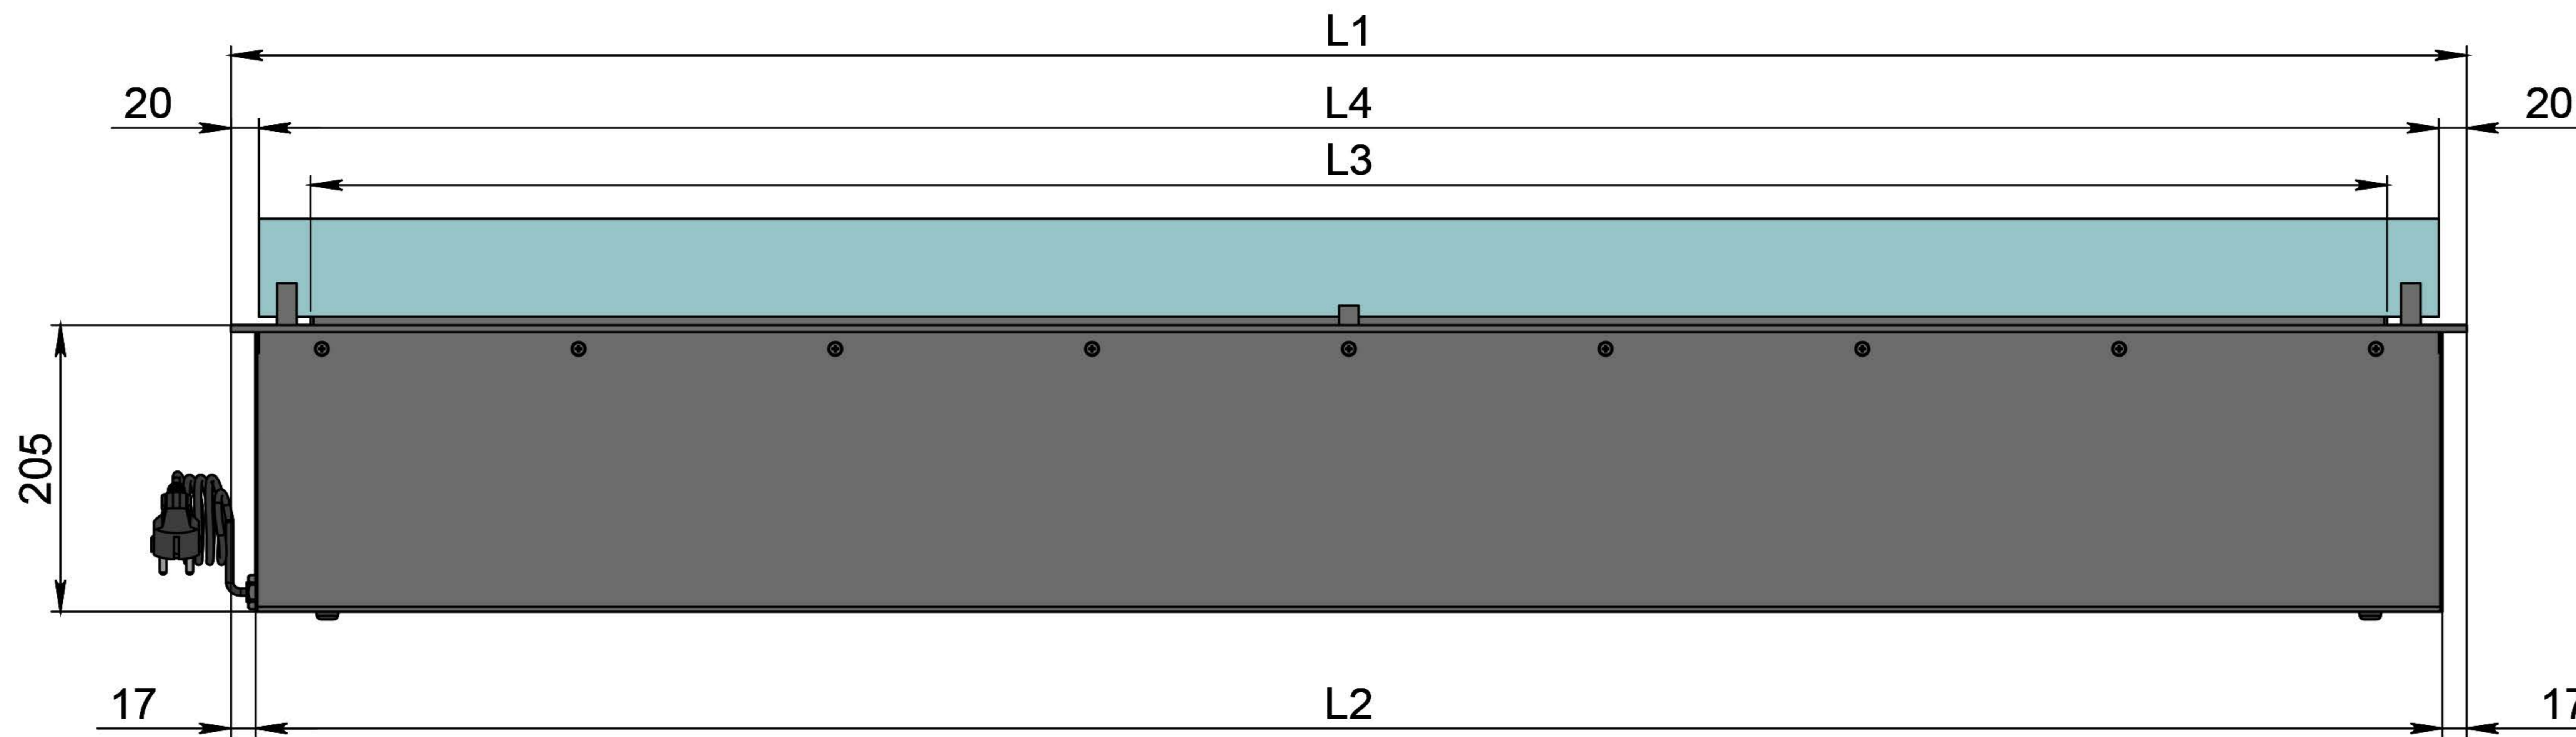

Вид спереду

Вид збоку

Вид зверху

Розміри	Модель автоматичного біокаміну Dalex	
	L300	L400
L1, мм	300	400
L2, мм	266	366
L3, мм	200	300
L4, мм	260	360

- 1. Лицьова панель.
- 2. Кнопка живлення.
- 3. Люк заправки.
- 4. Підпалювач.
- 5. Сопло (лінія вогню).

Модель автоматичного біокаміну Dalex

Розміри	Модель автоматичного біокаміну Dalex								
	L700	L800	L900	L1000	L1100	L1200	L1300	L1400	L1500
L1, мм	700	800	900	1000	1100	1200	1300	1400	1500
L2, мм	666	766	866	966	1066	1166	1266	1366	1466
L3, мм	600	700	800	900	1000	1100	1200	1300	1400
L4, мм	660	760	860	960	1060	1160	1260	1360	1460

Вид спереду

Вид збоку

Вид зверху

Розміри	Модель автоматичного біокаміну Dalex				
	L1600	L1700	L1800	L1900	L2000
L1, мм	1600	1700	1800	1900	2000
L2, мм	1566	1666	1766	1866	1966
L3, мм	1500	1600	1700	1800	1900
L4, мм	1560	1660	1760	1860	1960

Вид спереду

Вид збоку

Вид зверху

Модель автоматичного біокаміну Dalex

Розміри	Модель автоматичного біокаміну Dalex									
	L2100	L2200	L2300	L2400	L2500	L2600	L2700	L2800	L2900	L3000
L1, мм	2100	2200	2300	2400	2500	2600	2700	2800	2900	3000
L2, мм	2066	2166	2266	2366	2466	2566	2666	2766	2866	2966
L3, мм	2000	2100	2200	2300	2400	2500	2600	2700	2800	2900
L4, мм	1030	1080	1130	1180	1230	1280	1330	1380	1430	1480