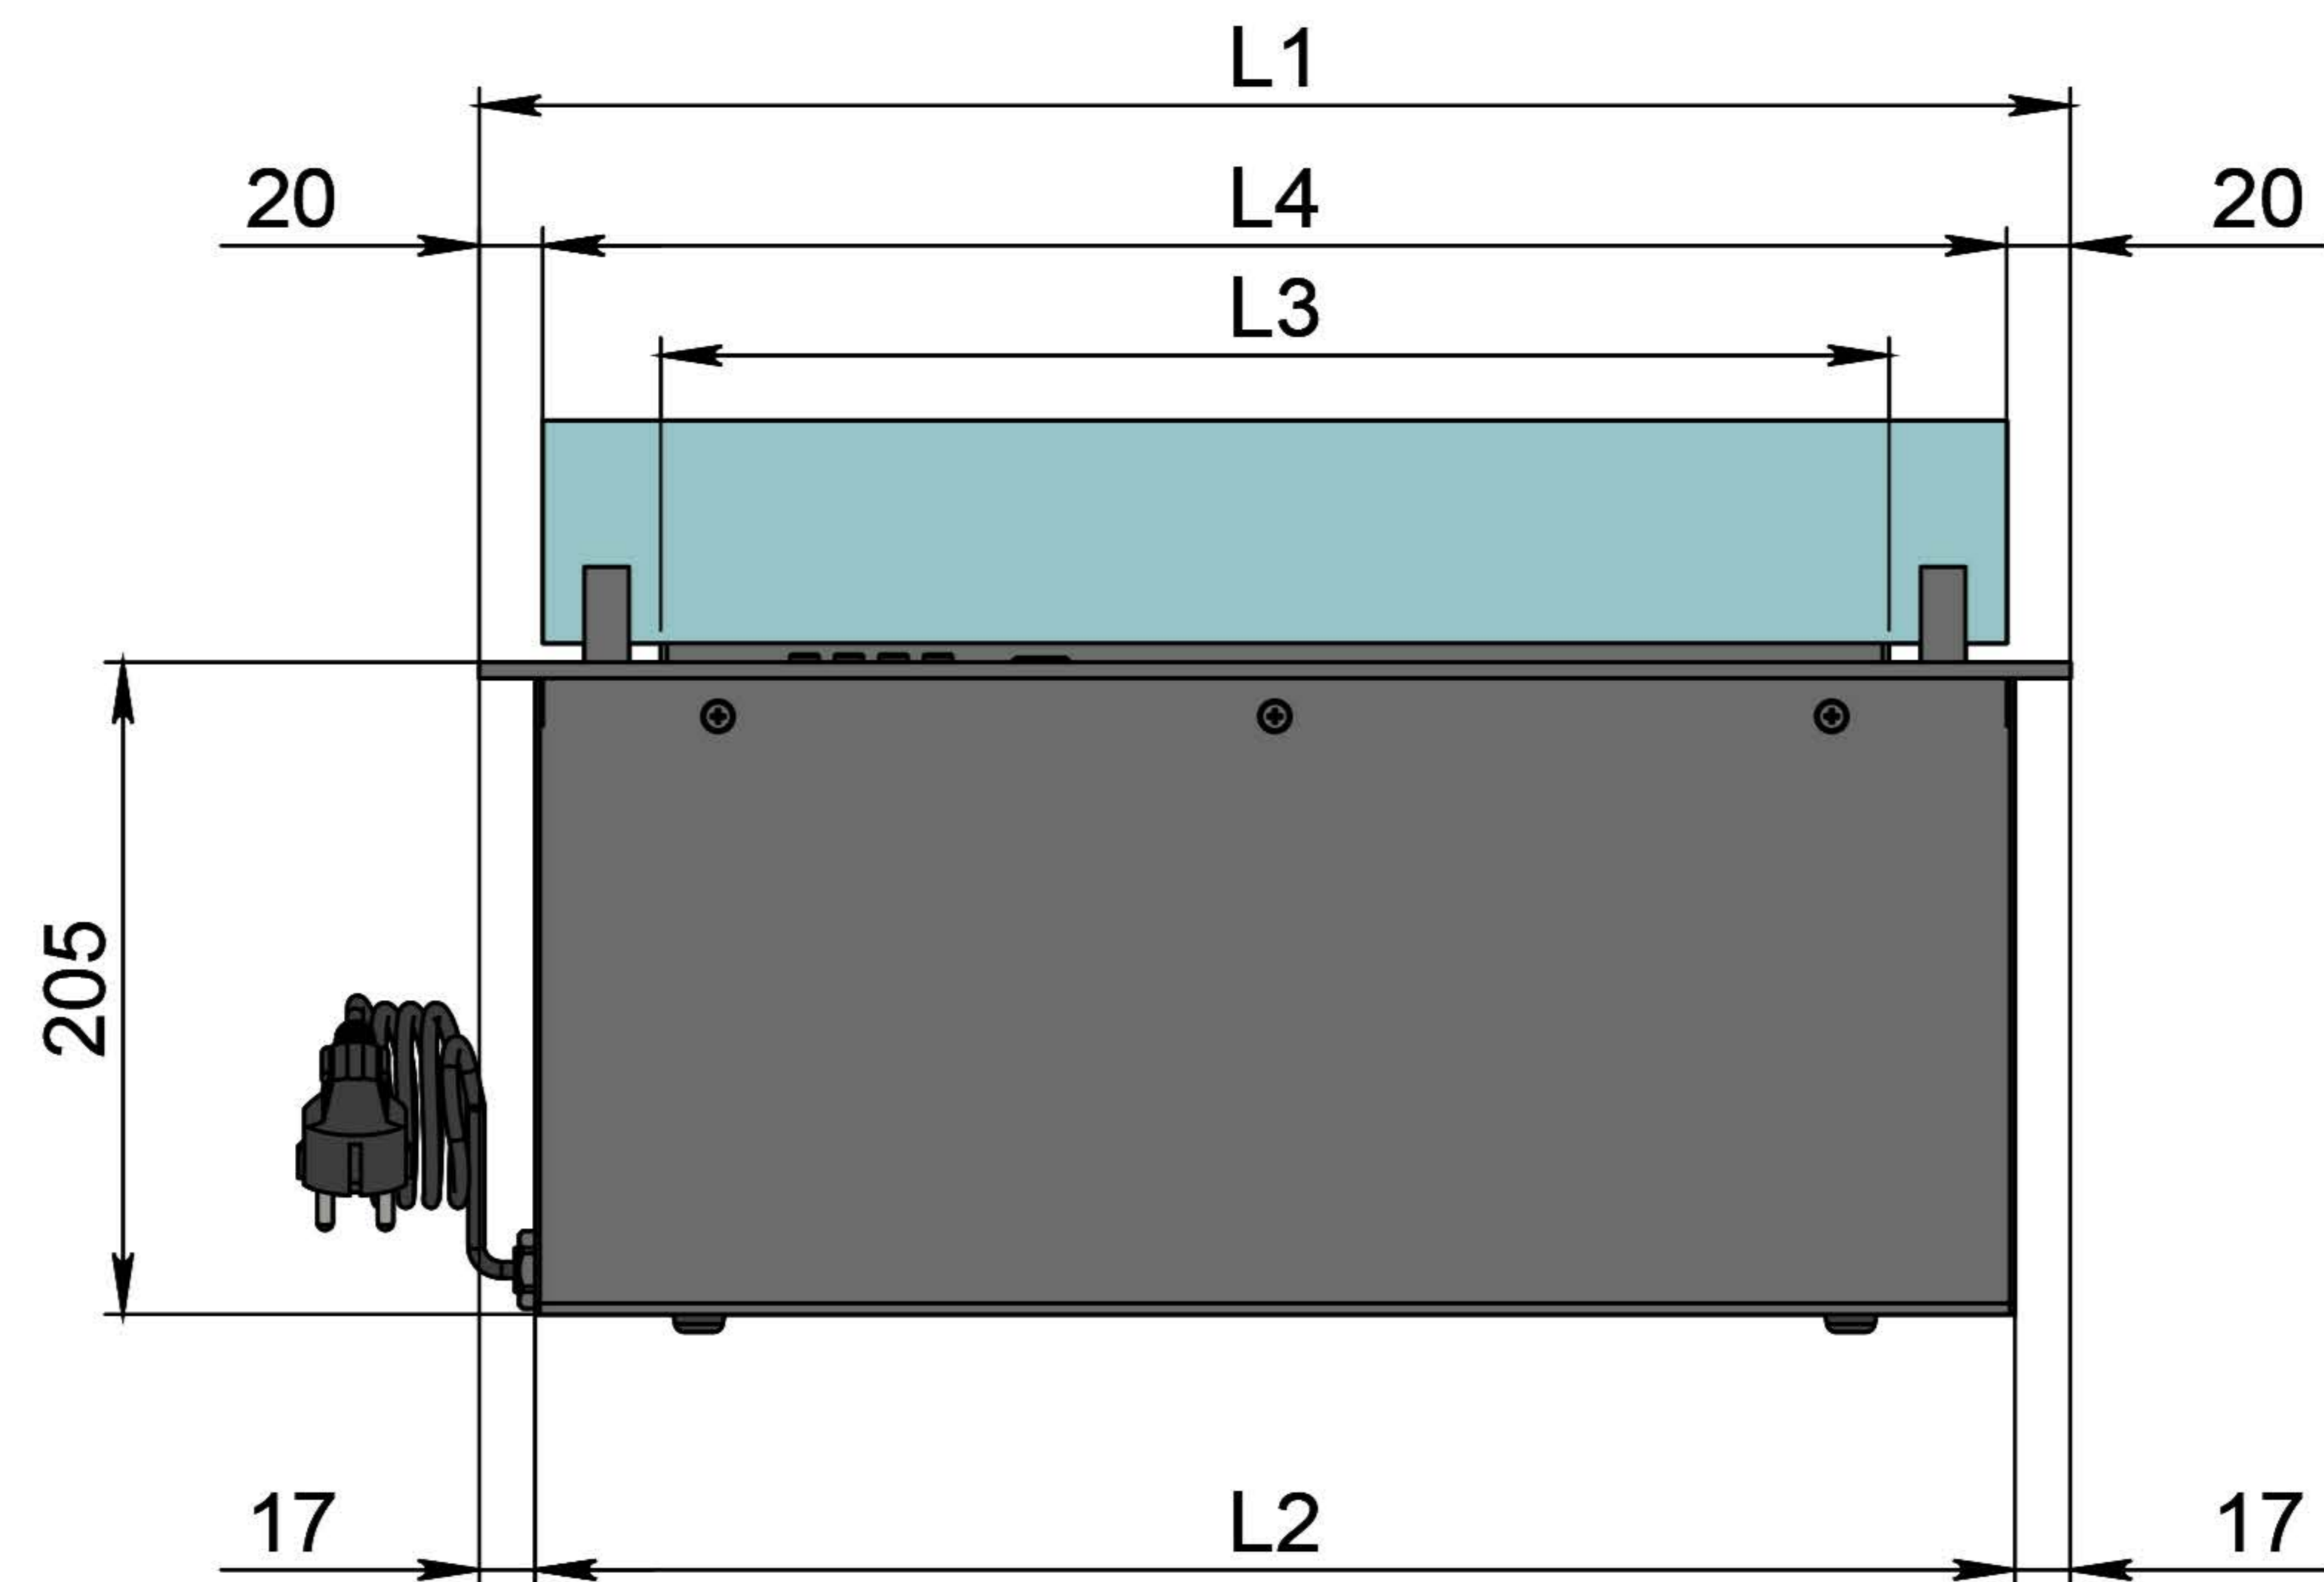

Вид спереду

Вид збоку

Вид зверху

Розміри	Модель автоматичного біокаміну Dalex	
	L300	L400
L1, мм	300	400
L2, мм	266	366
L3, мм	200	300
L4, мм	260	360

- 1. Лицьова панель.
- 2. Кнопка живлення.
- 3. Люк заправки.
- 4. Підпалювач.
- 5. Сопло (лінія вогню).

- 6. Захисний металевий корпус.
- 7. Захисне жаростійке скло.
- 8. Триммач скла.
- 9. Кабель/роз'єм для підключення до електромережі.
- 10. Автоматичний вимикач.

Вид спереду

Вид збоку

Вид зверху

Розміри	Модель автоматичного біокаміну Dalex	
	L500	L600
L1, мм	500	600
L2, мм	466	566
L3, мм	400	500
L4, мм	460	560

Вид спереду

Вид збоку

Вид зверху

Розміри	Модель автоматичного біокаміну Dalex				
	L1600	L1700	L1800	L1900	L2000
L1, мм	1600	1700	1800	1900	2000
L2, мм	1566	1666	1766	1866	1966
L3, мм	1500	1600	1700	1800	1900
L4, мм	1560	1660	1760	1860	1960

Вид спереду

Вид збоку

Вид зверху

Модель автоматичного біокаміну Dalex

Розміри	Модель автоматичного біокаміну Dalex									
	L2100	L2200	L2300	L2400	L2500	L2600	L2700	L2800	L2900	L3000
L1, мм	2100	2200	2300	2400	2500	2600	2700	2800	2900	3000
L2, мм	2066	2166	2266	2366	2466	2566	2666	2766	2866	2966
L3, мм	2000	2100	2200	2300	2400	2500	2600	2700	2800	2900
L4, мм	1030	1080	1130	1180	1230	1280	1330	1380	1430	1480