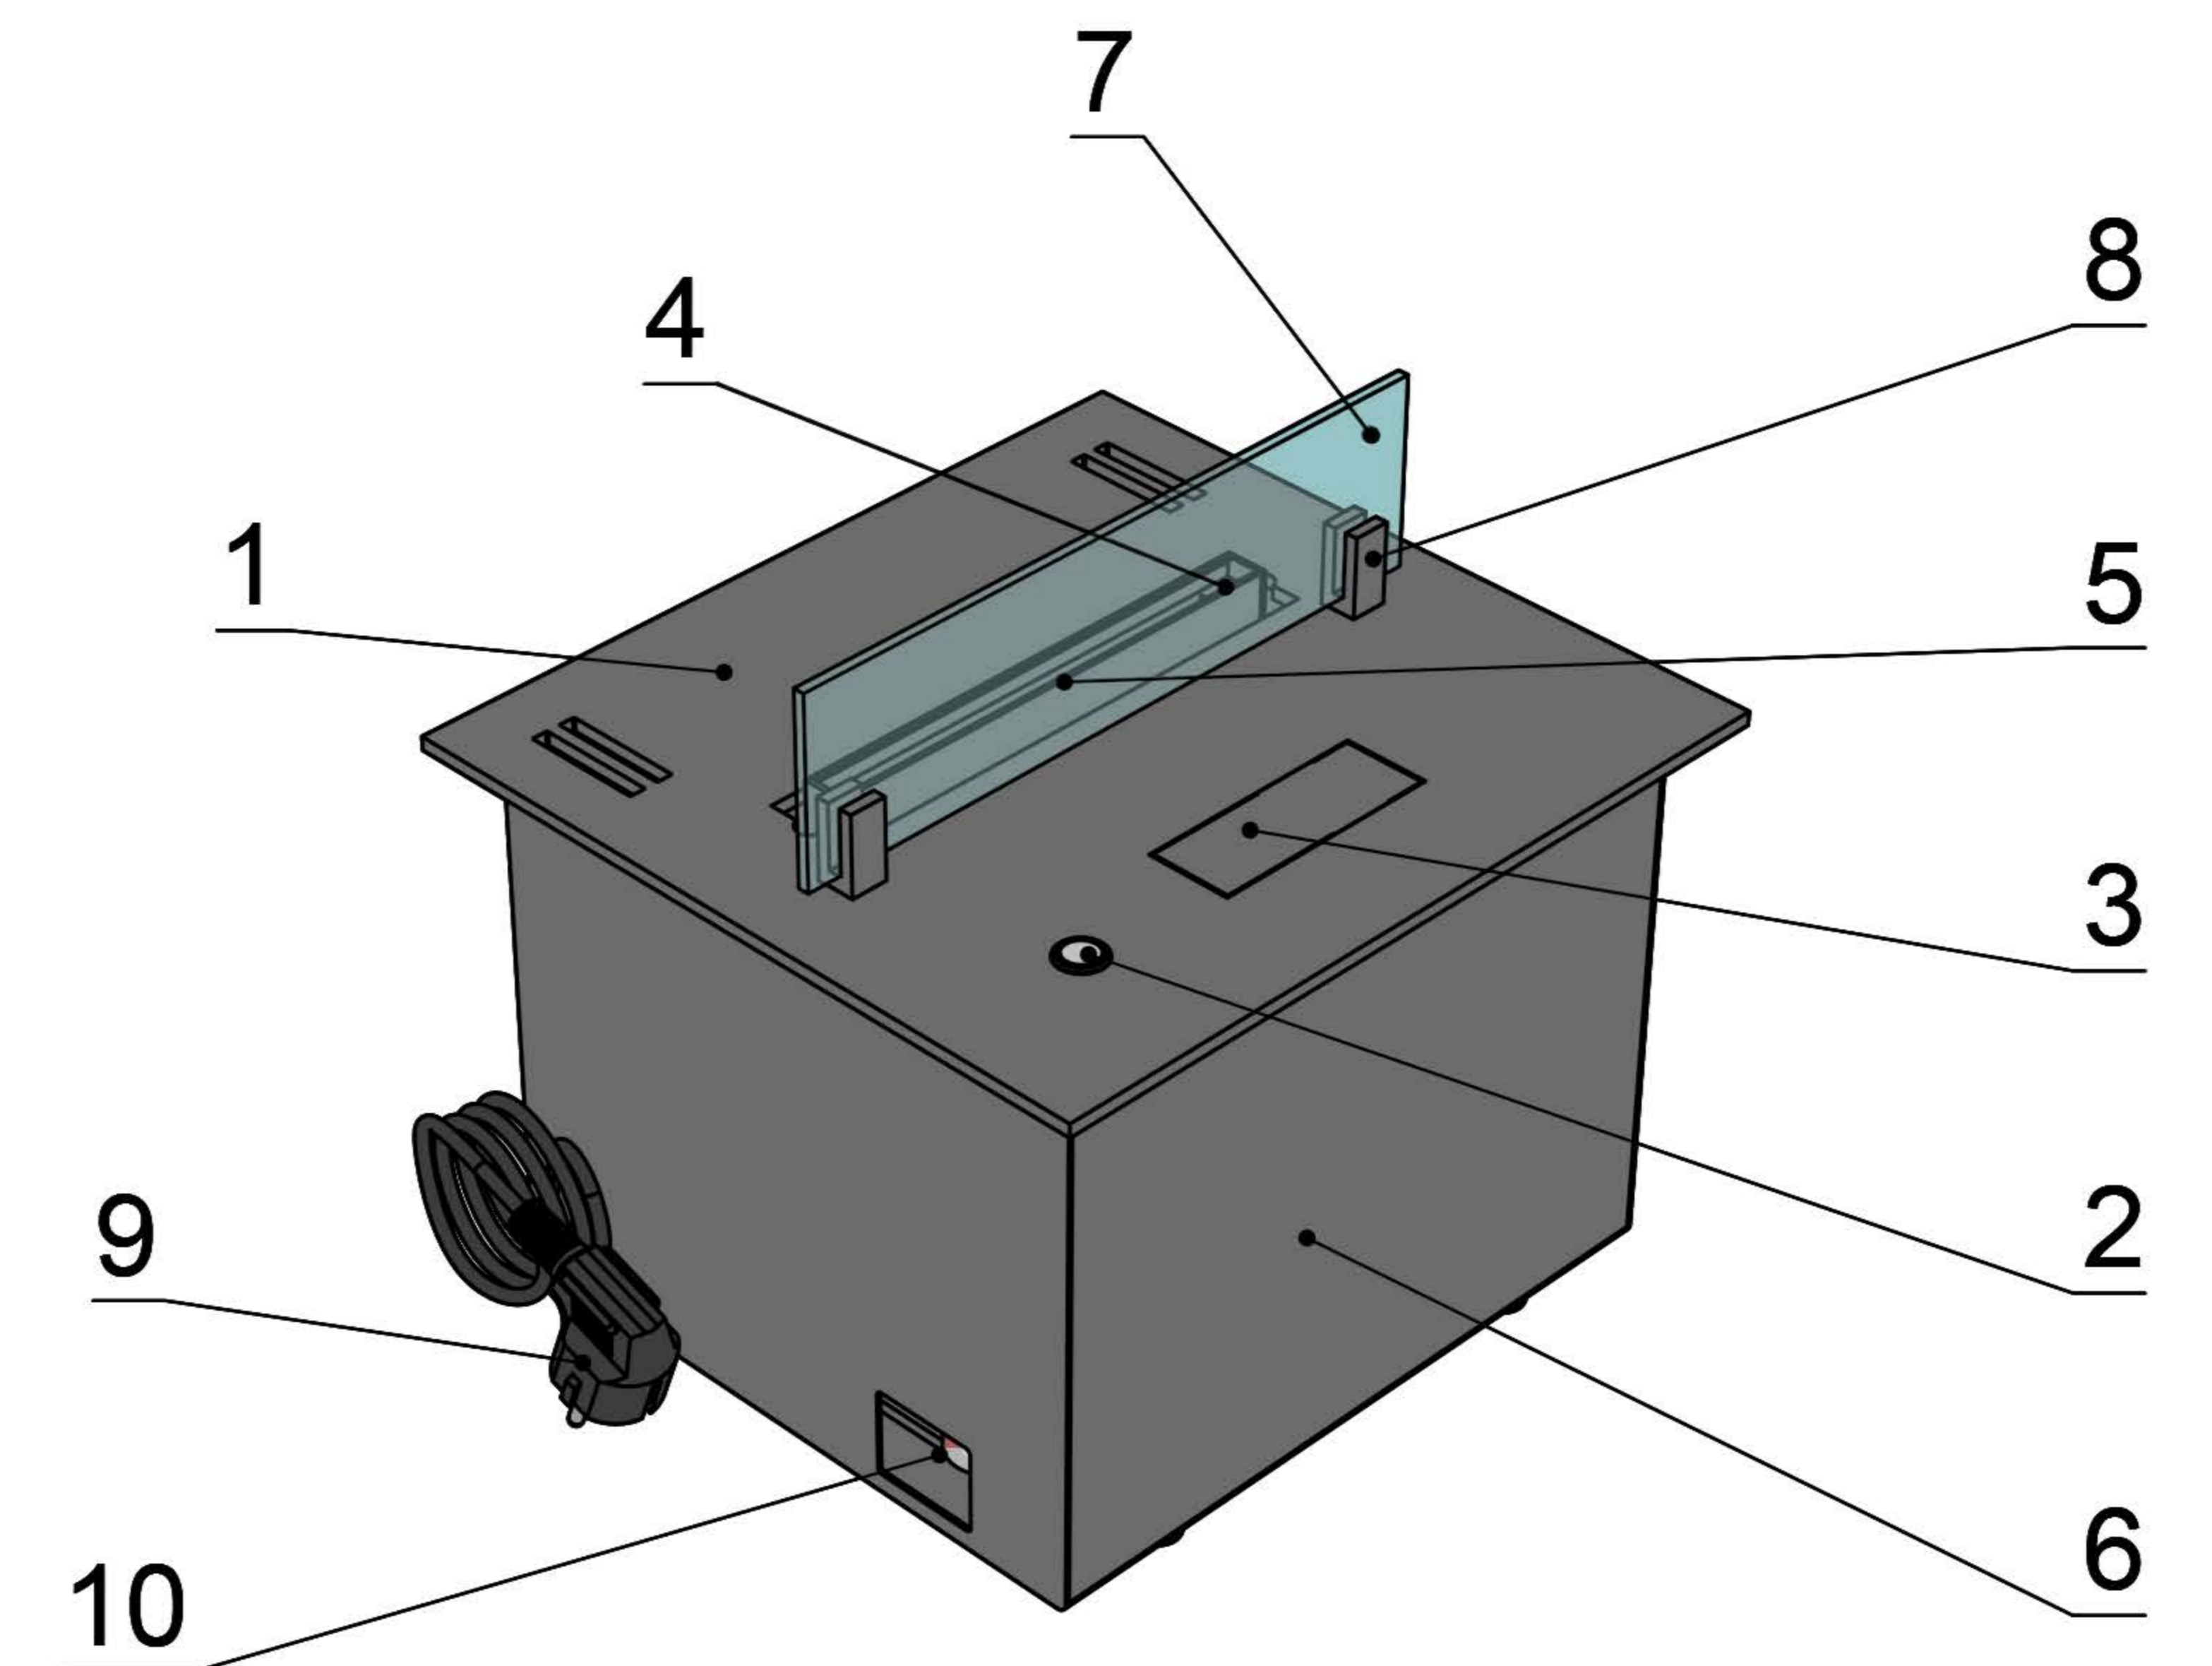

Вид спереду

Вид збоку

Вид зверху

Розміри	Модель автоматичного біокаміну Dalex	
	L300	L400
L1, мм	300	400
L2, мм	266	366
L3, мм	200	300
L4, мм	260	360

- 1. Лицьова панель.
- 2. Кнопка живлення.
- 3. Люк заправки.
- 4. Підпалювач.
- 5. Сопло (лінія вогню).

- 6. Захисний металевий корпус.
- 7. Захисне жаростійке скло.
- 8. Триммач скла.
- 9. Кабель/роз'єм для підключення до електромережі.
- 10. Автоматичний вимикач.

Вид спереду

Вид збоку

Вид зверху

Розміри	Модель автоматичного біокаміну Dalex	
	L500	L600
L1, мм	500	600
L2, мм	466	566
L3, мм	400	500
L4, мм	460	560

**Вид спереду**

**Вид збоку**

**Вид зверху**

- 1. Лицьова панель.
- 2. Люк панелі керування.
- 3. Люк заправки.
- 4. Підпалювач.
- 5. Сопло (лінія вогню).
- 6. Захисний металевий корпус.
- 7. Захисне жаростійке скло.
- 8. Триммач скла.
- 9. Кабель/роз'єм для підключення до електромережі.
- 10. Автоматичний вимикач.

Вид спереду

Вид збоку

Вид зверху

Розміри	Модель автоматичного біокаміну Dalex				
	L1600	L1700	L1800	L1900	L2000
L1, мм	1600	1700	1800	1900	2000
L2, мм	1566	1666	1766	1866	1966
L3, мм	1500	1600	1700	1800	1900
L4, мм	1560	1660	1760	1860	1960