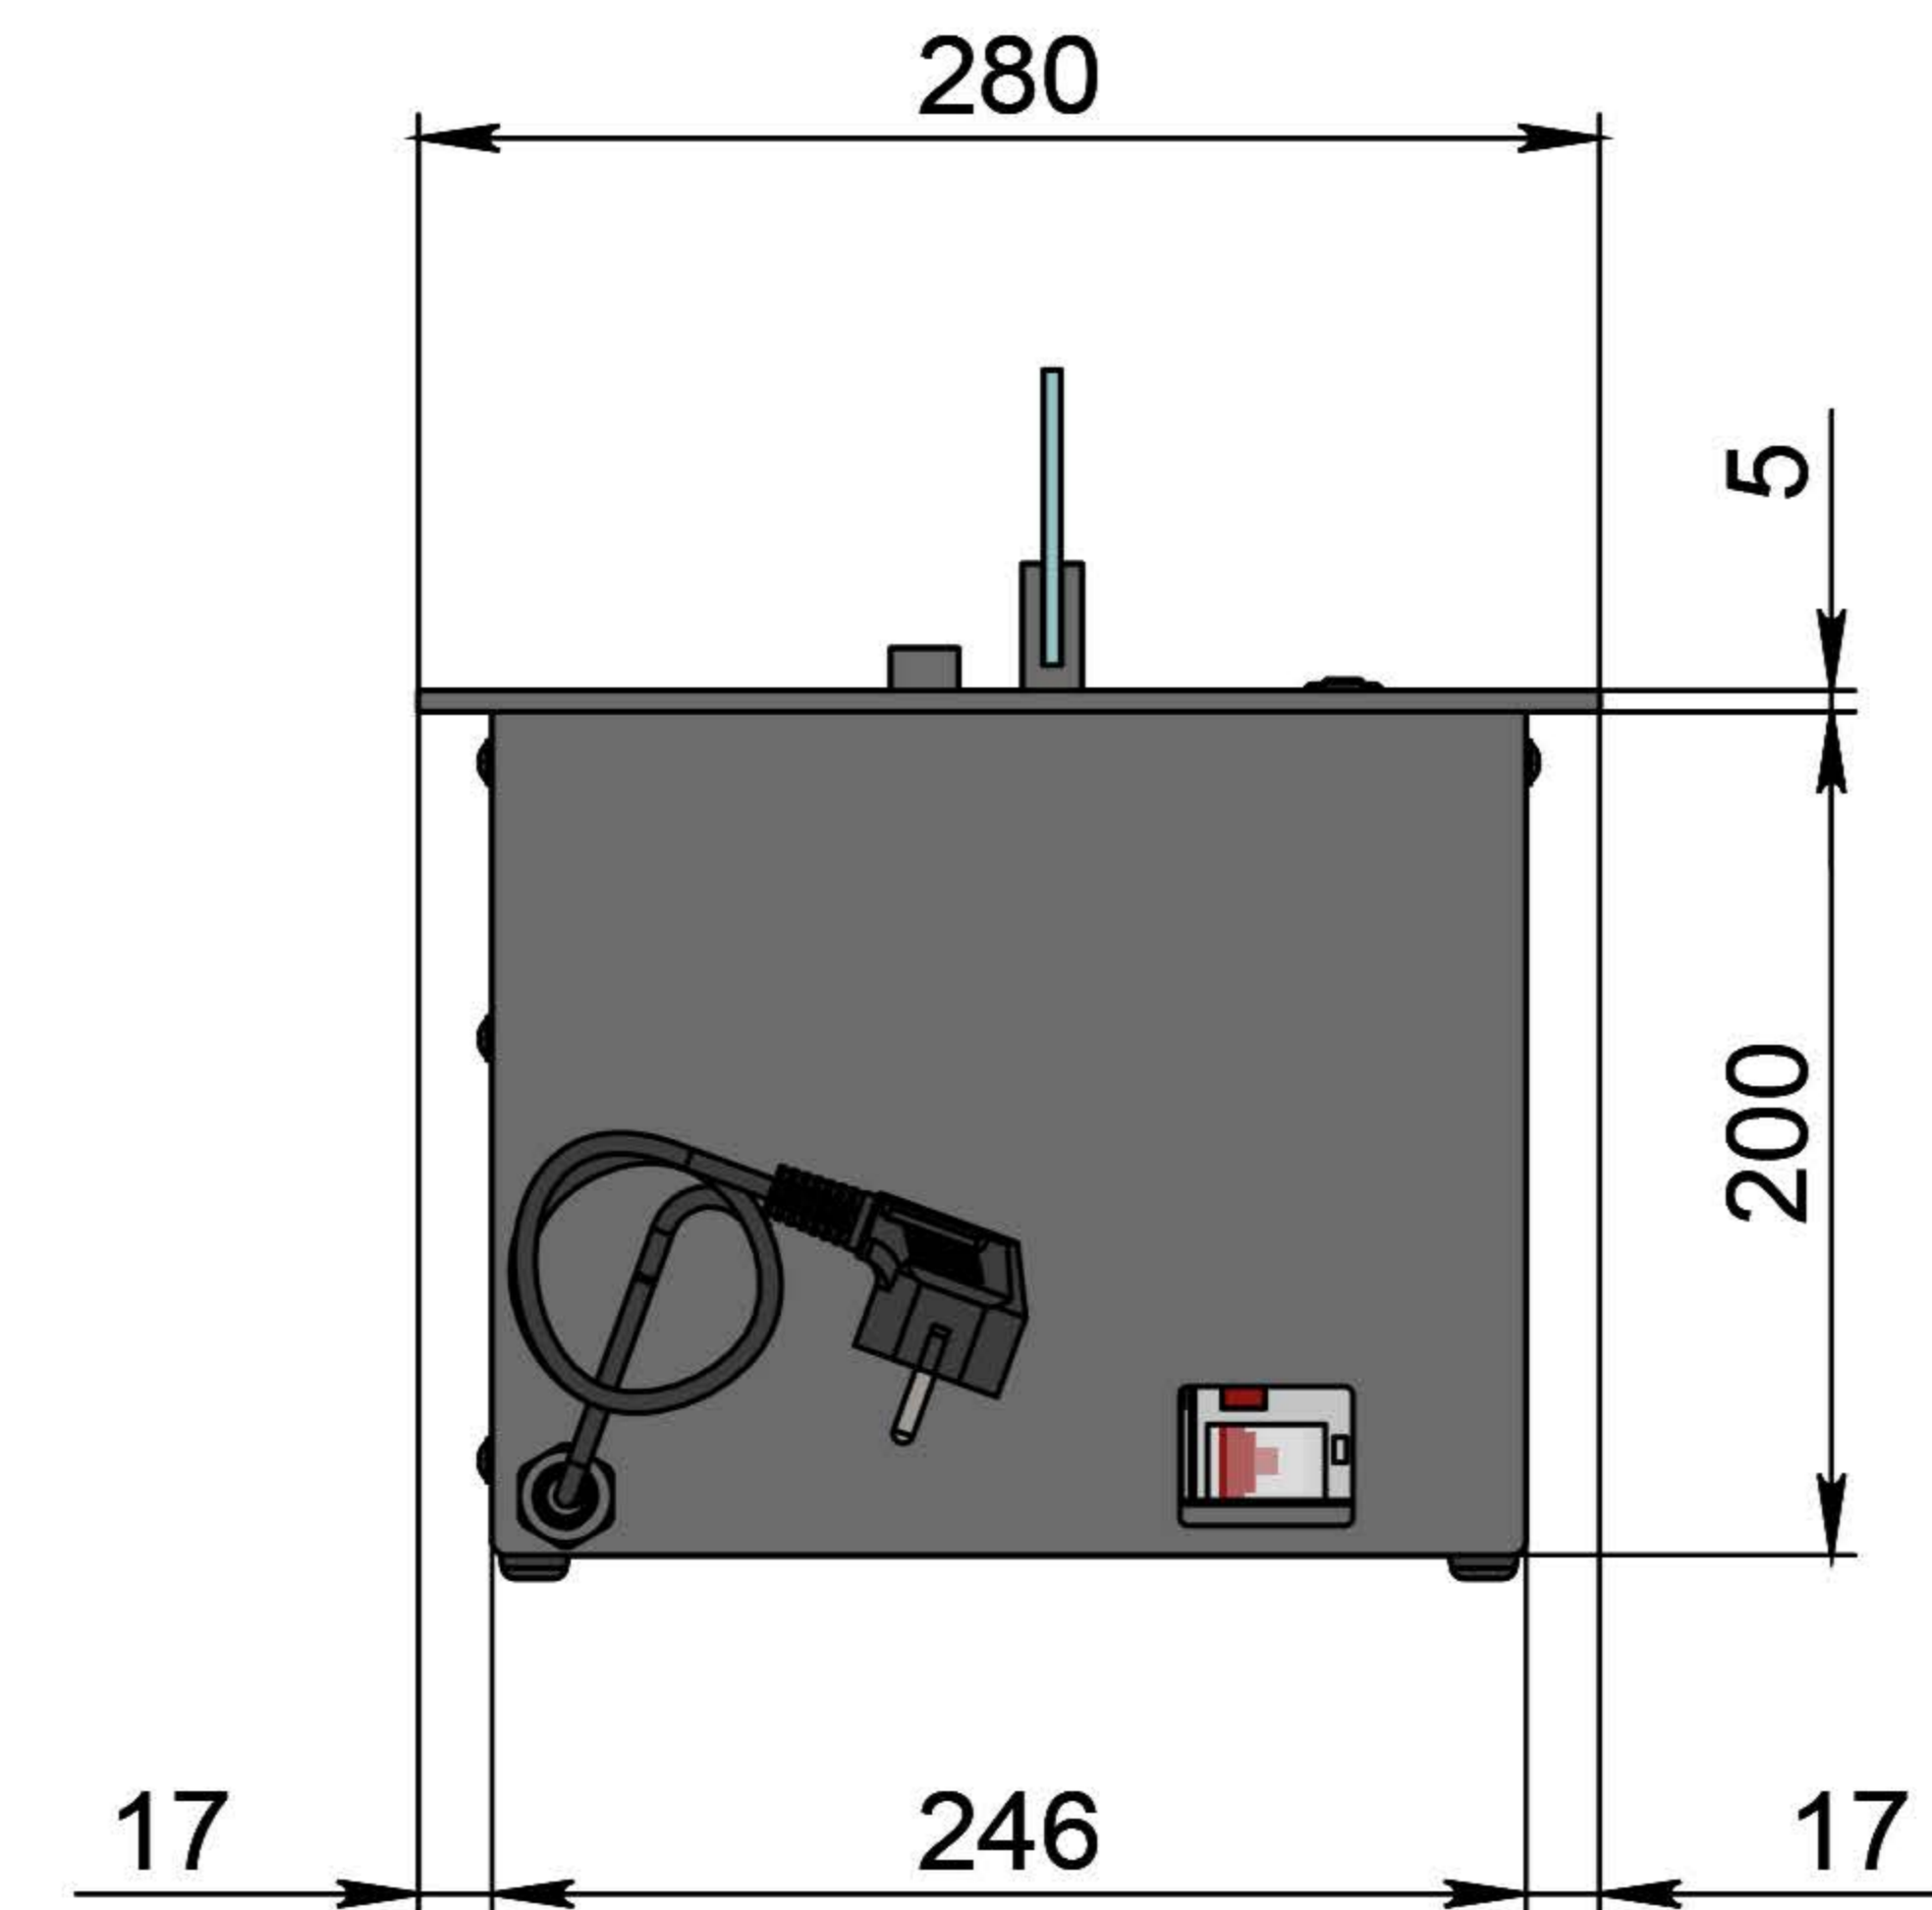

Вид спереду

Вид збоку

Вид зверху

Розміри	Модель автоматичного біокаміну Dalex	
	L300	L400
L1, мм	300	400
L2, мм	266	366
L3, мм	200	300
L4, мм	260	360

- 1. Лицьова панель.
- 2. Кнопка живлення.
- 3. Люк заправки.
- 4. Підпалювач.
- 5. Сопло (лінія вогню).

- 6. Захисний металевий корпус.
- 7. Захисне жаростійке скло.
- 8. Триммач скла.
- 9. Кабель/роз'єм для підключення до електромережі.
- 10. Автоматичний вимикач.

Вид спереду

Вид збоку

Вид зверху

Розміри	Модель автоматичного біокаміну Dalex	
	L500	L600
L1, мм	500	600
L2, мм	466	566
L3, мм	400	500
L4, мм	460	560

Вид спереду

Вид збоку

Вид зверху

Розміри	Модель автоматичного біокаміну Dalex				
	L1600	L1700	L1800	L1900	L2000
L1, мм	1600	1700	1800	1900	2000
L2, мм	1566	1666	1766	1866	1966
L3, мм	1500	1600	1700	1800	1900
L4, мм	1560	1660	1760	1860	1960

Вид спереду

Вид збоку

Вид зверху

Модель автоматичного біокаміну Dalex

Розміри	Модель автоматичного біокаміну Dalex									
	L2100	L2200	L2300	L2400	L2500	L2600	L2700	L2800	L2900	L3000
L1, мм	2100	2200	2300	2400	2500	2600	2700	2800	2900	3000
L2, мм	2066	2166	2266	2366	2466	2566	2666	2766	2866	2966
L3, мм	2000	2100	2200	2300	2400	2500	2600	2700	2800	2900
L4, мм	1030	1080	1130	1180	1230	1280	1330	1380	1430	1480