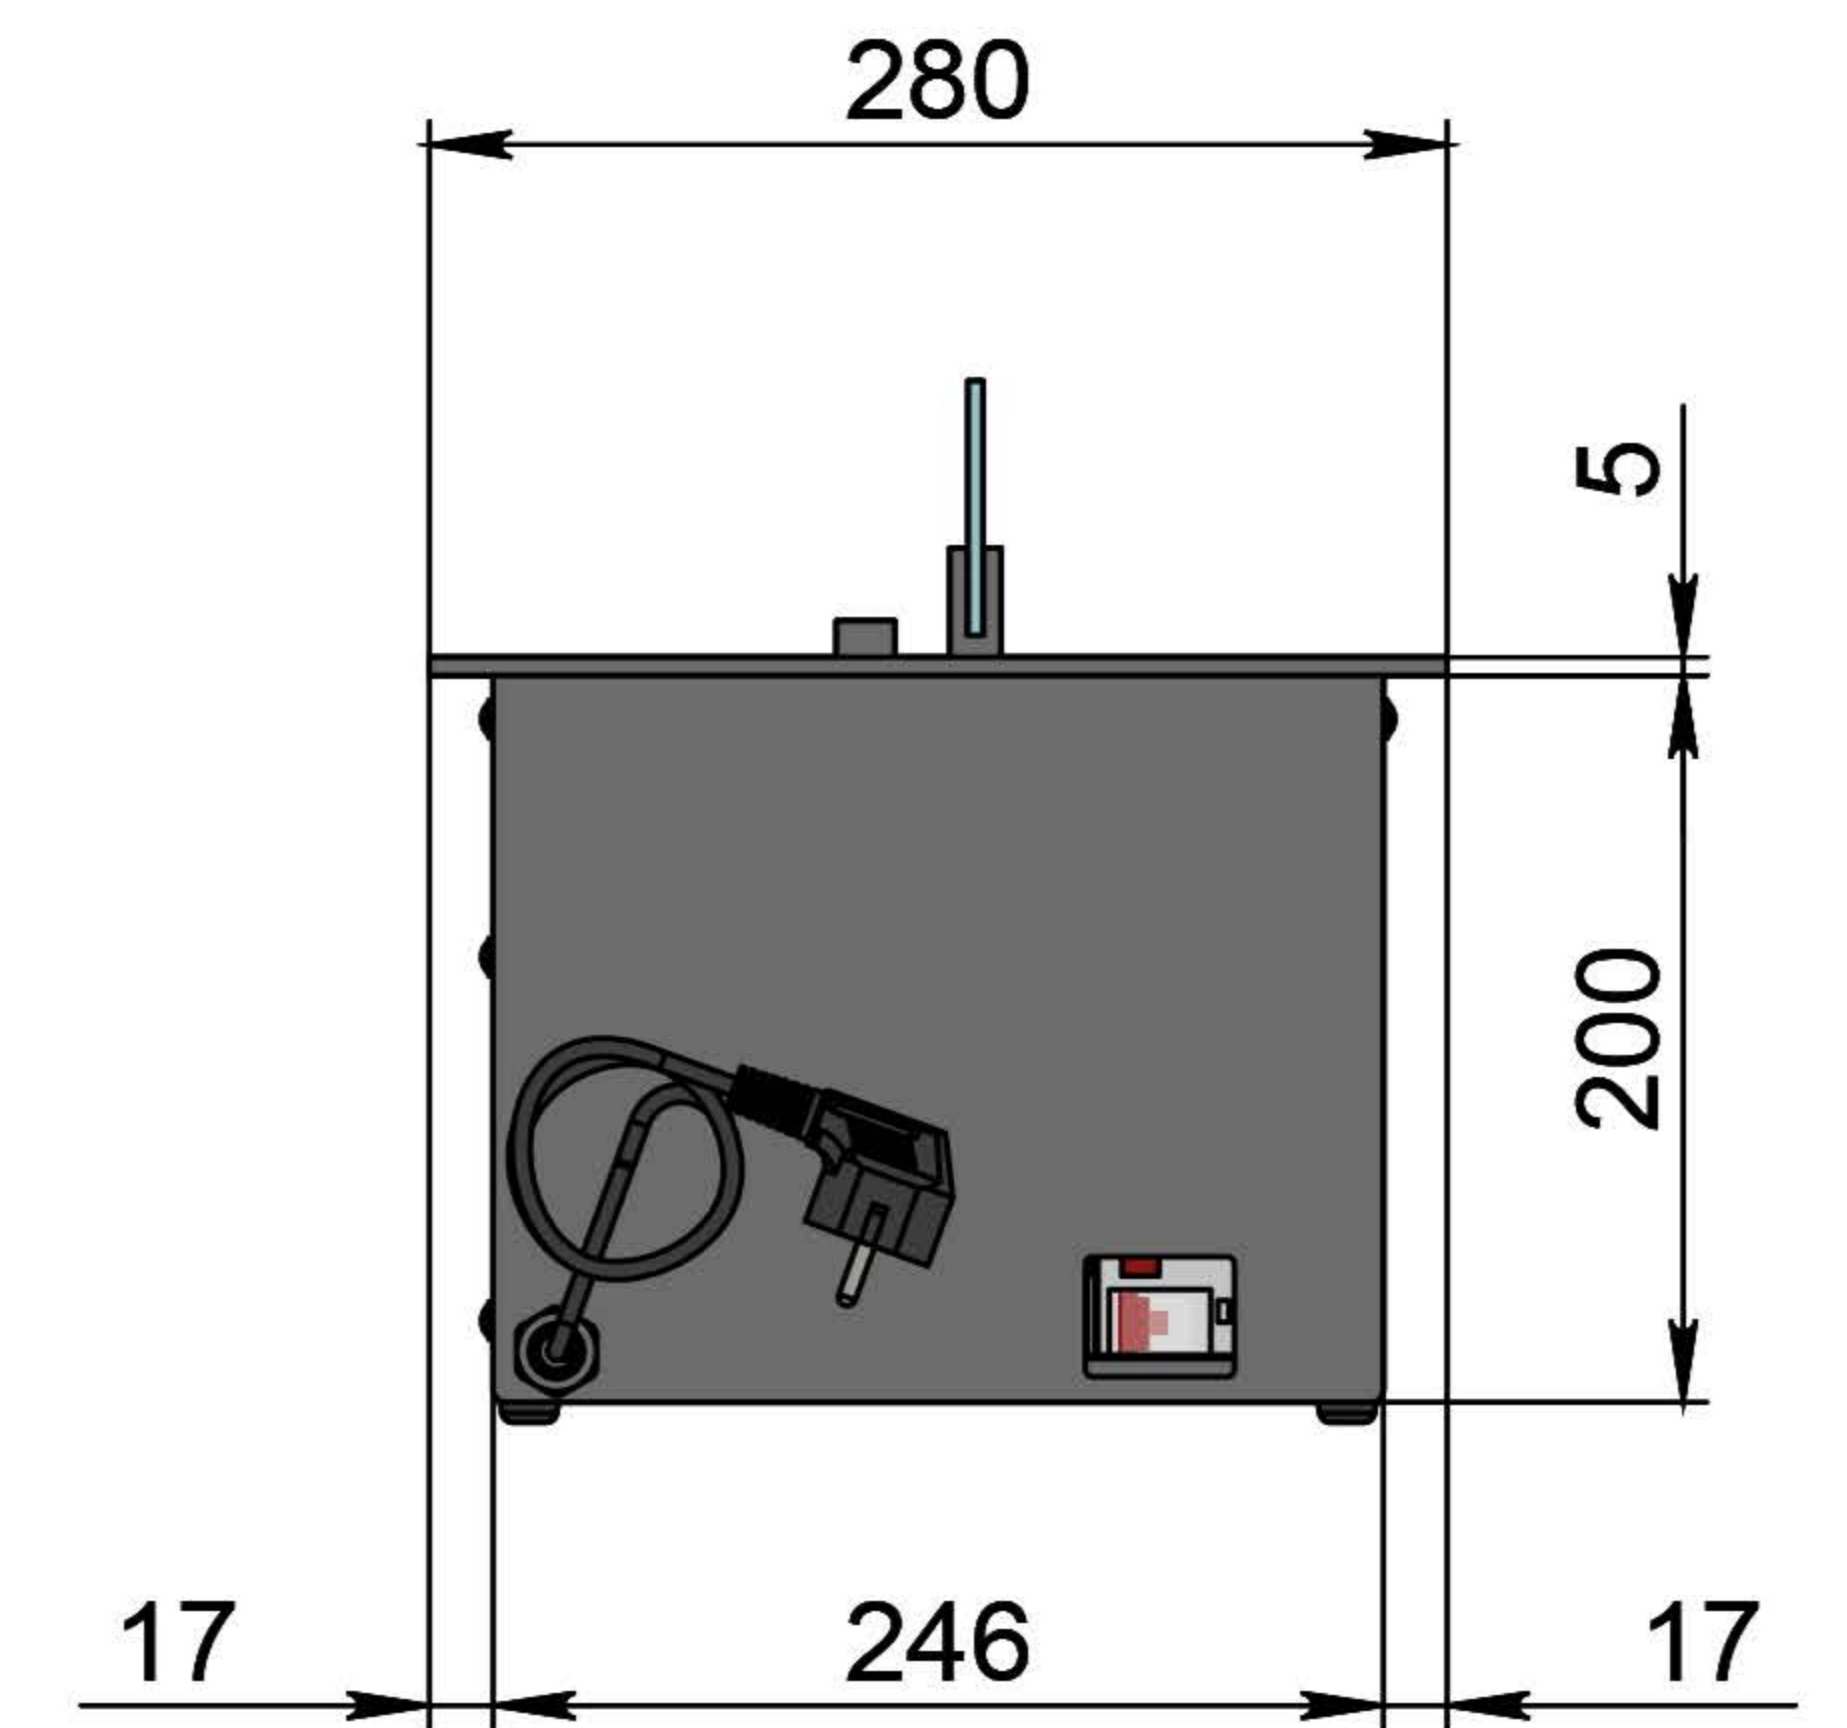

**Вид спереду**

**Вид збоку**

**Вид зверху**

- 1. Лицьова панель.
- 2. Люк панелі керування.
- 3. Люк заправки.
- 4. Підпалювач.
- 5. Сопло (лінія вогню).
- 6. Захисний металевий корпус.
- 7. Захисне жаростійке скло.
- 8. Триммач скла.
- 9. Кабель/роз'єм для підключення до електромережі.
- 10. Автоматичний вимикач.

Модель автоматичного біокаміну Dalex

Розміри	Модель автоматичного біокаміну Dalex								
	L700	L800	L900	L1000	L1100	L1200	L1300	L1400	L1500
L1, мм	700	800	900	1000	1100	1200	1300	1400	1500
L2, мм	666	766	866	966	1066	1166	1266	1366	1466
L3, мм	600	700	800	900	1000	1100	1200	1300	1400
L4, мм	660	760	860	960	1060	1160	1260	1360	1460

Вид спереду

Вид збоку

Вид зверху

Розміри	Модель автоматичного біокаміну Dalex				
	L1600	L1700	L1800	L1900	L2000
L1, мм	1600	1700	1800	1900	2000
L2, мм	1566	1666	1766	1866	1966
L3, мм	1500	1600	1700	1800	1900
L4, мм	1560	1660	1760	1860	1960

Вид спереду

Вид збоку

Вид зверху

Модель автоматичного біокаміну Dalex

Розміри	Модель автоматичного біокаміну Dalex									
	L2100	L2200	L2300	L2400	L2500	L2600	L2700	L2800	L2900	L3000
L1, мм	2100	2200	2300	2400	2500	2600	2700	2800	2900	3000
L2, мм	2066	2166	2266	2366	2466	2566	2666	2766	2866	2966
L3, мм	2000	2100	2200	2300	2400	2500	2600	2700	2800	2900
L4, мм	1030	1080	1130	1180	1230	1280	1330	1380	1430	1480