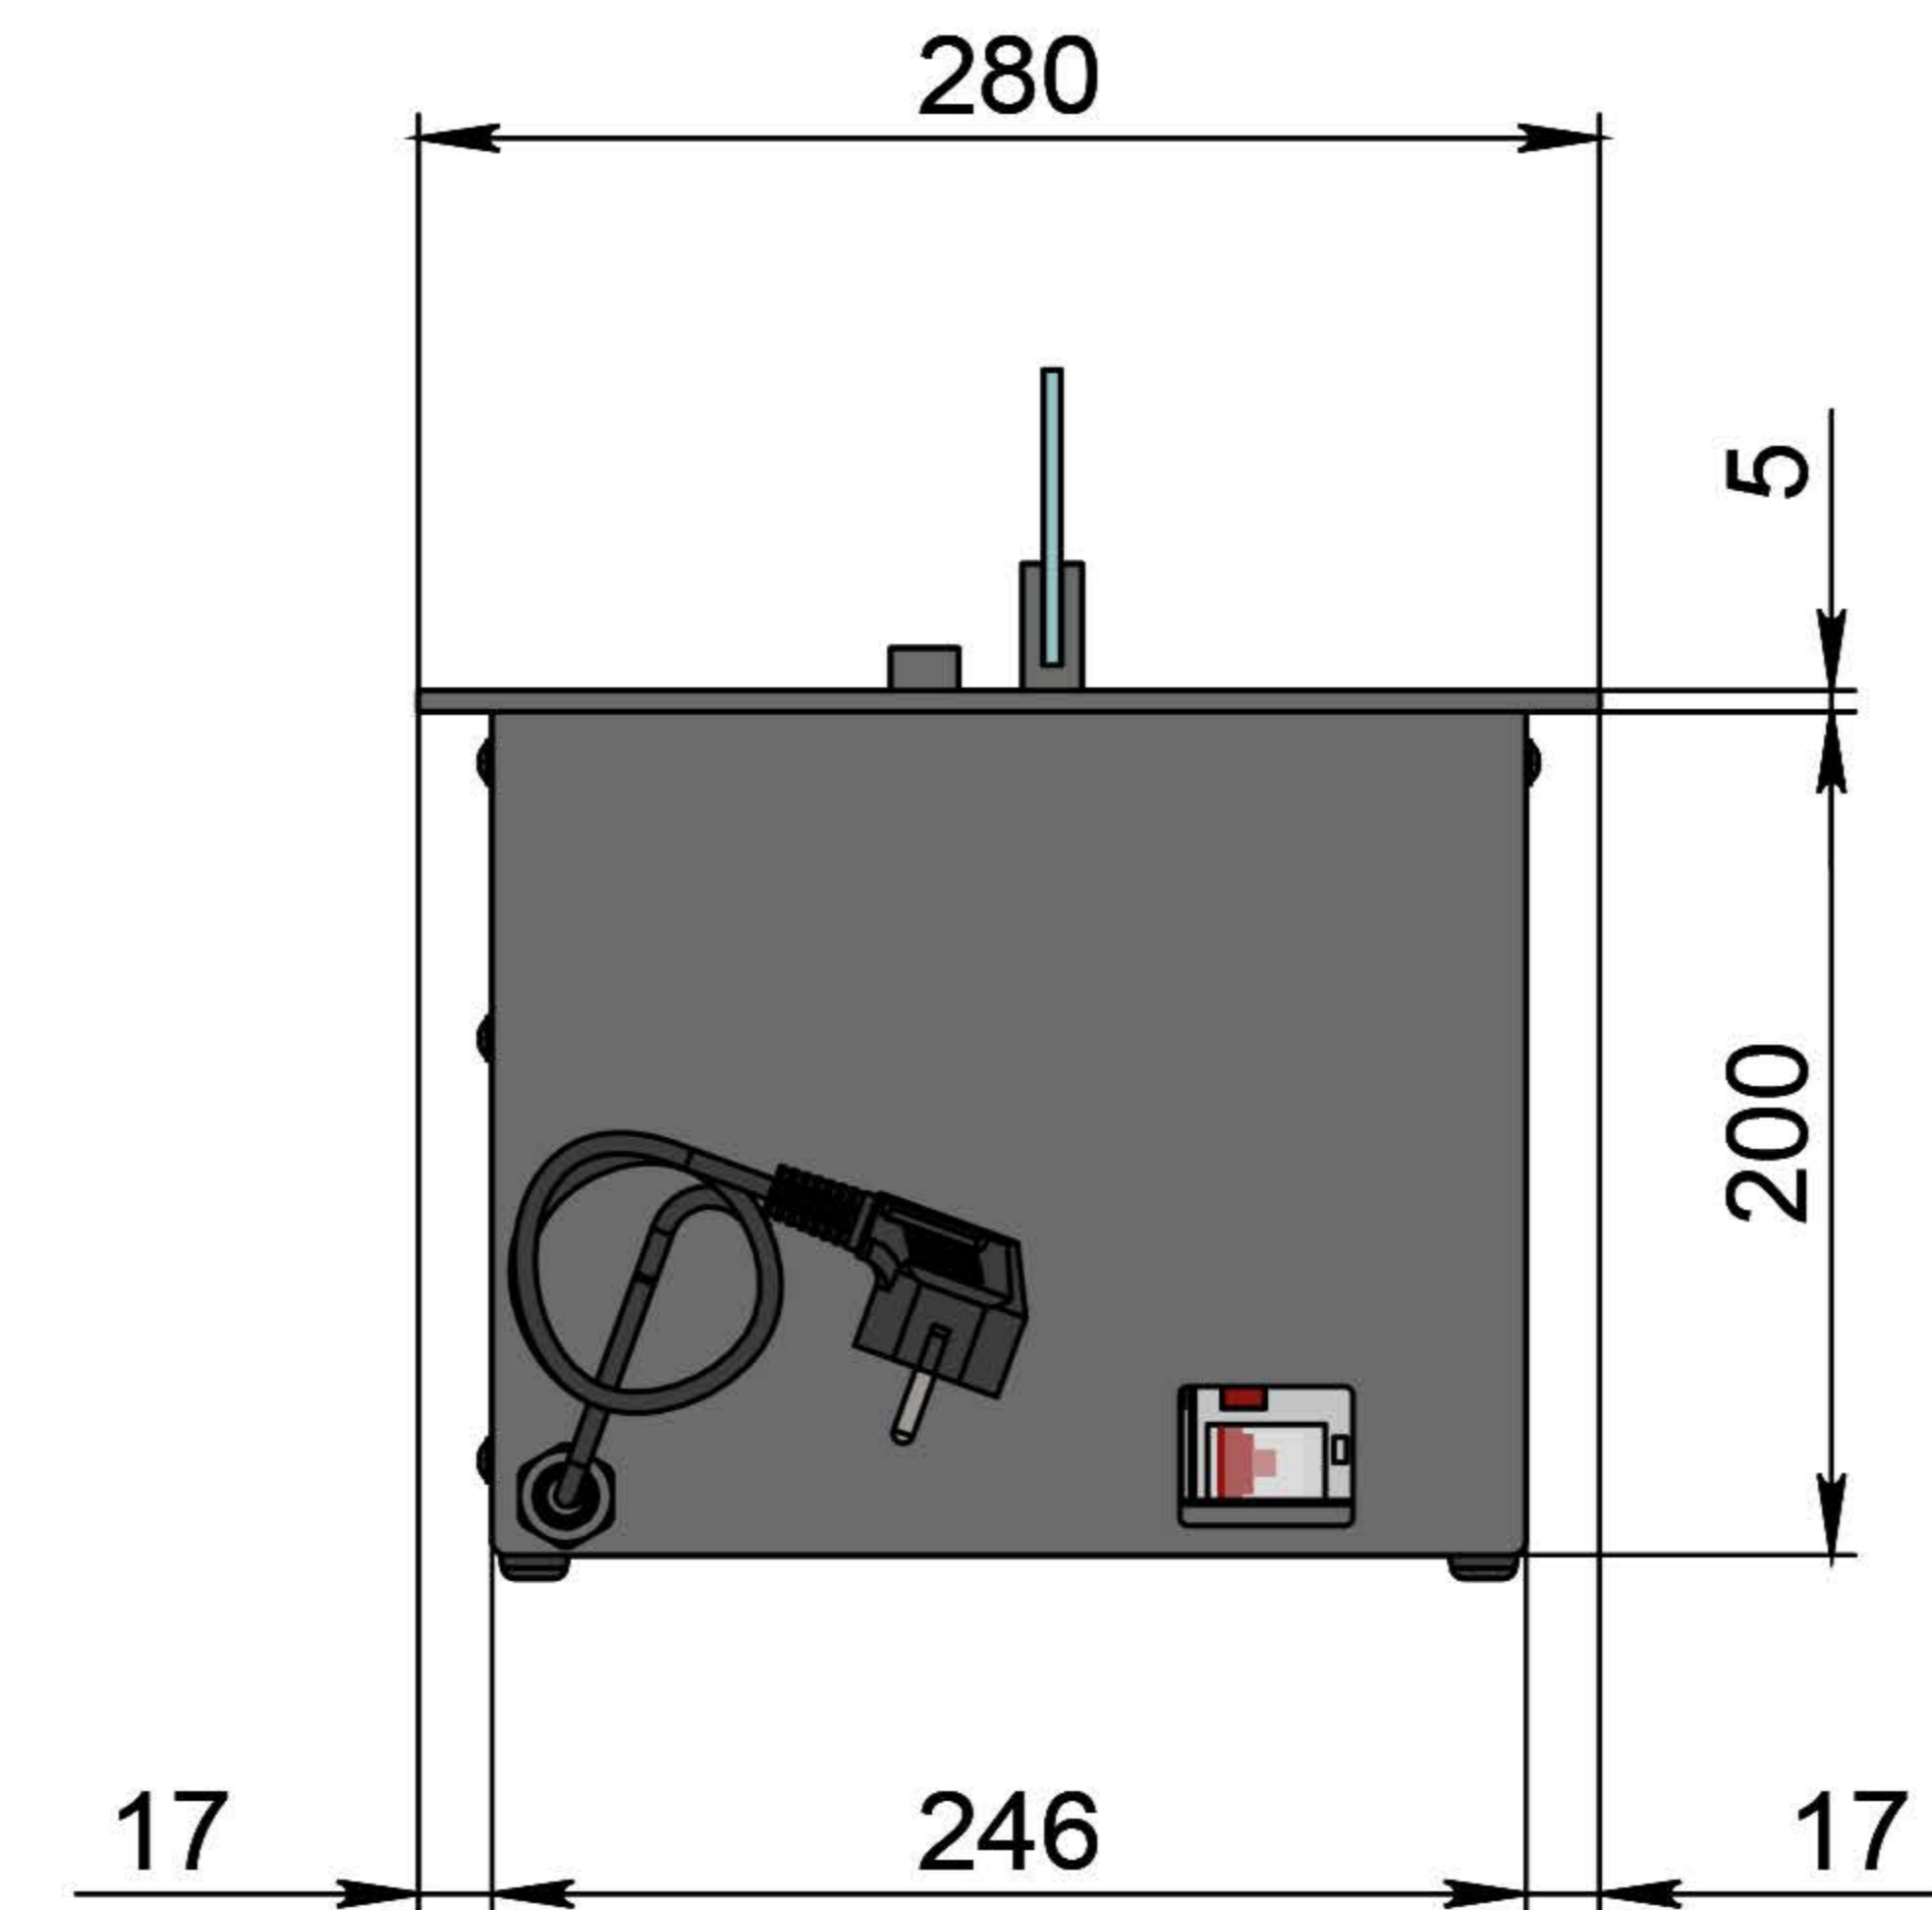

Вид спереду

Вид збоку

Вид зверху

1. Лицьова панель.
2. Люк панелі керування.
3. Люк заправки.
4. Підпалювач.
5. Сопло (лінія вогню).
6. Захисний металевий корпус.
7. Захисне жаростійке скло.
8. Триммач скла.
9. Кабель/роз'єм для підключення до електромережі.
10. Автоматичний вимикач.

Модель автоматичного біокаміну Dalex

Розміри	Модель автоматичного біокаміну Dalex								
	L700	L800	L900	L1000	L1100	L1200	L1300	L1400	L1500
L1, мм	700	800	900	1000	1100	1200	1300	1400	1500
L2, мм	666	766	866	966	1066	1166	1266	1366	1466
L3, мм	600	700	800	900	1000	1100	1200	1300	1400
L4, мм	660	760	860	960	1060	1160	1260	1360	1460