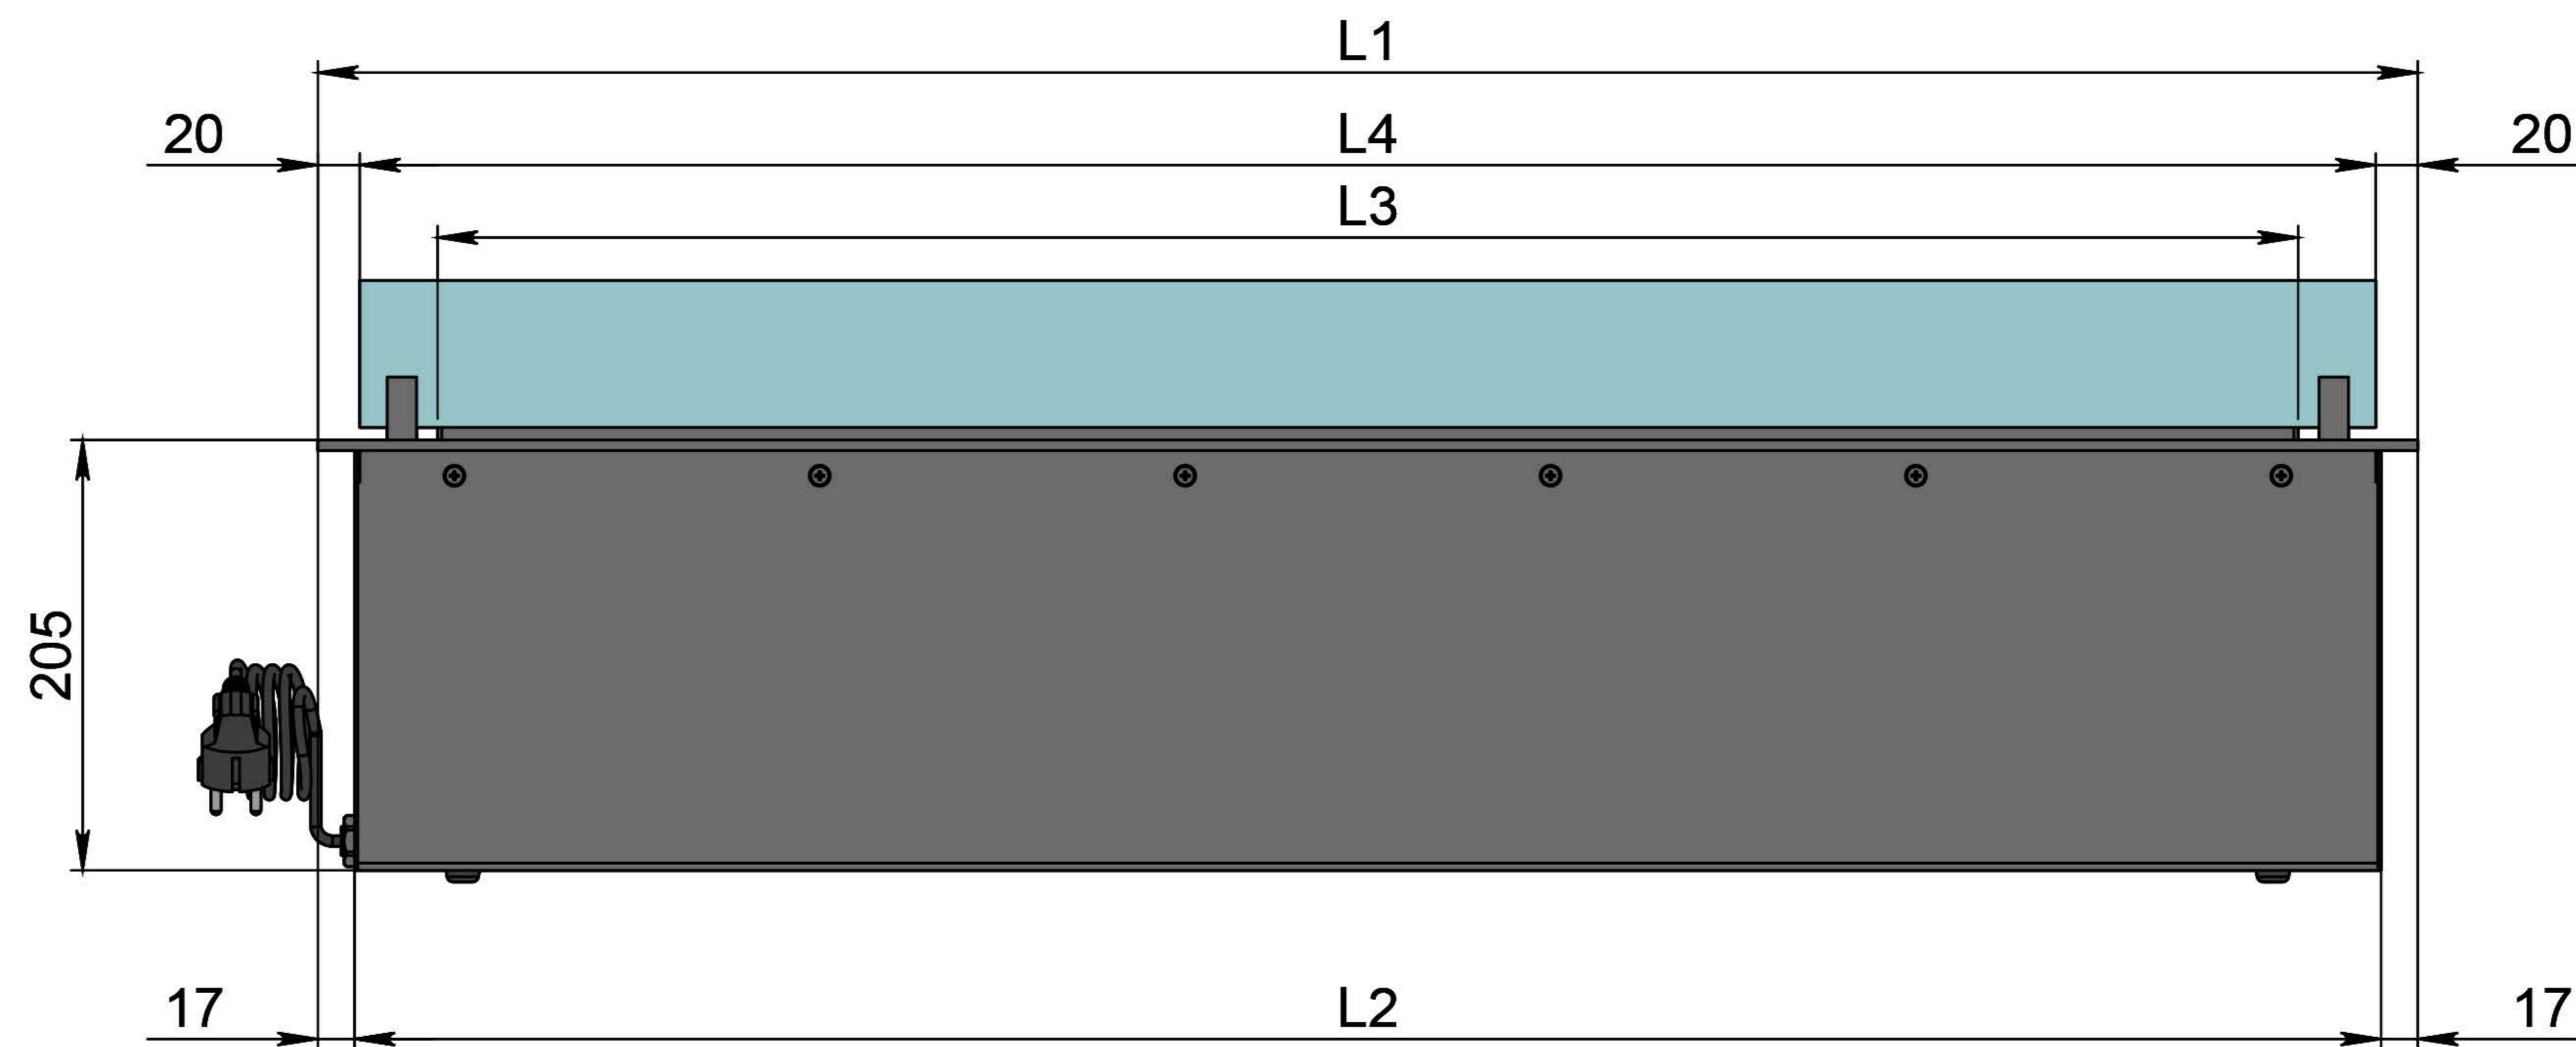

Вид спереду