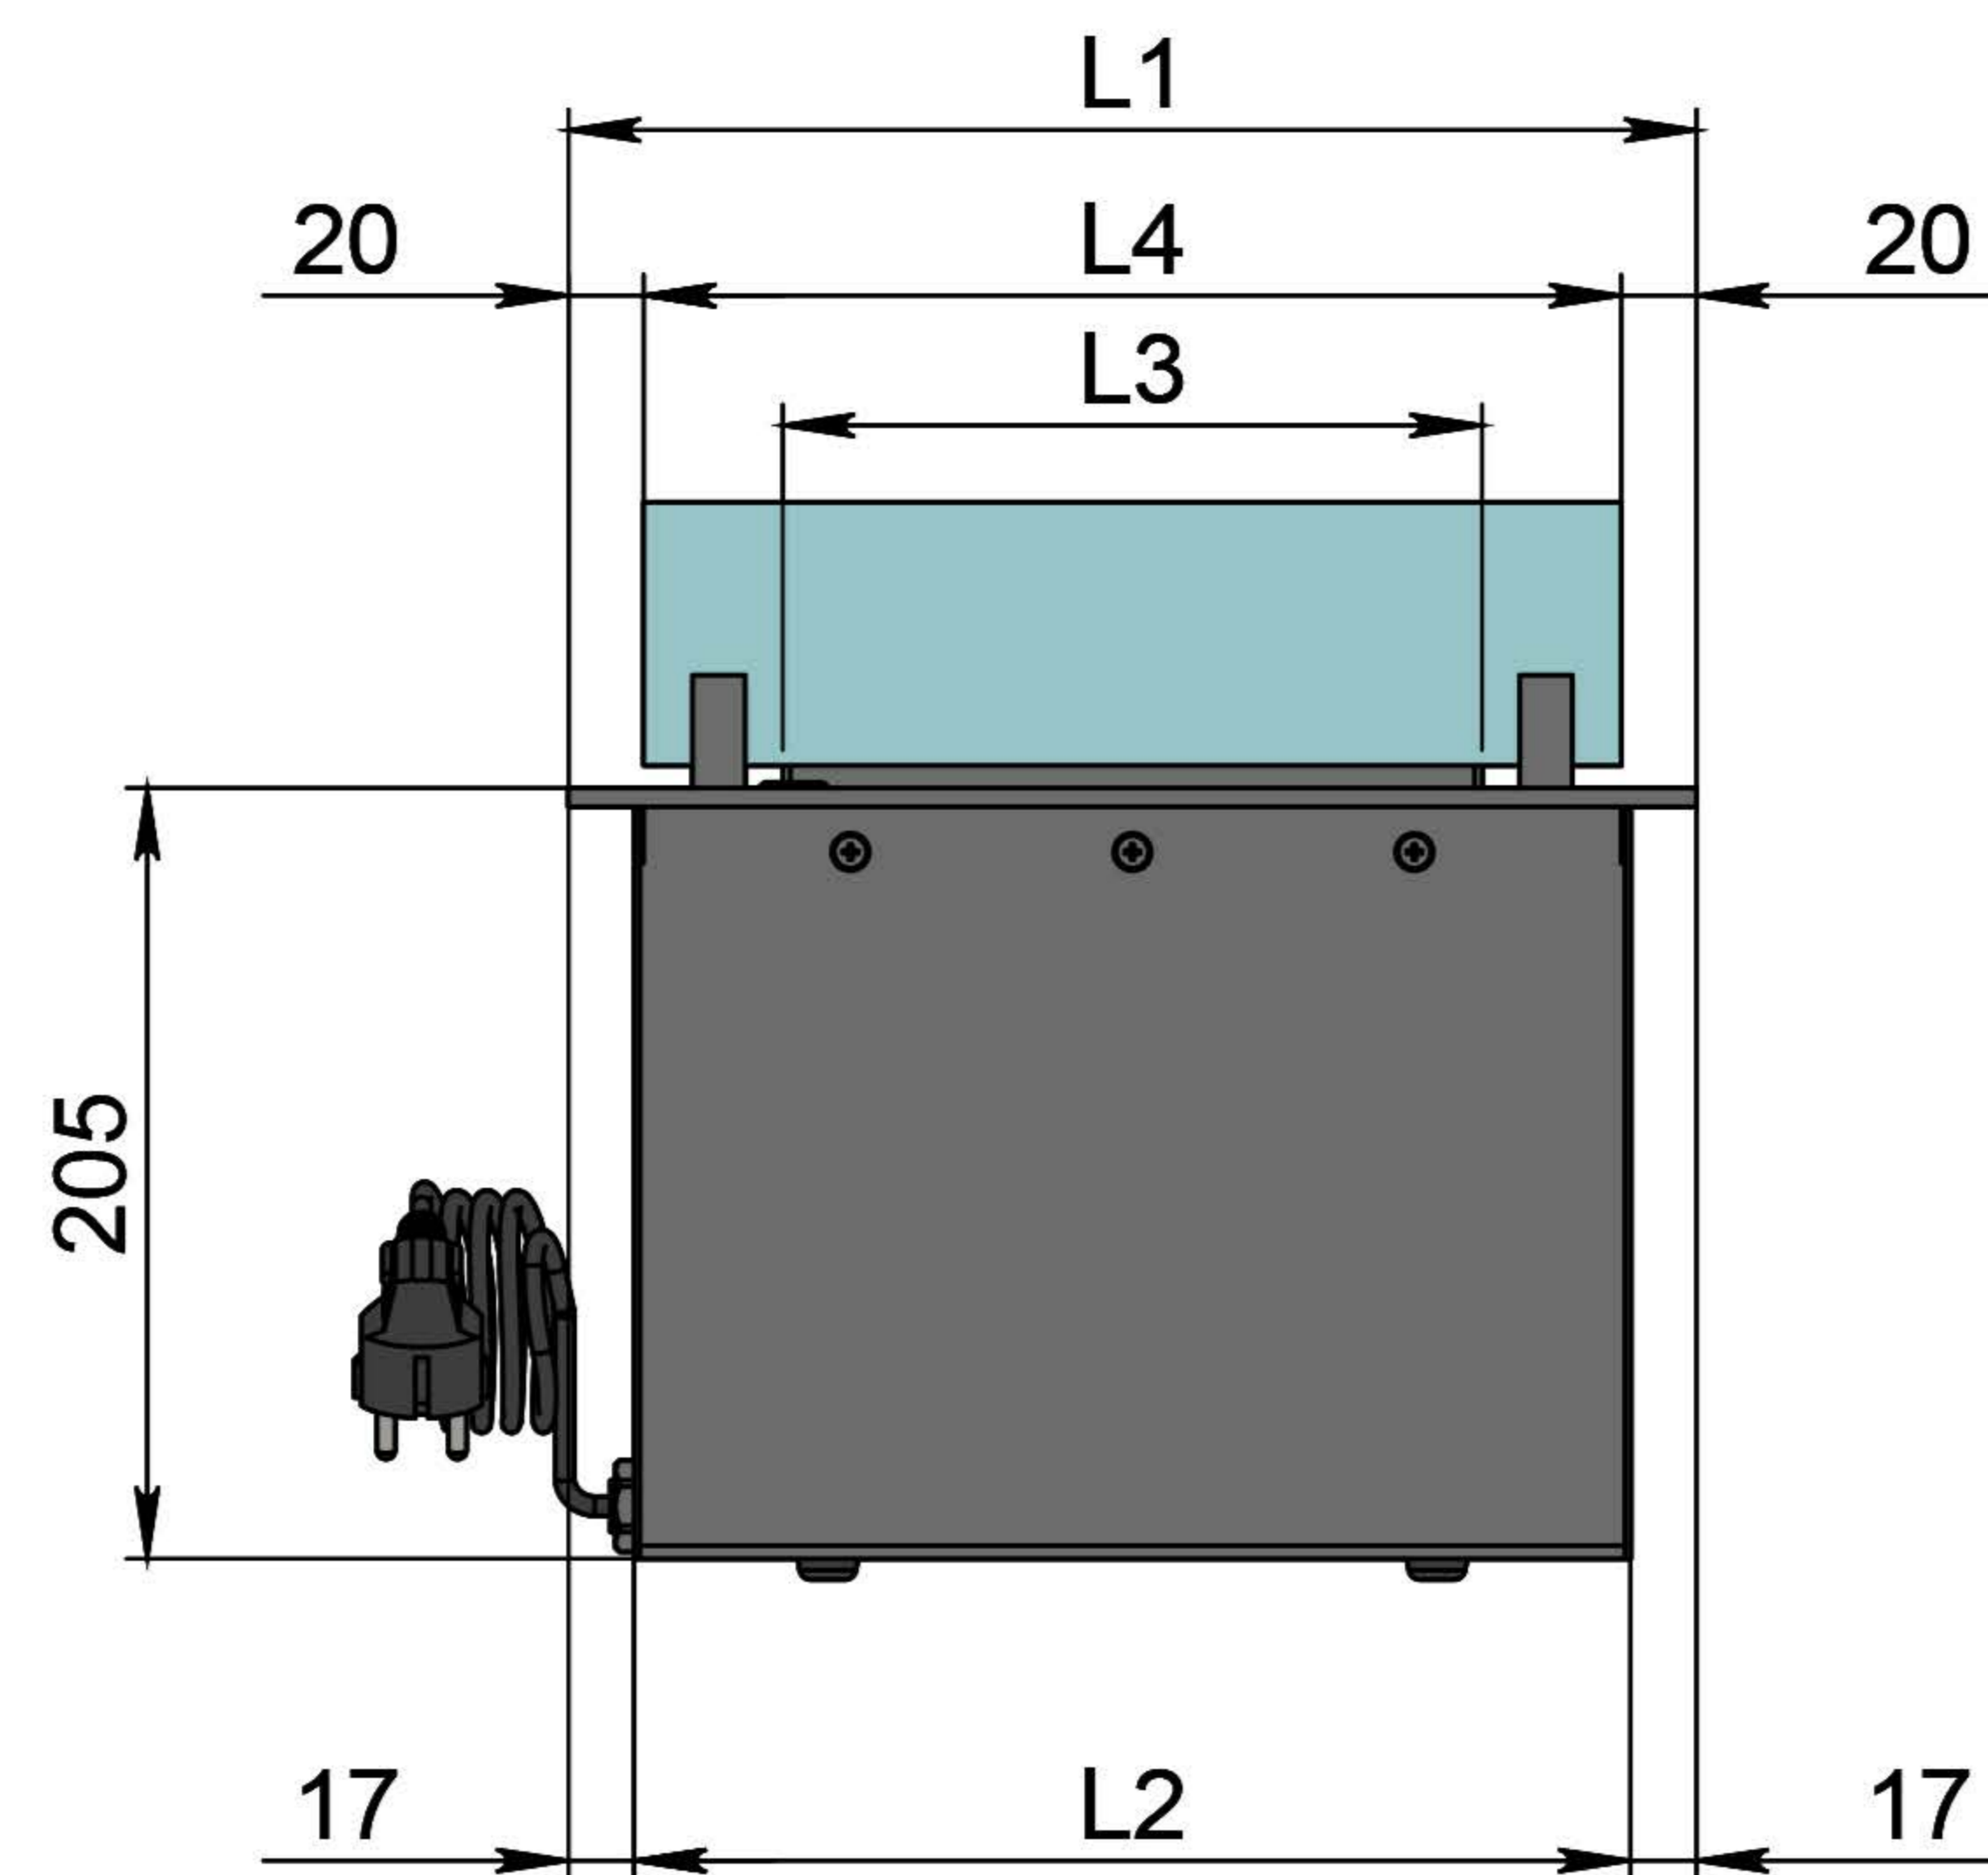

Вид спереду

Вид збоку

Вид зверху

Розміри	Модель автоматичного біокаміну Dalex	
	L300	L400
L1, мм	300	400
L2, мм	266	366
L3, мм	200	300
L4, мм	260	360

- 1. Лицьова панель.
- 2. Кнопка живлення.
- 3. Люк заправки.
- 4. Підпалювач.
- 5. Сопло (лінія вогню).

- 6. Захисний металевий корпус.
- 7. Захисне жаростійке скло.
- 8. Триммач скла.
- 9. Кабель/роз'єм для підключення до електромережі.
- 10. Автоматичний вимикач.

Вид спереду

Вид збоку

Вид зверху

Розміри	Модель автоматичного біокаміну Dalex	
	L500	L600
L1, мм	500	600
L2, мм	466	566
L3, мм	400	500
L4, мм	460	560

Вид спереду

Вид збоку

Вид зверху

Розміри	Модель автоматичного біокаміну Dalex				
	L1600	L1700	L1800	L1900	L2000
L1, мм	1600	1700	1800	1900	2000
L2, мм	1566	1666	1766	1866	1966
L3, мм	1500	1600	1700	1800	1900
L4, мм	1560	1660	1760	1860	1960

Вид спереду

Вид збоку

Вид зверху

Модель автоматичного біокаміну Dalex

Розміри	Модель автоматичного біокаміну Dalex									
	L2100	L2200	L2300	L2400	L2500	L2600	L2700	L2800	L2900	L3000
L1, мм	2100	2200	2300	2400	2500	2600	2700	2800	2900	3000
L2, мм	2066	2166	2266	2366	2466	2566	2666	2766	2866	2966
L3, мм	2000	2100	2200	2300	2400	2500	2600	2700	2800	2900
L4, мм	1030	1080	1130	1180	1230	1280	1330	1380	1430	1480