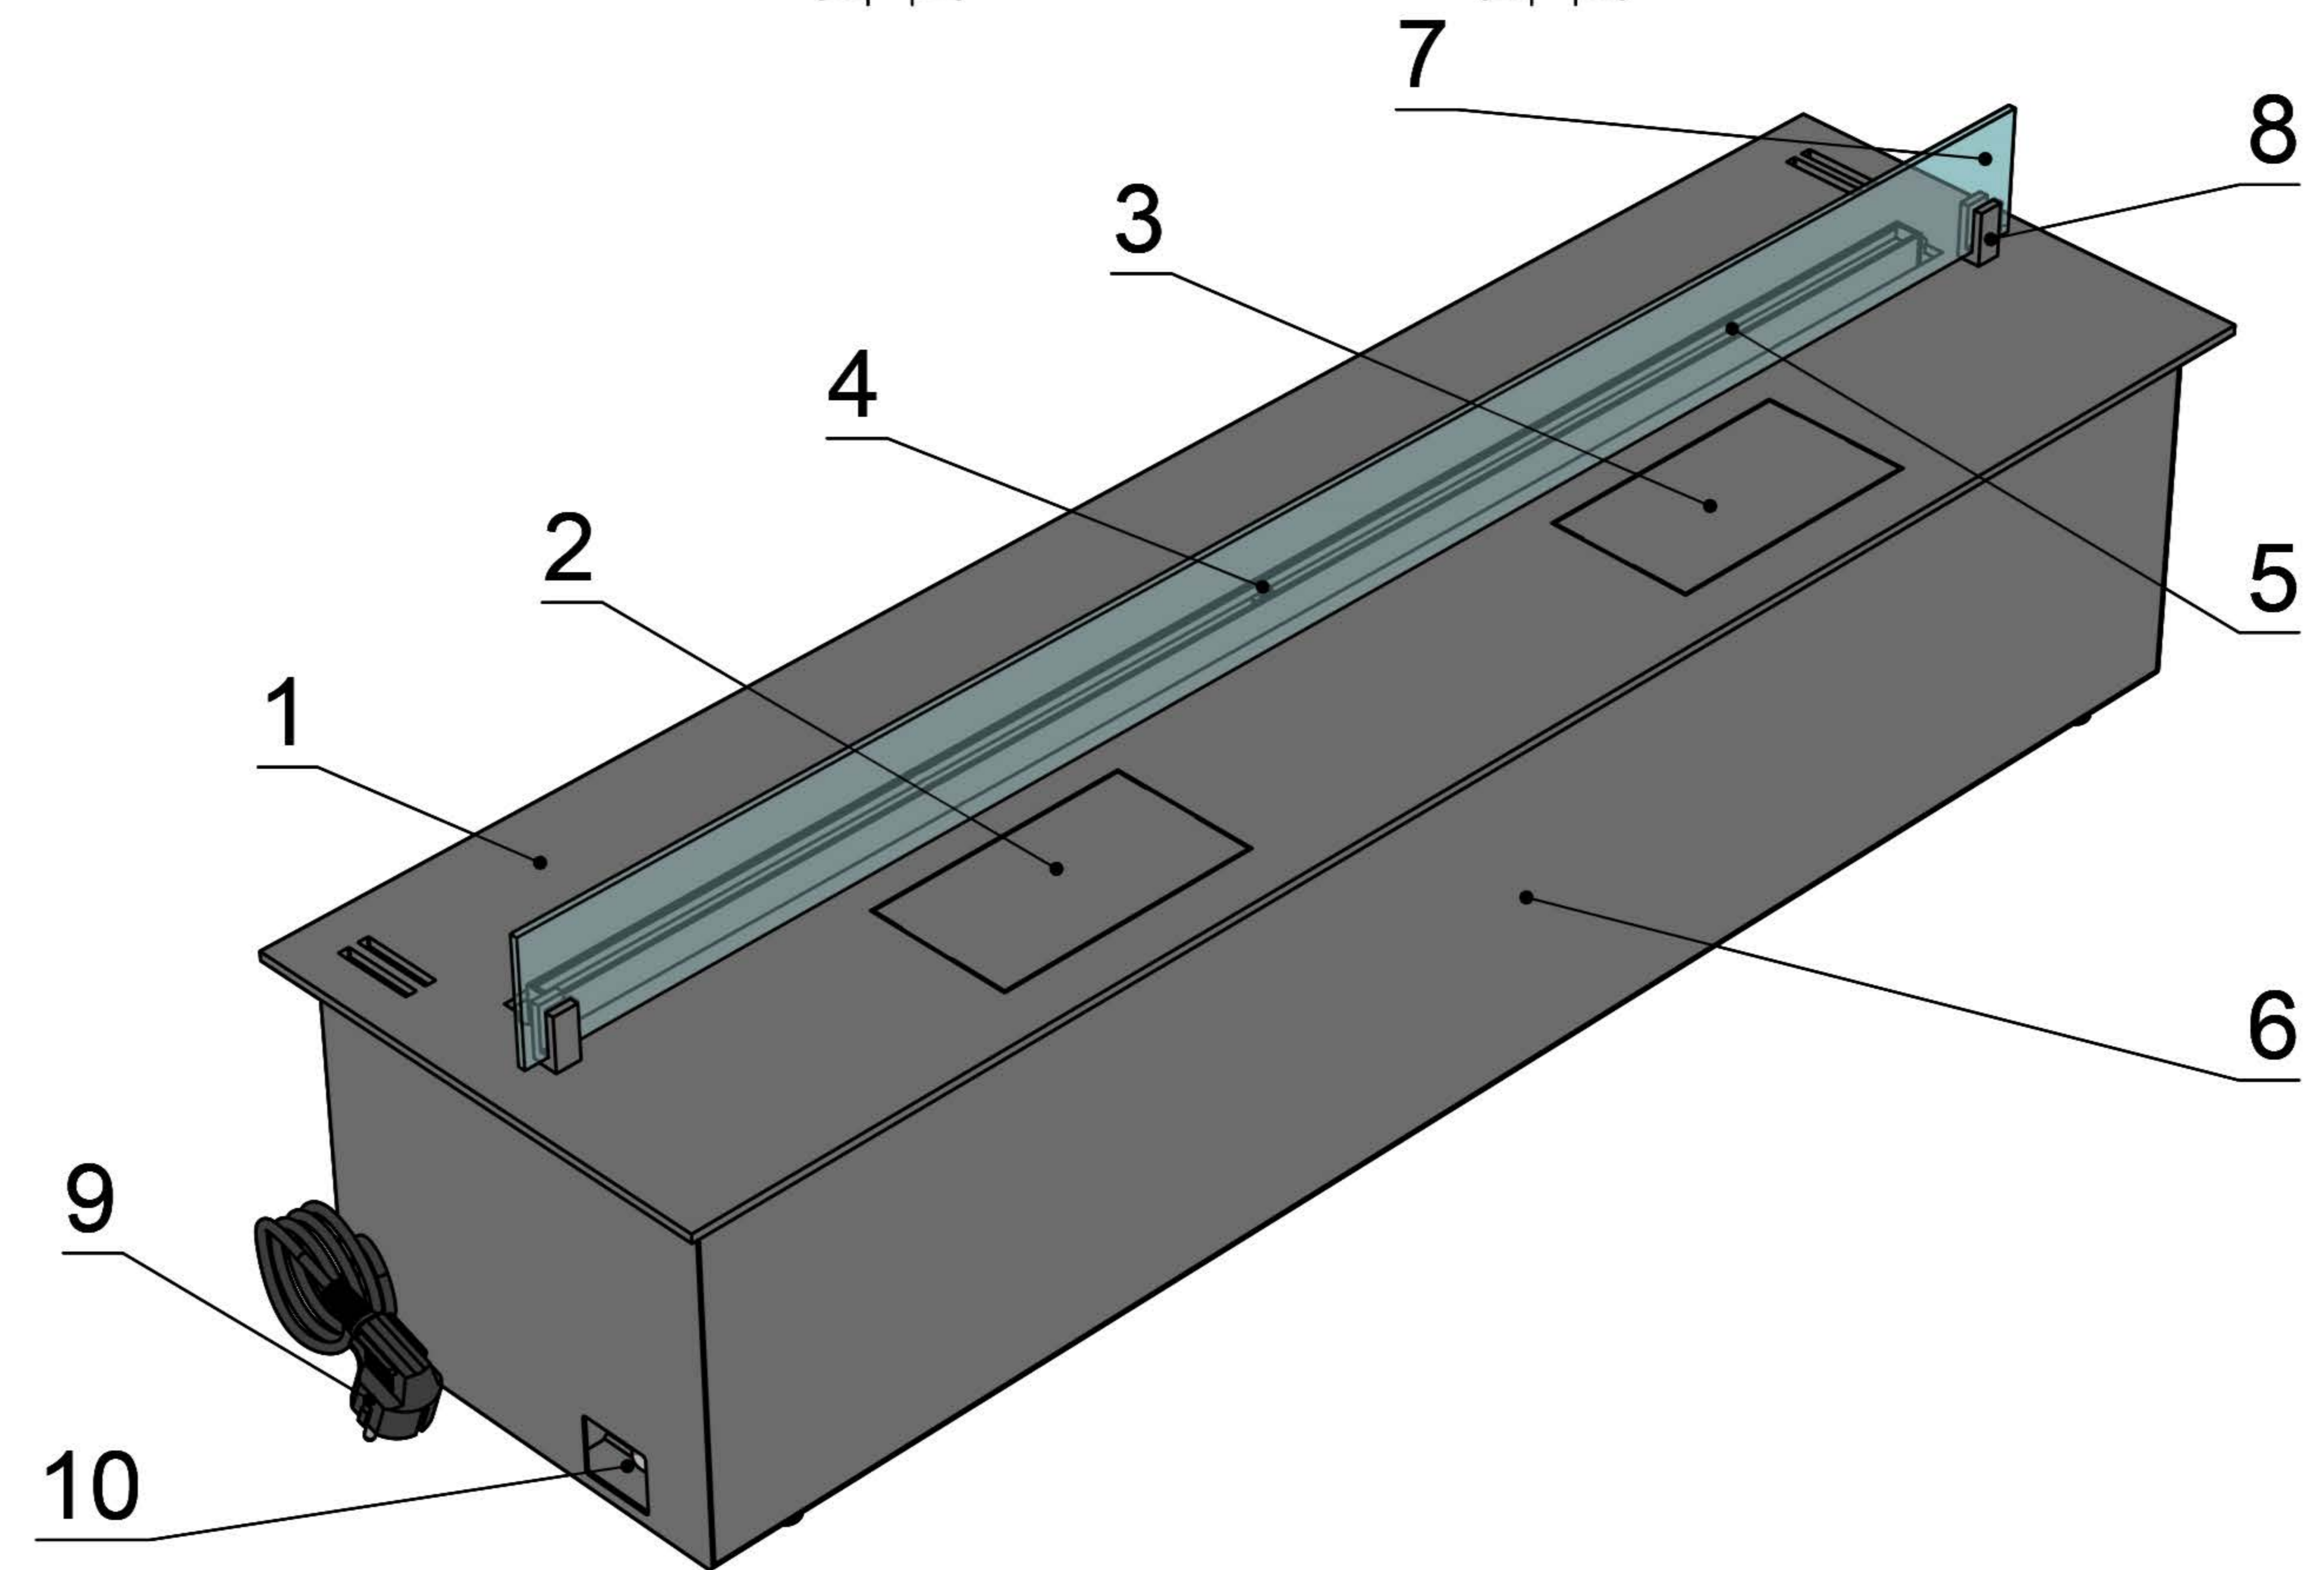

Вид спереду

Вид збоку

Вид зверху

Розміри	Модель автоматичного біокаміну Dalex	
	L300	L400
L1, мм	300	400
L2, мм	266	366
L3, мм	200	300
L4, мм	260	360

- 1. Лицьова панель.
- 2. Кнопка живлення.
- 3. Люк заправки.
- 4. Підпалювач.
- 5. Сопло (лінія вогню).

- 6. Захисний металевий корпус.
- 7. Захисне жаростійке скло.
- 8. Триммач скла.
- 9. Кабель/роз'єм для підключення до електромережі.
- 10. Автоматичний вимикач.

Вид спереду

Вид збоку

Вид зверху

Розміри	Модель автоматичного біокаміну Dalex	
	L500	L600
L1, мм	500	600
L2, мм	466	566
L3, мм	400	500
L4, мм	460	560

**Вид спереду**

**Вид збоку**

**Вид зверху**

- 1. Лицьова панель.
- 2. Люк панелі керування.
- 3. Люк заправки.
- 4. Підпалювач.
- 5. Сопло (лінія вогню).
- 6. Захисний металевий корпус.
- 7. Захисне жаростійке скло.
- 8. Триммач скла.
- 9. Кабель/роз'єм для підключення до електромережі.
- 10. Автоматичний вимикач.

Вид спереду

Вид збоку

Вид зверху

Розміри	Модель автоматичного біокаміну Dalex				
	L1600	L1700	L1800	L1900	L2000
L1, мм	1600	1700	1800	1900	2000
L2, мм	1566	1666	1766	1866	1966
L3, мм	1500	1600	1700	1800	1900
L4, мм	1560	1660	1760	1860	1960