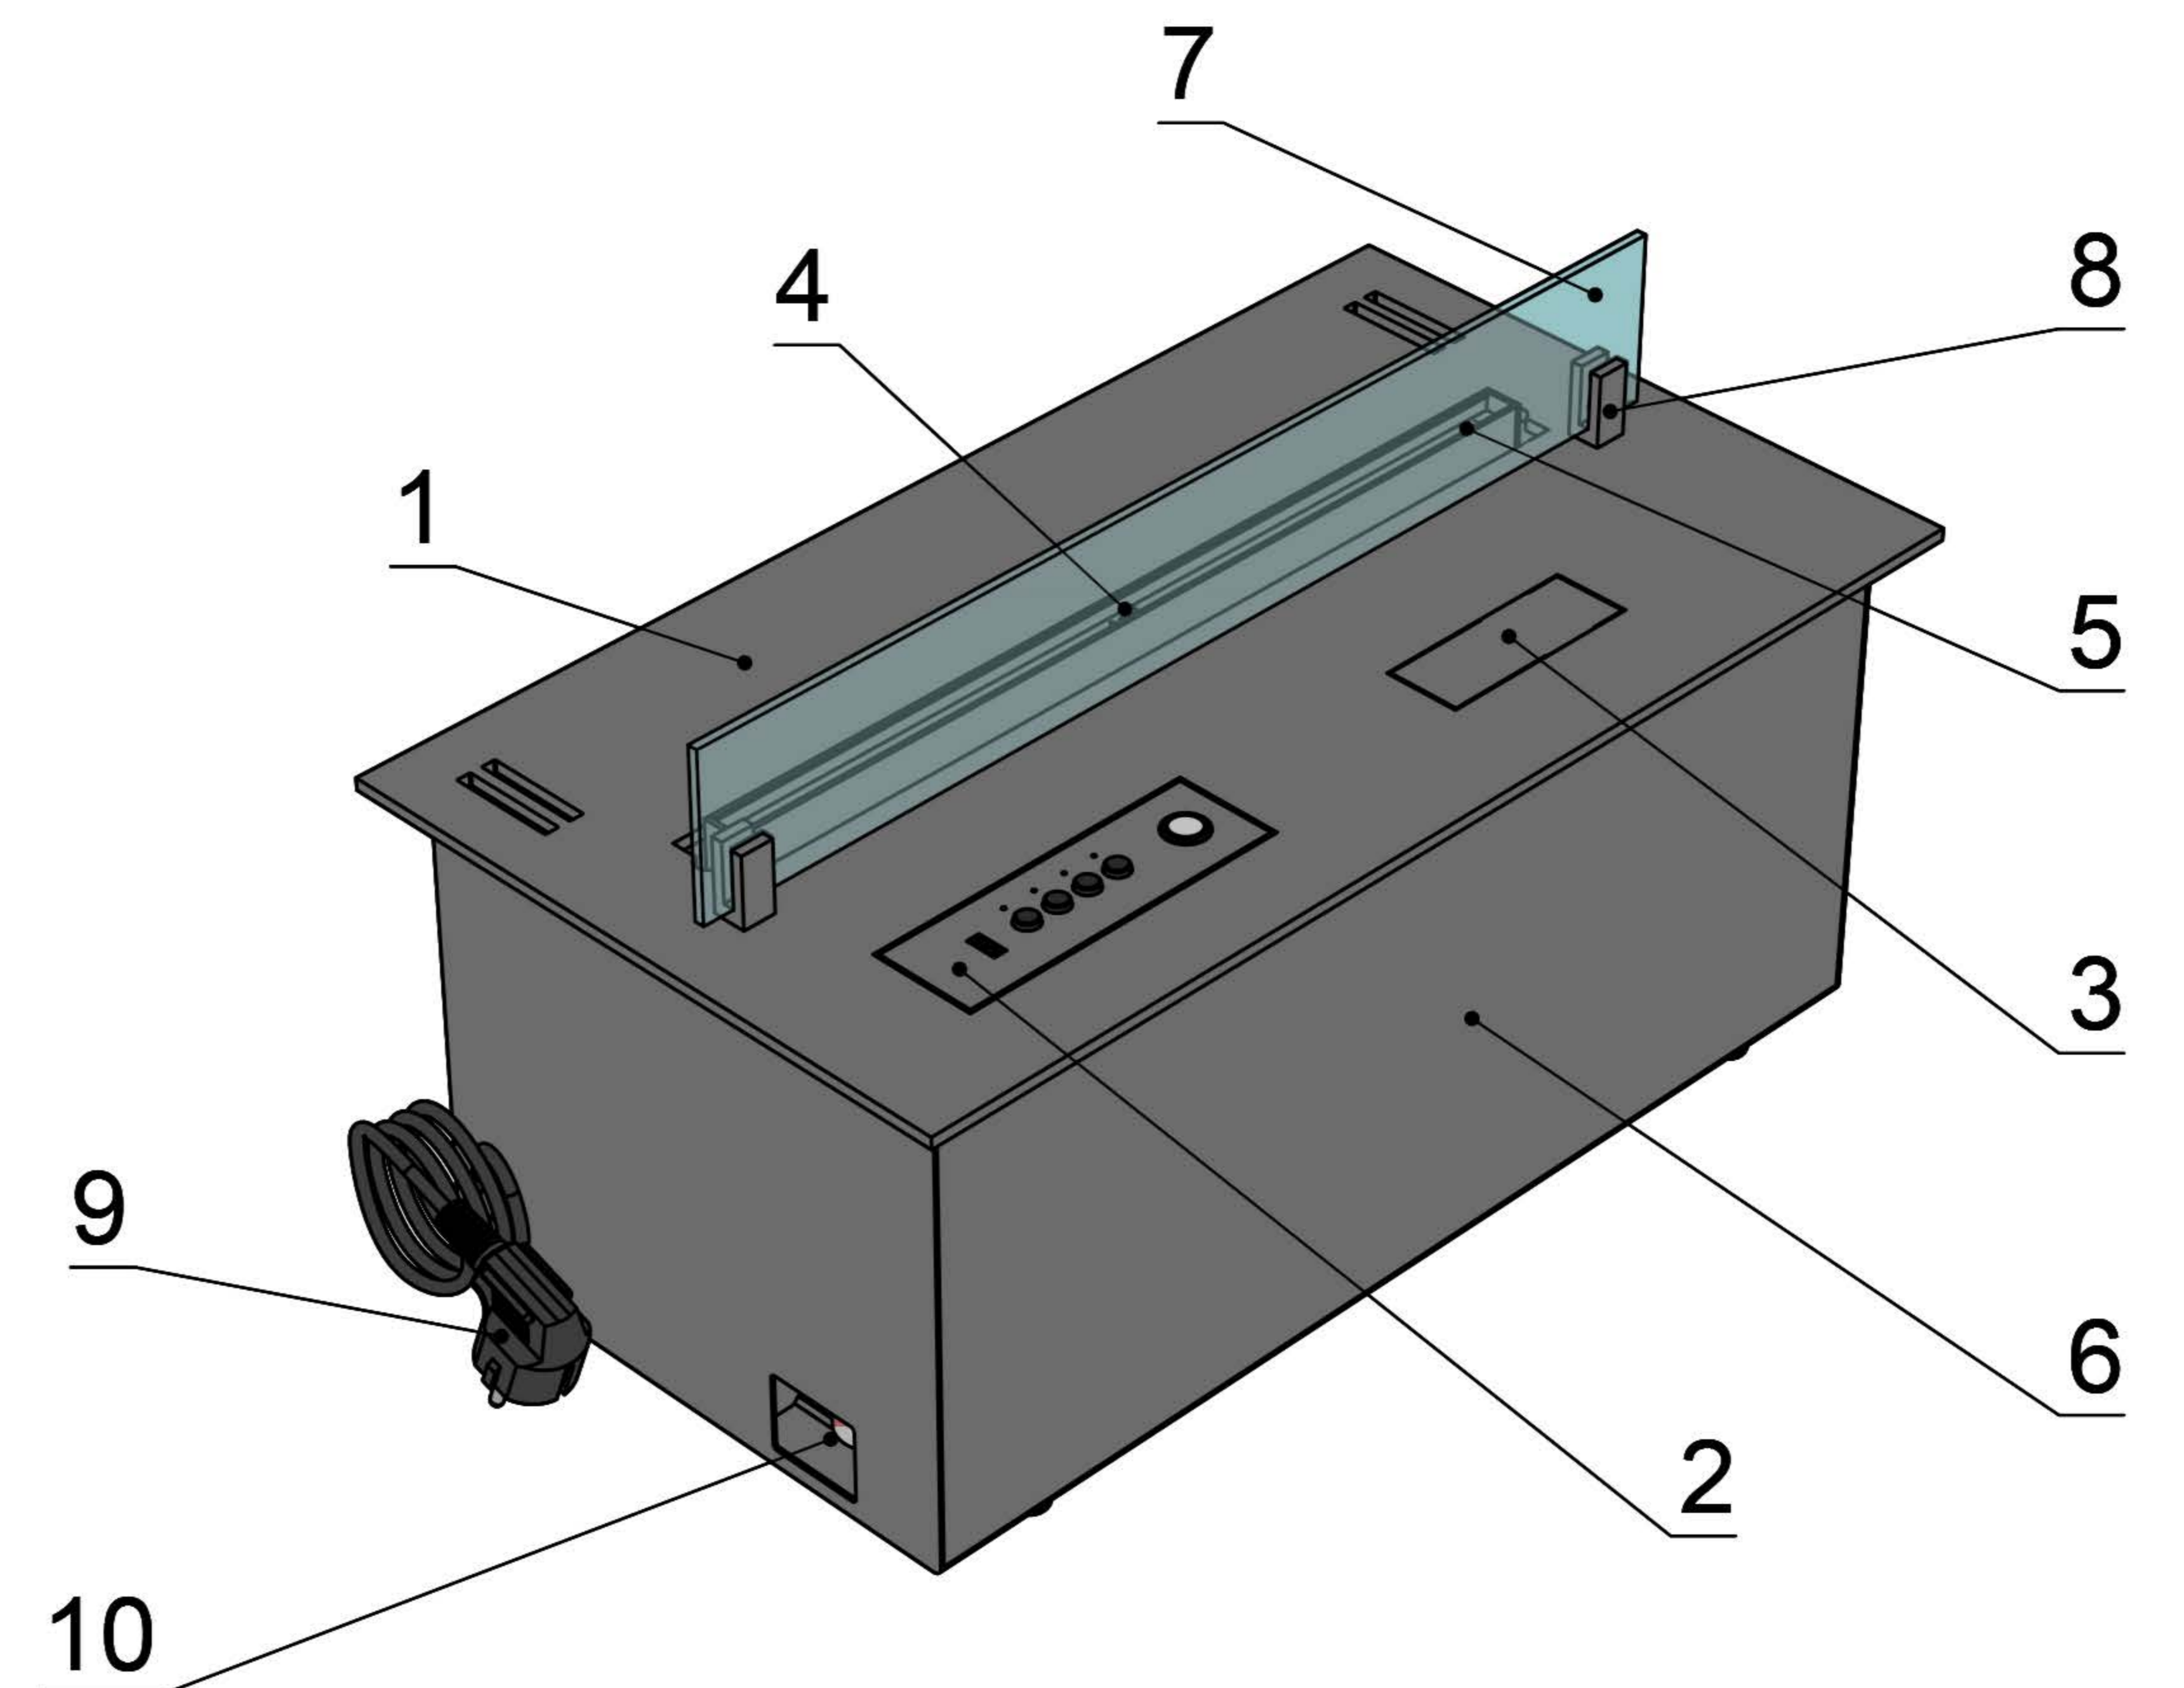

Вид спереду

Вид збоку

Вид зверху

Розміри	Модель автоматичного біокаміну Dalex	
	L300	L400
L1, мм	300	400
L2, мм	266	366
L3, мм	200	300
L4, мм	260	360

- 1. Лицьова панель.
- 2. Кнопка живлення.
- 3. Люк заправки.
- 4. Підпалювач.
- 5. Сопло (лінія вогню).

- 6. Захисний металевий корпус.
- 7. Захисне жаростійке скло.
- 8. Триммач скла.
- 9. Кабель/роз'єм для підключення до електромережі.
- 10. Автоматичний вимикач.

Вид спереду

Вид збоку

Вид зверху

Розміри	Модель автоматичного біокаміну Dalex	
	L500	L600
L1, мм	500	600
L2, мм	466	566
L3, мм	400	500
L4, мм	460	560

**Вид спереду**

**Вид збоку**

**Вид зверху**

- 1. Лицьова панель.
- 2. Люк панелі керування.
- 3. Люк заправки.
- 4. Підпалювач.
- 5. Сопло (лінія вогню).
- 6. Захисний металевий корпус.
- 7. Захисне жаростійке скло.
- 8. Триммач скла.
- 9. Кабель/роз'єм для підключення до електромережі.
- 10. Автоматичний вимикач.

Вид спереду

Вид збоку

Вид зверху

Розміри	Модель автоматичного біокаміну Dalex				
	L1600	L1700	L1800	L1900	L2000
L1, мм	1600	1700	1800	1900	2000
L2, мм	1566	1666	1766	1866	1966
L3, мм	1500	1600	1700	1800	1900
L4, мм	1560	1660	1760	1860	1960