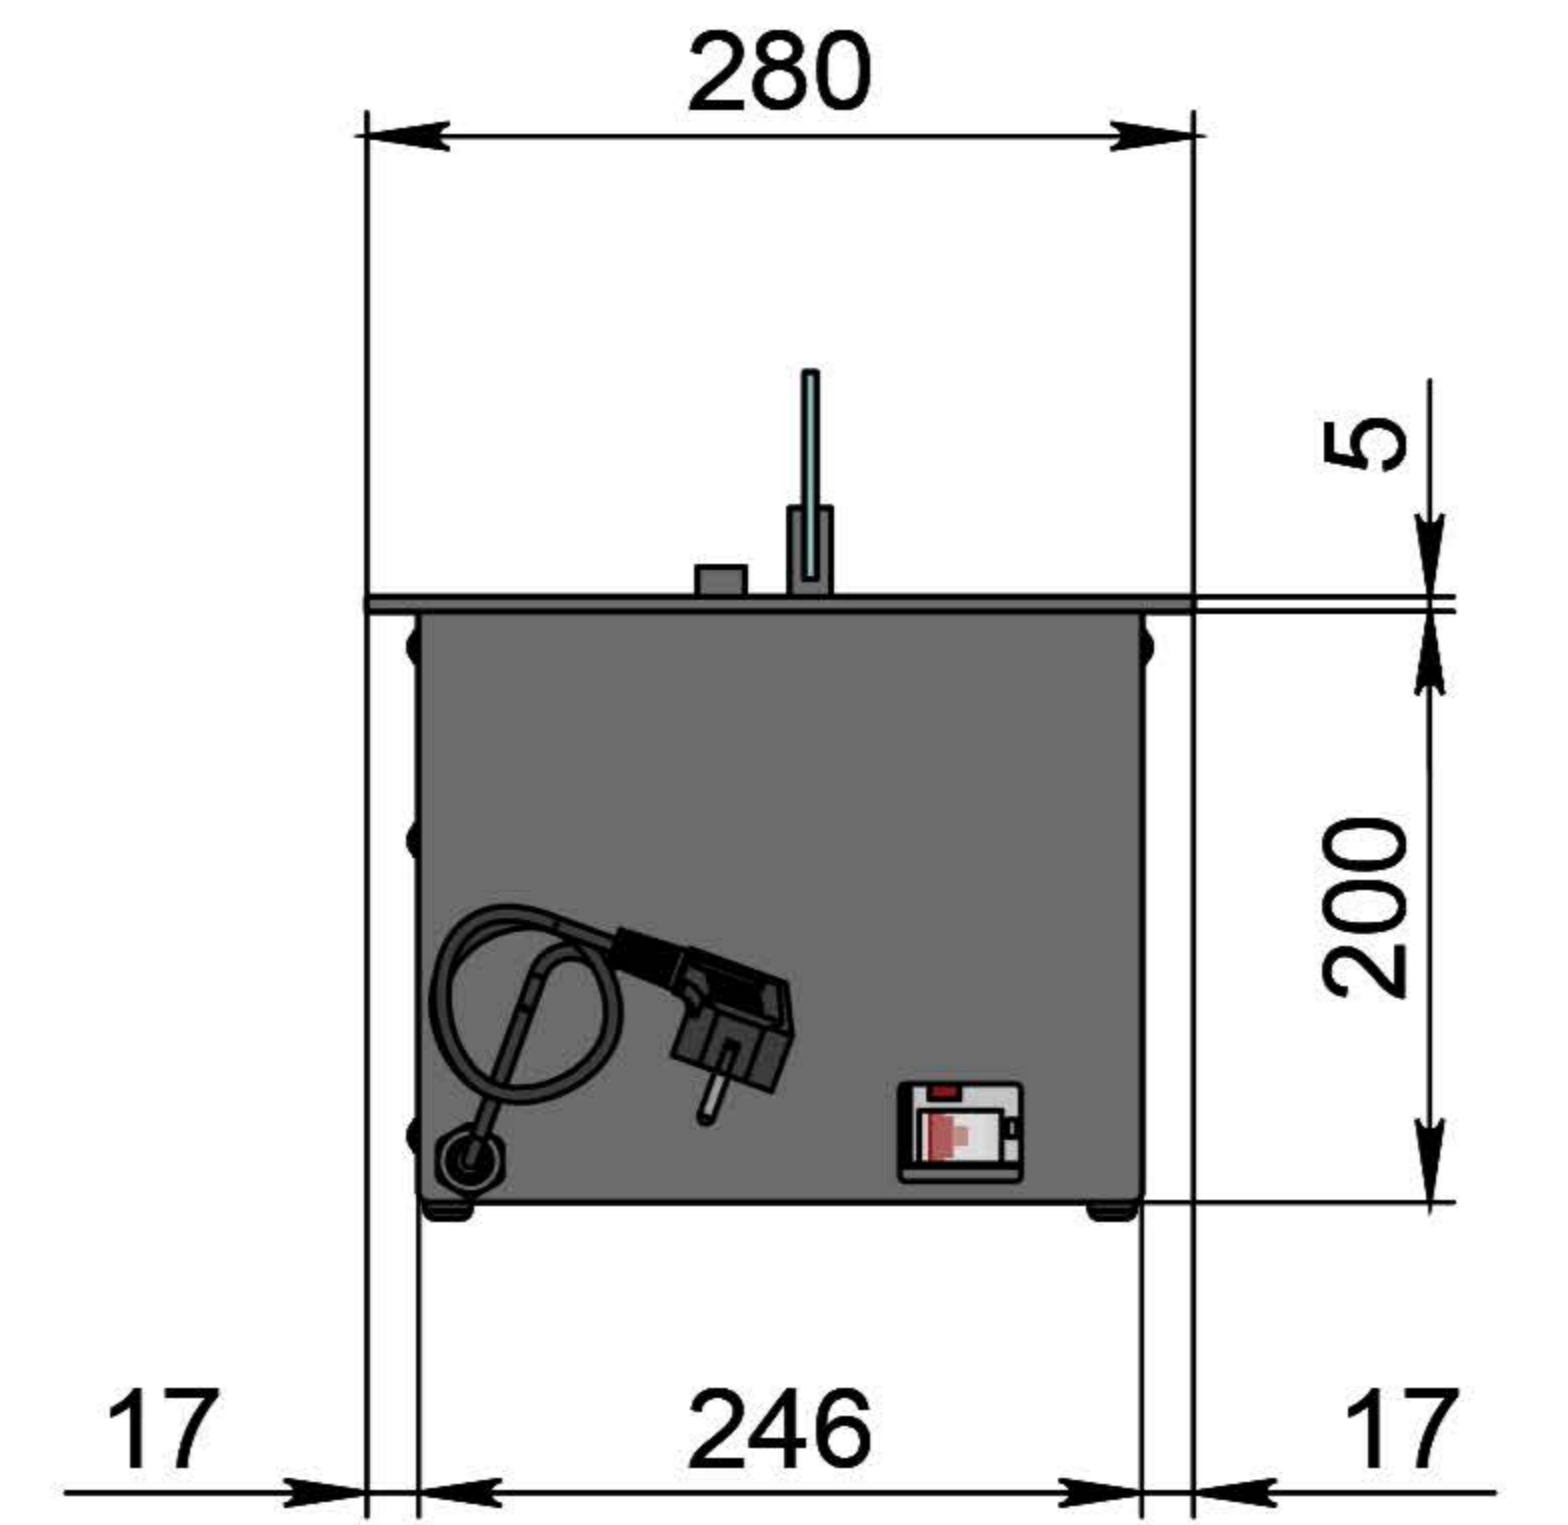

- 6. Захисний металевий корпус.
- 7. Захисне жаростійке скло.
- 8. Триммач скла.
- 9. Кабель/роз'єм для підключення до електромережі.
- 10. Автоматичний вимикач.

Вид спереду

Вид збоку

Вид зверху

Розміри	Модель автоматичного біокаміну Dalex	
	L500	L600
L1, мм	500	600
L2, мм	466	566
L3, мм	400	500
L4, мм	460	560

Модель автоматичного біокаміну Dalex

Розміри	Модель автоматичного біокаміну Dalex								
	L700	L800	L900	L1000	L1100	L1200	L1300	L1400	L1500
L1, мм	700	800	900	1000	1100	1200	1300	1400	1500
L2, мм	666	766	866	966	1066	1166	1266	1366	1466
L3, мм	600	700	800	900	1000	1100	1200	1300	1400
L4, мм	660	760	860	960	1060	1160	1260	1360	1460

Вид спереду

Вид збоку

Вид зверху

Розміри	Модель автоматичного біокаміну Dalex				
	L1600	L1700	L1800	L1900	L2000
L1, мм	1600	1700	1800	1900	2000
L2, мм	1566	1666	1766	1866	1966
L3, мм	1500	1600	1700	1800	1900
L4, мм	1560	1660	1760	1860	1960

Вид спереду

Вид збоку

Вид зверху

Модель автоматичного біокаміну Dalex

Розміри	Модель автоматичного біокаміну Dalex									
	L2100	L2200	L2300	L2400	L2500	L2600	L2700	L2800	L2900	L3000
L1, мм	2100	2200	2300	2400	2500	2600	2700	2800	2900	3000
L2, мм	2066	2166	2266	2366	2466	2566	2666	2766	2866	2966
L3, мм	2000	2100	2200	2300	2400	2500	2600	2700	2800	2900
L4, мм	1030	1080	1130	1180	1230	1280	1330	1380	1430	1480