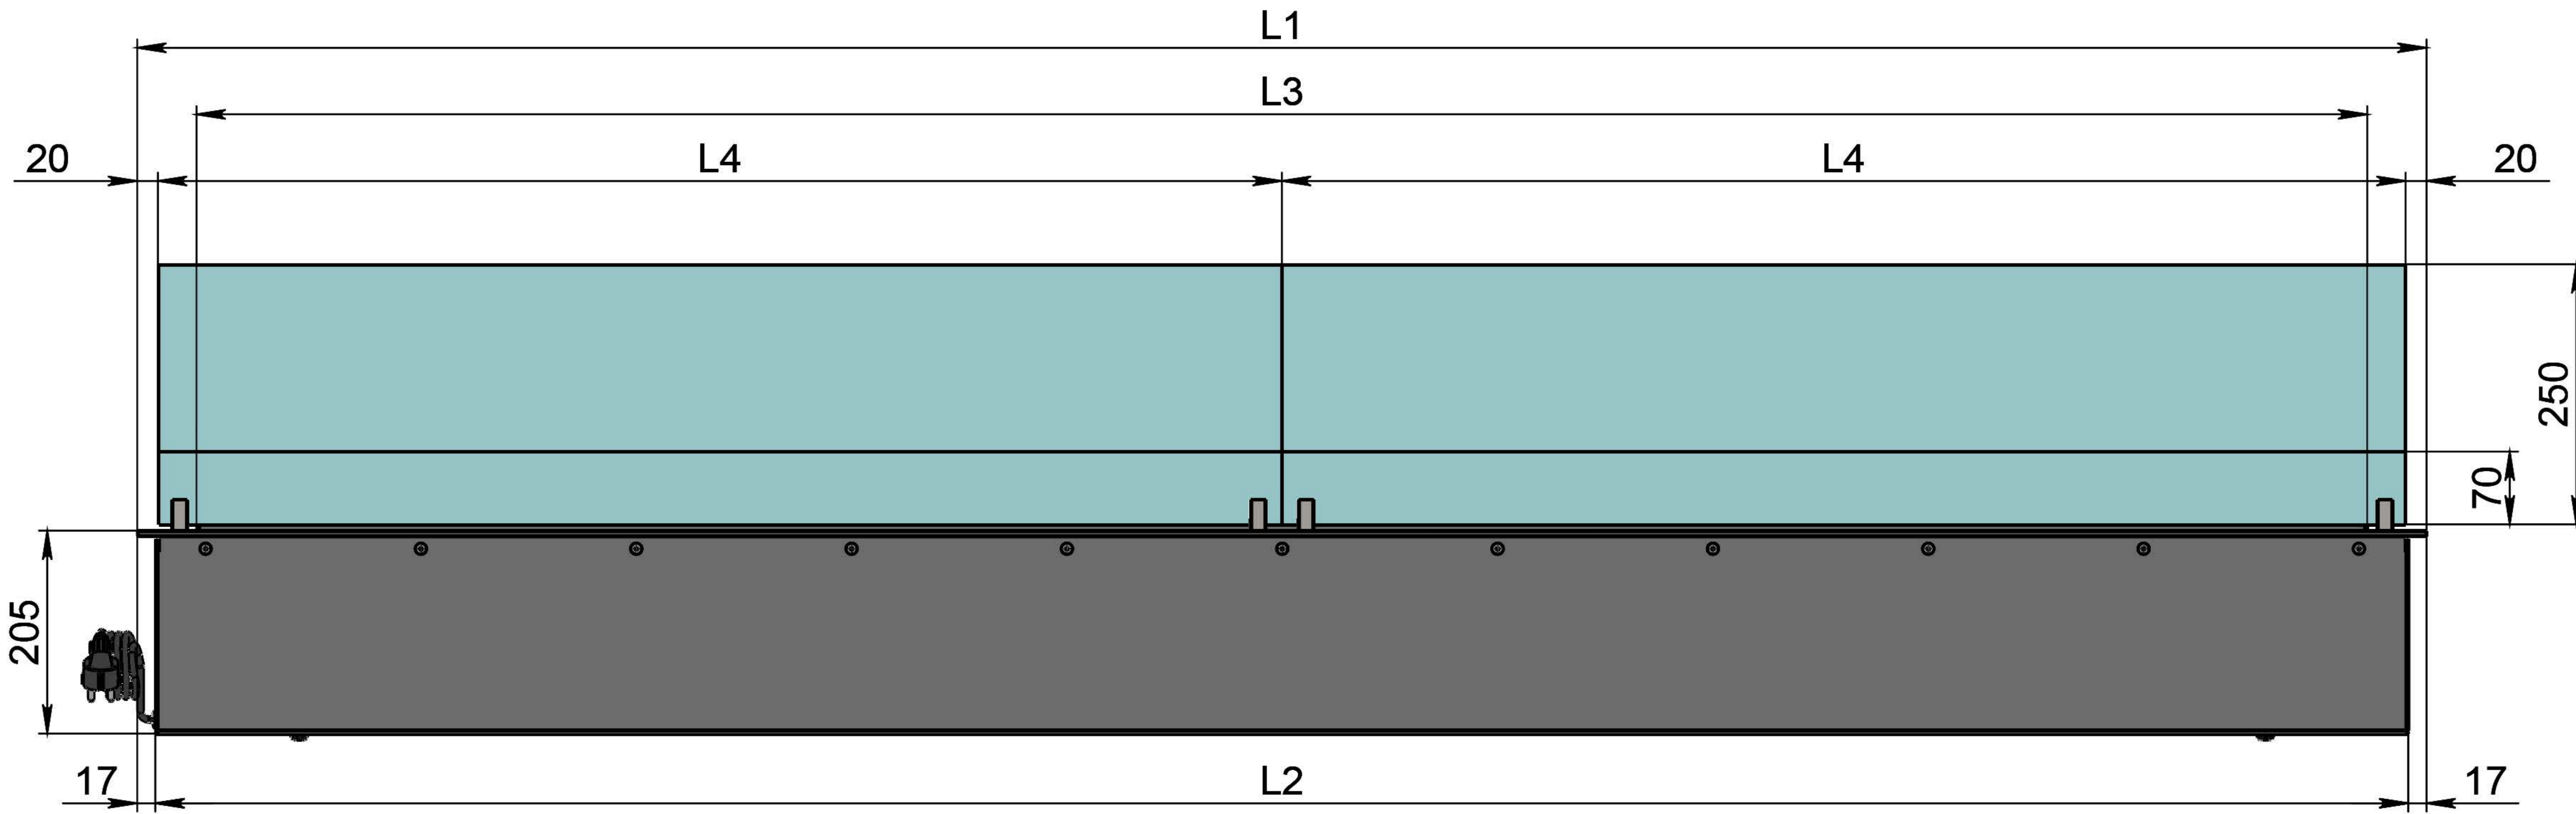

Розміри	Автоматичний біокамін Dalex C2-250 Plus								
	L700	L800	L900	L1000	L1100	L1200	L1300	L1400	L1500
L1, мм	700	800	900	1000	1100	1200	1300	1400	1500
L2, мм	666	766	866	966	1066	1166	1266	1366	1466
L3, мм	600	700	800	900	1000	1100	1200	1300	1400
L4, мм	660	760	860	960	1060	1160	1260	1360	1460

Вид спереду

Вид збоку

Вид зверху

Автоматичний біокамін Dalex C2-250 Plus

Розміри

	L1600	L1700	L1800	L1900	L2000
L1, мм	1600	1700	1800	1900	2000
L2, мм	1566	1666	1766	1866	1966
L3, мм	1500	1600	1700	1800	1900
L4, мм	1560	1660	1760	1860	1960

Вид спереду

Вид збоку

Вид зверху

Автоматичний біокамін Dalex C2-250 Plus

Розміри	Автоматичний біокамін Dalex C2-250 Plus									
	L2100	L2200	L2300	L2400	L2500	L2600	L2700	L2800	L2900	L3000
L1, мм	2100	2200	2300	2400	2500	2600	2700	2800	2900	3000
L2, мм	2066	2166	2266	2366	2466	2566	2666	2766	2866	2966
L3, мм	2000	2100	2200	2300	2400	2500	2600	2700	2800	2900
L4, мм	1030	1080	1130	1180	1230	1280	1330	1380	1430	1480