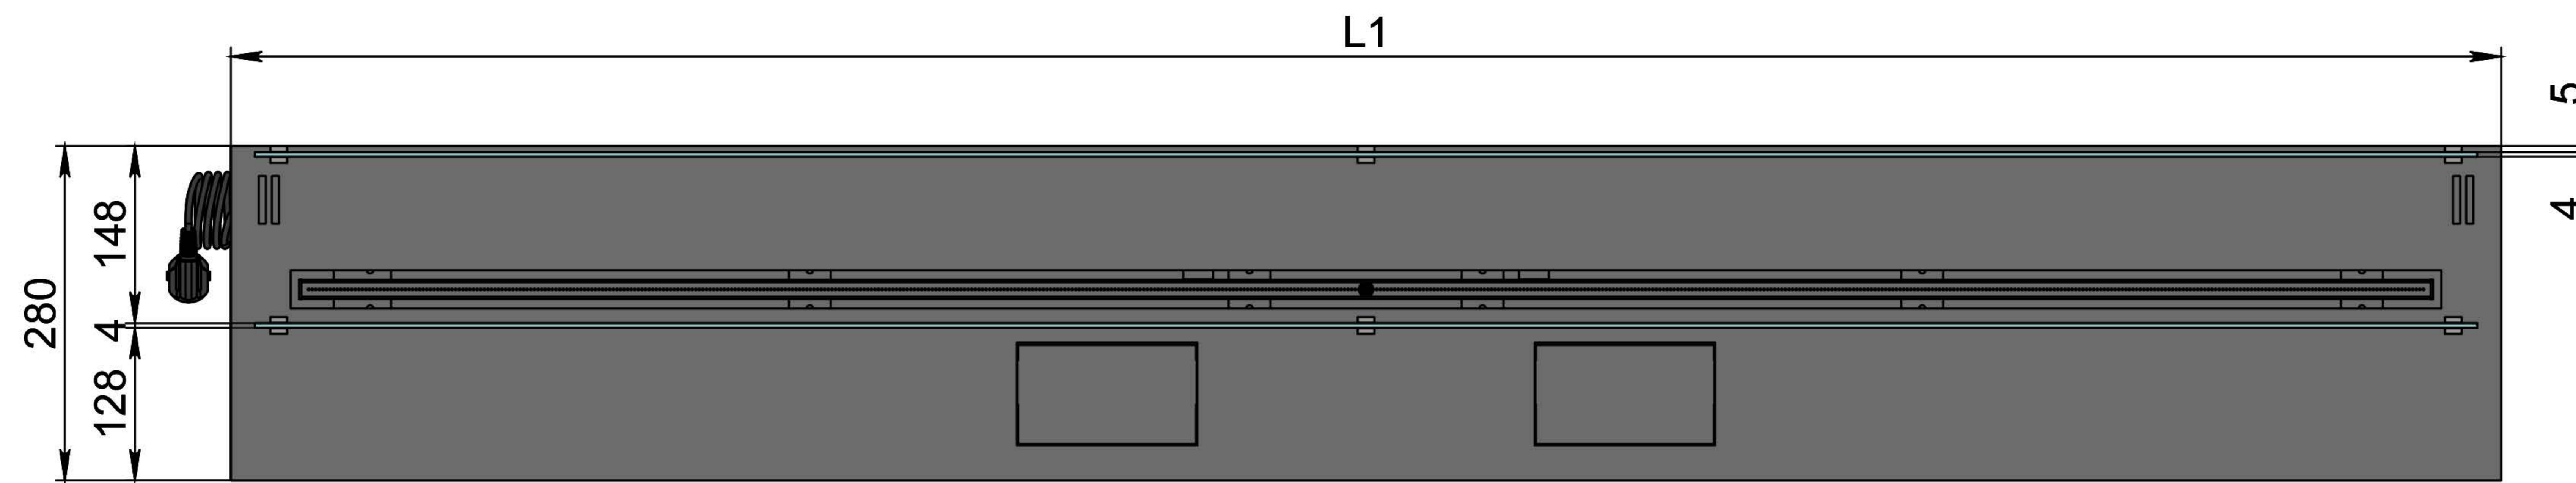

- 1. Лицьова панель.
- 2. Люк панелі керування.
- 3. Люк заправки.
- 4. Підпалювач.
- 5. Сопло (лінія вогню).
- 6. Захисний металевий корпус.
- 7. Захисне жаростійке скло.
- 8. Триммач скла.
- 9. Кабель/роз'єм для підключення до електромережі.
- 10. Автоматичний вимикач.

Розміри	Автоматичний біокамін Dalex C2-250 Plus								
	L700	L800	L900	L1000	L1100	L1200	L1300	L1400	L1500
L1, мм	700	800	900	1000	1100	1200	1300	1400	1500
L2, мм	666	766	866	966	1066	1166	1266	1366	1466
L3, мм	600	700	800	900	1000	1100	1200	1300	1400
L4, мм	660	760	860	960	1060	1160	1260	1360	1460

Вид спереду

Вид збоку

Вид зверху

Автоматичний біокамін Dalex C2-250 Plus

Розміри

	L1600	L1700	L1800	L1900	L2000
L1, мм	1600	1700	1800	1900	2000
L2, мм	1566	1666	1766	1866	1966
L3, мм	1500	1600	1700	1800	1900
L4, мм	1560	1660	1760	1860	1960

Вид спереду

Вид збоку

Вид зверху

Автоматичний біокамін Dalex C2-250 Plus

Розміри	Автоматичний біокамін Dalex C2-250 Plus									
	L2100	L2200	L2300	L2400	L2500	L2600	L2700	L2800	L2900	L3000
L1, мм	2100	2200	2300	2400	2500	2600	2700	2800	2900	3000
L2, мм	2066	2166	2266	2366	2466	2566	2666	2766	2866	2966
L3, мм	2000	2100	2200	2300	2400	2500	2600	2700	2800	2900
L4, мм	1030	1080	1130	1180	1230	1280	1330	1380	1430	1480