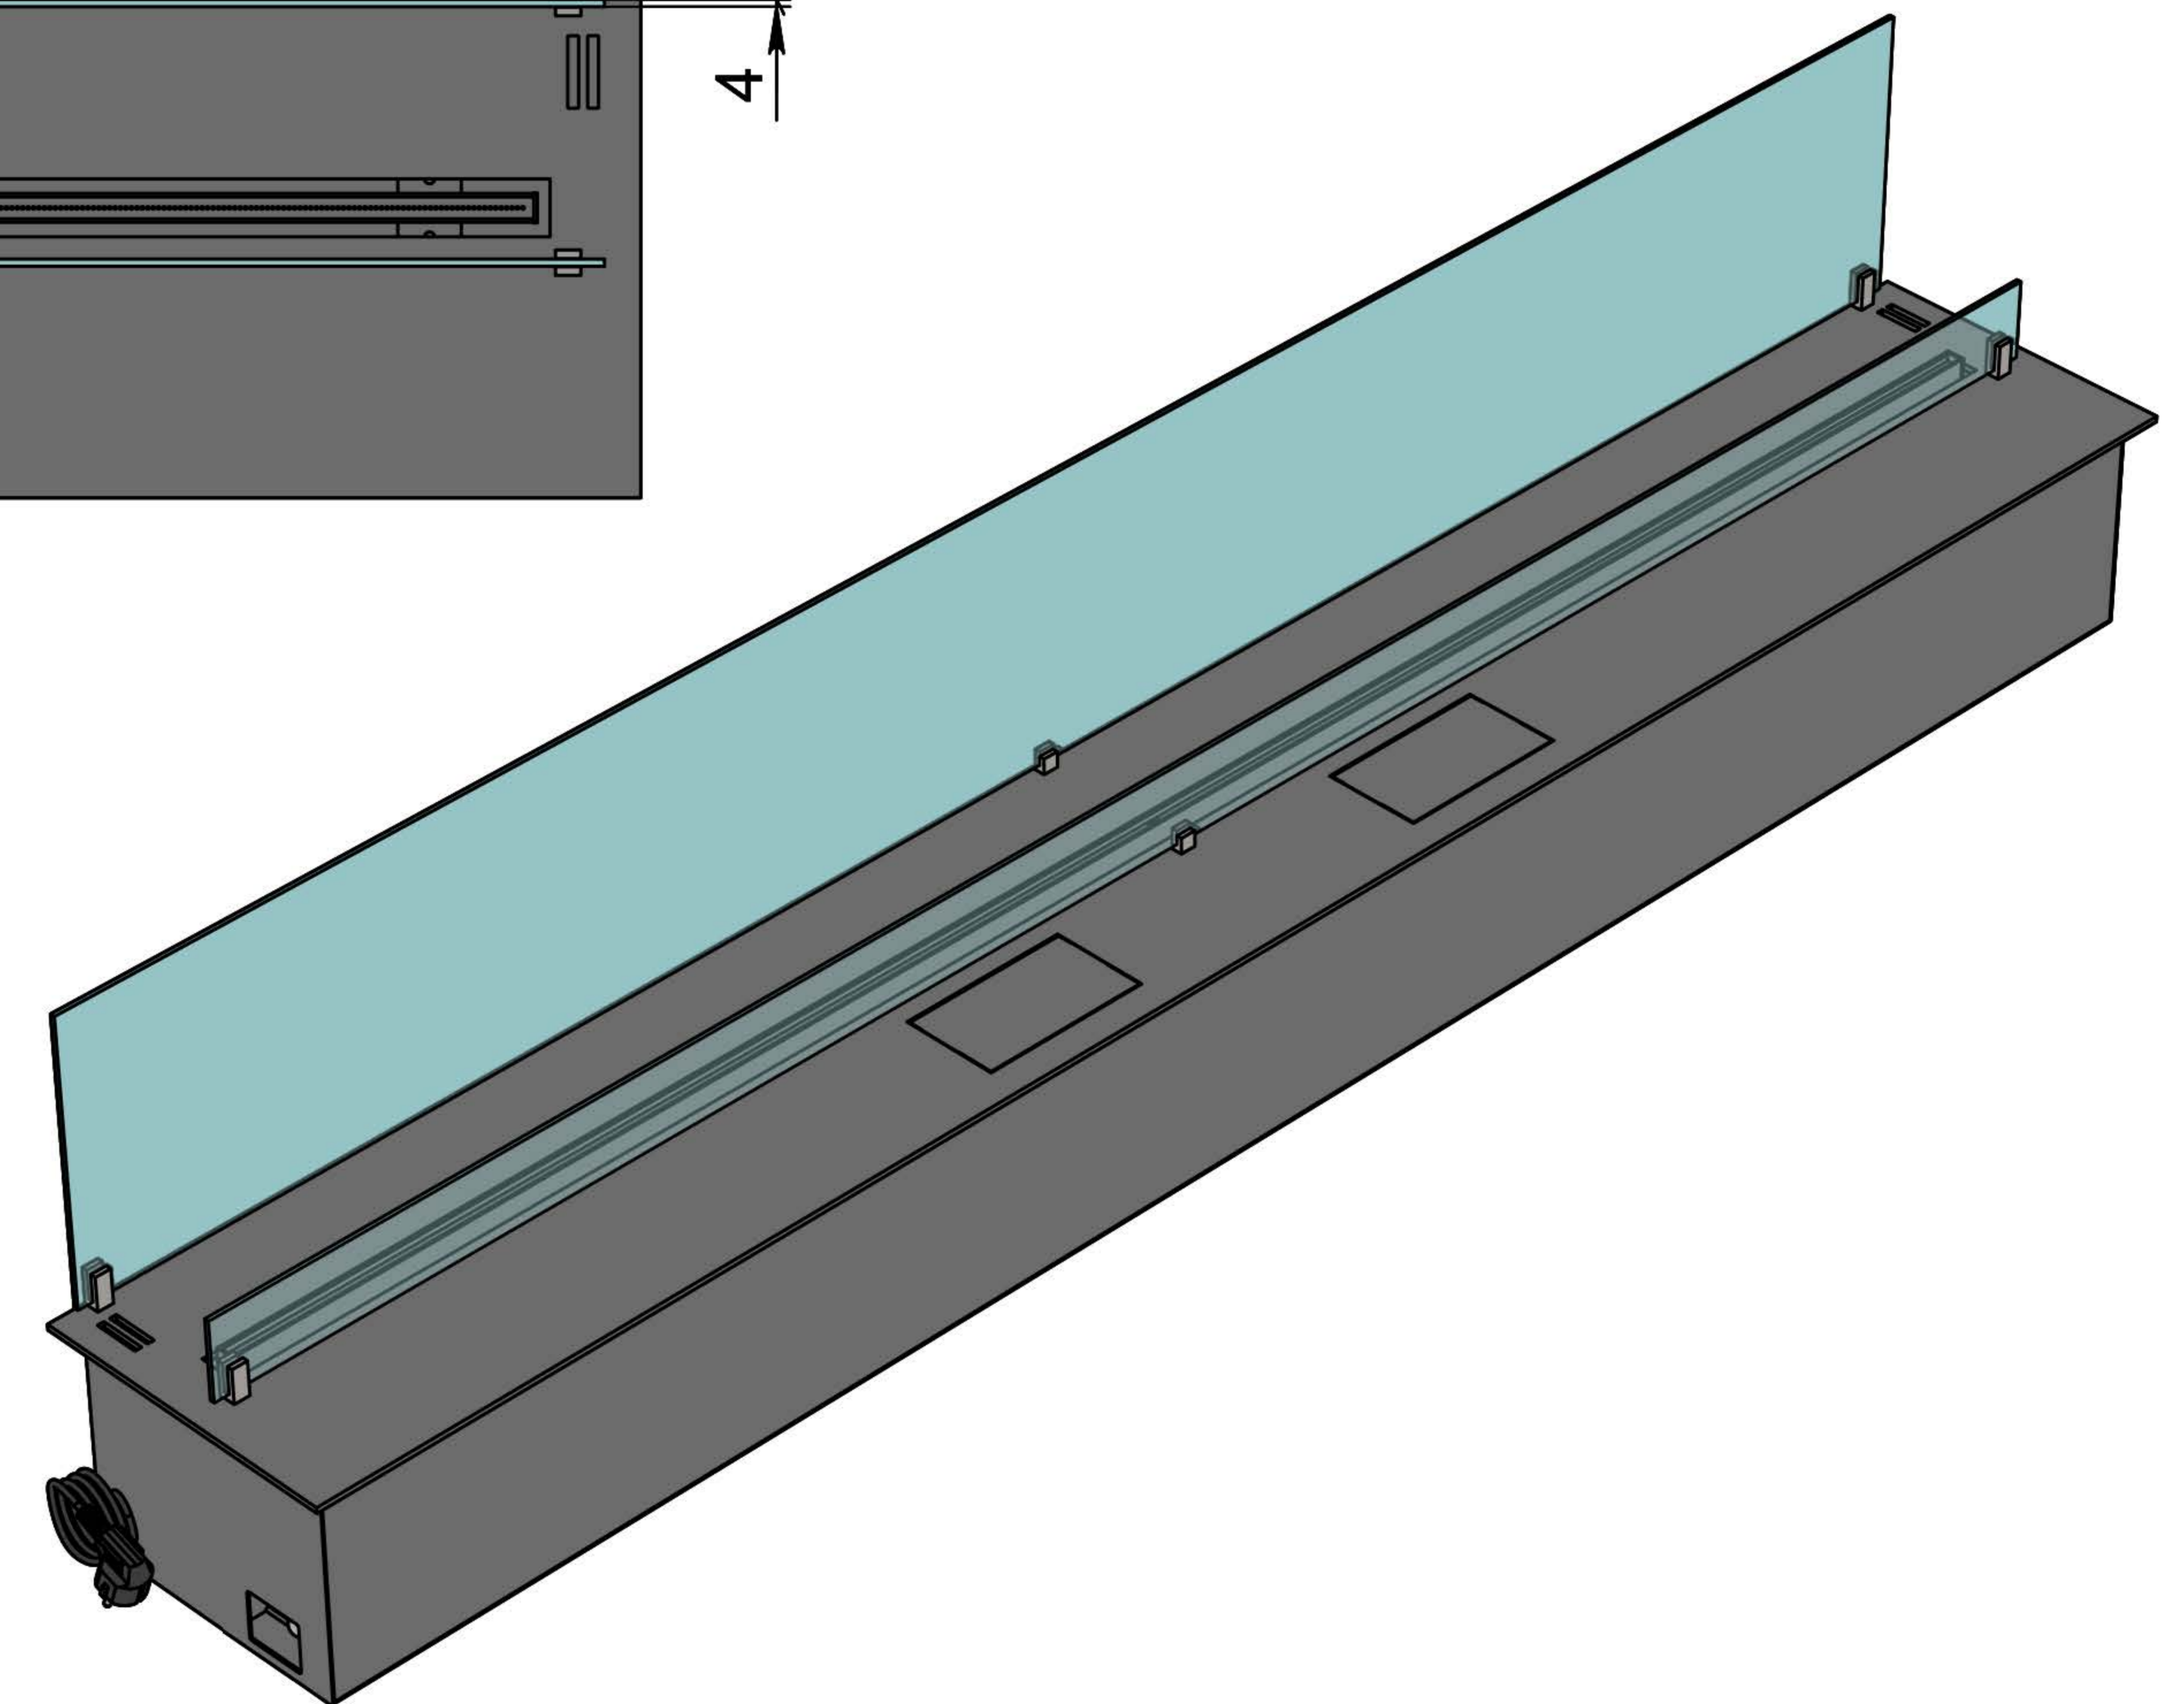

- 1. Лицьова панель.
- 2. Люк панелі керування.
- 3. Люк заправки.
- 4. Підпалювач.
- 5. Сопло (лінія вогню).
- 6. Захисний металевий корпус.
- 7. Захисне жаростійке скло.
- 8. Триммач скла.
- 9. Кабель/роз'єм для підключення до електромережі.
- 10. Автоматичний вимикач.

Розміри	Автоматичний біокамін Dalex C2-250 Plus								
	L700	L800	L900	L1000	L1100	L1200	L1300	L1400	L1500
L1, мм	700	800	900	1000	1100	1200	1300	1400	1500
L2, мм	666	766	866	966	1066	1166	1266	1366	1466
L3, мм	600	700	800	900	1000	1100	1200	1300	1400
L4, мм	660	760	860	960	1060	1160	1260	1360	1460

Вид спереду

Вид збоку

Вид зверху

Автоматичний біокамін Dalex C2-250 Plus

Розміри

	L1600	L1700	L1800	L1900	L2000
L1, мм	1600	1700	1800	1900	2000
L2, мм	1566	1666	1766	1866	1966
L3, мм	1500	1600	1700	1800	1900
L4, мм	1560	1660	1760	1860	1960

Вид спереду

Вид збоку

Вид зверху

Автоматичний біокамін Dalex C2-250 Plus

Розміри	Автоматичний біокамін Dalex C2-250 Plus									
	L2100	L2200	L2300	L2400	L2500	L2600	L2700	L2800	L2900	L3000
L1, мм	2100	2200	2300	2400	2500	2600	2700	2800	2900	3000
L2, мм	2066	2166	2266	2366	2466	2566	2666	2766	2866	2966
L3, мм	2000	2100	2200	2300	2400	2500	2600	2700	2800	2900
L4, мм	1030	1080	1130	1180	1230	1280	1330	1380	1430	1480