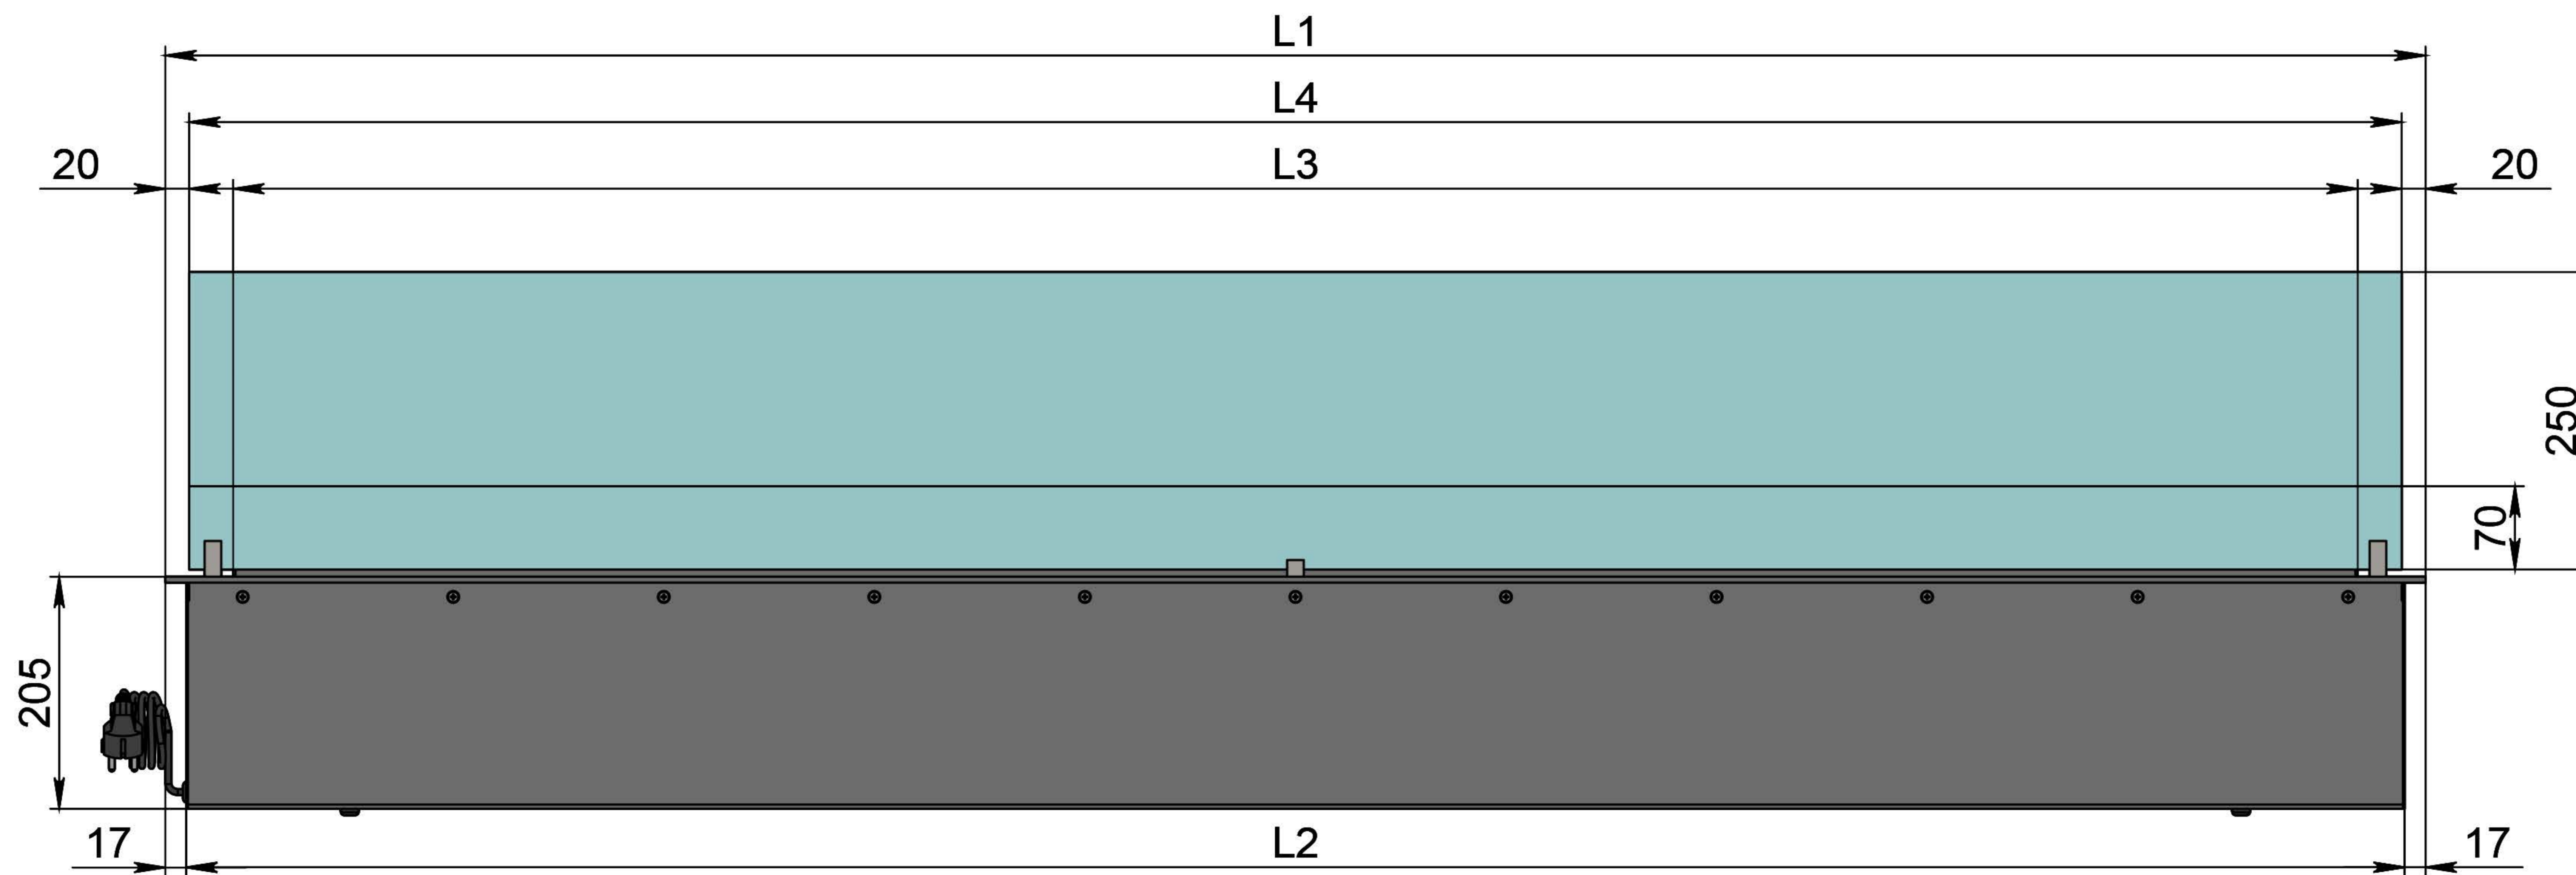

- 1. Лицьова панель.
- 2. Люк панелі керування.
- 3. Люк заправки.
- 4. Підпалювач.
- 5. Сопло (лінія вогню).
- 6. Захисний металевий корпус.
- 7. Захисне жаростійке скло.
- 8. Триммач скла.
- 9. Кабель/роз'єм для підключення до електромережі.
- 10. Автоматичний вимикач.

Розміри	Автоматичний біокамін Dalex C2-250 Plus								
	L700	L800	L900	L1000	L1100	L1200	L1300	L1400	L1500
L1, мм	700	800	900	1000	1100	1200	1300	1400	1500
L2, мм	666	766	866	966	1066	1166	1266	1366	1466
L3, мм	600	700	800	900	1000	1100	1200	1300	1400
L4, мм	660	760	860	960	1060	1160	1260	1360	1460

Вид спереду

Вид збоку

Вид зверху

Автоматичний біокамін Dalex C2-250 Plus

Розміри

	L1600	L1700	L1800	L1900	L2000
L1, мм	1600	1700	1800	1900	2000
L2, мм	1566	1666	1766	1866	1966
L3, мм	1500	1600	1700	1800	1900
L4, мм	1560	1660	1760	1860	1960

Вид спереду

Вид збоку

Вид зверху

Автоматичний біокамін Dalex C2-250 Plus

Розміри	Автоматичний біокамін Dalex C2-250 Plus									
	L2100	L2200	L2300	L2400	L2500	L2600	L2700	L2800	L2900	L3000
L1, мм	2100	2200	2300	2400	2500	2600	2700	2800	2900	3000
L2, мм	2066	2166	2266	2366	2466	2566	2666	2766	2866	2966
L3, мм	2000	2100	2200	2300	2400	2500	2600	2700	2800	2900
L4, мм	1030	1080	1130	1180	1230	1280	1330	1380	1430	1480