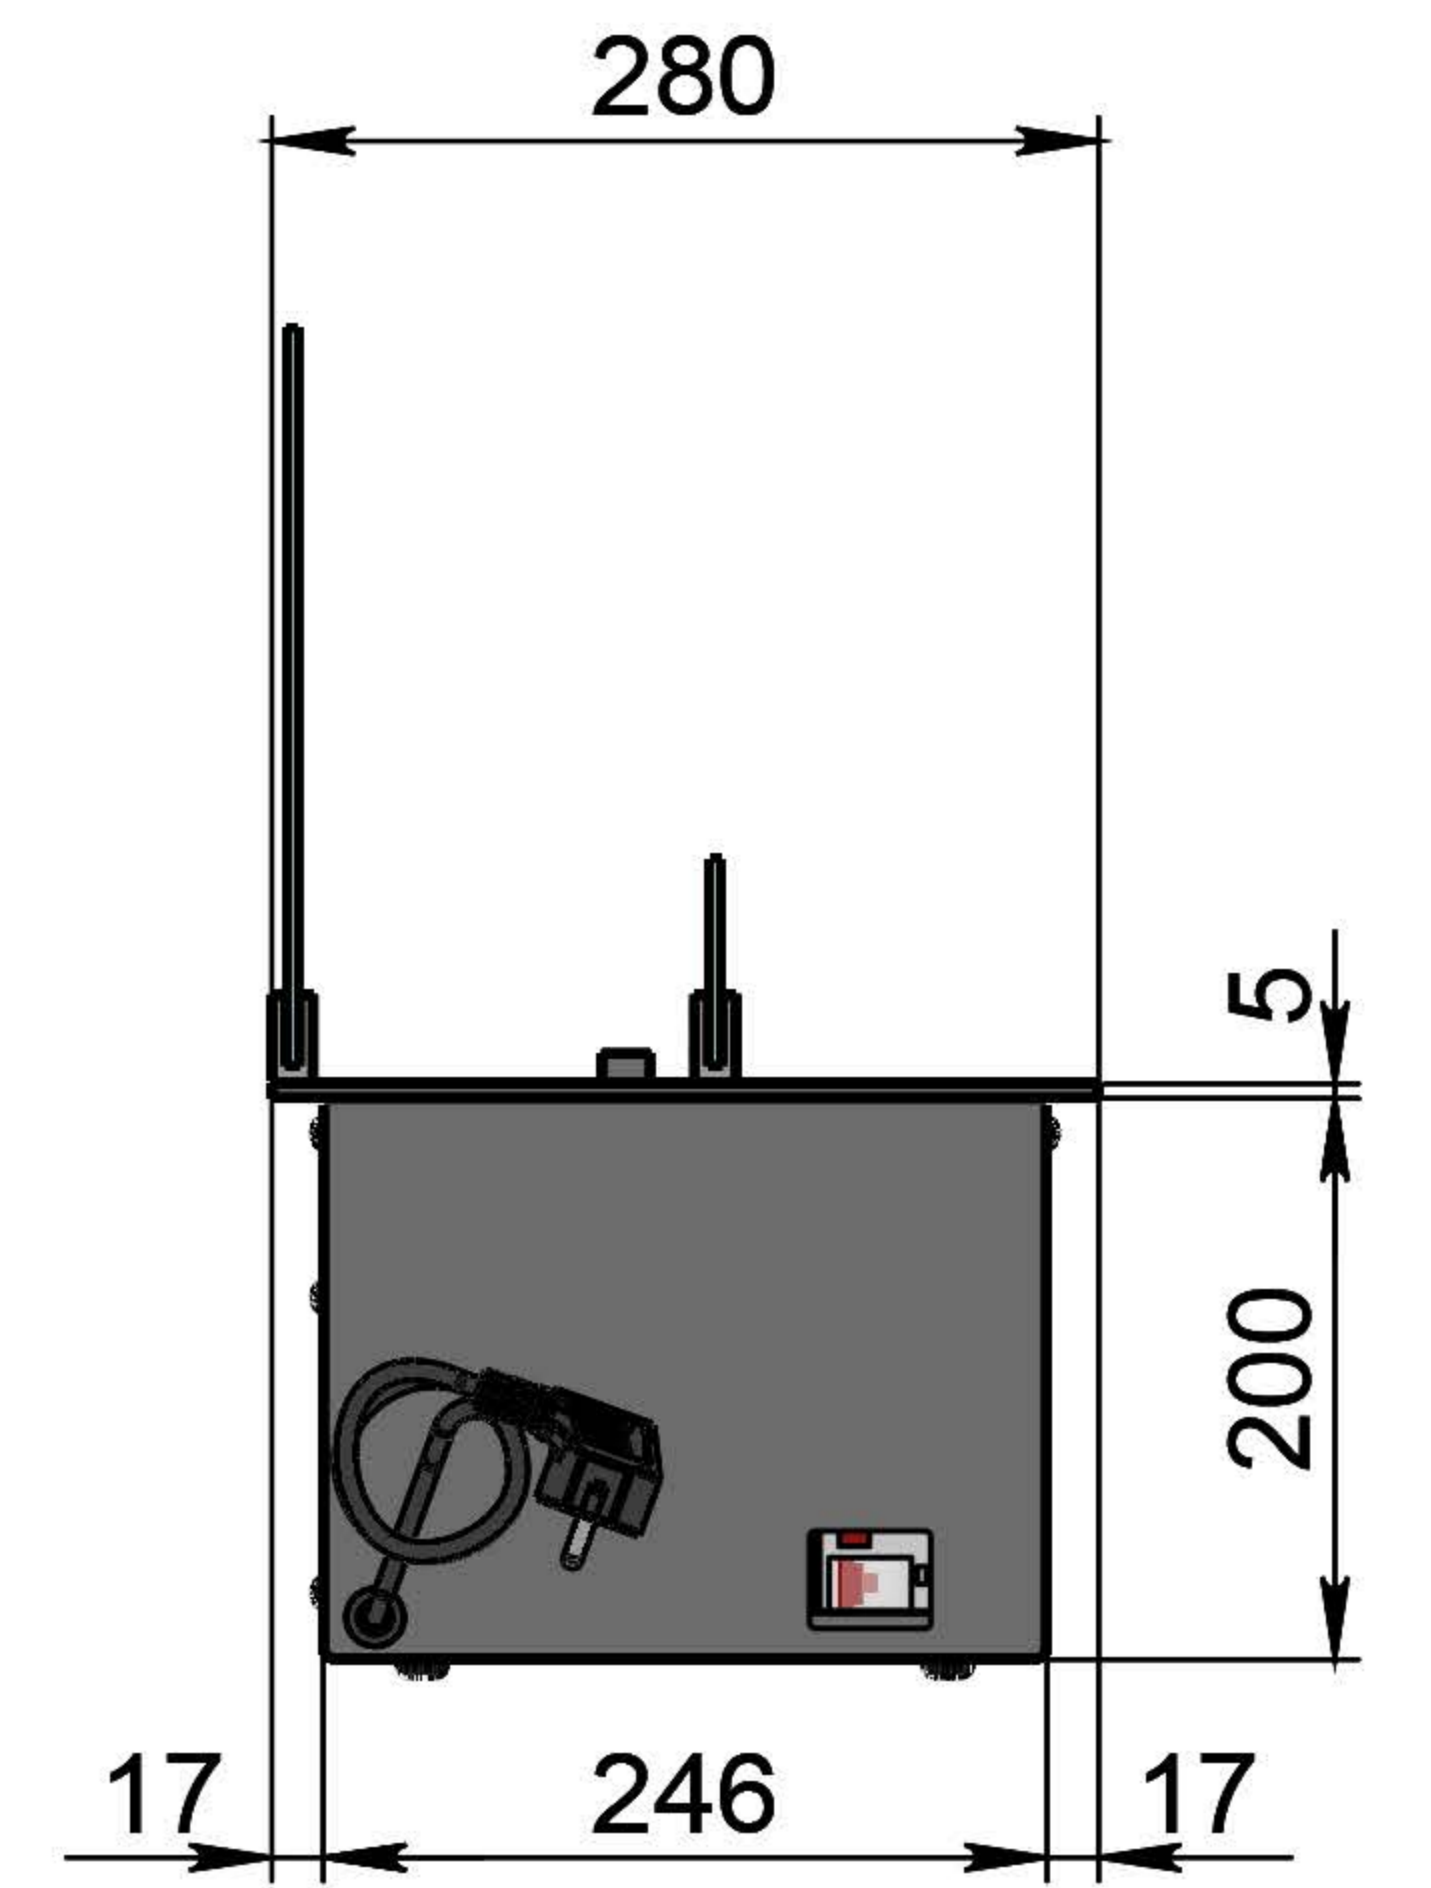

Розміри	Автоматичний біокамін Dalex C2-250 Plus								
	L700	L800	L900	L1000	L1100	L1200	L1300	L1400	L1500
L1, мм	700	800	900	1000	1100	1200	1300	1400	1500
L2, мм	666	766	866	966	1066	1166	1266	1366	1466
L3, мм	600	700	800	900	1000	1100	1200	1300	1400
L4, мм	660	760	860	960	1060	1160	1260	1360	1460

Вид спереду

Вид збоку

Вид зверху

Автоматичний біокамін Dalex C2-250 Plus

Розміри

	L1600	L1700	L1800	L1900	L2000
L1, мм	1600	1700	1800	1900	2000
L2, мм	1566	1666	1766	1866	1966
L3, мм	1500	1600	1700	1800	1900
L4, мм	1560	1660	1760	1860	1960

Вид спереду

Вид збоку

Вид зверху

Автоматичний біокамін Dalex C2-250 Plus

Розміри	Автоматичний біокамін Dalex C2-250 Plus									
	L2100	L2200	L2300	L2400	L2500	L2600	L2700	L2800	L2900	L3000
L1, мм	2100	2200	2300	2400	2500	2600	2700	2800	2900	3000
L2, мм	2066	2166	2266	2366	2466	2566	2666	2766	2866	2966
L3, мм	2000	2100	2200	2300	2400	2500	2600	2700	2800	2900
L4, мм	1030	1080	1130	1180	1230	1280	1330	1380	1430	1480