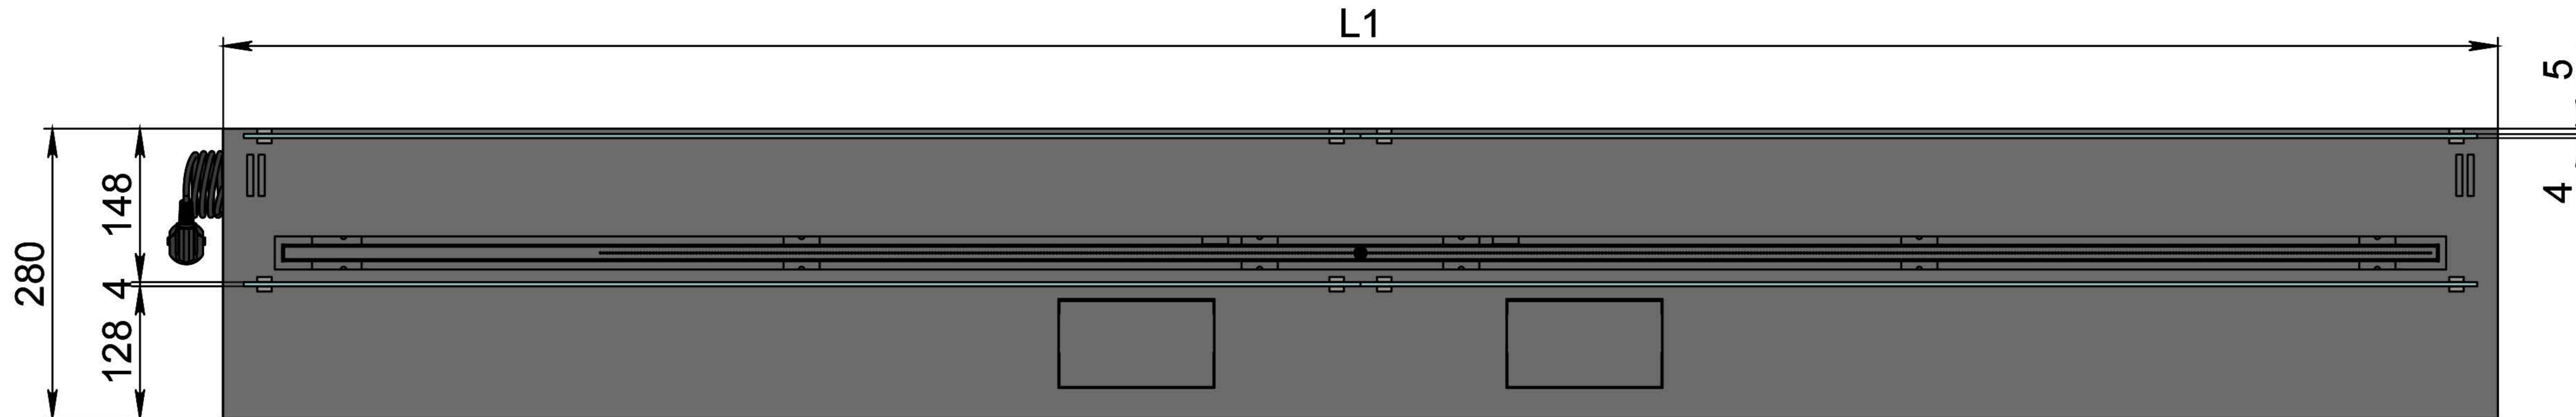

Розміри	Автоматичний біокамін Dalex C2-250 Plus								
	L700	L800	L900	L1000	L1100	L1200	L1300	L1400	L1500
L1, мм	700	800	900	1000	1100	1200	1300	1400	1500
L2, мм	666	766	866	966	1066	1166	1266	1366	1466
L3, мм	600	700	800	900	1000	1100	1200	1300	1400
L4, мм	660	760	860	960	1060	1160	1260	1360	1460

Вид спереду

Вид збоку

Вид зверху

Автоматичний біокамін Dalex C2-250 Plus

Розміри

	L1600	L1700	L1800	L1900	L2000
L1, мм	1600	1700	1800	1900	2000
L2, мм	1566	1666	1766	1866	1966
L3, мм	1500	1600	1700	1800	1900
L4, мм	1560	1660	1760	1860	1960

Вид спереду

Вид збоку

Вид зверху

Автоматичний біокамін Dalex C2-250 Plus

Розміри	Автоматичний біокамін Dalex C2-250 Plus									
	L2100	L2200	L2300	L2400	L2500	L2600	L2700	L2800	L2900	L3000
L1, мм	2100	2200	2300	2400	2500	2600	2700	2800	2900	3000
L2, мм	2066	2166	2266	2366	2466	2566	2666	2766	2866	2966
L3, мм	2000	2100	2200	2300	2400	2500	2600	2700	2800	2900
L4, мм	1030	1080	1130	1180	1230	1280	1330	1380	1430	1480