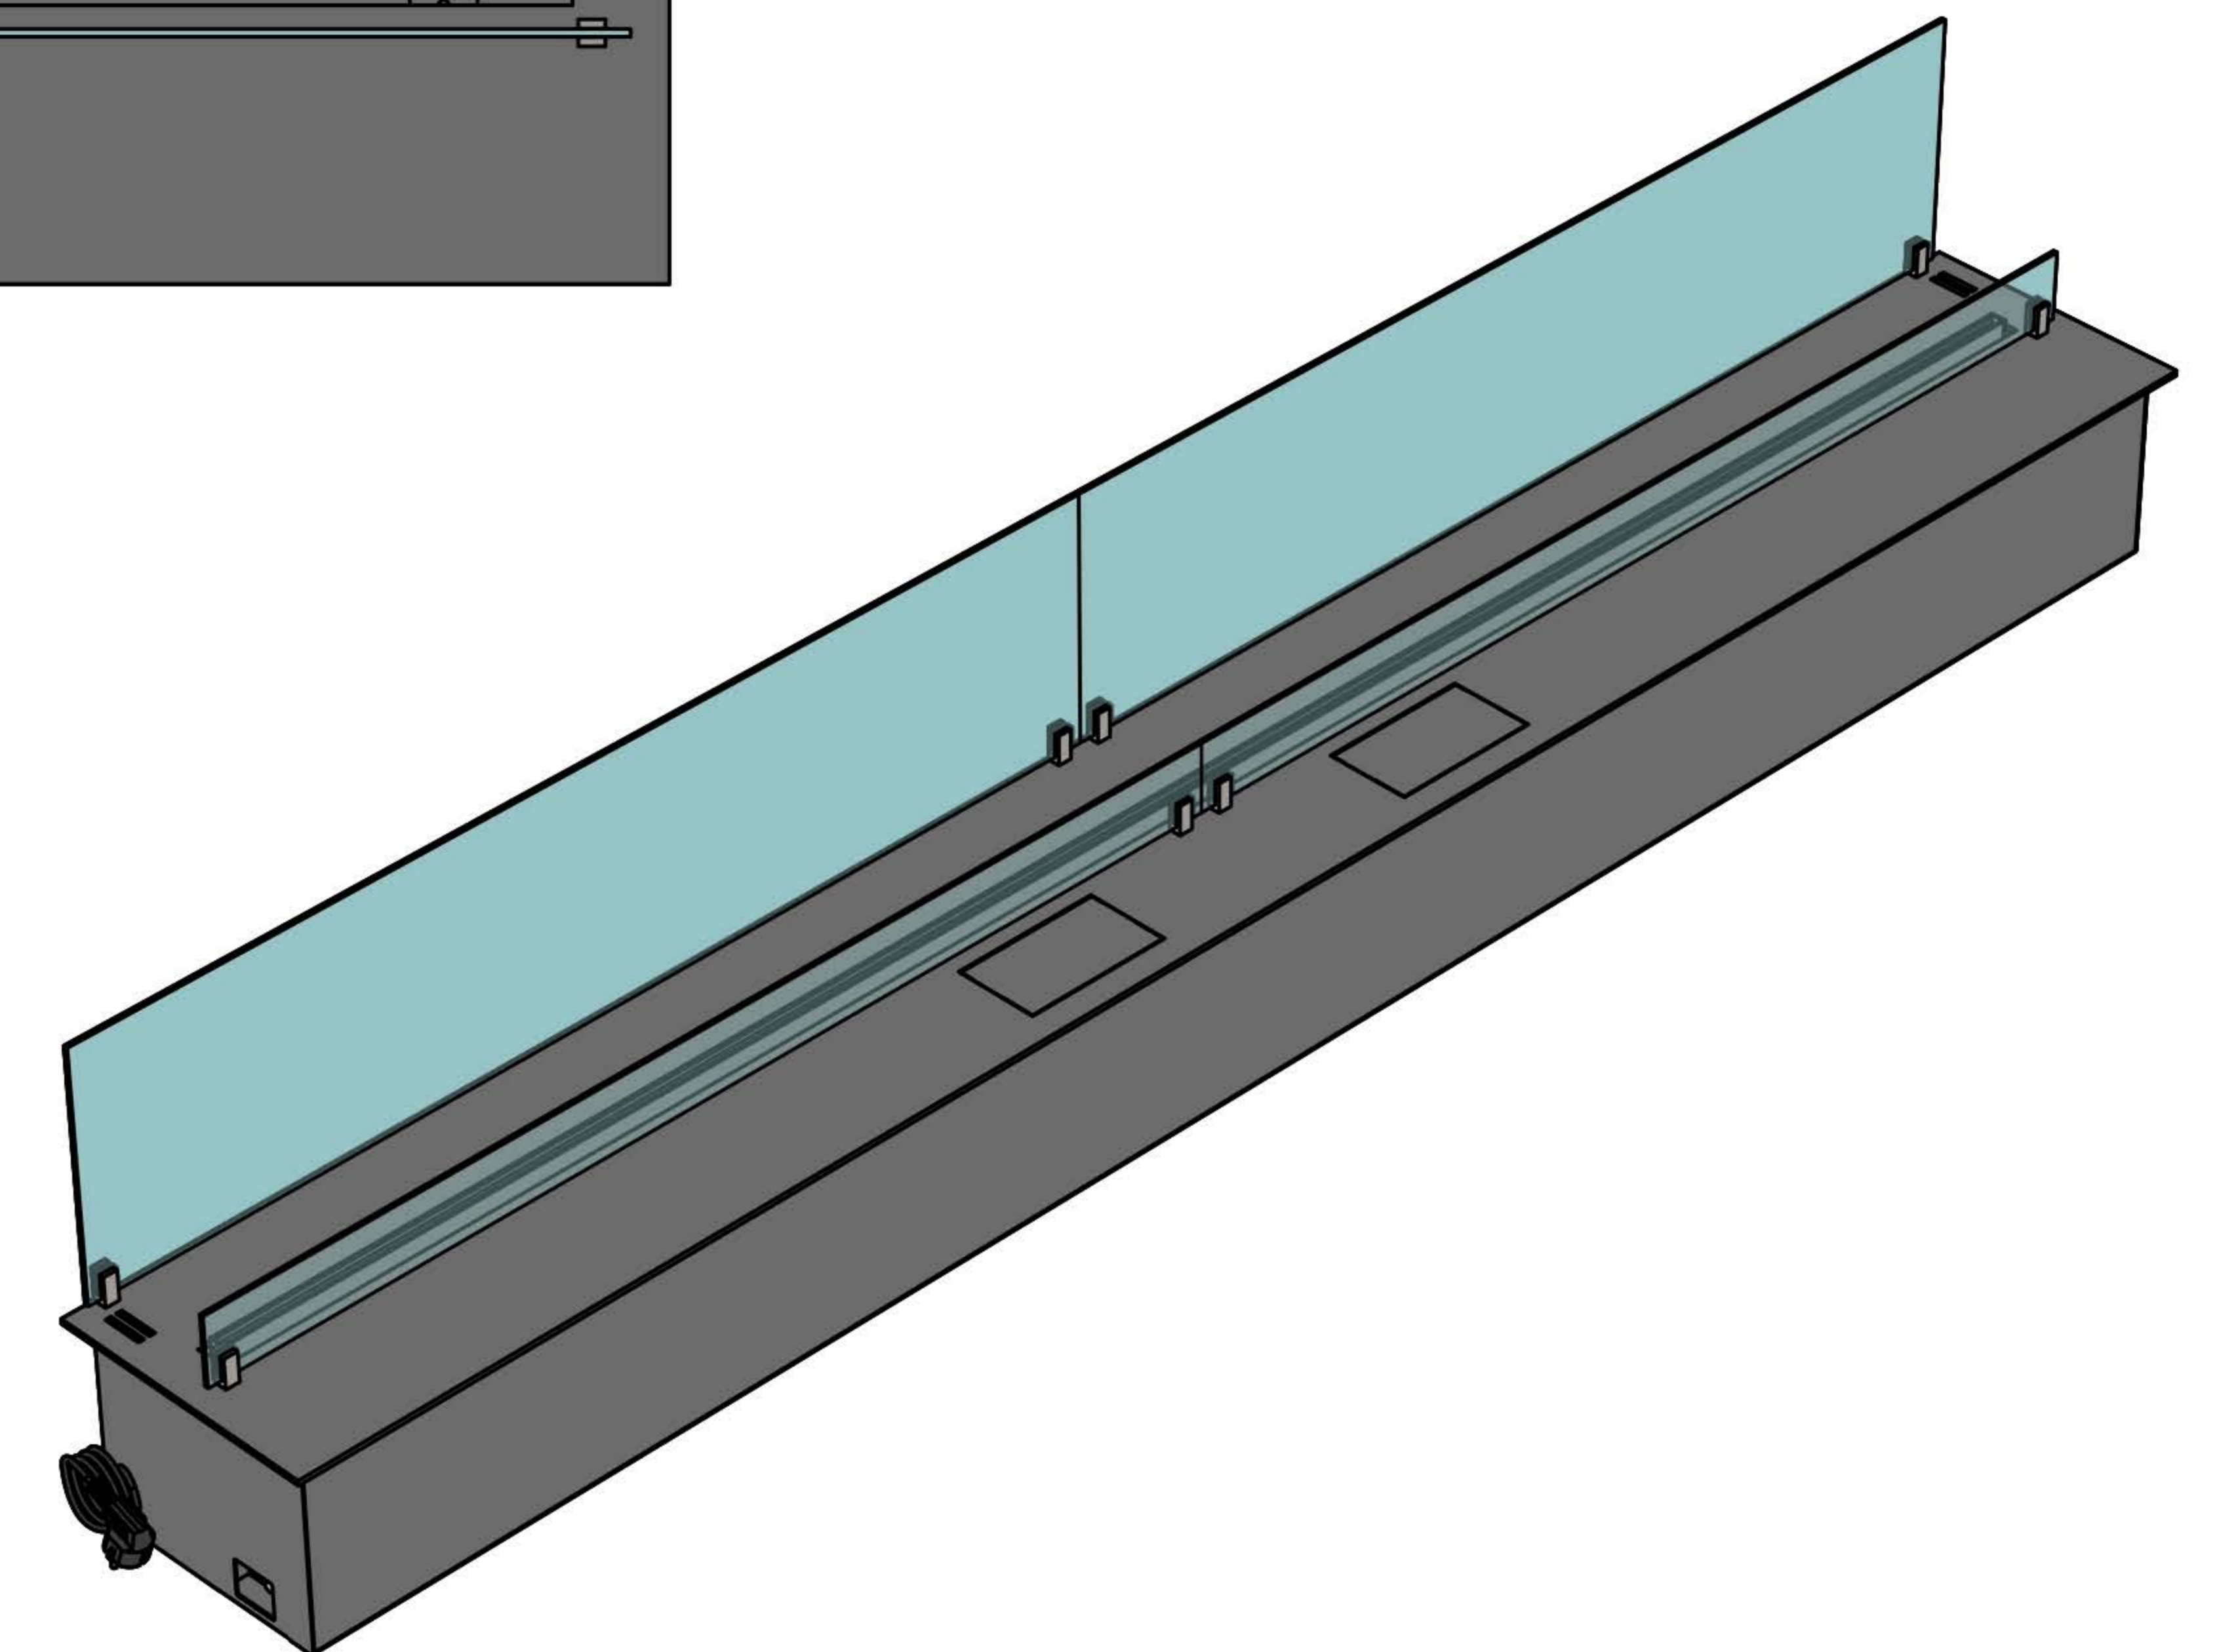

Розміри	Автоматичний біокамін Dalex C2-250 Plus								
	L700	L800	L900	L1000	L1100	L1200	L1300	L1400	L1500
L1, мм	700	800	900	1000	1100	1200	1300	1400	1500
L2, мм	666	766	866	966	1066	1166	1266	1366	1466
L3, мм	600	700	800	900	1000	1100	1200	1300	1400
L4, мм	660	760	860	960	1060	1160	1260	1360	1460

Вид спереду

Вид збоку

Вид зверху

Автоматичний біокамін Dalex C2-250 Plus

Розміри

	L1600	L1700	L1800	L1900	L2000
L1, мм	1600	1700	1800	1900	2000
L2, мм	1566	1666	1766	1866	1966
L3, мм	1500	1600	1700	1800	1900
L4, мм	1560	1660	1760	1860	1960

Вид спереду

Вид збоку

Вид зверху

Автоматичний біокамін Dalex C2-250 Plus

Розміри	Автоматичний біокамін Dalex C2-250 Plus									
	L2100	L2200	L2300	L2400	L2500	L2600	L2700	L2800	L2900	L3000
L1, мм	2100	2200	2300	2400	2500	2600	2700	2800	2900	3000
L2, мм	2066	2166	2266	2366	2466	2566	2666	2766	2866	2966
L3, мм	2000	2100	2200	2300	2400	2500	2600	2700	2800	2900
L4, мм	1030	1080	1130	1180	1230	1280	1330	1380	1430	1480