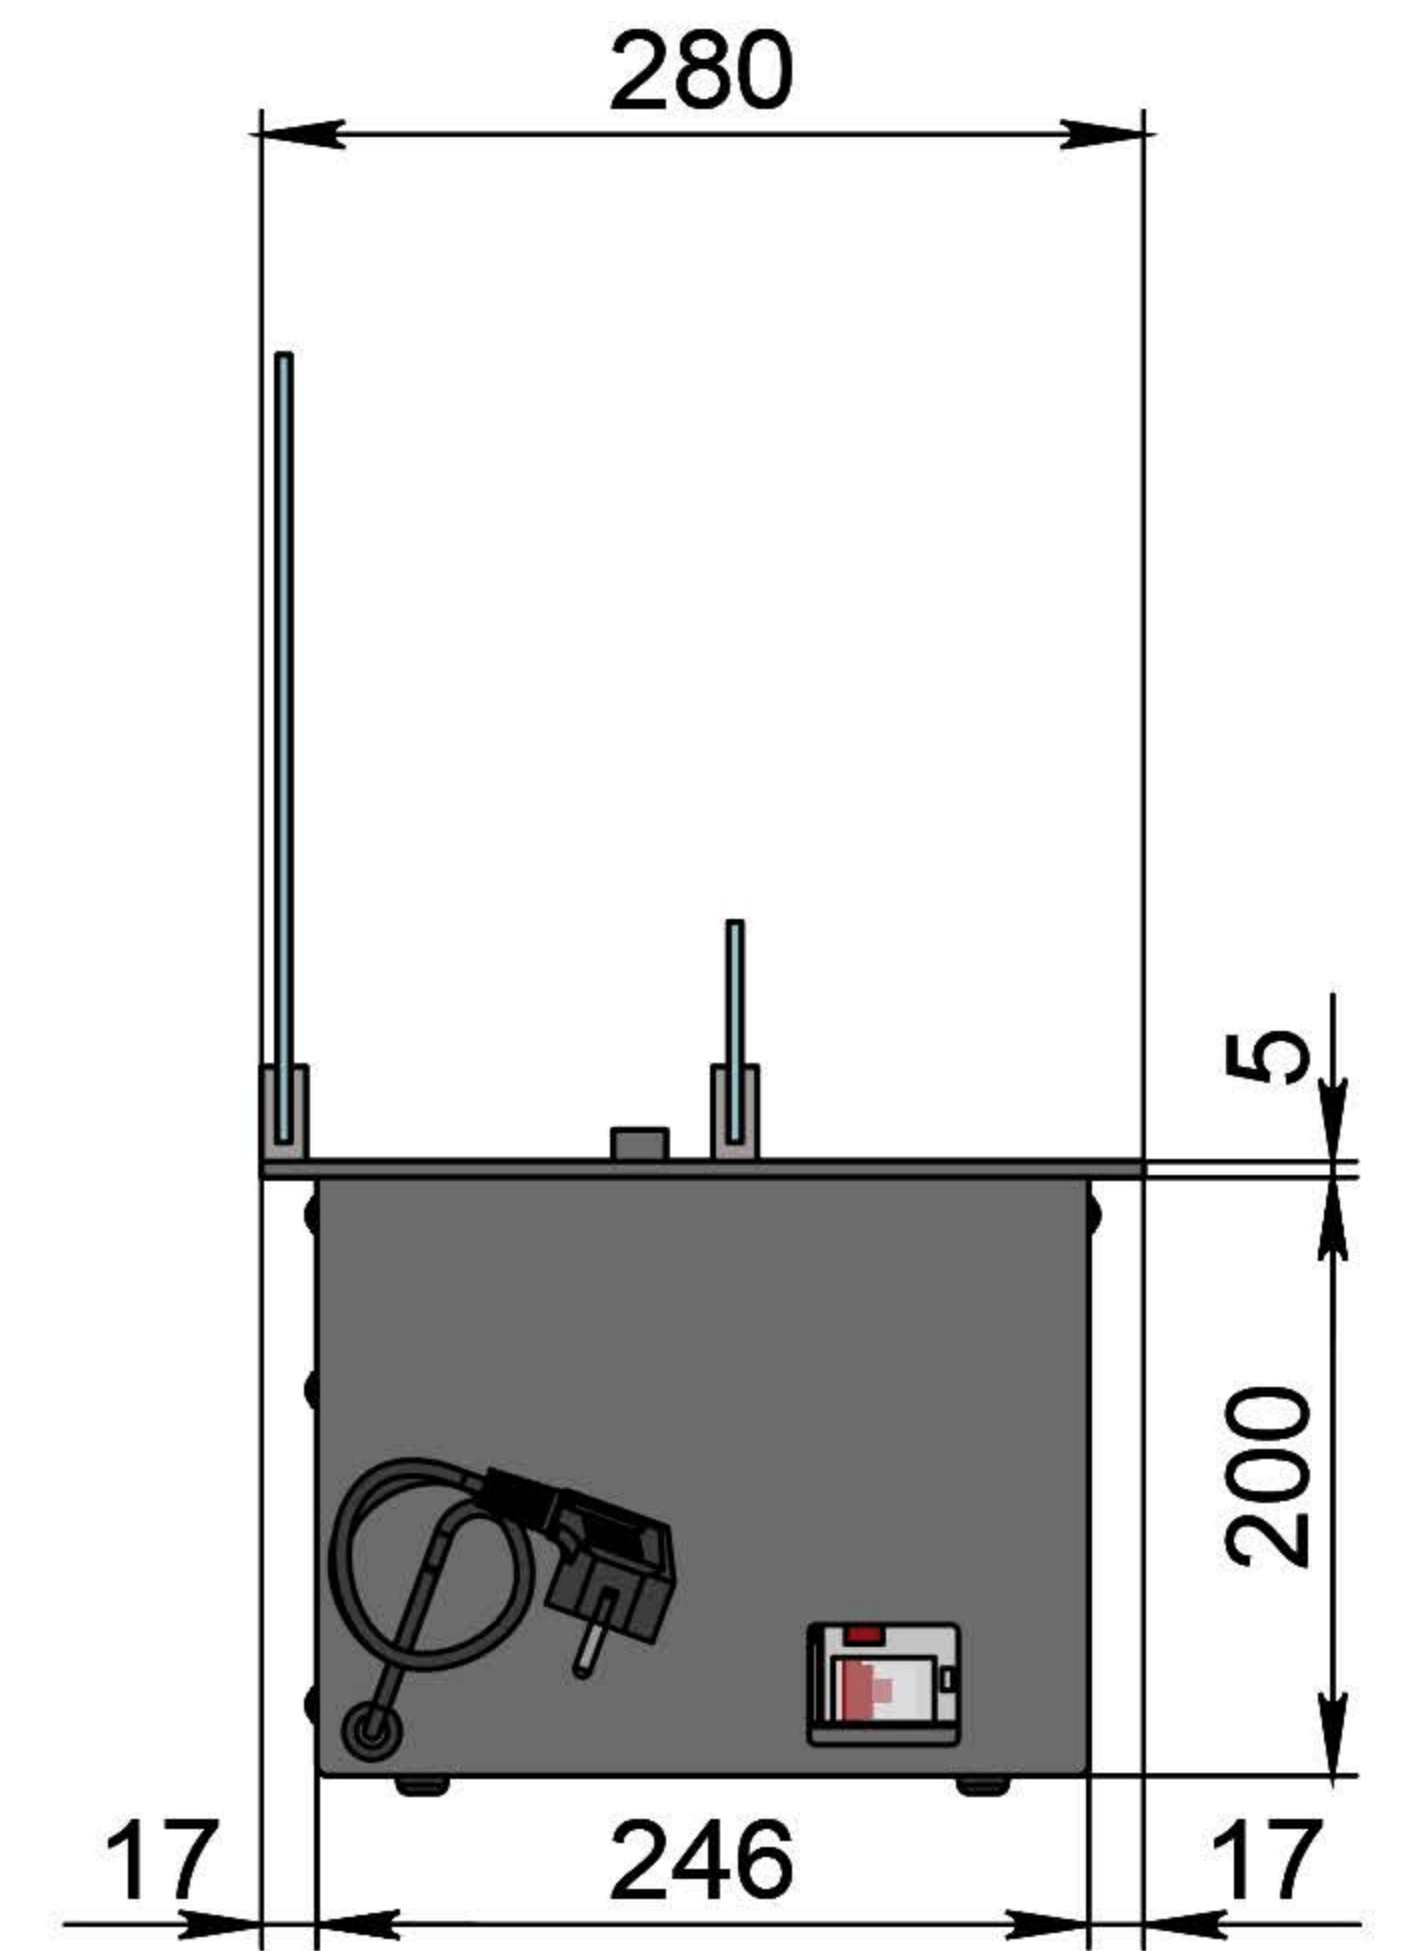

- 1. Лицьова панель.
- 2. Люк панелі керування.
- 3. Люк заправки.
- 4. Підпалювач.
- 5. Сопло (лінія вогню).
- 6. Захисний металевий корпус.
- 7. Захисне жаростійке скло.
- 8. Триммач скла.
- 9. Кабель/роз'єм для підключення до електромережі.
- 10. Автоматичний вимикач.

Розміри	Автоматичний біокамін Dalex C2-250 Plus								
	L700	L800	L900	L1000	L1100	L1200	L1300	L1400	L1500
L1, мм	700	800	900	1000	1100	1200	1300	1400	1500
L2, мм	666	766	866	966	1066	1166	1266	1366	1466
L3, мм	600	700	800	900	1000	1100	1200	1300	1400
L4, мм	660	760	860	960	1060	1160	1260	1360	1460

Вид спереду

Вид збоку

Вид зверху

Автоматичний біокамін Dalex C2-250 Plus

Розміри

	L1600	L1700	L1800	L1900	L2000
L1, мм	1600	1700	1800	1900	2000
L2, мм	1566	1666	1766	1866	1966
L3, мм	1500	1600	1700	1800	1900
L4, мм	1560	1660	1760	1860	1960

Вид спереду

Вид збоку

Вид зверху

Автоматичний біокамін Dalex C2-250 Plus

Розміри	Автоматичний біокамін Dalex C2-250 Plus									
	L2100	L2200	L2300	L2400	L2500	L2600	L2700	L2800	L2900	L3000
L1, мм	2100	2200	2300	2400	2500	2600	2700	2800	2900	3000
L2, мм	2066	2166	2266	2366	2466	2566	2666	2766	2866	2966
L3, мм	2000	2100	2200	2300	2400	2500	2600	2700	2800	2900
L4, мм	1030	1080	1130	1180	1230	1280	1330	1380	1430	1480