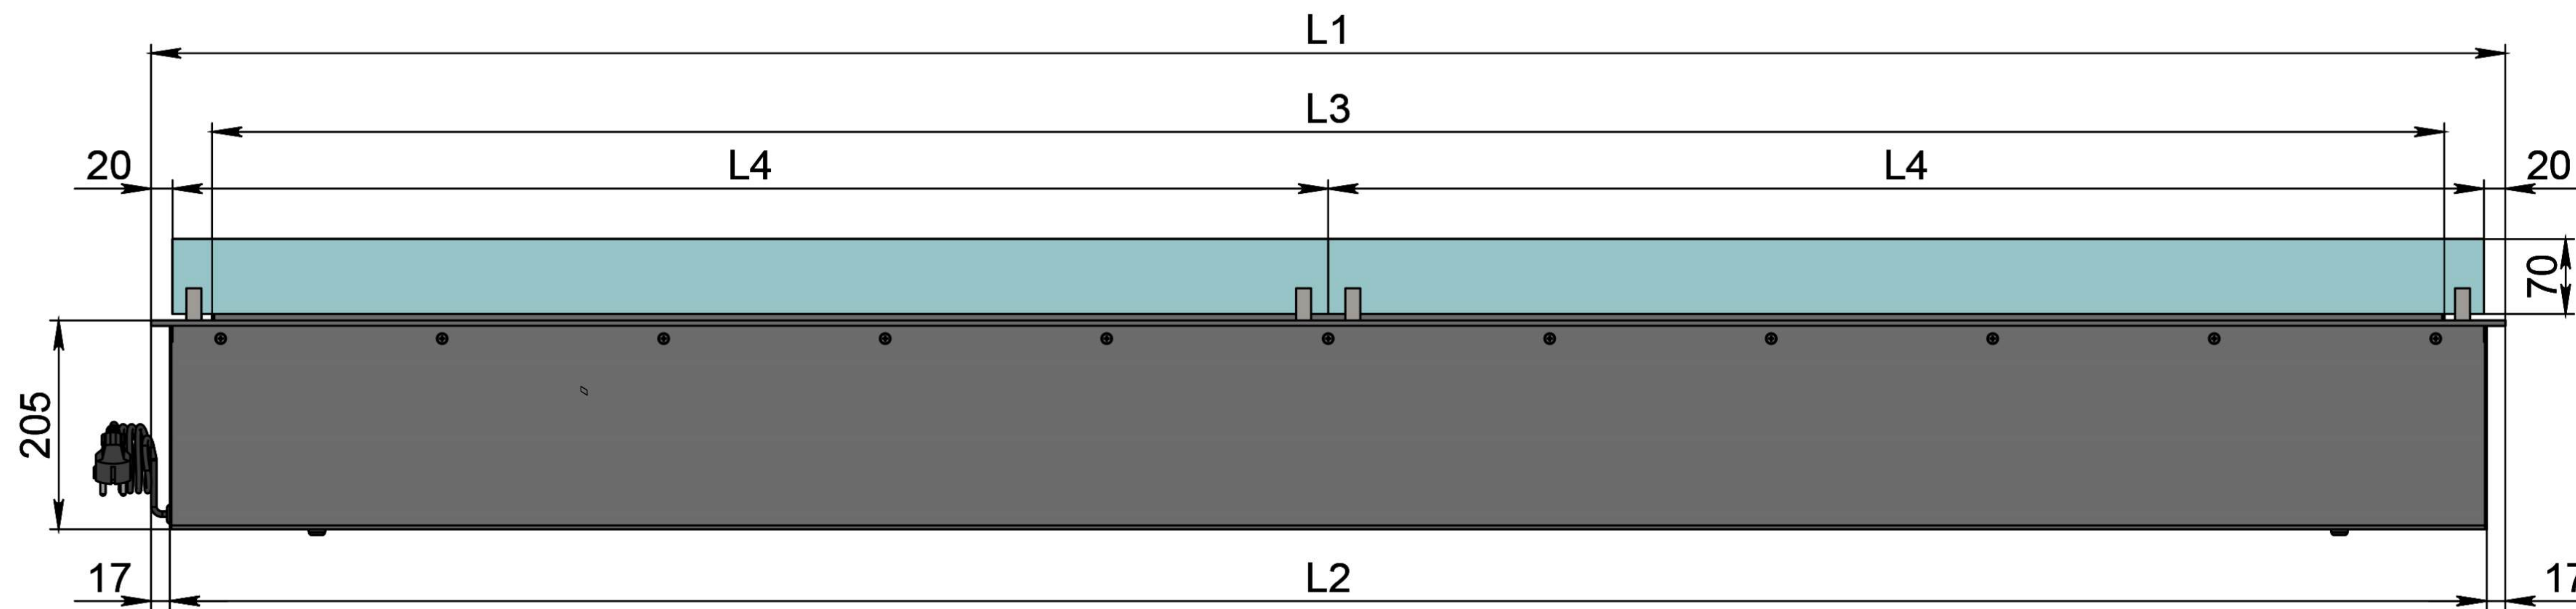

Автоматичний біокамін DALEX C2-70 Plus

Розміри	Автоматичний біокамін DALEX C2-70 Plus								
	L700	L800	L900	L1000	L1100	L1200	L1300	L1400	L1500
L1, мм	700	800	900	1000	1100	1200	1300	1400	1500
L2, мм	666	766	866	966	1066	1166	1266	1366	1466
L3, мм	600	700	800	900	1000	1100	1200	1300	1400
L4, мм	660	760	860	960	1060	1160	1260	1360	1460

Вид спереду

Вид збоку

Вид зверху

Розміри	Автоматичний біокамін DALEX C2-70 Plus				
	L1600	L1700	L1800	L1900	L2000
L1, мм	1600	1700	1800	1900	2000
L2, мм	1566	1666	1766	1866	1966
L3, мм	1500	1600	1700	1800	1900
L4, мм	1560	1660	1760	1860	1960

Вид спереду

Вид збоку

Вид зверху

Автоматичний біокамін DALEX C2-70 Plus

Розміри	Автоматичний біокамін DALEX C2-70 Plus									
	L2100	L2200	L2300	L2400	L2500	L2600	L2700	L2800	L2900	L3000
L1, мм	2100	2200	2300	2400	2500	2600	2700	2800	2900	3000
L2, мм	2066	2166	2266	2366	2466	2566	2666	2766	2866	2966
L3, мм	2000	2100	2200	2300	2400	2500	2600	2700	2800	2900
L4, мм	1030	1080	1130	1180	1230	1280	1330	1380	1430	1480