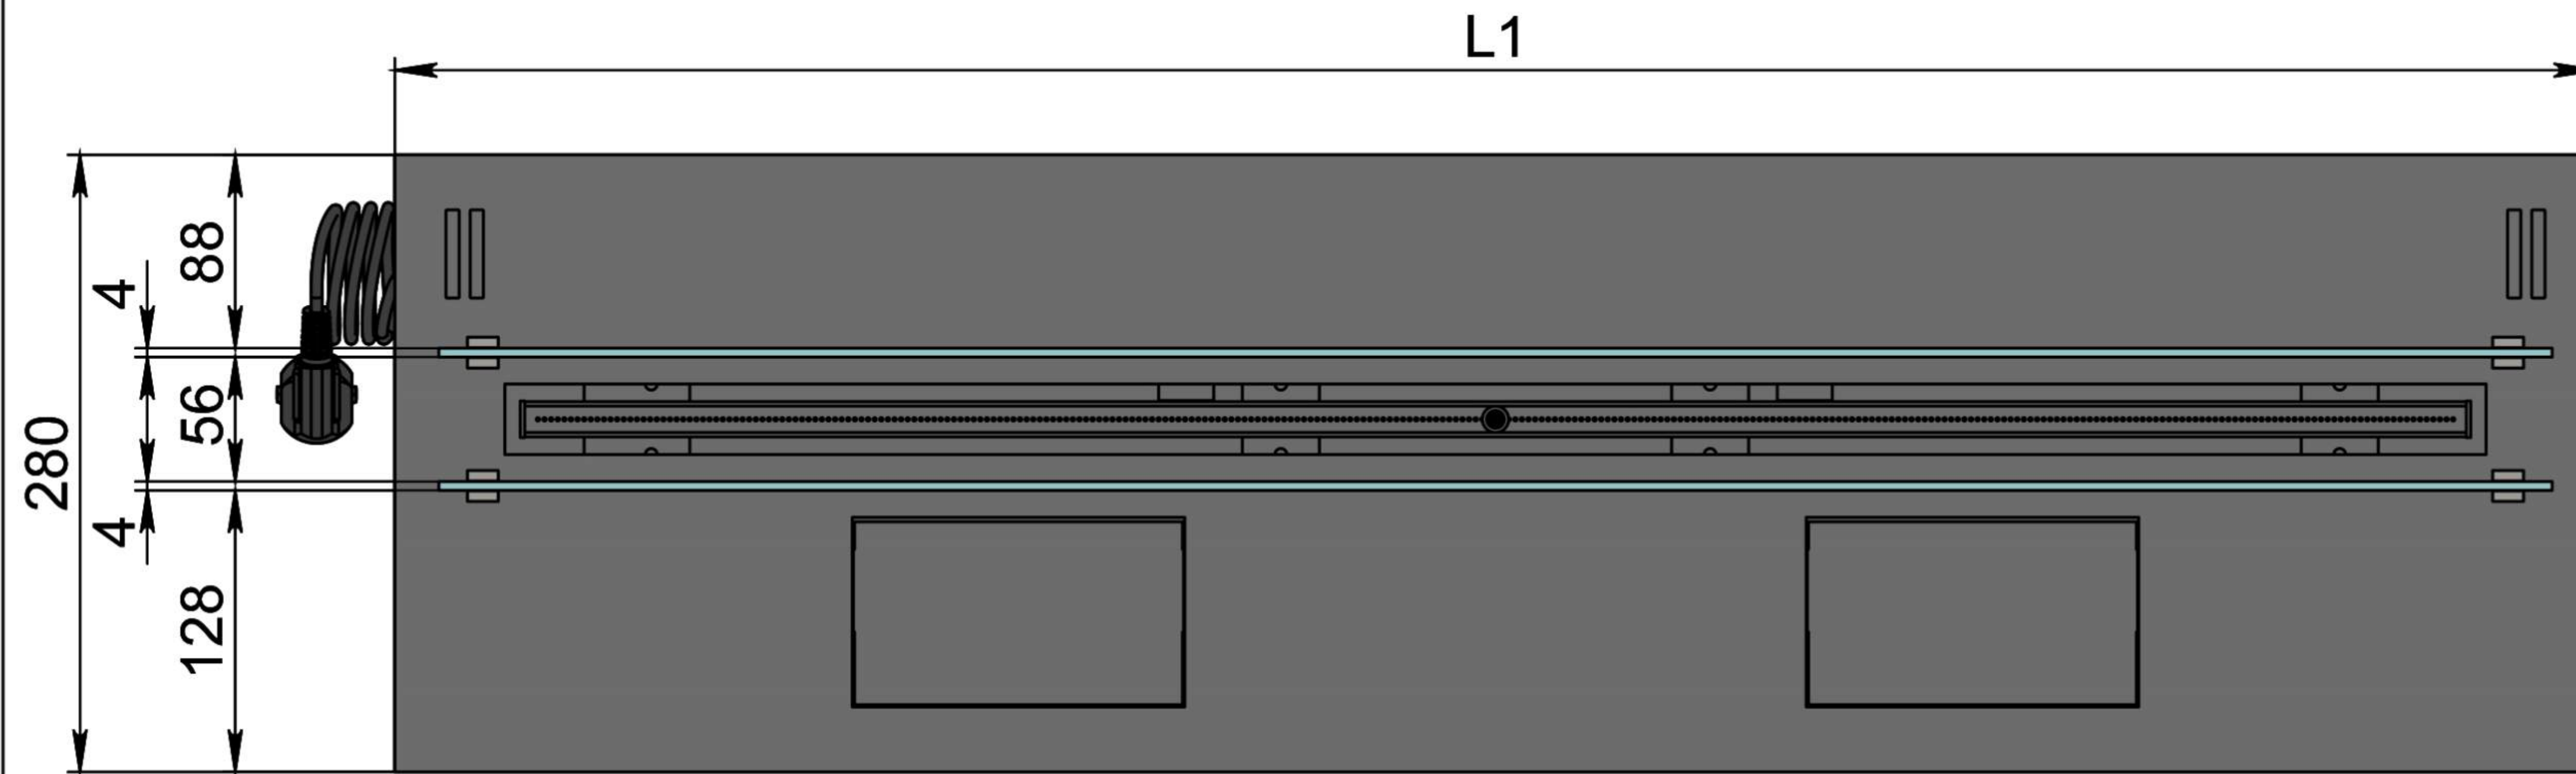

Вид спереду

Вид збоку

Вид зверху

- 1. Лицьова панель.
- 2. Люк панелі керування.
- 3. Люк заправки.
- 4. Підпалювач.
- 5. Сопло (лінія вогню).
- 6. Захисний металевий корпус.
- 7. Захисне жаростійке скло.
- 8. Триммач скла.
- 9. Кабель/роз'єм для підключення до електромережі.
- 10. Автоматичний вимикач.

Автоматичний біокамін DALEX C2-70 Plus

Розміри	Автоматичний біокамін DALEX C2-70 Plus								
	L700	L800	L900	L1000	L1100	L1200	L1300	L1400	L1500
L1, мм	700	800	900	1000	1100	1200	1300	1400	1500
L2, мм	666	766	866	966	1066	1166	1266	1366	1466
L3, мм	600	700	800	900	1000	1100	1200	1300	1400
L4, мм	660	760	860	960	1060	1160	1260	1360	1460

Вид спереду

Вид збоку

Вид зверху

Розміри	Автоматичний біокамін DALEX C2-70 Plus				
	L1600	L1700	L1800	L1900	L2000
L1, мм	1600	1700	1800	1900	2000
L2, мм	1566	1666	1766	1866	1966
L3, мм	1500	1600	1700	1800	1900
L4, мм	1560	1660	1760	1860	1960

Вид спереду

Вид збоку

Вид зверху

Автоматичний біокамін DALEX C2-70 Plus

Розміри	Автоматичний біокамін DALEX C2-70 Plus									
	L2100	L2200	L2300	L2400	L2500	L2600	L2700	L2800	L2900	L3000
L1, мм	2100	2200	2300	2400	2500	2600	2700	2800	2900	3000
L2, мм	2066	2166	2266	2366	2466	2566	2666	2766	2866	2966
L3, мм	2000	2100	2200	2300	2400	2500	2600	2700	2800	2900
L4, мм	1030	1080	1130	1180	1230	1280	1330	1380	1430	1480