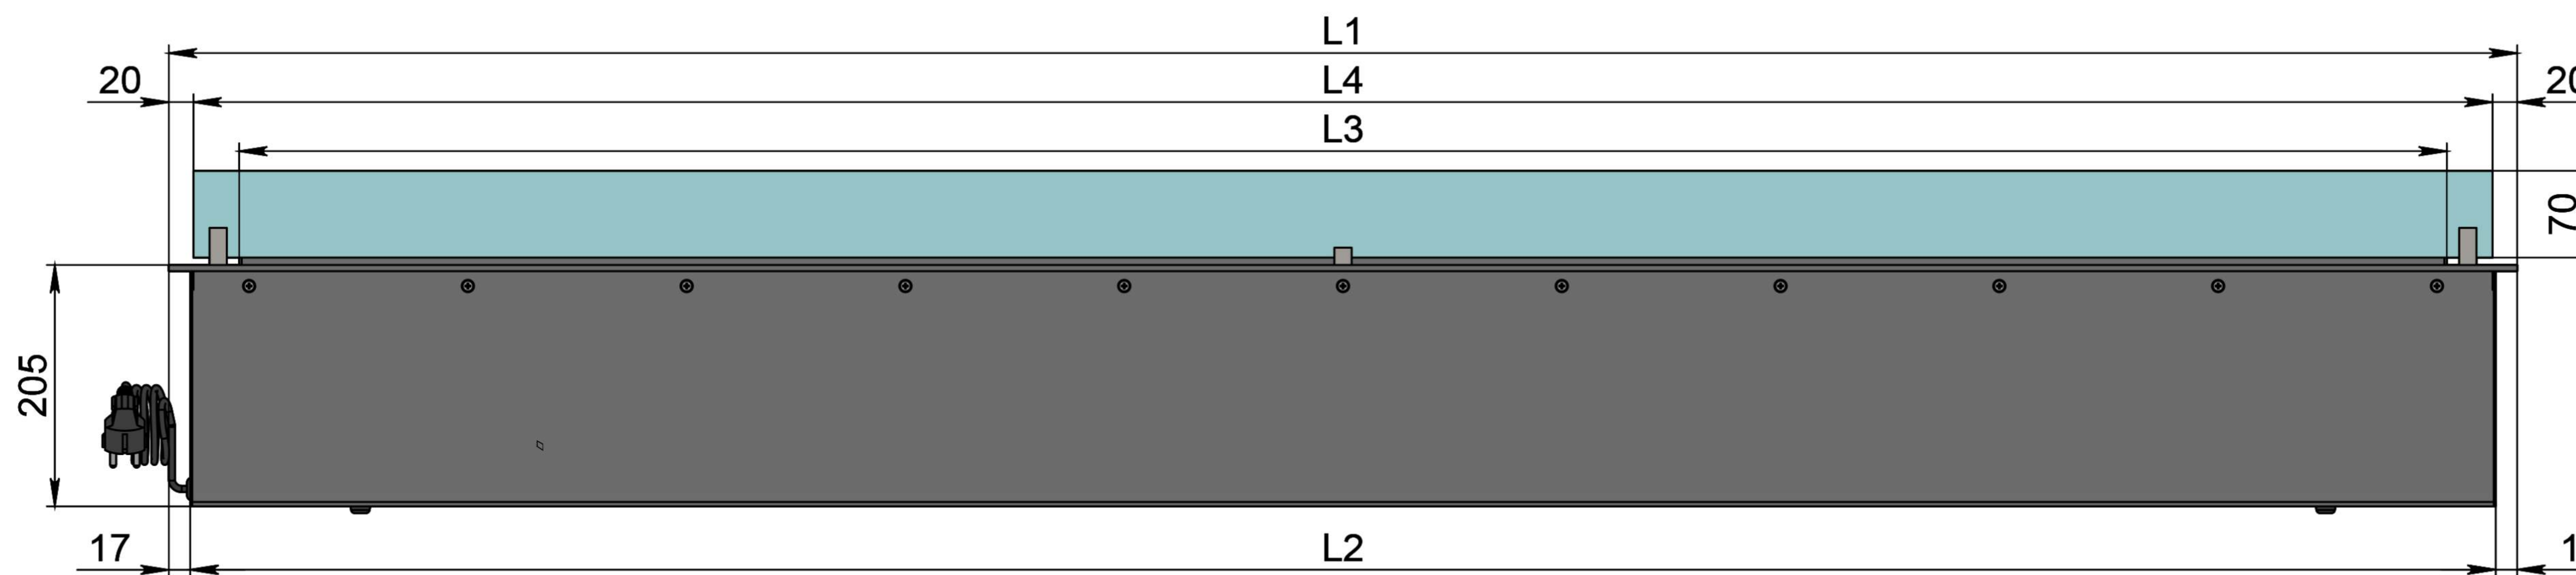

Вид спереду

Вид збоку

Вид зверху

- 1. Лицьова панель.
- 2. Люк панелі керування.
- 3. Люк заправки.
- 4. Підпалювач.
- 5. Сопло (лінія вогню).
- 6. Захисний металевий корпус.
- 7. Захисне жаростійке скло.
- 8. Триммач скла.
- 9. Кабель/роз'єм для підключення до електромережі.
- 10. Автоматичний вимикач.

Автоматичний біокамін DALEX C2-70 Plus

Розміри	Автоматичний біокамін DALEX C2-70 Plus								
	L700	L800	L900	L1000	L1100	L1200	L1300	L1400	L1500
L1, мм	700	800	900	1000	1100	1200	1300	1400	1500
L2, мм	666	766	866	966	1066	1166	1266	1366	1466
L3, мм	600	700	800	900	1000	1100	1200	1300	1400
L4, мм	660	760	860	960	1060	1160	1260	1360	1460

Вид спереду

Вид збоку

Вид зверху

Розміри	Автоматичний біокамін DALEX C2-70 Plus				
	L1600	L1700	L1800	L1900	L2000
L1, мм	1600	1700	1800	1900	2000
L2, мм	1566	1666	1766	1866	1966
L3, мм	1500	1600	1700	1800	1900
L4, мм	1560	1660	1760	1860	1960

Вид спереду

Вид збоку

Вид зверху

Автоматичний біокамін DALEX C2-70 Plus

Розміри	Автоматичний біокамін DALEX C2-70 Plus									
	L2100	L2200	L2300	L2400	L2500	L2600	L2700	L2800	L2900	L3000
L1, мм	2100	2200	2300	2400	2500	2600	2700	2800	2900	3000
L2, мм	2066	2166	2266	2366	2466	2566	2666	2766	2866	2966
L3, мм	2000	2100	2200	2300	2400	2500	2600	2700	2800	2900
L4, мм	1030	1080	1130	1180	1230	1280	1330	1380	1430	1480