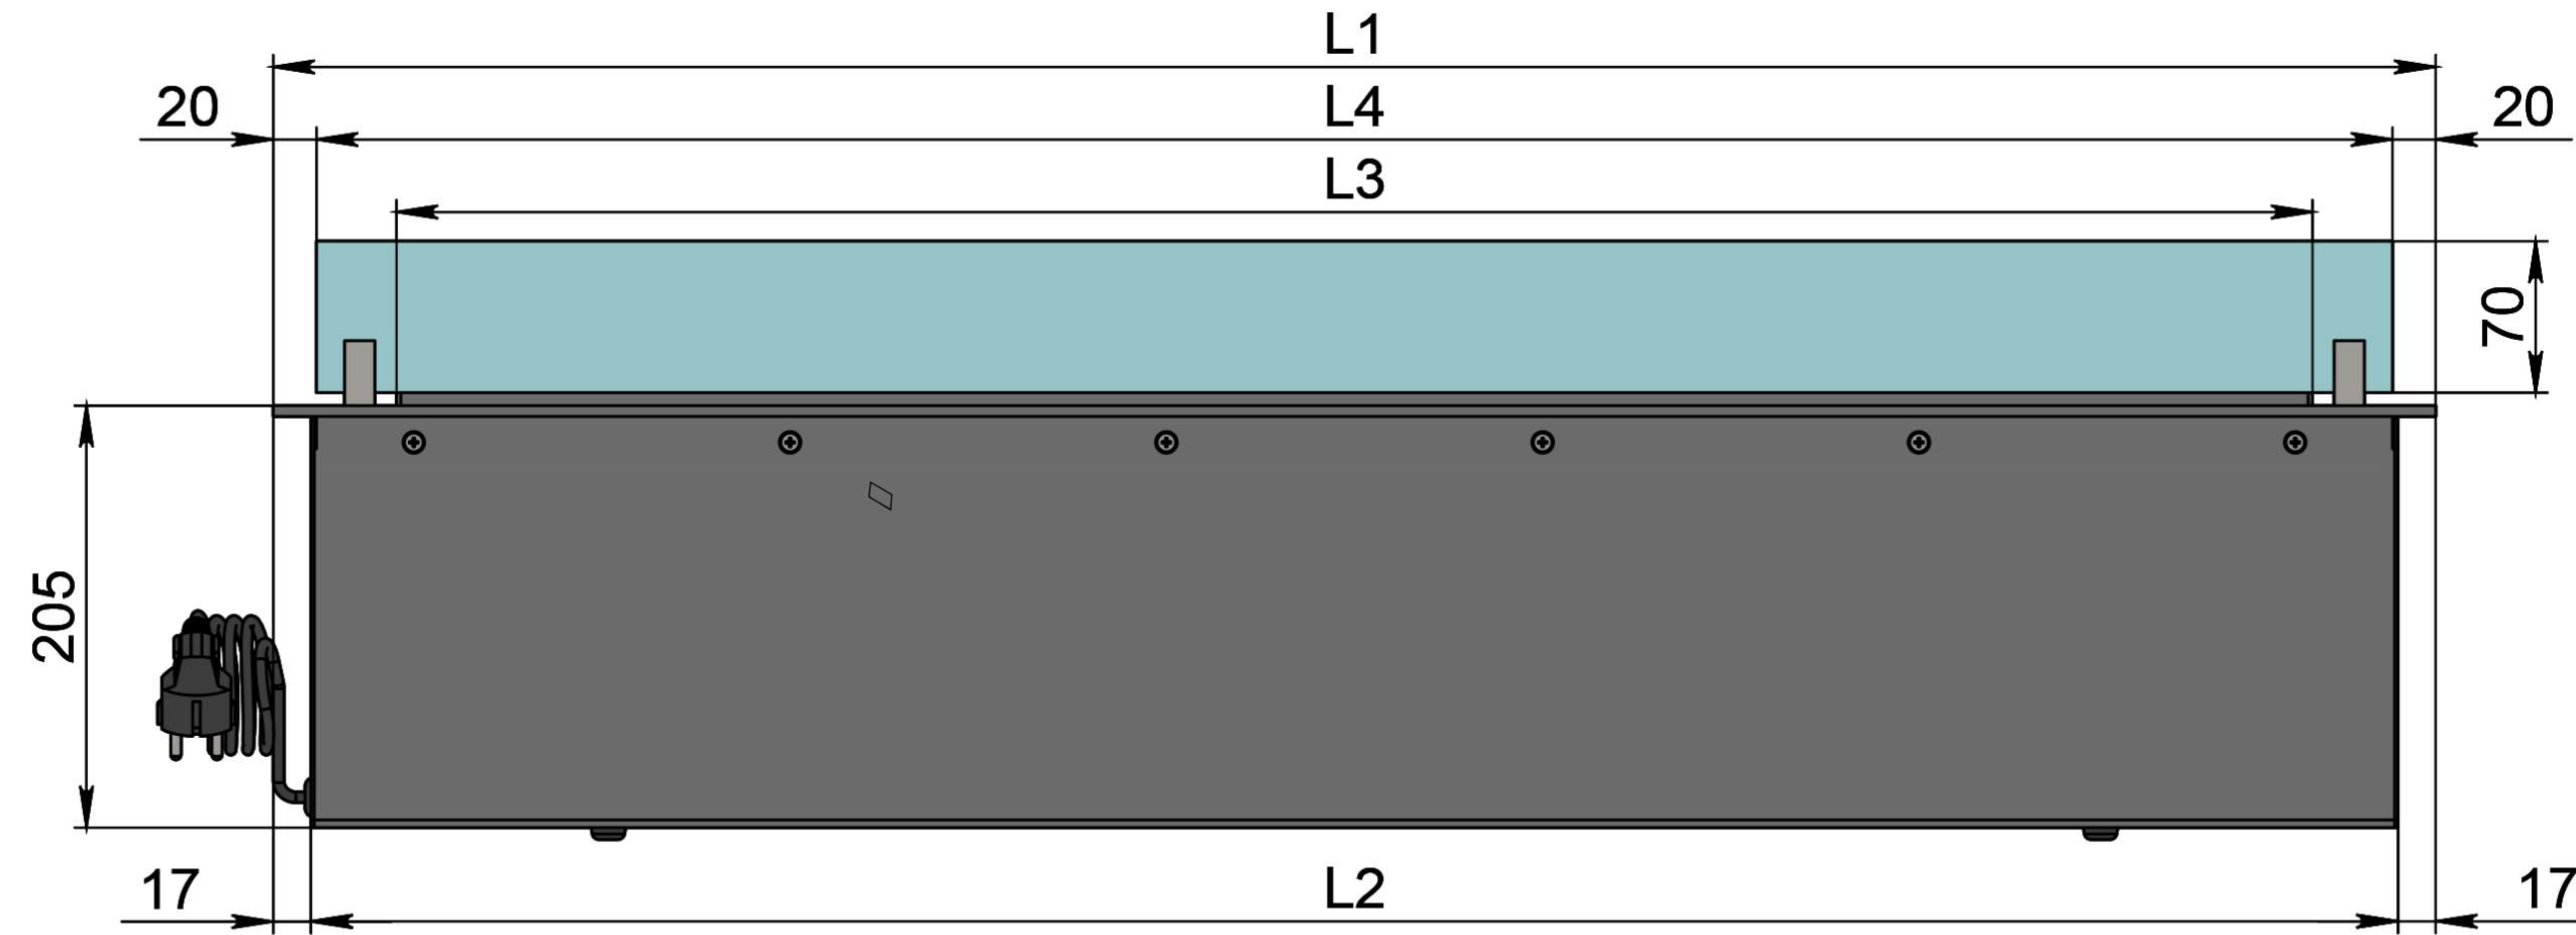

Вид спереду

Вид збоку

Вид зверху

- 1. Лицьова панель.
- 2. Люк панелі керування.
- 3. Люк заправки.
- 4. Підпалювач.
- 5. Сопло (лінія вогню).
- 6. Захисний металевий корпус.
- 7. Захисне жаростійке скло.
- 8. Триммач скла.
- 9. Кабель/роз'єм для підключення до електромережі.
- 10. Автоматичний вимикач.

Автоматичний біокамін DALEX C2-70 Plus

Розміри	Автоматичний біокамін DALEX C2-70 Plus								
	L700	L800	L900	L1000	L1100	L1200	L1300	L1400	L1500
L1, мм	700	800	900	1000	1100	1200	1300	1400	1500
L2, мм	666	766	866	966	1066	1166	1266	1366	1466
L3, мм	600	700	800	900	1000	1100	1200	1300	1400
L4, мм	660	760	860	960	1060	1160	1260	1360	1460

Вид спереду

Вид збоку

Вид зверху

Розміри	Автоматичний біокамін DALEX C2-70 Plus				
	L1600	L1700	L1800	L1900	L2000
L1, мм	1600	1700	1800	1900	2000
L2, мм	1566	1666	1766	1866	1966
L3, мм	1500	1600	1700	1800	1900
L4, мм	1560	1660	1760	1860	1960

Вид спереду

Вид збоку

Вид зверху

Автоматичний біокамін DALEX C2-70 Plus

Розміри	Автоматичний біокамін DALEX C2-70 Plus									
	L2100	L2200	L2300	L2400	L2500	L2600	L2700	L2800	L2900	L3000
L1, мм	2100	2200	2300	2400	2500	2600	2700	2800	2900	3000
L2, мм	2066	2166	2266	2366	2466	2566	2666	2766	2866	2966
L3, мм	2000	2100	2200	2300	2400	2500	2600	2700	2800	2900
L4, мм	1030	1080	1130	1180	1230	1280	1330	1380	1430	1480