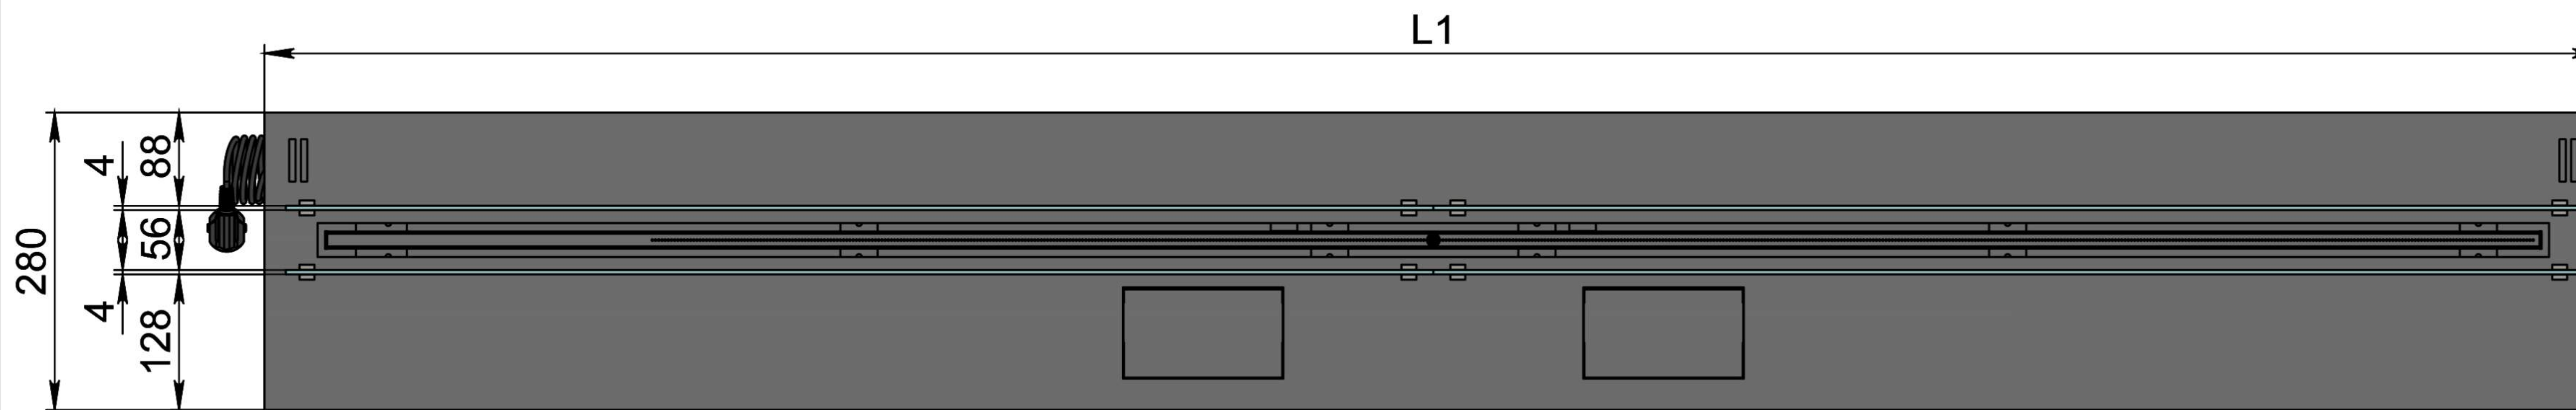

Автоматичний біокамін DALEX C2-70 Plus

Розміри	Автоматичний біокамін DALEX C2-70 Plus								
	L700	L800	L900	L1000	L1100	L1200	L1300	L1400	L1500
L1, мм	700	800	900	1000	1100	1200	1300	1400	1500
L2, мм	666	766	866	966	1066	1166	1266	1366	1466
L3, мм	600	700	800	900	1000	1100	1200	1300	1400
L4, мм	660	760	860	960	1060	1160	1260	1360	1460

Вид спереду

Вид збоку

Вид зверху

Розміри	Автоматичний біокамін DALEX C2-70 Plus				
	L1600	L1700	L1800	L1900	L2000
L1, мм	1600	1700	1800	1900	2000
L2, мм	1566	1666	1766	1866	1966
L3, мм	1500	1600	1700	1800	1900
L4, мм	1560	1660	1760	1860	1960

Вид спереду

Вид збоку

Вид зверху

Автоматичний біокамін DALEX C2-70 Plus

Розміри	Автоматичний біокамін DALEX C2-70 Plus									
	L2100	L2200	L2300	L2400	L2500	L2600	L2700	L2800	L2900	L3000
L1, мм	2100	2200	2300	2400	2500	2600	2700	2800	2900	3000
L2, мм	2066	2166	2266	2366	2466	2566	2666	2766	2866	2966
L3, мм	2000	2100	2200	2300	2400	2500	2600	2700	2800	2900
L4, мм	1030	1080	1130	1180	1230	1280	1330	1380	1430	1480