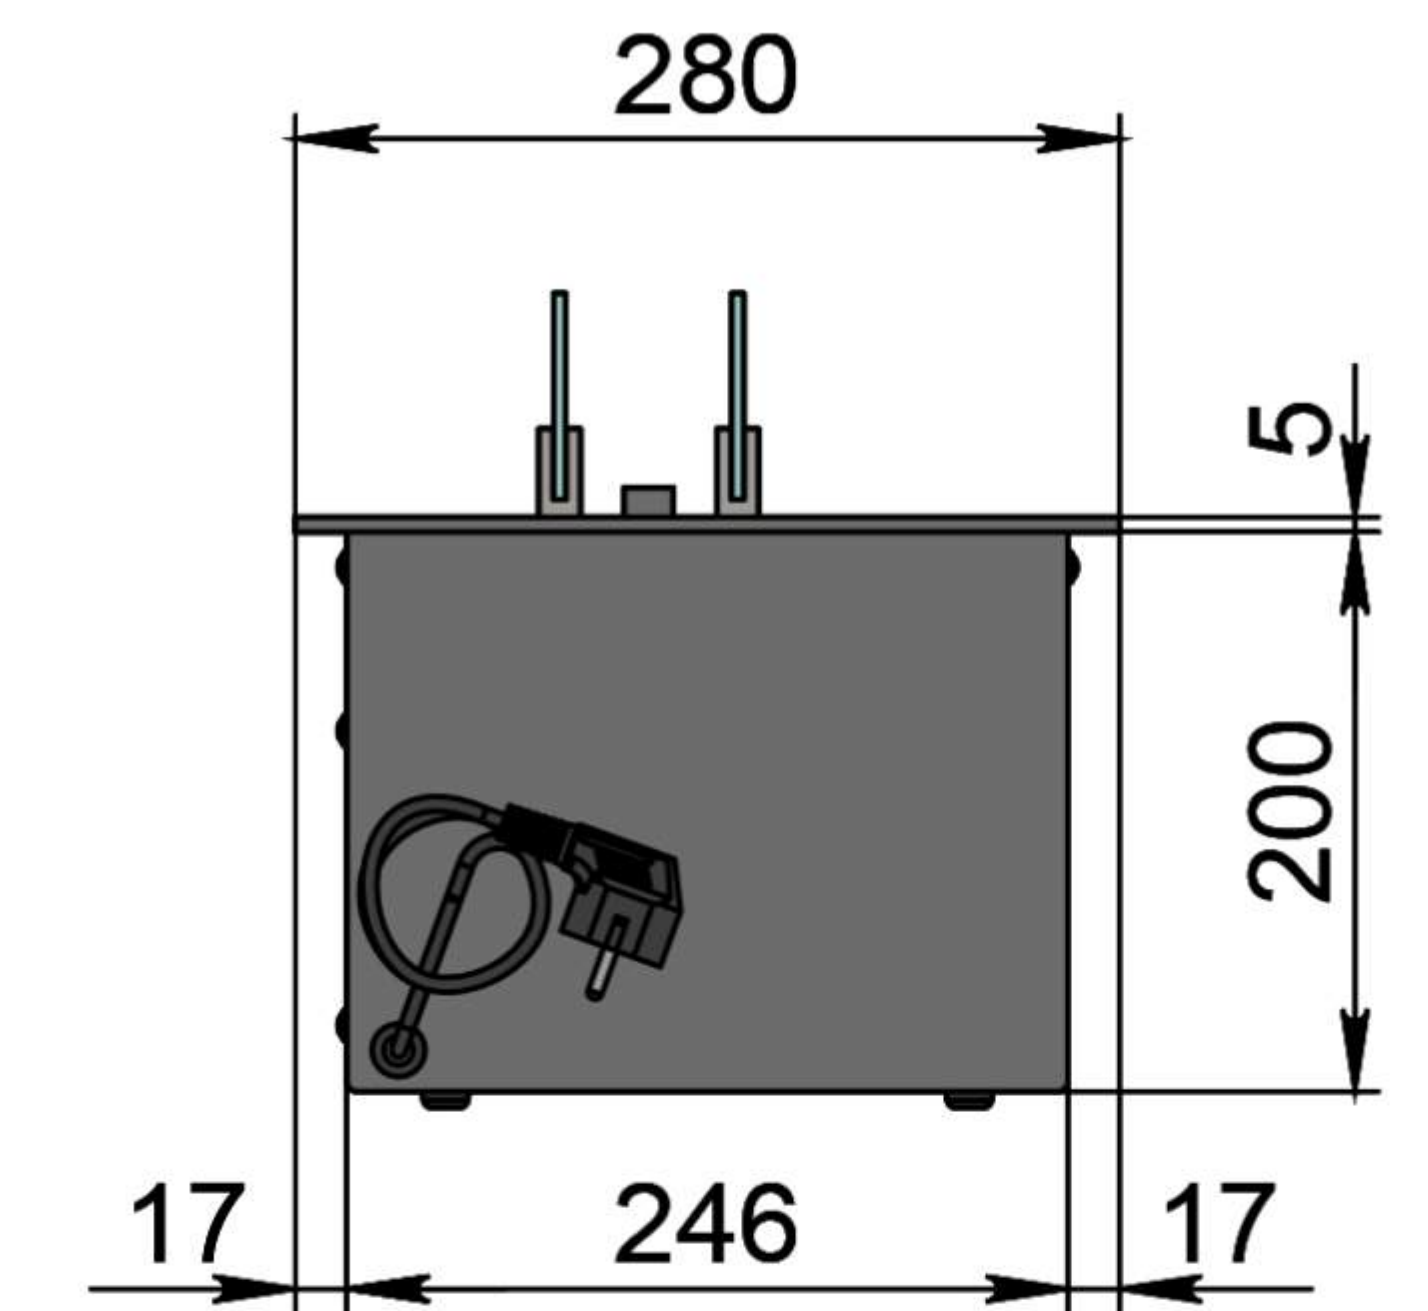

Автоматичний біокамін DALEX C2-70 Plus

Розміри	Автоматичний біокамін DALEX C2-70 Plus								
	L700	L800	L900	L1000	L1100	L1200	L1300	L1400	L1500
L1, мм	700	800	900	1000	1100	1200	1300	1400	1500
L2, мм	666	766	866	966	1066	1166	1266	1366	1466
L3, мм	600	700	800	900	1000	1100	1200	1300	1400
L4, мм	660	760	860	960	1060	1160	1260	1360	1460

Вид спереду

Вид збоку

Вид зверху

Розміри	Автоматичний біокамін DALEX C2-70 Plus				
	L1600	L1700	L1800	L1900	L2000
L1, мм	1600	1700	1800	1900	2000
L2, мм	1566	1666	1766	1866	1966
L3, мм	1500	1600	1700	1800	1900
L4, мм	1560	1660	1760	1860	1960

Вид спереду

Вид збоку

Вид зверху

Автоматичний біокамін DALEX C2-70 Plus

Розміри	Автоматичний біокамін DALEX C2-70 Plus									
	L2100	L2200	L2300	L2400	L2500	L2600	L2700	L2800	L2900	L3000
L1, мм	2100	2200	2300	2400	2500	2600	2700	2800	2900	3000
L2, мм	2066	2166	2266	2366	2466	2566	2666	2766	2866	2966
L3, мм	2000	2100	2200	2300	2400	2500	2600	2700	2800	2900
L4, мм	1030	1080	1130	1180	1230	1280	1330	1380	1430	1480