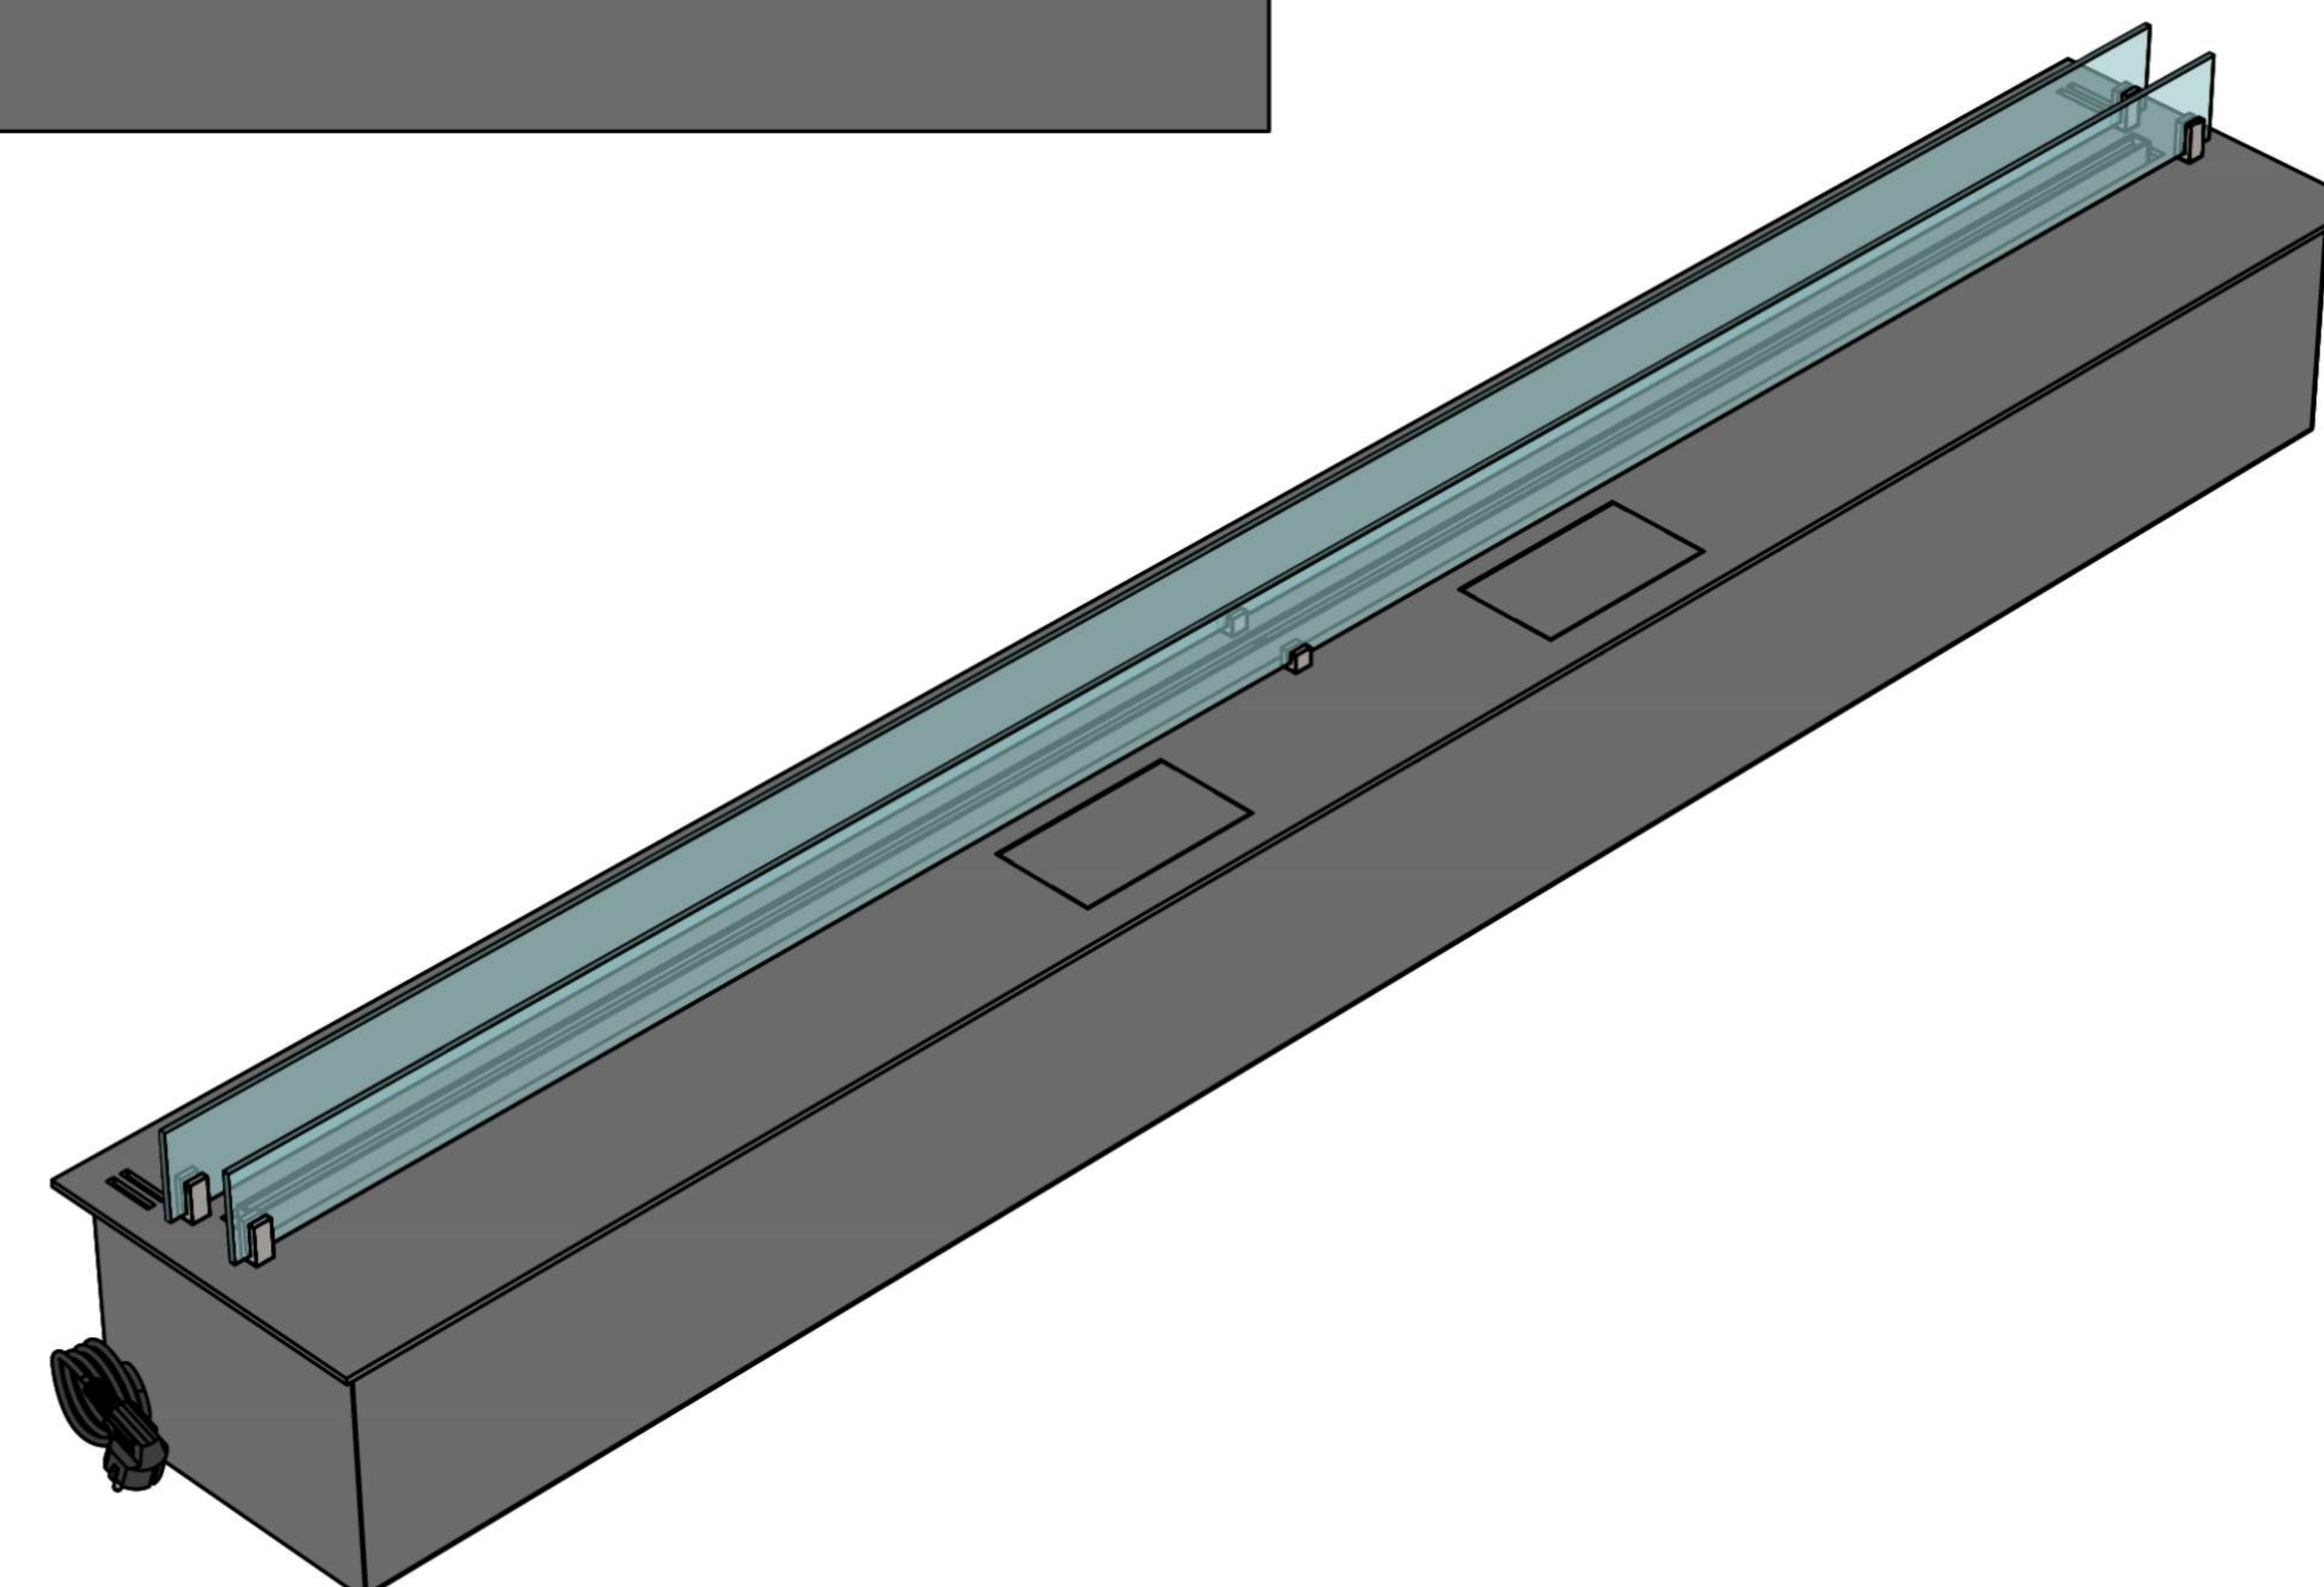

Вид спереду

Вид збоку

Вид зверху

- 1. Лицьова панель.
- 2. Люк панелі керування.
- 3. Люк заправки.
- 4. Підпалювач.
- 5. Сопло (лінія вогню).
- 6. Захисний металевий корпус.
- 7. Захисне жаростійке скло.
- 8. Триммач скла.
- 9. Кабель/роз'єм для підключення до електромережі.
- 10. Автоматичний вимикач.

Автоматичний біокамін DALEX C2-70 Plus

Розміри	Автоматичний біокамін DALEX C2-70 Plus								
	L700	L800	L900	L1000	L1100	L1200	L1300	L1400	L1500
L1, мм	700	800	900	1000	1100	1200	1300	1400	1500
L2, мм	666	766	866	966	1066	1166	1266	1366	1466
L3, мм	600	700	800	900	1000	1100	1200	1300	1400
L4, мм	660	760	860	960	1060	1160	1260	1360	1460

Вид спереду

Вид збоку

Вид зверху

Розміри	Автоматичний біокамін DALEX C2-70 Plus				
	L1600	L1700	L1800	L1900	L2000
L1, мм	1600	1700	1800	1900	2000
L2, мм	1566	1666	1766	1866	1966
L3, мм	1500	1600	1700	1800	1900
L4, мм	1560	1660	1760	1860	1960

Вид спереду

Вид збоку

Вид зверху

Автоматичний біокамін DALEX C2-70 Plus

Розміри	Автоматичний біокамін DALEX C2-70 Plus									
	L2100	L2200	L2300	L2400	L2500	L2600	L2700	L2800	L2900	L3000
L1, мм	2100	2200	2300	2400	2500	2600	2700	2800	2900	3000
L2, мм	2066	2166	2266	2366	2466	2566	2666	2766	2866	2966
L3, мм	2000	2100	2200	2300	2400	2500	2600	2700	2800	2900
L4, мм	1030	1080	1130	1180	1230	1280	1330	1380	1430	1480