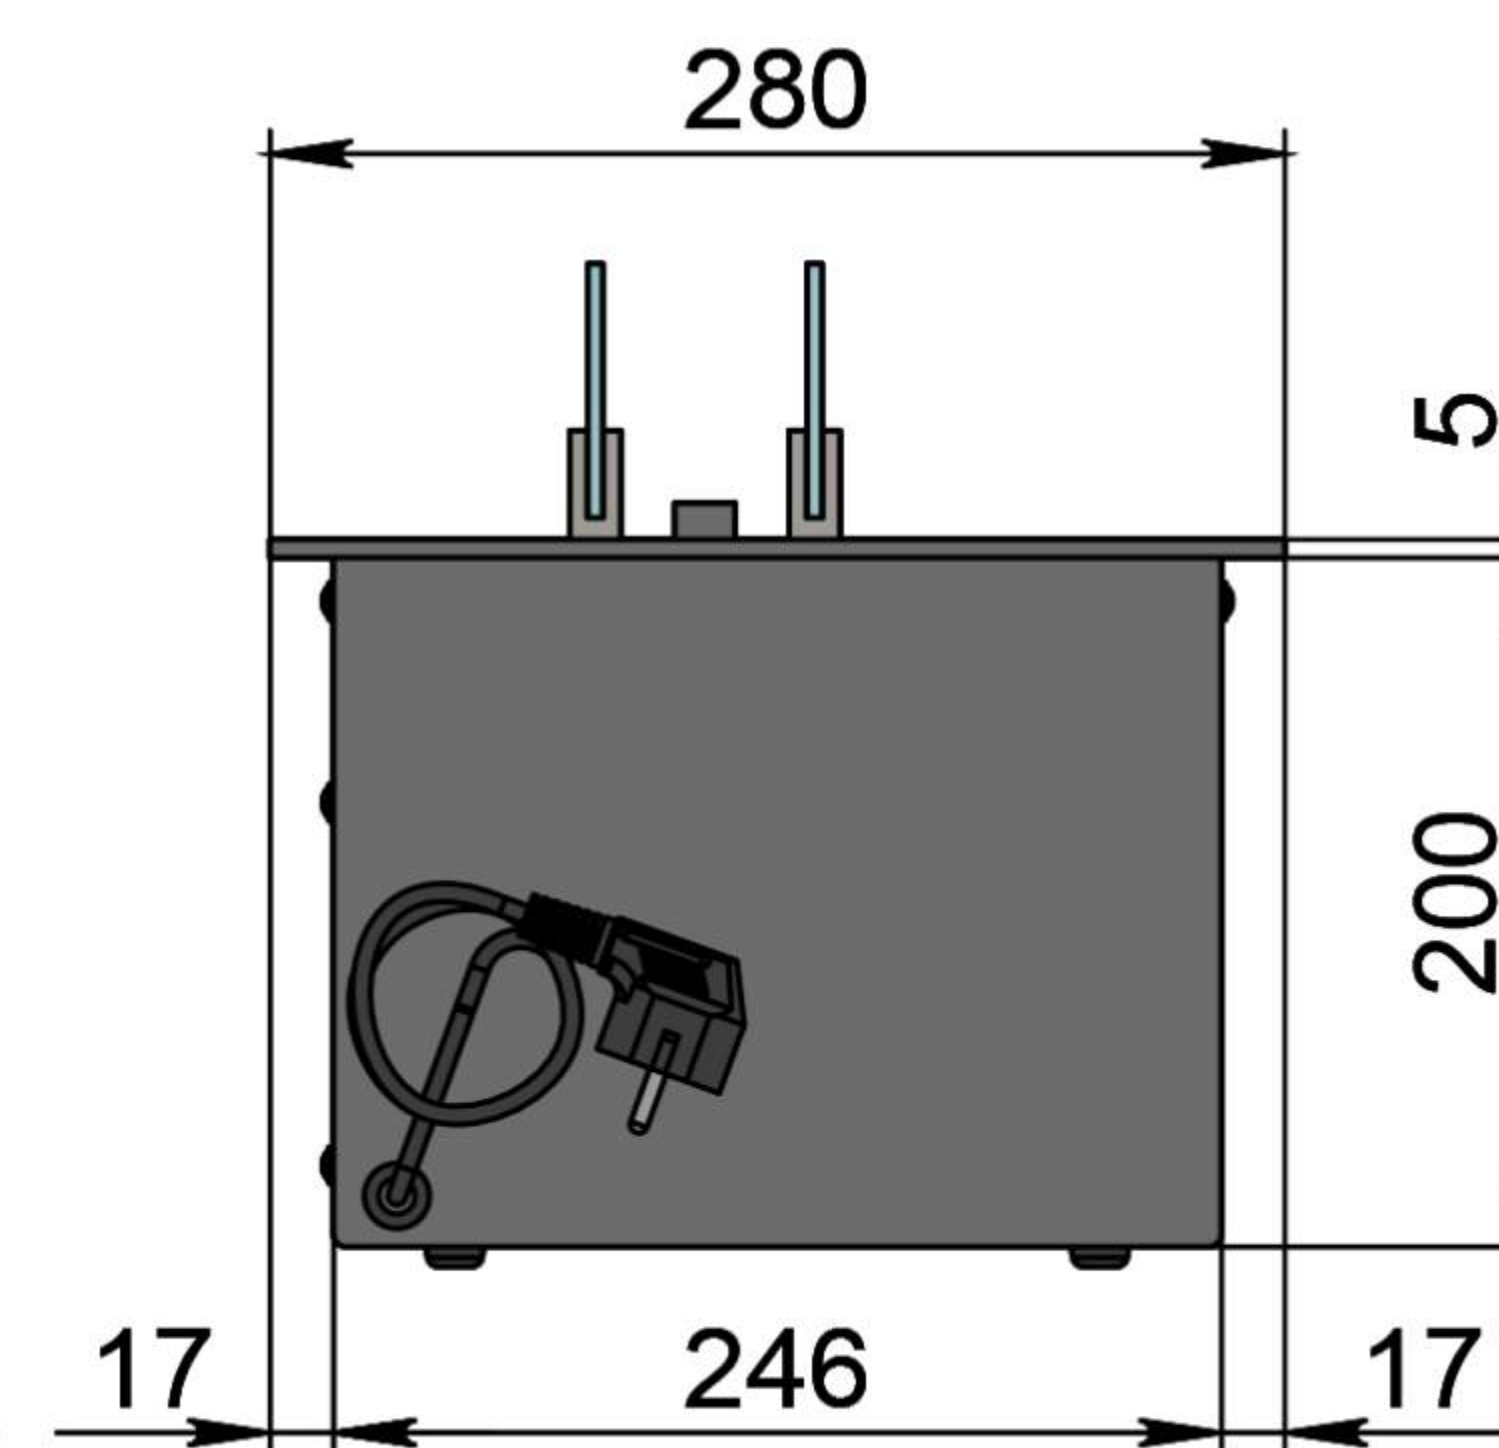

Вид спереду

Вид збоку

Вид зверху

- 1. Лицьова панель.
- 2. Люк панелі керування.
- 3. Люк заправки.
- 4. Підпалювач.
- 5. Сопло (лінія вогню).
- 6. Захисний металевий корпус.
- 7. Захисне жаростійке скло.
- 8. Триммач скла.
- 9. Кабель/роз'єм для підключення до електромережі.
- 10. Автоматичний вимикач.

Автоматичний біокамін DALEX C2-70 Plus

Розміри	Автоматичний біокамін DALEX C2-70 Plus								
	L700	L800	L900	L1000	L1100	L1200	L1300	L1400	L1500
L1, мм	700	800	900	1000	1100	1200	1300	1400	1500
L2, мм	666	766	866	966	1066	1166	1266	1366	1466
L3, мм	600	700	800	900	1000	1100	1200	1300	1400
L4, мм	660	760	860	960	1060	1160	1260	1360	1460

Вид спереду

Вид збоку

Вид зверху

Розміри	Автоматичний біокамін DALEX C2-70 Plus				
	L1600	L1700	L1800	L1900	L2000
L1, мм	1600	1700	1800	1900	2000
L2, мм	1566	1666	1766	1866	1966
L3, мм	1500	1600	1700	1800	1900
L4, мм	1560	1660	1760	1860	1960

Вид спереду

Вид збоку

Вид зверху

Автоматичний біокамін DALEX C2-70 Plus

Розміри	Автоматичний біокамін DALEX C2-70 Plus									
	L2100	L2200	L2300	L2400	L2500	L2600	L2700	L2800	L2900	L3000
L1, мм	2100	2200	2300	2400	2500	2600	2700	2800	2900	3000
L2, мм	2066	2166	2266	2366	2466	2566	2666	2766	2866	2966
L3, мм	2000	2100	2200	2300	2400	2500	2600	2700	2800	2900
L4, мм	1030	1080	1130	1180	1230	1280	1330	1380	1430	1480