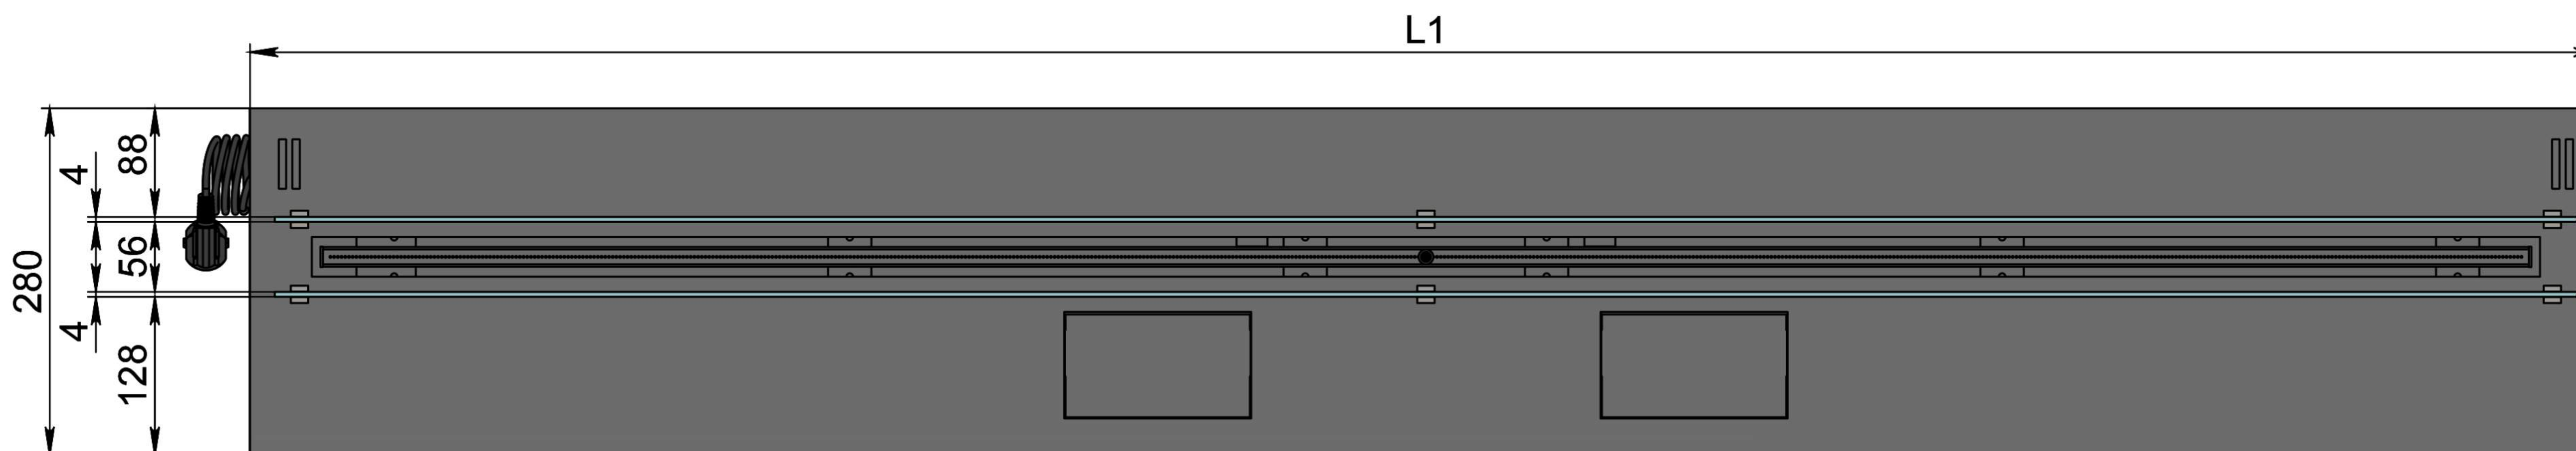

Вид спереду

Вид збоку

Вид зверху

- 1. Лицьова панель.
- 2. Люк панелі керування.
- 3. Люк заправки.
- 4. Підпалювач.
- 5. Сопло (лінія вогню).
- 6. Захисний металевий корпус.
- 7. Захисне жаростійке скло.
- 8. Триммач скла.
- 9. Кабель/роз'єм для підключення до електромережі.
- 10. Автоматичний вимикач.

Автоматичний біокамін DALEX C2-70 Plus

Розміри	Автоматичний біокамін DALEX C2-70 Plus								
	L700	L800	L900	L1000	L1100	L1200	L1300	L1400	L1500
L1, мм	700	800	900	1000	1100	1200	1300	1400	1500
L2, мм	666	766	866	966	1066	1166	1266	1366	1466
L3, мм	600	700	800	900	1000	1100	1200	1300	1400
L4, мм	660	760	860	960	1060	1160	1260	1360	1460

Вид спереду

Вид збоку

Вид зверху

Розміри	Автоматичний біокамін DALEX C2-70 Plus				
	L1600	L1700	L1800	L1900	L2000
L1, мм	1600	1700	1800	1900	2000
L2, мм	1566	1666	1766	1866	1966
L3, мм	1500	1600	1700	1800	1900
L4, мм	1560	1660	1760	1860	1960

Вид спереду

Вид збоку

Вид зверху

Автоматичний біокамін DALEX C2-70 Plus

Розміри	Автоматичний біокамін DALEX C2-70 Plus									
	L2100	L2200	L2300	L2400	L2500	L2600	L2700	L2800	L2900	L3000
L1, мм	2100	2200	2300	2400	2500	2600	2700	2800	2900	3000
L2, мм	2066	2166	2266	2366	2466	2566	2666	2766	2866	2966
L3, мм	2000	2100	2200	2300	2400	2500	2600	2700	2800	2900
L4, мм	1030	1080	1130	1180	1230	1280	1330	1380	1430	1480