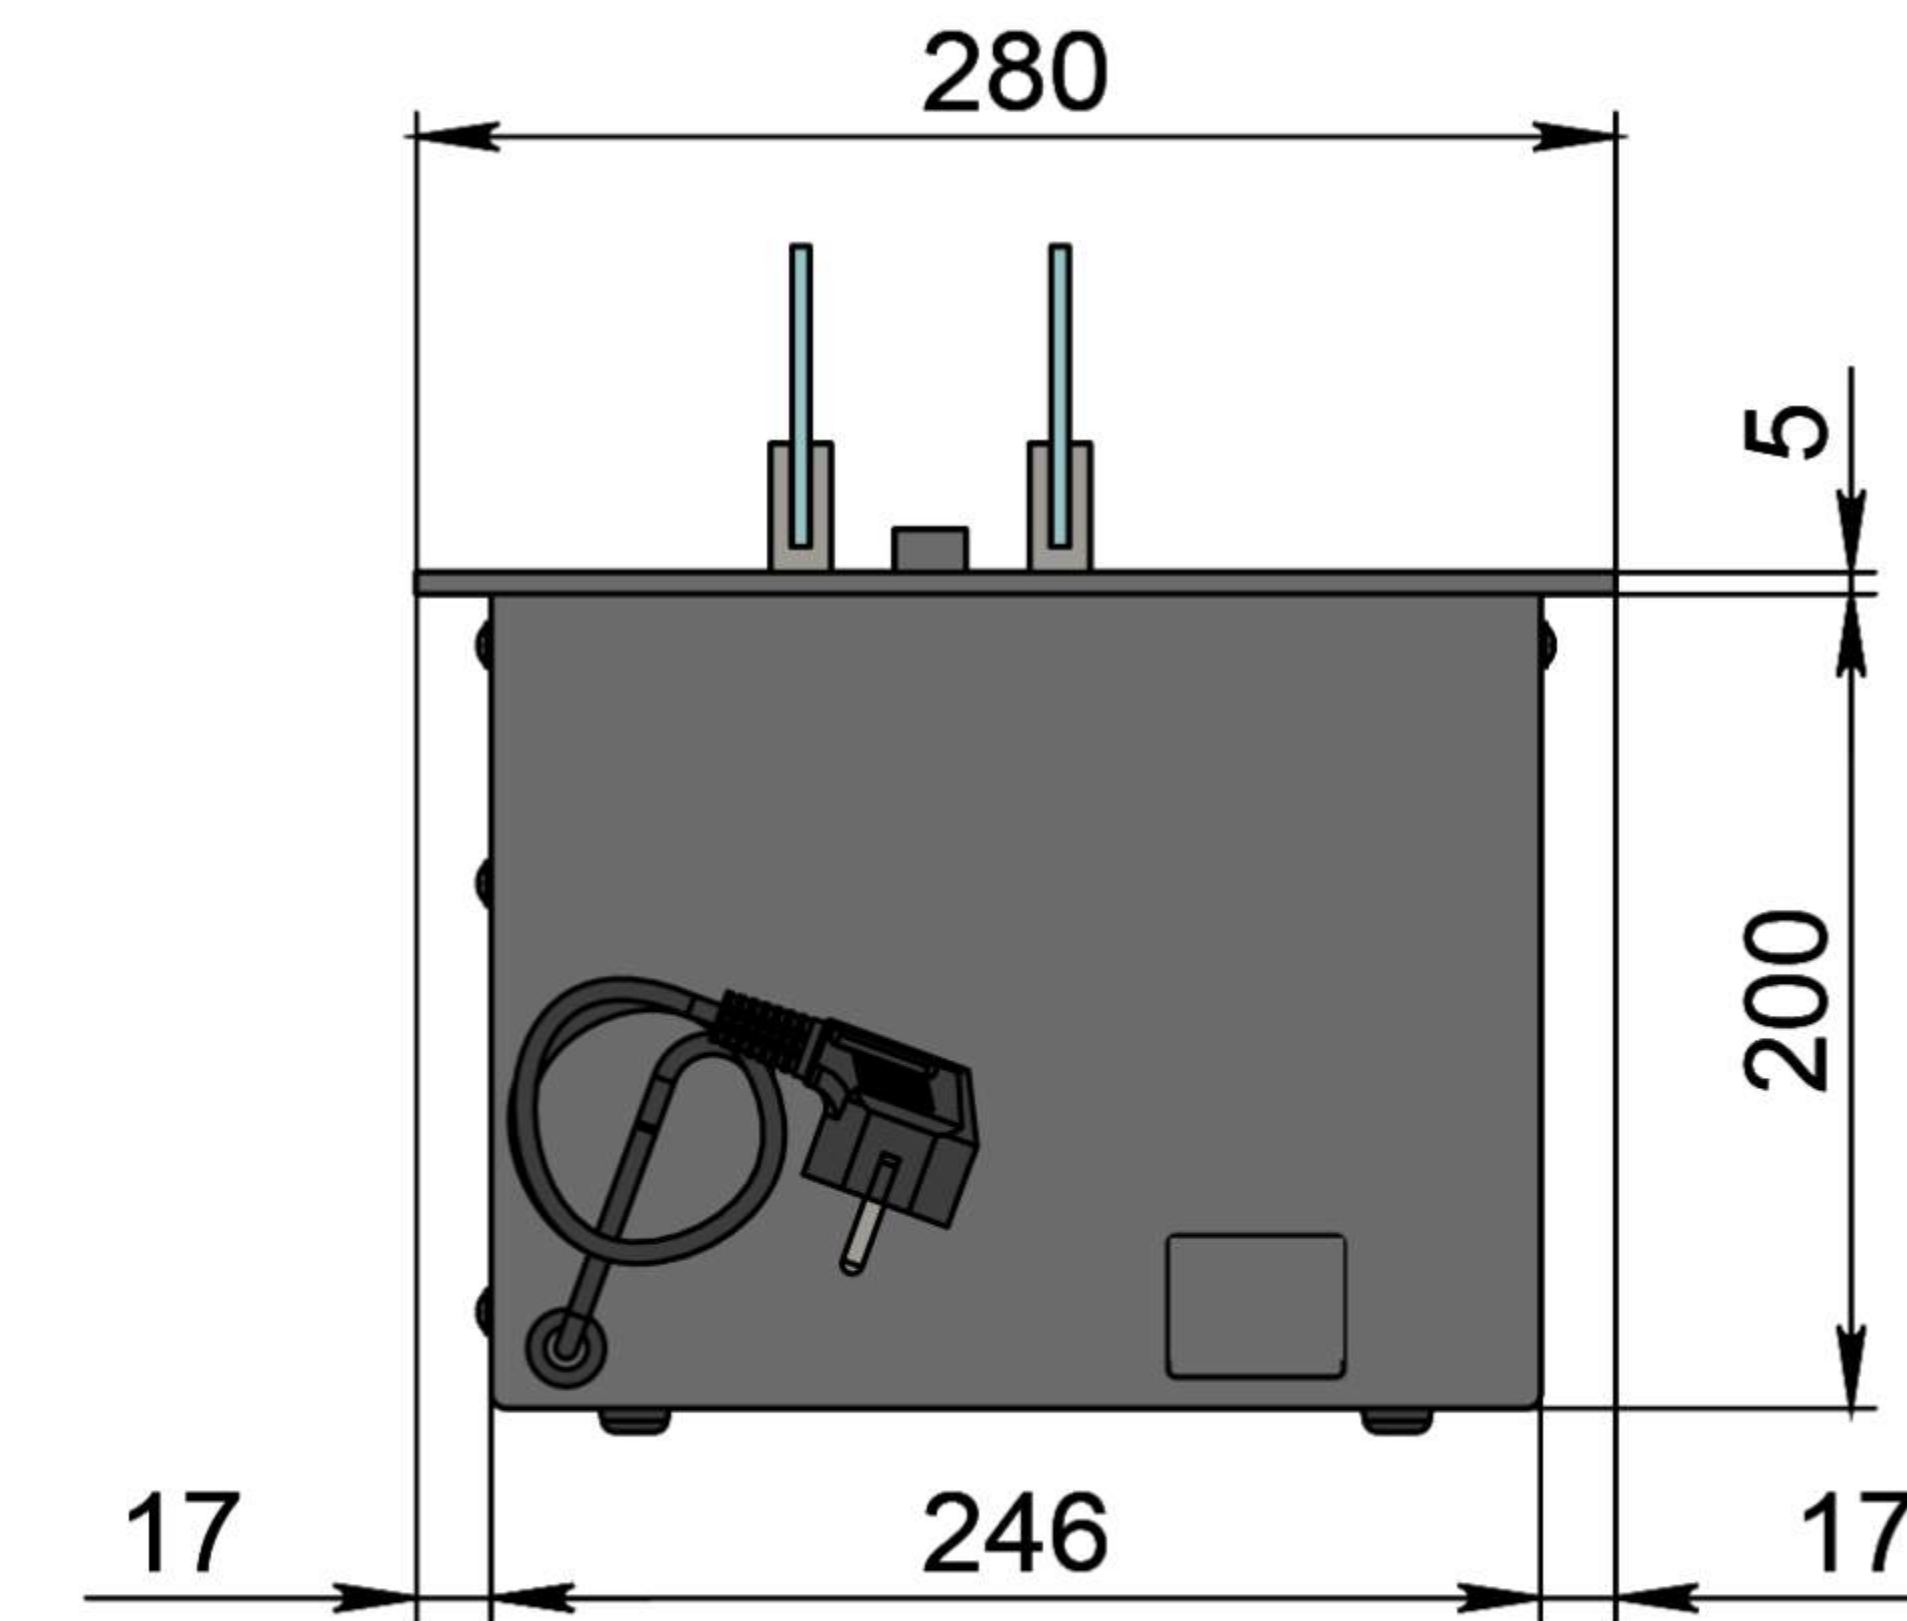

Вид спереду

Вид збоку

Вид зверху

- 1. Лицьова панель.
- 2. Люк панелі керування.
- 3. Люк заправки.
- 4. Підпалювач.
- 5. Сопло (лінія вогню).
- 6. Захисний металевий корпус.
- 7. Захисне жаростійке скло.
- 8. Триммач скла.
- 9. Кабель/роз'єм для підключення до електромережі.
- 10. Автоматичний вимикач.

Автоматичний біокамін DALEX C2-70 Plus

Розміри	Автоматичний біокамін DALEX C2-70 Plus								
	L700	L800	L900	L1000	L1100	L1200	L1300	L1400	L1500
L1, мм	700	800	900	1000	1100	1200	1300	1400	1500
L2, мм	666	766	866	966	1066	1166	1266	1366	1466
L3, мм	600	700	800	900	1000	1100	1200	1300	1400
L4, мм	660	760	860	960	1060	1160	1260	1360	1460

Вид спереду

Вид збоку

Вид зверху

Розміри	Автоматичний біокамін DALEX C2-70 Plus				
	L1600	L1700	L1800	L1900	L2000
L1, мм	1600	1700	1800	1900	2000
L2, мм	1566	1666	1766	1866	1966
L3, мм	1500	1600	1700	1800	1900
L4, мм	1560	1660	1760	1860	1960

Вид спереду

Вид збоку

Вид зверху

Автоматичний біокамін DALEX C2-70 Plus

Розміри	Автоматичний біокамін DALEX C2-70 Plus									
	L2100	L2200	L2300	L2400	L2500	L2600	L2700	L2800	L2900	L3000
L1, мм	2100	2200	2300	2400	2500	2600	2700	2800	2900	3000
L2, мм	2066	2166	2266	2366	2466	2566	2666	2766	2866	2966
L3, мм	2000	2100	2200	2300	2400	2500	2600	2700	2800	2900
L4, мм	1030	1080	1130	1180	1230	1280	1330	1380	1430	1480