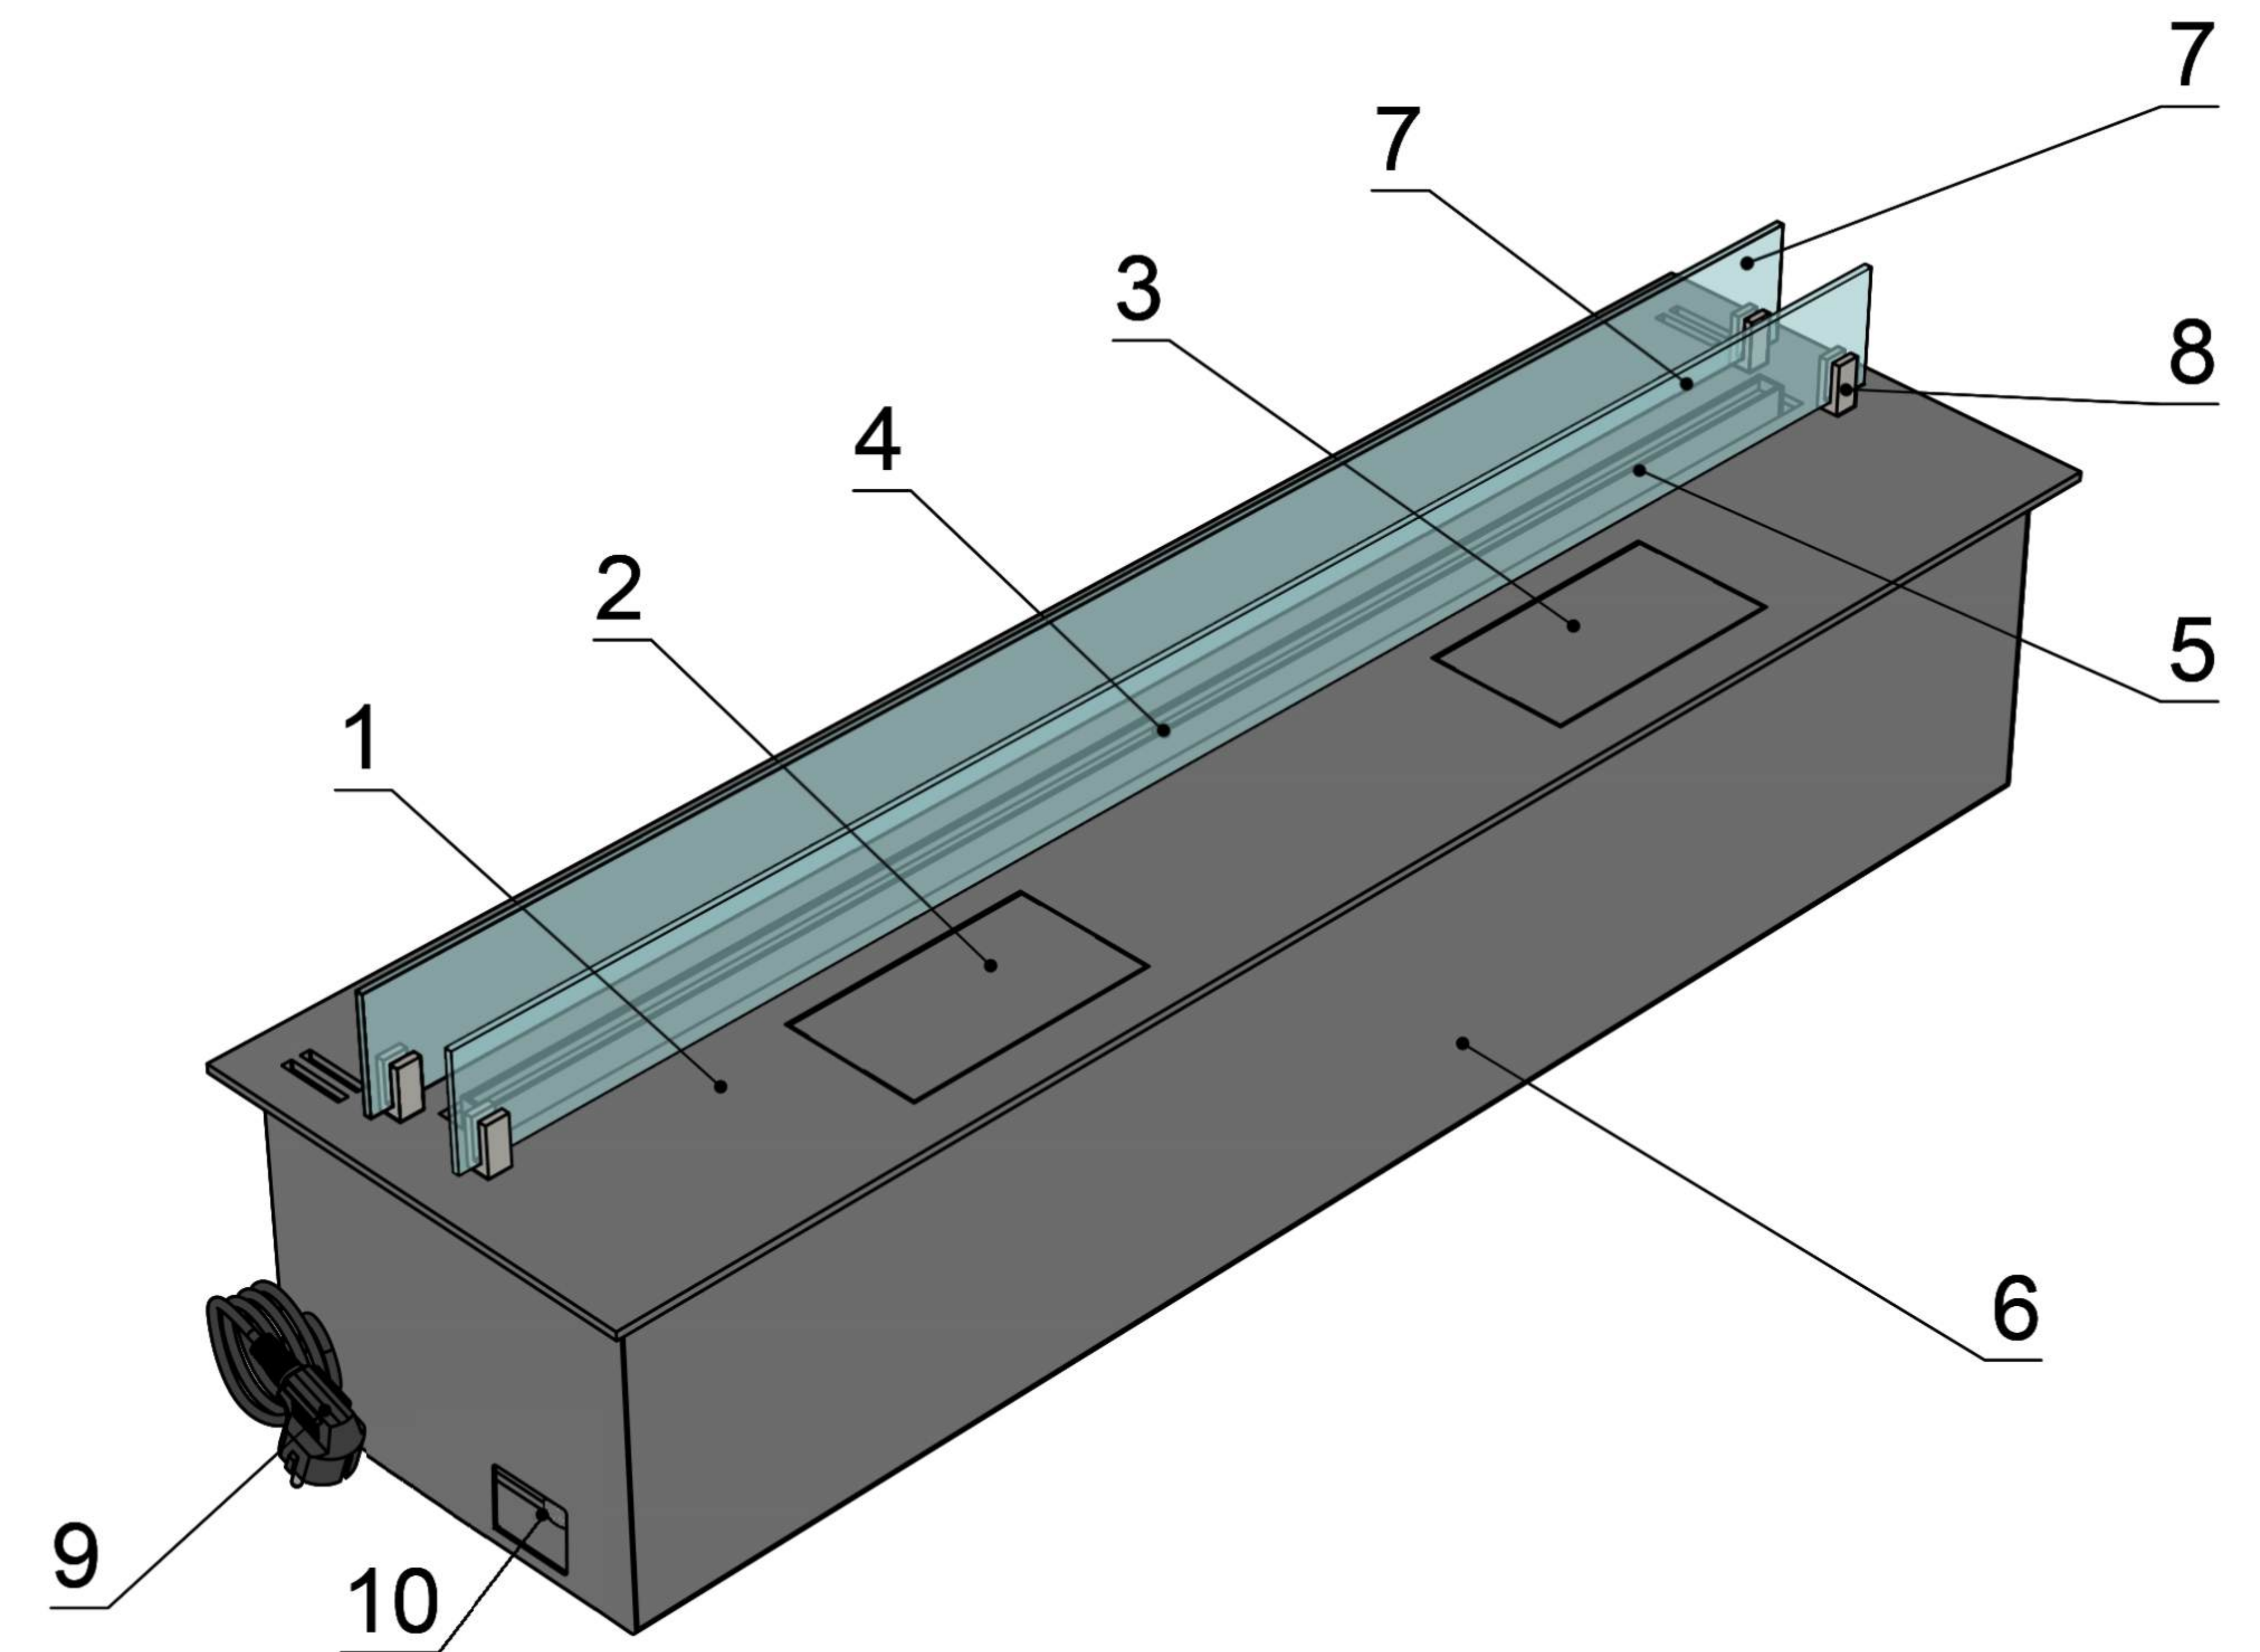

Вид спереду

Вид збоку

Вид зверху

- 1. Лицьова панель.
- 2. Люк панелі керування.
- 3. Люк заправки.
- 4. Підпалювач.
- 5. Сопло (лінія вогню).
- 6. Захисний металевий корпус.
- 7. Захисне жаростійке скло.
- 8. Триммач скла.
- 9. Кабель/роз'єм для підключення до електромережі.
- 10. Автоматичний вимикач.

Автоматичний біокамін DALEX C2-70 Plus

Розміри	Автоматичний біокамін DALEX C2-70 Plus								
	L700	L800	L900	L1000	L1100	L1200	L1300	L1400	L1500
L1, мм	700	800	900	1000	1100	1200	1300	1400	1500
L2, мм	666	766	866	966	1066	1166	1266	1366	1466
L3, мм	600	700	800	900	1000	1100	1200	1300	1400
L4, мм	660	760	860	960	1060	1160	1260	1360	1460

Вид спереду

Вид збоку

Вид зверху

Розміри	Автоматичний біокамін DALEX C2-70 Plus				
	L1600	L1700	L1800	L1900	L2000
L1, мм	1600	1700	1800	1900	2000
L2, мм	1566	1666	1766	1866	1966
L3, мм	1500	1600	1700	1800	1900
L4, мм	1560	1660	1760	1860	1960

Вид спереду

Вид збоку

Вид зверху

Автоматичний біокамін DALEX C2-70 Plus

Розміри	Автоматичний біокамін DALEX C2-70 Plus									
	L2100	L2200	L2300	L2400	L2500	L2600	L2700	L2800	L2900	L3000
L1, мм	2100	2200	2300	2400	2500	2600	2700	2800	2900	3000
L2, мм	2066	2166	2266	2366	2466	2566	2666	2766	2866	2966
L3, мм	2000	2100	2200	2300	2400	2500	2600	2700	2800	2900
L4, мм	1030	1080	1130	1180	1230	1280	1330	1380	1430	1480