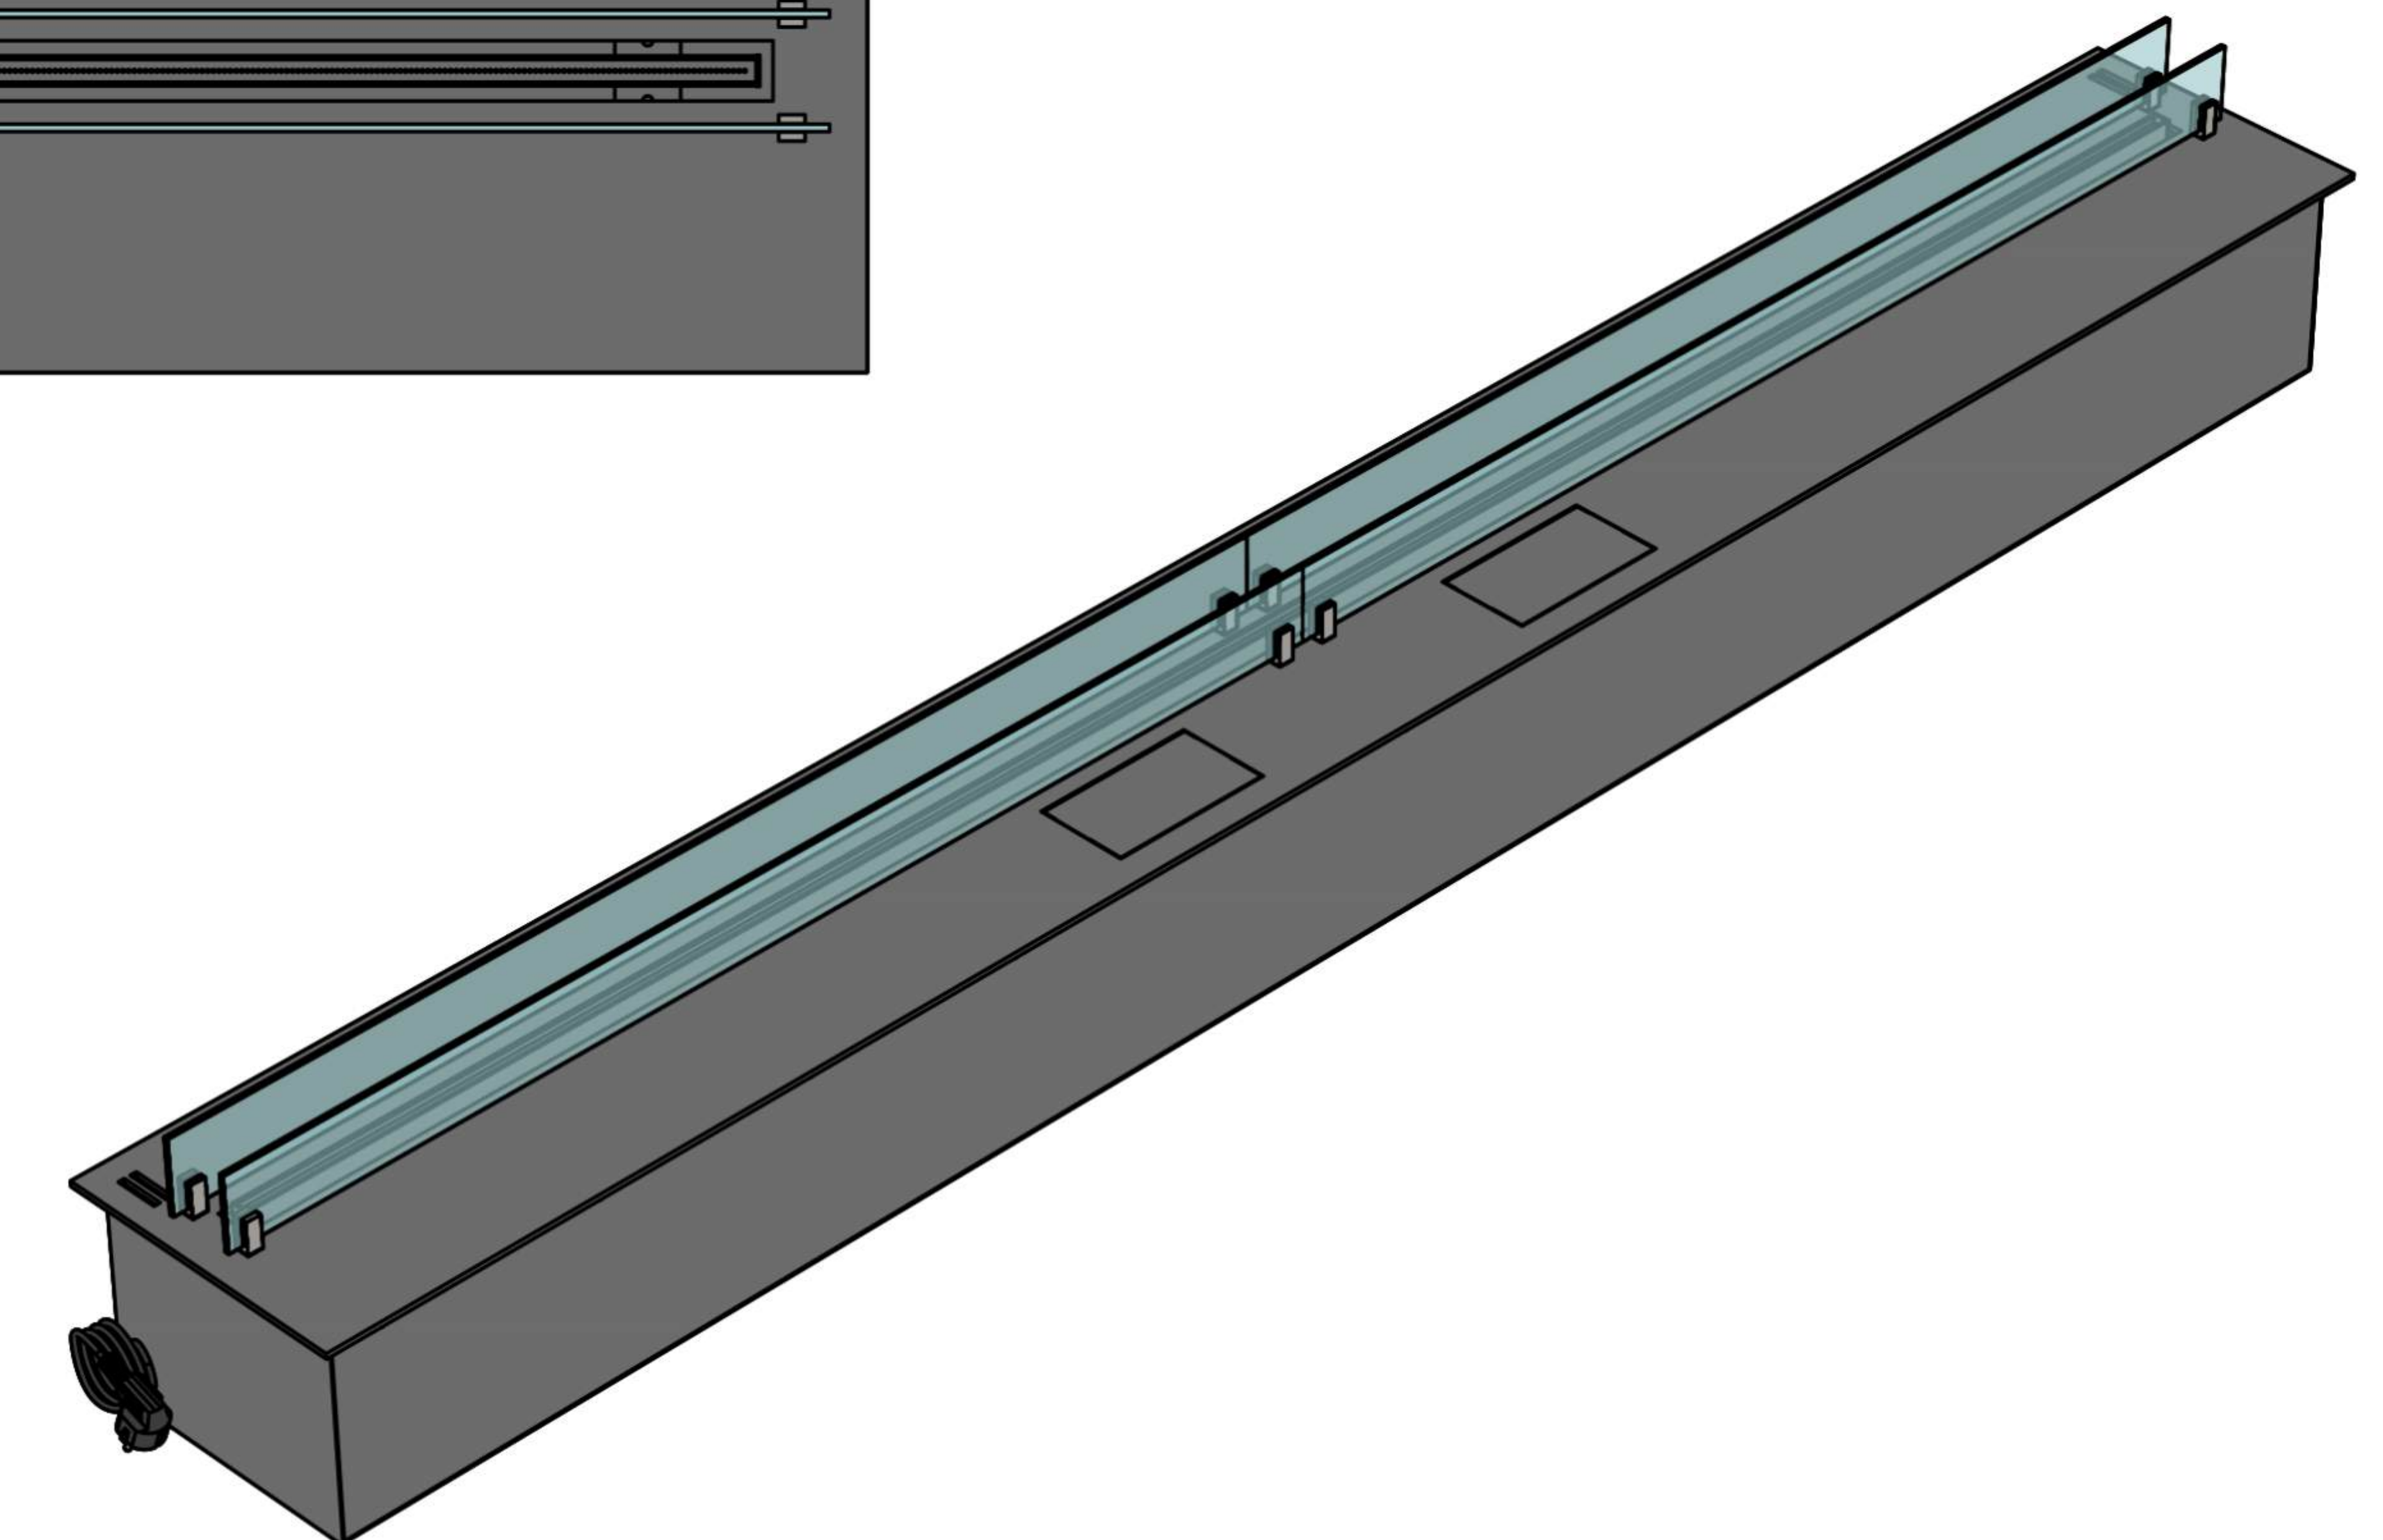

Вид спереду

Вид збоку

Вид зверху

- 1. Лицьова панель.
- 2. Люк панелі керування.
- 3. Люк заправки.
- 4. Підпалювач.
- 5. Сопло (лінія вогню).
- 6. Захисний металевий корпус.
- 7. Захисне жаростійке скло.
- 8. Триммач скла.
- 9. Кабель/роз'єм для підключення до електромережі.
- 10. Автоматичний вимикач.

Автоматичний біокамін DALEX C2-70 Plus

Розміри	Автоматичний біокамін DALEX C2-70 Plus								
	L700	L800	L900	L1000	L1100	L1200	L1300	L1400	L1500
L1, мм	700	800	900	1000	1100	1200	1300	1400	1500
L2, мм	666	766	866	966	1066	1166	1266	1366	1466
L3, мм	600	700	800	900	1000	1100	1200	1300	1400
L4, мм	660	760	860	960	1060	1160	1260	1360	1460

Вид спереду

Вид збоку

Вид зверху

Розміри	Автоматичний біокамін DALEX C2-70 Plus				
	L1600	L1700	L1800	L1900	L2000
L1, мм	1600	1700	1800	1900	2000
L2, мм	1566	1666	1766	1866	1966
L3, мм	1500	1600	1700	1800	1900
L4, мм	1560	1660	1760	1860	1960

Вид спереду

Вид збоку

Вид зверху

Автоматичний біокамін DALEX C2-70 Plus

Розміри	Автоматичний біокамін DALEX C2-70 Plus									
	L2100	L2200	L2300	L2400	L2500	L2600	L2700	L2800	L2900	L3000
L1, мм	2100	2200	2300	2400	2500	2600	2700	2800	2900	3000
L2, мм	2066	2166	2266	2366	2466	2566	2666	2766	2866	2966
L3, мм	2000	2100	2200	2300	2400	2500	2600	2700	2800	2900
L4, мм	1030	1080	1130	1180	1230	1280	1330	1380	1430	1480