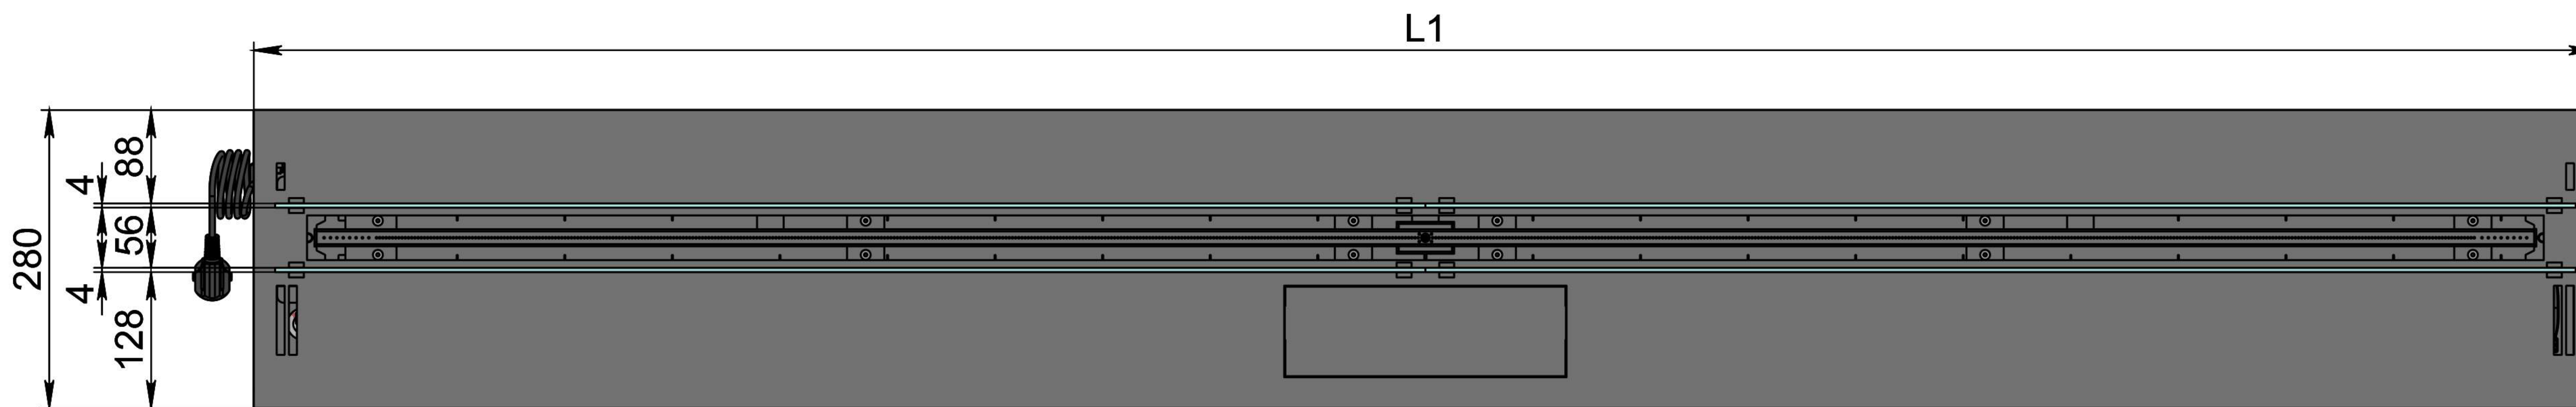

Автоматичний біокамін DALEX C2-70 Touch

Розміри	Автоматичний біокамін DALEX C2-70 Touch								
	L700	L800	L900	L1000	L1100	L1200	L1300	L1400	L1500
L1, мм	700	800	900	1000	1100	1200	1300	1400	1500
L2, мм	666	766	866	966	1066	1166	1266	1366	1466
L3, мм	600	700	800	900	1000	1100	1200	1300	1400
L4, мм	660	760	860	960	1060	1160	1260	1360	1460

Вид спереду

Вид збоку

Вид зверху

Розміри	Автоматичний біокамін DALEX C2-70 Touch				
	L1600	L1700	L1800	L1900	L2000
L1, мм	1600	1700	1800	1900	2000
L2, мм	1566	1666	1766	1866	1966
L3, мм	1500	1600	1700	1800	1900
L4, мм	1560	1660	1760	1860	1960

Вид спереду

Вид збоку

Вид зверху

Автоматичний біокамін DALEX C2-70 Touch

Розміри	Автоматичний біокамін DALEX C2-70 Touch									
	L2100	L2200	L2300	L2400	L2500	L2600	L2700	L2800	L2900	L3000
L1, мм	2100	2200	2300	2400	2500	2600	2700	2800	2900	3000
L2, мм	2066	2166	2266	2366	2466	2566	2666	2766	2866	2966
L3, мм	2000	2100	2200	2300	2400	2500	2600	2700	2800	2900
L4, мм	1030	1080	1130	1180	1230	1280	1330	1380	1430	1480