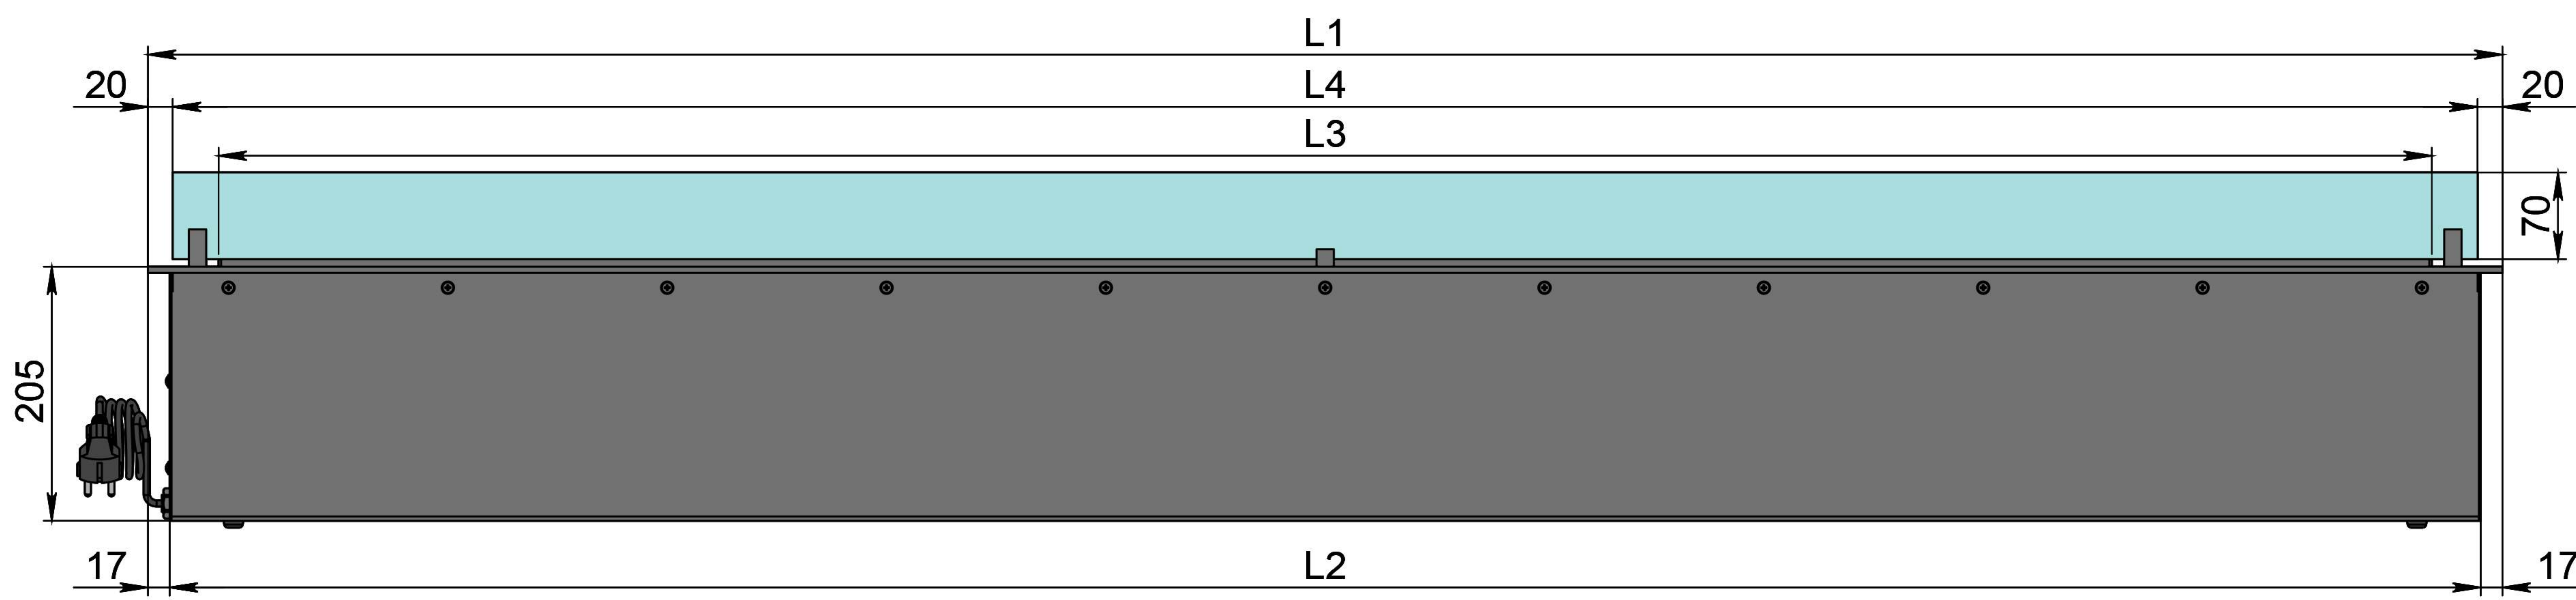

Вид спереду

Вид збоку

Вид зверху

- 1. Лицьова панель.
- 2. Люк панелі управління.
- 3. Запальник.
- 4. Сопло (лінія вогню).
- 5. Металевий корпус.
- 6. Жаростійке скло.
- 7. Тримач скла.
- 8. Шнур для підключення до електромережі.
- 9. Автоматичний вимикач.
- 10. Захисна кришка клемника для зовнішніх підключень.

Автоматичний біокамін DALEX C2-70 Touch

Розміри	Автоматичний біокамін DALEX C2-70 Touch								
	L700	L800	L900	L1000	L1100	L1200	L1300	L1400	L1500
L1, мм	700	800	900	1000	1100	1200	1300	1400	1500
L2, мм	666	766	866	966	1066	1166	1266	1366	1466
L3, мм	600	700	800	900	1000	1100	1200	1300	1400
L4, мм	660	760	860	960	1060	1160	1260	1360	1460

Вид спереду

Вид збоку

Вид зверху

Розміри	Автоматичний біокамін DALEX C2-70 Touch				
	L1600	L1700	L1800	L1900	L2000
L1, мм	1600	1700	1800	1900	2000
L2, мм	1566	1666	1766	1866	1966
L3, мм	1500	1600	1700	1800	1900
L4, мм	1560	1660	1760	1860	1960

Вид спереду

Вид збоку

Вид зверху

Автоматичний біокамін DALEX C2-70 Touch

Розміри	Автоматичний біокамін DALEX C2-70 Touch									
	L2100	L2200	L2300	L2400	L2500	L2600	L2700	L2800	L2900	L3000
L1, мм	2100	2200	2300	2400	2500	2600	2700	2800	2900	3000
L2, мм	2066	2166	2266	2366	2466	2566	2666	2766	2866	2966
L3, мм	2000	2100	2200	2300	2400	2500	2600	2700	2800	2900
L4, мм	1030	1080	1130	1180	1230	1280	1330	1380	1430	1480