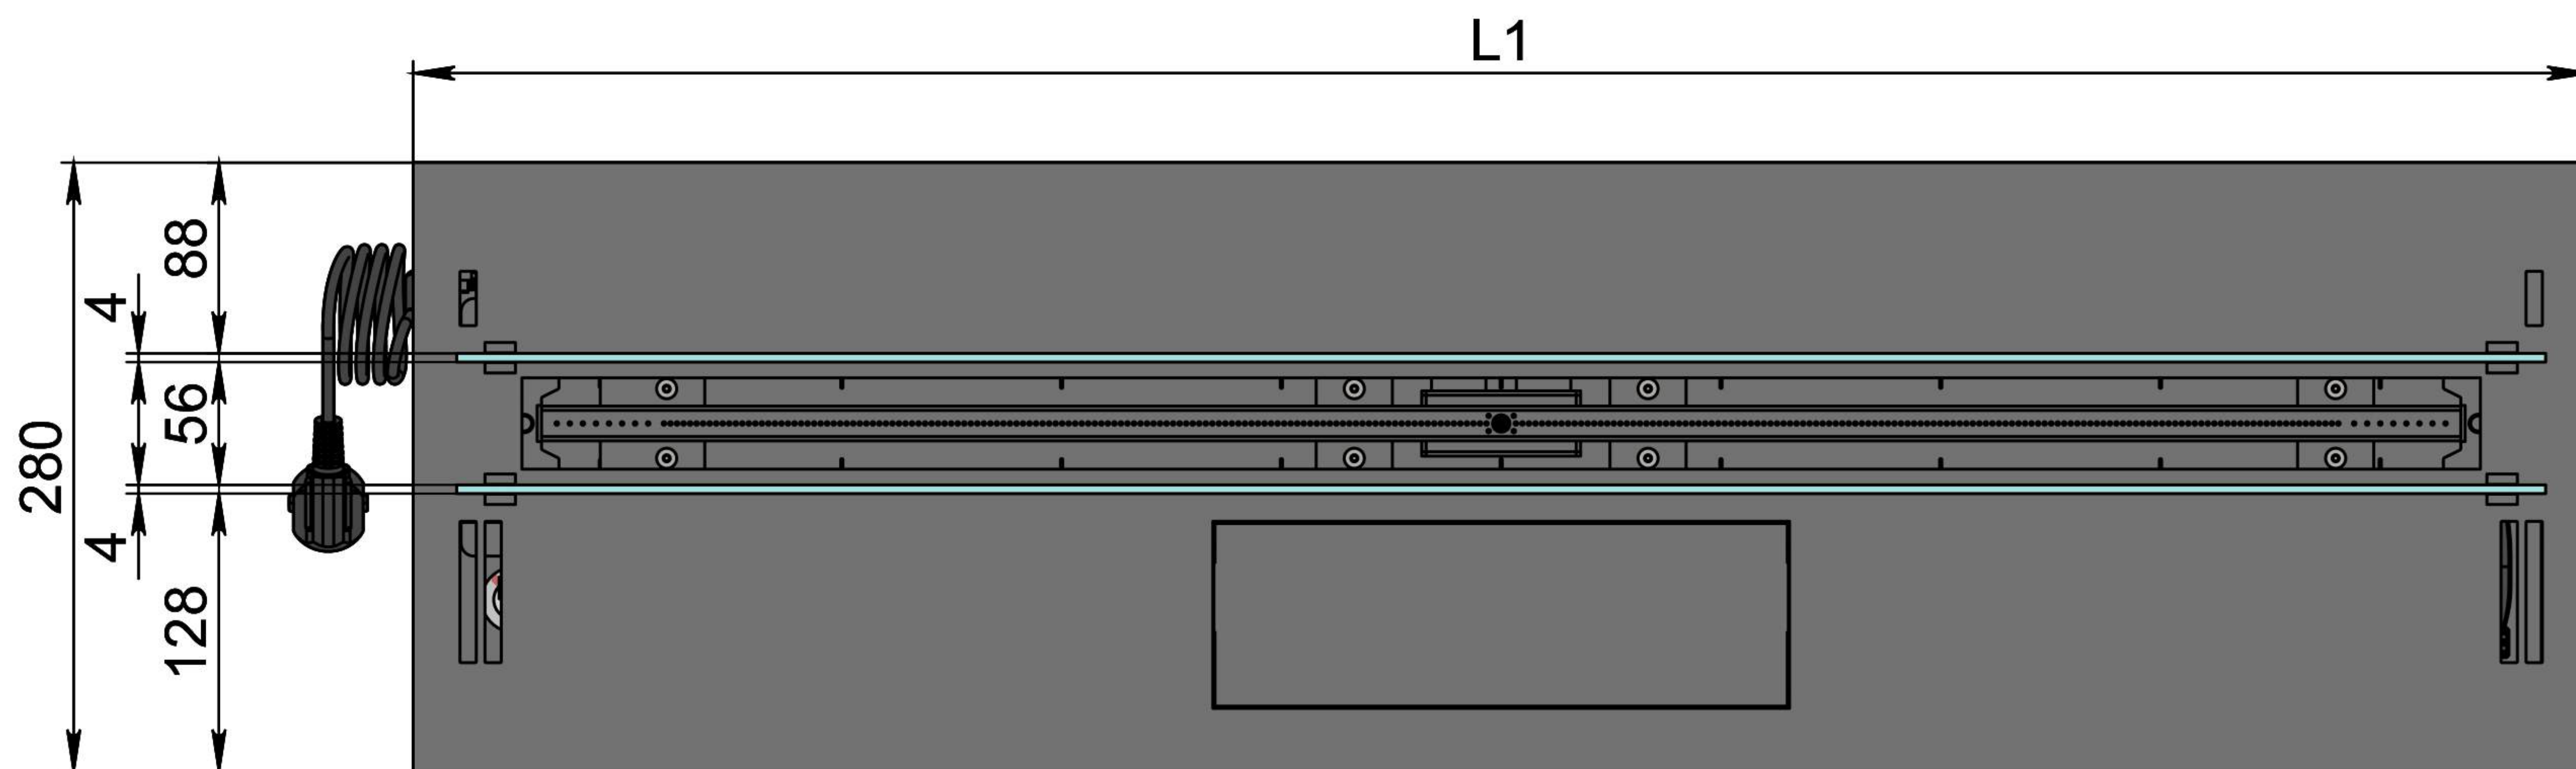

Вид спереду

Вид збоку

Вид зверху

- 1. Лицьова панель.
- 2. Люк панелі управління.
- 3. Запальник.
- 4. Сопло (лінія вогню).
- 5. Металевий корпус.
- 6. Жаростійке скло.
- 7. Тримач скла.
- 8. Шнур для підключення до електромережі.
- 9. Автоматичний вимикач.
- 10. Захисна кришка клемника для зовнішніх підключень.

Автоматичний біокамін DALEX C2-70 Touch

Розміри	Автоматичний біокамін DALEX C2-70 Touch								
	L700	L800	L900	L1000	L1100	L1200	L1300	L1400	L1500
L1, мм	700	800	900	1000	1100	1200	1300	1400	1500
L2, мм	666	766	866	966	1066	1166	1266	1366	1466
L3, мм	600	700	800	900	1000	1100	1200	1300	1400
L4, мм	660	760	860	960	1060	1160	1260	1360	1460

Вид спереду

Вид збоку

Вид зверху

Розміри	Автоматичний біокамін DALEX C2-70 Touch				
	L1600	L1700	L1800	L1900	L2000
L1, мм	1600	1700	1800	1900	2000
L2, мм	1566	1666	1766	1866	1966
L3, мм	1500	1600	1700	1800	1900
L4, мм	1560	1660	1760	1860	1960

Вид спереду

Вид збоку

Вид зверху

Автоматичний біокамін DALEX C2-70 Touch

Розміри	Автоматичний біокамін DALEX C2-70 Touch									
	L2100	L2200	L2300	L2400	L2500	L2600	L2700	L2800	L2900	L3000
L1, мм	2100	2200	2300	2400	2500	2600	2700	2800	2900	3000
L2, мм	2066	2166	2266	2366	2466	2566	2666	2766	2866	2966
L3, мм	2000	2100	2200	2300	2400	2500	2600	2700	2800	2900
L4, мм	1030	1080	1130	1180	1230	1280	1330	1380	1430	1480