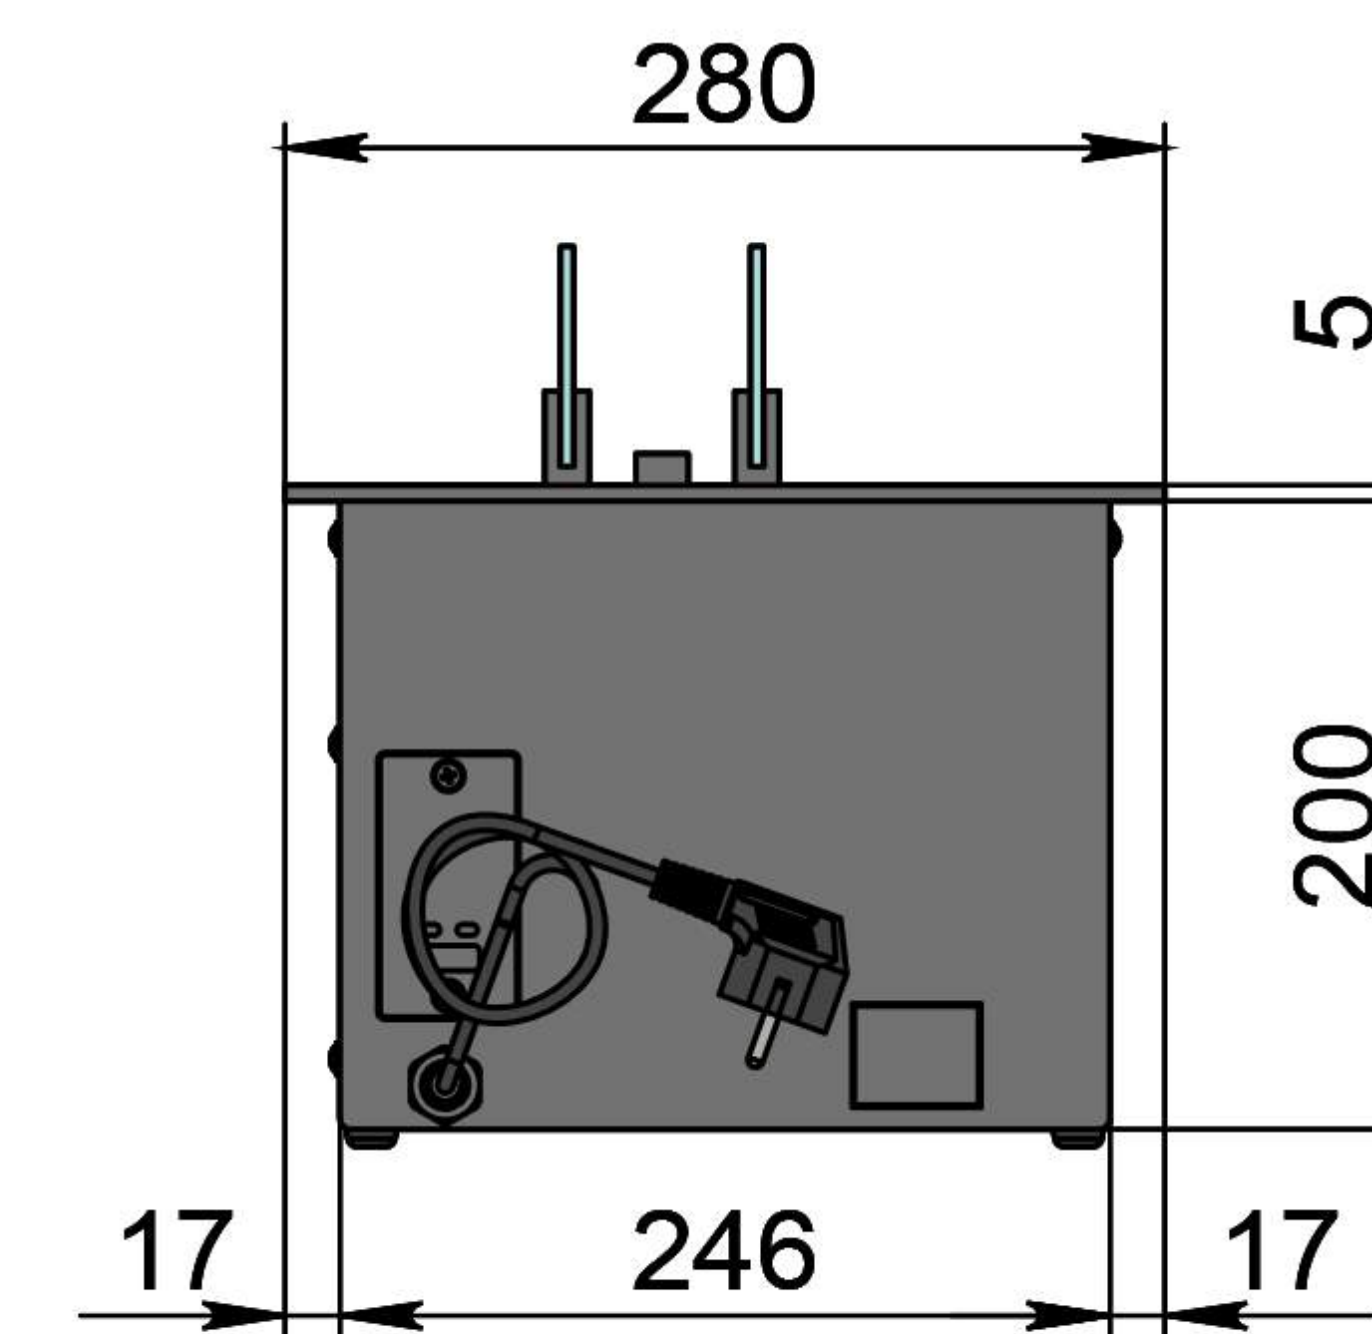

Автоматичний біокамін DALEX C2-70 Touch

Розміри	Автоматичний біокамін DALEX C2-70 Touch								
	L700	L800	L900	L1000	L1100	L1200	L1300	L1400	L1500
L1, мм	700	800	900	1000	1100	1200	1300	1400	1500
L2, мм	666	766	866	966	1066	1166	1266	1366	1466
L3, мм	600	700	800	900	1000	1100	1200	1300	1400
L4, мм	660	760	860	960	1060	1160	1260	1360	1460

Вид спереду

Вид збоку

Вид зверху

Розміри	Автоматичний біокамін DALEX C2-70 Touch				
	L1600	L1700	L1800	L1900	L2000
L1, мм	1600	1700	1800	1900	2000
L2, мм	1566	1666	1766	1866	1966
L3, мм	1500	1600	1700	1800	1900
L4, мм	1560	1660	1760	1860	1960

Вид спереду

Вид збоку

Вид зверху

Автоматичний біокамін DALEX C2-70 Touch

Розміри	Автоматичний біокамін DALEX C2-70 Touch									
	L2100	L2200	L2300	L2400	L2500	L2600	L2700	L2800	L2900	L3000
L1, мм	2100	2200	2300	2400	2500	2600	2700	2800	2900	3000
L2, мм	2066	2166	2266	2366	2466	2566	2666	2766	2866	2966
L3, мм	2000	2100	2200	2300	2400	2500	2600	2700	2800	2900
L4, мм	1030	1080	1130	1180	1230	1280	1330	1380	1430	1480