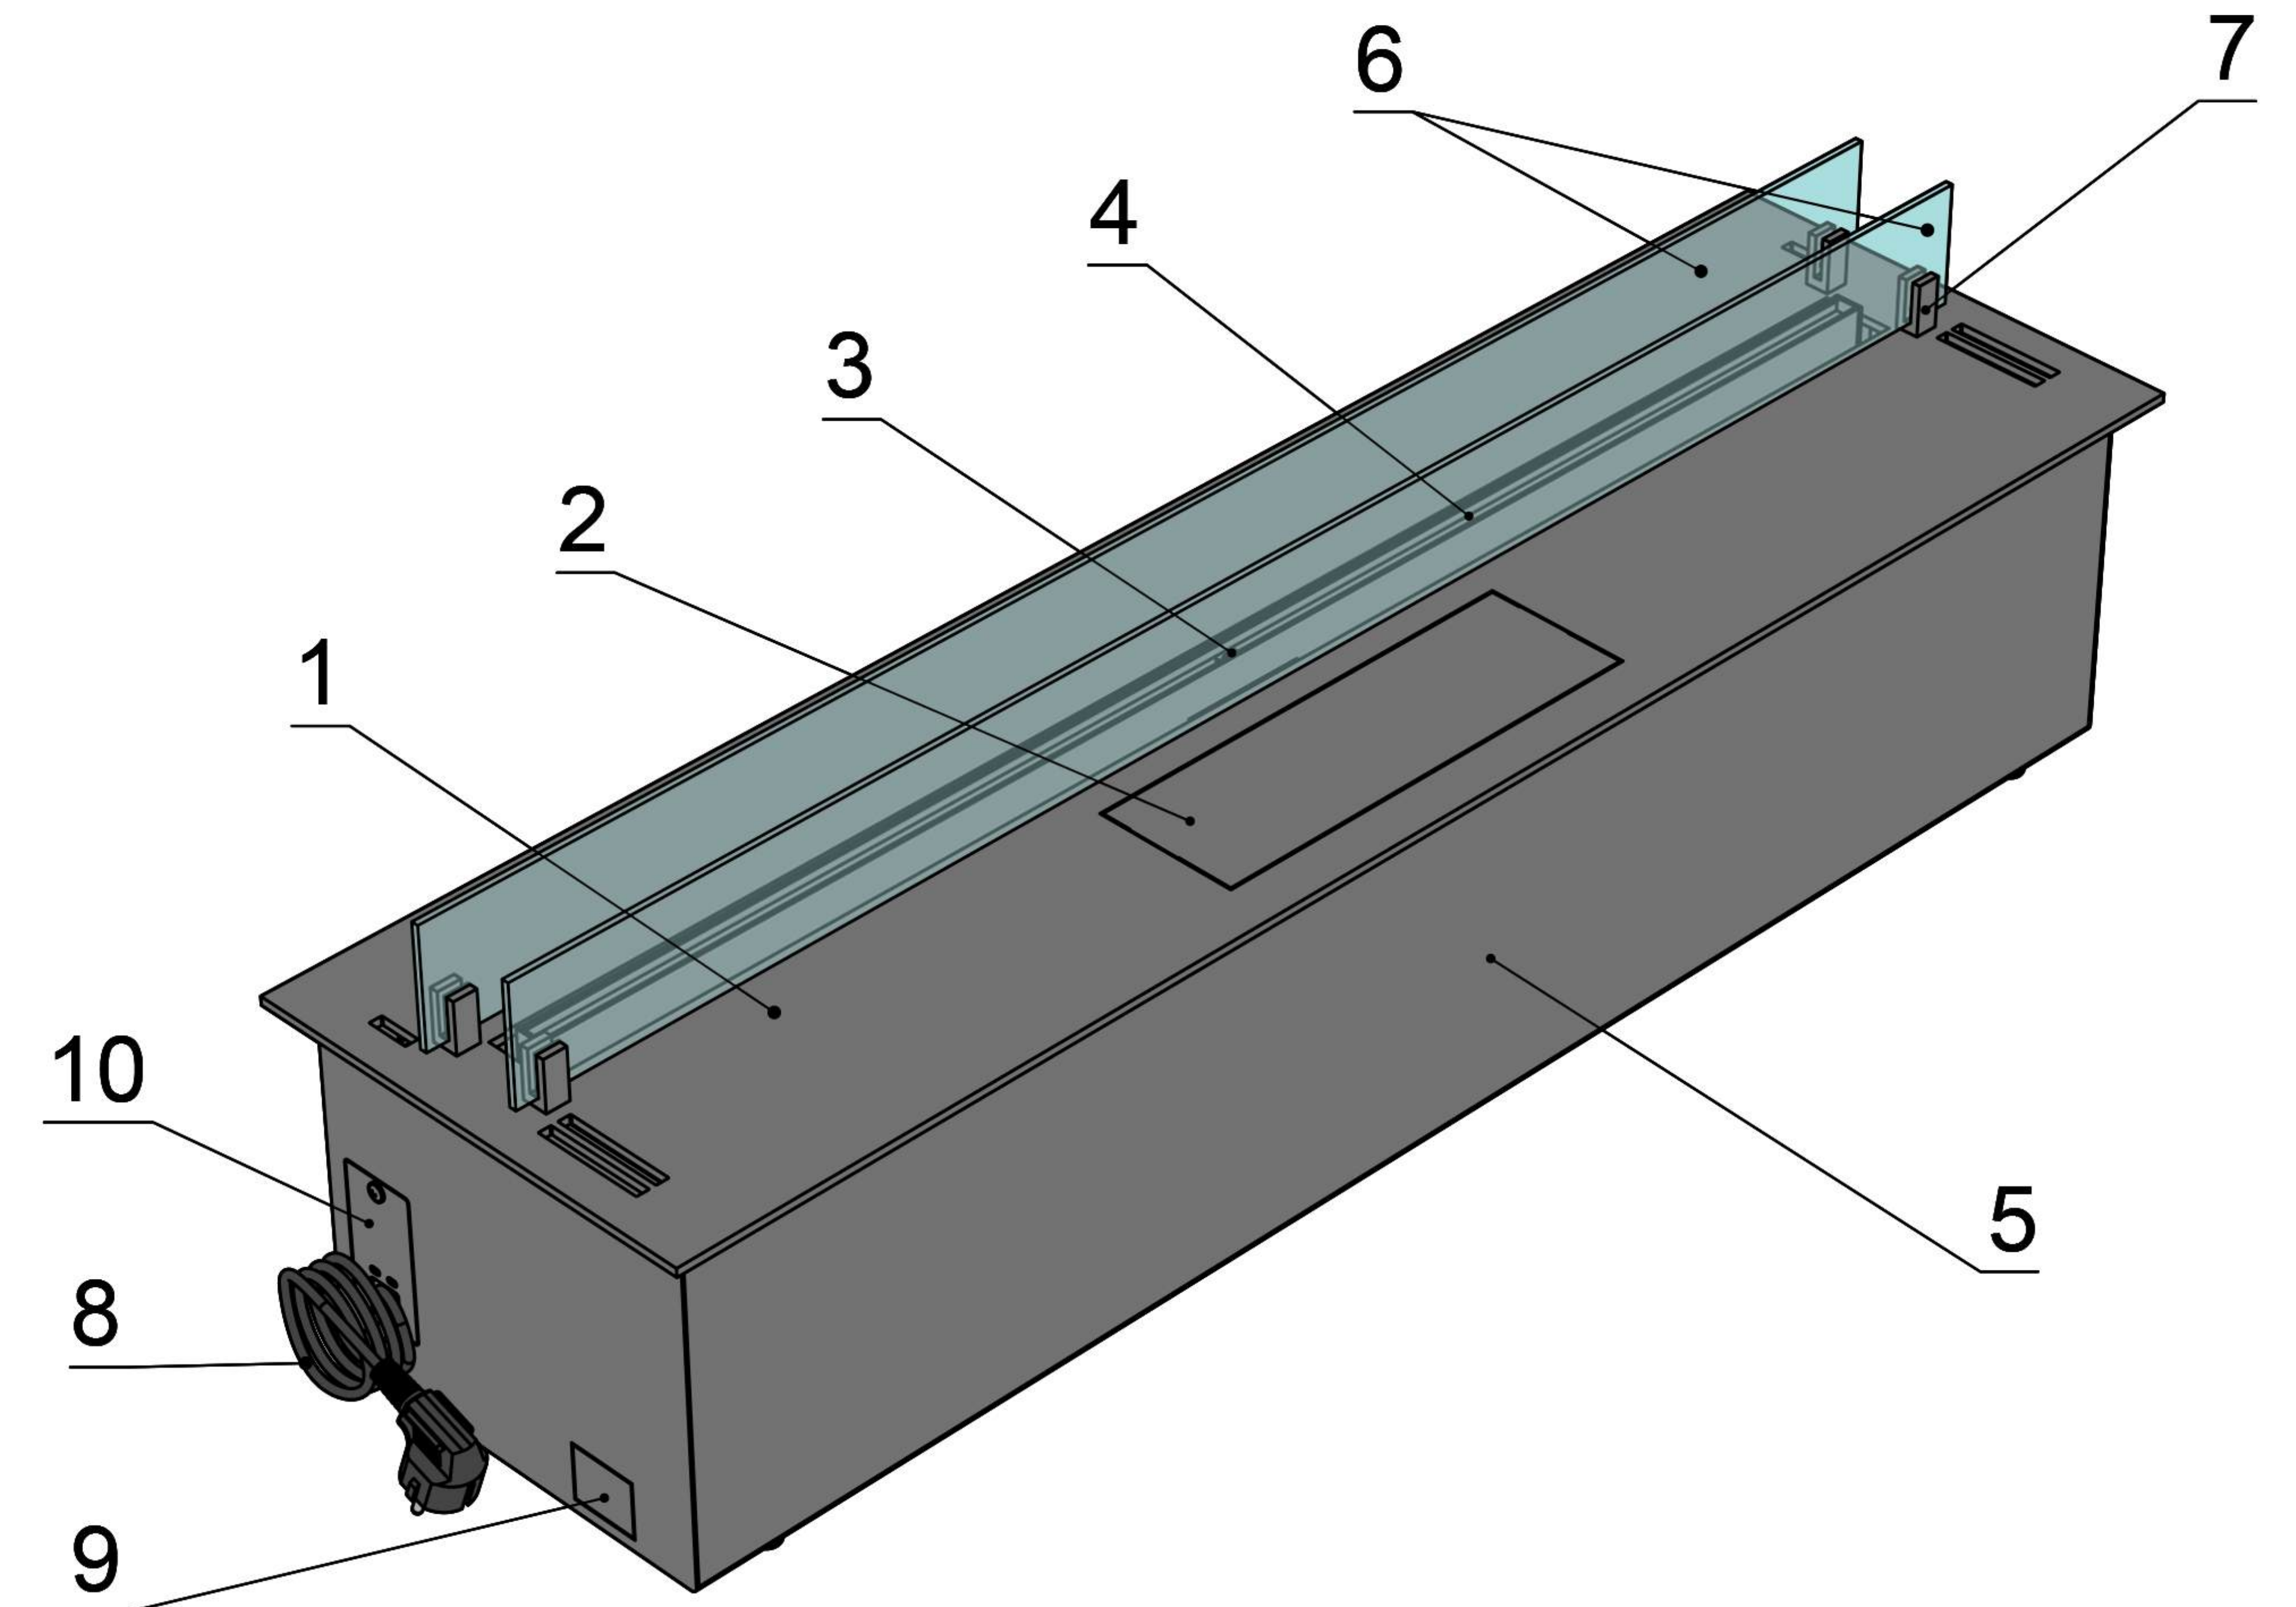

Вид спереду

Вид збоку

Вид зверху

- 1. Лицьова панель.
- 2. Люк панелі управління.
- 3. Запальник.
- 4. Сопло (лінія вогню).
- 5. Металевий корпус.
- 6. Жаростійке скло.
- 7. Тримач скла.
- 8. Шнур для підключення до електромережі.
- 9. Автоматичний вимикач.
- 10. Захисна кришка клемника для зовнішніх підключень.

Автоматичний біокамін DALEX C2-70 Touch

Розміри	Автоматичний біокамін DALEX C2-70 Touch								
	L700	L800	L900	L1000	L1100	L1200	L1300	L1400	L1500
L1, мм	700	800	900	1000	1100	1200	1300	1400	1500
L2, мм	666	766	866	966	1066	1166	1266	1366	1466
L3, мм	600	700	800	900	1000	1100	1200	1300	1400
L4, мм	660	760	860	960	1060	1160	1260	1360	1460

Вид спереду

Вид збоку

Вид зверху

Розміри	Автоматичний біокамін DALEX C2-70 Touch				
	L1600	L1700	L1800	L1900	L2000
L1, мм	1600	1700	1800	1900	2000
L2, мм	1566	1666	1766	1866	1966
L3, мм	1500	1600	1700	1800	1900
L4, мм	1560	1660	1760	1860	1960

Вид спереду

Вид збоку

Вид зверху

Автоматичний біокамін DALEX C2-70 Touch

Розміри	Автоматичний біокамін DALEX C2-70 Touch									
	L2100	L2200	L2300	L2400	L2500	L2600	L2700	L2800	L2900	L3000
L1, мм	2100	2200	2300	2400	2500	2600	2700	2800	2900	3000
L2, мм	2066	2166	2266	2366	2466	2566	2666	2766	2866	2966
L3, мм	2000	2100	2200	2300	2400	2500	2600	2700	2800	2900
L4, мм	1030	1080	1130	1180	1230	1280	1330	1380	1430	1480