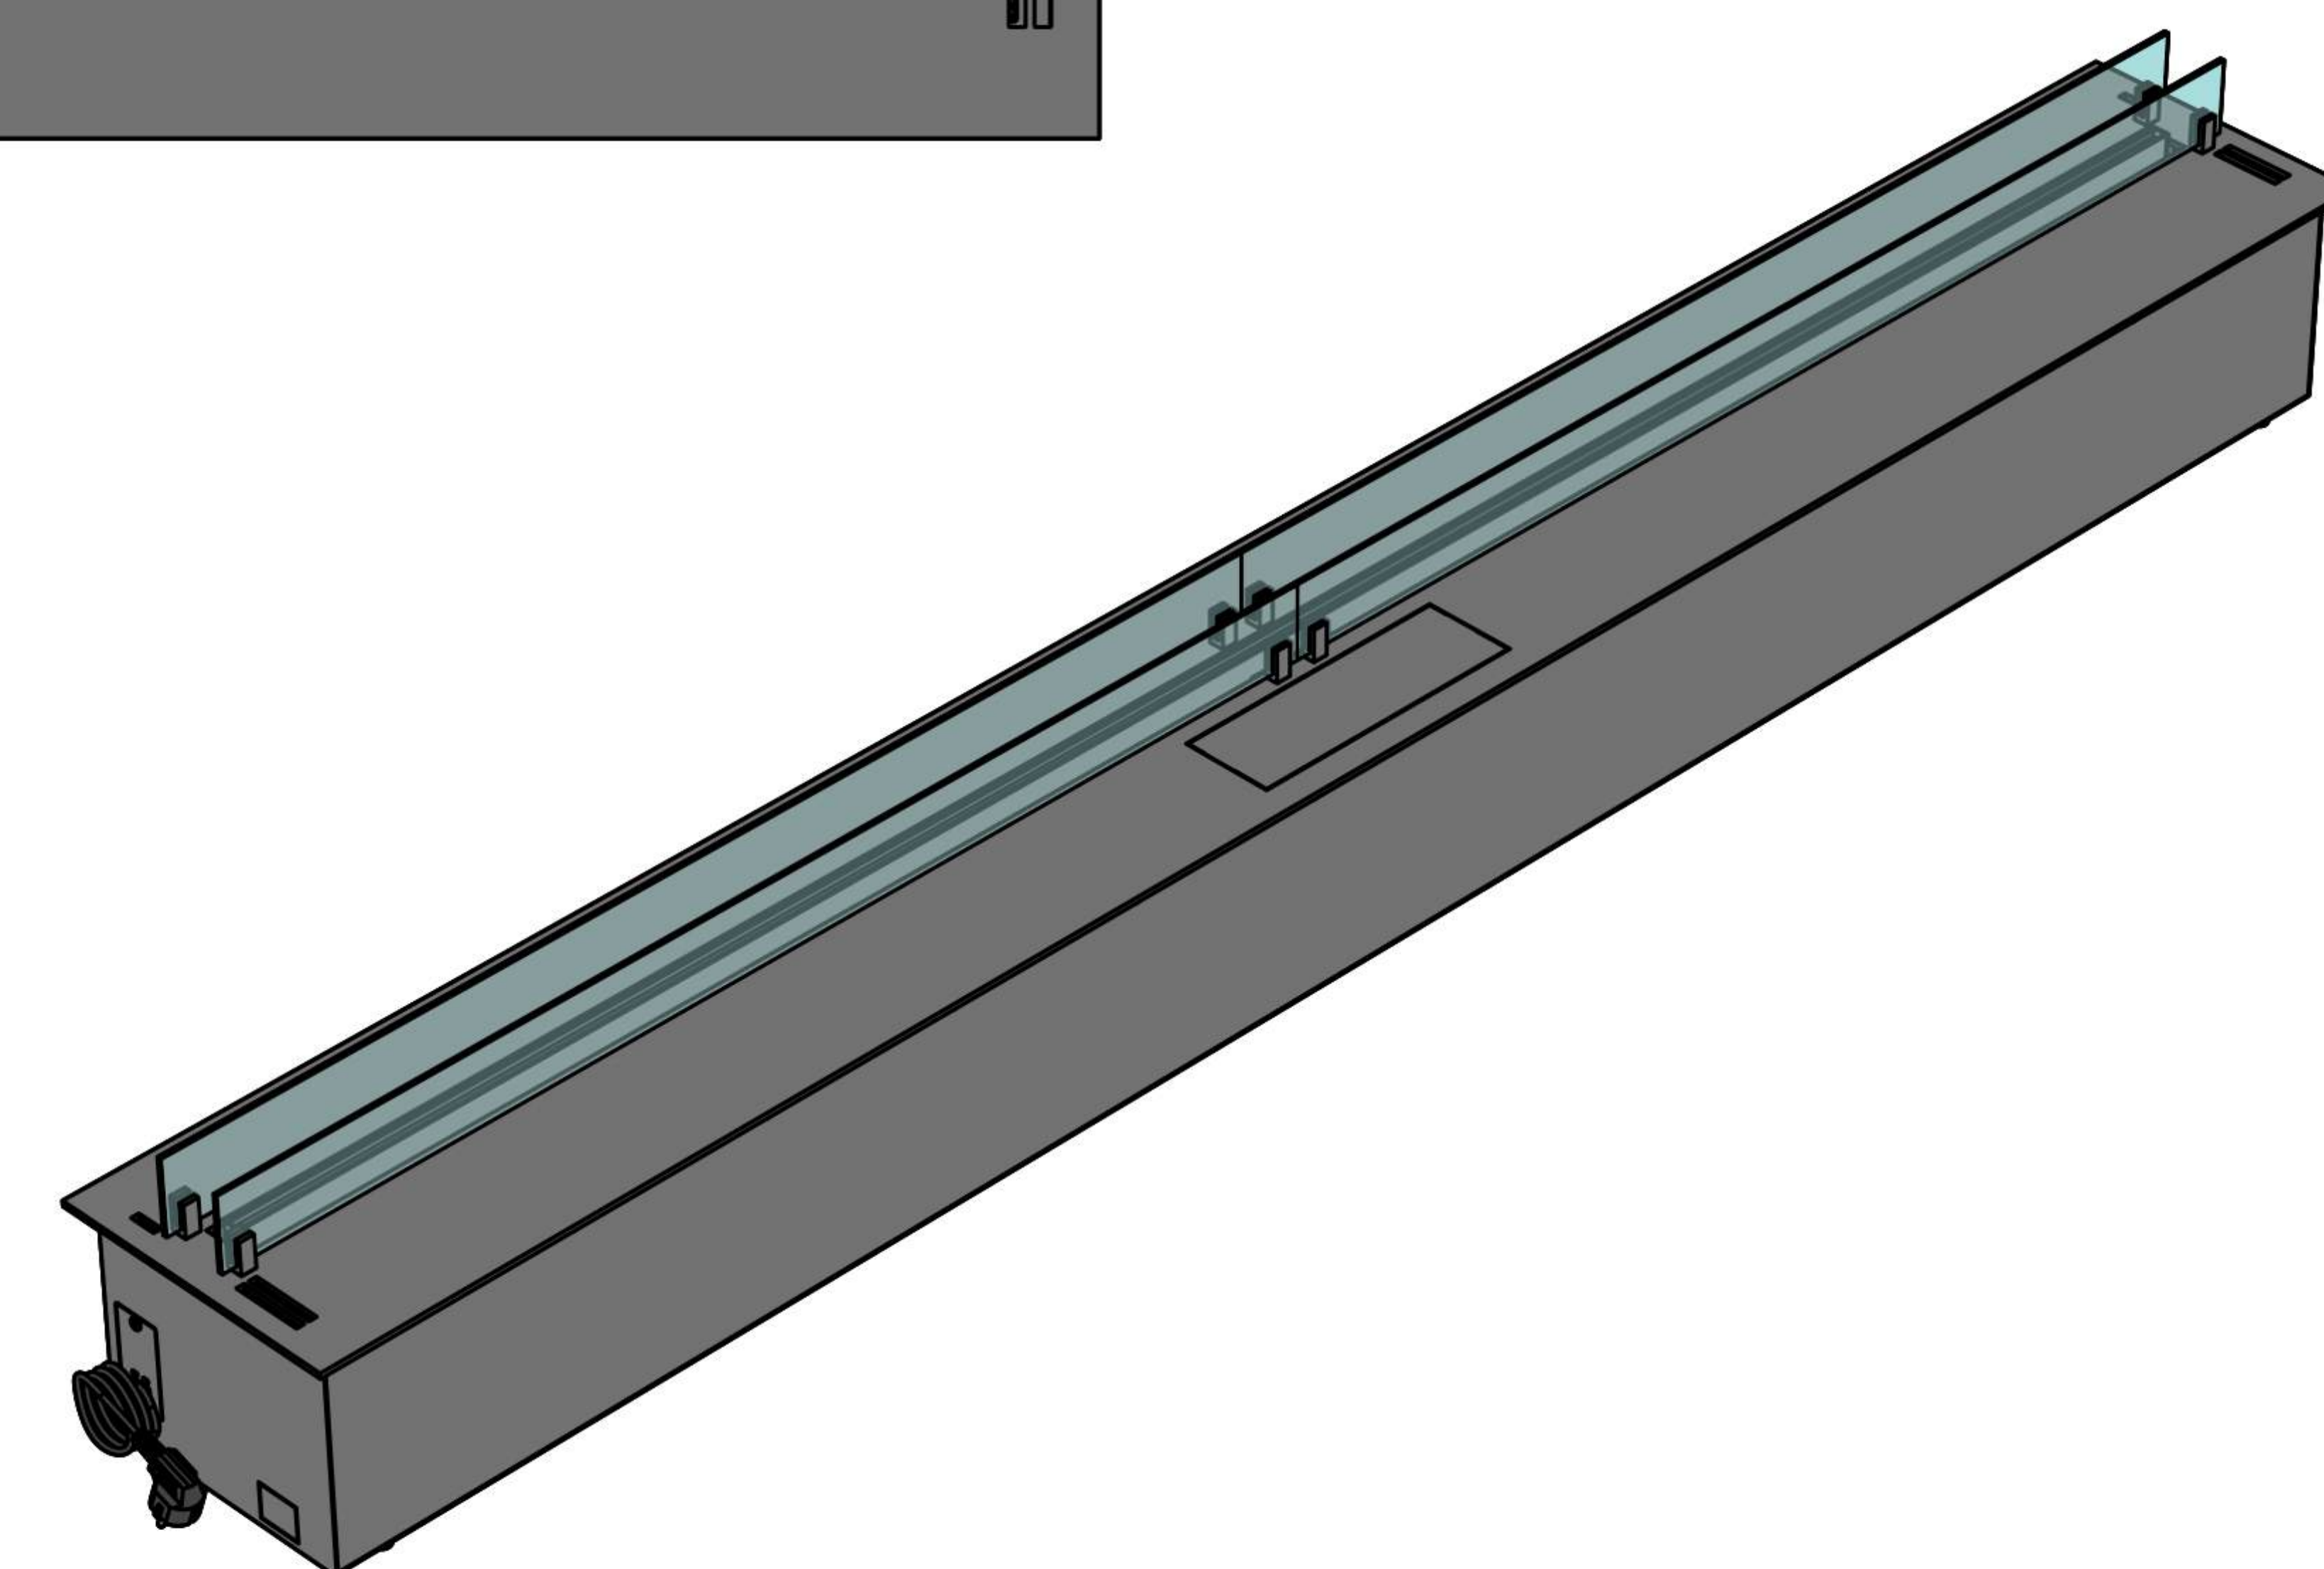

Вид спереду

Вид збоку

Вид зверху

- 1. Лицьова панель.
- 2. Люк панелі управління.
- 3. Запальник.
- 4. Сопло (лінія вогню).
- 5. Металевий корпус.
- 6. Жаростійке скло.
- 7. Тримач скла.
- 8. Шнур для підключення до електромережі.
- 9. Автоматичний вимикач.
- 10. Захисна кришка клемника для зовнішніх підключень.

Автоматичний біокамін DALEX C2-70 Touch

Розміри	Автоматичний біокамін DALEX C2-70 Touch								
	L700	L800	L900	L1000	L1100	L1200	L1300	L1400	L1500
L1, мм	700	800	900	1000	1100	1200	1300	1400	1500
L2, мм	666	766	866	966	1066	1166	1266	1366	1466
L3, мм	600	700	800	900	1000	1100	1200	1300	1400
L4, мм	660	760	860	960	1060	1160	1260	1360	1460

Вид спереду

Вид збоку

Вид зверху

Розміри	Автоматичний біокамін DALEX C2-70 Touch				
	L1600	L1700	L1800	L1900	L2000
L1, мм	1600	1700	1800	1900	2000
L2, мм	1566	1666	1766	1866	1966
L3, мм	1500	1600	1700	1800	1900
L4, мм	1560	1660	1760	1860	1960

Вид спереду

Вид збоку

Вид зверху

Автоматичний біокамін DALEX C2-70 Touch

Розміри	Автоматичний біокамін DALEX C2-70 Touch									
	L2100	L2200	L2300	L2400	L2500	L2600	L2700	L2800	L2900	L3000
L1, мм	2100	2200	2300	2400	2500	2600	2700	2800	2900	3000
L2, мм	2066	2166	2266	2366	2466	2566	2666	2766	2866	2966
L3, мм	2000	2100	2200	2300	2400	2500	2600	2700	2800	2900
L4, мм	1030	1080	1130	1180	1230	1280	1330	1380	1430	1480