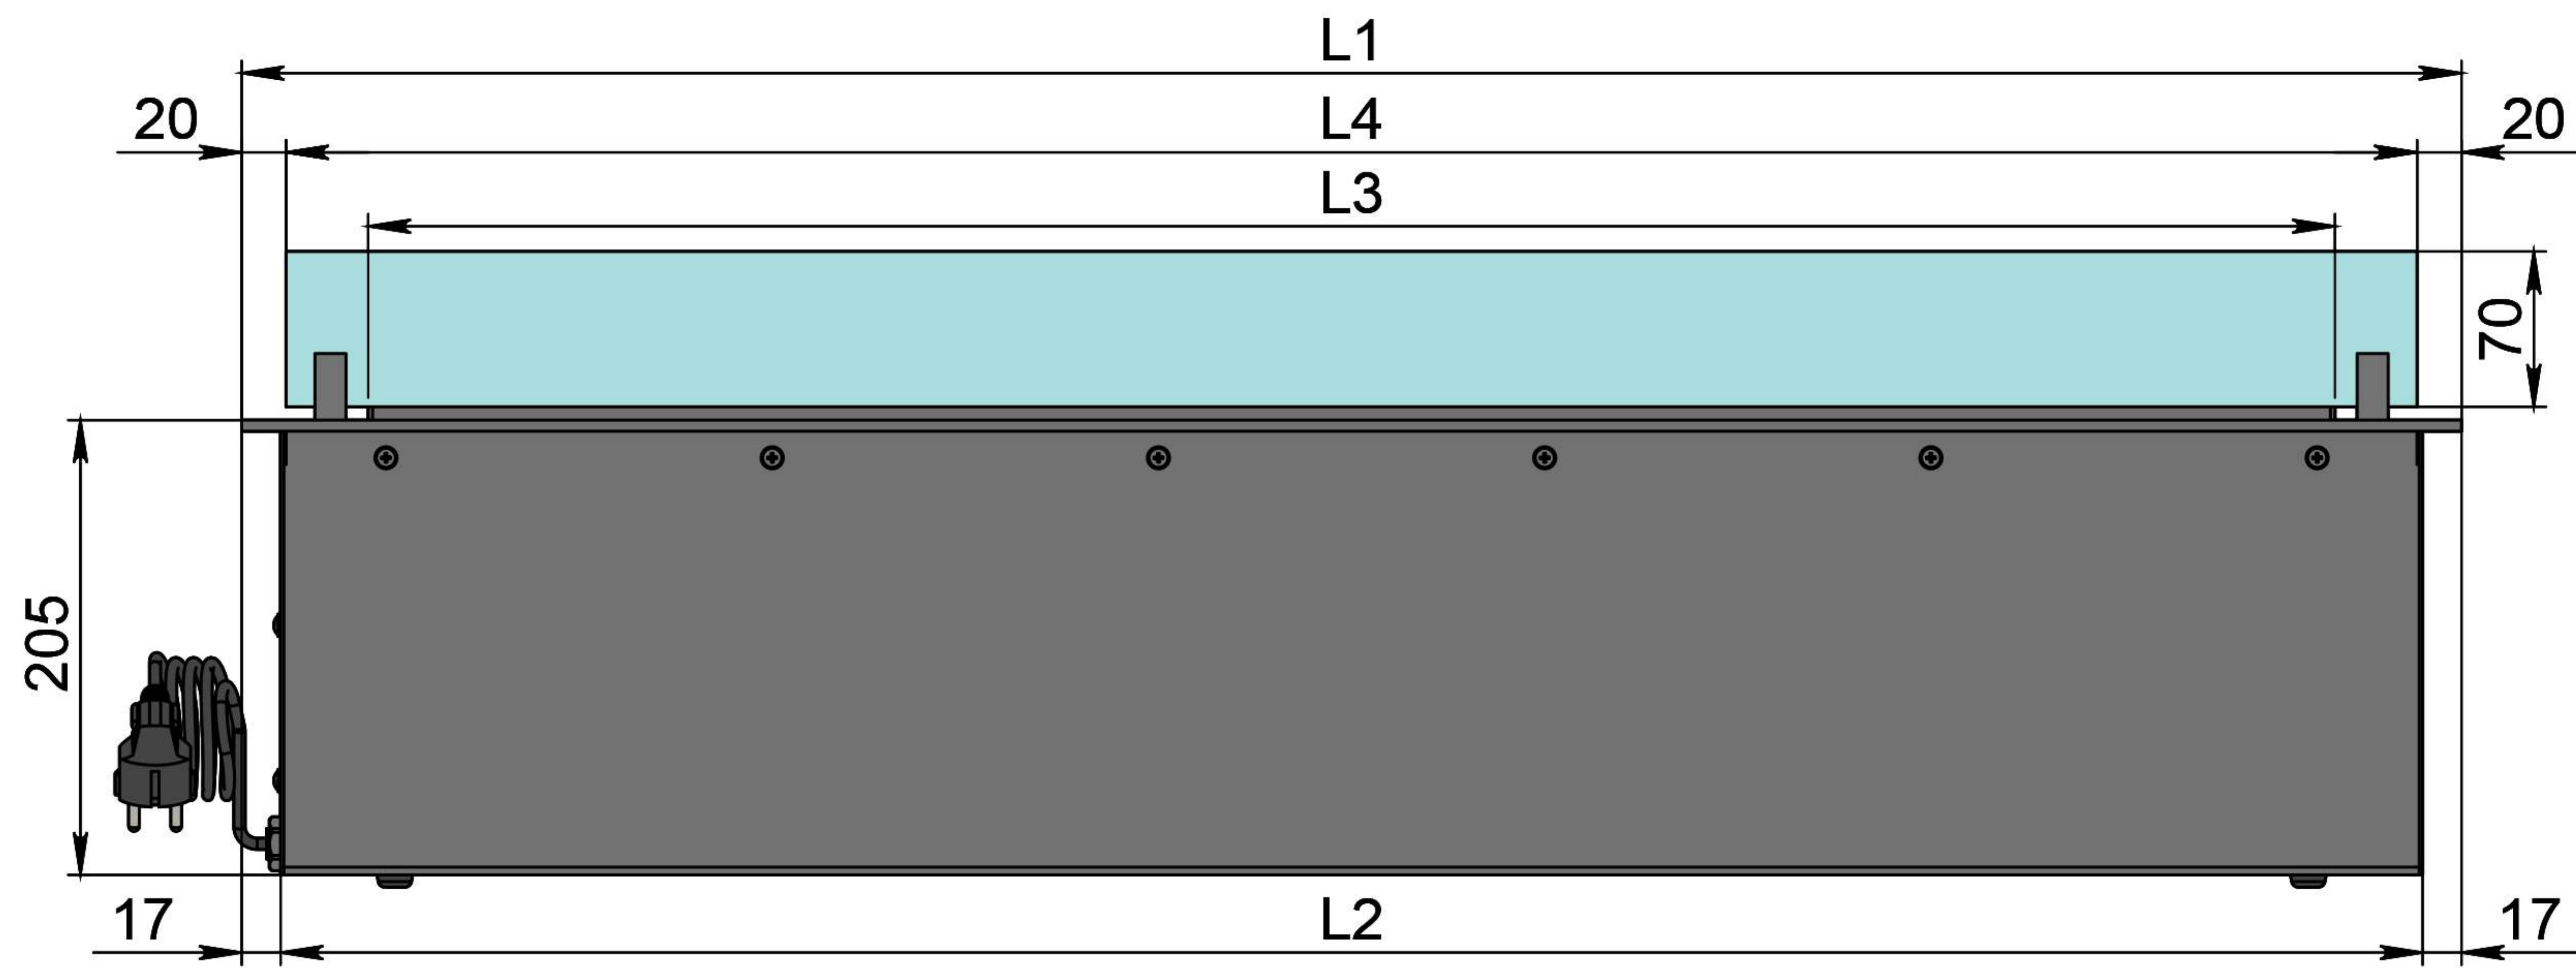

Вид спереду

Вид збоку

Вид зверху

- 1. Лицьова панель.
- 2. Люк панелі управління.
- 3. Запальник.
- 4. Сопло (лінія вогню).
- 5. Металевий корпус.
- 6. Жаростійке скло.
- 7. Тримач скла.
- 8. Шнур для підключення до електромережі.
- 9. Автоматичний вимикач.
- 10. Захисна кришка клемника для зовнішніх підключень.

Автоматичний біокамін DALEX C2-70 Touch

Розміри	Автоматичний біокамін DALEX C2-70 Touch								
	L700	L800	L900	L1000	L1100	L1200	L1300	L1400	L1500
L1, мм	700	800	900	1000	1100	1200	1300	1400	1500
L2, мм	666	766	866	966	1066	1166	1266	1366	1466
L3, мм	600	700	800	900	1000	1100	1200	1300	1400
L4, мм	660	760	860	960	1060	1160	1260	1360	1460

Вид спереду

Вид збоку

Вид зверху

Розміри	Автоматичний біокамін DALEX C2-70 Touch				
	L1600	L1700	L1800	L1900	L2000
L1, мм	1600	1700	1800	1900	2000
L2, мм	1566	1666	1766	1866	1966
L3, мм	1500	1600	1700	1800	1900
L4, мм	1560	1660	1760	1860	1960

Вид спереду

Вид збоку

Вид зверху

Автоматичний біокамін DALEX C2-70 Touch

Розміри	Автоматичний біокамін DALEX C2-70 Touch									
	L2100	L2200	L2300	L2400	L2500	L2600	L2700	L2800	L2900	L3000
L1, мм	2100	2200	2300	2400	2500	2600	2700	2800	2900	3000
L2, мм	2066	2166	2266	2366	2466	2566	2666	2766	2866	2966
L3, мм	2000	2100	2200	2300	2400	2500	2600	2700	2800	2900
L4, мм	1030	1080	1130	1180	1230	1280	1330	1380	1430	1480