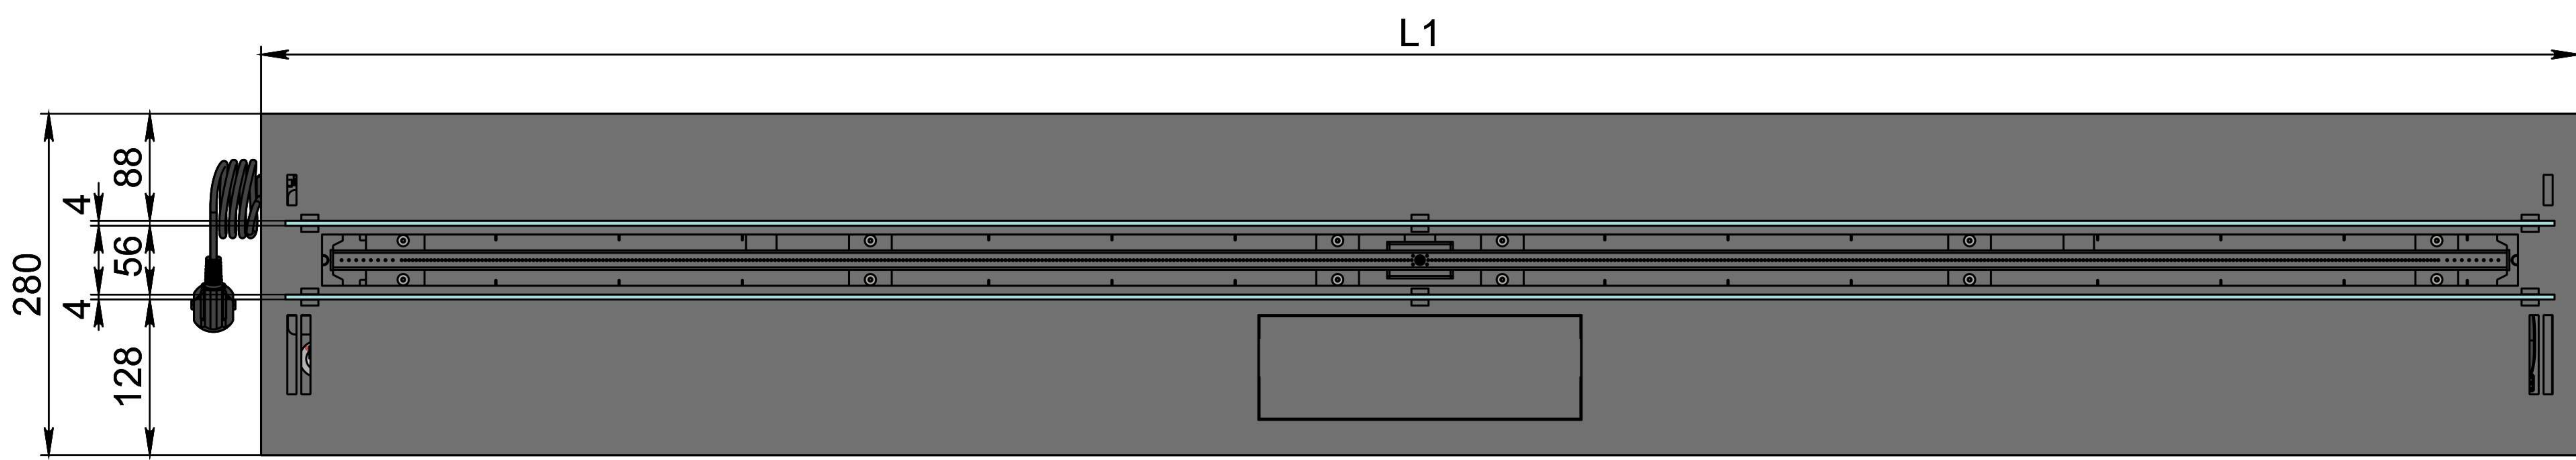

Вид спереду

Вид збоку

Вид зверху

- 1. Лицьова панель.
- 2. Люк панелі управління.
- 3. Запальник.
- 4. Сопло (лінія вогню).
- 5. Металевий корпус.
- 6. Жаростійке скло.
- 7. Тримач скла.
- 8. Шнур для підключення до електромережі.
- 9. Автоматичний вимикач.
- 10. Захисна кришка клемника для зовнішніх підключень.

Автоматичний біокамін DALEX C2-70 Touch

Розміри	Автоматичний біокамін DALEX C2-70 Touch								
	L700	L800	L900	L1000	L1100	L1200	L1300	L1400	L1500
L1, мм	700	800	900	1000	1100	1200	1300	1400	1500
L2, мм	666	766	866	966	1066	1166	1266	1366	1466
L3, мм	600	700	800	900	1000	1100	1200	1300	1400
L4, мм	660	760	860	960	1060	1160	1260	1360	1460

Вид спереду

Вид збоку

Вид зверху

Розміри	Автоматичний біокамін DALEX C2-70 Touch				
	L1600	L1700	L1800	L1900	L2000
L1, мм	1600	1700	1800	1900	2000
L2, мм	1566	1666	1766	1866	1966
L3, мм	1500	1600	1700	1800	1900
L4, мм	1560	1660	1760	1860	1960

Вид спереду

Вид збоку

Вид зверху

Автоматичний біокамін DALEX C2-70 Touch

Розміри	Автоматичний біокамін DALEX C2-70 Touch									
	L2100	L2200	L2300	L2400	L2500	L2600	L2700	L2800	L2900	L3000
L1, мм	2100	2200	2300	2400	2500	2600	2700	2800	2900	3000
L2, мм	2066	2166	2266	2366	2466	2566	2666	2766	2866	2966
L3, мм	2000	2100	2200	2300	2400	2500	2600	2700	2800	2900
L4, мм	1030	1080	1130	1180	1230	1280	1330	1380	1430	1480