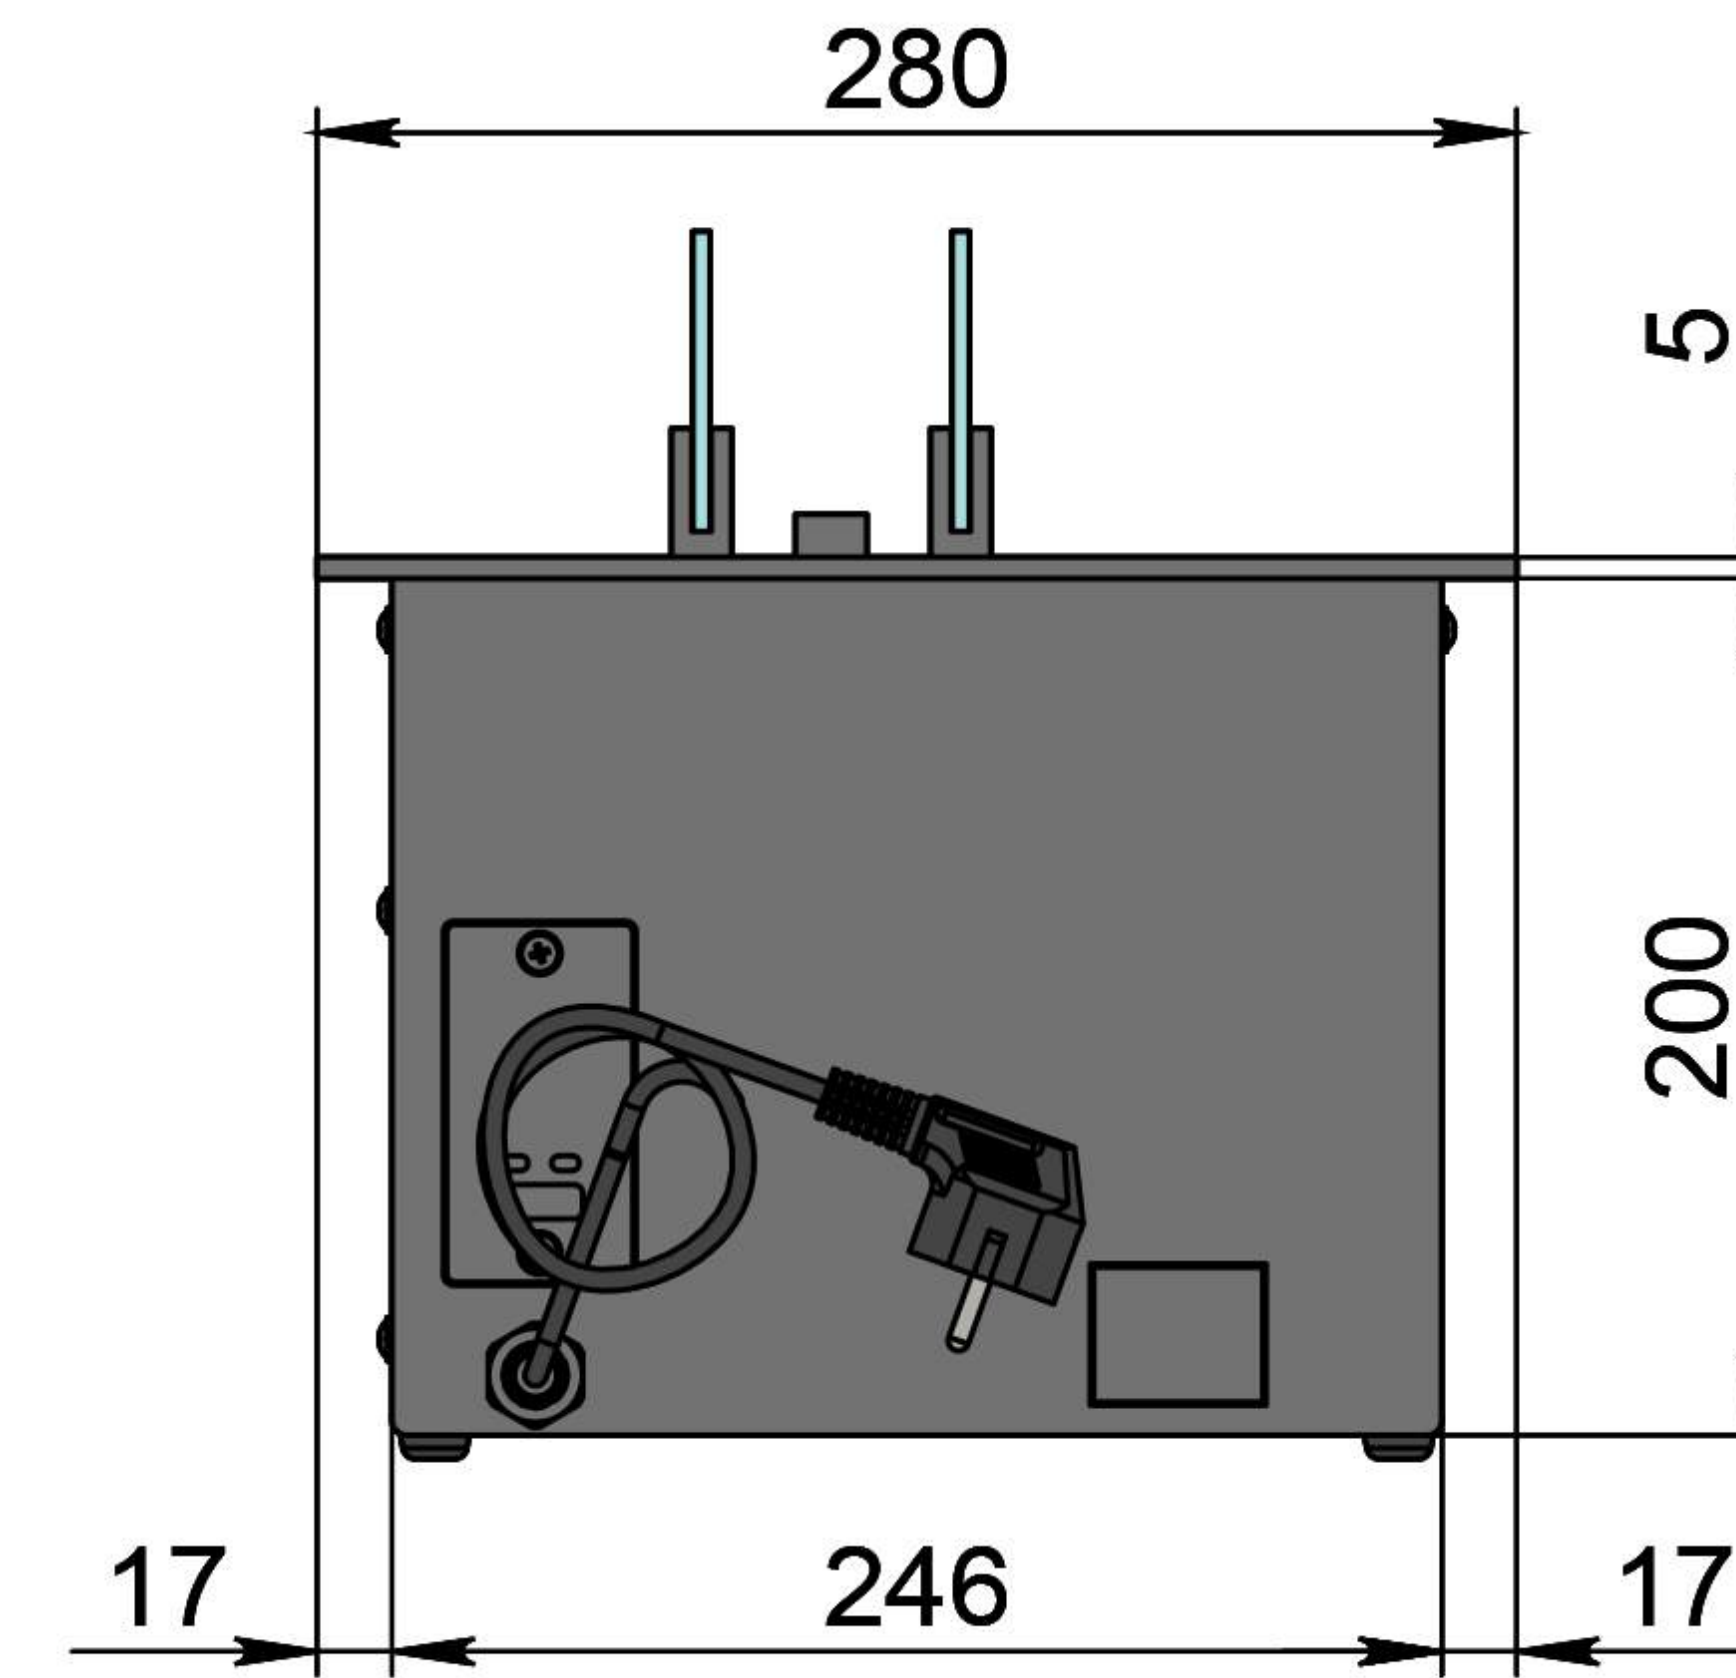

Вид спереду

Вид збоку

Вид зверху

- 1. Лицьова панель.
- 2. Люк панелі управління.
- 3. Запальник.
- 4. Сопло (лінія вогню).
- 5. Металевий корпус.
- 6. Жаростійке скло.
- 7. Тримач скла.
- 8. Шнур для підключення до електромережі.
- 9. Автоматичний вимикач.
- 10. Захисна кришка клемника для зовнішніх підключень.

Автоматичний біокамін DALEX C2-70 Touch

Розміри	Автоматичний біокамін DALEX C2-70 Touch								
	L700	L800	L900	L1000	L1100	L1200	L1300	L1400	L1500
L1, мм	700	800	900	1000	1100	1200	1300	1400	1500
L2, мм	666	766	866	966	1066	1166	1266	1366	1466
L3, мм	600	700	800	900	1000	1100	1200	1300	1400
L4, мм	660	760	860	960	1060	1160	1260	1360	1460

Вид спереду

Вид збоку

Вид зверху

Розміри	Автоматичний біокамін DALEX C2-70 Touch				
	L1600	L1700	L1800	L1900	L2000
L1, мм	1600	1700	1800	1900	2000
L2, мм	1566	1666	1766	1866	1966
L3, мм	1500	1600	1700	1800	1900
L4, мм	1560	1660	1760	1860	1960

Вид спереду

Вид збоку

Вид зверху

Автоматичний біокамін DALEX C2-70 Touch

Розміри	Автоматичний біокамін DALEX C2-70 Touch									
	L2100	L2200	L2300	L2400	L2500	L2600	L2700	L2800	L2900	L3000
L1, мм	2100	2200	2300	2400	2500	2600	2700	2800	2900	3000
L2, мм	2066	2166	2266	2366	2466	2566	2666	2766	2866	2966
L3, мм	2000	2100	2200	2300	2400	2500	2600	2700	2800	2900
L4, мм	1030	1080	1130	1180	1230	1280	1330	1380	1430	1480