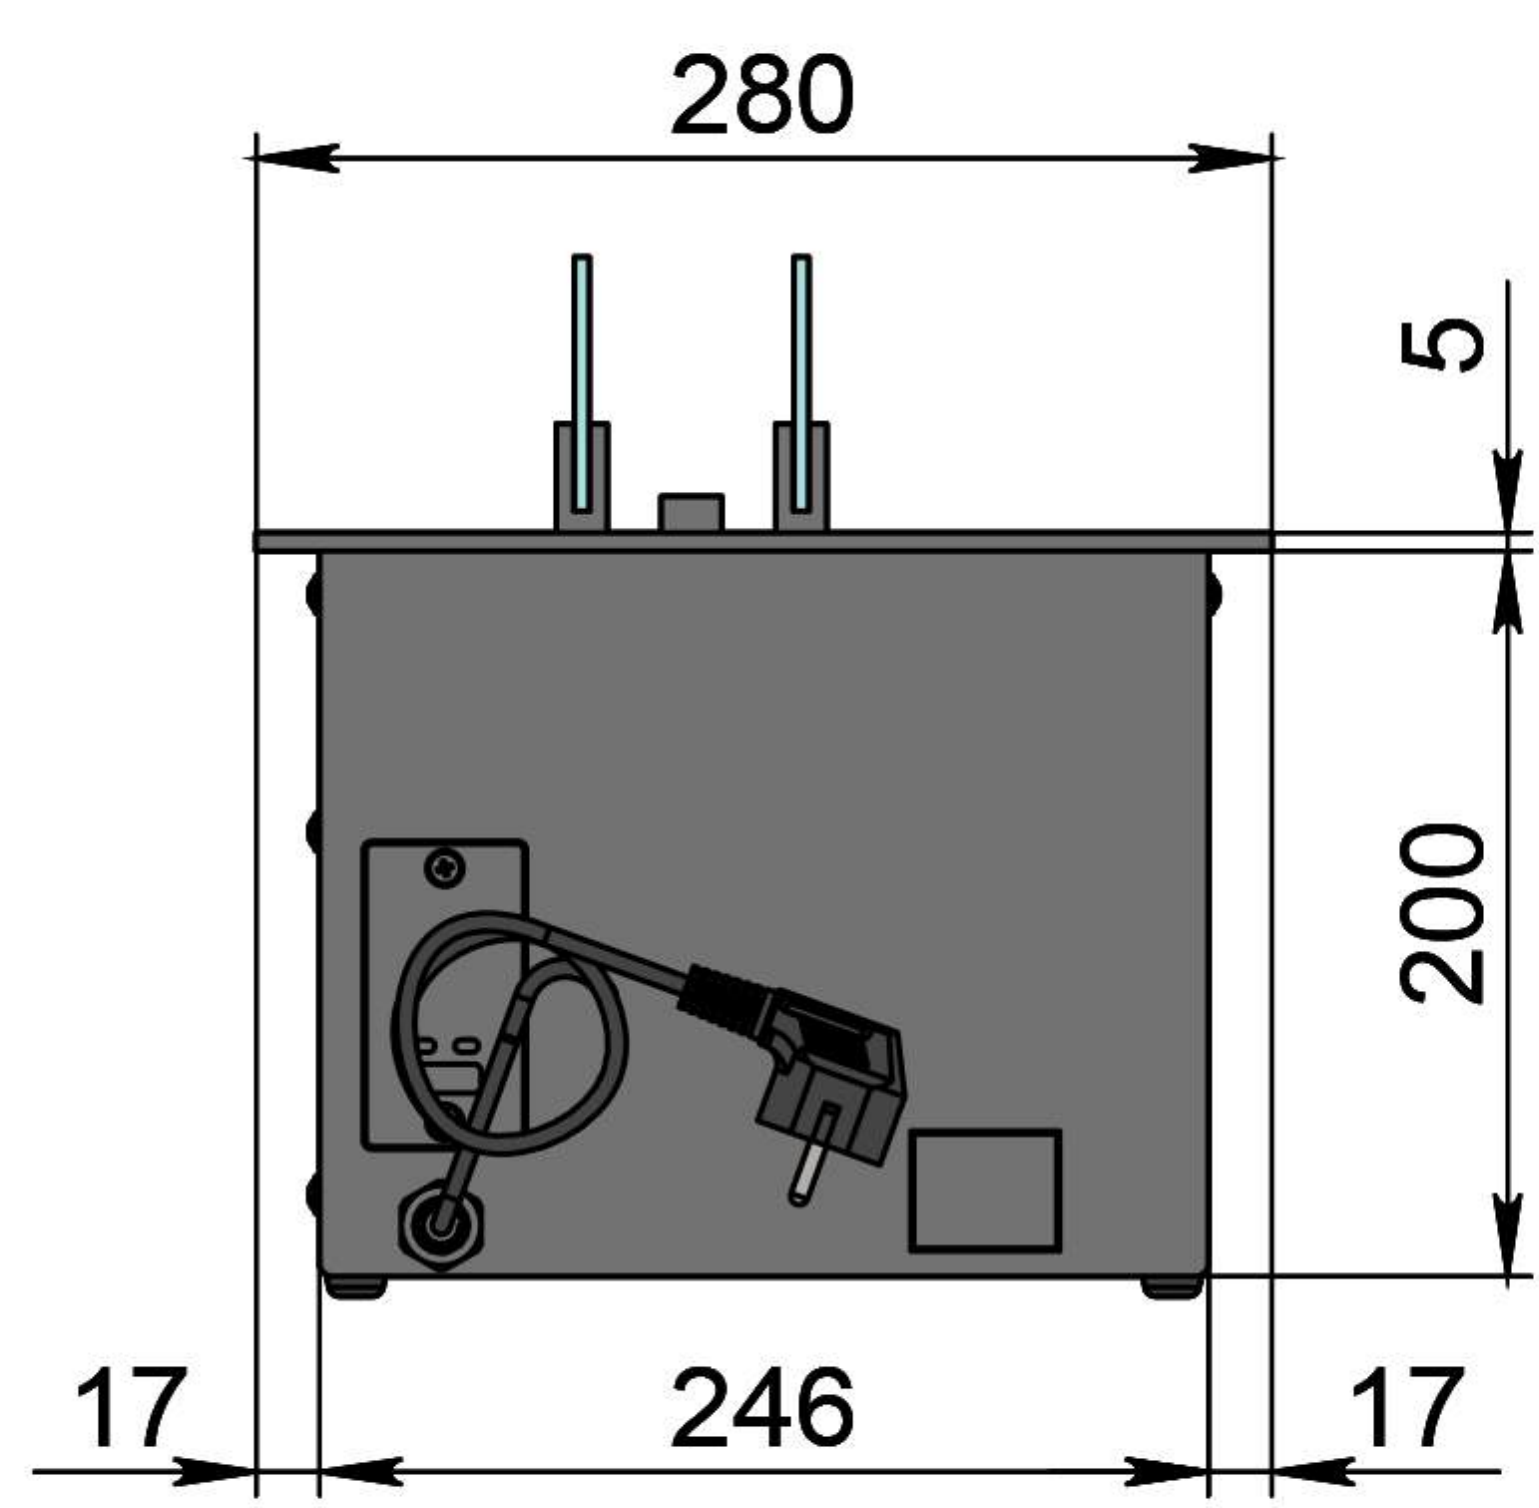

Вид спереду

Вид збоку

Вид зверху

- 1. Лицьова панель.
- 2. Люк панелі управління.
- 3. Запальник.
- 4. Сопло (лінія вогню).
- 5. Металевий корпус.
- 6. Жаростійке скло.
- 7. Тримач скла.
- 8. Шнур для підключення до електромережі.
- 9. Автоматичний вимикач.
- 10. Захисна кришка клемника для зовнішніх підключень.

Автоматичний біокамін DALEX C2-70 Touch

Розміри	Автоматичний біокамін DALEX C2-70 Touch								
	L700	L800	L900	L1000	L1100	L1200	L1300	L1400	L1500
L1, мм	700	800	900	1000	1100	1200	1300	1400	1500
L2, мм	666	766	866	966	1066	1166	1266	1366	1466
L3, мм	600	700	800	900	1000	1100	1200	1300	1400
L4, мм	660	760	860	960	1060	1160	1260	1360	1460

Вид спереду

Вид збоку

Вид зверху

Розміри	Автоматичний біокамін DALEX C2-70 Touch				
	L1600	L1700	L1800	L1900	L2000
L1, мм	1600	1700	1800	1900	2000
L2, мм	1566	1666	1766	1866	1966
L3, мм	1500	1600	1700	1800	1900
L4, мм	1560	1660	1760	1860	1960

Вид спереду

Вид збоку

Вид зверху

Автоматичний біокамін DALEX C2-70 Touch

Розміри	Автоматичний біокамін DALEX C2-70 Touch									
	L2100	L2200	L2300	L2400	L2500	L2600	L2700	L2800	L2900	L3000
L1, мм	2100	2200	2300	2400	2500	2600	2700	2800	2900	3000
L2, мм	2066	2166	2266	2366	2466	2566	2666	2766	2866	2966
L3, мм	2000	2100	2200	2300	2400	2500	2600	2700	2800	2900
L4, мм	1030	1080	1130	1180	1230	1280	1330	1380	1430	1480