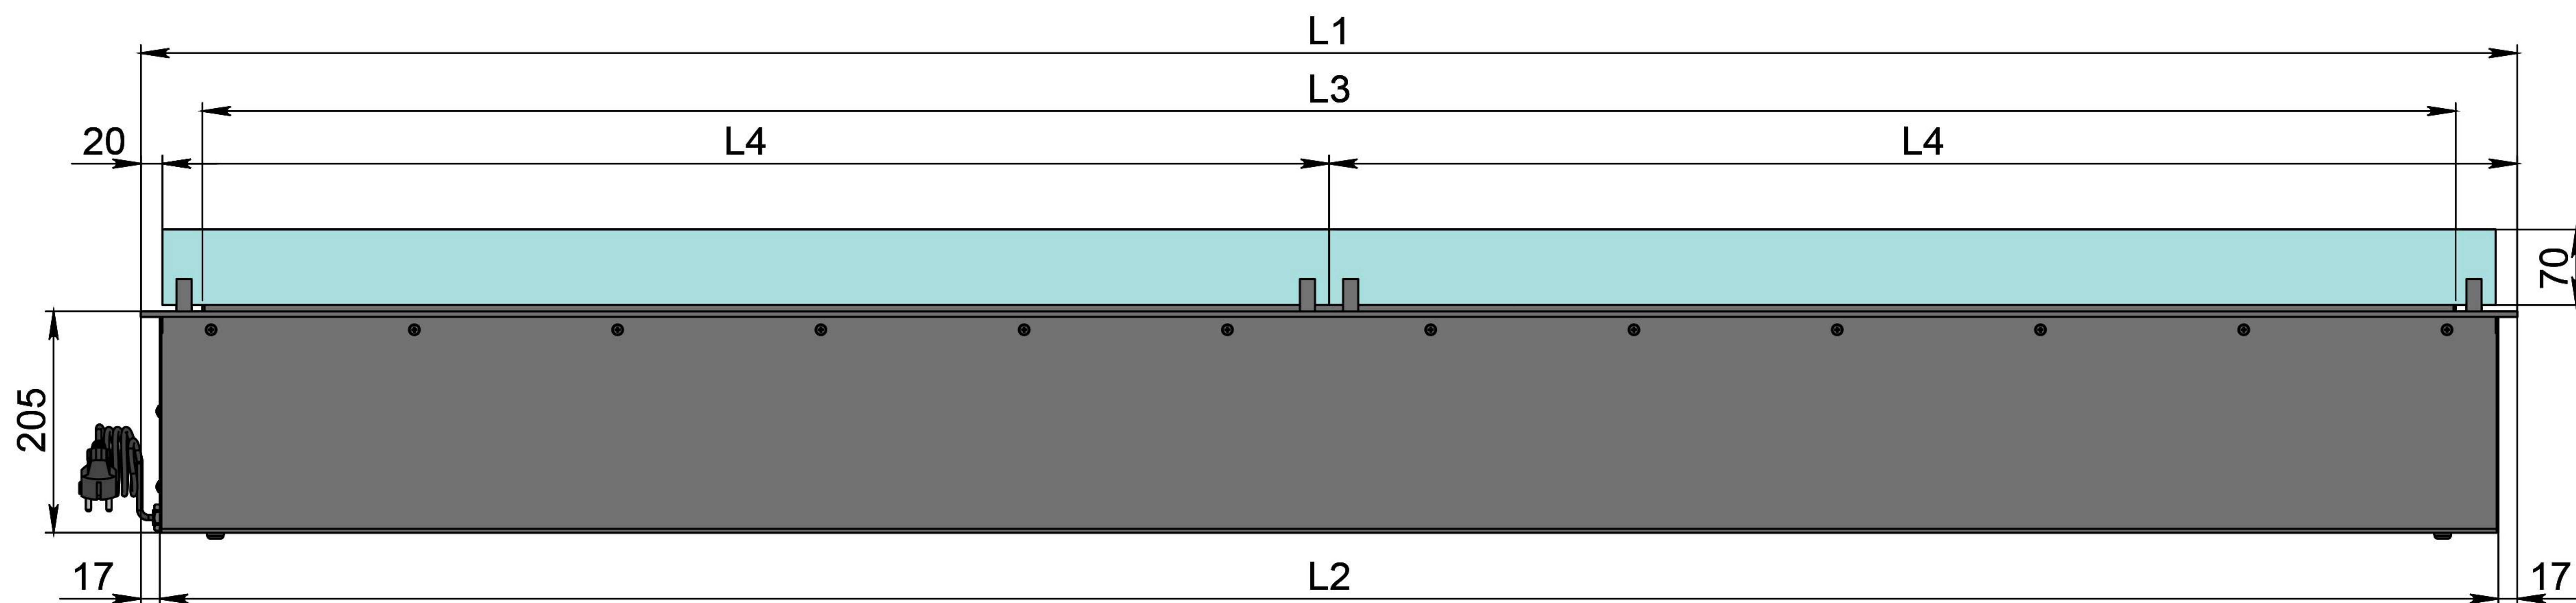

Автоматичний біокамін DALEX C2-70 Touch

Розміри	Автоматичний біокамін DALEX C2-70 Touch								
	L700	L800	L900	L1000	L1100	L1200	L1300	L1400	L1500
L1, мм	700	800	900	1000	1100	1200	1300	1400	1500
L2, мм	666	766	866	966	1066	1166	1266	1366	1466
L3, мм	600	700	800	900	1000	1100	1200	1300	1400
L4, мм	660	760	860	960	1060	1160	1260	1360	1460

Вид спереду

Вид збоку

Вид зверху

Розміри	Автоматичний біокамін DALEX C2-70 Touch				
	L1600	L1700	L1800	L1900	L2000
L1, мм	1600	1700	1800	1900	2000
L2, мм	1566	1666	1766	1866	1966
L3, мм	1500	1600	1700	1800	1900
L4, мм	1560	1660	1760	1860	1960

Вид спереду

Вид збоку

Вид зверху

Автоматичний біокамін DALEX C2-70 Touch

Розміри	Автоматичний біокамін DALEX C2-70 Touch									
	L2100	L2200	L2300	L2400	L2500	L2600	L2700	L2800	L2900	L3000
L1, мм	2100	2200	2300	2400	2500	2600	2700	2800	2900	3000
L2, мм	2066	2166	2266	2366	2466	2566	2666	2766	2866	2966
L3, мм	2000	2100	2200	2300	2400	2500	2600	2700	2800	2900
L4, мм	1030	1080	1130	1180	1230	1280	1330	1380	1430	1480