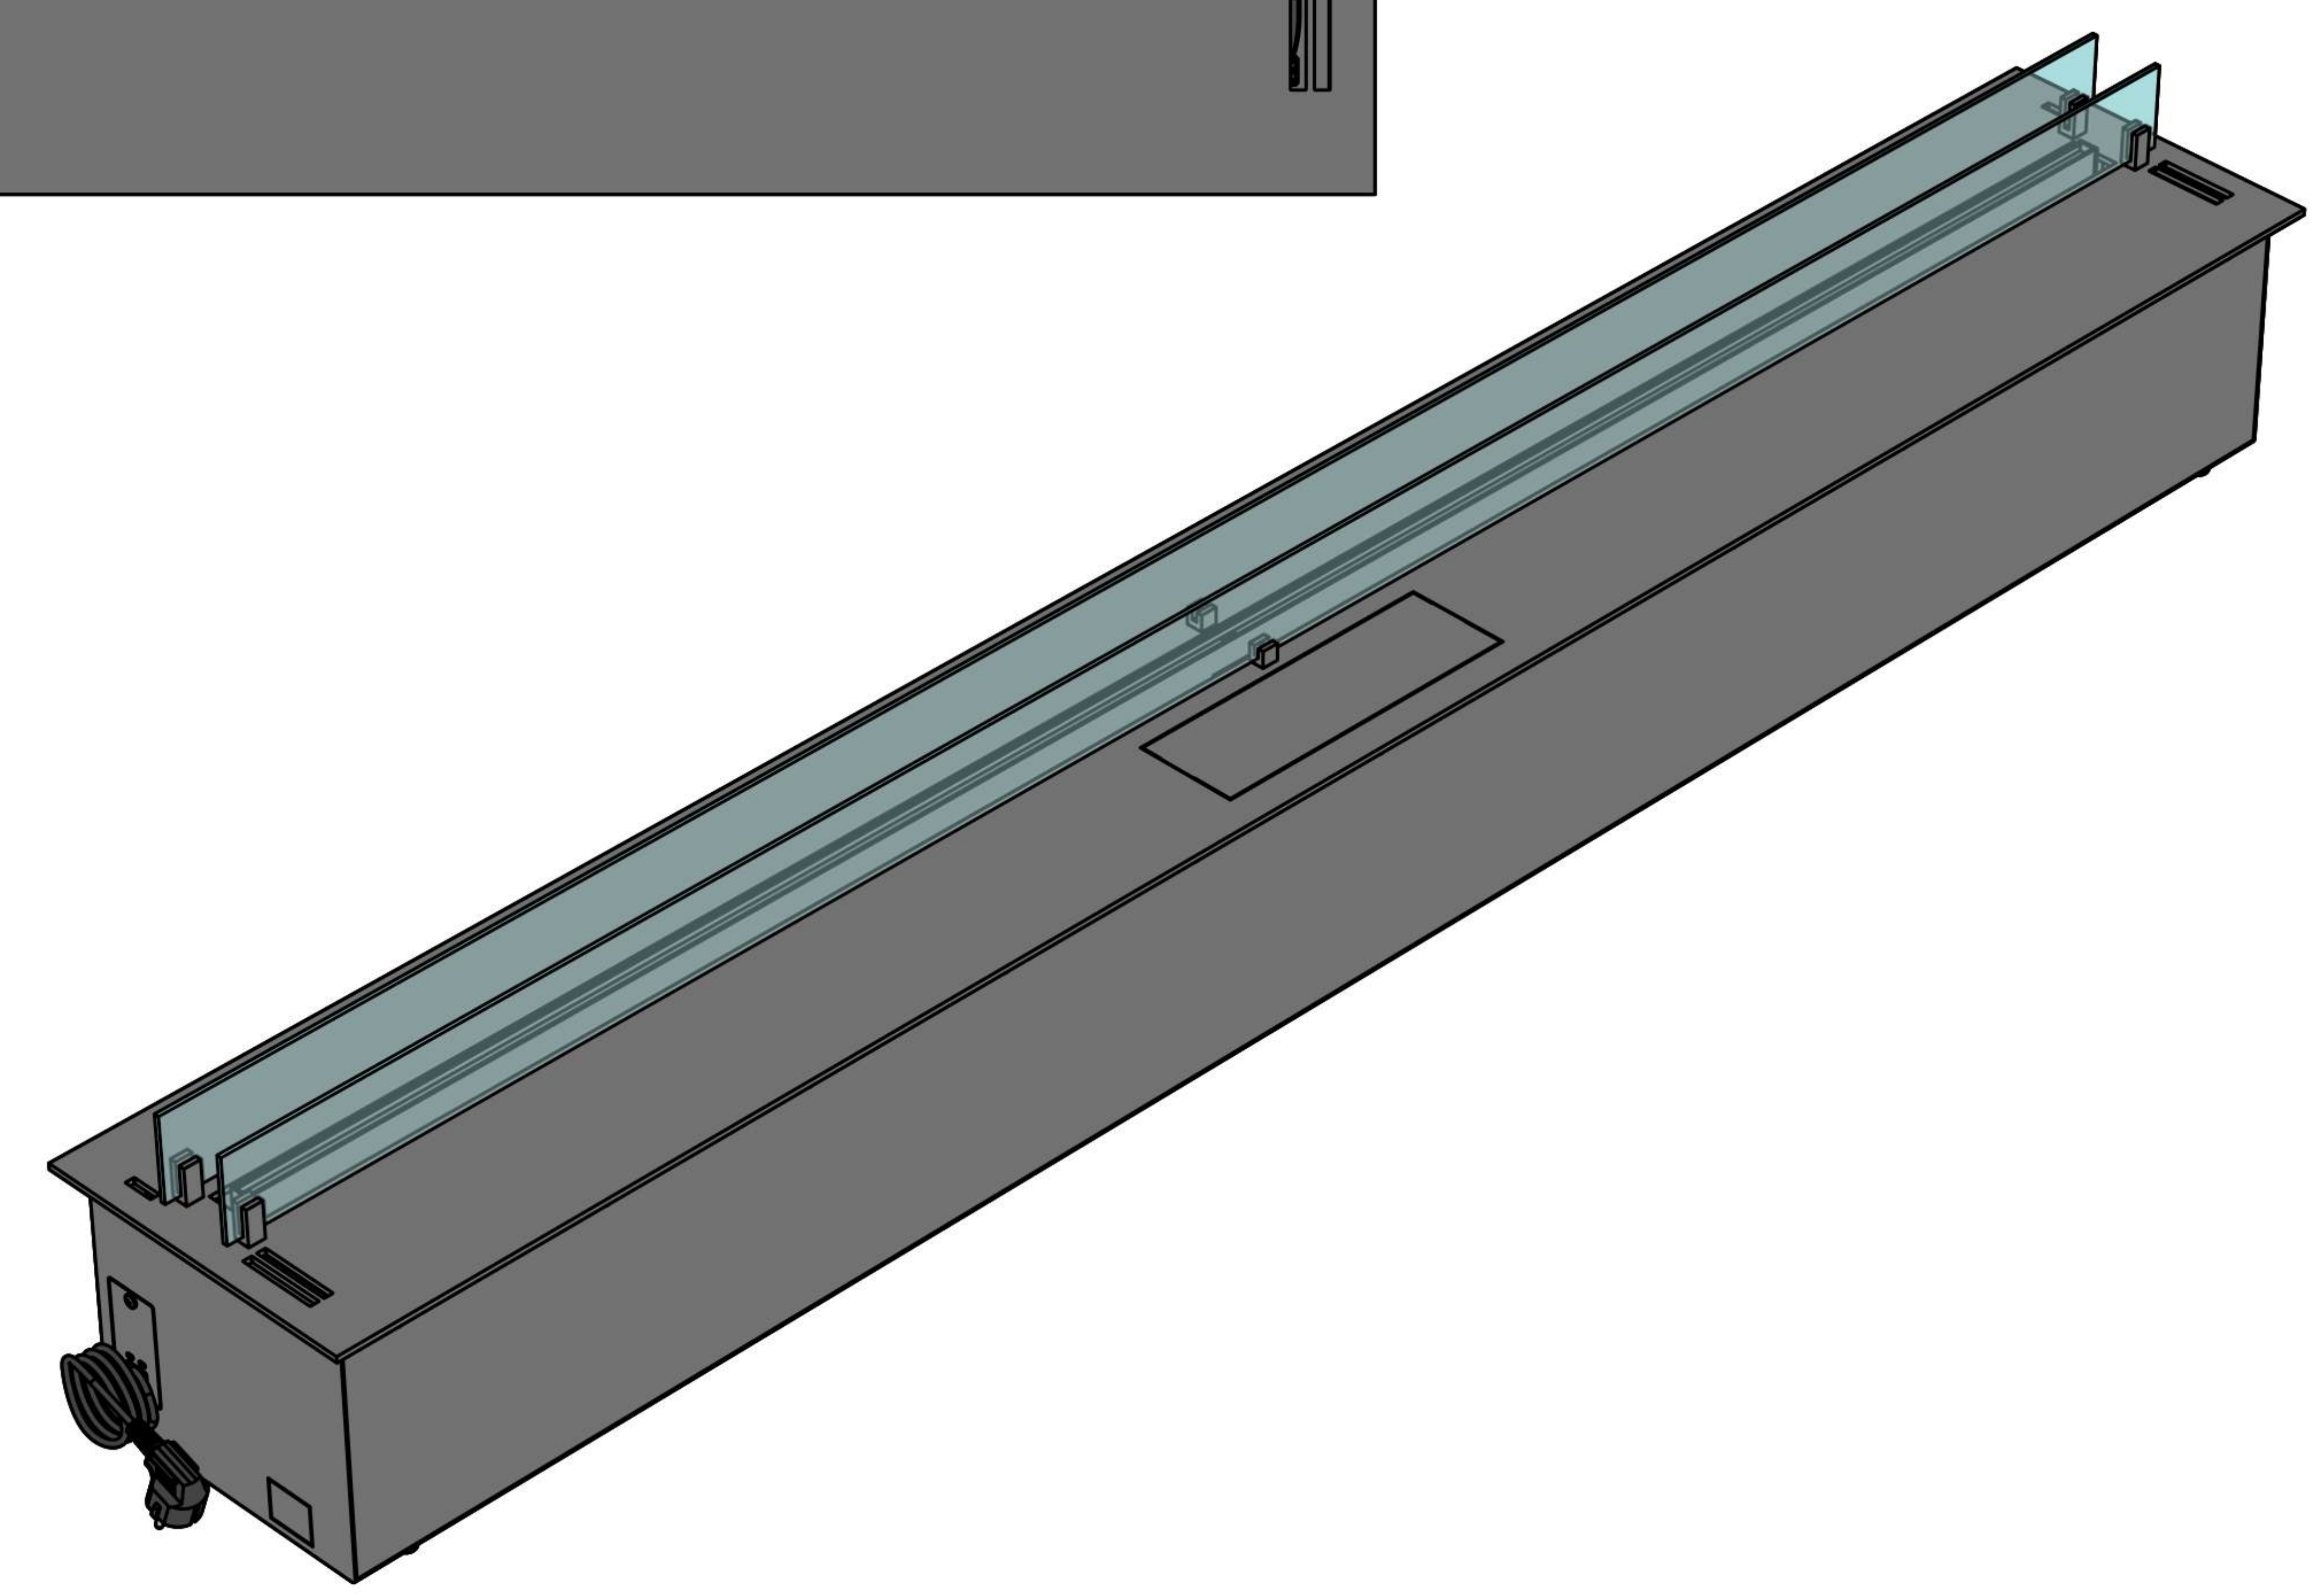

Вид спереду

Вид збоку

Вид зверху

- 1. Лицьова панель.
- 2. Люк панелі управління.
- 3. Запальник.
- 4. Сопло (лінія вогню).
- 5. Металевий корпус.
- 6. Жаростійке скло.
- 7. Тримач скла.
- 8. Шнур для підключення до електромережі.
- 9. Автоматичний вимикач.
- 10. Захисна кришка клемника для зовнішніх підключень.

Автоматичний біокамін DALEX C2-70 Touch

Розміри	Автоматичний біокамін DALEX C2-70 Touch								
	L700	L800	L900	L1000	L1100	L1200	L1300	L1400	L1500
L1, мм	700	800	900	1000	1100	1200	1300	1400	1500
L2, мм	666	766	866	966	1066	1166	1266	1366	1466
L3, мм	600	700	800	900	1000	1100	1200	1300	1400
L4, мм	660	760	860	960	1060	1160	1260	1360	1460

Вид спереду

Вид збоку

Вид зверху

Розміри	Автоматичний біокамін DALEX C2-70 Touch				
	L1600	L1700	L1800	L1900	L2000
L1, мм	1600	1700	1800	1900	2000
L2, мм	1566	1666	1766	1866	1966
L3, мм	1500	1600	1700	1800	1900
L4, мм	1560	1660	1760	1860	1960

Вид спереду

Вид збоку

Вид зверху

Автоматичний біокамін DALEX C2-70 Touch

Розміри	Автоматичний біокамін DALEX C2-70 Touch									
	L2100	L2200	L2300	L2400	L2500	L2600	L2700	L2800	L2900	L3000
L1, мм	2100	2200	2300	2400	2500	2600	2700	2800	2900	3000
L2, мм	2066	2166	2266	2366	2466	2566	2666	2766	2866	2966
L3, мм	2000	2100	2200	2300	2400	2500	2600	2700	2800	2900
L4, мм	1030	1080	1130	1180	1230	1280	1330	1380	1430	1480