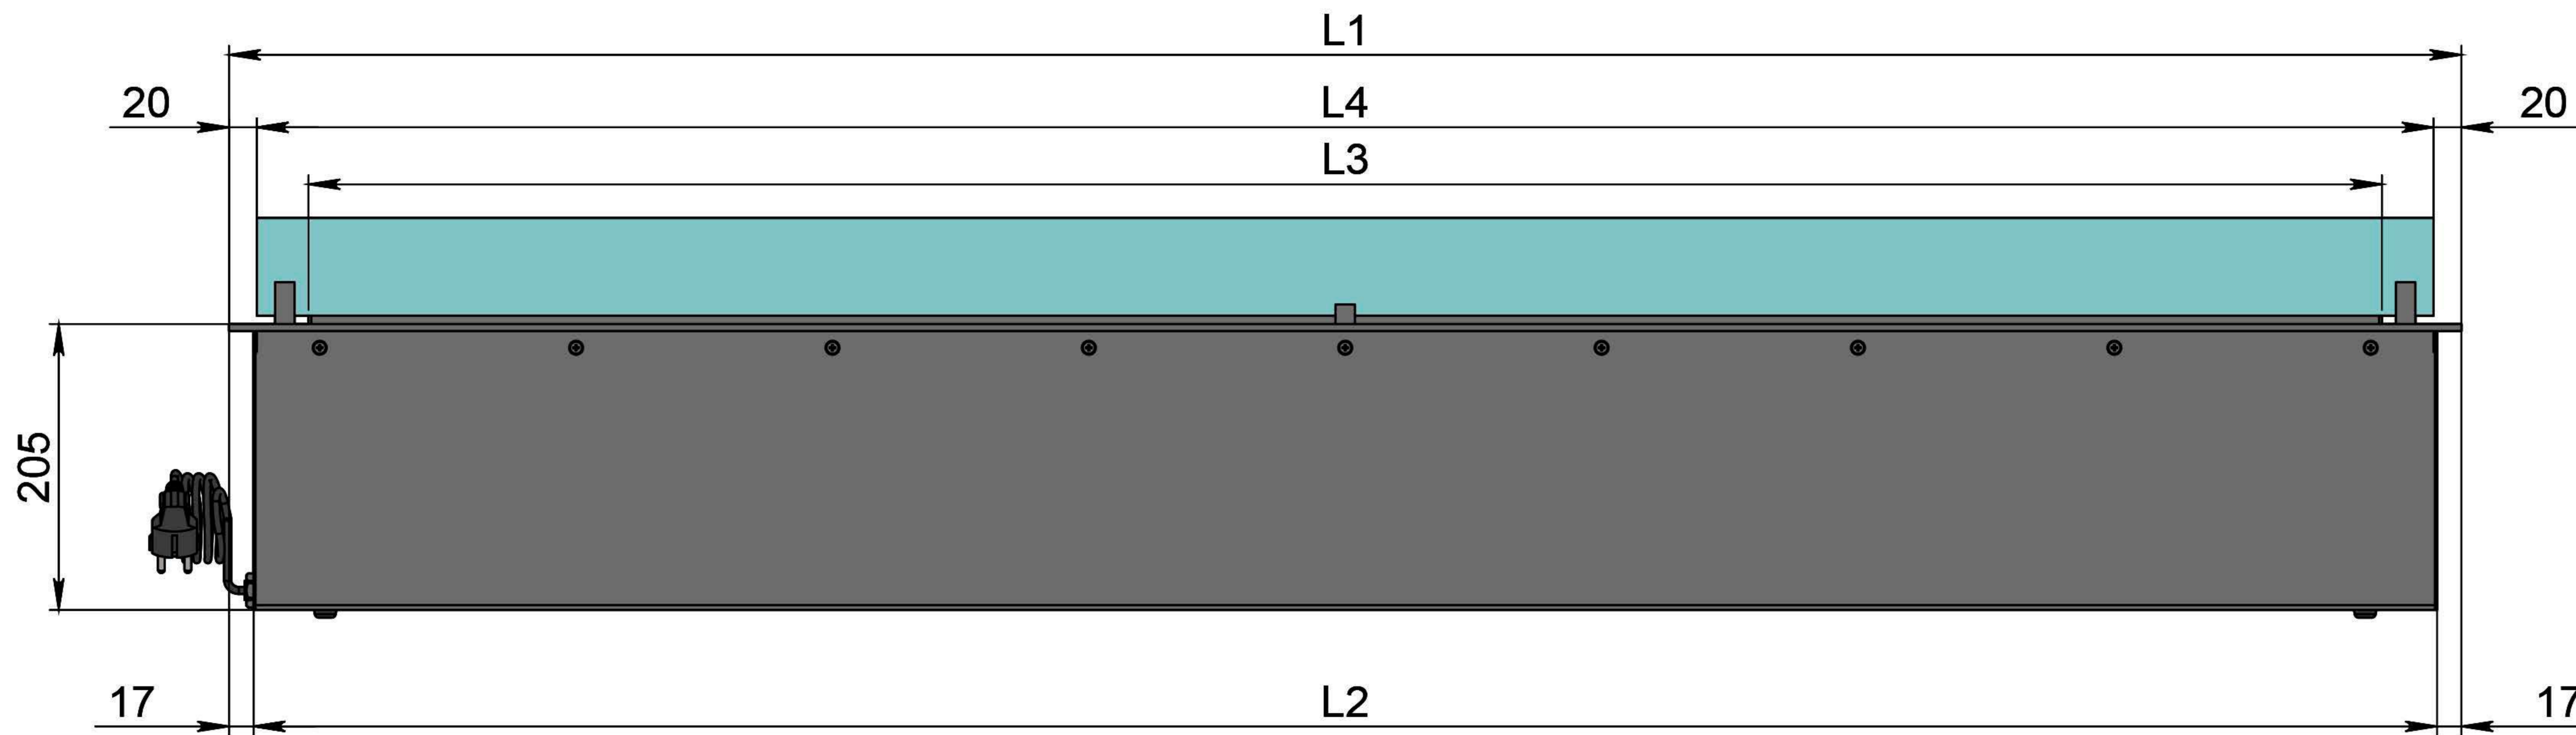

Вид спереду

Вид збоку

Вид зверху

- 1. Лицьова панель.
- 2. Люк панелі керування.
- 3. Люк заправки.
- 4. Підпалювач.
- 5. Сопло (лінія вогню).
- 6. Захисний металевий корпус.
- 7. Захисне жаростійке скло.
- 8. Триммач скла.
- 9. Кабель/роз'єм для підключення до електромережі.
- 10. Автоматичний вимикач.

Автоматичний біокамін DALEX Gold Plus

Розміри	Автоматичний біокамін DALEX Gold Plus								
	L700	L800	L900	L1000	L1100	L1200	L1300	L1400	L1500
L1, мм	700	800	900	1000	1100	1200	1300	1400	1500
L2, мм	666	766	866	966	1066	1166	1266	1366	1466
L3, мм	600	700	800	900	1000	1100	1200	1300	1400
L4, мм	660	760	860	960	1060	1160	1260	1360	1460

Вид спереду

Вид збоку

Вид зверху

Розміри	Автоматичний біокамін DALEX Gold Plus		
	L1600	L1700	L1800
L1, мм	1600	1700	1800
L2, мм	1566	1666	1766
L3, мм	1500	1600	1700
L4, мм	1560	1660	1760