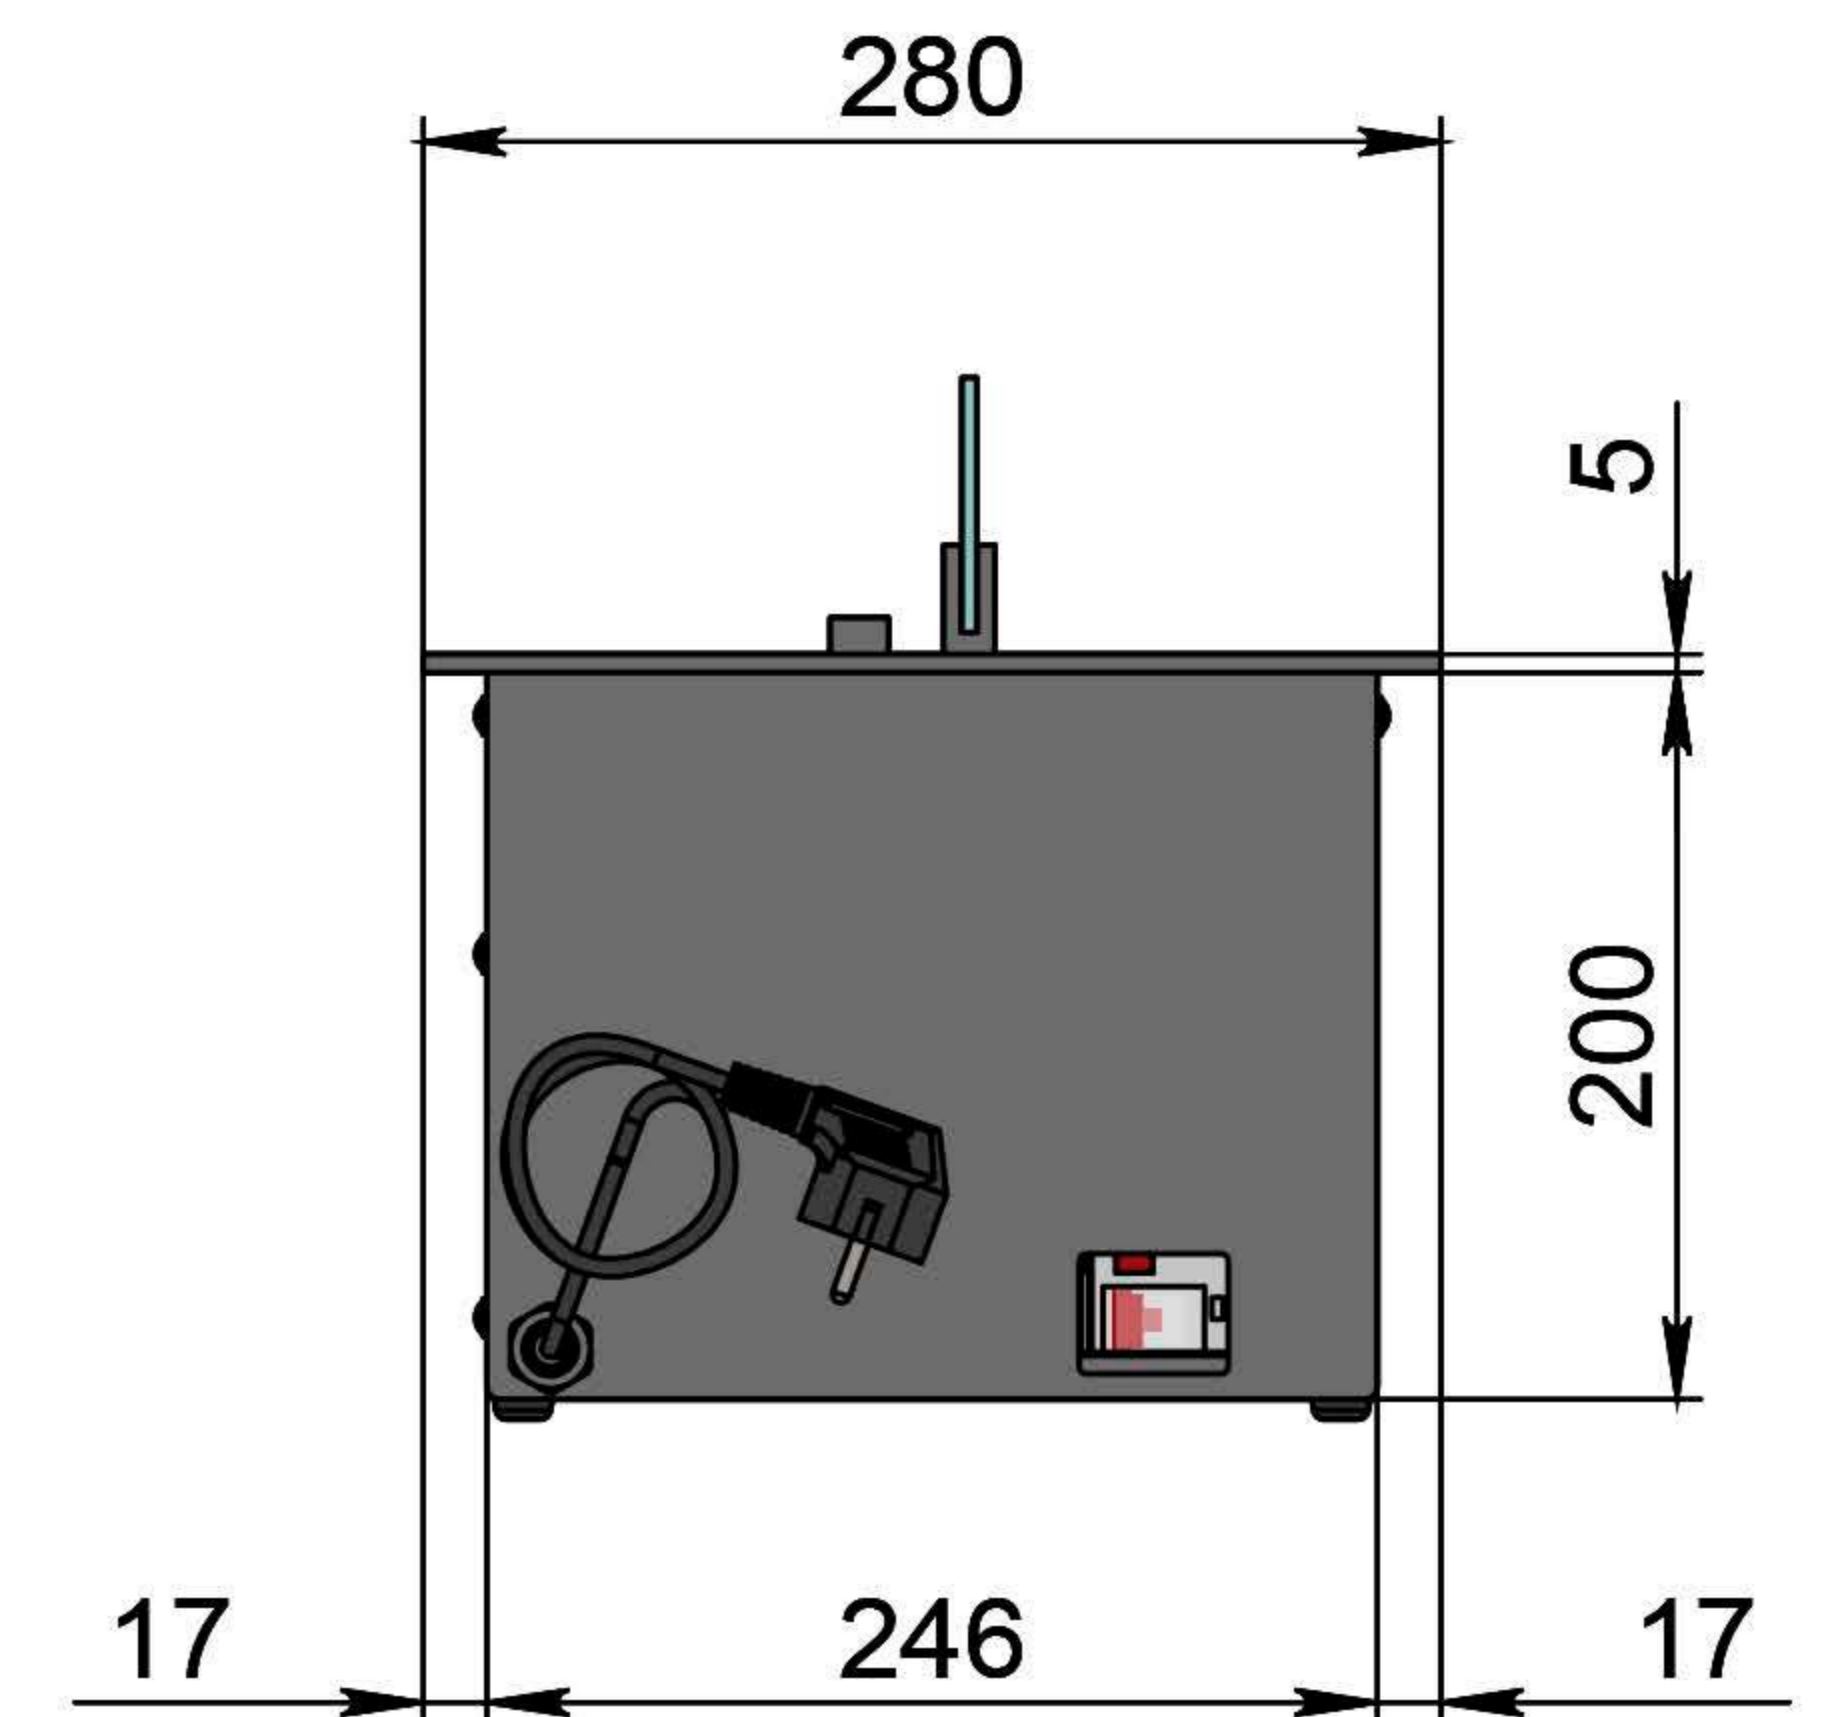

Вид спереду

Вид збоку

Вид зверху

- 1. Лицьова панель.
- 2. Люк панелі керування.
- 3. Люк заправки.
- 4. Підпалювач.
- 5. Сопло (лінія вогню).
- 6. Захисний металевий корпус.
- 7. Захисне жаростійке скло.
- 8. Триммач скла.
- 9. Кабель/роз'єм для підключення до електромережі.
- 10. Автоматичний вимикач.

Автоматичний біокамін DALEX Gold Plus

Розміри	Автоматичний біокамін DALEX Gold Plus								
	L700	L800	L900	L1000	L1100	L1200	L1300	L1400	L1500
L1, мм	700	800	900	1000	1100	1200	1300	1400	1500
L2, мм	666	766	866	966	1066	1166	1266	1366	1466
L3, мм	600	700	800	900	1000	1100	1200	1300	1400
L4, мм	660	760	860	960	1060	1160	1260	1360	1460

Вид спереду

Вид збоку

Вид зверху

Розміри	Автоматичний біокамін DALEX Gold Plus		
	L1600	L1700	L1800
L1, мм	1600	1700	1800
L2, мм	1566	1666	1766
L3, мм	1500	1600	1700
L4, мм	1560	1660	1760