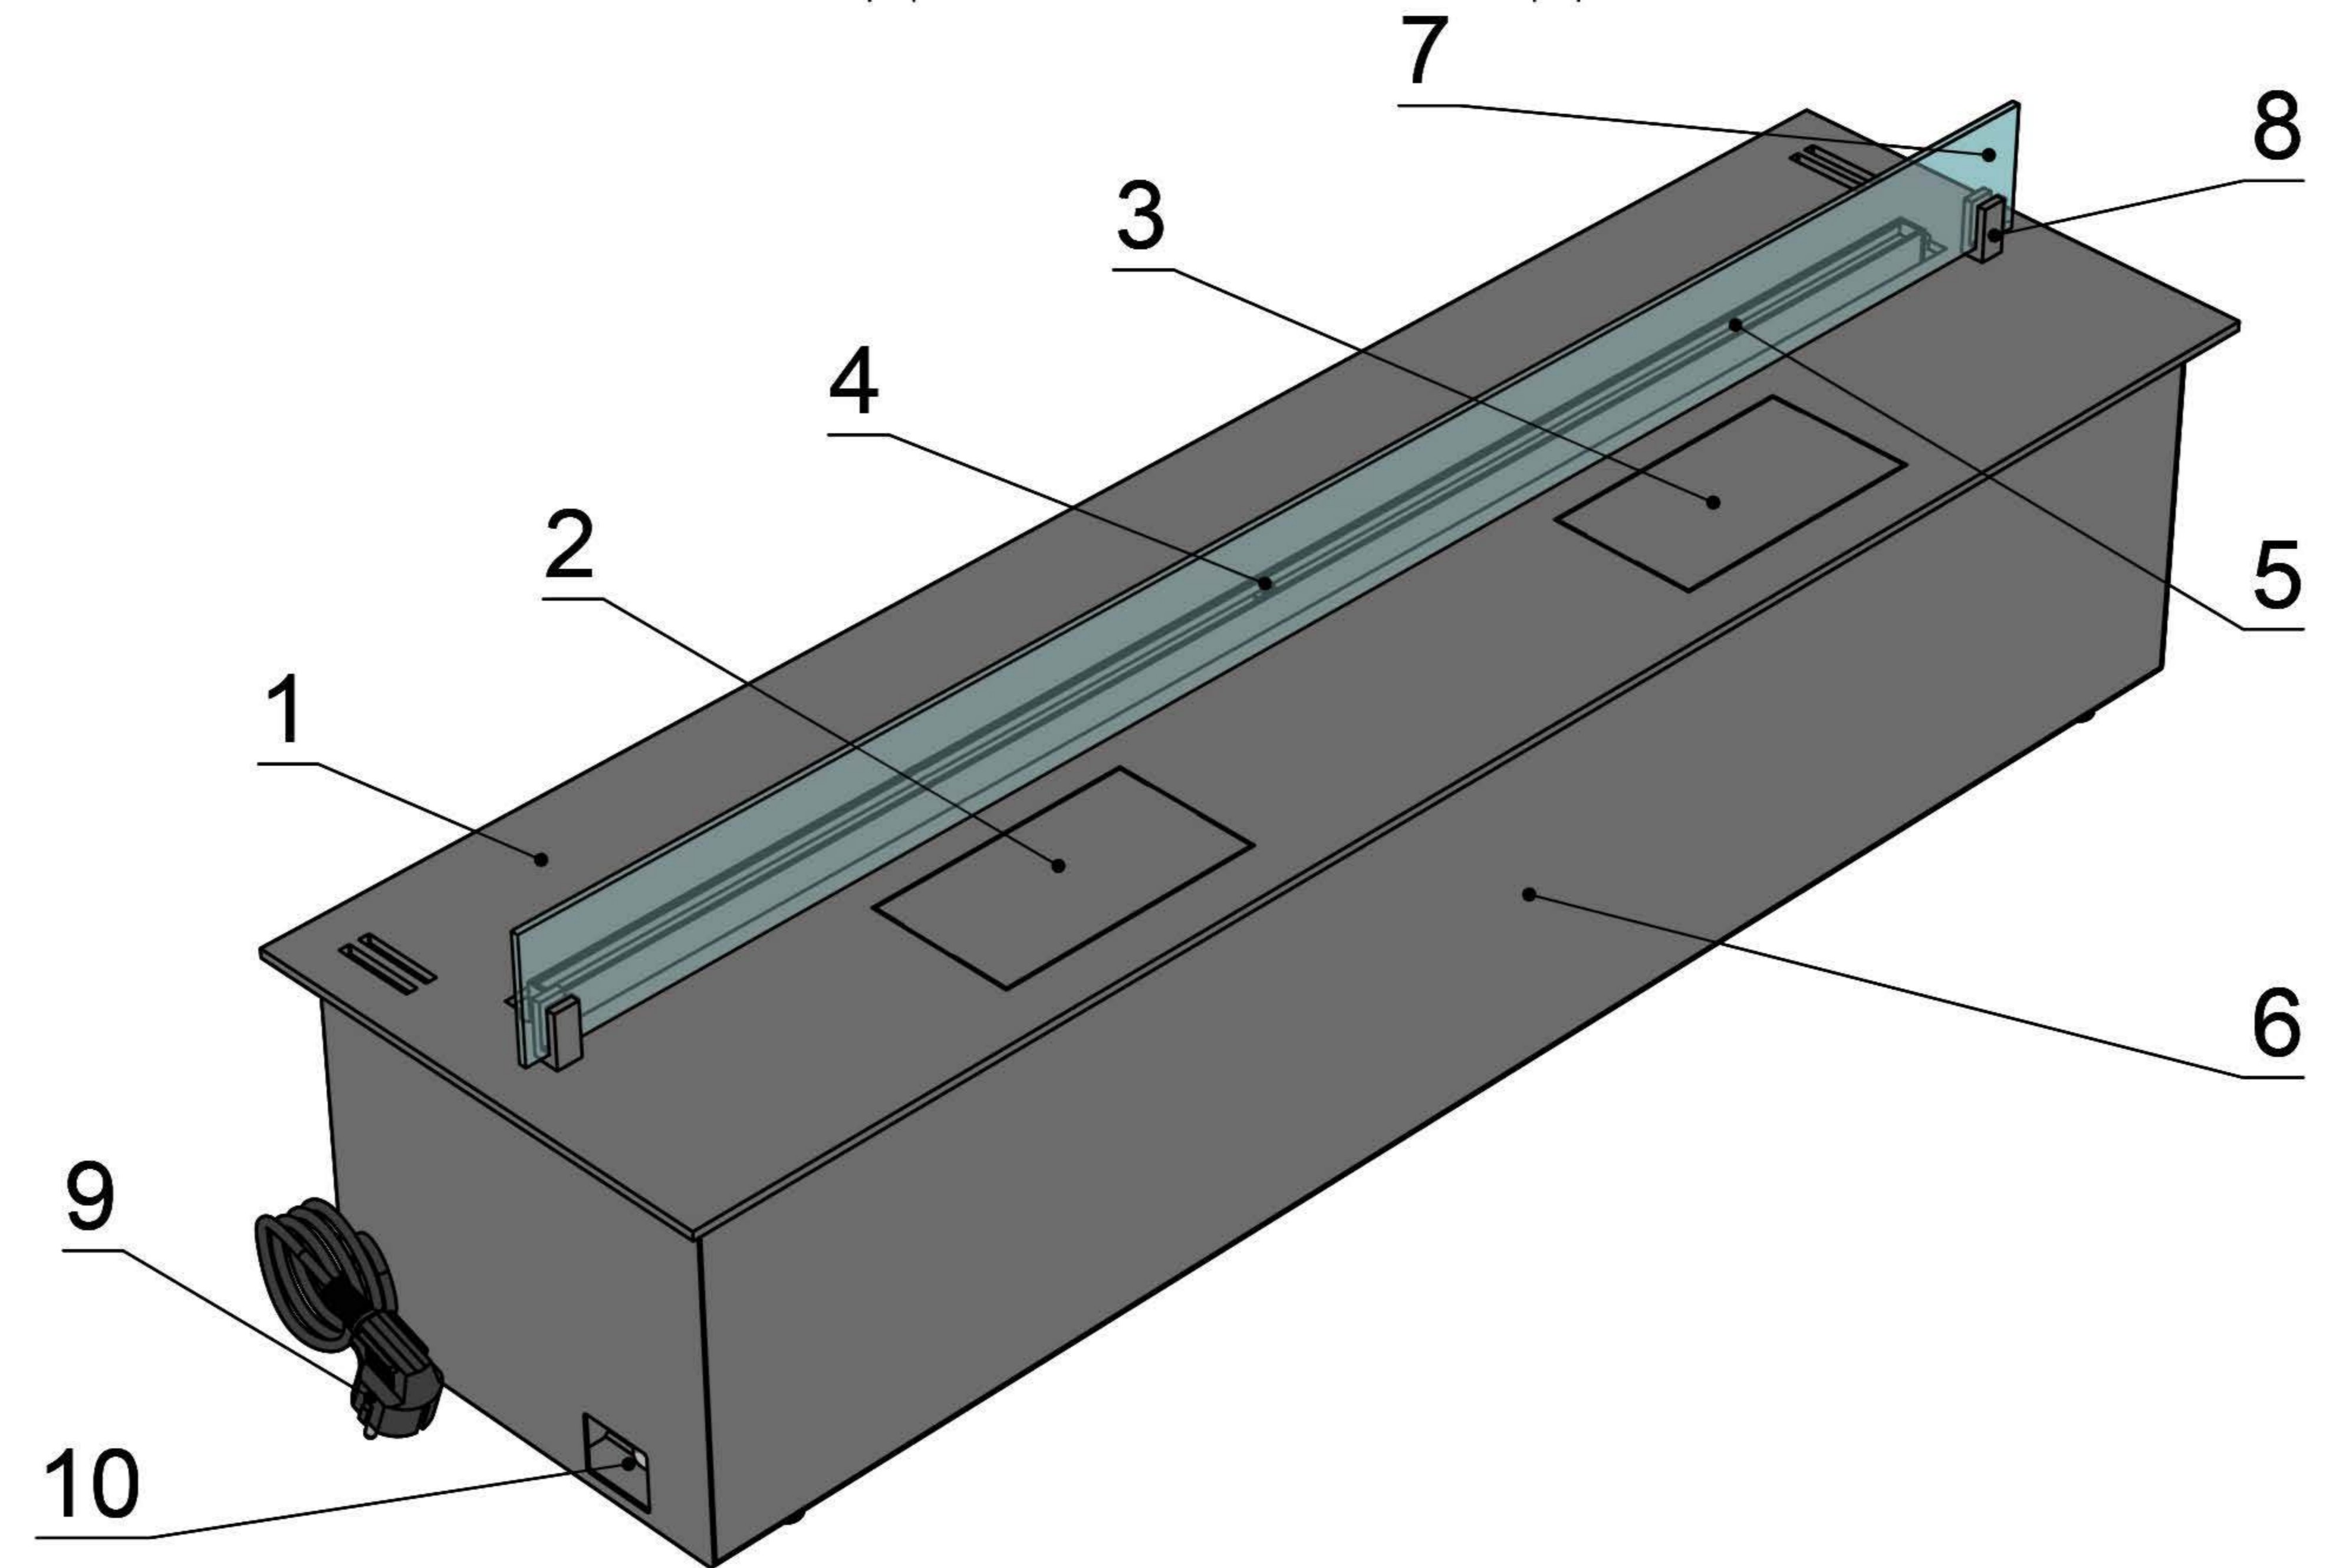

Вид спереду

Вид збоку

Вид зверху

- 1. Лицьова панель.
- 2. Люк панелі керування.
- 3. Люк заправки.
- 4. Підпалювач.
- 5. Сопло (лінія вогню).
- 6. Захисний металевий корпус.
- 7. Захисне жаростійке скло.
- 8. Триммач скла.
- 9. Кабель/роз'єм для підключення до електромережі.
- 10. Автоматичний вимикач.

Автоматичний біокамін DALEX Gold Plus

Розміри	Автоматичний біокамін DALEX Gold Plus								
	L700	L800	L900	L1000	L1100	L1200	L1300	L1400	L1500
L1, мм	700	800	900	1000	1100	1200	1300	1400	1500
L2, мм	666	766	866	966	1066	1166	1266	1366	1466
L3, мм	600	700	800	900	1000	1100	1200	1300	1400
L4, мм	660	760	860	960	1060	1160	1260	1360	1460

Вид спереду

Вид збоку

Вид зверху

Розміри	Автоматичний біокамін DALEX Gold Plus		
	L1600	L1700	L1800
L1, мм	1600	1700	1800
L2, мм	1566	1666	1766
L3, мм	1500	1600	1700
L4, мм	1560	1660	1760