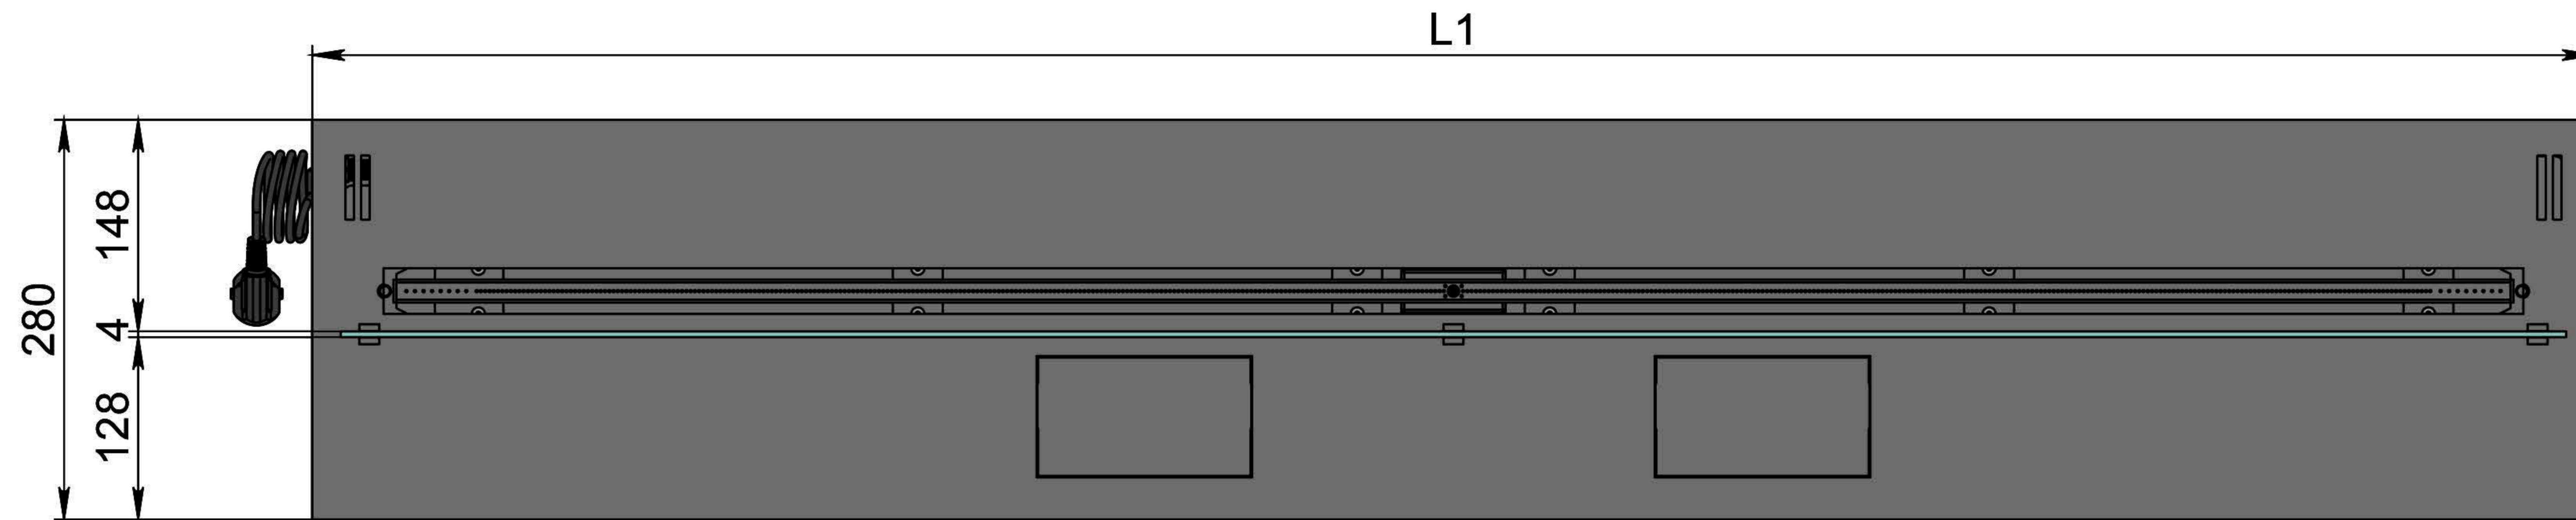

Вид спереду

Вид збоку

Вид зверху

- 1. Лицьова панель.
- 2. Люк панелі керування.
- 3. Люк заправки.
- 4. Підпалювач.
- 5. Сопло (лінія вогню).
- 6. Захисний металевий корпус.
- 7. Захисне жаростійке скло.
- 8. Триммач скла.
- 9. Кабель/роз'єм для підключення до електромережі.
- 10. Автоматичний вимикач.

Автоматичний біокамін DALEX Gold Plus

Розміри	Автоматичний біокамін DALEX Gold Plus								
	L700	L800	L900	L1000	L1100	L1200	L1300	L1400	L1500
L1, мм	700	800	900	1000	1100	1200	1300	1400	1500
L2, мм	666	766	866	966	1066	1166	1266	1366	1466
L3, мм	600	700	800	900	1000	1100	1200	1300	1400
L4, мм	660	760	860	960	1060	1160	1260	1360	1460

Вид спереду

Вид збоку

Вид зверху

Розміри	Автоматичний біокамін DALEX Gold Plus		
	L1600	L1700	L1800
L1, мм	1600	1700	1800
L2, мм	1566	1666	1766
L3, мм	1500	1600	1700
L4, мм	1560	1660	1760