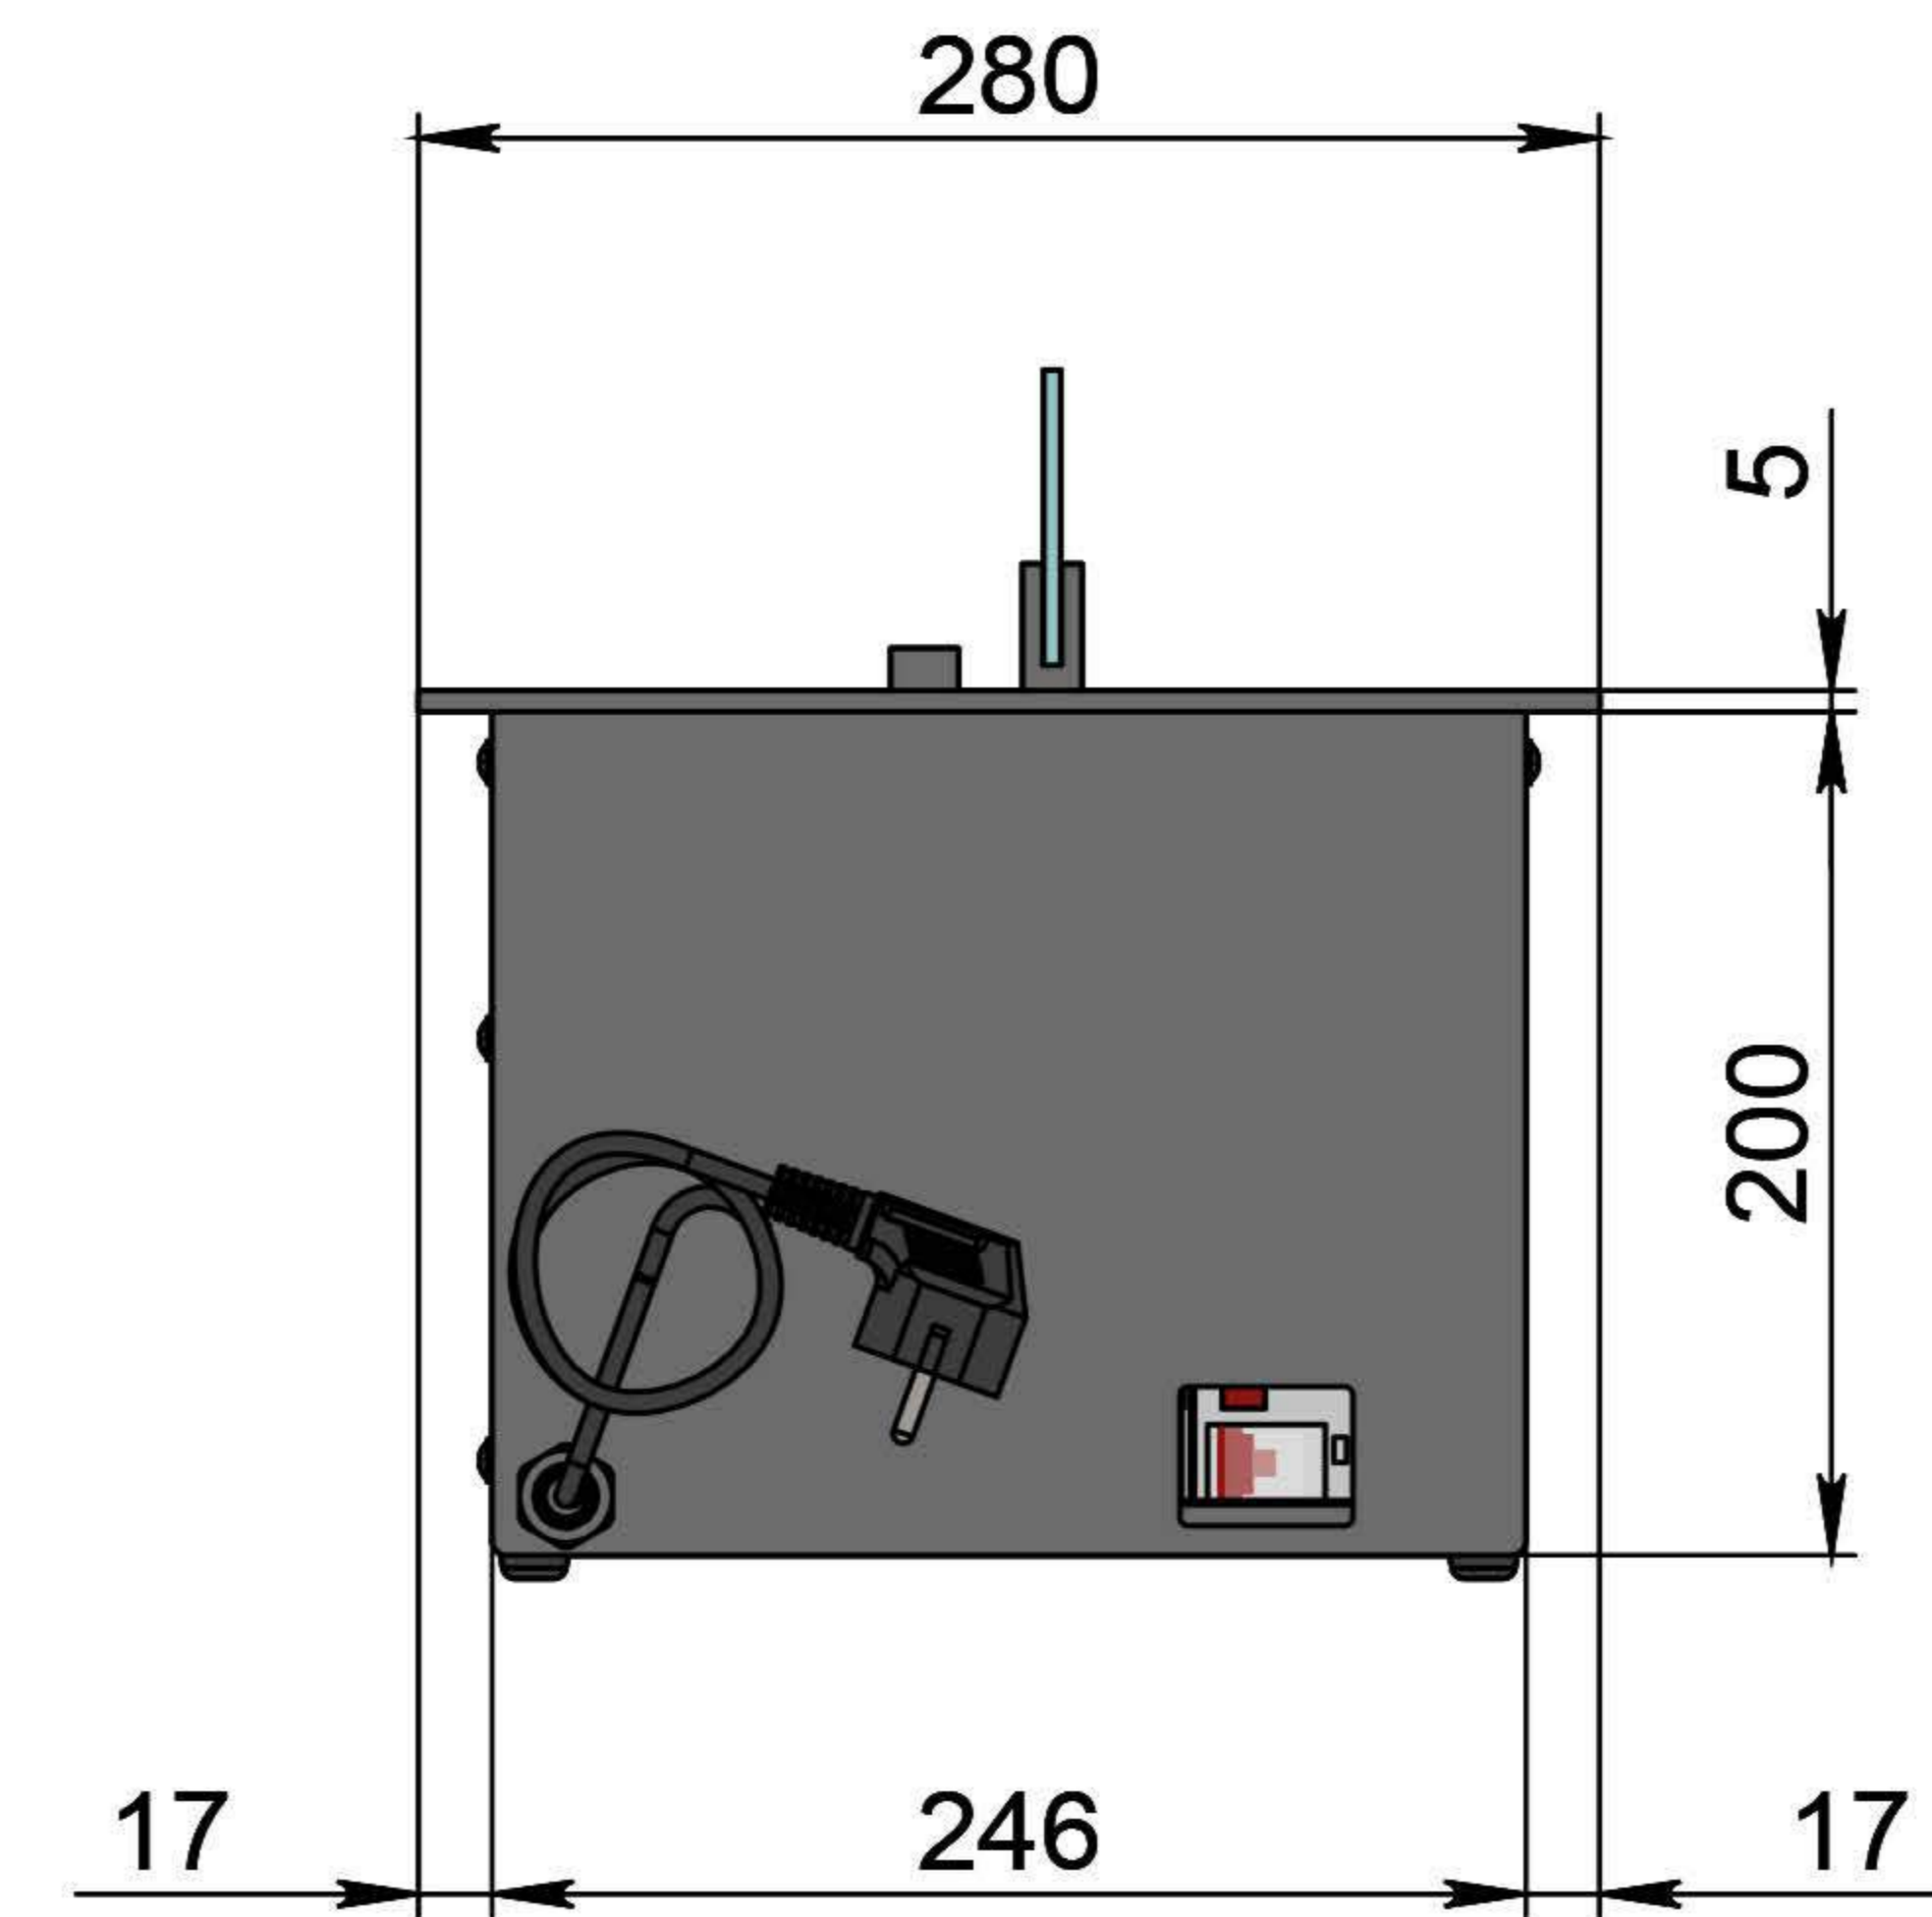

Вид спереду

Вид збоку

Вид зверху

- 1. Лицьова панель.
- 2. Люк панелі керування.
- 3. Люк заправки.
- 4. Підпалювач.
- 5. Сопло (лінія вогню).
- 6. Захисний металевий корпус.
- 7. Захисне жаростійке скло.
- 8. Триммач скла.
- 9. Кабель/роз'єм для підключення до електромережі.
- 10. Автоматичний вимикач.

Автоматичний біокамін DALEX Gold Plus

Розміри	Автоматичний біокамін DALEX Gold Plus								
	L700	L800	L900	L1000	L1100	L1200	L1300	L1400	L1500
L1, мм	700	800	900	1000	1100	1200	1300	1400	1500
L2, мм	666	766	866	966	1066	1166	1266	1366	1466
L3, мм	600	700	800	900	1000	1100	1200	1300	1400
L4, мм	660	760	860	960	1060	1160	1260	1360	1460

Вид спереду

Вид збоку

Вид зверху

Розміри	Автоматичний біокамін DALEX Gold Plus		
	L1600	L1700	L1800
L1, мм	1600	1700	1800
L2, мм	1566	1666	1766
L3, мм	1500	1600	1700
L4, мм	1560	1660	1760