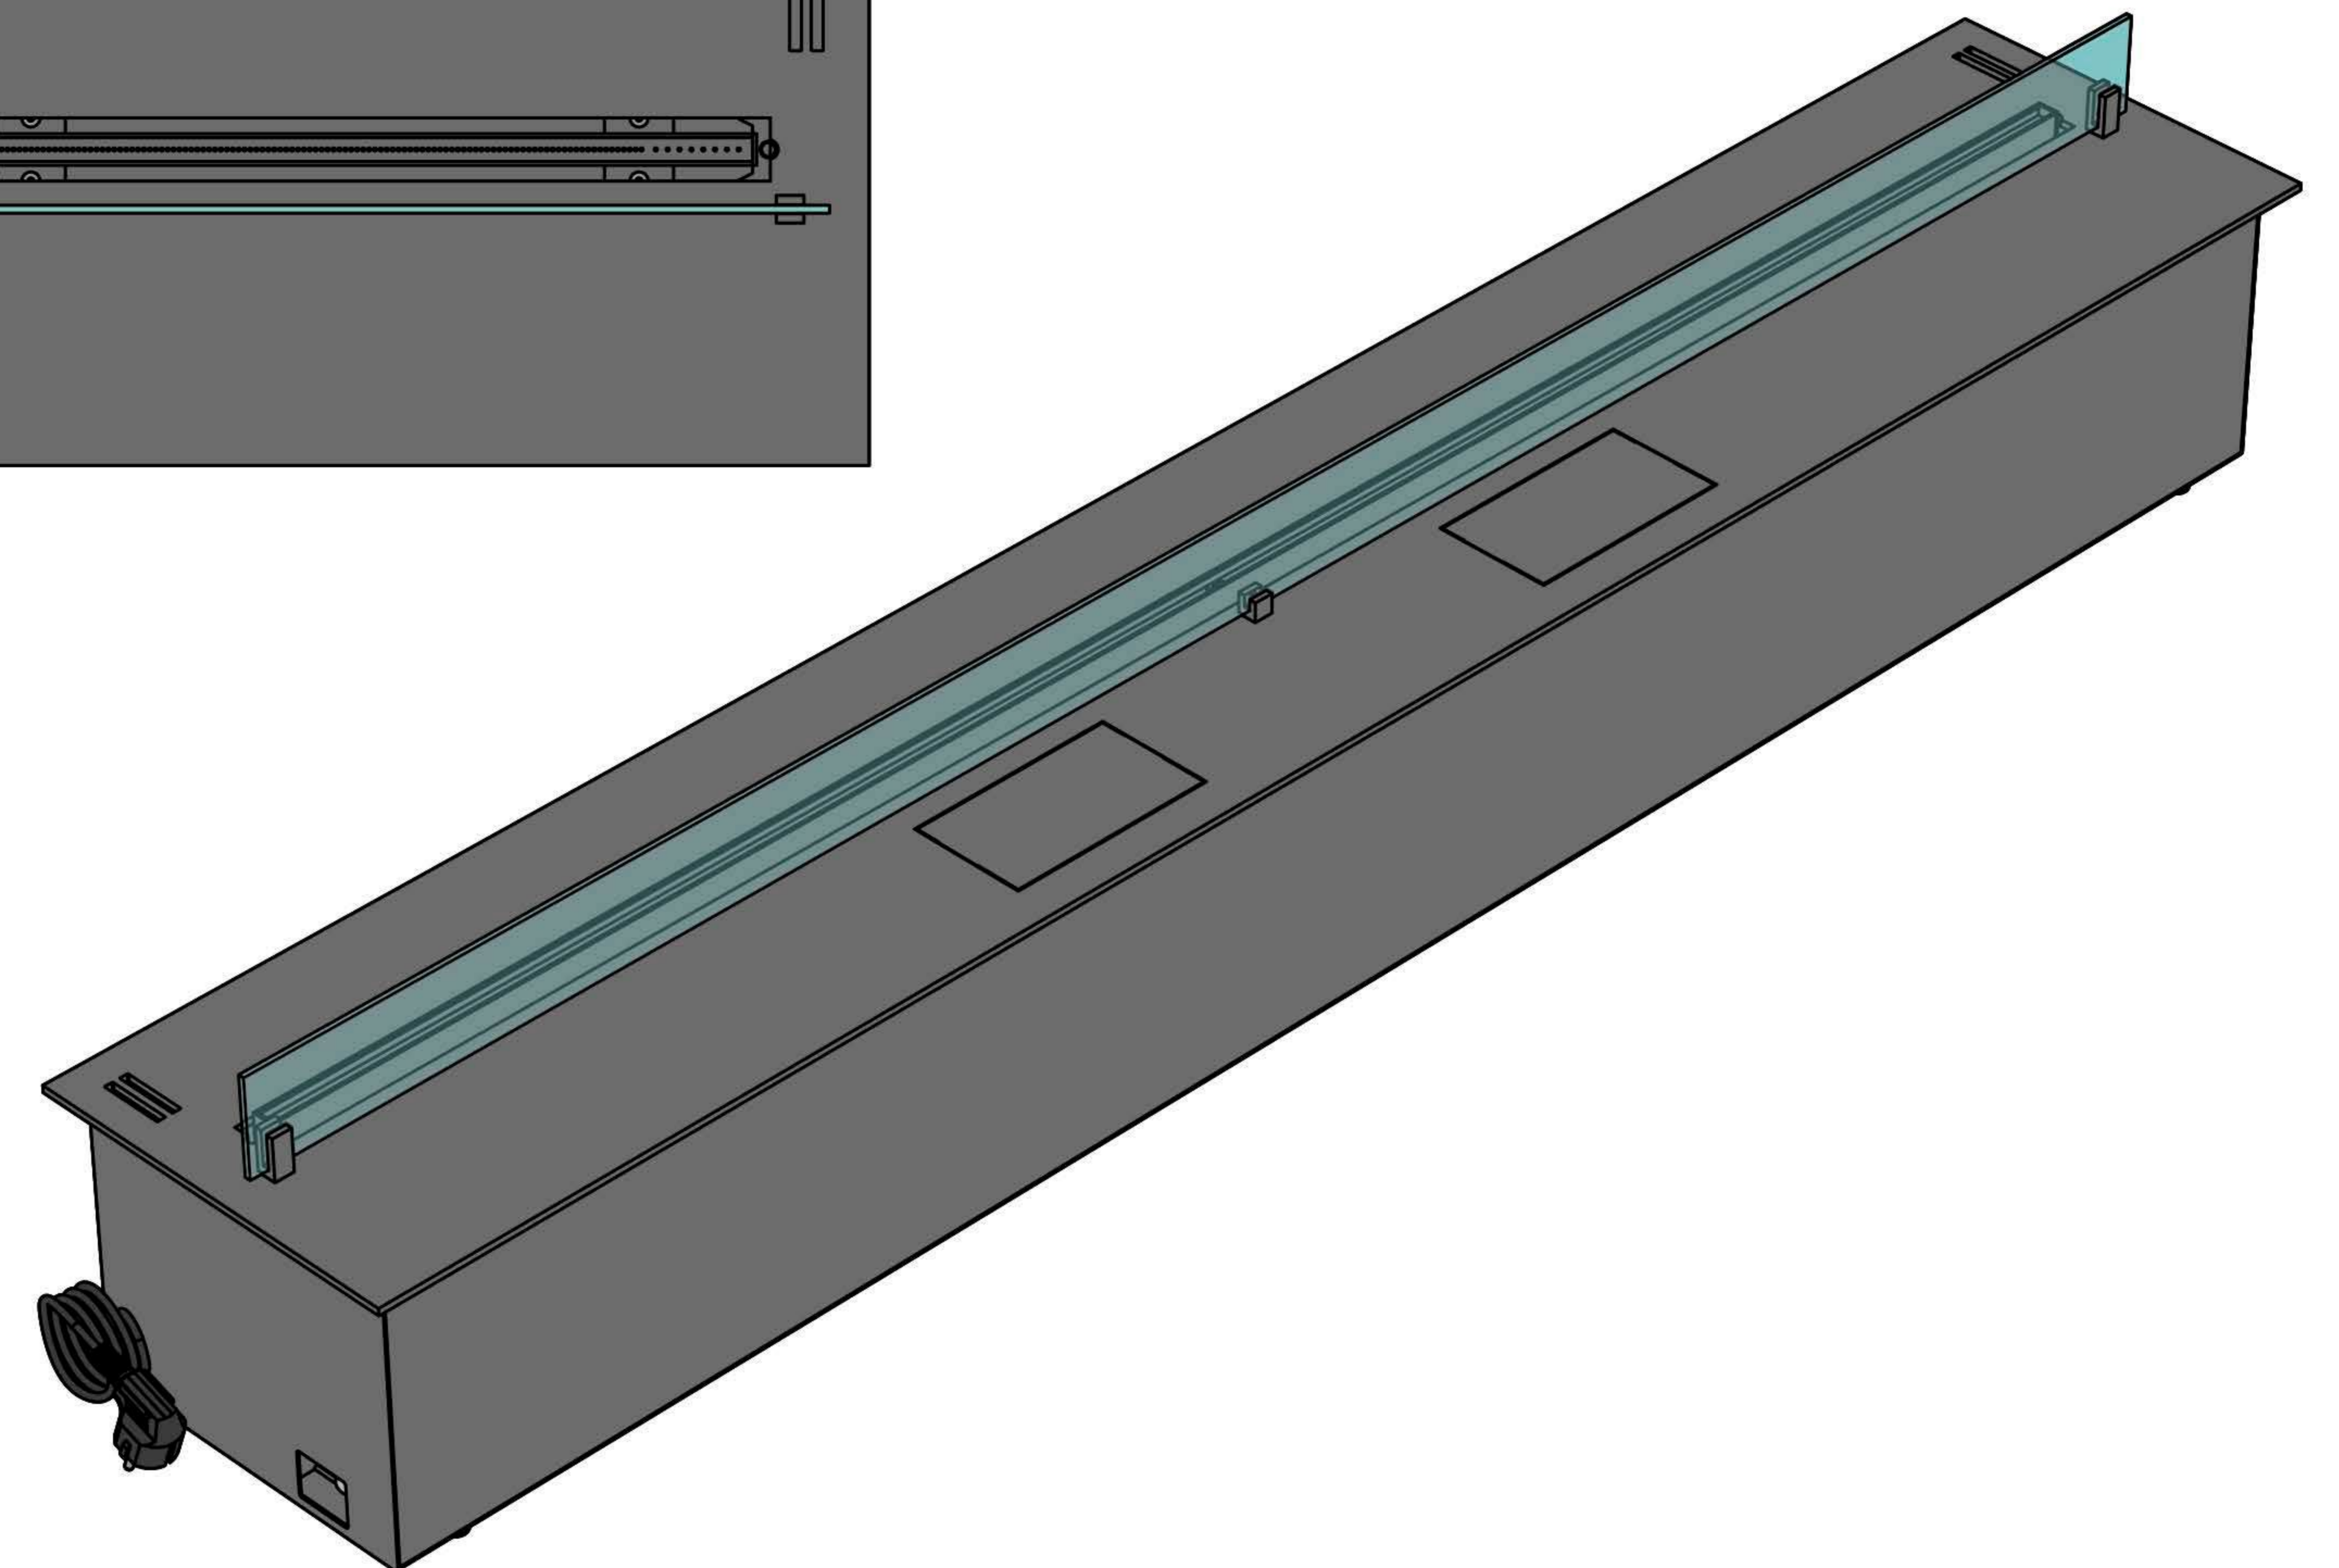

Вид спереду

Вид збоку

Вид зверху

- 1. Лицьова панель.
- 2. Люк панелі керування.
- 3. Люк заправки.
- 4. Підпалювач.
- 5. Сопло (лінія вогню).
- 6. Захисний металевий корпус.
- 7. Захисне жаростійке скло.
- 8. Триммач скла.
- 9. Кабель/роз'єм для підключення до електромережі.
- 10. Автоматичний вимикач.

Автоматичний біокамін DALEX Gold Plus

Розміри	Автоматичний біокамін DALEX Gold Plus								
	L700	L800	L900	L1000	L1100	L1200	L1300	L1400	L1500
L1, мм	700	800	900	1000	1100	1200	1300	1400	1500
L2, мм	666	766	866	966	1066	1166	1266	1366	1466
L3, мм	600	700	800	900	1000	1100	1200	1300	1400
L4, мм	660	760	860	960	1060	1160	1260	1360	1460

Вид спереду

Вид збоку

Вид зверху

Розміри	Автоматичний біокамін DALEX Gold Plus		
	L1600	L1700	L1800
L1, мм	1600	1700	1800
L2, мм	1566	1666	1766
L3, мм	1500	1600	1700
L4, мм	1560	1660	1760