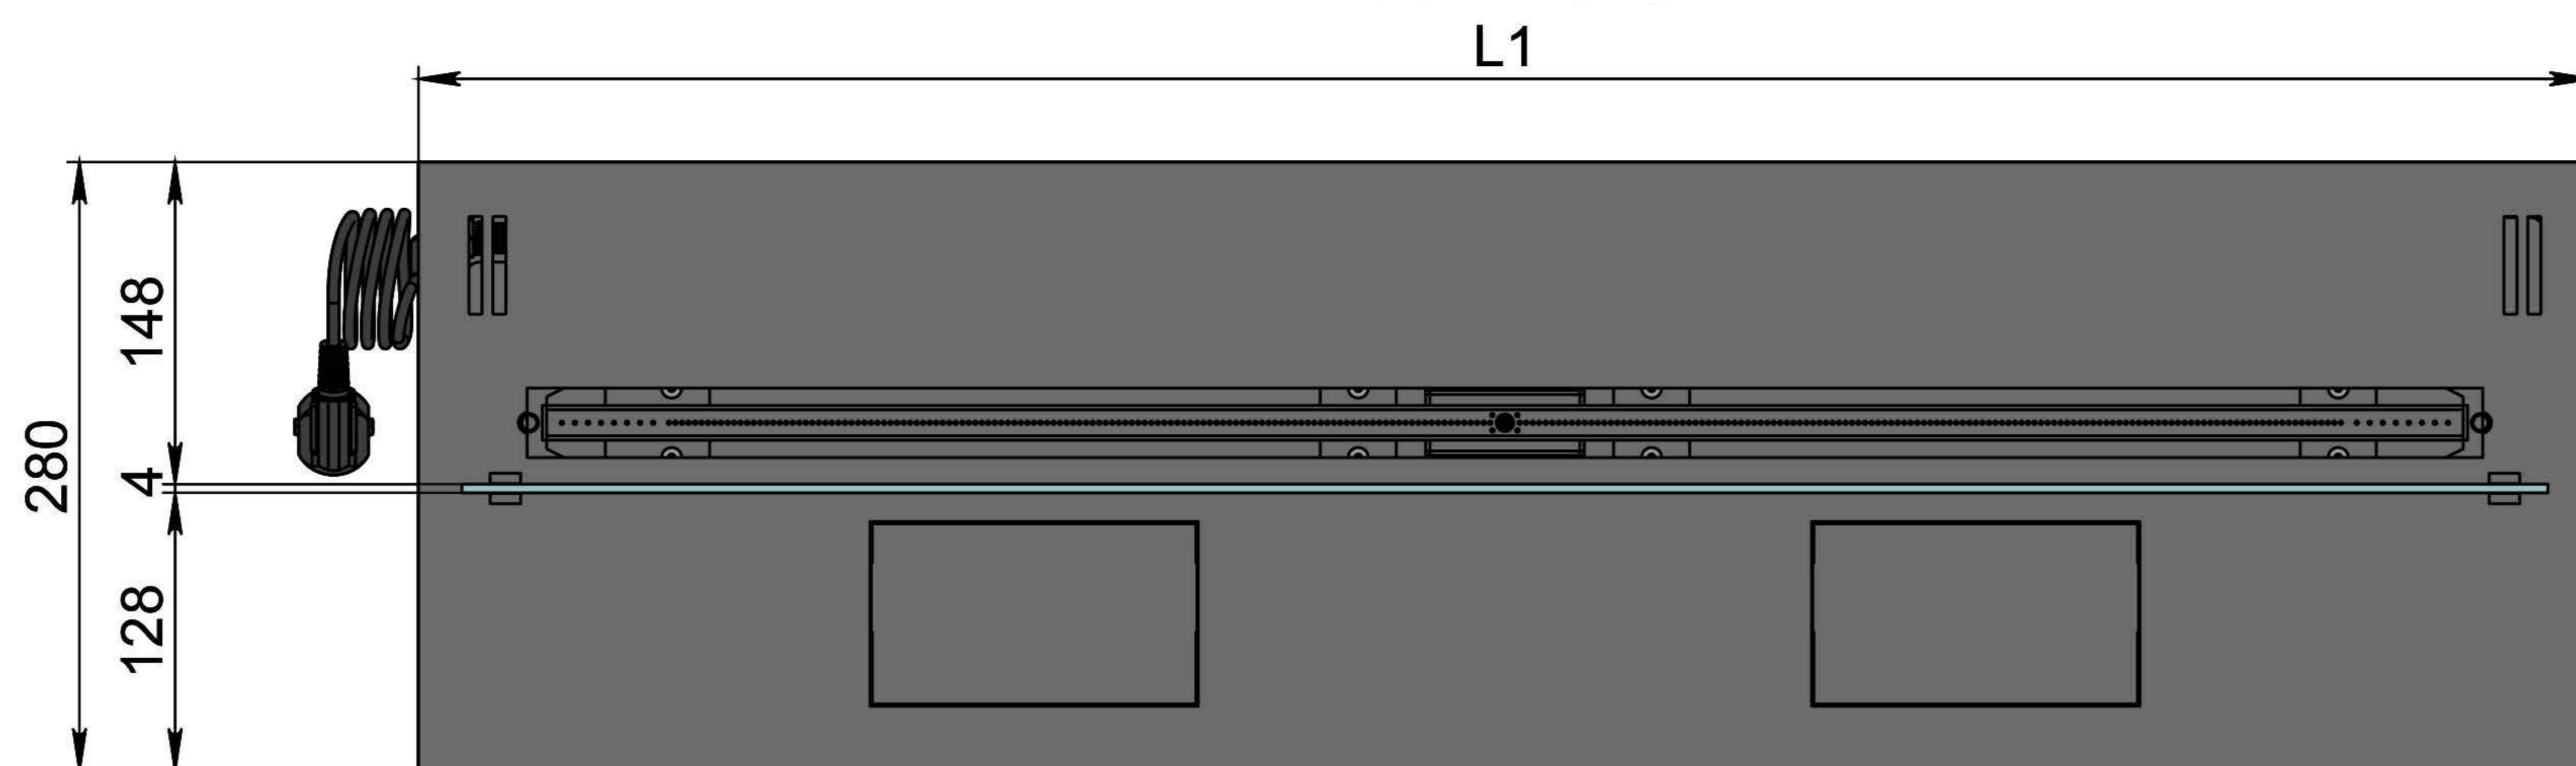

Вид спереду

Вид збоку

Вид зверху

- 1. Лицьова панель.
- 2. Люк панелі керування.
- 3. Люк заправки.
- 4. Підпалювач.
- 5. Сопло (лінія вогню).
- 6. Захисний металевий корпус.
- 7. Захисне жаростійке скло.
- 8. Триммач скла.
- 9. Кабель/роз'єм для підключення до електромережі.
- 10. Автоматичний вимикач.

Автоматичний біокамін DALEX Gold Plus

Розміри	Автоматичний біокамін DALEX Gold Plus								
	L700	L800	L900	L1000	L1100	L1200	L1300	L1400	L1500
L1, мм	700	800	900	1000	1100	1200	1300	1400	1500
L2, мм	666	766	866	966	1066	1166	1266	1366	1466
L3, мм	600	700	800	900	1000	1100	1200	1300	1400
L4, мм	660	760	860	960	1060	1160	1260	1360	1460

Вид спереду

Вид збоку

Вид зверху

Розміри	Автоматичний біокамін DALEX Gold Plus		
	L1600	L1700	L1800
L1, мм	1600	1700	1800
L2, мм	1566	1666	1766
L3, мм	1500	1600	1700
L4, мм	1560	1660	1760