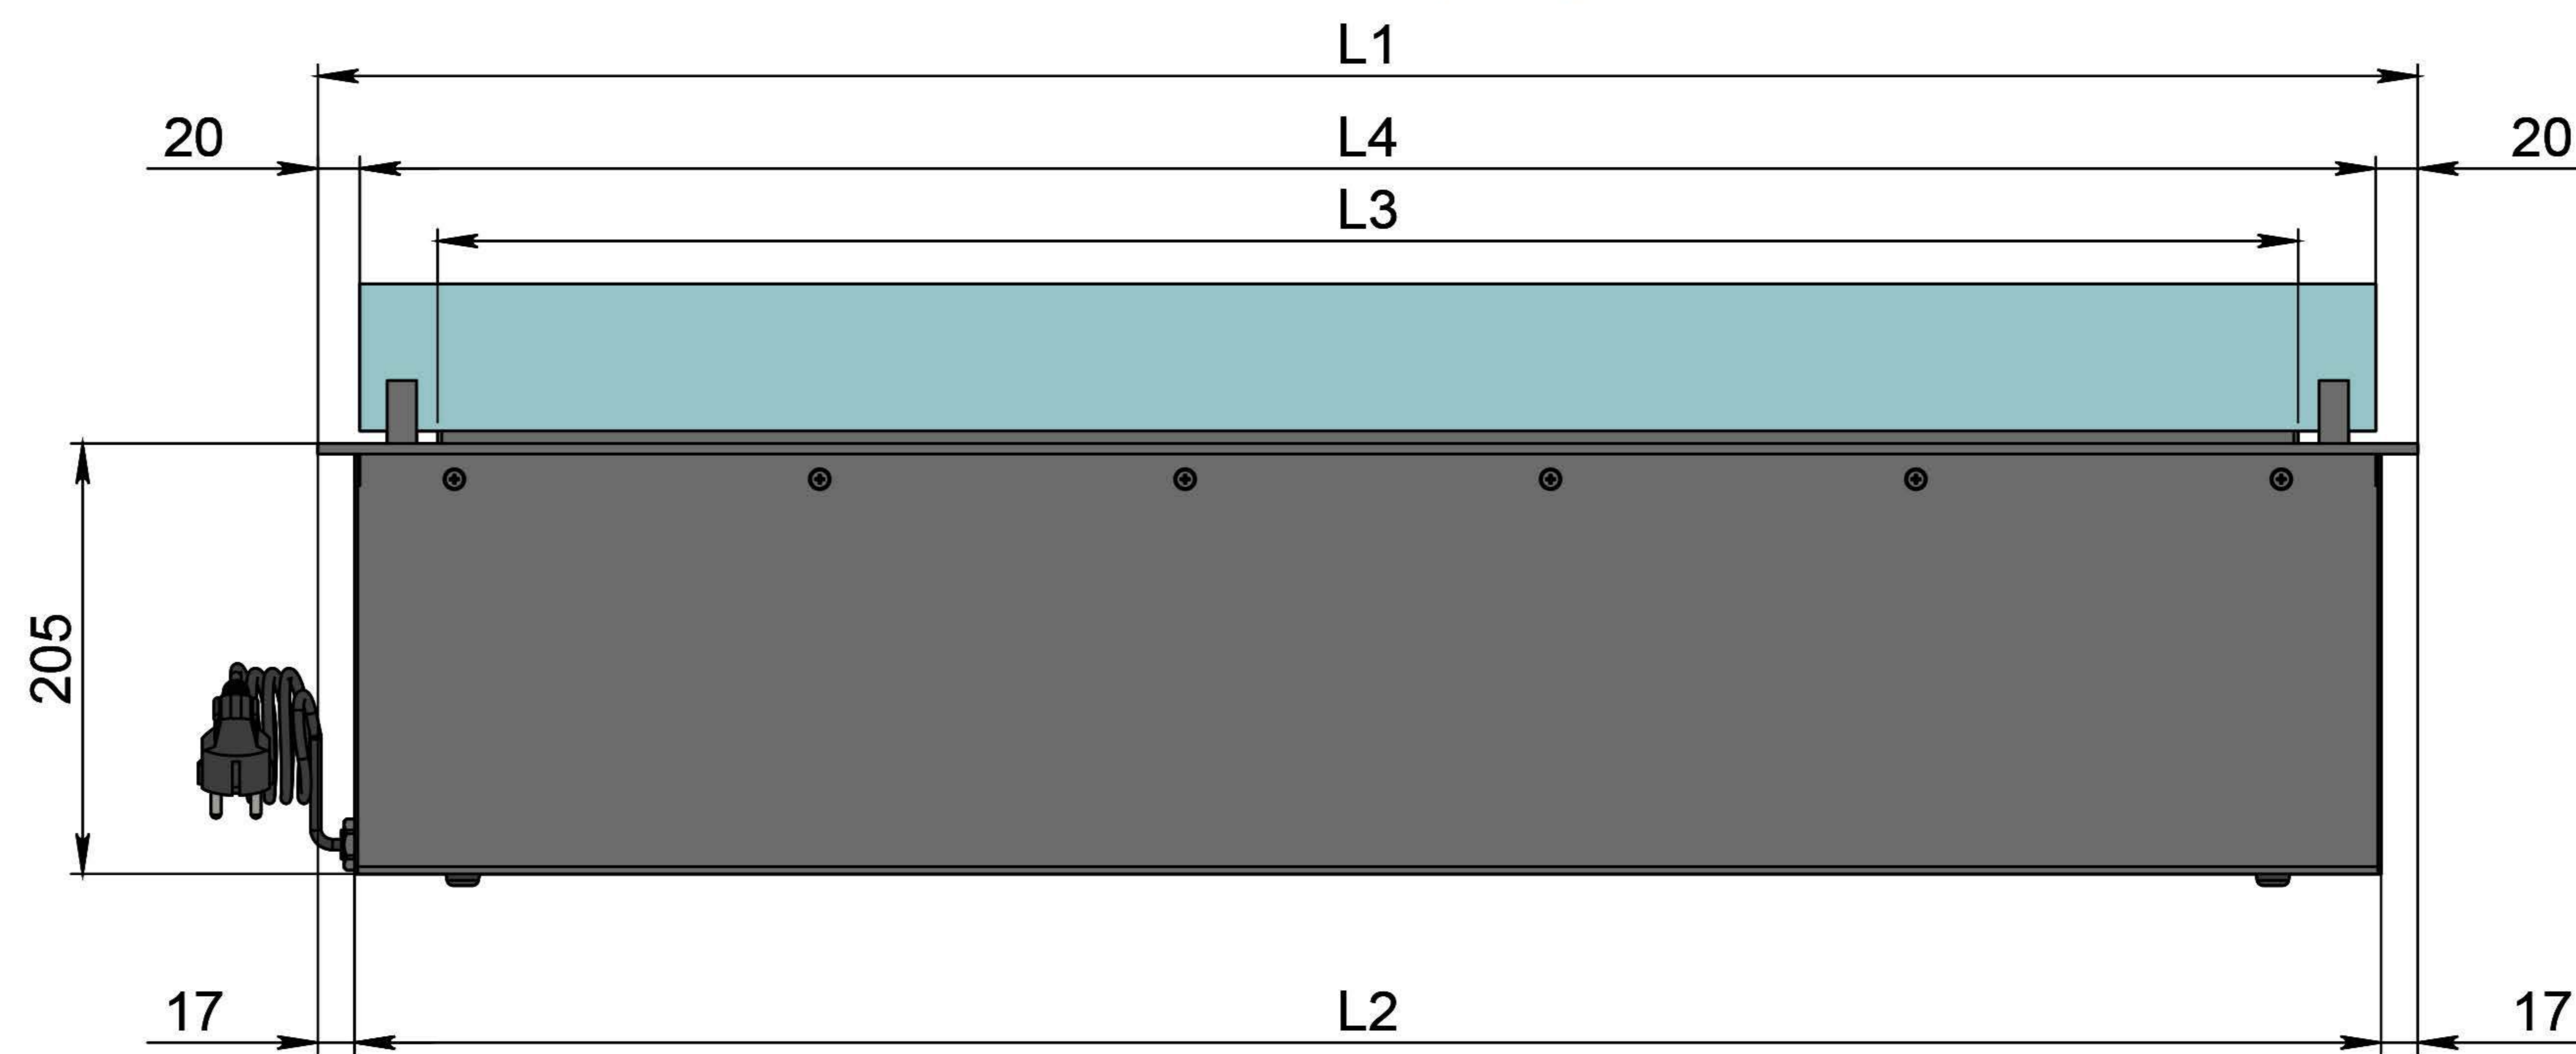

Вид спереду

Вид збоку

Вид зверху

- 1. Лицьова панель.
- 2. Люк панелі керування.
- 3. Люк заправки.
- 4. Підпалювач.
- 5. Сопло (лінія вогню).
- 6. Захисний металевий корпус.
- 7. Захисне жаростійке скло.
- 8. Триммач скла.
- 9. Кабель/роз'єм для підключення до електромережі.
- 10. Автоматичний вимикач.

Автоматичний біокамін DALEX Gold Plus

Розміри	Автоматичний біокамін DALEX Gold Plus								
	L700	L800	L900	L1000	L1100	L1200	L1300	L1400	L1500
L1, мм	700	800	900	1000	1100	1200	1300	1400	1500
L2, мм	666	766	866	966	1066	1166	1266	1366	1466
L3, мм	600	700	800	900	1000	1100	1200	1300	1400
L4, мм	660	760	860	960	1060	1160	1260	1360	1460

Вид спереду

Вид збоку

Вид зверху

Розміри	Автоматичний біокамін DALEX Gold Plus		
	L1600	L1700	L1800
L1, мм	1600	1700	1800
L2, мм	1566	1666	1766
L3, мм	1500	1600	1700
L4, мм	1560	1660	1760