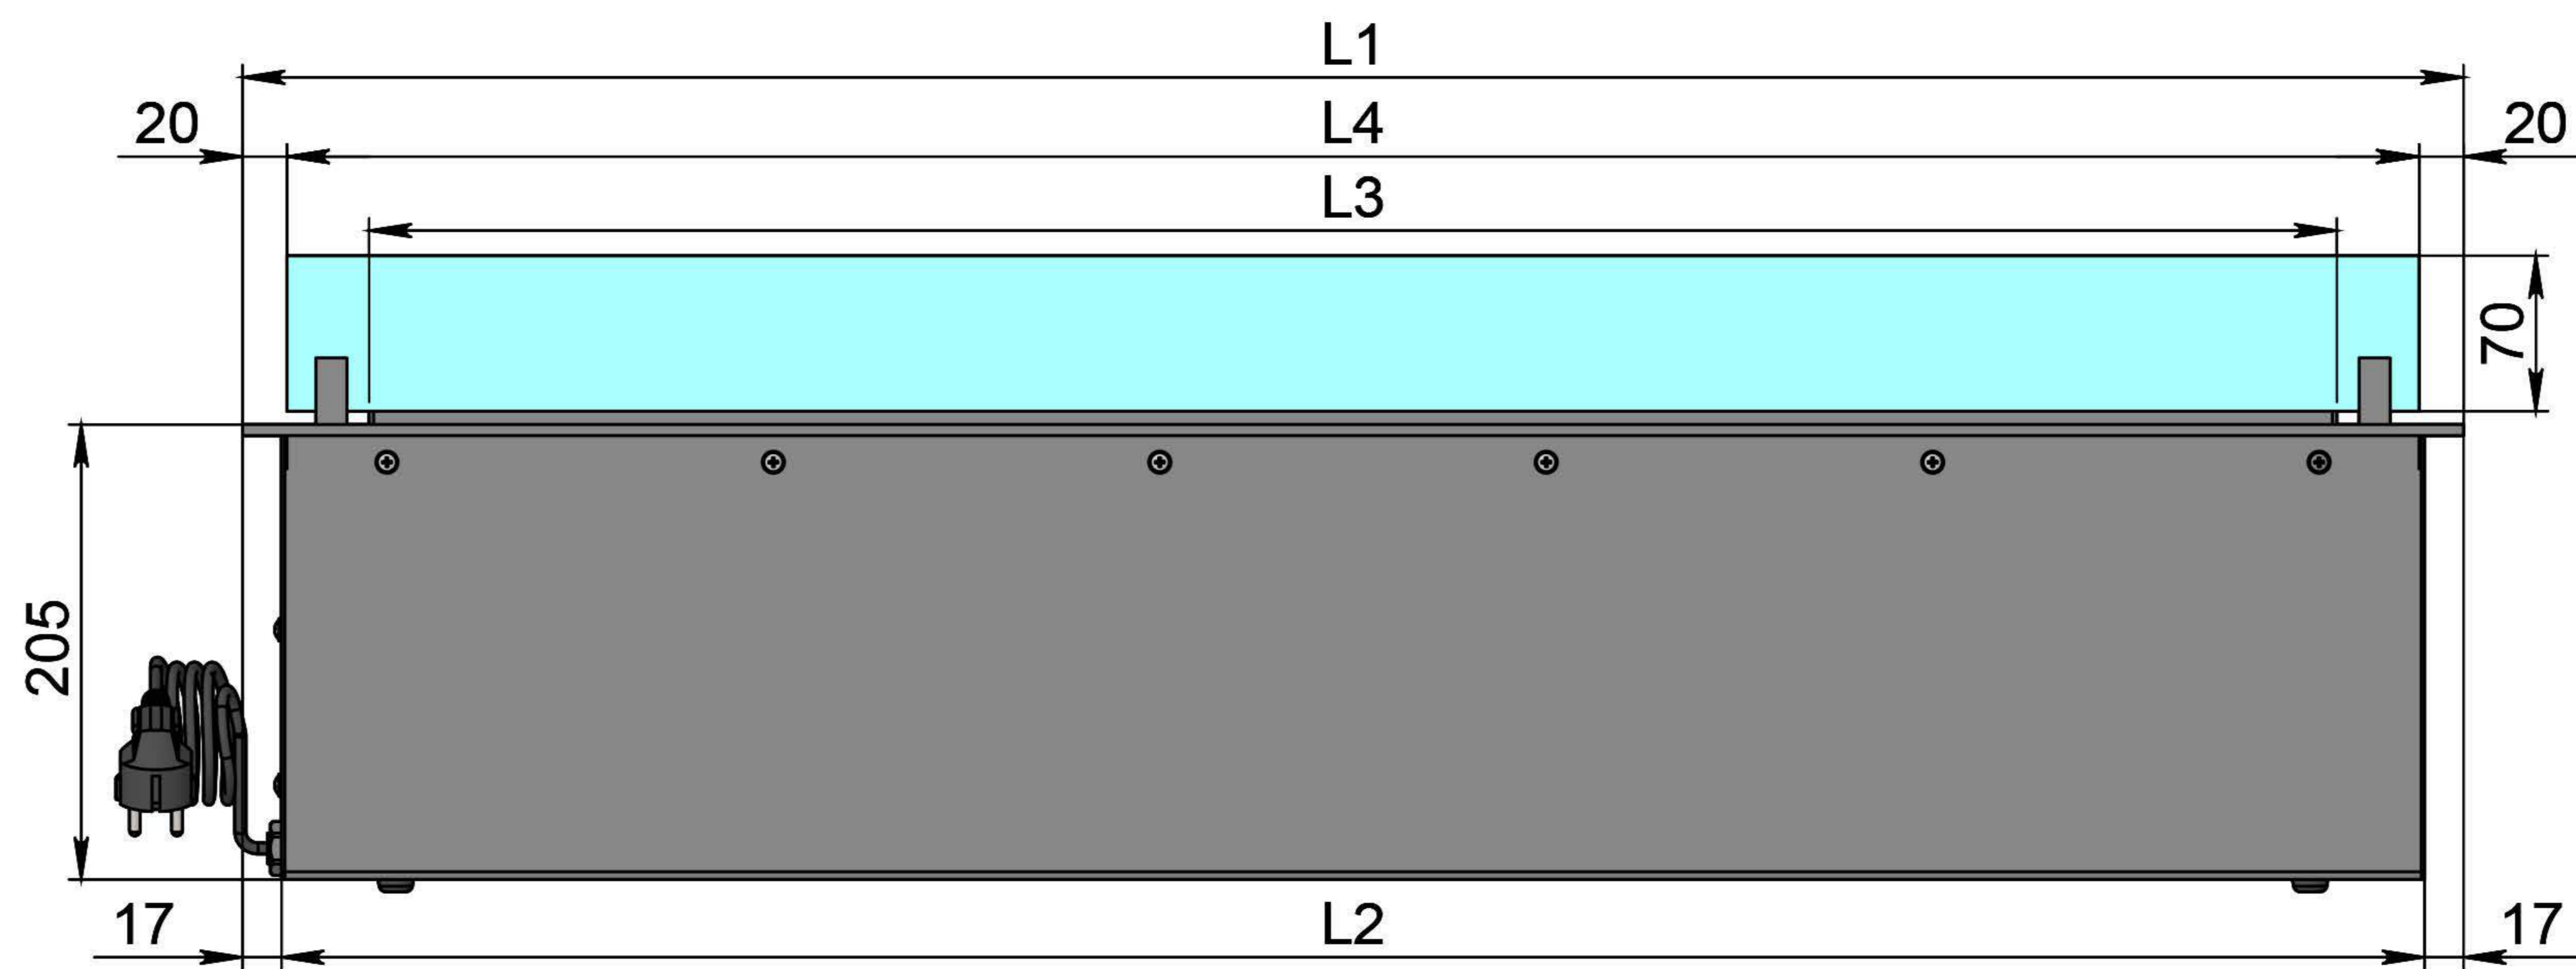

Вид спереду

Вид збоку

Вид зверху

- 1. Лицьова панель.
- 2. Люк панелі управління.
- 3. Запальник.
- 4. Сопло (лінія вогню).
- 5. Металевий корпус.
- 6. Жаростійке скло.
- 7. Тримач скла.
- 8. Шнур для підключення до електромережі.
- 9. Автоматичний вимикач.
- 10. Захисна кришка клемника для зовнішніх підключень.

Розміри	Автоматичний біокамін DALEX Gold Touch								
	L700	L800	L900	L1000	L1100	L1200	L1300	L1400	L1500
L1, мм	700	800	900	1000	1100	1200	1300	1400	1500
L2, мм	666	766	866	966	1066	1166	1266	1366	1466
L3, мм	600	700	800	900	1000	1100	1200	1300	1400
L4, мм	660	760	860	960	1060	1160	1260	1360	1460

Вид спереду

Вид збоку

Вид зверху

Розміри	Автоматичний біокамін DALEX Gold Touch		
	L1600	L1700	L1800
L1, мм	1600	1700	1800
L2, мм	1566	1666	1766
L3, мм	1500	1600	1700
L4, мм	1560	1660	1760