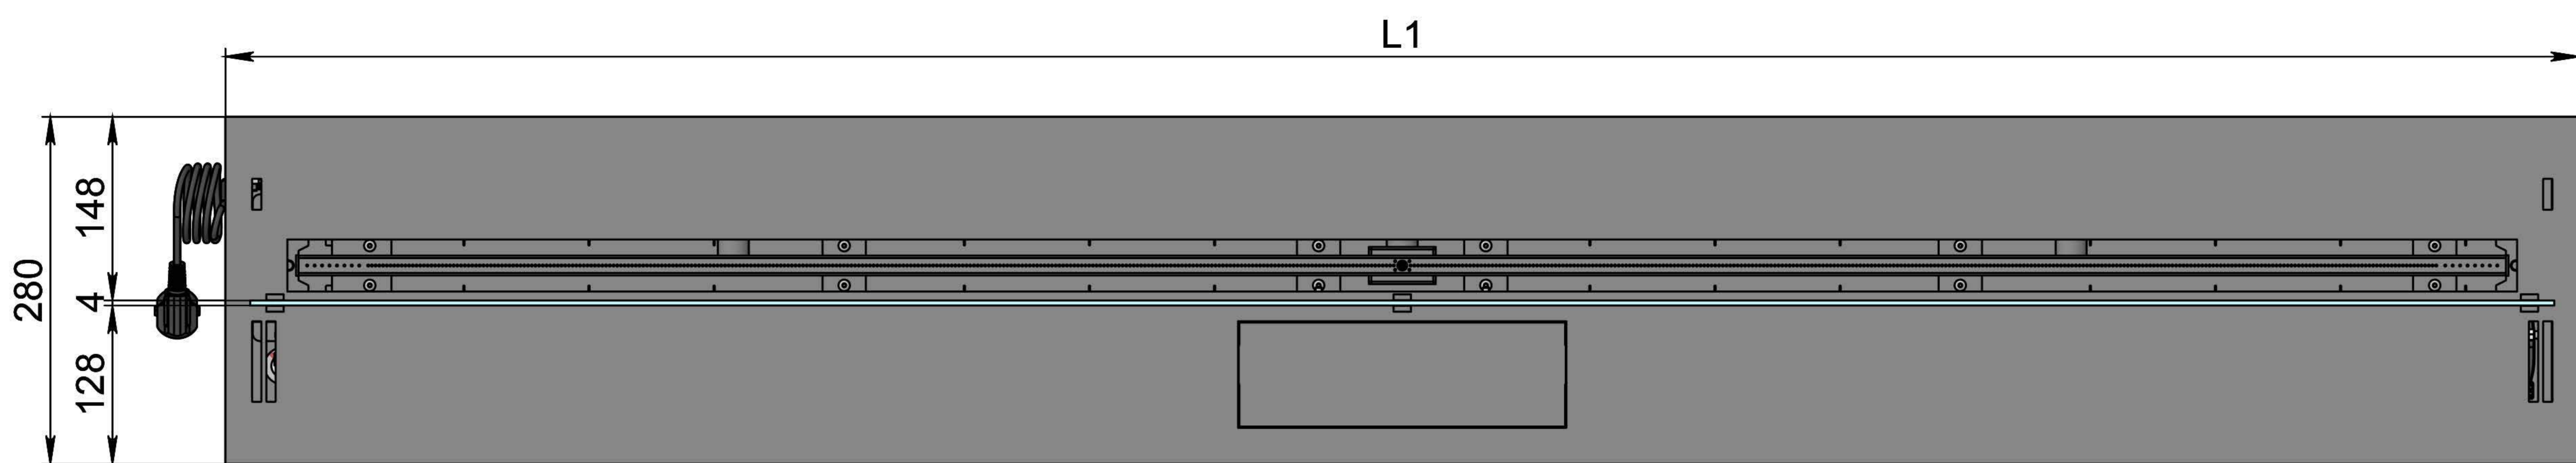

Вид спереду

Вид збоку

Вид зверху

- 1. Лицьова панель.
- 2. Люк панелі управління.
- 3. Запальник.
- 4. Сопло (лінія вогню).
- 5. Металевий корпус.
- 6. Жаростійке скло.
- 7. Тримач скла.
- 8. Шнур для підключення до електромережі.
- 9. Автоматичний вимикач.
- 10. Захисна кришка клемника для зовнішніх підключень.

Розміри	Автоматичний біокамін DALEX Gold Touch								
	L700	L800	L900	L1000	L1100	L1200	L1300	L1400	L1500
L1, мм	700	800	900	1000	1100	1200	1300	1400	1500
L2, мм	666	766	866	966	1066	1166	1266	1366	1466
L3, мм	600	700	800	900	1000	1100	1200	1300	1400
L4, мм	660	760	860	960	1060	1160	1260	1360	1460

Вид спереду

Вид збоку

Вид зверху

Розміри	Автоматичний біокамін DALEX Gold Touch		
	L1600	L1700	L1800
L1, мм	1600	1700	1800
L2, мм	1566	1666	1766
L3, мм	1500	1600	1700
L4, мм	1560	1660	1760