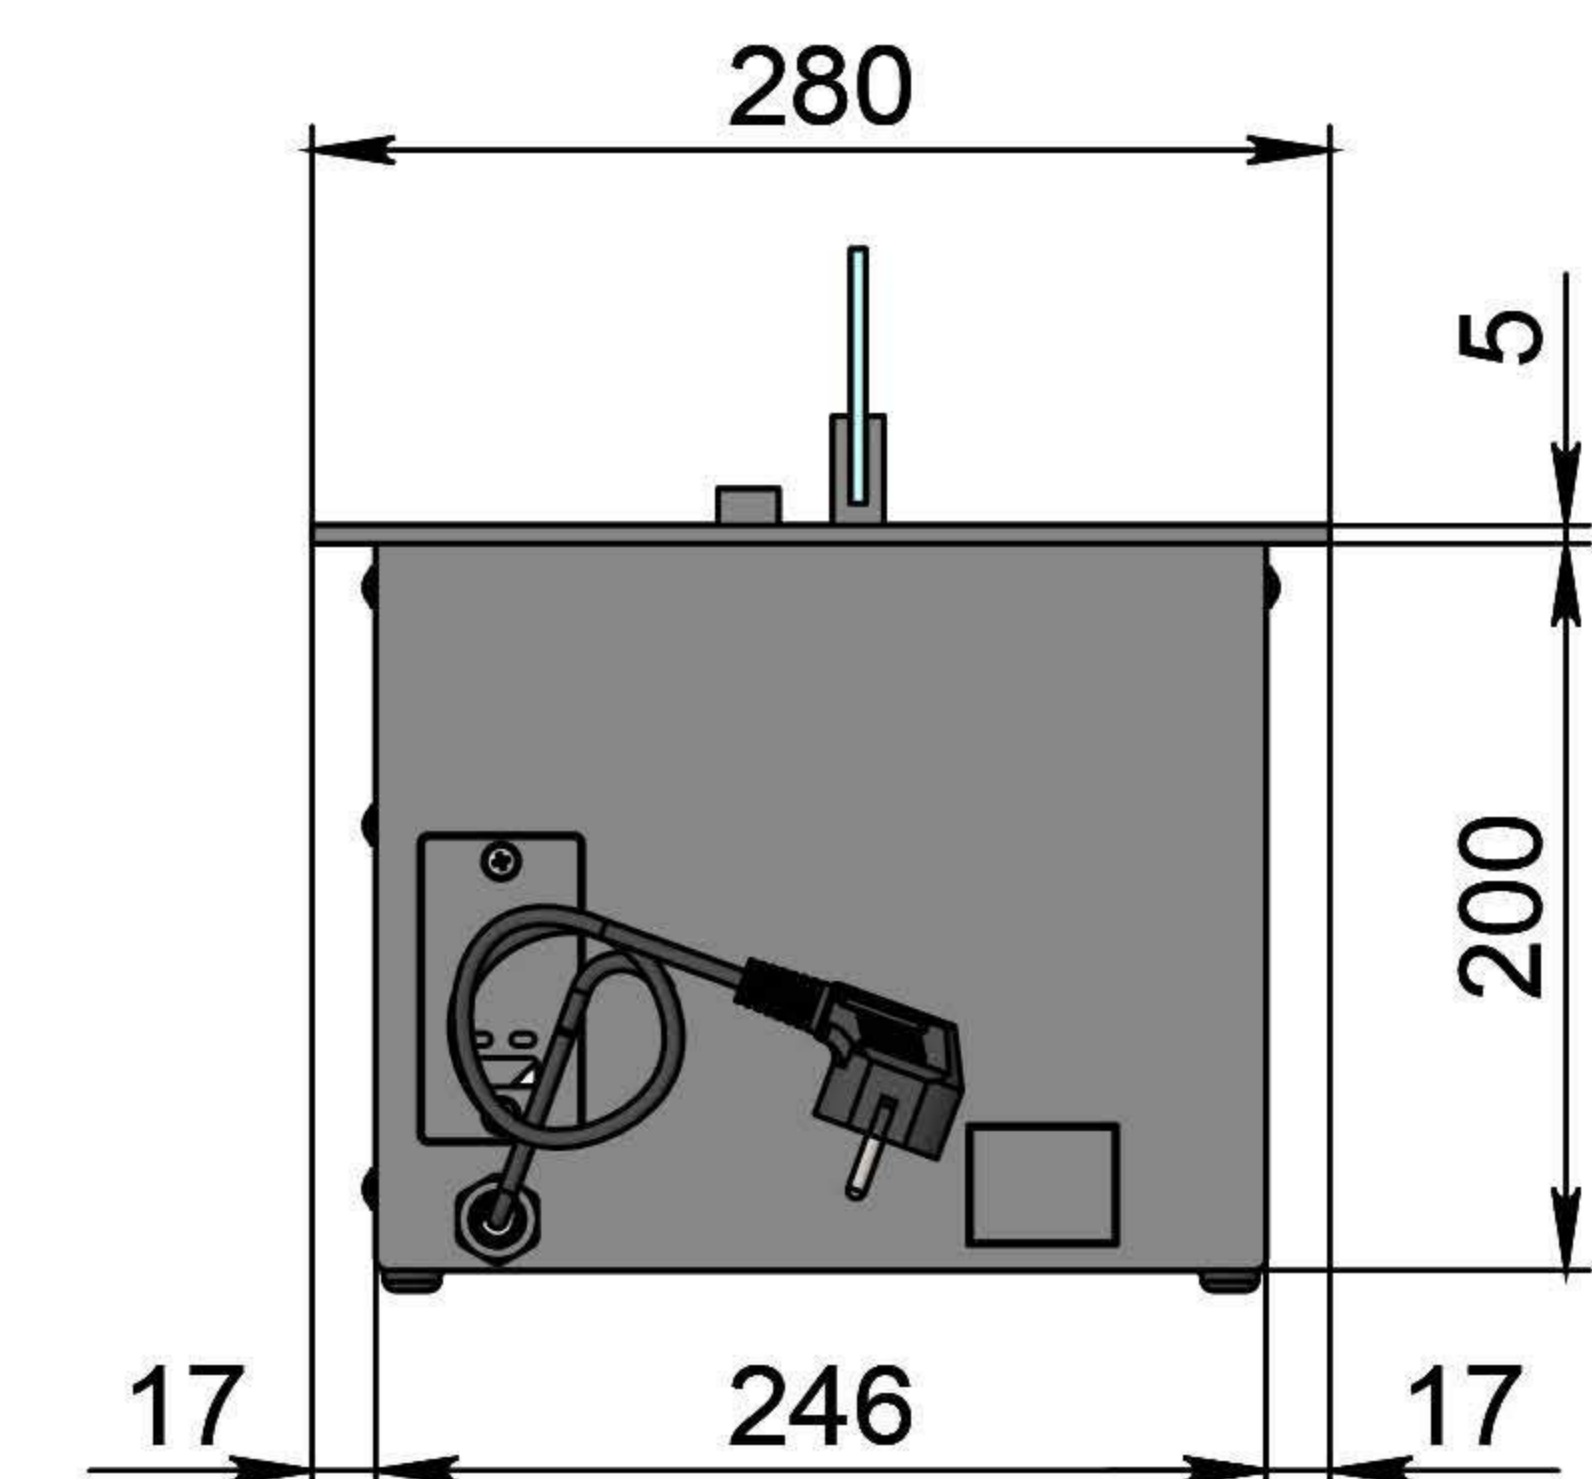

Вид спереду

Вид збоку

Вид зверху

- 1. Лицьова панель.
- 2. Люк панелі управління.
- 3. Запальник.
- 4. Сопло (лінія вогню).
- 5. Металевий корпус.
- 6. Жаростійке скло.
- 7. Тримач скла.
- 8. Шнур для підключення до електромережі.
- 9. Автоматичний вимикач.
- 10. Захисна кришка клемника для зовнішніх підключень.

Розміри	Автоматичний біокамін DALEX Gold Touch								
	L700	L800	L900	L1000	L1100	L1200	L1300	L1400	L1500
L1, мм	700	800	900	1000	1100	1200	1300	1400	1500
L2, мм	666	766	866	966	1066	1166	1266	1366	1466
L3, мм	600	700	800	900	1000	1100	1200	1300	1400
L4, мм	660	760	860	960	1060	1160	1260	1360	1460

Вид спереду

Вид збоку

Вид зверху

Розміри	Автоматичний біокамін DALEX Gold Touch		
	L1600	L1700	L1800
L1, мм	1600	1700	1800
L2, мм	1566	1666	1766
L3, мм	1500	1600	1700
L4, мм	1560	1660	1760