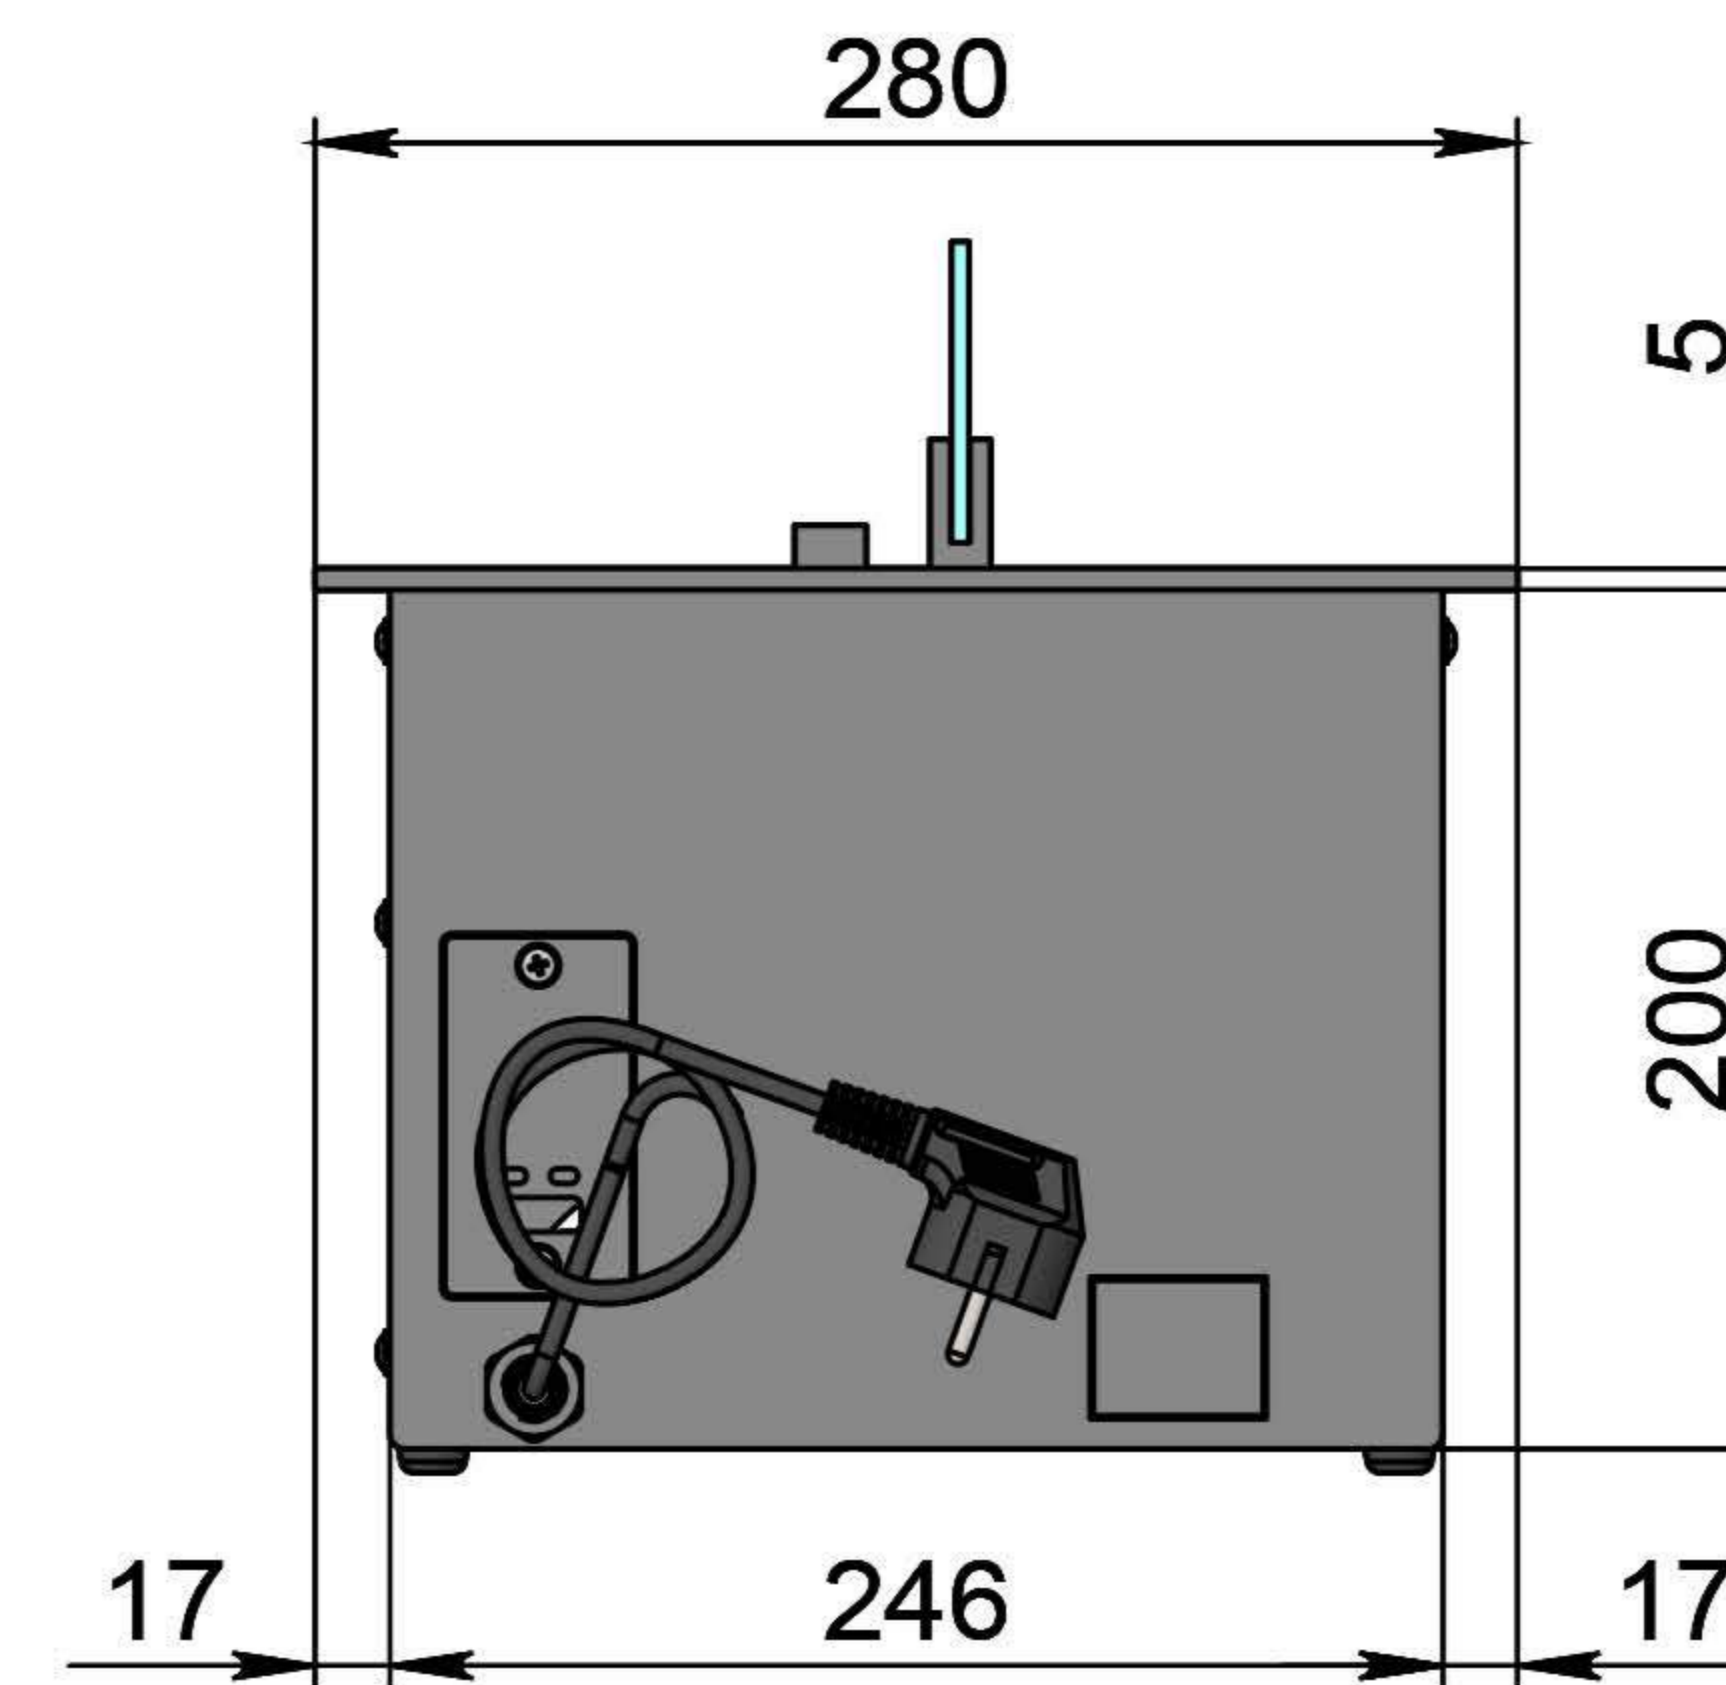

Вид спереду

Вид збоку

Вид зверху

- 1. Лицьова панель.
- 2. Люк панелі управління.
- 3. Запальник.
- 4. Сопло (лінія вогню).
- 5. Металевий корпус.
- 6. Жаростійке скло.
- 7. Тримач скла.
- 8. Шнур для підключення до електромережі.
- 9. Автоматичний вимикач.
- 10. Захисна кришка клемника для зовнішніх підключень.

Розміри	Автоматичний біокамін DALEX Gold Touch								
	L700	L800	L900	L1000	L1100	L1200	L1300	L1400	L1500
L1, мм	700	800	900	1000	1100	1200	1300	1400	1500
L2, мм	666	766	866	966	1066	1166	1266	1366	1466
L3, мм	600	700	800	900	1000	1100	1200	1300	1400
L4, мм	660	760	860	960	1060	1160	1260	1360	1460

Вид спереду

Вид збоку

Вид зверху

Розміри	Автоматичний біокамін DALEX Gold Touch		
	L1600	L1700	L1800
L1, мм	1600	1700	1800
L2, мм	1566	1666	1766
L3, мм	1500	1600	1700
L4, мм	1560	1660	1760