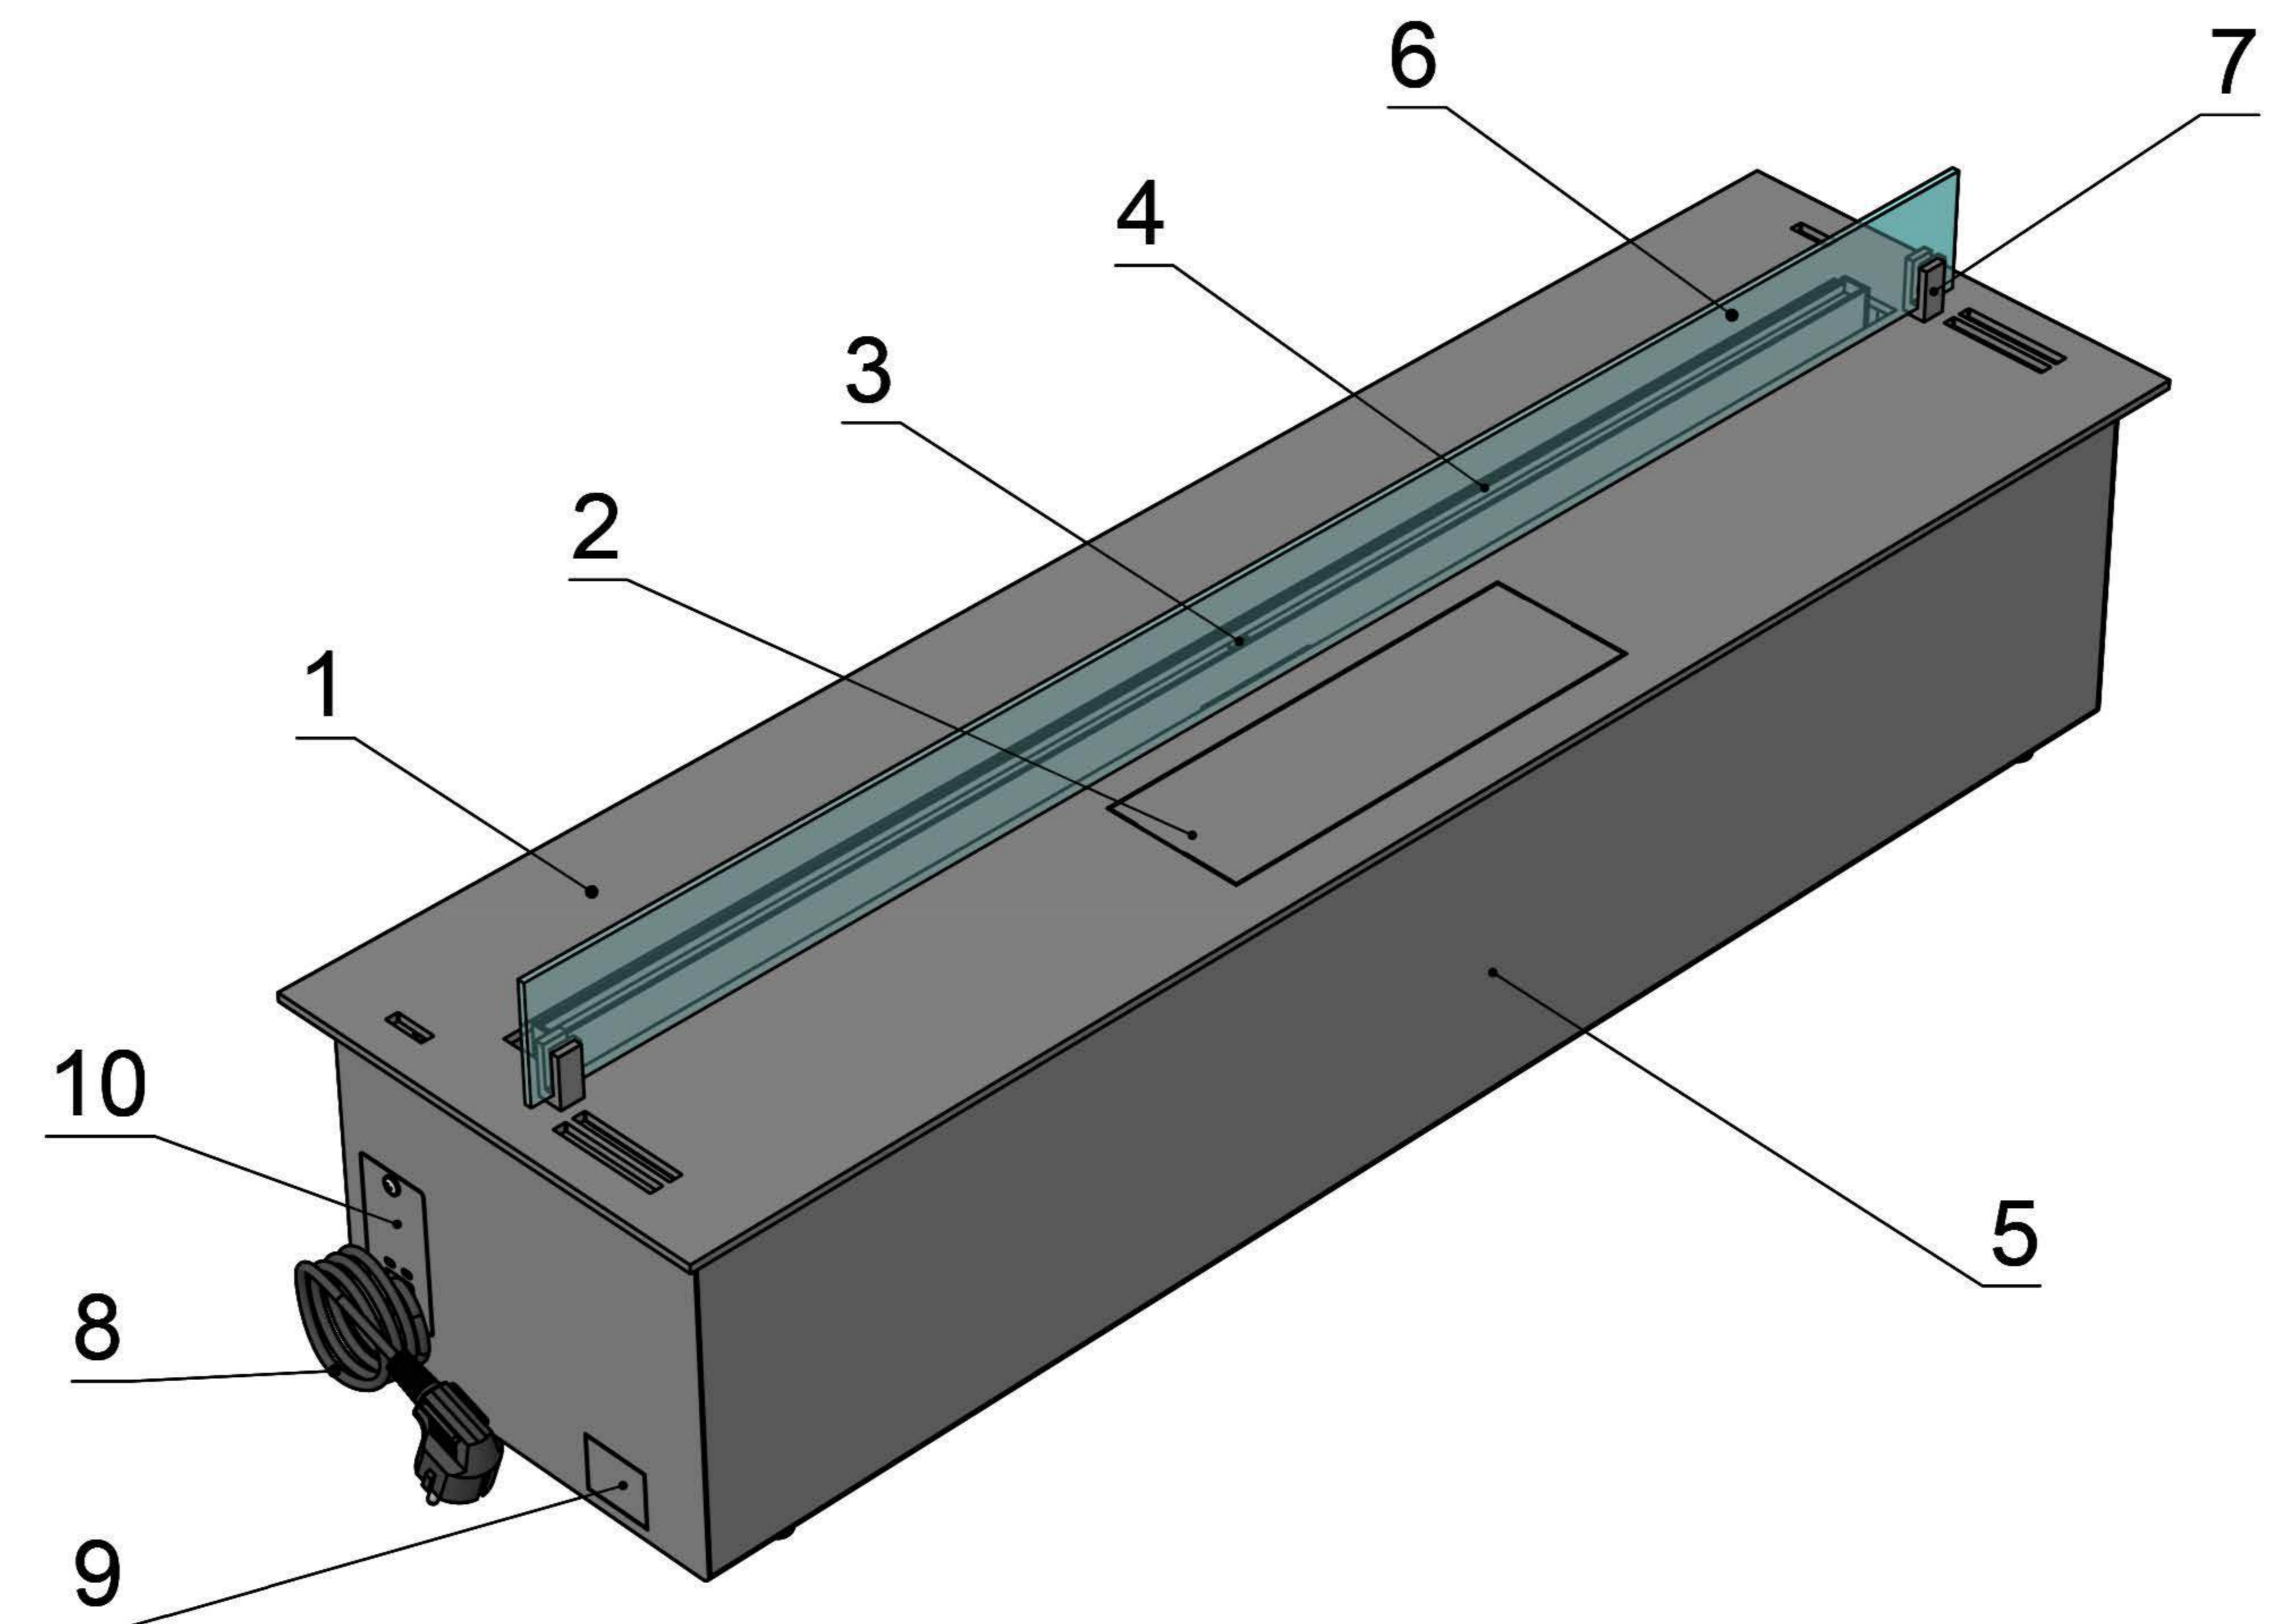

Вид спереду

Вид збоку

Вид зверху

- 1. Лицьова панель.
- 2. Люк панелі управління.
- 3. Запальник.
- 4. Сопло (лінія вогню).
- 5. Металевий корпус.
- 6. Жаростійке скло.
- 7. Тримач скла.
- 8. Шнур для підключення до електромережі.
- 9. Автоматичний вимикач.
- 10. Захисна кришка клемника для зовнішніх підключень.

Розміри	Автоматичний біокамін DALEX Gold Touch								
	L700	L800	L900	L1000	L1100	L1200	L1300	L1400	L1500
L1, мм	700	800	900	1000	1100	1200	1300	1400	1500
L2, мм	666	766	866	966	1066	1166	1266	1366	1466
L3, мм	600	700	800	900	1000	1100	1200	1300	1400
L4, мм	660	760	860	960	1060	1160	1260	1360	1460

Вид спереду

Вид збоку

Вид зверху

Розміри	Автоматичний біокамін DALEX Gold Touch		
	L1600	L1700	L1800
L1, мм	1600	1700	1800
L2, мм	1566	1666	1766
L3, мм	1500	1600	1700
L4, мм	1560	1660	1760