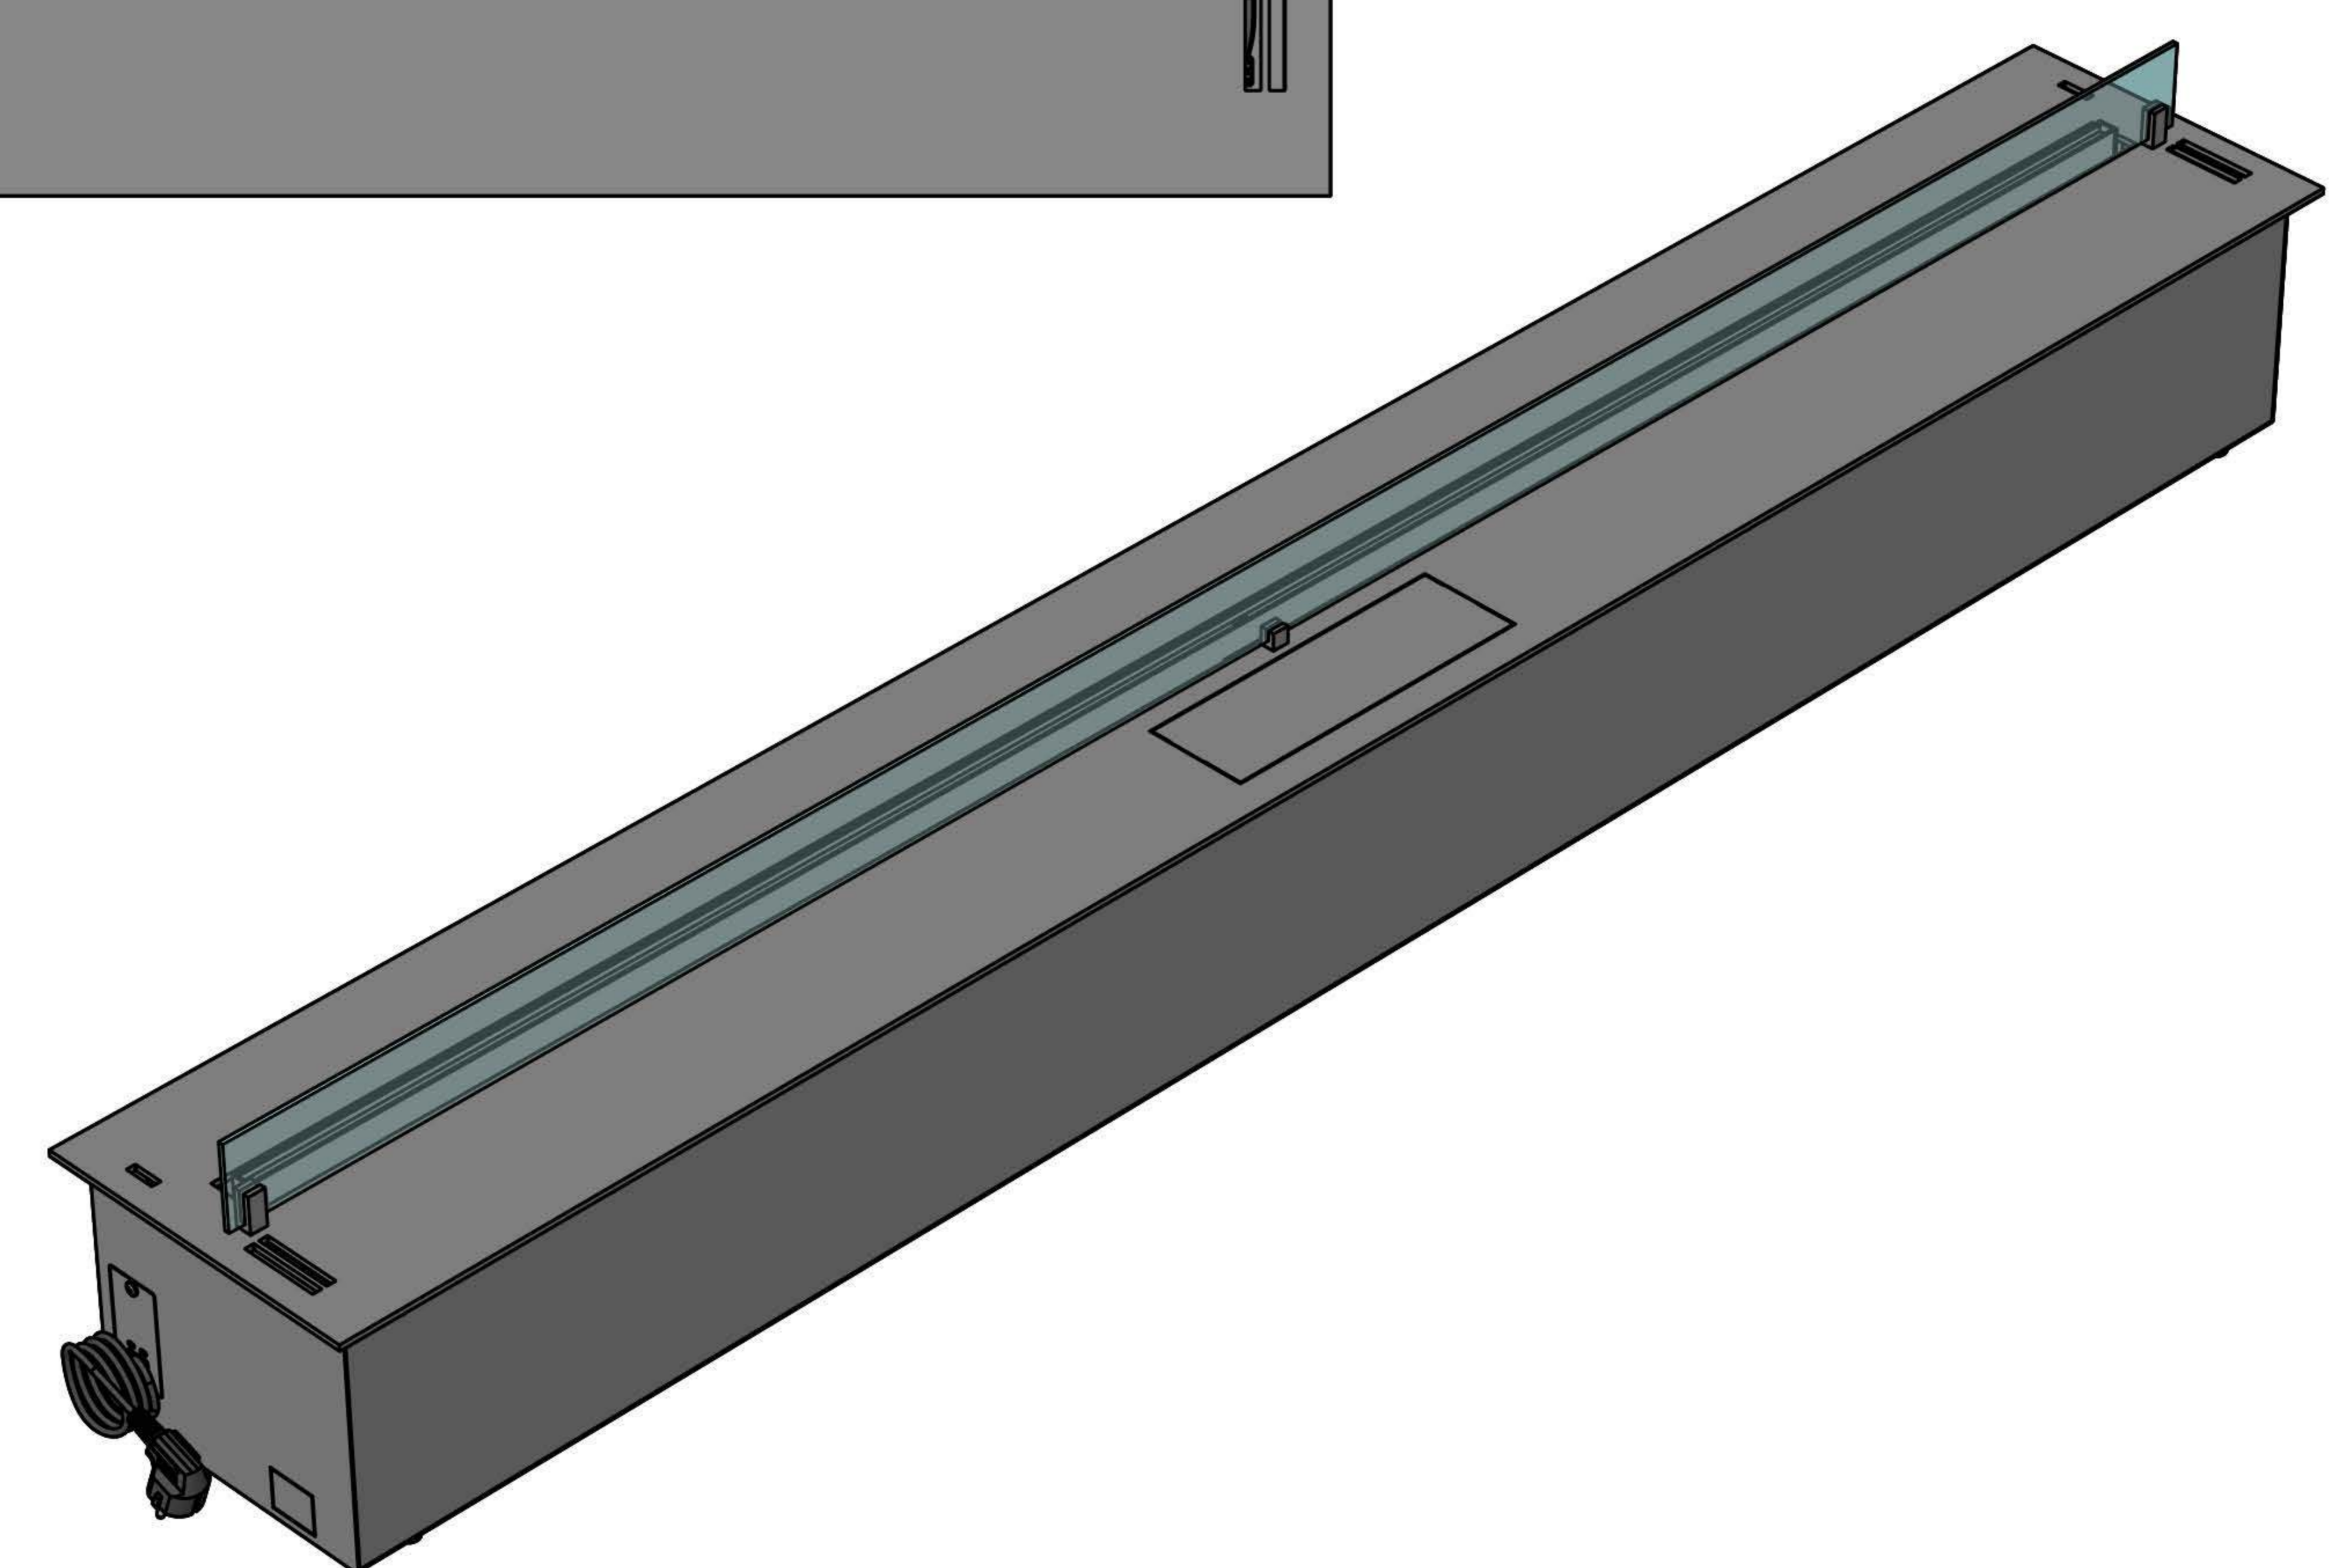

Вид спереду

Вид збоку

Вид зверху

- 1. Лицьова панель.
- 2. Люк панелі управління.
- 3. Запальник.
- 4. Сопло (лінія вогню).
- 5. Металевий корпус.
- 6. Жаростійке скло.
- 7. Тримач скла.
- 8. Шнур для підключення до електромережі.
- 9. Автоматичний вимикач.
- 10. Захисна кришка клемника для зовнішніх підключень.

Розміри	Автоматичний біокамін DALEX Gold Touch								
	L700	L800	L900	L1000	L1100	L1200	L1300	L1400	L1500
L1, мм	700	800	900	1000	1100	1200	1300	1400	1500
L2, мм	666	766	866	966	1066	1166	1266	1366	1466
L3, мм	600	700	800	900	1000	1100	1200	1300	1400
L4, мм	660	760	860	960	1060	1160	1260	1360	1460

Вид спереду

Вид збоку

Вид зверху

Розміри	Автоматичний біокамін DALEX Gold Touch		
	L1600	L1700	L1800
L1, мм	1600	1700	1800
L2, мм	1566	1666	1766
L3, мм	1500	1600	1700
L4, мм	1560	1660	1760