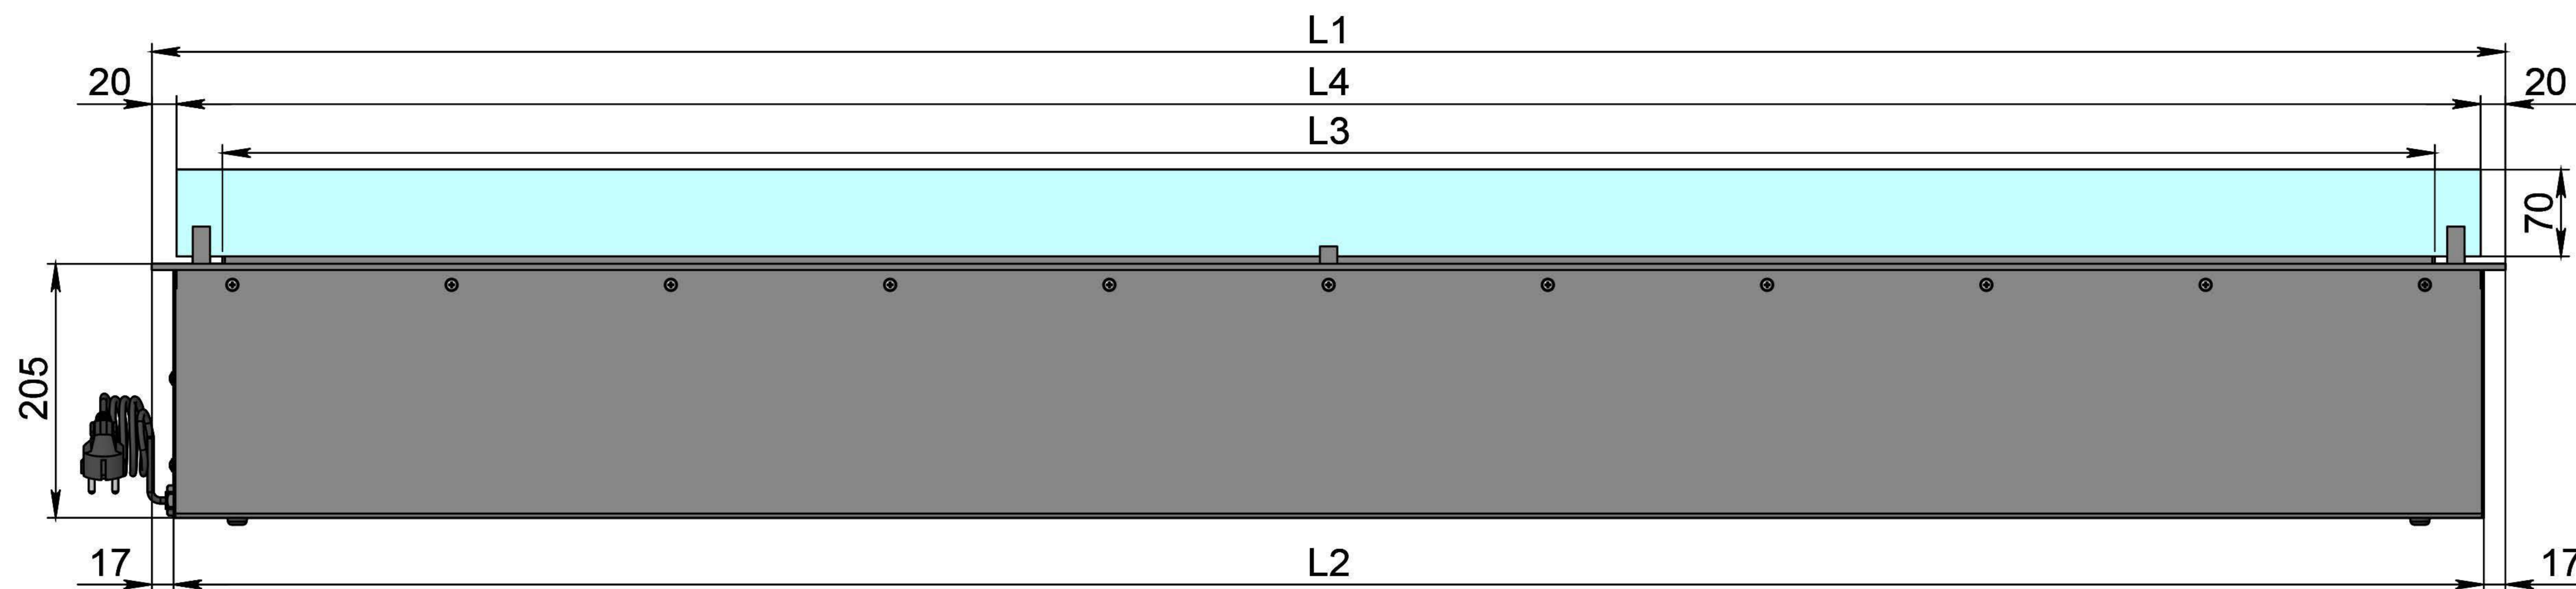

Вид спереду

Вид збоку

Вид зверху

- 1. Лицьова панель.
- 2. Люк панелі управління.
- 3. Запальник.
- 4. Сопло (лінія вогню).
- 5. Металевий корпус.
- 6. Жаростійке скло.
- 7. Тримач скла.
- 8. Шнур для підключення до електромережі.
- 9. Автоматичний вимикач.
- 10. Захисна кришка клемника для зовнішніх підключень.

Розміри	Автоматичний біокамін DALEX Gold Touch								
	L700	L800	L900	L1000	L1100	L1200	L1300	L1400	L1500
L1, мм	700	800	900	1000	1100	1200	1300	1400	1500
L2, мм	666	766	866	966	1066	1166	1266	1366	1466
L3, мм	600	700	800	900	1000	1100	1200	1300	1400
L4, мм	660	760	860	960	1060	1160	1260	1360	1460

Вид спереду

Вид збоку

Вид зверху

Розміри	Автоматичний біокамін DALEX Gold Touch		
	L1600	L1700	L1800
L1, мм	1600	1700	1800
L2, мм	1566	1666	1766
L3, мм	1500	1600	1700
L4, мм	1560	1660	1760