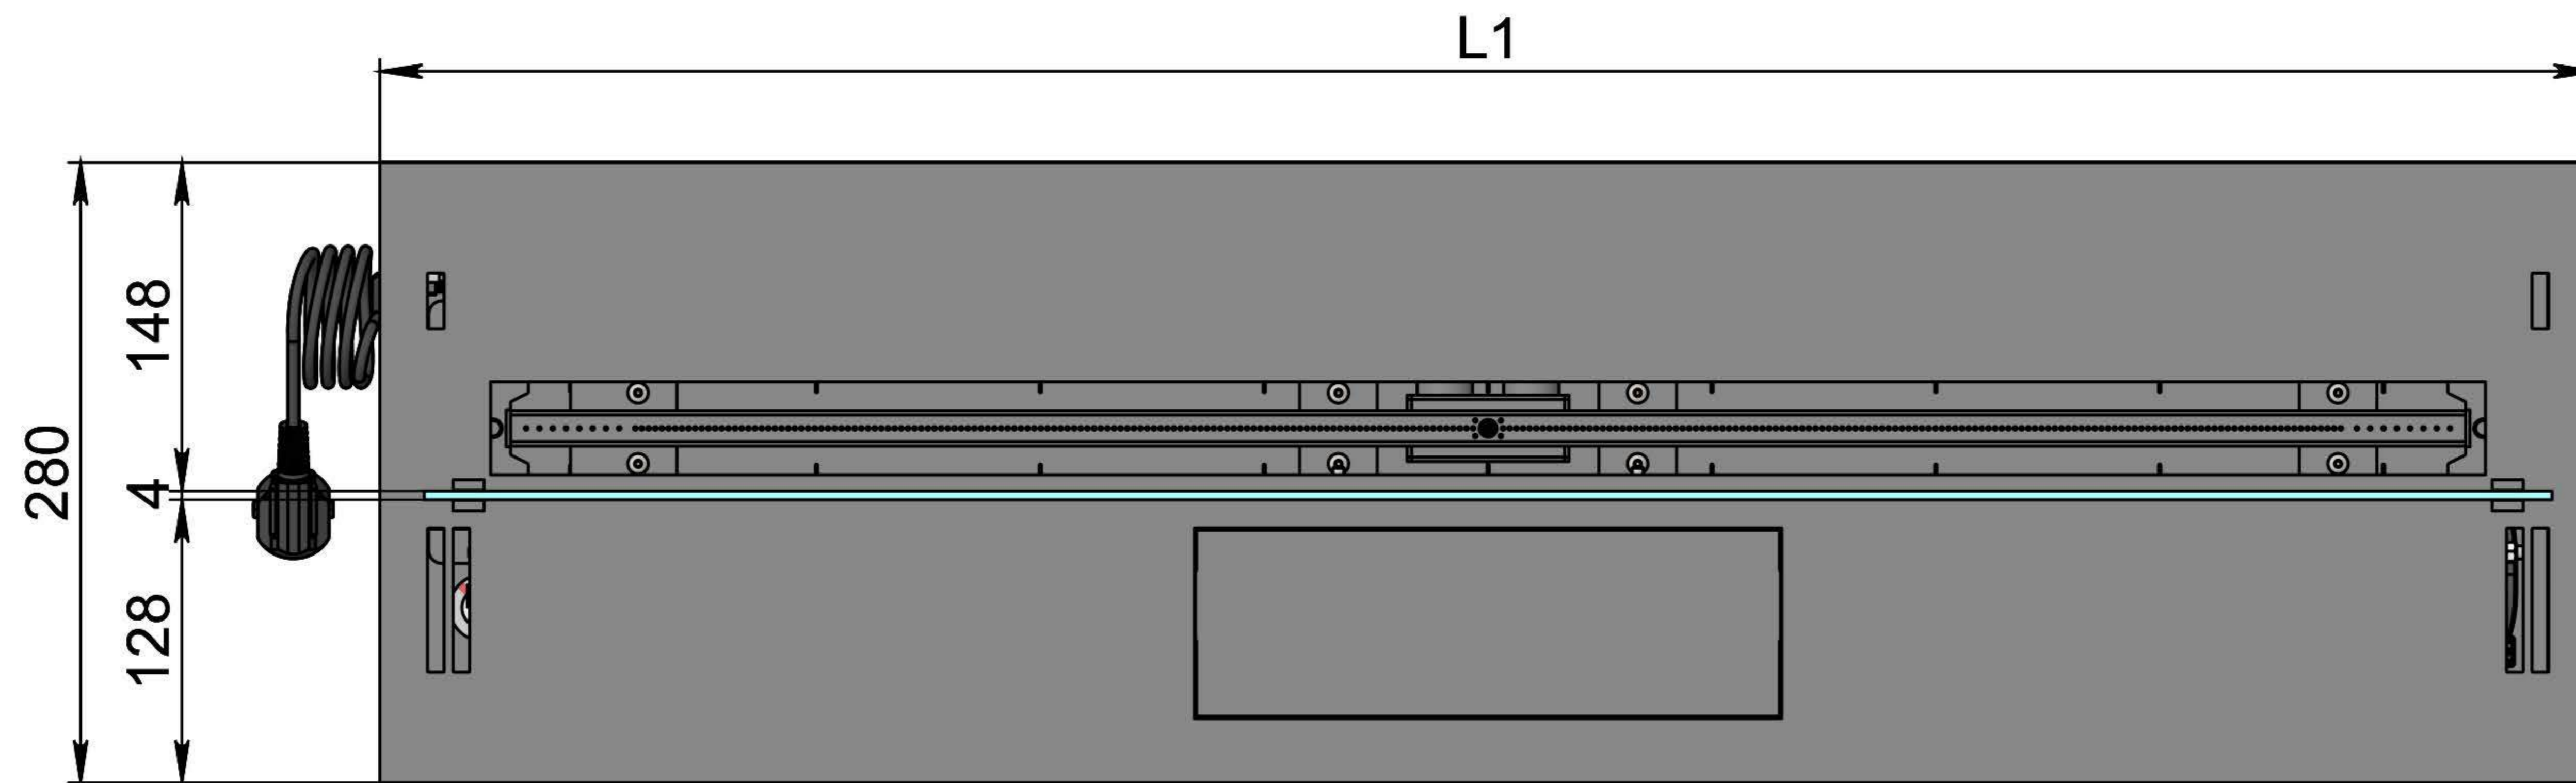

Вид спереду

Вид збоку

Вид зверху

- 1. Лицьова панель.
- 2. Люк панелі управління.
- 3. Запальник.
- 4. Сопло (лінія вогню).
- 5. Металевий корпус.
- 6. Жаростійке скло.
- 7. Тримач скла.
- 8. Шнур для підключення до електромережі.
- 9. Автоматичний вимикач.
- 10. Захисна кришка клемника для зовнішніх підключень.

Розміри	Автоматичний біокамін DALEX Gold Touch								
	L700	L800	L900	L1000	L1100	L1200	L1300	L1400	L1500
L1, мм	700	800	900	1000	1100	1200	1300	1400	1500
L2, мм	666	766	866	966	1066	1166	1266	1366	1466
L3, мм	600	700	800	900	1000	1100	1200	1300	1400
L4, мм	660	760	860	960	1060	1160	1260	1360	1460

Вид спереду

Вид збоку

Вид зверху

Розміри	Автоматичний біокамін DALEX Gold Touch		
	L1600	L1700	L1800
L1, мм	1600	1700	1800
L2, мм	1566	1666	1766
L3, мм	1500	1600	1700
L4, мм	1560	1660	1760