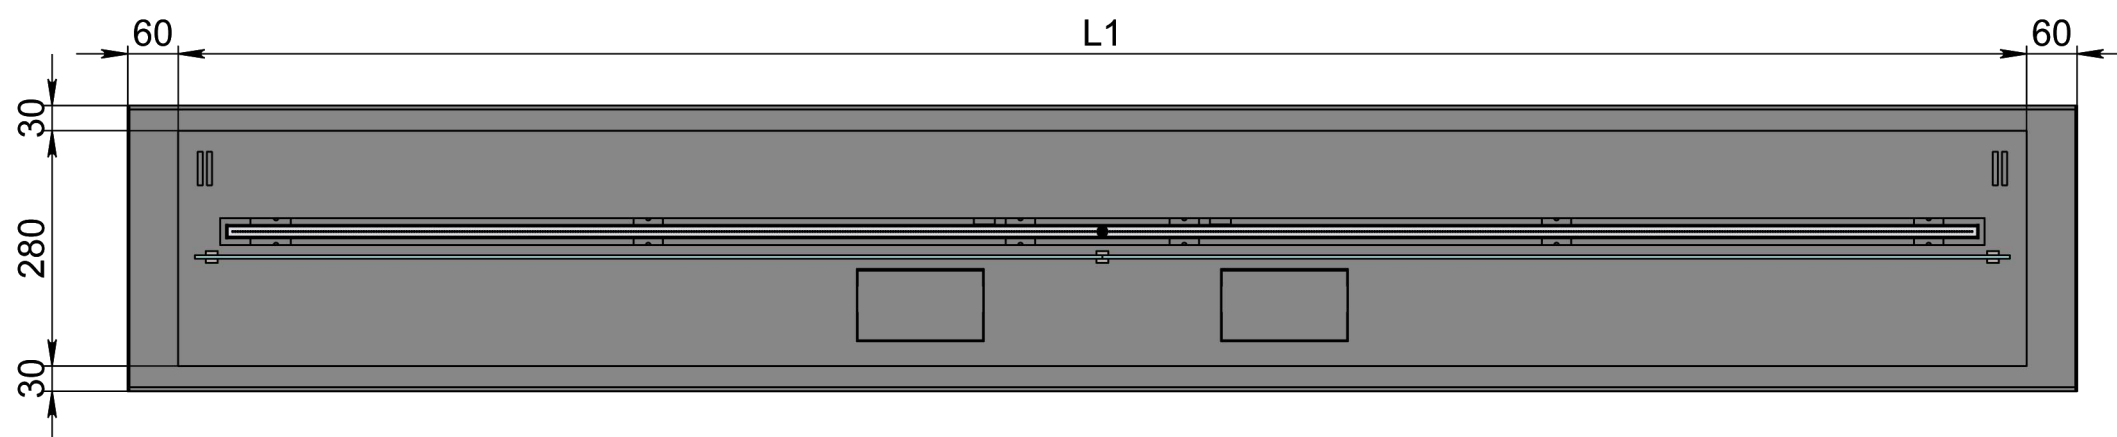

Вид спереду

Вид збоку

Вид зверху

- 1. Біокамін Dalex Plus
- 2. Декоративний металевий корпус

Автоматичний біокамін Dalex K Plus

Розмір	Автоматичний біокамін Dalex K Plus								
	L700	L800	L900	L1000	L1100	L1200	L1300	L1400	L1500
L1, мм	700	800	900	1000	1100	1200	1300	1400	1500
L2, мм	820	920	1020	1120	1220	1320	1420	1520	1620

Вид спереду

Вид збоку

Вид зверху

1. Біокамін Dalex Plus
2. Декоративний металевий корпус

Розмір	Автоматичний біокамін Dalex K Plus				
	L1600	L1700	L1800	L1900	L2000
L1, мм	1600	1700	1800	1900	2000
L2, мм	1720	1820	1920	2020	2120

Вид спереду

Вид збоку

Вид зверху

1. Біокамін Dalex Plus
2. Декоративний металевий корпус

Розмір	Автоматичний біокамін Dalex K Plus		
	L2100	L2200	L2300
L1, мм	2100	2200	2300
L2, мм	2220	2320	2420