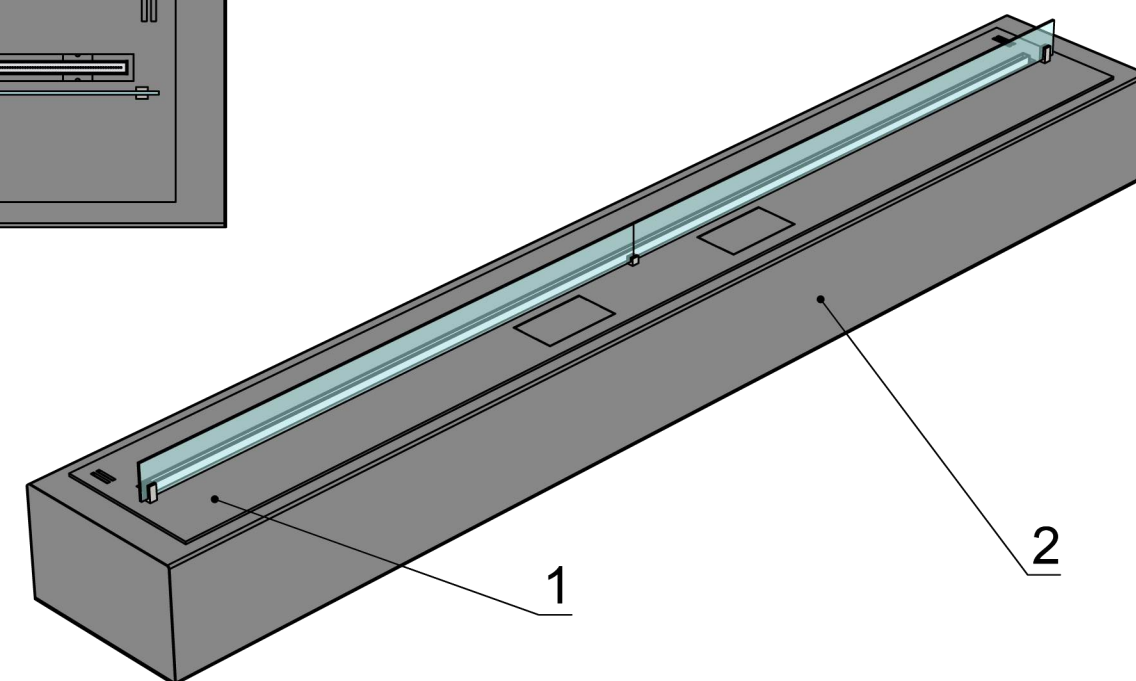

Вид спереду

Вид збоку

Вид зверху

- 1. Біокамін Dalex Plus
- 2. Декоративний металевий корпус

Автоматичний біокамін Dalex K Plus

Розмір	Автоматичний біокамін Dalex K Plus								
	L700	L800	L900	L1000	L1100	L1200	L1300	L1400	L1500
L1, мм	700	800	900	1000	1100	1200	1300	1400	1500
L2, мм	820	920	1020	1120	1220	1320	1420	1520	1620

Вид спереду

Вид збоку

Вид зверху

1. Біокамін Dalex Plus
2. Декоративний металевий корпус

Розмір	Автоматичний біокамін Dalex K Plus				
	L1600	L1700	L1800	L1900	L2000
L1, мм	1600	1700	1800	1900	2000
L2, мм	1720	1820	1920	2020	2120

Вид спереду

Вид збоку

Вид зверху

1. Біокамін Dalex Plus
2. Декоративний металевий корпус

Розмір	Автоматичний біокамін Dalex K Plus		
	L2100	L2200	L2300
L1, мм	2100	2200	2300
L2, мм	2220	2320	2420