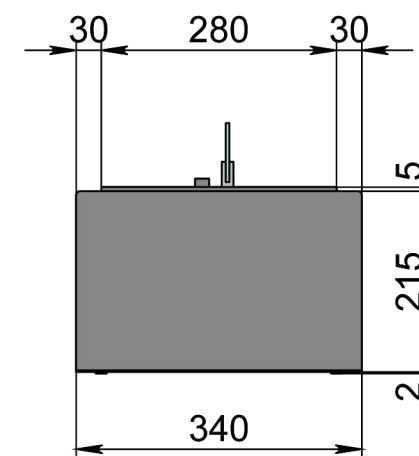

Вид спереду

Вид збоку

Вид зверху

- 1. Біокамін Dalex Plus
- 2. Декоративний металевий корпус

Автоматичний біокамін Dalex K Plus

Розмір	Автоматичний біокамін Dalex K Plus								
	L700	L800	L900	L1000	L1100	L1200	L1300	L1400	L1500
L1, мм	700	800	900	1000	1100	1200	1300	1400	1500
L2, мм	820	920	1020	1120	1220	1320	1420	1520	1620

Вид спереду

Вид збоку

Вид зверху

1. Біокамін Dalex Plus
2. Декоративний металевий корпус

Розмір	Автоматичний біокамін Dalex K Plus				
	L1600	L1700	L1800	L1900	L2000
L1, мм	1600	1700	1800	1900	2000
L2, мм	1720	1820	1920	2020	2120

Вид спереду

Вид збоку

Вид зверху

1. Біокамін Dalex Plus
2. Декоративний металевий корпус

Розмір	Автоматичний біокамін Dalex K Plus		
	L2100	L2200	L2300
L1, мм	2100	2200	2300
L2, мм	2220	2320	2420