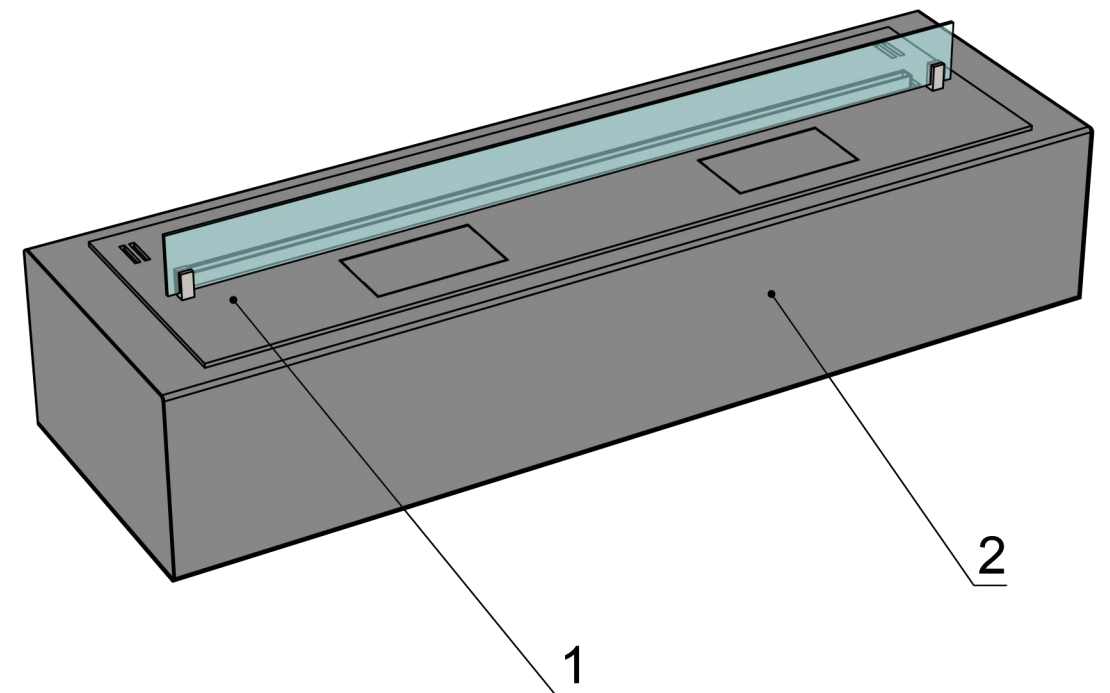

Вид спереду

Вид збоку

Вид зверху

- 1. Біокамін Dalex Plus
- 2. Декоративний металевий корпус

Автоматичний біокамін Dalex K Plus

Розмір	Автоматичний біокамін Dalex K Plus								
	L700	L800	L900	L1000	L1100	L1200	L1300	L1400	L1500
L1, мм	700	800	900	1000	1100	1200	1300	1400	1500
L2, мм	820	920	1020	1120	1220	1320	1420	1520	1620

Вид спереду

Вид збоку

Вид зверху

1. Біокамін Dalex Plus
2. Декоративний металевий корпус

Розмір	Автоматичний біокамін Dalex K Plus				
	L1600	L1700	L1800	L1900	L2000
L1, мм	1600	1700	1800	1900	2000
L2, мм	1720	1820	1920	2020	2120

Вид спереду

Вид збоку

Вид зверху

1. Біокамін Dalex Plus
2. Декоративний металевий корпус

Розмір	Автоматичний біокамін Dalex K Plus		
	L2100	L2200	L2300
L1, мм	2100	2200	2300
L2, мм	2220	2320	2420