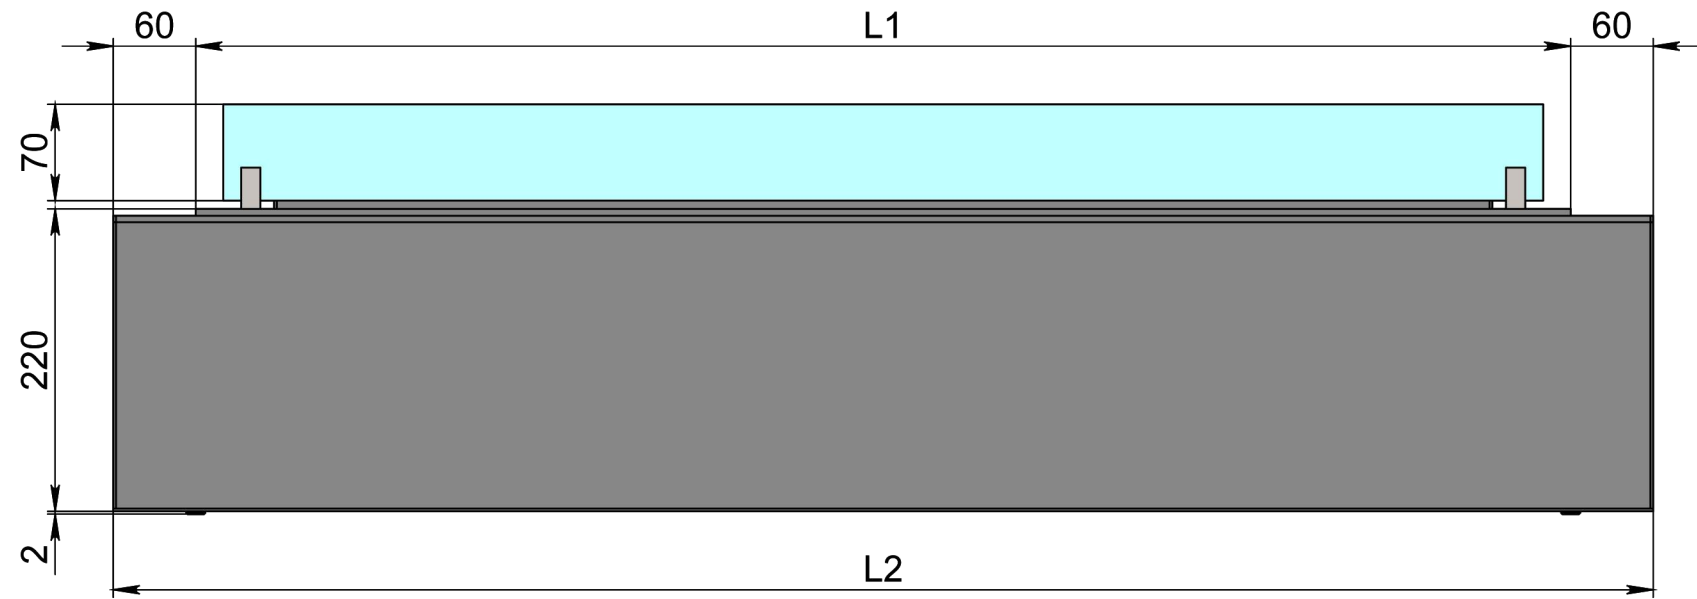

Вид спереду

Вид збоку

Вид зверху

- 1. Біокамін Dalex Plus
- 2. Декоративний металевий корпус

Автоматичний біокамін Dalex K Plus

Розмір	Автоматичний біокамін Dalex K Plus								
	L700	L800	L900	L1000	L1100	L1200	L1300	L1400	L1500
L1, мм	700	800	900	1000	1100	1200	1300	1400	1500
L2, мм	820	920	1020	1120	1220	1320	1420	1520	1620

Вид спереду

Вид збоку

Вид зверху

1. Біокамін Dalex Plus
2. Декоративний металевий корпус

Розмір	Автоматичний біокамін Dalex K Plus				
	L1600	L1700	L1800	L1900	L2000
L1, мм	1600	1700	1800	1900	2000
L2, мм	1720	1820	1920	2020	2120

Вид спереду

Вид збоку

Вид зверху

1. Біокамін Dalex Plus
2. Декоративний металевий корпус

Розмір	Автоматичний біокамін Dalex K Plus		
	L2100	L2200	L2300
L1, мм	2100	2200	2300
L2, мм	2220	2320	2420