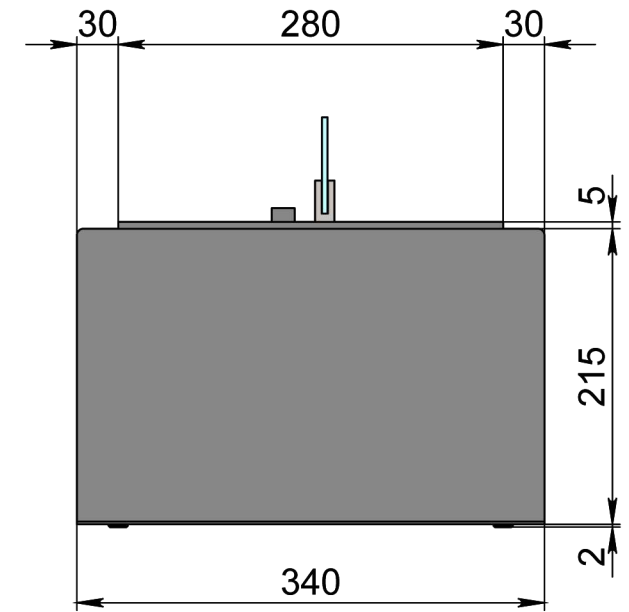

Вид спереду

Вид збоку

Вид зверху

- 1. Біокамін Dalex Plus
- 2. Декоративний металевий корпус

Автоматичний біокамін Dalex K Plus

Розмір	Автоматичний біокамін Dalex K Plus								
	L700	L800	L900	L1000	L1100	L1200	L1300	L1400	L1500
L1, мм	700	800	900	1000	1100	1200	1300	1400	1500
L2, мм	820	920	1020	1120	1220	1320	1420	1520	1620

Вид спереду

Вид збоку

Вид зверху

1. Біокамін Dalex Plus
2. Декоративний металевий корпус

Розмір	Автоматичний біокамін Dalex K Plus				
	L1600	L1700	L1800	L1900	L2000
L1, мм	1600	1700	1800	1900	2000
L2, мм	1720	1820	1920	2020	2120

Вид спереду

Вид збоку

Вид зверху

1. Біокамін Dalex Plus
2. Декоративний металевий корпус

Розмір	Автоматичний біокамін Dalex K Plus		
	L2100	L2200	L2300
L1, мм	2100	2200	2300
L2, мм	2220	2320	2420