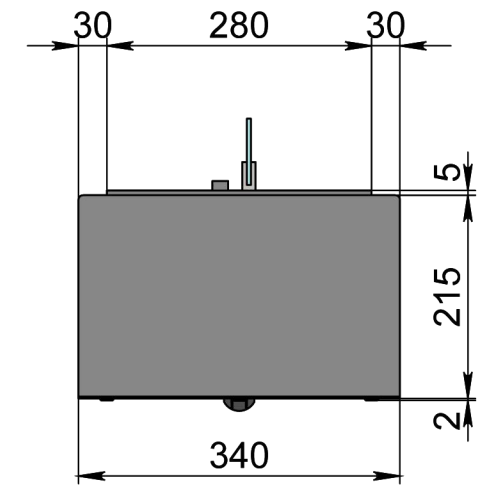

Вид спереду

Вид збоку

Вид зверху

- 1. Біокамін Dalex Plus
- 2. Декоративний металевий корпус

Автоматичний біокамін Dalex K Plus

Розмір	Автоматичний біокамін Dalex K Plus								
	L700	L800	L900	L1000	L1100	L1200	L1300	L1400	L1500
L1, мм	700	800	900	1000	1100	1200	1300	1400	1500
L2, мм	820	920	1020	1120	1220	1320	1420	1520	1620

Вид спереду

Вид збоку

Вид зверху

1. Біокамін Dalex Plus
2. Декоративний металевий корпус

Розмір	Автоматичний біокамін Dalex K Plus				
	L1600	L1700	L1800	L1900	L2000
L1, мм	1600	1700	1800	1900	2000
L2, мм	1720	1820	1920	2020	2120

Вид спереду

Вид збоку

Вид зверху

1. Біокамін Dalex Plus
2. Декоративний металевий корпус

Розмір	Автоматичний біокамін Dalex K Plus		
	L2100	L2200	L2300
L1, мм	2100	2200	2300
L2, мм	2220	2320	2420