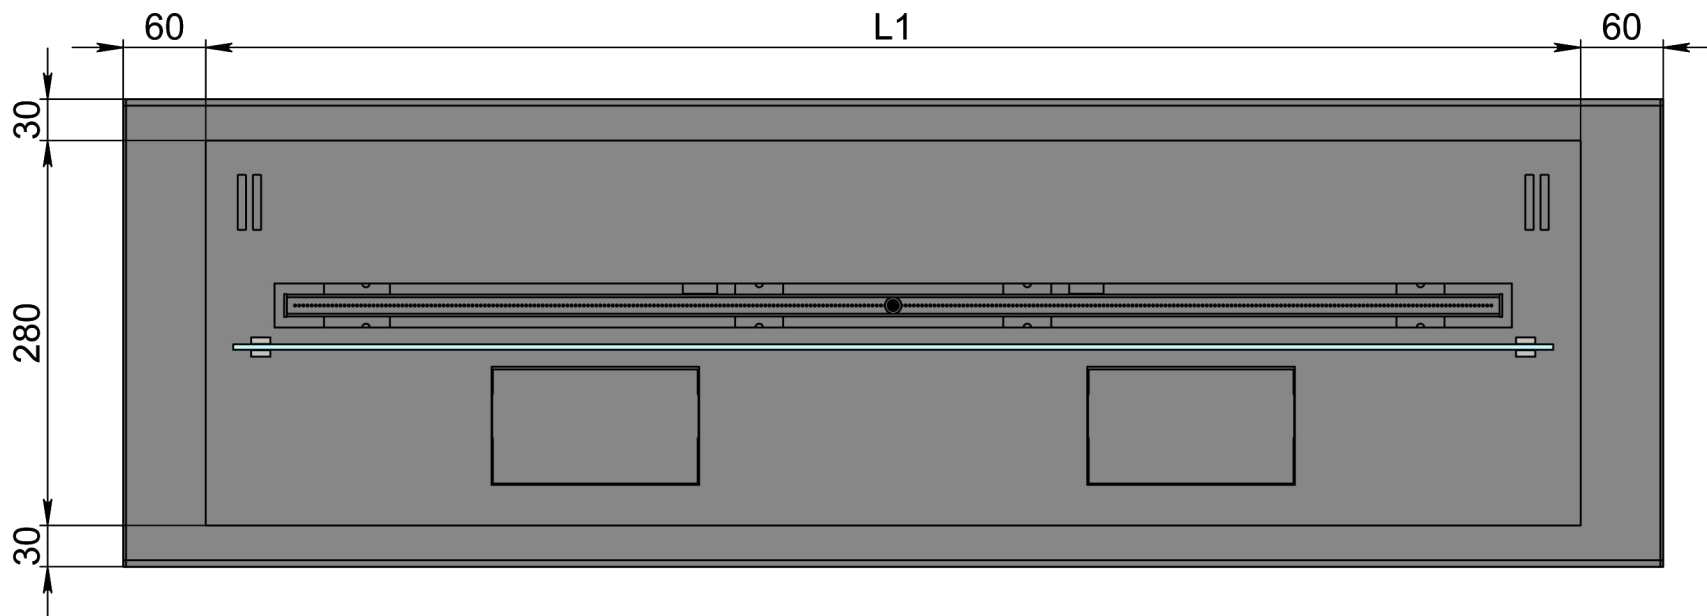

Вид спереду

Вид збоку

Вид зверху

- 1. Біокамін Dalex Plus
- 2. Декоративний металевий корпус

Автоматичний біокамін Dalex K Plus

Розмір	Автоматичний біокамін Dalex K Plus								
	L700	L800	L900	L1000	L1100	L1200	L1300	L1400	L1500
L1, мм	700	800	900	1000	1100	1200	1300	1400	1500
L2, мм	820	920	1020	1120	1220	1320	1420	1520	1620

Вид спереду

Вид збоку

Вид зверху

1. Біокамін Dalex Plus
2. Декоративний металевий корпус

Розмір	Автоматичний біокамін Dalex K Plus				
	L1600	L1700	L1800	L1900	L2000
L1, мм	1600	1700	1800	1900	2000
L2, мм	1720	1820	1920	2020	2120

Вид спереду

Вид збоку

Вид зверху

1. Біокамін Dalex Plus
2. Декоративний металевий корпус

Розмір	Автоматичний біокамін Dalex K Plus		
	L2100	L2200	L2300
L1, мм	2100	2200	2300
L2, мм	2220	2320	2420