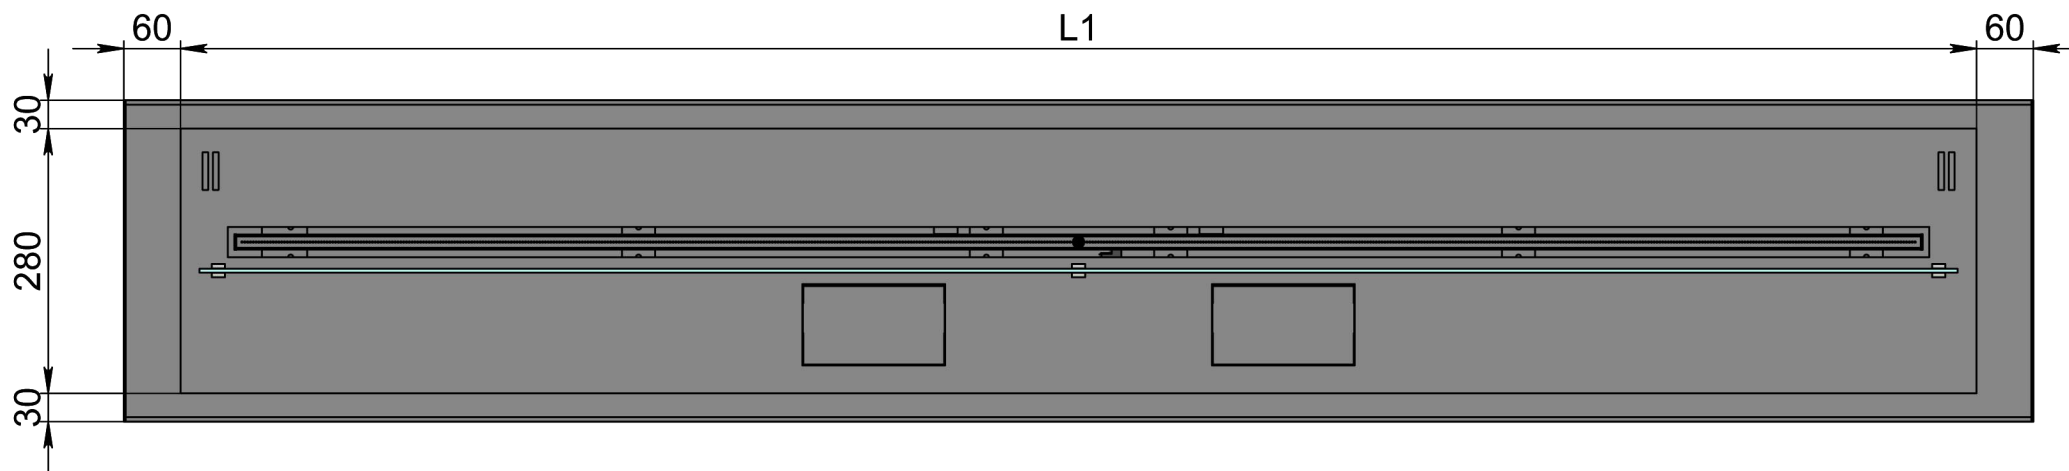

Вид спереду

Вид збоку

Вид зверху

- 1. Біокамін Dalex Plus
- 2. Декоративний металевий корпус

Автоматичний біокамін Dalex K Plus

Розмір	Автоматичний біокамін Dalex K Plus								
	L700	L800	L900	L1000	L1100	L1200	L1300	L1400	L1500
L1, мм	700	800	900	1000	1100	1200	1300	1400	1500
L2, мм	820	920	1020	1120	1220	1320	1420	1520	1620

Вид спереду

Вид збоку

Вид зверху

1. Біокамін Dalex Plus
2. Декоративний металевий корпус

Розмір	Автоматичний біокамін Dalex K Plus				
	L1600	L1700	L1800	L1900	L2000
L1, мм	1600	1700	1800	1900	2000
L2, мм	1720	1820	1920	2020	2120

Вид спереду

Вид збоку

Вид зверху

1. Біокамін Dalex Plus
2. Декоративний металевий корпус

Розмір	Автоматичний біокамін Dalex K Plus		
	L2100	L2200	L2300
L1, мм	2100	2200	2300
L2, мм	2220	2320	2420