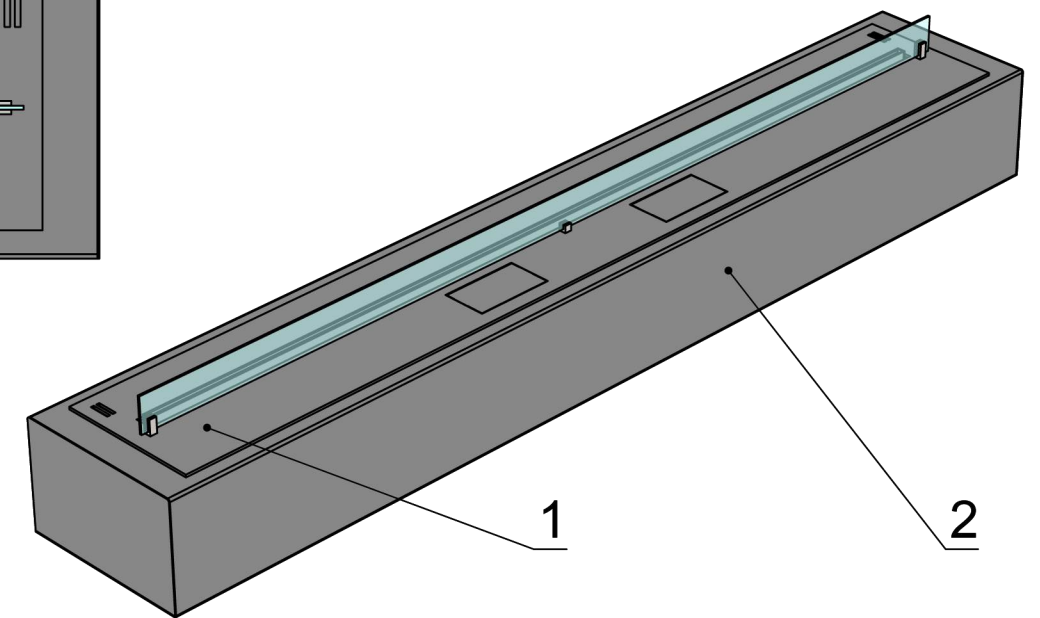

Вид спереду

Вид збоку

Вид зверху

- 1. Біокамін Dalex Plus
- 2. Декоративний металевий корпус

Автоматичний біокамін Dalex K Plus

Розмір	Автоматичний біокамін Dalex K Plus								
	L700	L800	L900	L1000	L1100	L1200	L1300	L1400	L1500
L1, мм	700	800	900	1000	1100	1200	1300	1400	1500
L2, мм	820	920	1020	1120	1220	1320	1420	1520	1620

Вид спереду

Вид збоку

Вид зверху

1. Біокамін Dalex Plus
2. Декоративний металевий корпус

Розмір	Автоматичний біокамін Dalex K Plus				
	L1600	L1700	L1800	L1900	L2000
L1, мм	1600	1700	1800	1900	2000
L2, мм	1720	1820	1920	2020	2120

Вид спереду

Вид збоку

Вид зверху

1. Біокамін Dalex Plus
2. Декоративний металевий корпус

Розмір	Автоматичний біокамін Dalex K Plus		
	L2100	L2200	L2300
L1, мм	2100	2200	2300
L2, мм	2220	2320	2420