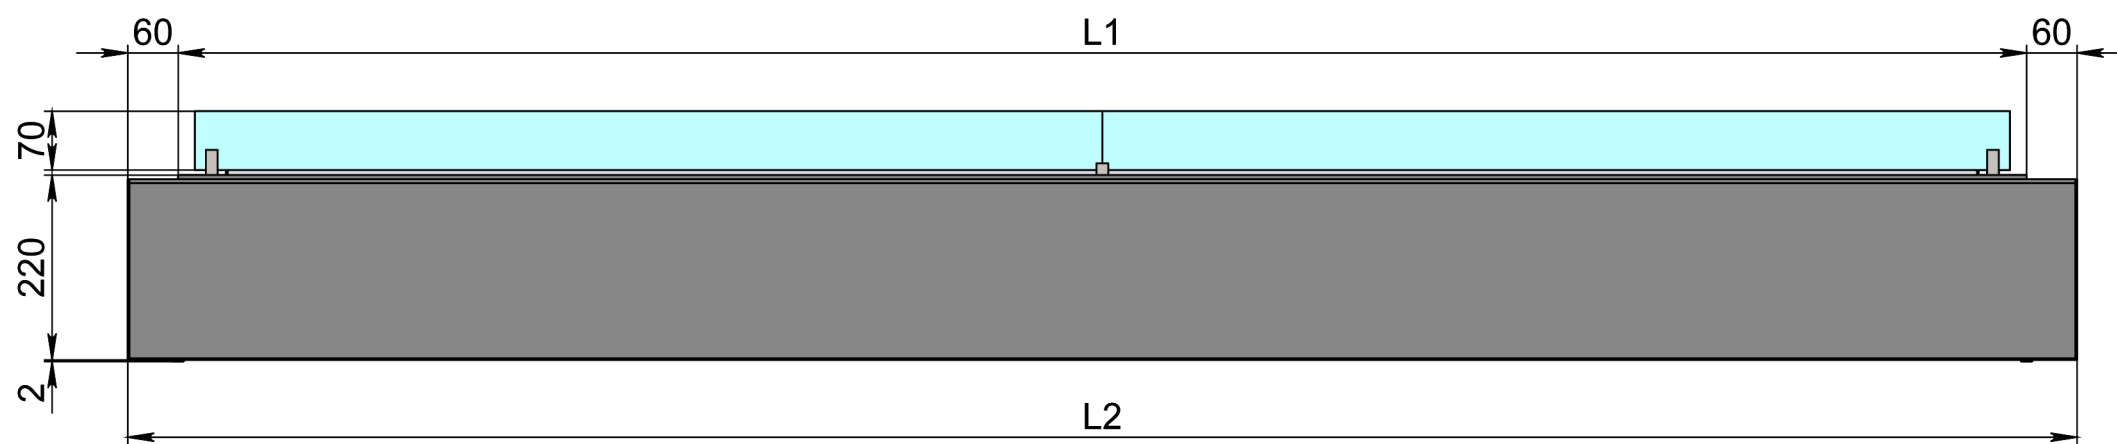

Вид спереду

Вид збоку

Вид зверху

- 1. Біокамін Dalex Plus
- 2. Декоративний металевий корпус

Автоматичний біокамін Dalex K Plus

Розмір	Автоматичний біокамін Dalex K Plus								
	L700	L800	L900	L1000	L1100	L1200	L1300	L1400	L1500
L1, мм	700	800	900	1000	1100	1200	1300	1400	1500
L2, мм	820	920	1020	1120	1220	1320	1420	1520	1620

Вид спереду

Вид збоку

Вид зверху

1. Біокамін Dalex Plus
2. Декоративний металевий корпус

Розмір	Автоматичний біокамін Dalex K Plus				
	L1600	L1700	L1800	L1900	L2000
L1, мм	1600	1700	1800	1900	2000
L2, мм	1720	1820	1920	2020	2120

Вид спереду

Вид збоку

Вид зверху

1. Біокамін Dalex Plus
2. Декоративний металевий корпус

Розмір	Автоматичний біокамін Dalex K Plus		
	L2100	L2200	L2300
L1, мм	2100	2200	2300
L2, мм	2220	2320	2420