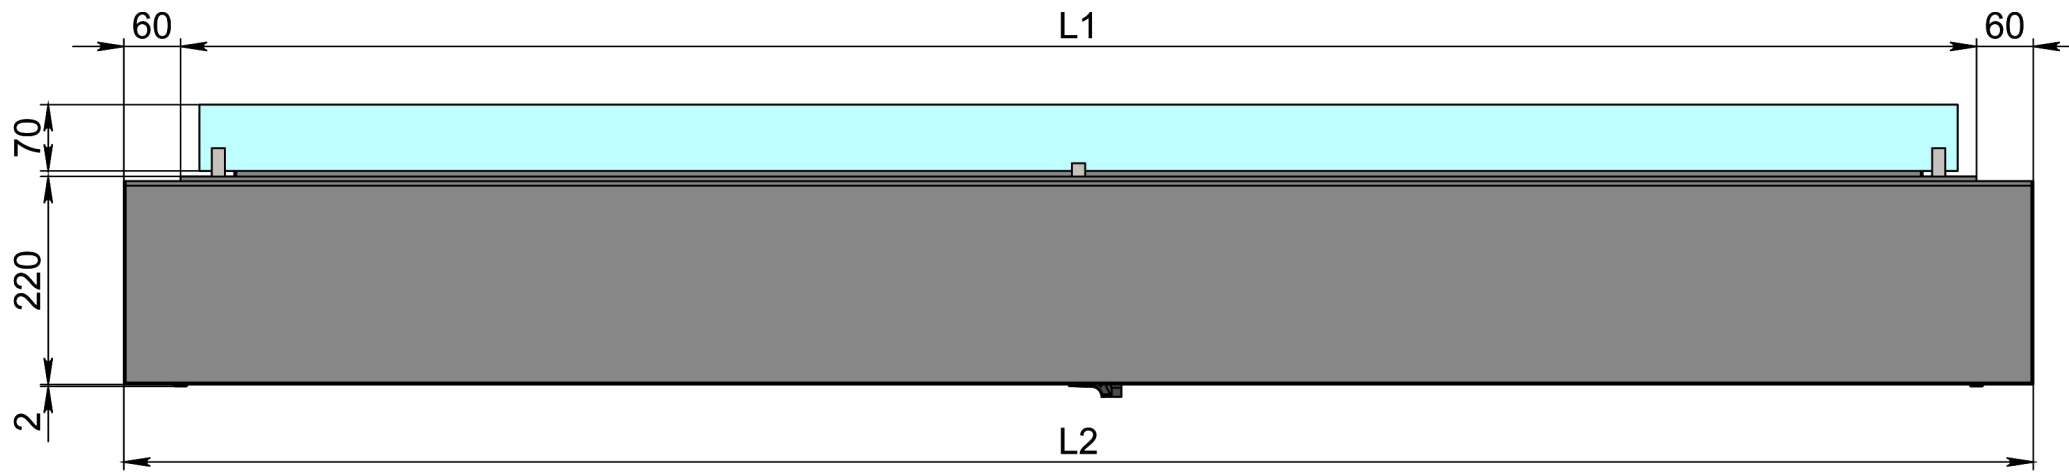

Вид спереду

Вид збоку

Вид зверху

- 1. Біокамін Dalex Plus
- 2. Декоративний металевий корпус

Автоматичний біокамін Dalex K Plus

Розмір	Автоматичний біокамін Dalex K Plus								
	L700	L800	L900	L1000	L1100	L1200	L1300	L1400	L1500
L1, мм	700	800	900	1000	1100	1200	1300	1400	1500
L2, мм	820	920	1020	1120	1220	1320	1420	1520	1620

Вид спереду

Вид збоку

Вид зверху

1. Біокамін Dalex Plus
2. Декоративний металевий корпус

Розмір	Автоматичний біокамін Dalex K Plus				
	L1600	L1700	L1800	L1900	L2000
L1, мм	1600	1700	1800	1900	2000
L2, мм	1720	1820	1920	2020	2120

Вид спереду

Вид збоку

Вид зверху

1. Біокамін Dalex Plus
2. Декоративний металевий корпус

Розмір	Автоматичний біокамін Dalex K Plus		
	L2100	L2200	L2300
L1, мм	2100	2200	2300
L2, мм	2220	2320	2420