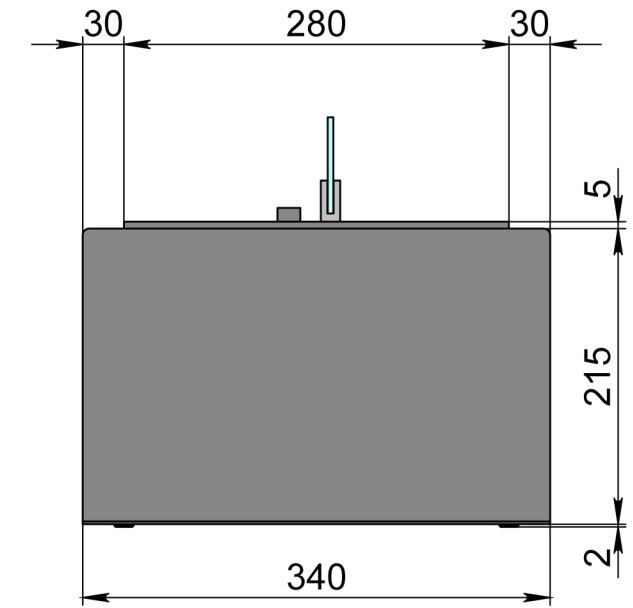

Вид спереду

Вид збоку

Вид зверху

- 1. Біокамін Dalex Touch
- 2. Декоративний металевий корпус

Автоматичний біокамін Dalex K Touch

Розмір	Автоматичний біокамін Dalex K Touch								
	L700	L800	L900	L1000	L1100	L1200	L1300	L1400	L1500
L1, мм	700	800	900	1000	1100	1200	1300	1400	1500
L2, мм	820	920	1020	1120	1220	1320	1420	1520	1620

Вид спереду

Вид збоку

Вид зверху

1. Біокамін Dalex Touch  
2. Декоративний металевий корпус

Розмір	Автоматичний біокамін Dalex К Touch				
	L1600	L1700	L1800	L1900	L2000
L1, мм	1600	1700	1800	1900	2000
L2, мм	1720	1820	1920	2020	2120

Вид спереду

Вид збоку

Вид зверху

1. Біокамін Dalex Touch  
2. Декоративний металевий корпус

Розмір	Автоматичний біокамін Dalex K Touch		
	L2100	L2200	L2300
L1, мм	2100	2200	2300
L2, мм	2220	2320	2420