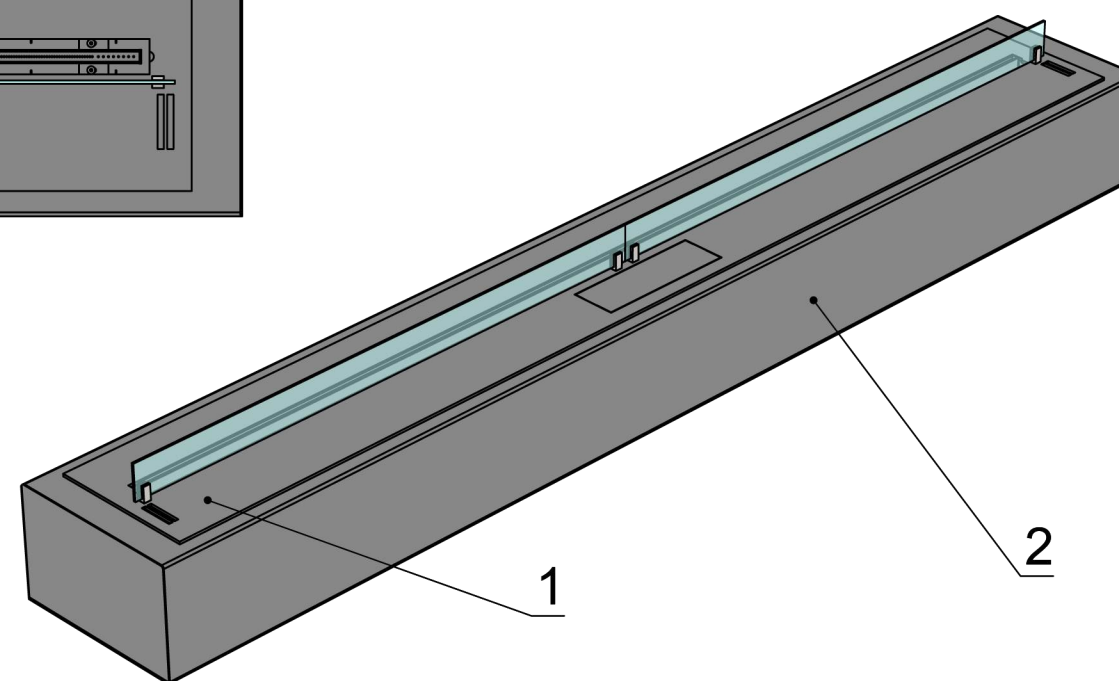

Вид спереду

Вид збоку

Вид зверху

- 1. Біокамін Dalex Touch
- 2. Декоративний металевий корпус

Автоматичний біокамін Dalex K Touch

Розмір	Автоматичний біокамін Dalex K Touch								
	L700	L800	L900	L1000	L1100	L1200	L1300	L1400	L1500
L1, мм	700	800	900	1000	1100	1200	1300	1400	1500
L2, мм	820	920	1020	1120	1220	1320	1420	1520	1620

Вид спереду

Вид збоку

Вид зверху

1. Біокамін Dalex Touch  
2. Декоративний металевий корпус

Розмір	Автоматичний біокамін Dalex К Touch				
	L1600	L1700	L1800	L1900	L2000
L1, мм	1600	1700	1800	1900	2000
L2, мм	1720	1820	1920	2020	2120

Вид спереду

Вид збоку

Вид зверху

1. Біокамін Dalex Touch  
2. Декоративний металевий корпус

Розмір	Автоматичний біокамін Dalex K Touch		
	L2100	L2200	L2300
L1, мм	2100	2200	2300
L2, мм	2220	2320	2420