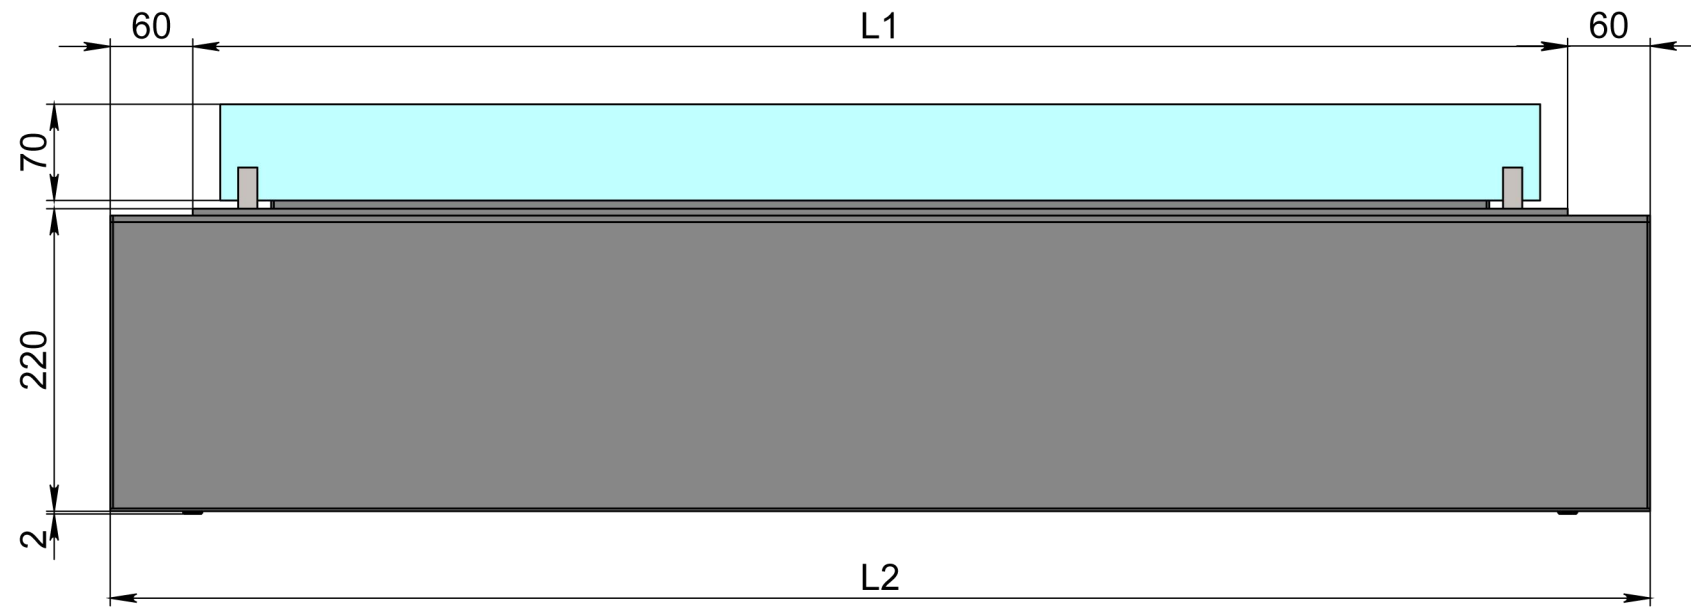

Вид спереду

Вид збоку

Вид зверху

- 1. Біокамін Dalex Touch
- 2. Декоративний металевий корпус

Автоматичний біокамін Dalex K Touch

Розмір	Автоматичний біокамін Dalex K Touch								
	L700	L800	L900	L1000	L1100	L1200	L1300	L1400	L1500
L1, мм	700	800	900	1000	1100	1200	1300	1400	1500
L2, мм	820	920	1020	1120	1220	1320	1420	1520	1620

Вид спереду

Вид збоку

Вид зверху

1. Біокамін Dalex Touch  
2. Декоративний металевий корпус

Розмір	Автоматичний біокамін Dalex К Touch				
	L1600	L1700	L1800	L1900	L2000
L1, мм	1600	1700	1800	1900	2000
L2, мм	1720	1820	1920	2020	2120

Вид спереду

Вид збоку

Вид зверху

1. Біокамін Dalex Touch  
2. Декоративний металевий корпус

Розмір	Автоматичний біокамін Dalex K Touch		
	L2100	L2200	L2300
L1, мм	2100	2200	2300
L2, мм	2220	2320	2420