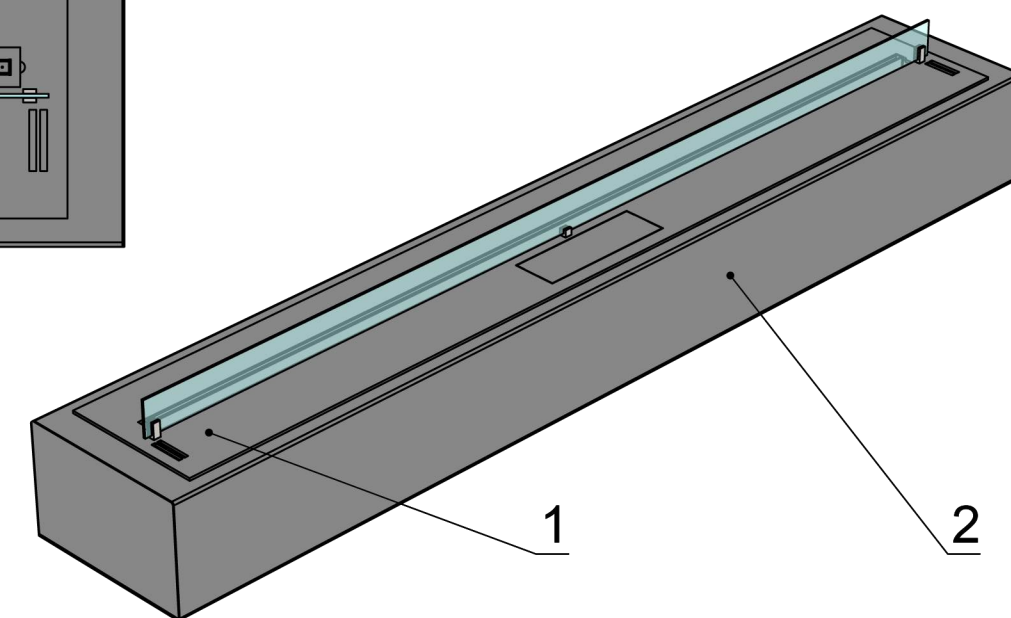

Вид спереду

Вид збоку

Вид зверху

- 1. Біокамін Dalex Touch
- 2. Декоративний металевий корпус

Автоматичний біокамін Dalex K Touch

Розмір	Автоматичний біокамін Dalex K Touch								
	L700	L800	L900	L1000	L1100	L1200	L1300	L1400	L1500
L1, мм	700	800	900	1000	1100	1200	1300	1400	1500
L2, мм	820	920	1020	1120	1220	1320	1420	1520	1620

Вид спереду

Вид збоку

Вид зверху

1. Біокамін Dalex Touch  
2. Декоративний металевий корпус

Розмір	Автоматичний біокамін Dalex К Touch				
	L1600	L1700	L1800	L1900	L2000
L1, мм	1600	1700	1800	1900	2000
L2, мм	1720	1820	1920	2020	2120

Вид спереду

Вид збоку

Вид зверху

1. Біокамін Dalex Touch  
2. Декоративний металевий корпус

Розмір	Автоматичний біокамін Dalex K Touch		
	L2100	L2200	L2300
L1, мм	2100	2200	2300
L2, мм	2220	2320	2420