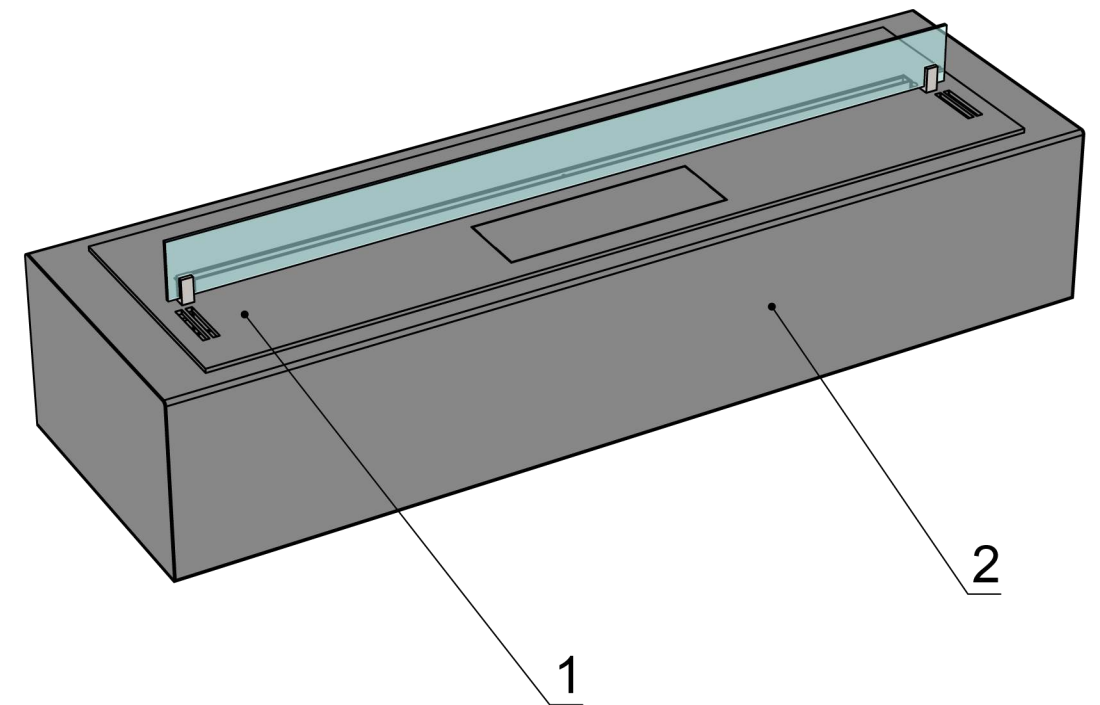

Вид спереду

Вид збоку

Вид зверху

- 1. Біокамін Dalex Touch
- 2. Декоративний металевий корпус

Автоматичний біокамін Dalex K Touch

Розмір	Автоматичний біокамін Dalex K Touch								
	L700	L800	L900	L1000	L1100	L1200	L1300	L1400	L1500
L1, мм	700	800	900	1000	1100	1200	1300	1400	1500
L2, мм	820	920	1020	1120	1220	1320	1420	1520	1620

Вид спереду

Вид збоку

Вид зверху

1. Біокамін Dalex Touch  
2. Декоративний металевий корпус

Розмір	Автоматичний біокамін Dalex К Touch				
	L1600	L1700	L1800	L1900	L2000
L1, мм	1600	1700	1800	1900	2000
L2, мм	1720	1820	1920	2020	2120

Вид спереду

Вид збоку

Вид зверху

1. Біокамін Dalex Touch  
2. Декоративний металевий корпус

Розмір	Автоматичний біокамін Dalex K Touch		
	L2100	L2200	L2300
L1, мм	2100	2200	2300
L2, мм	2220	2320	2420