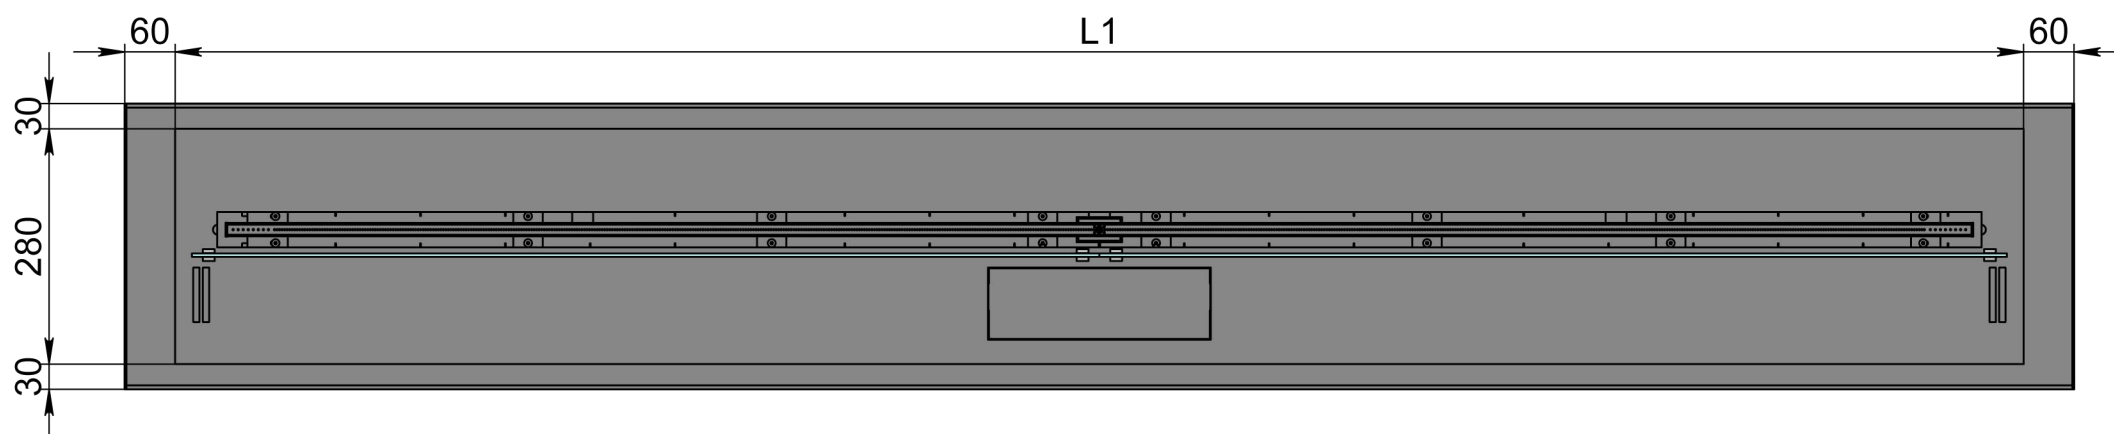

Вид спереду

Вид збоку

Вид зверху

- 1. Біокамін Dalex Touch
- 2. Декоративний металевий корпус

Автоматичний біокамін Dalex K Touch

Розмір	Автоматичний біокамін Dalex K Touch								
	L700	L800	L900	L1000	L1100	L1200	L1300	L1400	L1500
L1, мм	700	800	900	1000	1100	1200	1300	1400	1500
L2, мм	820	920	1020	1120	1220	1320	1420	1520	1620

Вид спереду

Вид збоку

Вид зверху

1. Біокамін Dalex Touch  
2. Декоративний металевий корпус

Розмір	Автоматичний біокамін Dalex К Touch				
	L1600	L1700	L1800	L1900	L2000
L1, мм	1600	1700	1800	1900	2000
L2, мм	1720	1820	1920	2020	2120

Вид спереду

Вид збоку

Вид зверху

1. Біокамін Dalex Touch  
2. Декоративний металевий корпус

Розмір	Автоматичний біокамін Dalex K Touch		
	L2100	L2200	L2300
L1, мм	2100	2200	2300
L2, мм	2220	2320	2420