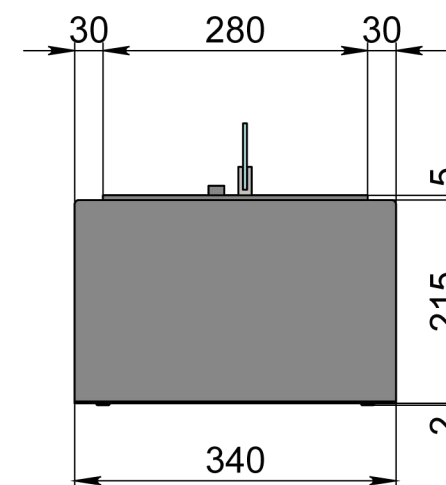

Вид спереду

Вид збоку

Вид зверху

- 1. Біокамін Dalex Touch
- 2. Декоративний металевий корпус

Автоматичний біокамін Dalex K Touch

Розмір	Автоматичний біокамін Dalex K Touch								
	L700	L800	L900	L1000	L1100	L1200	L1300	L1400	L1500
L1, мм	700	800	900	1000	1100	1200	1300	1400	1500
L2, мм	820	920	1020	1120	1220	1320	1420	1520	1620

Вид спереду

Вид збоку

Вид зверху

1. Біокамін Dalex Touch  
2. Декоративний металевий корпус

Розмір	Автоматичний біокамін Dalex К Touch				
	L1600	L1700	L1800	L1900	L2000
L1, мм	1600	1700	1800	1900	2000
L2, мм	1720	1820	1920	2020	2120

Вид спереду

Вид збоку

Вид зверху

1. Біокамін Dalex Touch  
2. Декоративний металевий корпус

Розмір	Автоматичний біокамін Dalex K Touch		
	L2100	L2200	L2300
L1, мм	2100	2200	2300
L2, мм	2220	2320	2420