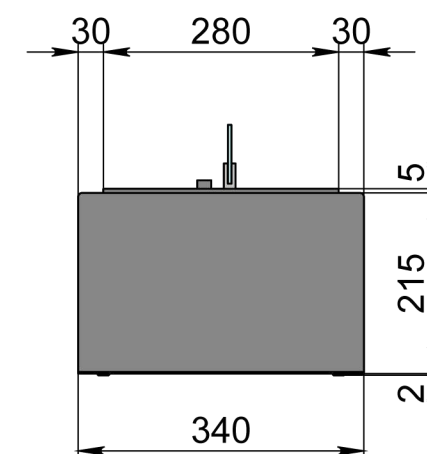

Вид спереду

Вид збоку

Вид зверху

- 1. Біокамін Dalex Touch
- 2. Декоративний металевий корпус

Автоматичний біокамін Dalex K Touch

Розмір	Автоматичний біокамін Dalex K Touch								
	L700	L800	L900	L1000	L1100	L1200	L1300	L1400	L1500
L1, мм	700	800	900	1000	1100	1200	1300	1400	1500
L2, мм	820	920	1020	1120	1220	1320	1420	1520	1620

Вид спереду

Вид збоку

Вид зверху

1. Біокамін Dalex Touch  
2. Декоративний металевий корпус

Розмір	Автоматичний біокамін Dalex К Touch				
	L1600	L1700	L1800	L1900	L2000
L1, мм	1600	1700	1800	1900	2000
L2, мм	1720	1820	1920	2020	2120

Вид спереду

Вид збоку

Вид зверху

1. Біокамін Dalex Touch  
2. Декоративний металевий корпус

Розмір	Автоматичний біокамін Dalex K Touch		
	L2100	L2200	L2300
L1, мм	2100	2200	2300
L2, мм	2220	2320	2420