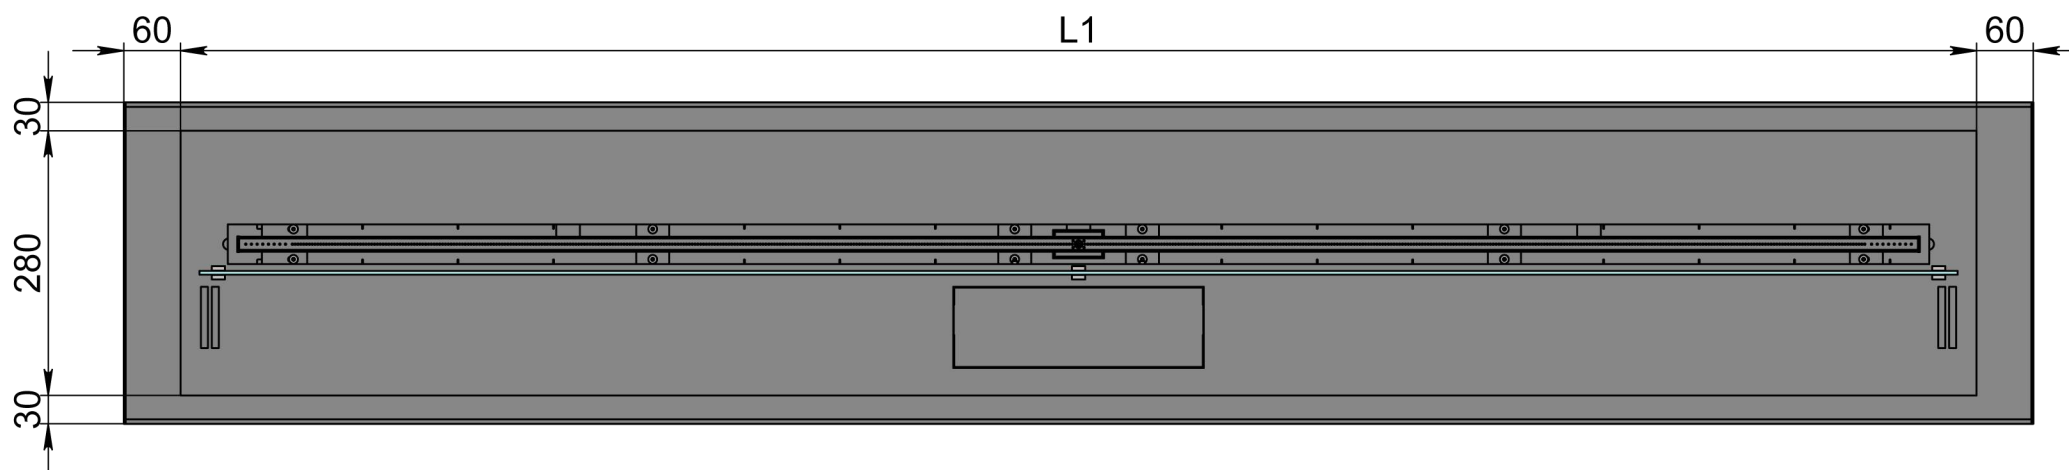

Вид спереду

Вид збоку

Вид зверху

- 1. Біокамін Dalex Touch
- 2. Декоративний металевий корпус

Автоматичний біокамін Dalex K Touch

Розмір	Автоматичний біокамін Dalex K Touch								
	L700	L800	L900	L1000	L1100	L1200	L1300	L1400	L1500
L1, мм	700	800	900	1000	1100	1200	1300	1400	1500
L2, мм	820	920	1020	1120	1220	1320	1420	1520	1620

Вид спереду

Вид збоку

Вид зверху

1. Біокамін Dalex Touch  
2. Декоративний металевий корпус

Розмір	Автоматичний біокамін Dalex К Touch				
	L1600	L1700	L1800	L1900	L2000
L1, мм	1600	1700	1800	1900	2000
L2, мм	1720	1820	1920	2020	2120

Вид спереду

Вид збоку

Вид зверху

1. Біокамін Dalex Touch  
2. Декоративний металевий корпус

Розмір	Автоматичний біокамін Dalex K Touch		
	L2100	L2200	L2300
L1, мм	2100	2200	2300
L2, мм	2220	2320	2420