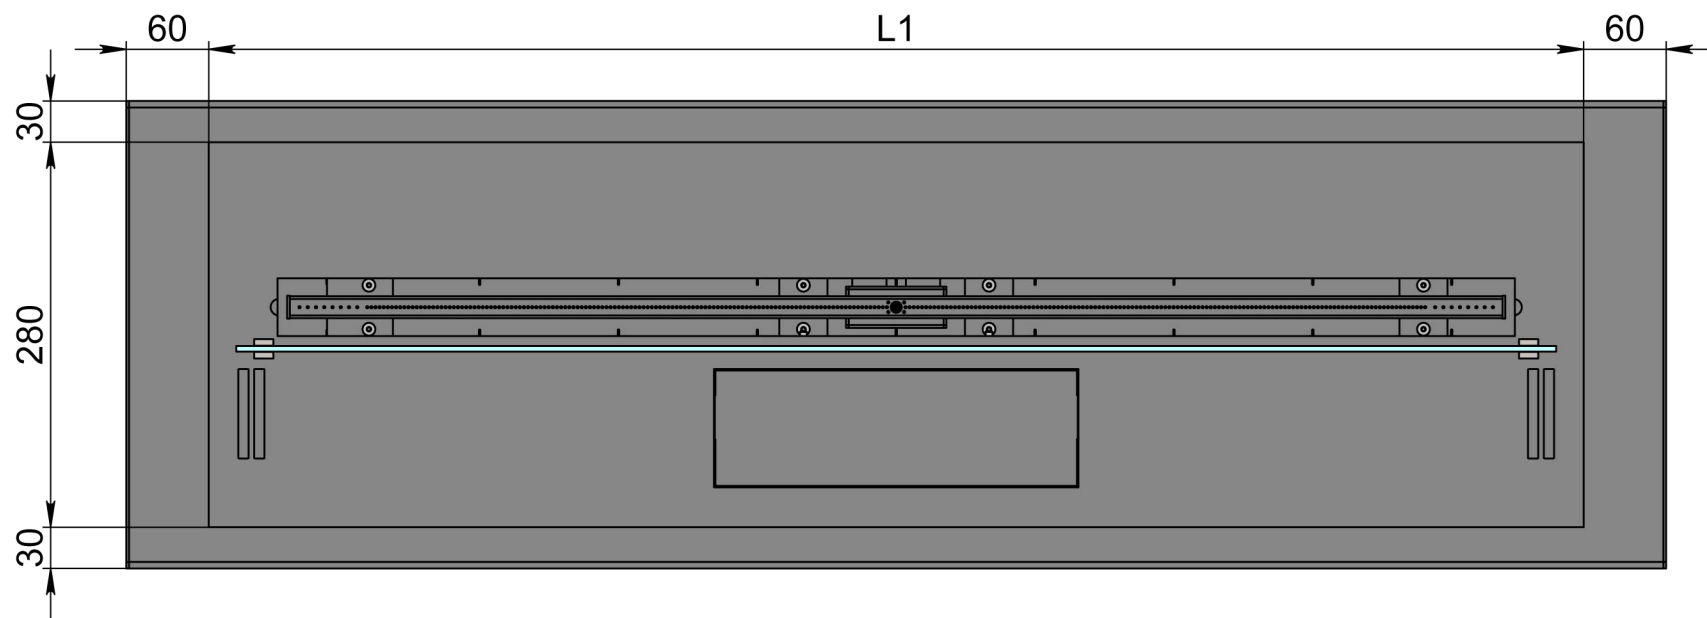

Вид спереду

Вид збоку

Вид зверху

- 1. Біокамін Dalex Touch
- 2. Декоративний металевий корпус

Автоматичний біокамін Dalex K Touch

Розмір	Автоматичний біокамін Dalex K Touch								
	L700	L800	L900	L1000	L1100	L1200	L1300	L1400	L1500
L1, мм	700	800	900	1000	1100	1200	1300	1400	1500
L2, мм	820	920	1020	1120	1220	1320	1420	1520	1620

Вид спереду

Вид збоку

Вид зверху

1. Біокамін Dalex Touch  
2. Декоративний металевий корпус

Розмір	Автоматичний біокамін Dalex К Touch				
	L1600	L1700	L1800	L1900	L2000
L1, мм	1600	1700	1800	1900	2000
L2, мм	1720	1820	1920	2020	2120

Вид спереду

Вид збоку

Вид зверху

1. Біокамін Dalex Touch  
2. Декоративний металевий корпус

Розмір	Автоматичний біокамін Dalex K Touch		
	L2100	L2200	L2300
L1, мм	2100	2200	2300
L2, мм	2220	2320	2420