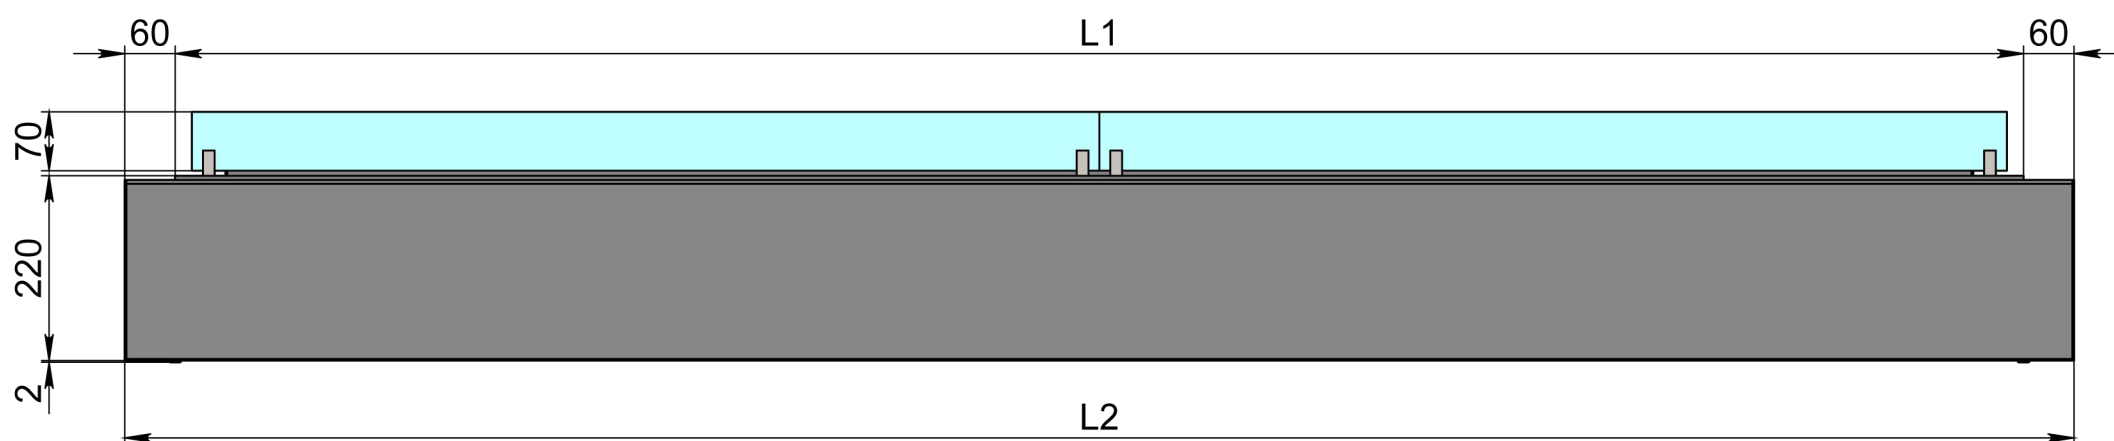

Вид спереду

Вид збоку

Вид зверху

- 1. Біокамін Dalex Touch
- 2. Декоративний металевий корпус

Автоматичний біокамін Dalex K Touch

Розмір	Автоматичний біокамін Dalex K Touch								
	L700	L800	L900	L1000	L1100	L1200	L1300	L1400	L1500
L1, мм	700	800	900	1000	1100	1200	1300	1400	1500
L2, мм	820	920	1020	1120	1220	1320	1420	1520	1620

Вид спереду

Вид збоку

Вид зверху

1. Біокамін Dalex Touch  
2. Декоративний металевий корпус

Розмір	Автоматичний біокамін Dalex К Touch				
	L1600	L1700	L1800	L1900	L2000
L1, мм	1600	1700	1800	1900	2000
L2, мм	1720	1820	1920	2020	2120

Вид спереду

Вид збоку

Вид зверху

1. Біокамін Dalex Touch  
2. Декоративний металевий корпус

Розмір	Автоматичний біокамін Dalex K Touch		
	L2100	L2200	L2300
L1, мм	2100	2200	2300
L2, мм	2220	2320	2420