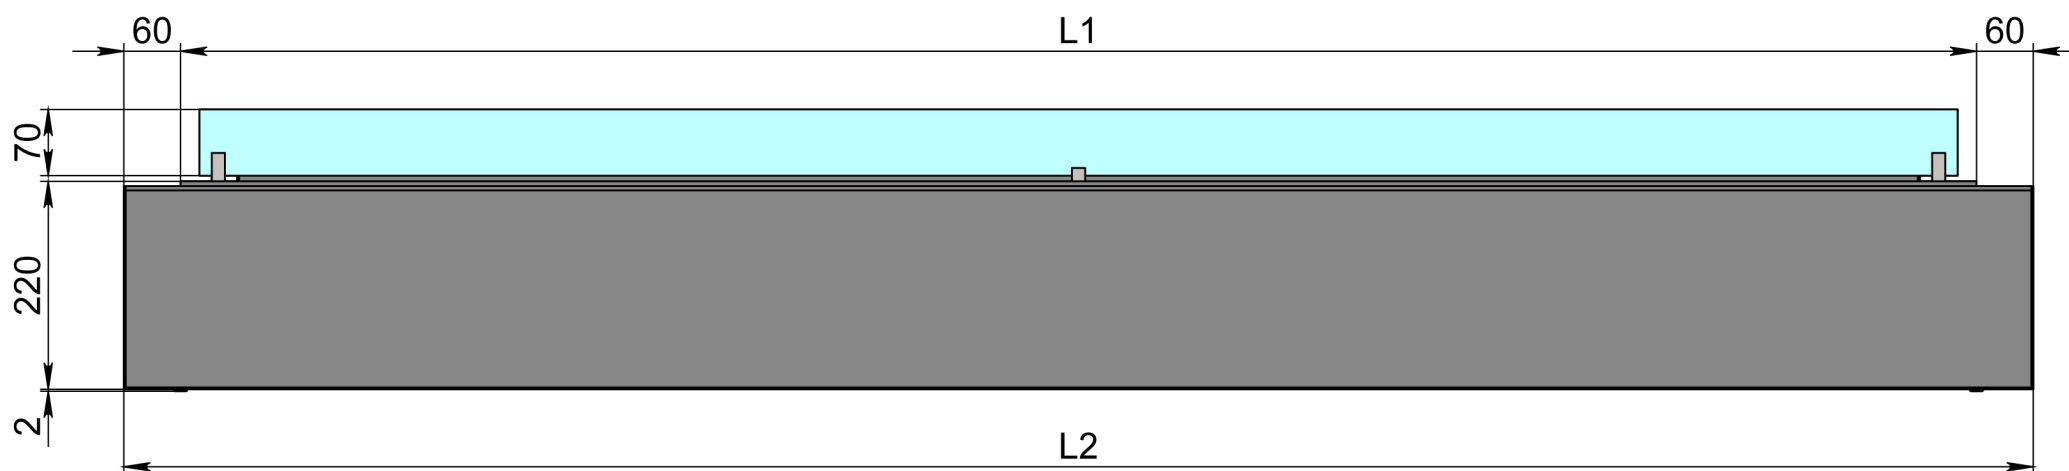

Вид спереду

Вид збоку

Вид зверху

- 1. Біокамін Dalex Touch
- 2. Декоративний металевий корпус

Автоматичний біокамін Dalex K Touch

Розмір	Автоматичний біокамін Dalex K Touch								
	L700	L800	L900	L1000	L1100	L1200	L1300	L1400	L1500
L1, мм	700	800	900	1000	1100	1200	1300	1400	1500
L2, мм	820	920	1020	1120	1220	1320	1420	1520	1620

Вид спереду

Вид збоку

Вид зверху

1. Біокамін Dalex Touch  
2. Декоративний металевий корпус

Розмір	Автоматичний біокамін Dalex К Touch				
	L1600	L1700	L1800	L1900	L2000
L1, мм	1600	1700	1800	1900	2000
L2, мм	1720	1820	1920	2020	2120

Вид спереду

Вид збоку

Вид зверху

1. Біокамін Dalex Touch  
2. Декоративний металевий корпус

Розмір	Автоматичний біокамін Dalex K Touch		
	L2100	L2200	L2300
L1, мм	2100	2200	2300
L2, мм	2220	2320	2420