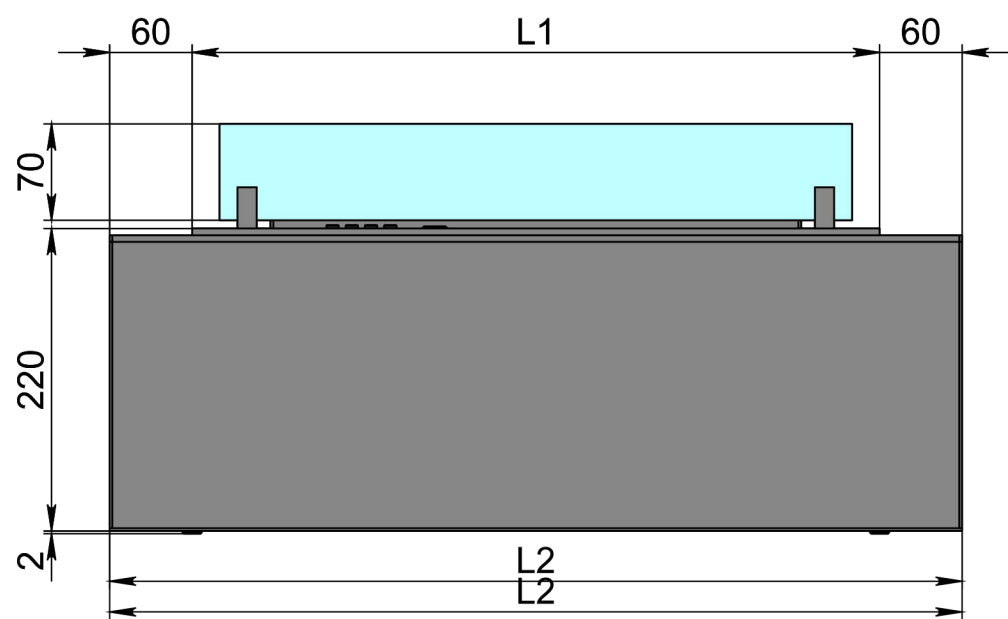

Вид спереду

Вид збоку

Вид зверху

- 1. Біокамін Dalex
- 2. Декоративний металевий корпус

Розмір	Автоматичний біокамін Dalex K	
	L300	L400
L1, мм	300	400
L2, мм	420	520

Вид спереду

Вид збоку

Вид зверху

- 1. Біокамін Dalex
- 2. Декоративний металевий корпус

Розмір	Автоматичний біокамін Dalex K	
	L500	L600
L1, мм	500	600
L2, мм	620	720

Вид спереду

Вид збоку

Вид зверху

- 1. Біокамін Dalex
- 2. Декоративний металевий корпус

Автоматичний біокамін Dalex K

Розмір	Автоматичний біокамін Dalex K								
	L700	L800	L900	L1000	L1100	L1200	L1300	L1400	L1500
L1, мм	700	800	900	1000	1100	1200	1300	1400	1500
L2, мм	820	920	1020	1120	1220	1320	1420	1520	1620

Вид спереду

Вид збоку

Вид зверху

1. Біокамін Dalex
2. Декоративний металевий корпус

Розмір	Автоматичний біокамін Dalex K		
	L2100	L2200	L2300
L1, мм	2100	2200	2300
L2, мм	2220	2320	2420