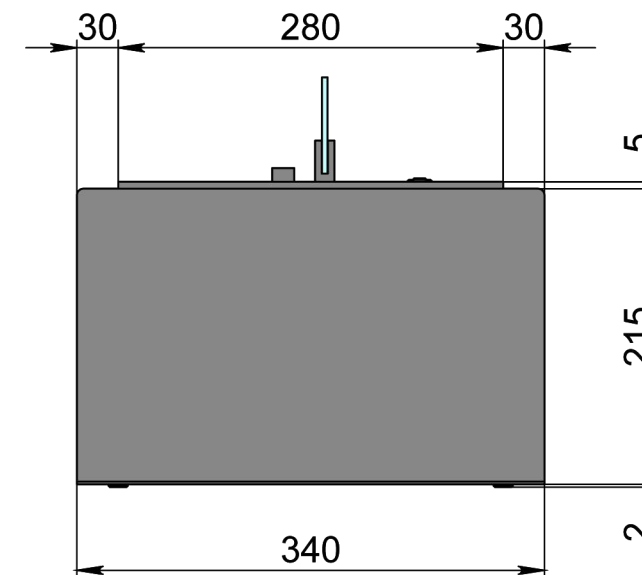

Вид спереду

Вид збоку

Вид зверху

- 1. Біокамін Dalex
- 2. Декоративний металевий корпус

Розмір	Автоматичний біокамін Dalex K	
	L300	L400
L1, мм	300	400
L2, мм	420	520

Вид спереду

Вид збоку

Вид зверху

- 1. Біокамін Dalex
- 2. Декоративний металевий корпус

Розмір	Автоматичний біокамін Dalex K	
	L500	L600
L1, мм	500	600
L2, мм	620	720

Вид спереду

Вид збоку

Вид зверху

- 1. Біокамін Dalex
- 2. Декоративний металевий корпус

Автоматичний біокамін Dalex K

Розмір	Автоматичний біокамін Dalex K								
	L700	L800	L900	L1000	L1100	L1200	L1300	L1400	L1500
L1, мм	700	800	900	1000	1100	1200	1300	1400	1500
L2, мм	820	920	1020	1120	1220	1320	1420	1520	1620

Вид спереду

Вид збоку

Вид зверху

1. Біокамін Dalex
2. Декоративний металевий корпус

Розмір	Автоматичний біокамін Dalex K		
	L2100	L2200	L2300
L1, мм	2100	2200	2300
L2, мм	2220	2320	2420