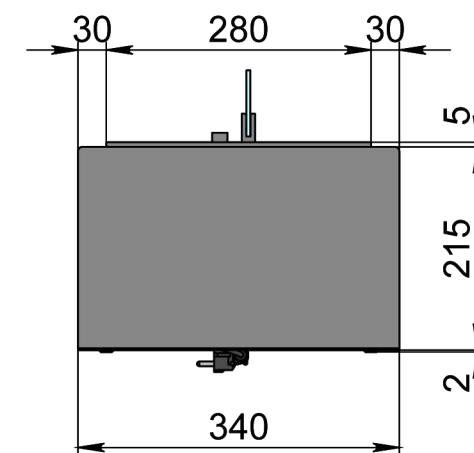

Вид спереду

Вид збоку

Вид зверху

- 1. Біокамін Dalex
- 2. Декоративний металевий корпус

Розмір	Автоматичний біокамін Dalex K	
	L300	L400
L1, мм	300	400
L2, мм	420	520

Вид спереду

Вид збоку

Вид зверху

- 1. Біокамін Dalex
- 2. Декоративний металевий корпус

Розмір	Автоматичний біокамін Dalex K	
	L500	L600
L1, мм	500	600
L2, мм	620	720

Вид спереду

Вид збоку

Вид зверху

- 1. Біокамін Dalex
- 2. Декоративний металевий корпус

Автоматичний біокамін Dalex K

Розмір	Автоматичний біокамін Dalex K								
	L700	L800	L900	L1000	L1100	L1200	L1300	L1400	L1500
L1, мм	700	800	900	1000	1100	1200	1300	1400	1500
L2, мм	820	920	1020	1120	1220	1320	1420	1520	1620

Вид спереду

Вид збоку

Вид зверху

1. Біокамін Dalex
2. Декоративний металевий корпус

Розмір	Автоматичний біокамін Dalex K				
	L1600	L1700	L1800	L1900	L2000
L1, мм	1600	1700	1800	1900	2000
L2, мм	1720	1820	1920	2020	2120