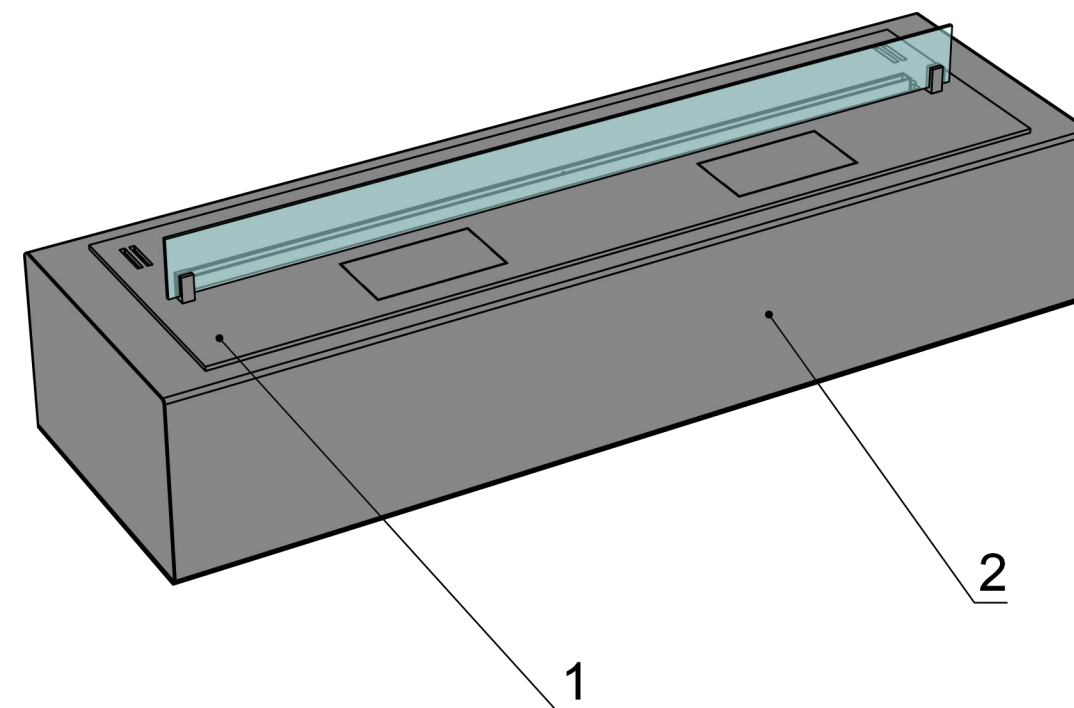

Вид спереду

Вид збоку

Вид зверху

- 1. Біокамін Dalex
- 2. Декоративний металевий корпус

Розмір	Автоматичний біокамін Dalex K	
	L300	L400
L1, мм	300	400
L2, мм	420	520

Вид спереду

Вид збоку

Вид зверху

- 1. Біокамін Dalex
- 2. Декоративний металевий корпус

Розмір	Автоматичний біокамін Dalex K	
	L500	L600
L1, мм	500	600
L2, мм	620	720

Вид спереду

Вид збоку

Вид зверху

- 1. Біокамін Dalex
- 2. Декоративний металевий корпус

Автоматичний біокамін Dalex K

Розмір	Автоматичний біокамін Dalex K								
	L700	L800	L900	L1000	L1100	L1200	L1300	L1400	L1500
L1, мм	700	800	900	1000	1100	1200	1300	1400	1500
L2, мм	820	920	1020	1120	1220	1320	1420	1520	1620

Вид спереду

Вид збоку

Вид зверху

1. Біокамін Dalex
2. Декоративний металевий корпус

Розмір	Автоматичний біокамін Dalex K				
	L1600	L1700	L1800	L1900	L2000
L1, мм	1600	1700	1800	1900	2000
L2, мм	1720	1820	1920	2020	2120