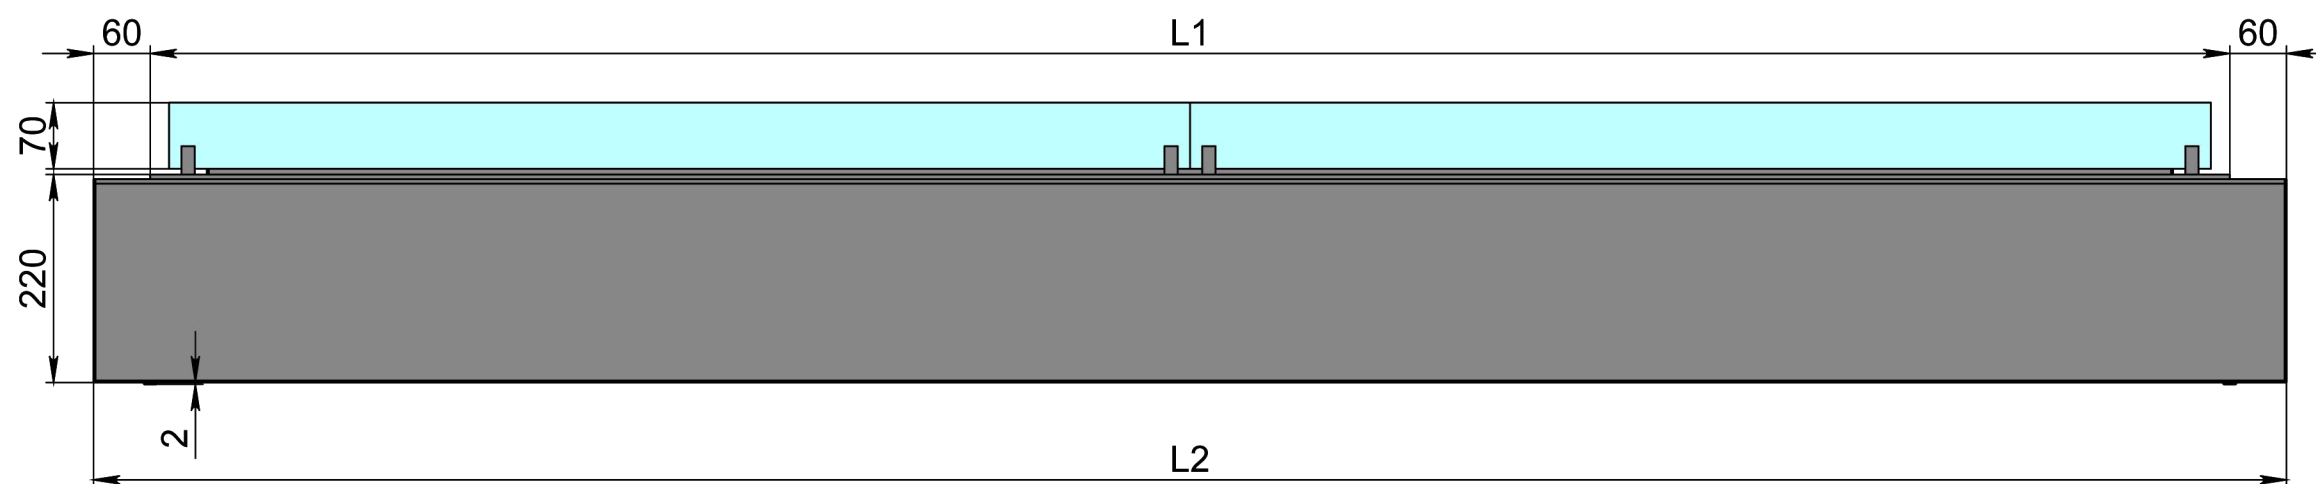

- 1. Біокамін Dalex
- 2. Декоративний металевий корпус

Розмір	Автоматичний біокамін Dalex K	
	L500	L600
L1, мм	500	600
L2, мм	620	720

Вид спереду

Вид збоку

Вид зверху

- 1. Біокамін Dalex
- 2. Декоративний металевий корпус

Автоматичний біокамін Dalex K

Розмір	Автоматичний біокамін Dalex K								
	L700	L800	L900	L1000	L1100	L1200	L1300	L1400	L1500
L1, мм	700	800	900	1000	1100	1200	1300	1400	1500
L2, мм	820	920	1020	1120	1220	1320	1420	1520	1620

Вид спереду

Вид збоку

Вид зверху

1. Біокамін Dalex
2. Декоративний металевий корпус

Розмір	Автоматичний біокамін Dalex K				
	L1600	L1700	L1800	L1900	L2000
L1, мм	1600	1700	1800	1900	2000
L2, мм	1720	1820	1920	2020	2120

Вид спереду

Вид збоку

Вид зверху

1. Біокамін Dalex
2. Декоративний металевий корпус

Розмір	Автоматичний біокамін Dalex K		
	L2100	L2200	L2300
L1, мм	2100	2200	2300
L2, мм	2220	2320	2420