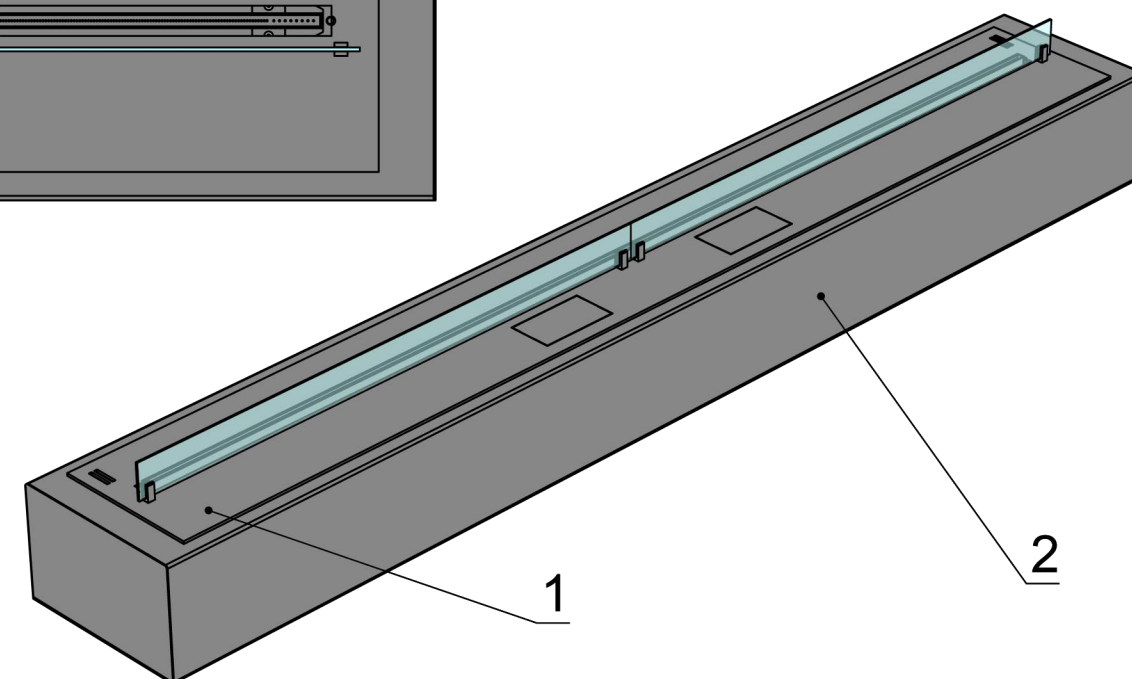

Вид спереду

Вид збоку

Вид зверху

- 1. Біокамін Dalex
- 2. Декоративний металевий корпус

Розмір	Автоматичний біокамін Dalex K	
	L300	L400
L1, мм	300	400
L2, мм	420	520

Вид спереду

Вид збоку

Вид зверху

- 1. Біокамін Dalex
- 2. Декоративний металевий корпус

Розмір	Автоматичний біокамін Dalex K	
	L500	L600
L1, мм	500	600
L2, мм	620	720

Вид спереду

Вид збоку

Вид зверху

- 1. Біокамін Dalex
- 2. Декоративний металевий корпус

Вид спереду

Вид збоку

Вид зверху

1. Біокамін Dalex
2. Декоративний металевий корпус

Розмір	Автоматичний біокамін Dalex K				
	L1600	L1700	L1800	L1900	L2000
L1, мм	1600	1700	1800	1900	2000
L2, мм	1720	1820	1920	2020	2120

Вид спереду

Вид збоку

Вид зверху

1. Біокамін Dalex
2. Декоративний металевий корпус

Розмір	Автоматичний біокамін Dalex K		
	L2100	L2200	L2300
L1, мм	2100	2200	2300
L2, мм	2220	2320	2420