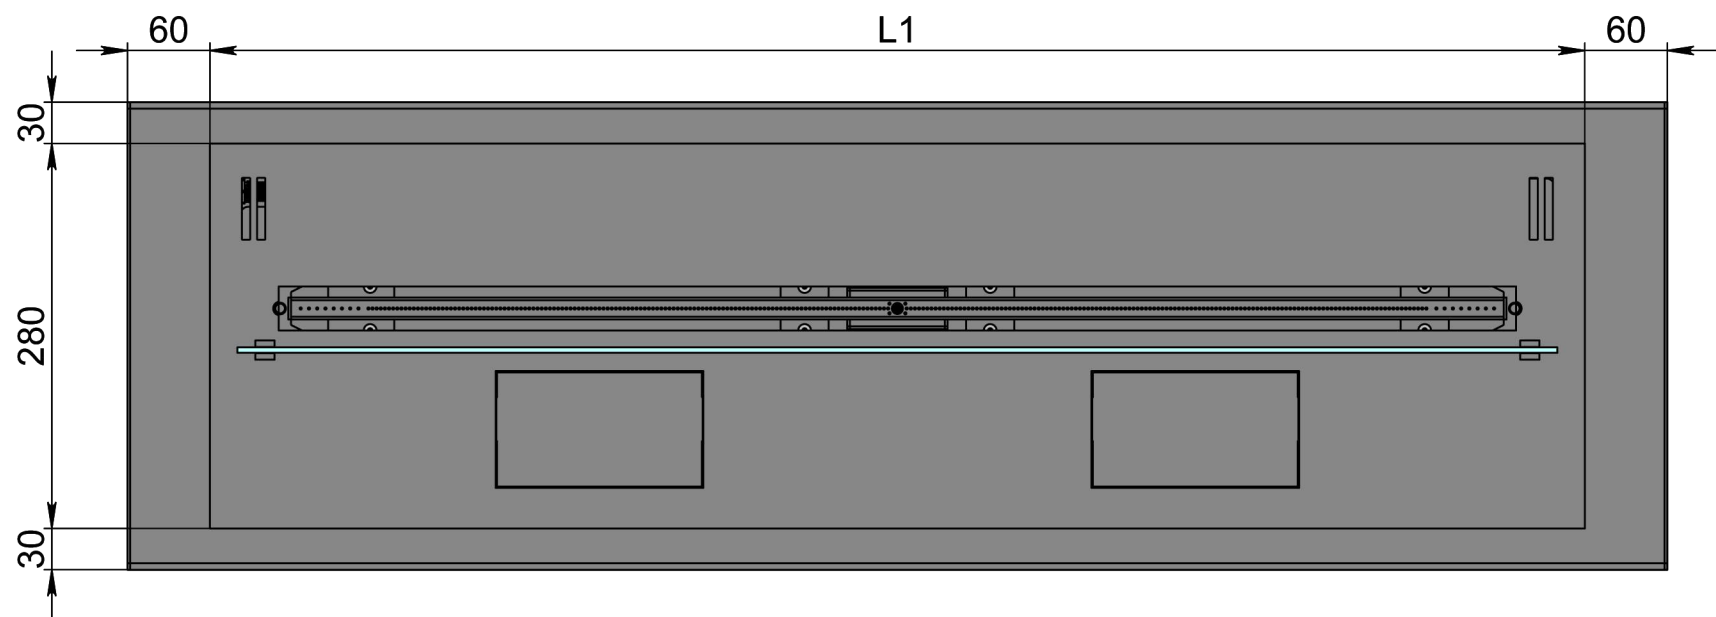

Вид спереду

Вид збоку

Вид зверху

- 1. Біокамін Dalex
- 2. Декоративний металевий корпус

Розмір	Автоматичний біокамін Dalex K	
	L300	L400
L1, мм	300	400
L2, мм	420	520

Вид спереду

Вид збоку

Вид зверху

- 1. Біокамін Dalex
- 2. Декоративний металевий корпус

Розмір	Автоматичний біокамін Dalex K	
	L500	L600
L1, мм	500	600
L2, мм	620	720

Вид спереду

Вид збоку

Вид зверху

- 1. Біокамін Dalex
- 2. Декоративний металевий корпус

Автоматичний біокамін Dalex K

Розмір	Автоматичний біокамін Dalex K								
	L700	L800	L900	L1000	L1100	L1200	L1300	L1400	L1500
L1, мм	700	800	900	1000	1100	1200	1300	1400	1500
L2, мм	820	920	1020	1120	1220	1320	1420	1520	1620

Вид спереду

Вид збоку

Вид зверху

1. Біокамін Dalex
2. Декоративний металевий корпус

Розмір	Автоматичний біокамін Dalex K				
	L1600	L1700	L1800	L1900	L2000
L1, мм	1600	1700	1800	1900	2000
L2, мм	1720	1820	1920	2020	2120