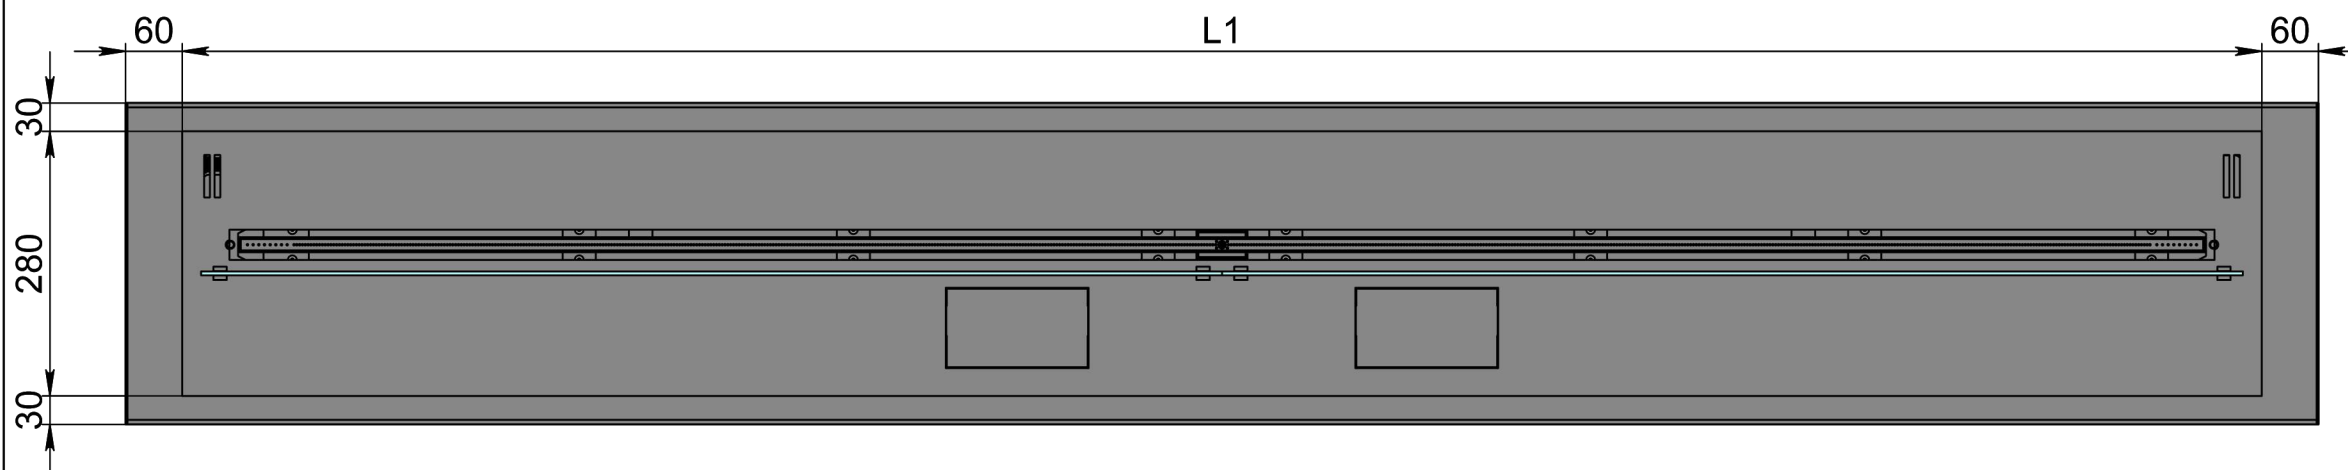

- 1. Біокамін Dalex
- 2. Декоративний металевий корпус

Розмір	Автоматичний біокамін Dalex K	
	L500	L600
L1, мм	500	600
L2, мм	620	720

Вид спереду

Вид збоку

Вид зверху

- 1. Біокамін Dalex
- 2. Декоративний металевий корпус

Автоматичний біокамін Dalex K

Розмір	Автоматичний біокамін Dalex K								
	L700	L800	L900	L1000	L1100	L1200	L1300	L1400	L1500
L1, мм	700	800	900	1000	1100	1200	1300	1400	1500
L2, мм	820	920	1020	1120	1220	1320	1420	1520	1620

Вид спереду

Вид збоку

Вид зверху

1. Біокамін Dalex
2. Декоративний металевий корпус

Розмір	Автоматичний біокамін Dalex K				
	L1600	L1700	L1800	L1900	L2000
L1, мм	1600	1700	1800	1900	2000
L2, мм	1720	1820	1920	2020	2120

Вид спереду

Вид збоку

Вид зверху

1. Біокамін Dalex
2. Декоративний металевий корпус

Розмір	Автоматичний біокамін Dalex K		
	L2100	L2200	L2300
L1, мм	2100	2200	2300
L2, мм	2220	2320	2420