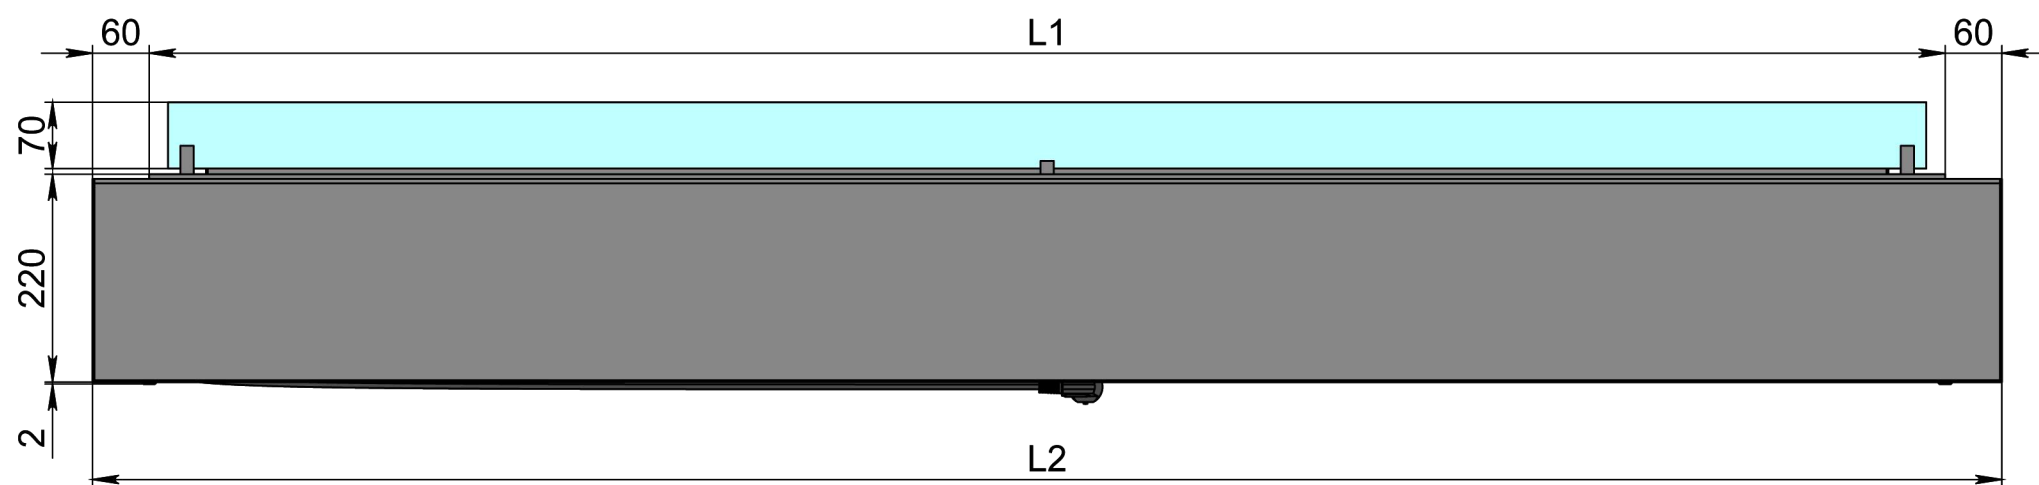

Вид спереду

Вид збоку

Вид зверху

- 1. Біокамін Dalex
- 2. Декоративний металевий корпус

Розмір	Автоматичний біокамін Dalex K	
	L300	L400
L1, мм	300	400
L2, мм	420	520

Вид спереду

Вид збоку

Вид зверху

- 1. Біокамін Dalex
- 2. Декоративний металевий корпус

Розмір	Автоматичний біокамін Dalex K	
	L500	L600
L1, мм	500	600
L2, мм	620	720

Вид спереду

Вид збоку

Вид зверху

- 1. Біокамін Dalex
- 2. Декоративний металевий корпус

Автоматичний біокамін Dalex K

Розмір	Автоматичний біокамін Dalex K								
	L700	L800	L900	L1000	L1100	L1200	L1300	L1400	L1500
L1, мм	700	800	900	1000	1100	1200	1300	1400	1500
L2, мм	820	920	1020	1120	1220	1320	1420	1520	1620

Вид спереду

Вид збоку

Вид зверху

1. Біокамін Dalex
2. Декоративний металевий корпус

Розмір	Автоматичний біокамін Dalex K				
	L1600	L1700	L1800	L1900	L2000
L1, мм	1600	1700	1800	1900	2000
L2, мм	1720	1820	1920	2020	2120