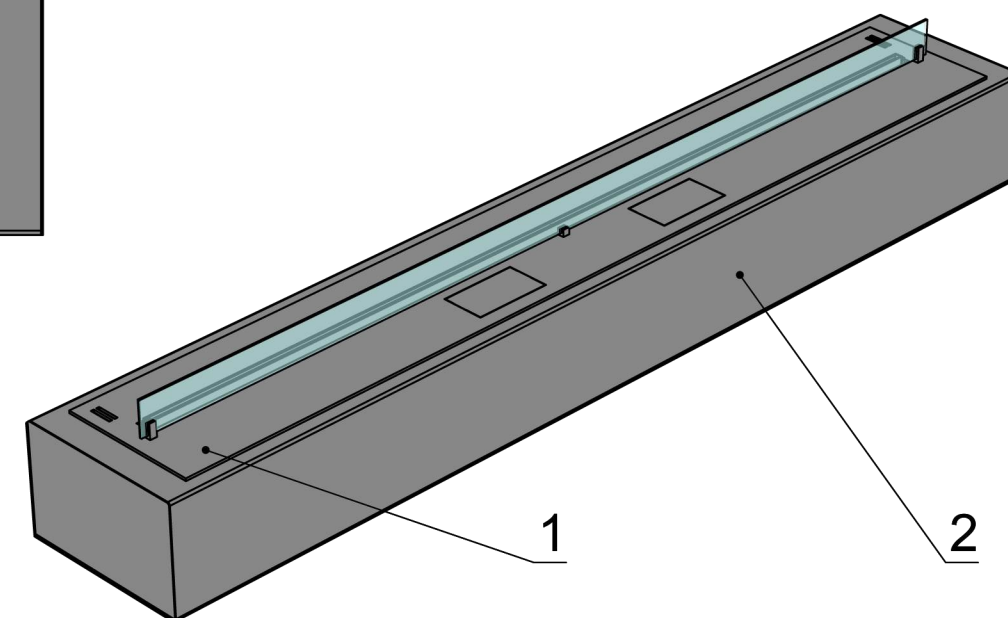

Вид спереду

Вид збоку

Вид зверху

- 1. Біокамін Dalex
- 2. Декоративний металевий корпус

Розмір	Автоматичний біокамін Dalex K	
	L300	L400
L1, мм	300	400
L2, мм	420	520

Вид спереду

Вид збоку

Вид зверху

- 1. Біокамін Dalex
- 2. Декоративний металевий корпус

Розмір	Автоматичний біокамін Dalex K	
	L500	L600
L1, мм	500	600
L2, мм	620	720

Вид спереду

Вид збоку

Вид зверху

- 1. Біокамін Dalex
- 2. Декоративний металевий корпус

Автоматичний біокамін Dalex K

Розмір	Автоматичний біокамін Dalex K								
	L700	L800	L900	L1000	L1100	L1200	L1300	L1400	L1500
L1, мм	700	800	900	1000	1100	1200	1300	1400	1500
L2, мм	820	920	1020	1120	1220	1320	1420	1520	1620

Вид спереду

Вид збоку

Вид зверху

1. Біокамін Dalex
2. Декоративний металевий корпус

Розмір	Автоматичний біокамін Dalex K				
	L1600	L1700	L1800	L1900	L2000
L1, мм	1600	1700	1800	1900	2000
L2, мм	1720	1820	1920	2020	2120