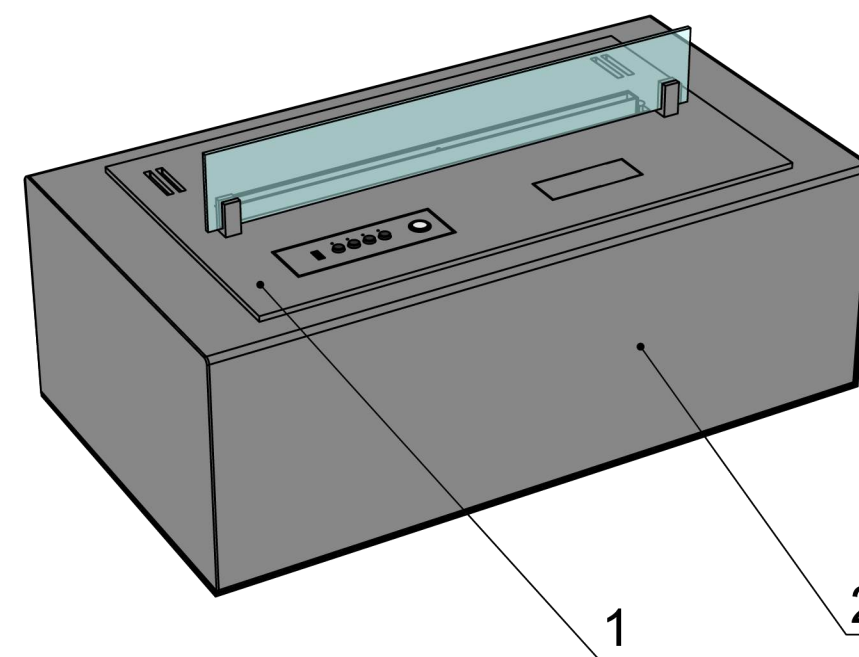

Вид спереду

Вид збоку

Вид зверху

- 1. Біокамін Dalex
- 2. Декоративний металевий корпус

Розмір	Автоматичний біокамін Dalex K	
	L300	L400
L1, мм	300	400
L2, мм	420	520

Вид спереду

Вид збоку

Вид зверху

- 1. Біокамін Dalex
- 2. Декоративний металевий корпус

Розмір	Автоматичний біокамін Dalex K	
	L500	L600
L1, мм	500	600
L2, мм	620	720

Вид спереду

Вид збоку

Вид зверху

- 1. Біокамін Dalex
- 2. Декоративний металевий корпус

Вид спереду

Вид збоку

Вид зверху

1. Біокамін Dalex
2. Декоративний металевий корпус

Розмір	Автоматичний біокамін Dalex K				
	L1600	L1700	L1800	L1900	L2000
L1, мм	1600	1700	1800	1900	2000
L2, мм	1720	1820	1920	2020	2120

Вид спереду

Вид збоку

Вид зверху

1. Біокамін Dalex
2. Декоративний металевий корпус

Розмір	Автоматичний біокамін Dalex K		
	L2100	L2200	L2300
L1, мм	2100	2200	2300
L2, мм	2220	2320	2420