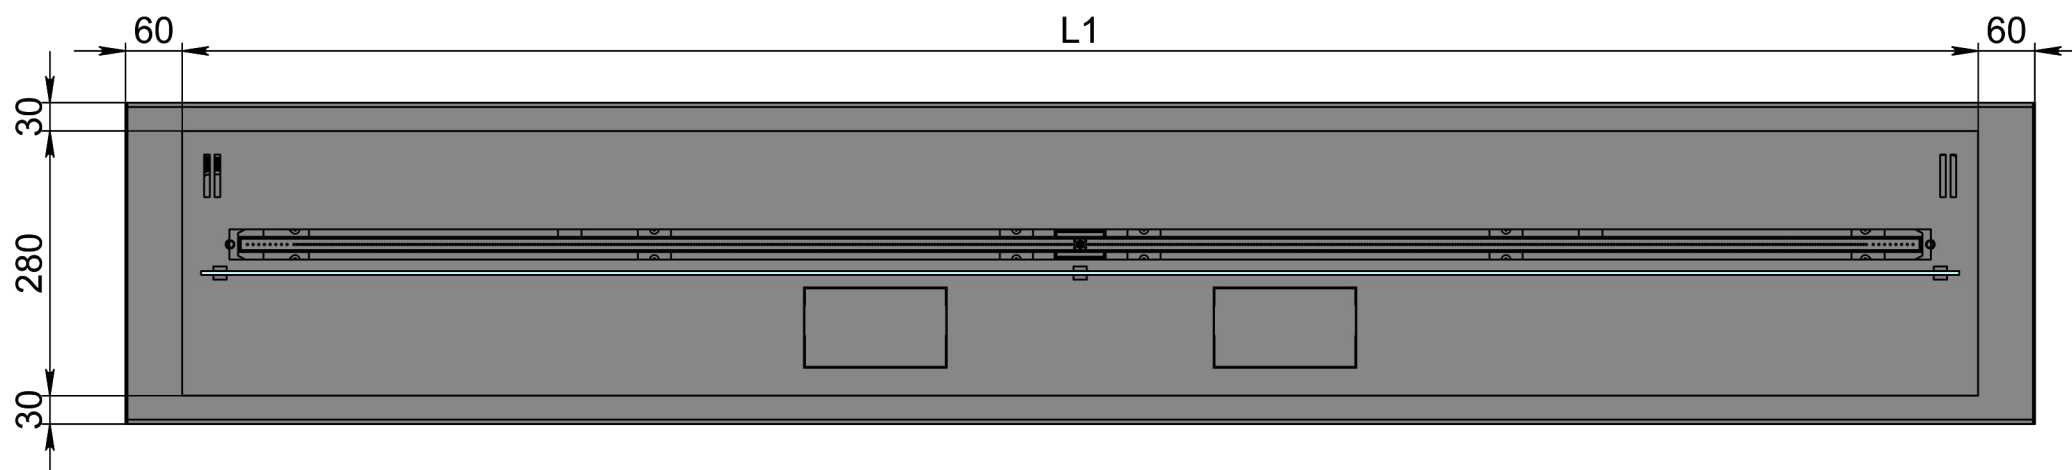

- 1. Біокамін Dalex
- 2. Декоративний металевий корпус

Розмір	Автоматичний біокамін Dalex K	
	L500	L600
L1, мм	500	600
L2, мм	620	720

Вид спереду

Вид збоку

Вид зверху

- 1. Біокамін Dalex
- 2. Декоративний металевий корпус

Автоматичний біокамін Dalex K

Розмір	Автоматичний біокамін Dalex K								
	L700	L800	L900	L1000	L1100	L1200	L1300	L1400	L1500
L1, мм	700	800	900	1000	1100	1200	1300	1400	1500
L2, мм	820	920	1020	1120	1220	1320	1420	1520	1620

Вид спереду

Вид збоку

Вид зверху

1. Біокамін Dalex
2. Декоративний металевий корпус

Розмір	Автоматичний біокамін Dalex K				
	L1600	L1700	L1800	L1900	L2000
L1, мм	1600	1700	1800	1900	2000
L2, мм	1720	1820	1920	2020	2120

Вид спереду

Вид збоку

Вид зверху

1. Біокамін Dalex
2. Декоративний металевий корпус

Розмір	Автоматичний біокамін Dalex K		
	L2100	L2200	L2300
L1, мм	2100	2200	2300
L2, мм	2220	2320	2420