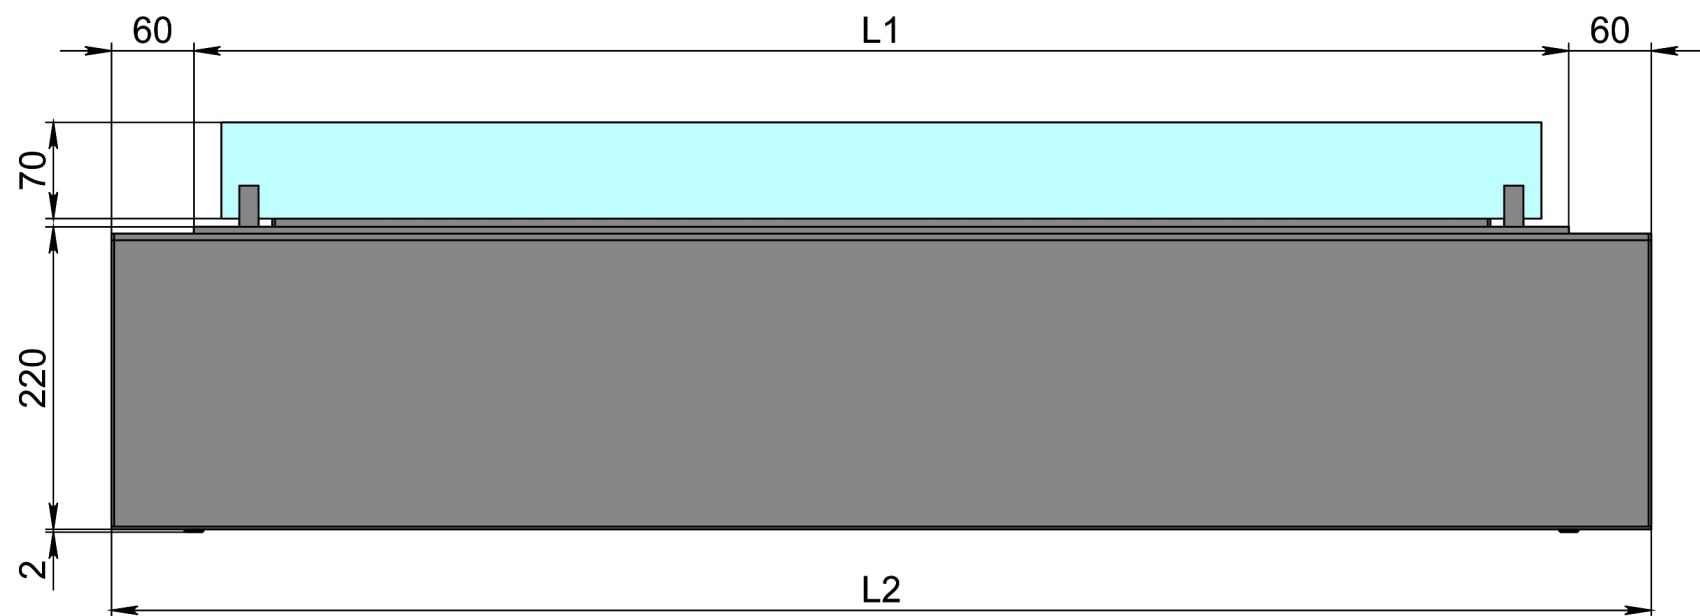

Вид спереду

Вид збоку

Вид зверху

- 1. Біокамін Dalex
- 2. Декоративний металевий корпус

Розмір	Автоматичний біокамін Dalex K	
	L300	L400
L1, мм	300	400
L2, мм	420	520

Вид спереду

Вид збоку

Вид зверху

- 1. Біокамін Dalex
- 2. Декоративний металевий корпус

Розмір	Автоматичний біокамін Dalex K	
	L500	L600
L1, мм	500	600
L2, мм	620	720

Вид спереду

Вид збоку

Вид зверху

- 1. Біокамін Dalex
- 2. Декоративний металевий корпус

Вид спереду

Вид збоку

Вид зверху

1. Біокамін Dalex
2. Декоративний металевий корпус

Розмір	Автоматичний біокамін Dalex K				
	L1600	L1700	L1800	L1900	L2000
L1, мм	1600	1700	1800	1900	2000
L2, мм	1720	1820	1920	2020	2120

Вид спереду

Вид збоку

Вид зверху

1. Біокамін Dalex
2. Декоративний металевий корпус

Розмір	Автоматичний біокамін Dalex K		
	L2100	L2200	L2300
L1, мм	2100	2200	2300
L2, мм	2220	2320	2420