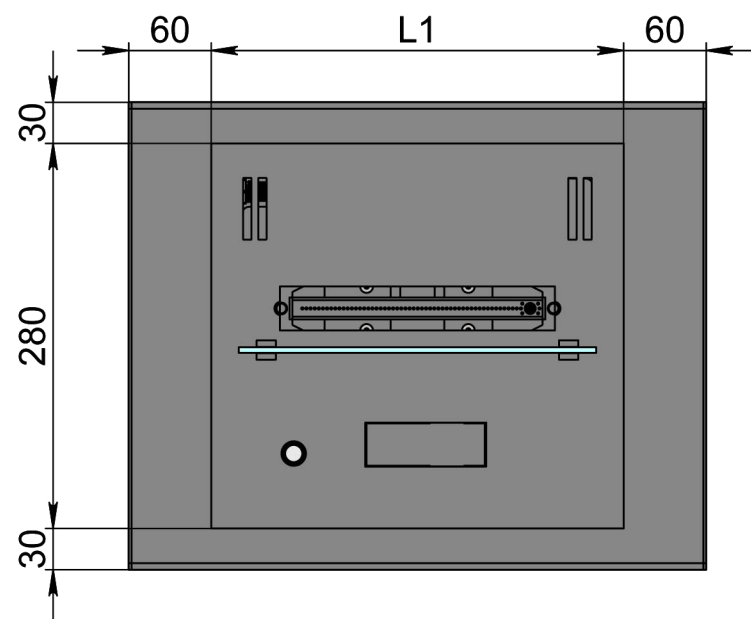

Вид спереду

Вид збоку

Вид зверху

- 1. Біокамін Dalex
- 2. Декоративний металевий корпус

Розмір	Автоматичний біокамін Dalex K	
	L300	L400
L1, мм	300	400
L2, мм	420	520

Вид спереду

Вид збоку

Вид зверху

- 1. Біокамін Dalex
- 2. Декоративний металевий корпус

Розмір	Автоматичний біокамін Dalex K	
	L500	L600
L1, мм	500	600
L2, мм	620	720

Вид спереду

Вид збоку

Вид зверху

- 1. Біокамін Dalex
- 2. Декоративний металевий корпус

Автоматичний біокамін Dalex K

Розмір	Автоматичний біокамін Dalex K								
	L700	L800	L900	L1000	L1100	L1200	L1300	L1400	L1500
L1, мм	700	800	900	1000	1100	1200	1300	1400	1500
L2, мм	820	920	1020	1120	1220	1320	1420	1520	1620

Вид спереду

Вид збоку

Вид зверху

1. Біокамін Dalex
2. Декоративний металевий корпус

Розмір	Автоматичний біокамін Dalex K		
	L2100	L2200	L2300
L1, мм	2100	2200	2300
L2, мм	2220	2320	2420