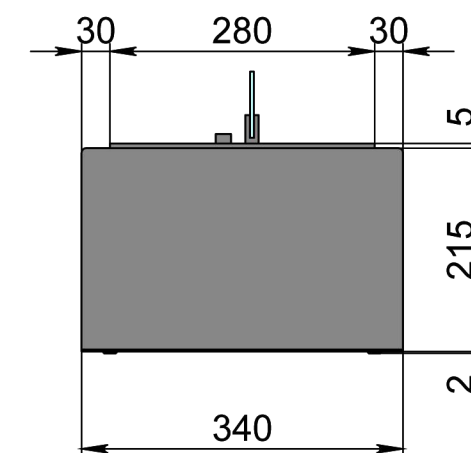

- 1. Біокамін Dalex
- 2. Декоративний металевий корпус

Розмір	Автоматичний біокамін Dalex K	
	L500	L600
L1, мм	500	600
L2, мм	620	720

Вид спереду

Вид збоку

Вид зверху

- 1. Біокамін Dalex
- 2. Декоративний металевий корпус

Автоматичний біокамін Dalex K

Розмір	Автоматичний біокамін Dalex K								
	L700	L800	L900	L1000	L1100	L1200	L1300	L1400	L1500
L1, мм	700	800	900	1000	1100	1200	1300	1400	1500
L2, мм	820	920	1020	1120	1220	1320	1420	1520	1620

Вид спереду

Вид збоку

Вид зверху

1. Біокамін Dalex
2. Декоративний металевий корпус

Розмір	Автоматичний біокамін Dalex K				
	L1600	L1700	L1800	L1900	L2000
L1, мм	1600	1700	1800	1900	2000
L2, мм	1720	1820	1920	2020	2120

Вид спереду

Вид збоку

Вид зверху

1. Біокамін Dalex
2. Декоративний металевий корпус

Розмір	Автоматичний біокамін Dalex K		
	L2100	L2200	L2300
L1, мм	2100	2200	2300
L2, мм	2220	2320	2420