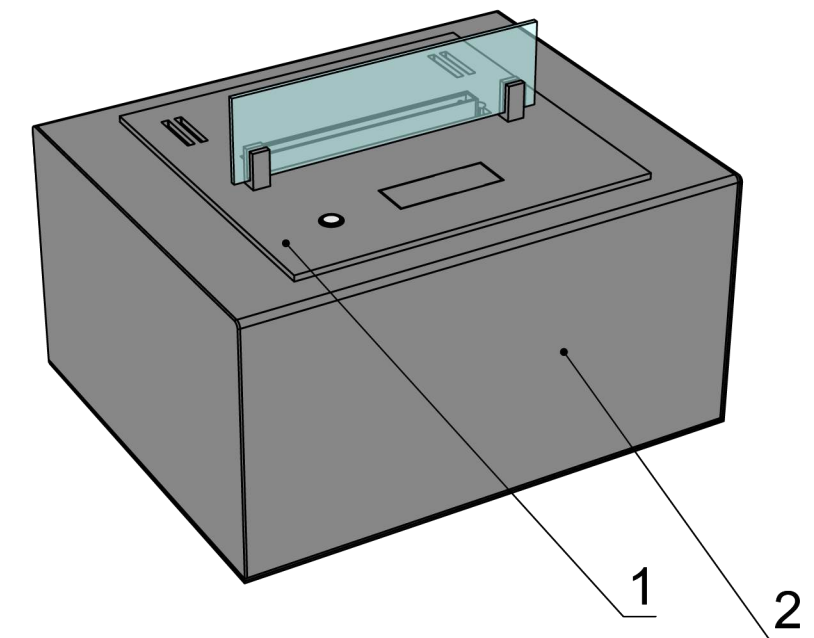

Вид спереду

Вид збоку

Вид зверху

- 1. Біокамін Dalex
- 2. Декоративний металевий корпус

Розмір	Автоматичний біокамін Dalex K	
	L300	L400
L1, мм	300	400
L2, мм	420	520

Вид спереду

Вид збоку

Вид зверху

- 1. Біокамін Dalex
- 2. Декоративний металевий корпус

Розмір	Автоматичний біокамін Dalex K	
	L500	L600
L1, мм	500	600
L2, мм	620	720

Вид спереду

Вид збоку

Вид зверху

- 1. Біокамін Dalex
- 2. Декоративний металевий корпус

Вид спереду

Вид збоку

Вид зверху

1. Біокамін Dalex
2. Декоративний металевий корпус

Розмір	Автоматичний біокамін Dalex K				
	L1600	L1700	L1800	L1900	L2000
L1, мм	1600	1700	1800	1900	2000
L2, мм	1720	1820	1920	2020	2120

Вид спереду

Вид збоку

Вид зверху

1. Біокамін Dalex
2. Декоративний металевий корпус

Розмір	Автоматичний біокамін Dalex K		
	L2100	L2200	L2300
L1, мм	2100	2200	2300
L2, мм	2220	2320	2420