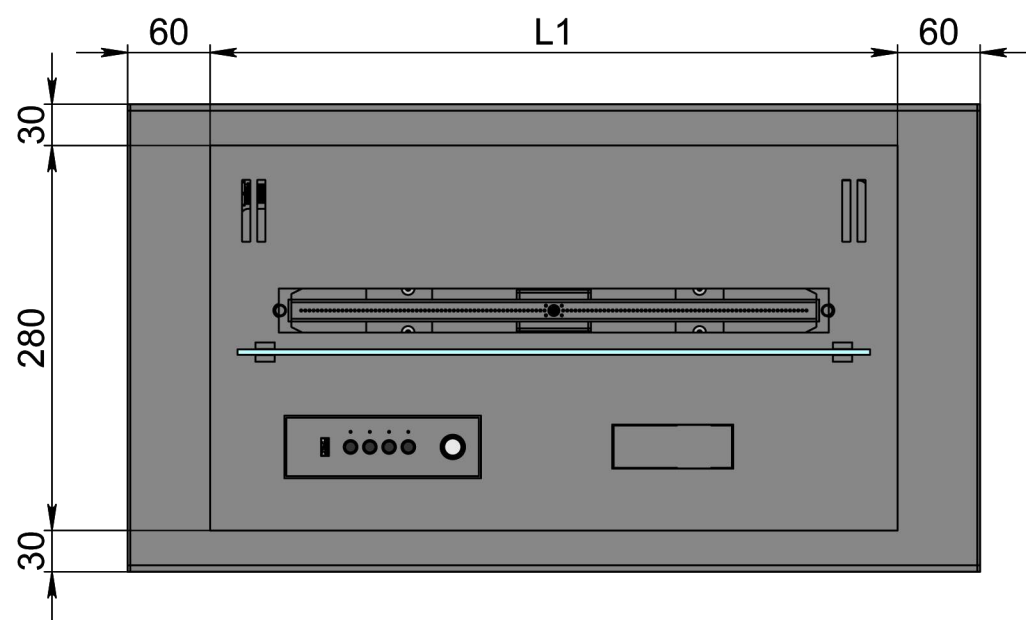

Вид спереду

Вид збоку

Вид зверху

- 1. Біокамін Dalex
- 2. Декоративний металевий корпус

Розмір	Автоматичний біокамін Dalex K	
	L300	L400
L1, мм	300	400
L2, мм	420	520

Вид спереду

Вид збоку

Вид зверху

- 1. Біокамін Dalex
- 2. Декоративний металевий корпус

Розмір	Автоматичний біокамін Dalex K	
	L500	L600
L1, мм	500	600
L2, мм	620	720

Вид спереду

Вид збоку

Вид зверху

- 1. Біокамін Dalex
- 2. Декоративний металевий корпус

Автоматичний біокамін Dalex K

Розмір	Автоматичний біокамін Dalex K								
	L700	L800	L900	L1000	L1100	L1200	L1300	L1400	L1500
L1, мм	700	800	900	1000	1100	1200	1300	1400	1500
L2, мм	820	920	1020	1120	1220	1320	1420	1520	1620

Вид спереду

Вид збоку

Вид зверху

1. Біокамін Dalex
2. Декоративний металевий корпус

Розмір	Автоматичний біокамін Dalex K		
	L2100	L2200	L2300
L1, мм	2100	2200	2300
L2, мм	2220	2320	2420