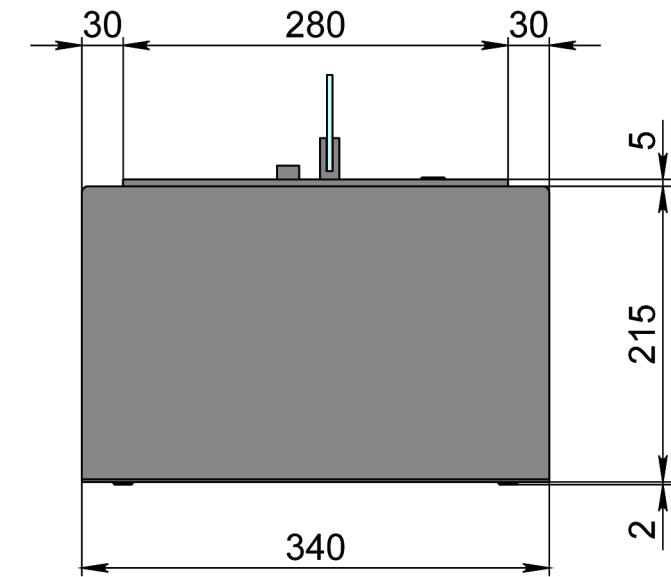

Вид спереду

Вид збоку

Вид зверху

- 1. Біокамін Dalex
- 2. Декоративний металевий корпус

Розмір	Автоматичний біокамін Dalex K	
	L300	L400
L1, мм	300	400
L2, мм	420	520

Вид спереду

Вид збоку

Вид зверху

- 1. Біокамін Dalex
- 2. Декоративний металевий корпус

Розмір	Автоматичний біокамін Dalex K	
	L500	L600
L1, мм	500	600
L2, мм	620	720

Вид спереду

Вид збоку

Вид зверху

- 1. Біокамін Dalex
- 2. Декоративний металевий корпус

Автоматичний біокамін Dalex K

Розмір	Автоматичний біокамін Dalex K								
	L700	L800	L900	L1000	L1100	L1200	L1300	L1400	L1500
L1, мм	700	800	900	1000	1100	1200	1300	1400	1500
L2, мм	820	920	1020	1120	1220	1320	1420	1520	1620

Вид спереду

Вид збоку

Вид зверху

1. Біокамін Dalex
2. Декоративний металевий корпус

Розмір	Автоматичний біокамін Dalex K		
	L2100	L2200	L2300
L1, мм	2100	2200	2300
L2, мм	2220	2320	2420