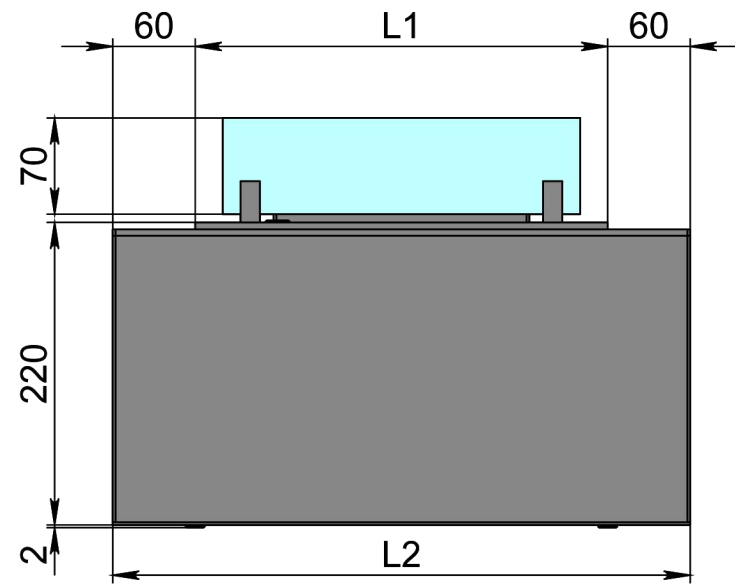

Вид спереду

Вид збоку

Вид зверху

- 1. Біокамін Dalex
- 2. Декоративний металевий корпус

Розмір	Автоматичний біокамін Dalex K	
	L300	L400
L1, мм	300	400
L2, мм	420	520

Вид спереду

Вид збоку

Вид зверху

- 1. Біокамін Dalex
- 2. Декоративний металевий корпус

Розмір	Автоматичний біокамін Dalex K	
	L500	L600
L1, мм	500	600
L2, мм	620	720

Вид спереду

Вид збоку

Вид зверху

- 1. Біокамін Dalex
- 2. Декоративний металевий корпус

Автоматичний біокамін Dalex K

Розмір	Автоматичний біокамін Dalex K								
	L700	L800	L900	L1000	L1100	L1200	L1300	L1400	L1500
L1, мм	700	800	900	1000	1100	1200	1300	1400	1500
L2, мм	820	920	1020	1120	1220	1320	1420	1520	1620

Вид спереду

Вид збоку

Вид зверху

1. Біокамін Dalex
2. Декоративний металевий корпус

Розмір	Автоматичний біокамін Dalex K				
	L1600	L1700	L1800	L1900	L2000
L1, мм	1600	1700	1800	1900	2000
L2, мм	1720	1820	1920	2020	2120