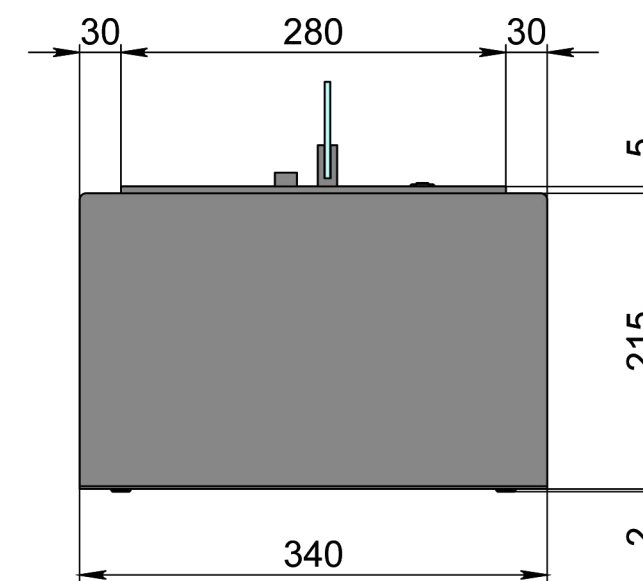

Вид спереду

Вид збоку

Вид зверху

- 1. Біокамін Dalex
- 2. Декоративний металевий корпус

Розмір	Автоматичний біокамін Dalex K	
	L300	L400
L1, мм	300	400
L2, мм	420	520

Вид спереду

Вид збоку

Вид зверху

- 1. Біокамін Dalex
- 2. Декоративний металевий корпус

Розмір	Автоматичний біокамін Dalex K	
	L500	L600
L1, мм	500	600
L2, мм	620	720

Вид спереду

Вид збоку

Вид зверху

- 1. Біокамін Dalex
- 2. Декоративний металевий корпус

Автоматичний біокамін Dalex K

Розмір	Автоматичний біокамін Dalex K								
	L700	L800	L900	L1000	L1100	L1200	L1300	L1400	L1500
L1, мм	700	800	900	1000	1100	1200	1300	1400	1500
L2, мм	820	920	1020	1120	1220	1320	1420	1520	1620

Вид спереду

Вид збоку

Вид зверху

1. Біокамін Dalex
2. Декоративний металевий корпус

Розмір	Автоматичний біокамін Dalex K		
	L2100	L2200	L2300
L1, мм	2100	2200	2300
L2, мм	2220	2320	2420