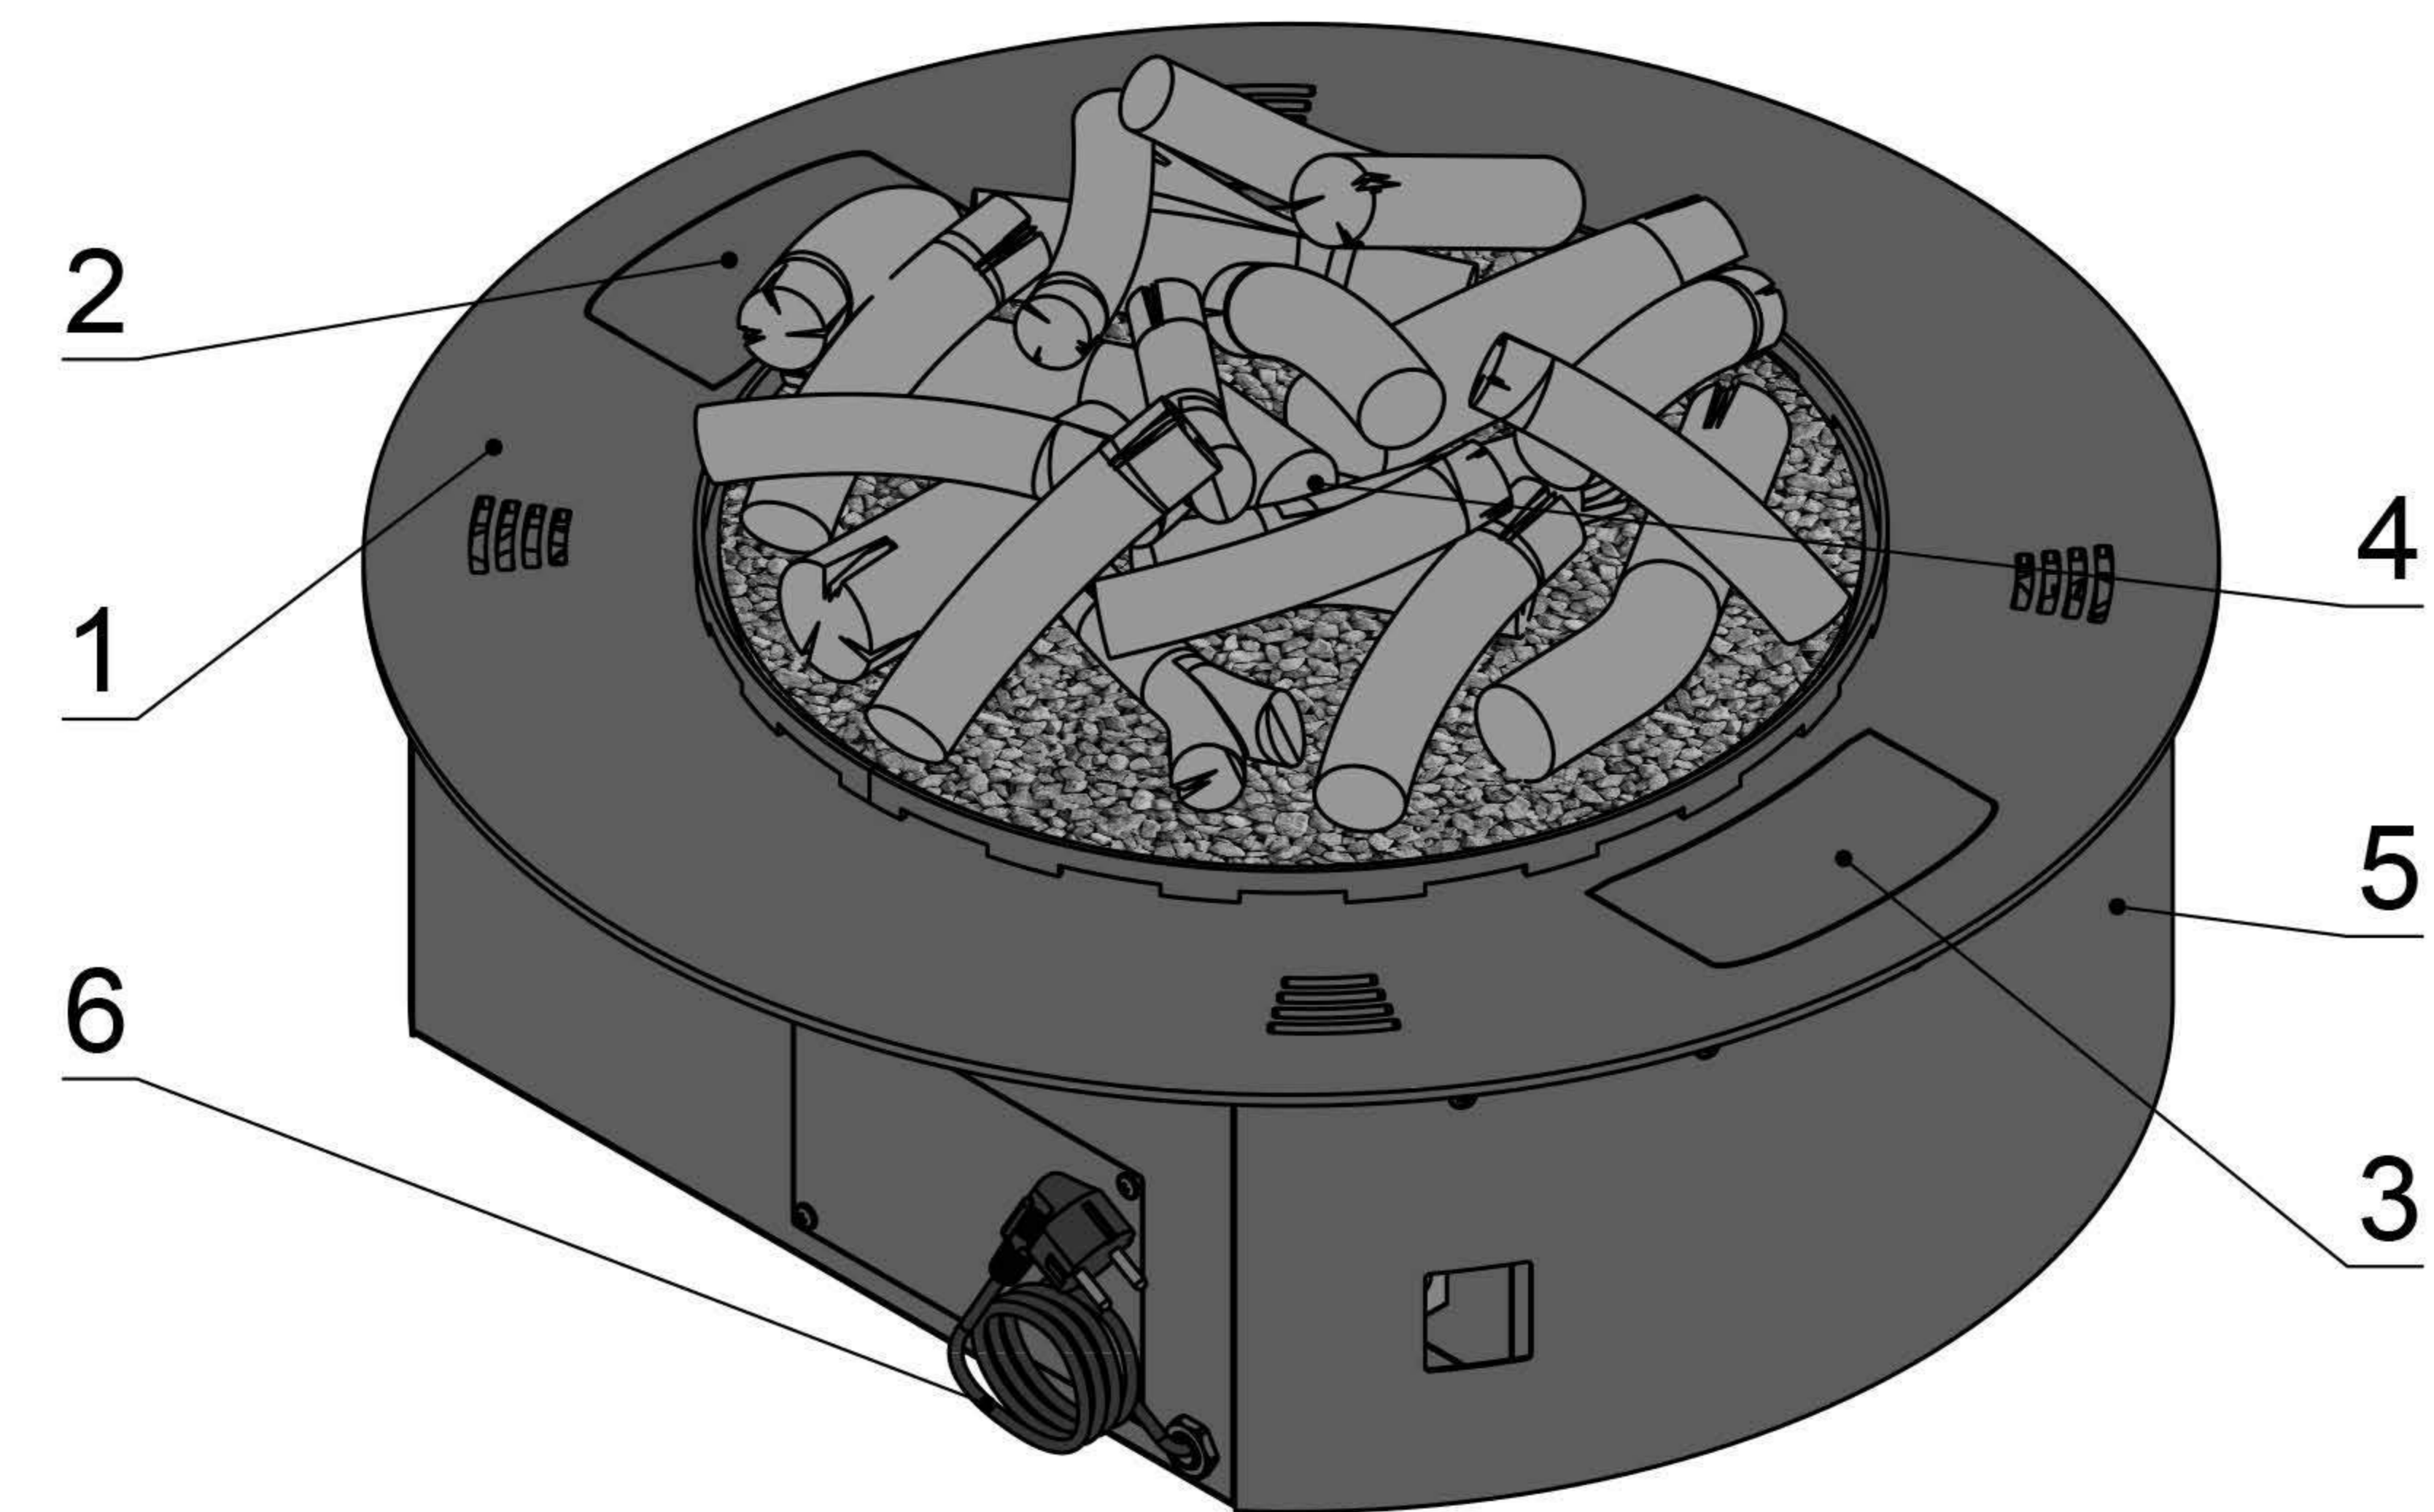

Вид спереду

Вид збоку

Вид зверху

1. Лицьова панель.
2. Люк панелі керування.
3. Люк заправлення паливного бака.
4. Палій.
5. Металевий корпус.
6. Кабель/роз'єм підключення до електричної мережі.

Розміри	Автоматичний біокамін DALEX Radius				
	L600	L700	L800	L900	L1000
L1, мм	∅ 600	∅ 700	∅ 800	∅ 900	∅ 1000
L2, мм	∅ 566	∅ 666	∅ 766	∅ 866	∅ 966
L3, мм	∅ 266	∅ 326	∅ 426	∅ 526	∅ 626
L4, мм	∅ 350	∅ 450	∅ 550	∅ 650	∅ 760
L5, мм	500	500	600	700	800
L6, мм	50	100	100	100	100