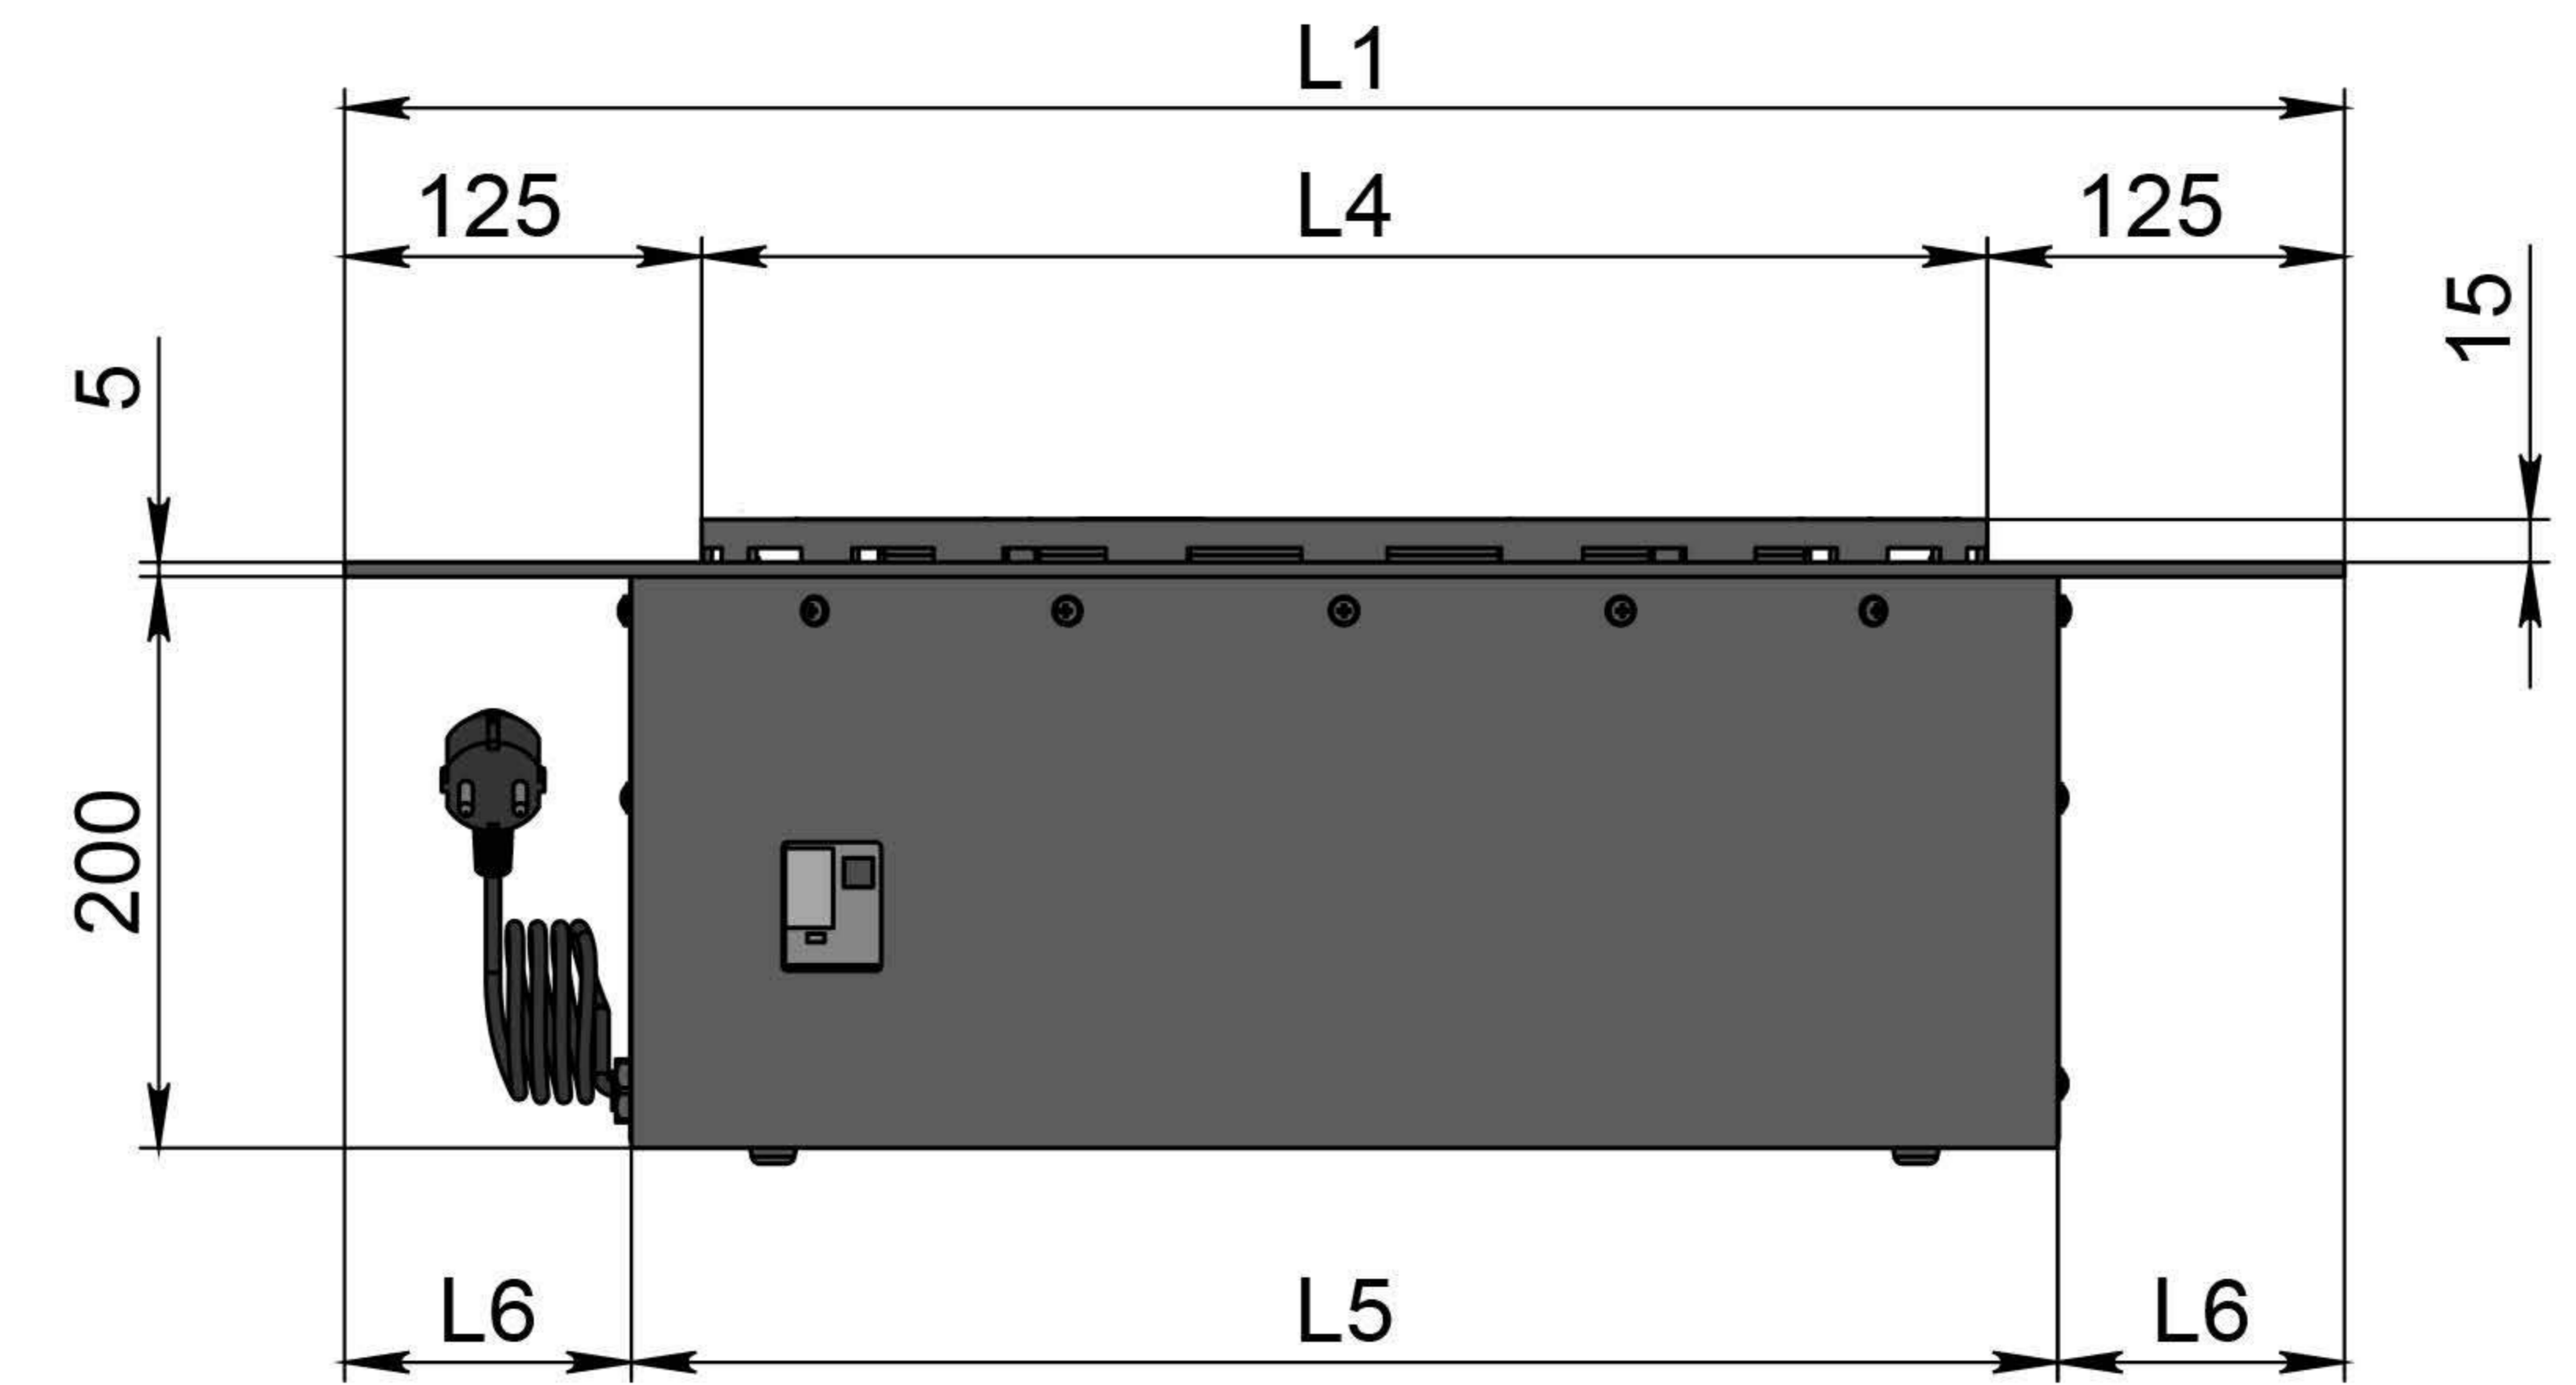

Вид спереду

Вид збоку

Вид зверху

1. Лицьова панель.
2. Люк панелі керування.
3. Люк заправлення паливного бака.
4. Палій.
5. Металевий корпус.
6. Кабель/роз'єм підключення до електричної мережі.

Розміри	Автоматичний біокамін DALEX Radius				
	L600	L700	L800	L900	L1000
L1, мм	∅ 600	∅ 700	∅ 800	∅ 900	∅ 1000
L2, мм	∅ 566	∅ 666	∅ 766	∅ 866	∅ 966
L3, мм	∅ 266	∅ 326	∅ 426	∅ 526	∅ 626
L4, мм	∅ 350	∅ 450	∅ 550	∅ 650	∅ 760
L5, мм	500	500	600	700	800
L6, мм	50	100	100	100	100