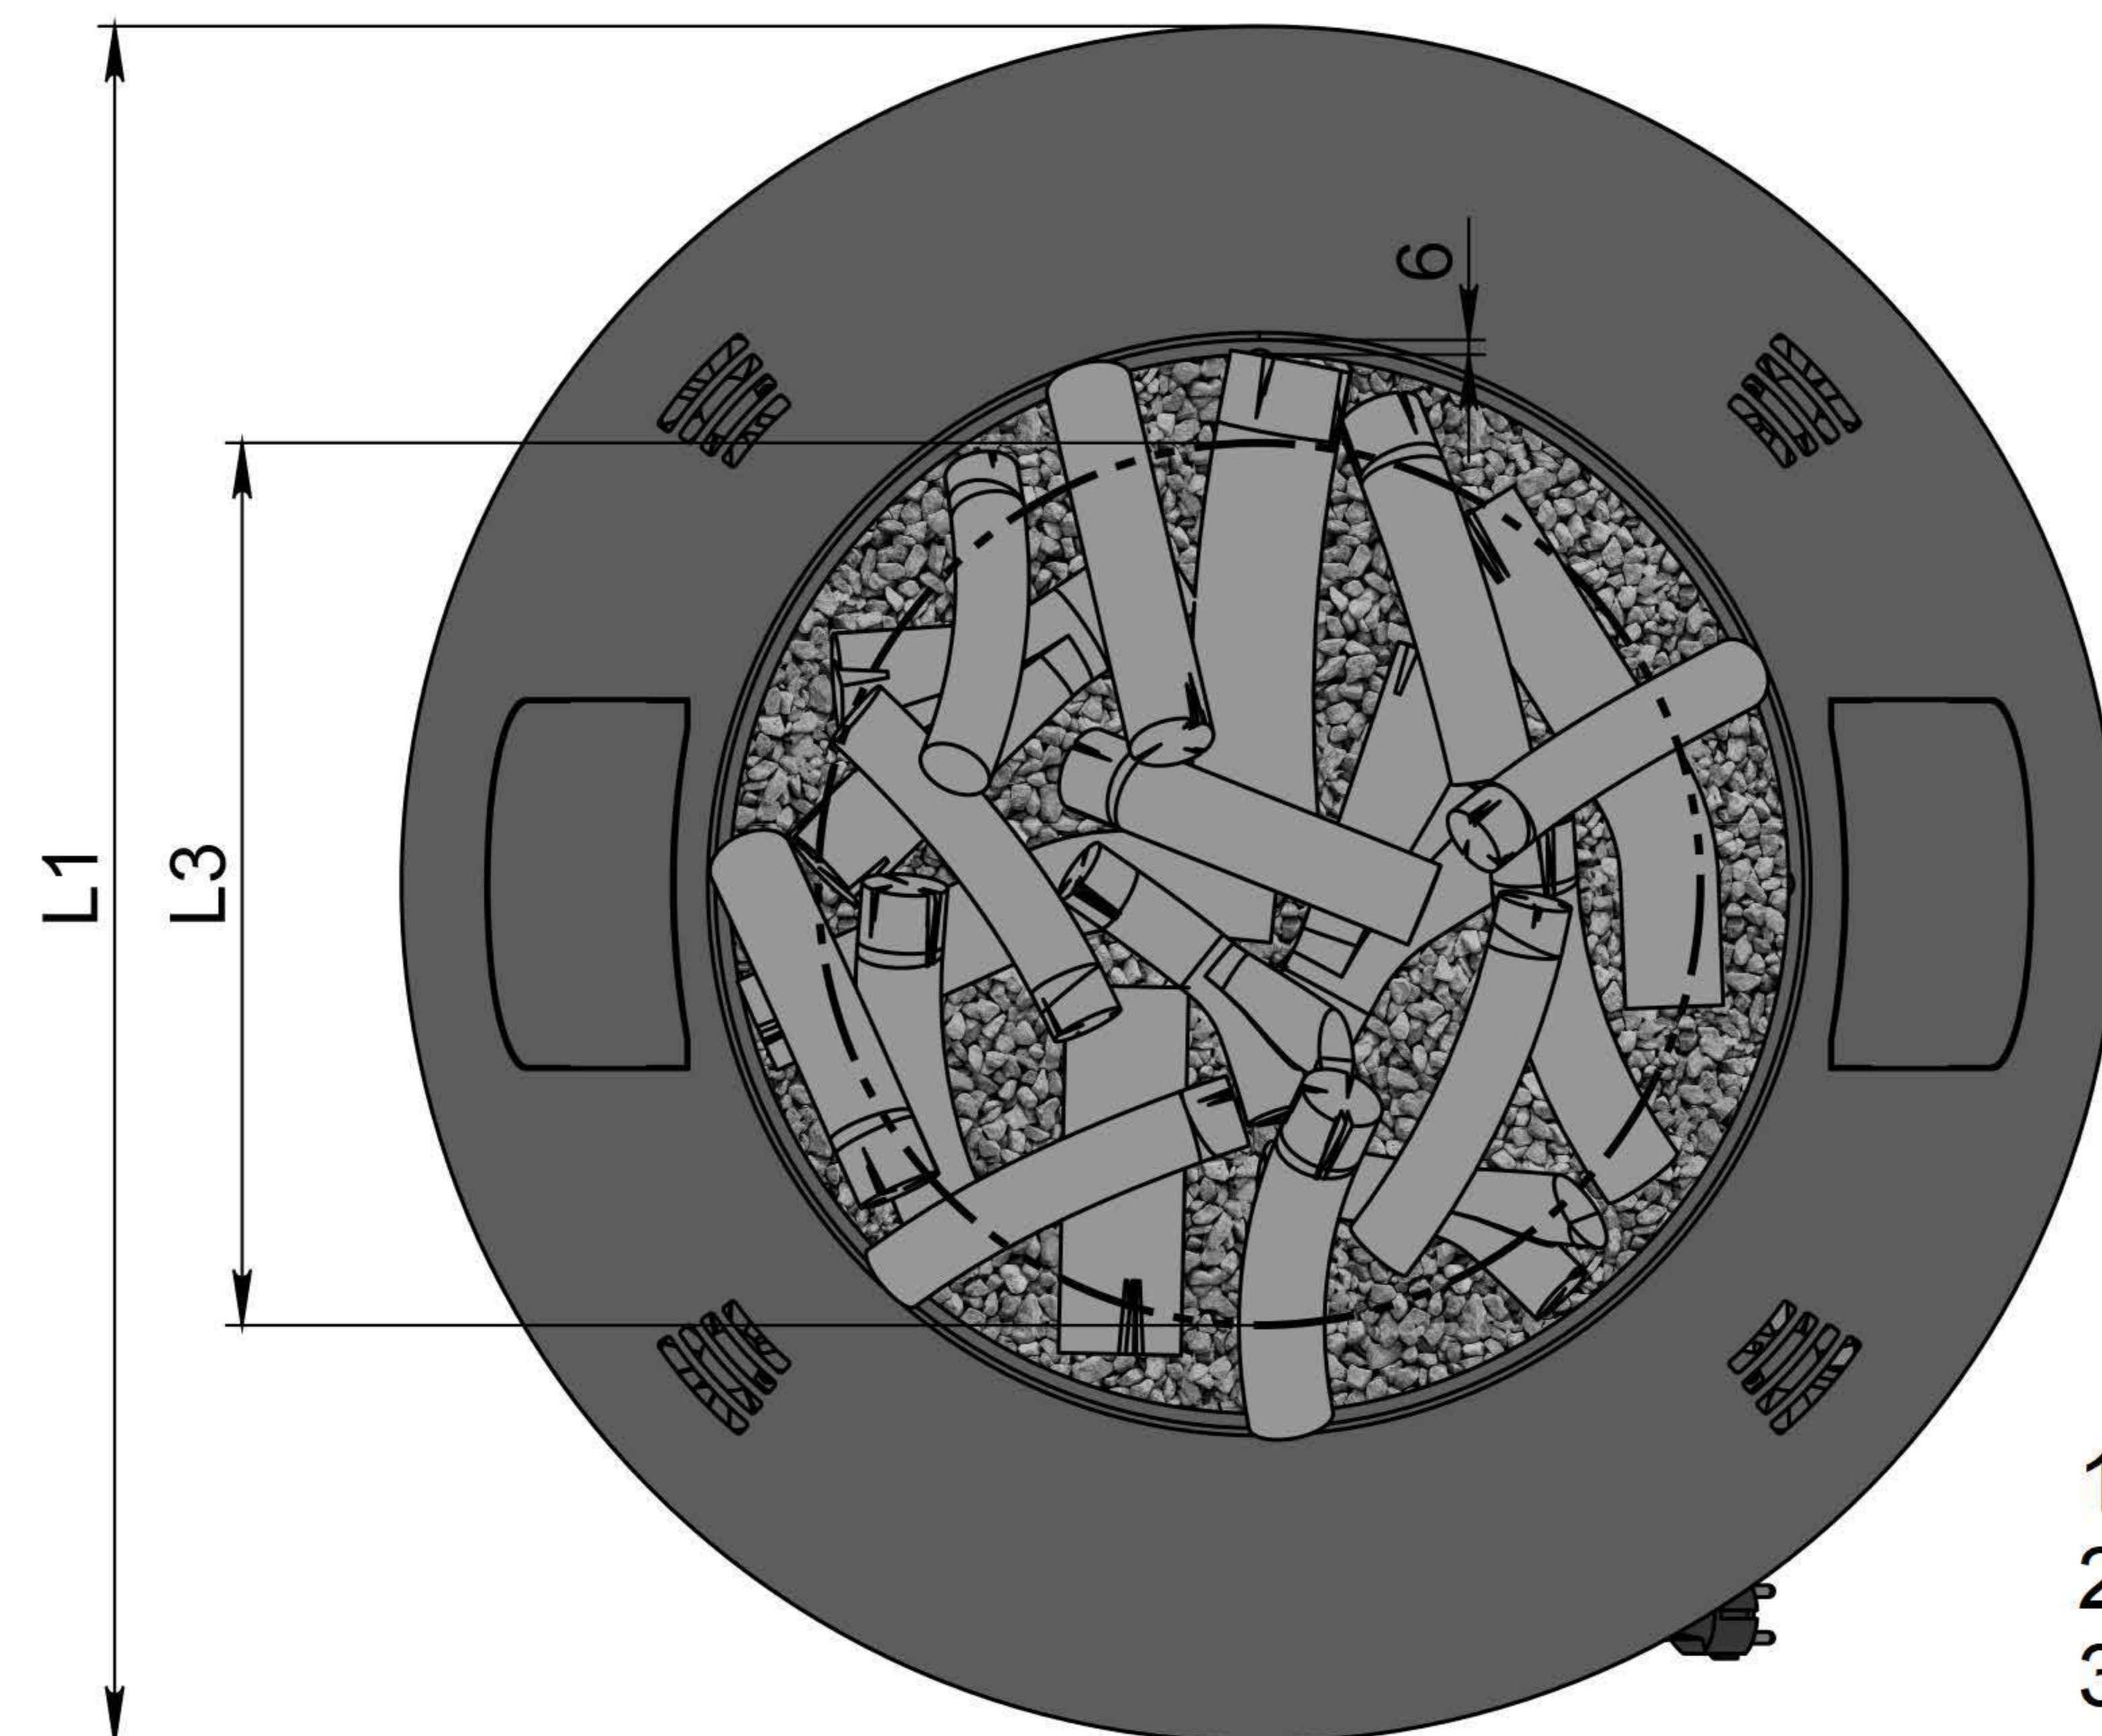

Вид спереду

Вид збоку

Вид зверху

1. Лицьова панель.
2. Люк панелі керування.
3. Люк заправлення паливного бака.
4. Палій.
5. Металевий корпус.
6. Кабель/роз'єм підключення до електричної мережі.

Розміри	Автоматичний біокамін DALEX Radius				
	L600	L700	L800	L900	L1000
L1, мм	∅ 600	∅ 700	∅ 800	∅ 900	∅ 1000
L2, мм	∅ 566	∅ 666	∅ 766	∅ 866	∅ 966
L3, мм	∅ 266	∅ 326	∅ 426	∅ 526	∅ 626
L4, мм	∅ 350	∅ 450	∅ 550	∅ 650	∅ 760
L5, мм	500	500	600	700	800
L6, мм	50	100	100	100	100