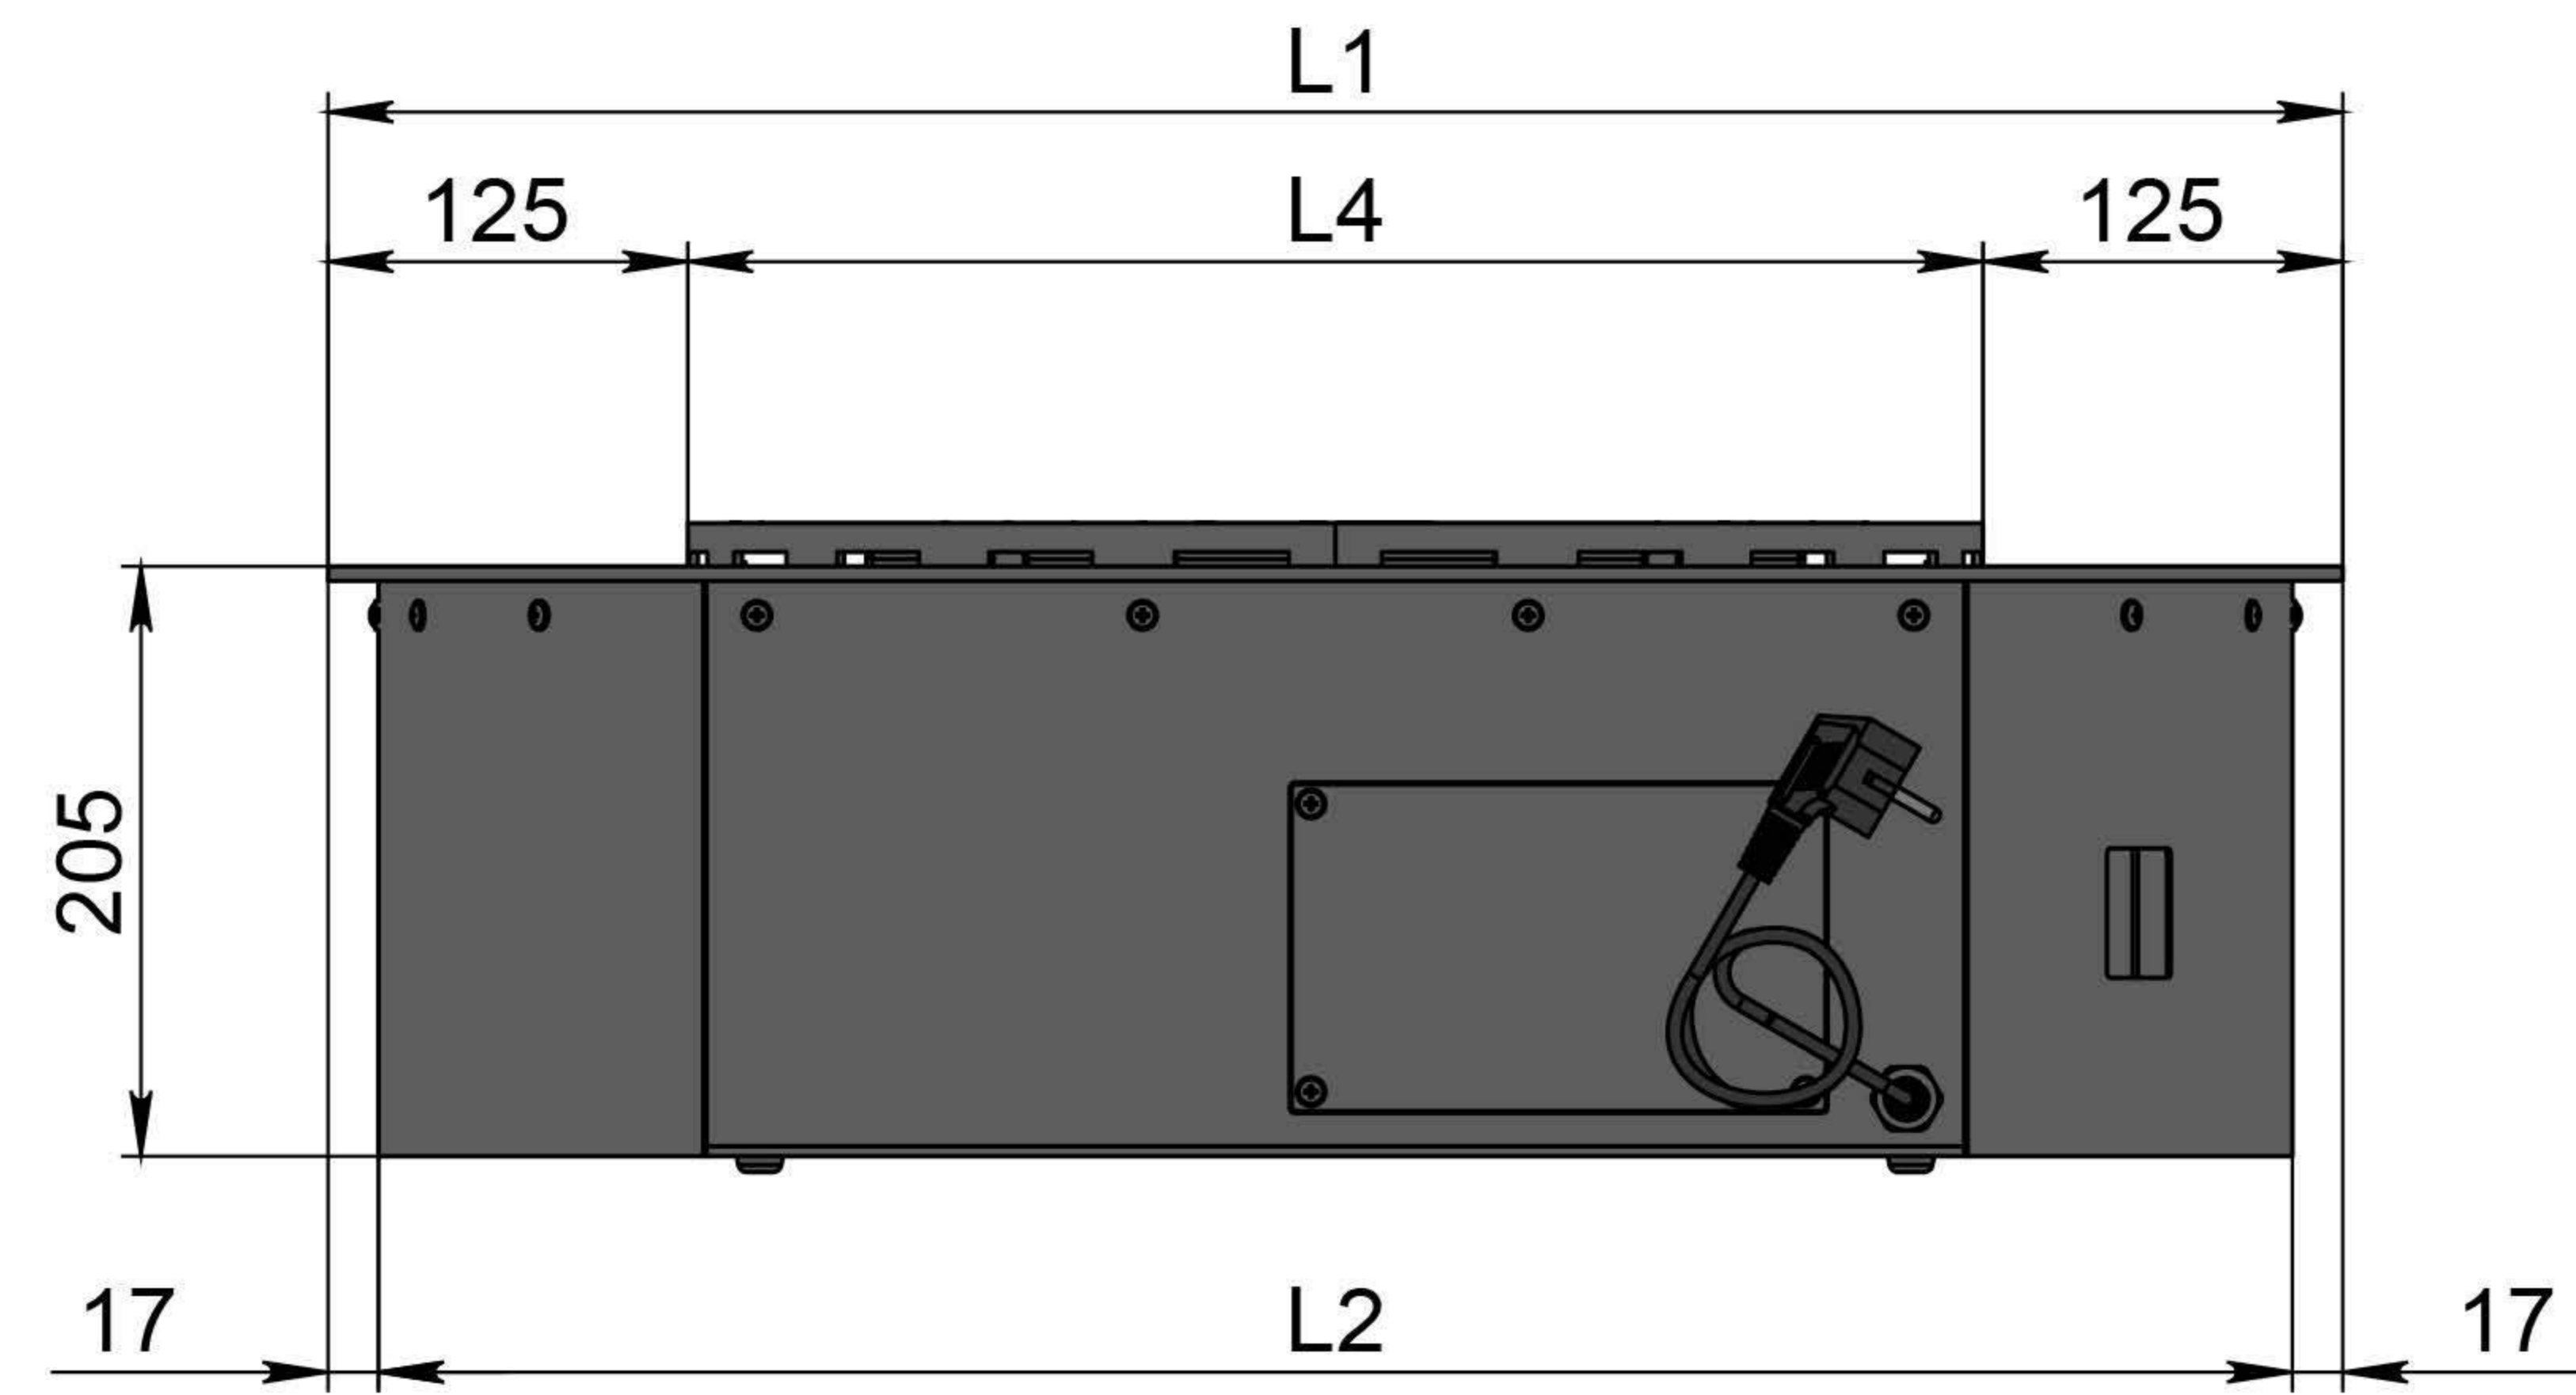

Вид спереду

Вид збоку

Вид зверху

1. Лицьова панель.
2. Люк панелі керування.
3. Люк заправлення паливного бака.
4. Палій.
5. Металевий корпус.
6. Кабель/роз'єм підключення до електричної мережі.

Розміри	Автоматичний біокамін DALEX Radius				
	L600	L700	L800	L900	L1000
L1, мм	∅ 600	∅ 700	∅ 800	∅ 900	∅ 1000
L2, мм	∅ 566	∅ 666	∅ 766	∅ 866	∅ 966
L3, мм	∅ 266	∅ 326	∅ 426	∅ 526	∅ 626
L4, мм	∅ 350	∅ 450	∅ 550	∅ 650	∅ 760
L5, мм	500	500	600	700	800
L6, мм	50	100	100	100	100