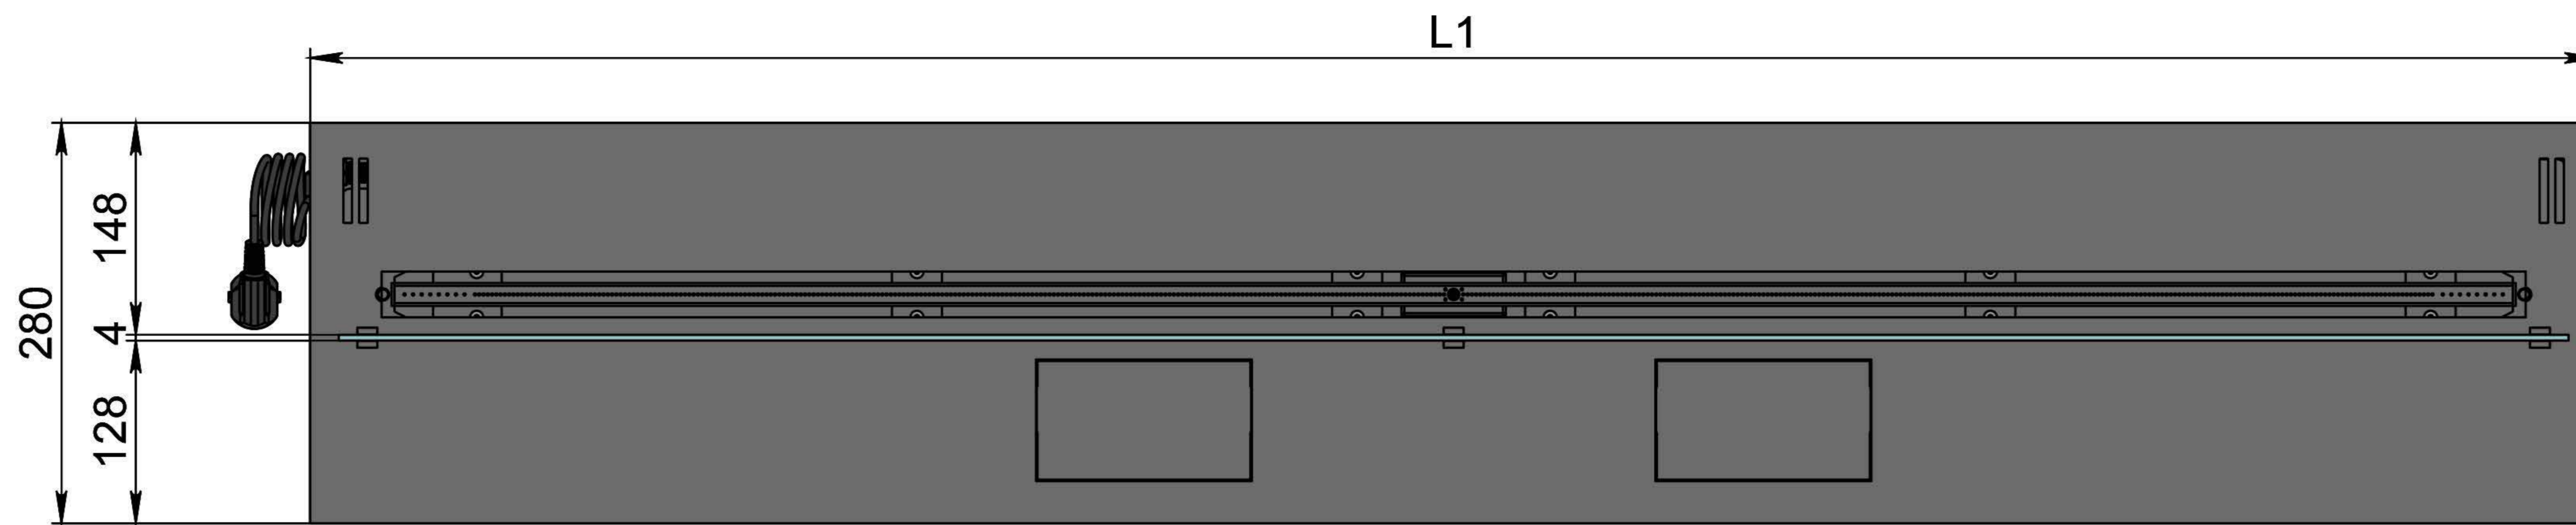

Автоматичний біокамін DALEX Ral Plus

| Розміри | Автоматичний біокамін DALEX Ral Plus |      |      |       |       |       |       |       |       |
|---------|--------------------------------------|------|------|-------|-------|-------|-------|-------|-------|
|         | L700                                 | L800 | L900 | L1000 | L1100 | L1200 | L1300 | L1400 | L1500 |
| L1, мм  | 700                                  | 800  | 900  | 1000  | 1100  | 1200  | 1300  | 1400  | 1500  |
| L2, мм  | 666                                  | 766  | 866  | 966   | 1066  | 1166  | 1266  | 1366  | 1466  |
| L3, мм  | 600                                  | 700  | 800  | 900   | 1000  | 1100  | 1200  | 1300  | 1400  |
| L4, мм  | 660                                  | 760  | 860  | 960   | 1060  | 1160  | 1260  | 1360  | 1460  |

Вид спереду

Вид збоку

Вид зверху

Автоматичний біокамін DALEX Ral Plus

Розміри

|        | L1600 | L1700 | L1800 | L1900 | L2000 |
|--------|-------|-------|-------|-------|-------|
| L1, мм | 1600  | 1700  | 1800  | 1900  | 2000  |
| L2, мм | 1566  | 1666  | 1766  | 1866  | 1966  |
| L3, мм | 1500  | 1600  | 1700  | 1800  | 1900  |
| L4, мм | 1560  | 1660  | 1760  | 1860  | 1960  |

L1, мм

1600

1700

1800

1900

2000

L2, мм

1566

1800

1900

L4, мм

1560

1660

1760

1860

1960