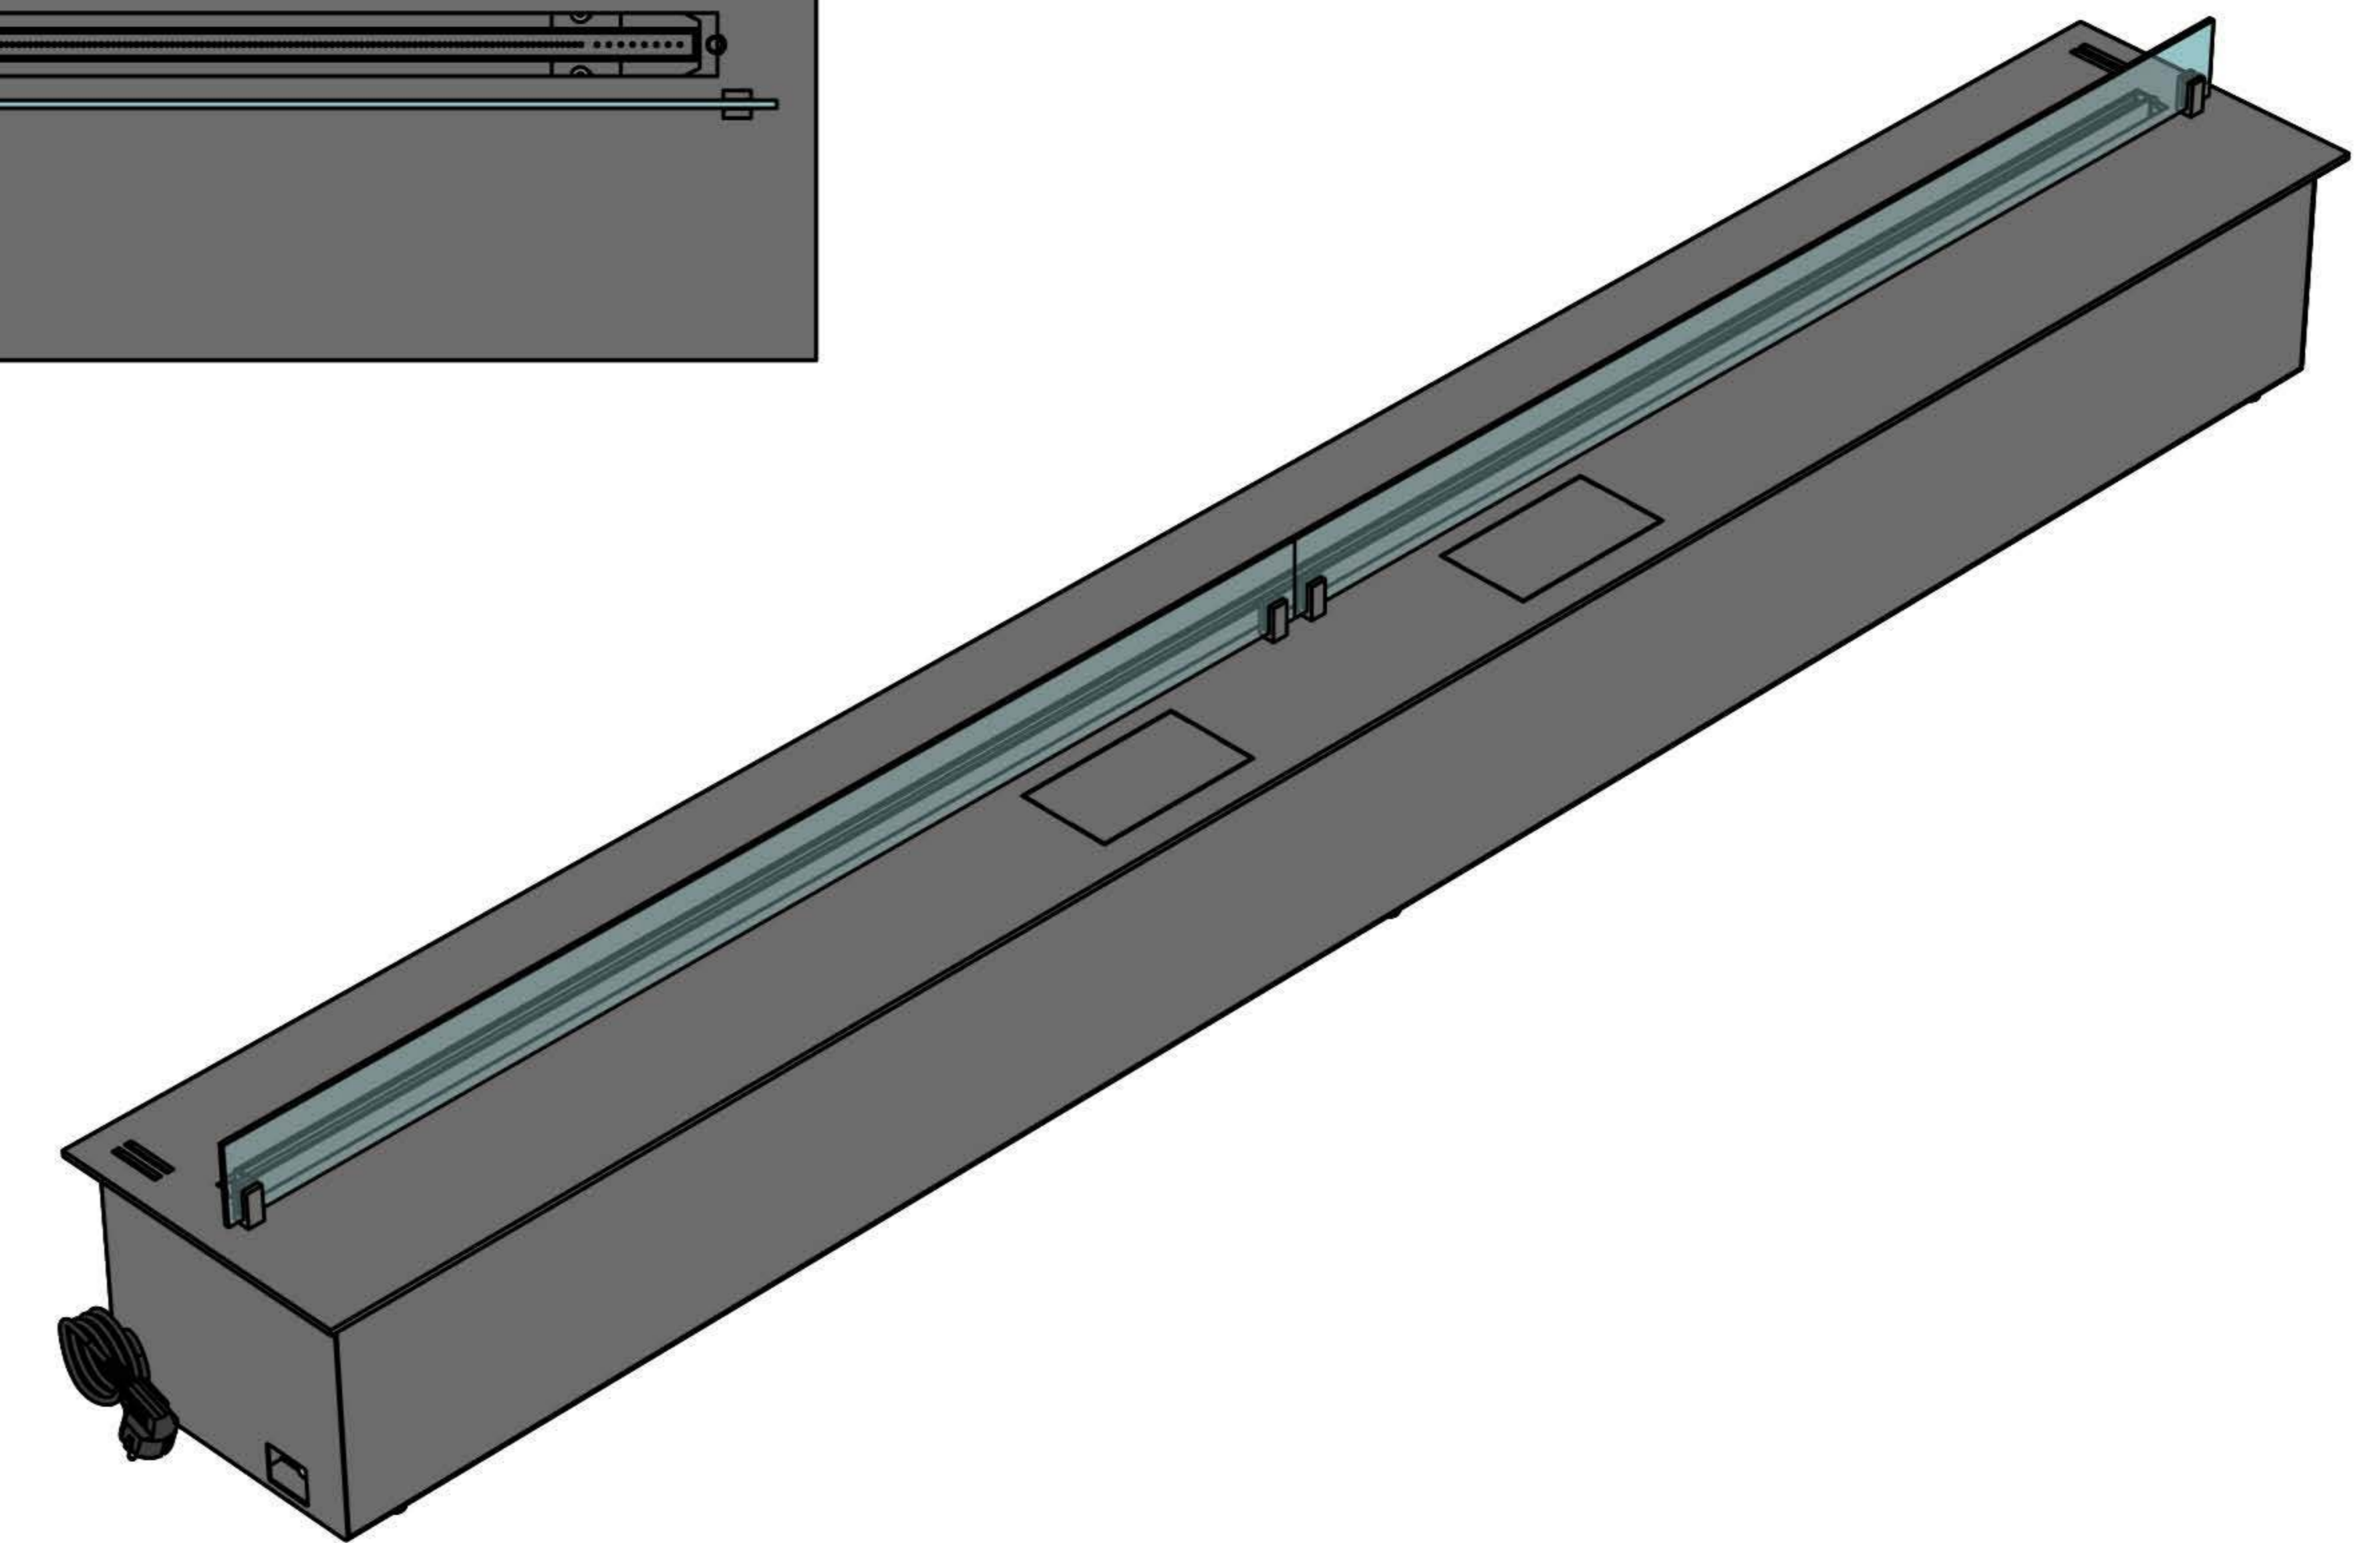

1800

1900

L4, мм

1560

1660

1760

1860

1960

Вид спереду

Вид збоку

Вид зверху

Автоматичний біокамін DALEX Ral Plus

Розміри

| Розміри | Автоматичний біокамін DALEX Ral Plus |       |       |       |       |       |       |       |       |       |
|---------|--------------------------------------|-------|-------|-------|-------|-------|-------|-------|-------|-------|
|         | L2100                                | L2200 | L2300 | L2400 | L2500 | L2600 | L2700 | L2800 | L2900 | L3000 |
| L1, мм  | 2100                                 | 2200  | 2300  | 2400  | 2500  | 2600  | 2700  | 2800  | 2900  | 3000  |
| L2, мм  | 2066                                 | 2166  | 2266  | 2366  | 2466  | 2566  | 2666  | 2766  | 2866  | 2966  |
| L3, мм  | 2000                                 | 2100  | 2200  | 2300  | 2400  | 2500  | 2600  | 2700  | 2800  | 2900  |
| L4, мм  | 1030                                 | 1080  | 1130  | 1180  | 1230  | 1280  | 1330  | 1380  | 1430  | 1480  |