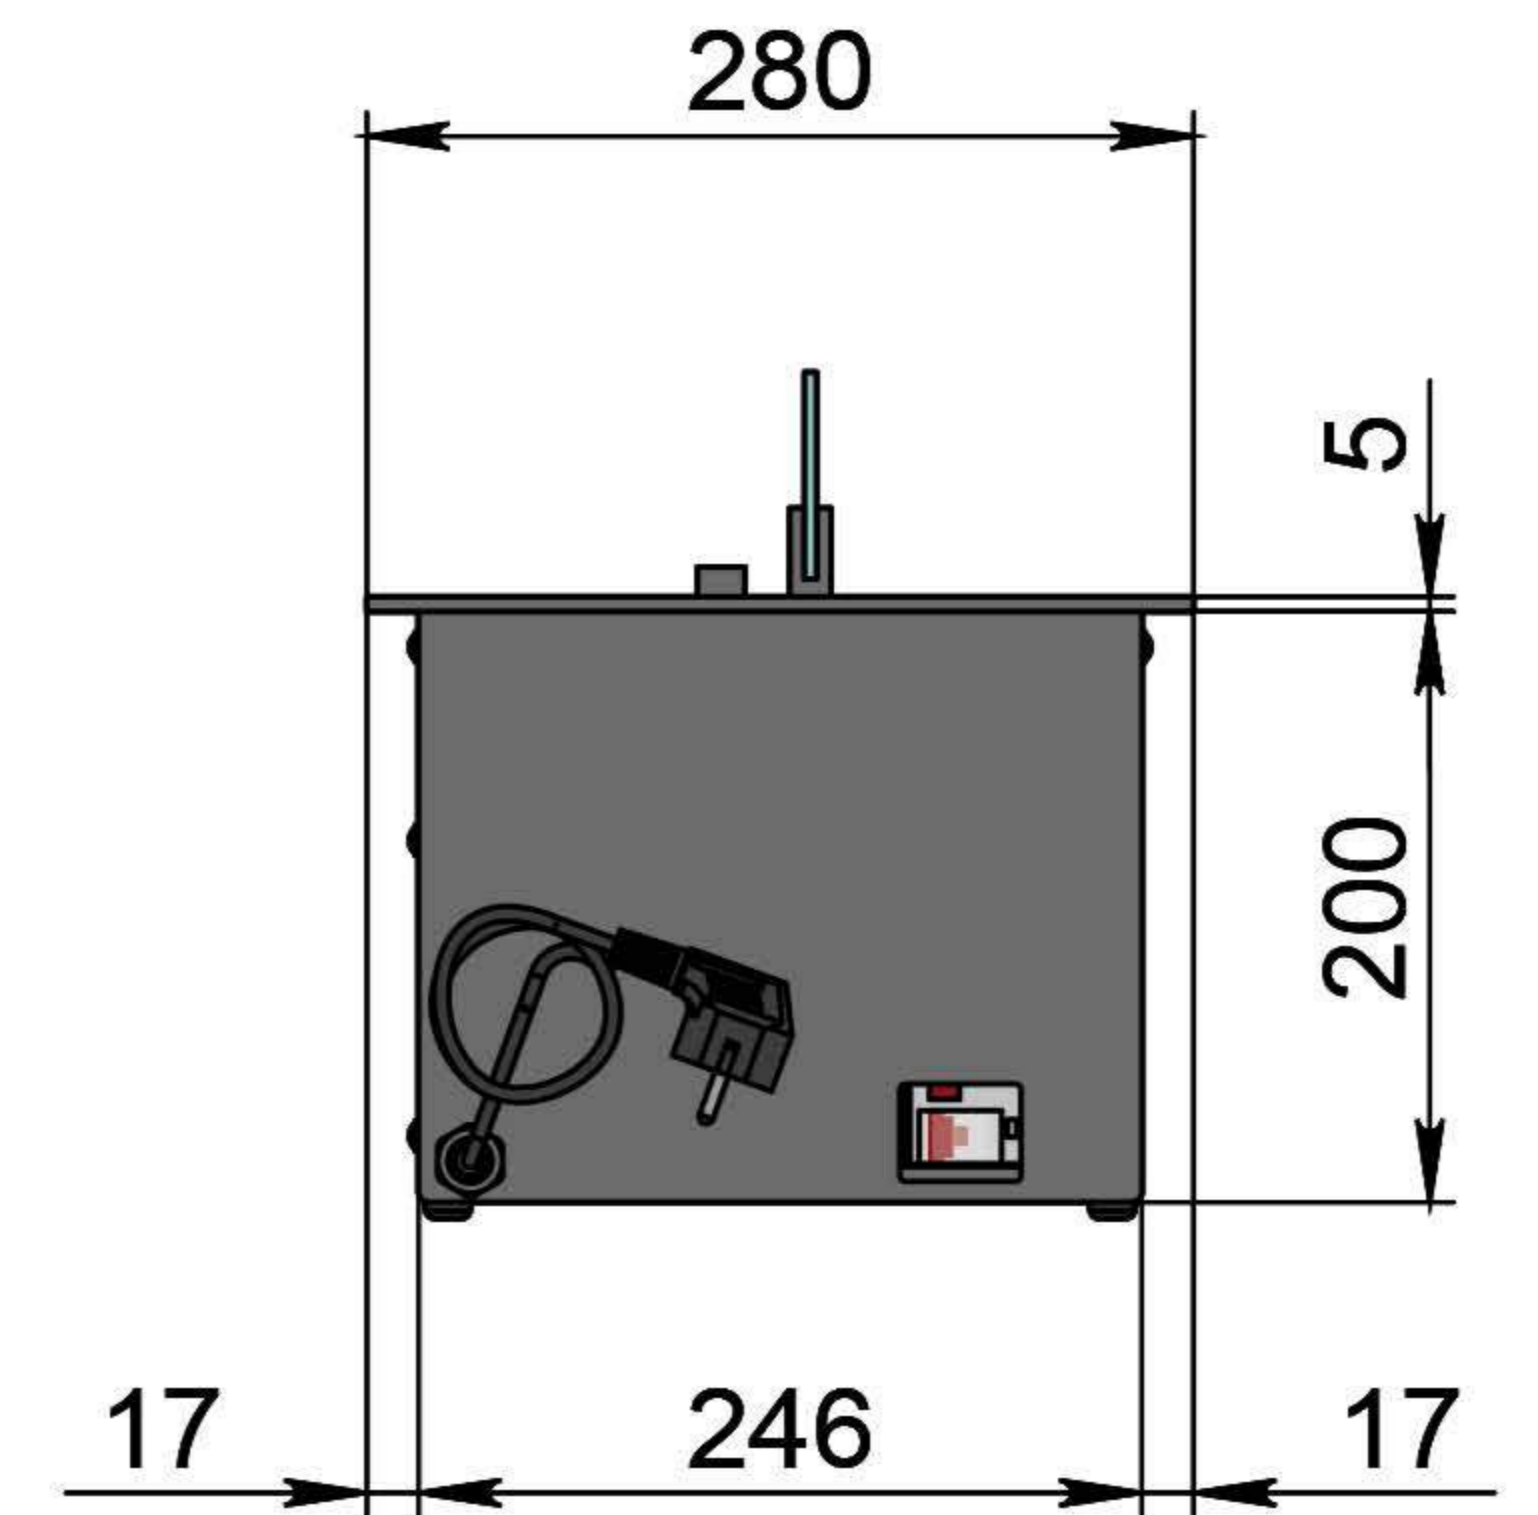

L1, мм

1600

1700

1800

1900

2000

L2, мм

1566

1800

1900

L4, мм

1560

1660

1760

1860

1960

Вид спереду

Вид збоку

Вид зверху

Автоматичний біокамін DALEX Ral Plus

Розміри

| Розміри | Автоматичний біокамін DALEX Ral Plus |       |       |       |       |       |       |       |       |       |
|---------|--------------------------------------|-------|-------|-------|-------|-------|-------|-------|-------|-------|
|         | L2100                                | L2200 | L2300 | L2400 | L2500 | L2600 | L2700 | L2800 | L2900 | L3000 |
| L1, мм  | 2100                                 | 2200  | 2300  | 2400  | 2500  | 2600  | 2700  | 2800  | 2900  | 3000  |
| L2, мм  | 2066                                 | 2166  | 2266  | 2366  | 2466  | 2566  | 2666  | 2766  | 2866  | 2966  |
| L3, мм  | 2000                                 | 2100  | 2200  | 2300  | 2400  | 2500  | 2600  | 2700  | 2800  | 2900  |
| L4, мм  | 1030                                 | 1080  | 1130  | 1180  | 1230  | 1280  | 1330  | 1380  | 1430  | 1480  |