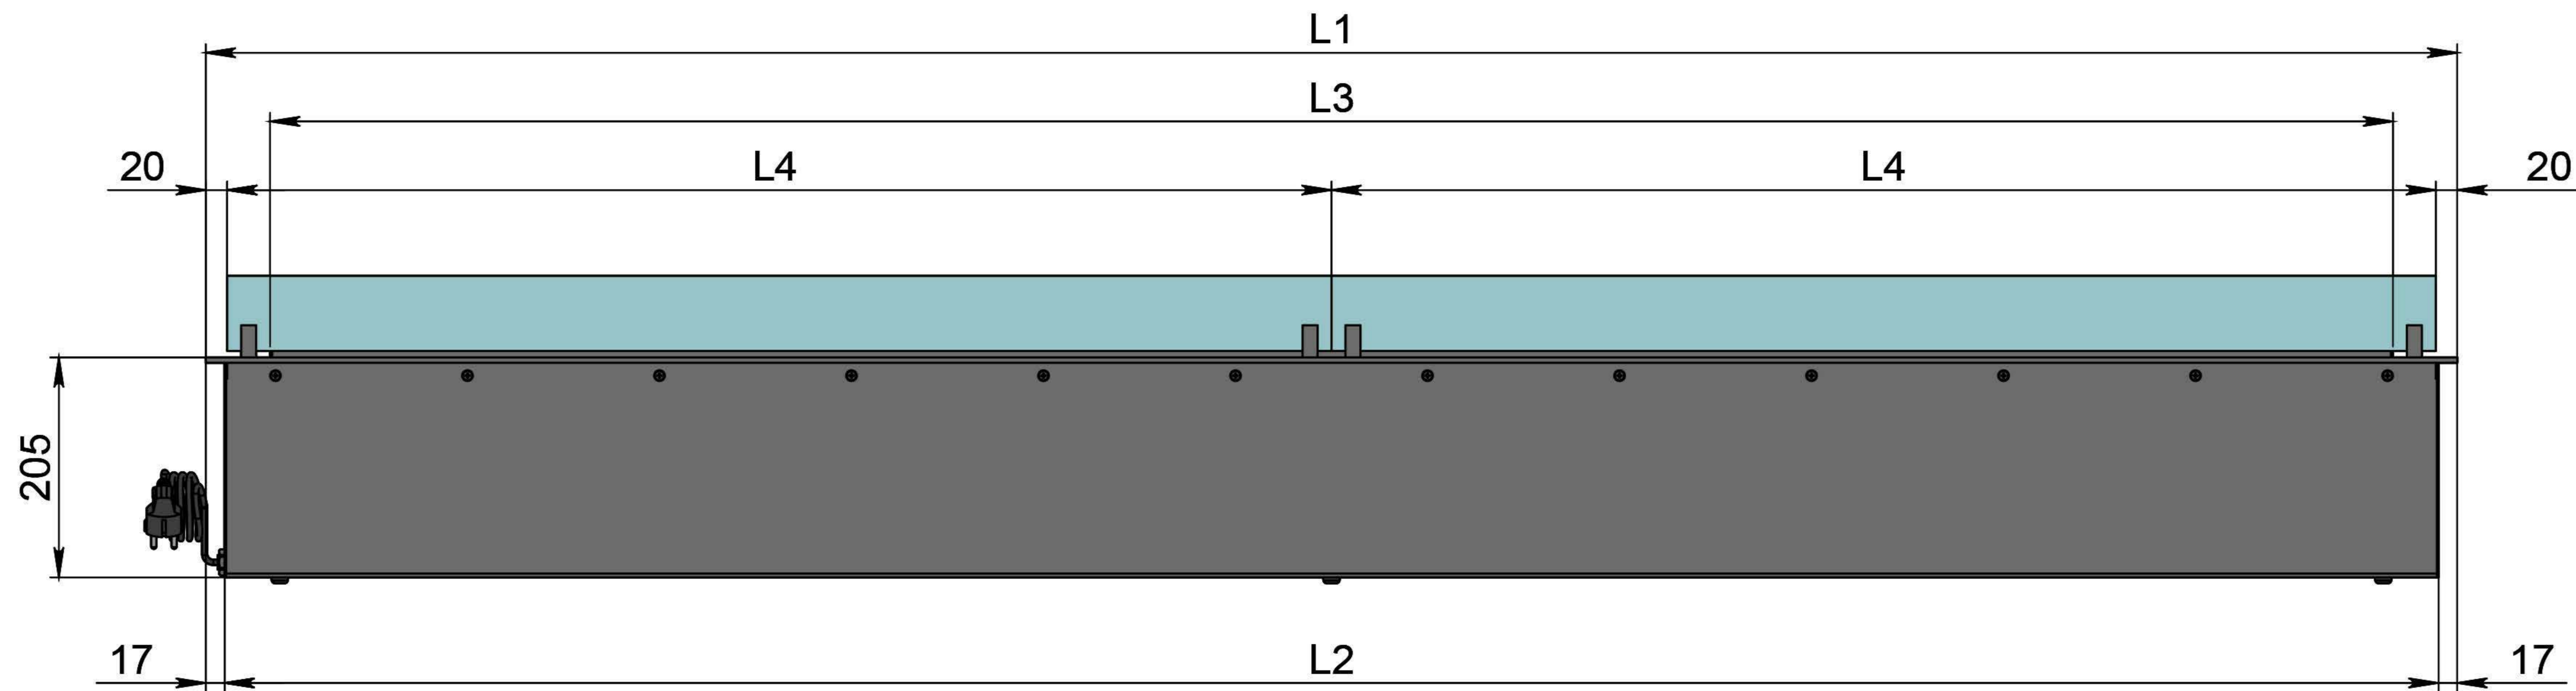

1800

1900

L4, мм

1560

1660

1760

1860

1960

Вид спереду

Вид збоку

Вид зверху

Автоматичний біокамін DALEX Ral Plus

Розміри

| Розміри | Автоматичний біокамін DALEX Ral Plus |       |       |       |       |       |       |       |       |       |
|---------|--------------------------------------|-------|-------|-------|-------|-------|-------|-------|-------|-------|
|         | L2100                                | L2200 | L2300 | L2400 | L2500 | L2600 | L2700 | L2800 | L2900 | L3000 |
| L1, мм  | 2100                                 | 2200  | 2300  | 2400  | 2500  | 2600  | 2700  | 2800  | 2900  | 3000  |
| L2, мм  | 2066                                 | 2166  | 2266  | 2366  | 2466  | 2566  | 2666  | 2766  | 2866  | 2966  |
| L3, мм  | 2000                                 | 2100  | 2200  | 2300  | 2400  | 2500  | 2600  | 2700  | 2800  | 2900  |
| L4, мм  | 1030                                 | 1080  | 1130  | 1180  | 1230  | 1280  | 1330  | 1380  | 1430  | 1480  |