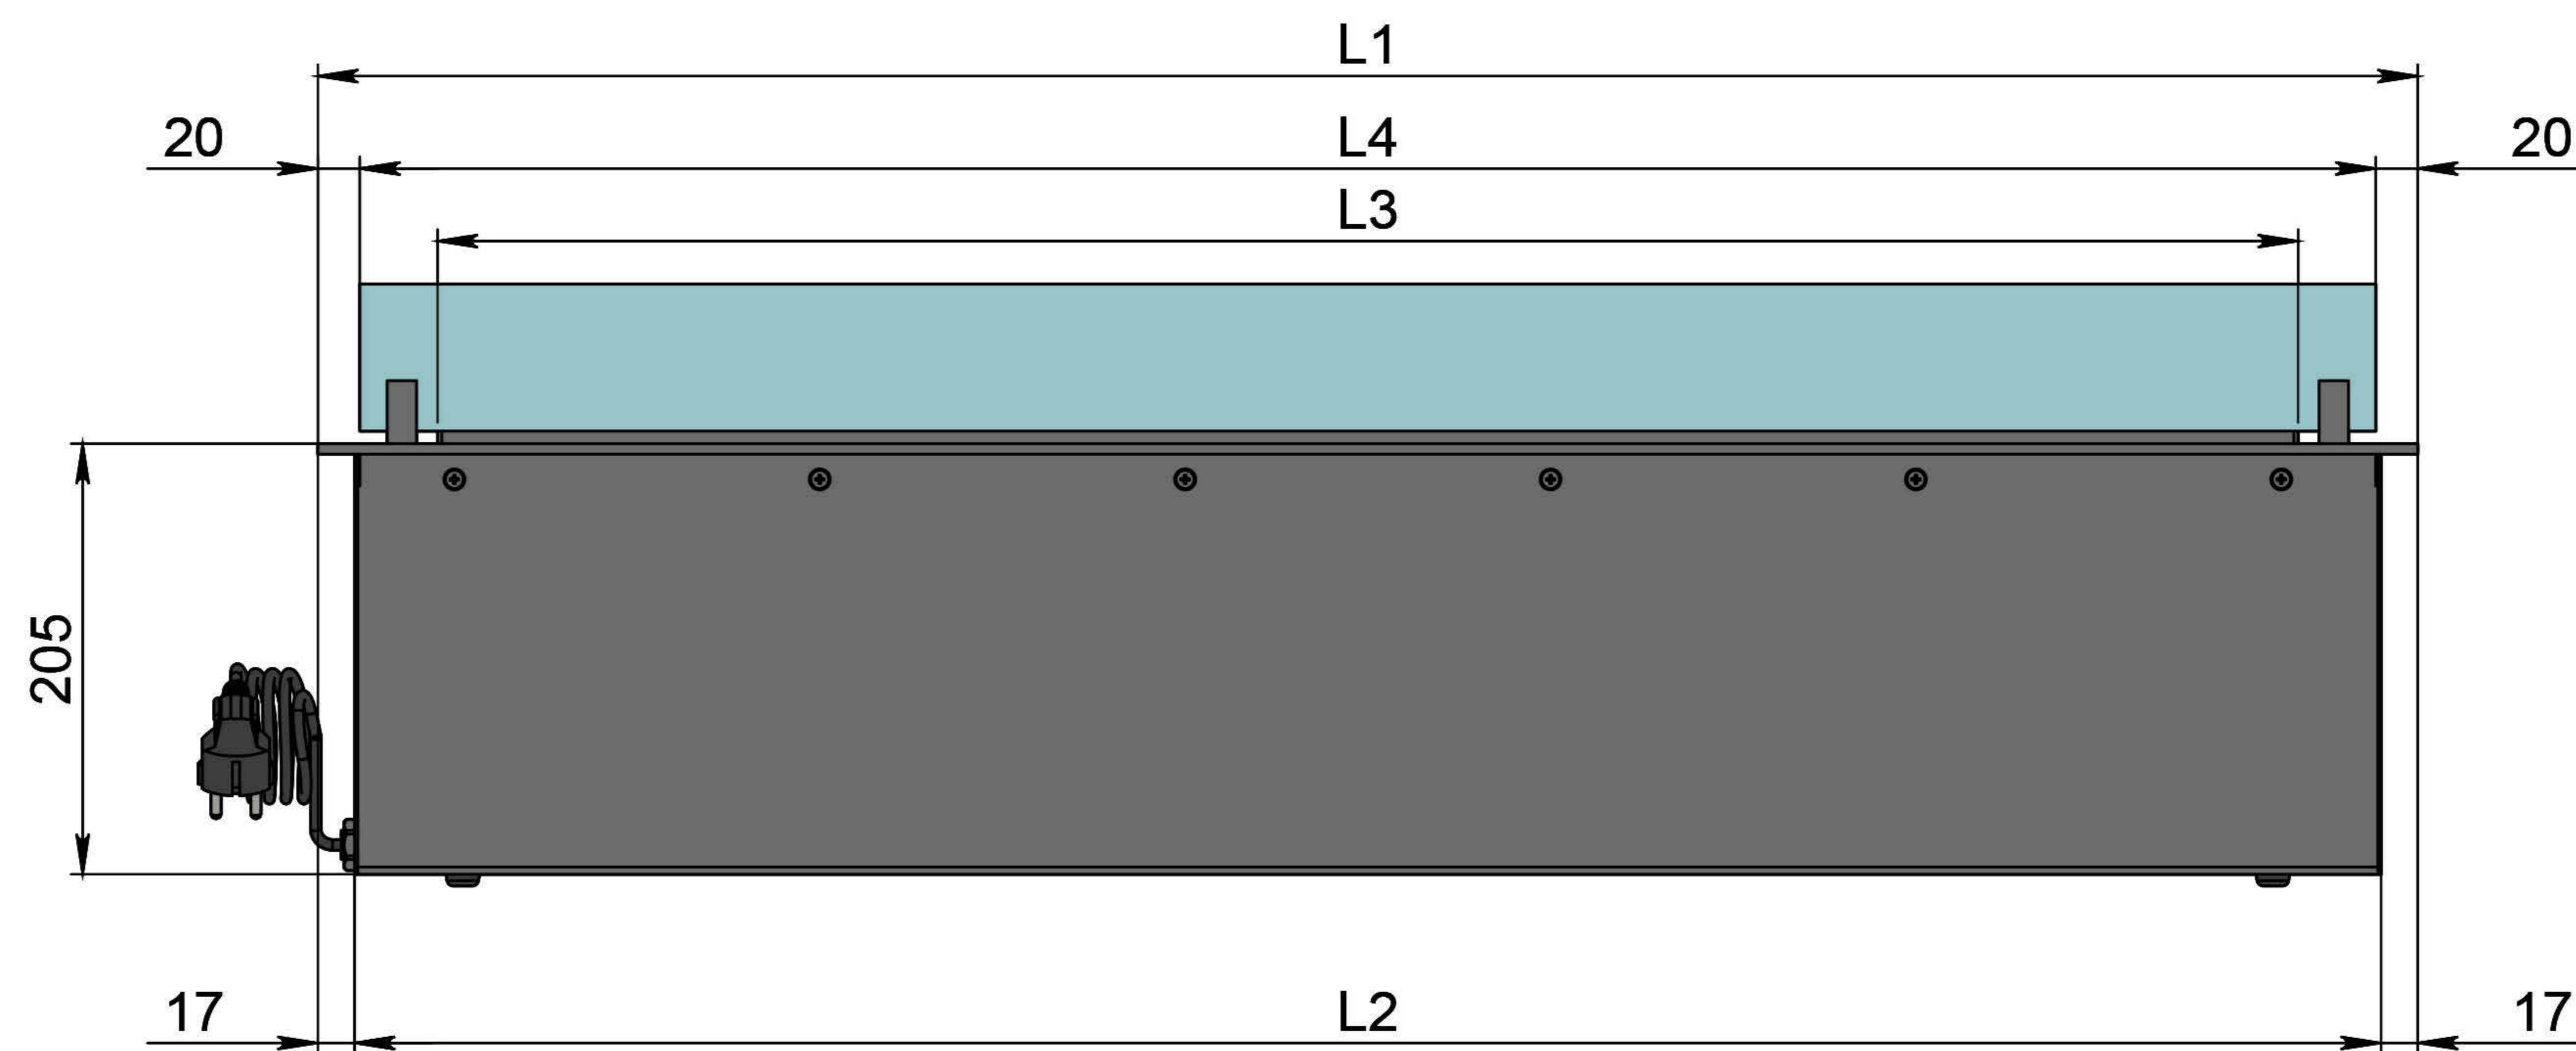

Вид спереду

Вид збоку

Вид зверху

- 1. Лицьова панель.
- 2. Люк панелі керування.
- 3. Люк заправки.
- 4. Підпалювач.
- 5. Сопло (лінія вогню).
- 6. Захисний металевий корпус.
- 7. Захисне жаростійке скло.
- 8. Триммач скла.
- 9. Кабель/роз'єм для підключення до електромережі.
- 10. Автоматичний вимикач.

Автоматичний біокамін DALEX Ral Plus

| Розміри | Автоматичний біокамін DALEX Ral Plus |      |      |       |       |       |       |       |       |
|---------|--------------------------------------|------|------|-------|-------|-------|-------|-------|-------|
|         | L700                                 | L800 | L900 | L1000 | L1100 | L1200 | L1300 | L1400 | L1500 |
| L1, мм  | 700                                  | 800  | 900  | 1000  | 1100  | 1200  | 1300  | 1400  | 1500  |
| L2, мм  | 666                                  | 766  | 866  | 966   | 1066  | 1166  | 1266  | 1366  | 1466  |
| L3, мм  | 600                                  | 700  | 800  | 900   | 1000  | 1100  | 1200  | 1300  | 1400  |
| L4, мм  | 660                                  | 760  | 860  | 960   | 1060  | 1160  | 1260  | 1360  | 1460  |

Вид спереду

Вид збоку

Вид зверху

Автоматичний біокамін DALEX Ral Plus

Розміри

|        | L1600 | L1700 | L1800 | L1900 | L2000 |
|--------|-------|-------|-------|-------|-------|
| L1, мм | 1600  | 1700  | 1800  | 1900  | 2000  |
| L2, мм | 1566  | 1666  | 1766  | 1866  | 1966  |
| L3, мм | 1500  | 1600  | 1700  | 1800  | 1900  |
| L4, мм | 1560  | 1660  | 1760  | 1860  | 1960  |

1800

1900

L4, мм

1560

1660

1760

1860

1960