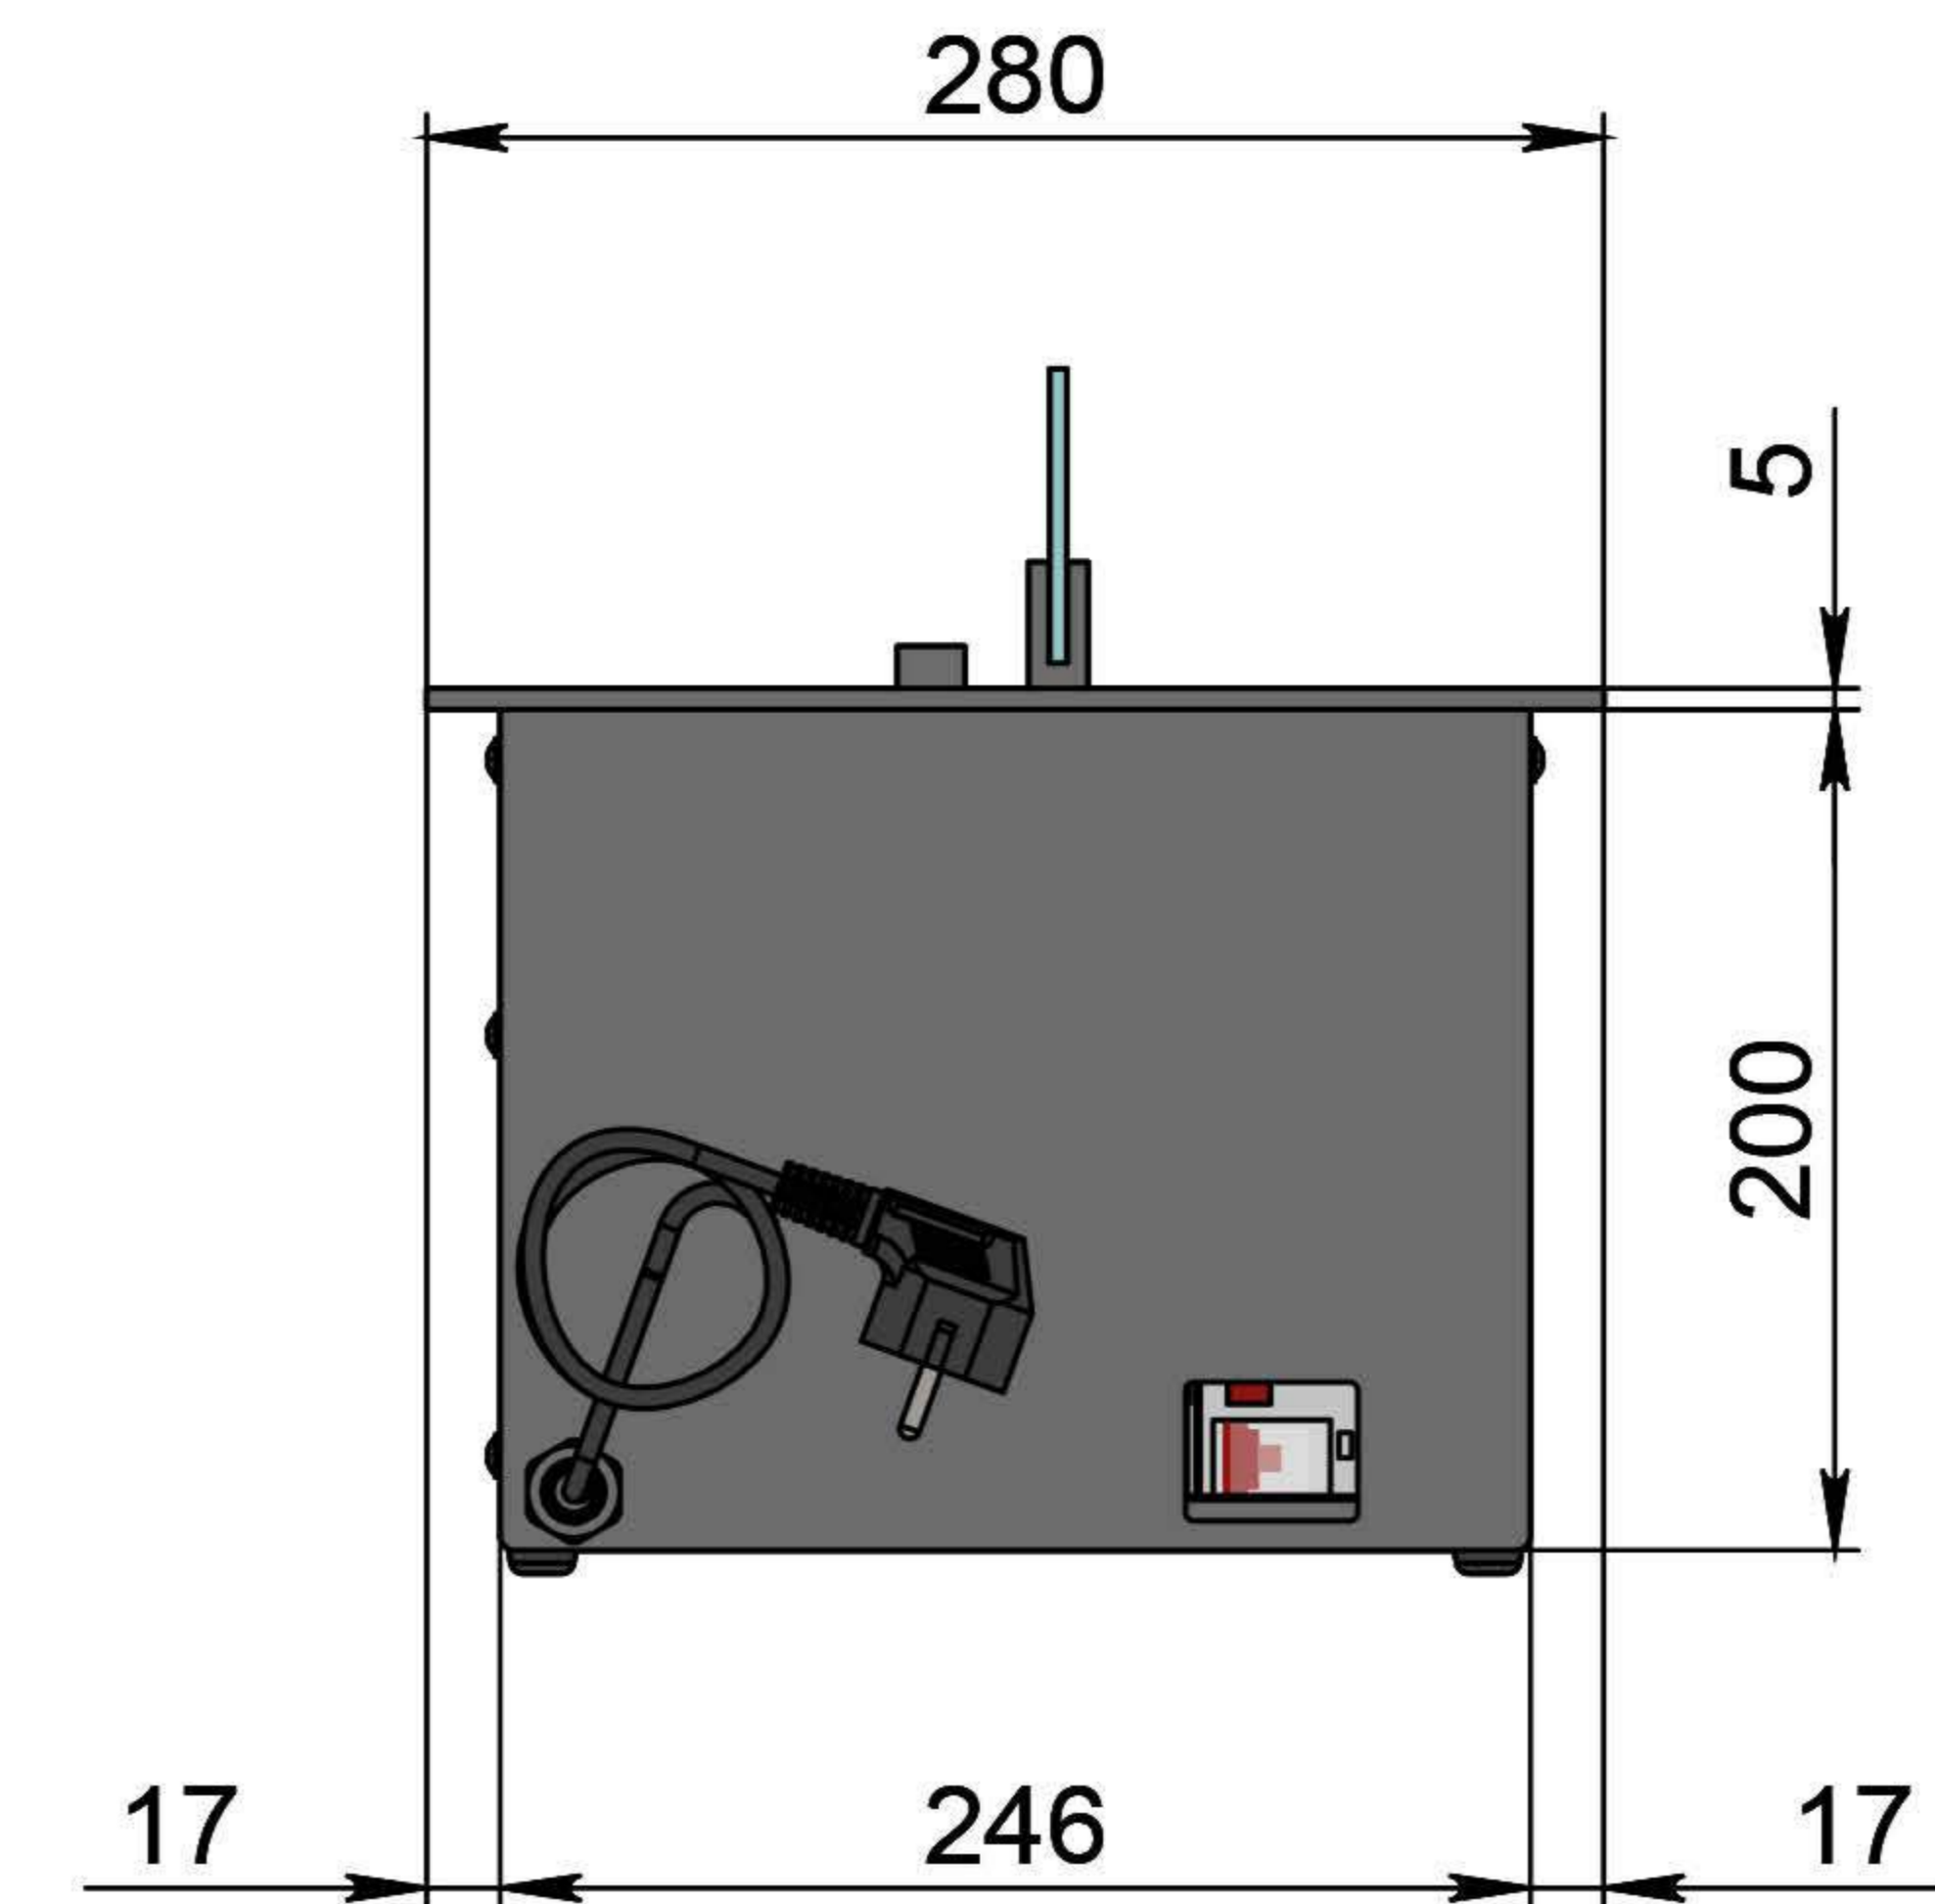

Вид спереду

Вид збоку

Вид зверху

- 1. Лицьова панель.
- 2. Люк панелі керування.
- 3. Люк заправки.
- 4. Підпалювач.
- 5. Сопло (лінія вогню).
- 6. Захисний металевий корпус.
- 7. Захисне жаростійке скло.
- 8. Триммач скла.
- 9. Кабель/роз'єм для підключення до електромережі.
- 10. Автоматичний вимикач.

Автоматичний біокамін DALEX Ral Plus

| Розміри | Автоматичний біокамін DALEX Ral Plus |      |      |       |       |       |       |       |       |
|---------|--------------------------------------|------|------|-------|-------|-------|-------|-------|-------|
|         | L700                                 | L800 | L900 | L1000 | L1100 | L1200 | L1300 | L1400 | L1500 |
| L1, мм  | 700                                  | 800  | 900  | 1000  | 1100  | 1200  | 1300  | 1400  | 1500  |
| L2, мм  | 666                                  | 766  | 866  | 966   | 1066  | 1166  | 1266  | 1366  | 1466  |
| L3, мм  | 600                                  | 700  | 800  | 900   | 1000  | 1100  | 1200  | 1300  | 1400  |
| L4, мм  | 660                                  | 760  | 860  | 960   | 1060  | 1160  | 1260  | 1360  | 1460  |

L1, мм

1600

1700

1800

1900

2000

L2, мм

1566

1800

1900

L4, мм

1560

1660

1760

1860

1960