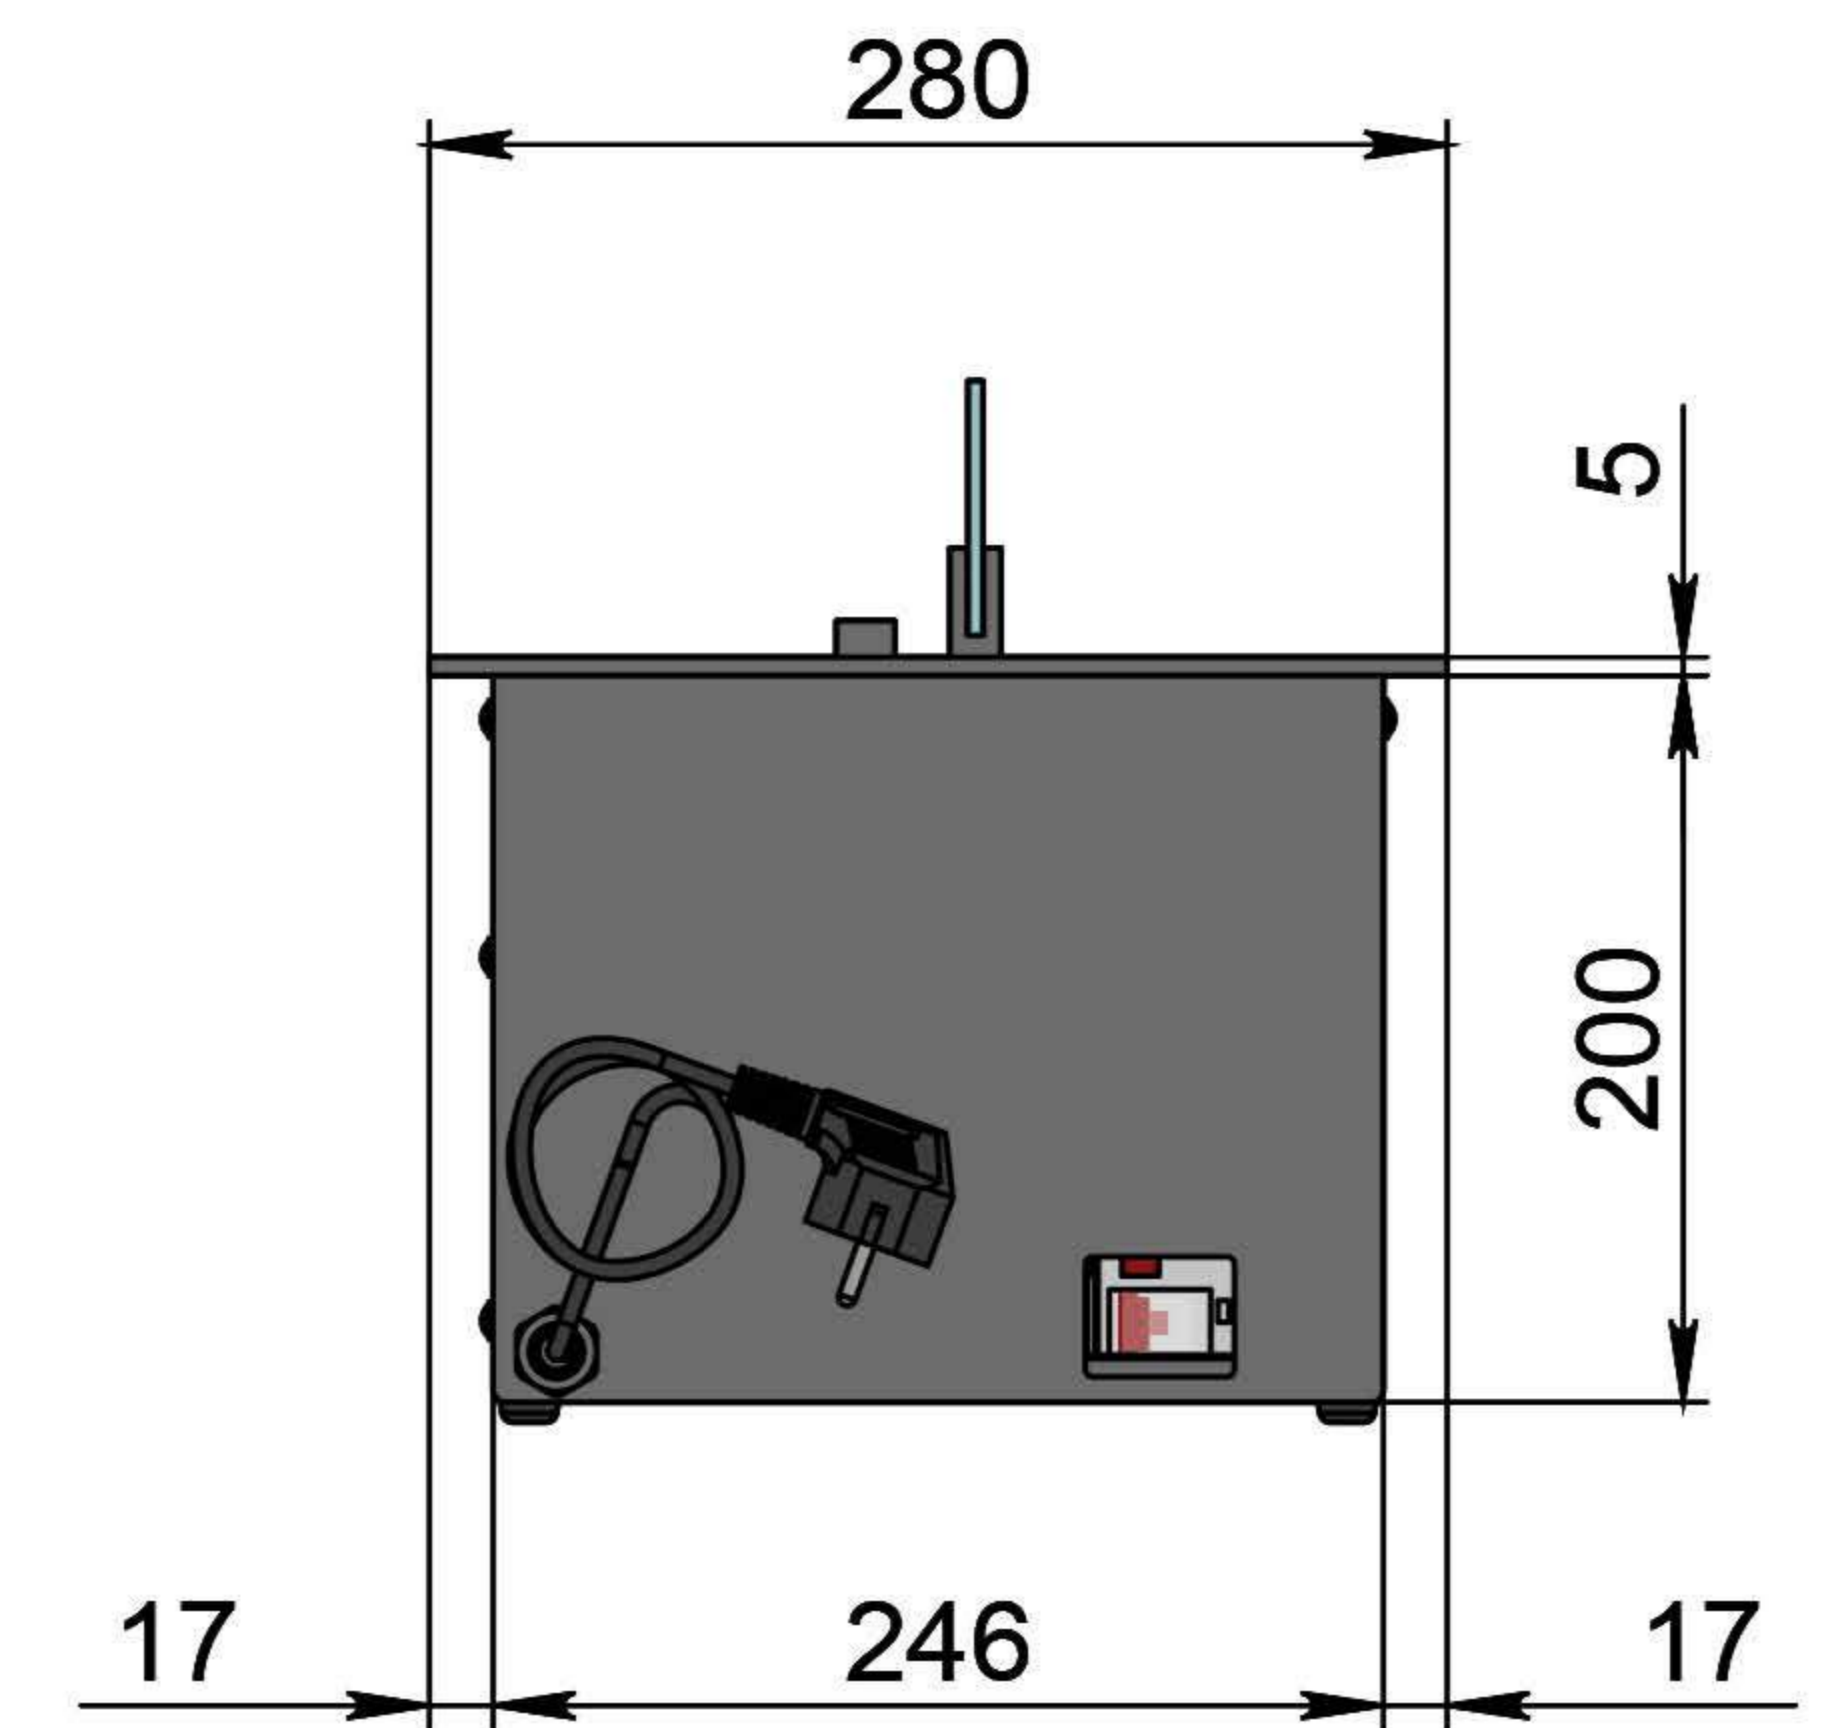

Вид збоку

Автоматичний біокамін DALEX Ral Plus

Розміри

	L1600	L1700	L1800	L1900	L2000
L1, мм	1600	1700	1800	1900	2000
L2, мм	1566	1666	1766	1866	1966
L3, мм	1500	1600	1700	1800	1900
L4, мм	1560	1660	1760	1860	1960

L1, мм

1600

1700

1800

1900

2000

L2, мм

1566

1666

1766

1866

1966

L3, мм

1500

1600

1700

1800

1900

L4, мм

1560

1660

1760

1860

1960