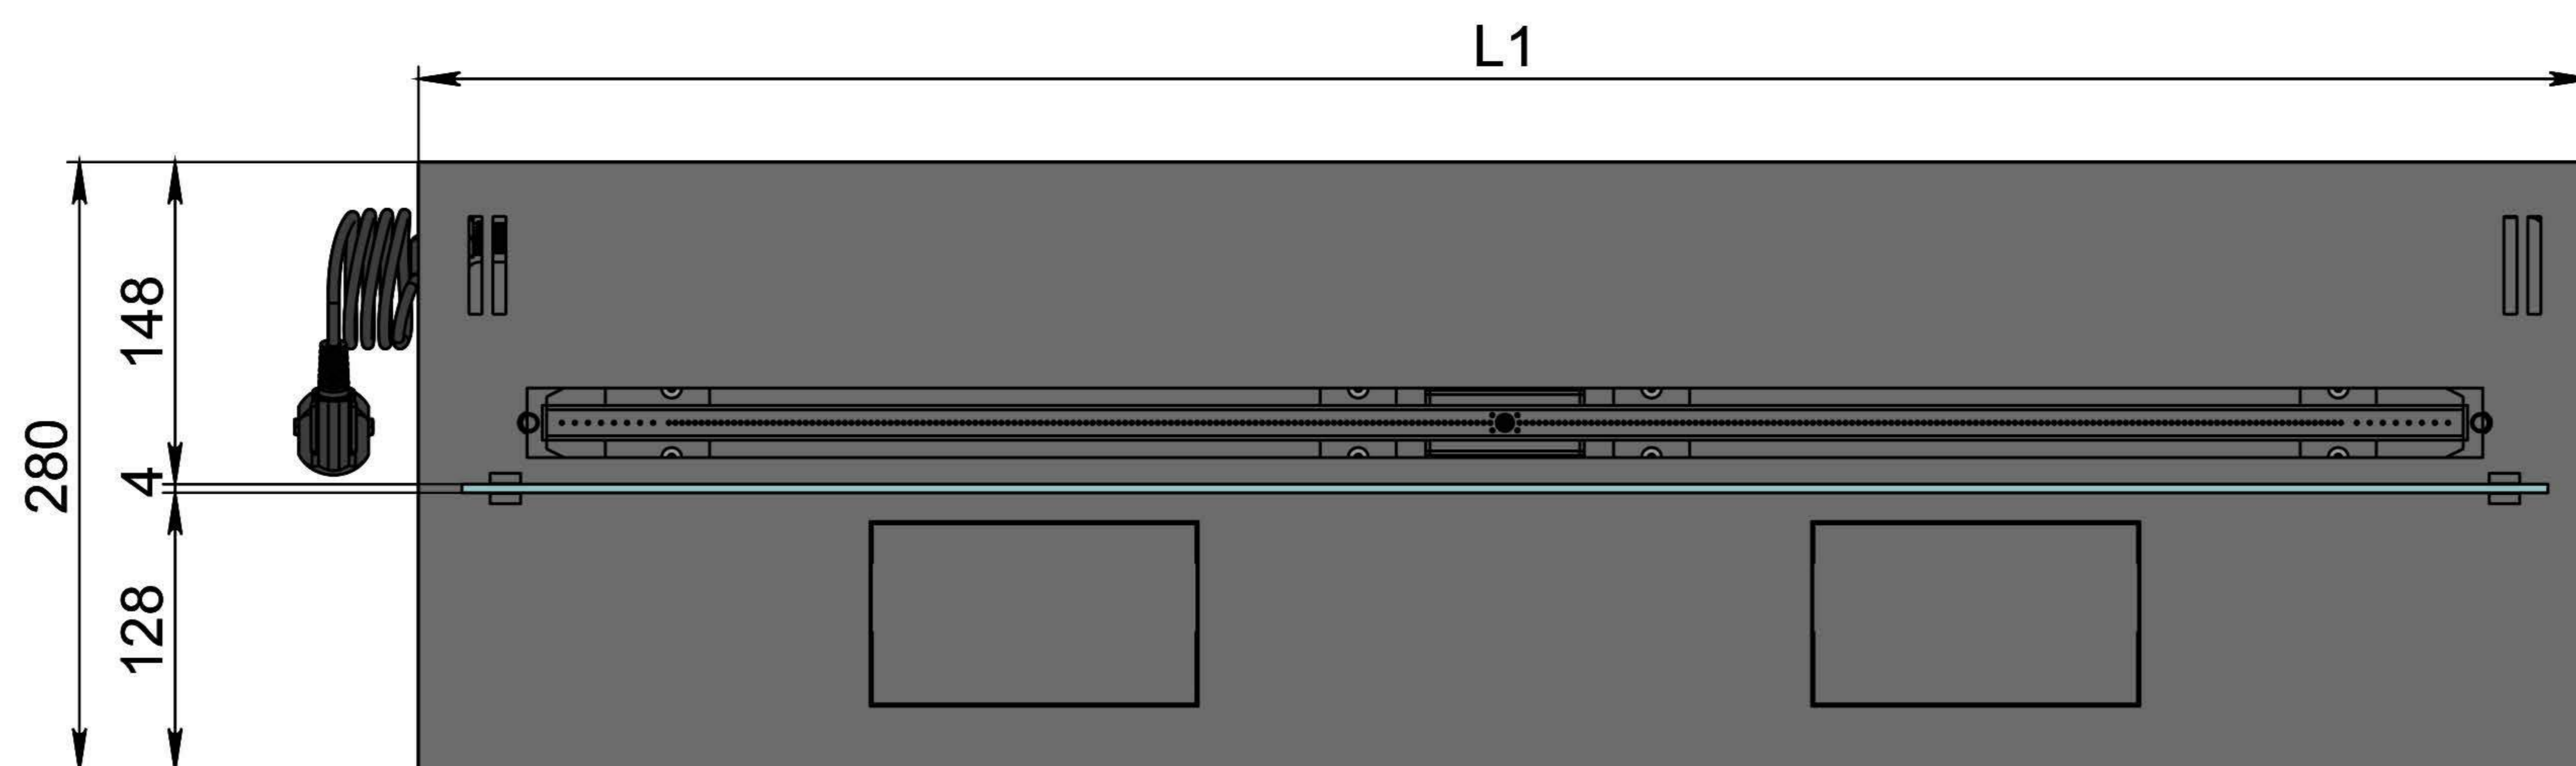

Вид спереду

Вид збоку

Вид зверху

- 1. Лицьова панель.
- 2. Люк панелі керування.
- 3. Люк заправки.
- 4. Підпалювач.
- 5. Сопло (лінія вогню).
- 6. Захисний металевий корпус.
- 7. Захисне жаростійке скло.
- 8. Триммач скла.
- 9. Кабель/роз'єм для підключення до електромережі.
- 10. Автоматичний вимикач.

Автоматичний біокамін DALEX Ral Plus

| Розміри | Автоматичний біокамін DALEX Ral Plus |      |      |       |       |       |       |       |       |
|---------|--------------------------------------|------|------|-------|-------|-------|-------|-------|-------|
|         | L700                                 | L800 | L900 | L1000 | L1100 | L1200 | L1300 | L1400 | L1500 |
| L1, мм  | 700                                  | 800  | 900  | 1000  | 1100  | 1200  | 1300  | 1400  | 1500  |
| L2, мм  | 666                                  | 766  | 866  | 966   | 1066  | 1166  | 1266  | 1366  | 1466  |
| L3, мм  | 600                                  | 700  | 800  | 900   | 1000  | 1100  | 1200  | 1300  | 1400  |
| L4, мм  | 660                                  | 760  | 860  | 960   | 1060  | 1160  | 1260  | 1360  | 1460  |

Вид спереду

Вид збоку

Вид зверху

Автоматичний біокамін DALEX Ral Plus

Розміри

|        | L1600 | L1700 | L1800 | L1900 | L2000 |
|--------|-------|-------|-------|-------|-------|
| L1, мм | 1600  | 1700  | 1800  | 1900  | 2000  |
| L2, мм | 1566  | 1666  | 1766  | 1866  | 1966  |
| L3, мм | 1500  | 1600  | 1700  | 1800  | 1900  |
| L4, мм | 1560  | 1660  | 1760  | 1860  | 1960  |

1800

1900

L4, мм

1560

1660

1760

1860

1960