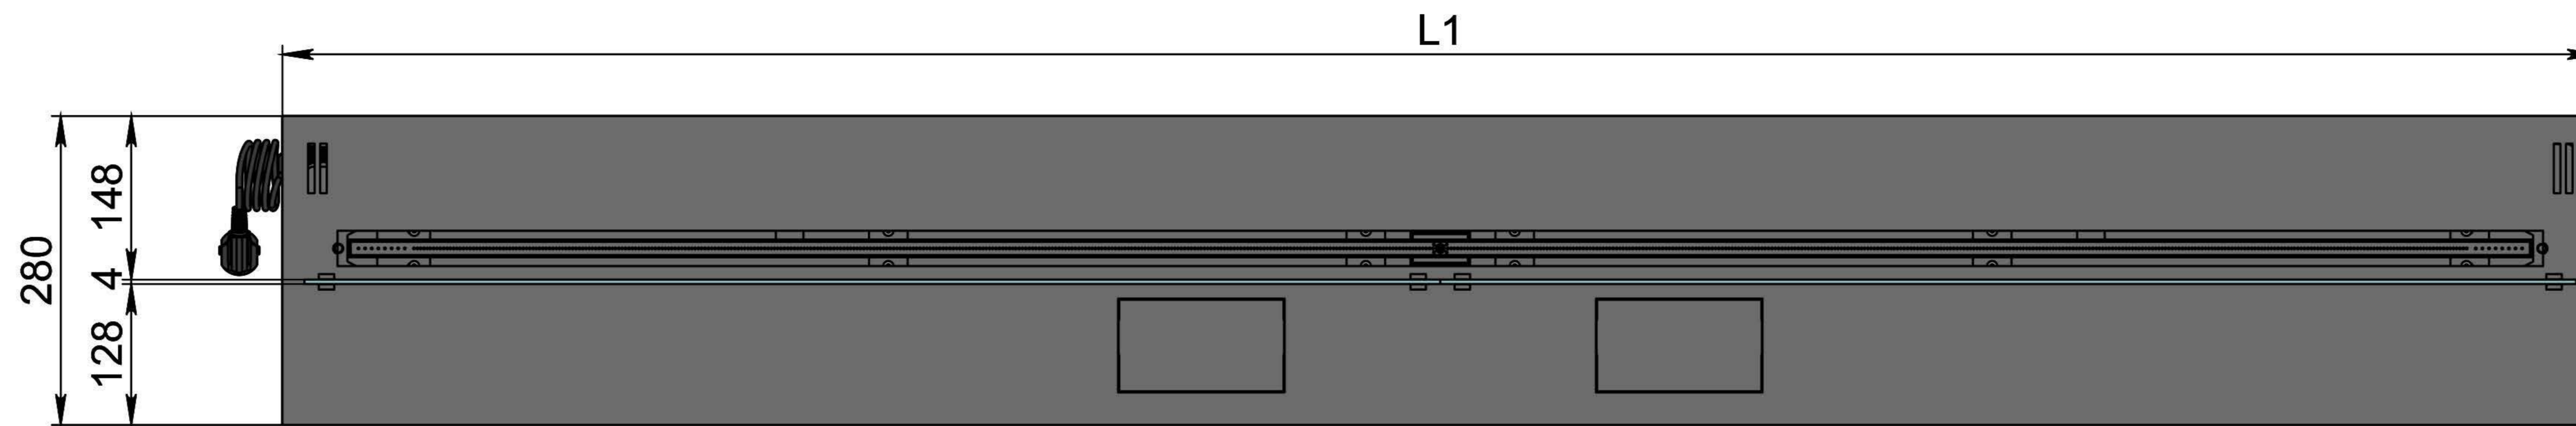

1800

1900

L4, мм

1560

1660

1760

1860

1960

Вид спереду

Вид збоку

Вид зверху

Автоматичний біокамін DALEX Ral Plus

Розміри

| Розміри | Автоматичний біокамін DALEX Ral Plus |       |       |       |       |       |       |       |       |       |
|---------|--------------------------------------|-------|-------|-------|-------|-------|-------|-------|-------|-------|
|         | L2100                                | L2200 | L2300 | L2400 | L2500 | L2600 | L2700 | L2800 | L2900 | L3000 |
| L1, мм  | 2100                                 | 2200  | 2300  | 2400  | 2500  | 2600  | 2700  | 2800  | 2900  | 3000  |
| L2, мм  | 2066                                 | 2166  | 2266  | 2366  | 2466  | 2566  | 2666  | 2766  | 2866  | 2966  |
| L3, мм  | 2000                                 | 2100  | 2200  | 2300  | 2400  | 2500  | 2600  | 2700  | 2800  | 2900  |
| L4, мм  | 1030                                 | 1080  | 1130  | 1180  | 1230  | 1280  | 1330  | 1380  | 1430  | 1480  |