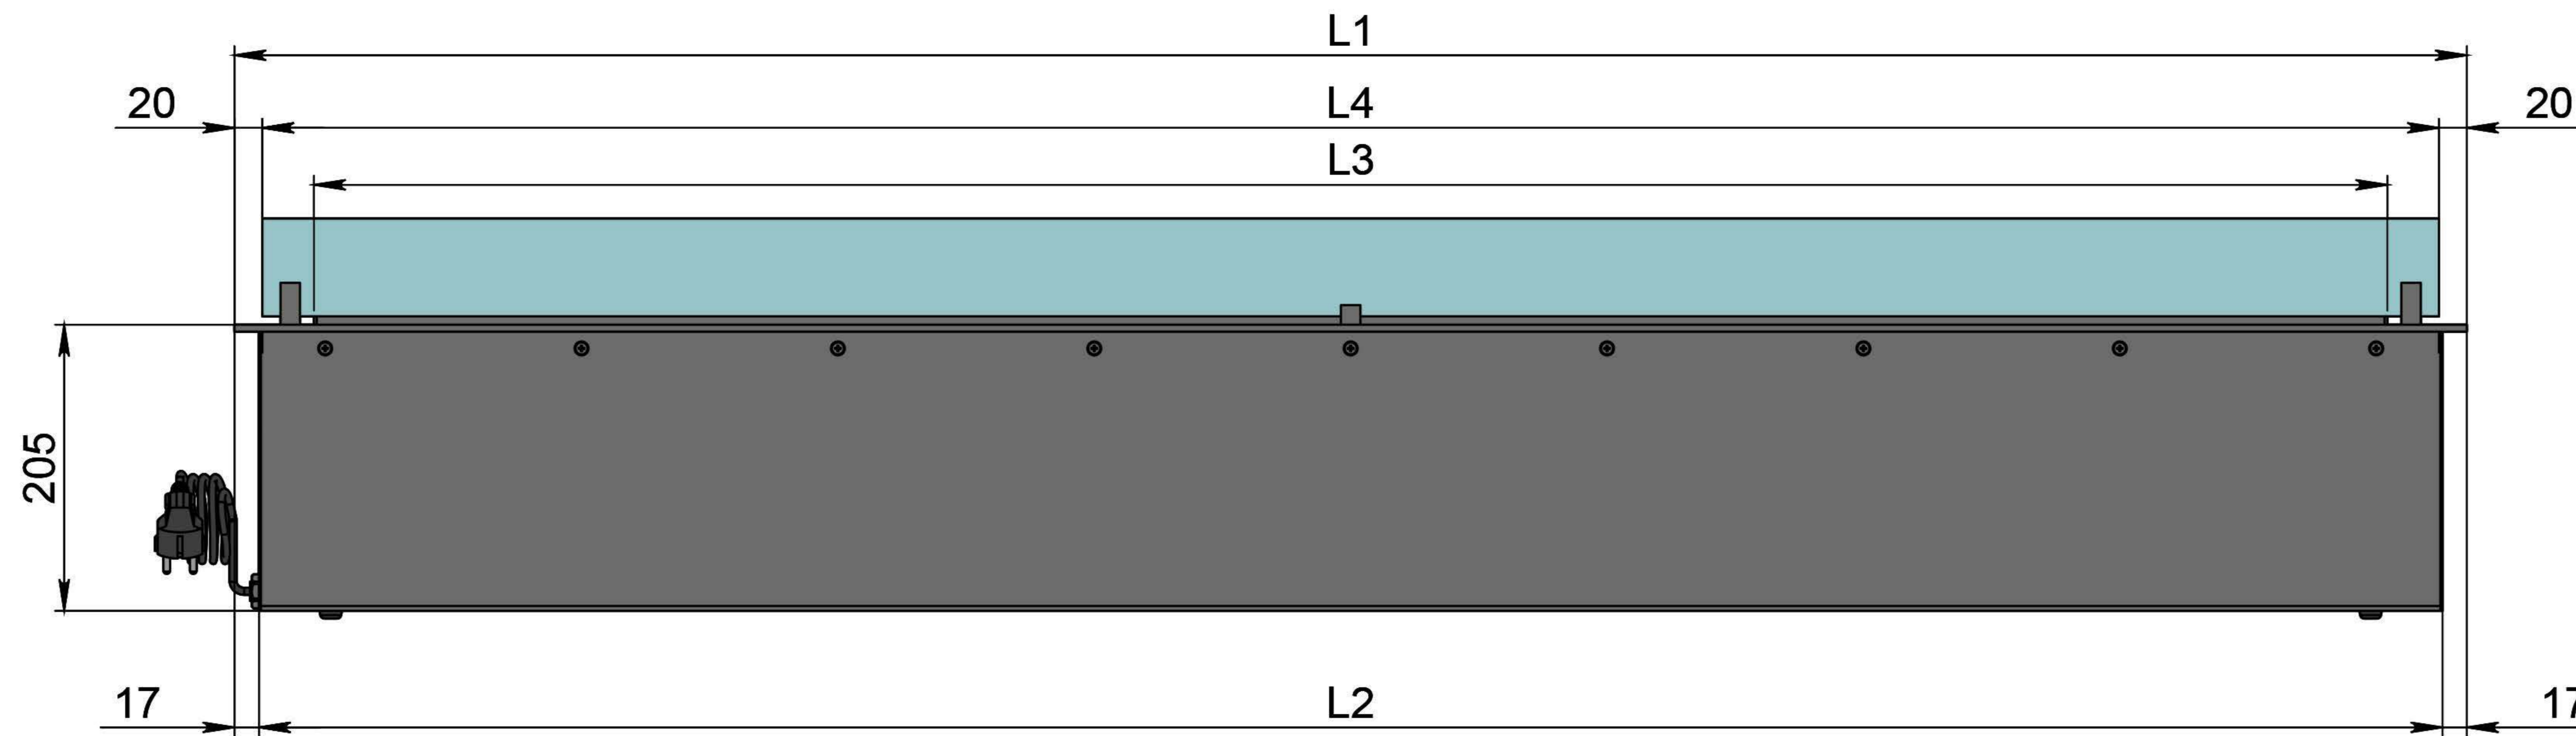

Вид спереду

Вид збоку

Вид зверху

- 1. Лицьова панель.
- 2. Люк панелі керування.
- 3. Люк заправки.
- 4. Підпалювач.
- 5. Сопло (лінія вогню).
- 6. Захисний металевий корпус.
- 7. Захисне жаростійке скло.
- 8. Триммач скла.
- 9. Кабель/роз'єм для підключення до електромережі.
- 10. Автоматичний вимикач.

Автоматичний біокамін DALEX Ral Plus

| Розміри | Автоматичний біокамін DALEX Ral Plus |      |      |       |       |       |       |       |       |
|---------|--------------------------------------|------|------|-------|-------|-------|-------|-------|-------|
|         | L700                                 | L800 | L900 | L1000 | L1100 | L1200 | L1300 | L1400 | L1500 |
| L1, мм  | 700                                  | 800  | 900  | 1000  | 1100  | 1200  | 1300  | 1400  | 1500  |
| L2, мм  | 666                                  | 766  | 866  | 966   | 1066  | 1166  | 1266  | 1366  | 1466  |
| L3, мм  | 600                                  | 700  | 800  | 900   | 1000  | 1100  | 1200  | 1300  | 1400  |
| L4, мм  | 660                                  | 760  | 860  | 960   | 1060  | 1160  | 1260  | 1360  | 1460  |

Вид спереду

Вид збоку

Вид зверху

Автоматичний біокамін DALEX Ral Plus

Розміри

|        | L1600 | L1700 | L1800 | L1900 | L2000 |
|--------|-------|-------|-------|-------|-------|
| L1, мм | 1600  | 1700  | 1800  | 1900  | 2000  |
| L2, мм | 1566  | 1666  | 1766  | 1866  | 1966  |
| L3, мм | 1500  | 1600  | 1700  | 1800  | 1900  |
| L4, мм | 1560  | 1660  | 1760  | 1860  | 1960  |

1800

1900

L4, мм

1560

1660

1760

1860

1960