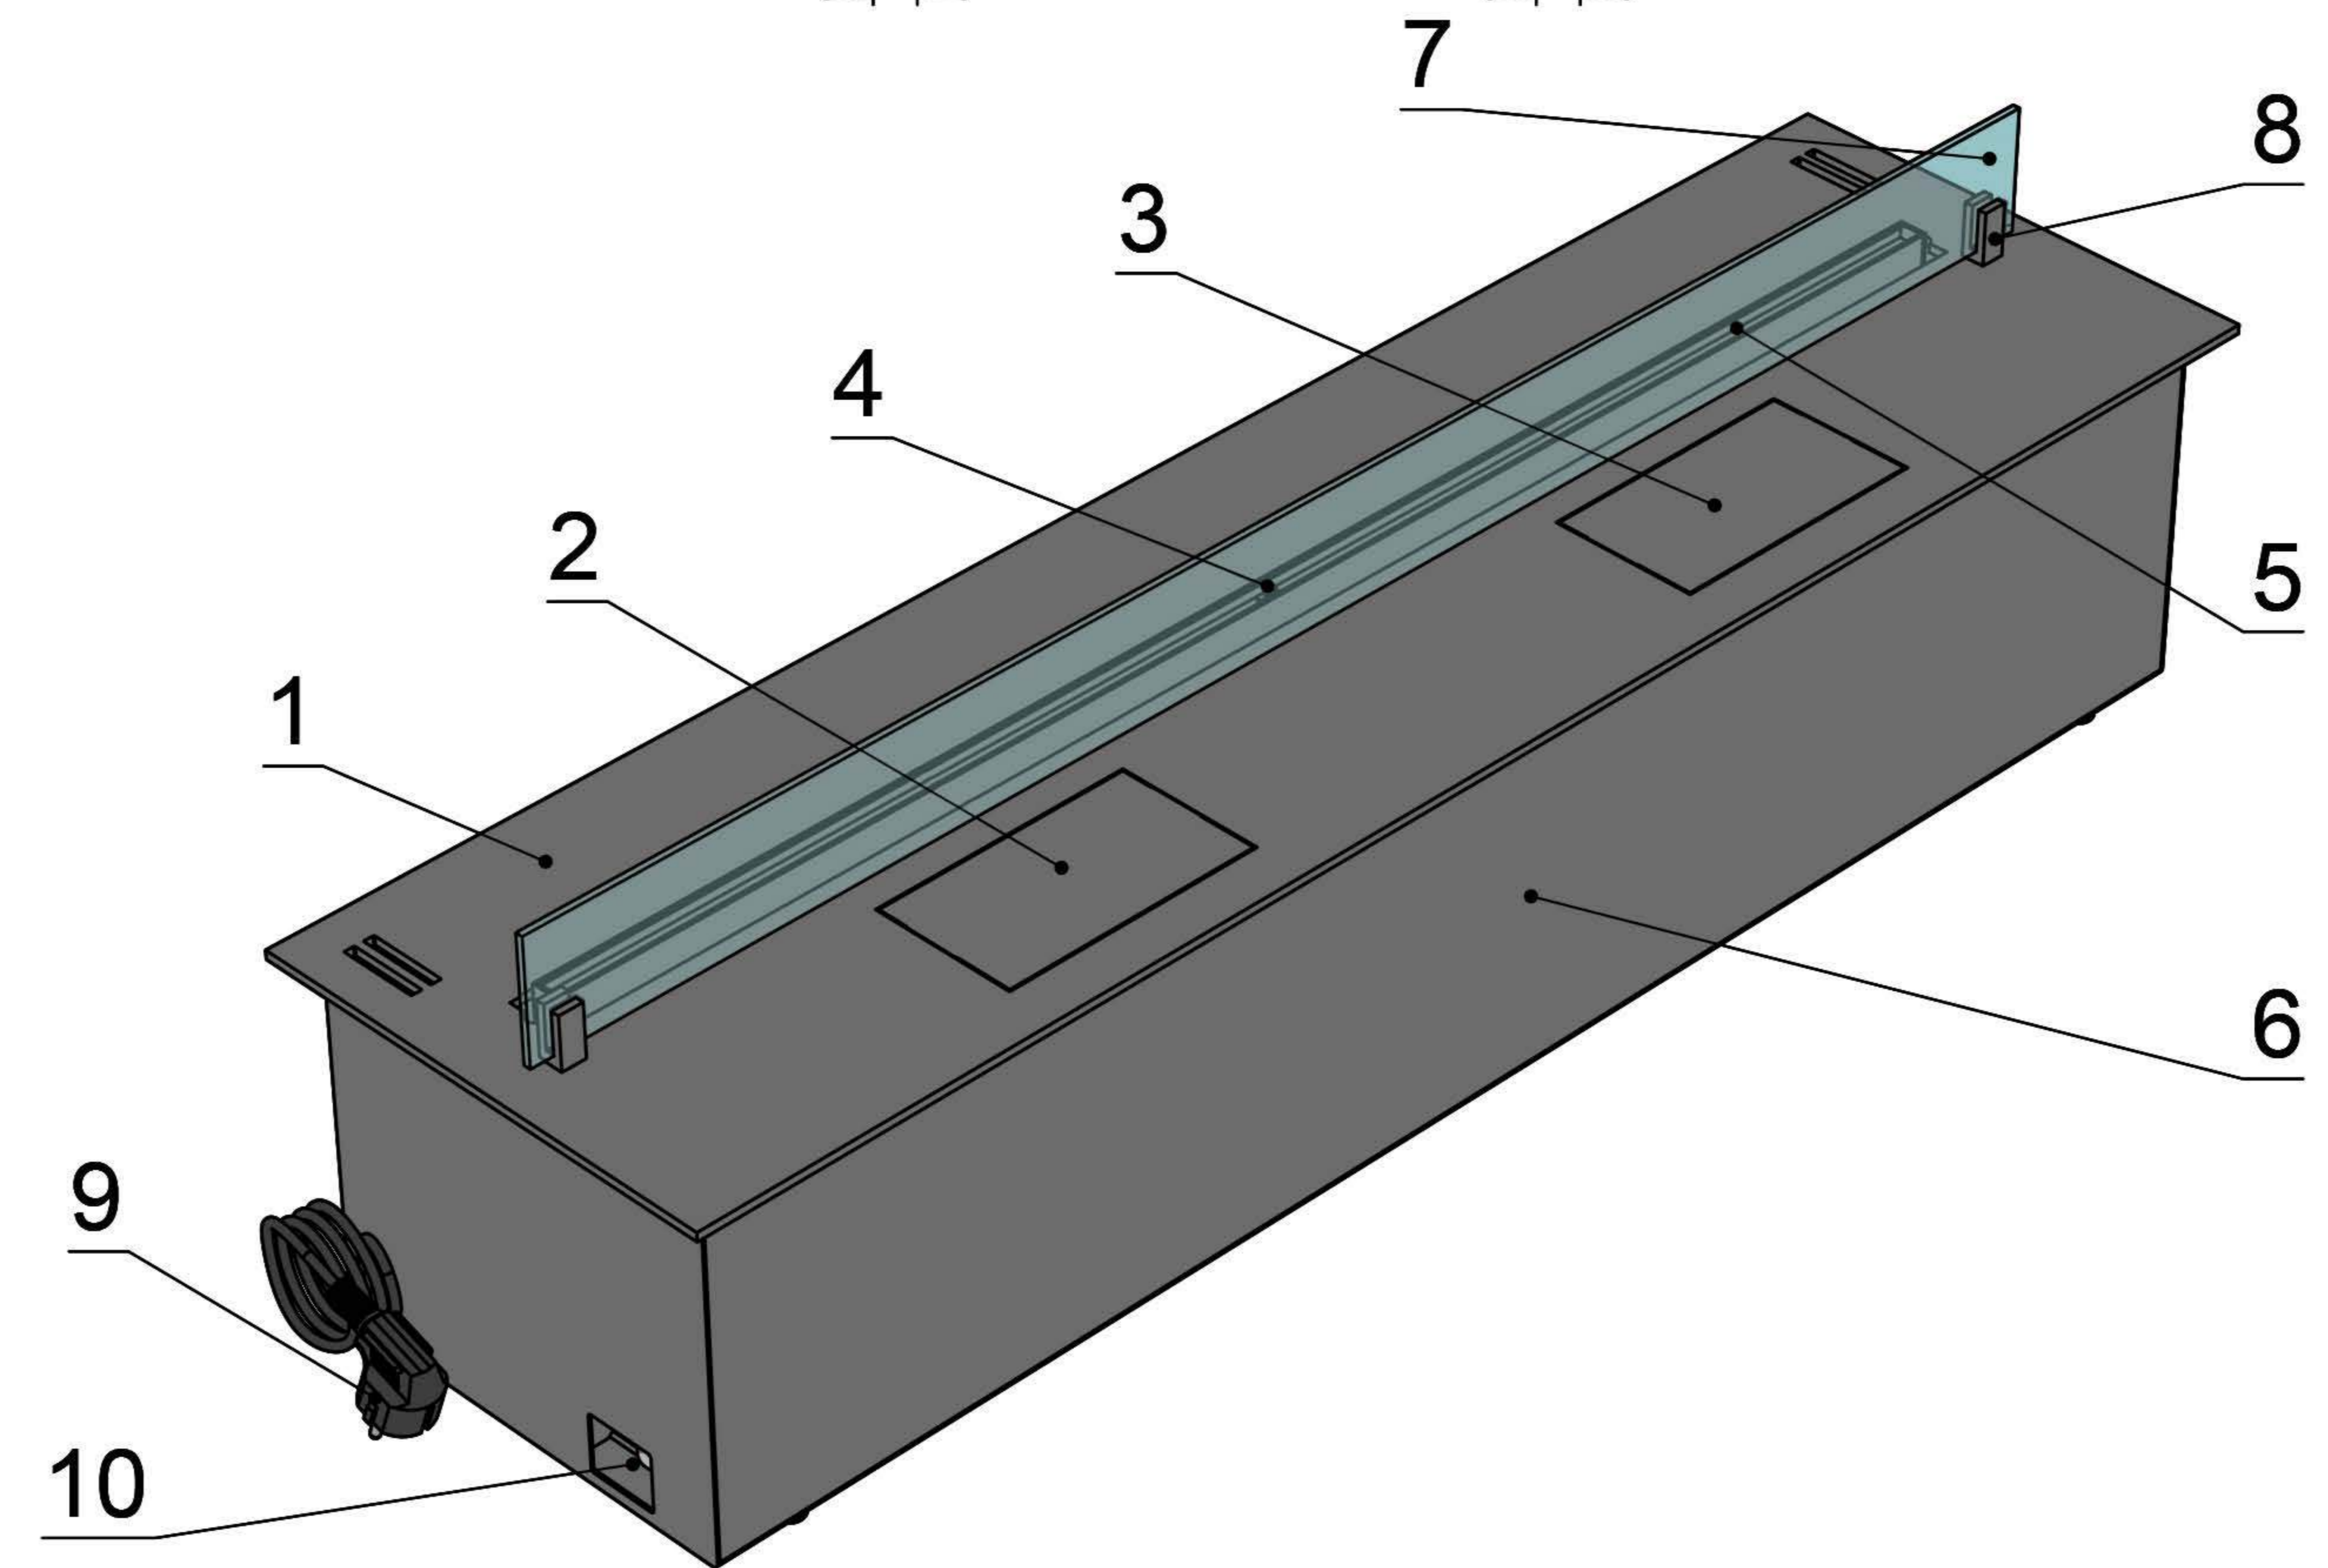

Вид спереду

Вид збоку

Вид зверху

- 1. Лицьова панель.
- 2. Люк панелі керування.
- 3. Люк заправки.
- 4. Підпалювач.
- 5. Сопло (лінія вогню).
- 6. Захисний металевий корпус.
- 7. Захисне жаростійке скло.
- 8. Триммач скла.
- 9. Кабель/роз'єм для підключення до електромережі.
- 10. Автоматичний вимикач.

Автоматичний біокамін DALEX Ral Plus

| Розміри | Автоматичний біокамін DALEX Ral Plus |      |      |       |       |       |       |       |       |
|---------|--------------------------------------|------|------|-------|-------|-------|-------|-------|-------|
|         | L700                                 | L800 | L900 | L1000 | L1100 | L1200 | L1300 | L1400 | L1500 |
| L1, мм  | 700                                  | 800  | 900  | 1000  | 1100  | 1200  | 1300  | 1400  | 1500  |
| L2, мм  | 666                                  | 766  | 866  | 966   | 1066  | 1166  | 1266  | 1366  | 1466  |
| L3, мм  | 600                                  | 700  | 800  | 900   | 1000  | 1100  | 1200  | 1300  | 1400  |
| L4, мм  | 660                                  | 760  | 860  | 960   | 1060  | 1160  | 1260  | 1360  | 1460  |

Вид спереду

Вид збоку

Вид зверху

Автоматичний біокамін DALEX Ral Plus

Розміри

|        | L1600 | L1700 | L1800 | L1900 | L2000 |
|--------|-------|-------|-------|-------|-------|
| L1, мм | 1600  | 1700  | 1800  | 1900  | 2000  |
| L2, мм | 1566  | 1666  | 1766  | 1866  | 1966  |
| L3, мм | 1500  | 1600  | 1700  | 1800  | 1900  |
| L4, мм | 1560  | 1660  | 1760  | 1860  | 1960  |

L1, мм

1600

1700

1800

1900

2000

L2, мм

1566