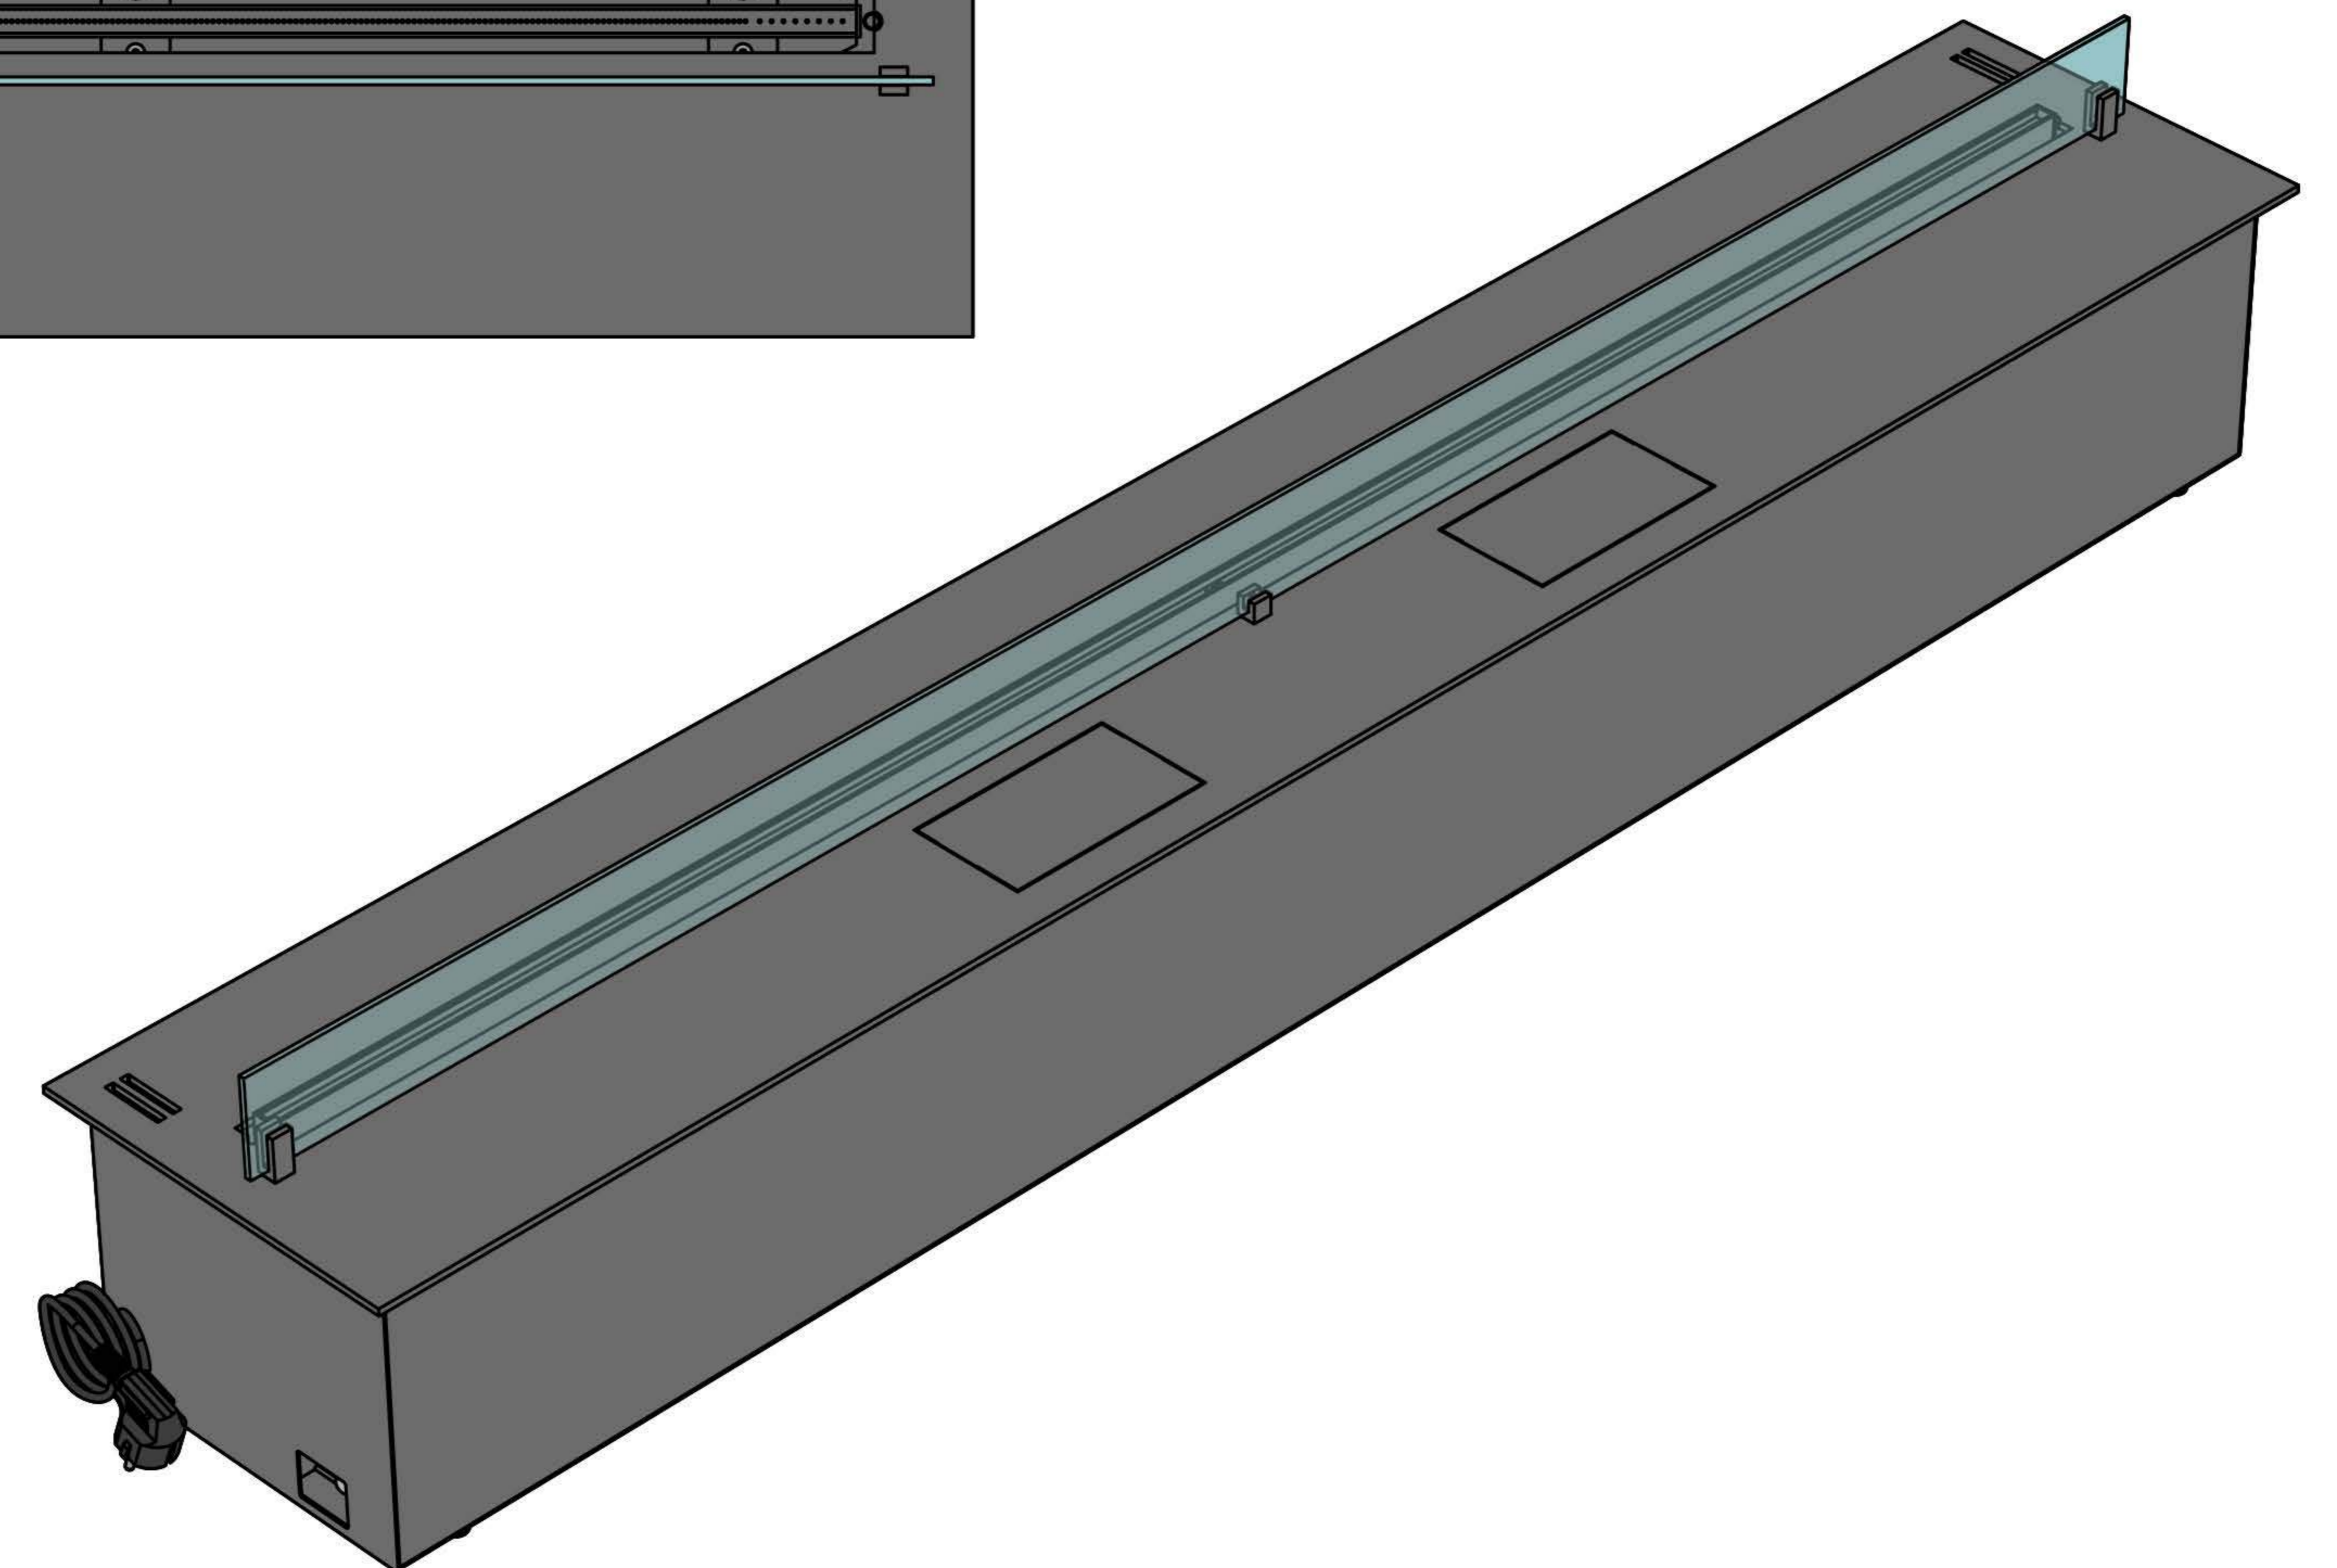

Вид спереду

Вид збоку

Вид зверху

- 1. Лицьова панель.
- 2. Люк панелі керування.
- 3. Люк заправки.
- 4. Підпалювач.
- 5. Сопло (лінія вогню).
- 6. Захисний металевий корпус.
- 7. Захисне жаростійке скло.
- 8. Триммач скла.
- 9. Кабель/роз'єм для підключення до електромережі.
- 10. Автоматичний вимикач.

Автоматичний біокамін DALEX Ral Plus

| Розміри | Автоматичний біокамін DALEX Ral Plus |      |      |       |       |       |       |       |       |
|---------|--------------------------------------|------|------|-------|-------|-------|-------|-------|-------|
|         | L700                                 | L800 | L900 | L1000 | L1100 | L1200 | L1300 | L1400 | L1500 |
| L1, мм  | 700                                  | 800  | 900  | 1000  | 1100  | 1200  | 1300  | 1400  | 1500  |
| L2, мм  | 666                                  | 766  | 866  | 966   | 1066  | 1166  | 1266  | 1366  | 1466  |
| L3, мм  | 600                                  | 700  | 800  | 900   | 1000  | 1100  | 1200  | 1300  | 1400  |
| L4, мм  | 660                                  | 760  | 860  | 960   | 1060  | 1160  | 1260  | 1360  | 1460  |

Вид спереду

Вид збоку

Вид зверху

Автоматичний біокамін DALEX Ral Plus

Розміри

|        | L1600 | L1700 | L1800 | L1900 | L2000 |
|--------|-------|-------|-------|-------|-------|
| L1, мм | 1600  | 1700  | 1800  | 1900  | 2000  |
| L2, мм | 1566  | 1666  | 1766  | 1866  | 1966  |
| L3, мм | 1500  | 1600  | 1700  | 1800  | 1900  |
| L4, мм | 1560  | 1660  | 1760  | 1860  | 1960  |

L1, мм

1600

1700

1800

1900

2000

L2, мм

1566