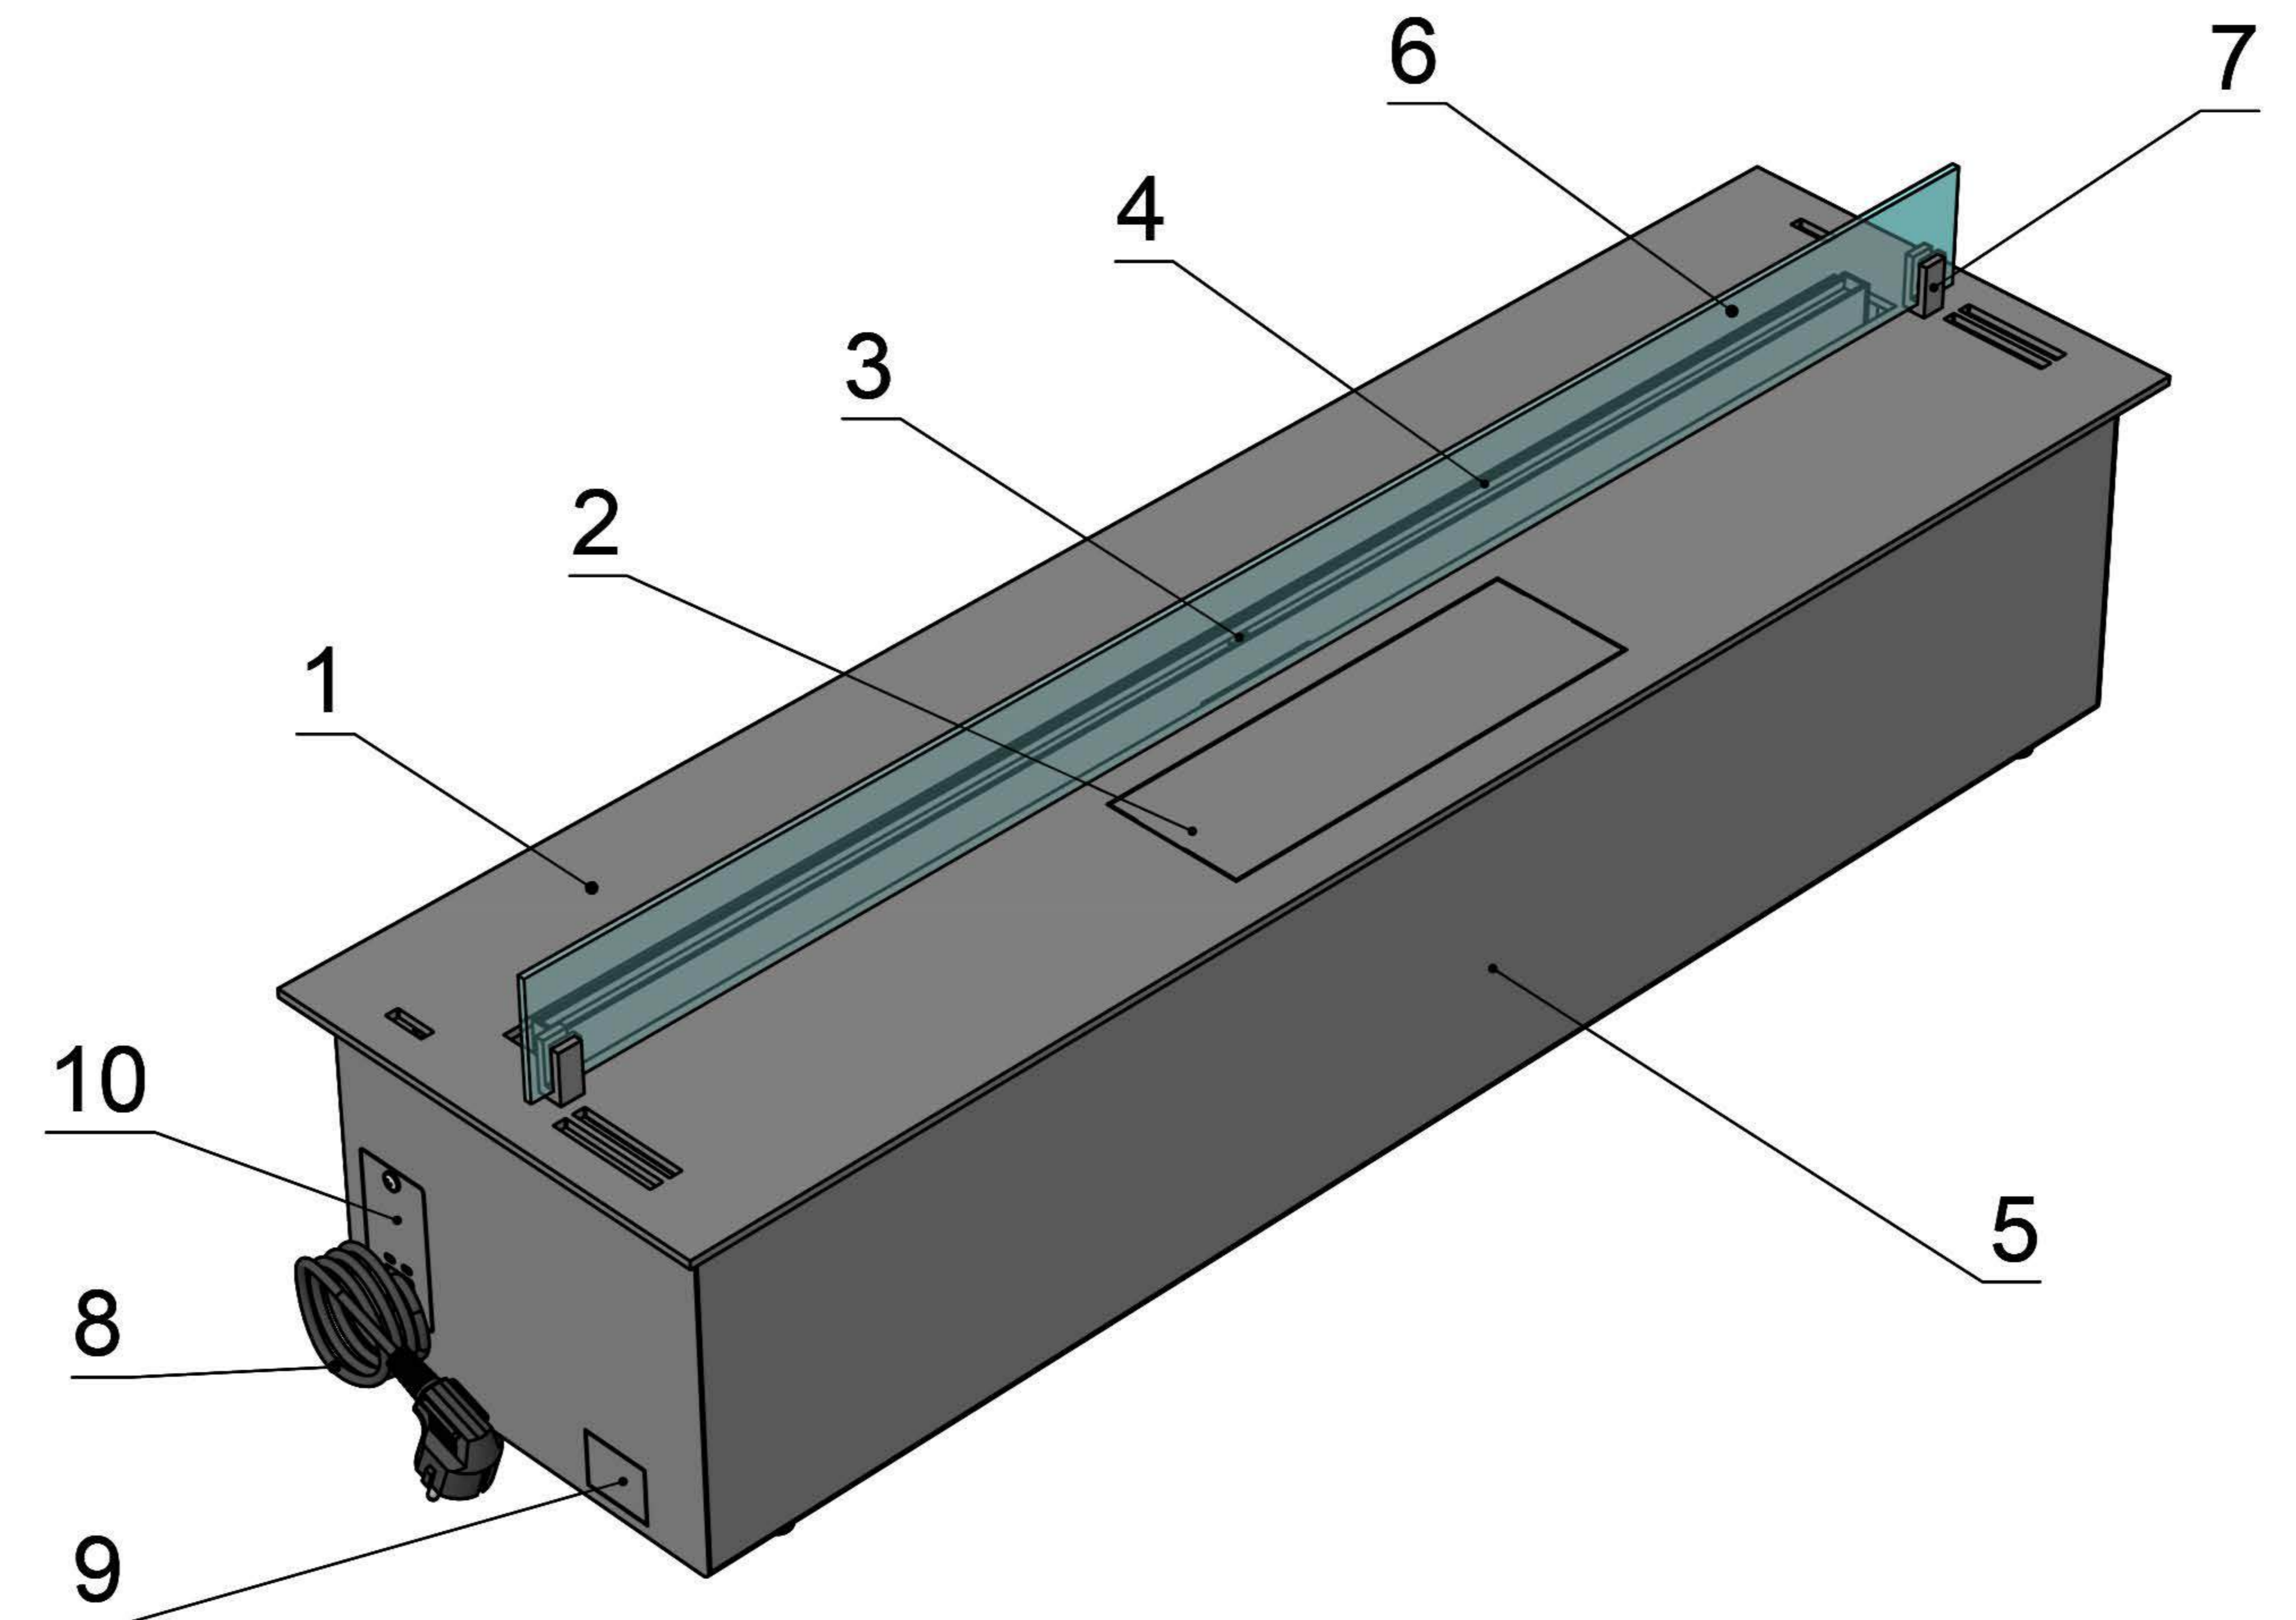

Вид спереду

Вид збоку

Вид зверху

- 1. Лицьова панель.
- 2. Люк панелі управління.
- 3. Запальник.
- 4. Сопло (лінія вогню).
- 5. Металевий корпус.
- 6. Жаростійке скло.
- 7. Тримач скла.
- 8. Шнур для підключення до електромережі.
- 9. Автоматичний вимикач.
- 10. Захисна кришка клемника для зовнішніх підключень.

Автоматичний біокамін DALEX Ral Touch

Розміри	Автоматичний біокамін DALEX Ral Touch								
	L700	L800	L900	L1000	L1100	L1200	L1300	L1400	L1500
L1, mm	700	800	900	1000	1100	1200	1300	1400	1500
L2, mm	666	766	866	966	1066	1166	1266	1366	1466
L3, mm	600	700	800	900	1000	1100	1200	1300	1400
L4, mm	660	760	860	960	1060	1160	1260	1360	1460

Вид спереду

Вид збоку

Вид зверху

Розміри	Автоматичний біокамін DALEX Ral Touch				
	L1600	L1700	L1800	L1900	L2000
L1, mm	1600	1700	1800	1900	2000
L2, mm	1566	1666	1766	1866	1966
L3, mm	1500	1600	1700	1800	1900
L4, mm	1560	1660	1760	1860	1960

Вид спереду

Вид збоку

Вид зверху

Автоматичний біокамін DALEX Ral Touch

Розміри

	L2100	L2200	L2300	L2400	L2500	L2600	L2700	L2800	L2900	L3000
L1, mm	2100	2200	2300	2400	2500	2600	2700	2800	2900	3000
L2, mm	2066	2166	2266	2366	2466	2566	2666	2766	2866	2966
L3, mm	2000	2100	2200	2300	2400	2500	2600	2700	2800	2900
L4, mm	1030	1080	1130	1180	1230	1280	1330	1380	1430	1480