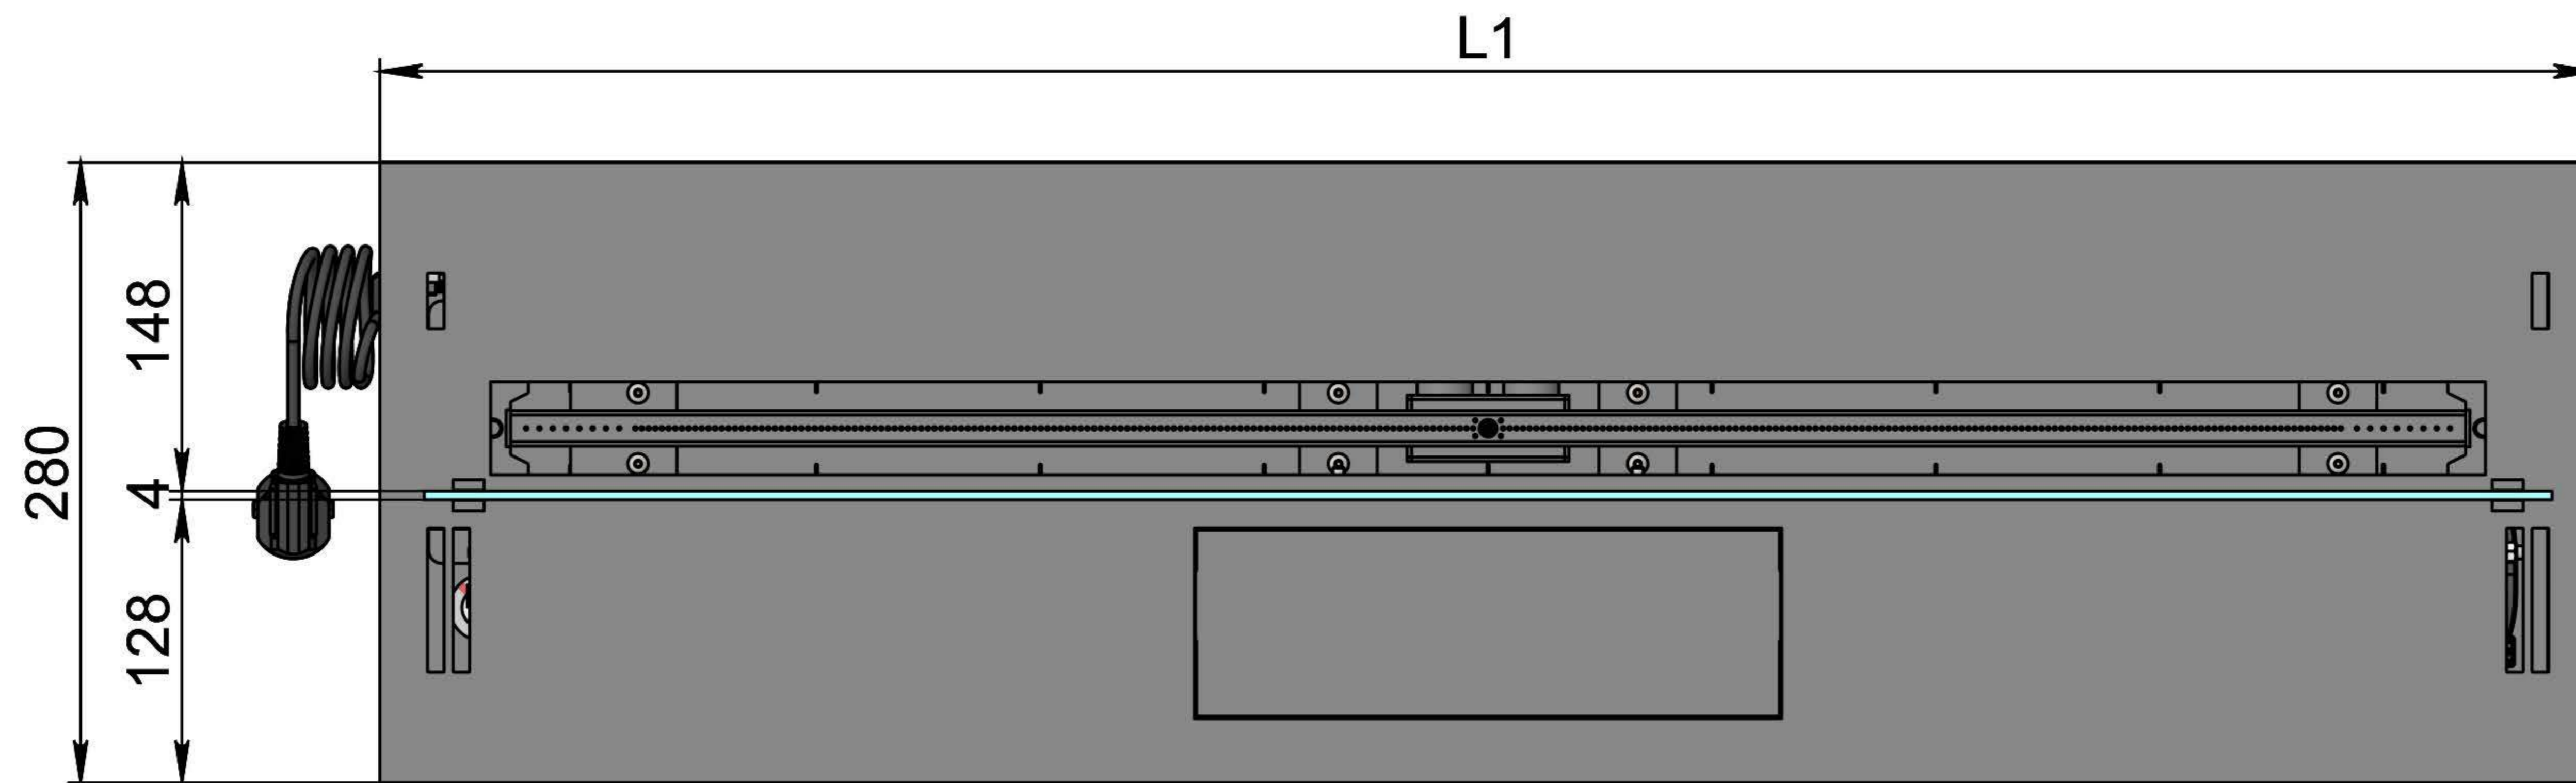

Вид спереду

Вид збоку

Вид зверху

- 1. Лицьова панель.
- 2. Люк панелі управління.
- 3. Запальник.
- 4. Сопло (лінія вогню).
- 5. Металевий корпус.
- 6. Жаростійке скло.
- 7. Тримач скла.
- 8. Шнур для підключення до електромережі.
- 9. Автоматичний вимикач.
- 10. Захисна кришка клемника для зовнішніх підключень.

Автоматичний біокамін DALEX Ral Touch

Розміри	Автоматичний біокамін DALEX Ral Touch								
	L700	L800	L900	L1000	L1100	L1200	L1300	L1400	L1500
L1, mm	700	800	900	1000	1100	1200	1300	1400	1500
L2, mm	666	766	866	966	1066	1166	1266	1366	1466
L3, mm	600	700	800	900	1000	1100	1200	1300	1400
L4, mm	660	760	860	960	1060	1160	1260	1360	1460

Вид спереду

Вид збоку

Вид зверху

Розміри	Автоматичний біокамін DALEX Ral Touch				
	L1600	L1700	L1800	L1900	L2000
L1, mm	1600	1700	1800	1900	2000
L2, mm	1566	1666	1766	1866	1966
L3, mm	1500	1600	1700	1800	1900
L4, mm	1560	1660	1760	1860	1960

Вид спереду

Вид збоку

Вид зверху

Автоматичний біокамін DALEX Ral Touch

Розміри

	L2100	L2200	L2300	L2400	L2500	L2600	L2700	L2800	L2900	L3000
L1, mm	2100	2200	2300	2400	2500	2600	2700	2800	2900	3000
L2, mm	2066	2166	2266	2366	2466	2566	2666	2766	2866	2966
L3, mm	2000	2100	2200	2300	2400	2500	2600	2700	2800	2900
L4, mm	1030	1080	1130	1180	1230	1280	1330	1380	1430	1480