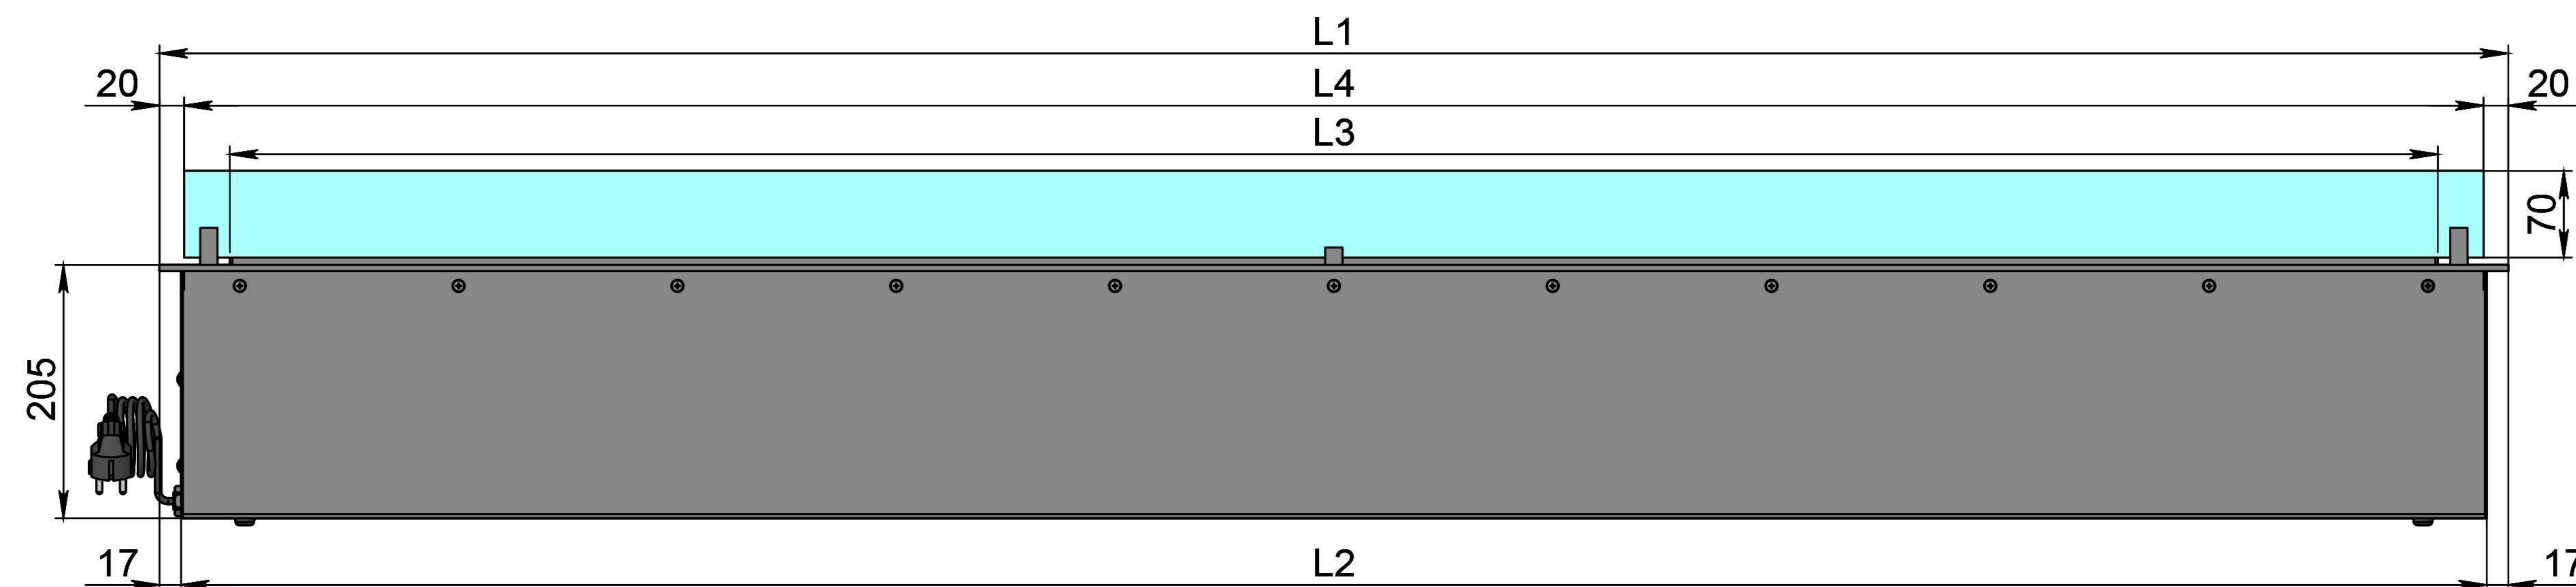

Вид спереду

Вид збоку

Вид зверху

- 1. Лицьова панель.
- 2. Люк панелі управління.
- 3. Запальник.
- 4. Сопло (лінія вогню).
- 5. Металевий корпус.
- 6. Жаростійке скло.
- 7. Тримач скла.
- 8. Шнур для підключення до електромережі.
- 9. Автоматичний вимикач.
- 10. Захисна кришка клемника для зовнішніх підключень.

Автоматичний біокамін DALEX Ral Touch

Розміри	Автоматичний біокамін DALEX Ral Touch								
	L700	L800	L900	L1000	L1100	L1200	L1300	L1400	L1500
L1, mm	700	800	900	1000	1100	1200	1300	1400	1500
L2, mm	666	766	866	966	1066	1166	1266	1366	1466
L3, mm	600	700	800	900	1000	1100	1200	1300	1400
L4, mm	660	760	860	960	1060	1160	1260	1360	1460

Вид спереду

Вид збоку

Вид зверху

Розміри	Автоматичний біокамін DALEX Ral Touch				
	L1600	L1700	L1800	L1900	L2000
L1, mm	1600	1700	1800	1900	2000
L2, mm	1566	1666	1766	1866	1966
L3, mm	1500	1600	1700	1800	1900
L4, mm	1560	1660	1760	1860	1960

Вид спереду

Вид збоку

Вид зверху

Автоматичний біокамін DALEX Ral Touch

Розміри

	L2100	L2200	L2300	L2400	L2500	L2600	L2700	L2800	L2900	L3000
L1, mm	2100	2200	2300	2400	2500	2600	2700	2800	2900	3000
L2, mm	2066	2166	2266	2366	2466	2566	2666	2766	2866	2966
L3, mm	2000	2100	2200	2300	2400	2500	2600	2700	2800	2900
L4, mm	1030	1080	1130	1180	1230	1280	1330	1380	1430	1480