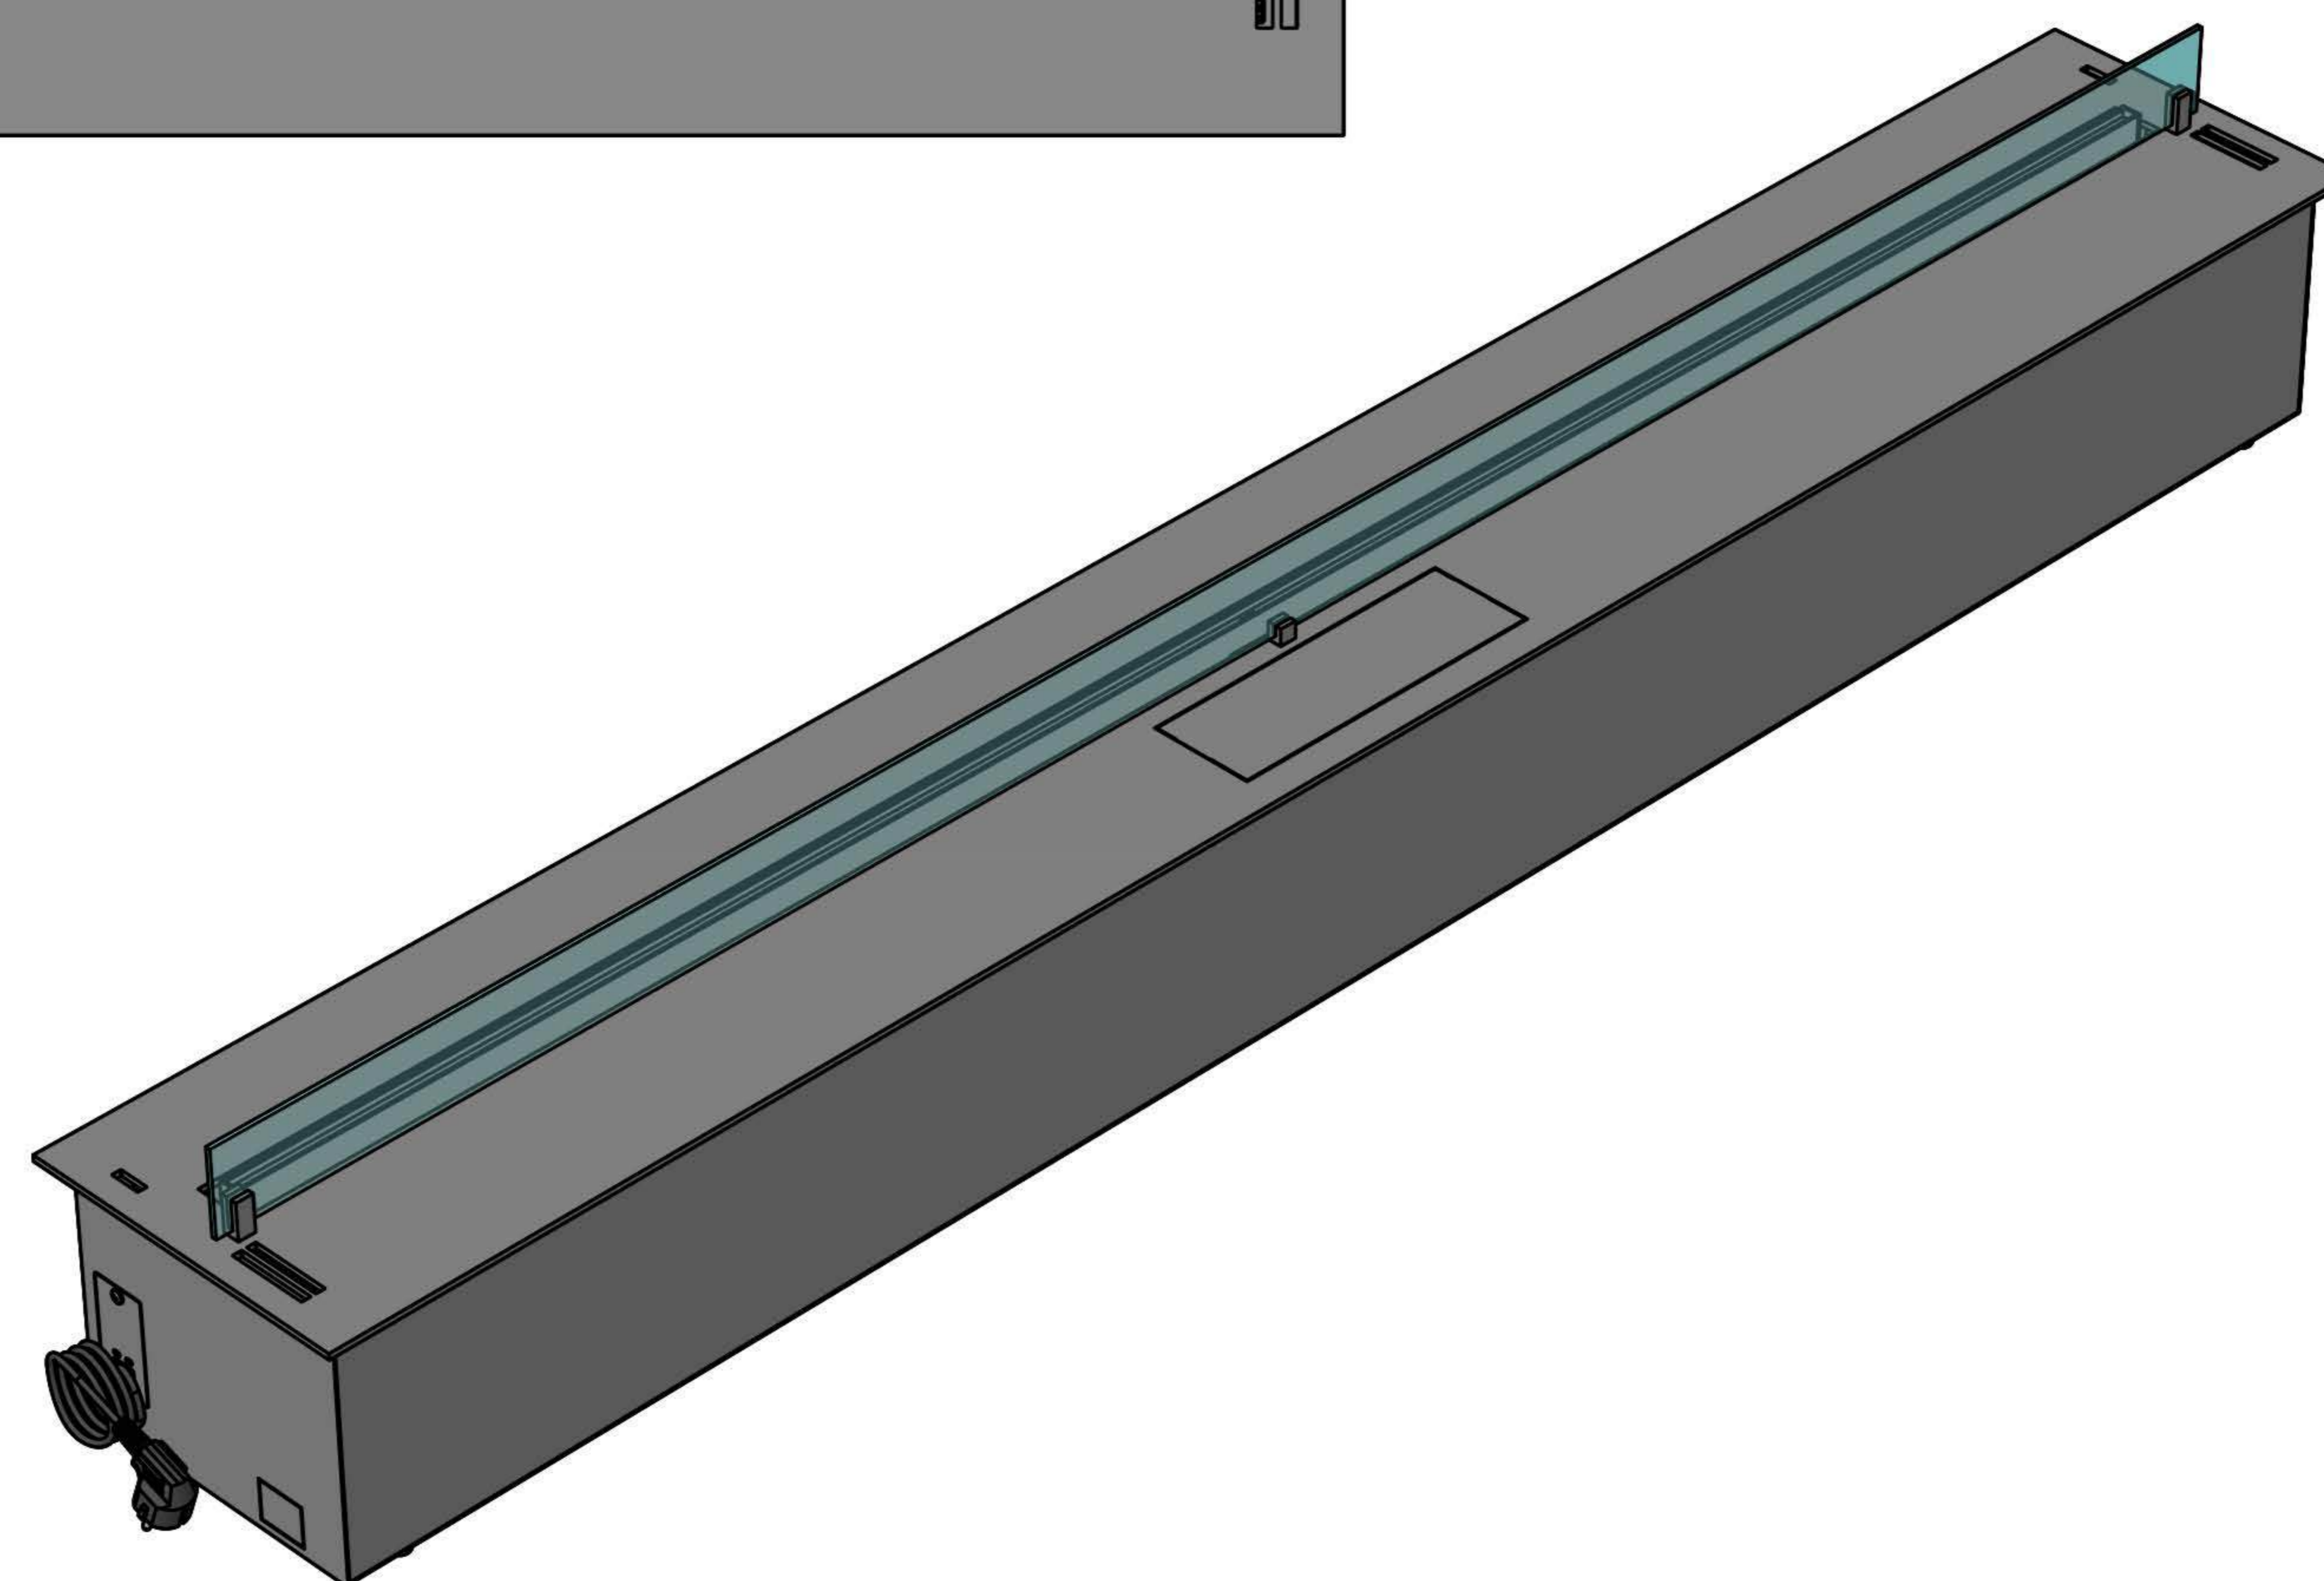

Вид спереду

Вид збоку

Вид зверху

- 1. Лицьова панель.
- 2. Люк панелі управління.
- 3. Запальник.
- 4. Сопло (лінія вогню).
- 5. Металевий корпус.
- 6. Жаростійке скло.
- 7. Тримач скла.
- 8. Шнур для підключення до електромережі.
- 9. Автоматичний вимикач.
- 10. Захисна кришка клемника для зовнішніх підключень.

Автоматичний біокамін DALEX Ral Touch

Розміри	Автоматичний біокамін DALEX Ral Touch								
	L700	L800	L900	L1000	L1100	L1200	L1300	L1400	L1500
L1, mm	700	800	900	1000	1100	1200	1300	1400	1500
L2, mm	666	766	866	966	1066	1166	1266	1366	1466
L3, mm	600	700	800	900	1000	1100	1200	1300	1400
L4, mm	660	760	860	960	1060	1160	1260	1360	1460

Вид спереду

Вид збоку

Вид зверху

Розміри	Автоматичний біокамін DALEX Ral Touch				
	L1600	L1700	L1800	L1900	L2000
L1, mm	1600	1700	1800	1900	2000
L2, mm	1566	1666	1766	1866	1966
L3, mm	1500	1600	1700	1800	1900
L4, mm	1560	1660	1760	1860	1960

Вид спереду

Вид збоку

Вид зверху

Автоматичний біокамін DALEX Ral Touch

Розміри

	L2100	L2200	L2300	L2400	L2500	L2600	L2700	L2800	L2900	L3000
L1, mm	2100	2200	2300	2400	2500	2600	2700	2800	2900	3000
L2, mm	2066	2166	2266	2366	2466	2566	2666	2766	2866	2966
L3, mm	2000	2100	2200	2300	2400	2500	2600	2700	2800	2900
L4, mm	1030	1080	1130	1180	1230	1280	1330	1380	1430	1480