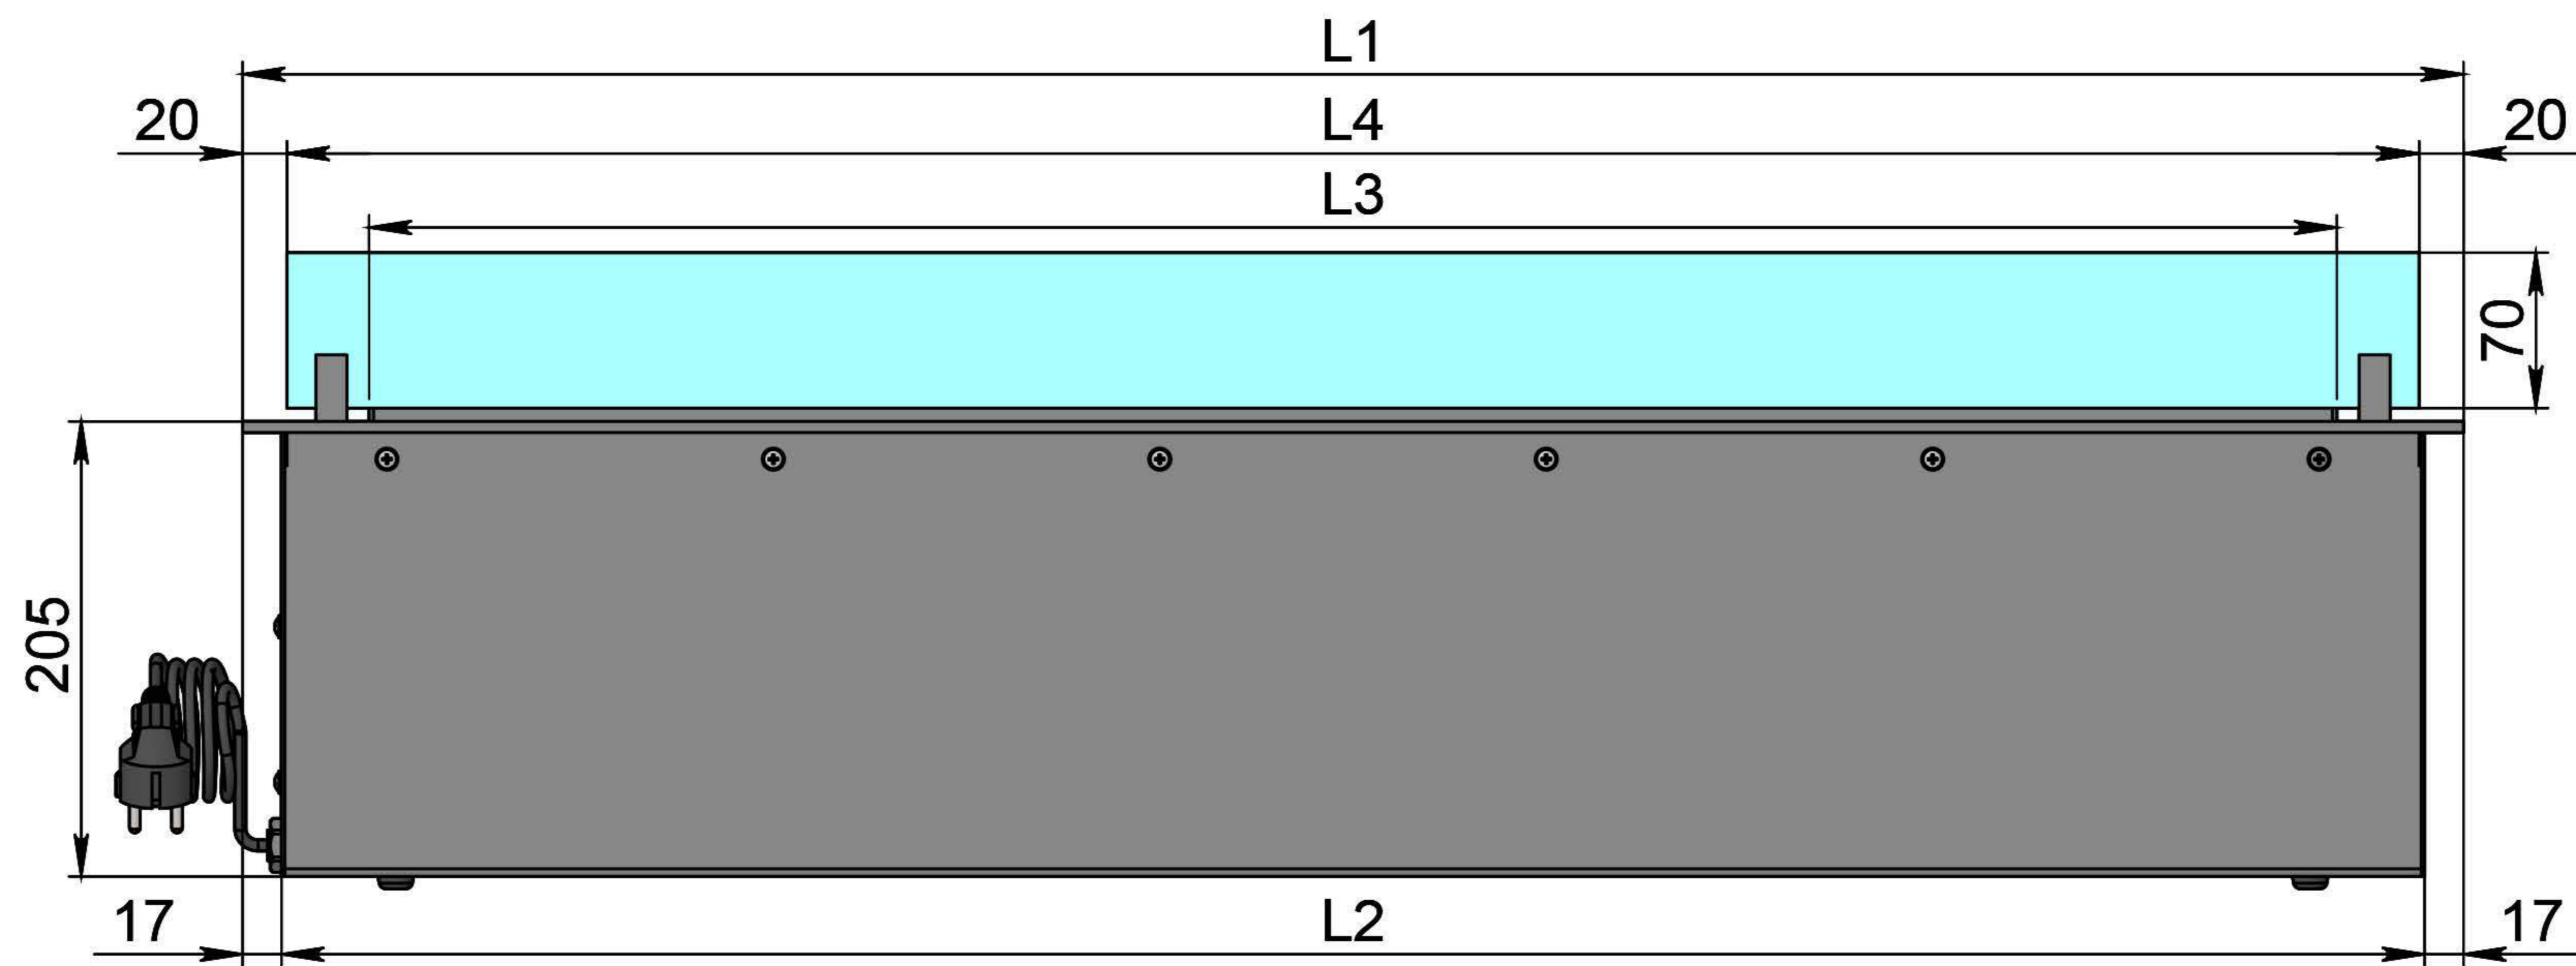

Вид спереду

Вид збоку

Вид зверху

- 1. Лицьова панель.
- 2. Люк панелі управління.
- 3. Запальник.
- 4. Сопло (лінія вогню).
- 5. Металевий корпус.
- 6. Жаростійке скло.
- 7. Тримач скла.
- 8. Шнур для підключення до електромережі.
- 9. Автоматичний вимикач.
- 10. Захисна кришка клемника для зовнішніх підключень.

Автоматичний біокамін DALEX Ral Touch

Розміри	Автоматичний біокамін DALEX Ral Touch								
	L700	L800	L900	L1000	L1100	L1200	L1300	L1400	L1500
L1, mm	700	800	900	1000	1100	1200	1300	1400	1500
L2, mm	666	766	866	966	1066	1166	1266	1366	1466
L3, mm	600	700	800	900	1000	1100	1200	1300	1400
L4, mm	660	760	860	960	1060	1160	1260	1360	1460

Вид спереду

Вид збоку

Вид зверху

Розміри	Автоматичний біокамін DALEX Ral Touch				
	L1600	L1700	L1800	L1900	L2000
L1, mm	1600	1700	1800	1900	2000
L2, mm	1566	1666	1766	1866	1966
L3, mm	1500	1600	1700	1800	1900
L4, mm	1560	1660	1760	1860	1960

Вид спереду

Вид збоку

Вид зверху

Автоматичний біокамін DALEX Ral Touch

Розміри

	L2100	L2200	L2300	L2400	L2500	L2600	L2700	L2800	L2900	L3000
L1, mm	2100	2200	2300	2400	2500	2600	2700	2800	2900	3000
L2, mm	2066	2166	2266	2366	2466	2566	2666	2766	2866	2966
L3, mm	2000	2100	2200	2300	2400	2500	2600	2700	2800	2900
L4, mm	1030	1080	1130	1180	1230	1280	1330	1380	1430	1480