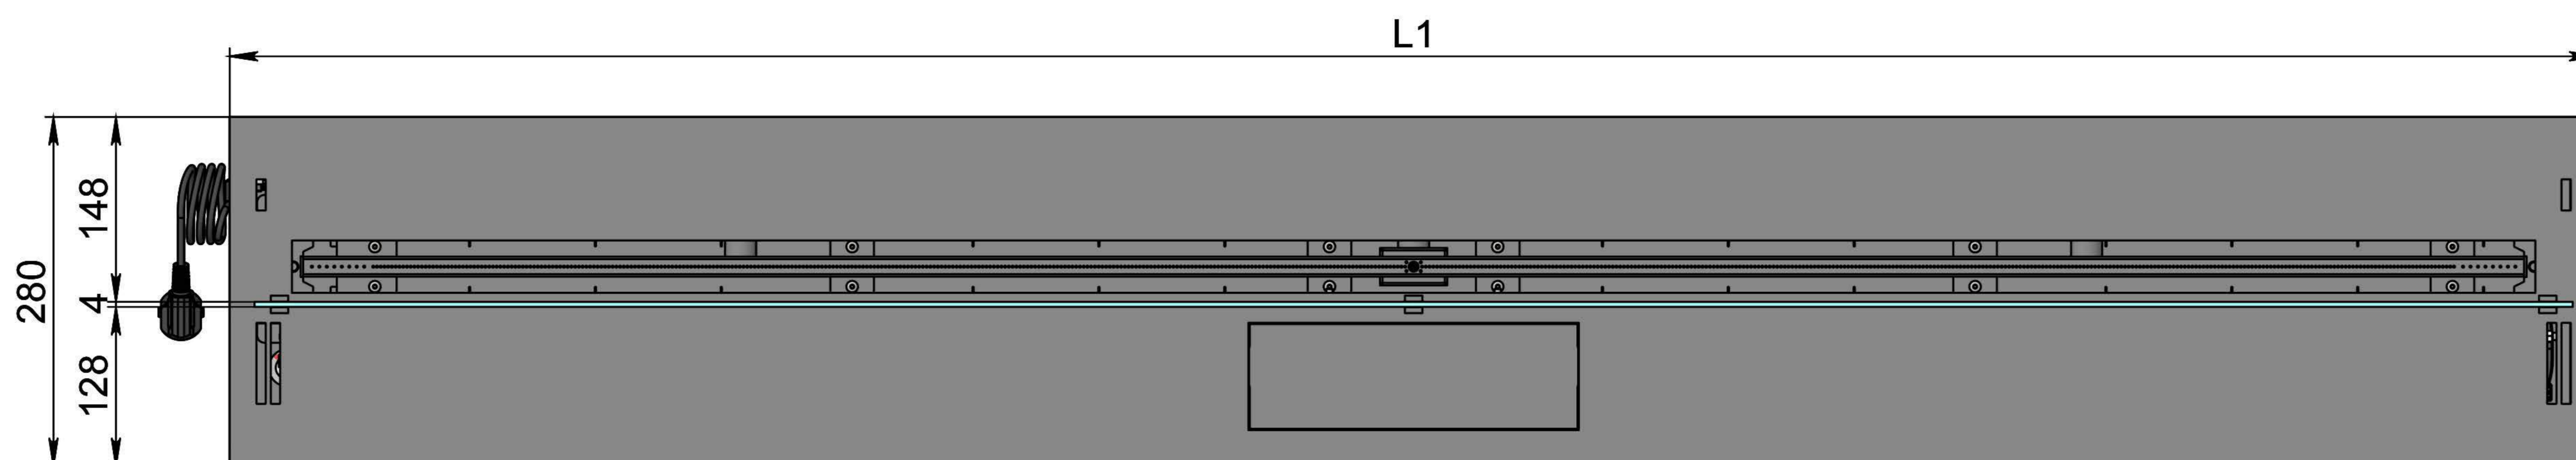

Вид спереду

Вид збоку

Вид зверху

- 1. Лицьова панель.
- 2. Люк панелі управління.
- 3. Запальник.
- 4. Сопло (лінія вогню).
- 5. Металевий корпус.
- 6. Жаростійке скло.
- 7. Тримач скла.
- 8. Шнур для підключення до електромережі.
- 9. Автоматичний вимикач.
- 10. Захисна кришка клемника для зовнішніх підключень.

Автоматичний біокамін DALEX Ral Touch

Розміри	Автоматичний біокамін DALEX Ral Touch								
	L700	L800	L900	L1000	L1100	L1200	L1300	L1400	L1500
L1, mm	700	800	900	1000	1100	1200	1300	1400	1500
L2, mm	666	766	866	966	1066	1166	1266	1366	1466
L3, mm	600	700	800	900	1000	1100	1200	1300	1400
L4, mm	660	760	860	960	1060	1160	1260	1360	1460

Вид спереду

Вид збоку

Вид зверху

Розміри	Автоматичний біокамін DALEX Ral Touch				
	L1600	L1700	L1800	L1900	L2000
L1, mm	1600	1700	1800	1900	2000
L2, mm	1566	1666	1766	1866	1966
L3, mm	1500	1600	1700	1800	1900
L4, mm	1560	1660	1760	1860	1960

Вид спереду

Вид збоку

Вид зверху

Автоматичний біокамін DALEX Ral Touch

Розміри

	L2100	L2200	L2300	L2400	L2500	L2600	L2700	L2800	L2900	L3000
L1, mm	2100	2200	2300	2400	2500	2600	2700	2800	2900	3000
L2, mm	2066	2166	2266	2366	2466	2566	2666	2766	2866	2966
L3, mm	2000	2100	2200	2300	2400	2500	2600	2700	2800	2900
L4, mm	1030	1080	1130	1180	1230	1280	1330	1380	1430	1480