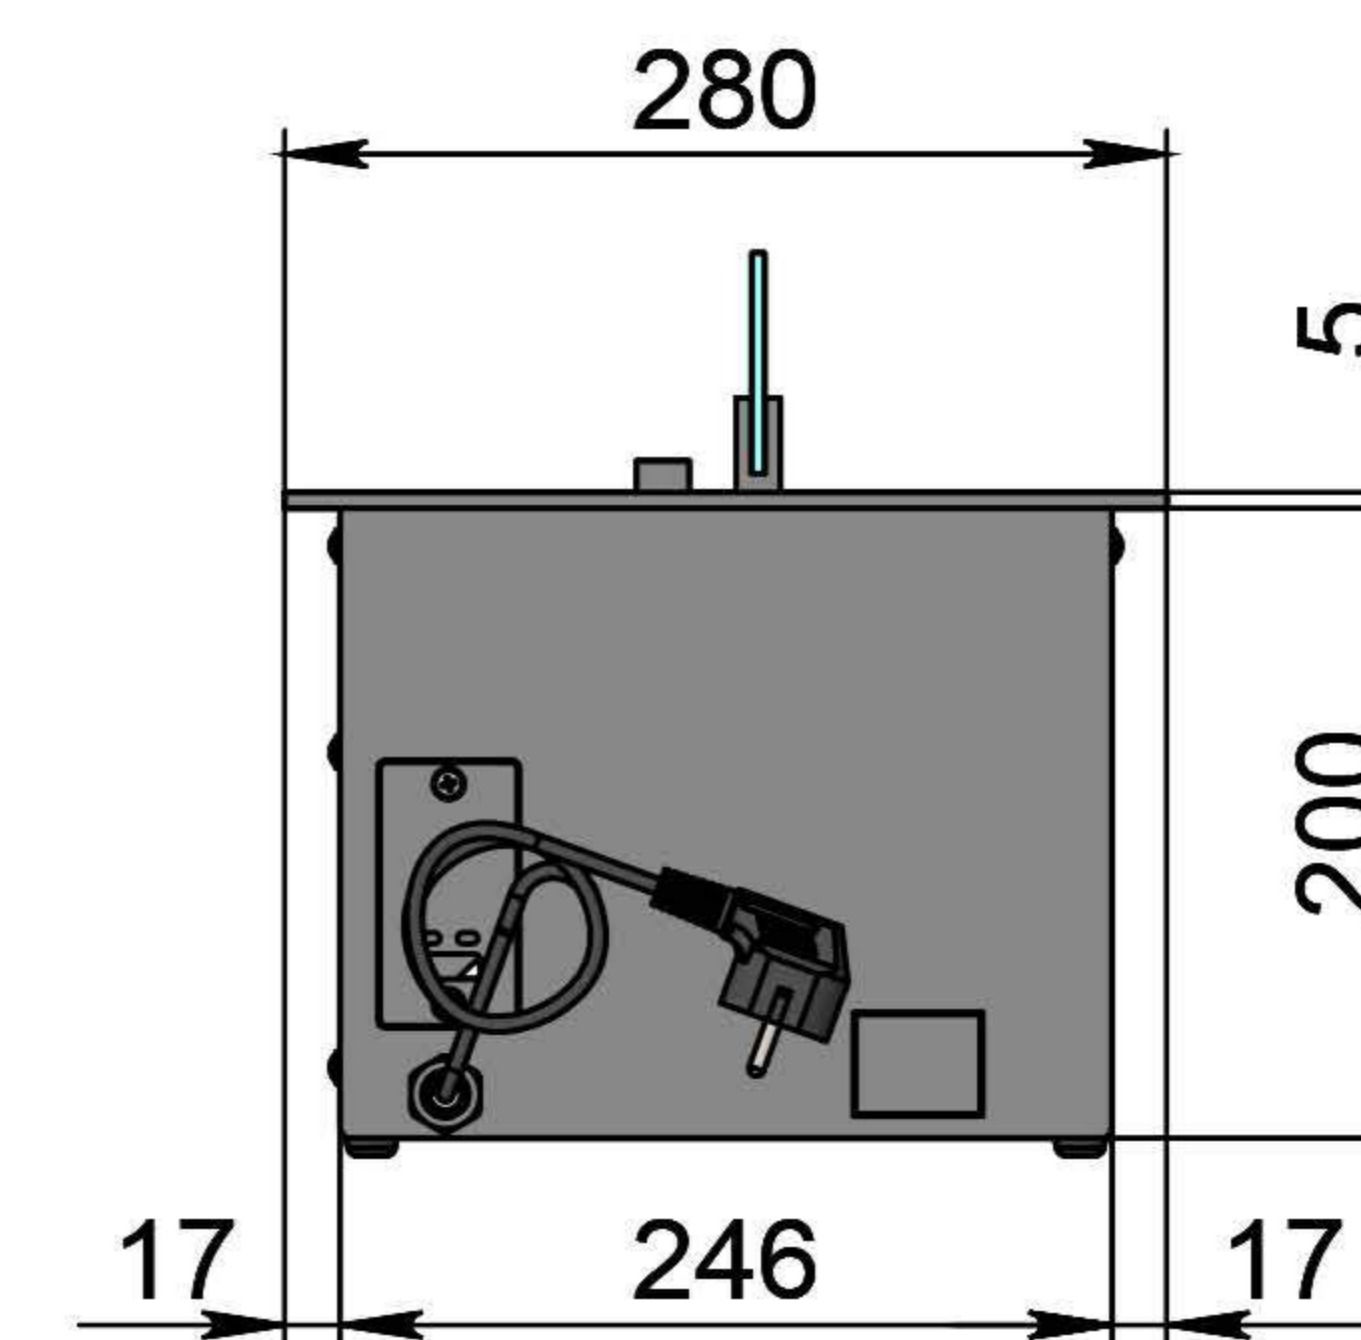

Автоматичний біокамін DALEX Ral Touch

Розміри	Автоматичний біокамін DALEX Ral Touch								
	L700	L800	L900	L1000	L1100	L1200	L1300	L1400	L1500
L1, mm	700	800	900	1000	1100	1200	1300	1400	1500
L2, mm	666	766	866	966	1066	1166	1266	1366	1466
L3, mm	600	700	800	900	1000	1100	1200	1300	1400
L4, mm	660	760	860	960	1060	1160	1260	1360	1460

Вид спереду

Вид збоку

Вид зверху

Розміри	Автоматичний біокамін DALEX Ral Touch				
	L1600	L1700	L1800	L1900	L2000
L1, mm	1600	1700	1800	1900	2000
L2, mm	1566	1666	1766	1866	1966
L3, mm	1500	1600	1700	1800	1900
L4, mm	1560	1660	1760	1860	1960

Вид спереду

Вид збоку

Вид зверху

Автоматичний біокамін DALEX Ral Touch

Розміри

	L2100	L2200	L2300	L2400	L2500	L2600	L2700	L2800	L2900	L3000
L1, mm	2100	2200	2300	2400	2500	2600	2700	2800	2900	3000
L2, mm	2066	2166	2266	2366	2466	2566	2666	2766	2866	2966
L3, mm	2000	2100	2200	2300	2400	2500	2600	2700	2800	2900
L4, mm	1030	1080	1130	1180	1230	1280	1330	1380	1430	1480