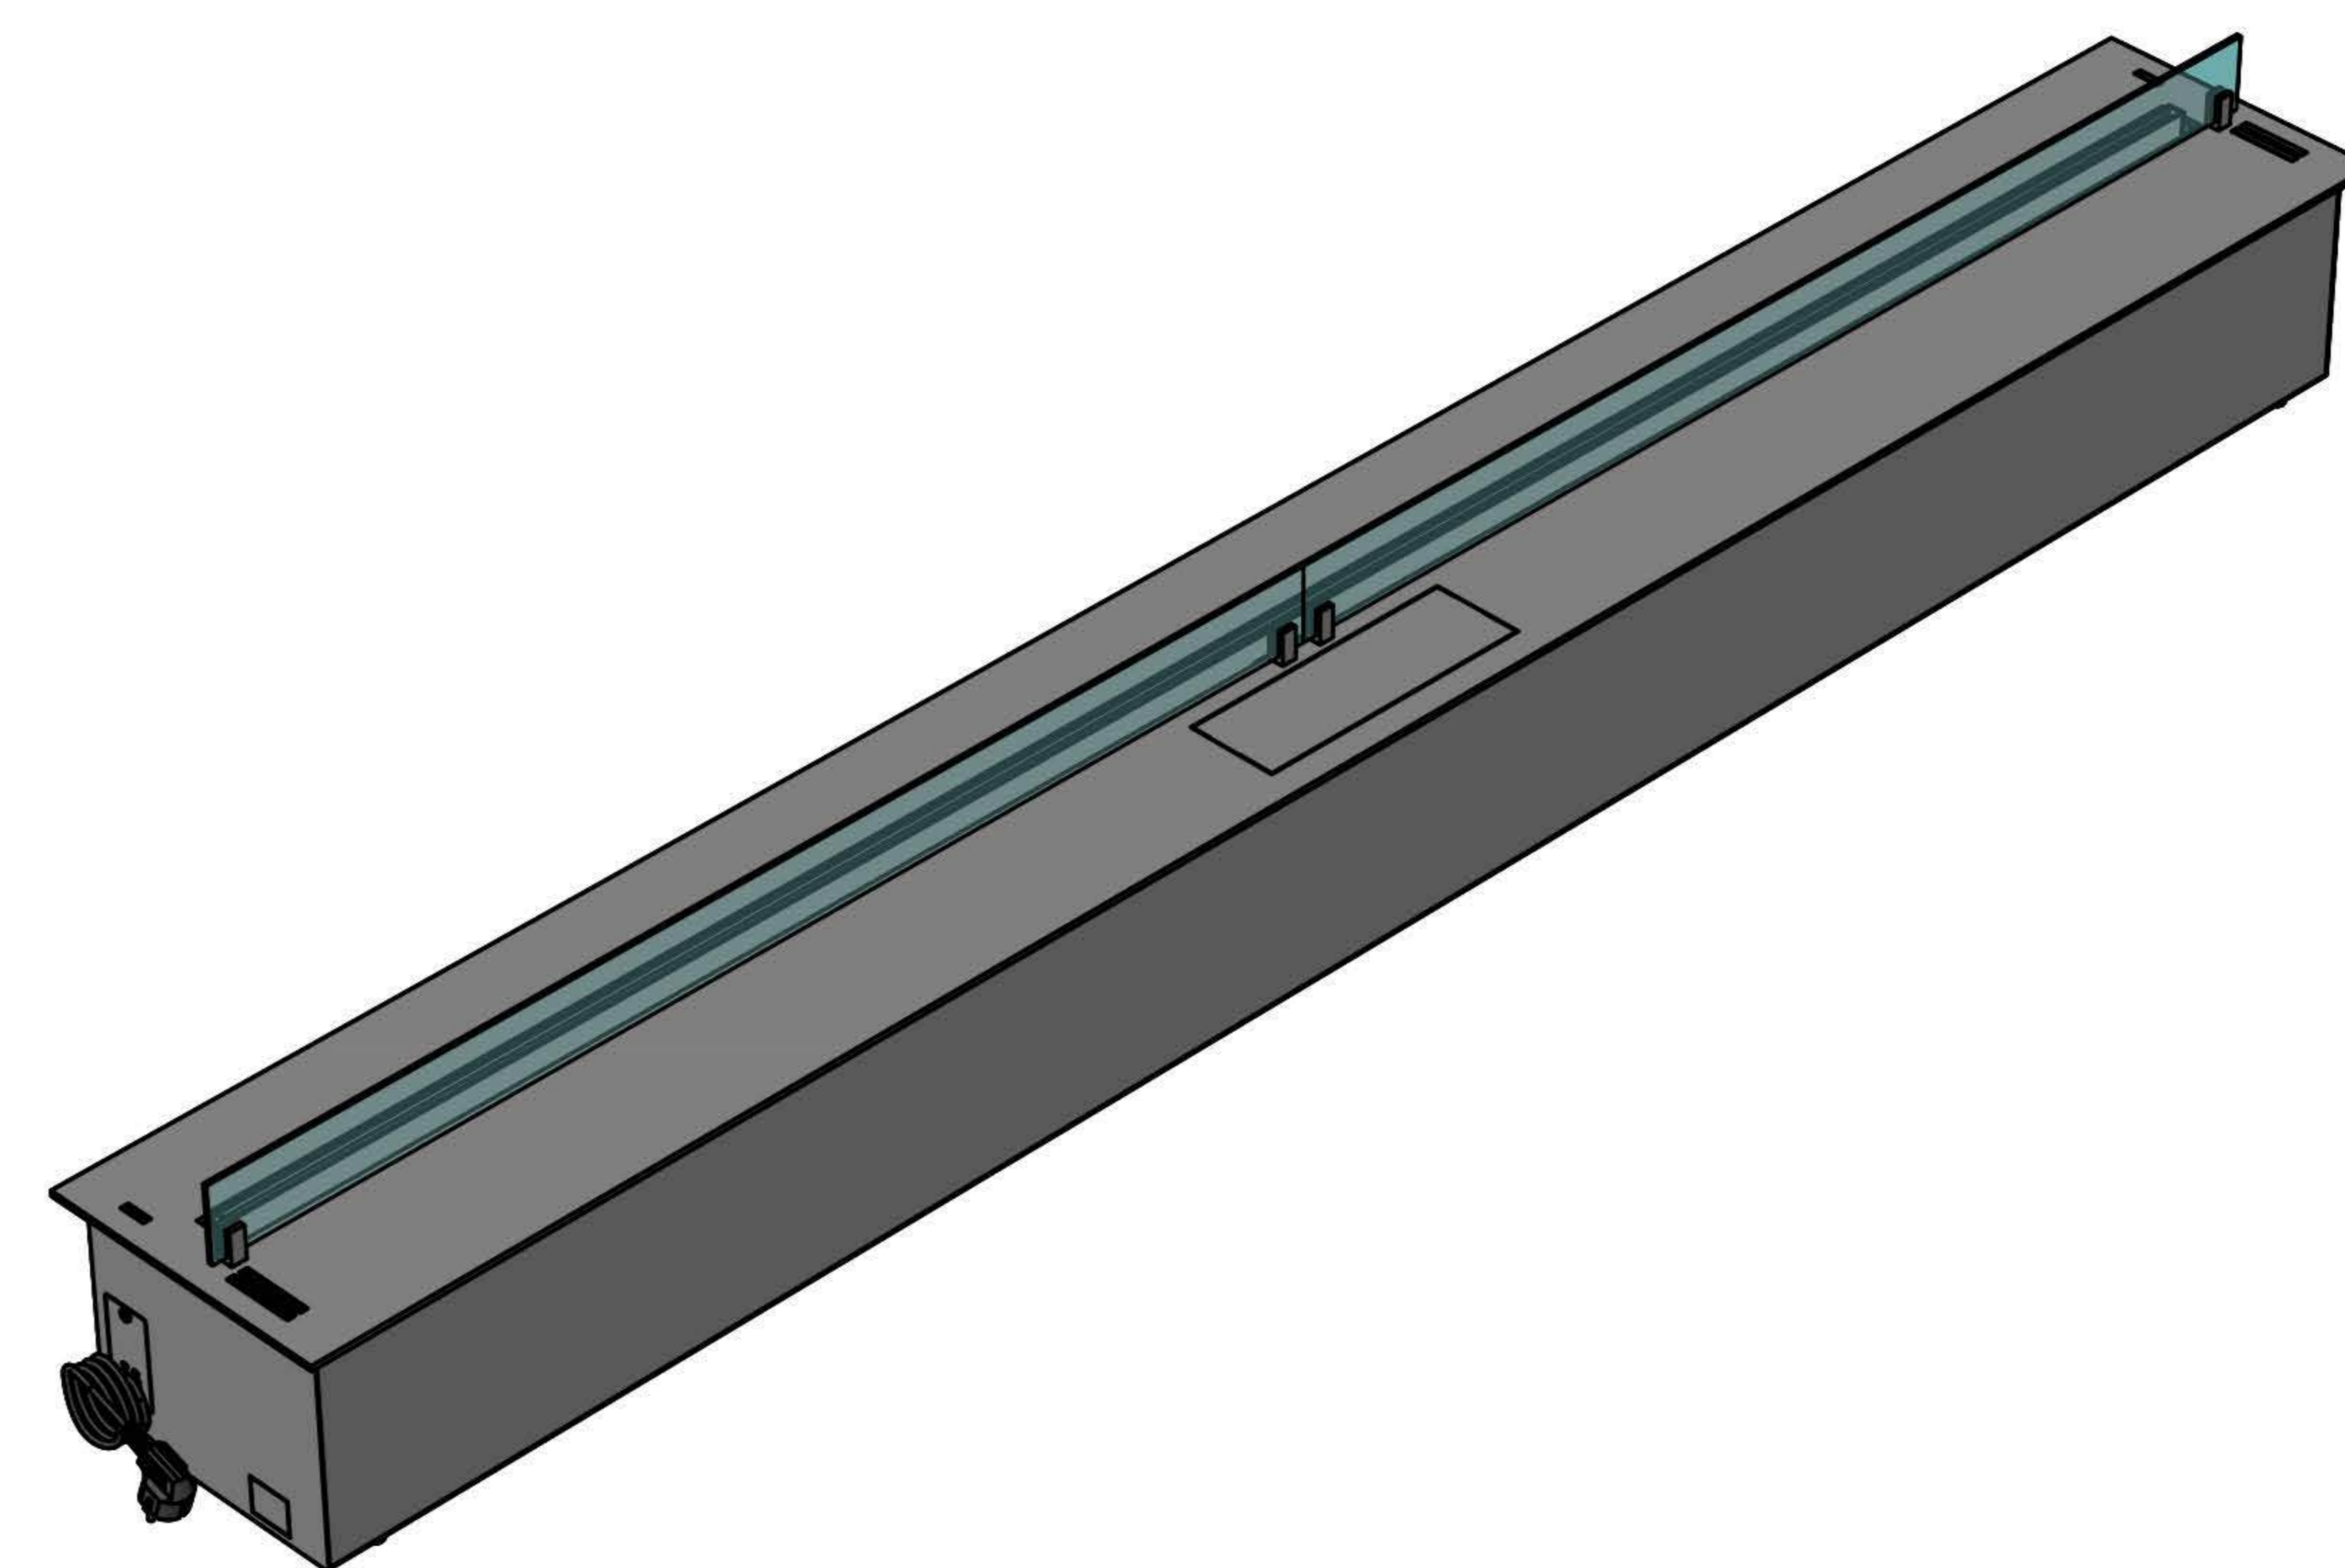

Вид спереду

Вид збоку

Вид зверху

- 1. Лицьова панель.
- 2. Люк панелі управління.
- 3. Запальник.
- 4. Сопло (лінія вогню).
- 5. Металевий корпус.
- 6. Жаростійке скло.
- 7. Тримач скла.
- 8. Шнур для підключення до електромережі.
- 9. Автоматичний вимикач.
- 10. Захисна кришка клемника для зовнішніх підключень.

Автоматичний біокамін DALEX Ral Touch

Розміри	Автоматичний біокамін DALEX Ral Touch								
	L700	L800	L900	L1000	L1100	L1200	L1300	L1400	L1500
L1, mm	700	800	900	1000	1100	1200	1300	1400	1500
L2, mm	666	766	866	966	1066	1166	1266	1366	1466
L3, mm	600	700	800	900	1000	1100	1200	1300	1400
L4, mm	660	760	860	960	1060	1160	1260	1360	1460

Вид спереду

Вид збоку

Вид зверху

Розміри	Автоматичний біокамін DALEX Ral Touch				
	L1600	L1700	L1800	L1900	L2000
L1, mm	1600	1700	1800	1900	2000
L2, mm	1566	1666	1766	1866	1966
L3, mm	1500	1600	1700	1800	1900
L4, mm	1560	1660	1760	1860	1960

Вид спереду

Вид збоку

Вид зверху

Автоматичний біокамін DALEX Ral Touch

Розміри

	L2100	L2200	L2300	L2400	L2500	L2600	L2700	L2800	L2900	L3000
L1, mm	2100	2200	2300	2400	2500	2600	2700	2800	2900	3000
L2, mm	2066	2166	2266	2366	2466	2566	2666	2766	2866	2966
L3, mm	2000	2100	2200	2300	2400	2500	2600	2700	2800	2900
L4, mm	1030	1080	1130	1180	1230	1280	1330	1380	1430	1480