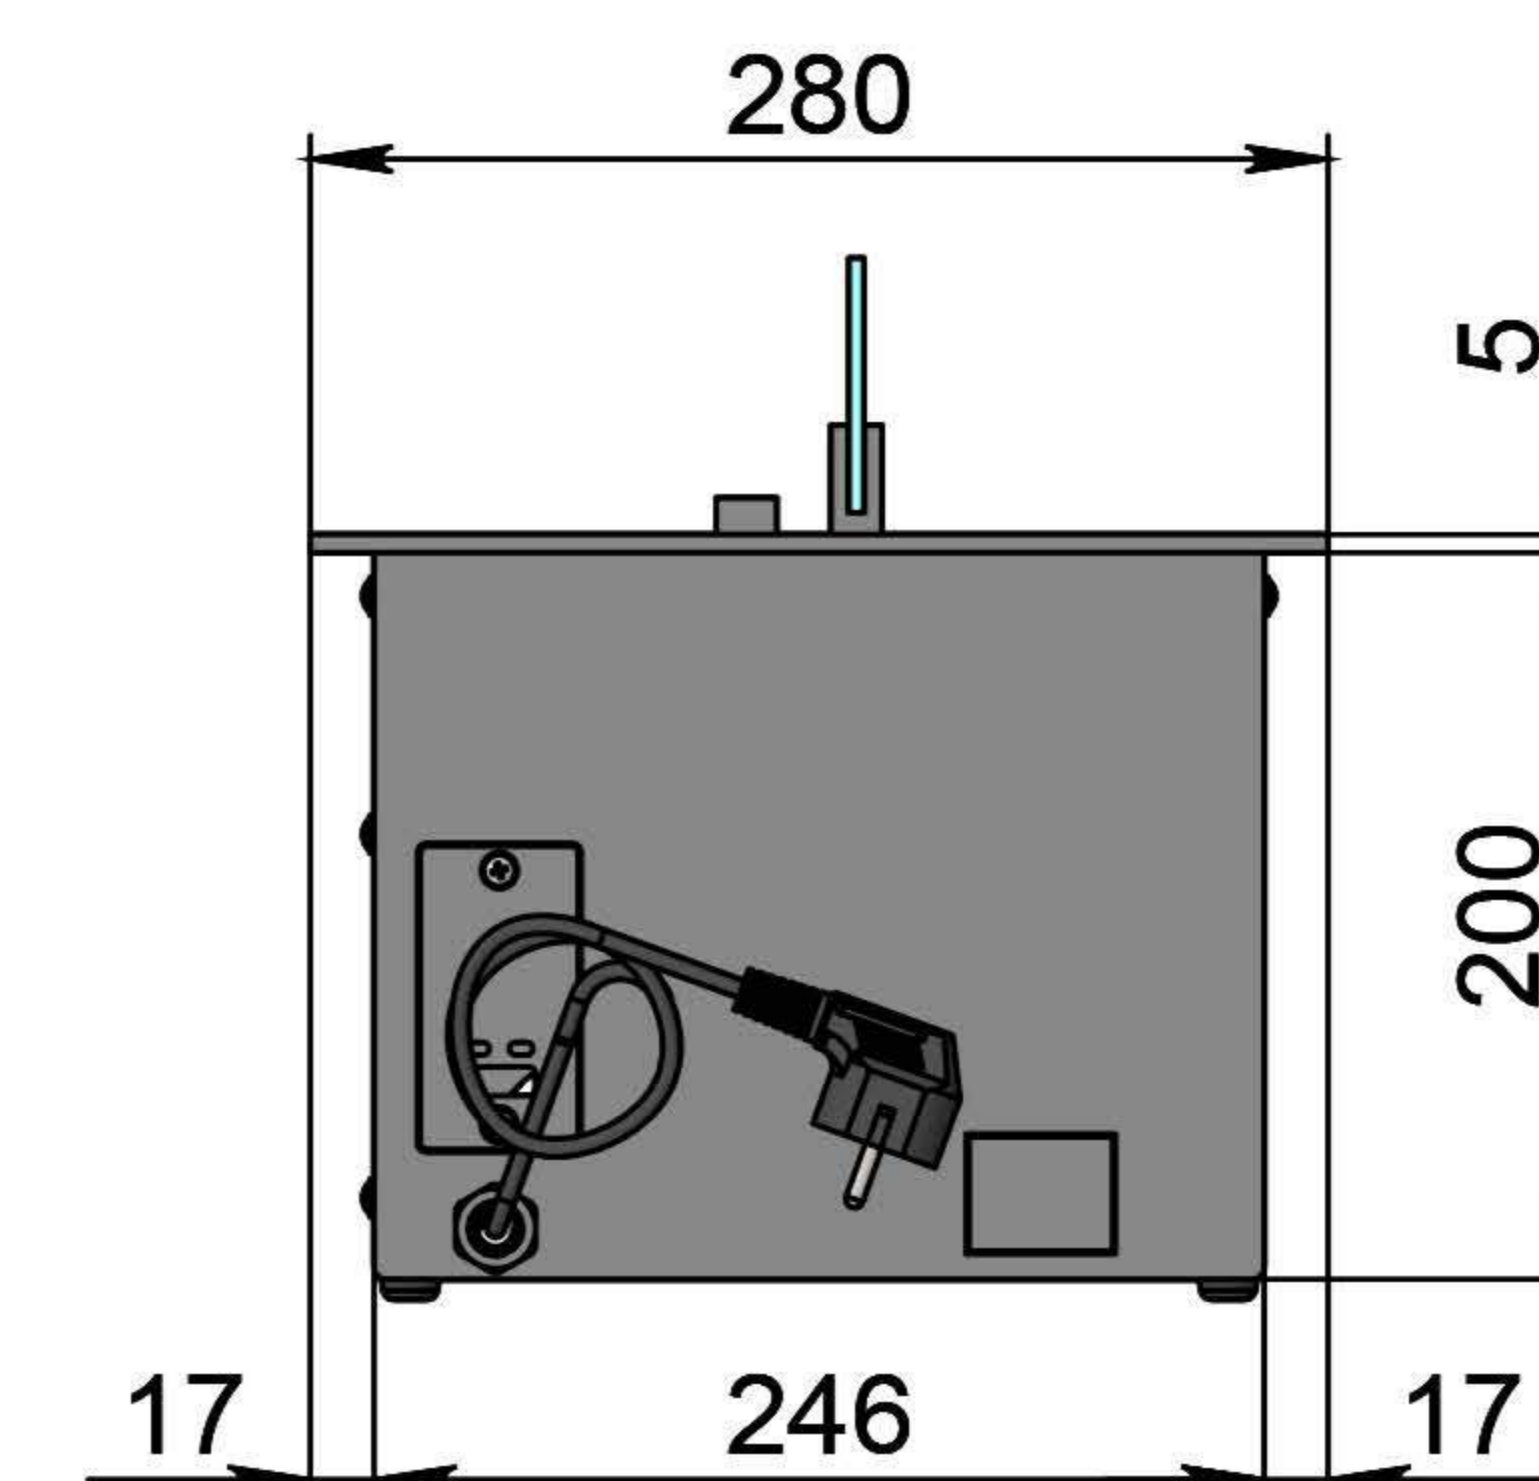

Вид спереду

Вид збоку

Вид зверху

- 1. Лицьова панель.
- 2. Люк панелі управління.
- 3. Запальник.
- 4. Сопло (лінія вогню).
- 5. Металевий корпус.
- 6. Жаростійке скло.
- 7. Тримач скла.
- 8. Шнур для підключення до електромережі.
- 9. Автоматичний вимикач.
- 10. Захисна кришка клемника для зовнішніх підключень.

Автоматичний біокамін DALEX Ral Touch

Розміри	Автоматичний біокамін DALEX Ral Touch								
	L700	L800	L900	L1000	L1100	L1200	L1300	L1400	L1500
L1, mm	700	800	900	1000	1100	1200	1300	1400	1500
L2, mm	666	766	866	966	1066	1166	1266	1366	1466
L3, mm	600	700	800	900	1000	1100	1200	1300	1400
L4, mm	660	760	860	960	1060	1160	1260	1360	1460

Вид спереду

Вид збоку

Вид зверху

Розміри	Автоматичний біокамін DALEX Ral Touch				
	L1600	L1700	L1800	L1900	L2000
L1, mm	1600	1700	1800	1900	2000
L2, mm	1566	1666	1766	1866	1966
L3, mm	1500	1600	1700	1800	1900
L4, mm	1560	1660	1760	1860	1960

Вид спереду

Вид збоку

Вид зверху

Автоматичний біокамін DALEX Ral Touch

Розміри

	L2100	L2200	L2300	L2400	L2500	L2600	L2700	L2800	L2900	L3000
L1, mm	2100	2200	2300	2400	2500	2600	2700	2800	2900	3000
L2, mm	2066	2166	2266	2366	2466	2566	2666	2766	2866	2966
L3, mm	2000	2100	2200	2300	2400	2500	2600	2700	2800	2900
L4, mm	1030	1080	1130	1180	1230	1280	1330	1380	1430	1480