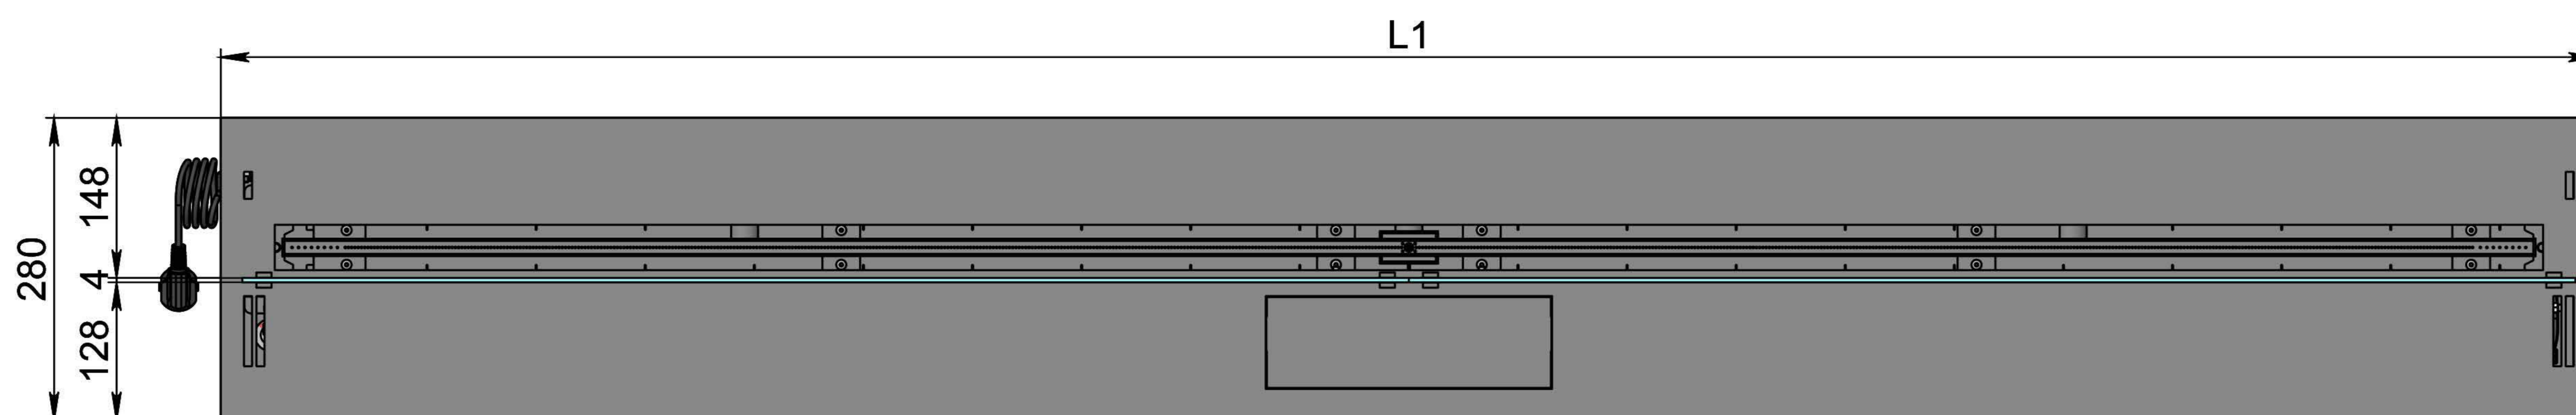

Автоматичний біокамін DALEX Ral Touch

Розміри	Автоматичний біокамін DALEX Ral Touch								
	L700	L800	L900	L1000	L1100	L1200	L1300	L1400	L1500
L1, mm	700	800	900	1000	1100	1200	1300	1400	1500
L2, mm	666	766	866	966	1066	1166	1266	1366	1466
L3, mm	600	700	800	900	1000	1100	1200	1300	1400
L4, mm	660	760	860	960	1060	1160	1260	1360	1460

Вид спереду

Вид збоку

Вид зверху

Розміри	Автоматичний біокамін DALEX Ral Touch				
	L1600	L1700	L1800	L1900	L2000
L1, mm	1600	1700	1800	1900	2000
L2, mm	1566	1666	1766	1866	1966
L3, mm	1500	1600	1700	1800	1900
L4, mm	1560	1660	1760	1860	1960

Вид спереду

Вид збоку

Вид зверху

Автоматичний біокамін DALEX Ral Touch

Розміри

	L2100	L2200	L2300	L2400	L2500	L2600	L2700	L2800	L2900	L3000
L1, mm	2100	2200	2300	2400	2500	2600	2700	2800	2900	3000
L2, mm	2066	2166	2266	2366	2466	2566	2666	2766	2866	2966
L3, mm	2000	2100	2200	2300	2400	2500	2600	2700	2800	2900
L4, mm	1030	1080	1130	1180	1230	1280	1330	1380	1430	1480