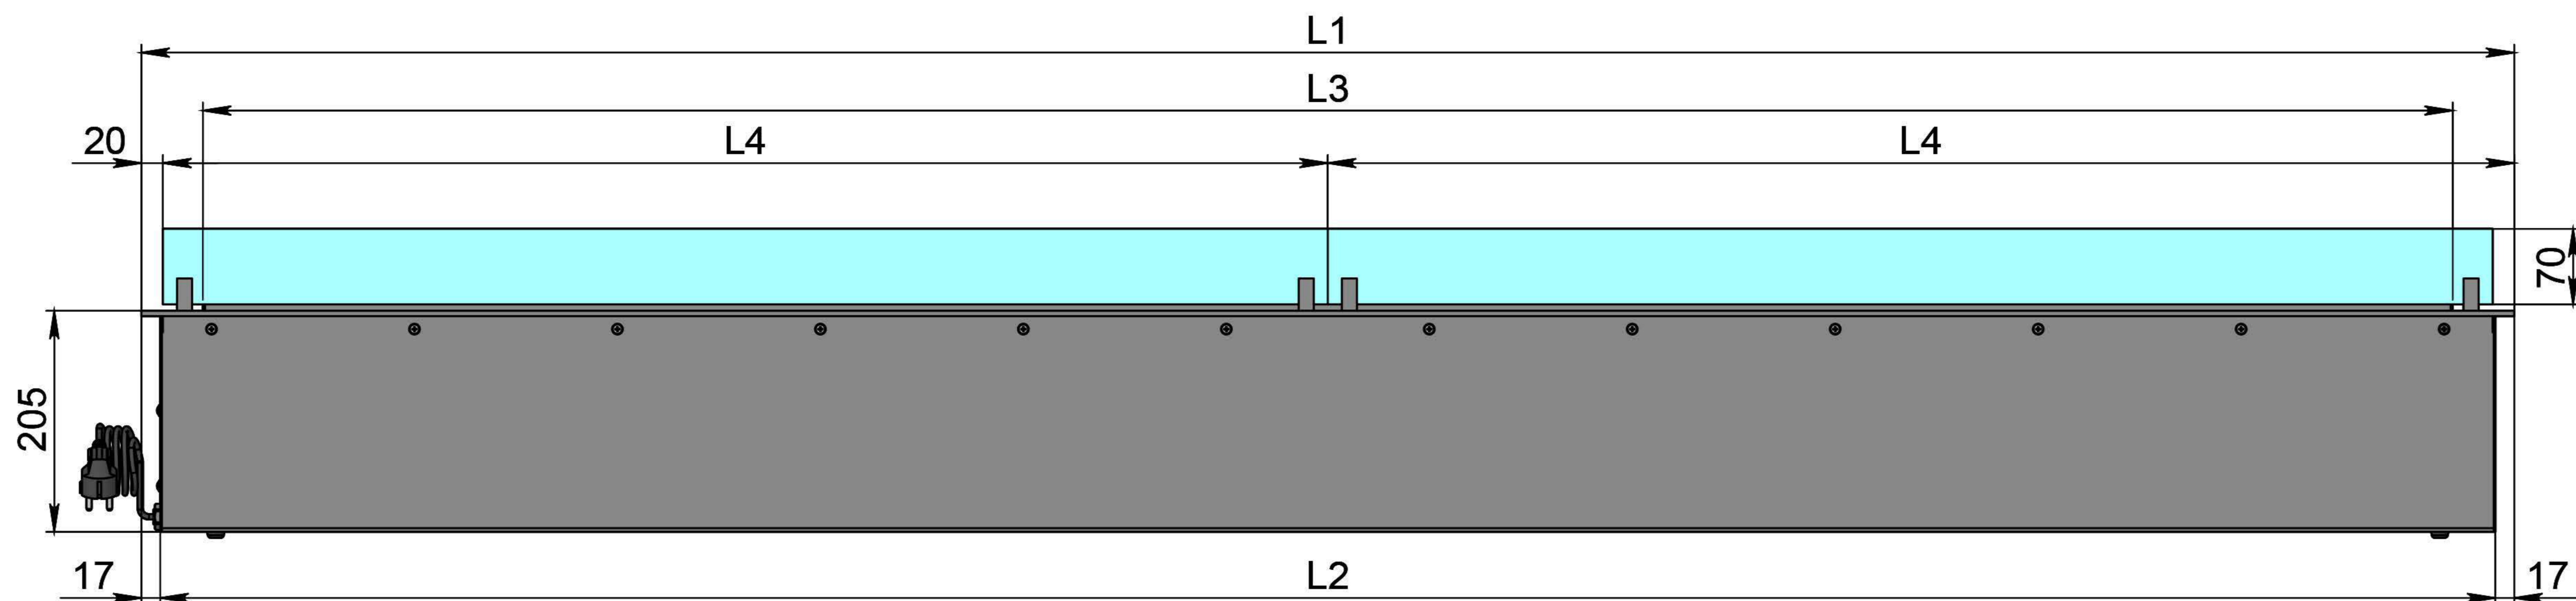

Автоматичний біокамін DALEX Ral Touch

Розміри	Автоматичний біокамін DALEX Ral Touch								
	L700	L800	L900	L1000	L1100	L1200	L1300	L1400	L1500
L1, mm	700	800	900	1000	1100	1200	1300	1400	1500
L2, mm	666	766	866	966	1066	1166	1266	1366	1466
L3, mm	600	700	800	900	1000	1100	1200	1300	1400
L4, mm	660	760	860	960	1060	1160	1260	1360	1460

Вид спереду

Вид збоку

Вид зверху

Розміри	Автоматичний біокамін DALEX Ral Touch				
	L1600	L1700	L1800	L1900	L2000
L1, mm	1600	1700	1800	1900	2000
L2, mm	1566	1666	1766	1866	1966
L3, mm	1500	1600	1700	1800	1900
L4, mm	1560	1660	1760	1860	1960

Вид спереду

Вид збоку

Вид зверху

Автоматичний біокамін DALEX Ral Touch

Розміри

	L2100	L2200	L2300	L2400	L2500	L2600	L2700	L2800	L2900	L3000
L1, mm	2100	2200	2300	2400	2500	2600	2700	2800	2900	3000
L2, mm	2066	2166	2266	2366	2466	2566	2666	2766	2866	2966
L3, mm	2000	2100	2200	2300	2400	2500	2600	2700	2800	2900
L4, mm	1030	1080	1130	1180	1230	1280	1330	1380	1430	1480