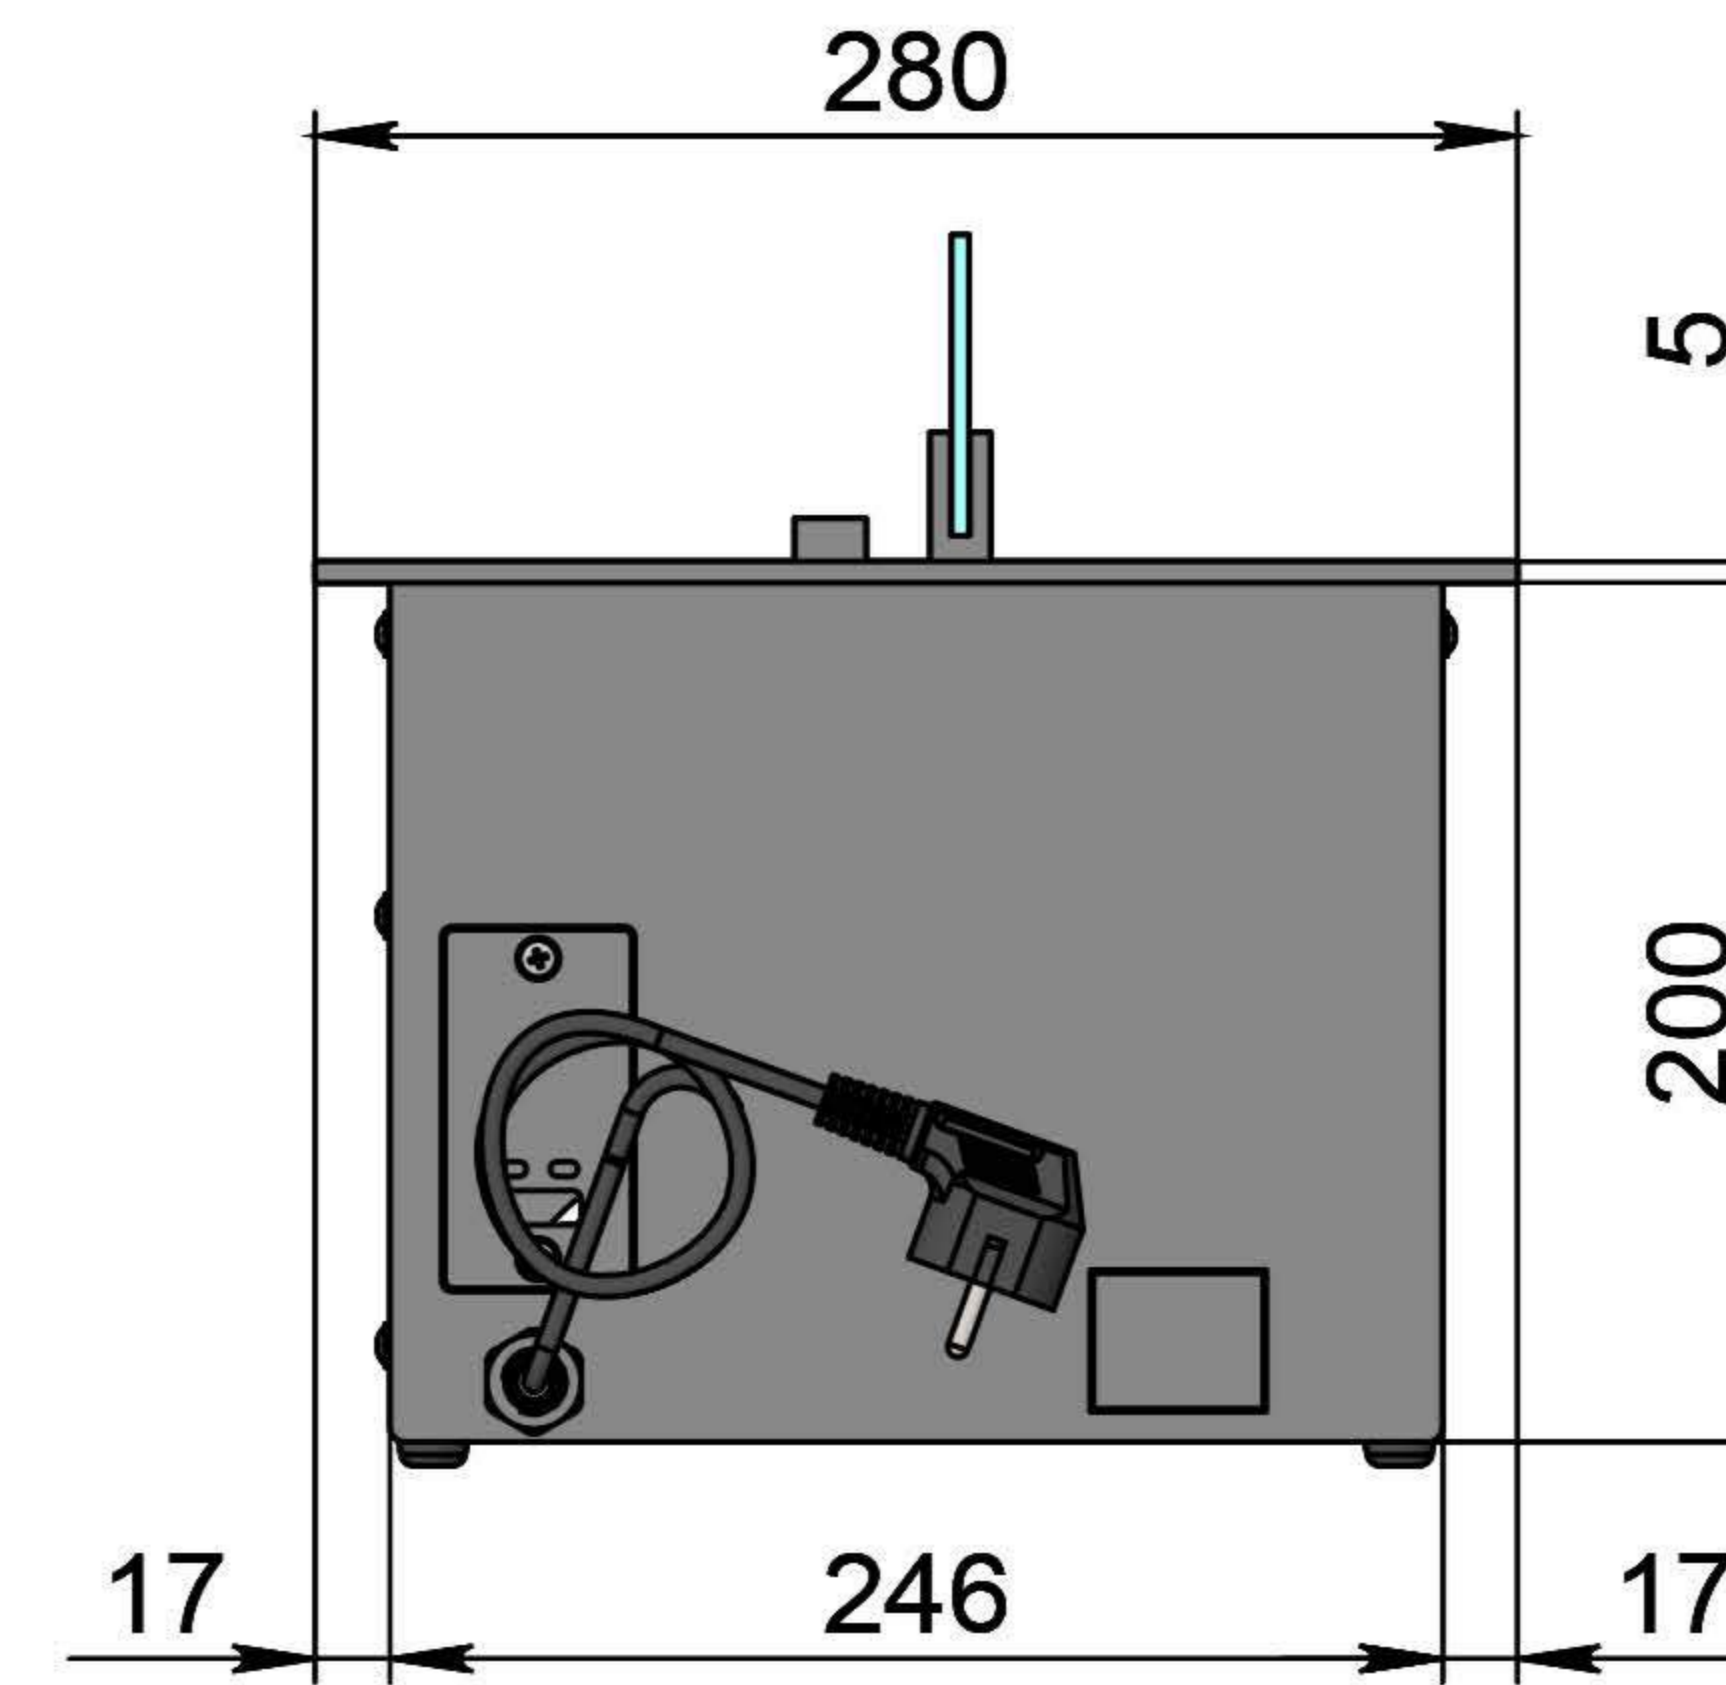

Вид спереду

Вид збоку

Вид зверху

- 1. Лицьова панель.
- 2. Люк панелі управління.
- 3. Запальник.
- 4. Сопло (лінія вогню).
- 5. Металевий корпус.
- 6. Жаростійке скло.
- 7. Тримач скла.
- 8. Шнур для підключення до електромережі.
- 9. Автоматичний вимикач.
- 10. Захисна кришка клемника для зовнішніх підключень.

Автоматичний біокамін DALEX Ral Touch

Розміри	Автоматичний біокамін DALEX Ral Touch								
	L700	L800	L900	L1000	L1100	L1200	L1300	L1400	L1500
L1, mm	700	800	900	1000	1100	1200	1300	1400	1500
L2, mm	666	766	866	966	1066	1166	1266	1366	1466
L3, mm	600	700	800	900	1000	1100	1200	1300	1400
L4, mm	660	760	860	960	1060	1160	1260	1360	1460

Вид спереду

Вид збоку

Вид зверху

Розміри	Автоматичний біокамін DALEX Ral Touch				
	L1600	L1700	L1800	L1900	L2000
L1, mm	1600	1700	1800	1900	2000
L2, mm	1566	1666	1766	1866	1966
L3, mm	1500	1600	1700	1800	1900
L4, mm	1560	1660	1760	1860	1960

Вид спереду

Вид збоку

Вид зверху

Автоматичний біокамін DALEX Ral Touch

Розміри

	L2100	L2200	L2300	L2400	L2500	L2600	L2700	L2800	L2900	L3000
L1, mm	2100	2200	2300	2400	2500	2600	2700	2800	2900	3000
L2, mm	2066	2166	2266	2366	2466	2566	2666	2766	2866	2966
L3, mm	2000	2100	2200	2300	2400	2500	2600	2700	2800	2900
L4, mm	1030	1080	1130	1180	1230	1280	1330	1380	1430	1480