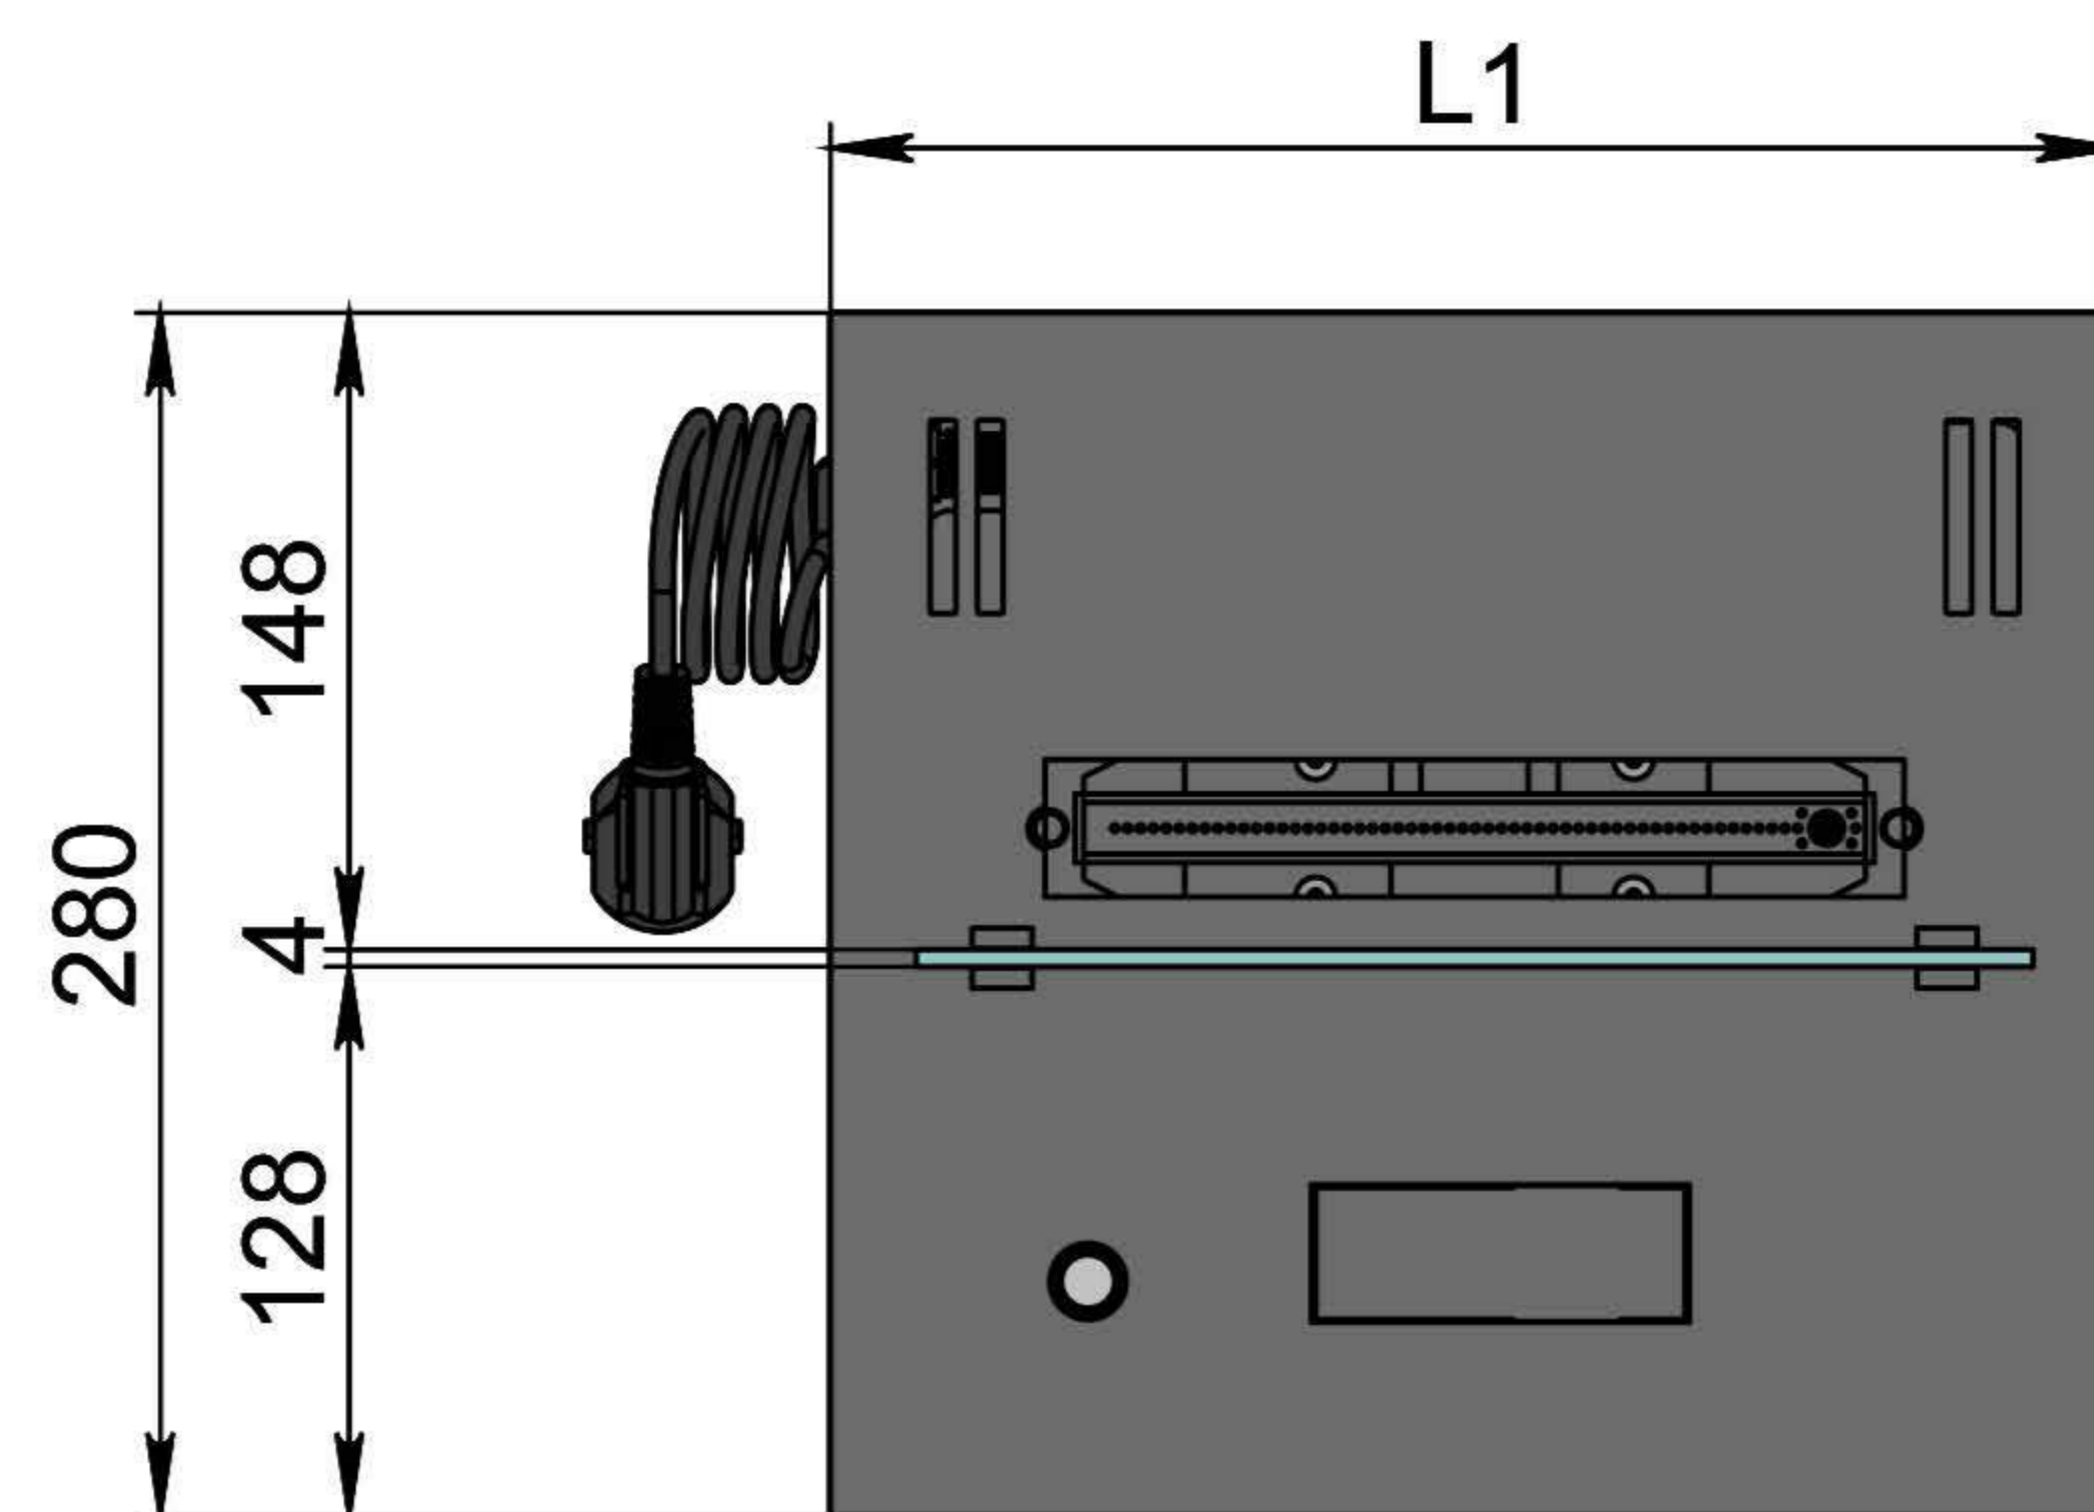

Вид спереду

Вид збоку

Вид зверху

Розміри	Автоматичний біокамін DALEX Ral	
	L300	L400
L1, мм	300	400
L2, мм	266	366
L3, мм	200	300
L4, мм	260	360

1. Лицьова панель.
2. Кнопка живлення.
3. Люк заправки.
4. Підпалювач.
5. Сопло (лінія вогню).

- 6. Захисний металевий корпус.
- 7. Захисне жаростійке скло.
- 8. Триммач скла.
- 9. Кабель/роз'єм для підключення до електромережі.
- 10. Автоматичний вимикач.

Розміри	Автоматичний біокамін DALEX Ral	
	L500	L600
L1, мм	500	600
L2, мм	466	566
L3, мм	400	500
L4, мм	460	560

Вид спереду

Вид збоку

Вид зверху

Автоматичний біокамін DALEX Ral

Розміри

L1600 L1700 L1800 L1900 L2000

L1, мм 1600 1700 1800 1900 2000

L2, мм 1566 1666 1766 1866 1966

L3, мм 1500 1600 1700 1800 1900

L4, мм 1560 1660 1760 1860 1960

Вид спереду

Вид збоку

Вид зверху

Автоматичний біокамін DALEX Ral

Розміри

Розміри	Автоматичний біокамін DALEX Ral									
	L2100	L2200	L2300	L2400	L2500	L2600	L2700	L2800	L2900	L3000
L1, мм	2100	2200	2300	2400	2500	2600	2700	2800	2900	3000
L2, мм	2066	2166	2266	2366	2466	2566	2666	2766	2866	2966
L3, мм	2000	2100	2200	2300	2400	2500	2600	2700	2800	2900
L4, мм	1030	1080	1130	1180	1230	1280	1330	1380	1430	1480