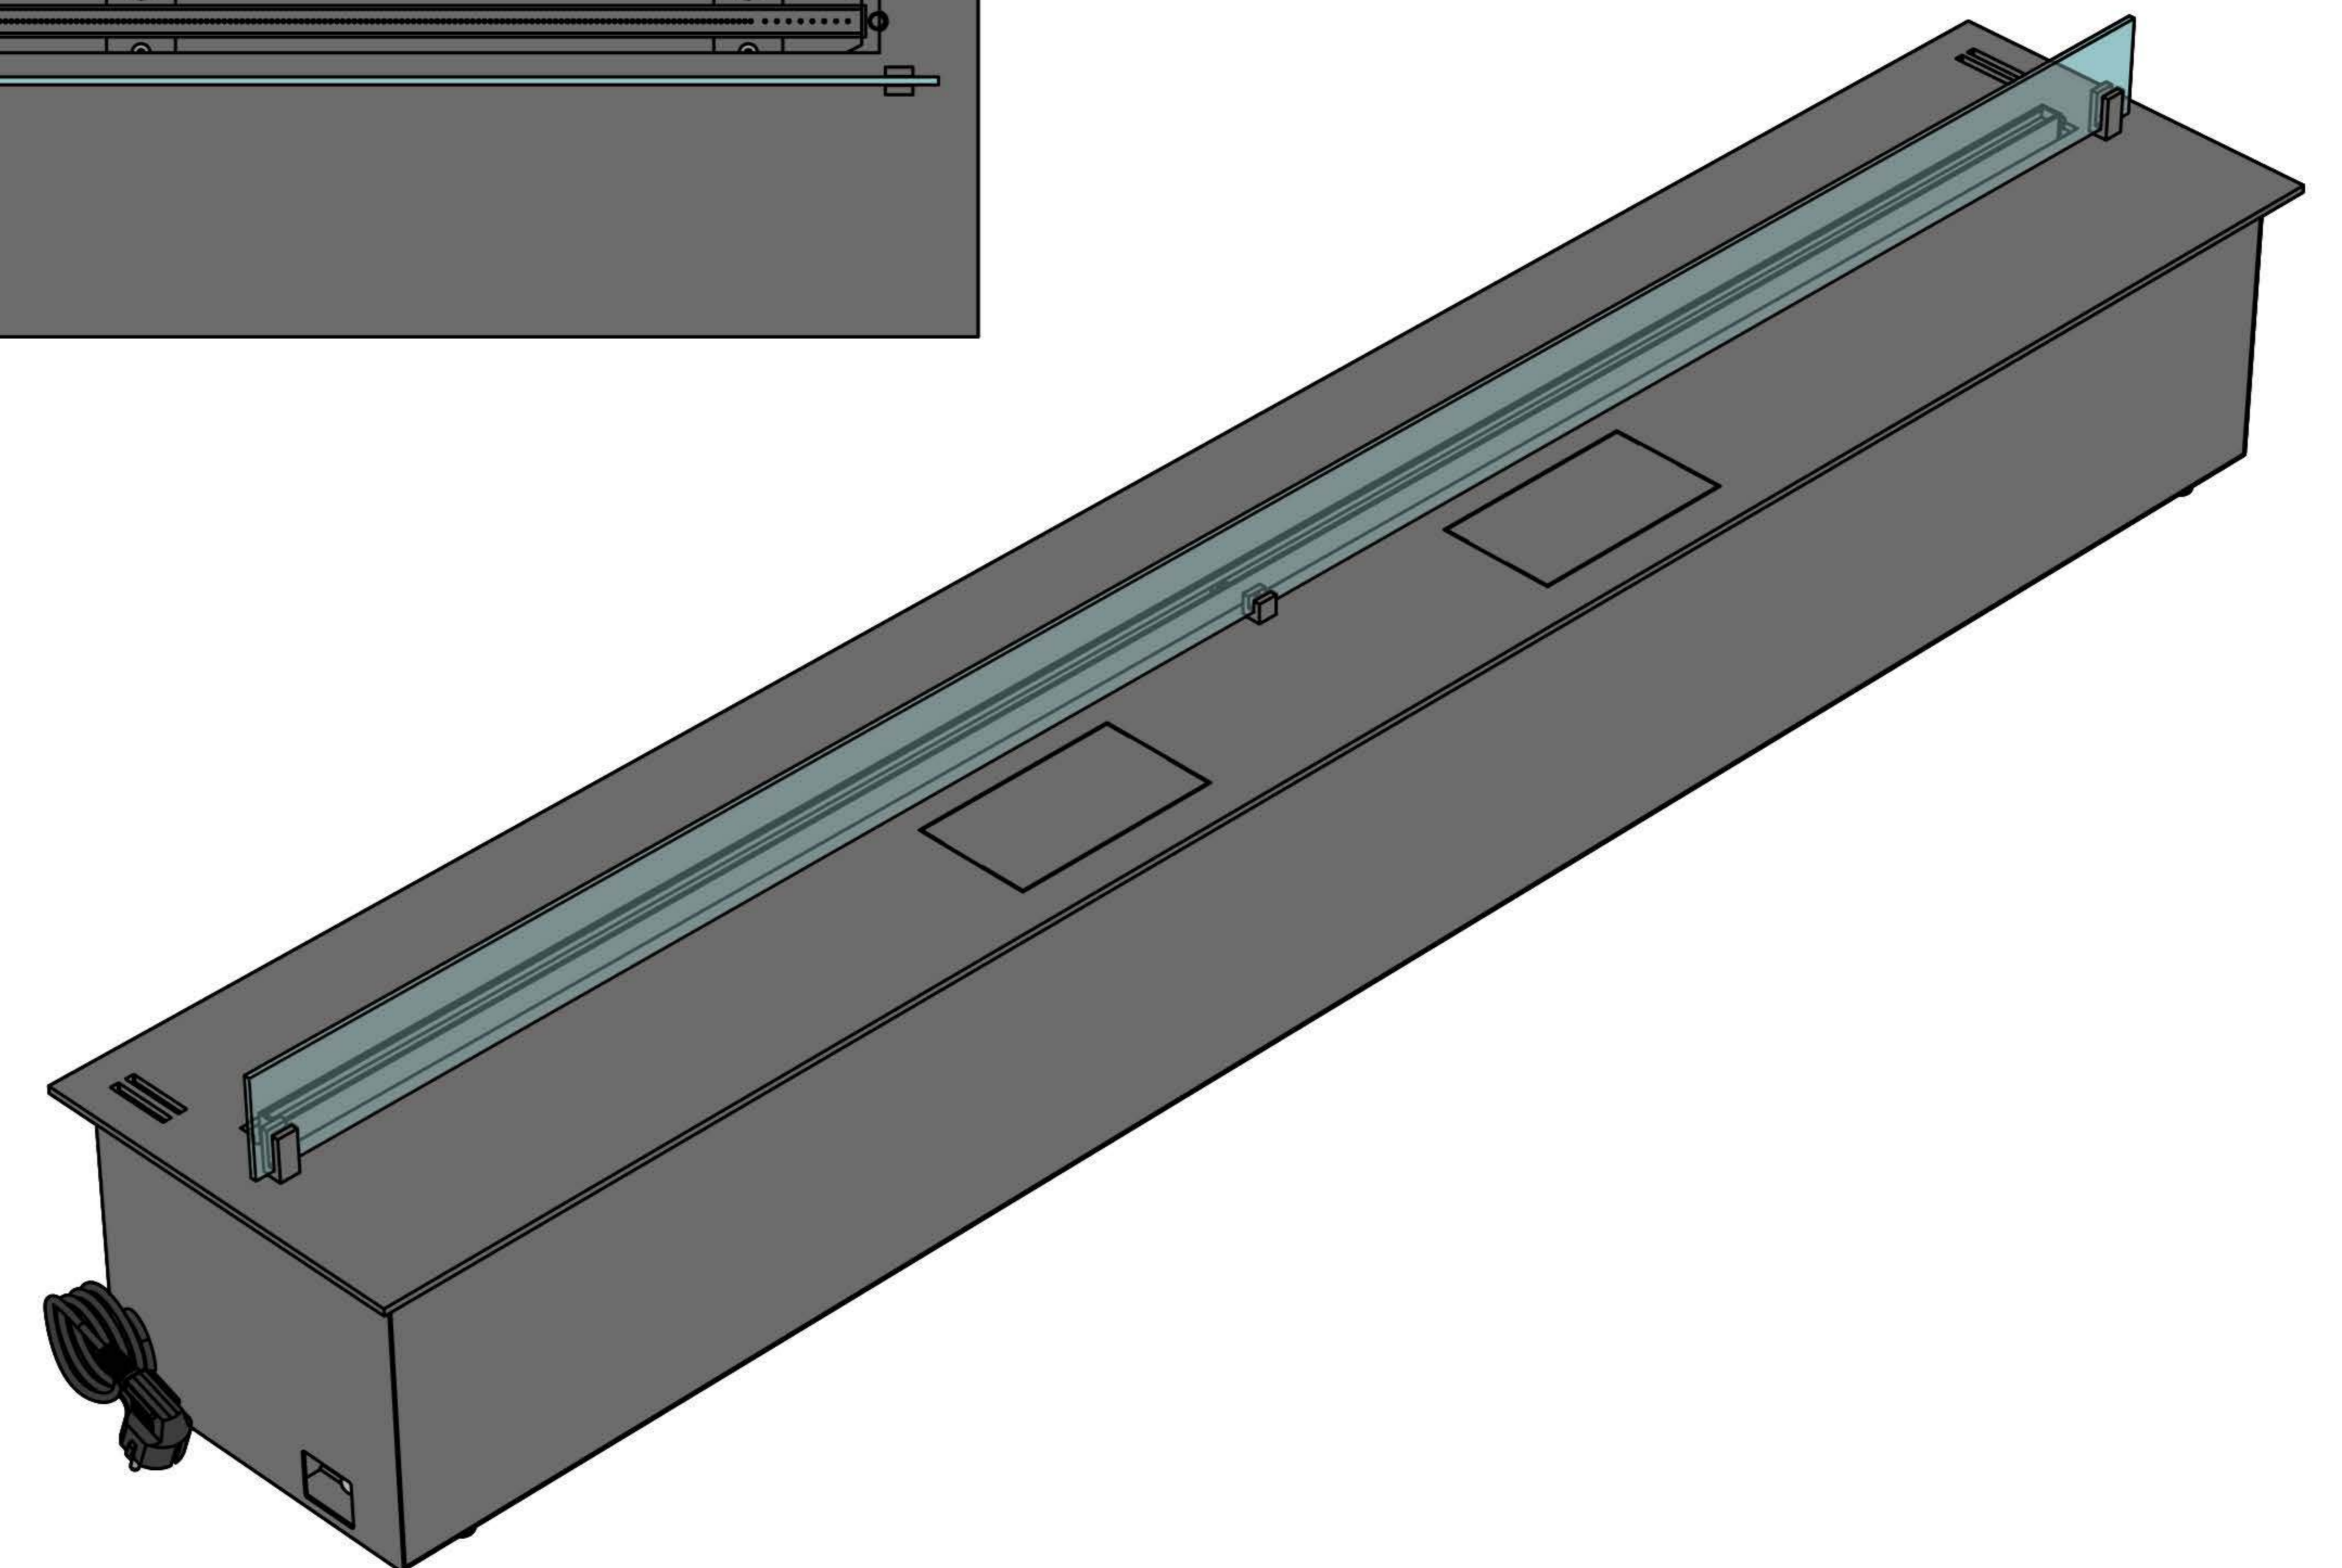

Вид спереду

Вид збоку

Вид зверху

Розміри	Автоматичний біокамін DALEX Ral	
	L300	L400
L1, мм	300	400
L2, мм	266	366
L3, мм	200	300
L4, мм	260	360

1. Лицьова панель.
2. Кнопка живлення.
3. Люк заправки.
4. Підпалювач.
5. Сопло (лінія вогню).

Автоматичний біокамін DALEX Ral

Розміри	Автоматичний біокамін DALEX Ral								
	L700	L800	L900	L1000	L1100	L1200	L1300	L1400	L1500
L1, мм	700	800	900	1000	1100	1200	1300	1400	1500
L2, мм	666	766	866	966	1066	1166	1266	1366	1466
L3, мм	600	700	800	900	1000	1100	1200	1300	1400
L4, мм	660	760	860	960	1060	1160	1260	1360	1460

Вид спереду

Вид збоку

Вид зверху

Автоматичний біокамін DALEX Ral

Розміри

L1600 L1700 L1800 L1900 L2000

L1, мм 1600 1700 1800 1900 2000

L2, мм 1566 1666 1766 1866 1966

L3, мм 1500 1600 1700 1800 1900

L4, мм 1560 1660 1760 1860 1960

Вид спереду

Вид збоку

Вид зверху

Автоматичний біокамін DALEX Ral

Розміри

Розміри	Автоматичний біокамін DALEX Ral									
	L2100	L2200	L2300	L2400	L2500	L2600	L2700	L2800	L2900	L3000
L1, мм	2100	2200	2300	2400	2500	2600	2700	2800	2900	3000
L2, мм	2066	2166	2266	2366	2466	2566	2666	2766	2866	2966
L3, мм	2000	2100	2200	2300	2400	2500	2600	2700	2800	2900
L4, мм	1030	1080	1130	1180	1230	1280	1330	1380	1430	1480