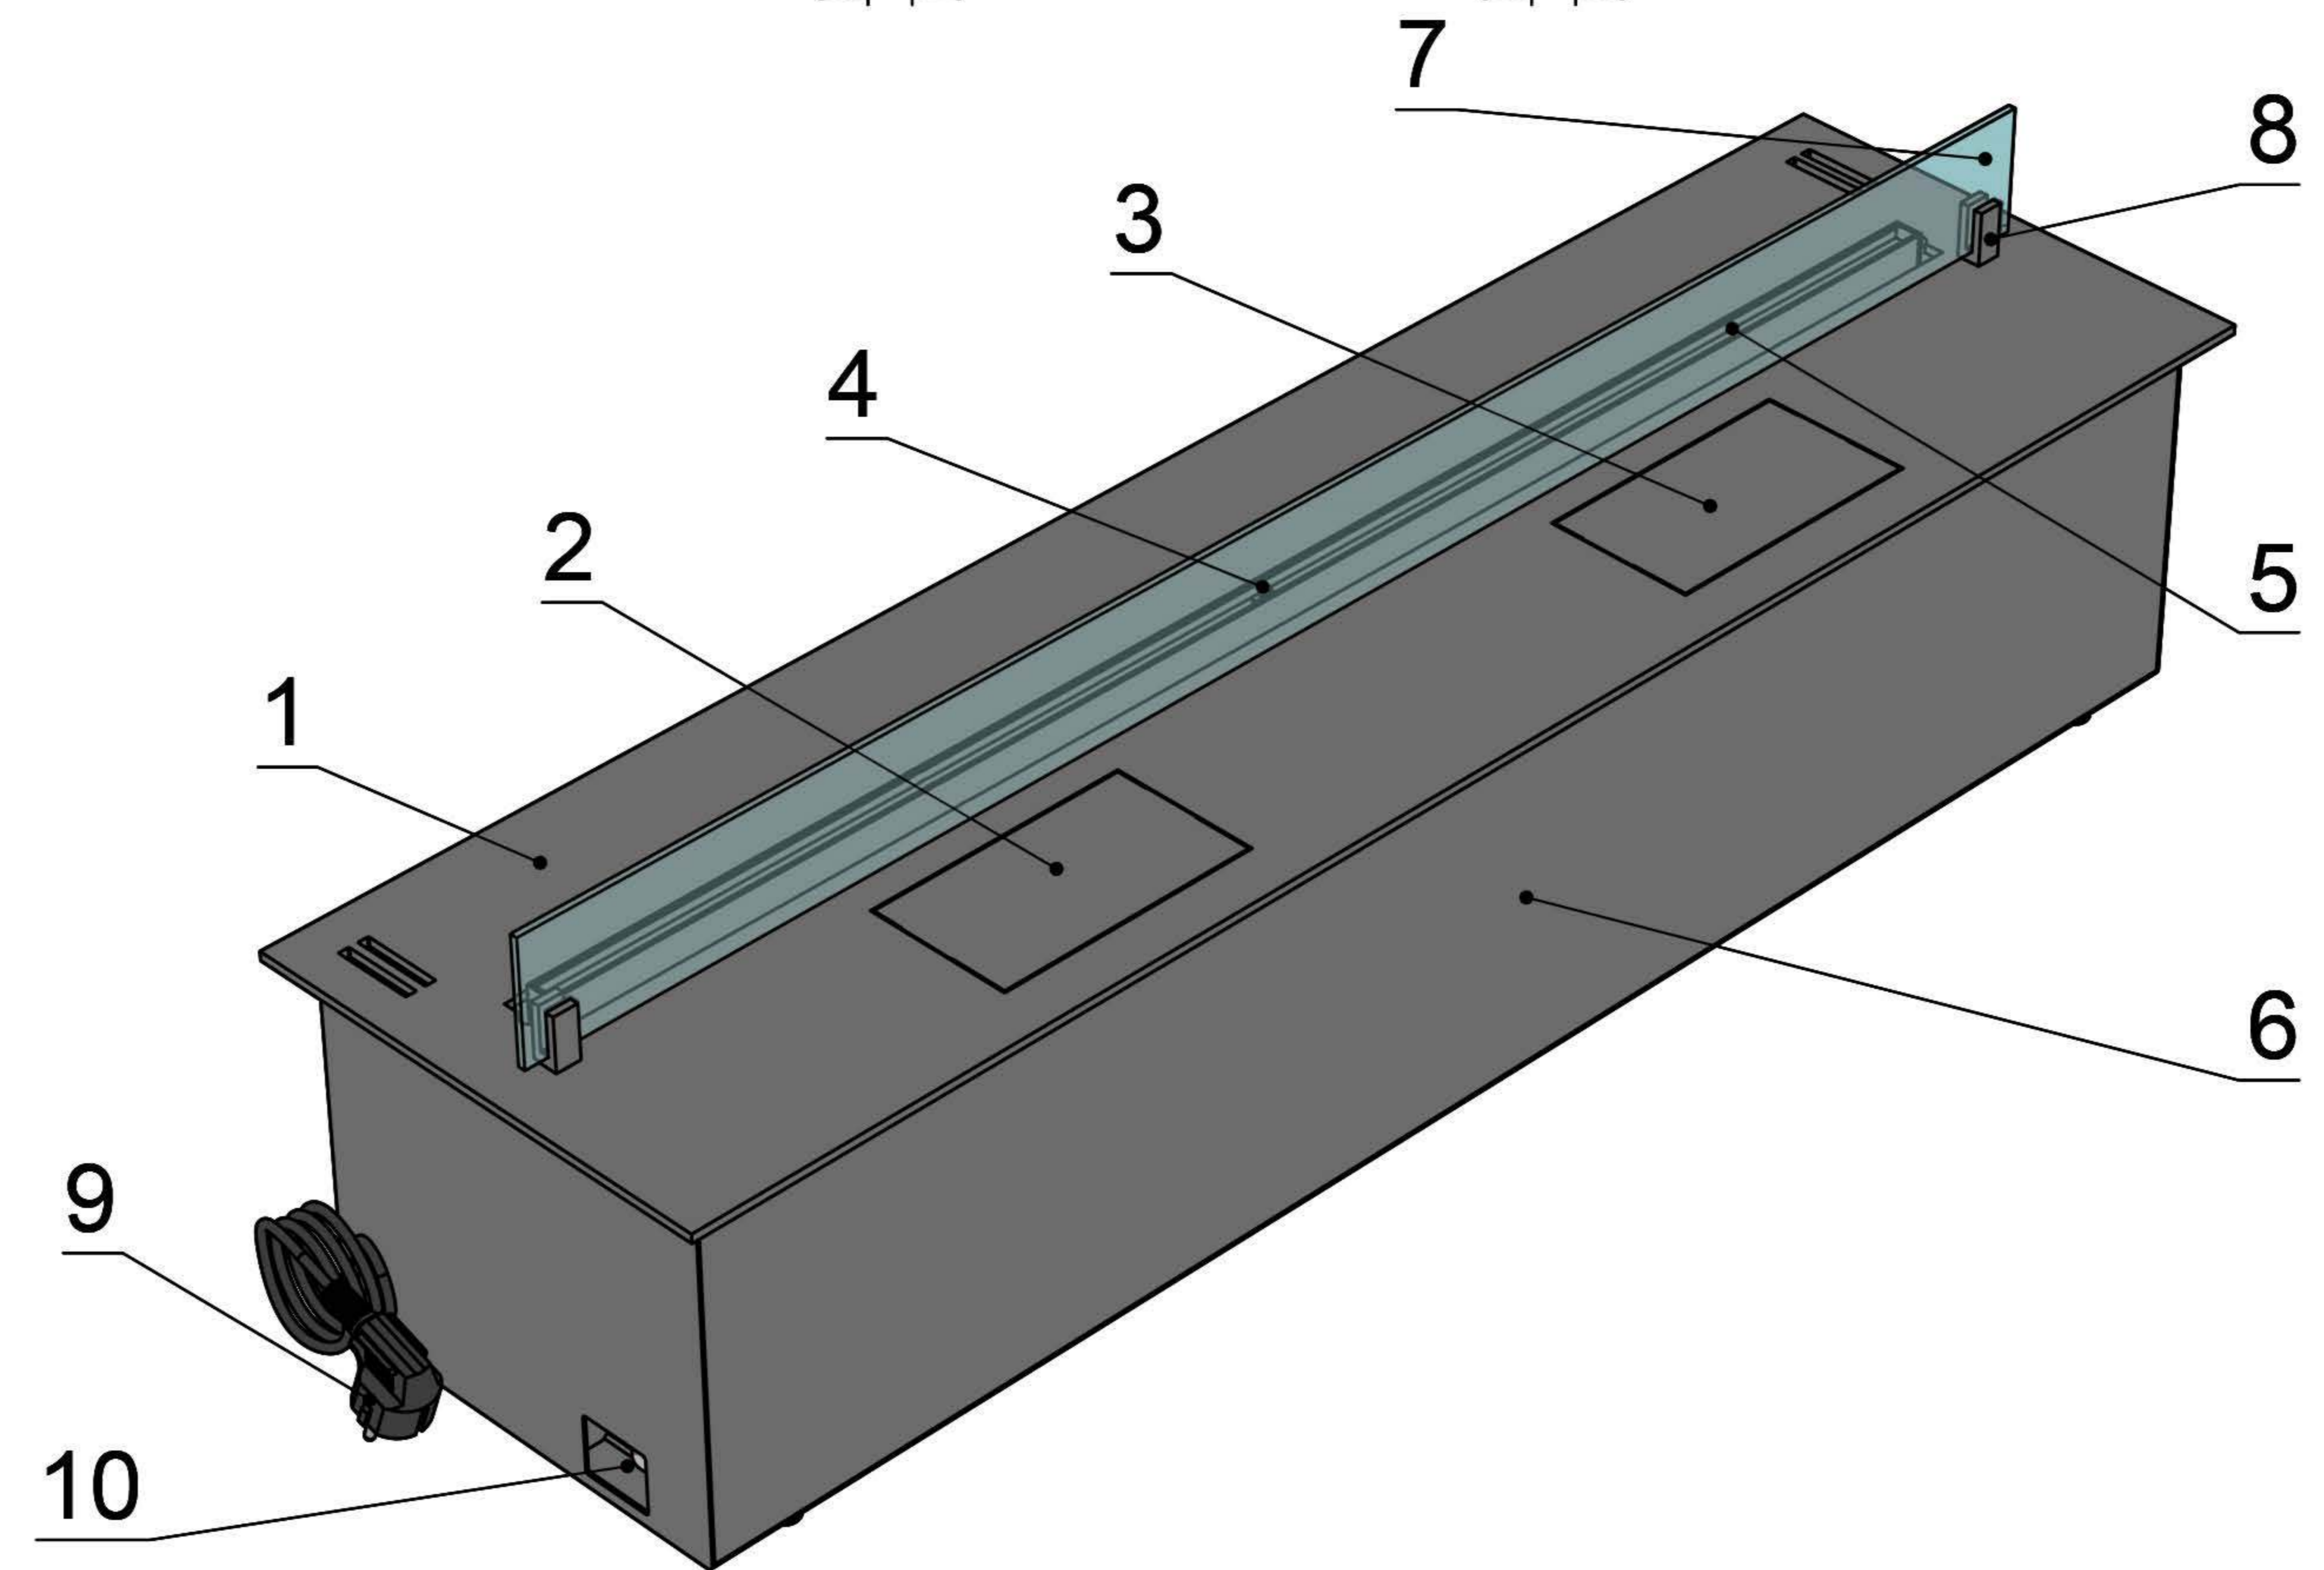

Вид спереду

Вид збоку

Вид зверху

Розміри	Автоматичний біокамін DALEX Ral	
	L300	L400
L1, мм	300	400
L2, мм	266	366
L3, мм	200	300
L4, мм	260	360

1. Лицьова панель.
2. Кнопка живлення.
3. Люк заправки.
4. Підпалювач.
5. Сопло (лінія вогню).

- 6. Захисний металевий корпус.
- 7. Захисне жаростійке скло.
- 8. Триммач скла.
- 9. Кабель/роз'єм для підключення до електромережі.
- 10. Автоматичний вимикач.

Розміри	Автоматичний біокамін DALEX Ral	
	L500	L600
L1, мм	500	600
L2, мм	466	566
L3, мм	400	500
L4, мм	460	560

Вид спереду

Вид збоку

Вид зверху

- 1. Лицьова панель.
- 2. Люк панелі керування.
- 3. Люк заправки.
- 4. Підпалювач.
- 5. Сопло (лінія вогню).
- 6. Захисний металевий корпус.
- 7. Захисне жаростійке скло.
- 8. Триммач скла.
- 9. Кабель/роз'єм для підключення до електромережі.
- 10. Автоматичний вимикач.

Вид спереду

Вид збоку

Вид зверху

Автоматичний біокамін DALEX Ral

Розміри

L1600 L1700 L1800 L1900 L2000

L1, мм 1600 1700 1800 1900 2000

L2, мм 1566 1666 1766 1866 1966