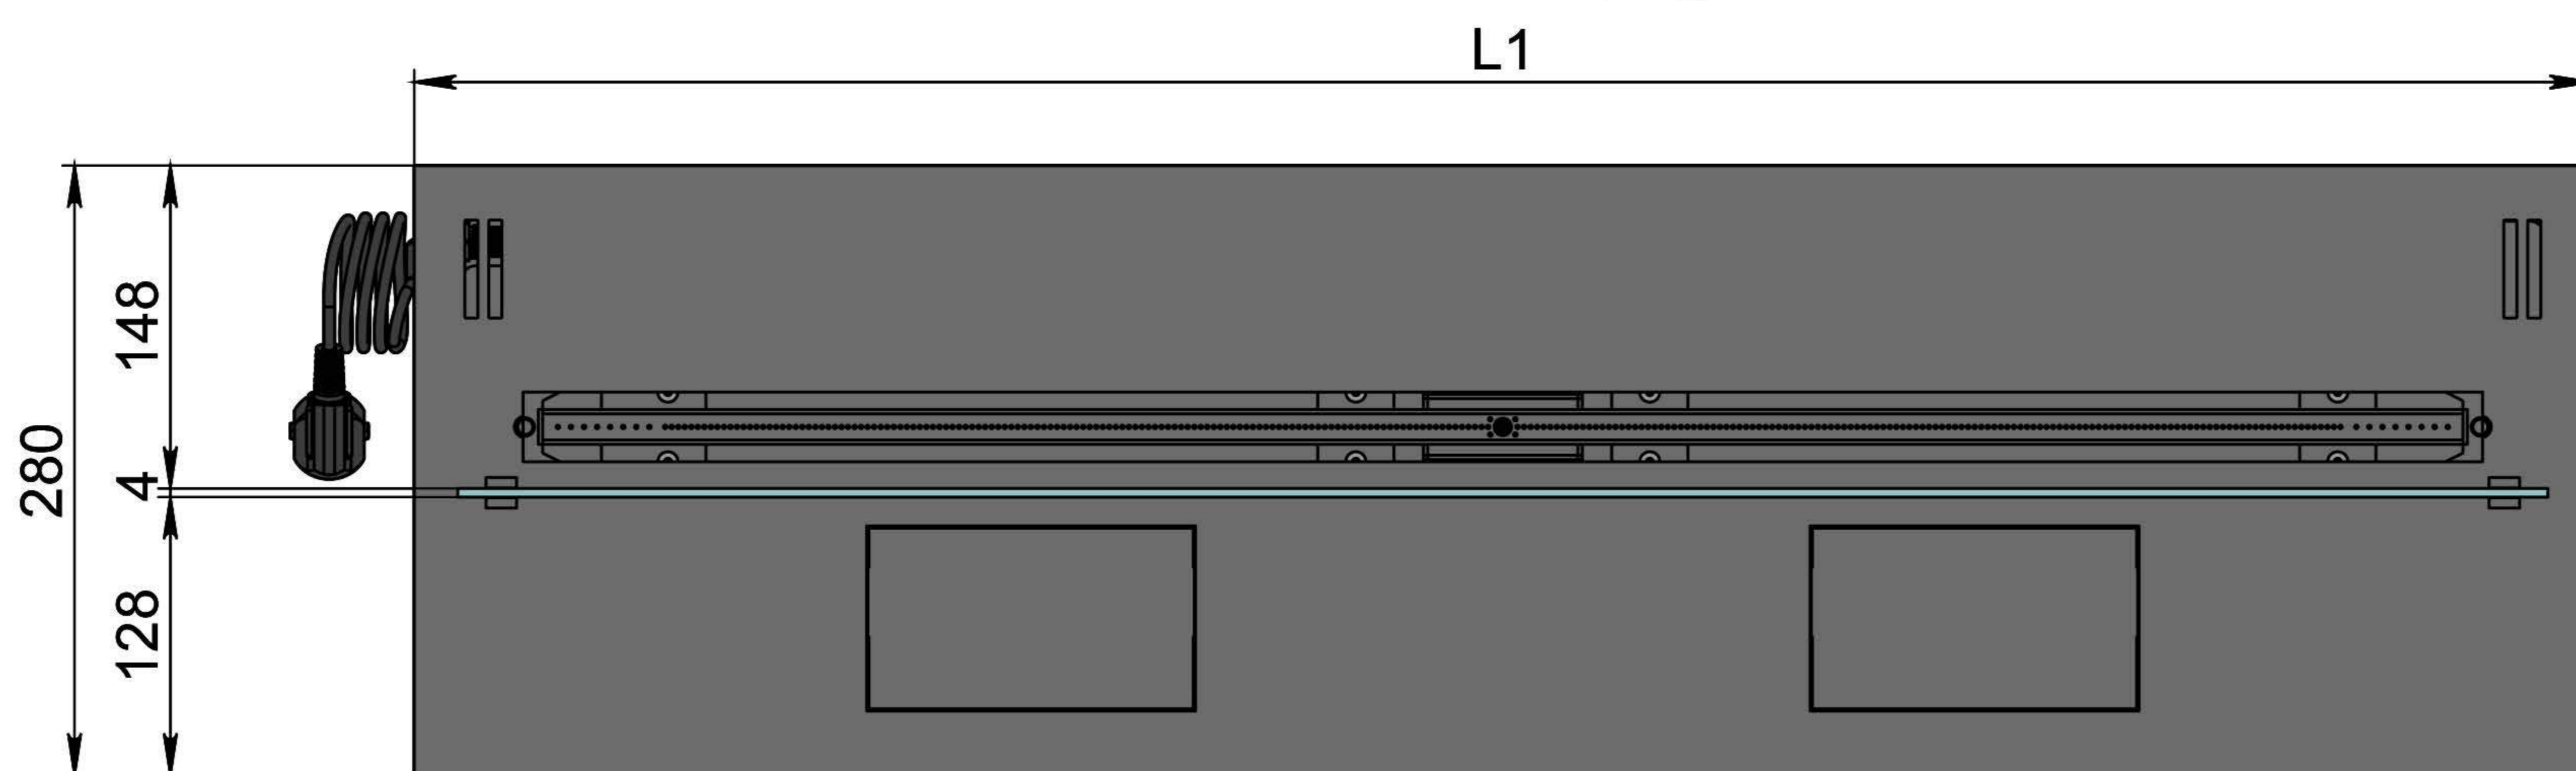

Вид зверху

1. Лицьова панель.
2. Люк панелі керування.
3. Люк заправки.
4. Підпалювач.
5. Сопло (лінія вогню).
6. Захисний металевий корпус.
7. Захисне жаростійке скло.
8. Триммач скла.
9. Кабель/роз'єм для підключення до електромережі.
10. Автоматичний вимикач.

Автоматичний біокамін DALEX Ral

Розміри	Автоматичний біокамін DALEX Ral								
	L700	L800	L900	L1000	L1100	L1200	L1300	L1400	L1500
L1, мм	700	800	900	1000	1100	1200	1300	1400	1500
L2, мм	666	766	866	966	1066	1166	1266	1366	1466
L3, мм	600	700	800	900	1000	1100	1200	1300	1400
L4, мм	660	760	860	960	1060	1160	1260	1360	1460