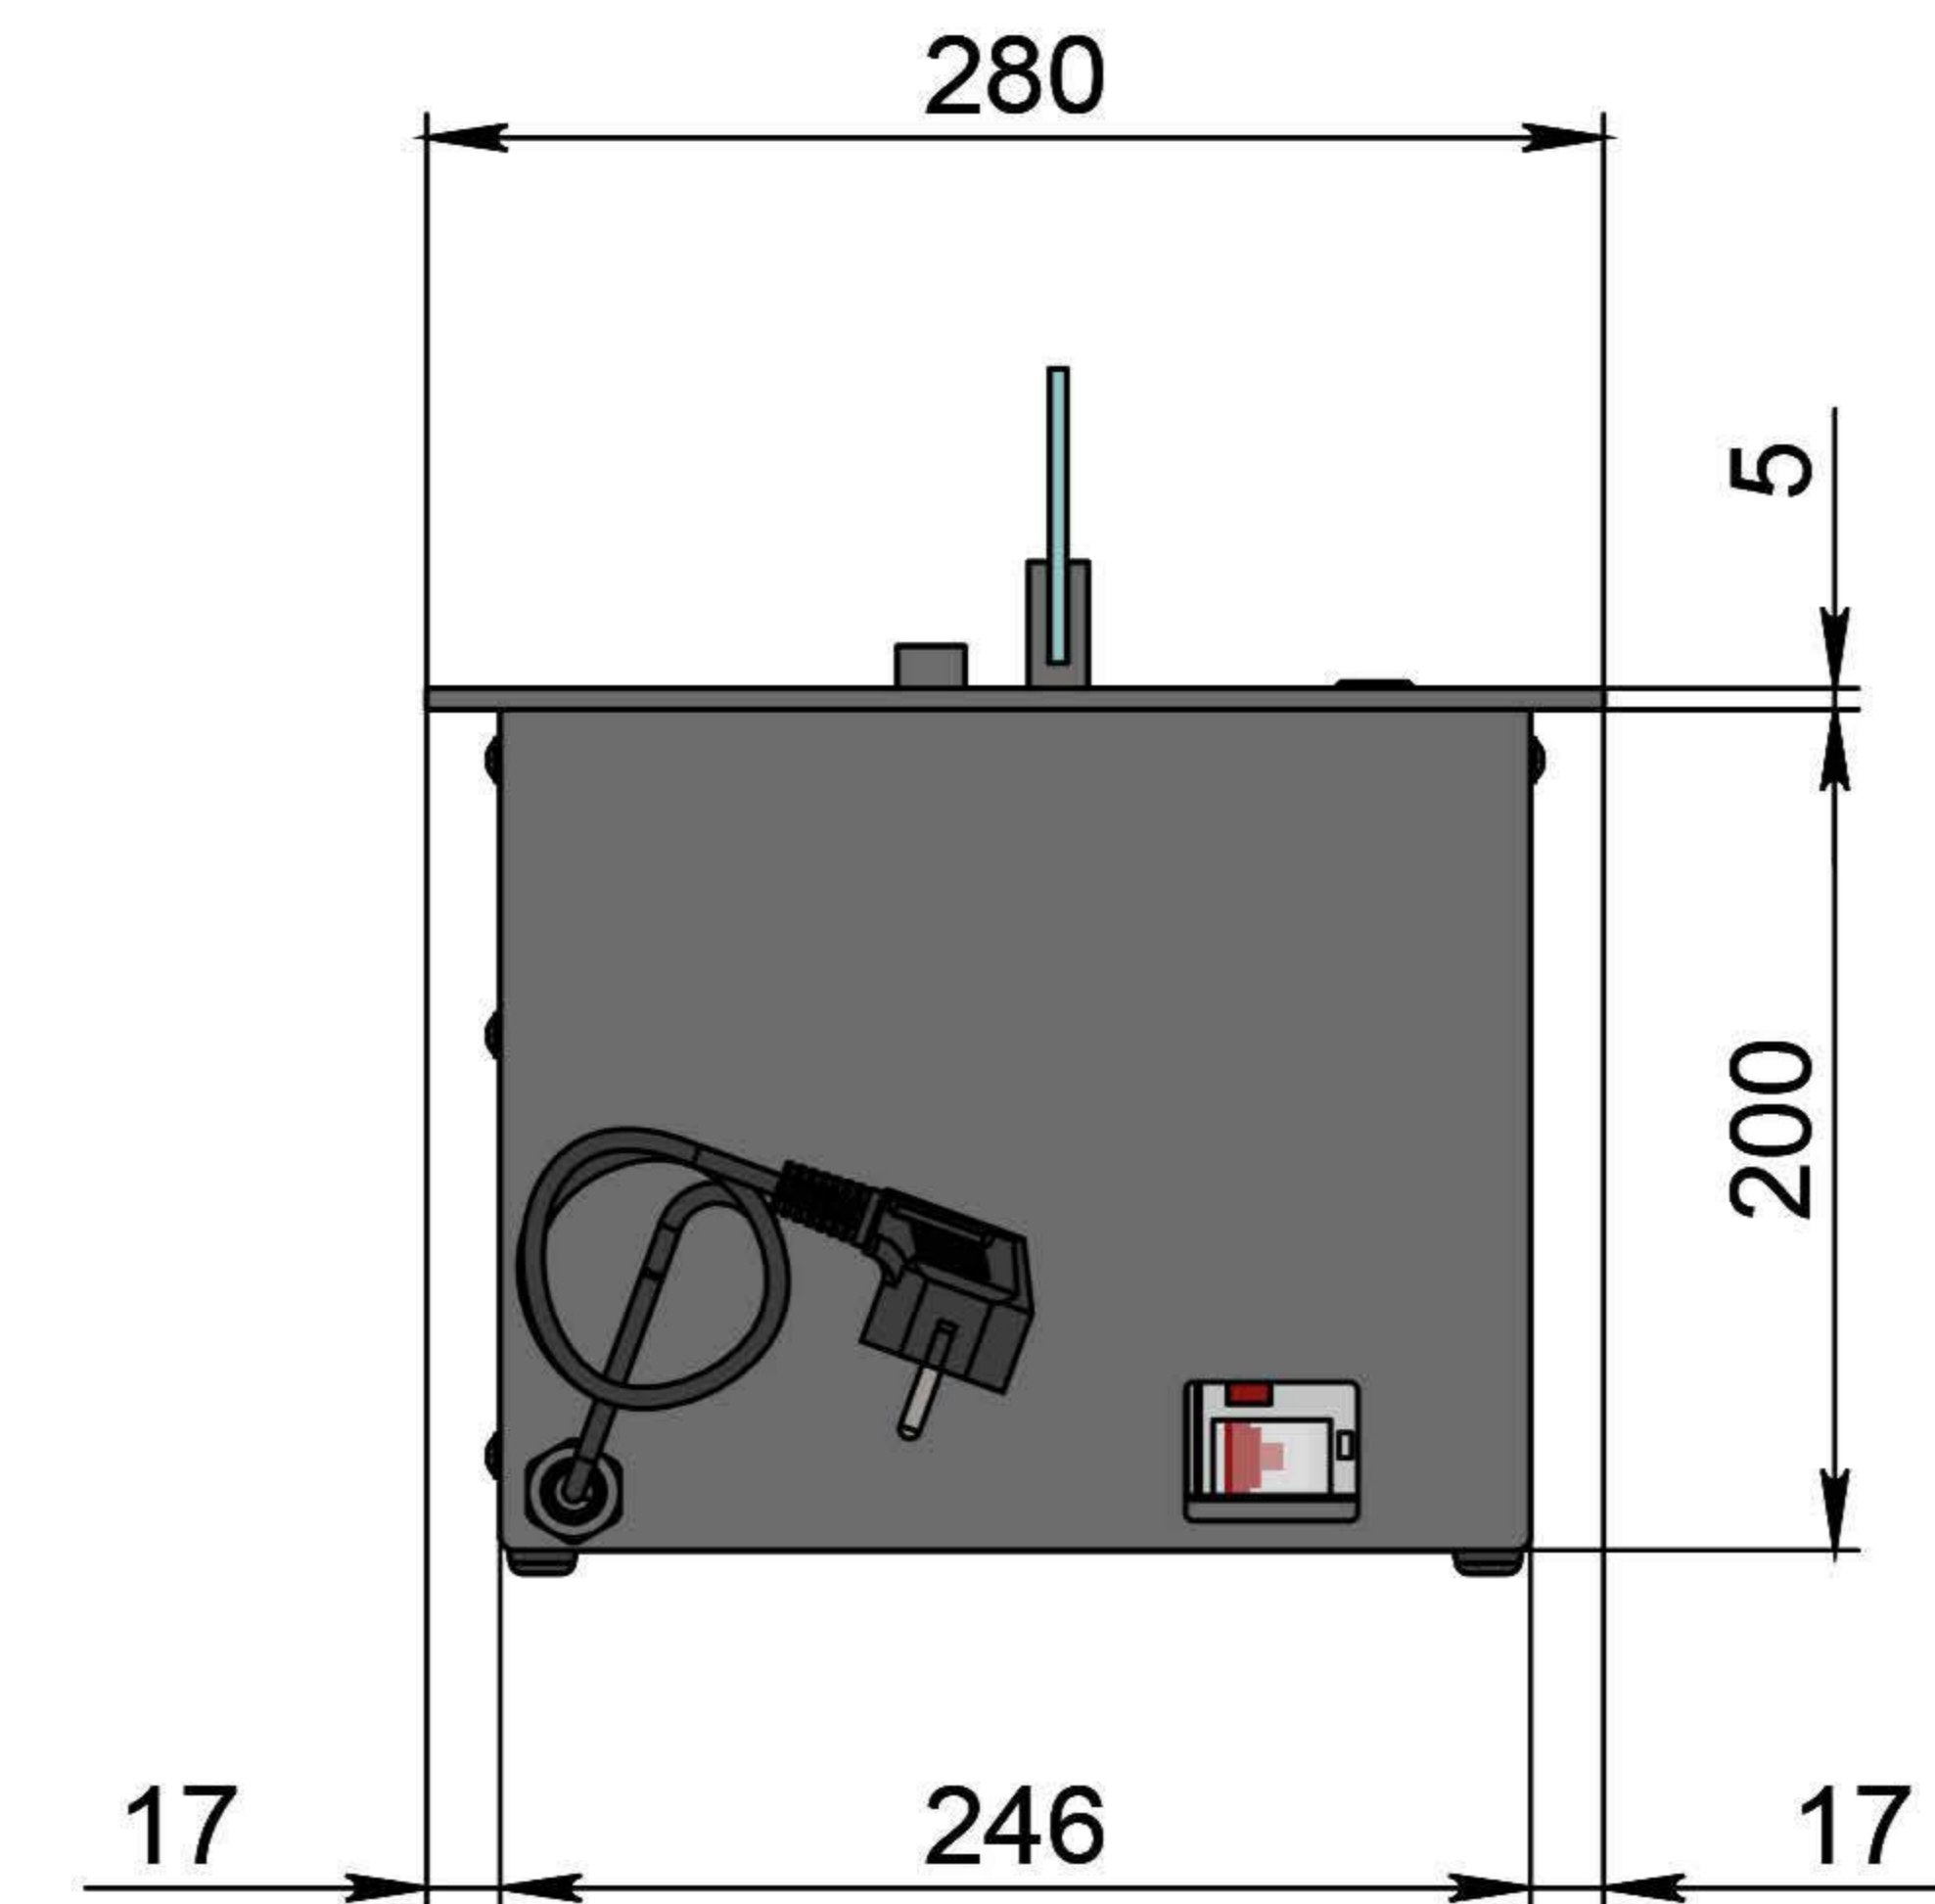

Вид спереду

Вид збоку

Вид зверху

Розміри	Автоматичний біокамін DALEX Ral	
	L300	L400
L1, мм	300	400
L2, мм	266	366
L3, мм	200	300
L4, мм	260	360

1. Лицьова панель.
2. Кнопка живлення.
3. Люк заправки.
4. Підпалювач.
5. Сопло (лінія вогню).

6. Захисний металевий корпус.
7. Захисне жаростійке скло.
8. Триммач скла.
9. Кабель/роз'єм для підключення до електромережі.
10. Автоматичний вимикач.

Вид спереду

Вид збоку

Вид зверху

- 1. Лицьова панель.
- 2. Панель керування.
- 3. Люк заправки.
- 4. Підпалювач.
- 5. Сопло (лінія вогню).

- 6. Захисний металевий корпус.
- 7. Захисне жаростійке скло.
- 8. Триммач скла.
- 9. Кабель/роз'єм для підключення до електромережі.
- 10. Автоматичний вимикач.

Розміри	Автоматичний біокамін DALEX Ral	
	L500	L600
L1, мм	500	600
L2, мм	466	566
L3, мм	400	500
L4, мм	460	560

Вид спереду

Вид збоку

Вид зверху

Автоматичний біокамін DALEX Ral

Розміри

L1600 L1700 L1800 L1900 L2000

L1, мм 1600 1700 1800 1900 2000

L2, мм 1566 1666 1766 1866 1966