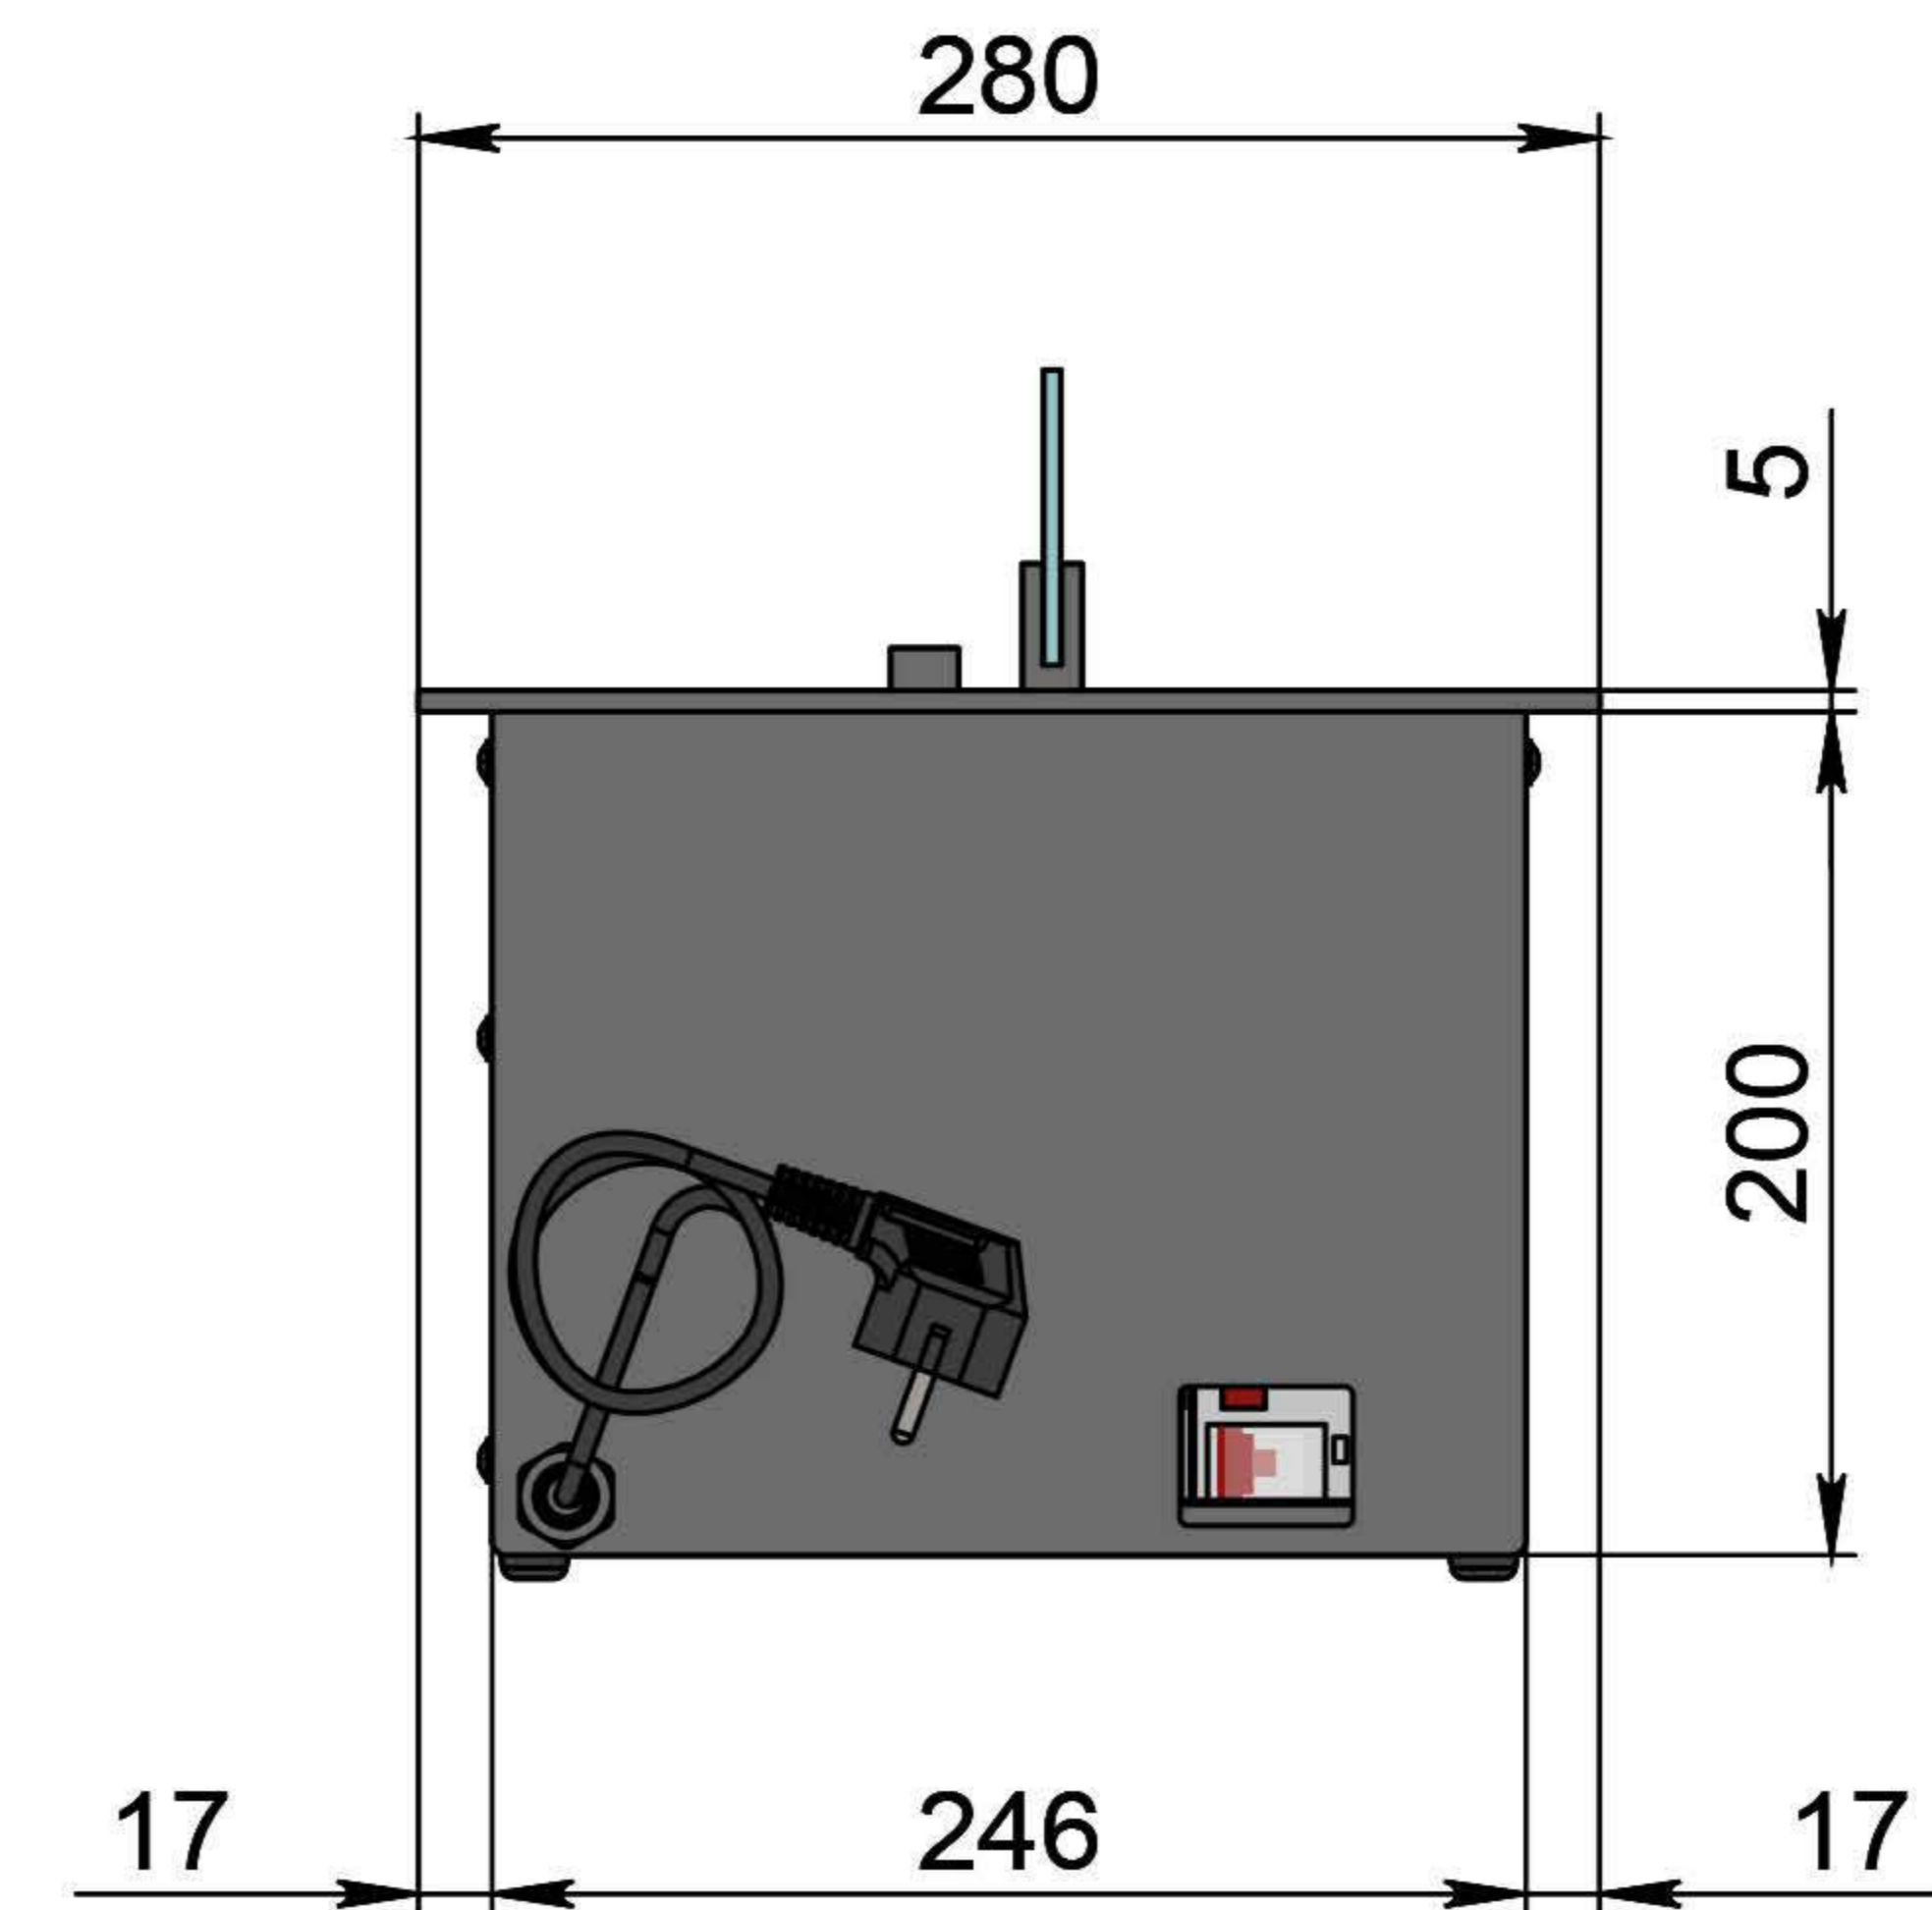

Вид збоку

1. Лицьова панель.
2. Люк панелі керування.
3. Люк заправки.
4. Підпалювач.
5. Сопло (лінія вогню).
6. Захисний металевий корпус.
7. Захисне жаростійке скло.
8. Триммач скла.
9. Кабель/роз'єм для підключення до електромережі.
10. Автоматичний вимикач.

Автоматичний біокамін DALEX Ral

Розміри	Автоматичний біокамін DALEX Ral								
	L700	L800	L900	L1000	L1100	L1200	L1300	L1400	L1500
L1, мм	700	800	900	1000	1100	1200	1300	1400	1500
L2, мм	666	766	866	966	1066	1166	1266	1366	1466
L3, мм	600	700	800	900	1000	1100	1200	1300	1400
L4, мм	660	760	860	960	1060	1160	1260	1360	1460