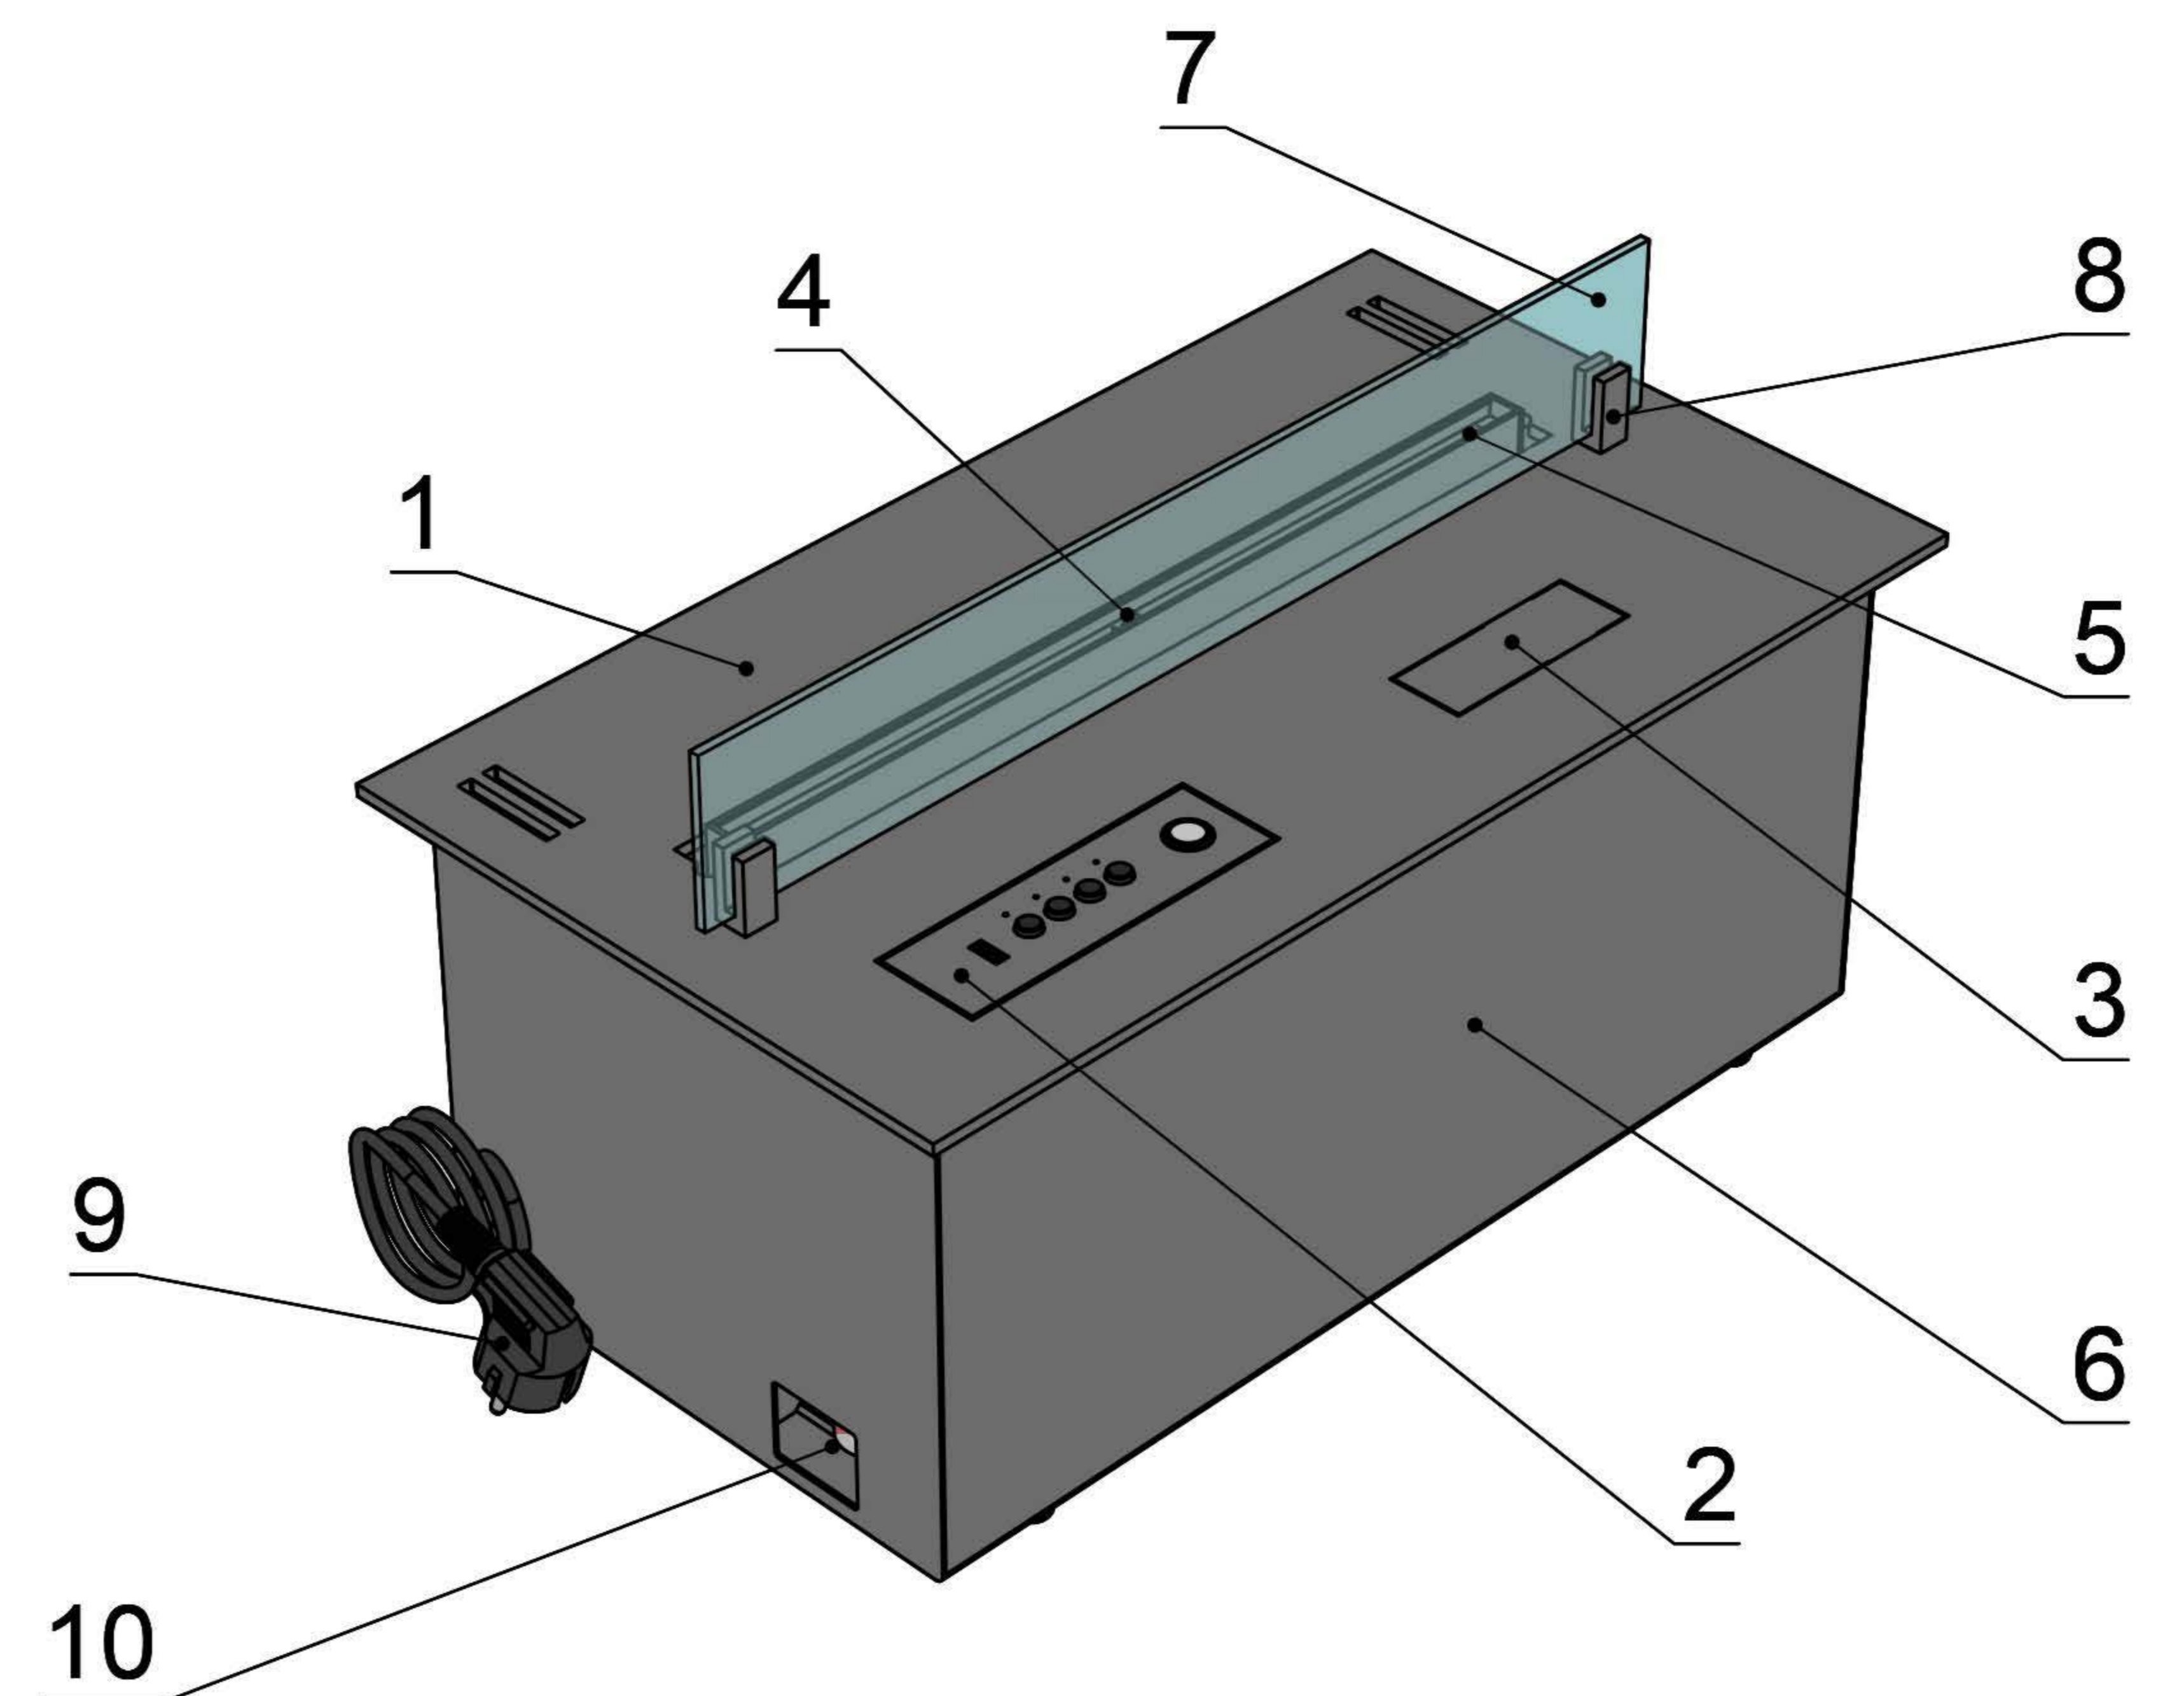

Вид спереду

Вид збоку

Вид зверху

Розміри	Автоматичний біокамін DALEX Ral	
	L300	L400
L1, мм	300	400
L2, мм	266	366
L3, мм	200	300
L4, мм	260	360

1. Лицьова панель.
2. Кнопка живлення.
3. Люк заправки.
4. Підпалювач.
5. Сопло (лінія вогню).

6. Захисний металевий корпус.
7. Захисне жаростійке скло.
8. Триммач скла.
9. Кабель/роз'єм для підключення до електромережі.
10. Автоматичний вимикач.

Вид спереду

Вид збоку

Вид зверху

- 1. Лицьова панель.
- 2. Панель керування.
- 3. Люк заправки.
- 4. Підпалювач.
- 5. Сопло (лінія вогню).

- 6. Захисний металевий корпус.
- 7. Захисне жаростійке скло.
- 8. Триммач скла.
- 9. Кабель/роз'єм для підключення до електромережі.
- 10. Автоматичний вимикач.

Розміри	Автоматичний біокамін DALEX Ral	
	L500	L600
L1, мм	500	600
L2, мм	466	566
L3, мм	400	500
L4, мм	460	560

Вид спереду

Вид збоку

Вид зверху

Автоматичний біокамін DALEX Ral

Розміри

L1600 L1700 L1800 L1900 L2000

L1, мм 1600 1700 1800 1900 2000

L2, мм 1566 1666 1766 1866 1966