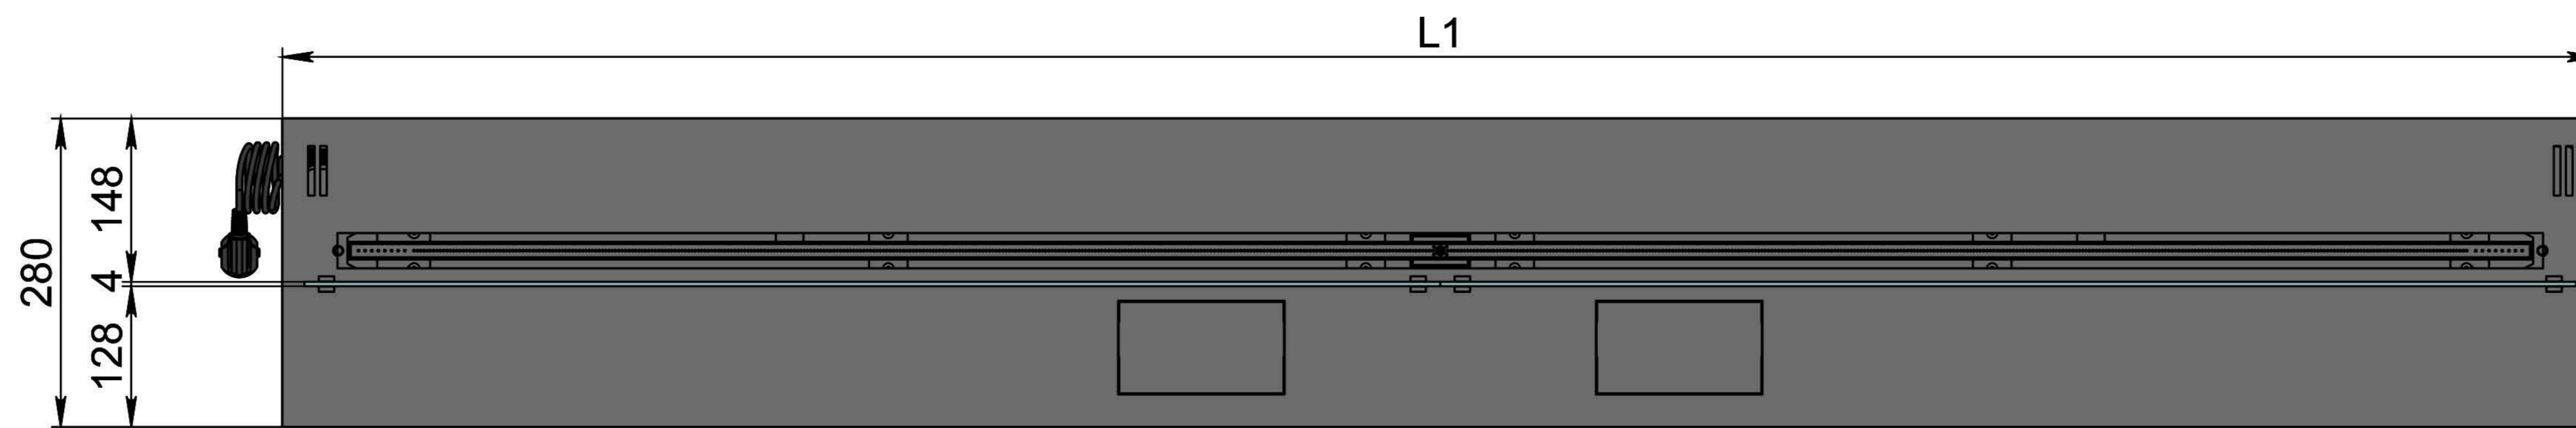

Вид спереду

Вид збоку

Вид зверху

Автоматичний біокамін DALEX Ral

Розміри

L1600 L1700 L1800 L1900 L2000

L1, мм 1600 1700 1800 1900 2000

L2, мм 1566 1666 1766 1866 1966

L3, мм 1500 1600 1700 1800 1900

L4, мм 1560 1660 1760 1860 1960

Вид спереду

Вид збоку

Вид зверху

Автоматичний біокамін DALEX Ral

Розміри

Розміри	Автоматичний біокамін DALEX Ral									
	L2100	L2200	L2300	L2400	L2500	L2600	L2700	L2800	L2900	L3000
L1, мм	2100	2200	2300	2400	2500	2600	2700	2800	2900	3000
L2, мм	2066	2166	2266	2366	2466	2566	2666	2766	2866	2966
L3, мм	2000	2100	2200	2300	2400	2500	2600	2700	2800	2900
L4, мм	1030	1080	1130	1180	1230	1280	1330	1380	1430	1480