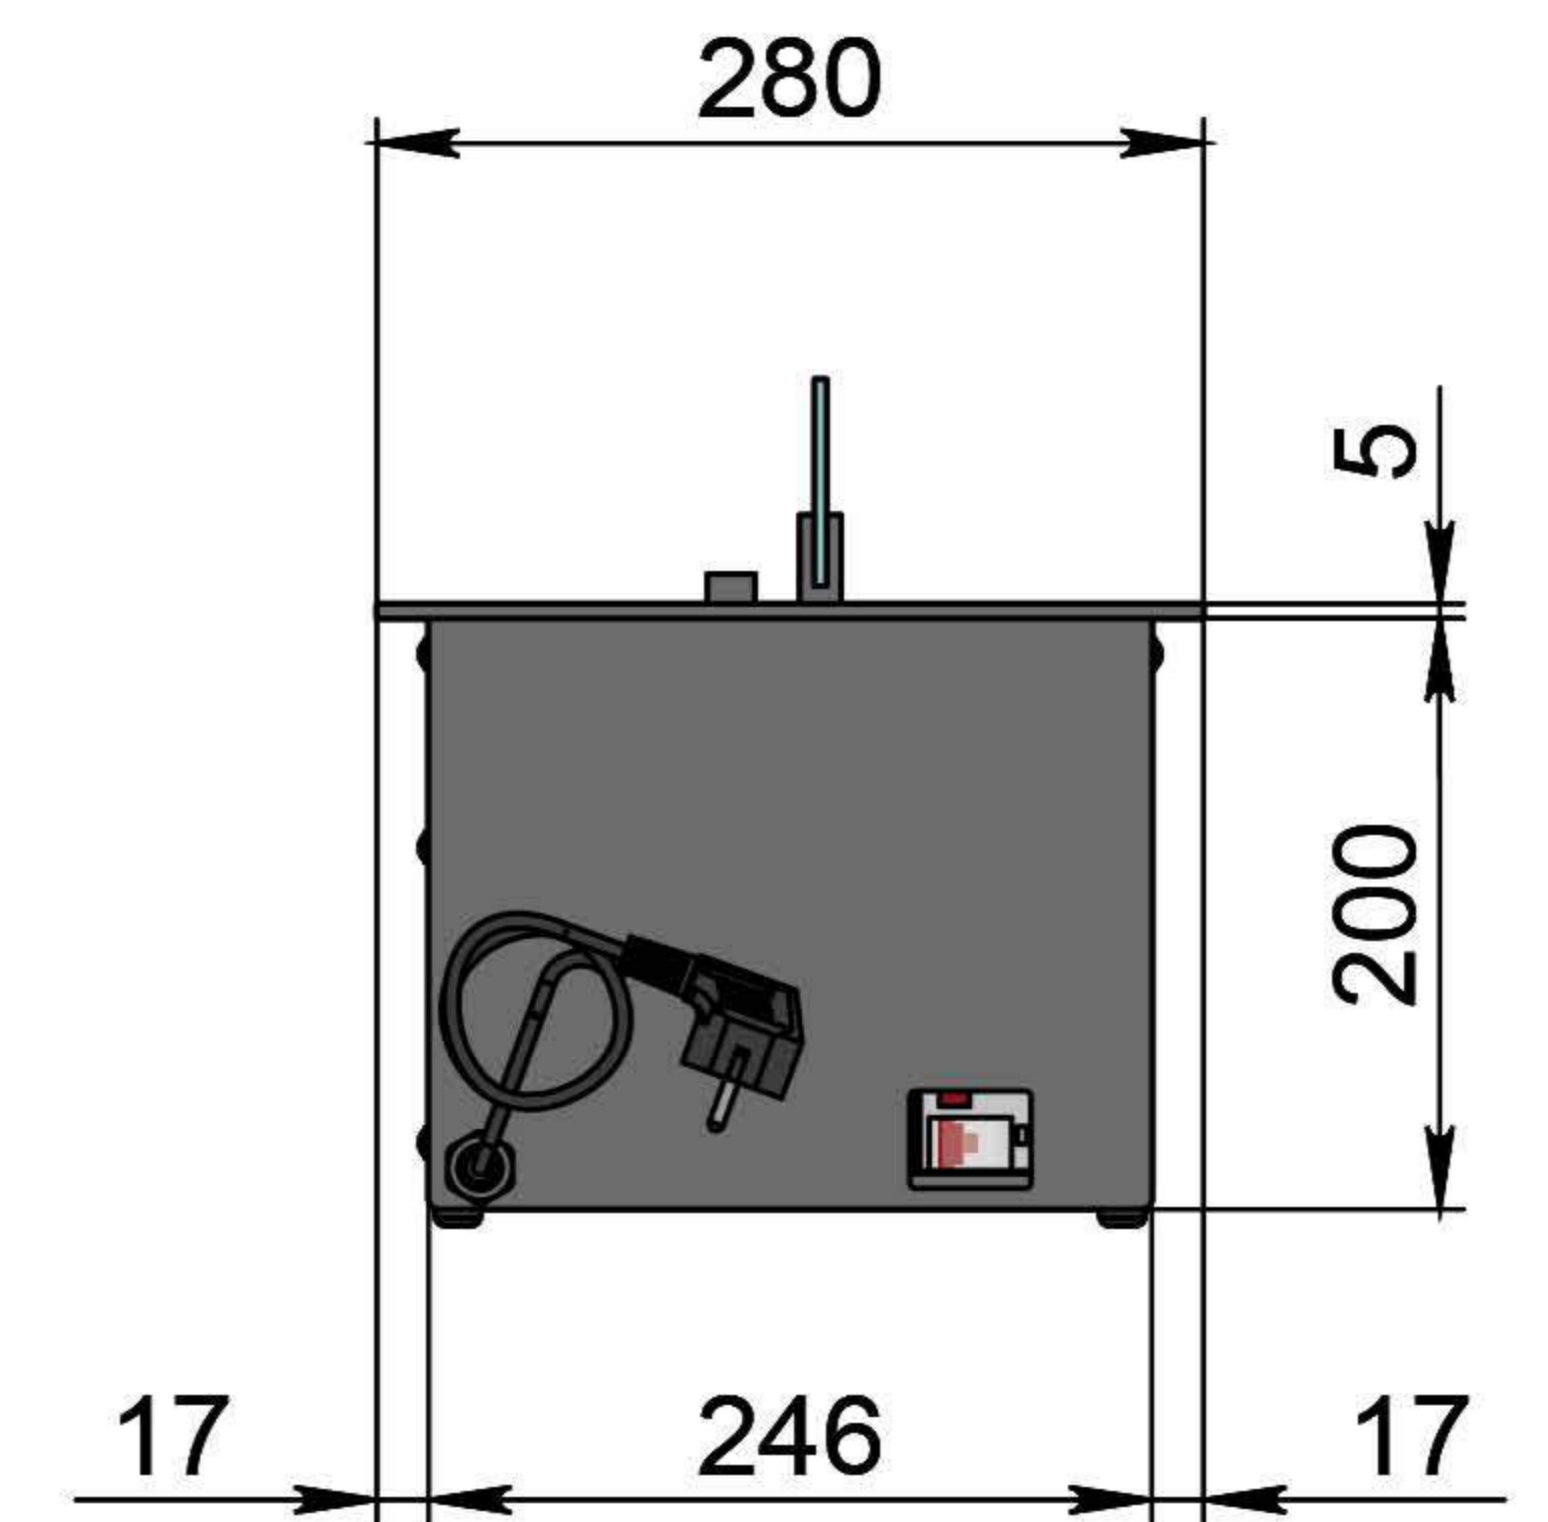

Автоматичний біокамін DALEX Ral

Розміри	Автоматичний біокамін DALEX Ral								
	L700	L800	L900	L1000	L1100	L1200	L1300	L1400	L1500
L1, мм	700	800	900	1000	1100	1200	1300	1400	1500
L2, мм	666	766	866	966	1066	1166	1266	1366	1466
L3, мм	600	700	800	900	1000	1100	1200	1300	1400
L4, мм	660	760	860	960	1060	1160	1260	1360	1460

Вид спереду

Вид збоку

Вид зверху

Автоматичний біокамін DALEX Ral

Розміри

L1600 L1700 L1800 L1900 L2000

L1, мм 1600 1700 1800 1900 2000

L2, мм 1566 1666 1766 1866 1966

L3, мм 1500 1600 1700 1800 1900

L4, мм 1560 1660 1760 1860 1960

Вид спереду

Вид збоку

Вид зверху

Автоматичний біокамін DALEX Ral

Розміри

Розміри	Автоматичний біокамін DALEX Ral									
	L2100	L2200	L2300	L2400	L2500	L2600	L2700	L2800	L2900	L3000
L1, мм	2100	2200	2300	2400	2500	2600	2700	2800	2900	3000
L2, мм	2066	2166	2266	2366	2466	2566	2666	2766	2866	2966
L3, мм	2000	2100	2200	2300	2400	2500	2600	2700	2800	2900
L4, мм	1030	1080	1130	1180	1230	1280	1330	1380	1430	1480