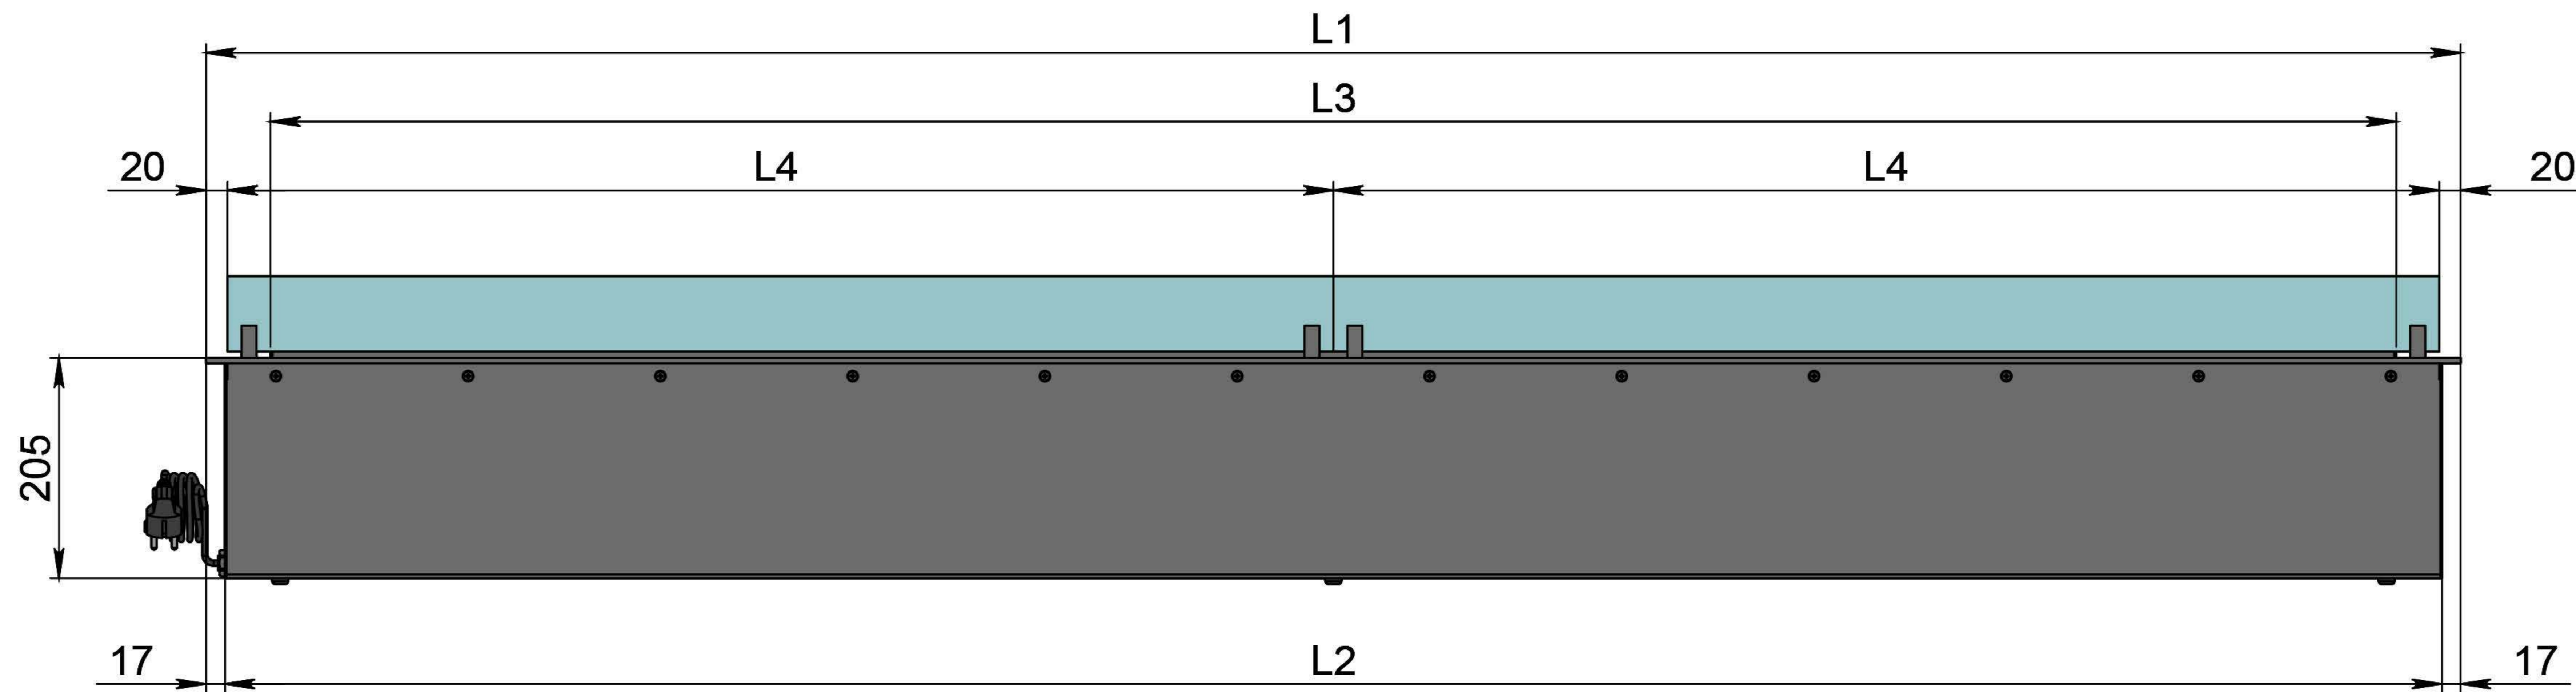

Автоматичний біокамін DALEX Ral

Розміри	Автоматичний біокамін DALEX Ral								
	L700	L800	L900	L1000	L1100	L1200	L1300	L1400	L1500
L1, мм	700	800	900	1000	1100	1200	1300	1400	1500
L2, мм	666	766	866	966	1066	1166	1266	1366	1466
L3, мм	600	700	800	900	1000	1100	1200	1300	1400
L4, мм	660	760	860	960	1060	1160	1260	1360	1460

Вид спереду

Вид збоку

Вид зверху

Автоматичний біокамін DALEX Ral

Розміри

L1600 L1700 L1800 L1900 L2000

L1, мм 1600 1700 1800 1900 2000

L2, мм 1566 1666 1766 1866 1966

L3, мм 1500 1600 1700 1800 1900

L4, мм 1560 1660 1760 1860 1960

Вид спереду

Вид збоку

Вид зверху

Автоматичний біокамін DALEX Ral

Розміри

Розміри	Автоматичний біокамін DALEX Ral									
	L2100	L2200	L2300	L2400	L2500	L2600	L2700	L2800	L2900	L3000
L1, мм	2100	2200	2300	2400	2500	2600	2700	2800	2900	3000
L2, мм	2066	2166	2266	2366	2466	2566	2666	2766	2866	2966
L3, мм	2000	2100	2200	2300	2400	2500	2600	2700	2800	2900
L4, мм	1030	1080	1130	1180	1230	1280	1330	1380	1430	1480