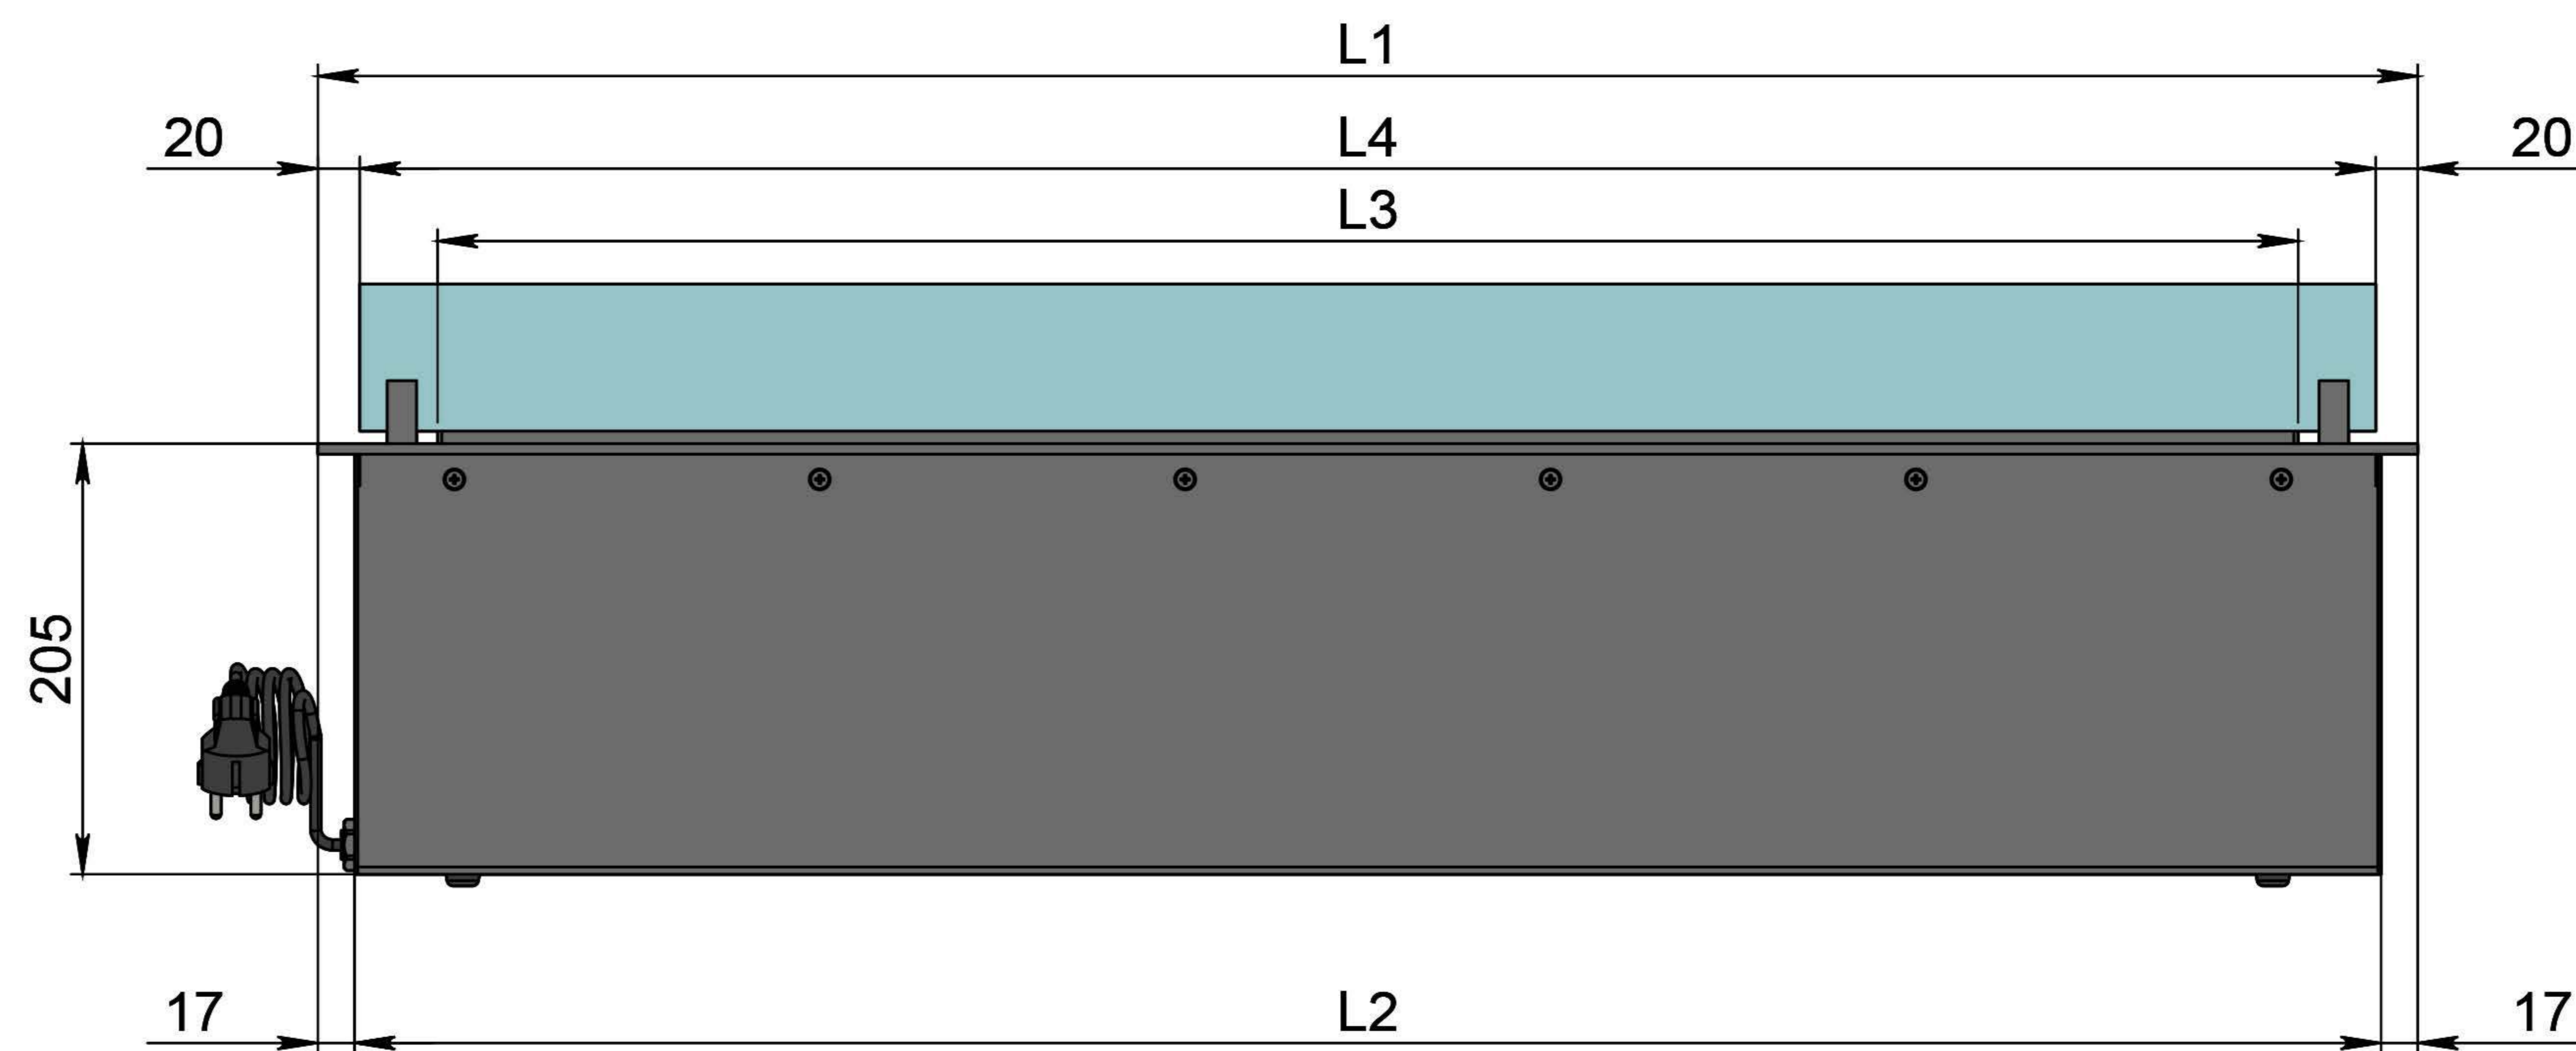

Вид спереду