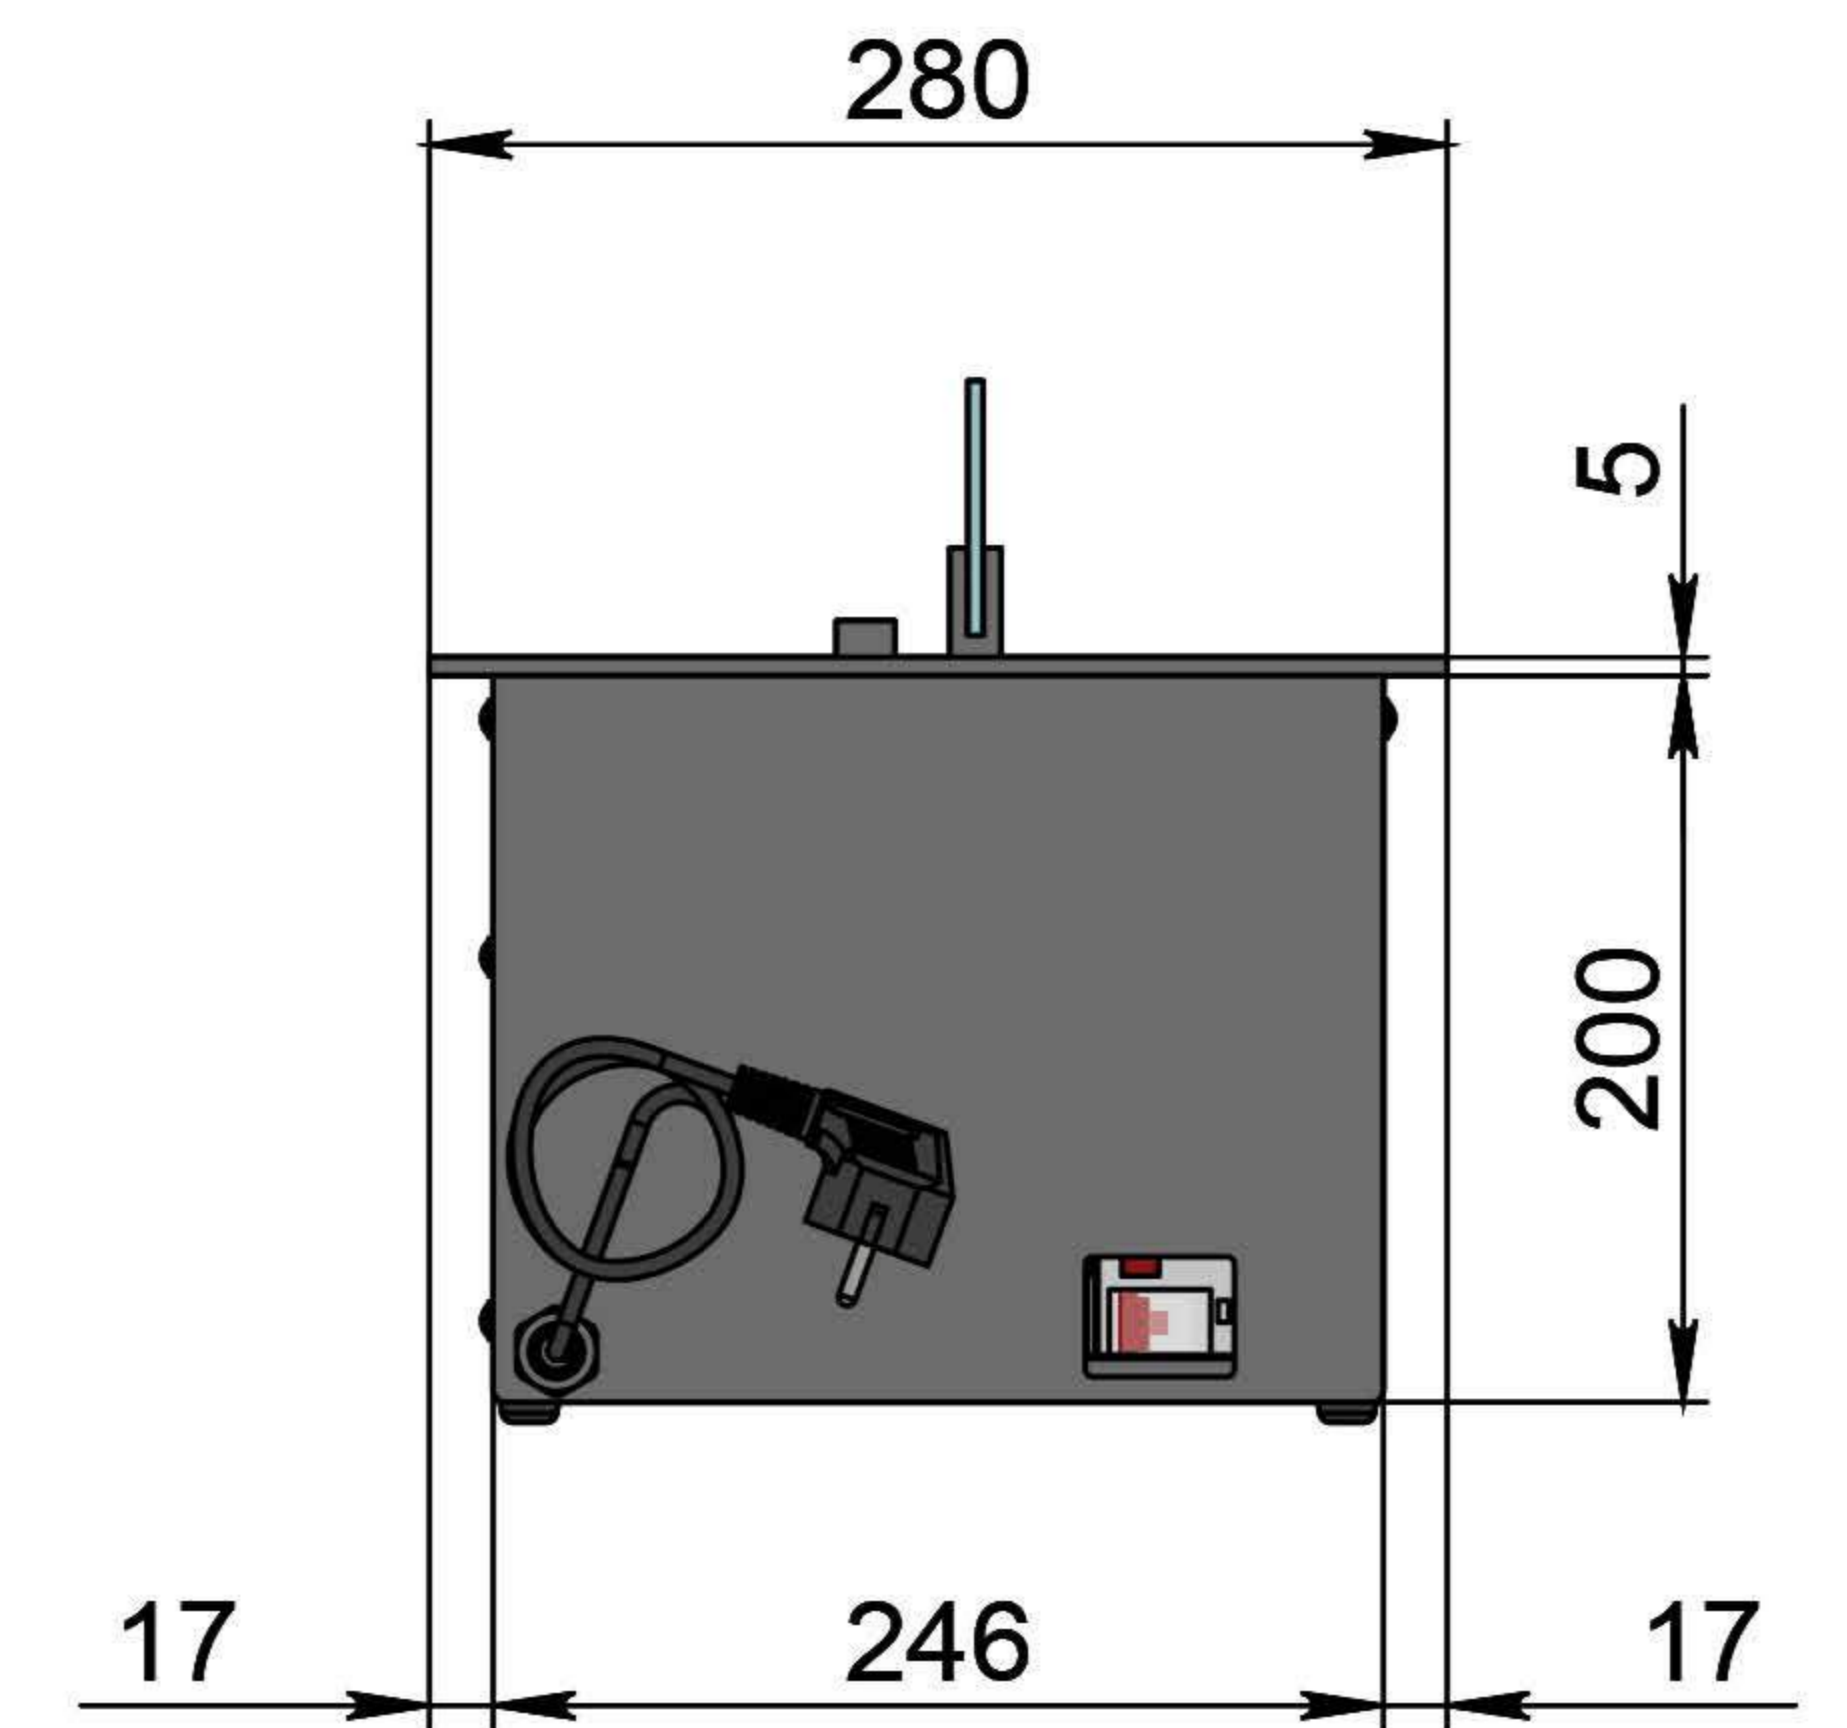

Вид спереду

Вид збоку

Вид зверху

- 1. Лицьова панель.
- 2. Люк панелі керування.
- 3. Люк заправки.
- 4. Підпалювач.
- 5. Сопло (лінія вогню).
- 6. Захисний металевий корпус.
- 7. Захисне жаростійке скло.
- 8. Триммач скла.
- 9. Кабель/роз'єм для підключення до електромережі.
- 10. Автоматичний вимикач.

Автоматичний біокамін DALEX Ral

Розміри	Автоматичний біокамін DALEX Ral								
	L700	L800	L900	L1000	L1100	L1200	L1300	L1400	L1500
L1, мм	700	800	900	1000	1100	1200	1300	1400	1500
L2, мм	666	766	866	966	1066	1166	1266	1366	1466
L3, мм	600	700	800	900	1000	1100	1200	1300	1400
L4, мм	660	760	860	960	1060	1160	1260	1360	1460

Вид спереду

Вид збоку

Вид зверху

Автоматичний біокамін DALEX Ral

Розміри

L1600 L1700 L1800 L1900 L2000

L1, мм 1600 1700 1800 1900 2000

L2, мм 1566 1666 1766 1866 1966

L3, мм 1500 1600 1700 1800 1900

L4, мм 1560 1660 1760 1860 1960

Вид спереду

Вид збоку

Вид зверху

Автоматичний біокамін DALEX Ral

Розміри

Розміри	Автоматичний біокамін DALEX Ral									
	L2100	L2200	L2300	L2400	L2500	L2600	L2700	L2800	L2900	L3000
L1, мм	2100	2200	2300	2400	2500	2600	2700	2800	2900	3000
L2, мм	2066	2166	2266	2366	2466	2566	2666	2766	2866	2966
L3, мм	2000	2100	2200	2300	2400	2500	2600	2700	2800	2900
L4, мм	1030	1080	1130	1180	1230	1280	1330	1380	1430	1480