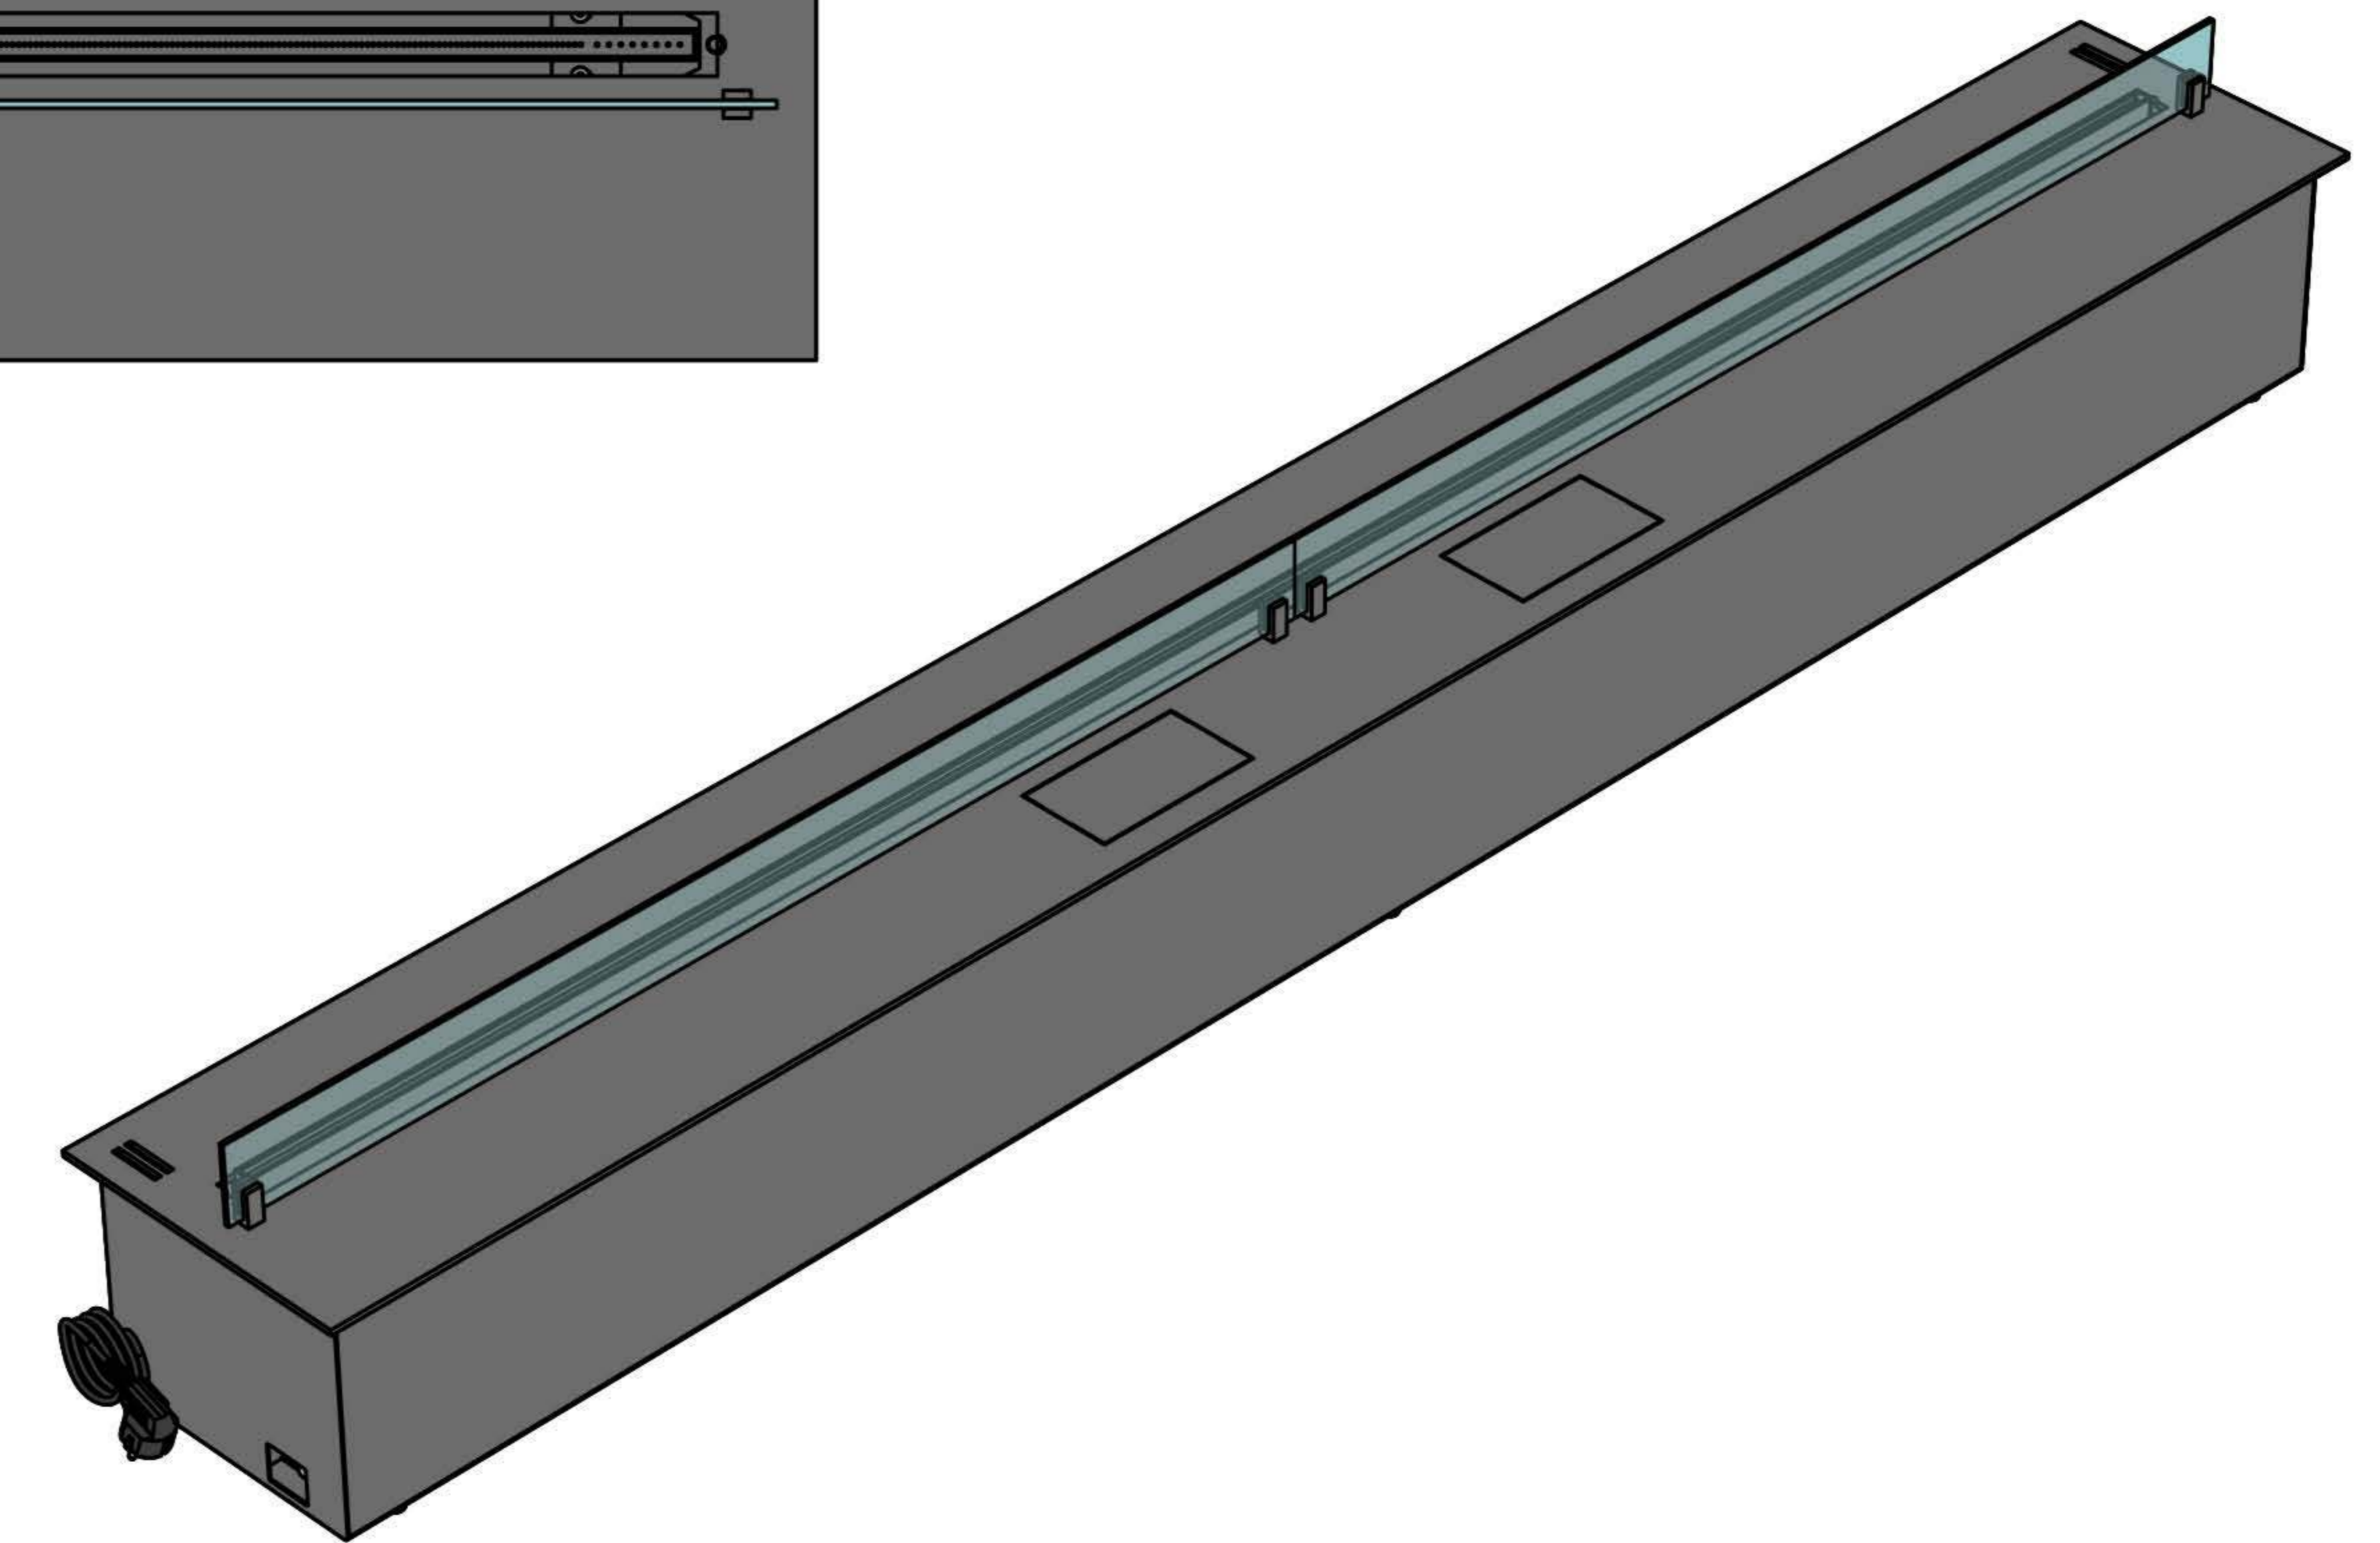

Вид спереду

Вид збоку

Вид зверху

Розміри	Автоматичний біокамін DALEX Ral	
	L300	L400
L1, мм	300	400
L2, мм	266	366
L3, мм	200	300
L4, мм	260	360

1. Лицьова панель.
2. Кнопка живлення.
3. Люк заправки.
4. Підпалювач.
5. Сопло (лінія вогню).

- 6. Захисний металевий корпус.
- 7. Захисне жаростійке скло.
- 8. Триммач скла.
- 9. Кабель/роз'єм для підключення до електромережі.
- 10. Автоматичний вимикач.

Розміри	Автоматичний біокамін DALEX Ral	
	L500	L600
L1, мм	500	600
L2, мм	466	566
L3, мм	400	500
L4, мм	460	560

Вид спереду

Вид збоку

Вид зверху

Автоматичний біокамін DALEX Ral

Розміри

L1600 L1700 L1800 L1900 L2000

L1, мм 1600 1700 1800 1900 2000

L2, мм 1566 1666 1766 1866 1966

L3, мм 1500 1600 1700 1800 1900

L4, мм 1560 1660 1760 1860 1960

Вид спереду

Вид збоку

Вид зверху

Автоматичний біокамін DALEX Ral

Розміри

Розміри	Автоматичний біокамін DALEX Ral									
	L2100	L2200	L2300	L2400	L2500	L2600	L2700	L2800	L2900	L3000
L1, мм	2100	2200	2300	2400	2500	2600	2700	2800	2900	3000
L2, мм	2066	2166	2266	2366	2466	2566	2666	2766	2866	2966
L3, мм	2000	2100	2200	2300	2400	2500	2600	2700	2800	2900
L4, мм	1030	1080	1130	1180	1230	1280	1330	1380	1430	1480