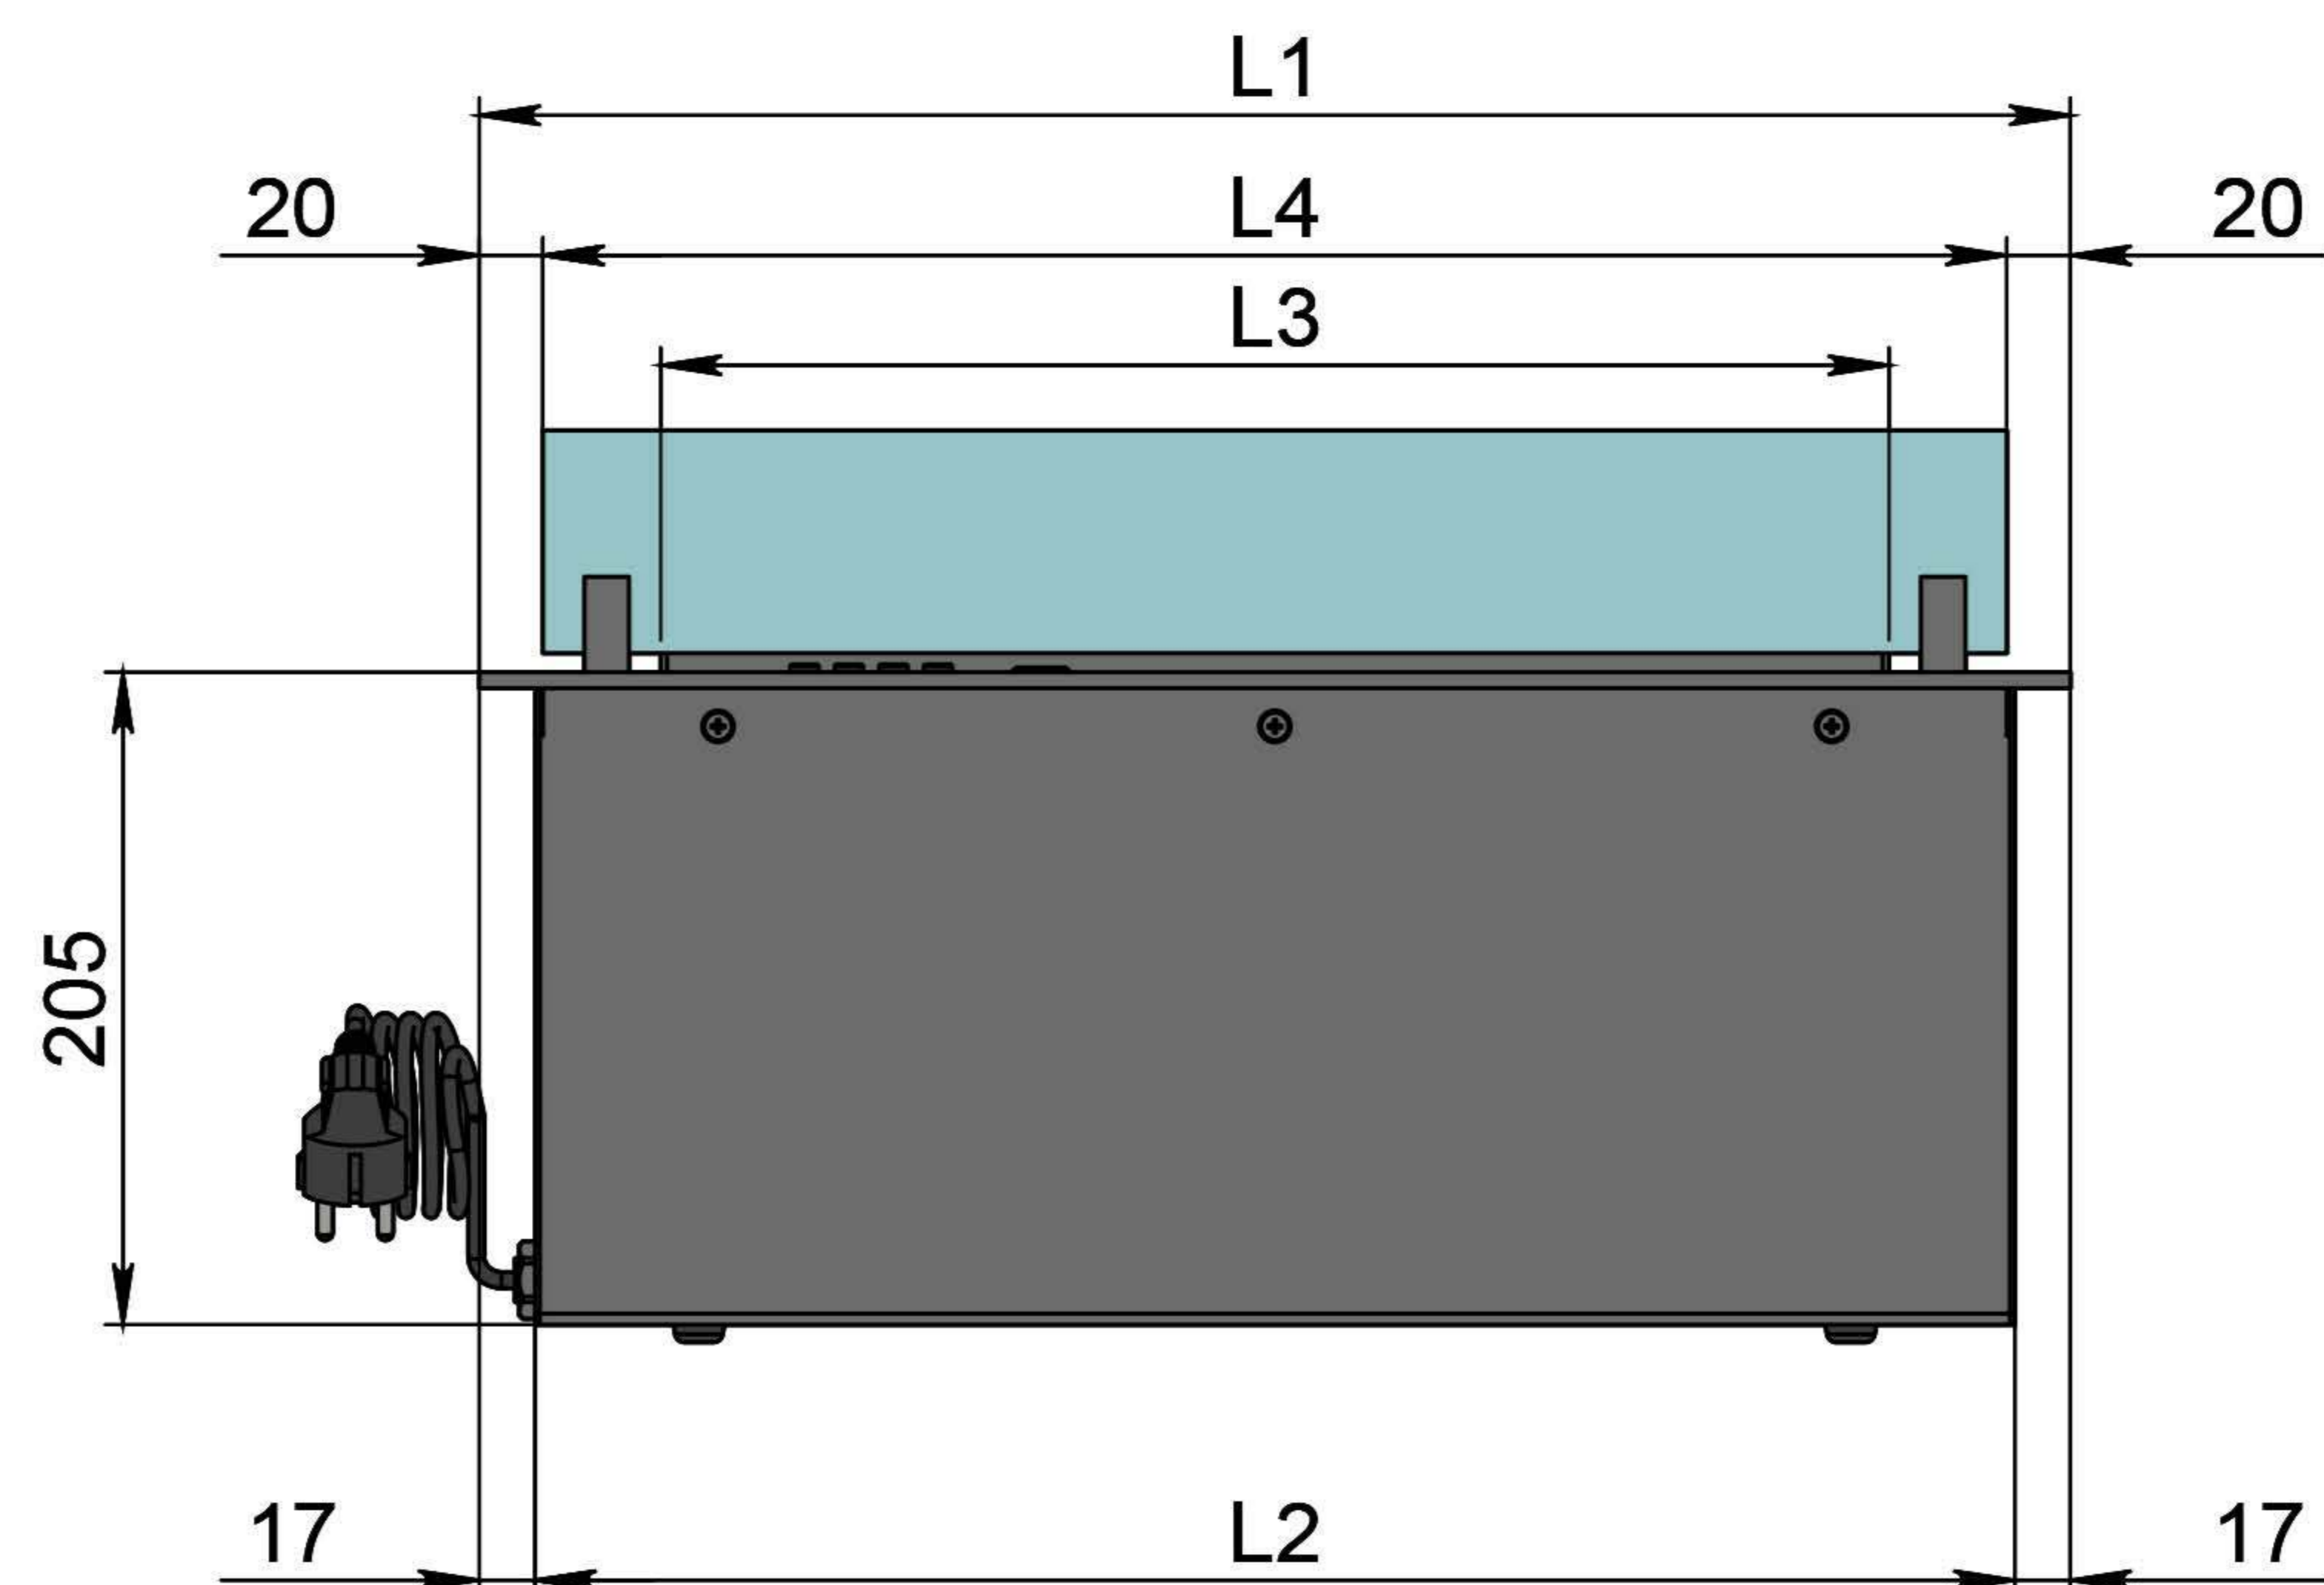

Вид спереду