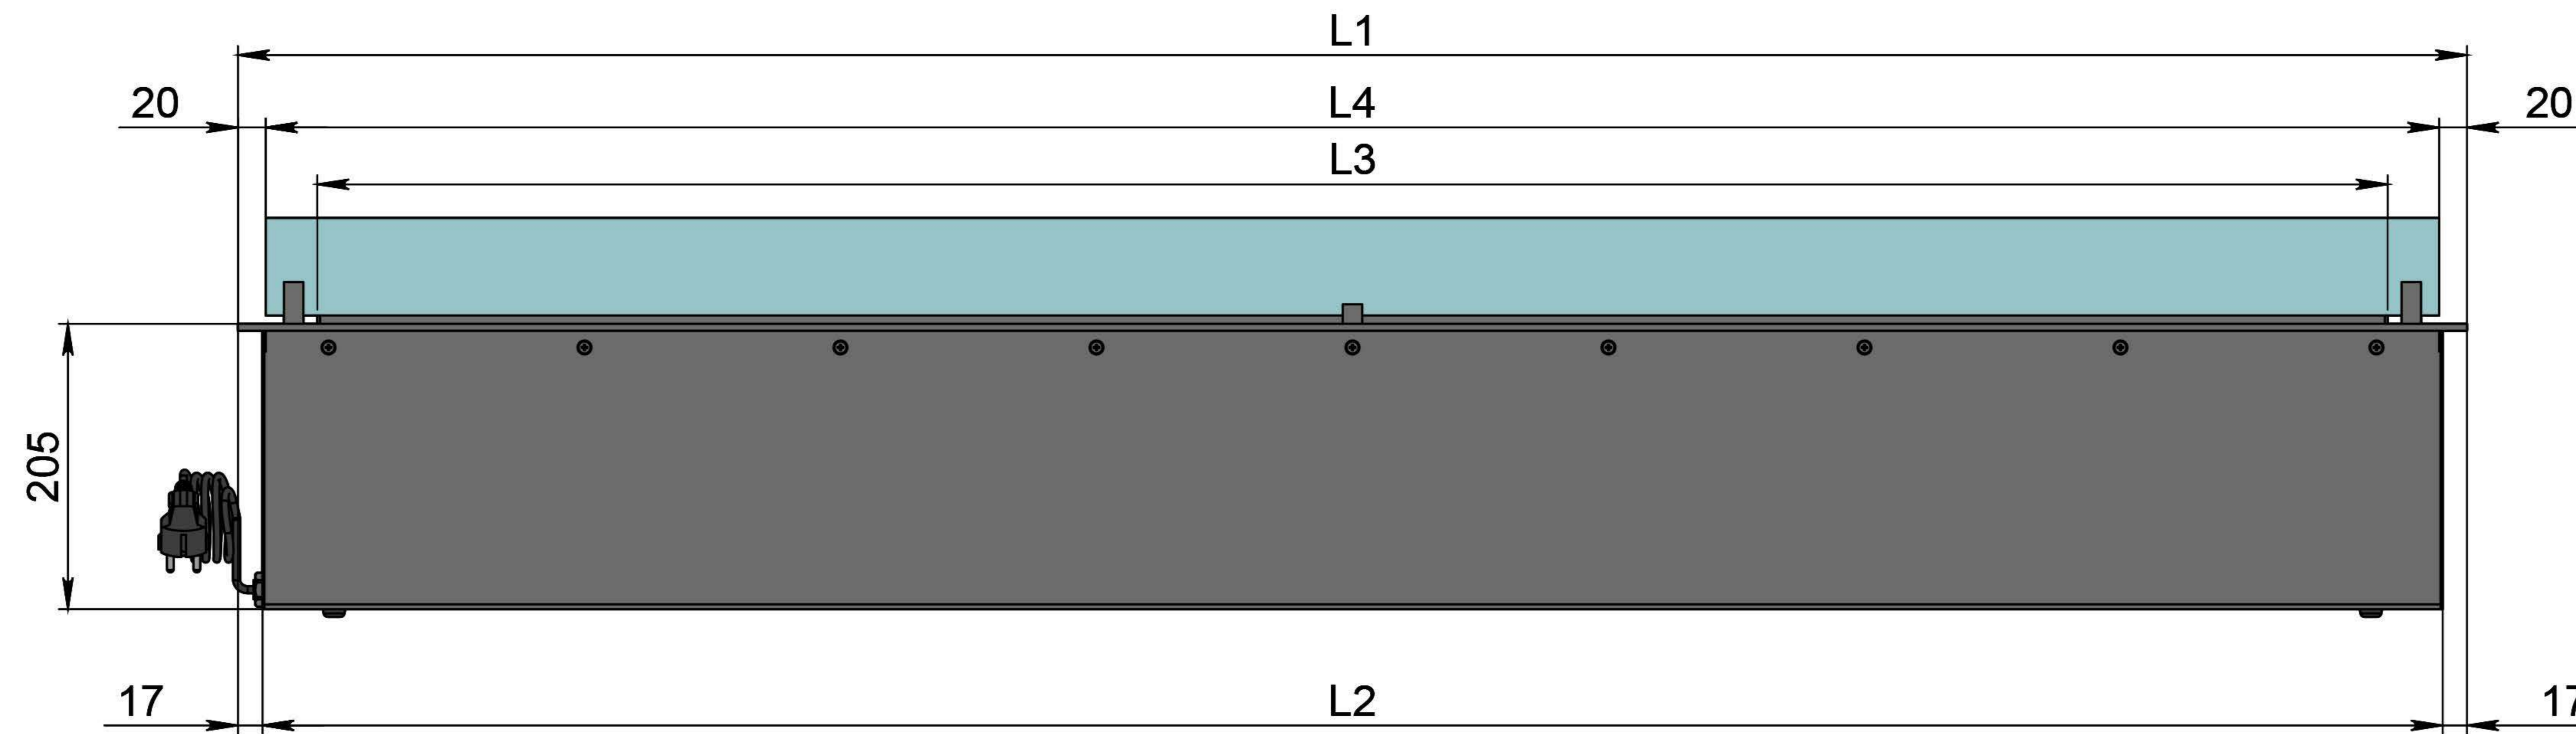

Вид спереду

Вид збоку

Вид зверху

- 1. Лицьова панель.
- 2. Люк панелі керування.
- 3. Люк заправки.
- 4. Підпалювач.
- 5. Сопло (лінія вогню).
- 6. Захисний металевий корпус.
- 7. Захисне жаростійке скло.
- 8. Триммач скла.
- 9. Кабель/роз'єм для підключення до електромережі.
- 10. Автоматичний вимикач.

Автоматичний біокамін DALEX Ral

Розміри	Автоматичний біокамін DALEX Ral								
	L700	L800	L900	L1000	L1100	L1200	L1300	L1400	L1500
L1, мм	700	800	900	1000	1100	1200	1300	1400	1500
L2, мм	666	766	866	966	1066	1166	1266	1366	1466
L3, мм	600	700	800	900	1000	1100	1200	1300	1400
L4, мм	660	760	860	960	1060	1160	1260	1360	1460

Вид спереду

Вид збоку

Вид зверху

Автоматичний біокамін DALEX Ral

Розміри

L1600 L1700 L1800 L1900 L2000

L1, мм 1600 1700 1800 1900 2000

L2, мм 1566 1666 1766 1866 1966

L3, мм 1500 1600 1700 1800 1900

L4, мм 1560 1660 1760 1860 1960

Вид спереду

Вид збоку

Вид зверху

Автоматичний біокамін DALEX Ral

Розміри

Розміри	Автоматичний біокамін DALEX Ral									
	L2100	L2200	L2300	L2400	L2500	L2600	L2700	L2800	L2900	L3000
L1, мм	2100	2200	2300	2400	2500	2600	2700	2800	2900	3000
L2, мм	2066	2166	2266	2366	2466	2566	2666	2766	2866	2966
L3, мм	2000	2100	2200	2300	2400	2500	2600	2700	2800	2900
L4, мм	1030	1080	1130	1180	1230	1280	1330	1380	1430	1480