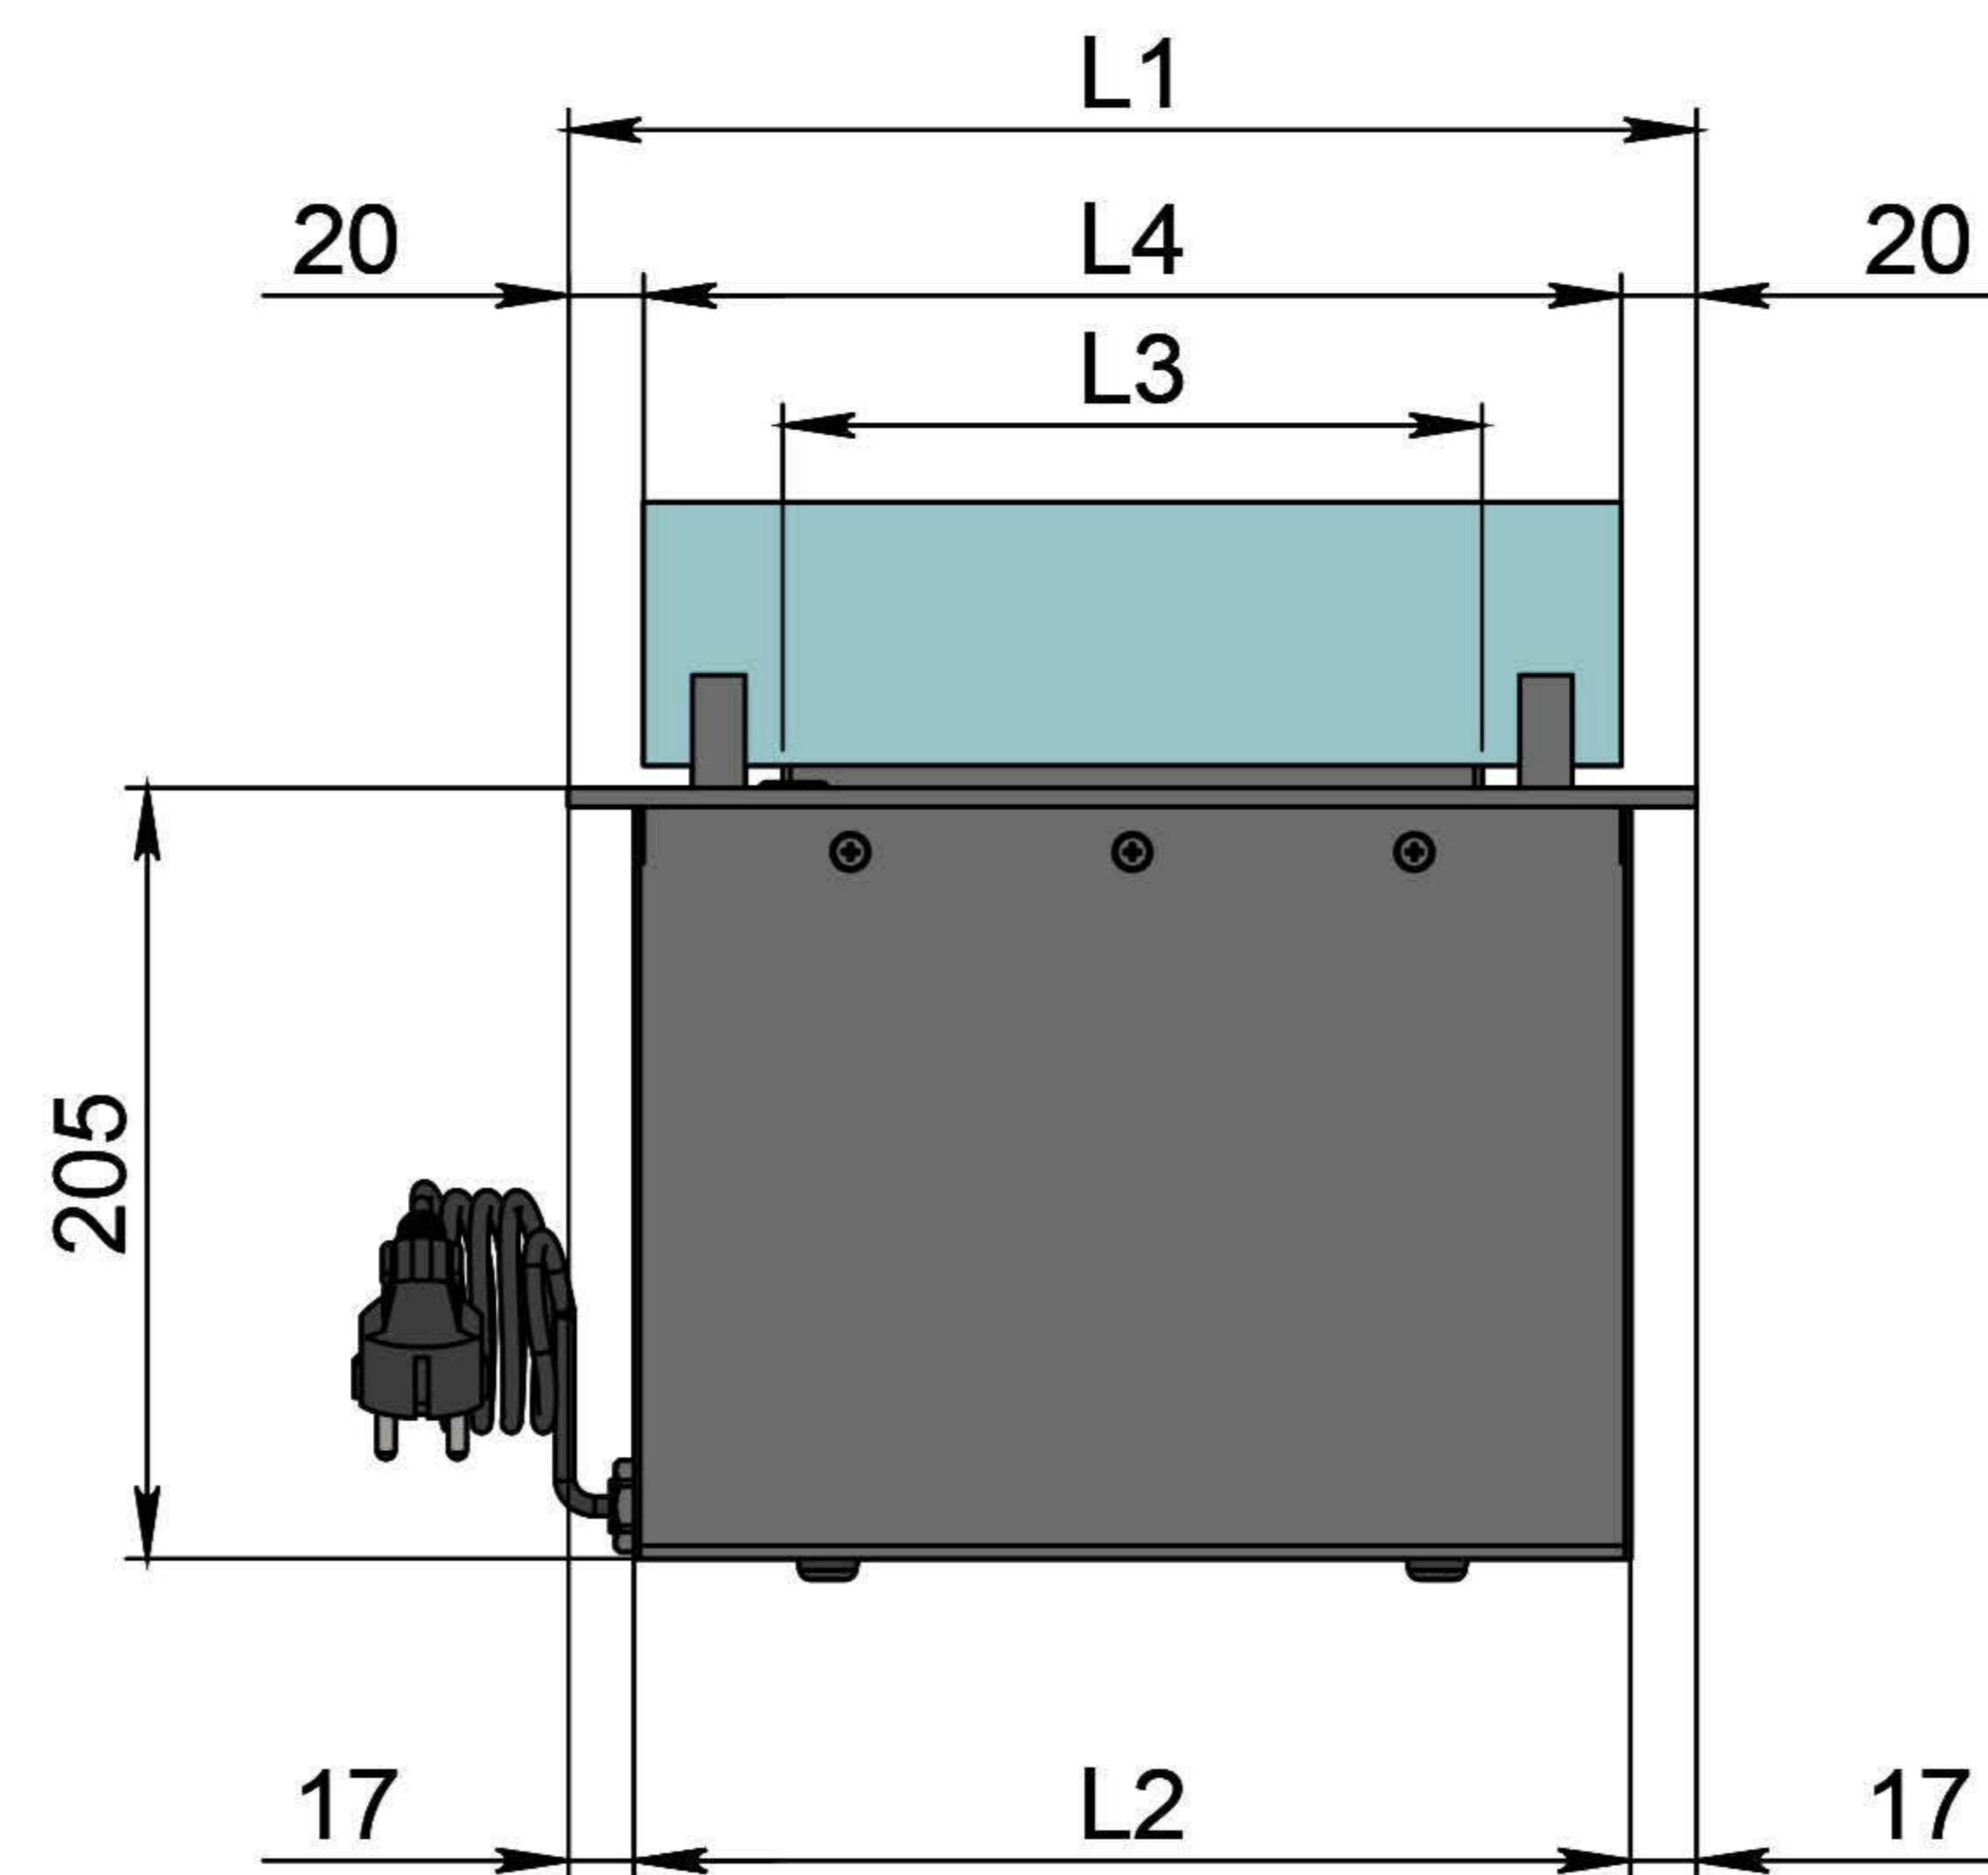

Вид спереду

Вид збоку

Вид зверху

Розміри	Автоматичний біокамін DALEX Ral	
	L300	L400
L1, мм	300	400
L2, мм	266	366
L3, мм	200	300
L4, мм	260	360

1. Лицьова панель.
2. Кнопка живлення.
3. Люк заправки.
4. Підпалювач.
5. Сопло (лінія вогню).

6. Захисний металевий корпус.
7. Захисне жаростійке скло.
8. Триммач скла.
9. Кабель/роз'єм для підключення до електромережі.
10. Автоматичний вимикач.

Вид спереду

Вид збоку

Вид зверху

- 1. Лицьова панель.
- 2. Панель керування.
- 3. Люк заправки.
- 4. Підпалювач.
- 5. Сопло (лінія вогню).

- 6. Захисний металевий корпус.
- 7. Захисне жаростійке скло.
- 8. Триммач скла.
- 9. Кабель/роз'єм для підключення до електромережі.
- 10. Автоматичний вимикач.

Розміри	Автоматичний біокамін DALEX Ral	
	L500	L600
L1, мм	500	600
L2, мм	466	566
L3, мм	400	500
L4, мм	460	560

Вид спереду

Вид збоку

Вид зверху

Автоматичний біокамін DALEX Ral

Розміри

L1600 L1700 L1800 L1900 L2000

L1, мм 1600 1700 1800 1900 2000

L2, мм 1566 1666 1766 1866 1966