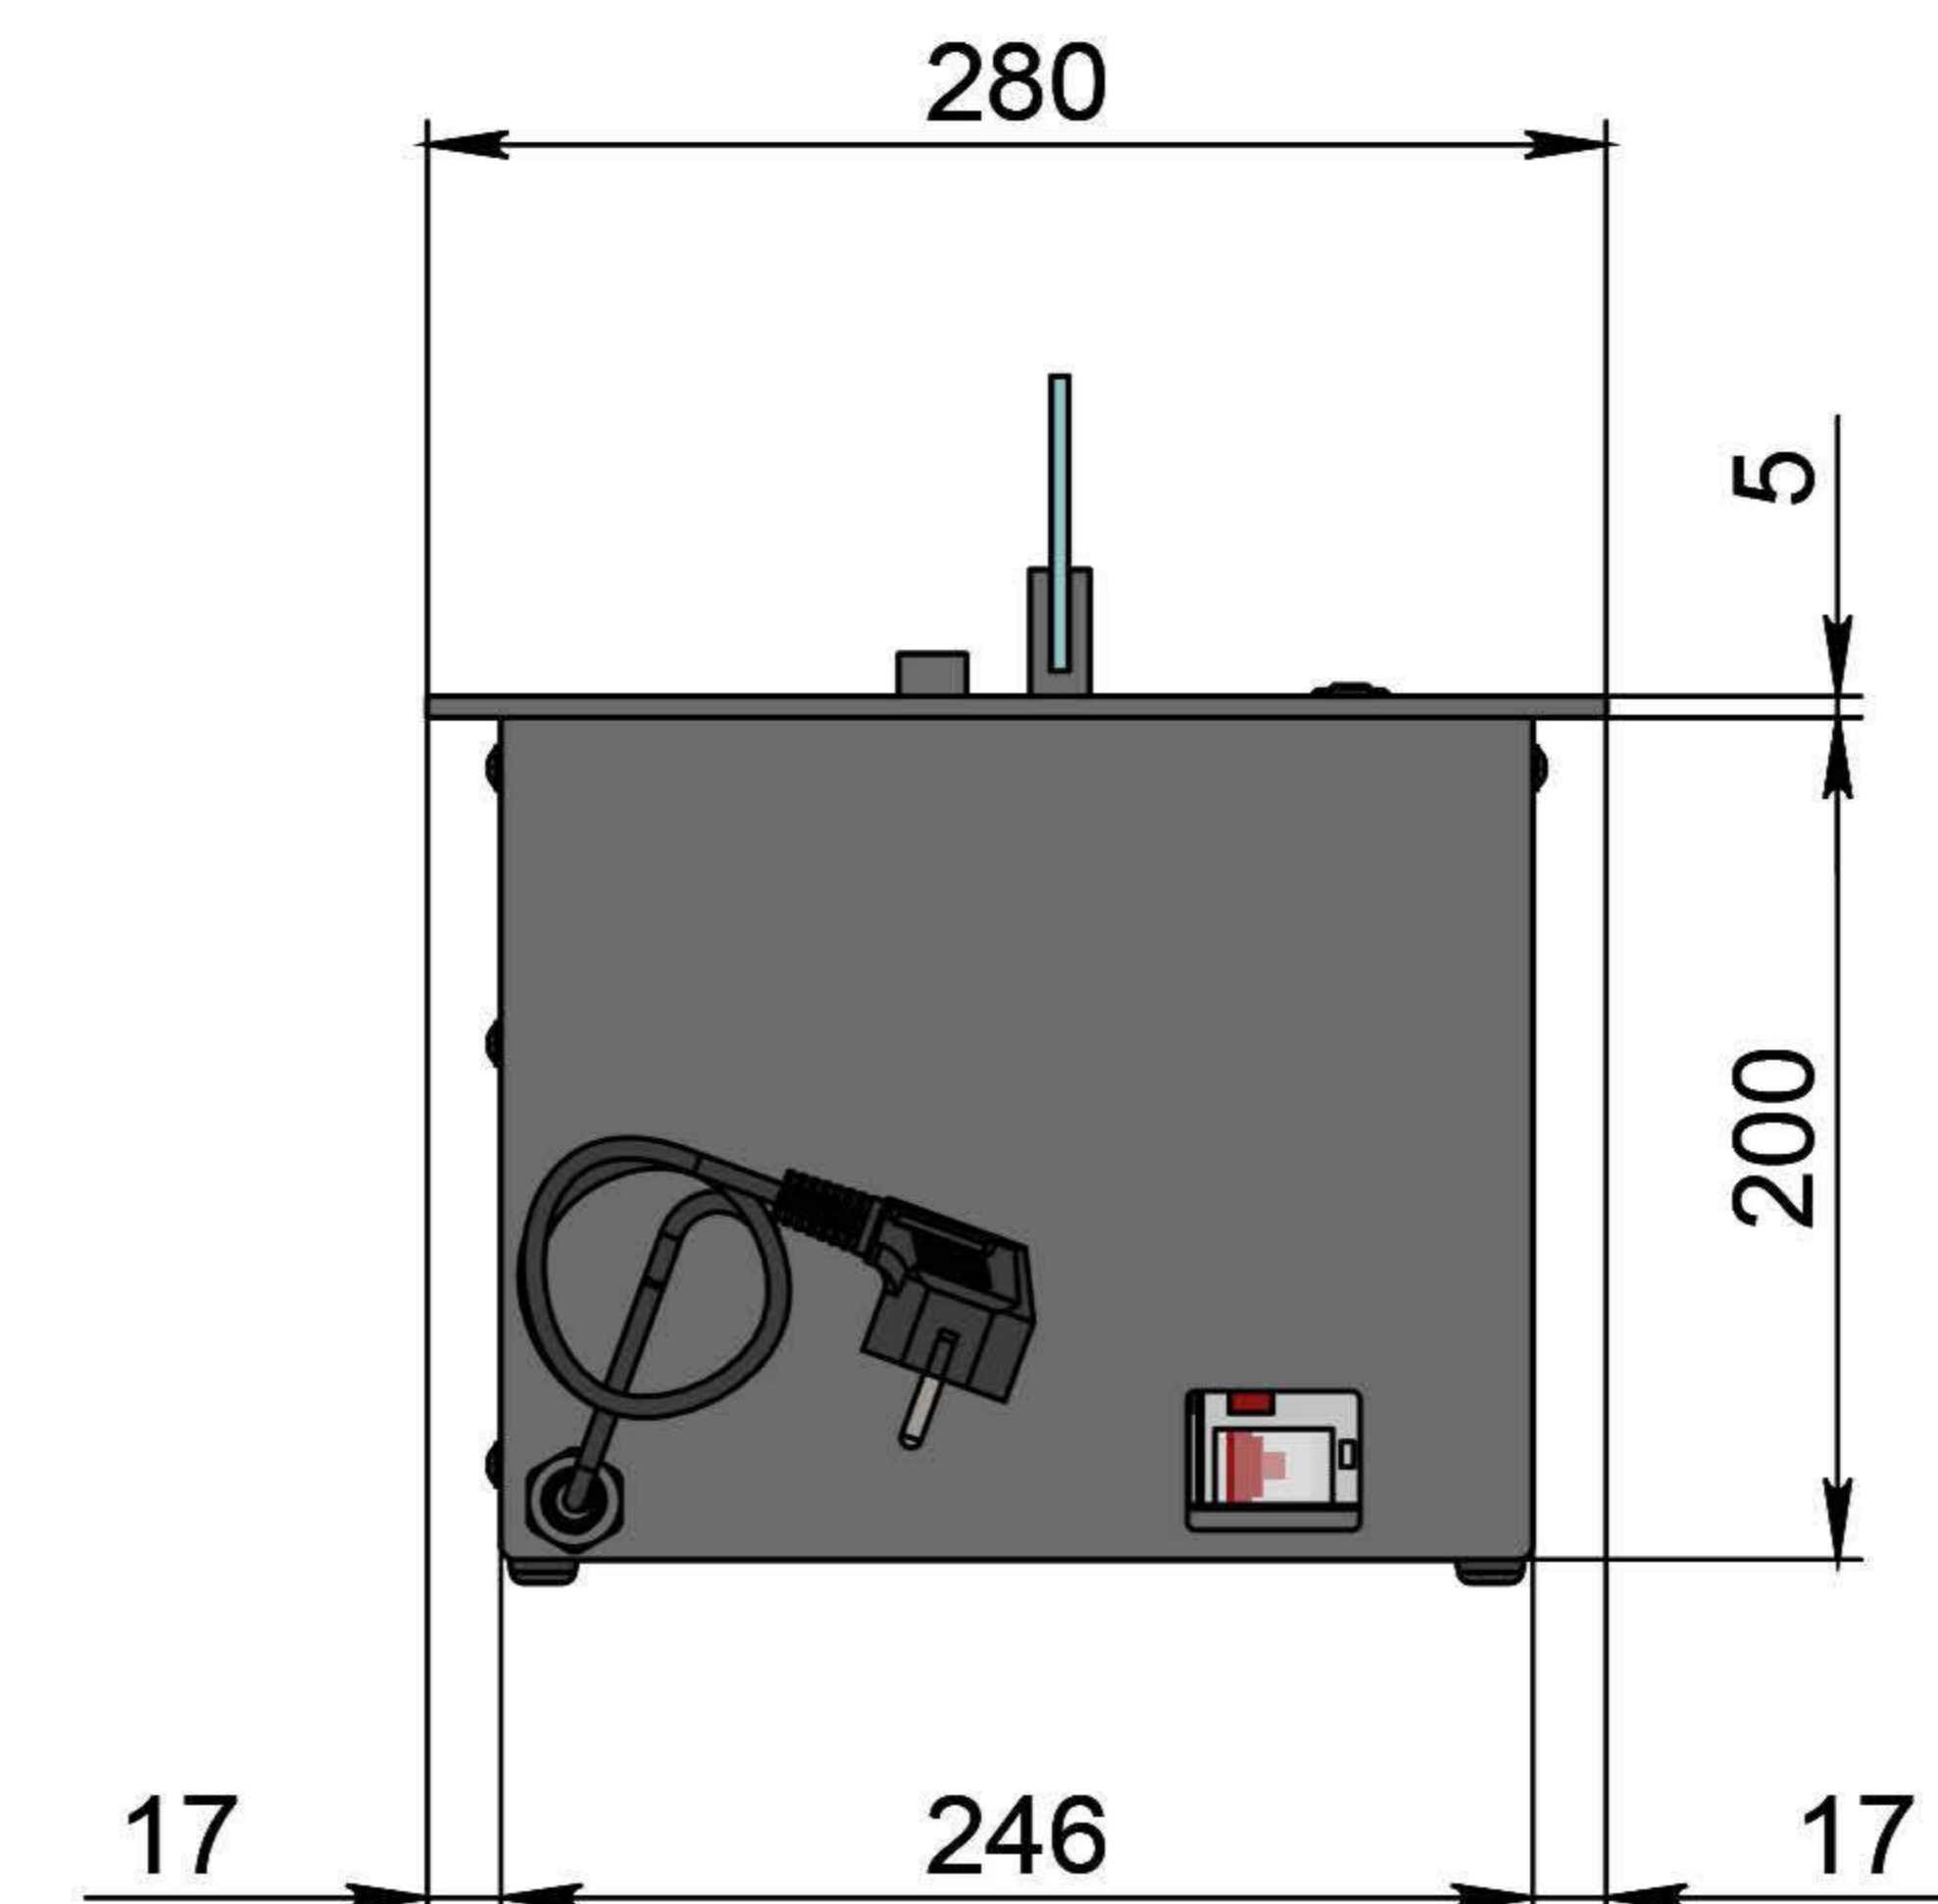

Вид спереду

Вид збоку

Вид зверху

Розміри	Автоматичний біокамін DALEX Ral	
	L300	L400
L1, мм	300	400
L2, мм	266	366
L3, мм	200	300
L4, мм	260	360

1. Лицьова панель.
2. Кнопка живлення.
3. Люк заправки.
4. Підпалювач.
5. Сопло (лінія вогню).

6. Захисний металевий корпус.
7. Захисне жаростійке скло.
8. Триммач скла.
9. Кабель/роз'єм для підключення до електромережі.
10. Автоматичний вимикач.

Вид спереду

Вид збоку

Вид зверху

- 1. Лицьова панель.
- 2. Панель керування.
- 3. Люк заправки.
- 4. Підпалювач.
- 5. Сопло (лінія вогню).

- 6. Захисний металевий корпус.
- 7. Захисне жаростійке скло.
- 8. Триммач скла.
- 9. Кабель/роз'єм для підключення до електромережі.
- 10. Автоматичний вимикач.

Розміри	Автоматичний біокамін DALEX Ral	
	L500	L600
L1, мм	500	600
L2, мм	466	566
L3, мм	400	500
L4, мм	460	560

Вид спереду

Вид збоку

Вид зверху

Автоматичний біокамін DALEX Ral

Розміри

L1600 L1700 L1800 L1900 L2000

L1, мм 1600 1700 1800 1900 2000

L2, мм 1566 1666 1766 1866 1966