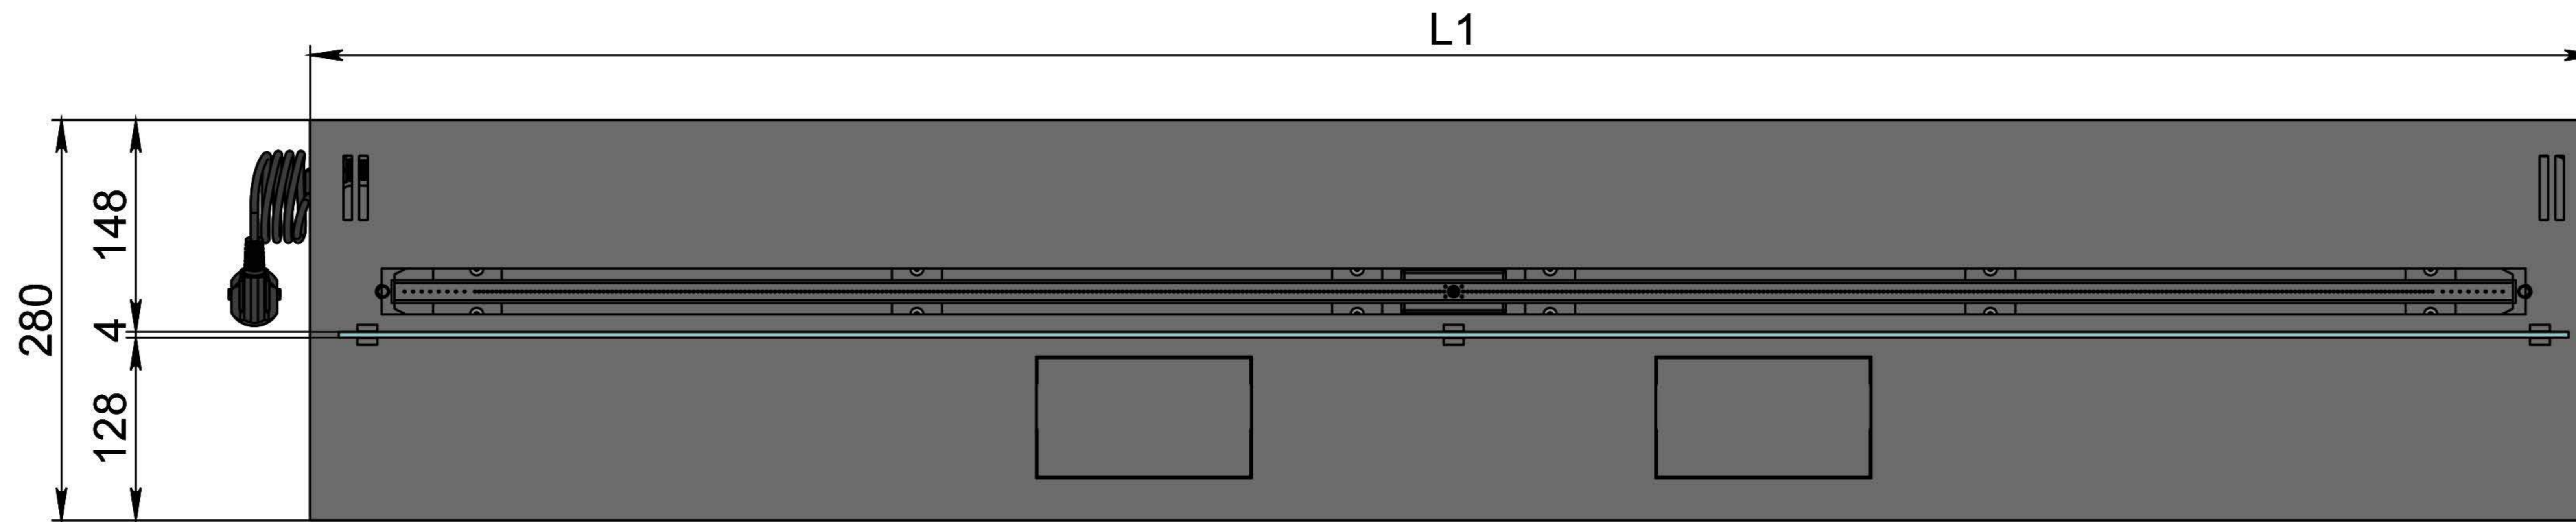

Автоматичний біокамін DALEX Ral

Розміри	Автоматичний біокамін DALEX Ral								
	L700	L800	L900	L1000	L1100	L1200	L1300	L1400	L1500
L1, мм	700	800	900	1000	1100	1200	1300	1400	1500
L2, мм	666	766	866	966	1066	1166	1266	1366	1466
L3, мм	600	700	800	900	1000	1100	1200	1300	1400
L4, мм	660	760	860	960	1060	1160	1260	1360	1460

Вид спереду

Вид збоку

Вид зверху

Автоматичний біокамін DALEX Ral

Розміри

L1600 L1700 L1800 L1900 L2000

L1, мм 1600 1700 1800 1900 2000

L2, мм 1566 1666 1766 1866 1966

L3, мм 1500 1600 1700 1800 1900

L4, мм 1560 1660 1760 1860 1960

Вид спереду

Вид збоку

Вид зверху

Автоматичний біокамін DALEX Ral

Розміри

Розміри	Автоматичний біокамін DALEX Ral									
	L2100	L2200	L2300	L2400	L2500	L2600	L2700	L2800	L2900	L3000
L1, мм	2100	2200	2300	2400	2500	2600	2700	2800	2900	3000
L2, мм	2066	2166	2266	2366	2466	2566	2666	2766	2866	2966
L3, мм	2000	2100	2200	2300	2400	2500	2600	2700	2800	2900
L4, мм	1030	1080	1130	1180	1230	1280	1330	1380	1430	1480