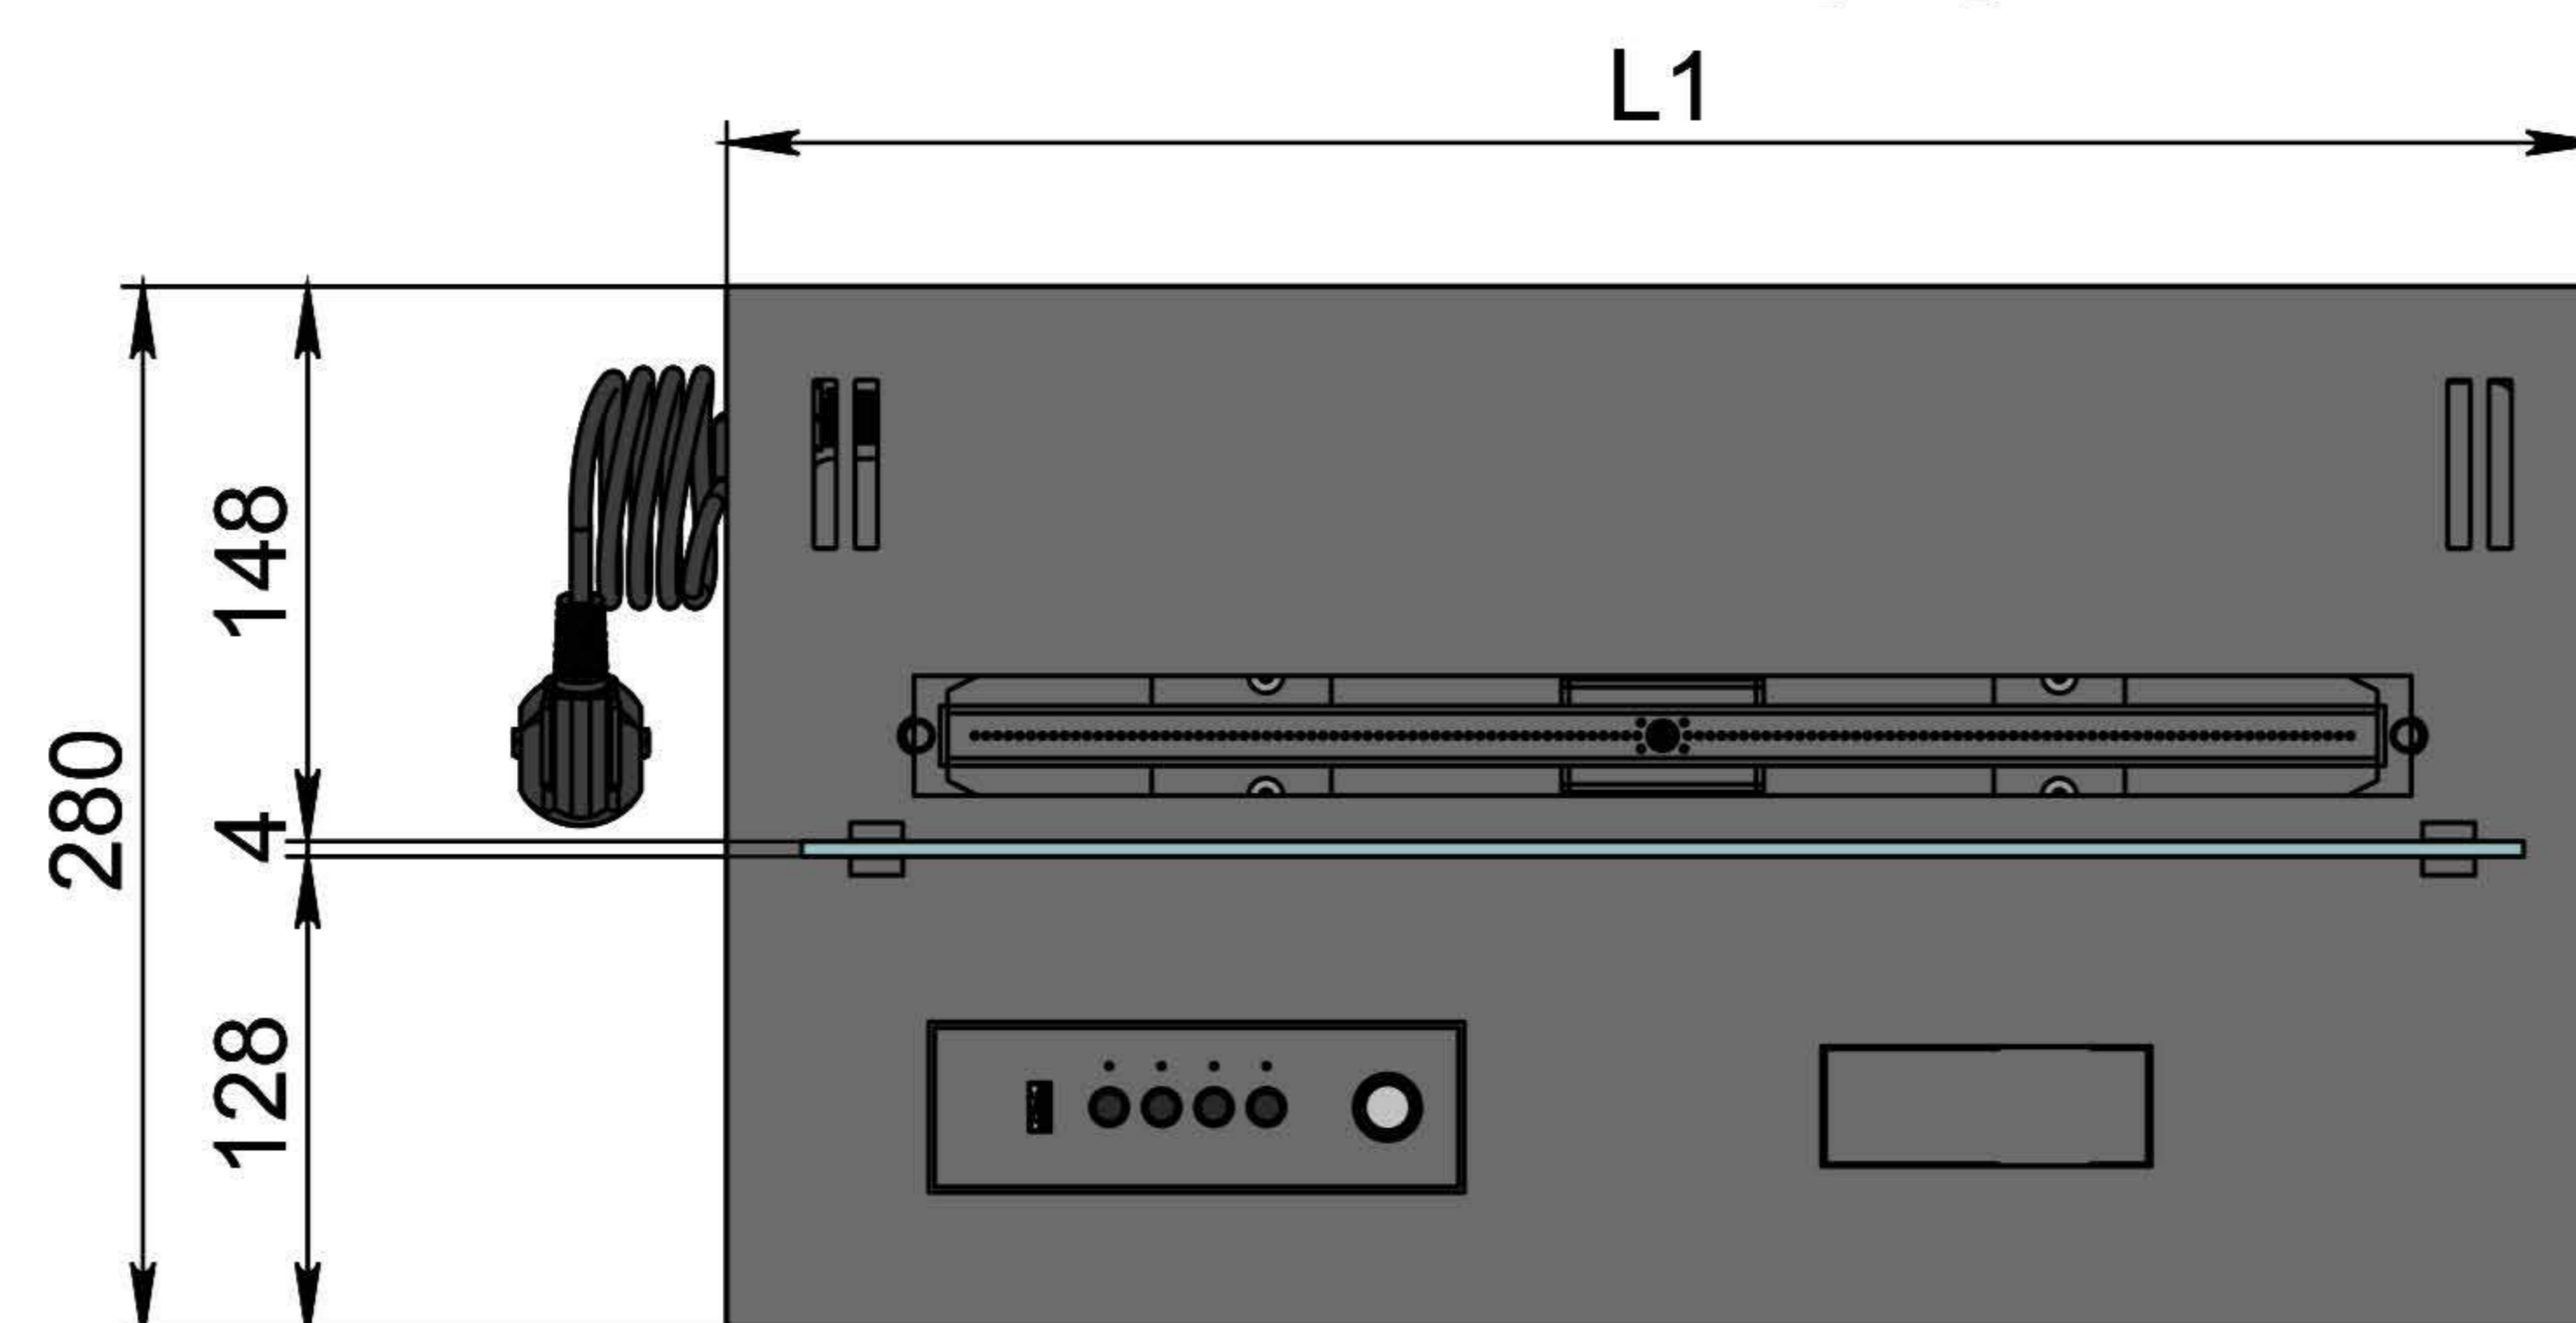

Вид зверху

1. Лицьова панель.
2. Панель керування.
3. Люк заправки.
4. Підпалювач.
5. Сопло (лінія вогню).

6. Захисний металевий корпус.
7. Захисне жаростійке скло.
8. Триммач скла.
9. Кабель/роз'єм для підключення до електромережі.
10. Автоматичний вимикач.

Розміри	Автоматичний біокамін DALEX Ral	
	L500	L600
L1, мм	500	600
L2, мм	466	566
L3, мм	400	500
L4, мм	460	560