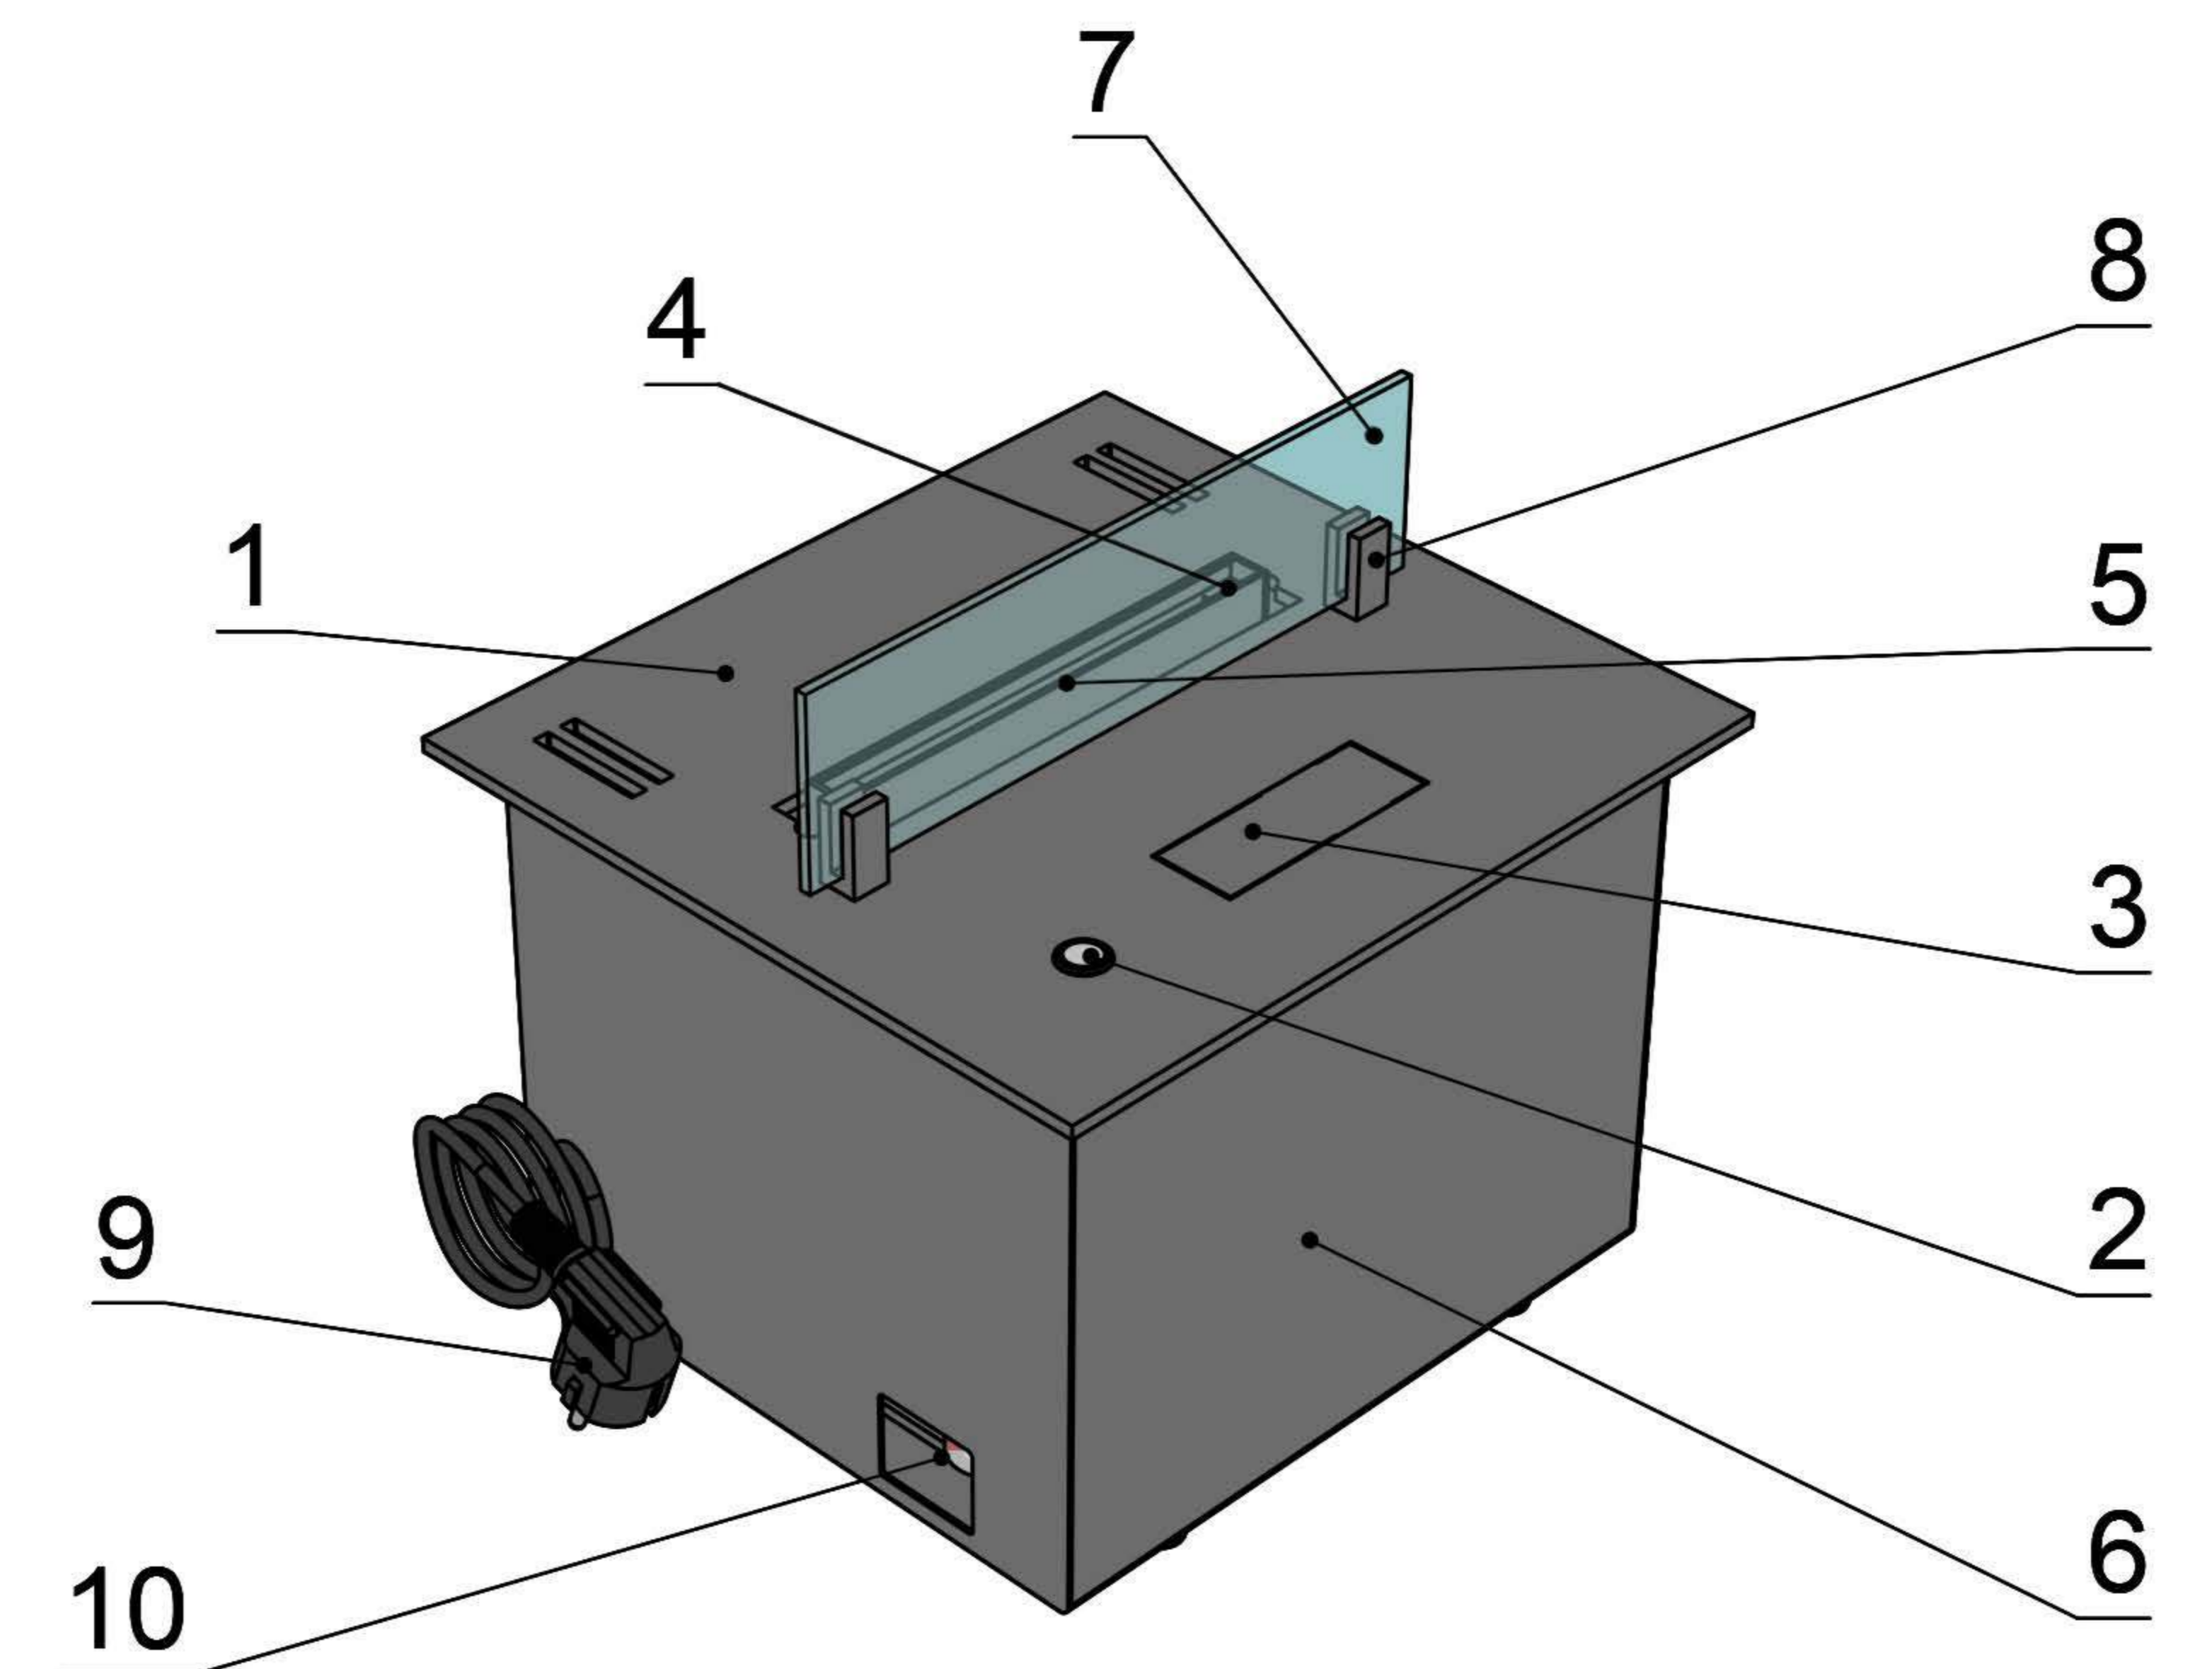

Вид спереду

Вид збоку

Вид зверху

Розміри	Автоматичний біокамін DALEX Ral	
	L300	L400
L1, мм	300	400
L2, мм	266	366
L3, мм	200	300
L4, мм	260	360

1. Лицьова панель.
2. Кнопка живлення.
3. Люк заправки.
4. Підпалювач.
5. Сопло (лінія вогню).

6. Захисний металевий корпус.
7. Захисне жаростійке скло.
8. Триммач скла.
9. Кабель/роз'єм для підключення до електромережі.
10. Автоматичний вимикач.

Вид спереду

Вид збоку

Вид зверху

- 1. Лицьова панель.
- 2. Панель керування.
- 3. Люк заправки.
- 4. Підпалювач.
- 5. Сопло (лінія вогню).

- 6. Захисний металевий корпус.
- 7. Захисне жаростійке скло.
- 8. Триммач скла.
- 9. Кабель/роз'єм для підключення до електромережі.
- 10. Автоматичний вимикач.

Розміри	Автоматичний біокамін DALEX Ral	
	L500	L600
L1, мм	500	600
L2, мм	466	566
L3, мм	400	500
L4, мм	460	560

Вид спереду

Вид збоку

Вид зверху

- 1. Лицьова панель.
- 2. Люк панелі керування.
- 3. Люк заправки.
- 4. Підпалювач.
- 5. Сопло (лінія вогню).
- 6. Захисний металевий корпус.
- 7. Захисне жаростійке скло.
- 8. Триммач скла.
- 9. Кабель/роз'єм для підключення до електромережі.
- 10. Автоматичний вимикач.