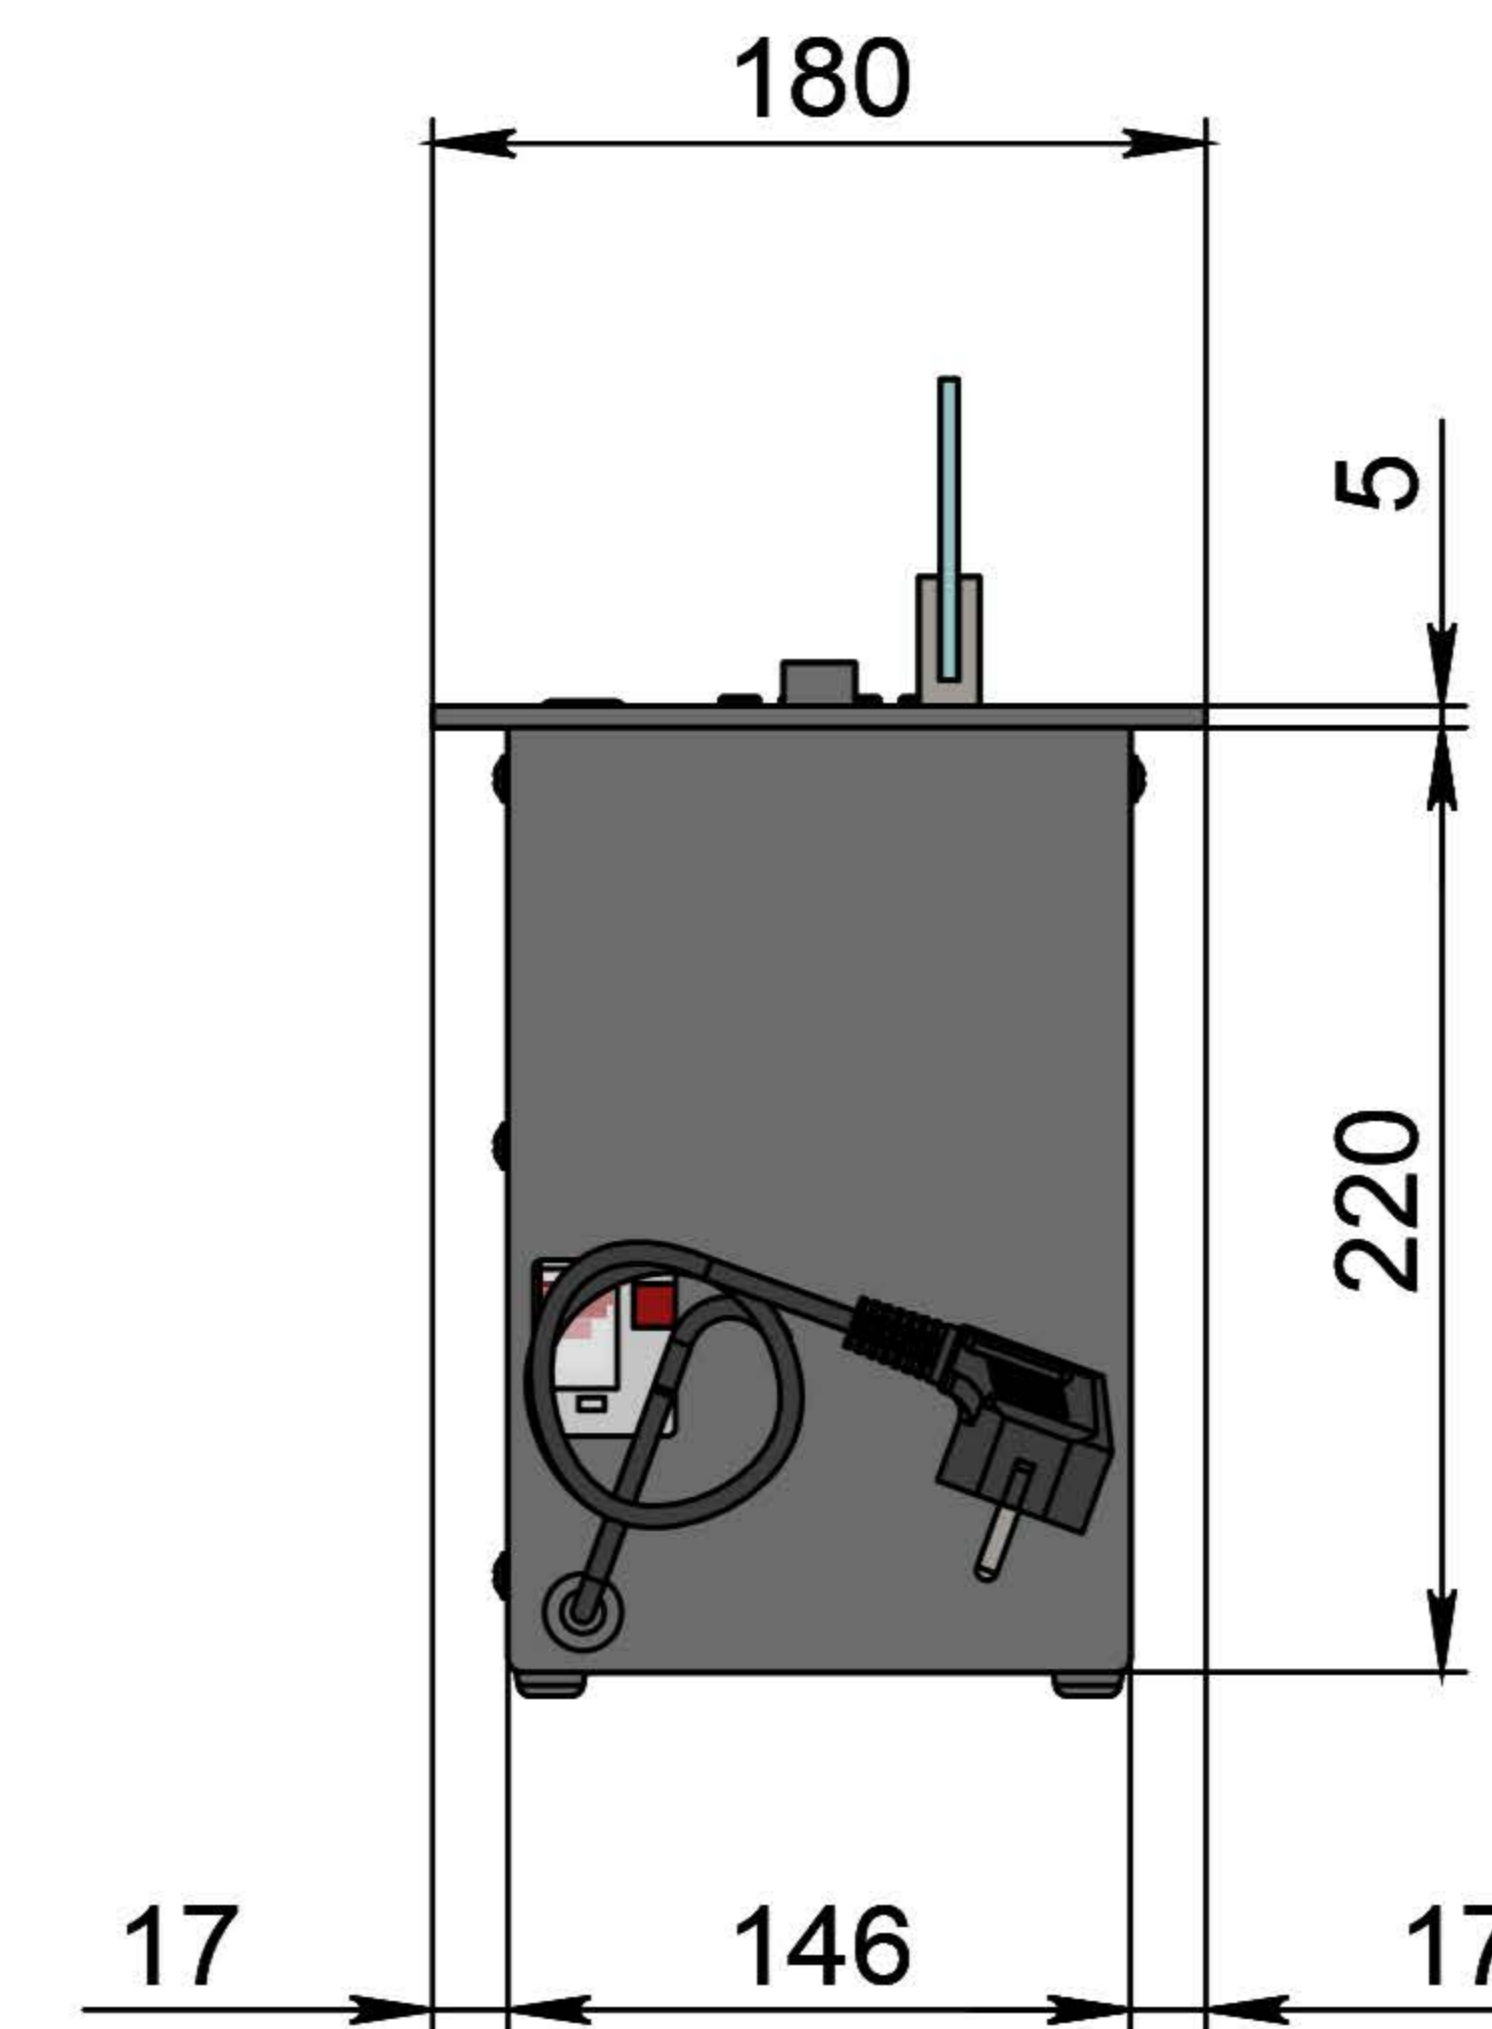

Вид спереду

Вид збоку

Вид зверху

- 1. Лицьова панель.
- 2. Панель управління.
- 3. Люк заправки.
- 4. Підпалювач.
- 5. Сопло (лінія вогню).
- 6. Захисний металевий корпус.
- 7. Захисне жаростійке скло.
- 8. Тримач скла.
- 9. Кабель/роз'єм для підключення до електромережі.
- 10. Автоматичний вимикач.

Модель автоматичного біокаміну Dalex Slim

Розміри	Модель автоматичного біокаміну Dalex Slim										
	L1000	L1100	D1200	L1300	L1400	L1500	L1600	L1700	L1800	L1900	L2000
L1, мм	1000	1100	1200	1300	1400	1500	1600	1700	1800	1900	2000
L2, мм	966	1066	1166	1266	1366	1466	1566	1666	1766	1866	1966
L3, мм	786	886	986	1086	1186	1286	1386	1486	1586	1686	1786
L4, мм	836	936	1036	1136	1236	1336	1436	1536	1636	1736	1836