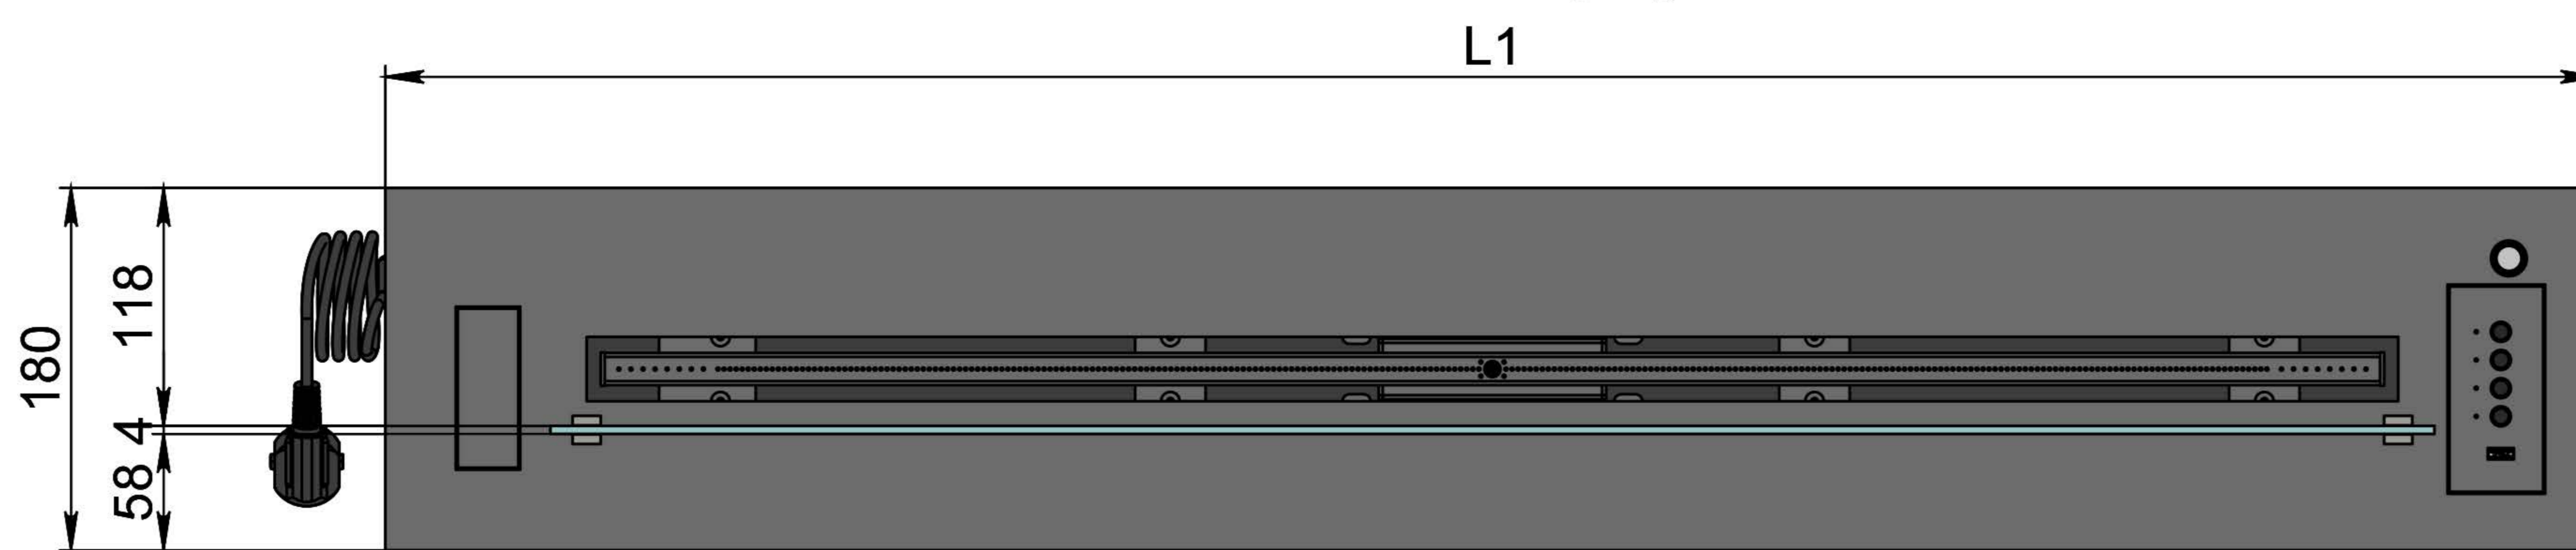

Вид спереду

Вид збоку

Вид зверху

- 1. Лицьова панель.
- 2. Панель управління.
- 3. Люк заправки.
- 4. Підпалювач.
- 5. Сопло (лінія вогню).
- 6. Захисний металевий корпус.
- 7. Захисне жаростійке скло.
- 8. Тримач скла.
- 9. Кабель/роз'єм для підключення до електромережі.
- 10. Автоматичний вимикач.

Модель автоматичного біокаміну Dalex Slim

Розміри	Модель автоматичного біокаміну Dalex Slim										
	L1000	L1100	D1200	L1300	L1400	L1500	L1600	L1700	L1800	L1900	L2000
L1, мм	1000	1100	1200	1300	1400	1500	1600	1700	1800	1900	2000
L2, мм	966	1066	1166	1266	1366	1466	1566	1666	1766	1866	1966
L3, мм	786	886	986	1086	1186	1286	1386	1486	1586	1686	1786
L4, мм	836	936	1036	1136	1236	1336	1436	1536	1636	1736	1836