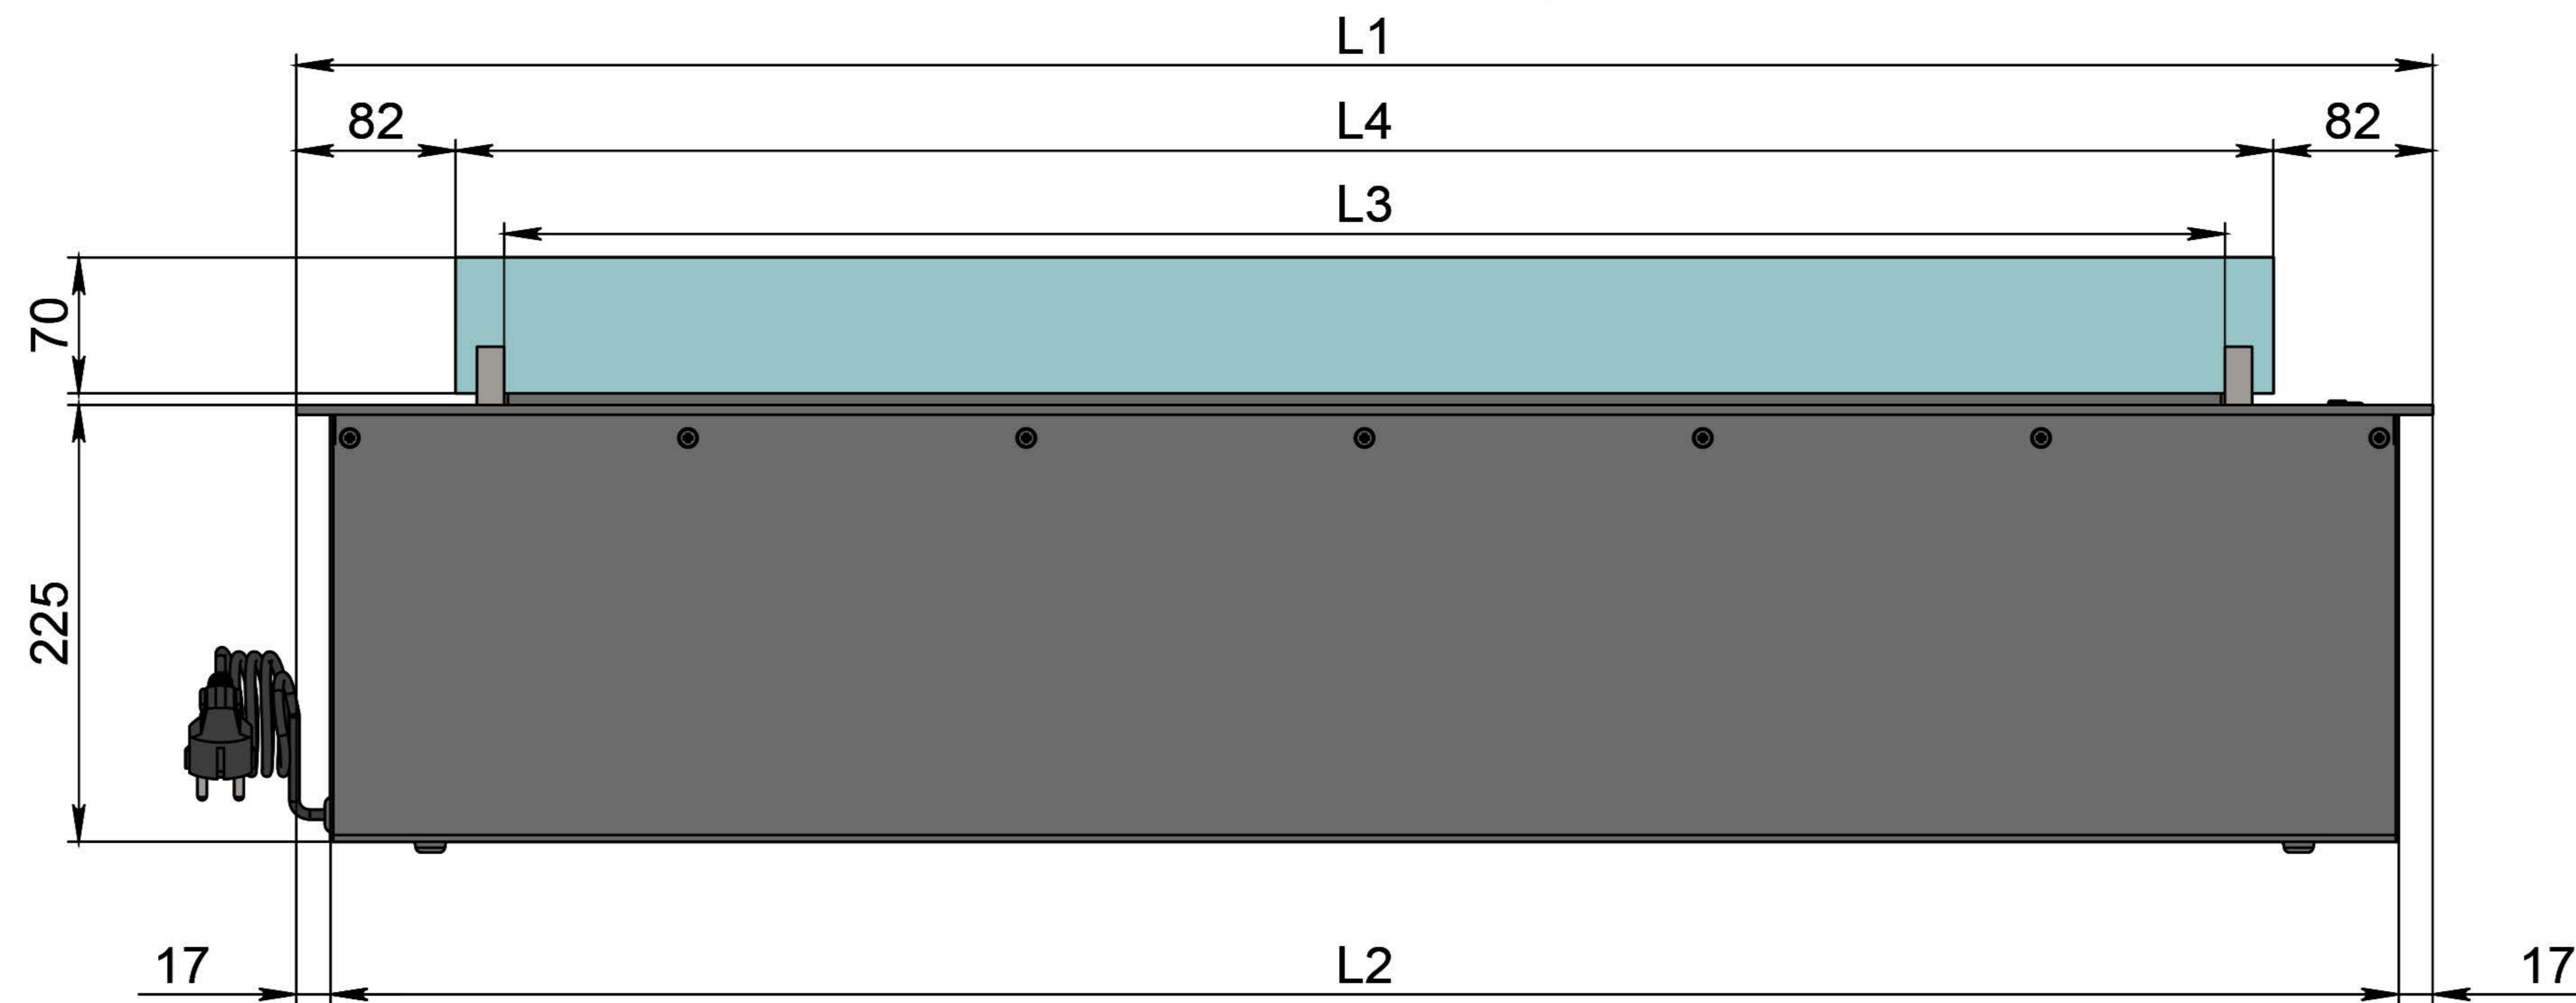

Вид спереду

Вид збоку

Вид зверху

- 1. Лицьова панель.
- 2. Панель управління.
- 3. Люк заправки.
- 4. Підпалювач.
- 5. Сопло (лінія вогню).
- 6. Захисний металевий корпус.
- 7. Захисне жаростійке скло.
- 8. Тримач скла.
- 9. Кабель/роз'єм для підключення до електромережі.
- 10. Автоматичний вимикач.

Модель автоматичного біокаміну Dalex Slim

Розміри	Модель автоматичного біокаміну Dalex Slim										
	L1000	L1100	D1200	L1300	L1400	L1500	L1600	L1700	L1800	L1900	L2000
L1, мм	1000	1100	1200	1300	1400	1500	1600	1700	1800	1900	2000
L2, мм	966	1066	1166	1266	1366	1466	1566	1666	1766	1866	1966
L3, мм	786	886	986	1086	1186	1286	1386	1486	1586	1686	1786
L4, мм	836	936	1036	1136	1236	1336	1436	1536	1636	1736	1836