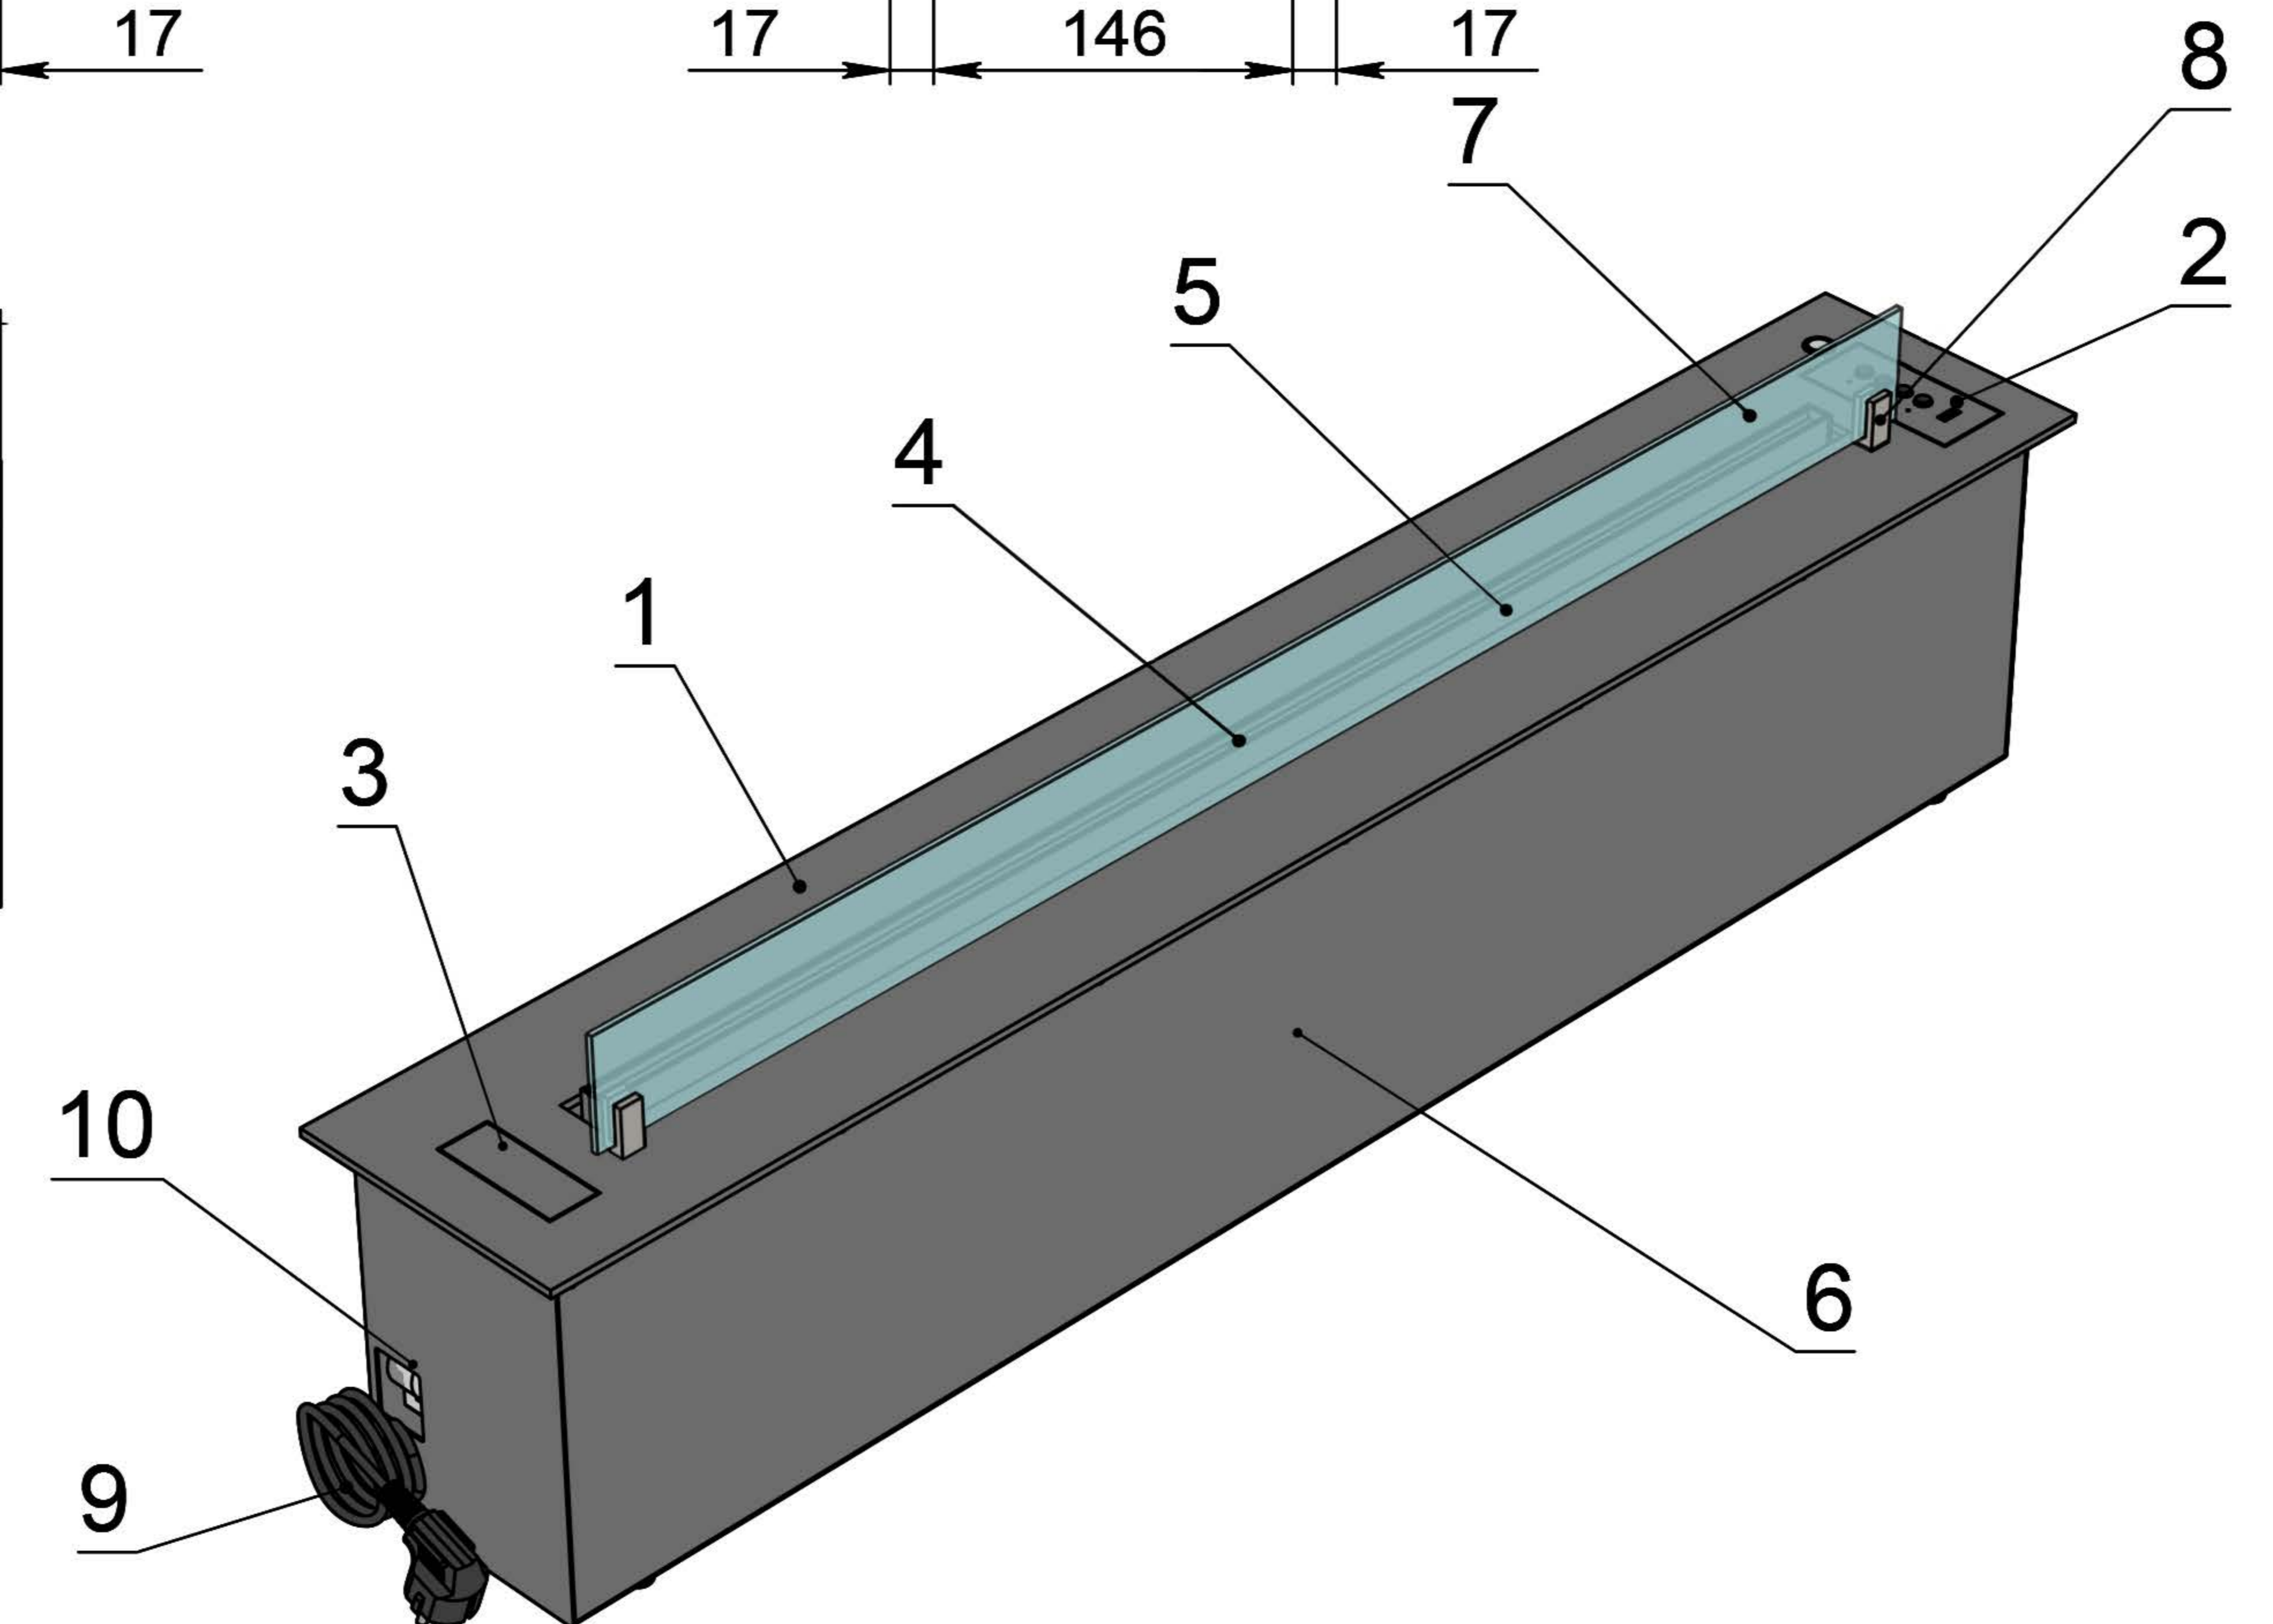

Вид спереду

Вид збоку

Вид зверху

- 1. Лицьова панель.
- 2. Панель управління.
- 3. Люк заправки.
- 4. Підпалювач.
- 5. Сопло (лінія вогню).
- 6. Захисний металевий корпус.
- 7. Захисне жаростійке скло.
- 8. Тримач скла.
- 9. Кабель/роз'єм для підключення до електромережі.
- 10. Автоматичний вимикач.

Модель автоматичного біокаміну Dalex Slim

Розміри	Модель автоматичного біокаміну Dalex Slim										
	L1000	L1100	D1200	L1300	L1400	L1500	L1600	L1700	L1800	L1900	L2000
L1, мм	1000	1100	1200	1300	1400	1500	1600	1700	1800	1900	2000
L2, мм	966	1066	1166	1266	1366	1466	1566	1666	1766	1866	1966
L3, мм	786	886	986	1086	1186	1286	1386	1486	1586	1686	1786
L4, мм	836	936	1036	1136	1236	1336	1436	1536	1636	1736	1836