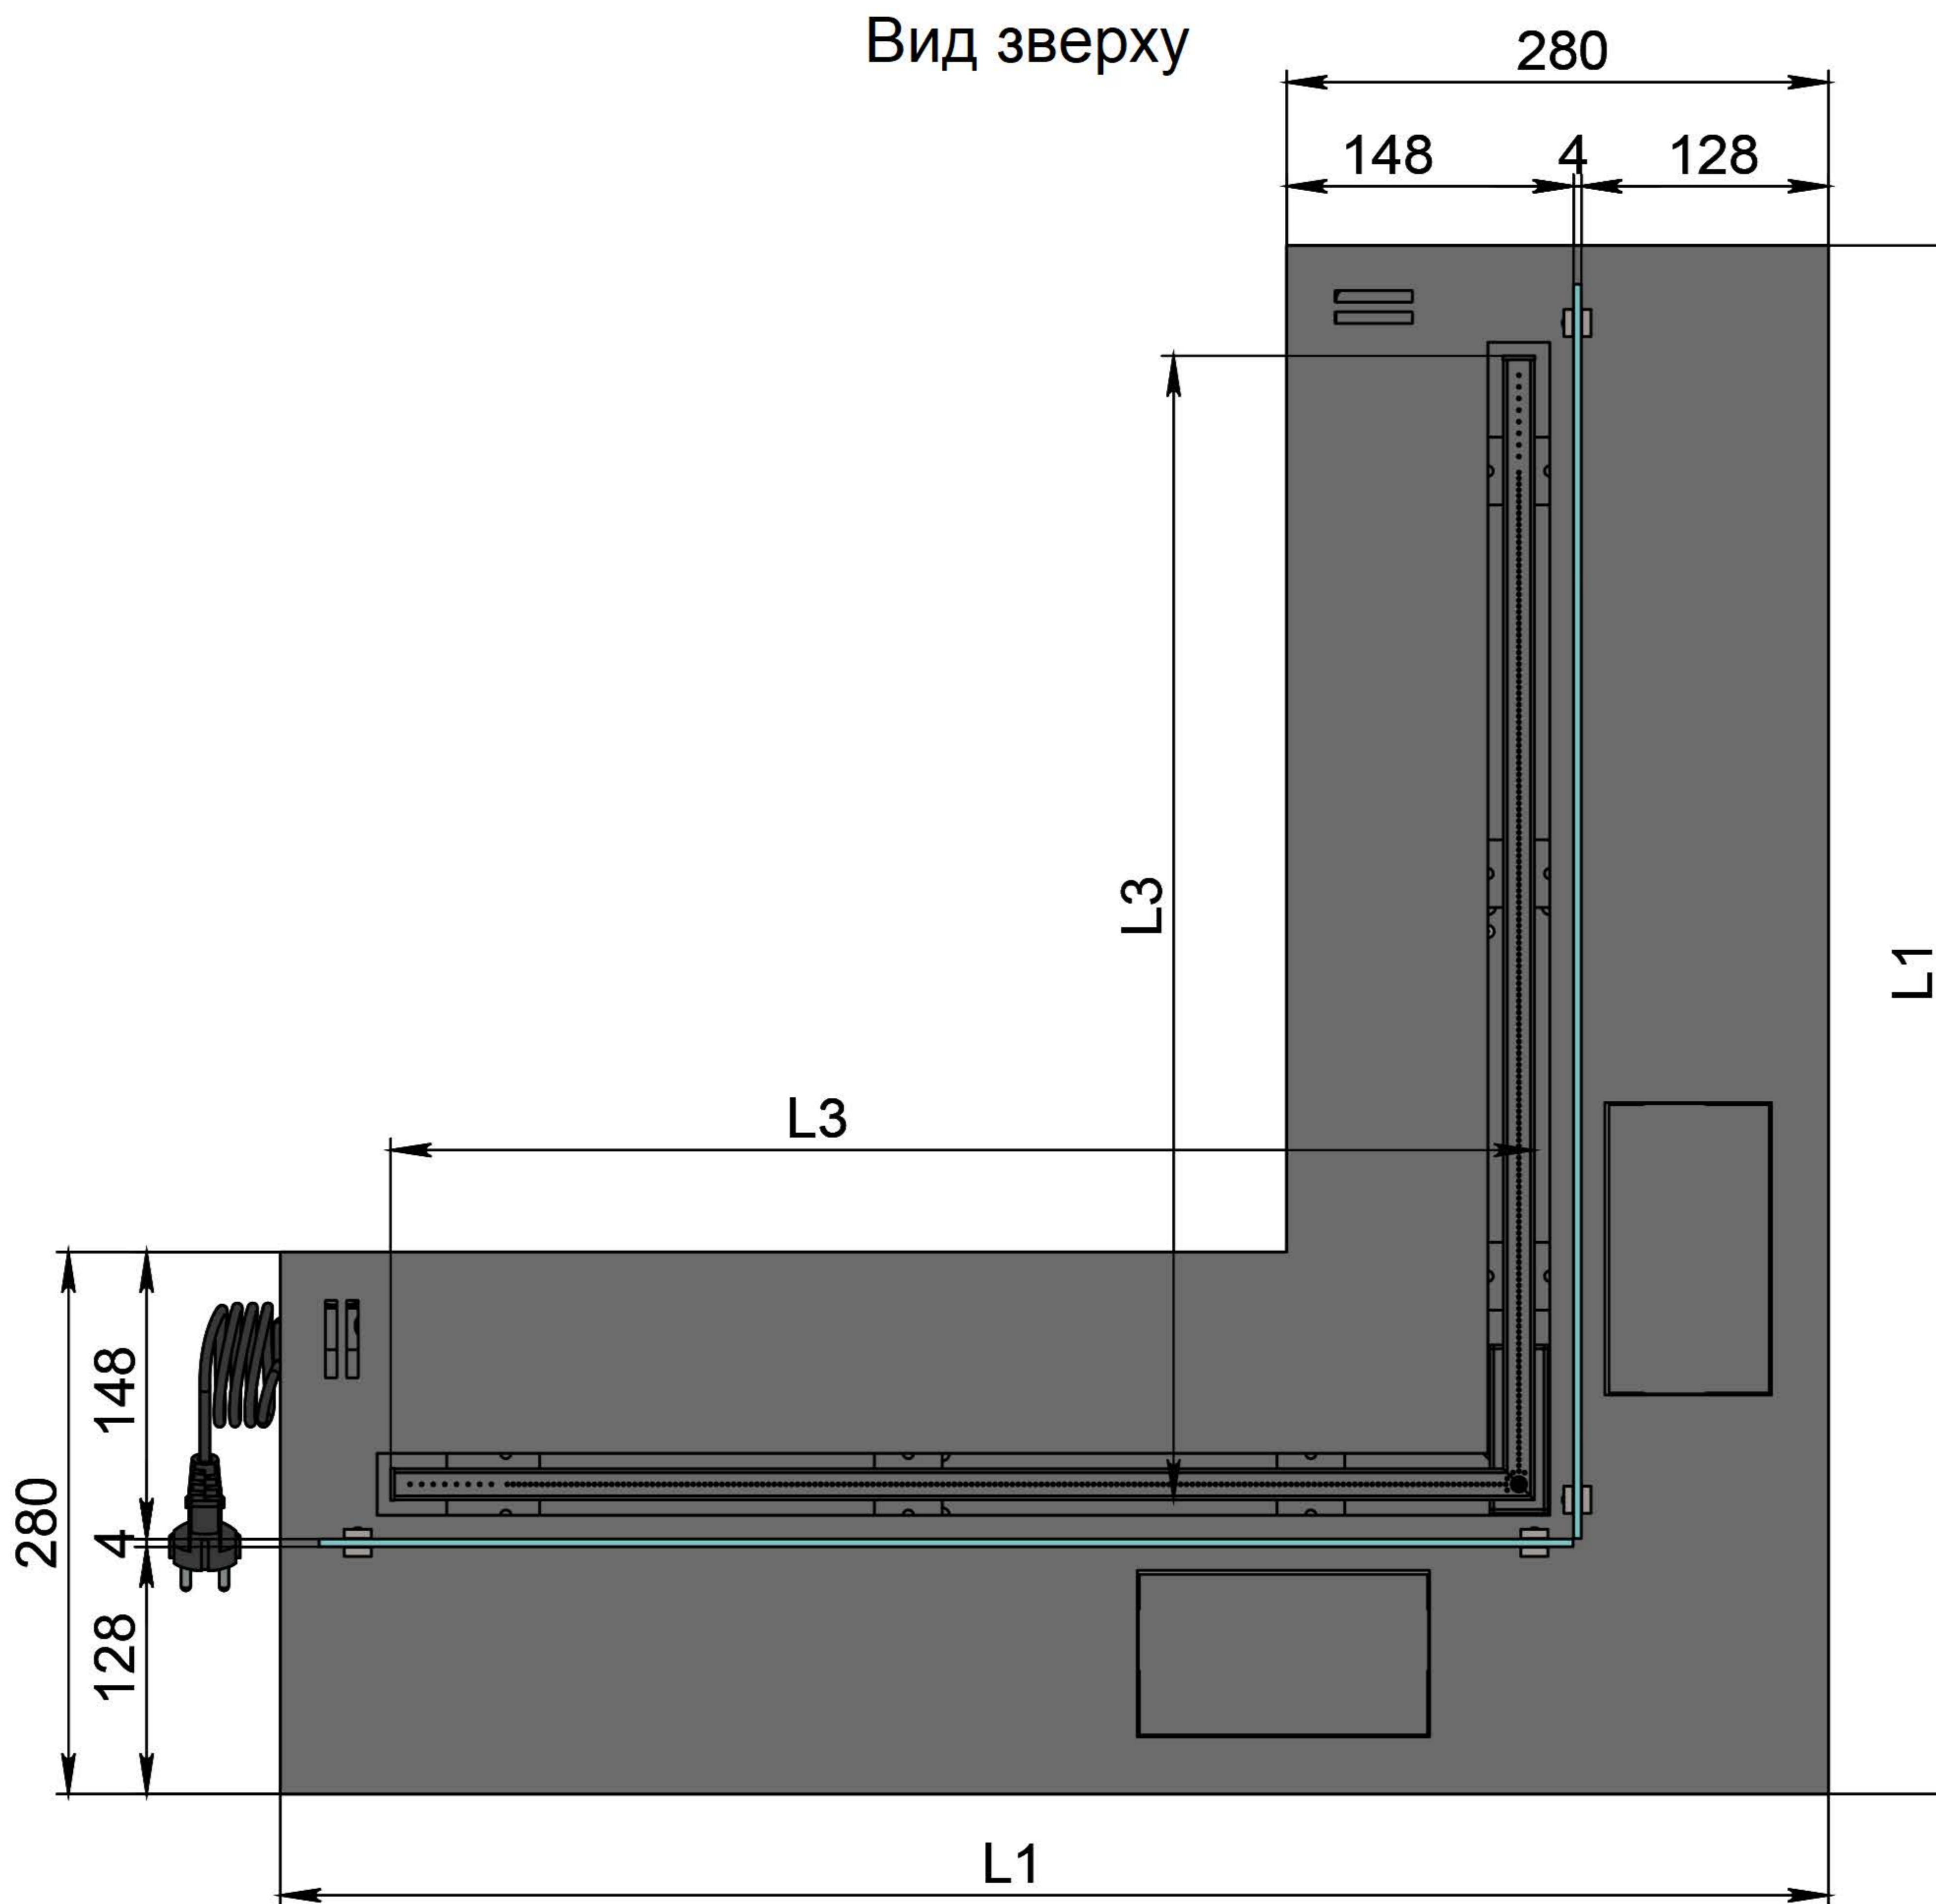

Вид спереду

Вид збоку

Вид зверху

- 1. Лицьова панель.
- 2. Люк панелі управління.
- 3. Люк заправки паливного баку.
- 4. Підпалювач.
- 5. Сопло (лінія вогню).
- 6. Металевий корпус.
- 7. Вогнетривке скло.
- 8. Тримач скла.
- 9. Кабель/роз'єм підключення до електромережі.

Розміри	Автоматичний біокамін DALEX Corner - арт.01							
	L500	L600	L700	L800	L900	L1000	L1100	L1200
L1, мм	500	600	700	800	900	1000	1100	1200
L2, мм	466	566	666	766	866	966	1066	1166
L3, мм	290	390	490	590	690	790	890	990
L4, мм	348	448	548	648	748	848	948	1048