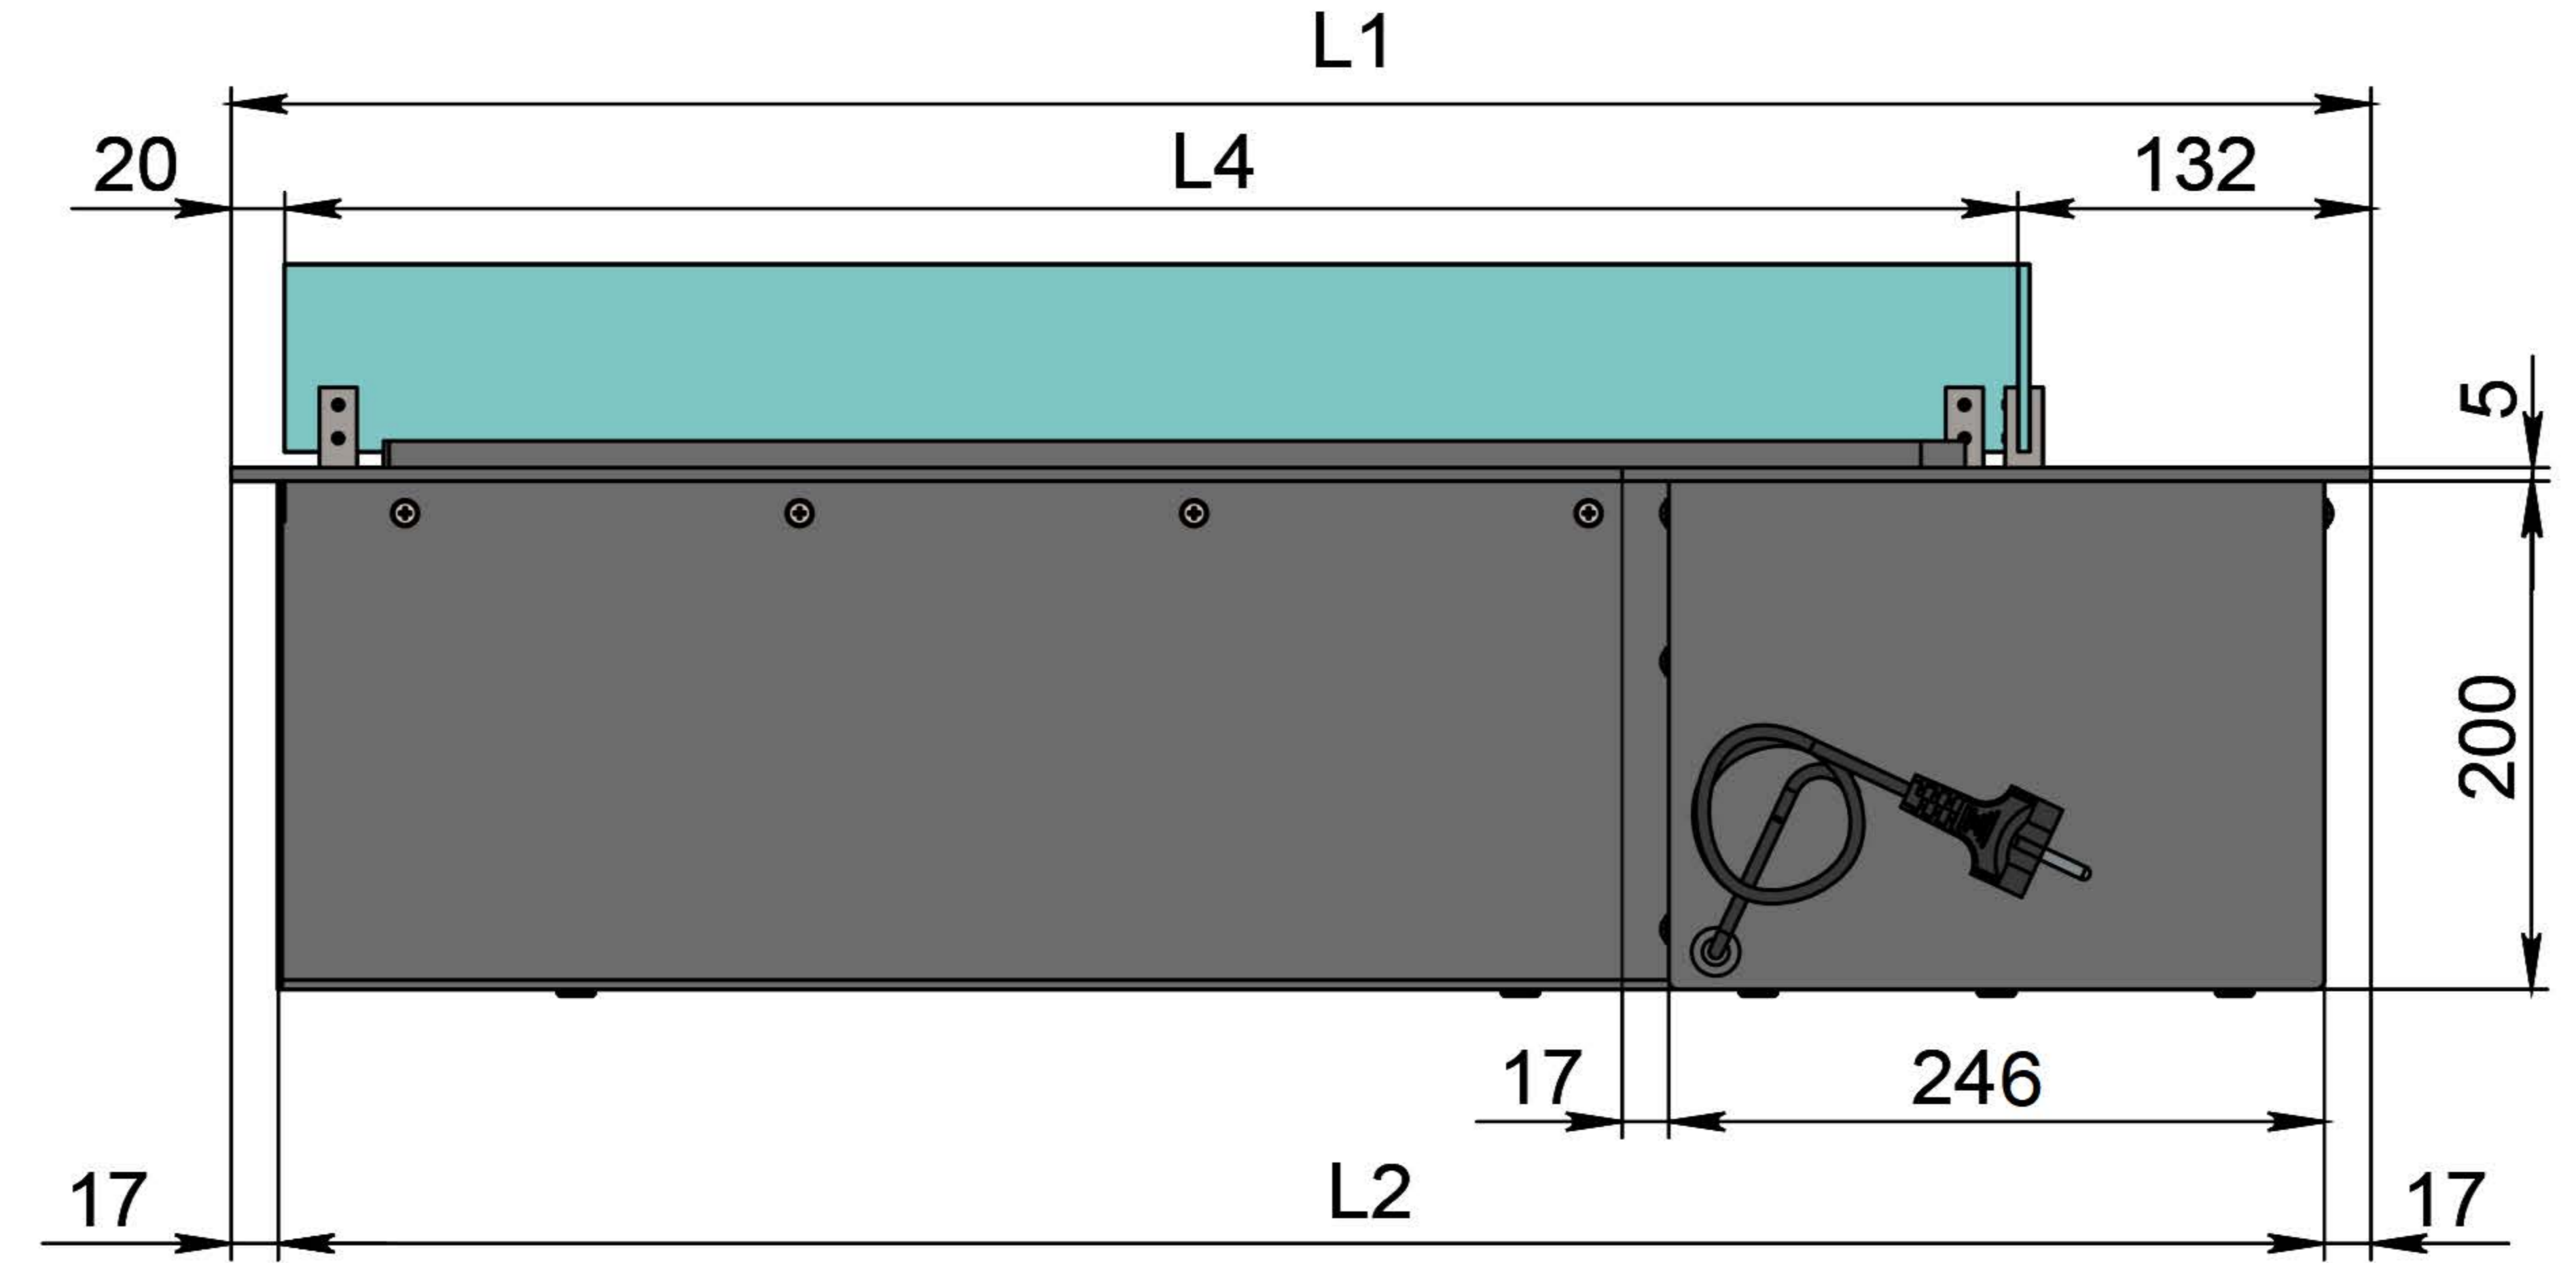

Вид спереду

Вид збоку

Вид зверху

- 1. Лицьова панель.
- 2. Люк панелі управління.
- 3. Люк заправки паливного баку.
- 4. Підпалювач.
- 5. Сопло (лінія вогню).
- 6. Металевий корпус.
- 7. Вогнетривке скло.
- 8. Тримач скла.
- 9. Кабель/роз'єм підключення до електромережі.

Розміри	Автоматичний біокамін DALEX Corner - арт.01							
	L500	L600	L700	L800	L900	L1000	L1100	L1200
L1, мм	500	600	700	800	900	1000	1100	1200
L2, мм	466	566	666	766	866	966	1066	1166
L3, мм	290	390	490	590	690	790	890	990
L4, мм	348	448	548	648	748	848	948	1048