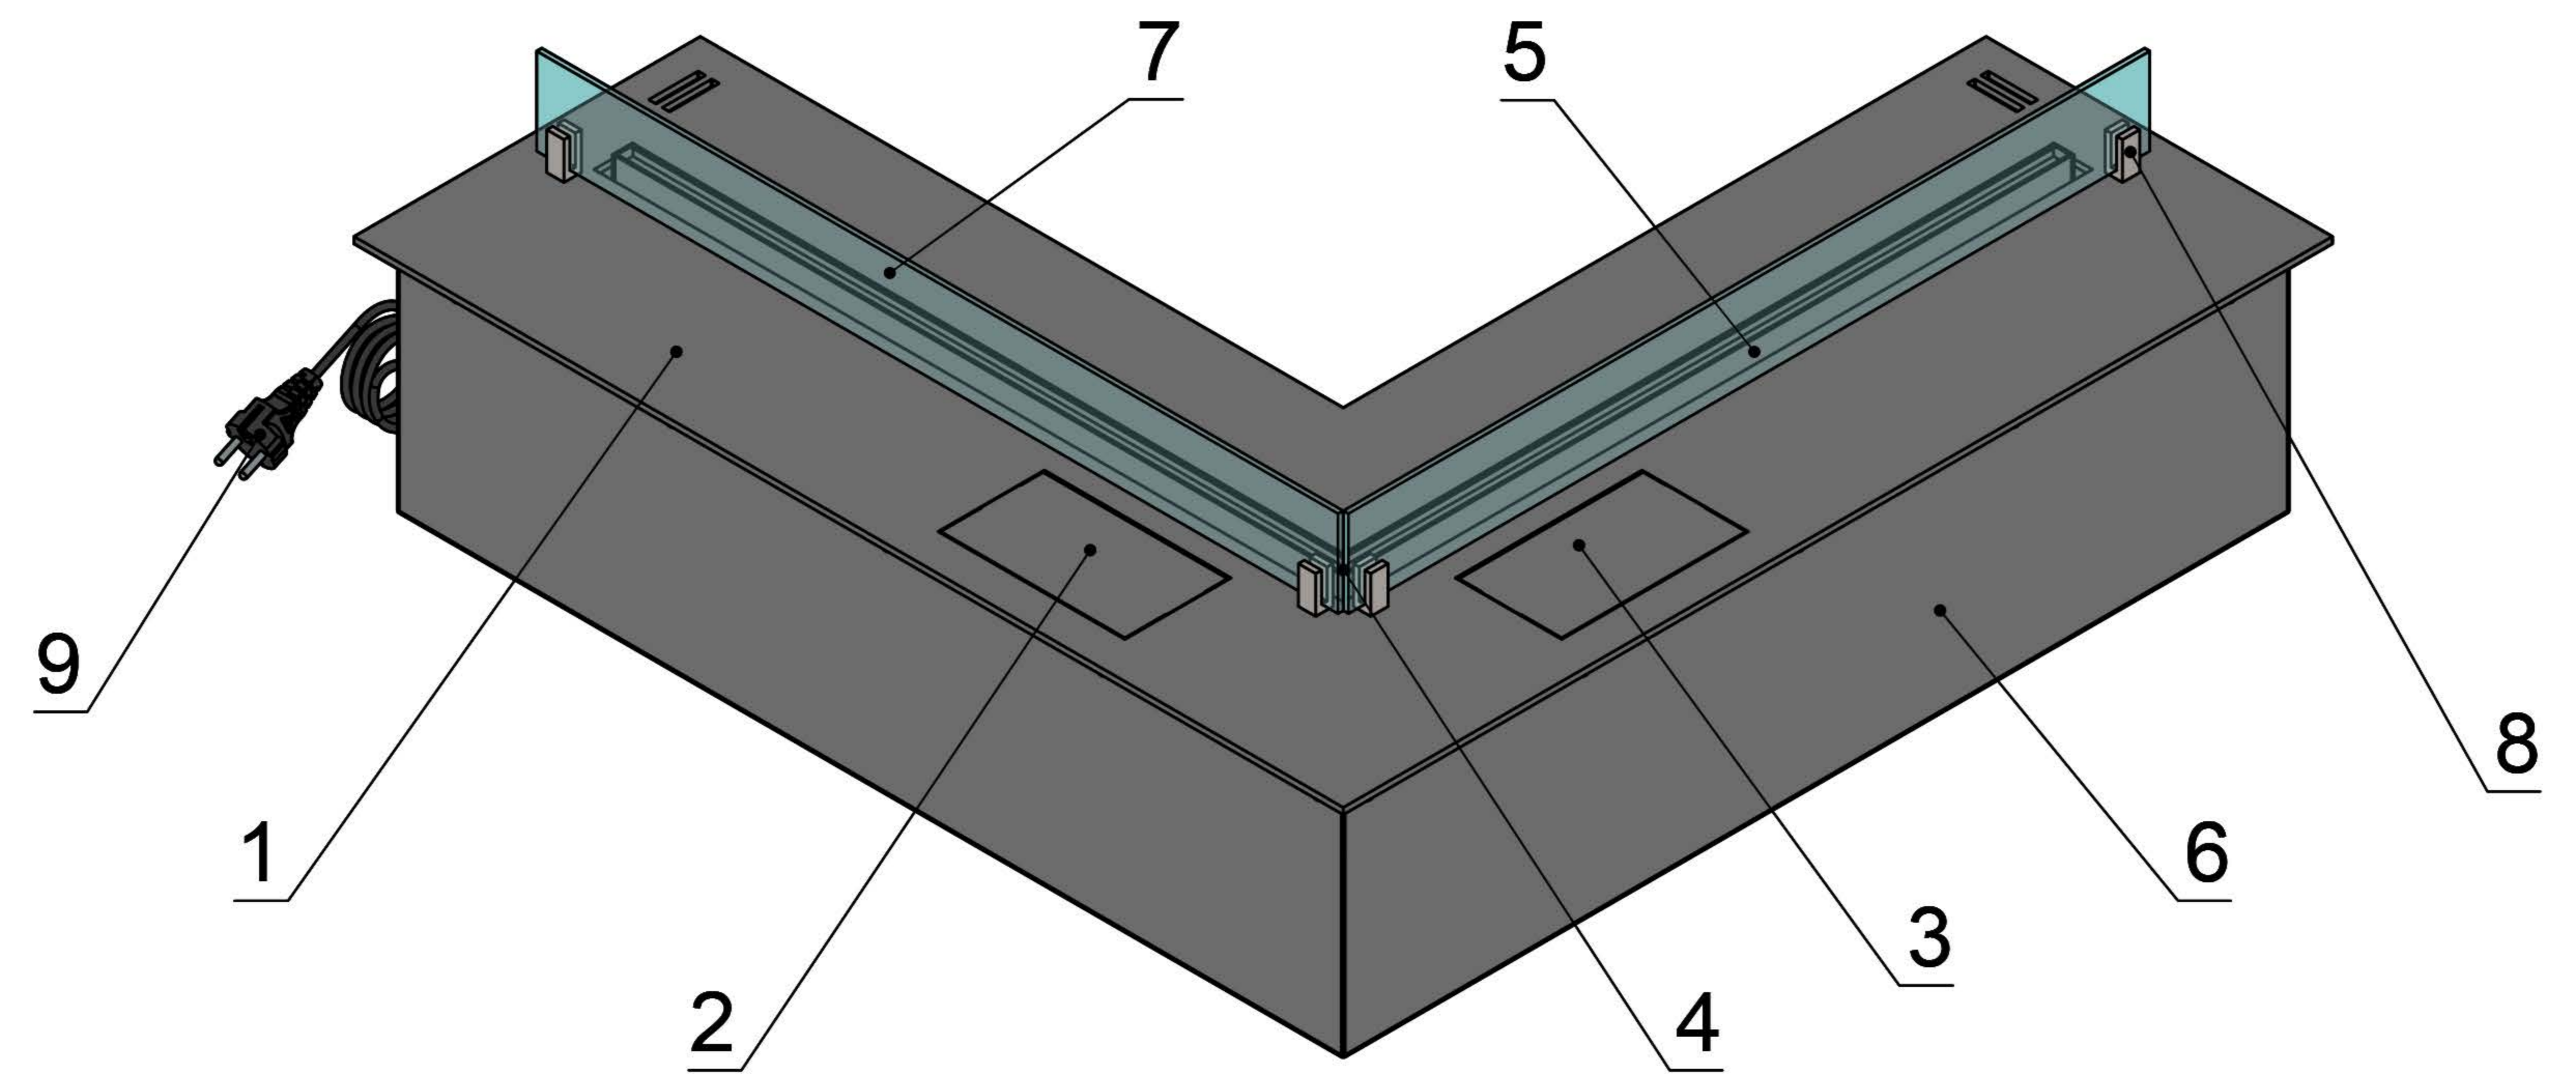

Вид спереду

Вид збоку

Вид зверху

- 1. Лицьова панель.
- 2. Люк панелі управління.
- 3. Люк заправки паливного баку.
- 4. Підпалювач.
- 5. Сопло (лінія вогню).
- 6. Металевий корпус.
- 7. Вогнетривке скло.
- 8. Тримач скла.
- 9. Кабель/роз'єм підключення до електромережі.

Розміри	Автоматичний біокамін DALEX Corner - арт.01							
	L500	L600	L700	L800	L900	L1000	L1100	L1200
L1, мм	500	600	700	800	900	1000	1100	1200
L2, мм	466	566	666	766	866	966	1066	1166
L3, мм	290	390	490	590	690	790	890	990
L4, мм	348	448	548	648	748	848	948	1048