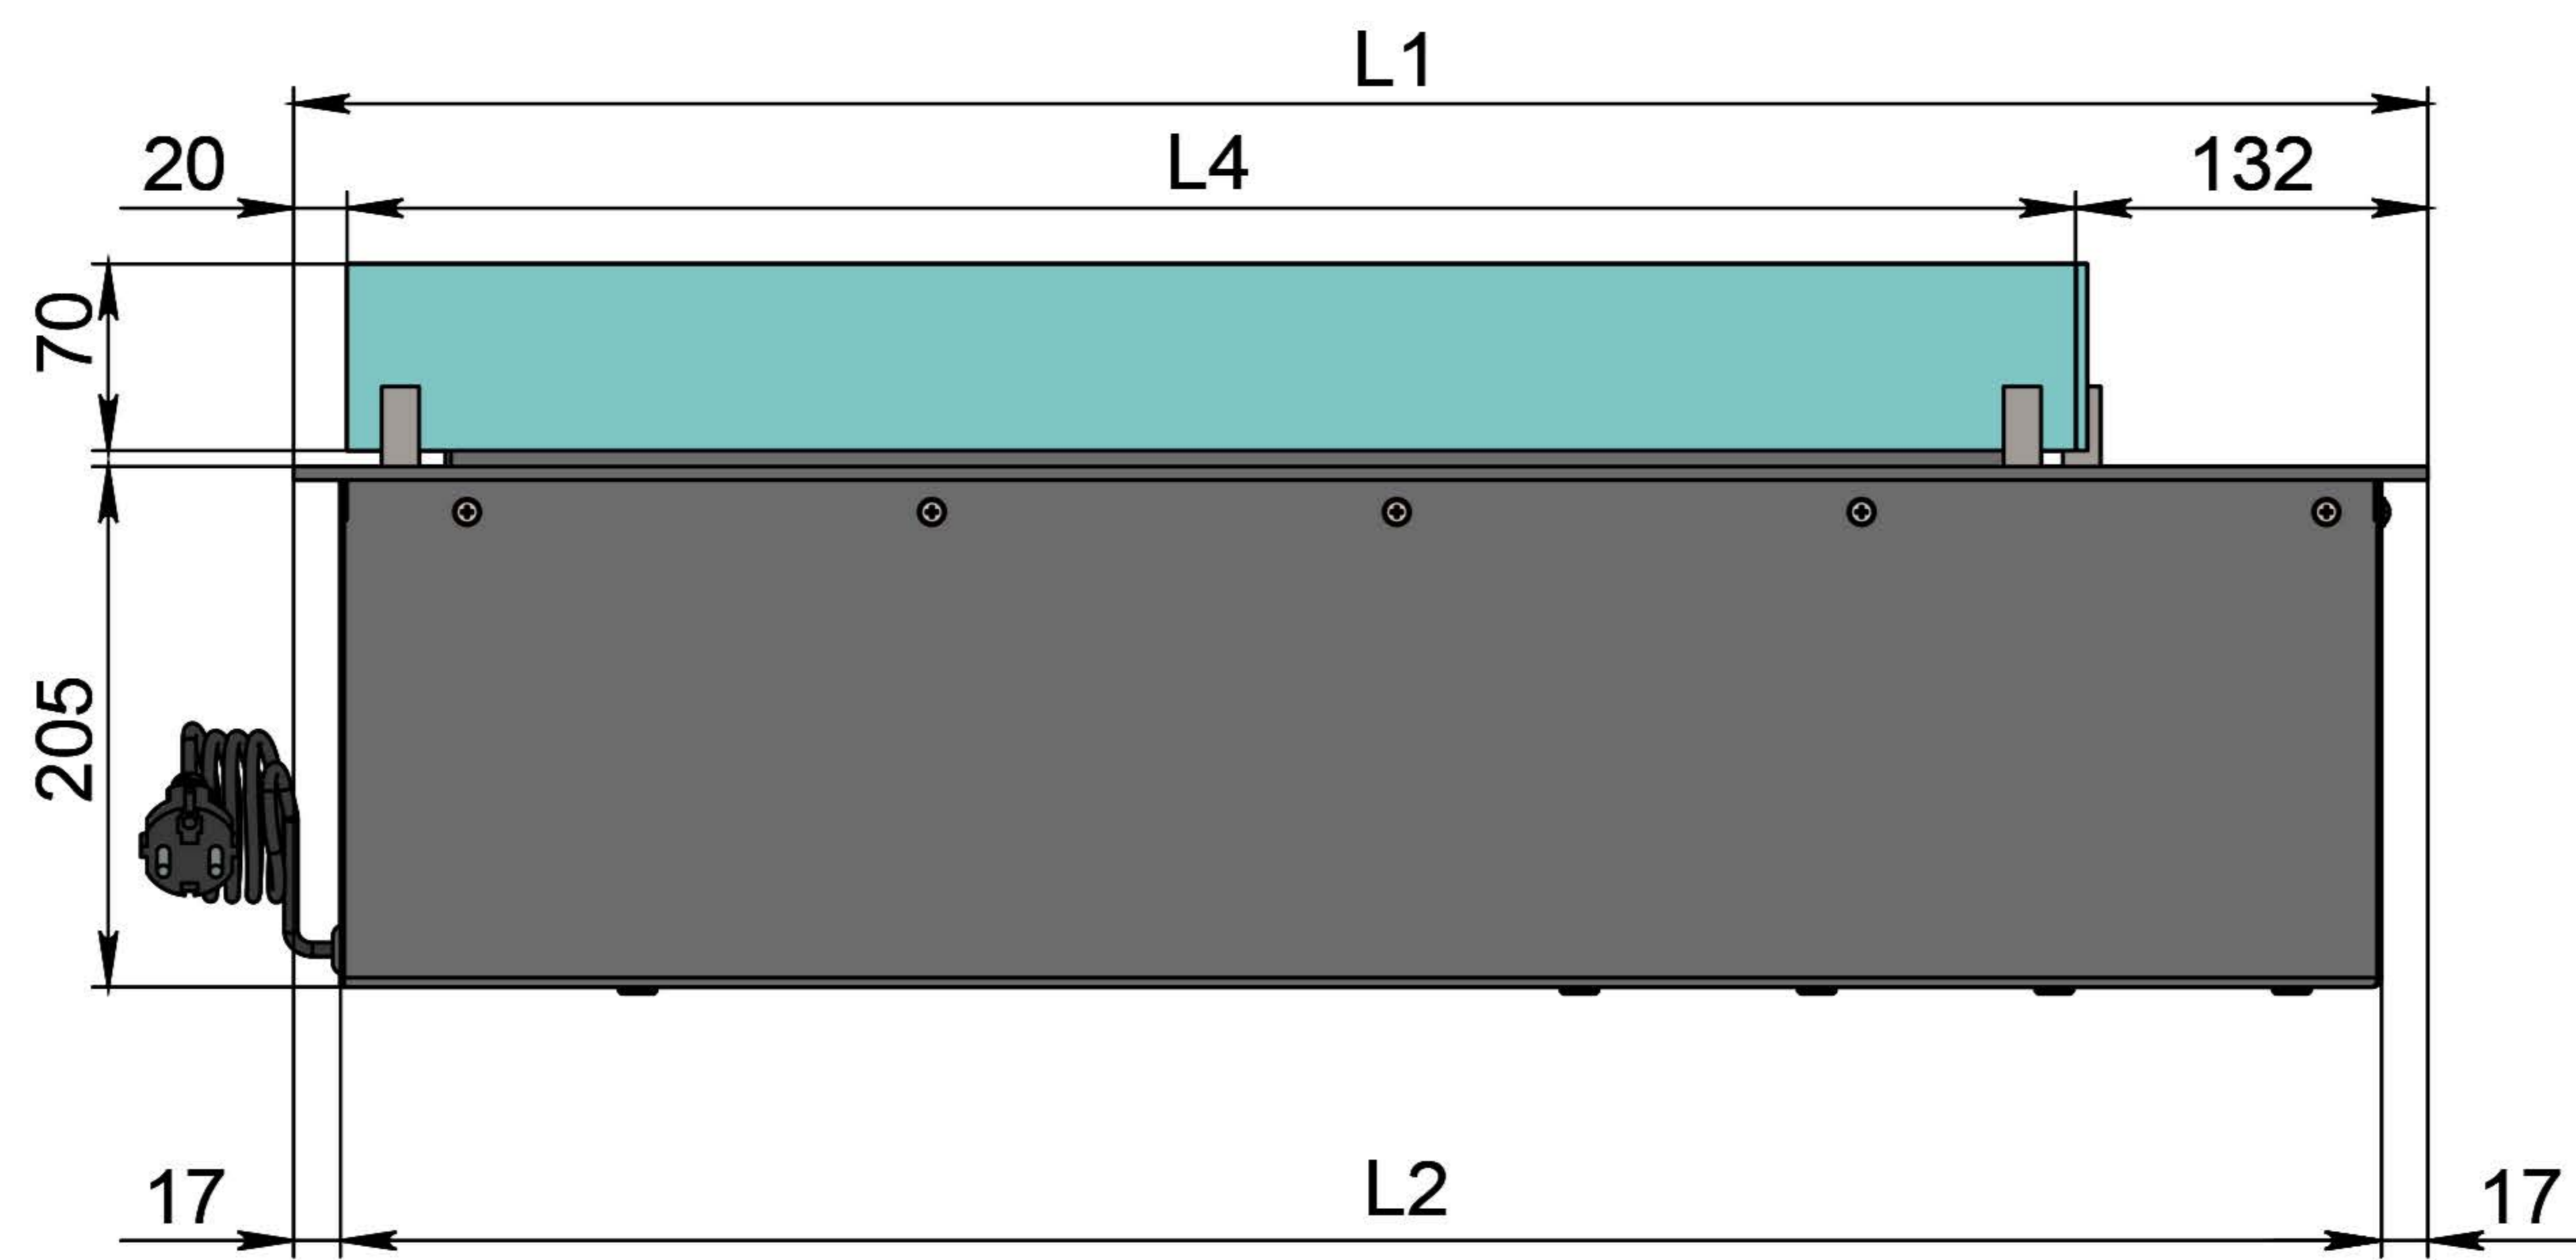

Вид спереду

Вид збоку

Вид зверху

- 1. Лицьова панель.
- 2. Люк панелі управління.
- 3. Люк заправки паливного баку.
- 4. Підпалювач.
- 5. Сопло (лінія вогню).
- 6. Металевий корпус.
- 7. Вогнетривке скло.
- 8. Тримач скла.
- 9. Кабель/роз'єм підключення до електромережі.

Розміри	Автоматичний біокамін DALEX Corner - арт.01							
	L500	L600	L700	L800	L900	L1000	L1100	L1200
L1, мм	500	600	700	800	900	1000	1100	1200
L2, мм	466	566	666	766	866	966	1066	1166
L3, мм	290	390	490	590	690	790	890	990
L4, мм	348	448	548	648	748	848	948	1048