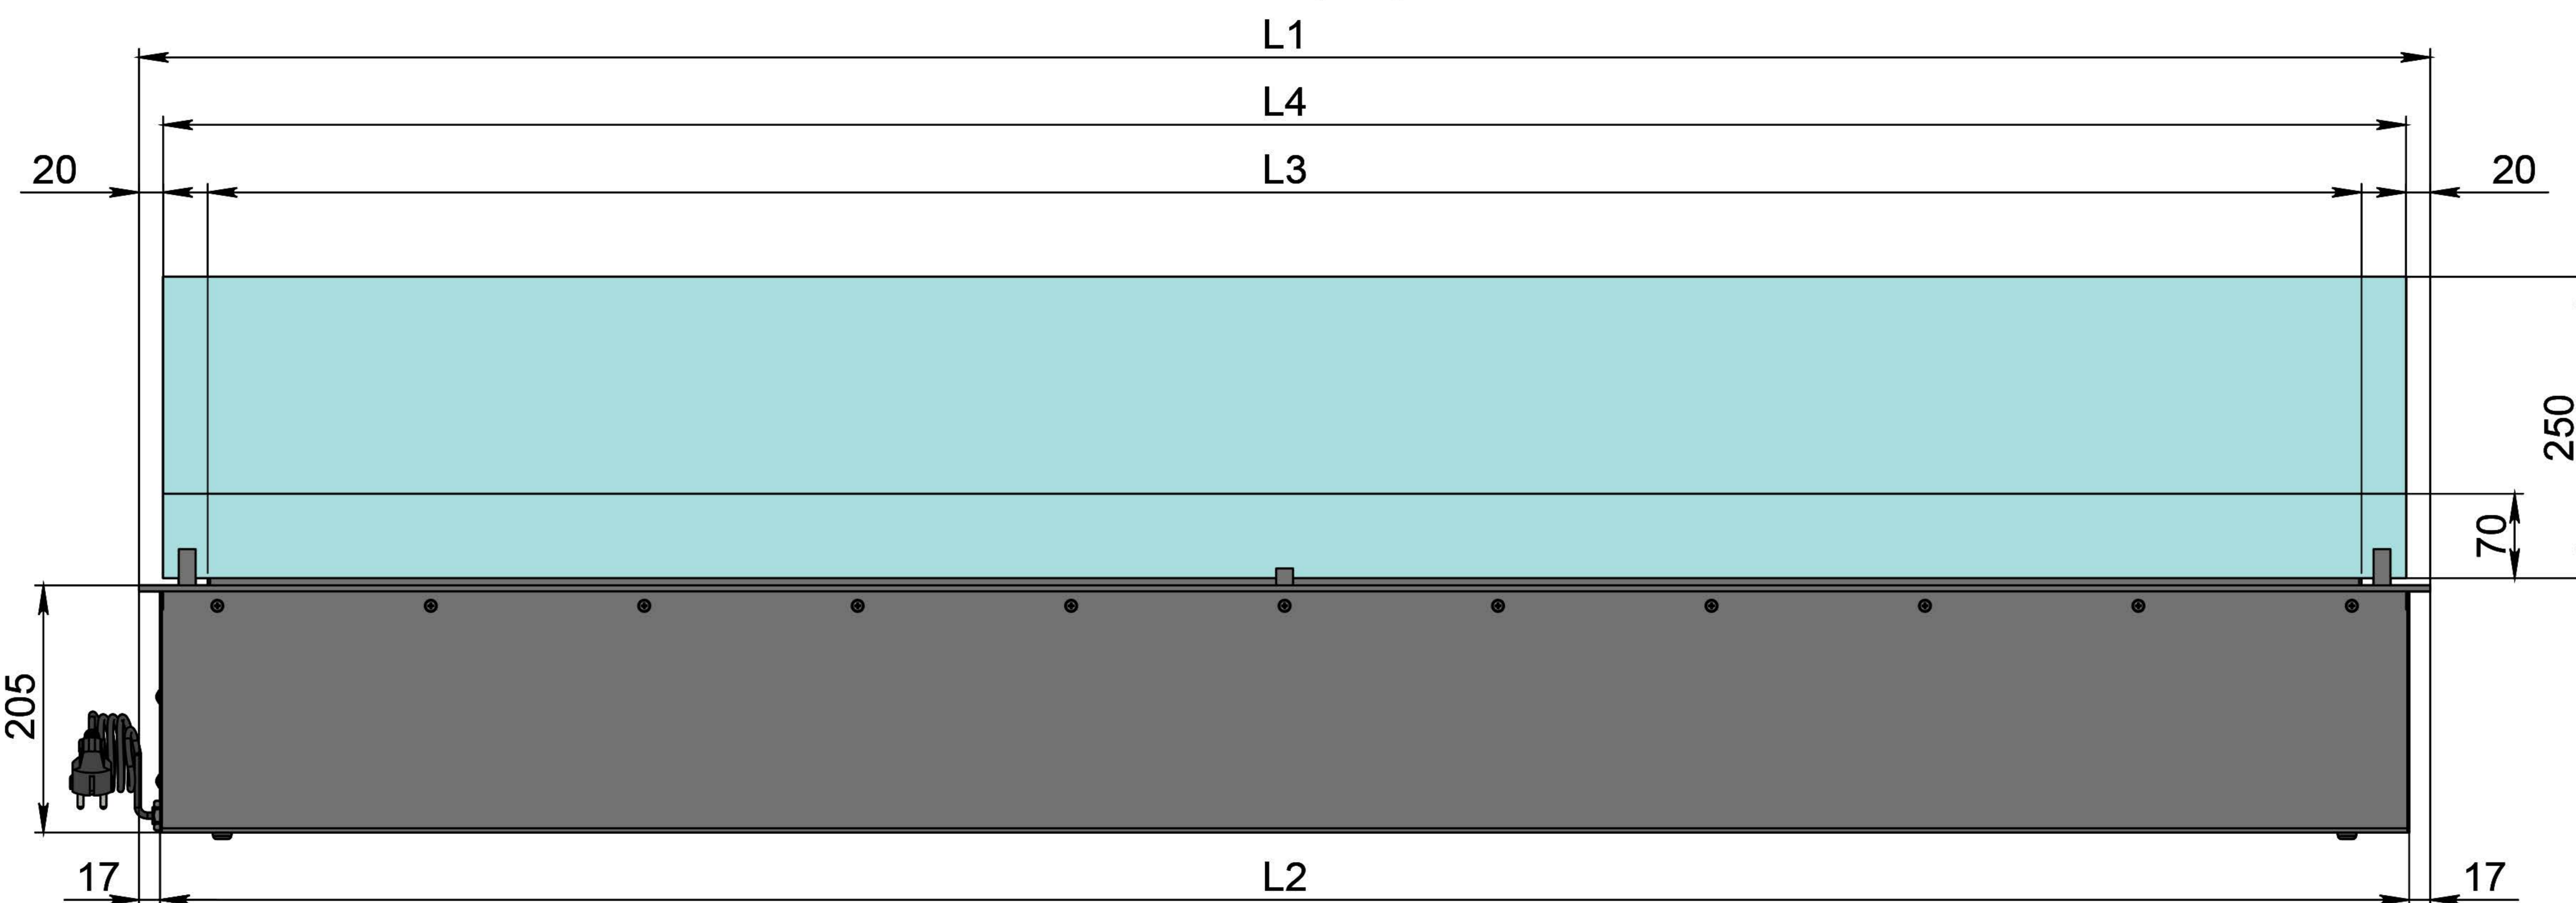

Вид спереду

Вид збоку

Вид зверху

- 1. Лицьова панель.
- 2. Люк панелі управління.
- 3. Запальник.
- 4. Сопло (лінія вогню).
- 5. Металевий корпус.
- 6. Жаростійке скло.
- 7. Тримач скла.
- 8. Шнур для підключення до електромережі.
- 9. Автоматичний вимикач.
- 10. Захисна кришка клемника для зовнішніх підключень.

Автоматичний біокамін Dalex C2-250 Touch

Розміри	Автоматичний біокамін Dalex C2-250 Touch								
	L700	L800	L900	L1000	L1100	L1200	L1300	L1400	L1500
L1, мм	700	800	900	1000	1100	1200	1300	1400	1500
L2, мм	666	766	866	966	1066	1166	1266	1366	1466
L3, мм	600	700	800	900	1000	1100	1200	1300	1400
L4, мм	660	760	860	960	1060	1160	1260	1360	1460

Вид спереду

Вид збоку

Вид зверху

Автоматичний біокамін Dalex C2-250 Touch

Розміри

Розміри	Автоматичний біокамін Dalex C2-250 Touch				
	L1600	L1700	L1800	L1900	L2000
L1, мм	1600	1700	1800	1900	2000
L2, мм	1566	1666	1766	1866	1966
L3, мм	1500	1600	1700	1800	1900
L4, мм	1560	1660	1760	1860	1960

128

Розміри	Автоматичний біокамін Dalex C2-250 Touch									
	L2100	L2200	L2300	L2400	L2500	L2600	L2700	L2800	L2900	L3000
L1, мм	2100	2200	2300	2400	2500	2600	2700	2800	2900	3000
L2, мм	2066	2166	2266	2366	2466	2566	2666	2766	2866	2966
L3, мм	2000	2100	2200	2300	2400	2500	2600	2700	2800	2900
L4, мм	1030	1080	1130	1180	1230	1280	1330	1380	1430	1480