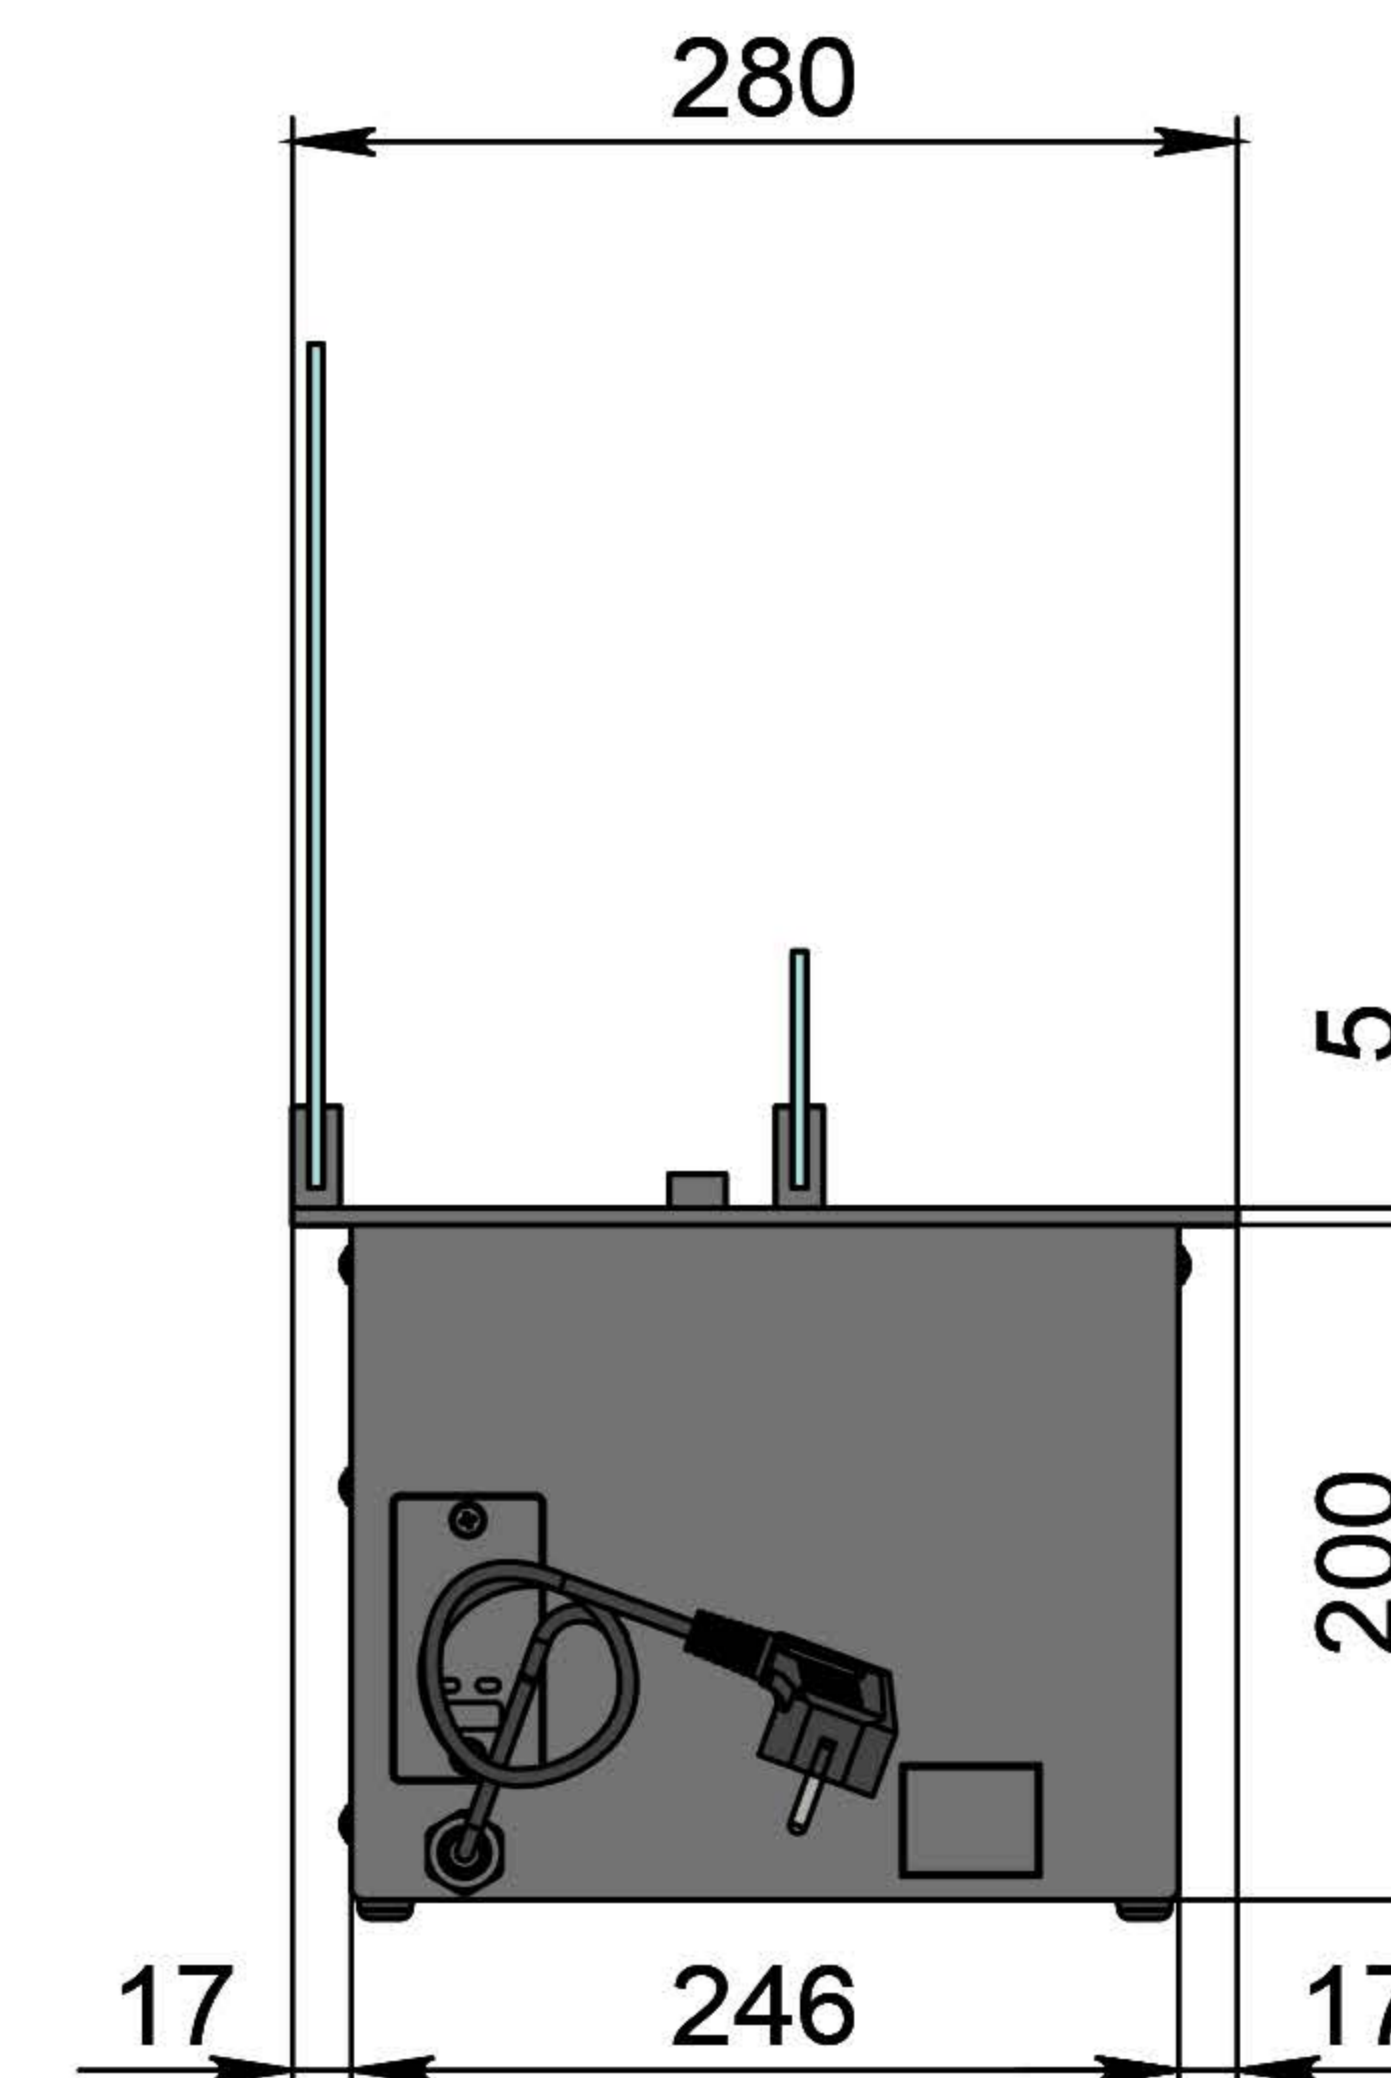

Вид збоку

1. Лицьова панель.
2. Люк панелі управління.
3. Запальник.
4. Сопло (лінія вогню).
5. Металевий корпус.
6. Жаростійке скло.
7. Тримач скла.
8. Шнур для підключення до електромережі.
9. Автоматичний вимикач.
10. Захисна кришка клемника для зовнішніх підключень.

Автоматичний біокамін Dalex C2-250 Touch

Розміри	Автоматичний біокамін Dalex C2-250 Touch								
	L700	L800	L900	L1000	L1100	L1200	L1300	L1400	L1500
L1, мм	700	800	900	1000	1100	1200	1300	1400	1500
L2, мм	666	766	866	966	1066	1166	1266	1366	1466
L3, мм	600	700	800	900	1000	1100	1200	1300	1400
L4, мм	660	760	860	960	1060	1160	1260	1360	1460