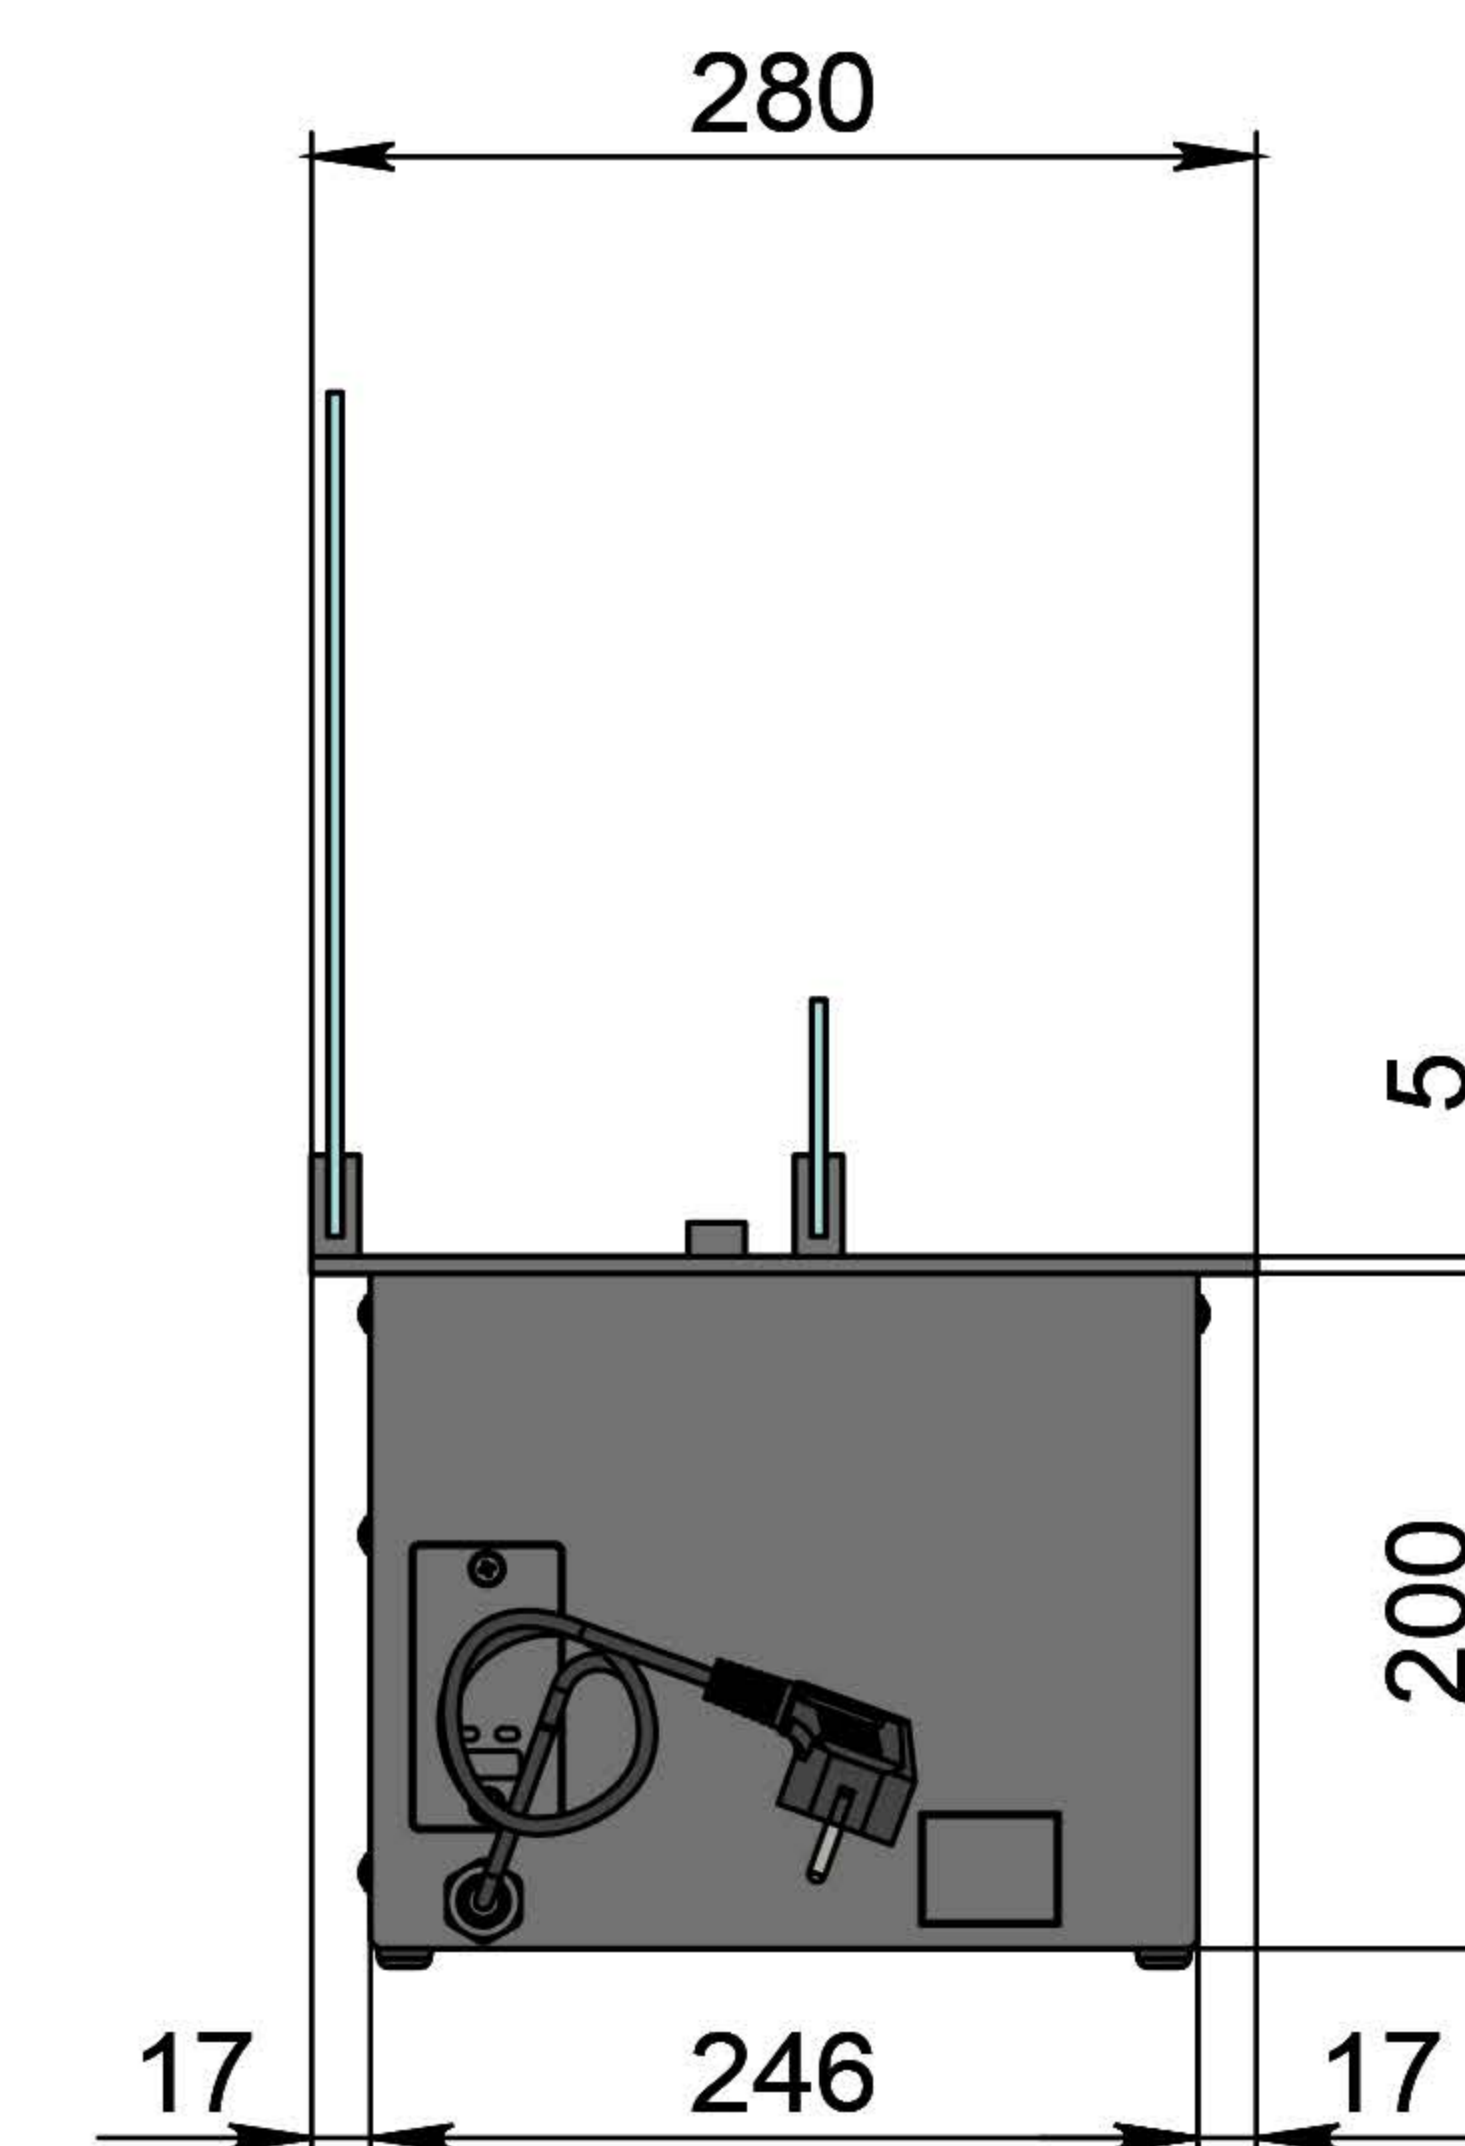

Вид спереду

Вид збоку

Вид зверху

- 1. Лицьова панель.
- 2. Люк панелі управління.
- 3. Запальник.
- 4. Сопло (лінія вогню).
- 5. Металевий корпус.
- 6. Жаростійке скло.
- 7. Тримач скла.
- 8. Шнур для підключення до електромережі.
- 9. Автоматичний вимикач.
- 10. Захисна кришка клемника для зовнішніх підключень.

Автоматичний біокамін Dalex C2-250 Touch

Розміри	Автоматичний біокамін Dalex C2-250 Touch								
	L700	L800	L900	L1000	L1100	L1200	L1300	L1400	L1500
L1, мм	700	800	900	1000	1100	1200	1300	1400	1500
L2, мм	666	766	866	966	1066	1166	1266	1366	1466
L3, мм	600	700	800	900	1000	1100	1200	1300	1400
L4, мм	660	760	860	960	1060	1160	1260	1360	1460

Вид спереду

Вид збоку

Вид зверху

Автоматичний біокамін Dalex C2-250 Touch

Розміри

Розміри	Автоматичний біокамін Dalex C2-250 Touch				
	L1600	L1700	L1800	L1900	L2000
L1, мм	1600	1700	1800	1900	2000
L2, мм	1566	1666	1766	1866	1966
L3, мм	1500	1600	1700	1800	1900
L4, мм	1560	1660	1760	1860	1960

17

17

Вид зверху

L1

5

4

280

148