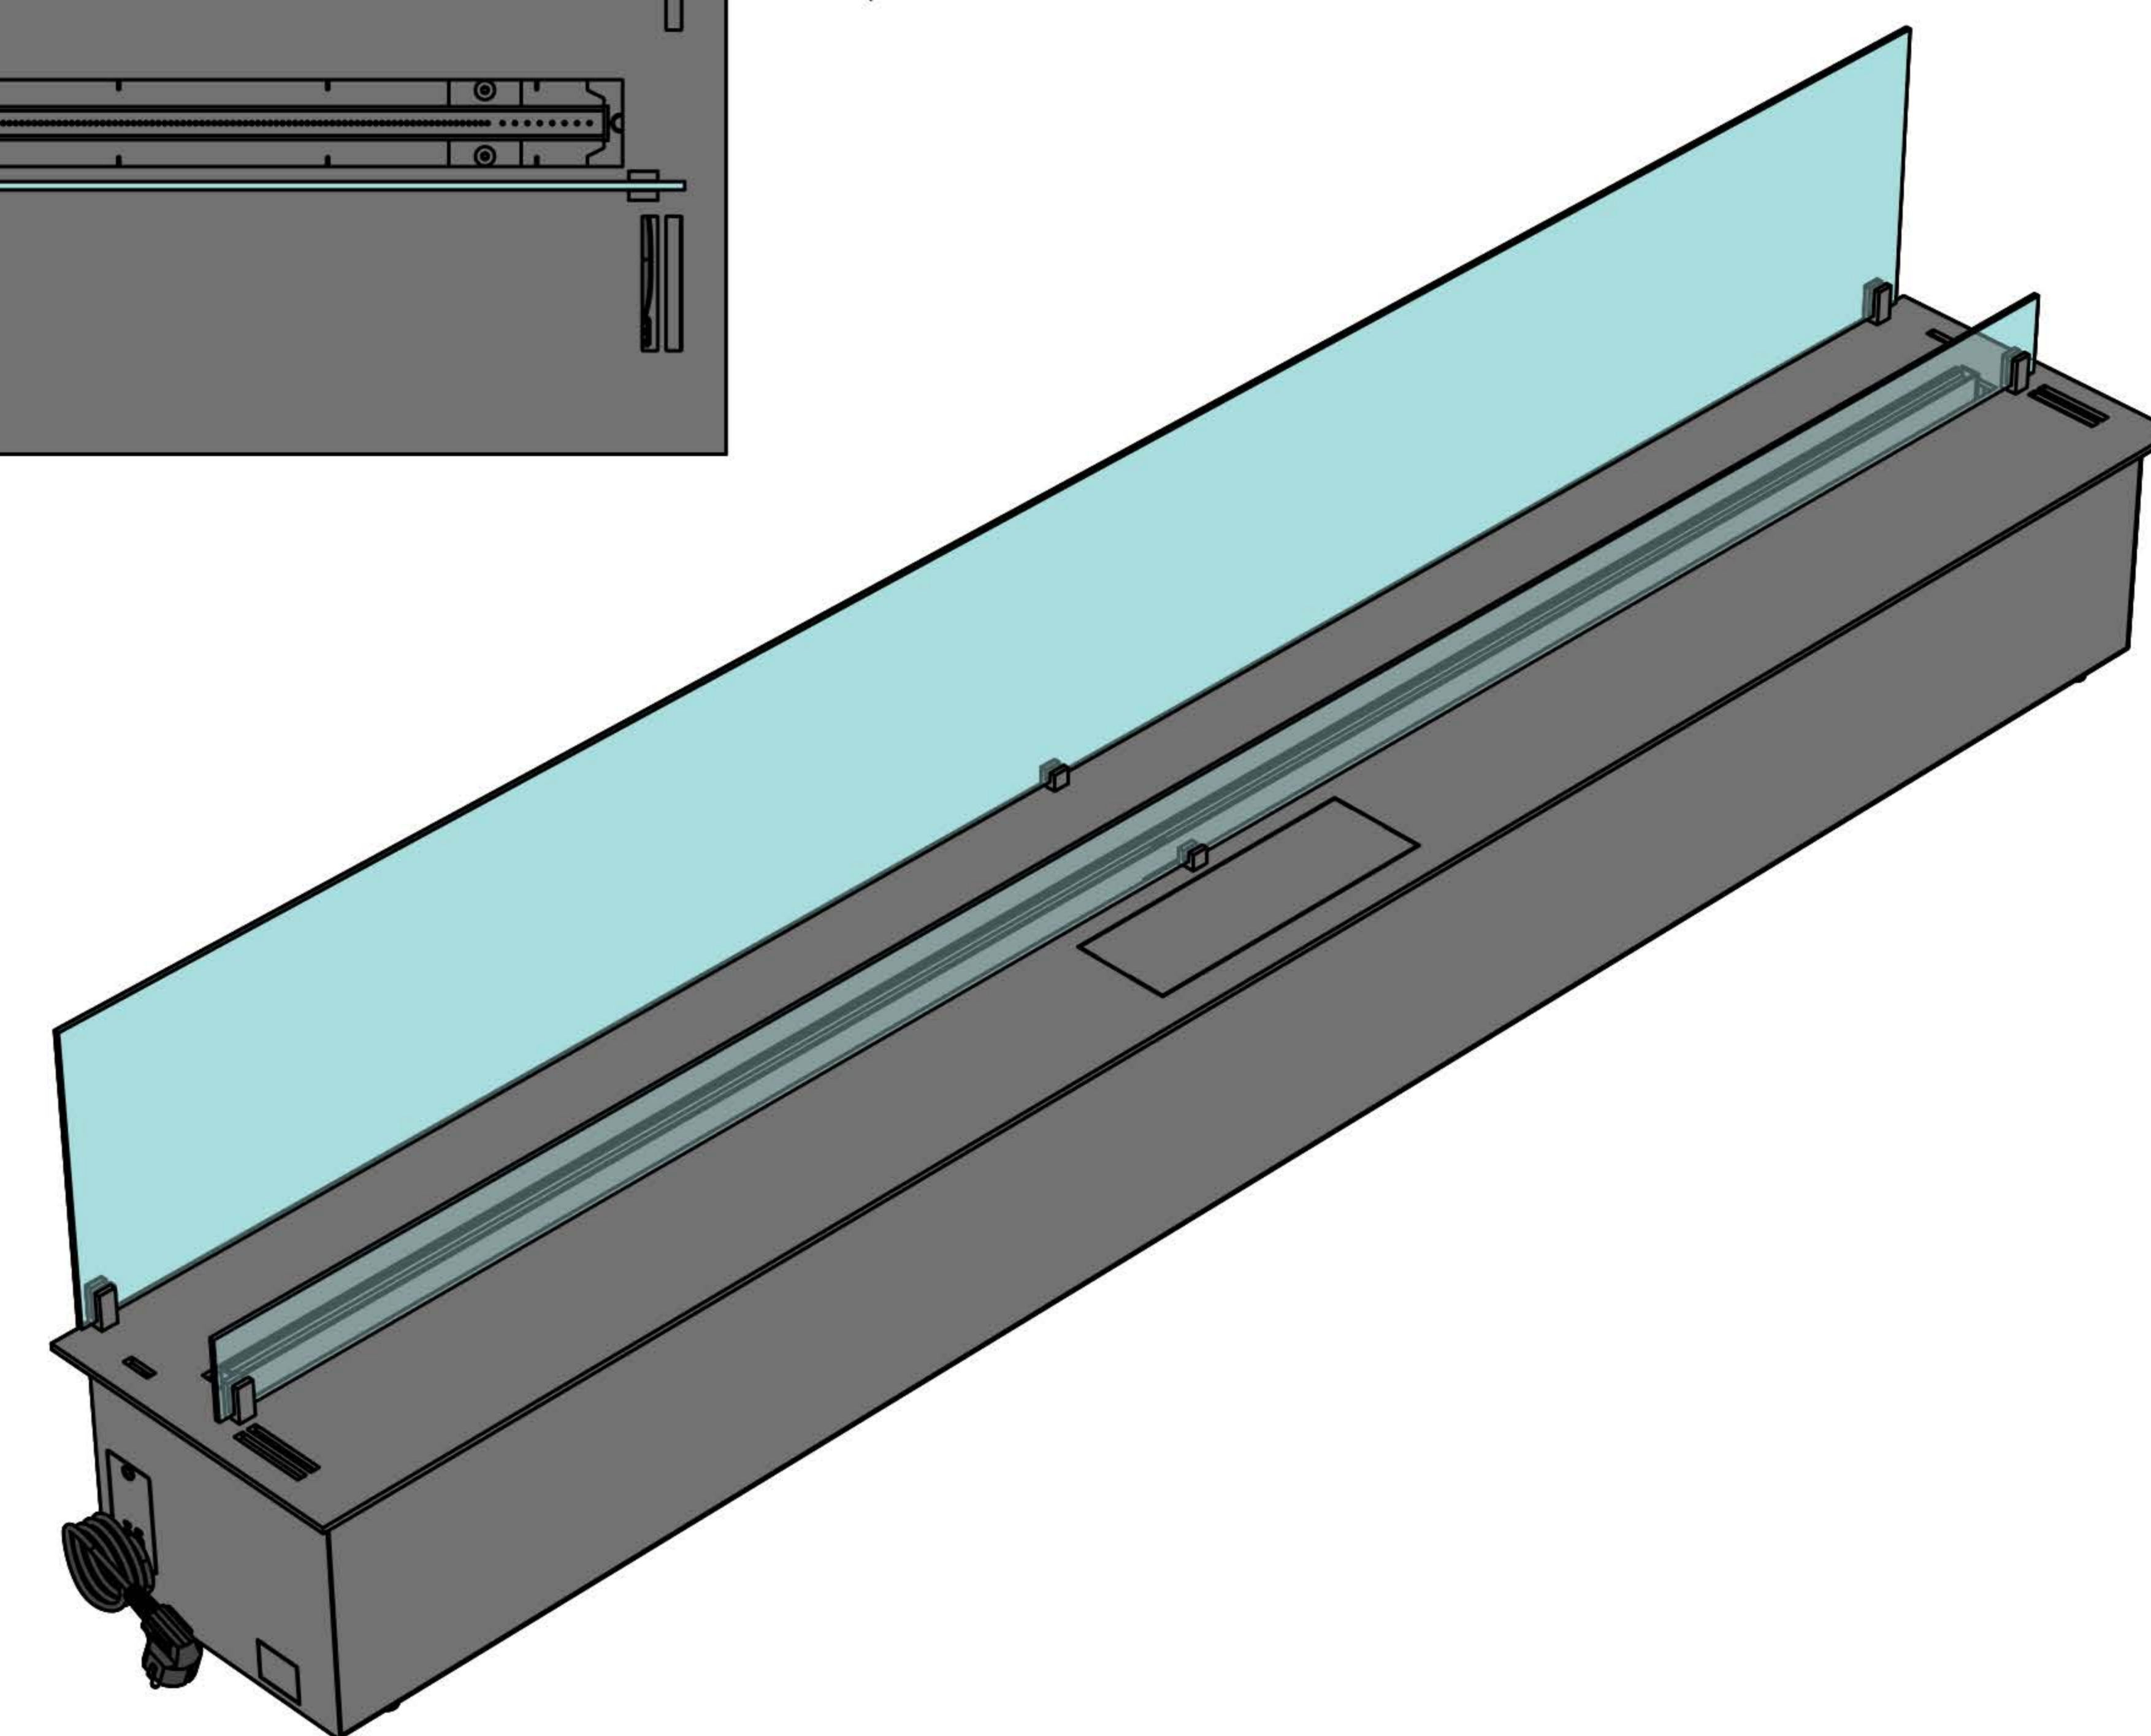

Вид спереду

Вид збоку

Вид зверху

- 1. Лицьова панель.
- 2. Люк панелі управління.
- 3. Запальник.
- 4. Сопло (лінія вогню).
- 5. Металевий корпус.
- 6. Жаростійке скло.
- 7. Тримач скла.
- 8. Шнур для підключення до електромережі.
- 9. Автоматичний вимикач.
- 10. Захисна кришка клемника для зовнішніх підключень.

Автоматичний біокамін Dalex C2-250 Touch

Розміри	Автоматичний біокамін Dalex C2-250 Touch								
	L700	L800	L900	L1000	L1100	L1200	L1300	L1400	L1500
L1, мм	700	800	900	1000	1100	1200	1300	1400	1500
L2, мм	666	766	866	966	1066	1166	1266	1366	1466
L3, мм	600	700	800	900	1000	1100	1200	1300	1400
L4, мм	660	760	860	960	1060	1160	1260	1360	1460

Вид спереду

Вид збоку

Вид зверху

Автоматичний біокамін Dalex C2-250 Touch

Розміри

Розміри	Автоматичний біокамін Dalex C2-250 Touch				
	L1600	L1700	L1800	L1900	L2000
L1, мм	1600	1700	1800	1900	2000
L2, мм	1566	1666	1766	1866	1966
L3, мм	1500	1600	1700	1800	1900
L4, мм	1560	1660	1760	1860	1960

128

Розміри	Автоматичний біокамін Dalex C2-250 Touch									
	L2100	L2200	L2300	L2400	L2500	L2600	L2700	L2800	L2900	L3000
L1, мм	2100	2200	2300	2400	2500	2600	2700	2800	2900	3000
L2, мм	2066	2166	2266	2366	2466	2566	2666	2766	2866	2966
L3, мм	2000	2100	2200	2300	2400	2500	2600	2700	2800	2900
L4, мм	1030	1080	1130	1180	1230	1280	1330	1380	1430	1480