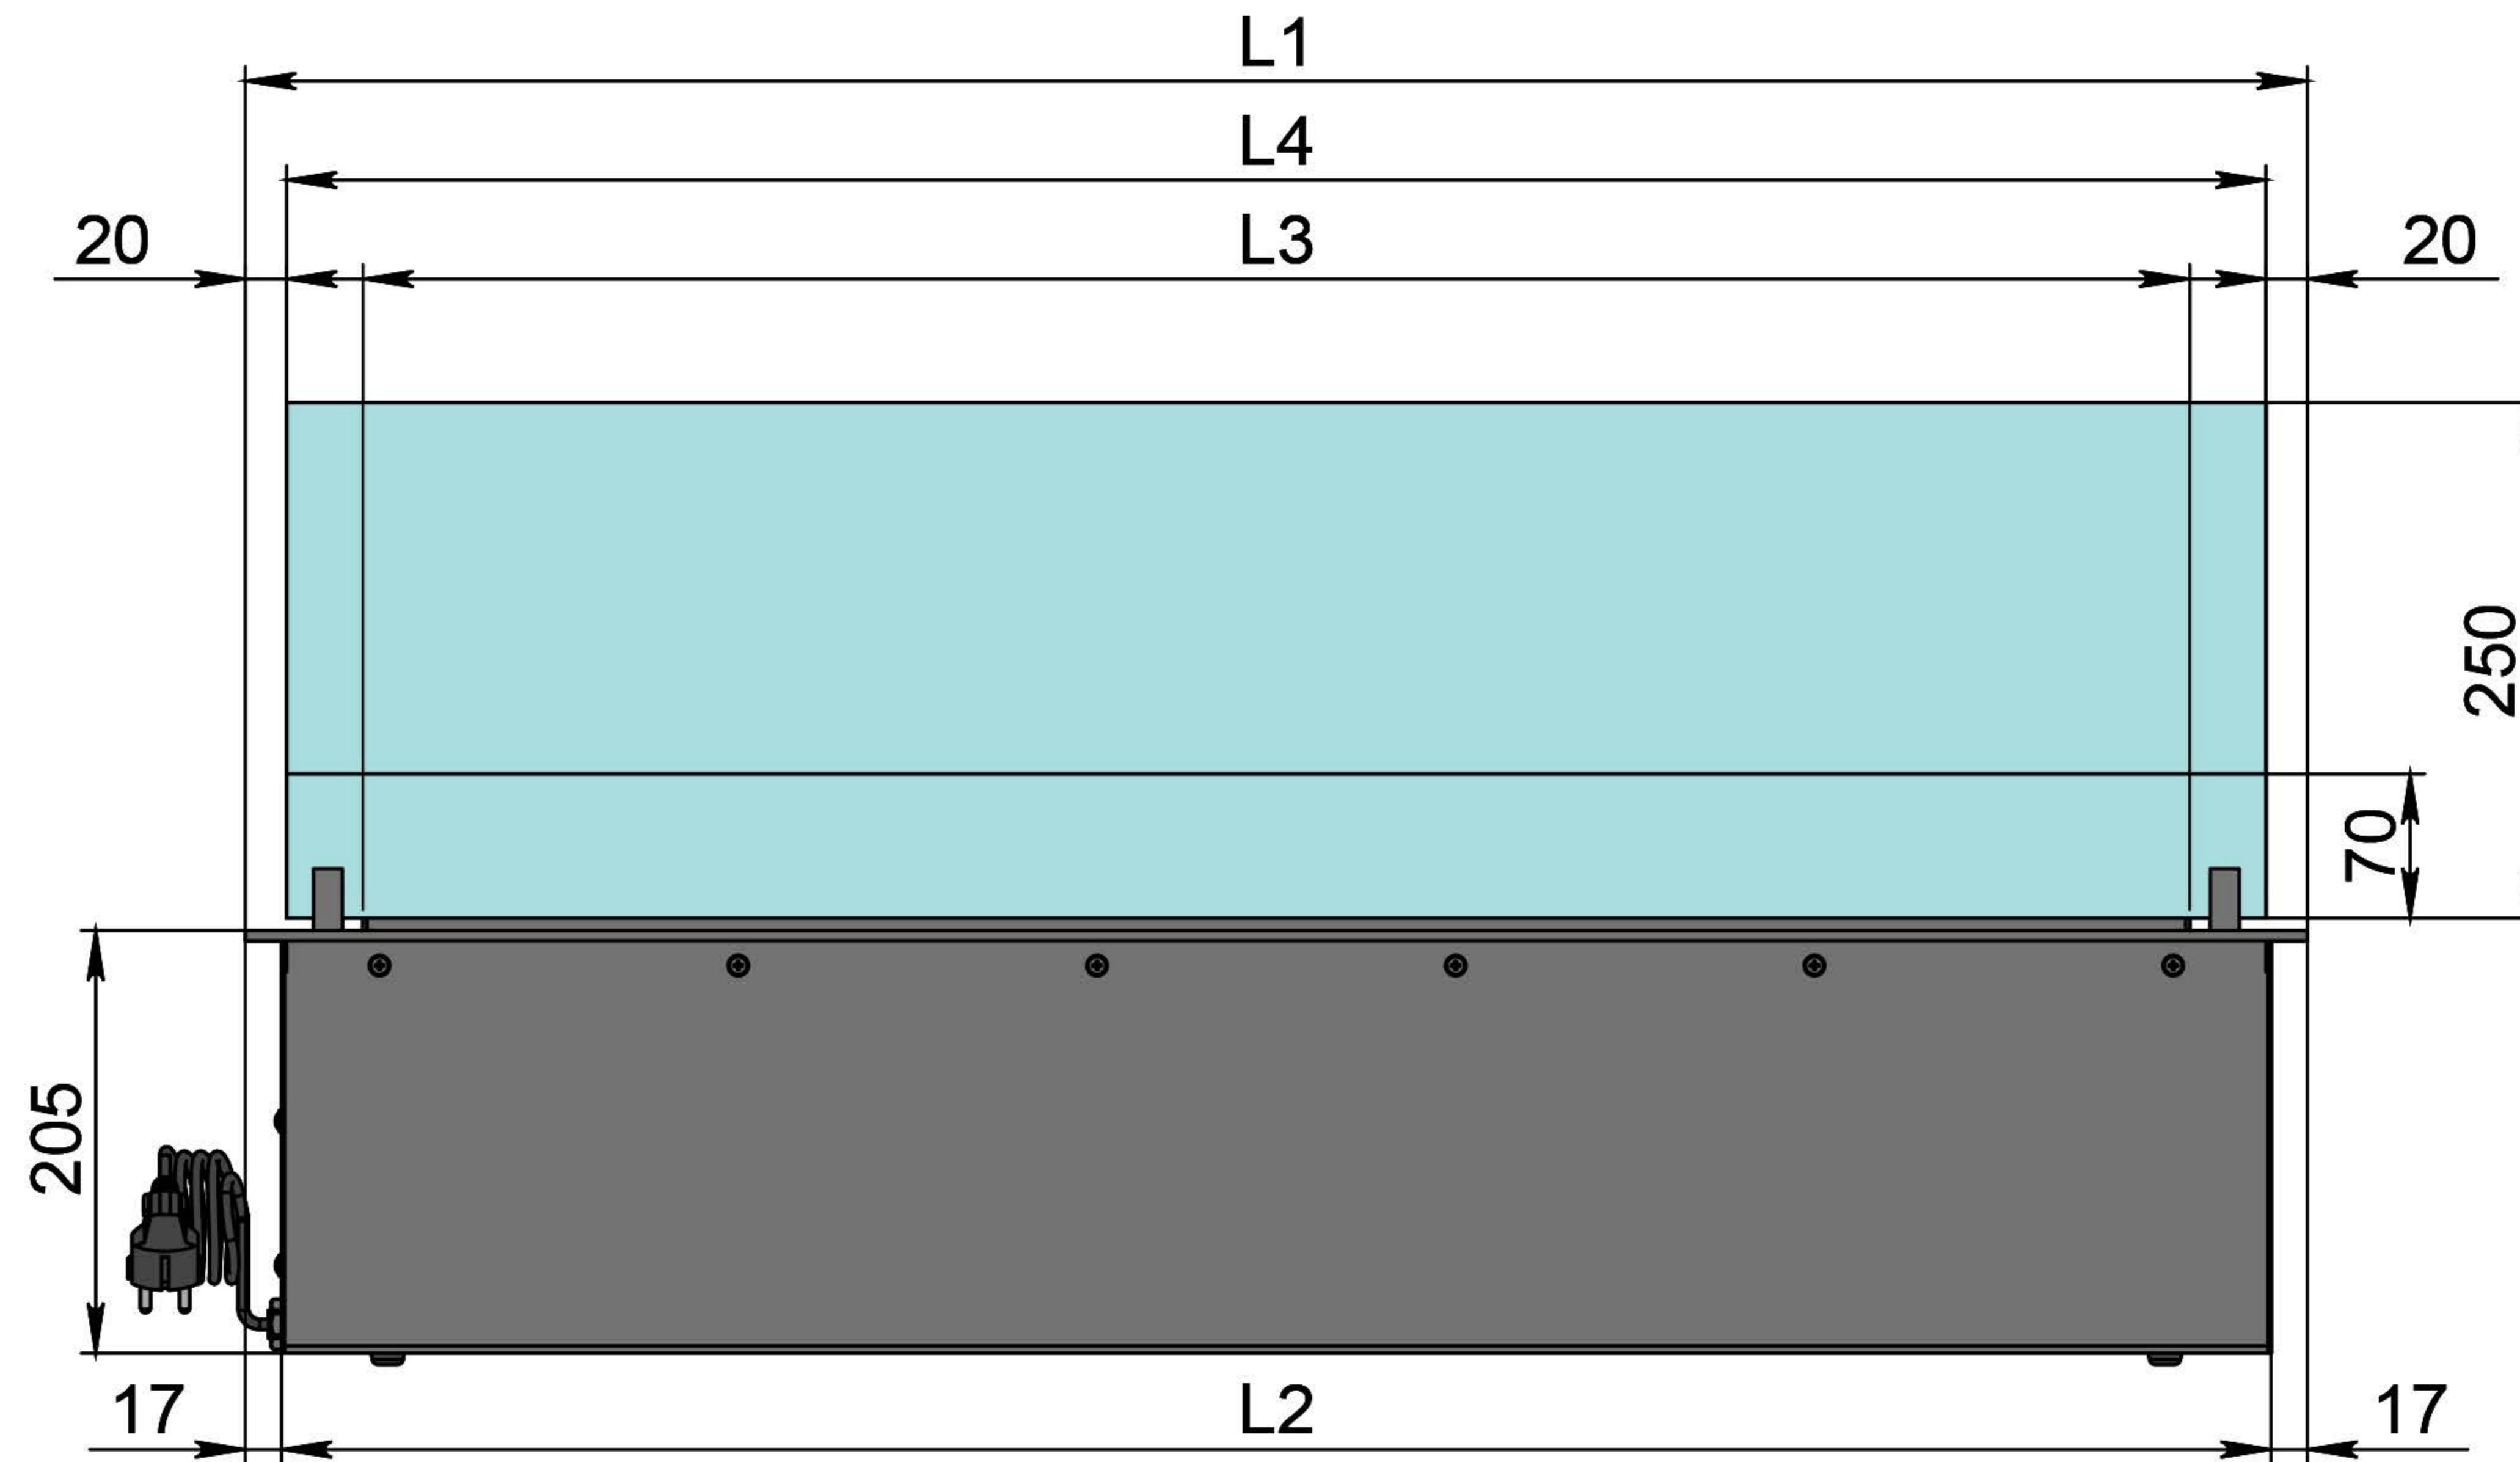

Вид спереду

Вид збоку

Вид зверху

- 1. Лицьова панель.
- 2. Люк панелі управління.
- 3. Запальник.
- 4. Сопло (лінія вогню).
- 5. Металевий корпус.
- 6. Жаростійке скло.
- 7. Тримач скла.
- 8. Шнур для підключення до електромережі.
- 9. Автоматичний вимикач.
- 10. Захисна кришка клемника для зовнішніх підключень.

Автоматичний біокамін Dalex C2-250 Touch

Розміри	Автоматичний біокамін Dalex C2-250 Touch								
	L700	L800	L900	L1000	L1100	L1200	L1300	L1400	L1500
L1, мм	700	800	900	1000	1100	1200	1300	1400	1500
L2, мм	666	766	866	966	1066	1166	1266	1366	1466
L3, мм	600	700	800	900	1000	1100	1200	1300	1400
L4, мм	660	760	860	960	1060	1160	1260	1360	1460

Вид спереду

Вид збоку

Вид зверху

Автоматичний біокамін Dalex C2-250 Touch

Розміри

Розміри	Автоматичний біокамін Dalex C2-250 Touch				
	L1600	L1700	L1800	L1900	L2000
L1, мм	1600	1700	1800	1900	2000
L2, мм	1566	1666	1766	1866	1966
L3, мм	1500	1600	1700	1800	1900
L4, мм	1560	1660	1760	1860	1960

128

Розміри	Автоматичний біокамін Dalex C2-250 Touch									
	L2100	L2200	L2300	L2400	L2500	L2600	L2700	L2800	L2900	L3000
L1, мм	2100	2200	2300	2400	2500	2600	2700	2800	2900	3000
L2, мм	2066	2166	2266	2366	2466	2566	2666	2766	2866	2966
L3, мм	2000	2100	2200	2300	2400	2500	2600	2700	2800	2900
L4, мм	1030	1080	1130	1180	1230	1280	1330	1380	1430	1480