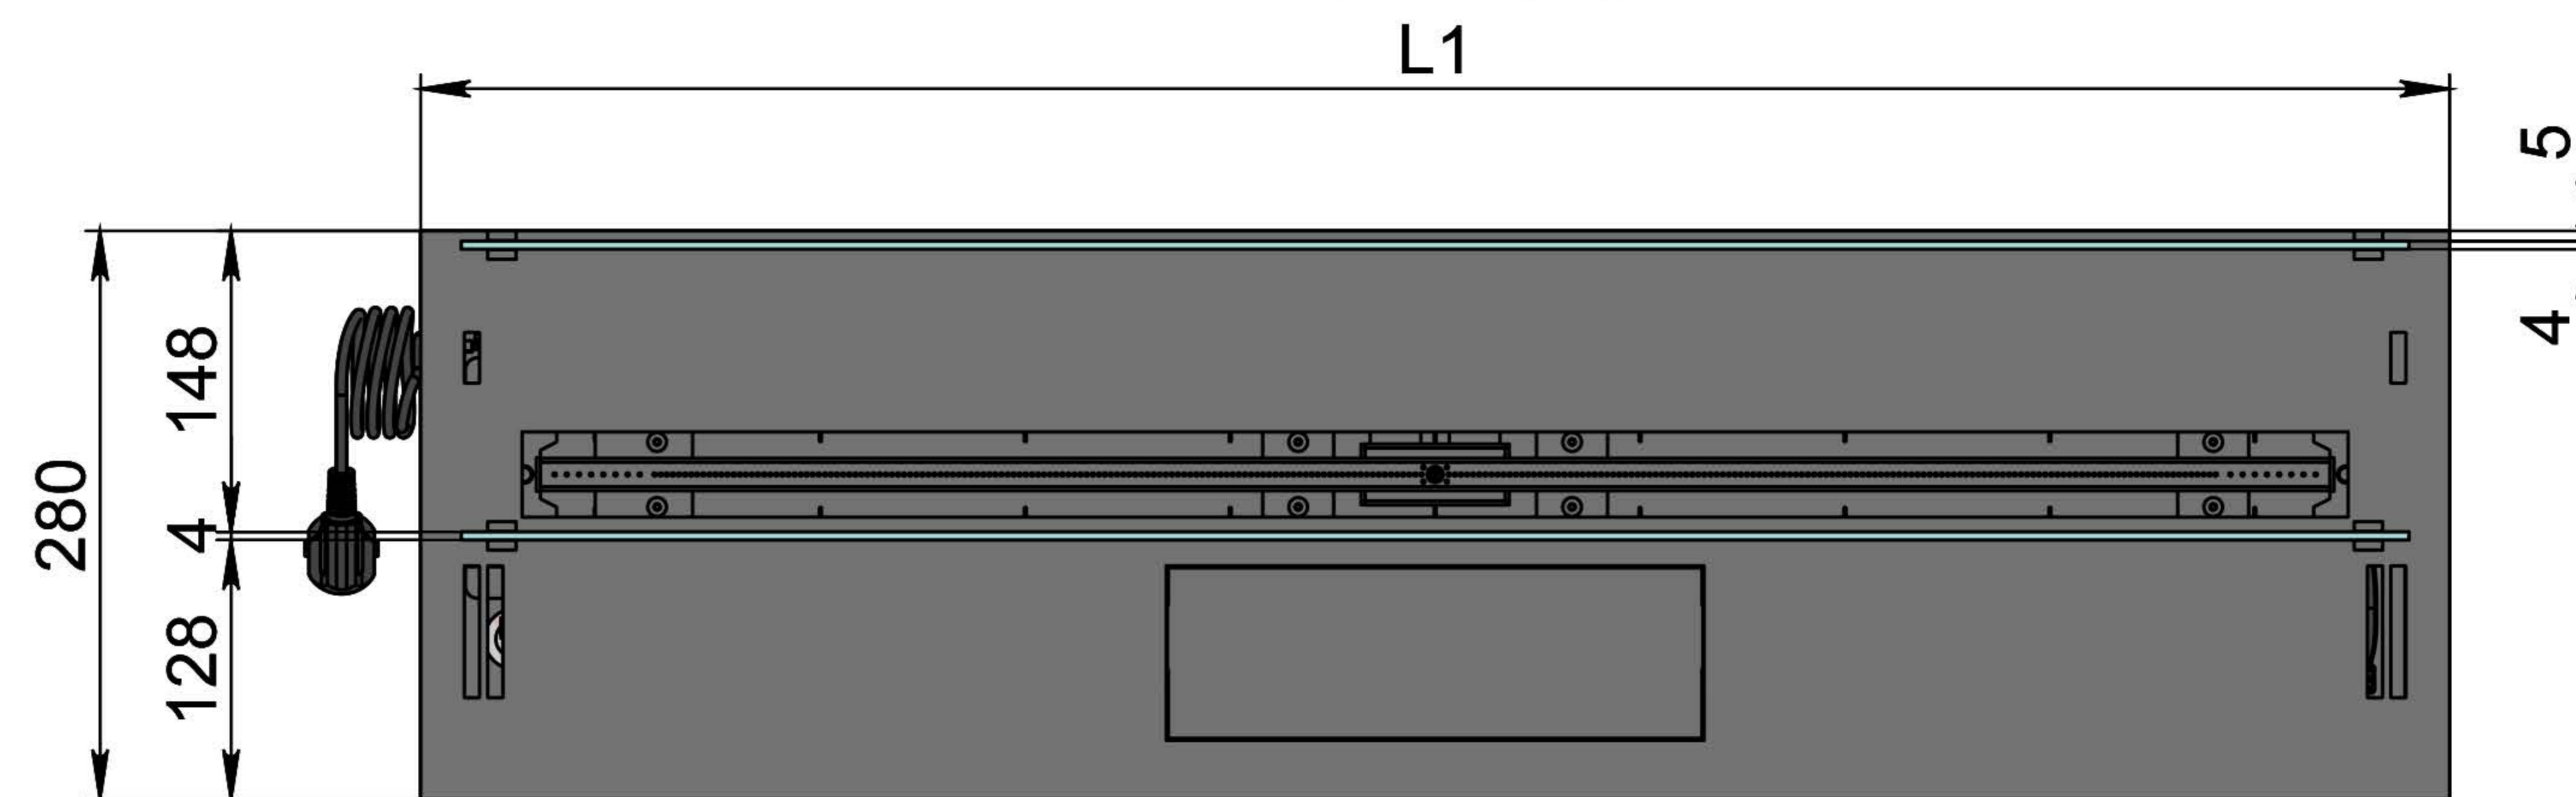

Вид спереду

Вид збоку

Вид зверху

- 1. Лицьова панель.
- 2. Люк панелі управління.
- 3. Запальник.
- 4. Сопло (лінія вогню).
- 5. Металевий корпус.
- 6. Жаростійке скло.
- 7. Тримач скла.
- 8. Шнур для підключення до електромережі.
- 9. Автоматичний вимикач.
- 10. Захисна кришка клемника для зовнішніх підключень.

Автоматичний біокамін Dalex C2-250 Touch

Розміри	Автоматичний біокамін Dalex C2-250 Touch								
	L700	L800	L900	L1000	L1100	L1200	L1300	L1400	L1500
L1, мм	700	800	900	1000	1100	1200	1300	1400	1500
L2, мм	666	766	866	966	1066	1166	1266	1366	1466
L3, мм	600	700	800	900	1000	1100	1200	1300	1400
L4, мм	660	760	860	960	1060	1160	1260	1360	1460

Вид спереду

Вид збоку

Вид зверху

Автоматичний біокамін Dalex C2-250 Touch

Розміри

Розміри	Автоматичний біокамін Dalex C2-250 Touch				
	L1600	L1700	L1800	L1900	L2000
L1, мм	1600	1700	1800	1900	2000
L2, мм	1566	1666	1766	1866	1966
L3, мм	1500	1600	1700	1800	1900
L4, мм	1560	1660	1760	1860	1960

128

Розміри	Автоматичний біокамін Dalex C2-250 Touch									
	L2100	L2200	L2300	L2400	L2500	L2600	L2700	L2800	L2900	L3000
L1, мм	2100	2200	2300	2400	2500	2600	2700	2800	2900	3000
L2, мм	2066	2166	2266	2366	2466	2566	2666	2766	2866	2966
L3, мм	2000	2100	2200	2300	2400	2500	2600	2700	2800	2900
L4, мм	1030	1080	1130	1180	1230	1280	1330	1380	1430	1480