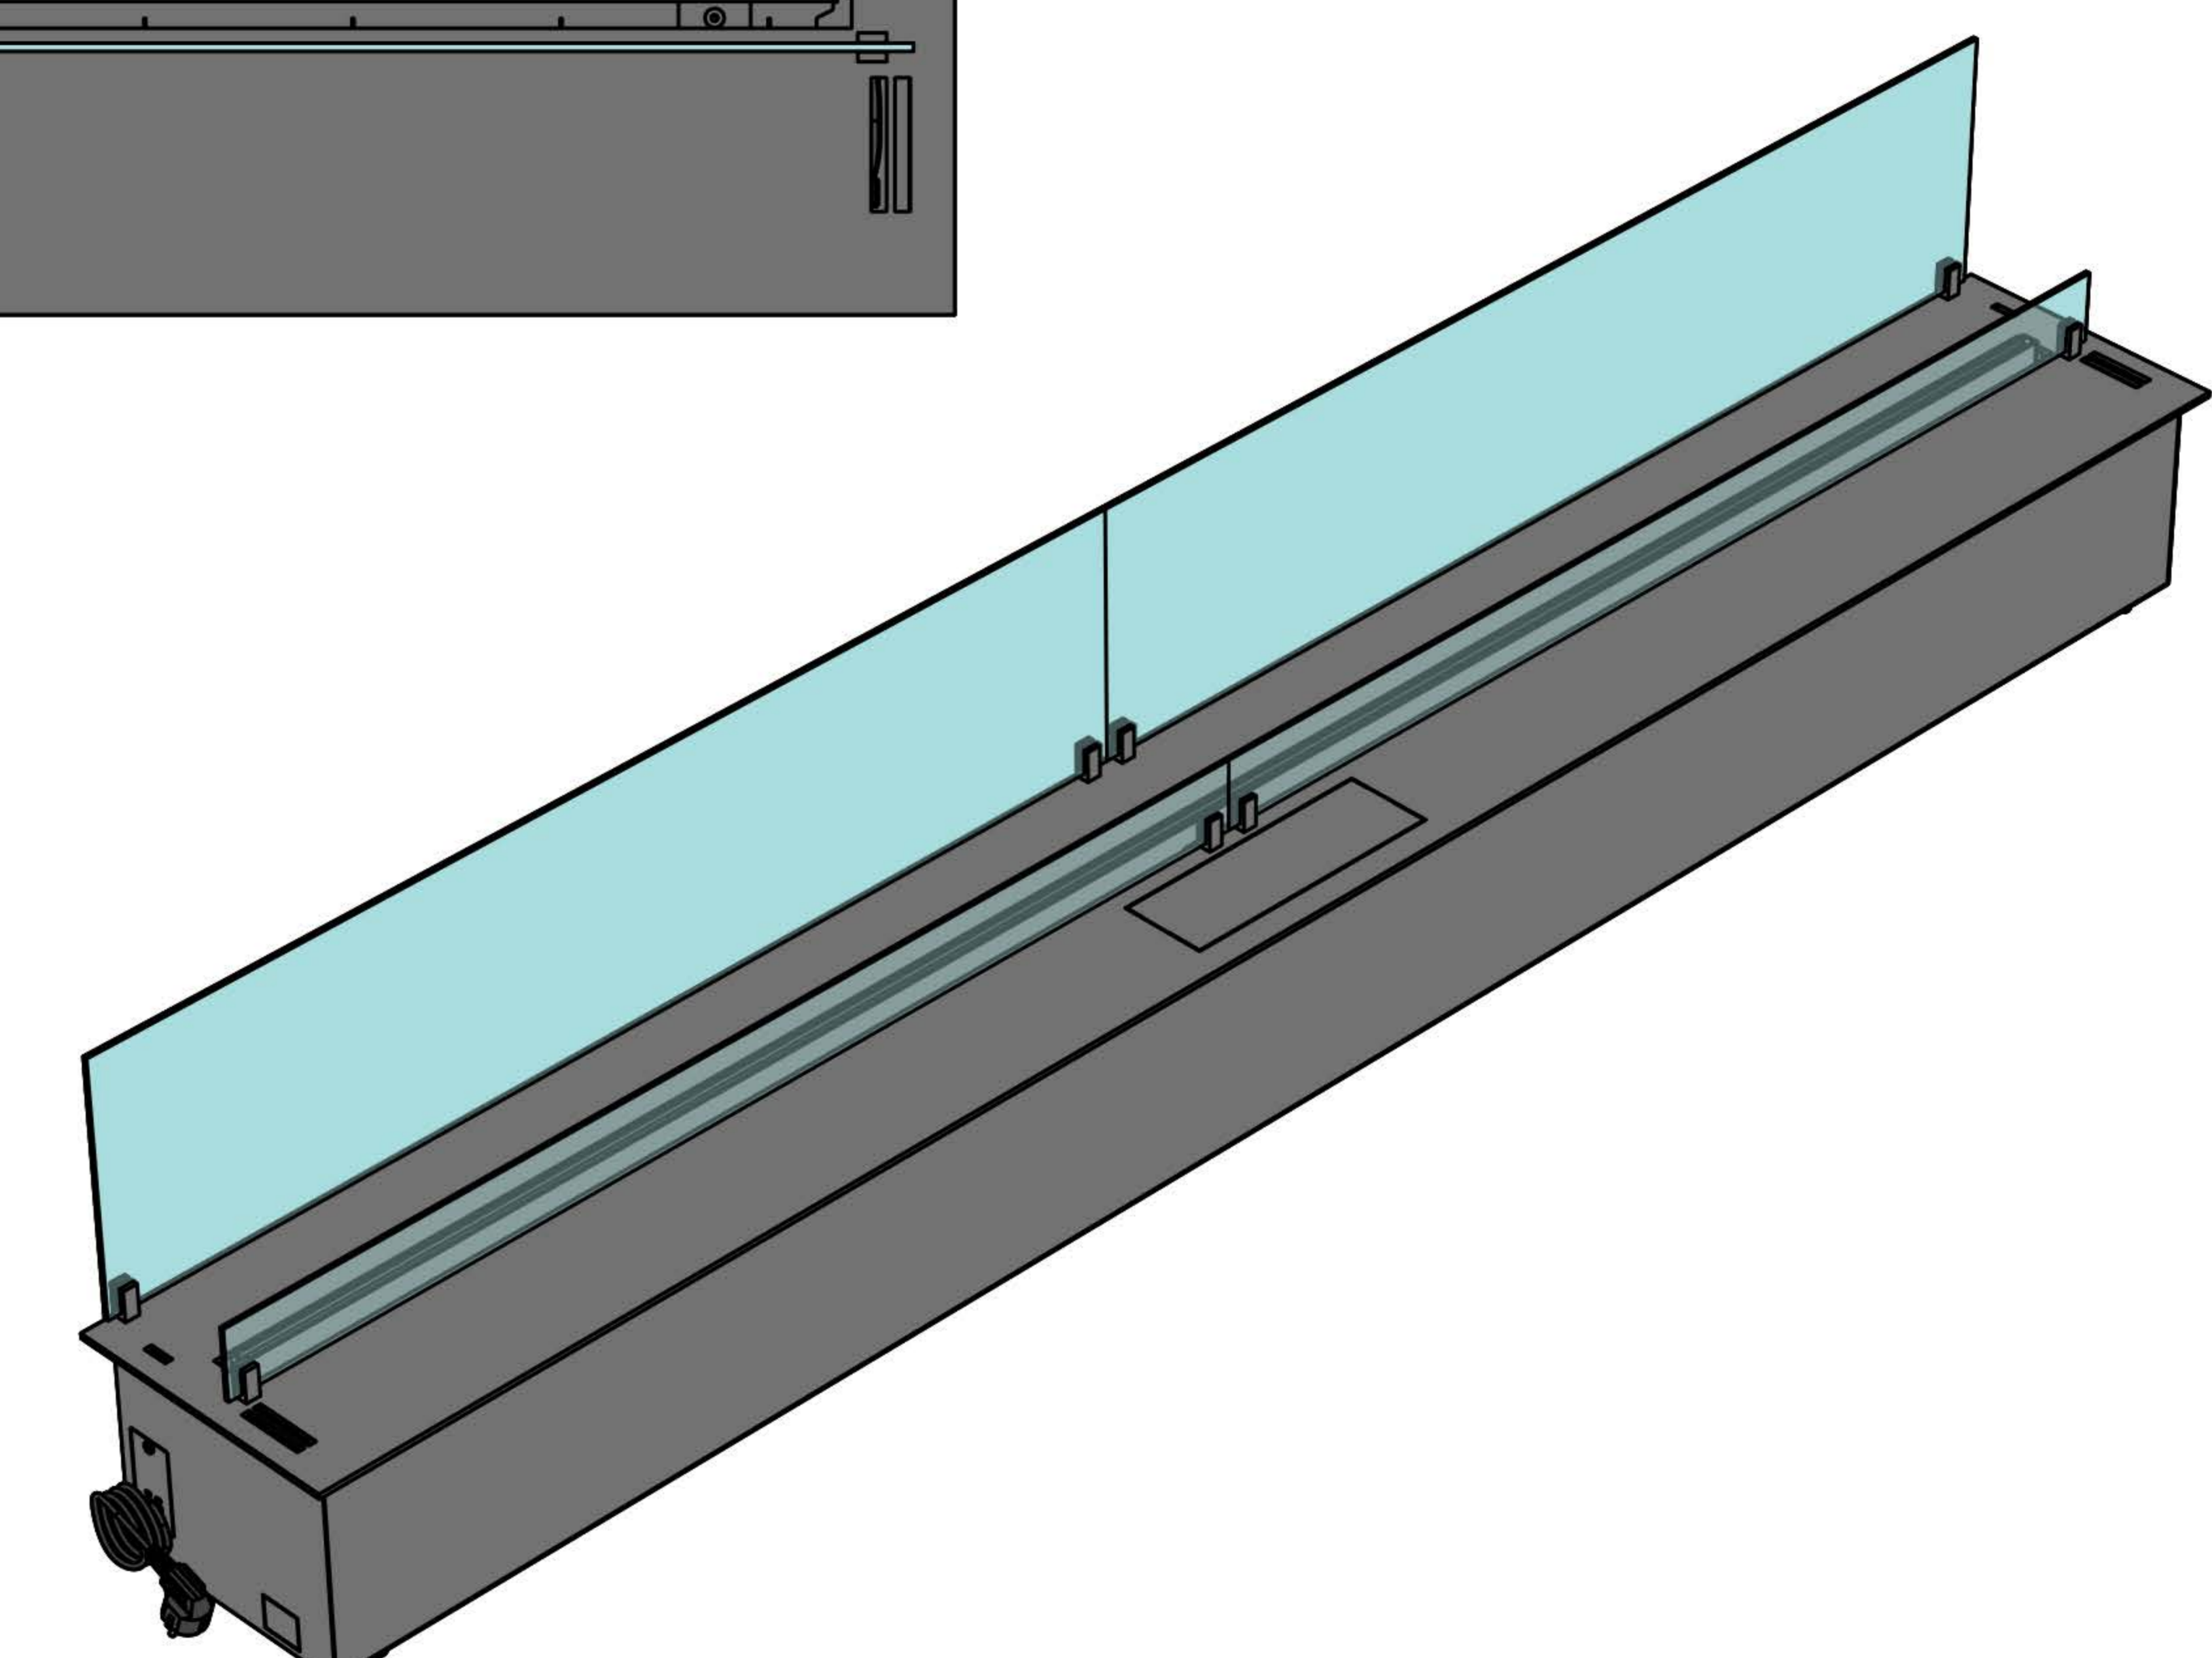

17

17

Вид зверху

L1

5

4

280

148

128

Розміри	Автоматичний біокамін Dalex C2-250 Touch									
	L2100	L2200	L2300	L2400	L2500	L2600	L2700	L2800	L2900	L3000
L1, мм	2100	2200	2300	2400	2500	2600	2700	2800	2900	3000
L2, мм	2066	2166	2266	2366	2466	2566	2666	2766	2866	2966
L3, мм	2000	2100	2200	2300	2400	2500	2600	2700	2800	2900
L4, мм	1030	1080	1130	1180	1230	1280	1330	1380	1430	1480