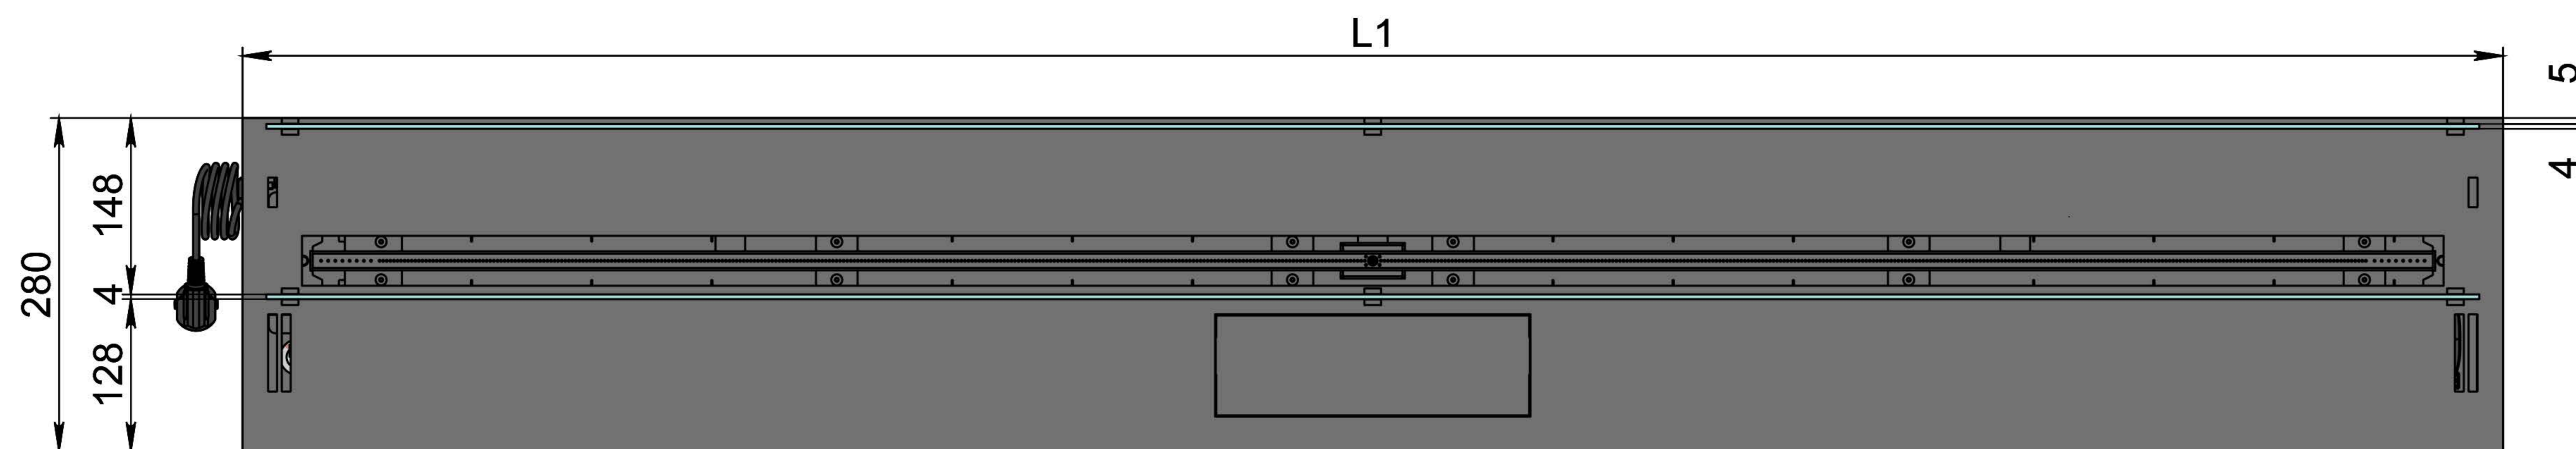

Автоматичний біокамін Dalex C2-250 Touch

Розміри	Автоматичний біокамін Dalex C2-250 Touch								
	L700	L800	L900	L1000	L1100	L1200	L1300	L1400	L1500
L1, мм	700	800	900	1000	1100	1200	1300	1400	1500
L2, мм	666	766	866	966	1066	1166	1266	1366	1466
L3, мм	600	700	800	900	1000	1100	1200	1300	1400
L4, мм	660	760	860	960	1060	1160	1260	1360	1460

Вид спереду

Вид збоку

Вид зверху

Автоматичний біокамін Dalex C2-250 Touch

Розміри

Розміри	Автоматичний біокамін Dalex C2-250 Touch				
	L1600	L1700	L1800	L1900	L2000
L1, мм	1600	1700	1800	1900	2000
L2, мм	1566	1666	1766	1866	1966
L3, мм	1500	1600	1700	1800	1900
L4, мм	1560	1660	1760	1860	1960

17

17

Вид зверху

L1

5

4

280

148

128

Розміри	Автоматичний біокамін Dalex C2-250 Touch									
	L2100	L2200	L2300	L2400	L2500	L2600	L2700	L2800	L2900	L3000
L1, мм	2100	2200	2300	2400	2500	2600	2700	2800	2900	3000
L2, мм	2066	2166	2266	2366	2466	2566	2666	2766	2866	2966
L3, мм	2000	2100	2200	2300	2400	2500	2600	2700	2800	2900
L4, мм	1030	1080	1130	1180	1230	1280	1330	1380	1430	1480