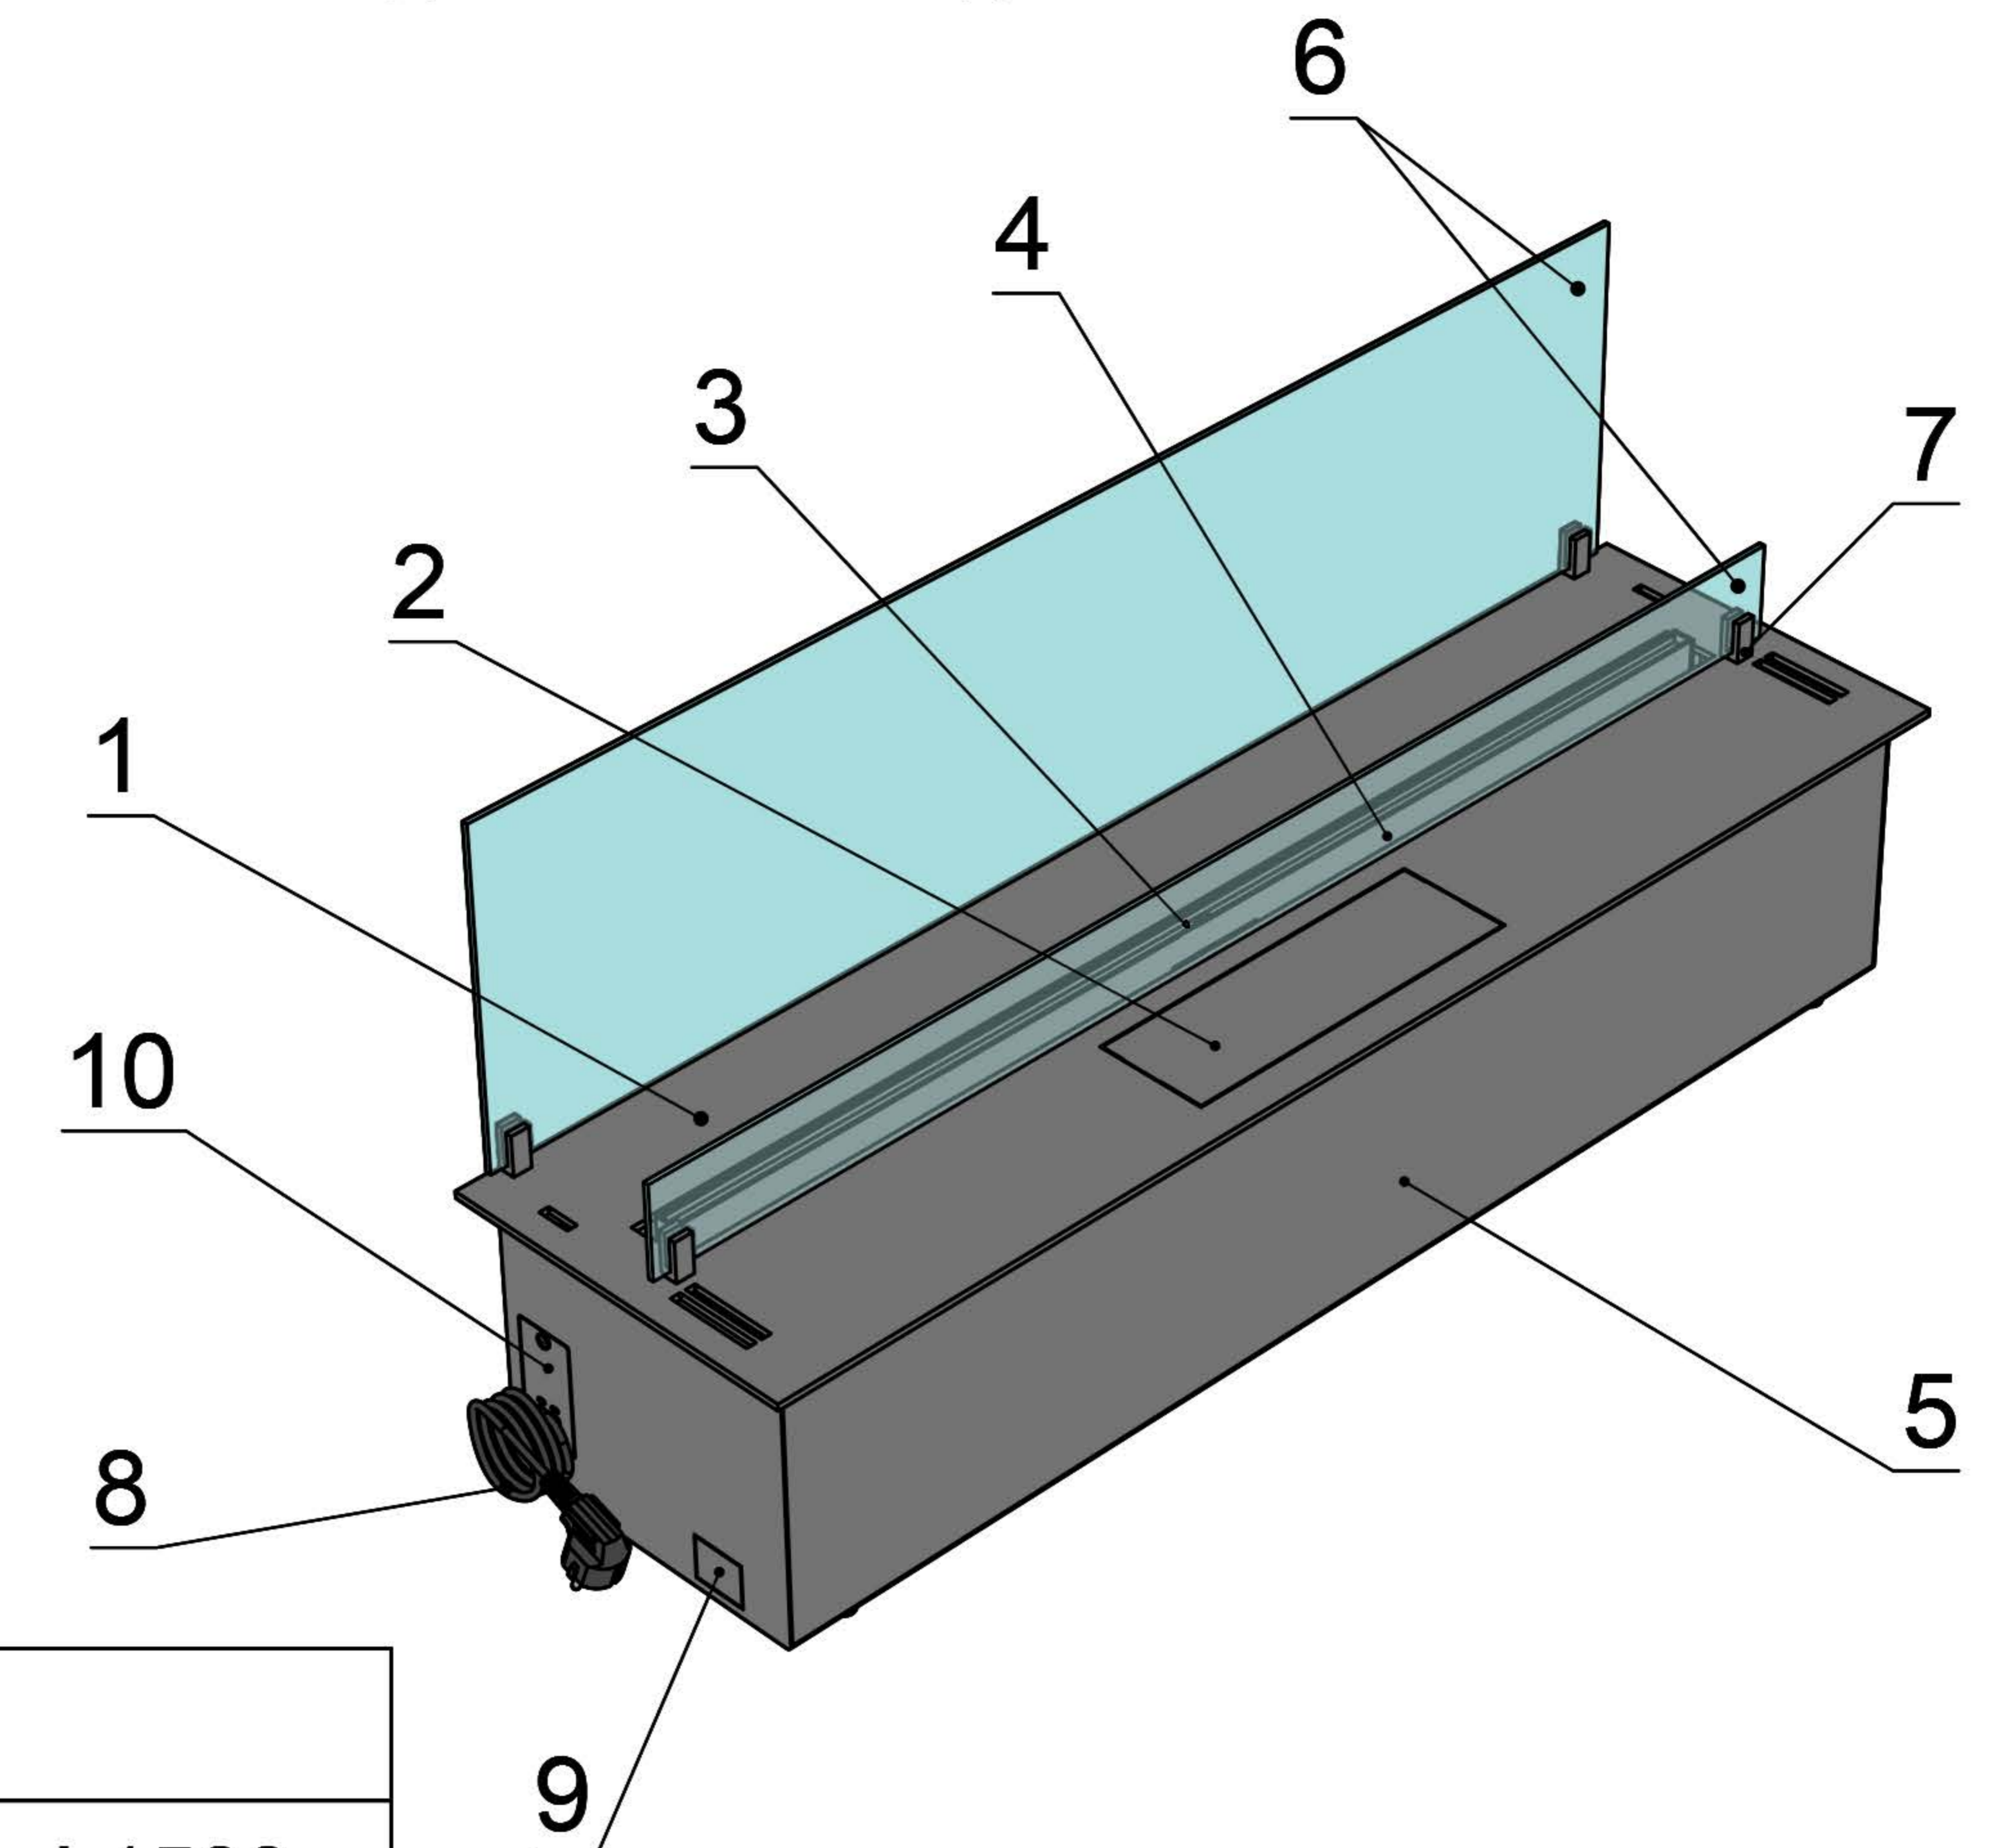

Вид спереду

Вид збоку

Вид зверху

- 1. Лицьова панель.
- 2. Люк панелі управління.
- 3. Запальник.
- 4. Сопло (лінія вогню).
- 5. Металевий корпус.
- 6. Жаростійке скло.
- 7. Тримач скла.
- 8. Шнур для підключення до електромережі.
- 9. Автоматичний вимикач.
- 10. Захисна кришка клемника для зовнішніх підключень.

Автоматичний біокамін Dalex C2-250 Touch

Розміри	Автоматичний біокамін Dalex C2-250 Touch								
	L700	L800	L900	L1000	L1100	L1200	L1300	L1400	L1500
L1, мм	700	800	900	1000	1100	1200	1300	1400	1500
L2, мм	666	766	866	966	1066	1166	1266	1366	1466
L3, мм	600	700	800	900	1000	1100	1200	1300	1400
L4, мм	660	760	860	960	1060	1160	1260	1360	1460

Вид спереду

Вид збоку

Вид зверху

Автоматичний біокамін Dalex C2-250 Touch

Розміри

Розміри	Автоматичний біокамін Dalex C2-250 Touch				
	L1600	L1700	L1800	L1900	L2000
L1, мм	1600	1700	1800	1900	2000
L2, мм	1566	1666	1766	1866	1966
L3, мм	1500	1600	1700	1800	1900
L4, мм	1560	1660	1760	1860	1960

128

Розміри	Автоматичний біокамін Dalex C2-250 Touch									
	L2100	L2200	L2300	L2400	L2500	L2600	L2700	L2800	L2900	L3000
L1, мм	2100	2200	2300	2400	2500	2600	2700	2800	2900	3000
L2, мм	2066	2166	2266	2366	2466	2566	2666	2766	2866	2966
L3, мм	2000	2100	2200	2300	2400	2500	2600	2700	2800	2900
L4, мм	1030	1080	1130	1180	1230	1280	1330	1380	1430	1480