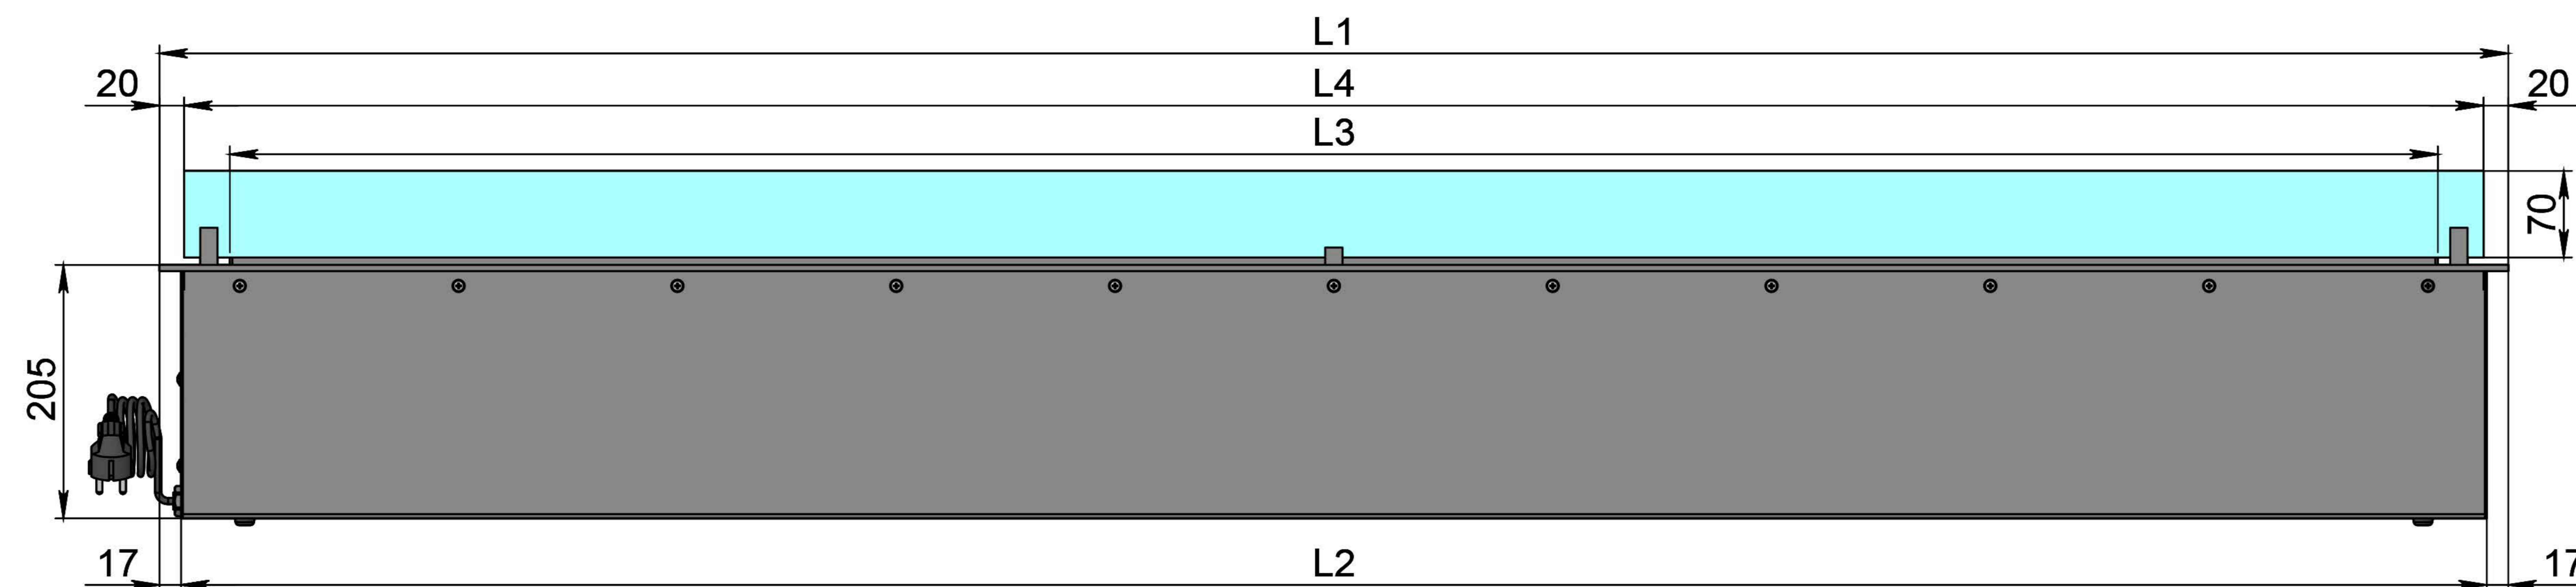

Вид спереду

Вид збоку

Вид зверху

- 1. Лицьова панель.
- 2. Люк панелі управління.
- 3. Запальник.
- 4. Сопло (лінія вогню).
- 5. Металевий корпус.
- 6. Жаростійке скло.
- 7. Тримач скла.
- 8. Шнур для підключення до електромережі.
- 9. Автоматичний вимикач.
- 10. Захисна кришка клемника для зовнішніх підключень.

Автоматичний біокамін DALEX Touch

Розміри	Автоматичний біокамін DALEX Touch								
	L700	L800	L900	L1000	L1100	L1200	L1300	L1400	L1500
L1, mm	700	800	900	1000	1100	1200	1300	1400	1500
L2, mm	666	766	866	966	1066	1166	1266	1366	1466
L3, mm	600	700	800	900	1000	1100	1200	1300	1400
L4, mm	660	760	860	960	1060	1160	1260	1360	1460

Вид спереду

Вид збоку

Вид зверху

Розміри	Автоматичний біокамін DALEX Touch				
	L1600	L1700	L1800	L1900	L2000
L1, mm	1600	1700	1800	1900	2000
L2, mm	1566	1666	1766	1866	1966
L3, mm	1500	1600	1700	1800	1900
L4, mm	1560	1660	1760	1860	1960

Вид спереду

Вид збоку

Вид зверху

Автоматичний біокамін DALEX Touch

Розміри	Автоматичний біокамін DALEX Touch									
	L2100	L2200	L2300	L2400	L2500	L2600	L2700	L2800	L2900	L3000
L1, mm	2100	2200	2300	2400	2500	2600	2700	2800	2900	3000
L2, mm	2066	2166	2266	2366	2466	2566	2666	2766	2866	2966
L3, mm	2000	2100	2200	2300	2400	2500	2600	2700	2800	2900
L4, mm	1030	1080	1130	1180	1230	1280	1330	1380	1430	1480