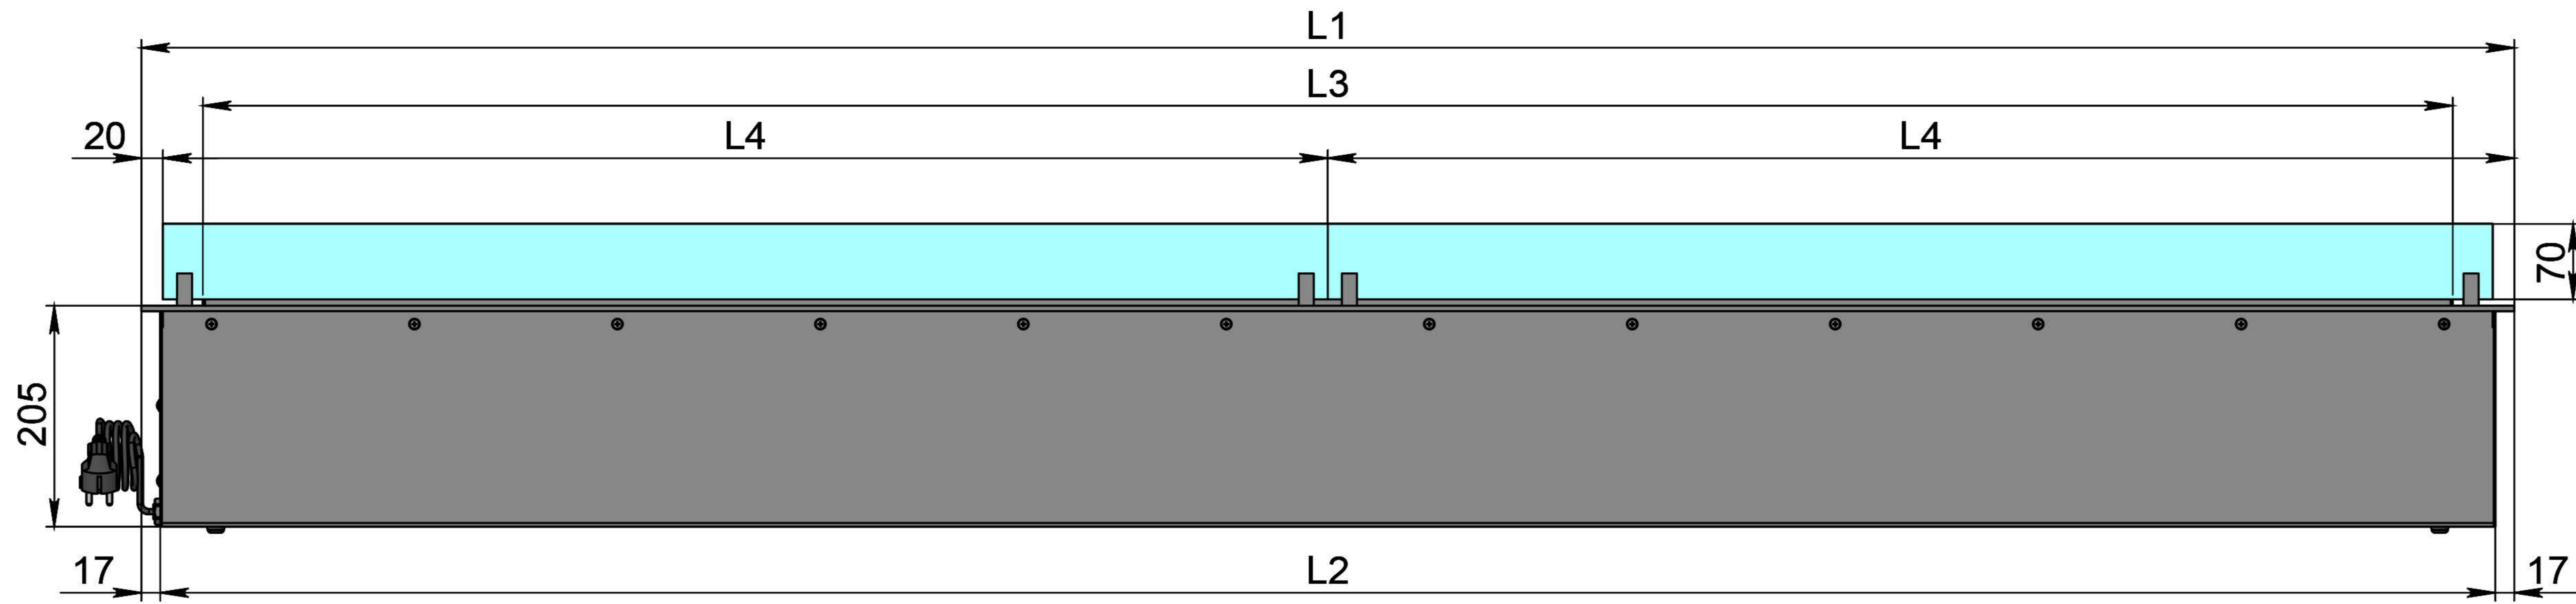

Автоматичний біокамін DALEX Touch

Розміри	Автоматичний біокамін DALEX Touch								
	L700	L800	L900	L1000	L1100	L1200	L1300	L1400	L1500
L1, mm	700	800	900	1000	1100	1200	1300	1400	1500
L2, mm	666	766	866	966	1066	1166	1266	1366	1466
L3, mm	600	700	800	900	1000	1100	1200	1300	1400
L4, mm	660	760	860	960	1060	1160	1260	1360	1460

Вид спереду

Вид збоку

Вид зверху

Розміри	Автоматичний біокамін DALEX Touch				
	L1600	L1700	L1800	L1900	L2000
L1, mm	1600	1700	1800	1900	2000
L2, mm	1566	1666	1766	1866	1966
L3, mm	1500	1600	1700	1800	1900
L4, mm	1560	1660	1760	1860	1960

Вид спереду

Вид збоку

Вид зверху

Автоматичний біокамін DALEX Touch

Розміри	Автоматичний біокамін DALEX Touch									
	L2100	L2200	L2300	L2400	L2500	L2600	L2700	L2800	L2900	L3000
L1, mm	2100	2200	2300	2400	2500	2600	2700	2800	2900	3000
L2, mm	2066	2166	2266	2366	2466	2566	2666	2766	2866	2966
L3, mm	2000	2100	2200	2300	2400	2500	2600	2700	2800	2900
L4, mm	1030	1080	1130	1180	1230	1280	1330	1380	1430	1480