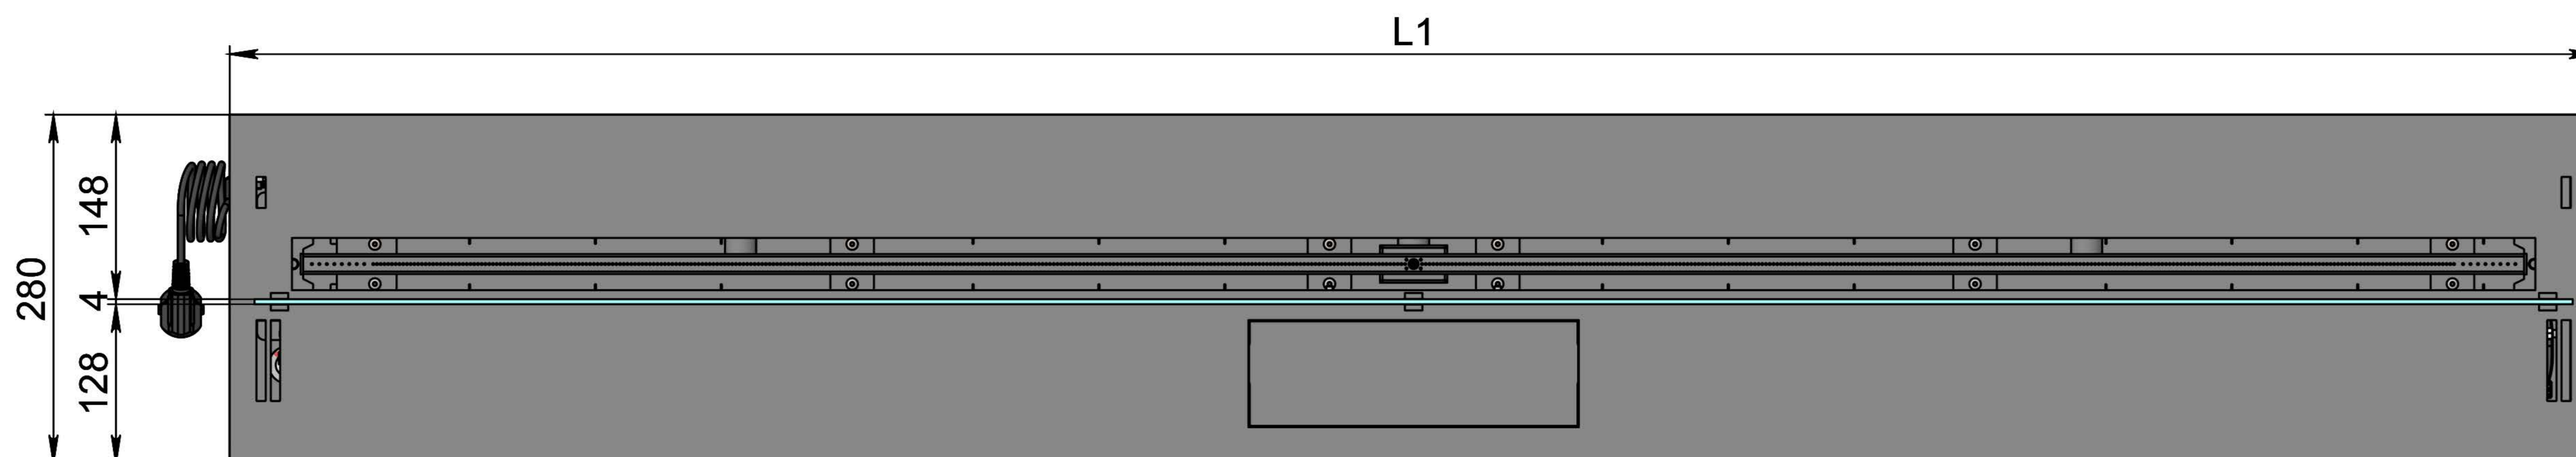

Вид спереду

Вид збоку

Вид зверху

- 1. Лицьова панель.
- 2. Люк панелі управління.
- 3. Запальник.
- 4. Сопло (лінія вогню).
- 5. Металевий корпус.
- 6. Жаростійке скло.
- 7. Тримач скла.
- 8. Шнур для підключення до електромережі.
- 9. Автоматичний вимикач.
- 10. Захисна кришка клемника для зовнішніх підключень.

Автоматичний біокамін DALEX Touch

Розміри	Автоматичний біокамін DALEX Touch								
	L700	L800	L900	L1000	L1100	L1200	L1300	L1400	L1500
L1, mm	700	800	900	1000	1100	1200	1300	1400	1500
L2, mm	666	766	866	966	1066	1166	1266	1366	1466
L3, mm	600	700	800	900	1000	1100	1200	1300	1400
L4, mm	660	760	860	960	1060	1160	1260	1360	1460

Вид спереду

Вид збоку

Вид зверху

Розміри	Автоматичний біокамін DALEX Touch				
	L1600	L1700	L1800	L1900	L2000
L1, mm	1600	1700	1800	1900	2000
L2, mm	1566	1666	1766	1866	1966
L3, mm	1500	1600	1700	1800	1900
L4, mm	1560	1660	1760	1860	1960

Вид спереду

Вид збоку

Вид зверху

Автоматичний біокамін DALEX Touch

Розміри	Автоматичний біокамін DALEX Touch									
	L2100	L2200	L2300	L2400	L2500	L2600	L2700	L2800	L2900	L3000
L1, mm	2100	2200	2300	2400	2500	2600	2700	2800	2900	3000
L2, mm	2066	2166	2266	2366	2466	2566	2666	2766	2866	2966
L3, mm	2000	2100	2200	2300	2400	2500	2600	2700	2800	2900
L4, mm	1030	1080	1130	1180	1230	1280	1330	1380	1430	1480