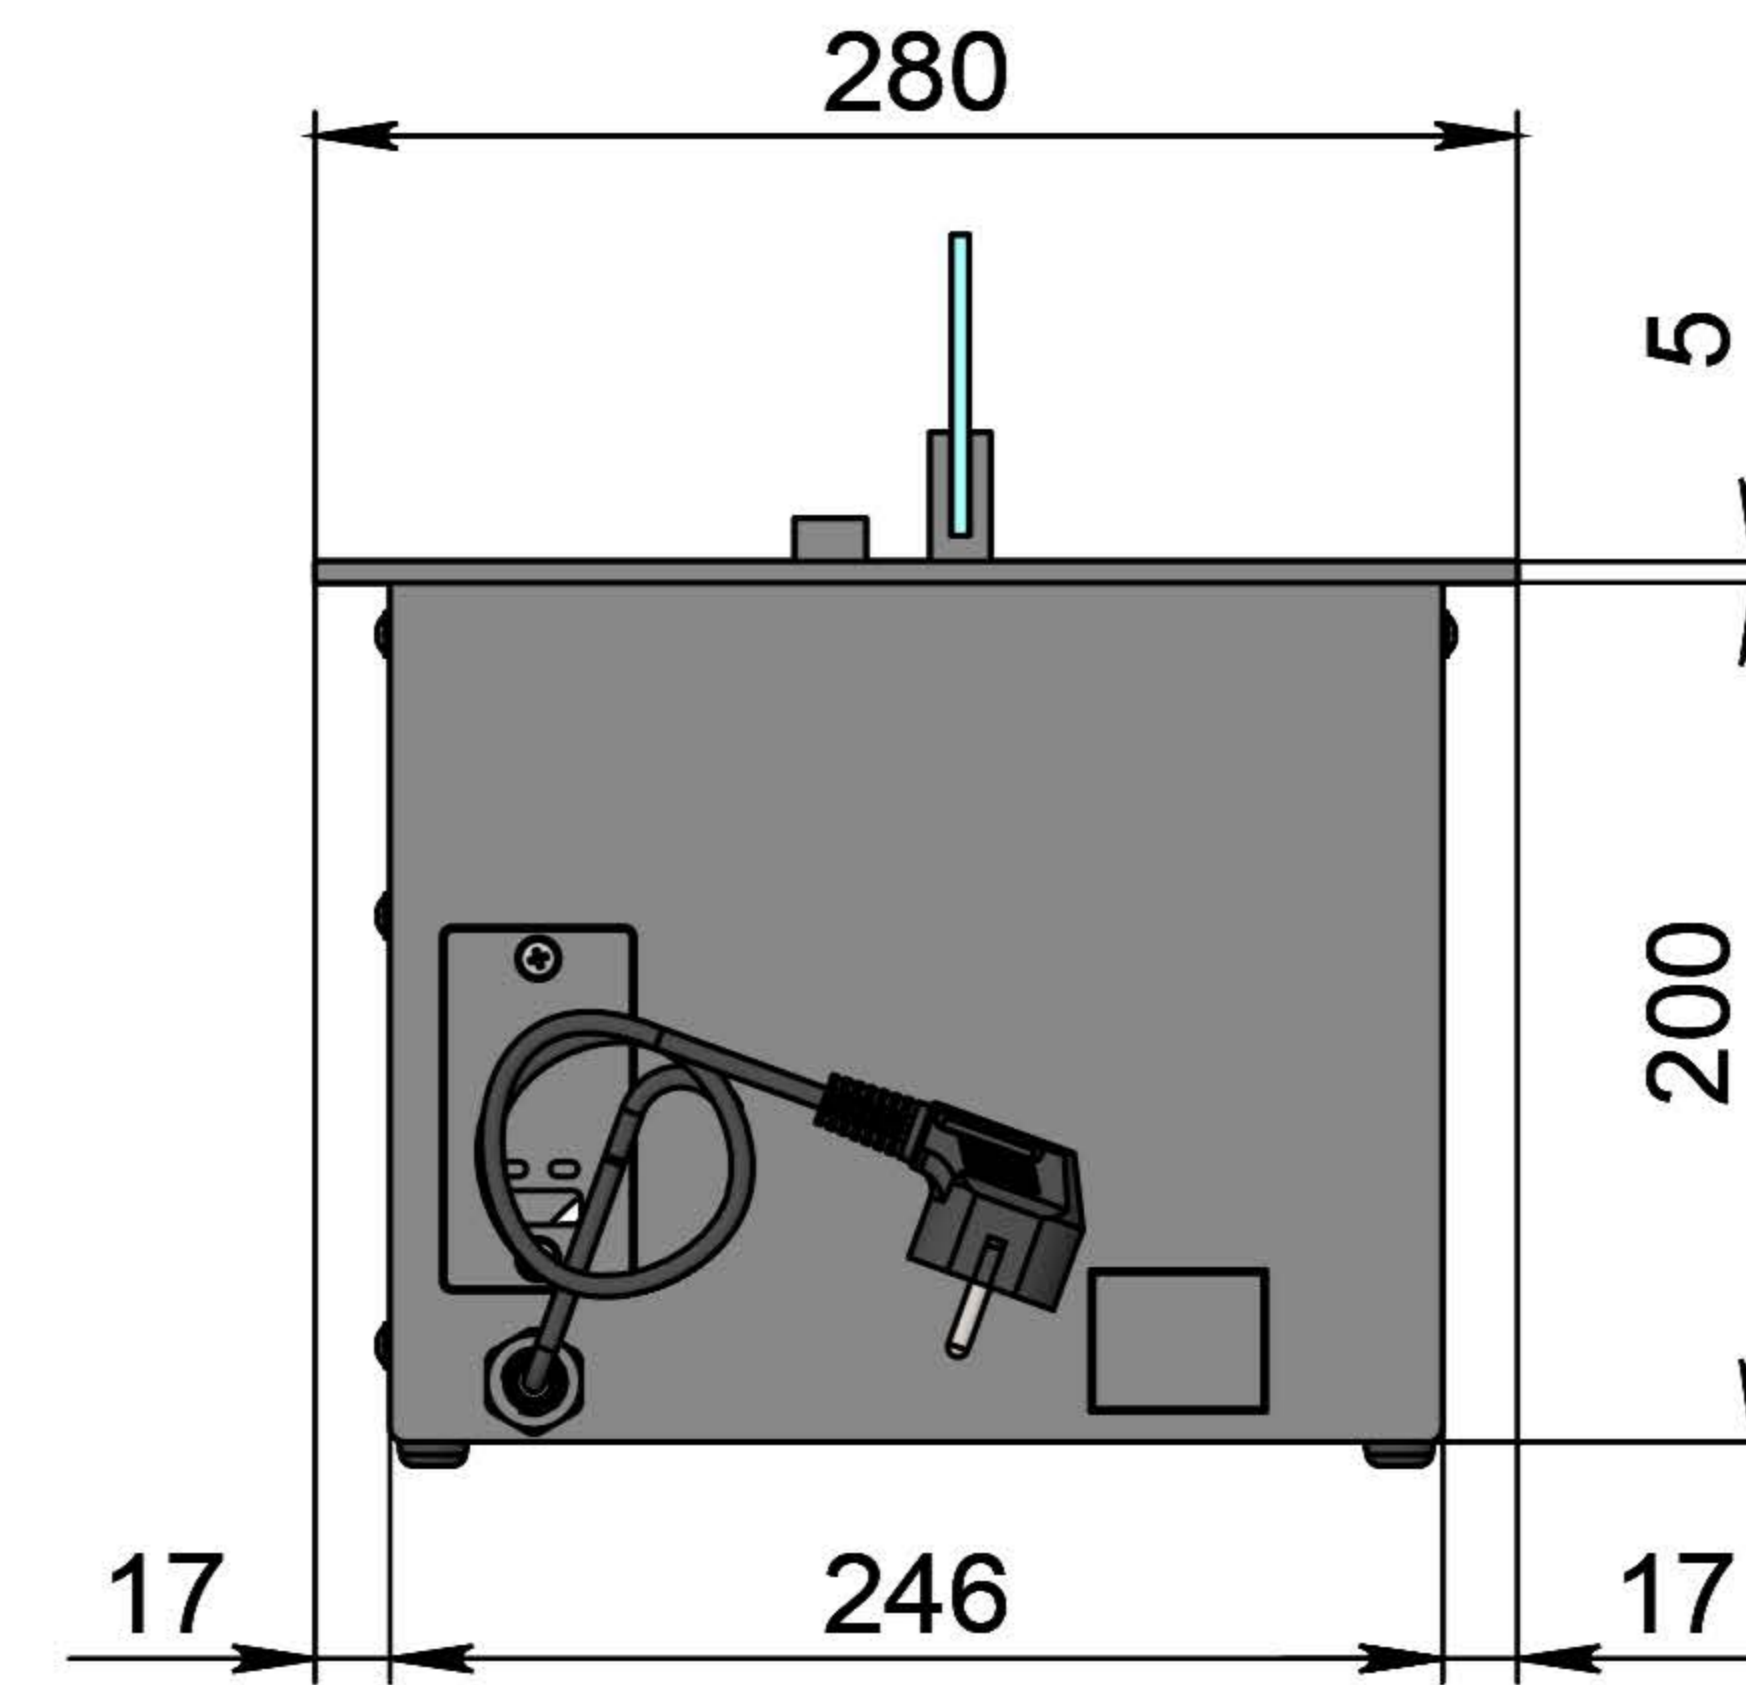

Вид спереду

Вид збоку

Вид зверху

- 1. Лицьова панель.
- 2. Люк панелі управління.
- 3. Запальник.
- 4. Сопло (лінія вогню).
- 5. Металевий корпус.
- 6. Жаростійке скло.
- 7. Тримач скла.
- 8. Шнур для підключення до електромережі.
- 9. Автоматичний вимикач.
- 10. Захисна кришка клемника для зовнішніх підключень.

Автоматичний біокамін DALEX Touch

Розміри	Автоматичний біокамін DALEX Touch								
	L700	L800	L900	L1000	L1100	L1200	L1300	L1400	L1500
L1, mm	700	800	900	1000	1100	1200	1300	1400	1500
L2, mm	666	766	866	966	1066	1166	1266	1366	1466
L3, mm	600	700	800	900	1000	1100	1200	1300	1400
L4, mm	660	760	860	960	1060	1160	1260	1360	1460

Вид спереду

Вид збоку

Вид зверху

Розміри	Автоматичний біокамін DALEX Touch				
	L1600	L1700	L1800	L1900	L2000
L1, mm	1600	1700	1800	1900	2000
L2, mm	1566	1666	1766	1866	1966
L3, mm	1500	1600	1700	1800	1900
L4, mm	1560	1660	1760	1860	1960

Вид спереду

Вид збоку

Вид зверху

Автоматичний біокамін DALEX Touch

Розміри	Автоматичний біокамін DALEX Touch									
	L2100	L2200	L2300	L2400	L2500	L2600	L2700	L2800	L2900	L3000
L1, mm	2100	2200	2300	2400	2500	2600	2700	2800	2900	3000
L2, mm	2066	2166	2266	2366	2466	2566	2666	2766	2866	2966
L3, mm	2000	2100	2200	2300	2400	2500	2600	2700	2800	2900
L4, mm	1030	1080	1130	1180	1230	1280	1330	1380	1430	1480