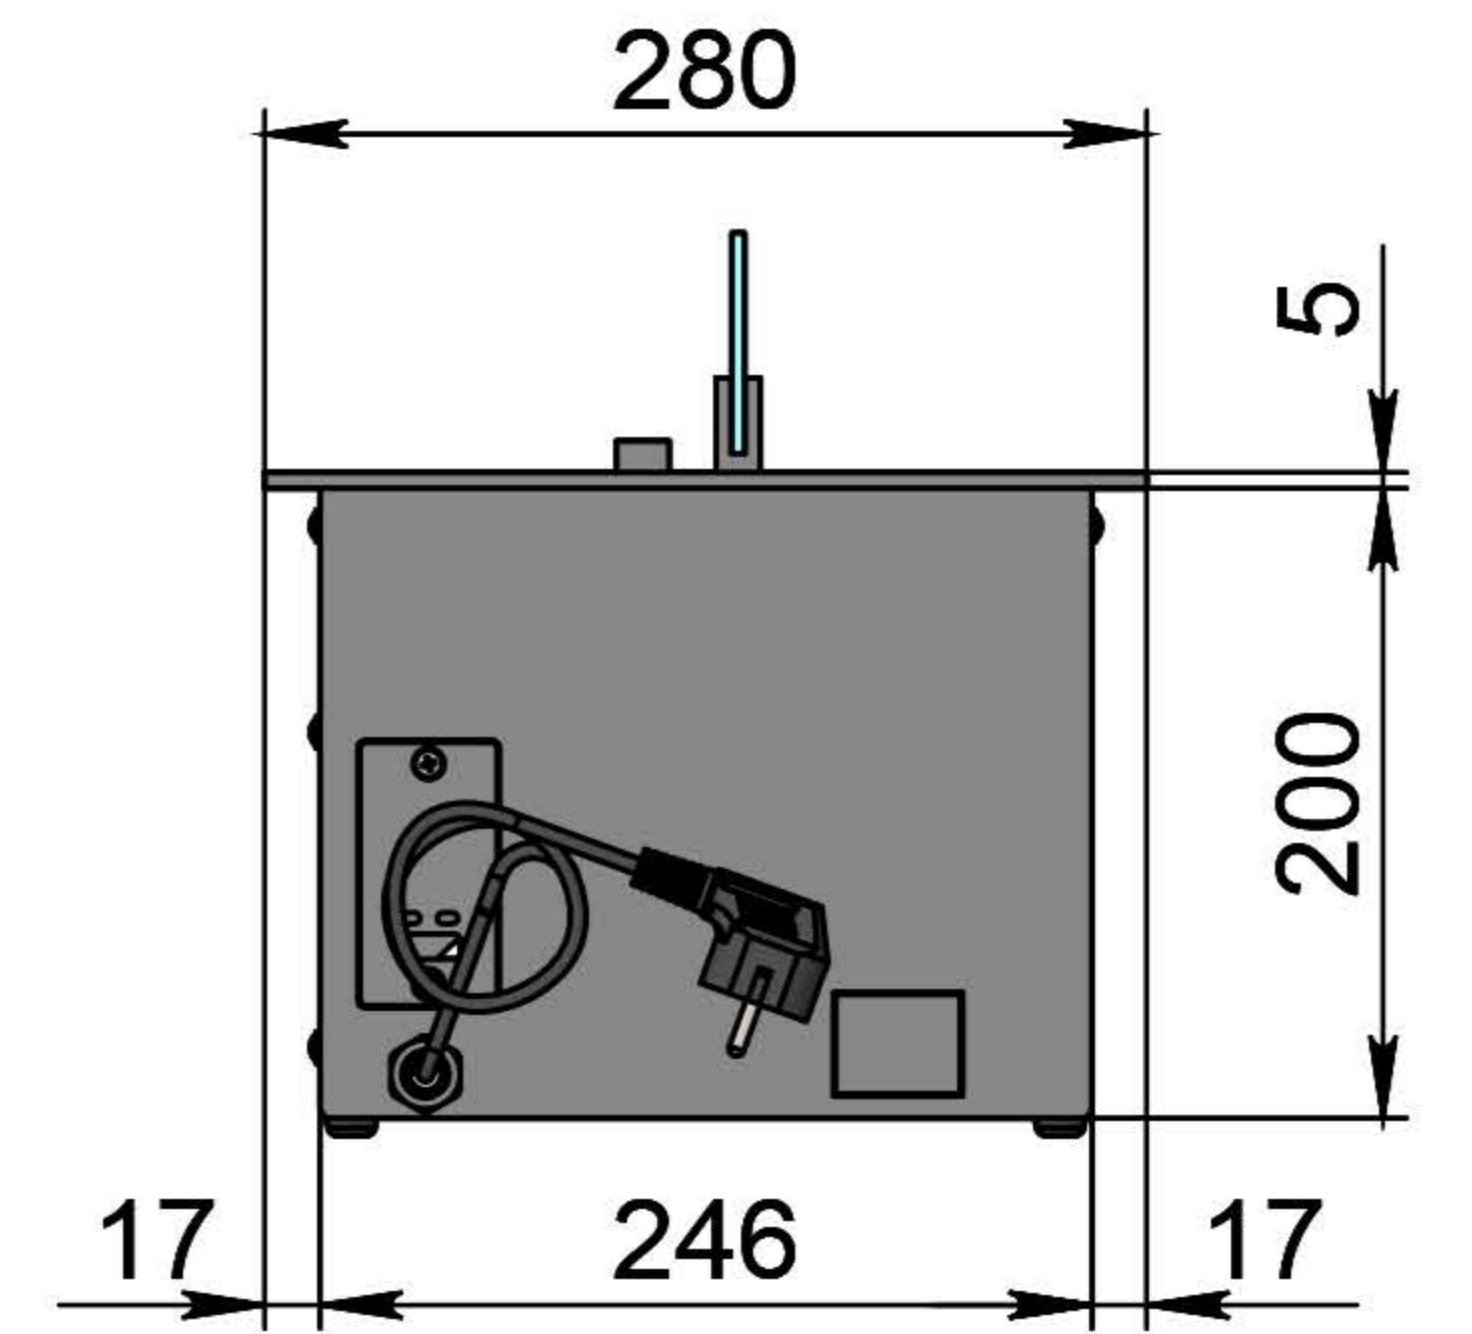

Автоматичний біокамін DALEX Touch

Розміри	Автоматичний біокамін DALEX Touch								
	L700	L800	L900	L1000	L1100	L1200	L1300	L1400	L1500
L1, mm	700	800	900	1000	1100	1200	1300	1400	1500
L2, mm	666	766	866	966	1066	1166	1266	1366	1466
L3, mm	600	700	800	900	1000	1100	1200	1300	1400
L4, mm	660	760	860	960	1060	1160	1260	1360	1460

Вид спереду

Вид збоку

Вид зверху

Розміри	Автоматичний біокамін DALEX Touch				
	L1600	L1700	L1800	L1900	L2000
L1, mm	1600	1700	1800	1900	2000
L2, mm	1566	1666	1766	1866	1966
L3, mm	1500	1600	1700	1800	1900
L4, mm	1560	1660	1760	1860	1960

Вид спереду

Вид збоку

Вид зверху

Автоматичний біокамін DALEX Touch

Розміри	Автоматичний біокамін DALEX Touch									
	L2100	L2200	L2300	L2400	L2500	L2600	L2700	L2800	L2900	L3000
L1, mm	2100	2200	2300	2400	2500	2600	2700	2800	2900	3000
L2, mm	2066	2166	2266	2366	2466	2566	2666	2766	2866	2966
L3, mm	2000	2100	2200	2300	2400	2500	2600	2700	2800	2900
L4, mm	1030	1080	1130	1180	1230	1280	1330	1380	1430	1480