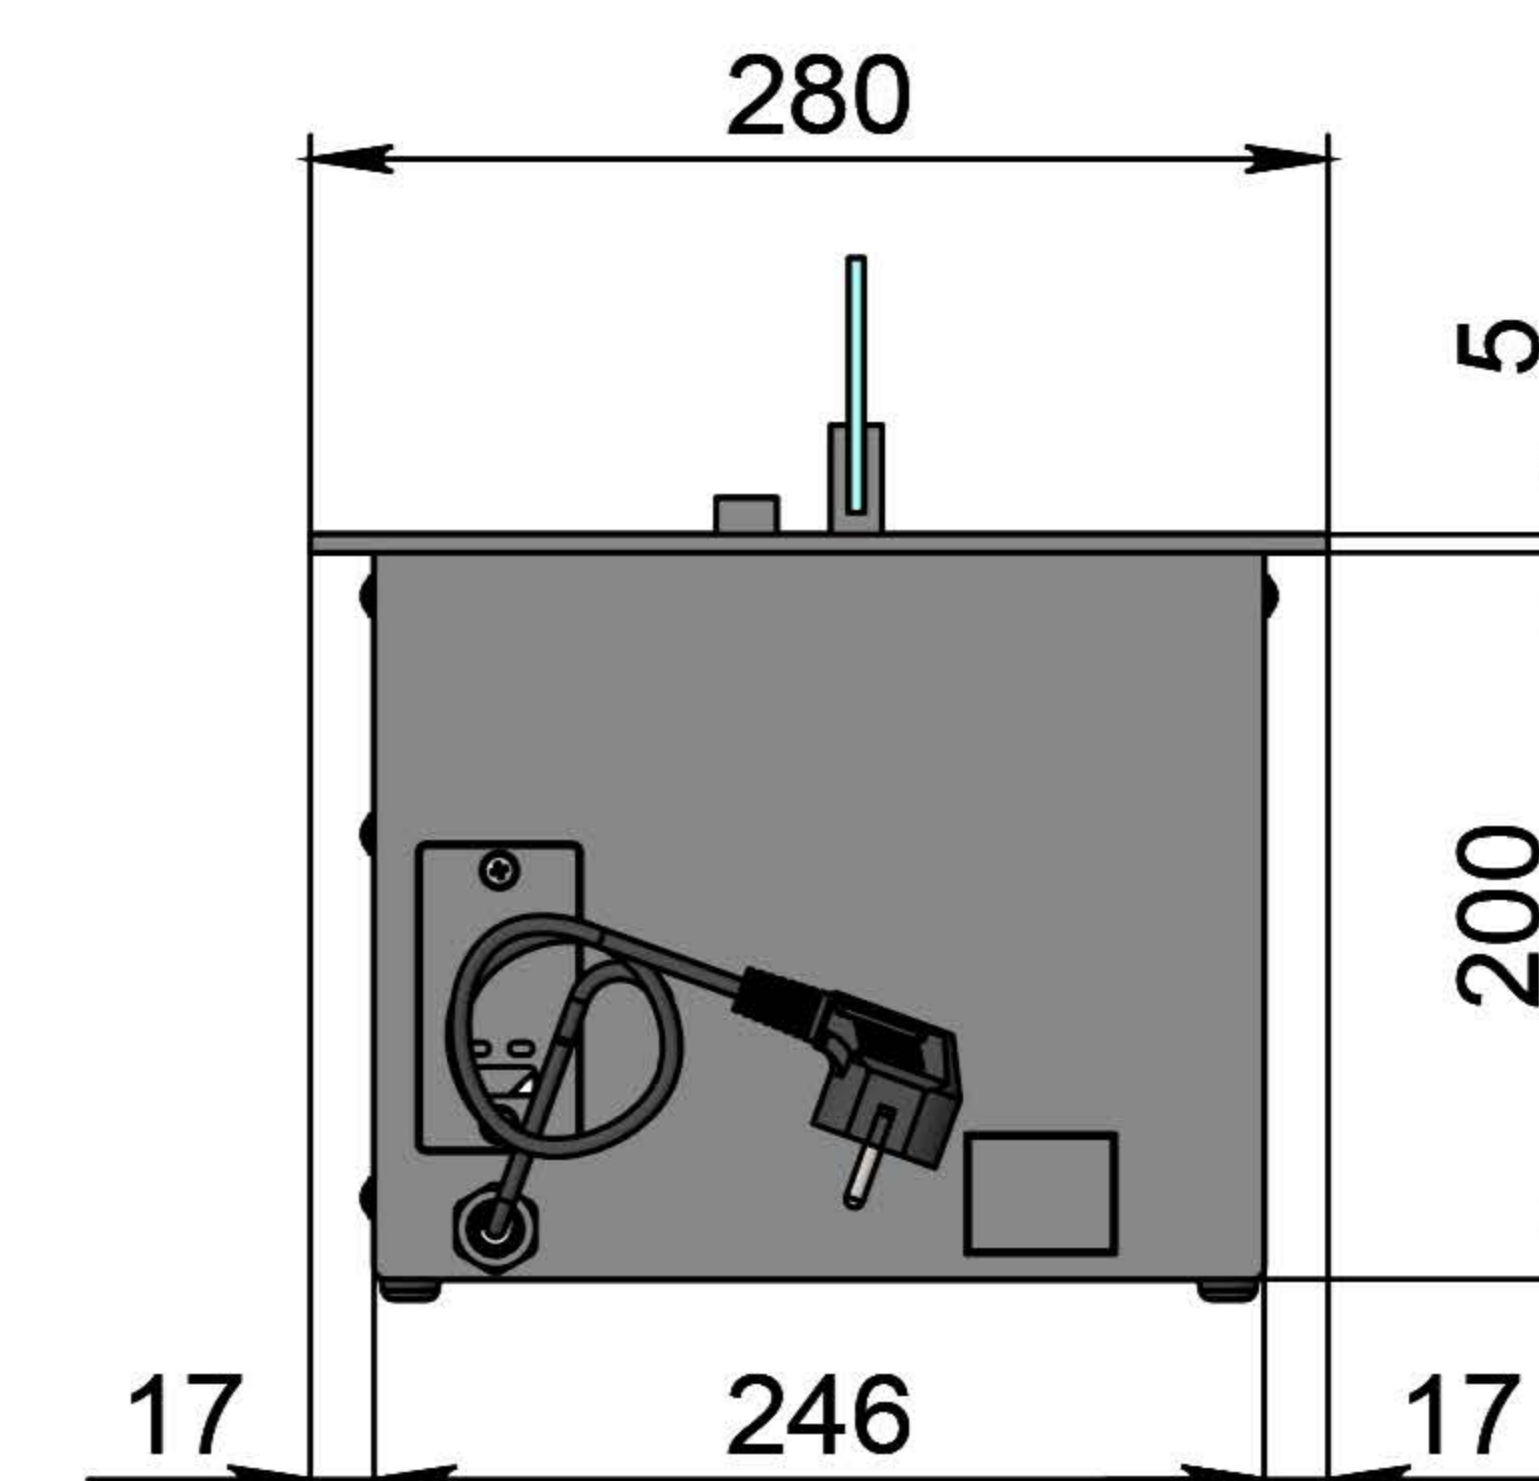

Вид спереду

Вид збоку

Вид зверху

- 1. Лицьова панель.
- 2. Люк панелі управління.
- 3. Запальник.
- 4. Сопло (лінія вогню).
- 5. Металевий корпус.
- 6. Жаростійке скло.
- 7. Тримач скла.
- 8. Шнур для підключення до електромережі.
- 9. Автоматичний вимикач.
- 10. Захисна кришка клемника для зовнішніх підключень.

Автоматичний біокамін DALEX Touch

Розміри	Автоматичний біокамін DALEX Touch								
	L700	L800	L900	L1000	L1100	L1200	L1300	L1400	L1500
L1, mm	700	800	900	1000	1100	1200	1300	1400	1500
L2, mm	666	766	866	966	1066	1166	1266	1366	1466
L3, mm	600	700	800	900	1000	1100	1200	1300	1400
L4, mm	660	760	860	960	1060	1160	1260	1360	1460

Вид спереду

Вид збоку

Вид зверху

Розміри	Автоматичний біокамін DALEX Touch				
	L1600	L1700	L1800	L1900	L2000
L1, mm	1600	1700	1800	1900	2000
L2, mm	1566	1666	1766	1866	1966
L3, mm	1500	1600	1700	1800	1900
L4, mm	1560	1660	1760	1860	1960

Вид спереду

Вид збоку

Вид зверху

Автоматичний біокамін DALEX Touch

Розміри	Автоматичний біокамін DALEX Touch									
	L2100	L2200	L2300	L2400	L2500	L2600	L2700	L2800	L2900	L3000
L1, mm	2100	2200	2300	2400	2500	2600	2700	2800	2900	3000
L2, mm	2066	2166	2266	2366	2466	2566	2666	2766	2866	2966
L3, mm	2000	2100	2200	2300	2400	2500	2600	2700	2800	2900
L4, mm	1030	1080	1130	1180	1230	1280	1330	1380	1430	1480