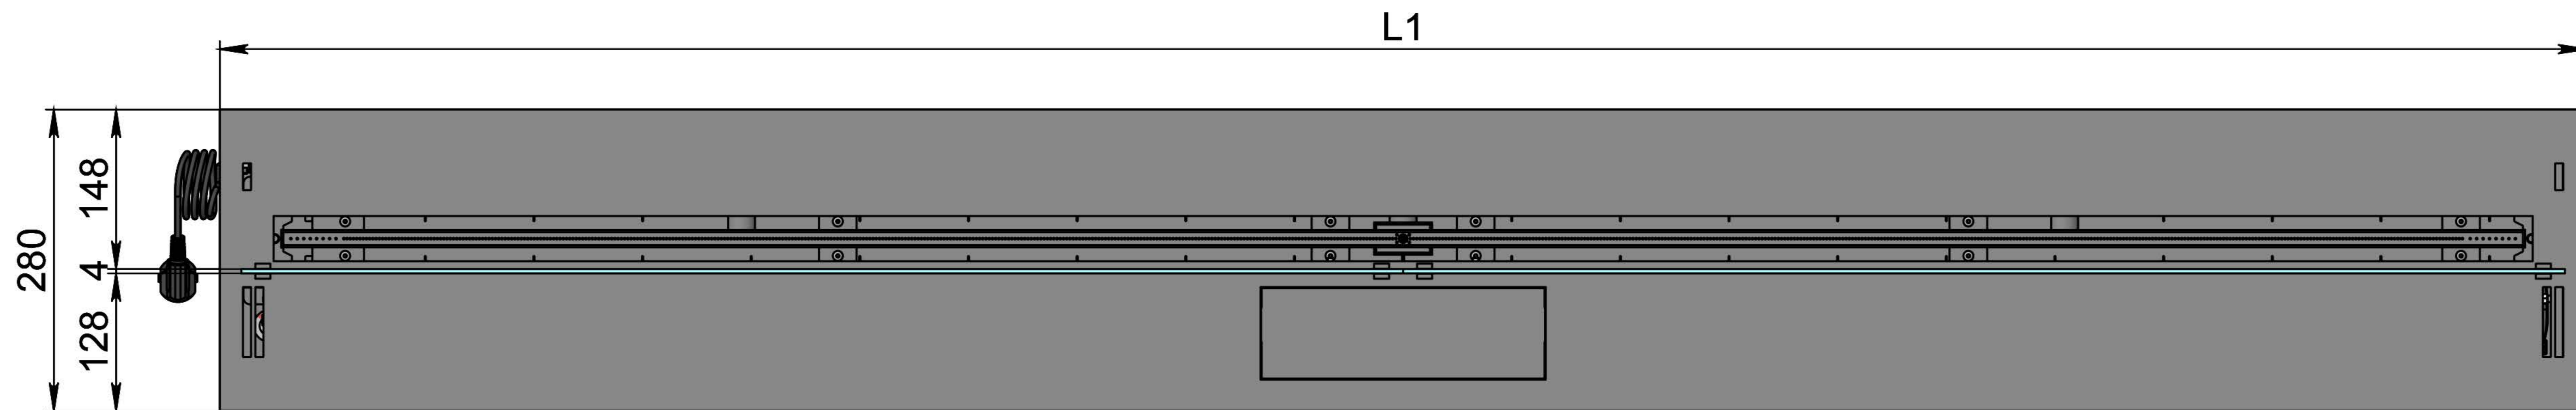

Автоматичний біокамін DALEX Touch

Розміри	Автоматичний біокамін DALEX Touch								
	L700	L800	L900	L1000	L1100	L1200	L1300	L1400	L1500
L1, mm	700	800	900	1000	1100	1200	1300	1400	1500
L2, mm	666	766	866	966	1066	1166	1266	1366	1466
L3, mm	600	700	800	900	1000	1100	1200	1300	1400
L4, mm	660	760	860	960	1060	1160	1260	1360	1460

Вид спереду

Вид збоку

Вид зверху

Розміри	Автоматичний біокамін DALEX Touch				
	L1600	L1700	L1800	L1900	L2000
L1, mm	1600	1700	1800	1900	2000
L2, mm	1566	1666	1766	1866	1966
L3, mm	1500	1600	1700	1800	1900
L4, mm	1560	1660	1760	1860	1960

Вид спереду

Вид збоку

Вид зверху

Автоматичний біокамін DALEX Touch

Розміри	Автоматичний біокамін DALEX Touch									
	L2100	L2200	L2300	L2400	L2500	L2600	L2700	L2800	L2900	L3000
L1, mm	2100	2200	2300	2400	2500	2600	2700	2800	2900	3000
L2, mm	2066	2166	2266	2366	2466	2566	2666	2766	2866	2966
L3, mm	2000	2100	2200	2300	2400	2500	2600	2700	2800	2900
L4, mm	1030	1080	1130	1180	1230	1280	1330	1380	1430	1480