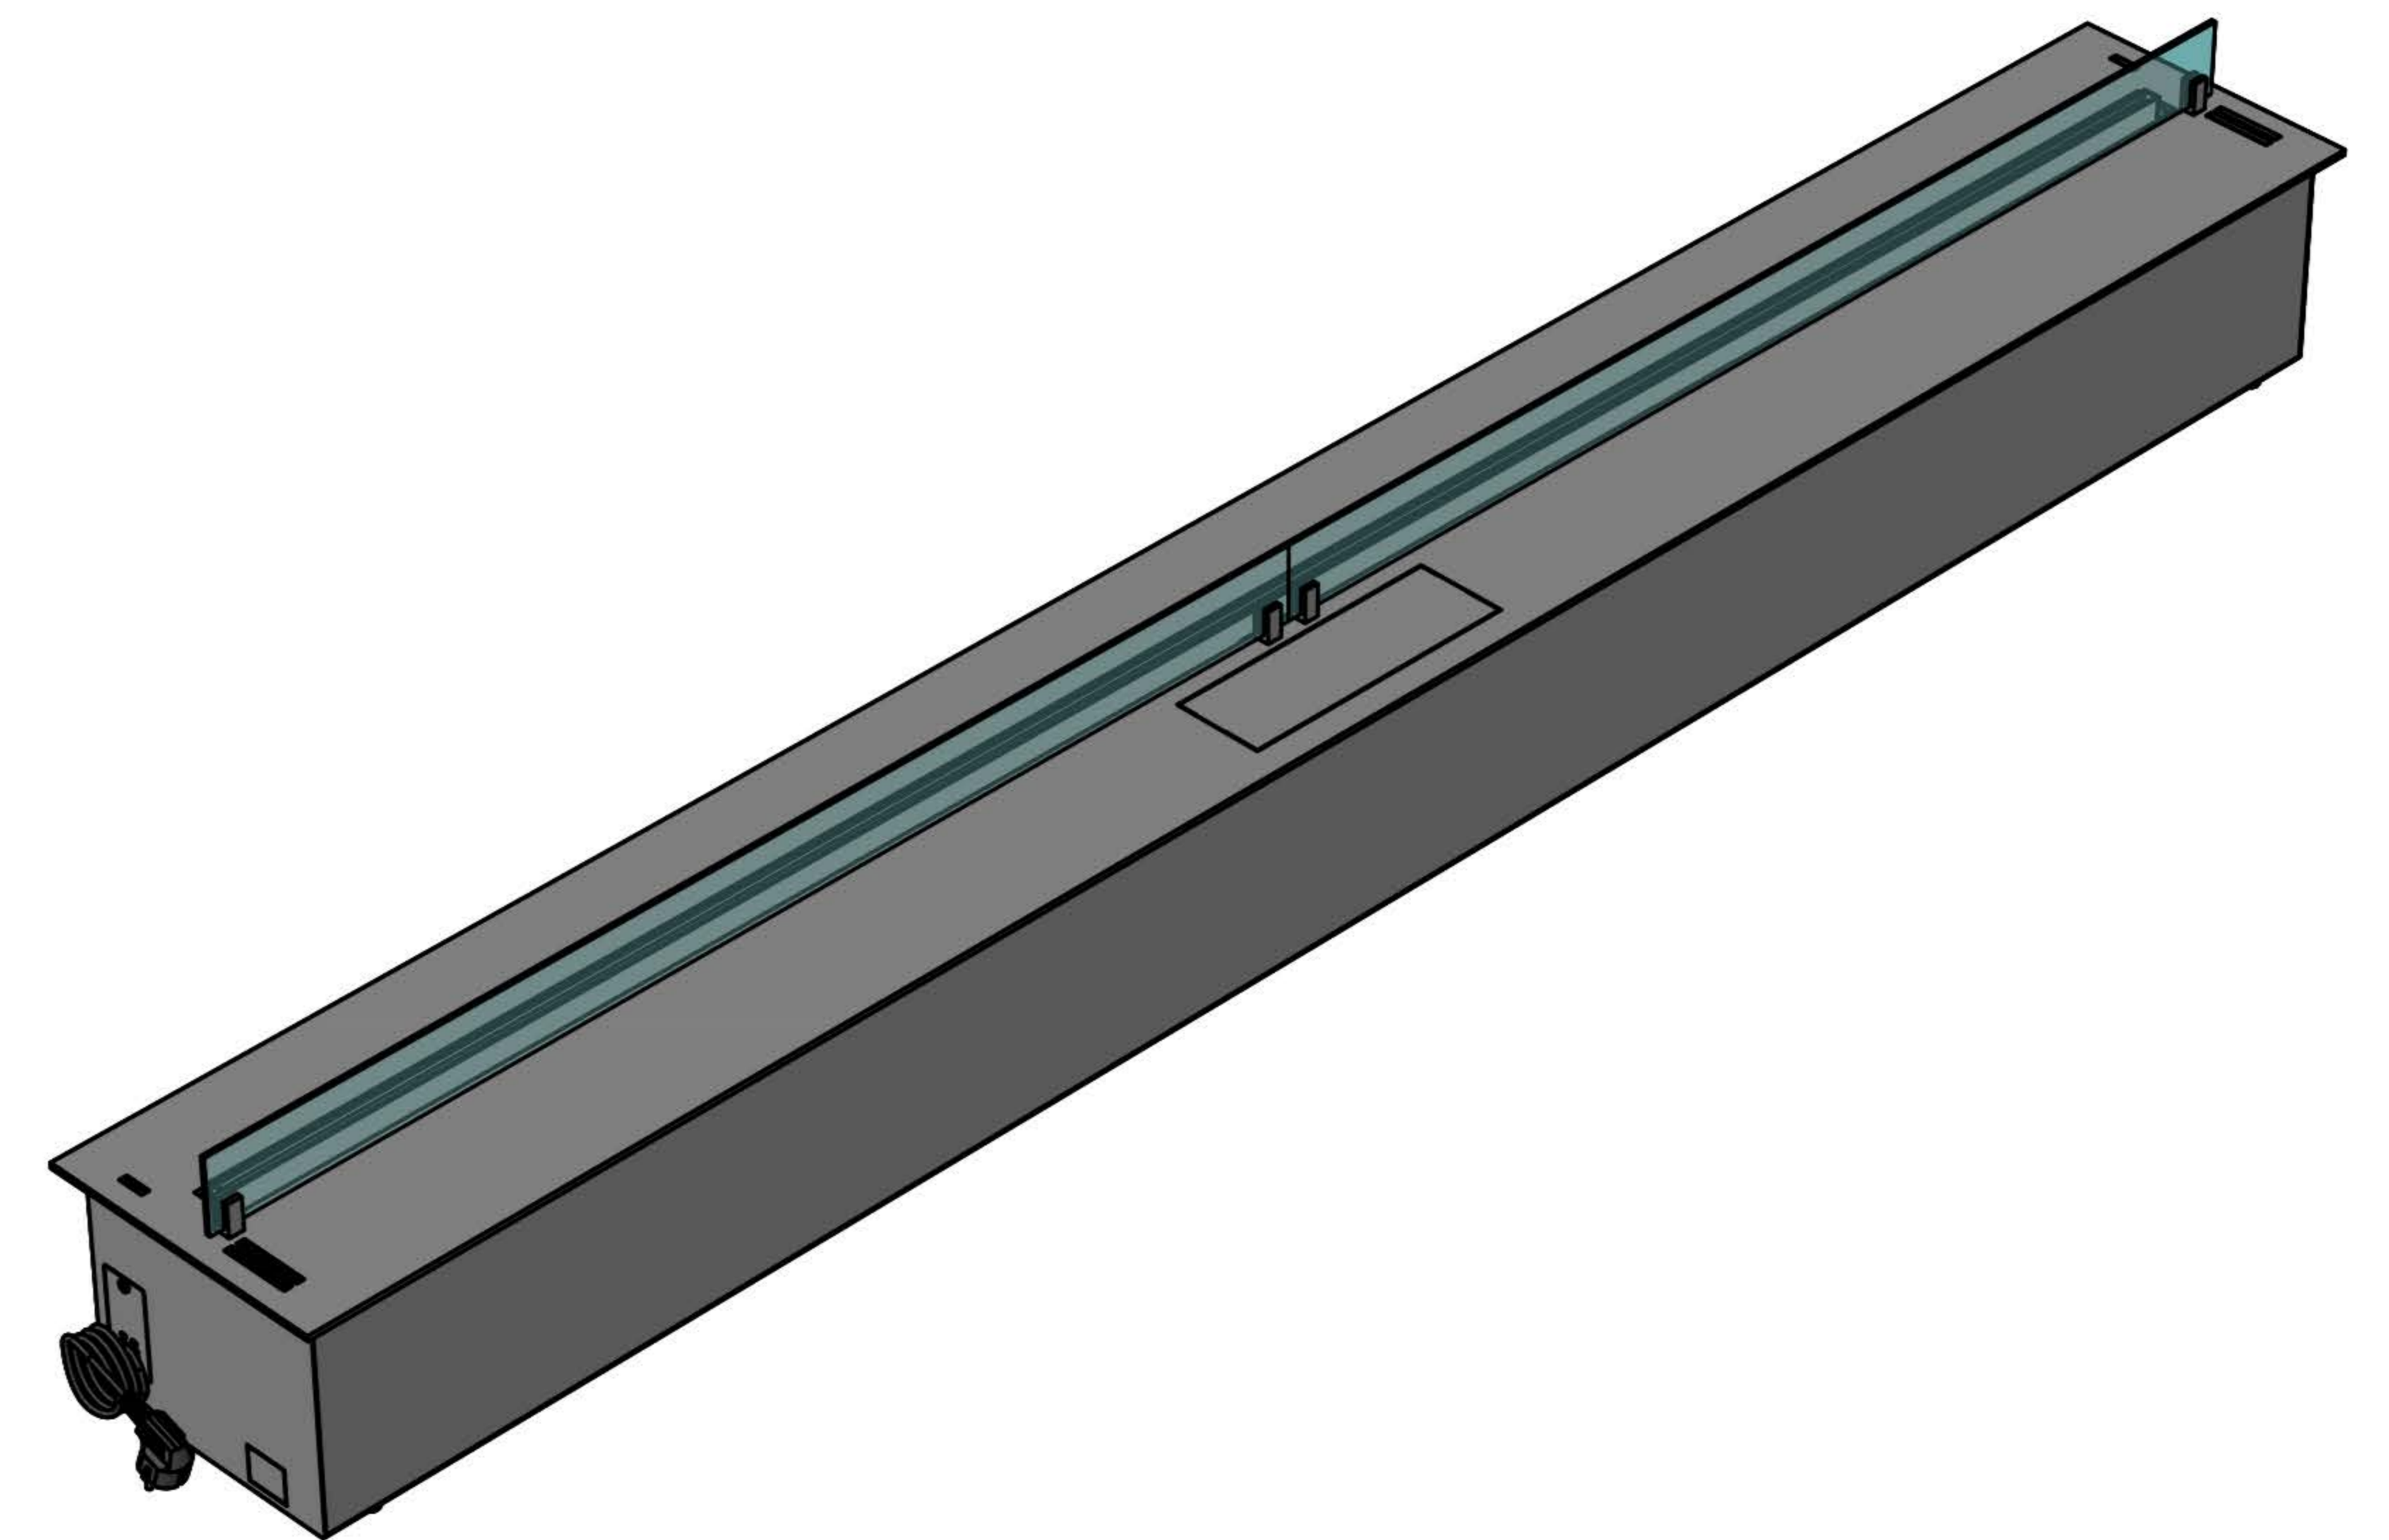

Вид спереду

Вид збоку

Вид зверху

- 1. Лицьова панель.
- 2. Люк панелі управління.
- 3. Запальник.
- 4. Сопло (лінія вогню).
- 5. Металевий корпус.
- 6. Жаростійке скло.
- 7. Тримач скла.
- 8. Шнур для підключення до електромережі.
- 9. Автоматичний вимикач.
- 10. Захисна кришка клемника для зовнішніх підключень.

Автоматичний біокамін DALEX Touch

Розміри	Автоматичний біокамін DALEX Touch								
	L700	L800	L900	L1000	L1100	L1200	L1300	L1400	L1500
L1, mm	700	800	900	1000	1100	1200	1300	1400	1500
L2, mm	666	766	866	966	1066	1166	1266	1366	1466
L3, mm	600	700	800	900	1000	1100	1200	1300	1400
L4, mm	660	760	860	960	1060	1160	1260	1360	1460

Вид спереду

Вид збоку

Вид зверху

Розміри	Автоматичний біокамін DALEX Touch				
	L1600	L1700	L1800	L1900	L2000
L1, mm	1600	1700	1800	1900	2000
L2, mm	1566	1666	1766	1866	1966
L3, mm	1500	1600	1700	1800	1900
L4, mm	1560	1660	1760	1860	1960

Вид спереду

Вид збоку

Вид зверху

Автоматичний біокамін DALEX Touch

Розміри	Автоматичний біокамін DALEX Touch									
	L2100	L2200	L2300	L2400	L2500	L2600	L2700	L2800	L2900	L3000
L1, mm	2100	2200	2300	2400	2500	2600	2700	2800	2900	3000
L2, mm	2066	2166	2266	2366	2466	2566	2666	2766	2866	2966
L3, mm	2000	2100	2200	2300	2400	2500	2600	2700	2800	2900
L4, mm	1030	1080	1130	1180	1230	1280	1330	1380	1430	1480