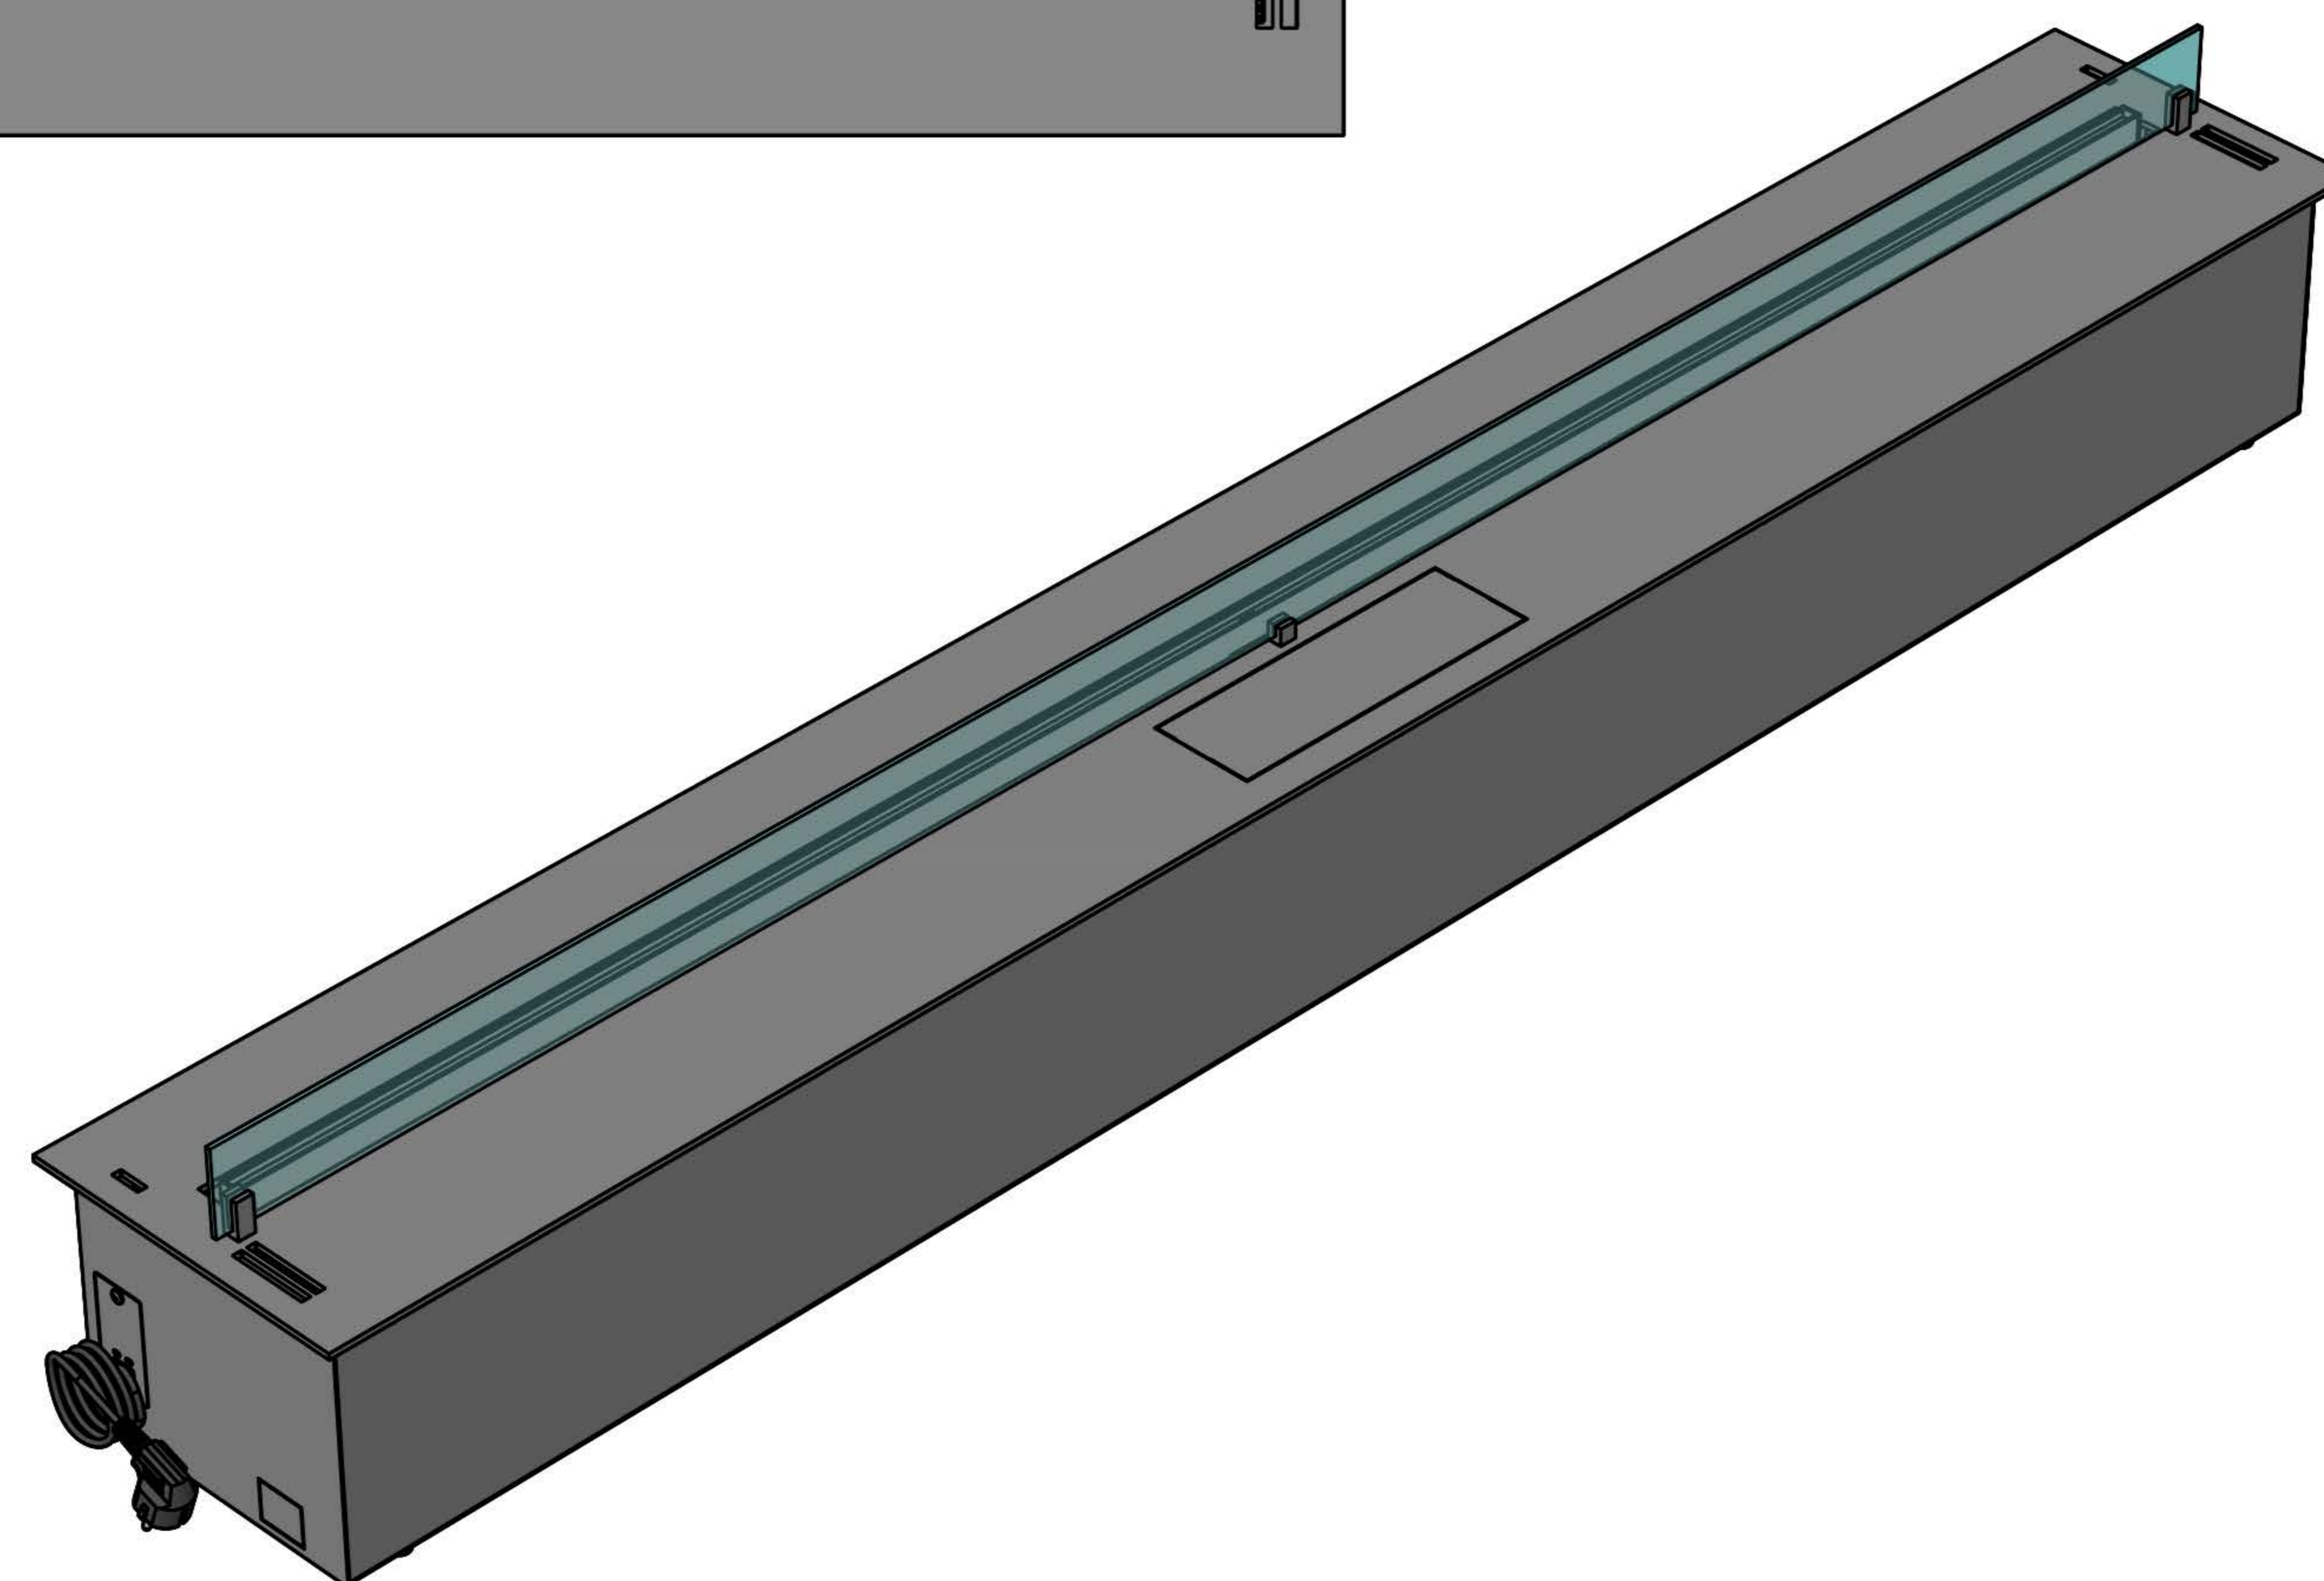

Вид спереду

Вид збоку

Вид зверху

- 1. Лицьова панель.
- 2. Люк панелі управління.
- 3. Запальник.
- 4. Сопло (лінія вогню).
- 5. Металевий корпус.
- 6. Жаростійке скло.
- 7. Тримач скла.
- 8. Шнур для підключення до електромережі.
- 9. Автоматичний вимикач.
- 10. Захисна кришка клемника для зовнішніх підключень.

Автоматичний біокамін DALEX Touch

Розміри	Автоматичний біокамін DALEX Touch								
	L700	L800	L900	L1000	L1100	L1200	L1300	L1400	L1500
L1, mm	700	800	900	1000	1100	1200	1300	1400	1500
L2, mm	666	766	866	966	1066	1166	1266	1366	1466
L3, mm	600	700	800	900	1000	1100	1200	1300	1400
L4, mm	660	760	860	960	1060	1160	1260	1360	1460

Вид спереду

Вид збоку

Вид зверху

Розміри	Автоматичний біокамін DALEX Touch				
	L1600	L1700	L1800	L1900	L2000
L1, mm	1600	1700	1800	1900	2000
L2, mm	1566	1666	1766	1866	1966
L3, mm	1500	1600	1700	1800	1900
L4, mm	1560	1660	1760	1860	1960

Вид спереду

Вид збоку

Вид зверху

Автоматичний біокамін DALEX Touch

Розміри	Автоматичний біокамін DALEX Touch									
	L2100	L2200	L2300	L2400	L2500	L2600	L2700	L2800	L2900	L3000
L1, mm	2100	2200	2300	2400	2500	2600	2700	2800	2900	3000
L2, mm	2066	2166	2266	2366	2466	2566	2666	2766	2866	2966
L3, mm	2000	2100	2200	2300	2400	2500	2600	2700	2800	2900
L4, mm	1030	1080	1130	1180	1230	1280	1330	1380	1430	1480