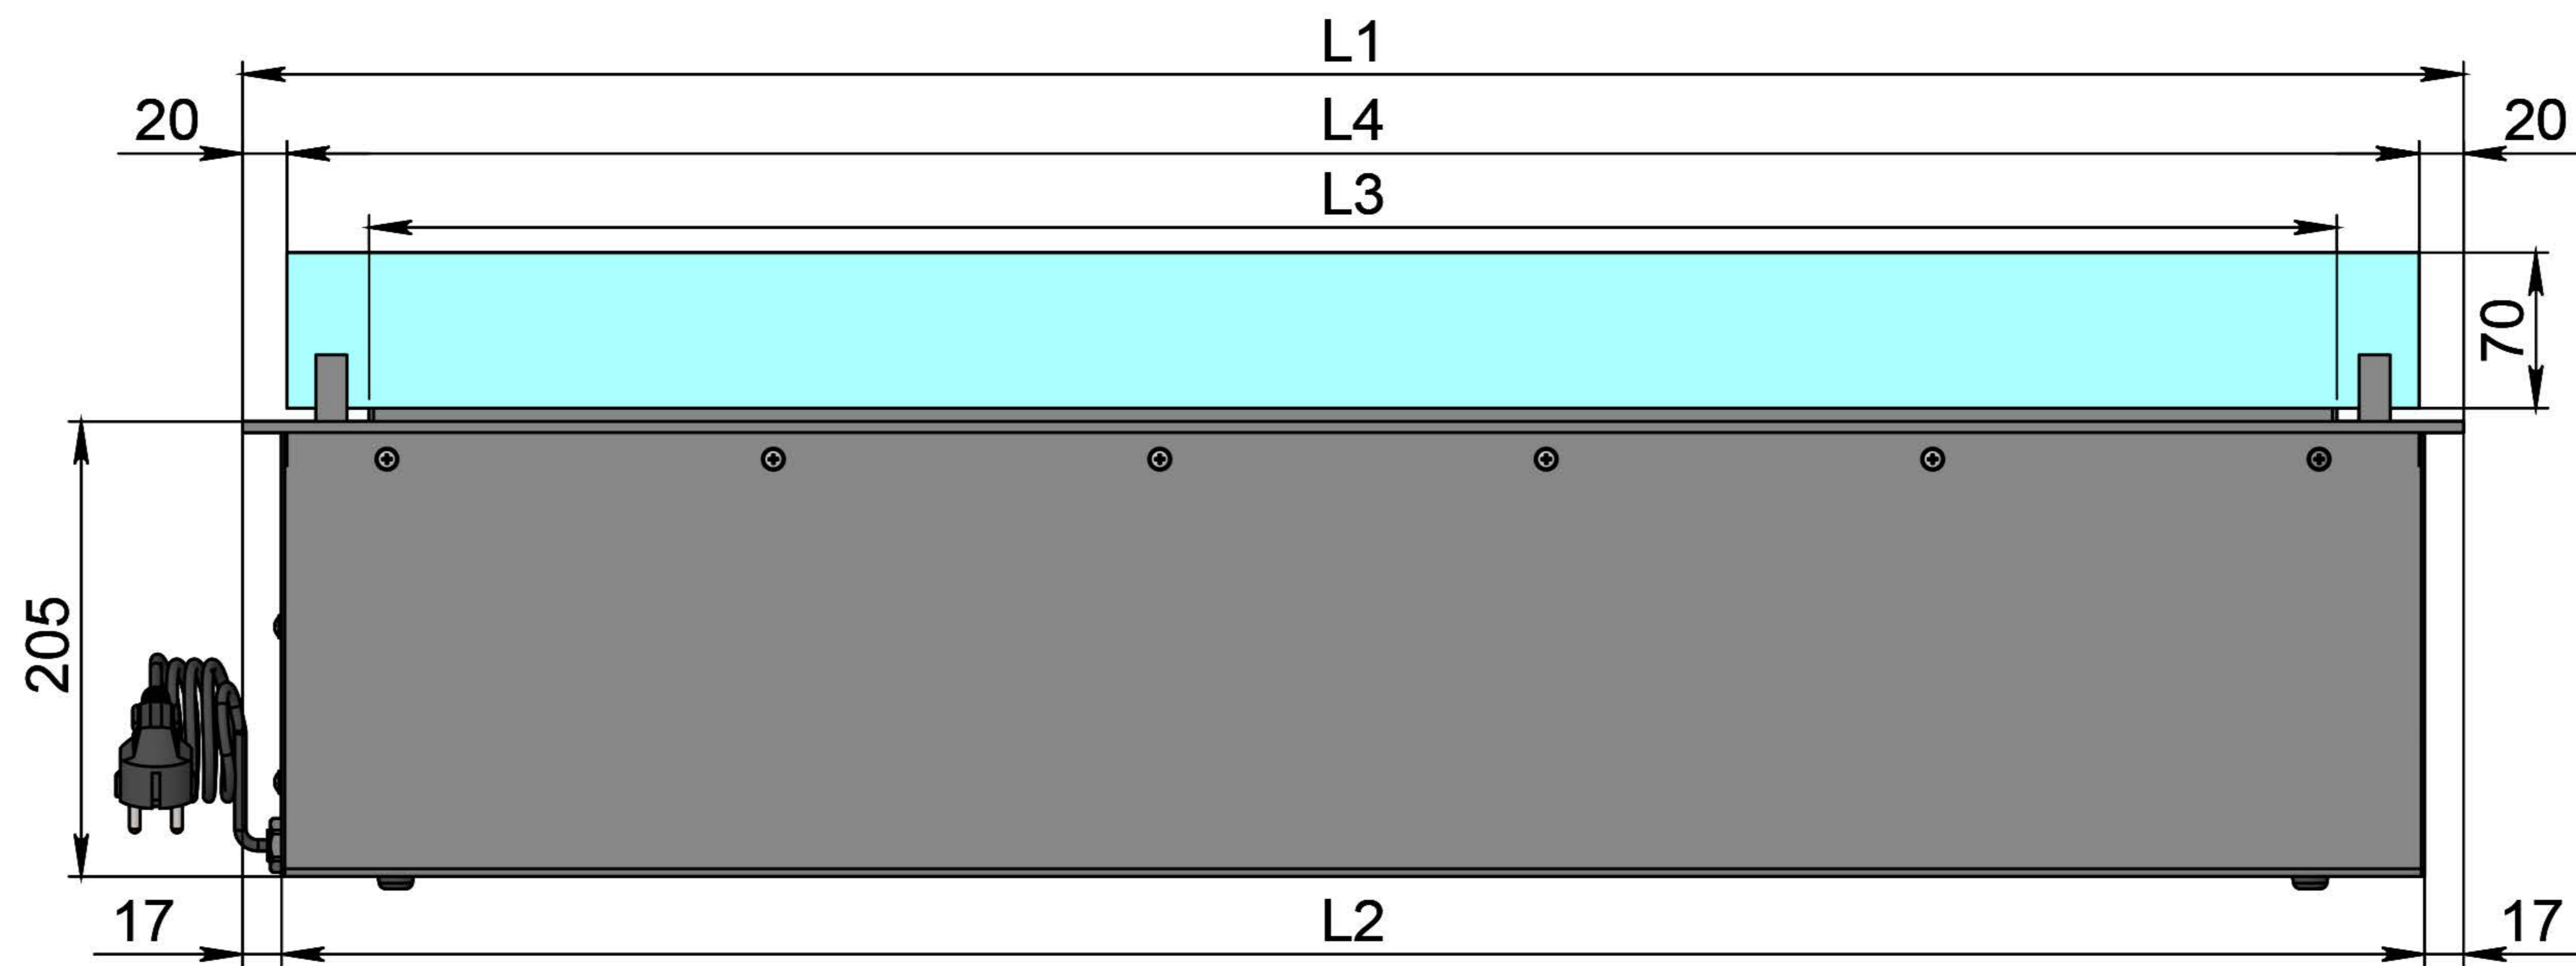

Вид спереду

Вид збоку

Вид зверху

- 1. Лицьова панель.
- 2. Люк панелі управління.
- 3. Запальник.
- 4. Сопло (лінія вогню).
- 5. Металевий корпус.
- 6. Жаростійке скло.
- 7. Тримач скла.
- 8. Шнур для підключення до електромережі.
- 9. Автоматичний вимикач.
- 10. Захисна кришка клемника для зовнішніх підключень.

Автоматичний біокамін DALEX Touch

Розміри	Автоматичний біокамін DALEX Touch								
	L700	L800	L900	L1000	L1100	L1200	L1300	L1400	L1500
L1, mm	700	800	900	1000	1100	1200	1300	1400	1500
L2, mm	666	766	866	966	1066	1166	1266	1366	1466
L3, mm	600	700	800	900	1000	1100	1200	1300	1400
L4, mm	660	760	860	960	1060	1160	1260	1360	1460

Вид спереду

Вид збоку

Вид зверху

Розміри	Автоматичний біокамін DALEX Touch				
	L1600	L1700	L1800	L1900	L2000
L1, mm	1600	1700	1800	1900	2000
L2, mm	1566	1666	1766	1866	1966
L3, mm	1500	1600	1700	1800	1900
L4, mm	1560	1660	1760	1860	1960

Вид спереду

Вид збоку

Вид зверху

Автоматичний біокамін DALEX Touch

Розміри	Автоматичний біокамін DALEX Touch									
	L2100	L2200	L2300	L2400	L2500	L2600	L2700	L2800	L2900	L3000
L1, mm	2100	2200	2300	2400	2500	2600	2700	2800	2900	3000
L2, mm	2066	2166	2266	2366	2466	2566	2666	2766	2866	2966
L3, mm	2000	2100	2200	2300	2400	2500	2600	2700	2800	2900
L4, mm	1030	1080	1130	1180	1230	1280	1330	1380	1430	1480