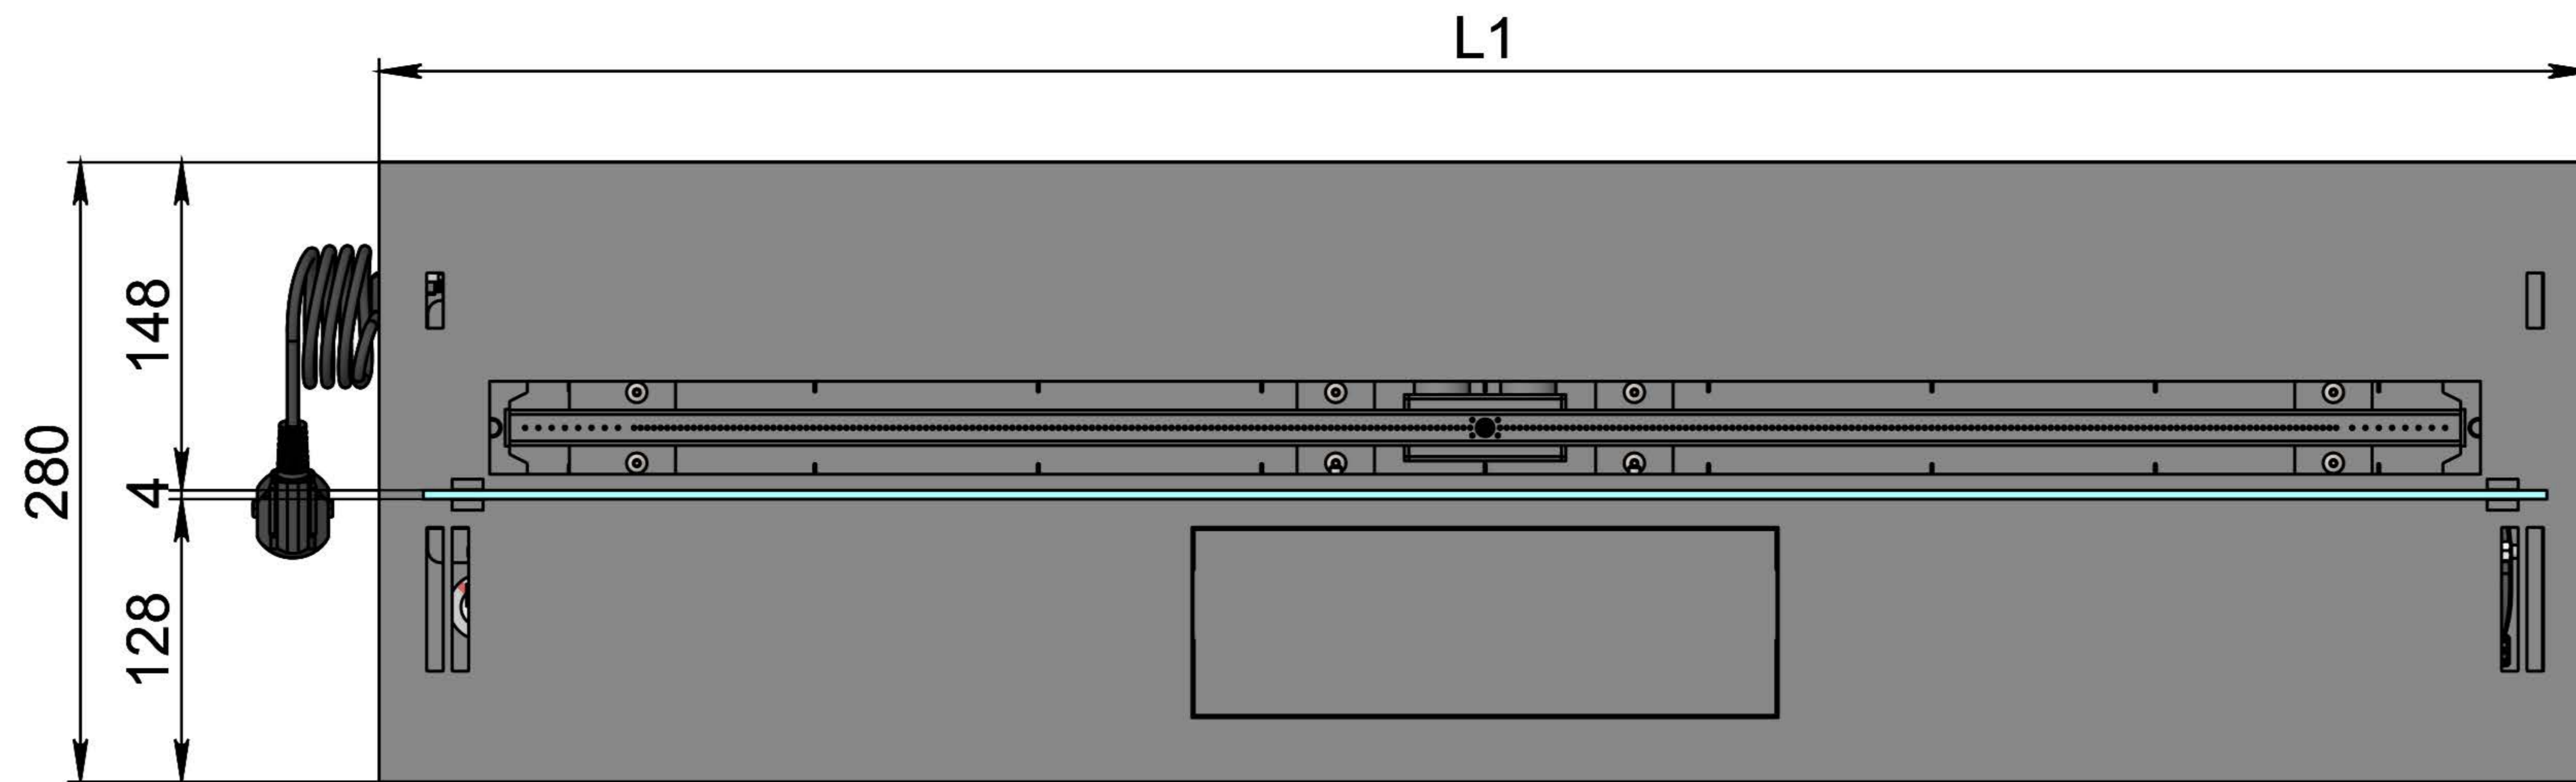

Вид спереду

Вид збоку

Вид зверху

- 1. Лицьова панель.
- 2. Люк панелі управління.
- 3. Запальник.
- 4. Сопло (лінія вогню).
- 5. Металевий корпус.
- 6. Жаростійке скло.
- 7. Тримач скла.
- 8. Шнур для підключення до електромережі.
- 9. Автоматичний вимикач.
- 10. Захисна кришка клемника для зовнішніх підключень.

Автоматичний біокамін DALEX Touch

Розміри	Автоматичний біокамін DALEX Touch								
	L700	L800	L900	L1000	L1100	L1200	L1300	L1400	L1500
L1, mm	700	800	900	1000	1100	1200	1300	1400	1500
L2, mm	666	766	866	966	1066	1166	1266	1366	1466
L3, mm	600	700	800	900	1000	1100	1200	1300	1400
L4, mm	660	760	860	960	1060	1160	1260	1360	1460

Вид спереду

Вид збоку

Вид зверху

Розміри	Автоматичний біокамін DALEX Touch				
	L1600	L1700	L1800	L1900	L2000
L1, mm	1600	1700	1800	1900	2000
L2, mm	1566	1666	1766	1866	1966
L3, mm	1500	1600	1700	1800	1900
L4, mm	1560	1660	1760	1860	1960

Вид спереду

Вид збоку

Вид зверху

Автоматичний біокамін DALEX Touch

Розміри	Автоматичний біокамін DALEX Touch									
	L2100	L2200	L2300	L2400	L2500	L2600	L2700	L2800	L2900	L3000
L1, mm	2100	2200	2300	2400	2500	2600	2700	2800	2900	3000
L2, mm	2066	2166	2266	2366	2466	2566	2666	2766	2866	2966
L3, mm	2000	2100	2200	2300	2400	2500	2600	2700	2800	2900
L4, mm	1030	1080	1130	1180	1230	1280	1330	1380	1430	1480