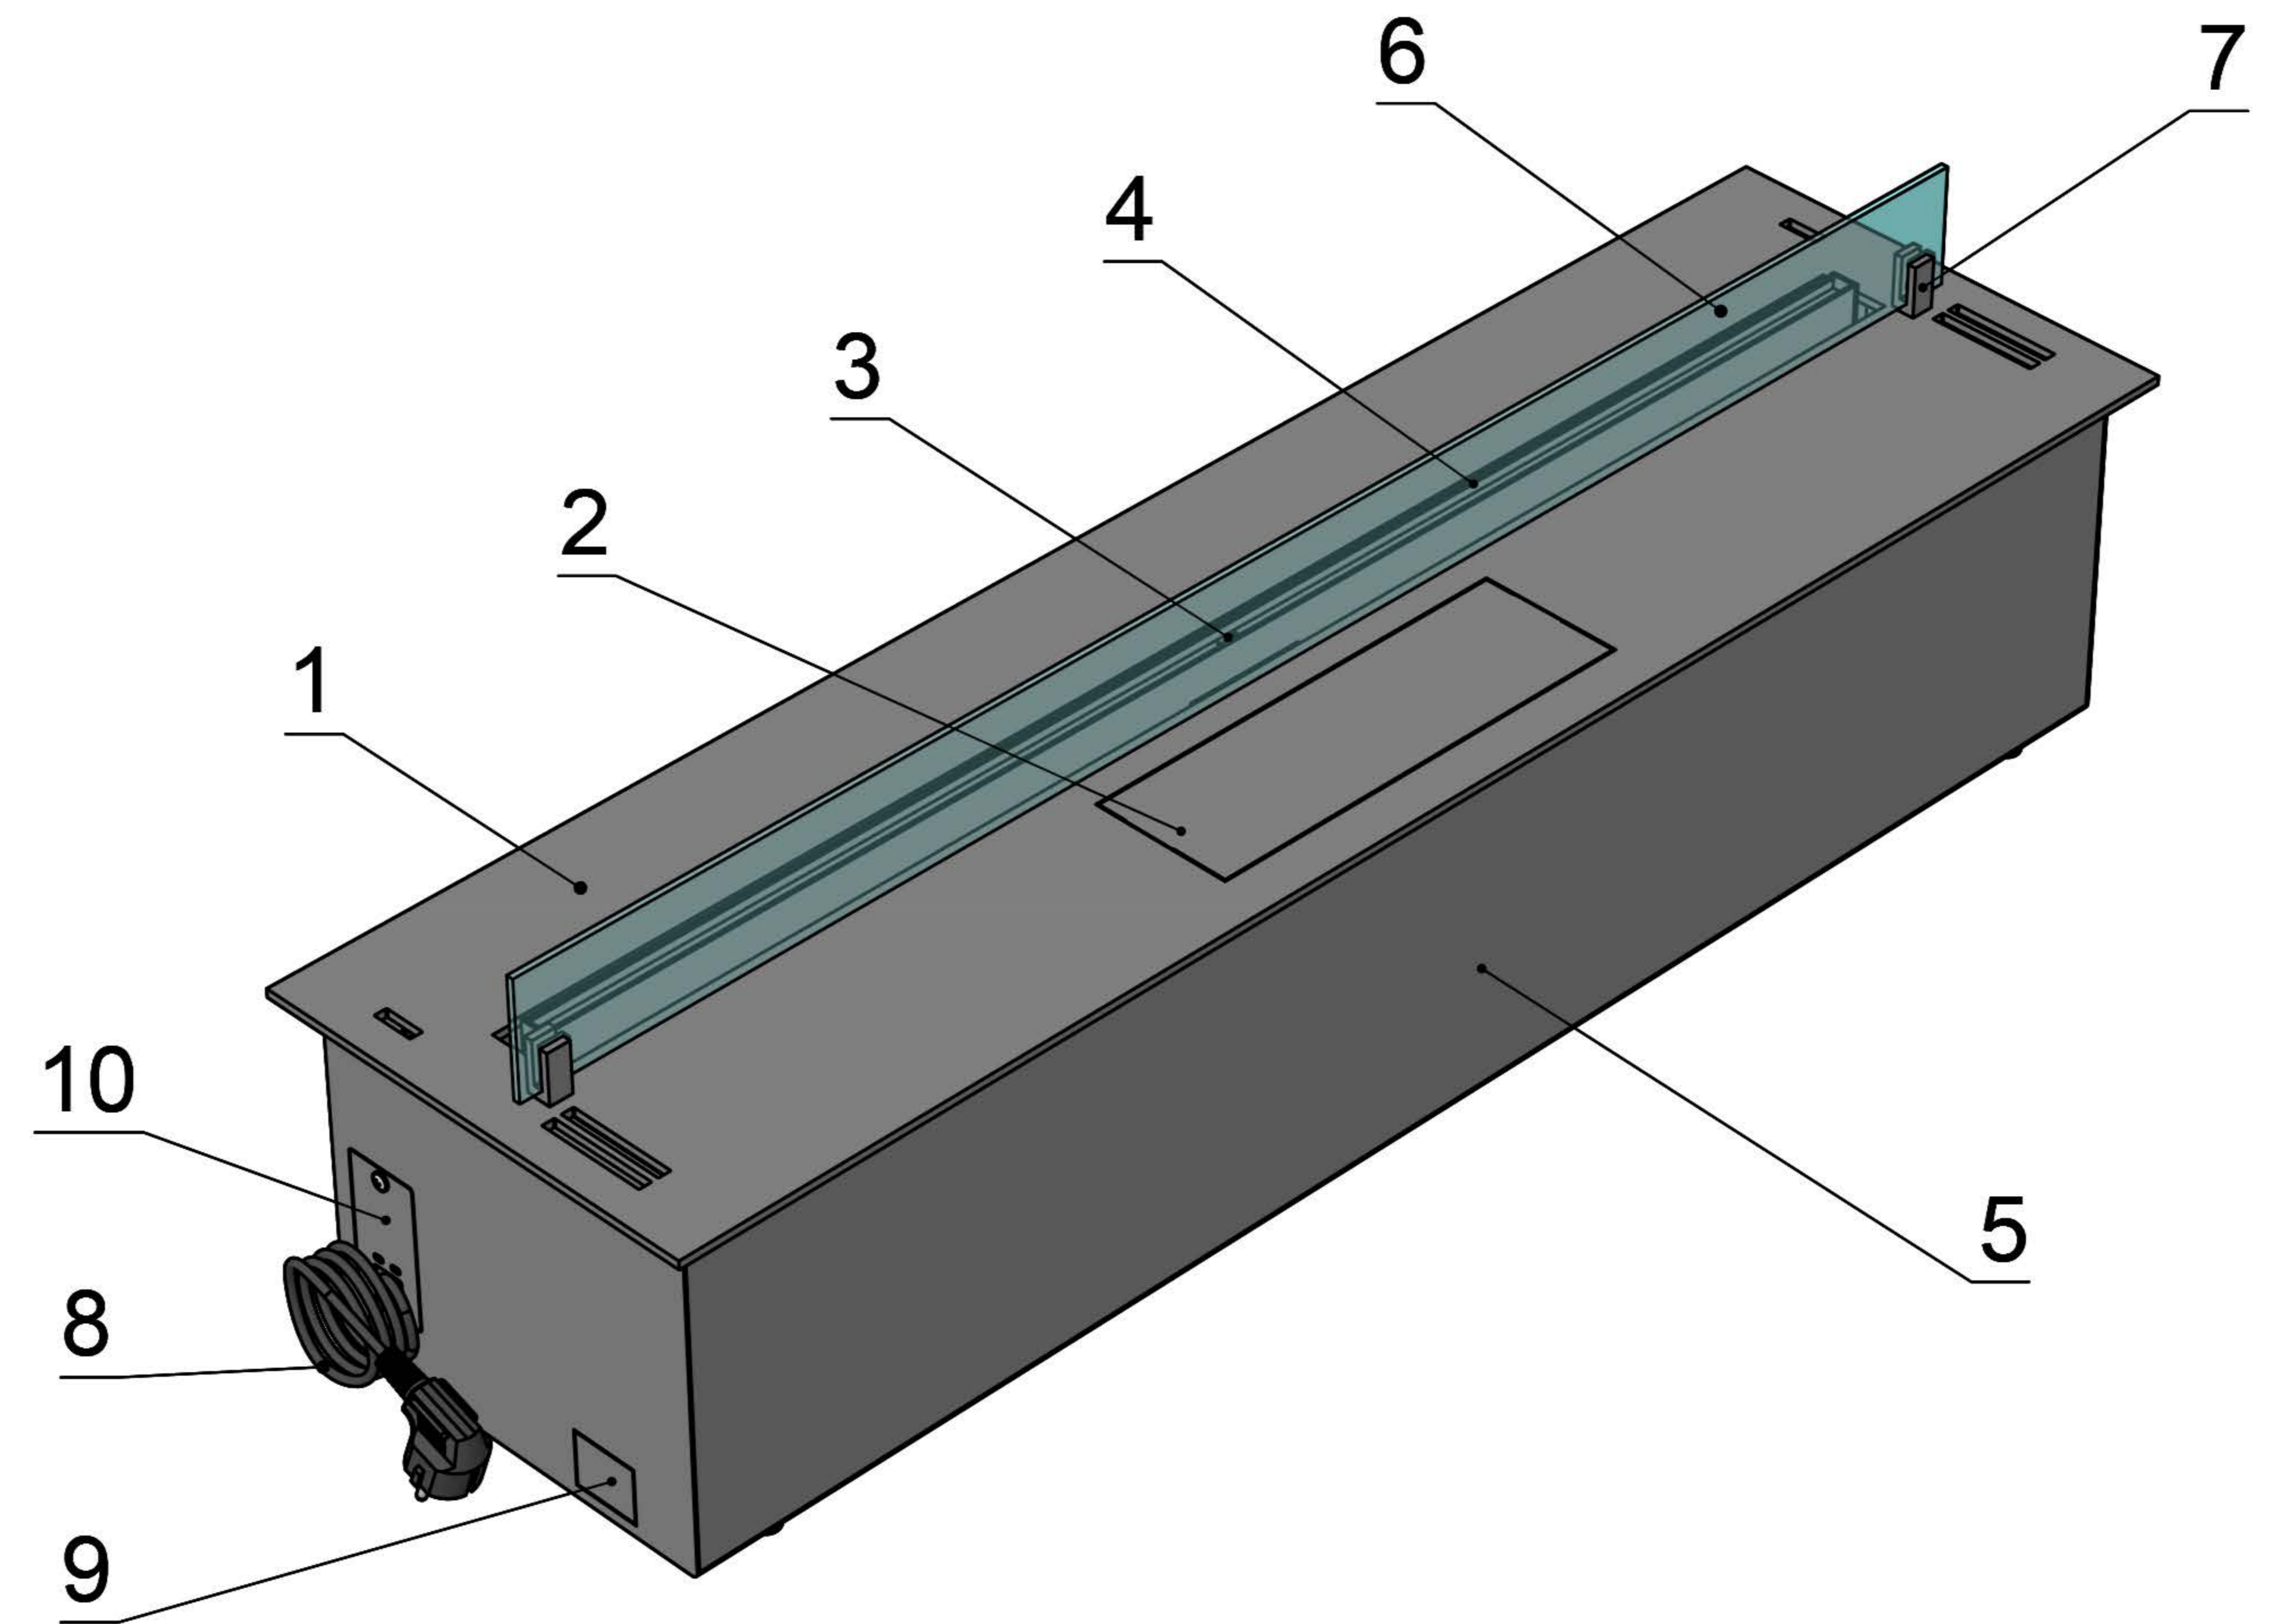

Вид спереду

Вид збоку

Вид зверху

- 1. Лицьова панель.
- 2. Люк панелі управління.
- 3. Запальник.
- 4. Сопло (лінія вогню).
- 5. Металевий корпус.
- 6. Жаростійке скло.
- 7. Тримач скла.
- 8. Шнур для підключення до електромережі.
- 9. Автоматичний вимикач.
- 10. Захисна кришка клемника для зовнішніх підключень.

Автоматичний біокамін DALEX Touch

Розміри	Автоматичний біокамін DALEX Touch								
	L700	L800	L900	L1000	L1100	L1200	L1300	L1400	L1500
L1, mm	700	800	900	1000	1100	1200	1300	1400	1500
L2, mm	666	766	866	966	1066	1166	1266	1366	1466
L3, mm	600	700	800	900	1000	1100	1200	1300	1400
L4, mm	660	760	860	960	1060	1160	1260	1360	1460

Вид спереду

Вид збоку

Вид зверху

Розміри	Автоматичний біокамін DALEX Touch				
	L1600	L1700	L1800	L1900	L2000
L1, mm	1600	1700	1800	1900	2000
L2, mm	1566	1666	1766	1866	1966
L3, mm	1500	1600	1700	1800	1900
L4, mm	1560	1660	1760	1860	1960

Вид спереду

Вид збоку

Вид зверху

Автоматичний біокамін DALEX Touch

Розміри	Автоматичний біокамін DALEX Touch									
	L2100	L2200	L2300	L2400	L2500	L2600	L2700	L2800	L2900	L3000
L1, mm	2100	2200	2300	2400	2500	2600	2700	2800	2900	3000
L2, mm	2066	2166	2266	2366	2466	2566	2666	2766	2866	2966
L3, mm	2000	2100	2200	2300	2400	2500	2600	2700	2800	2900
L4, mm	1030	1080	1130	1180	1230	1280	1330	1380	1430	1480