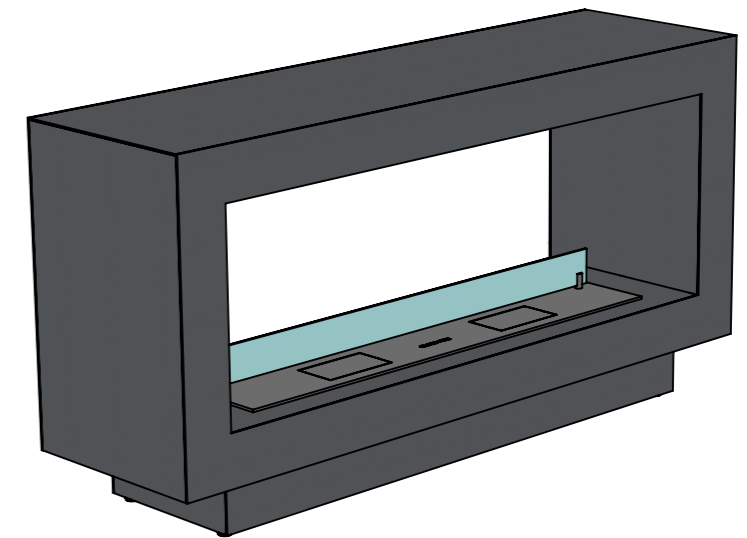

ПІДЛОГОВИЙ БІОКАМІН

MODULE: M1, M2, M3, M4, M5, M6, M7

Вид спереду

Вид збоку

- Варіанти оздоблення:
- фарбування за шкалою RAL
 - комбіноване фарбування
 - шліфована поверхня
 - полірована поверхня

A-A (1 : 10)

Варіанти біокамінів:

- Dalex
- Dalex Plus
- Dalex Touch
- Dalex Décor
- Dalex Slim
- Алайд Style
- Slider glass

ПІДЛОГОВИЙ БІОКАМІН

MODULE: M1, M2, M3, M4, M5, M6, M7

Комплектація
автоматичним біокаміном
Dalex

Надпрозоре скло
на всю висоту корпусу

Комплектація
механічним біокаміном
Slider glass