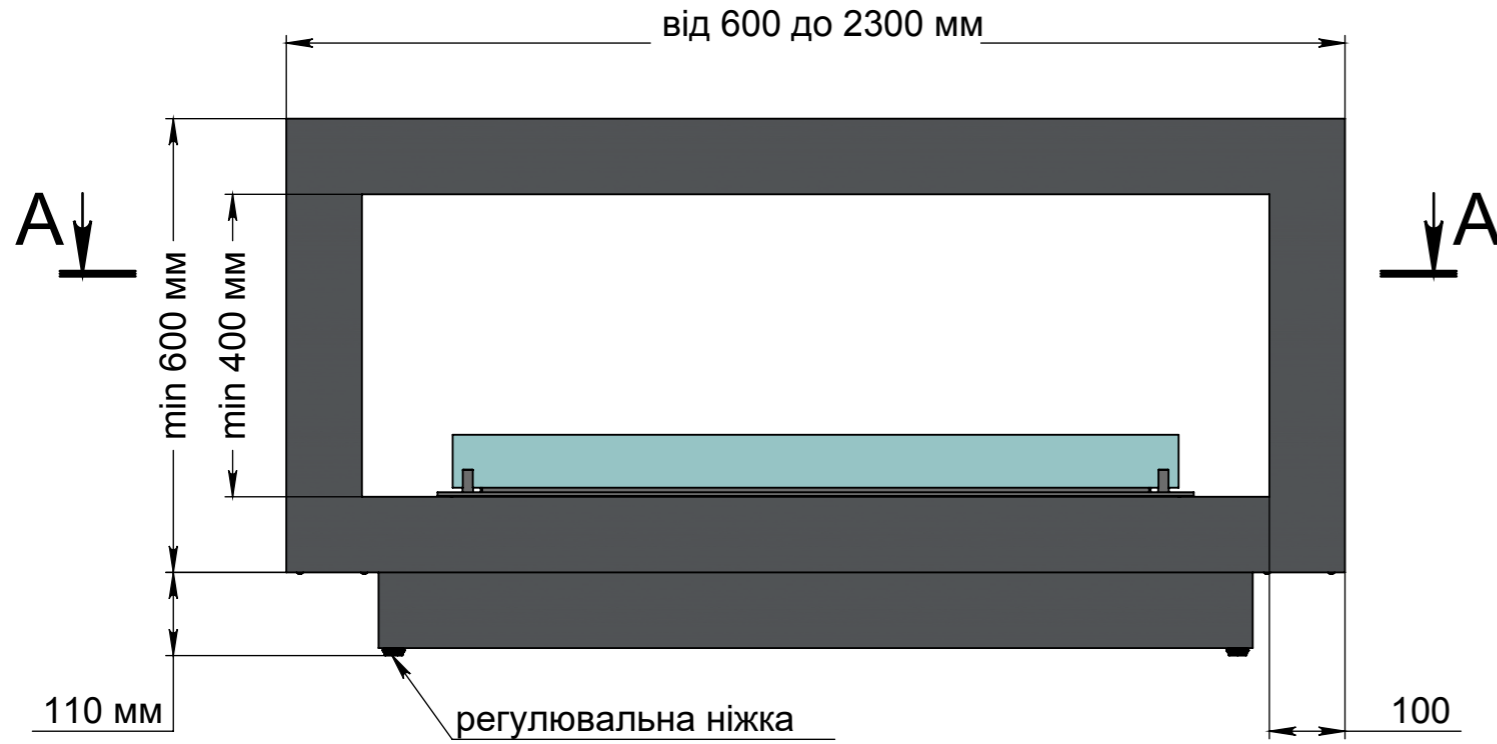

ПІДЛОГОВИЙ БІОКАМІН

MODULE: M1, M2, M3, M4, M5, M6, M7

Вид спереду

Вид збоку

- Варіанти оздоблення:
- фарбування за шкалою RAL
 - комбіноване фарбування
 - шліфована поверхня
 - полірована поверхня

A-A (1 : 10)