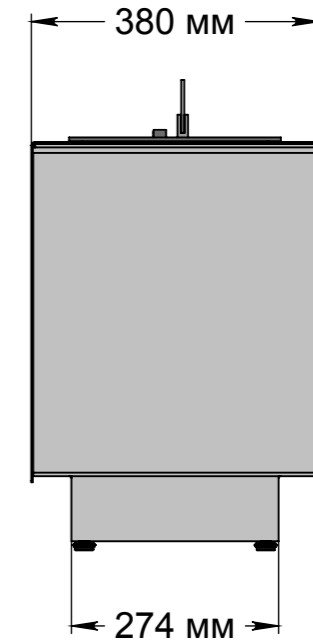

ПІДЛГОВИЙ БІОКАМІН KONTSEPT

Вид спереду

Варіанти оздоблення корпусу:
 - фарбування за шкалою RAL
 - комбіноване фарбування

Вид збоку

Вид зверху

Комплектація корпусу біокаміном:
 - Dalex
 - Dalex Plus
 - Dalex Touch
 - Dalex Décor
 - Dalex Slim
 - Алаїд Style
 - Slider glass