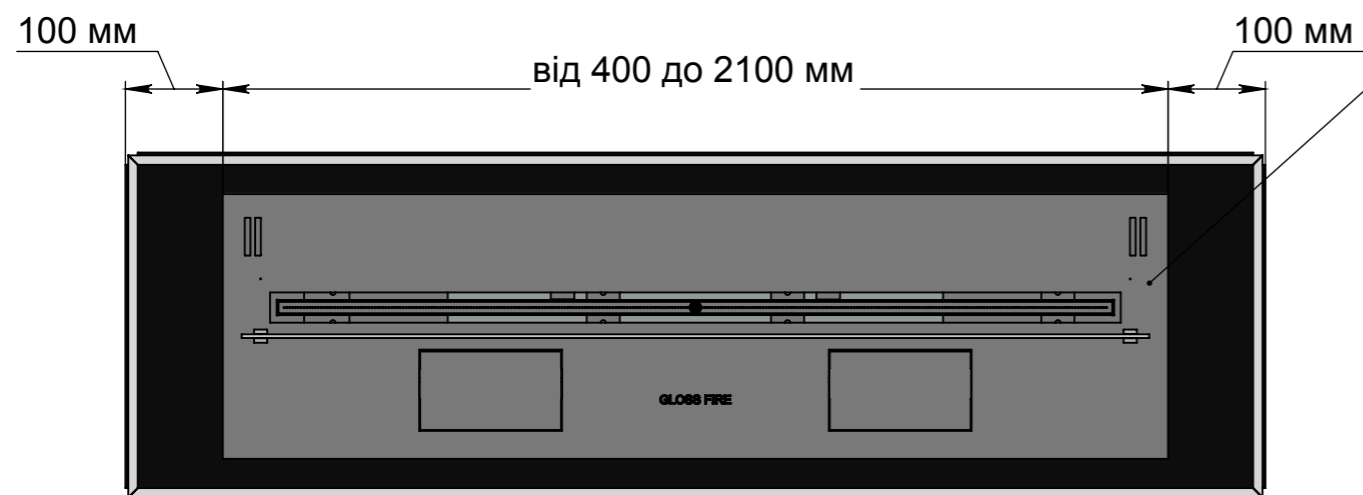

Вид спереду

- Варіанти оздоблення:
- фарбування за шкалою RAL
 - комбіноване фарбування
 - шліфувана поверхня
 - полірована поверхня

Вид збоку

Вид зверху

- Варіанти біокамінів:
- Dalex
 - Dalex Plus
 - Dalex Touch
 - Dalex Décor
 - Dalex Slim
 - Алаїд Style
 - Slider glass