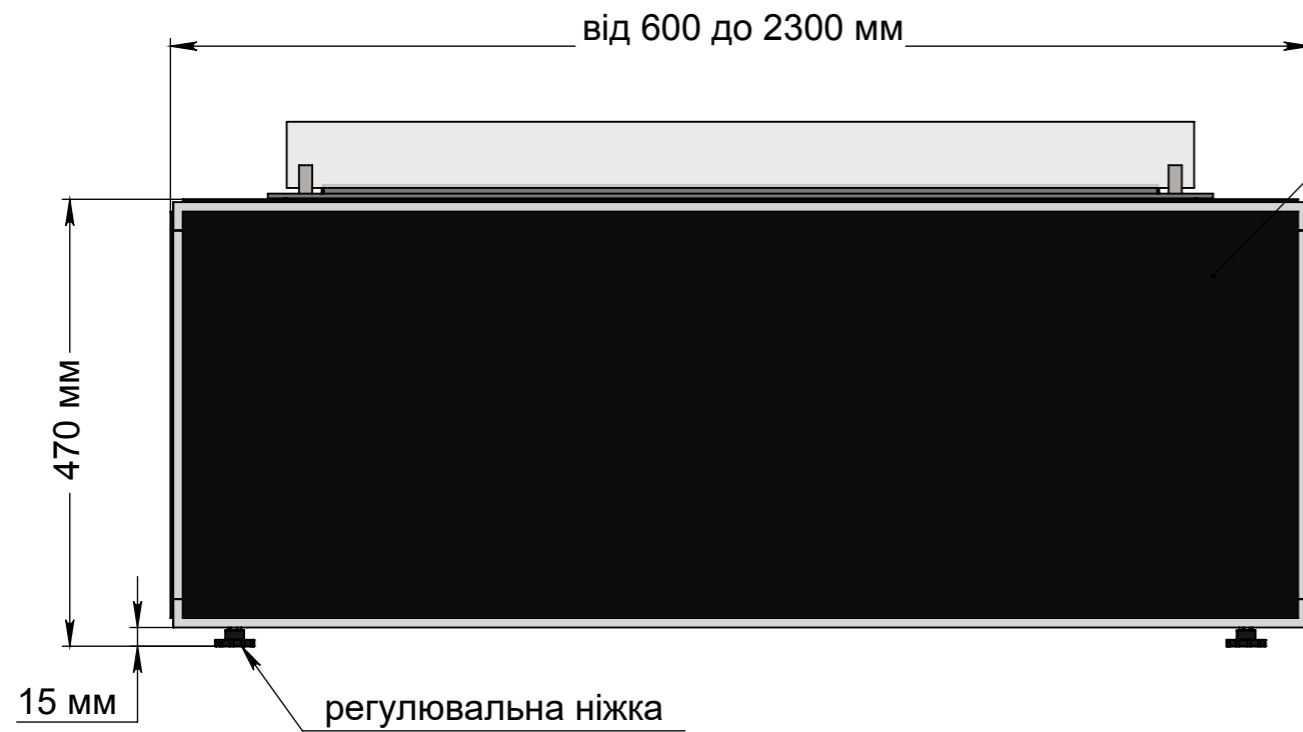

Вид спереду

- Варіанти оздоблення:
- фарбування за шкалою RAL
 - комбіноване фарбування
 - шліфувана поверхня
 - полірована поверхня

Вид збоку

Вид зверху

- Варіанти біокамінів:
- Dalex
 - Dalex Plus
 - Dalex Touch
 - Dalex Décor
 - Dalex Slim
 - Алаїд Style
 - Slider glass