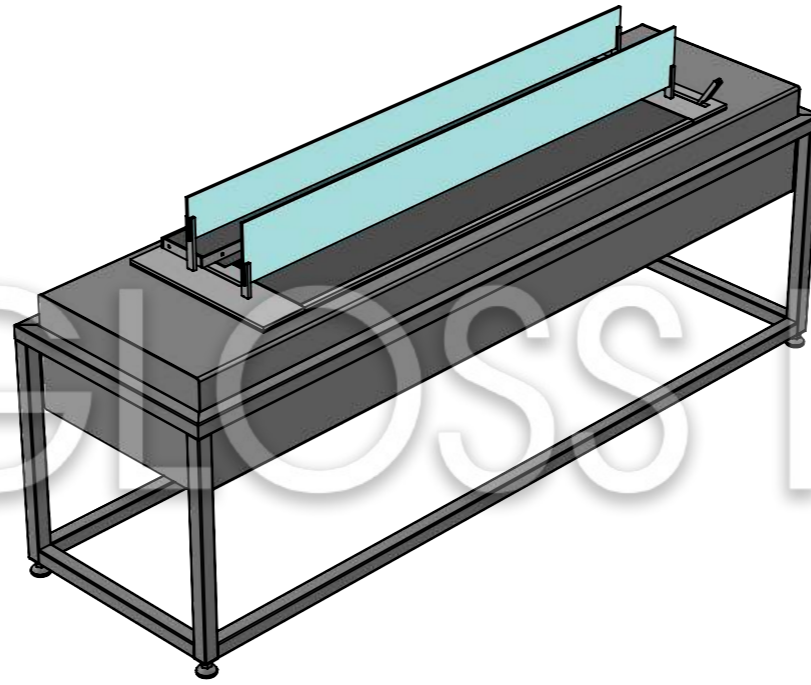

ПІДЛГОВИЙ БІОКАМІН LOFT

Вид спереду

- Варіанти оздоблення:
- фарбування за шкалою RAL
 - комбіноване фарбування

Вид збоку

Вид зверху

- Варіанти біокамінів:
- Dalex
 - Dalex Plus
 - Dalex Touch
 - Dalex Décor
 - Dalex Slim
 - Алайд Style
 - Slider glass

ПІДЛОГОВИЙ БІОКАМІН LOFT

Комплектація
автоматичним біокаміном
Dalex

Комплектація
механічним біокаміном
Slider glass

Комплектація
механічним біокаміном
Алаїд Style C1-100