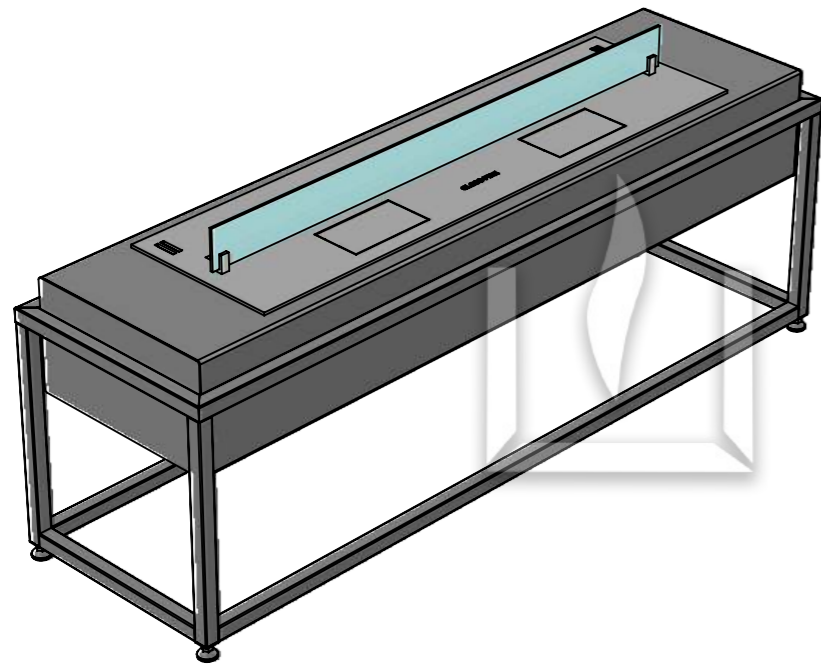

ПІДЛГОВИЙ БІОКАМІН LOFT

Вид спереду

- Варіанти оздоблення:
- фарбування за шкалою RAL
 - комбіноване фарбування

Вид збоку

Вид зверху

- Варіанти біокамінів:
- Dalex
 - Dalex Plus
 - Dalex Touch
 - Dalex Décor
 - Dalex Slim
 - Алайд Style
 - Slider glass

ПІДЛОГОВИЙ БІОКАМІН LOFT

Комплектація
автоматичним біокаміном
Dalex

Комплектація
механічним біокаміном
Slider glass

Комплектація
механічним біокаміном
Алаїд Style C1-100