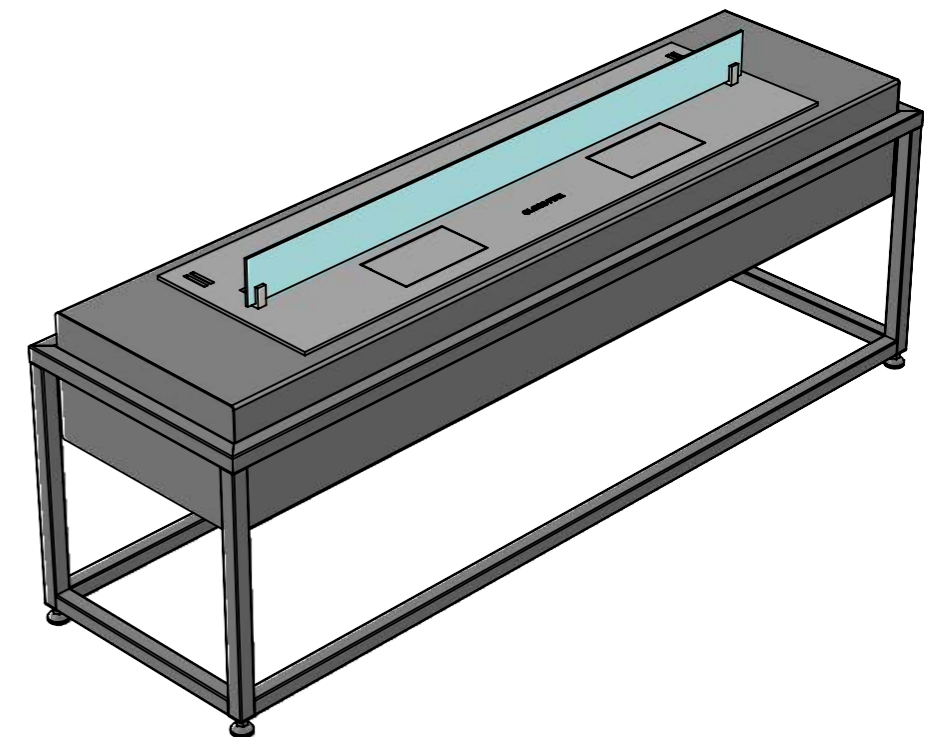

ПІДЛГОВИЙ БІОКАМІН LOFT

Вид спереду

- Варіанти оздоблення:
- фарбування за шкалою RAL
 - комбіноване фарбування

Вид збоку

Вид зверху

- Варіанти біокамінів:
- Dalex
 - Dalex Plus
 - Dalex Touch
 - Dalex Décor
 - Dalex Slim
 - Алайд Style
 - Slider glass

ПІДЛОГОВИЙ БІОКАМІН LOFT

Комплектація
автоматичним біокаміном
Dalex

Комплектація
механічним біокаміном
Slider glass

Комплектація
механічним біокаміном
Алаїд Style C1-100