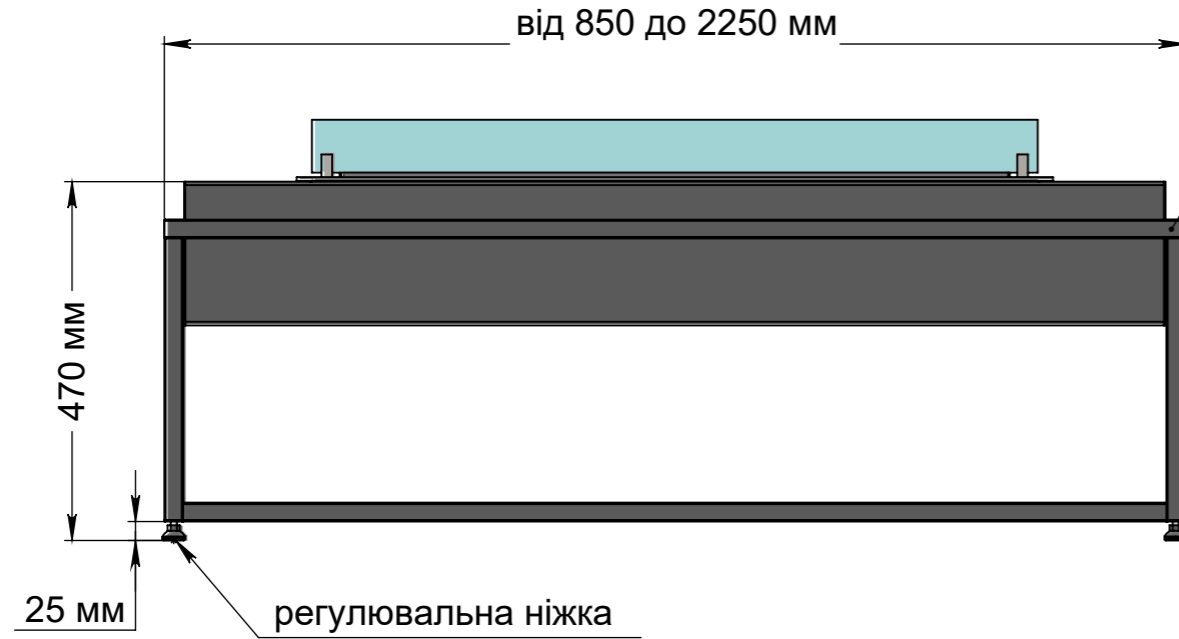

ПІДЛГОВИЙ БІОКАМІН LOFT

Вид спереду

- Варіанти оздоблення:
- фарбування за шкалою RAL
 - комбіноване фарбування

Вид збоку

Вид зверху

- Варіанти біокамінів:
- Dalex
 - Dalex Plus
 - Dalex Touch
 - Dalex Décor
 - Dalex Slim
 - Алайд Style
 - Slider glass