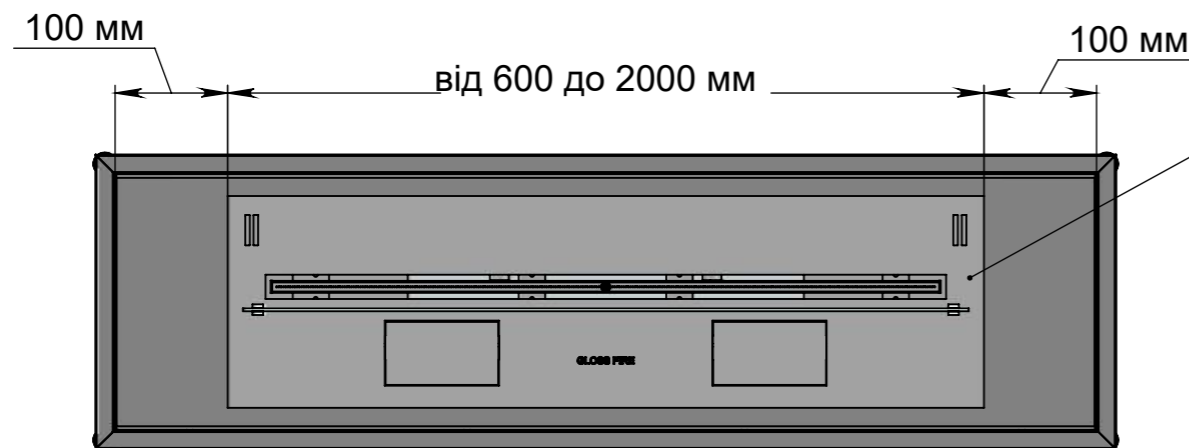

ПІДЛГОВИЙ БІОКАМІН LOFT

Вид спереду

- Варіанти оздоблення:
- фарбування за шкалою RAL
 - комбіноване фарбування

Вид збоку

Вид зверху

- Варіанти біокамінів:
- Dalex
 - Dalex Plus
 - Dalex Touch
 - Dalex Décor
 - Dalex Slim
 - Алайд Style
 - Slider glass