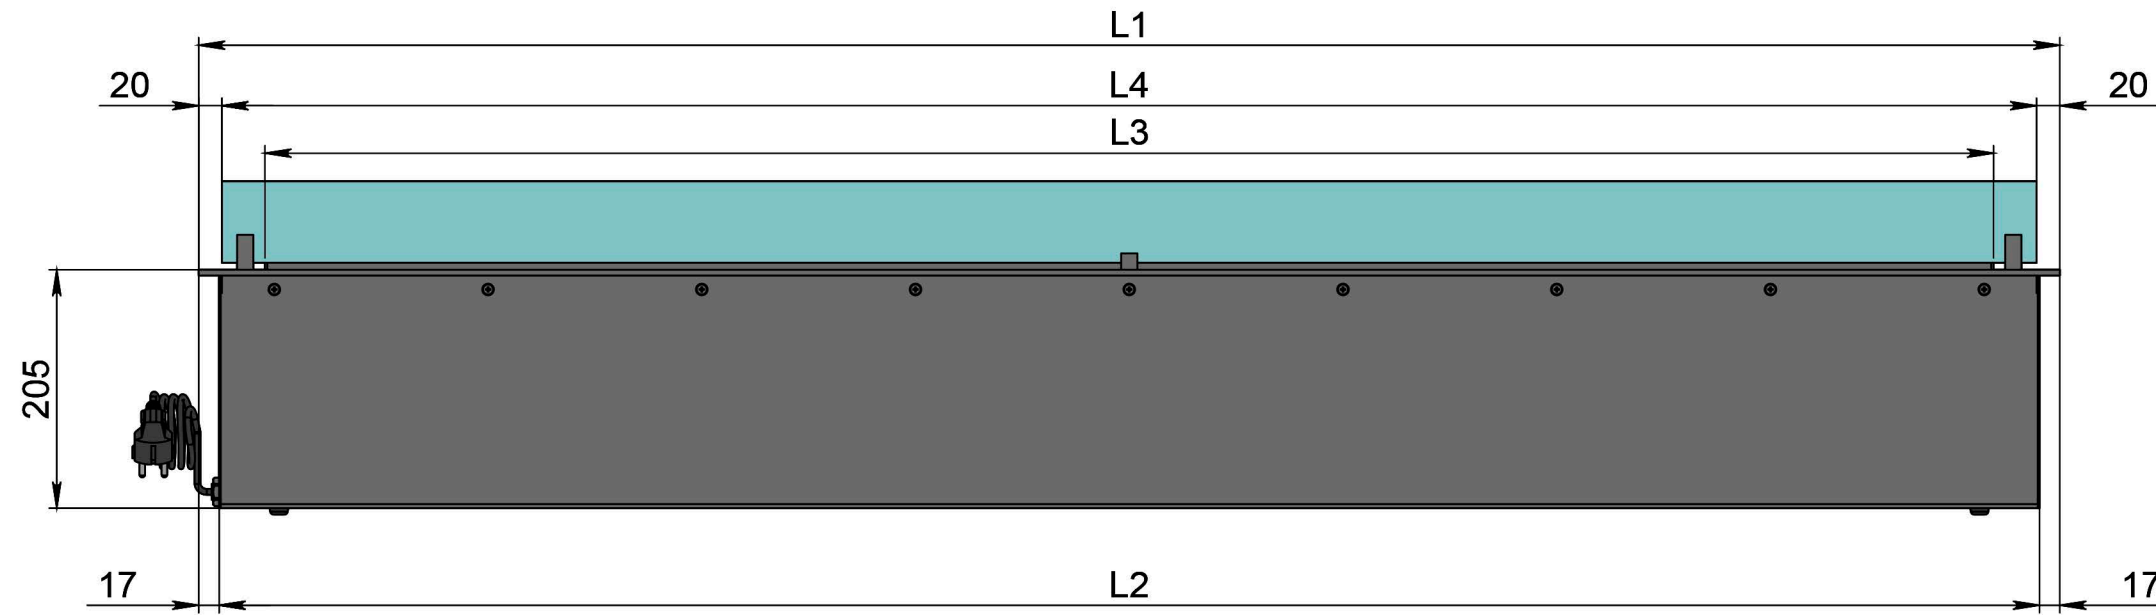

Вид спереду

Вид збоку

Вид зверху

- 1. Лицьова панель.
- 2. Люк панелі керування.
- 3. Люк заправки.
- 4. Підпалювач.
- 5. Сопло (лінія вогню).
- 6. Захисний металевий корпус.
- 7. Захисне жаростійке скло.
- 8. Триммач скла.
- 9. Кабель/роз'єм для підключення до електромережі.
- 10. Автоматичний вимикач.

Автоматичний біокамін DALEX Plus

Розміри	Автоматичний біокамін DALEX Plus								
	L700	L800	L900	L1000	L1100	L1200	L1300	L1400	L1500
L1, мм	700	800	900	1000	1100	1200	1300	1400	1500
L2, мм	666	766	866	966	1066	1166	1266	1366	1466
L3, мм	600	700	800	900	1000	1100	1200	1300	1400
L4, мм	660	760	860	960	1060	1160	1260	1360	1460

Вид спереду

Вид збоку

Вид зверху

Автоматичний біокамін DALEX Plus

Розміри

	L1600	L1700	L1800	L1900	L2000
L1, мм	1600	1700	1800	1900	2000
L2, мм	1566	1666	1766	1866	1966
L3, мм	1500	1600	1700	1800	1900
L4, мм	1560	1660	1760	1860	1960

Вид спереду

Вид збоку

Вид зверху

Автоматичний біокамін DALEX Plus

Розміри

Розміри	Автоматичний біокамін DALEX Plus									
	L2100	L2200	L2300	L2400	L2500	L2600	L2700	L2800	L2900	L3000
L1, мм	2100	2200	2300	2400	2500	2600	2700	2800	2900	3000
L2, мм	2066	2166	2266	2366	2466	2566	2666	2766	2866	2966
L3, мм	2000	2100	2200	2300	2400	2500	2600	2700	2800	2900
L4, мм	1030	1080	1130	1180	1230	1280	1330	1380	1430	1480