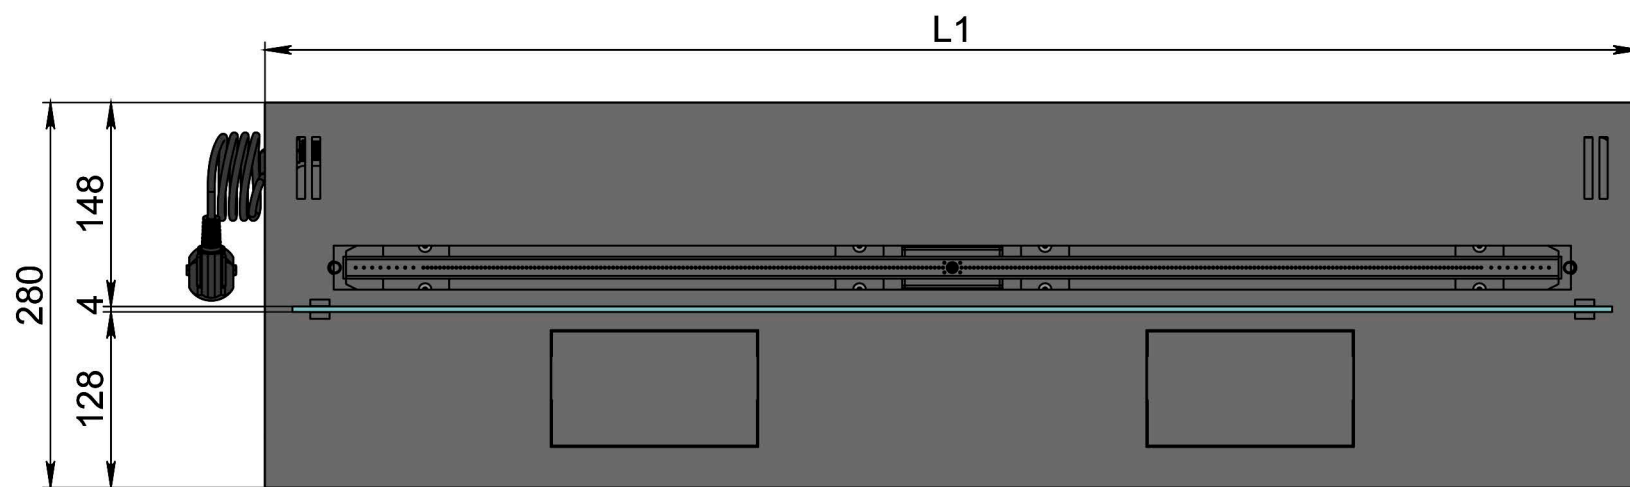

Вид спереду

Вид збоку

Вид зверху

- 1. Лицьова панель.
- 2. Люк панелі керування.
- 3. Люк заправки.
- 4. Підпалювач.
- 5. Сопло (лінія вогню).
- 6. Захисний металевий корпус.
- 7. Захисне жаростійке скло.
- 8. Триммач скла.
- 9. Кабель/роз'єм для підключення до електромережі.
- 10. Автоматичний вимикач.

Автоматичний біокамін DALEX Plus

Розміри	Автоматичний біокамін DALEX Plus								
	L700	L800	L900	L1000	L1100	L1200	L1300	L1400	L1500
L1, мм	700	800	900	1000	1100	1200	1300	1400	1500
L2, мм	666	766	866	966	1066	1166	1266	1366	1466
L3, мм	600	700	800	900	1000	1100	1200	1300	1400
L4, мм	660	760	860	960	1060	1160	1260	1360	1460

Вид спереду

Вид збоку

Вид зверху

Автоматичний біокамін DALEX Plus

Розміри

	L1600	L1700	L1800	L1900	L2000
L1, мм	1600	1700	1800	1900	2000
L2, мм	1566	1666	1766	1866	1966
L3, мм	1500	1600	1700	1800	1900
L4, мм	1560	1660	1760	1860	1960

Вид спереду

Вид збоку

Вид зверху

Автоматичний біокамін DALEX Plus

Розміри

Розміри	Автоматичний біокамін DALEX Plus									
	L2100	L2200	L2300	L2400	L2500	L2600	L2700	L2800	L2900	L3000
L1, мм	2100	2200	2300	2400	2500	2600	2700	2800	2900	3000
L2, мм	2066	2166	2266	2366	2466	2566	2666	2766	2866	2966
L3, мм	2000	2100	2200	2300	2400	2500	2600	2700	2800	2900
L4, мм	1030	1080	1130	1180	1230	1280	1330	1380	1430	1480