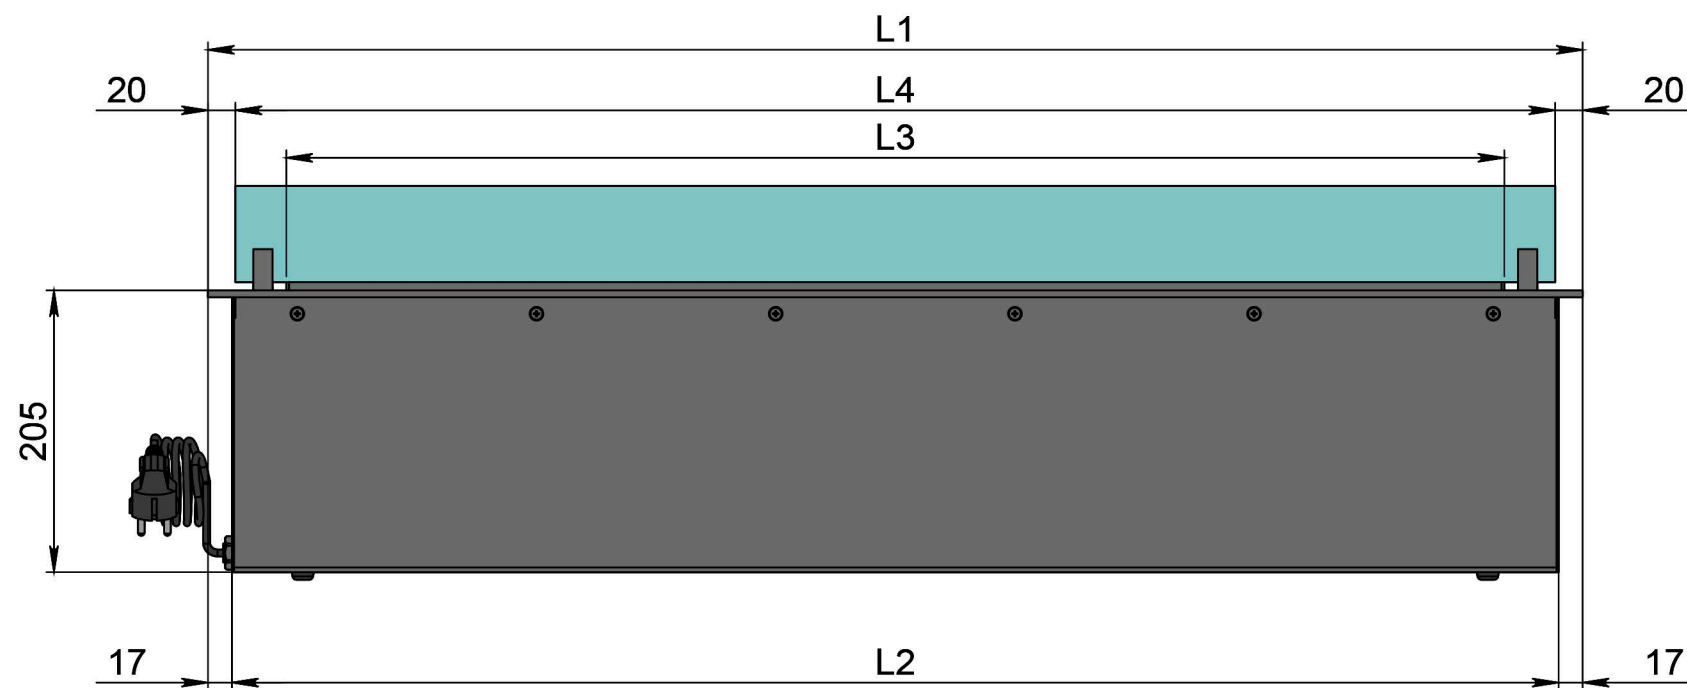

Вид спереду

Вид збоку

Вид зверху

- 1. Лицьова панель.
- 2. Люк панелі керування.
- 3. Люк заправки.
- 4. Підпалювач.
- 5. Сопло (лінія вогню).
- 6. Захисний металевий корпус.
- 7. Захисне жаростійке скло.
- 8. Триммач скла.
- 9. Кабель/роз'єм для підключення до електромережі.
- 10. Автоматичний вимикач.

Автоматичний біокамін DALEX Plus

Розміри	Автоматичний біокамін DALEX Plus								
	L700	L800	L900	L1000	L1100	L1200	L1300	L1400	L1500
L1, мм	700	800	900	1000	1100	1200	1300	1400	1500
L2, мм	666	766	866	966	1066	1166	1266	1366	1466
L3, мм	600	700	800	900	1000	1100	1200	1300	1400
L4, мм	660	760	860	960	1060	1160	1260	1360	1460

Вид спереду

Вид збоку

Вид зверху

Автоматичний біокамін DALEX Plus

Розміри

	L1600	L1700	L1800	L1900	L2000
L1, мм	1600	1700	1800	1900	2000
L2, мм	1566	1666	1766	1866	1966
L3, мм	1500	1600	1700	1800	1900
L4, мм	1560	1660	1760	1860	1960

Вид спереду

Вид збоку

Вид зверху

Автоматичний біокамін DALEX Plus

Розміри

Розміри	Автоматичний біокамін DALEX Plus									
	L2100	L2200	L2300	L2400	L2500	L2600	L2700	L2800	L2900	L3000
L1, мм	2100	2200	2300	2400	2500	2600	2700	2800	2900	3000
L2, мм	2066	2166	2266	2366	2466	2566	2666	2766	2866	2966
L3, мм	2000	2100	2200	2300	2400	2500	2600	2700	2800	2900
L4, мм	1030	1080	1130	1180	1230	1280	1330	1380	1430	1480