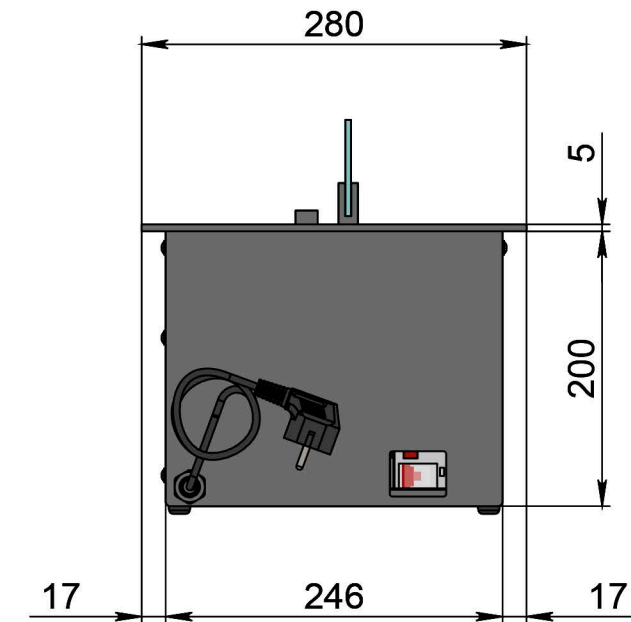

Вид спереду

Вид збоку

Вид зверху

- 1. Лицьова панель.
- 2. Люк панелі керування.
- 3. Люк заправки.
- 4. Підпалювач.
- 5. Сопло (лінія вогню).
- 6. Захисний металевий корпус.
- 7. Захисне жаростійке скло.
- 8. Триммач скла.
- 9. Кабель/роз'єм для підключення до електромережі.
- 10. Автоматичний вимикач.

Автоматичний біокамін DALEX Plus

Розміри	Автоматичний біокамін DALEX Plus								
	L700	L800	L900	L1000	L1100	L1200	L1300	L1400	L1500
L1, мм	700	800	900	1000	1100	1200	1300	1400	1500
L2, мм	666	766	866	966	1066	1166	1266	1366	1466
L3, мм	600	700	800	900	1000	1100	1200	1300	1400
L4, мм	660	760	860	960	1060	1160	1260	1360	1460

Вид спереду

Вид збоку

Вид зверху

Автоматичний біокамін DALEX Plus

Розміри

	L1600	L1700	L1800	L1900	L2000
L1, мм	1600	1700	1800	1900	2000
L2, мм	1566	1666	1766	1866	1966
L3, мм	1500	1600	1700	1800	1900
L4, мм	1560	1660	1760	1860	1960

Вид спереду

Вид збоку

Вид зверху

Автоматичний біокамін DALEX Plus

Розміри

Розміри	Автоматичний біокамін DALEX Plus									
	L2100	L2200	L2300	L2400	L2500	L2600	L2700	L2800	L2900	L3000
L1, мм	2100	2200	2300	2400	2500	2600	2700	2800	2900	3000
L2, мм	2066	2166	2266	2366	2466	2566	2666	2766	2866	2966
L3, мм	2000	2100	2200	2300	2400	2500	2600	2700	2800	2900
L4, мм	1030	1080	1130	1180	1230	1280	1330	1380	1430	1480