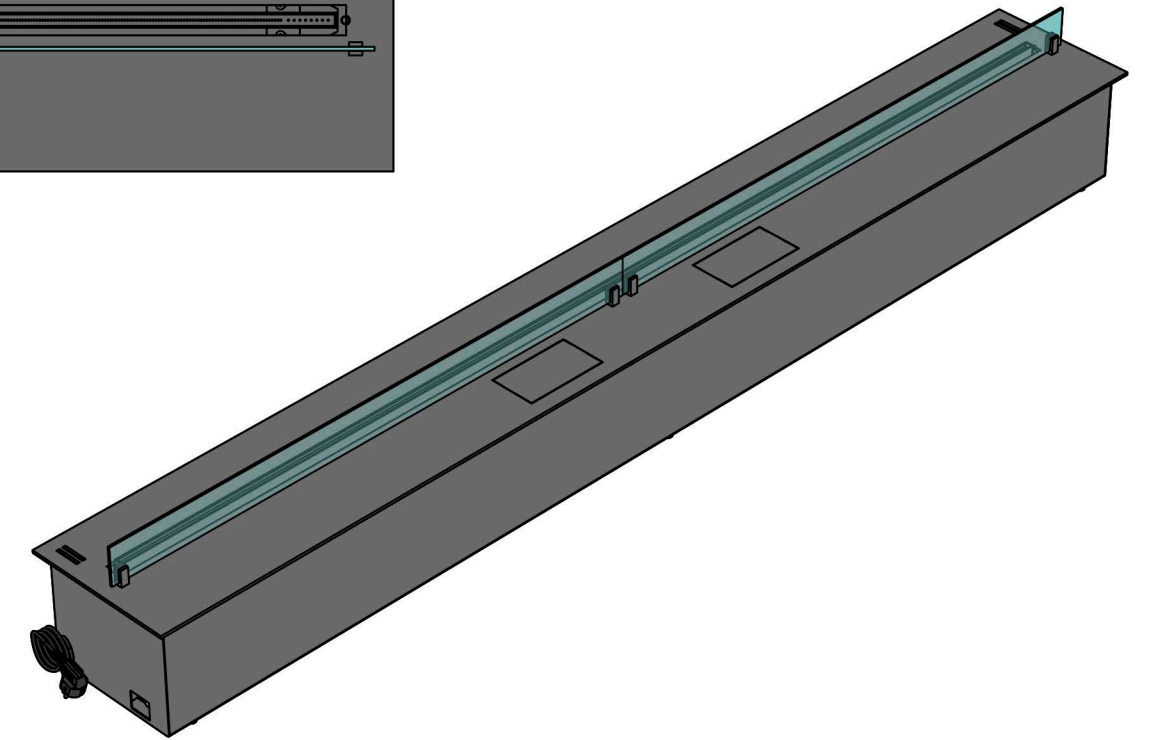

Автоматичний біокамін DALEX Plus

Розміри	Автоматичний біокамін DALEX Plus								
	L700	L800	L900	L1000	L1100	L1200	L1300	L1400	L1500
L1, мм	700	800	900	1000	1100	1200	1300	1400	1500
L2, мм	666	766	866	966	1066	1166	1266	1366	1466
L3, мм	600	700	800	900	1000	1100	1200	1300	1400
L4, мм	660	760	860	960	1060	1160	1260	1360	1460

Вид спереду

Вид збоку

Вид зверху

Автоматичний біокамін DALEX Plus

Розміри

	L1600	L1700	L1800	L1900	L2000
L1, мм	1600	1700	1800	1900	2000
L2, мм	1566	1666	1766	1866	1966
L3, мм	1500	1600	1700	1800	1900
L4, мм	1560	1660	1760	1860	1960

Вид спереду

Вид збоку

Вид зверху

Автоматичний біокамін DALEX Plus

Розміри

Розміри	Автоматичний біокамін DALEX Plus									
	L2100	L2200	L2300	L2400	L2500	L2600	L2700	L2800	L2900	L3000
L1, мм	2100	2200	2300	2400	2500	2600	2700	2800	2900	3000
L2, мм	2066	2166	2266	2366	2466	2566	2666	2766	2866	2966
L3, мм	2000	2100	2200	2300	2400	2500	2600	2700	2800	2900
L4, мм	1030	1080	1130	1180	1230	1280	1330	1380	1430	1480