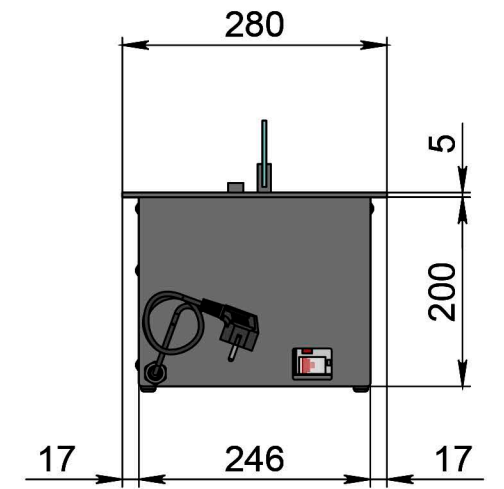

Автоматичний біокамін DALEX Plus

Розміри	Автоматичний біокамін DALEX Plus								
	L700	L800	L900	L1000	L1100	L1200	L1300	L1400	L1500
L1, мм	700	800	900	1000	1100	1200	1300	1400	1500
L2, мм	666	766	866	966	1066	1166	1266	1366	1466
L3, мм	600	700	800	900	1000	1100	1200	1300	1400
L4, мм	660	760	860	960	1060	1160	1260	1360	1460

Вид спереду

Вид збоку

Вид зверху

Автоматичний біокамін DALEX Plus

Розміри

	L1600	L1700	L1800	L1900	L2000
L1, мм	1600	1700	1800	1900	2000
L2, мм	1566	1666	1766	1866	1966
L3, мм	1500	1600	1700	1800	1900
L4, мм	1560	1660	1760	1860	1960

Вид спереду

Вид збоку

Вид зверху

Автоматичний біокамін DALEX Plus

Розміри

Розміри	Автоматичний біокамін DALEX Plus									
	L2100	L2200	L2300	L2400	L2500	L2600	L2700	L2800	L2900	L3000
L1, мм	2100	2200	2300	2400	2500	2600	2700	2800	2900	3000
L2, мм	2066	2166	2266	2366	2466	2566	2666	2766	2866	2966
L3, мм	2000	2100	2200	2300	2400	2500	2600	2700	2800	2900
L4, мм	1030	1080	1130	1180	1230	1280	1330	1380	1430	1480