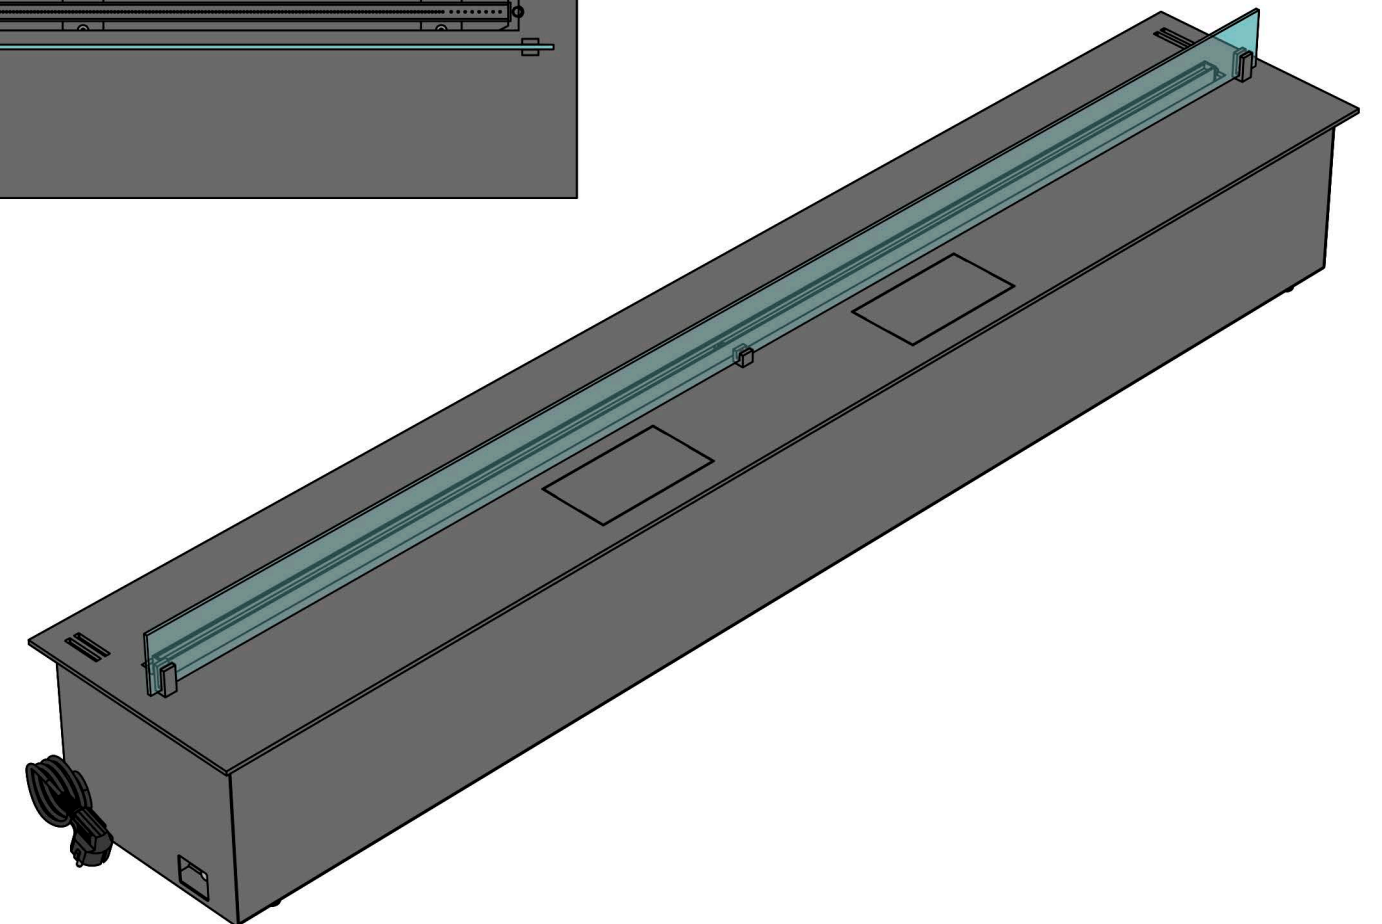

Вид спереду

Вид збоку

Вид зверху

- 1. Лицьова панель.
- 2. Люк панелі керування.
- 3. Люк заправки.
- 4. Підпалювач.
- 5. Сопло (лінія вогню).
- 6. Захисний металевий корпус.
- 7. Захисне жаростійке скло.
- 8. Триммач скла.
- 9. Кабель/роз'єм для підключення до електромережі.
- 10. Автоматичний вимикач.

Автоматичний біокамін DALEX Plus

Розміри	Автоматичний біокамін DALEX Plus								
	L700	L800	L900	L1000	L1100	L1200	L1300	L1400	L1500
L1, мм	700	800	900	1000	1100	1200	1300	1400	1500
L2, мм	666	766	866	966	1066	1166	1266	1366	1466
L3, мм	600	700	800	900	1000	1100	1200	1300	1400
L4, мм	660	760	860	960	1060	1160	1260	1360	1460

Вид спереду

Вид збоку

Вид зверху

Автоматичний біокамін DALEX Plus

Розміри

	L1600	L1700	L1800	L1900	L2000
L1, мм	1600	1700	1800	1900	2000
L2, мм	1566	1666	1766	1866	1966
L3, мм	1500	1600	1700	1800	1900
L4, мм	1560	1660	1760	1860	1960

Вид спереду

Вид збоку

Вид зверху

Автоматичний біокамін DALEX Plus

Розміри

Розміри	Автоматичний біокамін DALEX Plus									
	L2100	L2200	L2300	L2400	L2500	L2600	L2700	L2800	L2900	L3000
L1, мм	2100	2200	2300	2400	2500	2600	2700	2800	2900	3000
L2, мм	2066	2166	2266	2366	2466	2566	2666	2766	2866	2966
L3, мм	2000	2100	2200	2300	2400	2500	2600	2700	2800	2900
L4, мм	1030	1080	1130	1180	1230	1280	1330	1380	1430	1480