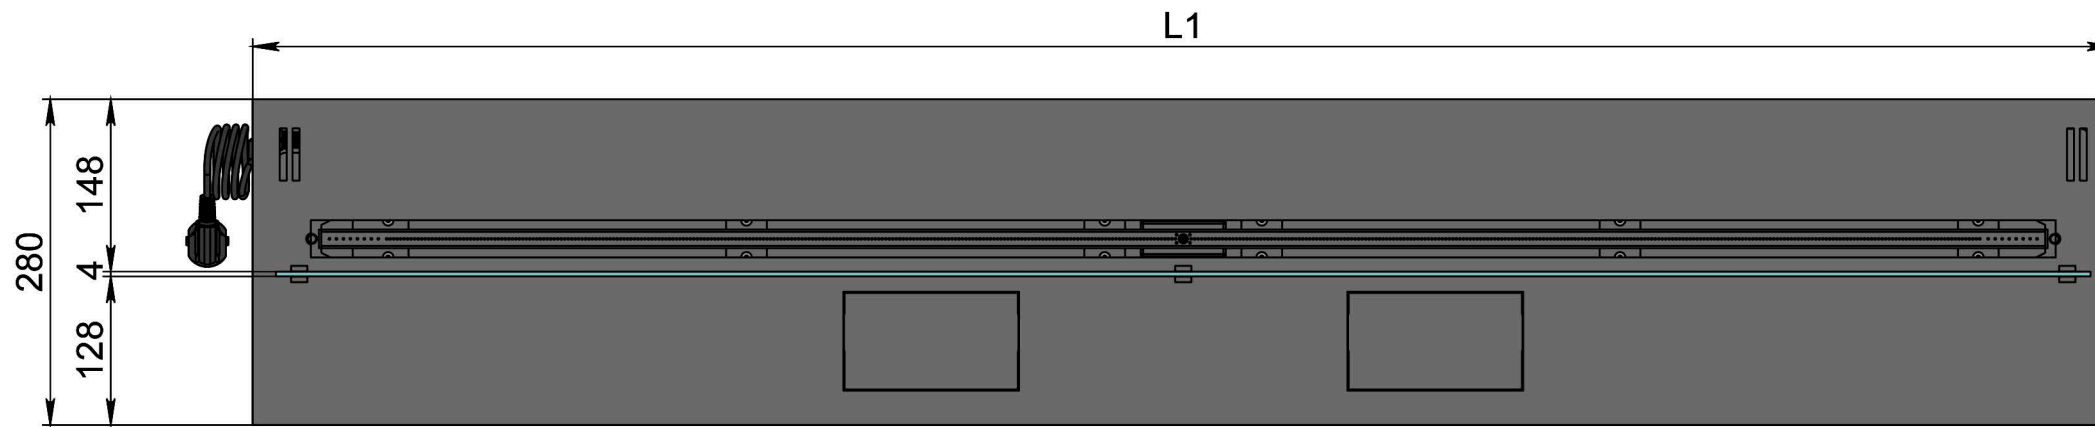

Автоматичний біокамін DALEX Plus

Розміри	Автоматичний біокамін DALEX Plus								
	L700	L800	L900	L1000	L1100	L1200	L1300	L1400	L1500
L1, мм	700	800	900	1000	1100	1200	1300	1400	1500
L2, мм	666	766	866	966	1066	1166	1266	1366	1466
L3, мм	600	700	800	900	1000	1100	1200	1300	1400
L4, мм	660	760	860	960	1060	1160	1260	1360	1460

Вид спереду

Вид збоку

Вид зверху

Автоматичний біокамін DALEX Plus

Розміри

	L1600	L1700	L1800	L1900	L2000
L1, мм	1600	1700	1800	1900	2000
L2, мм	1566	1666	1766	1866	1966
L3, мм	1500	1600	1700	1800	1900
L4, мм	1560	1660	1760	1860	1960

Вид спереду

Вид збоку

Вид зверху

Автоматичний біокамін DALEX Plus

Розміри

Розміри	Автоматичний біокамін DALEX Plus									
	L2100	L2200	L2300	L2400	L2500	L2600	L2700	L2800	L2900	L3000
L1, мм	2100	2200	2300	2400	2500	2600	2700	2800	2900	3000
L2, мм	2066	2166	2266	2366	2466	2566	2666	2766	2866	2966
L3, мм	2000	2100	2200	2300	2400	2500	2600	2700	2800	2900
L4, мм	1030	1080	1130	1180	1230	1280	1330	1380	1430	1480