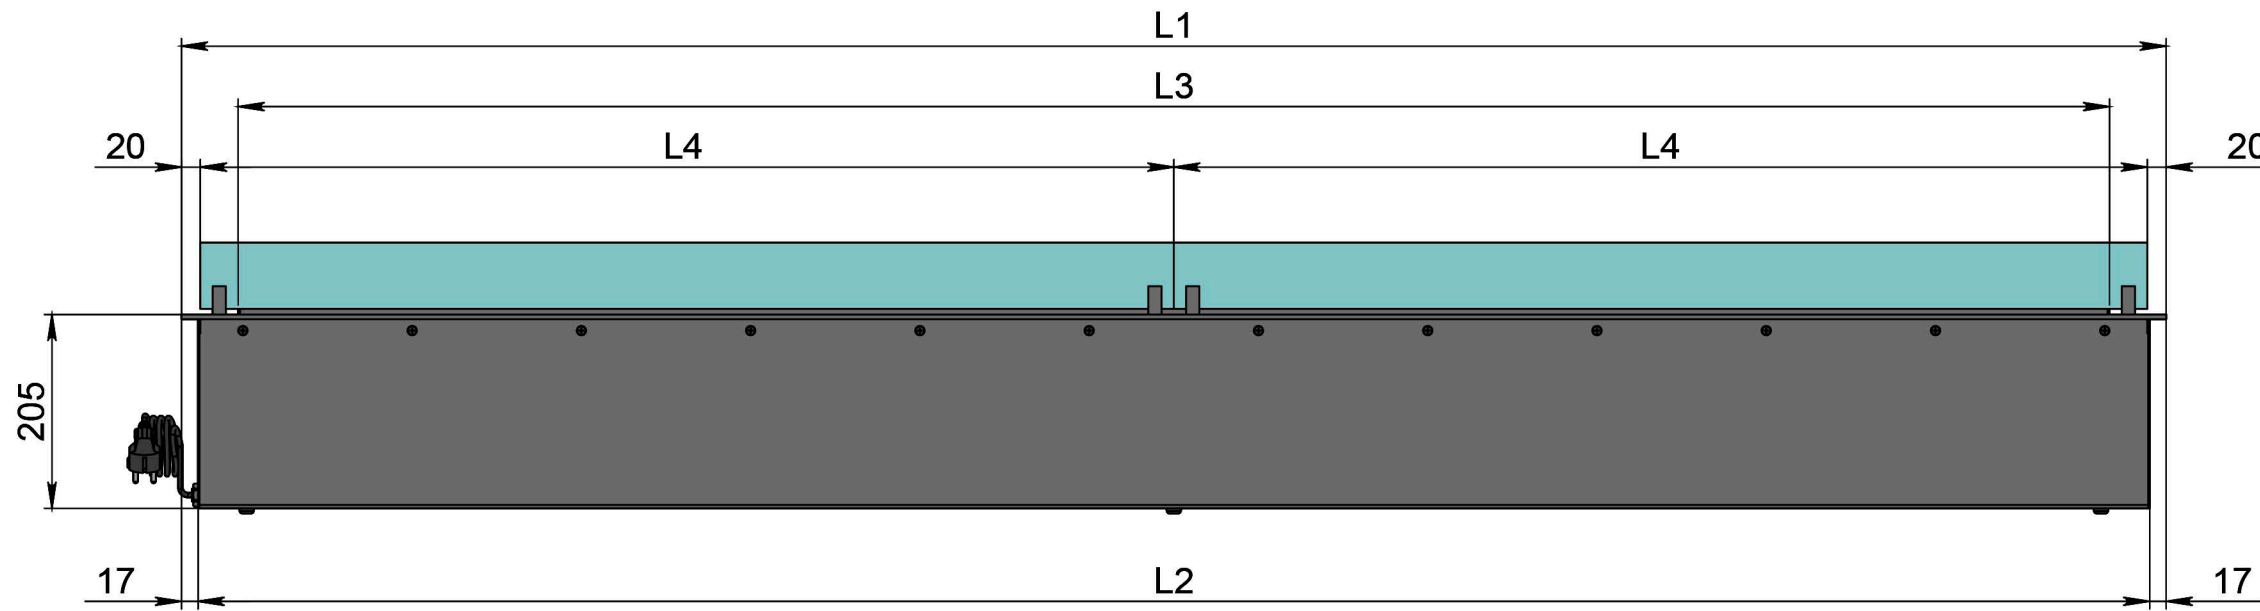

Автоматичний біокамін DALEX Plus

Розміри	Автоматичний біокамін DALEX Plus								
	L700	L800	L900	L1000	L1100	L1200	L1300	L1400	L1500
L1, мм	700	800	900	1000	1100	1200	1300	1400	1500
L2, мм	666	766	866	966	1066	1166	1266	1366	1466
L3, мм	600	700	800	900	1000	1100	1200	1300	1400
L4, мм	660	760	860	960	1060	1160	1260	1360	1460

Вид спереду

Вид збоку

Вид зверху

Автоматичний біокамін DALEX Plus

Розміри

	L1600	L1700	L1800	L1900	L2000
L1, мм	1600	1700	1800	1900	2000
L2, мм	1566	1666	1766	1866	1966
L3, мм	1500	1600	1700	1800	1900
L4, мм	1560	1660	1760	1860	1960

Вид спереду

Вид збоку

Вид зверху

Автоматичний біокамін DALEX Plus

Розміри

Розміри	Автоматичний біокамін DALEX Plus									
	L2100	L2200	L2300	L2400	L2500	L2600	L2700	L2800	L2900	L3000
L1, мм	2100	2200	2300	2400	2500	2600	2700	2800	2900	3000
L2, мм	2066	2166	2266	2366	2466	2566	2666	2766	2866	2966
L3, мм	2000	2100	2200	2300	2400	2500	2600	2700	2800	2900
L4, мм	1030	1080	1130	1180	1230	1280	1330	1380	1430	1480