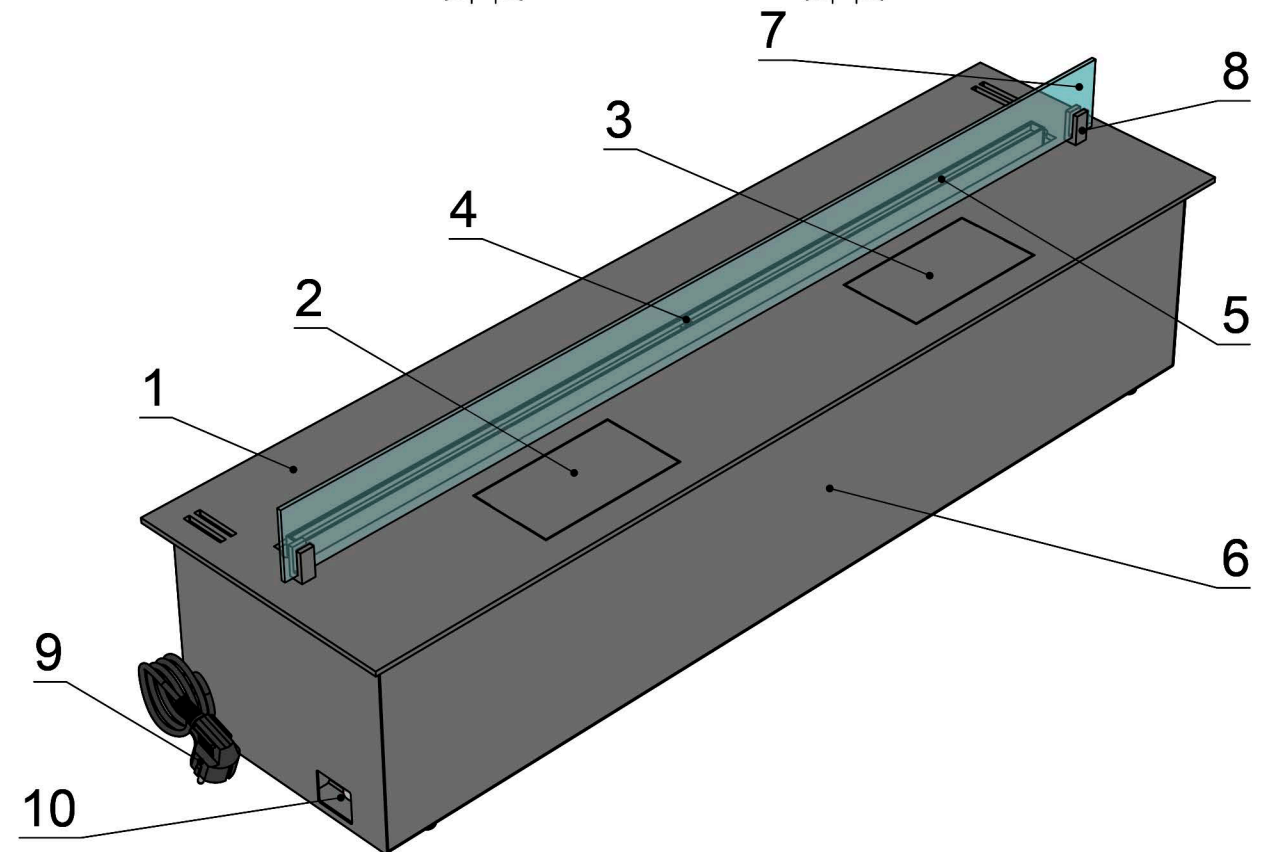

Вид спереду

Вид збоку

Вид зверху

- 1. Лицьова панель.
- 2. Люк панелі керування.
- 3. Люк заправки.
- 4. Підпалювач.
- 5. Сопло (лінія вогню).
- 6. Захисний металевий корпус.
- 7. Захисне жаростійке скло.
- 8. Триммач скла.
- 9. Кабель/роз'єм для підключення до електромережі.
- 10. Автоматичний вимикач.

Автоматичний біокамін DALEX Plus

Розміри	Автоматичний біокамін DALEX Plus								
	L700	L800	L900	L1000	L1100	L1200	L1300	L1400	L1500
L1, мм	700	800	900	1000	1100	1200	1300	1400	1500
L2, мм	666	766	866	966	1066	1166	1266	1366	1466
L3, мм	600	700	800	900	1000	1100	1200	1300	1400
L4, мм	660	760	860	960	1060	1160	1260	1360	1460

Вид спереду

Вид збоку

Вид зверху

Автоматичний біокамін DALEX Plus

Розміри

	L1600	L1700	L1800	L1900	L2000
L1, мм	1600	1700	1800	1900	2000
L2, мм	1566	1666	1766	1866	1966
L3, мм	1500	1600	1700	1800	1900
L4, мм	1560	1660	1760	1860	1960

Вид спереду

Вид збоку

Вид зверху

Автоматичний біокамін DALEX Plus

Розміри

Розміри	Автоматичний біокамін DALEX Plus									
	L2100	L2200	L2300	L2400	L2500	L2600	L2700	L2800	L2900	L3000
L1, мм	2100	2200	2300	2400	2500	2600	2700	2800	2900	3000
L2, мм	2066	2166	2266	2366	2466	2566	2666	2766	2866	2966
L3, мм	2000	2100	2200	2300	2400	2500	2600	2700	2800	2900
L4, мм	1030	1080	1130	1180	1230	1280	1330	1380	1430	1480