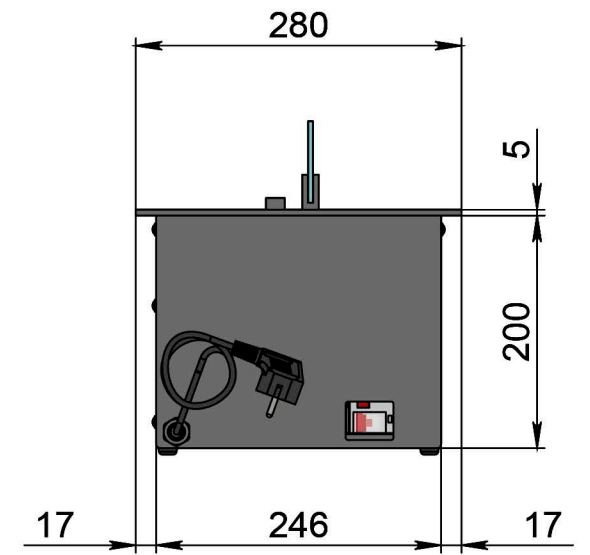

Вид спереду

Вид збоку

Вид зверху

- 1. Лицьова панель.
- 2. Люк панелі керування.
- 3. Люк заправки.
- 4. Підпалювач.
- 5. Сопло (лінія вогню).
- 6. Захисний металевий корпус.
- 7. Захисне жаростійке скло.
- 8. Триммач скла.
- 9. Кабель/роз'єм для підключення до електромережі.
- 10. Автоматичний вимикач.

Автоматичний біокамін DALEX Plus

Розміри	Автоматичний біокамін DALEX Plus								
	L700	L800	L900	L1000	L1100	L1200	L1300	L1400	L1500
L1, мм	700	800	900	1000	1100	1200	1300	1400	1500
L2, мм	666	766	866	966	1066	1166	1266	1366	1466
L3, мм	600	700	800	900	1000	1100	1200	1300	1400
L4, мм	660	760	860	960	1060	1160	1260	1360	1460

Вид спереду

Вид збоку

Вид зверху

Автоматичний біокамін DALEX Plus

Розміри

	L1600	L1700	L1800	L1900	L2000
L1, мм	1600	1700	1800	1900	2000
L2, мм	1566	1666	1766	1866	1966
L3, мм	1500	1600	1700	1800	1900
L4, мм	1560	1660	1760	1860	1960

Вид спереду

Вид збоку

Вид зверху

Автоматичний біокамін DALEX Plus

Розміри

Розміри	Автоматичний біокамін DALEX Plus									
	L2100	L2200	L2300	L2400	L2500	L2600	L2700	L2800	L2900	L3000
L1, мм	2100	2200	2300	2400	2500	2600	2700	2800	2900	3000
L2, мм	2066	2166	2266	2366	2466	2566	2666	2766	2866	2966
L3, мм	2000	2100	2200	2300	2400	2500	2600	2700	2800	2900
L4, мм	1030	1080	1130	1180	1230	1280	1330	1380	1430	1480