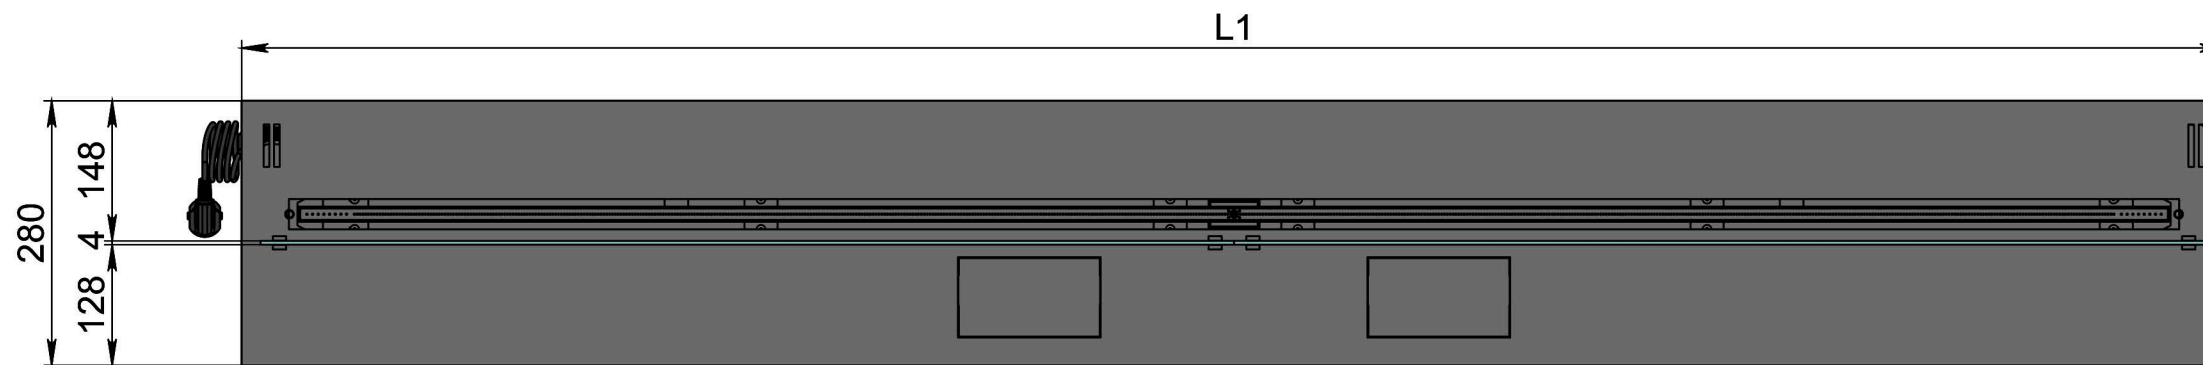

Автоматичний біокамін DALEX Plus

Розміри	Автоматичний біокамін DALEX Plus								
	L700	L800	L900	L1000	L1100	L1200	L1300	L1400	L1500
L1, мм	700	800	900	1000	1100	1200	1300	1400	1500
L2, мм	666	766	866	966	1066	1166	1266	1366	1466
L3, мм	600	700	800	900	1000	1100	1200	1300	1400
L4, мм	660	760	860	960	1060	1160	1260	1360	1460

Вид спереду

Вид збоку

Вид зверху

Автоматичний біокамін DALEX Plus

Розміри

	L1600	L1700	L1800	L1900	L2000
L1, мм	1600	1700	1800	1900	2000
L2, мм	1566	1666	1766	1866	1966
L3, мм	1500	1600	1700	1800	1900
L4, мм	1560	1660	1760	1860	1960

Вид спереду

Вид збоку

Вид зверху

Автоматичний біокамін DALEX Plus

Розміри

Розміри	Автоматичний біокамін DALEX Plus									
	L2100	L2200	L2300	L2400	L2500	L2600	L2700	L2800	L2900	L3000
L1, мм	2100	2200	2300	2400	2500	2600	2700	2800	2900	3000
L2, мм	2066	2166	2266	2366	2466	2566	2666	2766	2866	2966
L3, мм	2000	2100	2200	2300	2400	2500	2600	2700	2800	2900
L4, мм	1030	1080	1130	1180	1230	1280	1330	1380	1430	1480