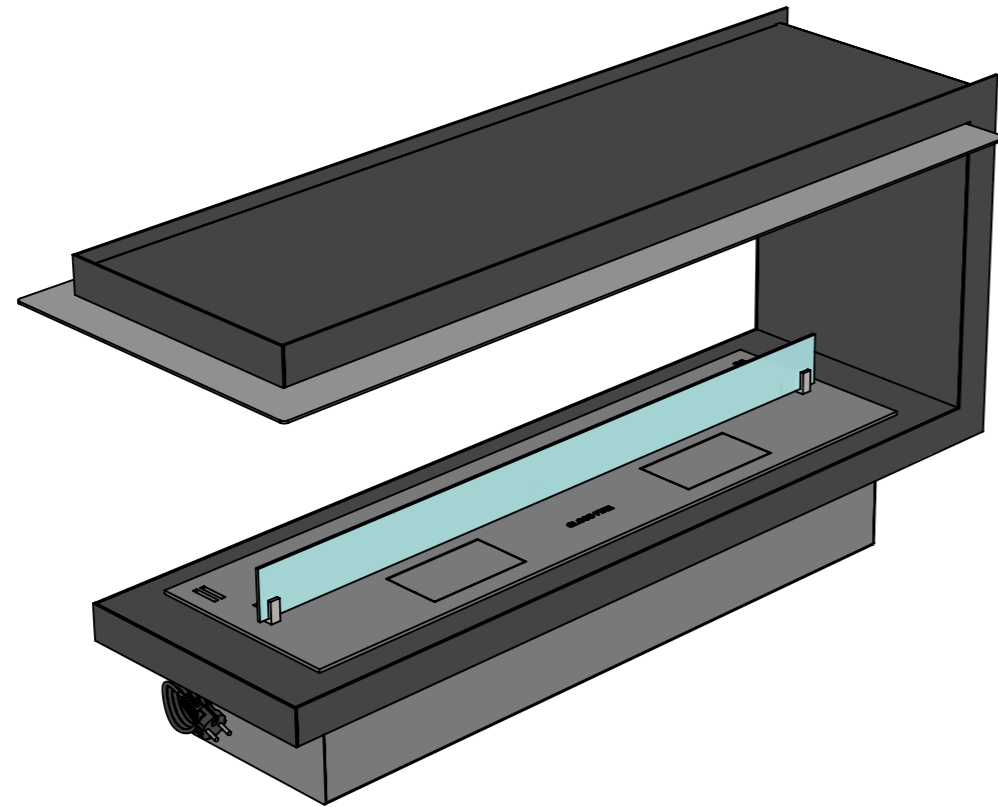

КОРПУС ІЗ СТАЦІОНАРНИМ КОЗИРКОМ

ОЧАГ MS - АРТ.002