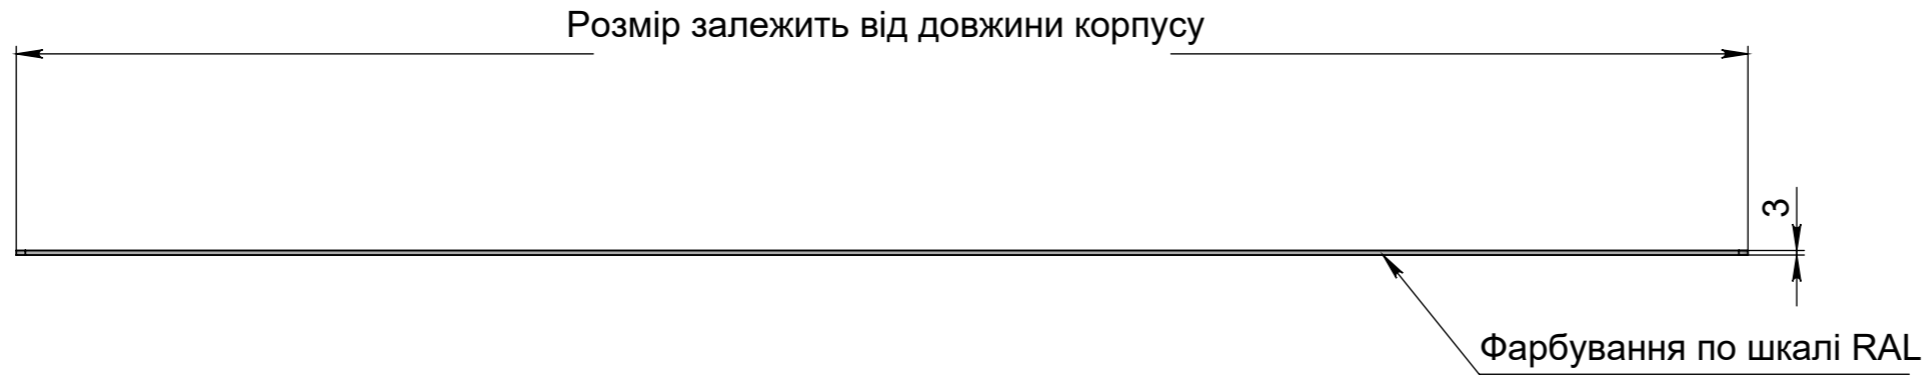

GLOSS FIRE

СТАЦІОНАРНИЙ КОЗИРОК ДЛЯ "ОЧАГ MS"

Вид спереду

Вид збоку

Вид зверху

Кріплення до корпусу

Стаціонарний козирок для "Очаг MS"

КОРПУС ІЗ СТАЦІОНАРНИМ КОЗИРКОМ