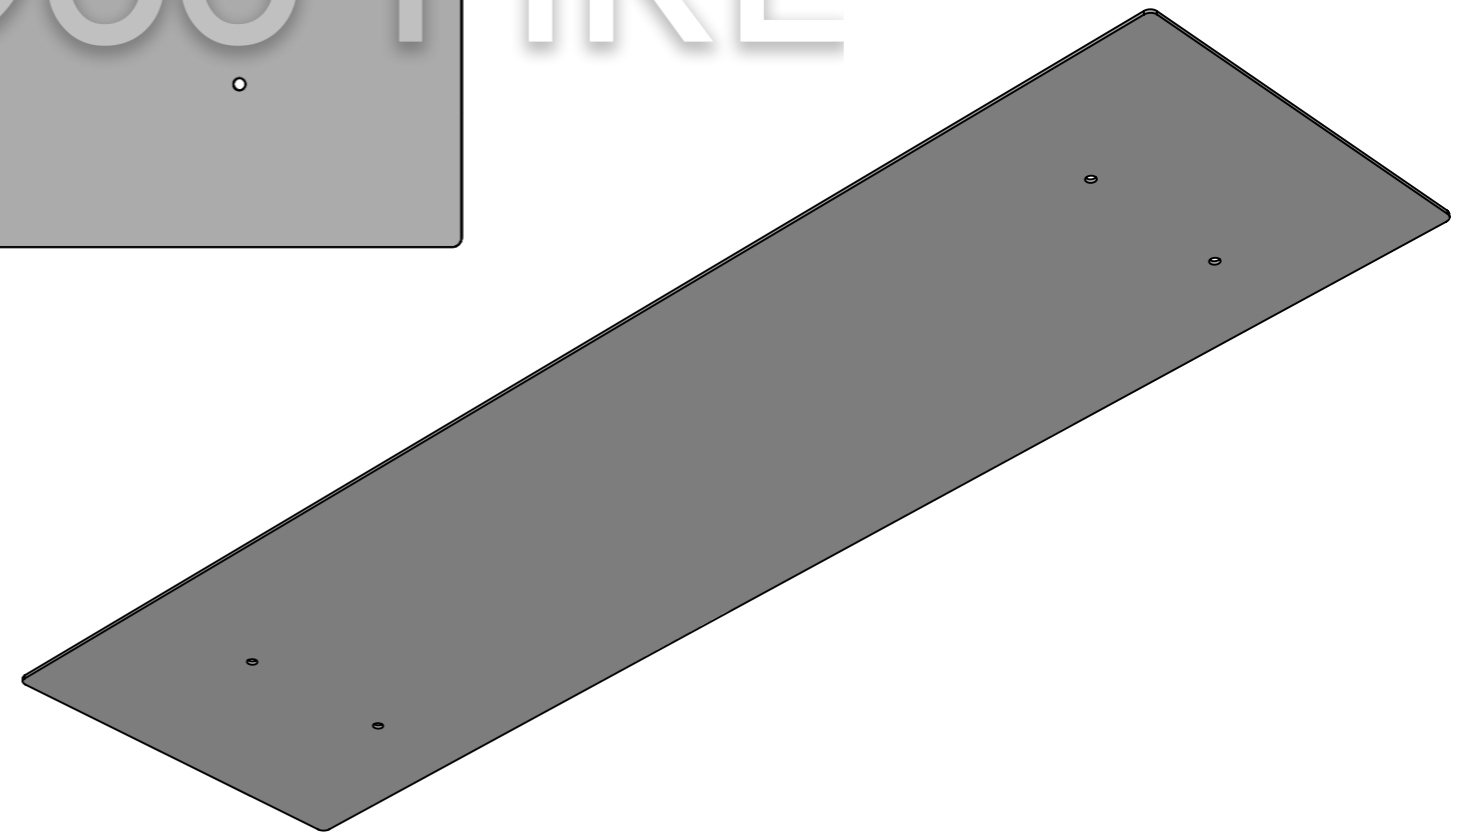

GLOSS FIRE

СТАЦІОНАРНИЙ КОЗИРОК ДЛЯ "ОЧАГ MS"

Вид спереду

Вид збоку

Вид зверху

Кріплення до корпусу

Стаціонарний козирок для "Очаг MS"

КОРПУС ІЗ СТАЦІОНАРНИМ КОЗИРКОМ