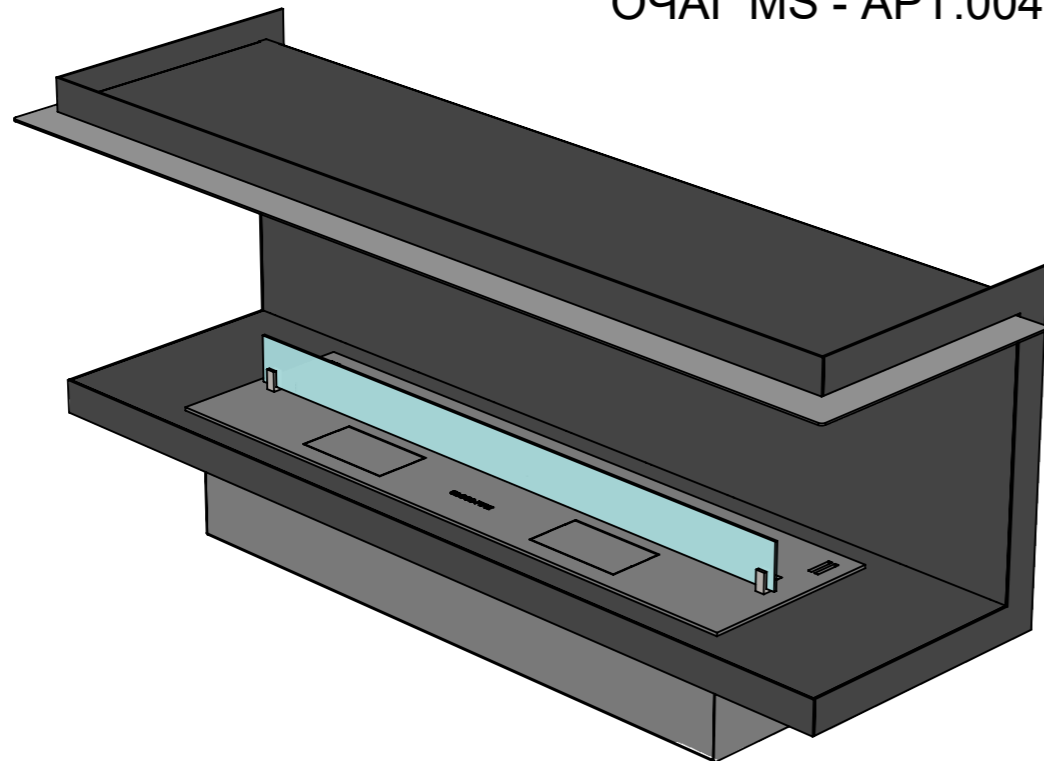

ОЧАГ MS - АРТ.004