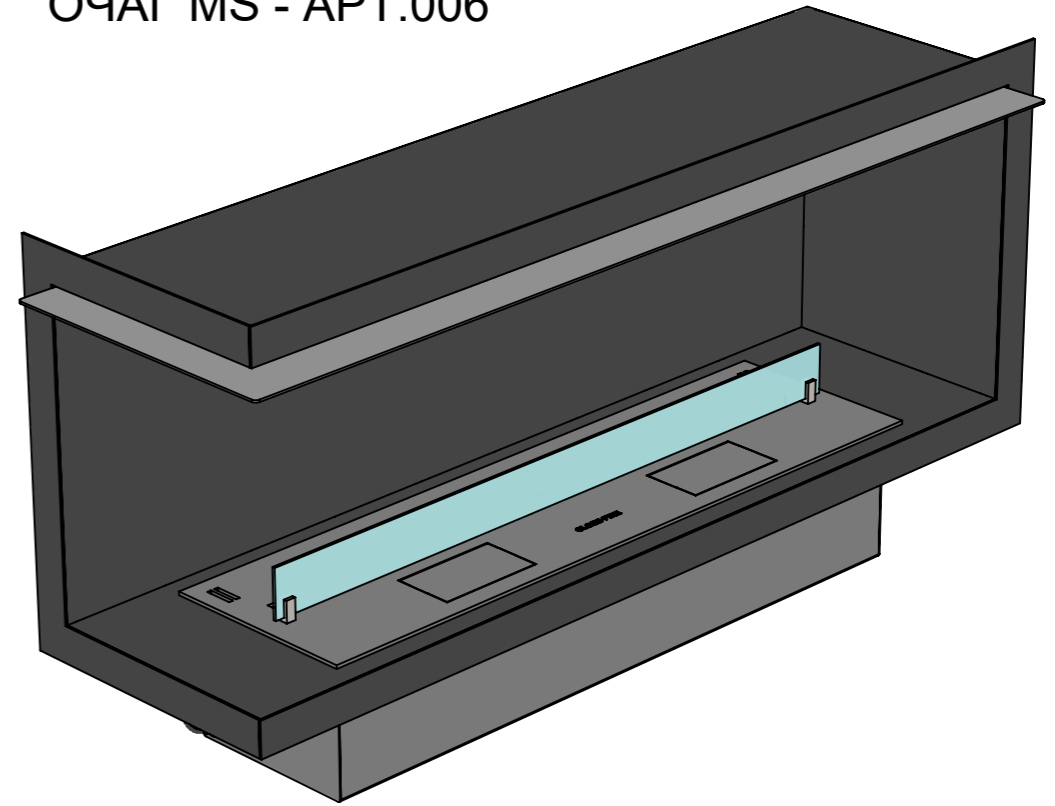

ОЧАГ MS - АРТ.006