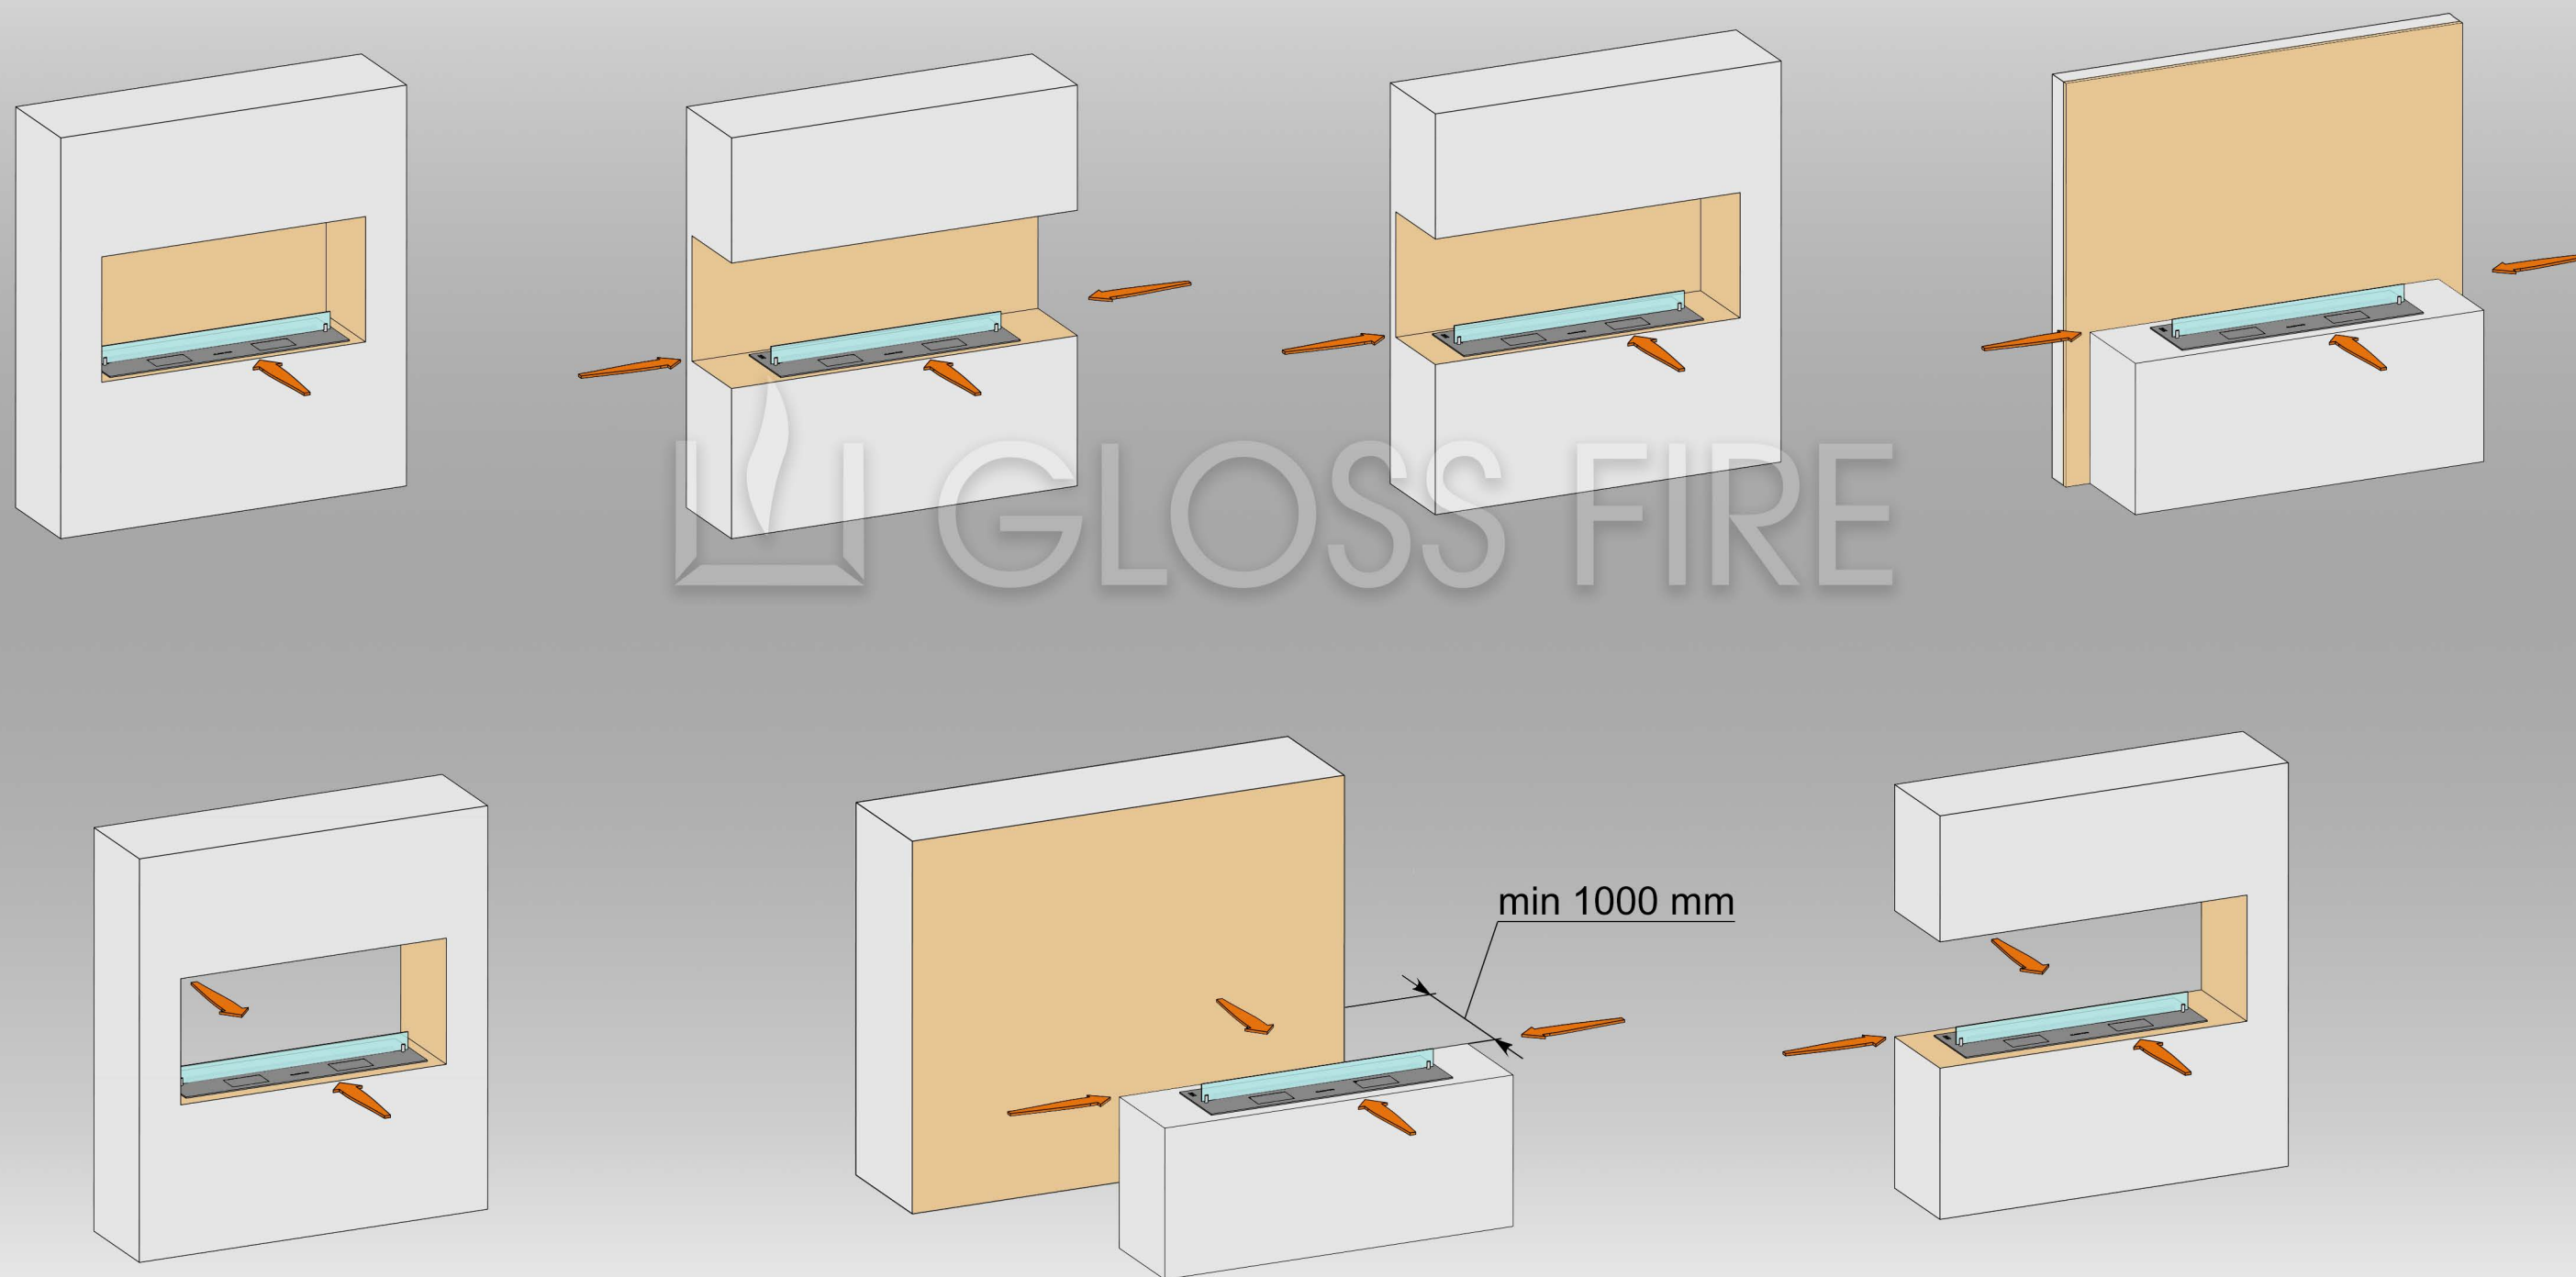

## ВАРІАНТИ ВСТАНОВЛЕННЯ АВТОМАТИЧНОГО БІОКАМІНУ

**Увага!** Встановлення скла на біокамін є обов'язковим. Не використовуйте камін без вертикального скла. Поруч із біокаміном передбачити штепсельну розетку євро-типу.