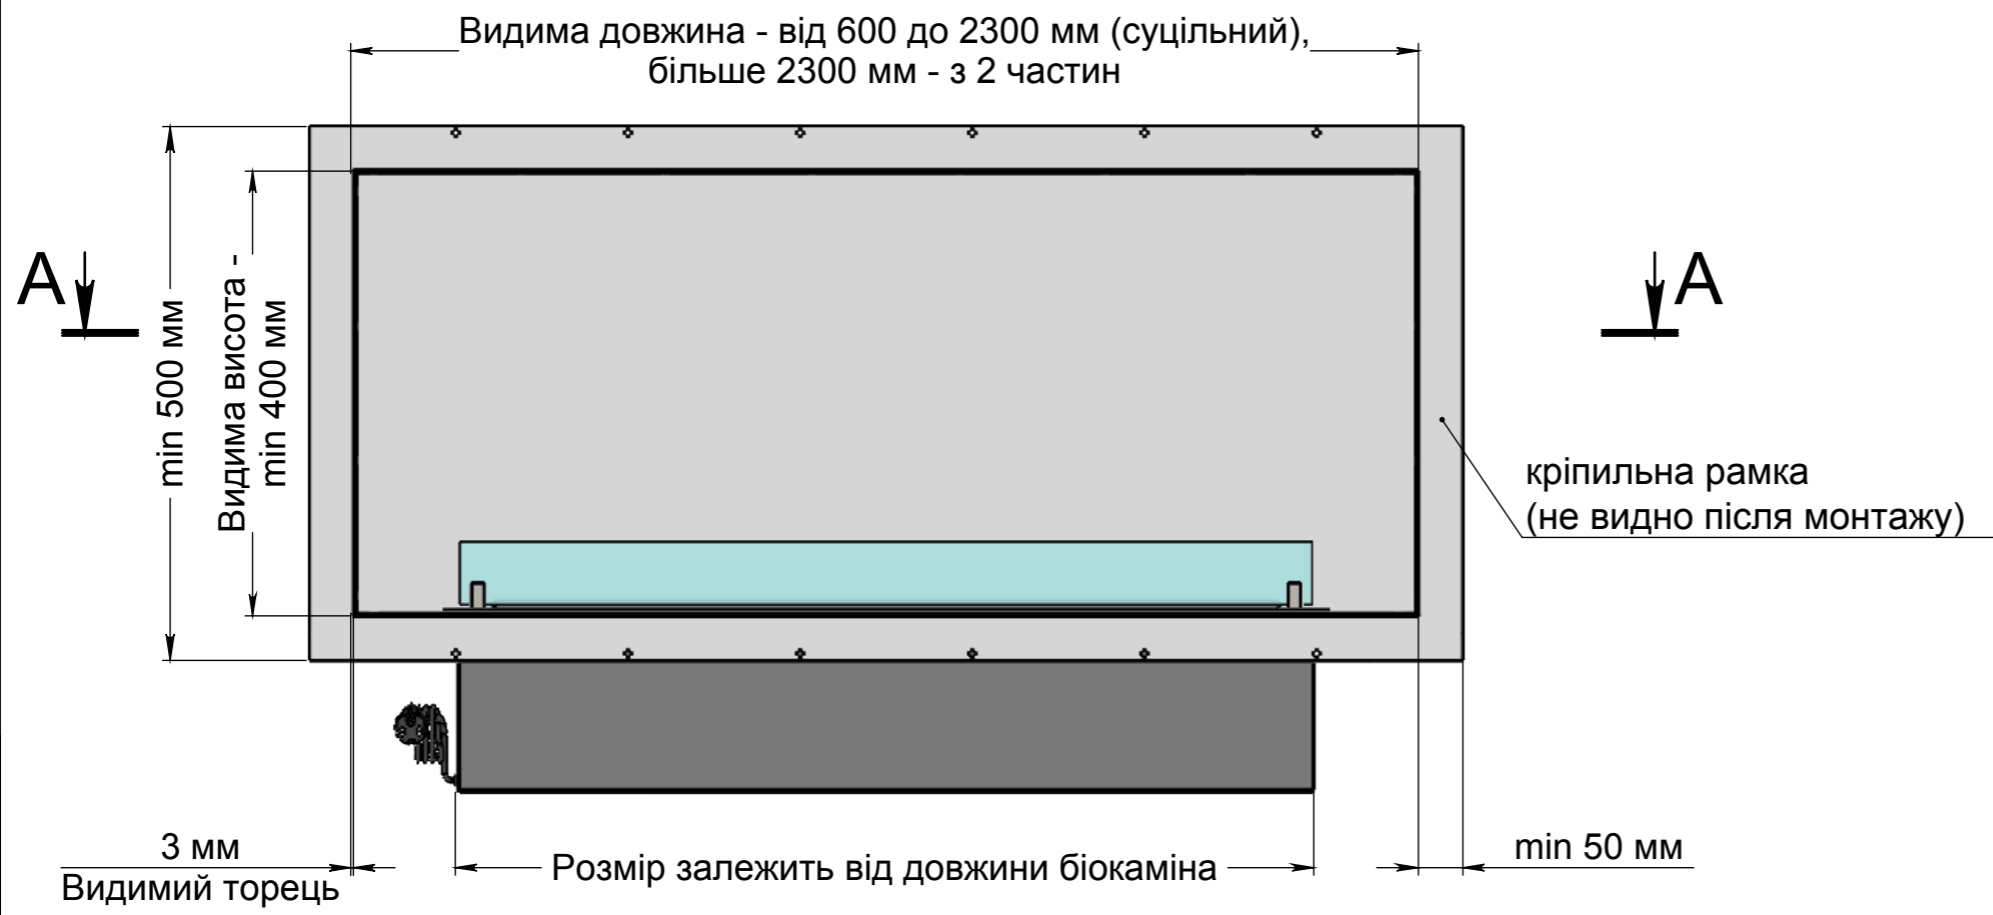

ВАРІАНТИ ВИКОНАННЯ "ОЧАГ MS-APT.001 BR"

Вид спереду

Вид збоку

- 185мм, 205мм, 44мм, 135мм*
- * Розмір залежить від біокаміна:
- Dalex, Dalex Plus,
Dalex Touch, Dalex Décor- 185мм;
- Dalex Slim - 205мм.
- Алайд Style - 44 мм
- Slider glass - 135 мм

- 246мм, 146мм, 122мм, 250мм**
- **Розмір залежить від біокаміна:
- Dalex, Dalex Plus,
Dalex Touch, Dalex Décor - 246мм;
- Dalex Slim - 146мм.
- Алайд Style - 122 мм
- Slider glass - 250 мм

A-A

ВАРІАНТИ ВИКОНАННЯ "ОЧАГ MS-APT.001 BR"