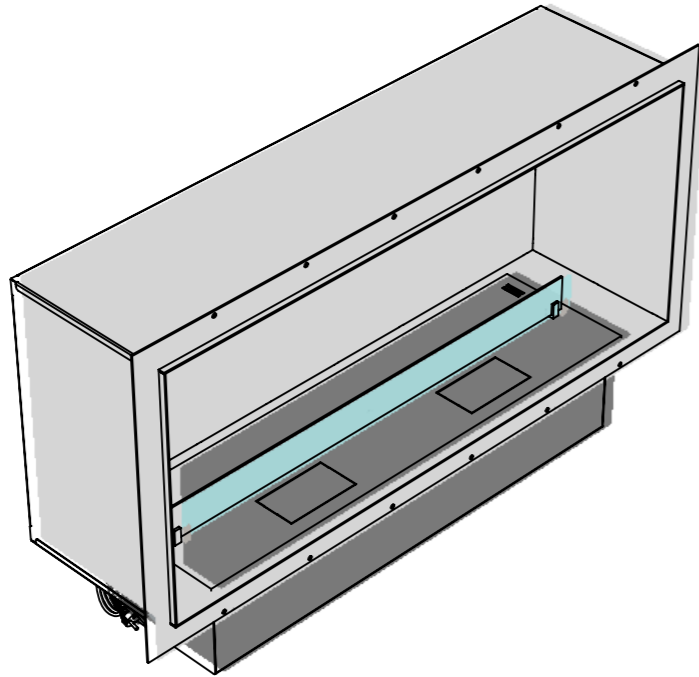

ВАРІАНТИ ВИКОНАННЯ "ОЧАГ MS-APT.001 BR"

Комплектація корпусу біокаміном
DALEX, DALEX Plus