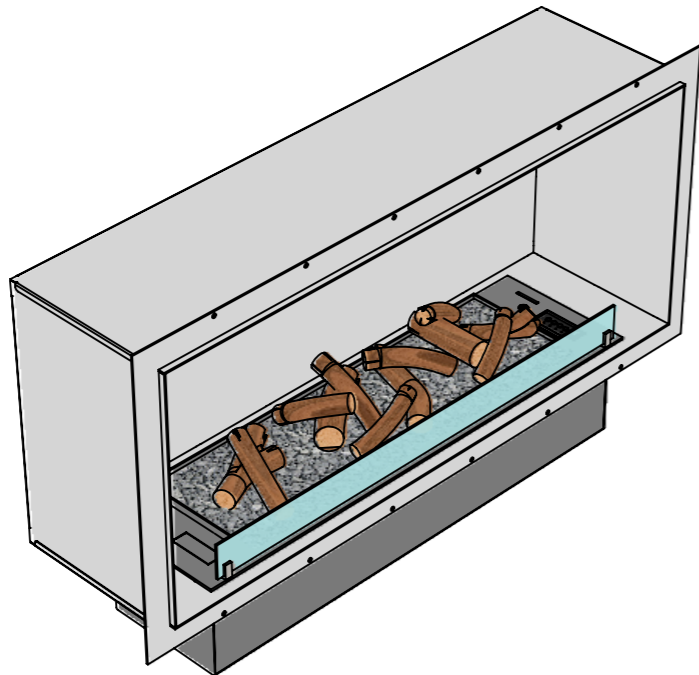

ВАРІАНТИ ВИКОНАННЯ "ОЧАГ MS-APT.001 BR"

Вид спереду

Вид збоку

- 185мм, 205мм, 44мм, 135мм*
- * Розмір залежить від біокаміна:
- Dalex, Dalex Plus,
Dalex Touch, Dalex Décor- 185мм;
- Dalex Slim - 205мм.
- Алайд Style - 44 мм
- Slider glass - 135 мм

- 246мм, 146мм, 122мм, 250мм**
- **Розмір залежить від біокаміна:
- Dalex, Dalex Plus,
Dalex Touch, Dalex Décor - 246мм;
- Dalex Slim - 146мм.
- Алайд Style - 122 мм
- Slider glass - 250 мм

A-A

ВАРІАНТИ ВИКОНАННЯ "ОЧАГ MS-APT.001 BR"

Комплектація корпусу біокаміном
DALEX, DALEX Plus

Комплектація корпусу біокаміном
DALEX Touch

Комплектація корпусу біокаміном
DALEX Décor

Комплектація корпусу біокаміном
DALEX Slim