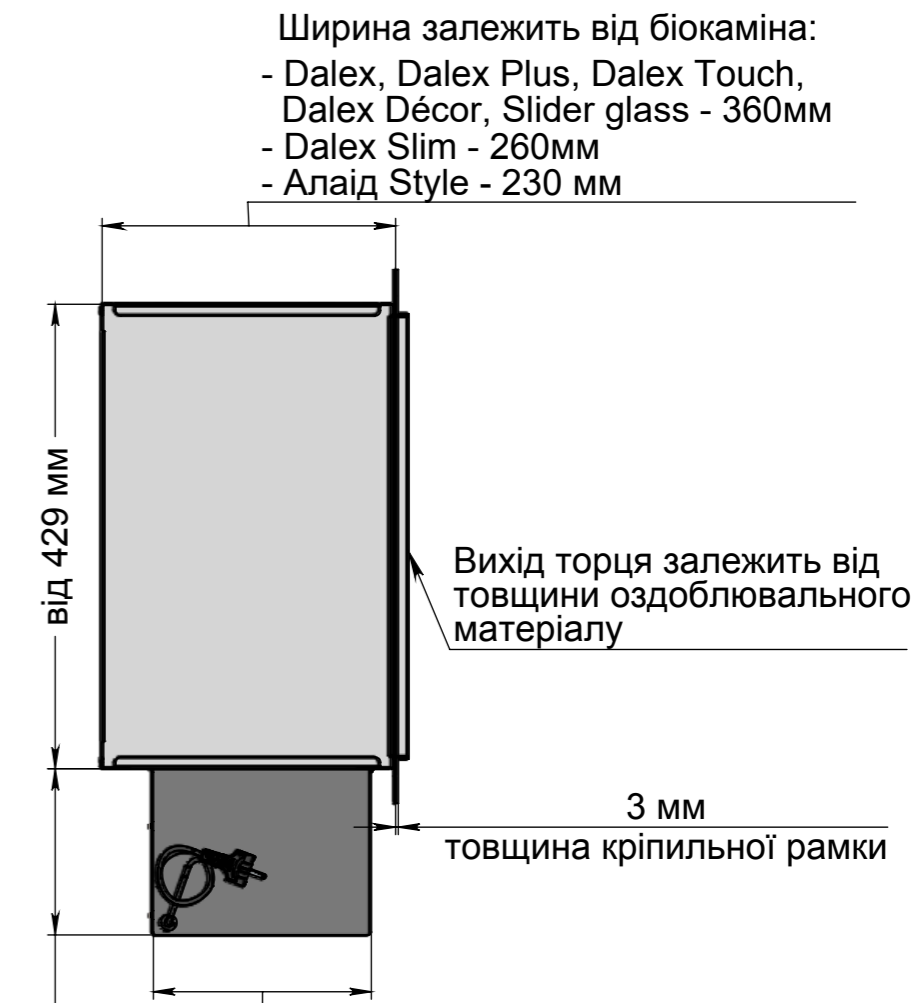

ВАРІАНТИ ВИКОНАННЯ "ОЧАГ MS-APT.001 BR"

Вид спереду

Вид збоку

- 185мм, 205мм, 44мм, 135мм*
- * Розмір залежить від біокаміна:
- Dalex, Dalex Plus,
Dalex Touch, Dalex Décor- 185мм;
- Dalex Slim - 205мм.
- Алайд Style - 44 мм
- Slider glass - 135 мм

- 246мм, 146мм, 122мм, 250мм**
- **Розмір залежить від біокаміна:
- Dalex, Dalex Plus,
Dalex Touch, Dalex Décor - 246мм;
- Dalex Slim - 146мм.
- Алайд Style - 122 мм
- Slider glass - 250 мм

A-A

ВАРІАНТИ ВИКОНАННЯ "ОЧАГ MS-APT.001 BR"