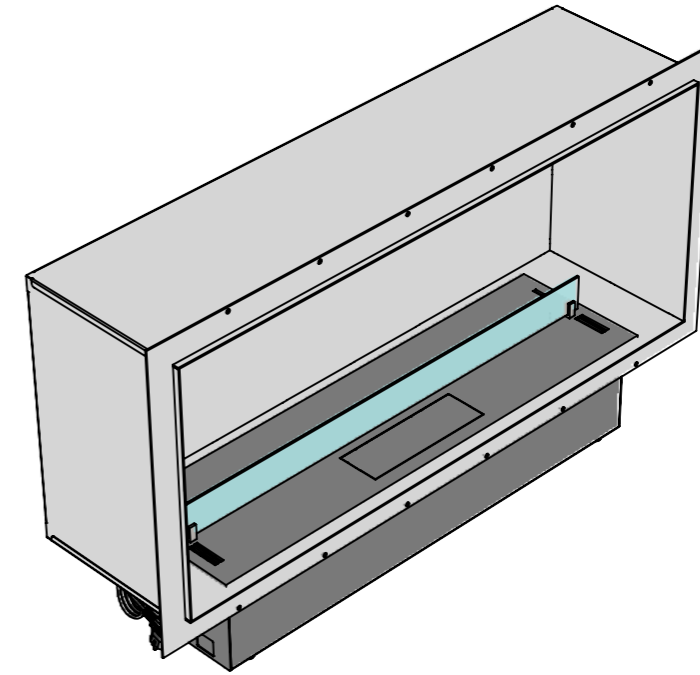

ВАРІАНТИ ВИКОНАННЯ "ОЧАГ MS-APT.001 BR"

Вид спереду

Вид збоку

- 185мм, 205мм, 44мм, 135мм*
- * Розмір залежить від біокаміна:
- Dalex, Dalex Plus,
Dalex Touch, Dalex Décor- 185мм;
- Dalex Slim - 205мм.
- Алайд Style - 44 мм
- Slider glass - 135 мм

- 246мм, 146мм, 122мм, 250мм**
- **Розмір залежить від біокаміна:
- Dalex, Dalex Plus,
Dalex Touch, Dalex Décor - 246мм;
- Dalex Slim - 146мм.
- Алайд Style - 122 мм
- Slider glass - 250 мм

A-A

ВАРІАНТИ ВИКОНАННЯ "ОЧАГ MS-APT.001 BR"

Комплектація корпусу біокаміном
DALEX, DALEX Plus

Комплектація корпусу біокаміном
DALEX Touch

Комплектація корпусу біокаміном
DALEX Décor

Комплектація корпусу біокаміном
DALEX Slim