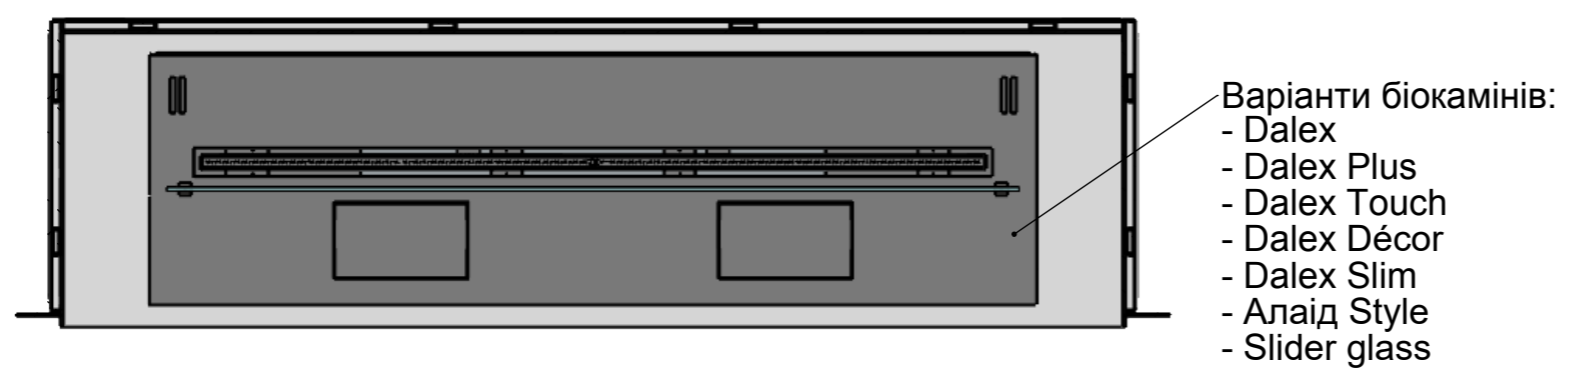

ВАРІАНТИ ВИКОНАННЯ "ОЧАГ MS-APT.001 BR"

Вид спереду

Вид збоку

- 185мм, 205мм, 44мм, 135мм*
- * Розмір залежить від біокаміна:
- Dalex, Dalex Plus,
Dalex Touch, Dalex Décor- 185мм;
- Dalex Slim - 205мм.
- Алайд Style - 44 мм
- Slider glass - 135 мм

- 246мм, 146мм, 122мм, 250мм**
- **Розмір залежить від біокаміна:
- Dalex, Dalex Plus,
Dalex Touch, Dalex Décor - 246мм;
- Dalex Slim - 146мм.
- Алайд Style - 122 мм
- Slider glass - 250 мм

A-A

ВАРІАНТИ ВИКОНАННЯ "ОЧАГ MS-APT.001 BR"