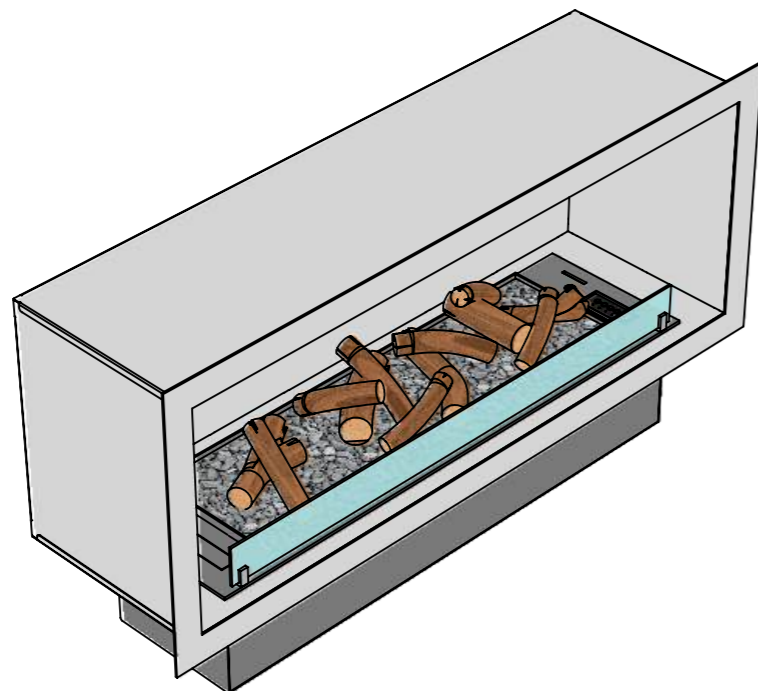

ВАРІАНТИ ВИКОНАННЯ "ОЧАГ MS-APT.001 R"

Комплектація корпусу біокаміном
DALEX, DALEX Plus

Комплектація корпусу біокаміном
DALEX Touch

Комплектація корпусу біокаміном
DALEX Decor

Комплектація корпусу біокаміном
DALEX Slim