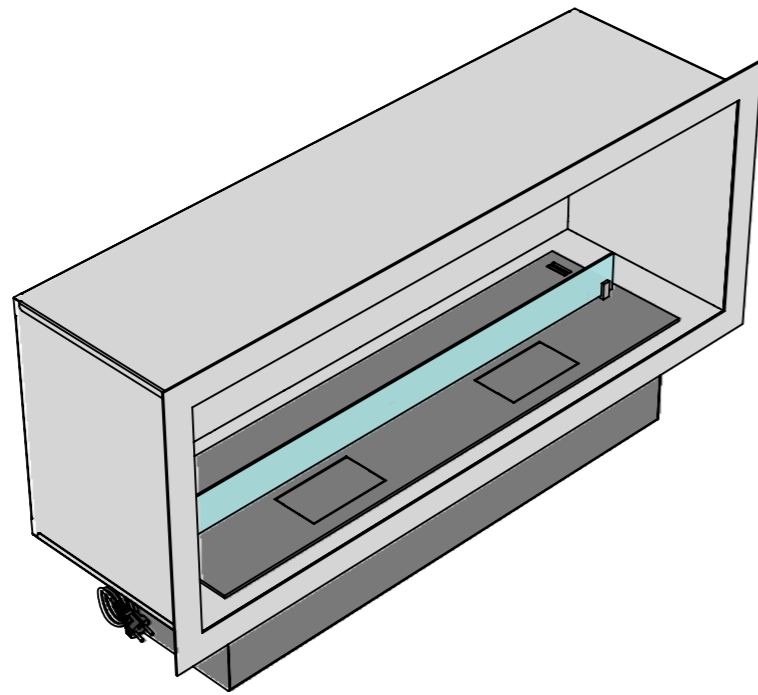

ВАРІАНТИ ВИКОНАННЯ "ОЧАГ MS-APT.001 R"

Комплектація корпусу біокаміном
DALEX, DALEX Plus

Комплектація корпусу біокаміном
DALEX Touch

Комплектація корпусу біокаміном
DALEX Decor

Комплектація корпусу біокаміном
DALEX Slim