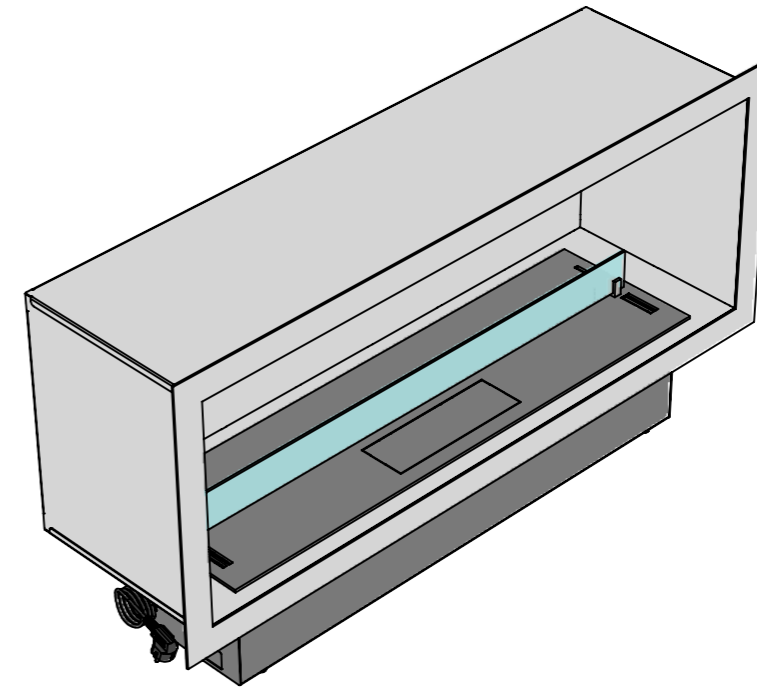

ВАРІАНТИ ВИКОНАННЯ "ОЧАГ MS-APT.001 R"

Комплектація корпусу біокаміном
DALEX, DALEX Plus

Комплектація корпусу біокаміном
DALEX Touch

Комплектація корпусу біокаміном
DALEX Decor

Комплектація корпусу біокаміном
DALEX Slim