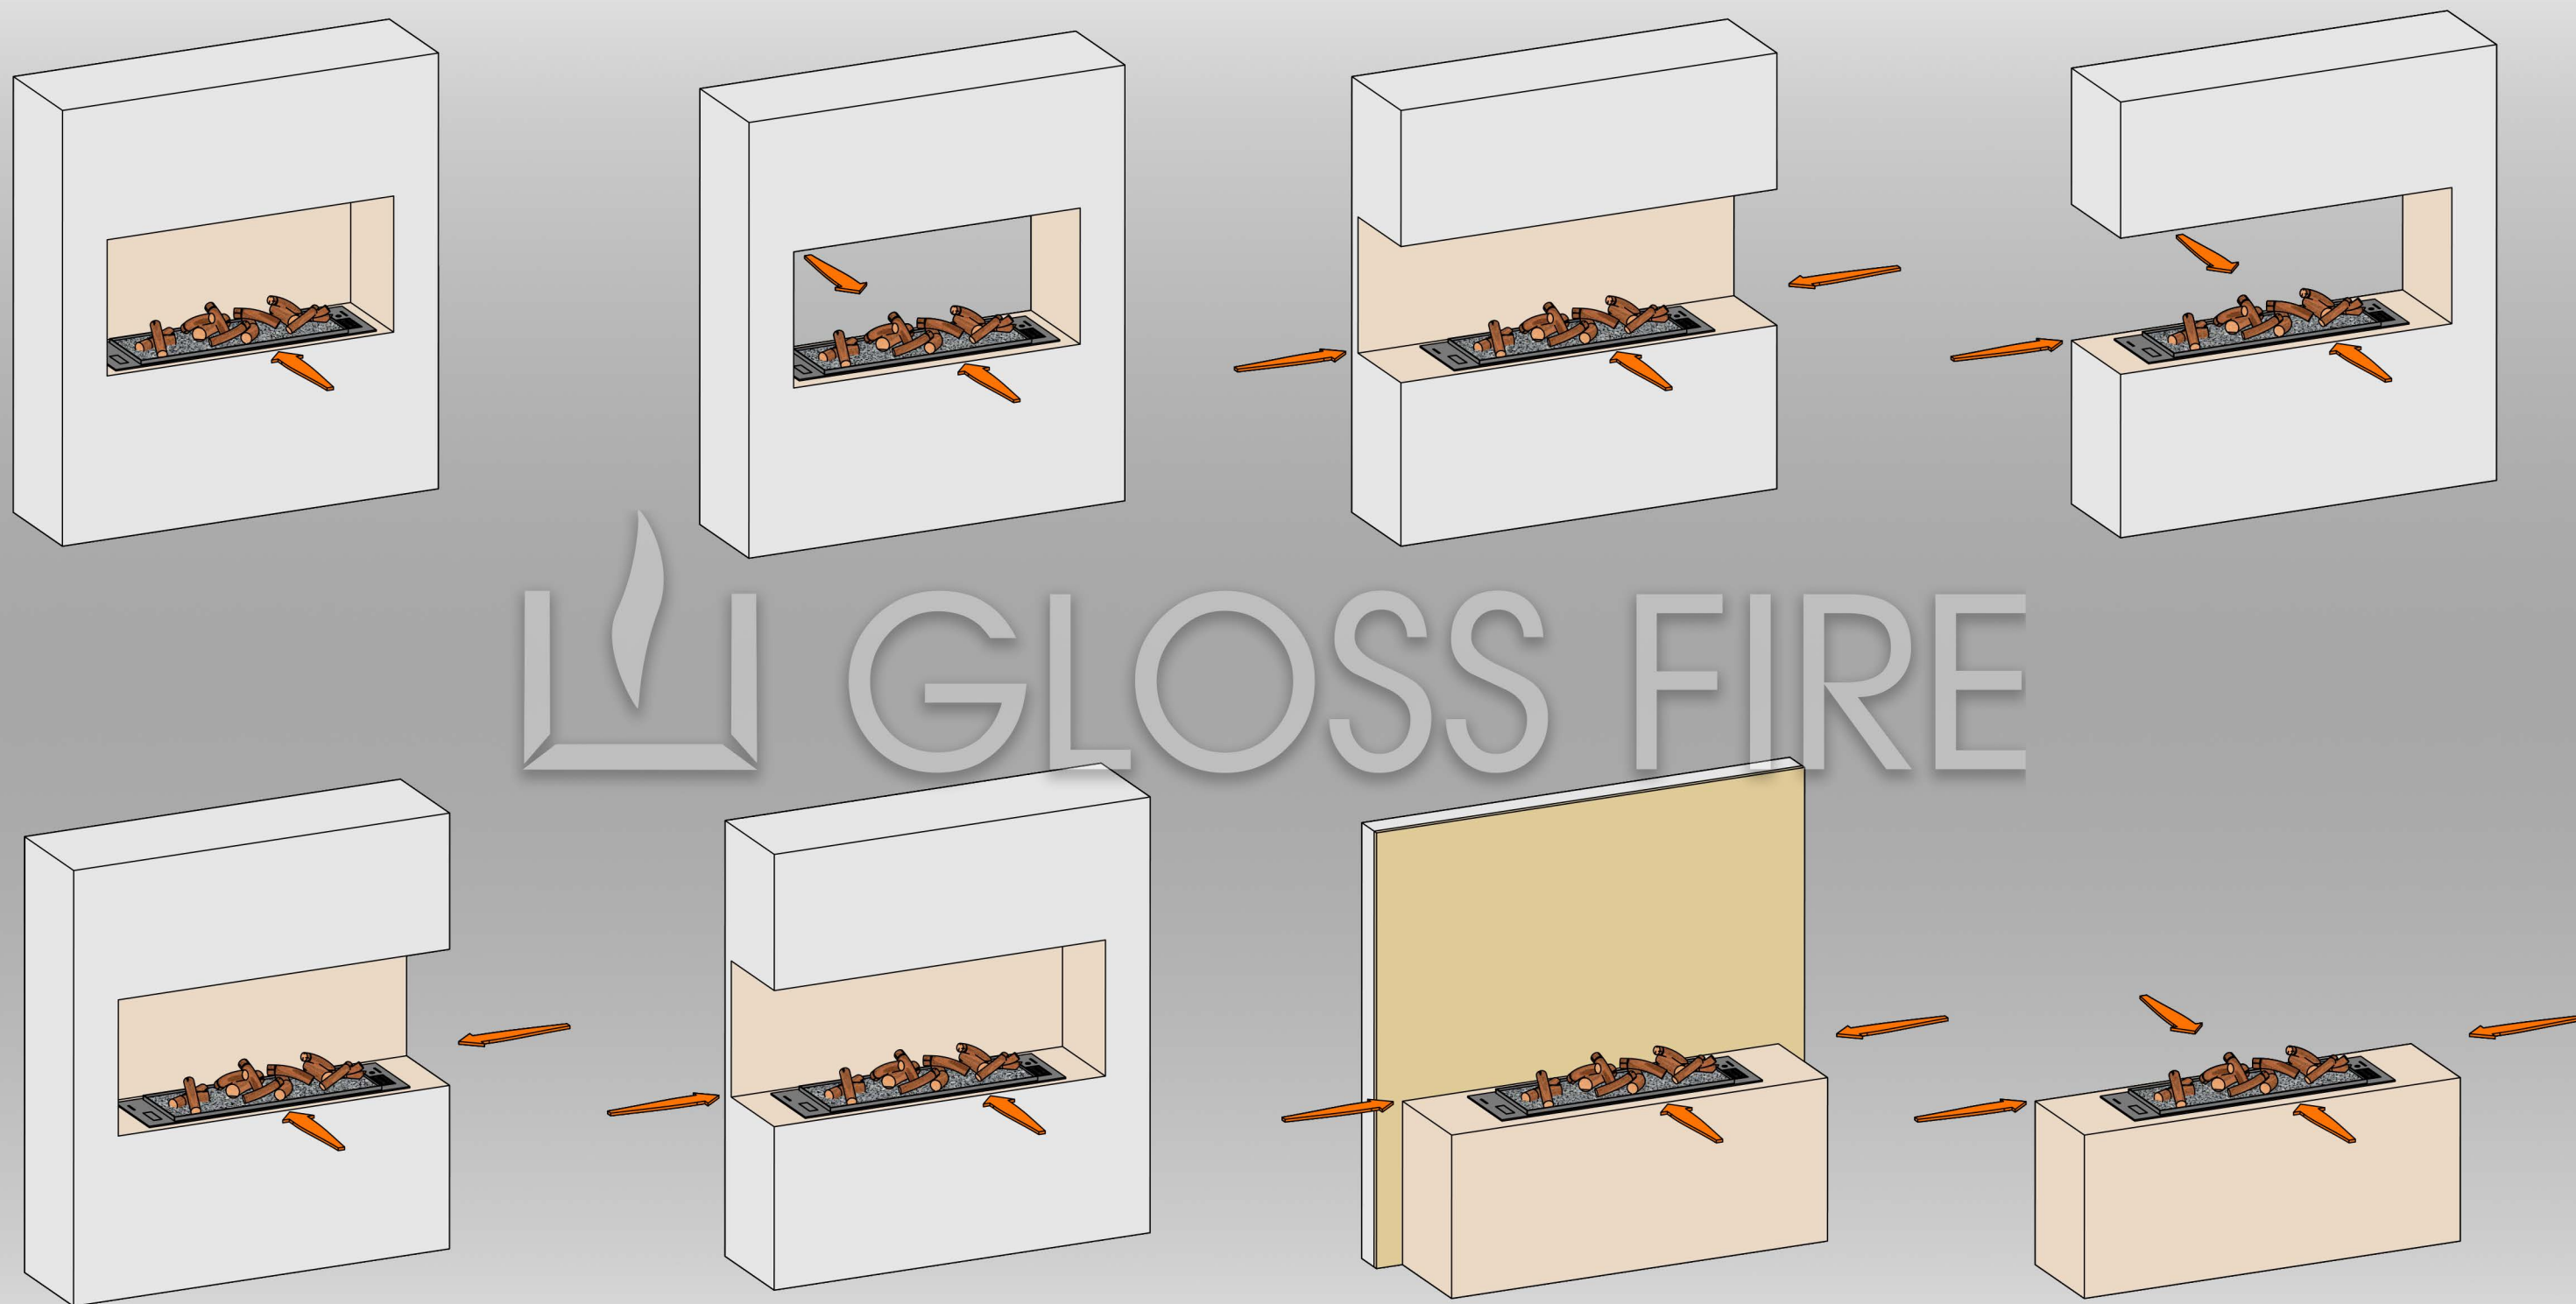

ВАРІАНТИ ВСТАНОВЛЕННЯ АВТОМАТИЧНОГО БІОКАМІНУ DELEX DECOR

 GLOSS FIRE

Важливо! Конструкція стіни повинна бути виконана з негорючих матеріалів. Поруч із біокаміном передбачити штепсельну розетку євро-типу. Електричне підключення - розетка Євро Min. 3x1,5 мм², 230 V, 50 Hz, PE 