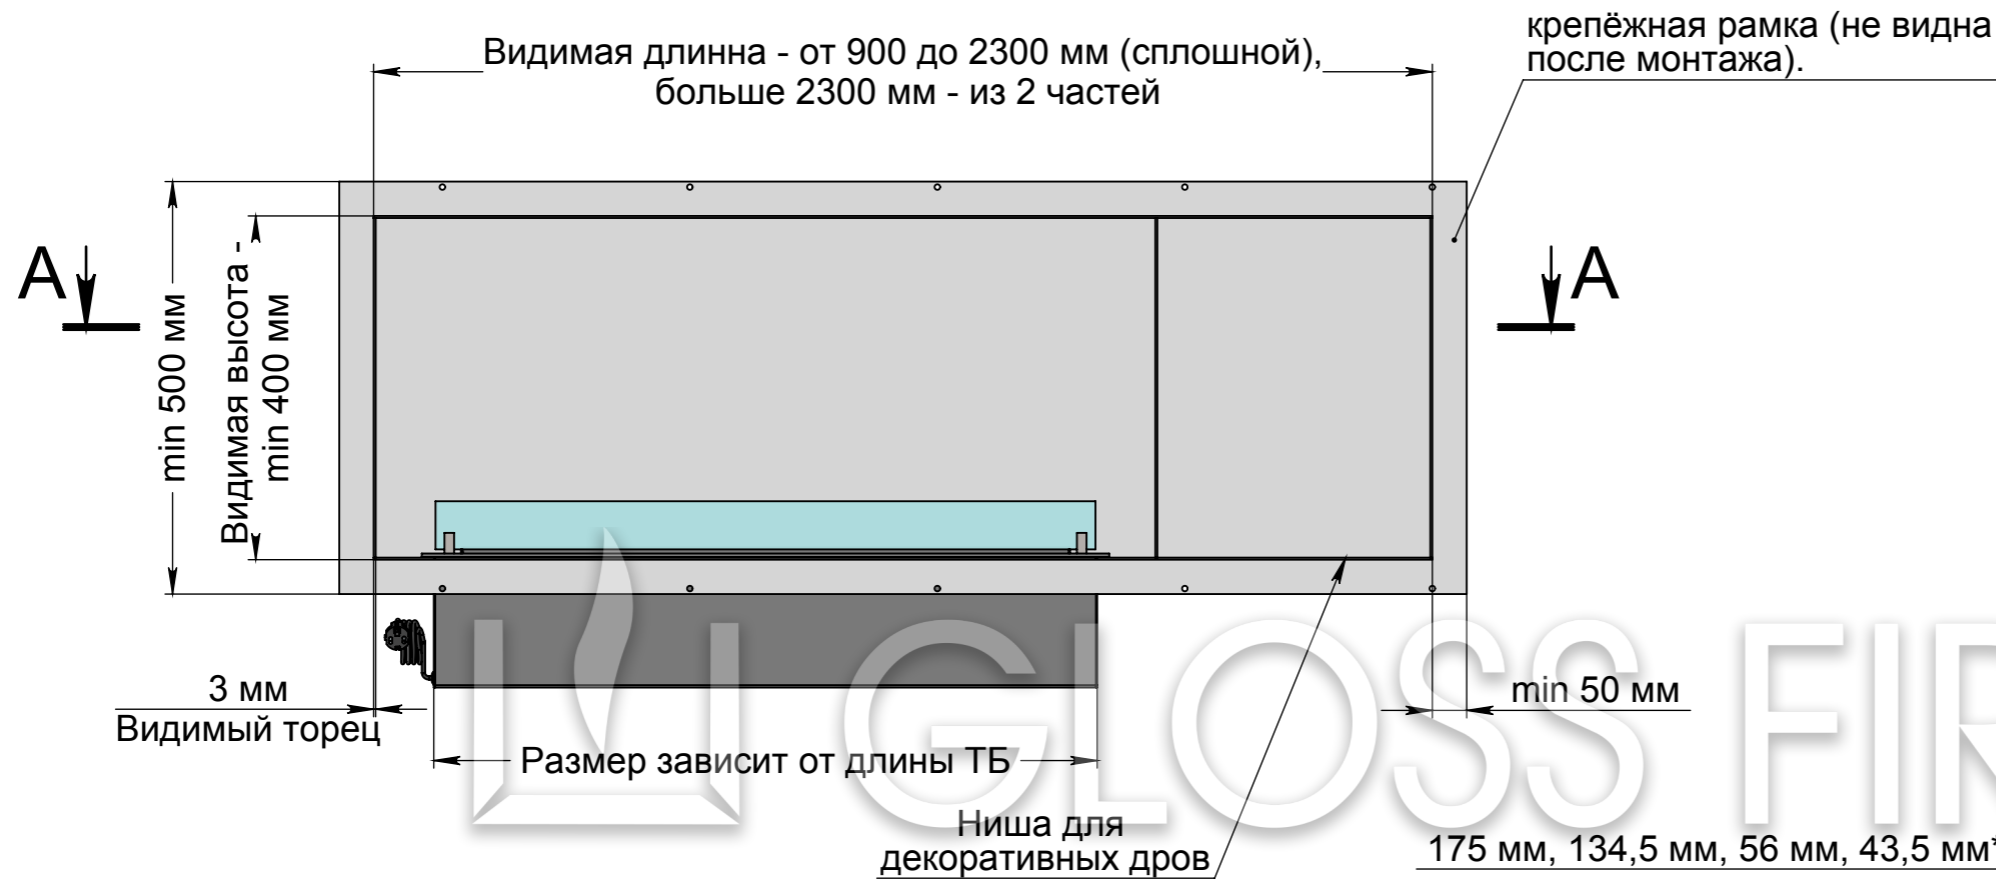

Вид спереди

Вид с торца

Глубина камина зависит от вида ТБ:
- Алаид - 230 мм;
- Марапи, Катмай, Васат - 330 мм;
- Далекс, Слайдер - 360 мм.

175 мм, 134,5 мм, 56 мм, 43,5 мм*

* Размер зависит от вида ТБ:
- Алаид - 43,5 мм;
- Марапи, Катмай, Васат - 56 мм;
- Слайдер - 134,5 мм;
- Далекс - 175 мм.

** Размер зависит от вида ТБ:
- Алаид - 122 мм;
- Марапи, Катмай, Васат - 216 мм;
- Слайдер - 250 мм;
- Далекс - 246 мм.

A-A

| | |
|--------------|--------------|
| Инд. № подл. | Подп. и дата |
| Взам. инв. № | Инд. № дубл. |
| Подп. и дата | Подп. и дата |