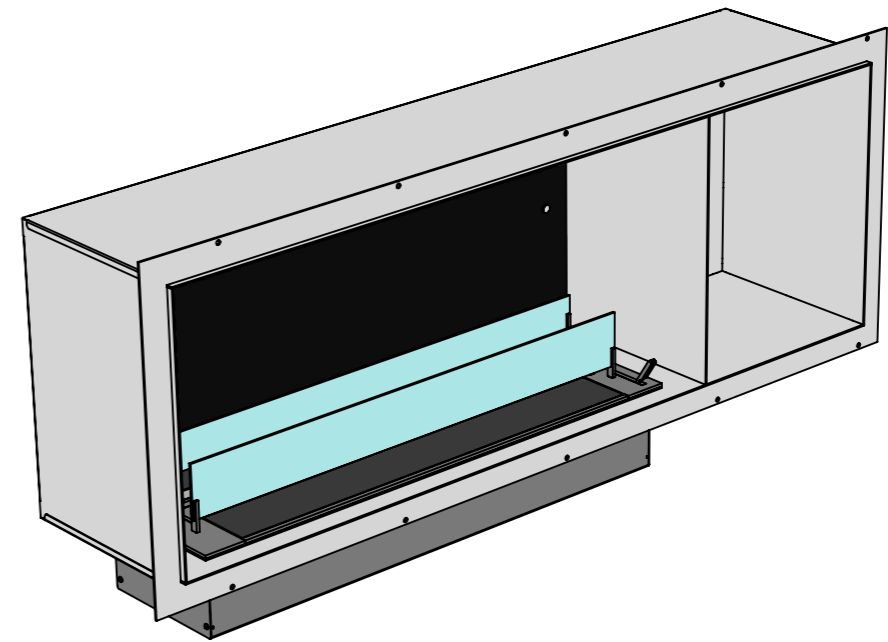

Расположение стекла на ТБ Слайдер и с черным стеклом на задней стенке очага

Инв. № подл.	Подп. и дата	Взам. инв. №	Инв. № дубл.	Подп. и дата

Изм.	Лист	№ докум.	Подп.	Дата	Арт.028 BR (без рамки)	Лист
						2