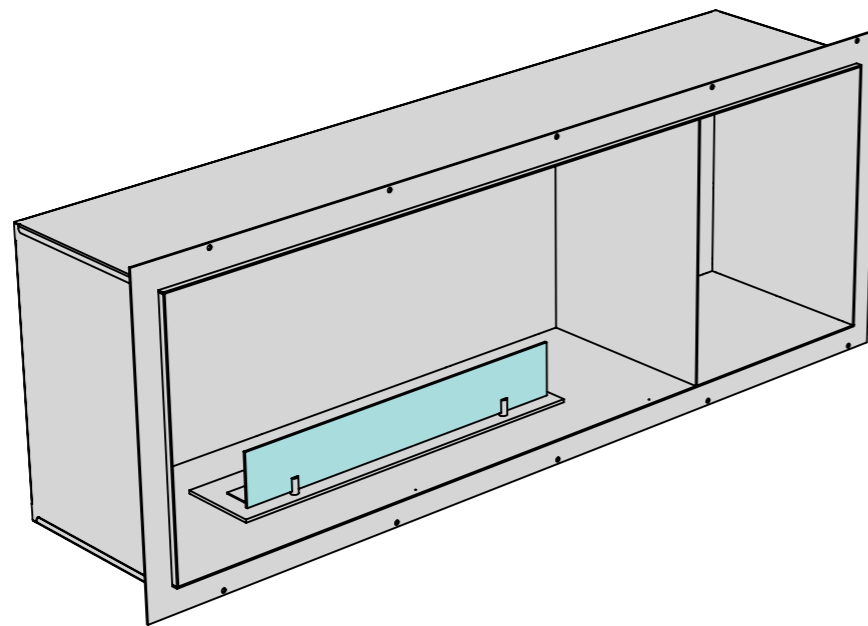

Вид спереди

Вид с торца

Глубина камина зависит от вида ТБ:
- Алаид - 230 мм;
- Марапи, Катмай, Васат - 330 мм;
- Далекс, Слайдер - 360 мм.

175 мм, 134,5 мм, 56 мм, 43,5 мм*

* Размер зависит от вида ТБ:
- Алаид - 43,5 мм;
- Марапи, Катмай, Васат - 56 мм;
- Слайдер - 134,5 мм;
- Далекс - 175 мм.

Расположение стекла на ТБ Слайдер и с черным стеклом на задней стенке очага

| | | | | |
|--------------|--------------|--------------|--------------|--------------|
| Инв. № подл. | Подп. и дата | Взам. инв. № | Инв. № дубл. | Подп. и дата |
| | | | | |

Расположение стекла на вертикальных креплениях внутри очага возможна с ТБ:

- Алаид;
- Марапи;
- Катмай;
- Васат.

| | | | | |
|--------------|--------------|--------------|--------------|--------------|
| Инв. № подл. | Подп. и дата | Взам. инв. № | Инв. № дубл. | Подп. и дата |
| | | | | |