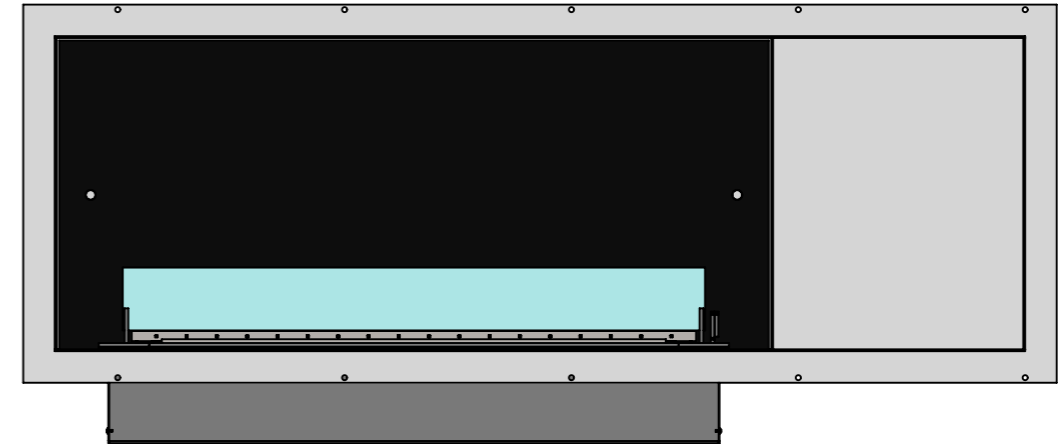

Расположение стекла на ТБ Слайдер и с черным стеклом на задней стенке очага

Инв. № подл.	Подп. и дата	Взам. инв. №	Инв. № дубл.	Подп. и дата

Изм.	Лист	№ докум.	Подп.	Дата	Арт.028 BR (без рамки)	Лист
						2