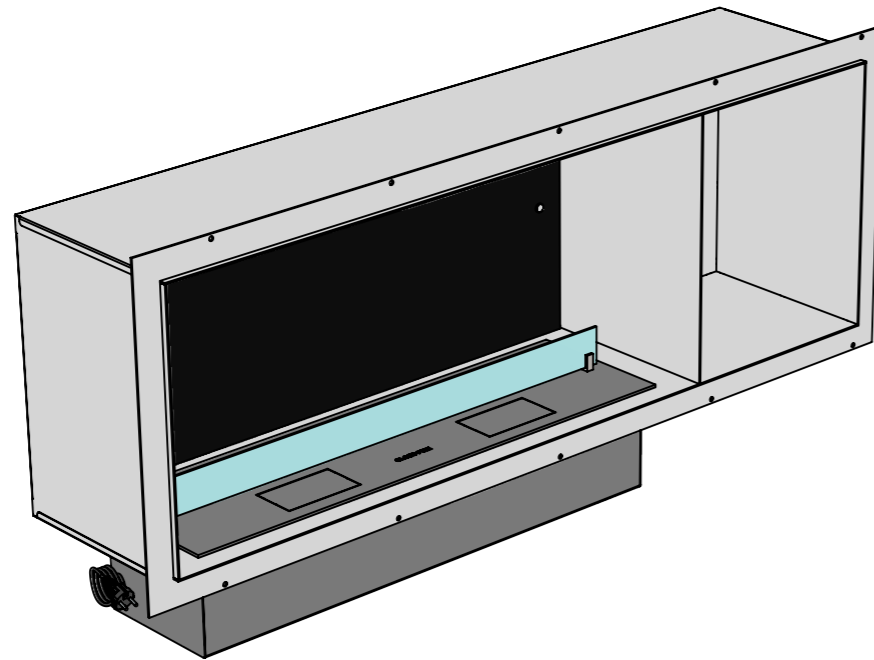

Расположение стекла на ТБ Слайдер и с черным стеклом на задней стенке очага

Инв. № подл.	Подп. и дата	Взам. инв. №	Инв. № дубл.	Подп. и дата

Изм.	Лист	№ докум.	Подп.	Дата	Арт.028 BR (без рамки)	Лист
						2