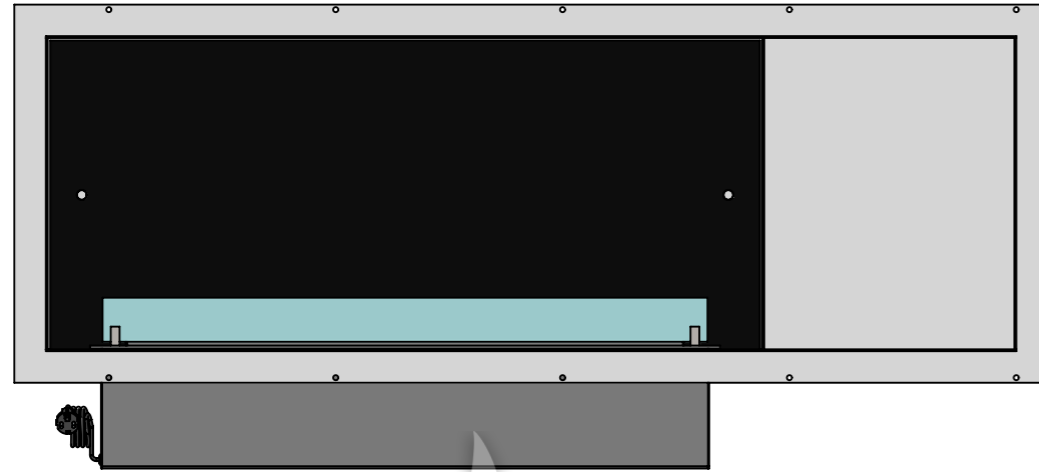

Вид спереди

Вид с торца

Глубина камина зависит от вида ТБ:
- Алаид - 230 мм;
- Марапи, Катмай, Васат - 330 мм;
- Далекс, Слайдер - 360 мм.

175 мм, 134,5 мм, 56 мм, 43,5 мм*

* Размер зависит от вида ТБ:
- Алаид - 43,5 мм;
- Марапи, Катмай, Васат - 56 мм;
- Слайдер - 134,5 мм;
- Далекс - 175 мм.

| | | | | | | |
|------|------|----------|-------|------|------------------------|------|
| Изм. | Лист | № докум. | Подп. | Дата | Арт.028 BR (без рамки) | Лист |
| | | | | | | 1 |

Расположение стекла на ТБ Далекс и с черным стеклом на задней стенке очага