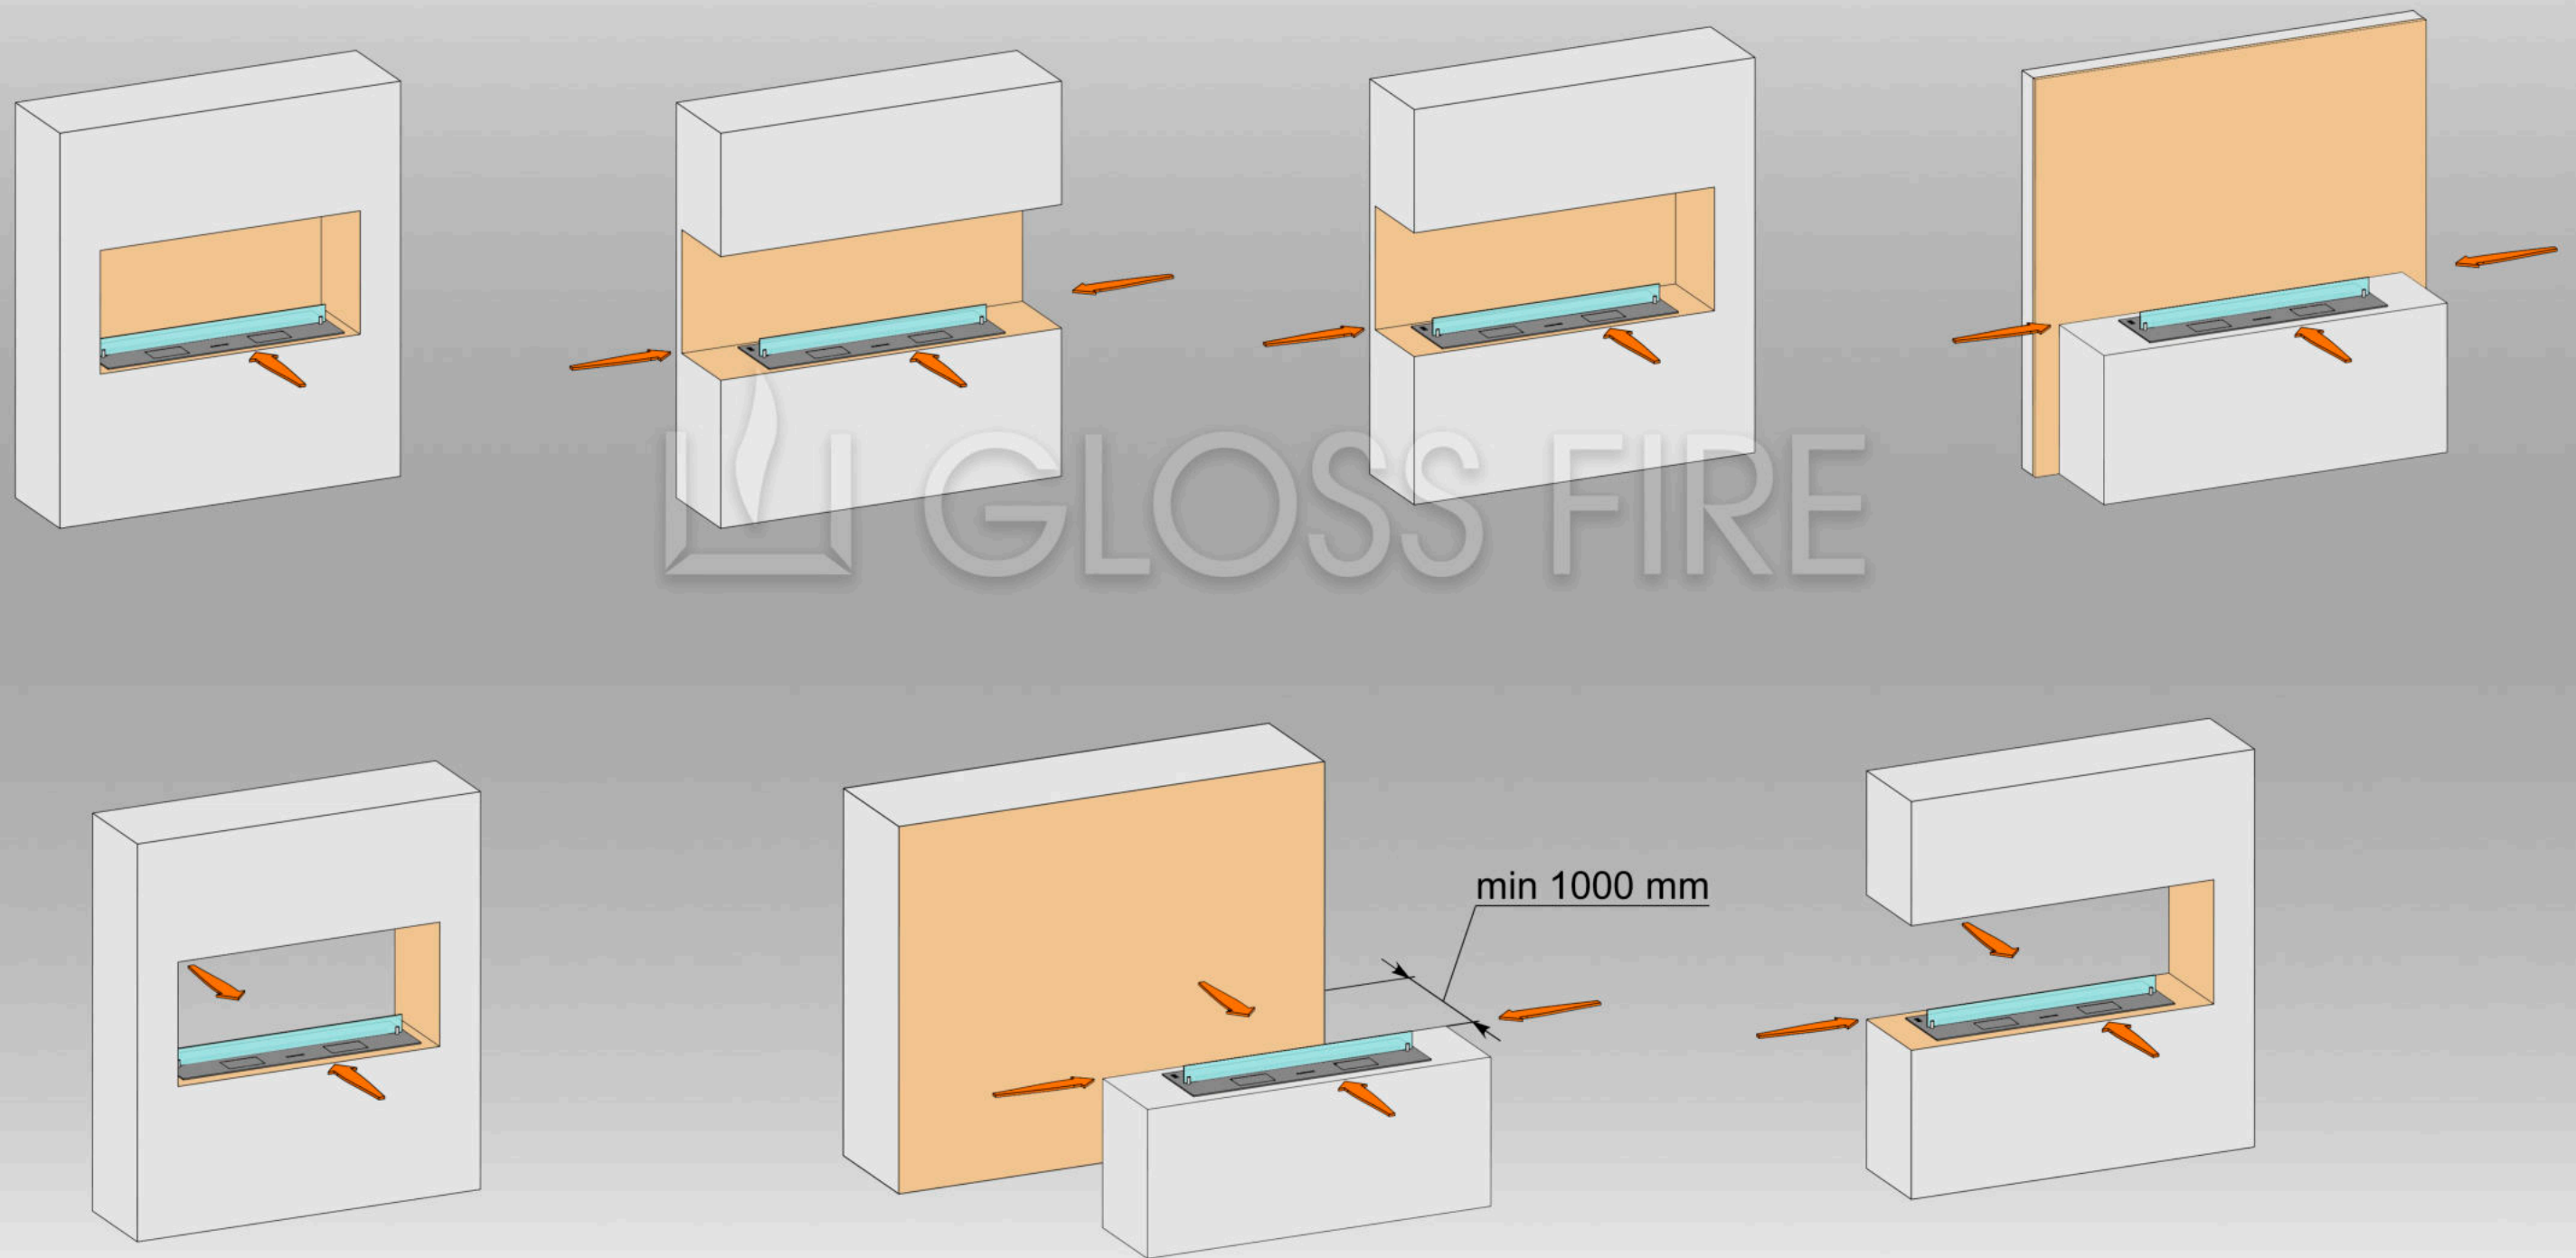

## ВАРІАНТИ ВСТАНОВЛЕННЯ АВТОМАТИЧНОГО БІОКАМІНУ

**Увага!** Встановлення скла на біокамін є обов'язковим. Не використовуйте камін без вертикального скла. Поруч із біокаміном передбачити штепсельну розетку євро-типу.