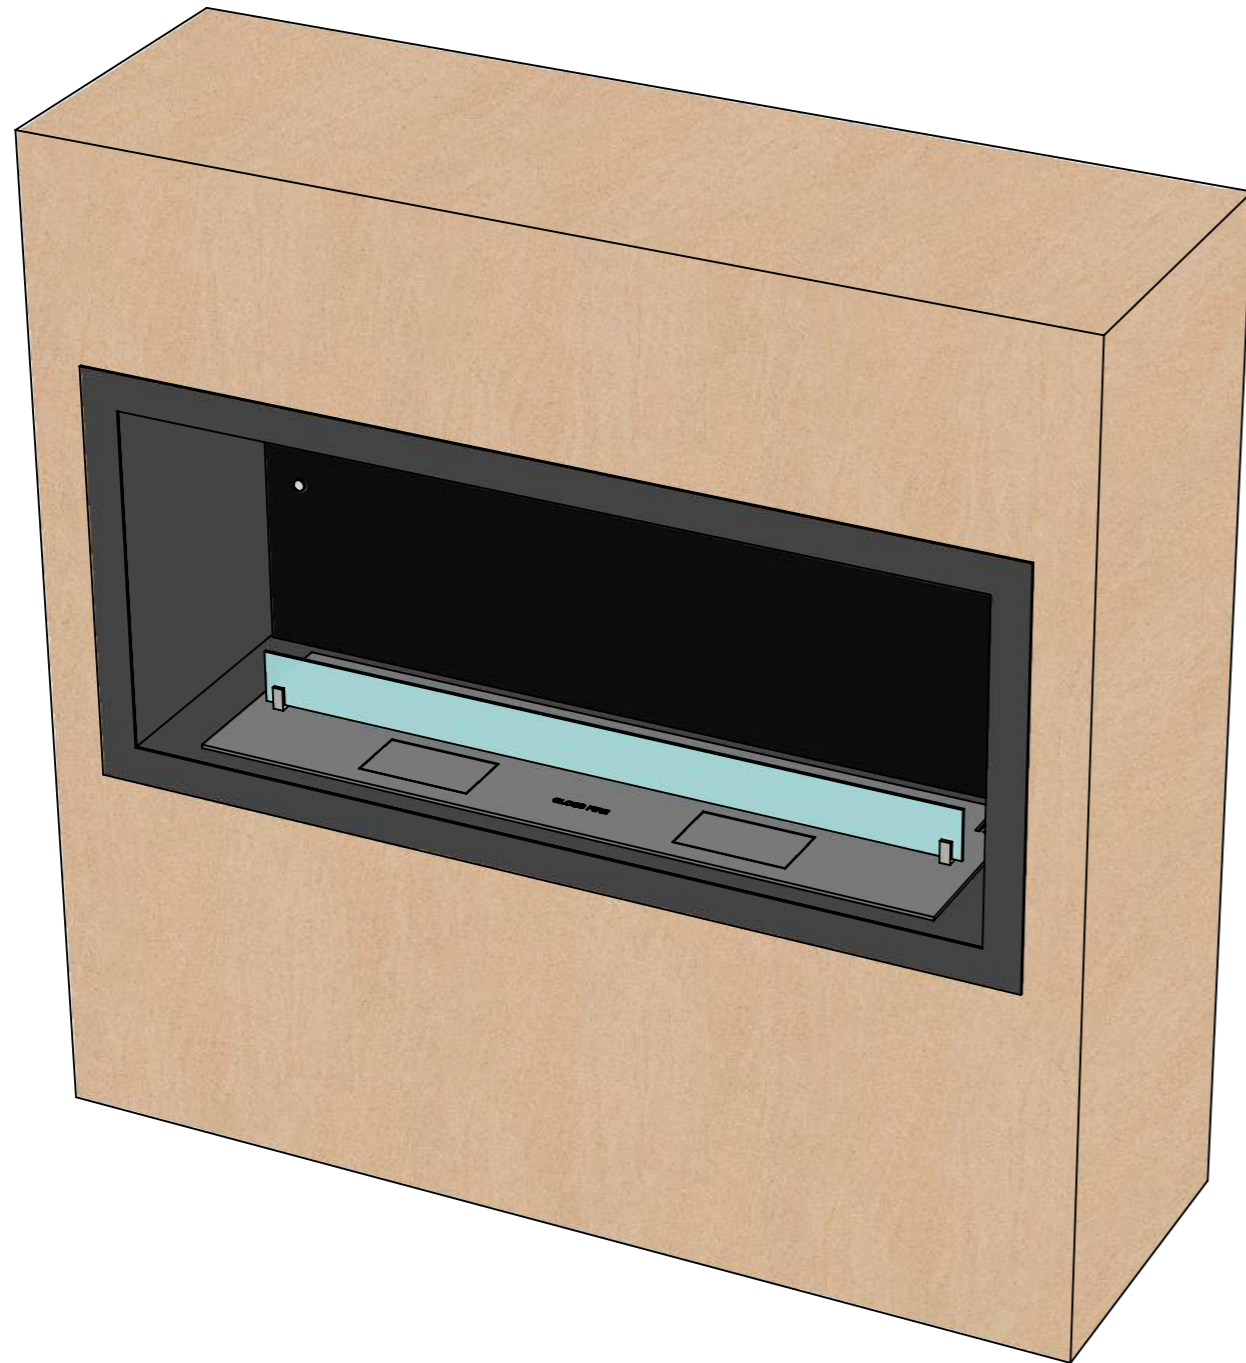

ВИСУВНИЙ КОЗИРОК ДЛЯ "ОЧАГ MS"

Вид спереду

Вид збоку

Вид зверху

Корпус із чорним склом на задній стінці

A↑

↑A

A-A

Козирок у положенні "Закрито"

A-A

Козирок у положенні "Відкрито"

Козирок у положенні "Закрито"

Козирок у положенні "Відкрито"