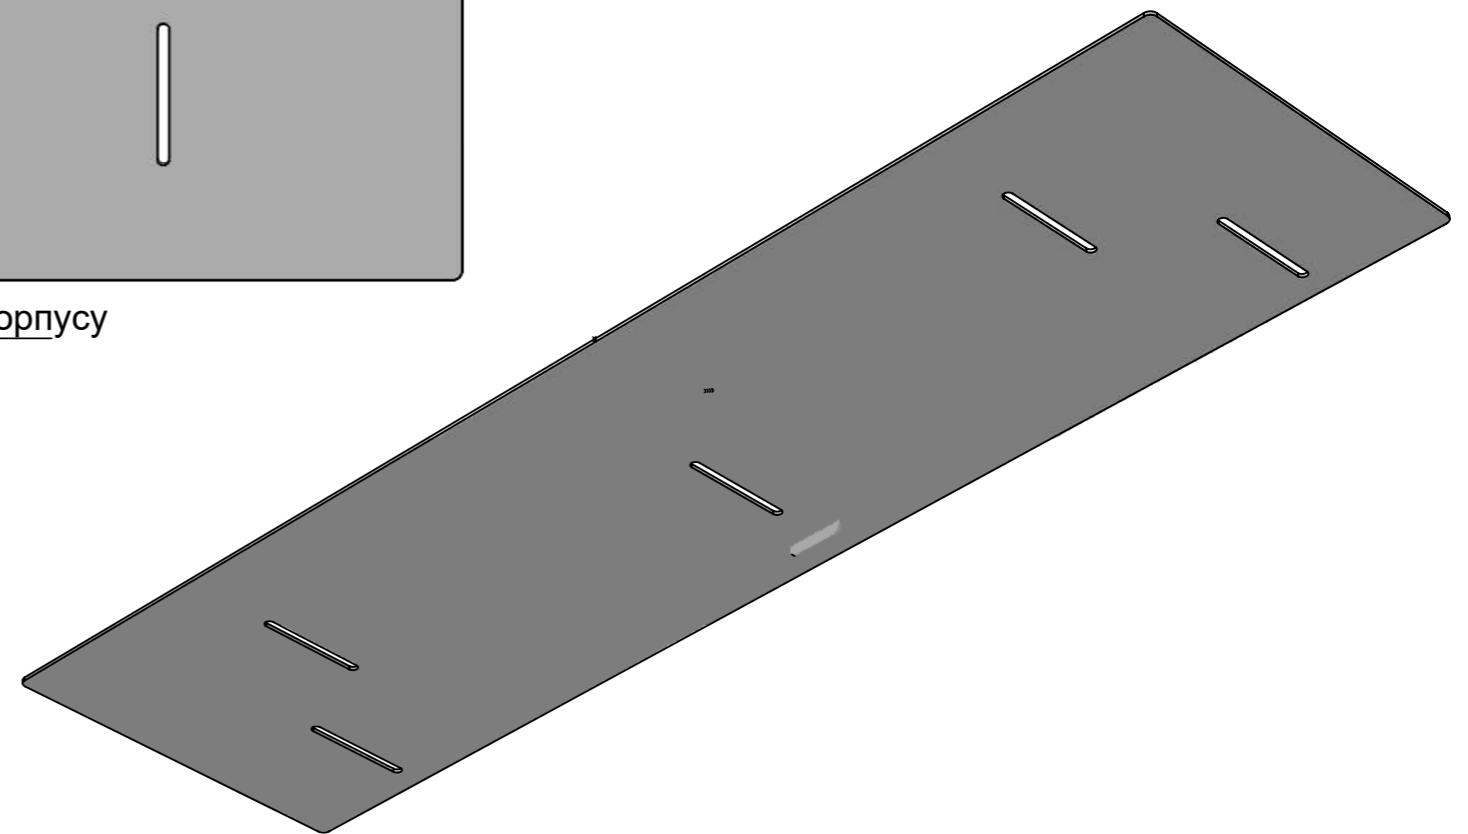

ВИСУВНИЙ КОЗИРОК ДЛЯ "ОЧАГ MS"

Вид спереду

Вид збоку

Вид зверху

Корпус із чорним склом на задній стінці

A↑

↑A

A-A

Козирок у положенні "Закрито"

A-A

Козирок у положенні "Відкрито"

Козирок у положенні "Закрито"

Козирок у положенні "Відкрито"