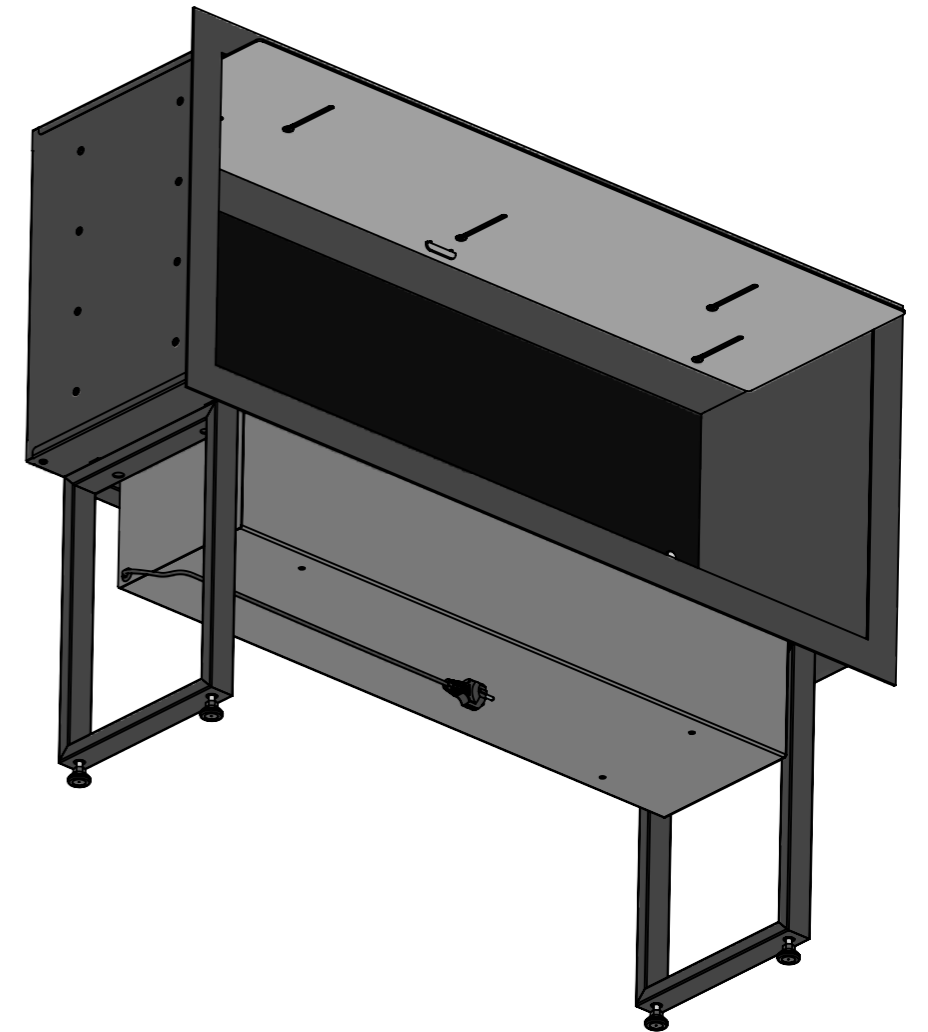

ВИСУВНИЙ КОЗИРОК ДЛЯ "ОЧАГ MS"

Вид спереду

Вид збоку

Вид зверху

Корпус із чорним склом на задній стінці

A↑

↑A

A-A

Козирок у положенні "Закрито"

A-A

Козирок у положенні "Відкрито"

Козирок у положенні "Закрито"

Козирок у положенні "Відкрито"