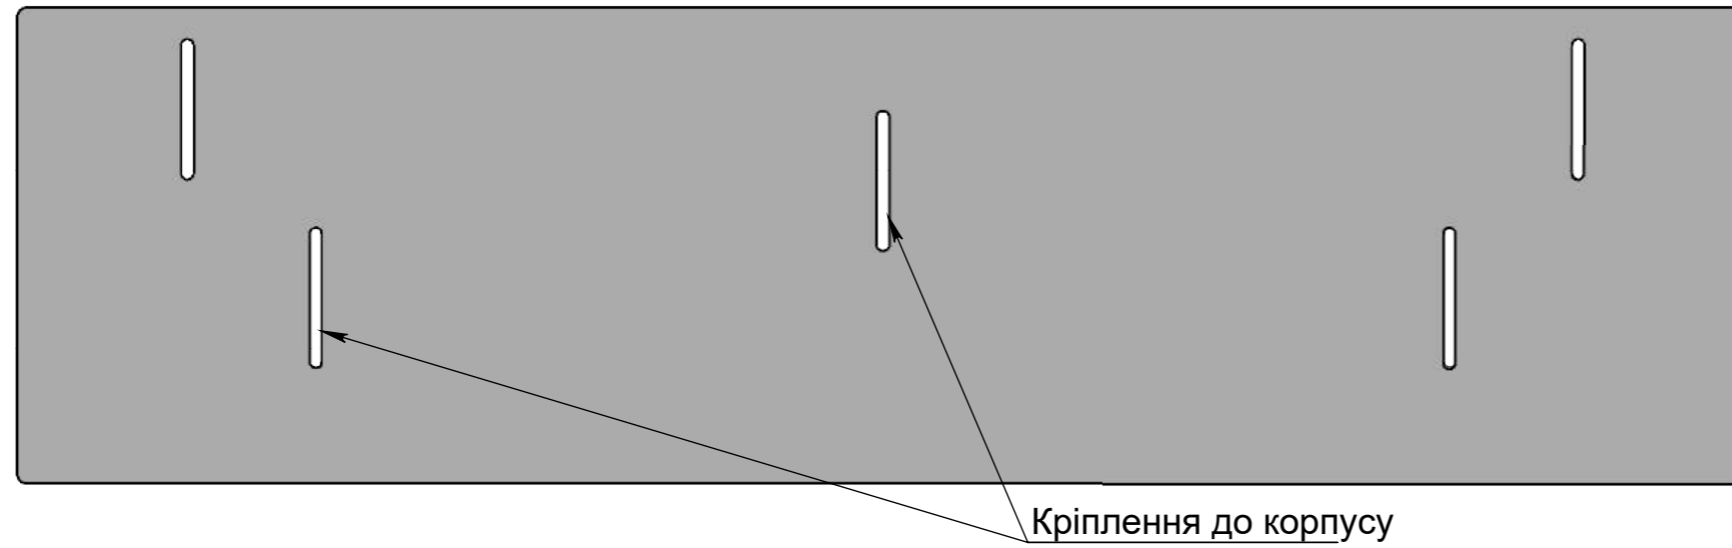

ВИСУВНИЙ КОЗИРОК ДЛЯ "ОЧАГ MS"

Вид спереду

Вид збоку

Вид зверху

Корпус із чорним склом на задній стінці

A↑

↑A

A-A

Козирок у положенні "Закрито"

A-A

Козирок у положенні "Відкрито"

Козирок у положенні "Закрито"

Козирок у положенні "Відкрито"