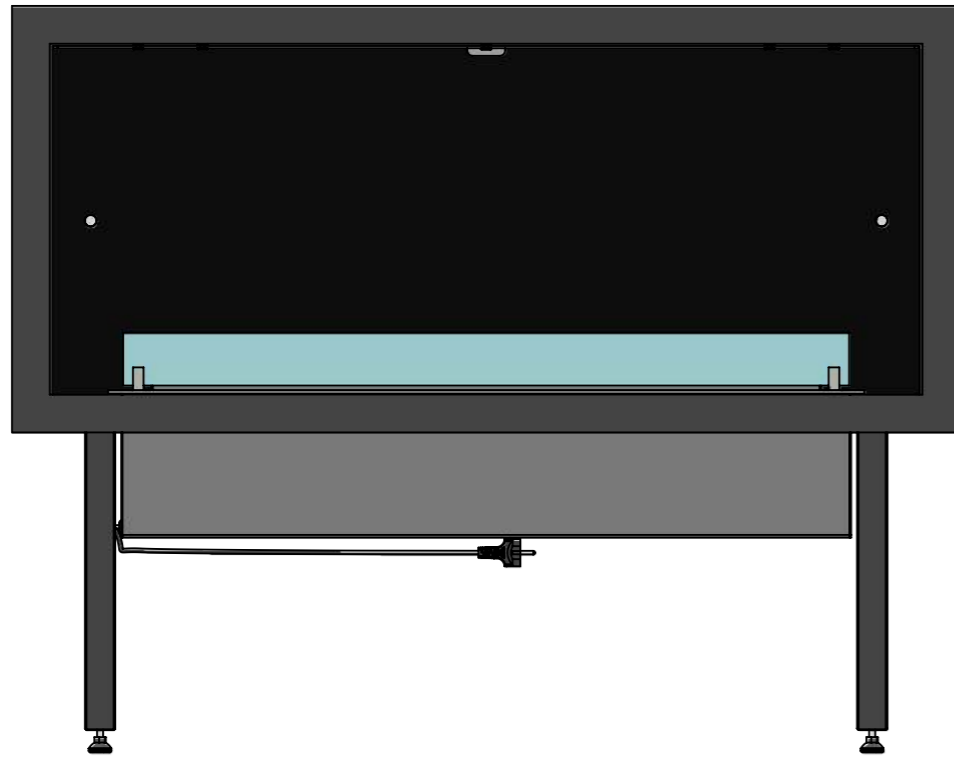

ВИСУВНИЙ КОЗИРОК ДЛЯ "ОЧАГ MS"

Вид спереду

Вид збоку

Вид зверху

Корпус із чорним склом на задній стінці

A↑

↑A

A-A

Козирок у положенні "Закрито"

A-A

Козирок у положенні "Відкрито"

Козирок у положенні "Закрито"

Козирок у положенні "Відкрито"