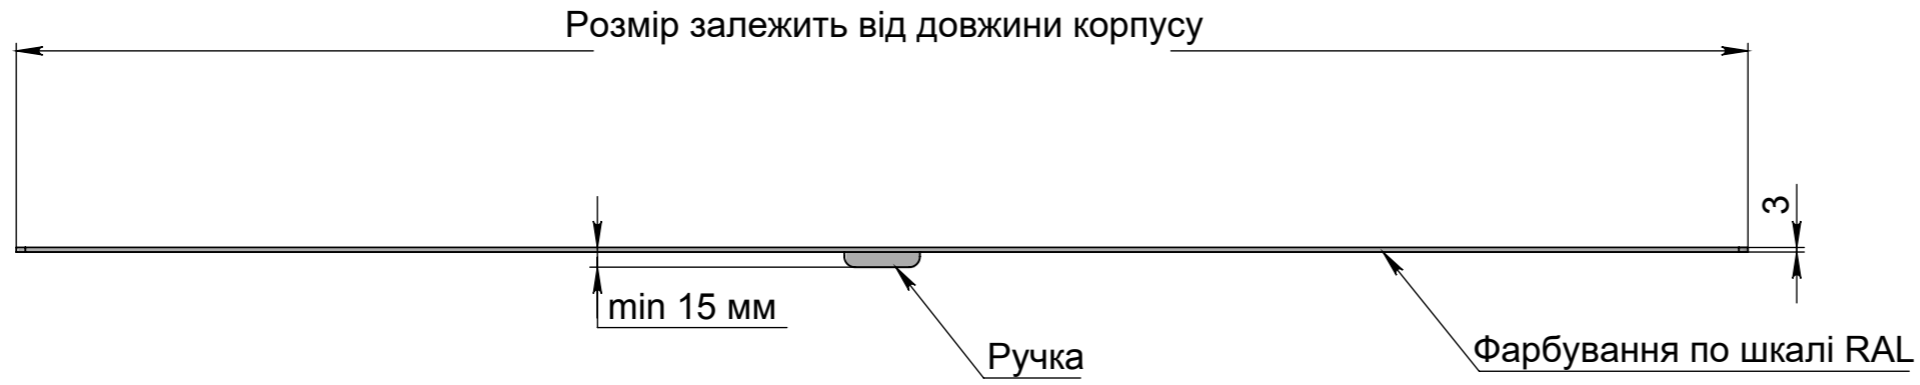

ВИСУВНИЙ КОЗИРОК ДЛЯ "ОЧАГ MS"

Вид спереду

Вид збоку

Вид зверху

Корпус із чорним склом на задній стінці

A↑

↑A

A-A