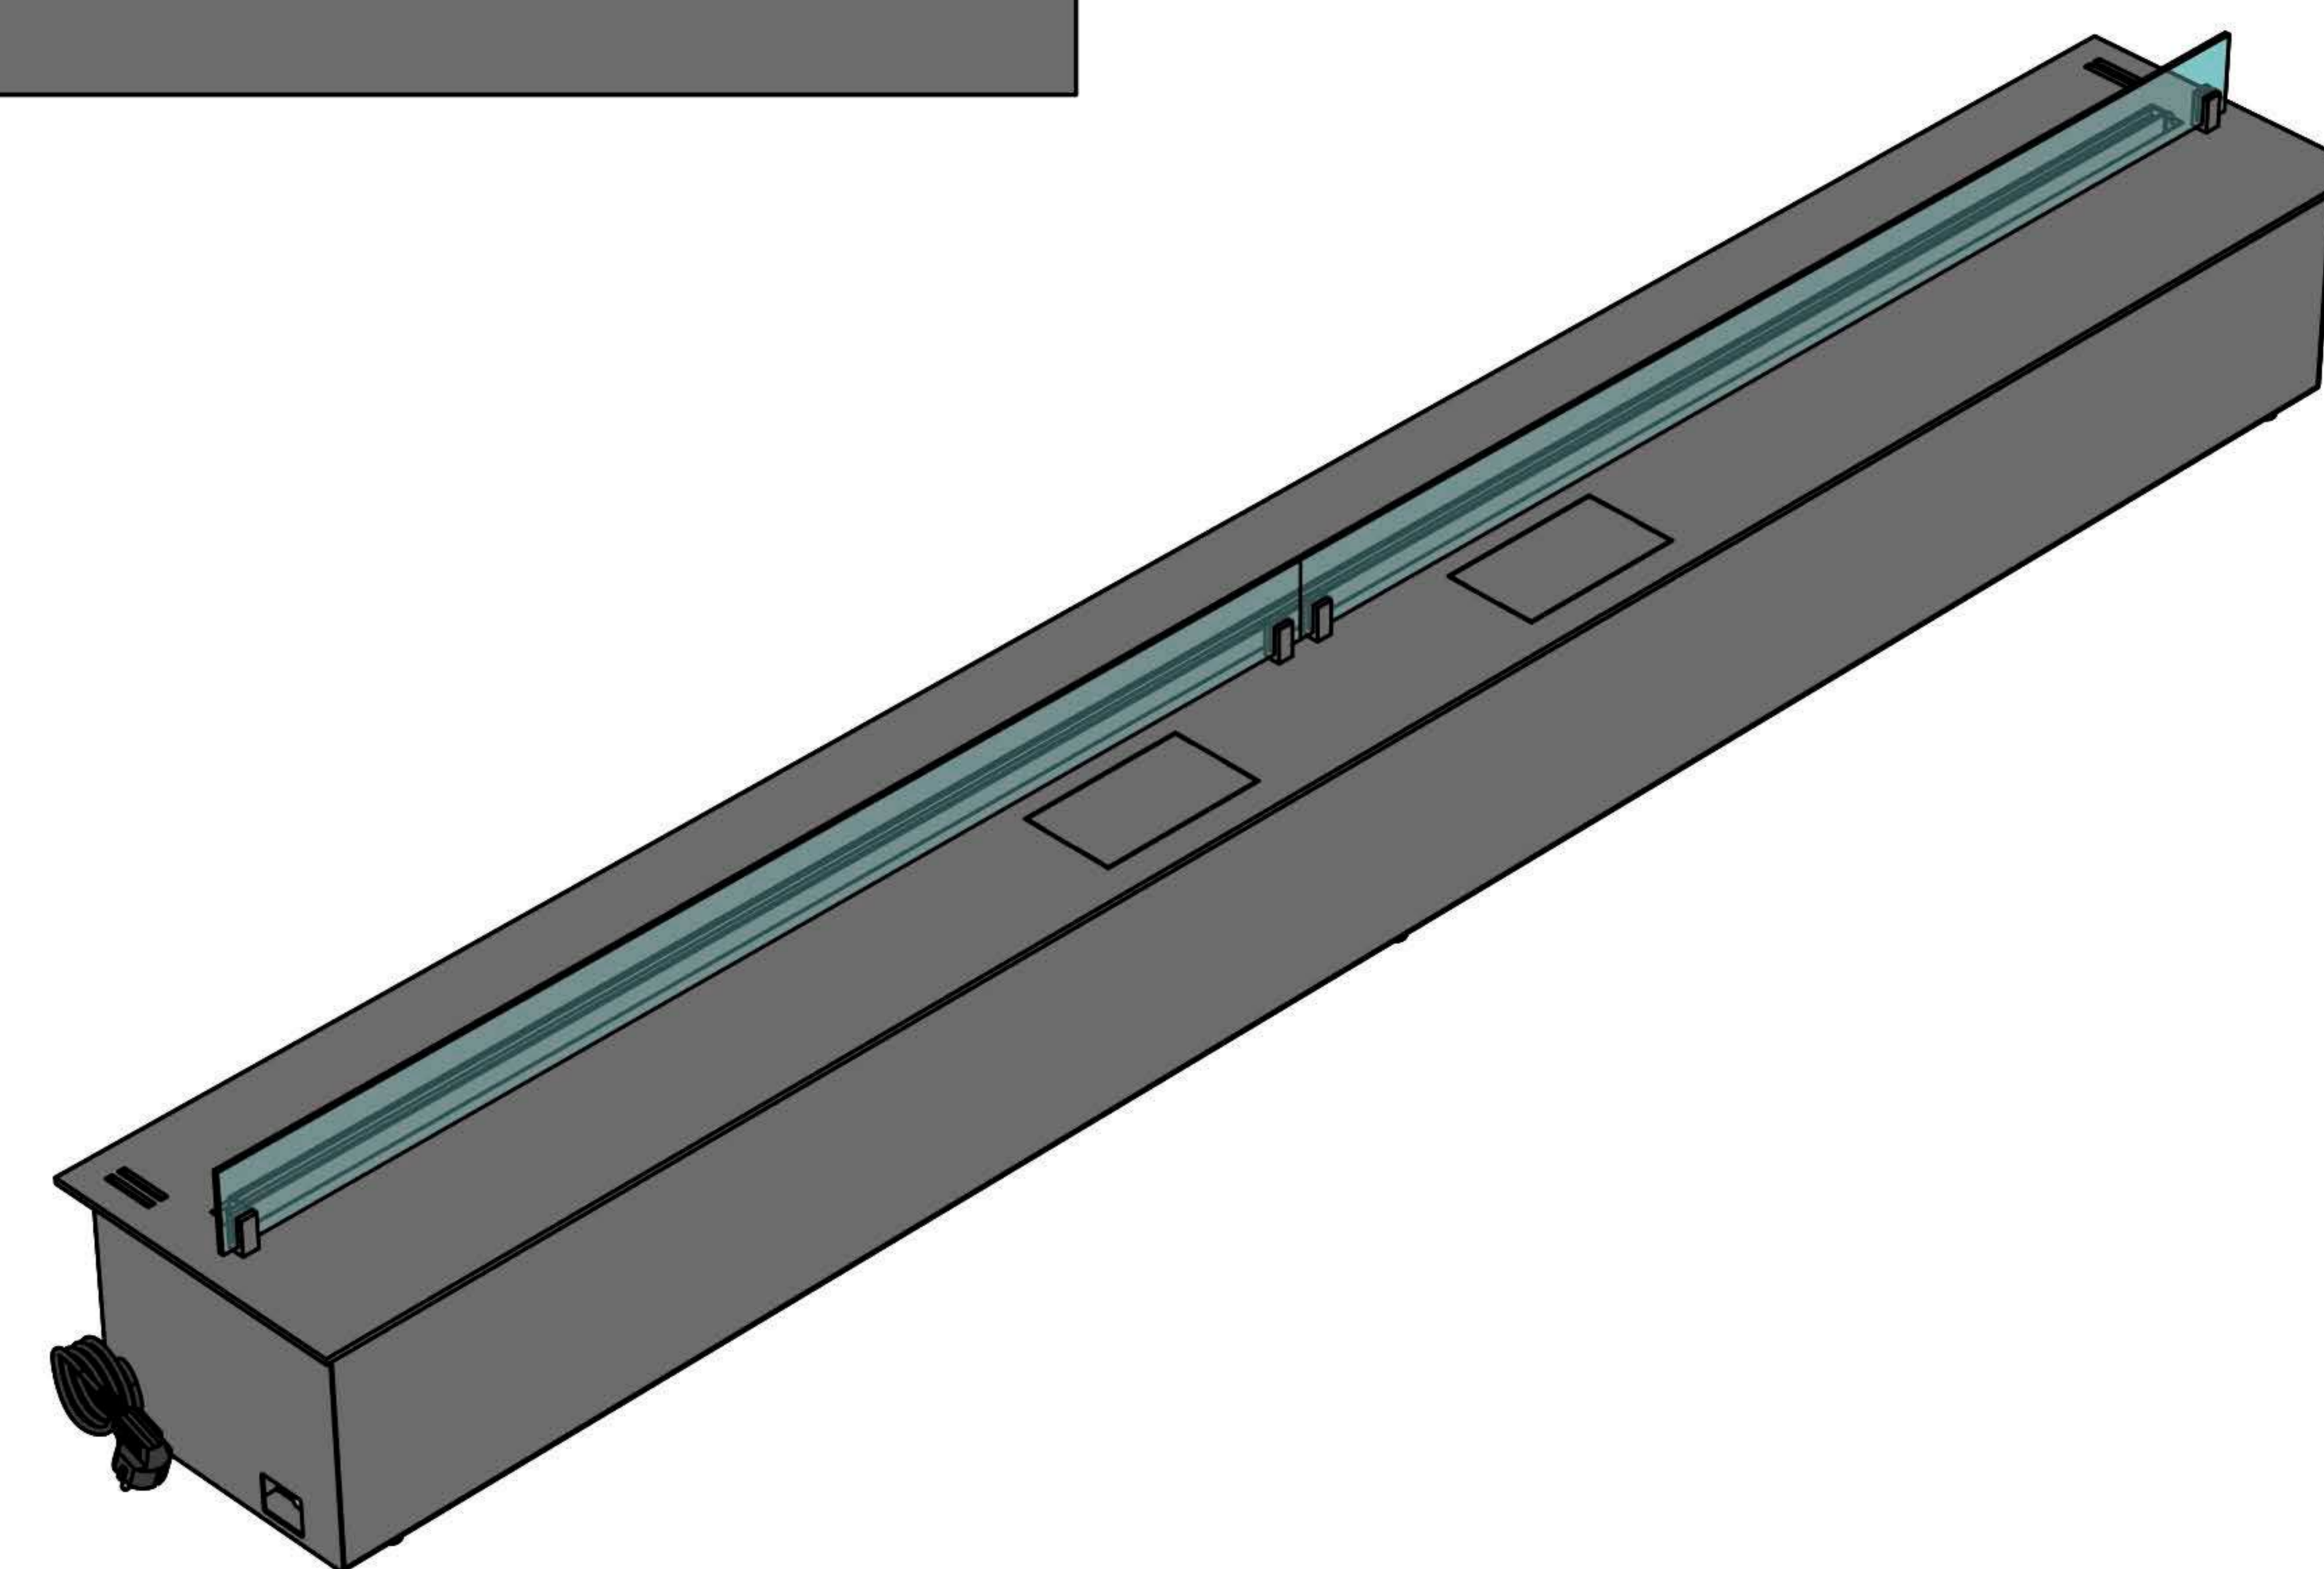

Автоматический биокамин DALEX Steel Plus

Размеры	Автоматический биокамин DALEX Steel Plus								
	L700	L800	L900	L1000	L1100	L1200	L1300	L1400	L1500
L1, мм	700	800	900	1000	1100	1200	1300	1400	1500
L2, мм	666	766	866	966	1066	1166	1266	1366	1466
L3, мм	600	700	800	900	1000	1100	1200	1300	1400
L4, мм	660	760	860	960	1060	1160	1260	1360	1460

Вид спереди

Вид сбоку

Вид сверху

Размеры	Автоматический биокамин DALEX Steel Plus				
	L1600	L1700	L1800	L1900	L2000
L1, мм	1600	1700	1800	1900	2000
L2, мм	1566	1666	1766	1866	1966
L3, мм	1500	1600	1700	1800	1900
L4, мм	1560	1660	1760	1860	1960

Вид спереди

Вид сбоку

Вид сверху

Размеры	Автоматический биокамин DALEX Steel Plus				
	L2100	L2200	L2300	L2400	L2500
L1, мм	2100	2200	2300	2400	2500
L2, мм	2066	2166	2266	2366	2466
L3, мм	2000	2100	2200	2300	2400
L4, мм	1030	1080	1130	1180	1230