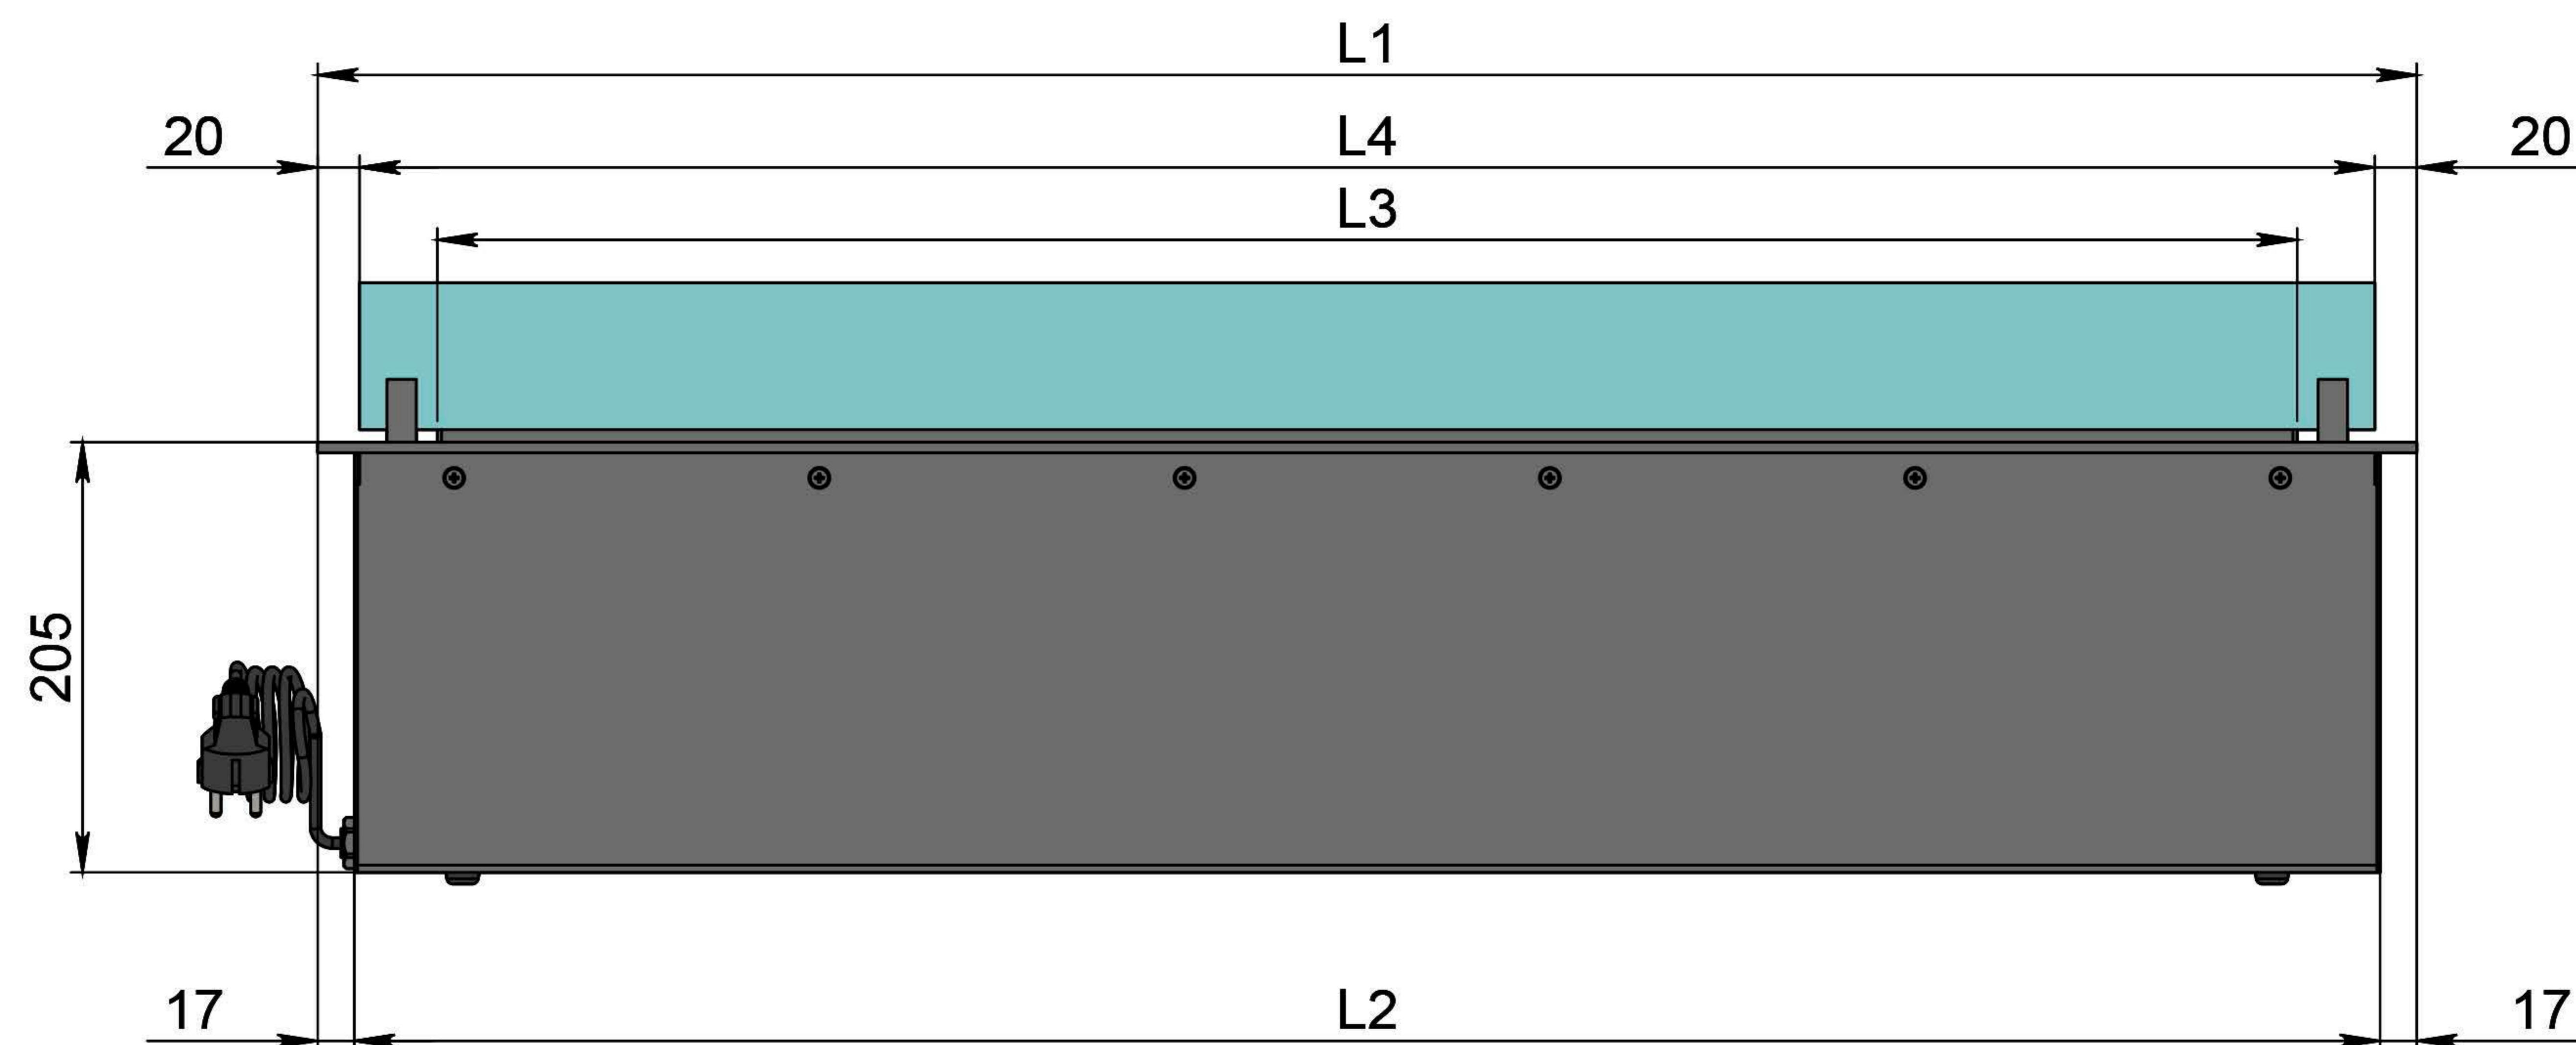

Вид спереди

Вид сбоку

Вид сверху

- 1. Лицевая панель.
- 2. Люк панели управления.
- 3. Люк заправки.
- 4. Воспламенитель.
- 5. Сопло (линия огня).
- 6. Металлический корпус.
- 7. Жаростойкое стекло.
- 8. Держатель стекла.
- 9. Кабель для подключения к электросети.
- 10. Автоматический выключатель.

Автоматический биокамин DALEX Steel Plus

Размеры	Автоматический биокамин DALEX Steel Plus								
	L700	L800	L900	L1000	L1100	L1200	L1300	L1400	L1500
L1, мм	700	800	900	1000	1100	1200	1300	1400	1500
L2, мм	666	766	866	966	1066	1166	1266	1366	1466
L3, мм	600	700	800	900	1000	1100	1200	1300	1400
L4, мм	660	760	860	960	1060	1160	1260	1360	1460

Вид спереди

Вид сбоку

Вид сверху

Размеры	Автоматический биокамин DALEX Steel Plus				
	L1600	L1700	L1800	L1900	L2000
L1, мм	1600	1700	1800	1900	2000
L2, мм	1566	1666	1766	1866	1966
L3, мм	1500	1600	1700	1800	1900
L4, мм	1560	1660	1760	1860	1960

Вид спереди

Вид сбоку

Вид сверху

Размеры	Автоматический биокамин DALEX Steel Plus				
	L2100	L2200	L2300	L2400	L2500
L1, мм	2100	2200	2300	2400	2500
L2, мм	2066	2166	2266	2366	2466
L3, мм	2000	2100	2200	2300	2400
L4, мм	1030	1080	1130	1180	1230