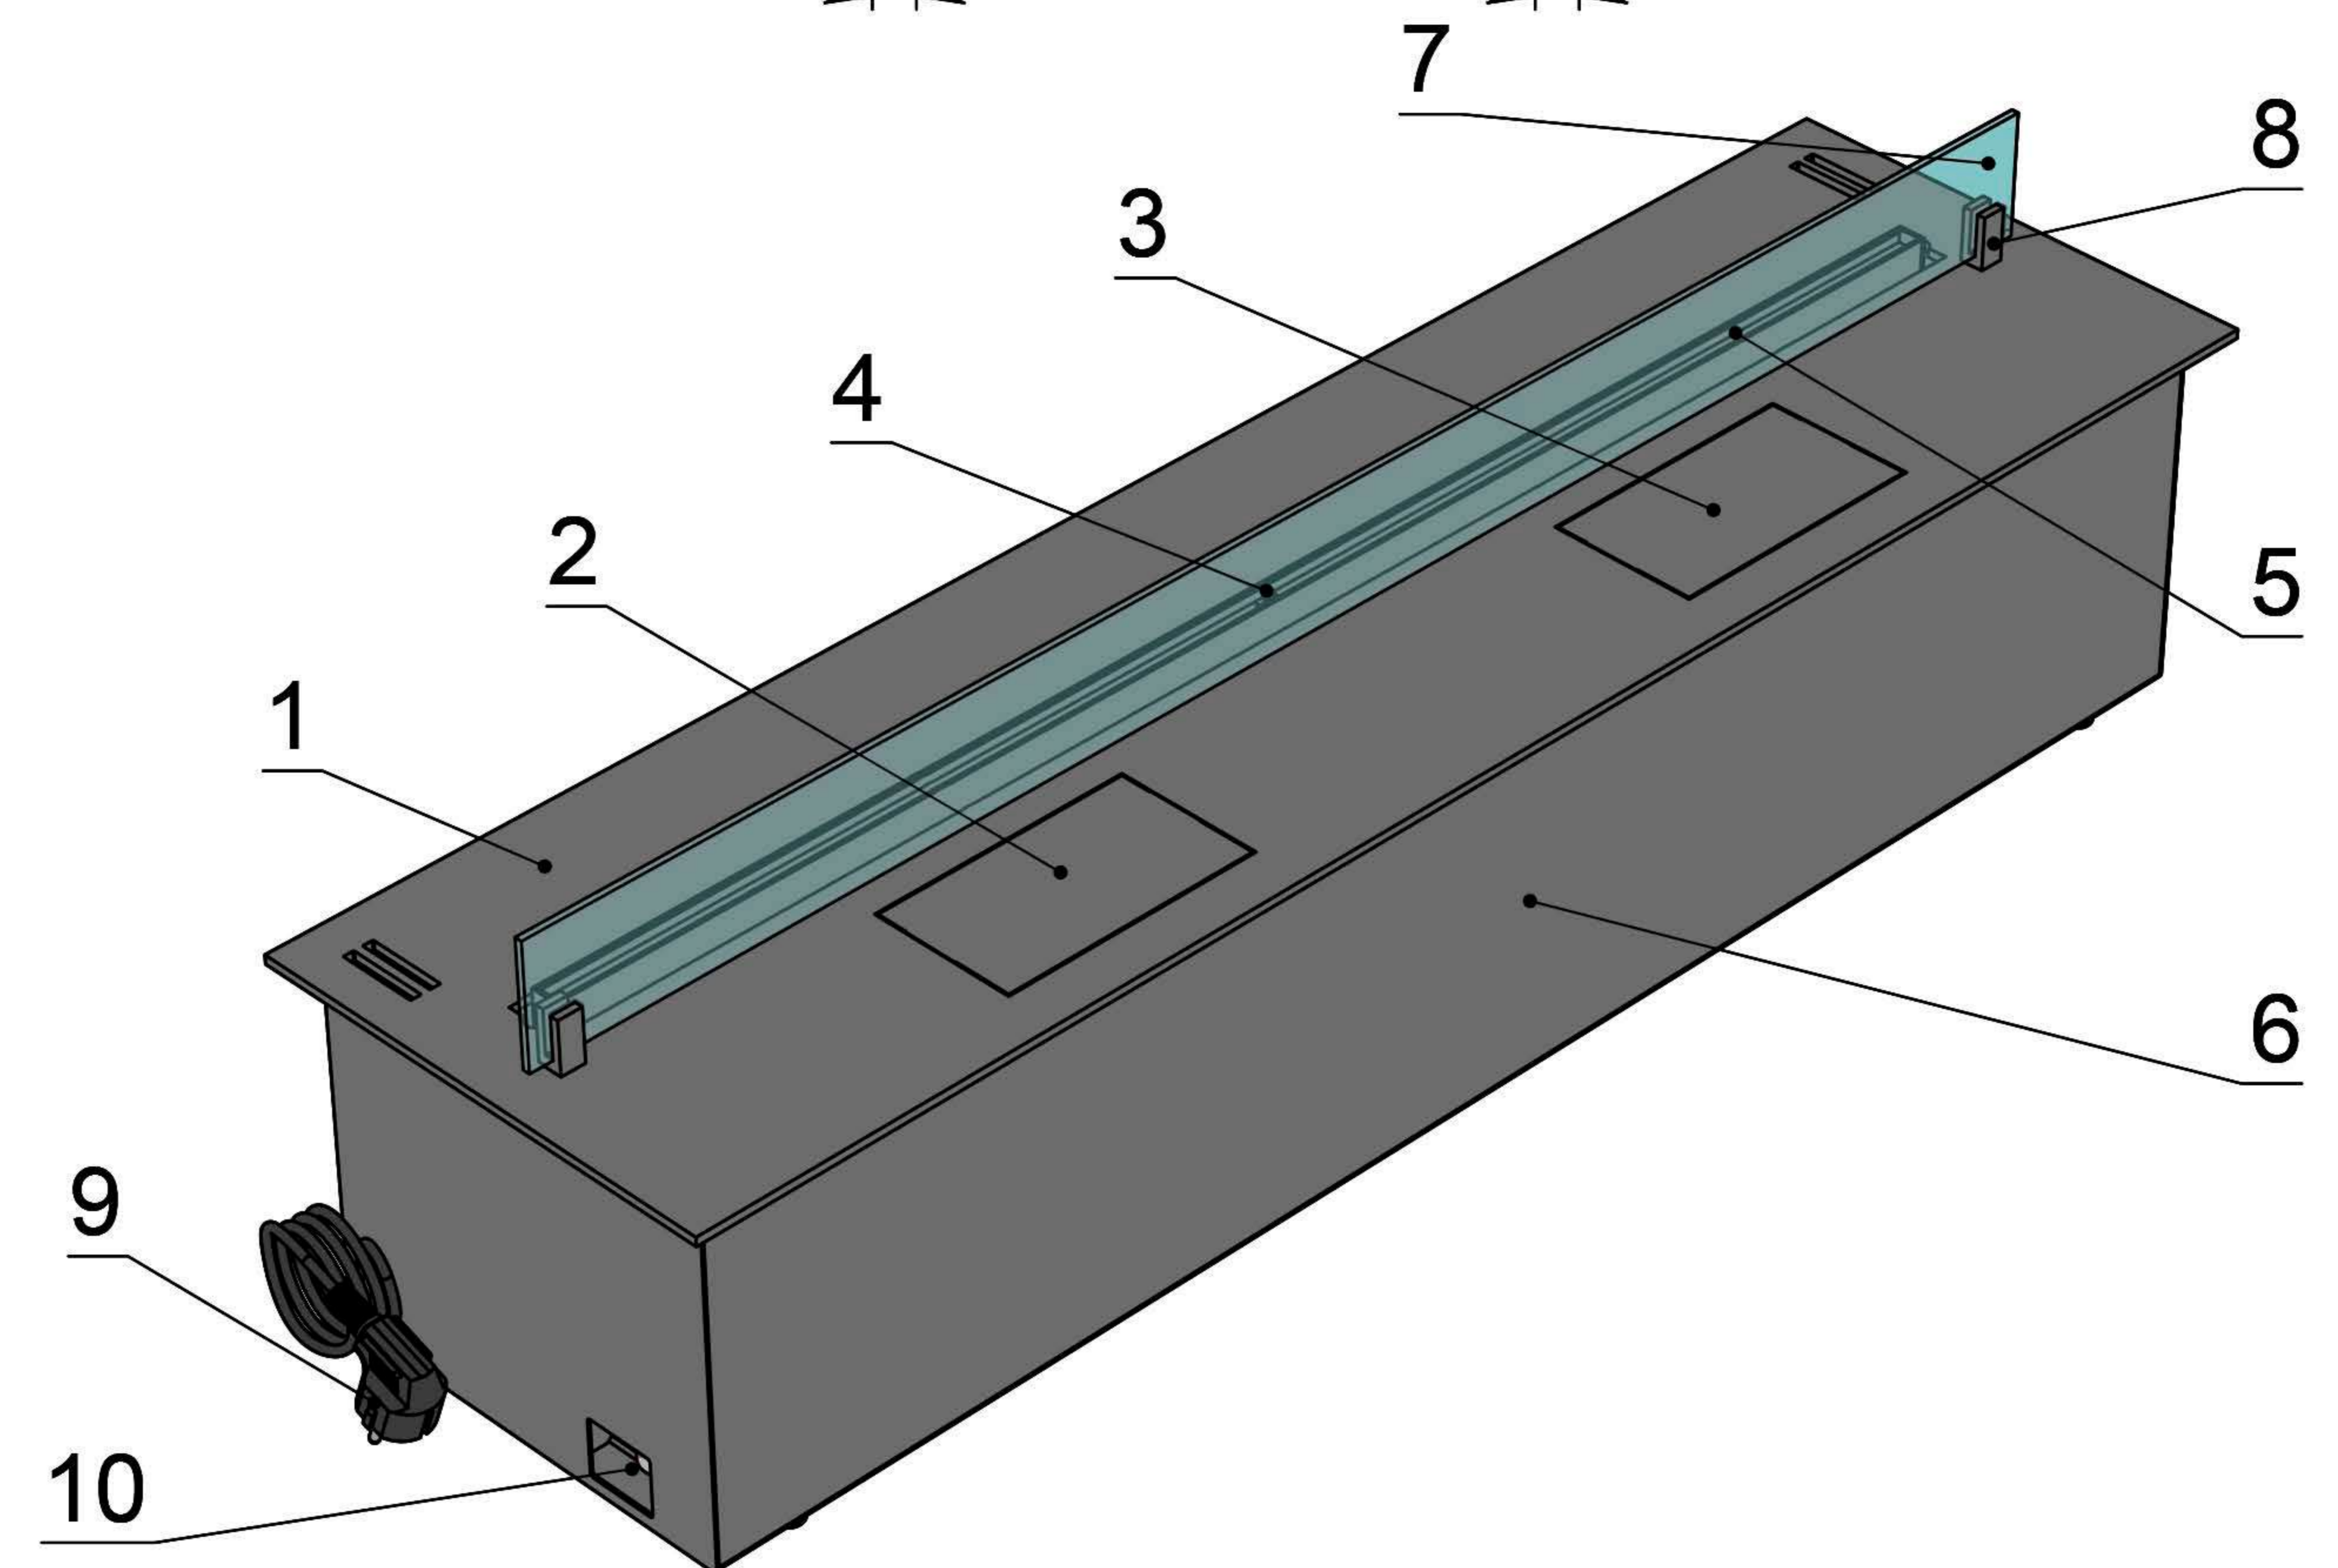

Вид спереди

Вид сбоку

Вид сверху

- 1. Лицевая панель.
- 2. Люк панели управления.
- 3. Люк заправки.
- 4. Воспламенитель.
- 5. Сопло (линия огня).
- 6. Металлический корпус.
- 7. Жаростойкое стекло.
- 8. Держатель стекла.
- 9. Кабель для подключения к электросети.
- 10. Автоматический выключатель.

Автоматический биокамин DALEX Steel Plus

Размеры	Автоматический биокамин DALEX Steel Plus								
	L700	L800	L900	L1000	L1100	L1200	L1300	L1400	L1500
L1, мм	700	800	900	1000	1100	1200	1300	1400	1500
L2, мм	666	766	866	966	1066	1166	1266	1366	1466
L3, мм	600	700	800	900	1000	1100	1200	1300	1400
L4, мм	660	760	860	960	1060	1160	1260	1360	1460

Вид спереди

Вид сбоку

Вид сверху

Размеры	Автоматический биокамин DALEX Steel Plus				
	L1600	L1700	L1800	L1900	L2000
L1, мм	1600	1700	1800	1900	2000
L2, мм	1566	1666	1766	1866	1966
L3, мм	1500	1600	1700	1800	1900
L4, мм	1560	1660	1760	1860	1960

Вид спереди

Вид сбоку

Вид сверху

Размеры	Автоматический биокамин DALEX Steel Plus				
	L2100	L2200	L2300	L2400	L2500
L1, мм	2100	2200	2300	2400	2500
L2, мм	2066	2166	2266	2366	2466
L3, мм	2000	2100	2200	2300	2400
L4, мм	1030	1080	1130	1180	1230