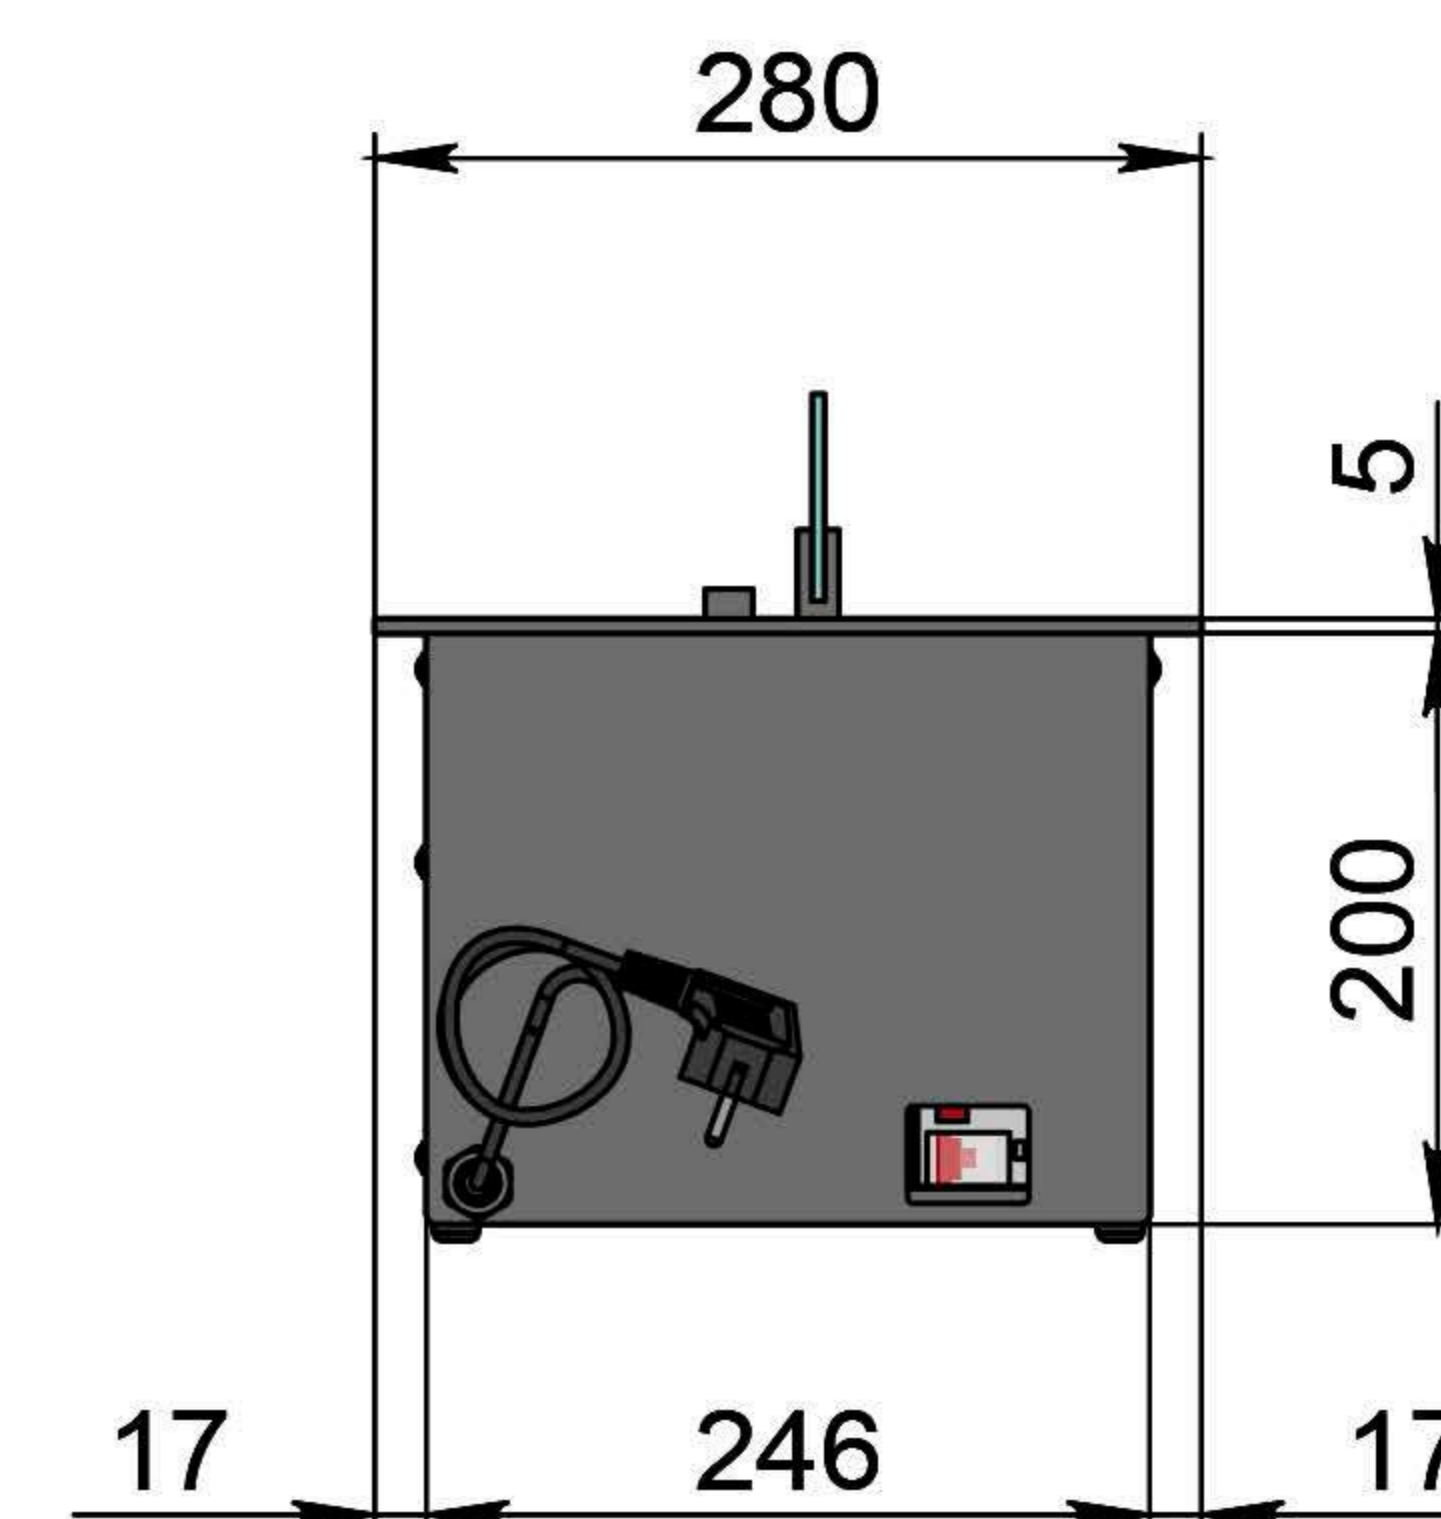

Автоматический биокамин DALEX Steel Plus

Размеры	Автоматический биокамин DALEX Steel Plus								
	L700	L800	L900	L1000	L1100	L1200	L1300	L1400	L1500
L1, мм	700	800	900	1000	1100	1200	1300	1400	1500
L2, мм	666	766	866	966	1066	1166	1266	1366	1466
L3, мм	600	700	800	900	1000	1100	1200	1300	1400
L4, мм	660	760	860	960	1060	1160	1260	1360	1460

Вид спереди

Вид сбоку

Вид сверху

Размеры	Автоматический биокамин DALEX Steel Plus				
	L1600	L1700	L1800	L1900	L2000
L1, мм	1600	1700	1800	1900	2000
L2, мм	1566	1666	1766	1866	1966
L3, мм	1500	1600	1700	1800	1900
L4, мм	1560	1660	1760	1860	1960

Вид спереди

Вид сбоку

Вид сверху

Размеры	Автоматический биокамин DALEX Steel Plus				
	L2100	L2200	L2300	L2400	L2500
L1, мм	2100	2200	2300	2400	2500
L2, мм	2066	2166	2266	2366	2466
L3, мм	2000	2100	2200	2300	2400
L4, мм	1030	1080	1130	1180	1230