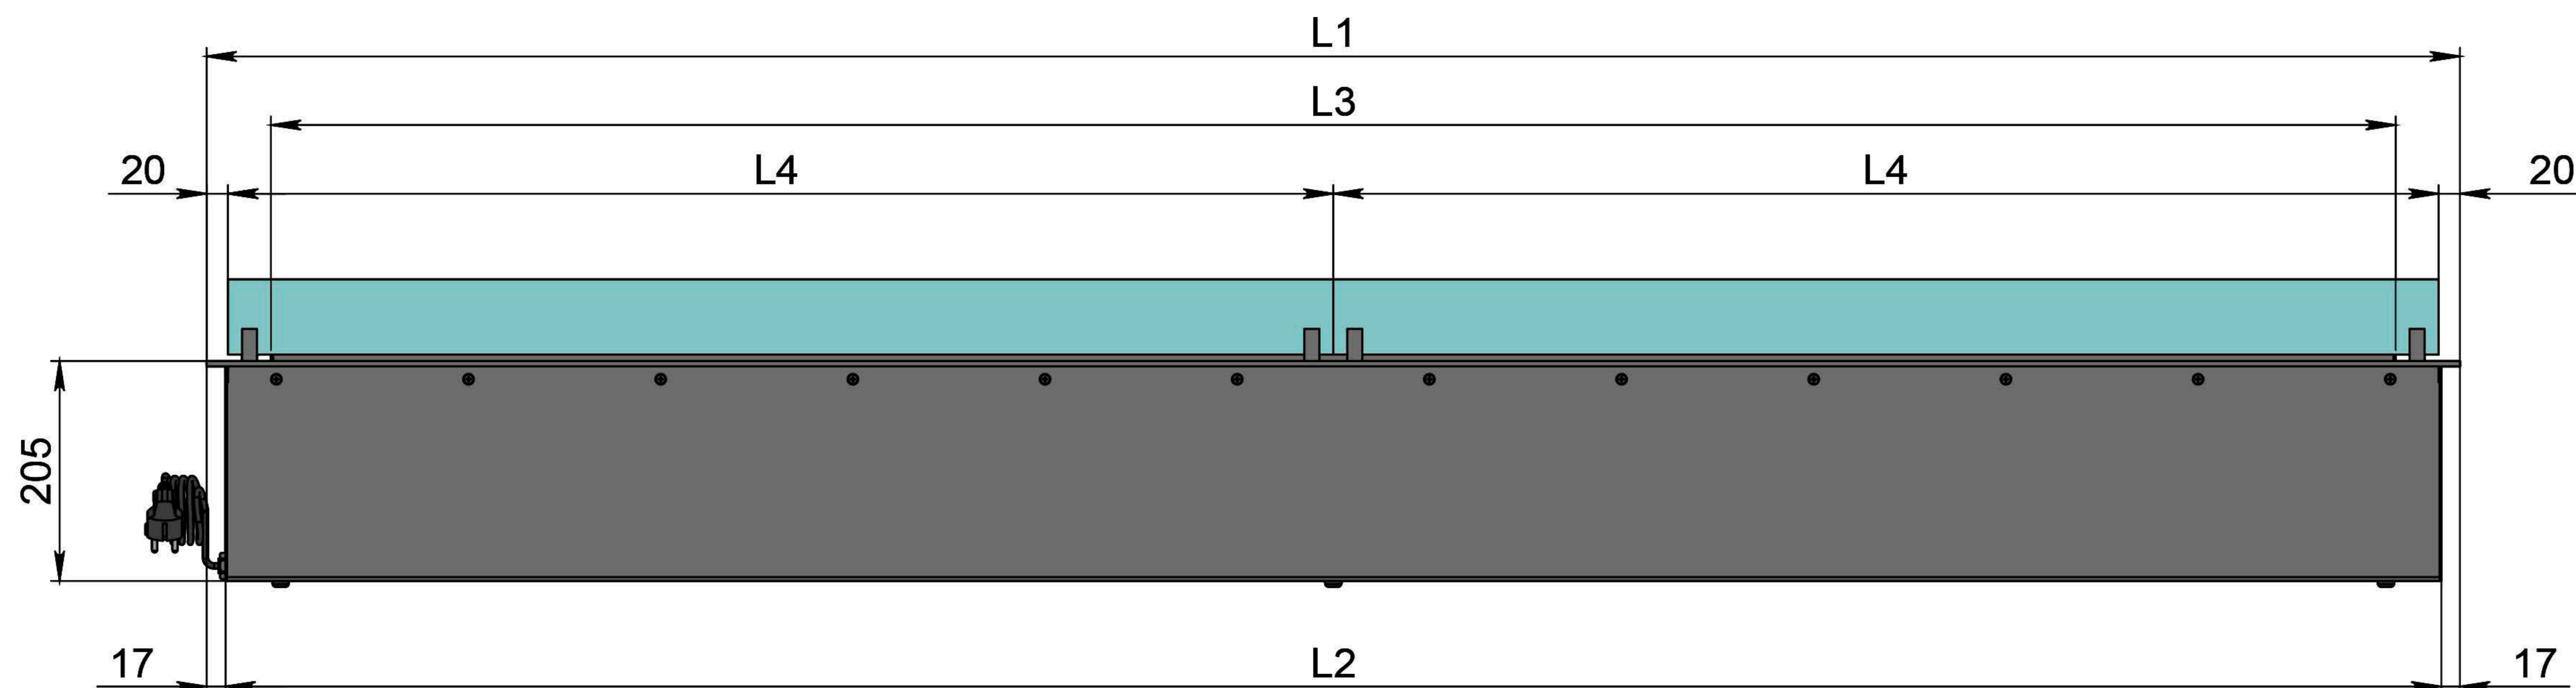

Автоматический биокамин DALEX Steel Plus

Размеры	Автоматический биокамин DALEX Steel Plus								
	L700	L800	L900	L1000	L1100	L1200	L1300	L1400	L1500
L1, мм	700	800	900	1000	1100	1200	1300	1400	1500
L2, мм	666	766	866	966	1066	1166	1266	1366	1466
L3, мм	600	700	800	900	1000	1100	1200	1300	1400
L4, мм	660	760	860	960	1060	1160	1260	1360	1460

Вид спереди

Вид сбоку

Вид сверху

Размеры	Автоматический биокамин DALEX Steel Plus				
	L1600	L1700	L1800	L1900	L2000
L1, мм	1600	1700	1800	1900	2000
L2, мм	1566	1666	1766	1866	1966
L3, мм	1500	1600	1700	1800	1900
L4, мм	1560	1660	1760	1860	1960

Вид спереди

Вид сбоку

Вид сверху

Размеры	Автоматический биокамин DALEX Steel Plus				
	L2100	L2200	L2300	L2400	L2500
L1, мм	2100	2200	2300	2400	2500
L2, мм	2066	2166	2266	2366	2466
L3, мм	2000	2100	2200	2300	2400
L4, мм	1030	1080	1130	1180	1230