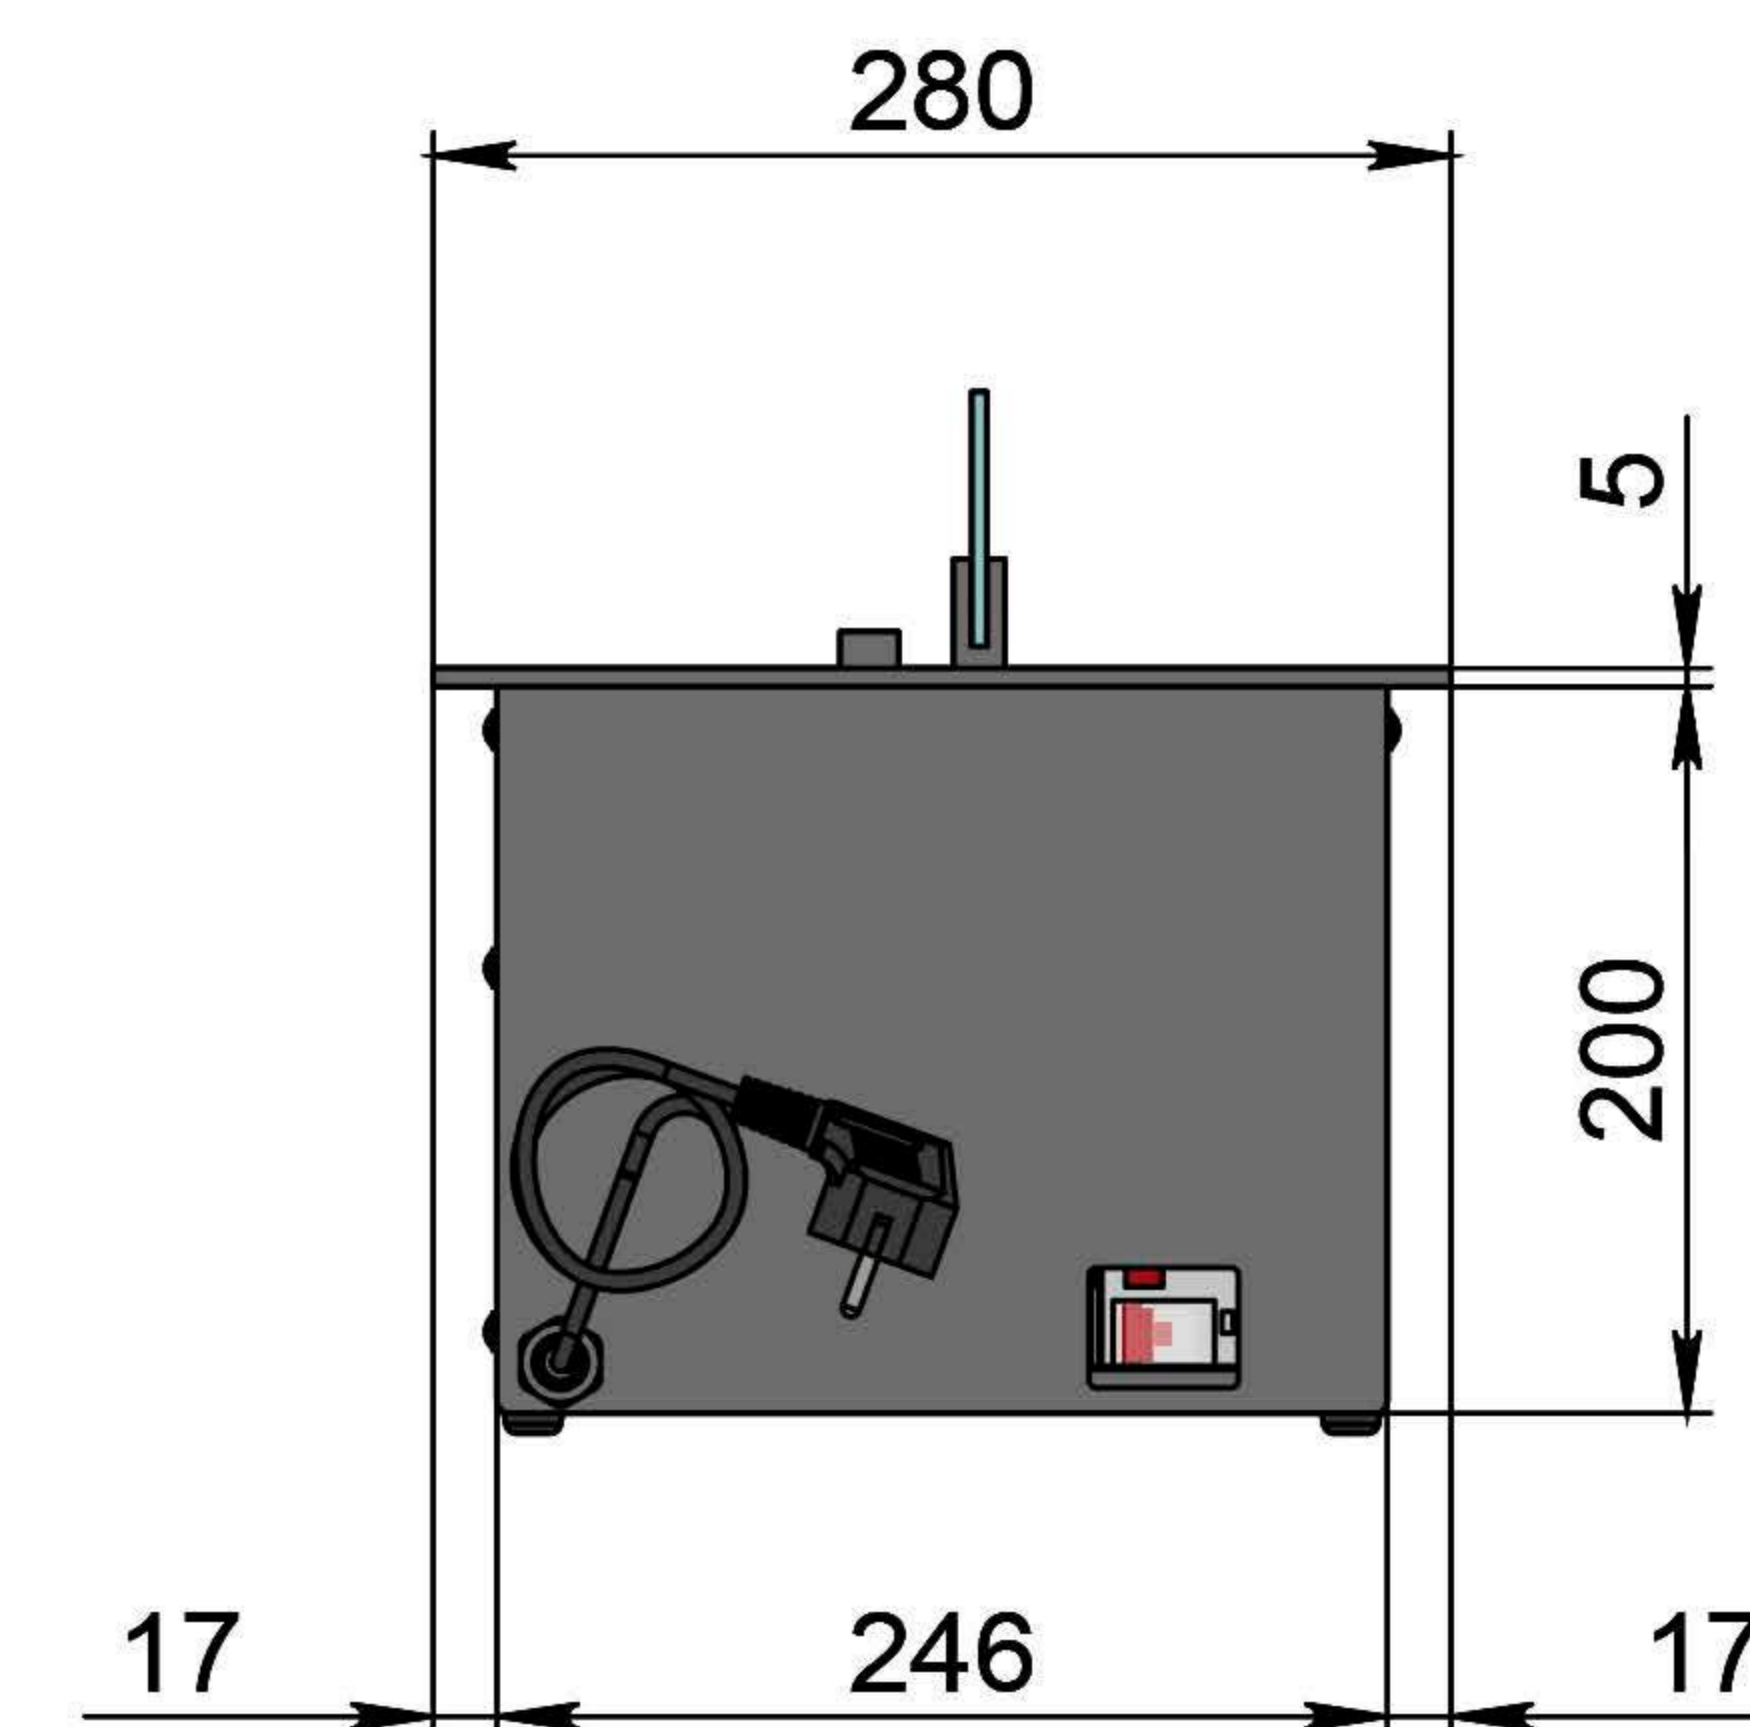

Вид спереди

Вид сбоку

Вид сверху

- 1. Лицевая панель.
- 2. Люк панели управления.
- 3. Люк заправки.
- 4. Воспламенитель.
- 5. Сопло (линия огня).
- 6. Металлический корпус.
- 7. Жаростойкое стекло.
- 8. Держатель стекла.
- 9. Кабель для подключения к электросети.
- 10. Автоматический выключатель.

Автоматический биокамин DALEX Steel Plus

Размеры	Автоматический биокамин DALEX Steel Plus								
	L700	L800	L900	L1000	L1100	L1200	L1300	L1400	L1500
L1, мм	700	800	900	1000	1100	1200	1300	1400	1500
L2, мм	666	766	866	966	1066	1166	1266	1366	1466
L3, мм	600	700	800	900	1000	1100	1200	1300	1400
L4, мм	660	760	860	960	1060	1160	1260	1360	1460

Вид спереди

Вид сбоку

Вид сверху

Размеры	Автоматический биокамин DALEX Steel Plus				
	L1600	L1700	L1800	L1900	L2000
L1, мм	1600	1700	1800	1900	2000
L2, мм	1566	1666	1766	1866	1966
L3, мм	1500	1600	1700	1800	1900
L4, мм	1560	1660	1760	1860	1960

Вид спереди

Вид сбоку

Вид сверху

Размеры	Автоматический биокамин DALEX Steel Plus				
	L2100	L2200	L2300	L2400	L2500
L1, мм	2100	2200	2300	2400	2500
L2, мм	2066	2166	2266	2366	2466
L3, мм	2000	2100	2200	2300	2400
L4, мм	1030	1080	1130	1180	1230