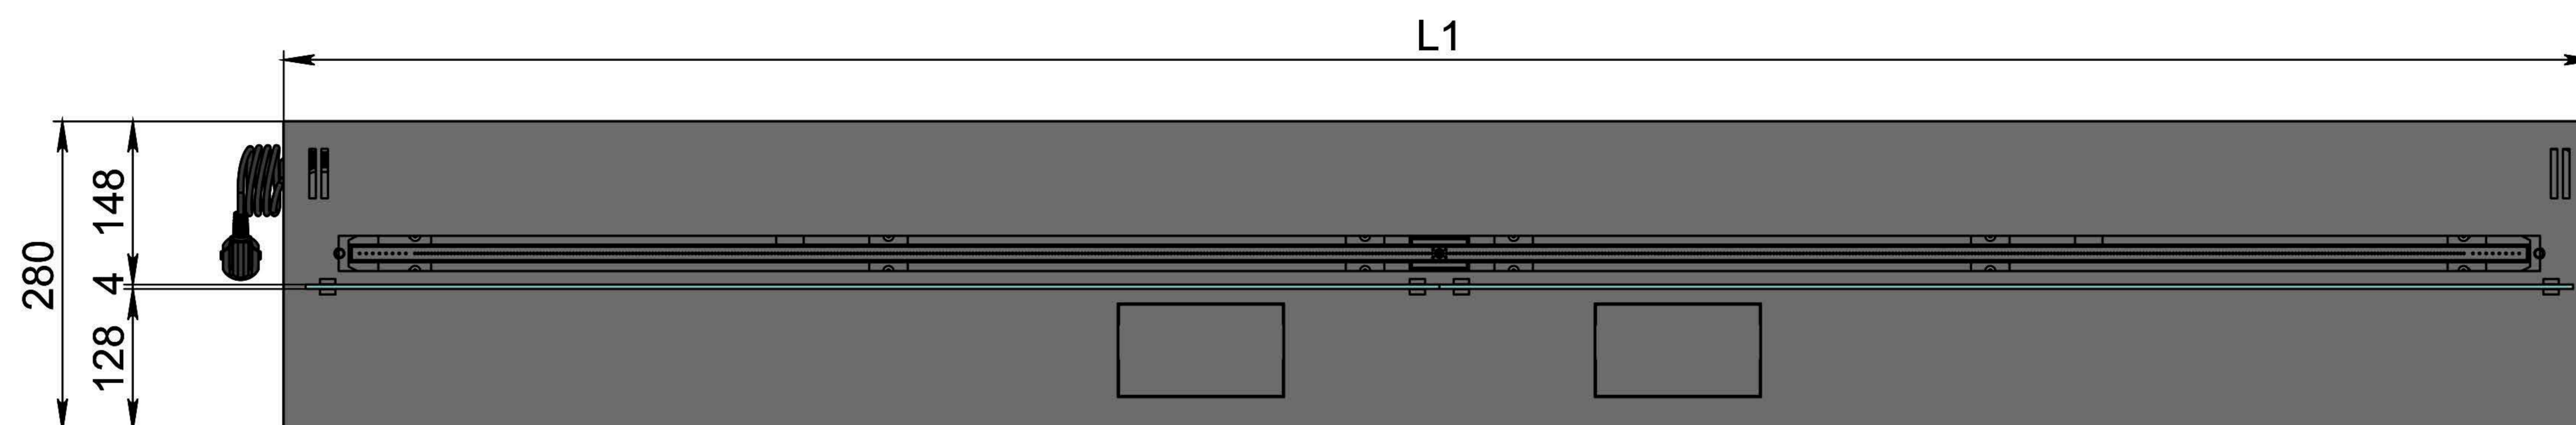

Автоматический биокамин DALEX Steel Plus

Размеры	Автоматический биокамин DALEX Steel Plus								
	L700	L800	L900	L1000	L1100	L1200	L1300	L1400	L1500
L1, мм	700	800	900	1000	1100	1200	1300	1400	1500
L2, мм	666	766	866	966	1066	1166	1266	1366	1466
L3, мм	600	700	800	900	1000	1100	1200	1300	1400
L4, мм	660	760	860	960	1060	1160	1260	1360	1460

Вид спереди

Вид сбоку

Вид сверху

Размеры	Автоматический биокамин DALEX Steel Plus				
	L1600	L1700	L1800	L1900	L2000
L1, мм	1600	1700	1800	1900	2000
L2, мм	1566	1666	1766	1866	1966
L3, мм	1500	1600	1700	1800	1900
L4, мм	1560	1660	1760	1860	1960

Вид спереди

Вид сбоку

Вид сверху

Размеры	Автоматический биокамин DALEX Steel Plus				
	L2100	L2200	L2300	L2400	L2500
L1, мм	2100	2200	2300	2400	2500
L2, мм	2066	2166	2266	2366	2466
L3, мм	2000	2100	2200	2300	2400
L4, мм	1030	1080	1130	1180	1230