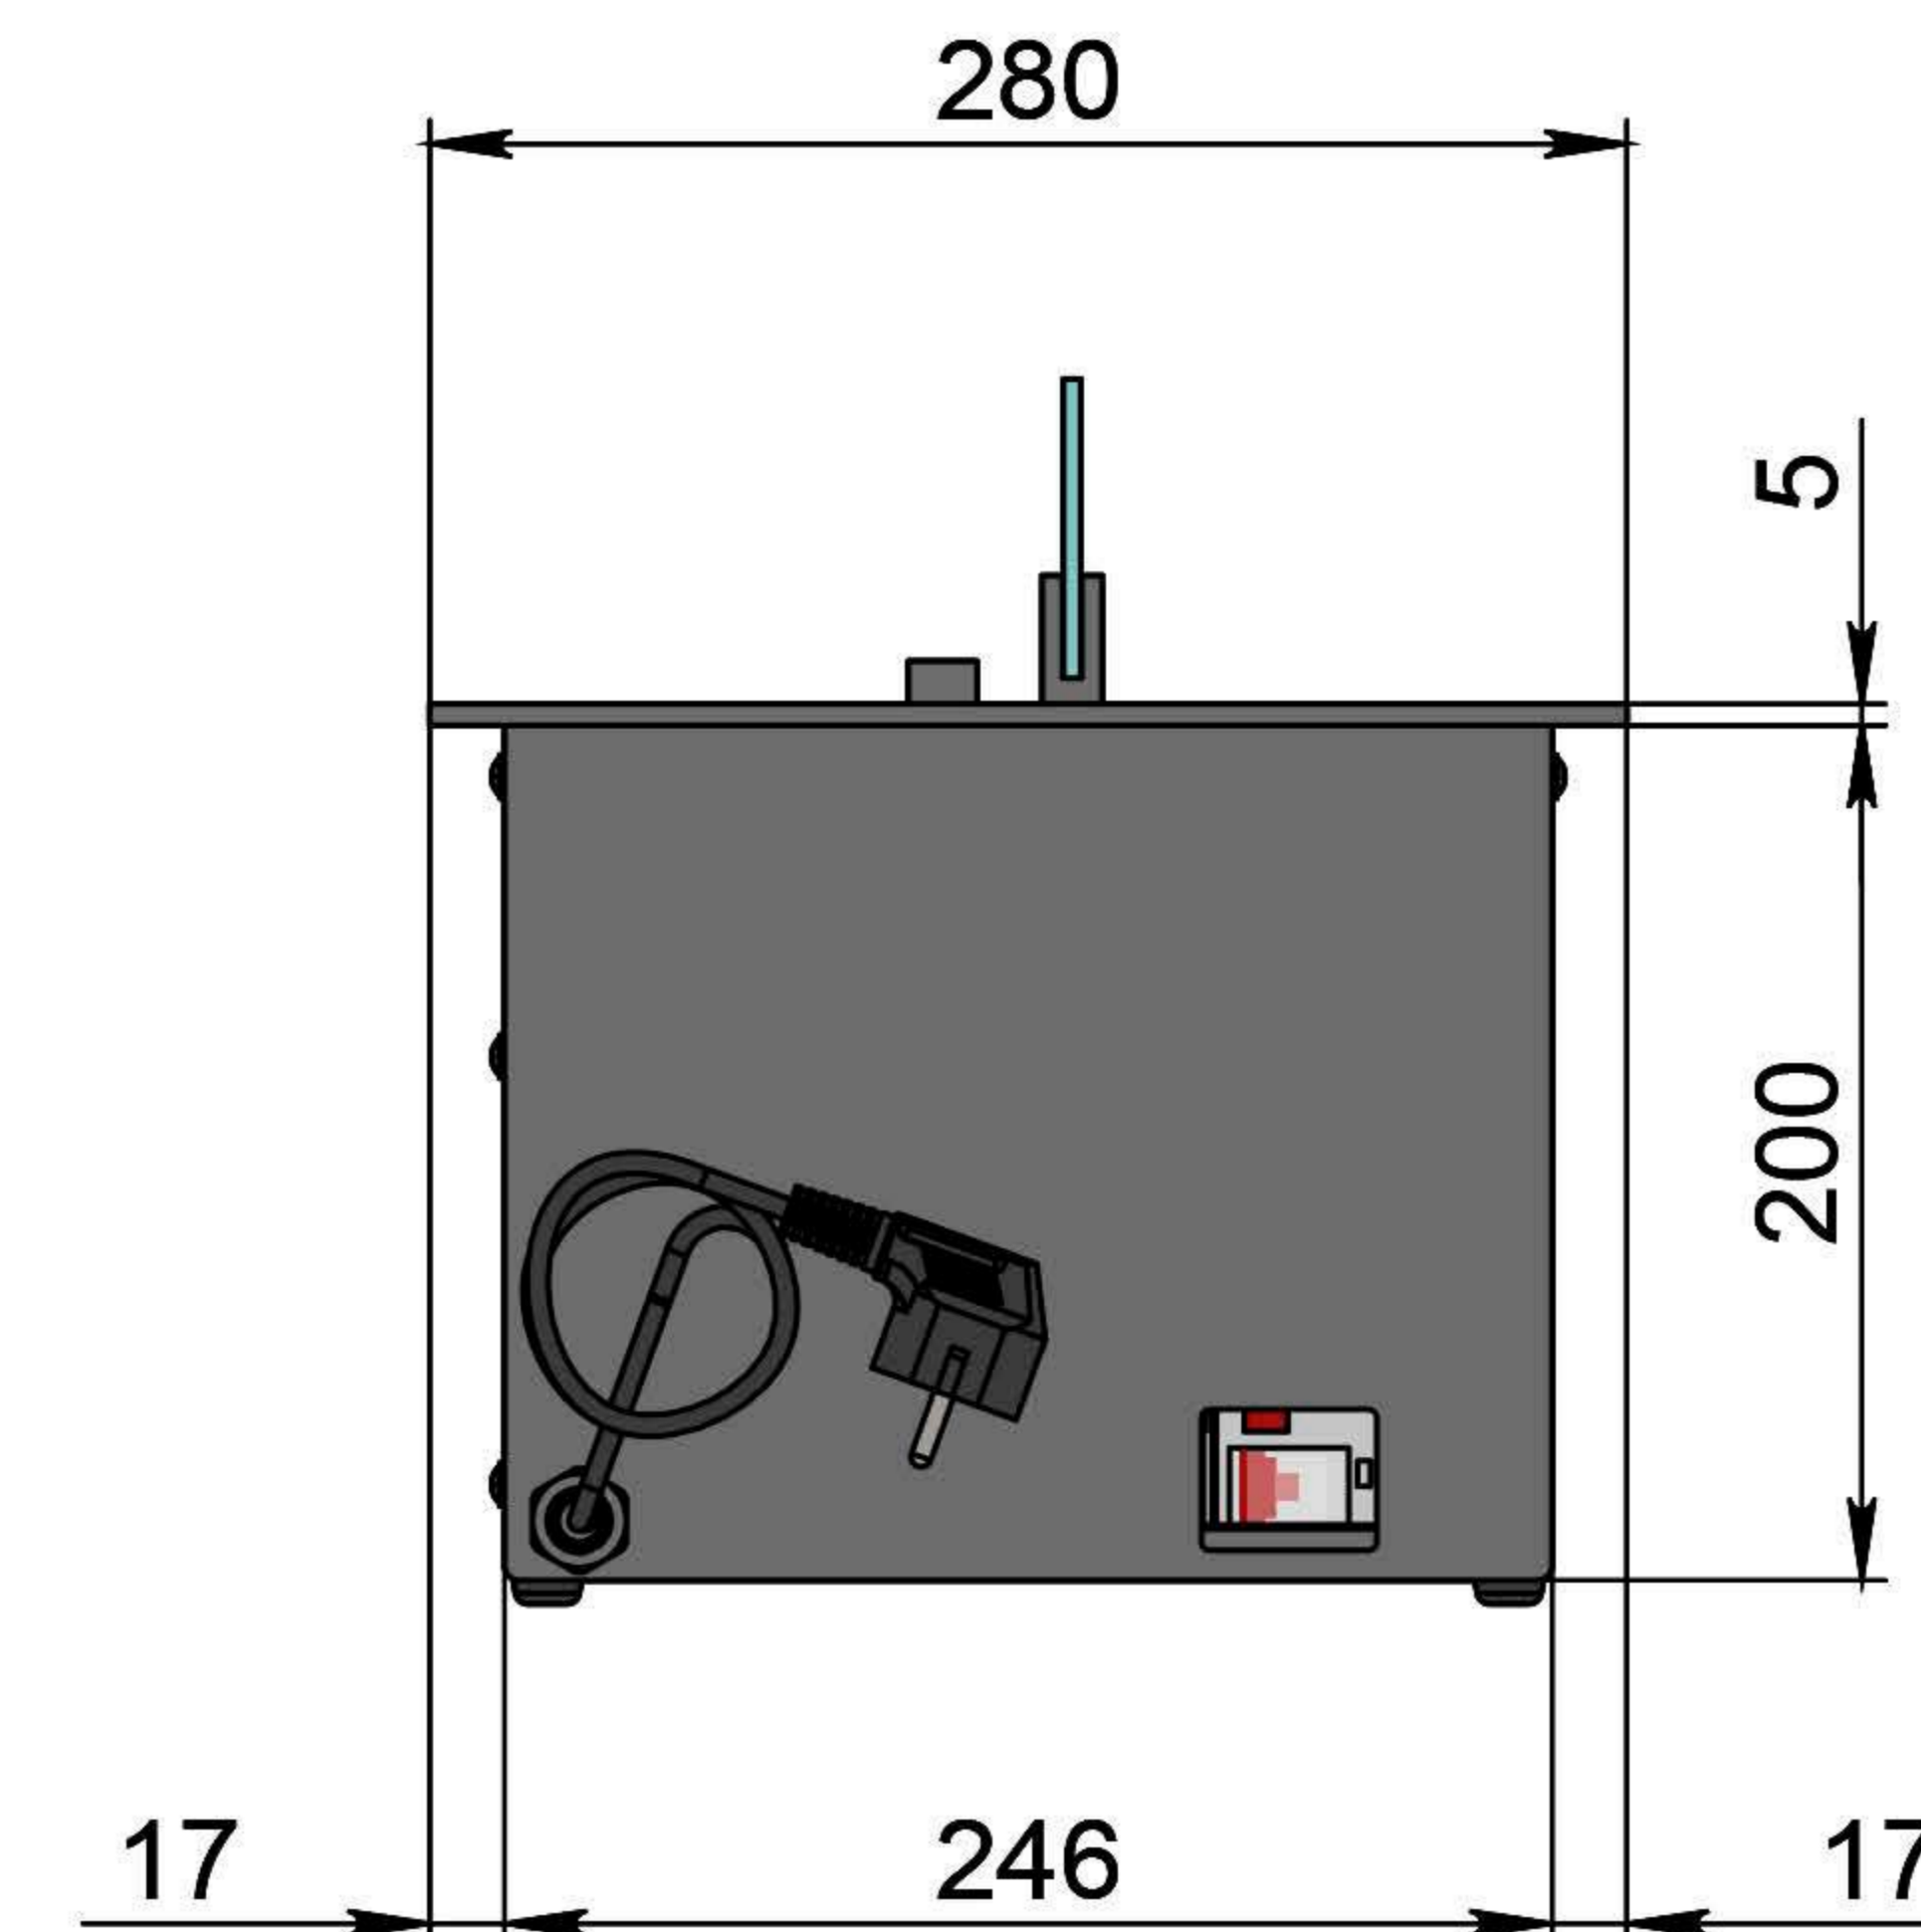

Вид спереди

Вид сбоку

Вид сверху

- 1. Лицевая панель.
- 2. Люк панели управления.
- 3. Люк заправки.
- 4. Воспламенитель.
- 5. Сопло (линия огня).
- 6. Металлический корпус.
- 7. Жаростойкое стекло.
- 8. Держатель стекла.
- 9. Кабель для подключения к электросети.
- 10. Автоматический выключатель.

Автоматический биокамин DALEX Steel Plus

Размеры	Автоматический биокамин DALEX Steel Plus								
	L700	L800	L900	L1000	L1100	L1200	L1300	L1400	L1500
L1, мм	700	800	900	1000	1100	1200	1300	1400	1500
L2, мм	666	766	866	966	1066	1166	1266	1366	1466
L3, мм	600	700	800	900	1000	1100	1200	1300	1400
L4, мм	660	760	860	960	1060	1160	1260	1360	1460

Вид спереди

Вид сбоку

Вид сверху

Размеры	Автоматический биокамин DALEX Steel Plus				
	L1600	L1700	L1800	L1900	L2000
L1, мм	1600	1700	1800	1900	2000
L2, мм	1566	1666	1766	1866	1966
L3, мм	1500	1600	1700	1800	1900
L4, мм	1560	1660	1760	1860	1960

Вид спереди

Вид сбоку

Вид сверху

Размеры	Автоматический биокамин DALEX Steel Plus				
	L2100	L2200	L2300	L2400	L2500
L1, мм	2100	2200	2300	2400	2500
L2, мм	2066	2166	2266	2366	2466
L3, мм	2000	2100	2200	2300	2400
L4, мм	1030	1080	1130	1180	1230