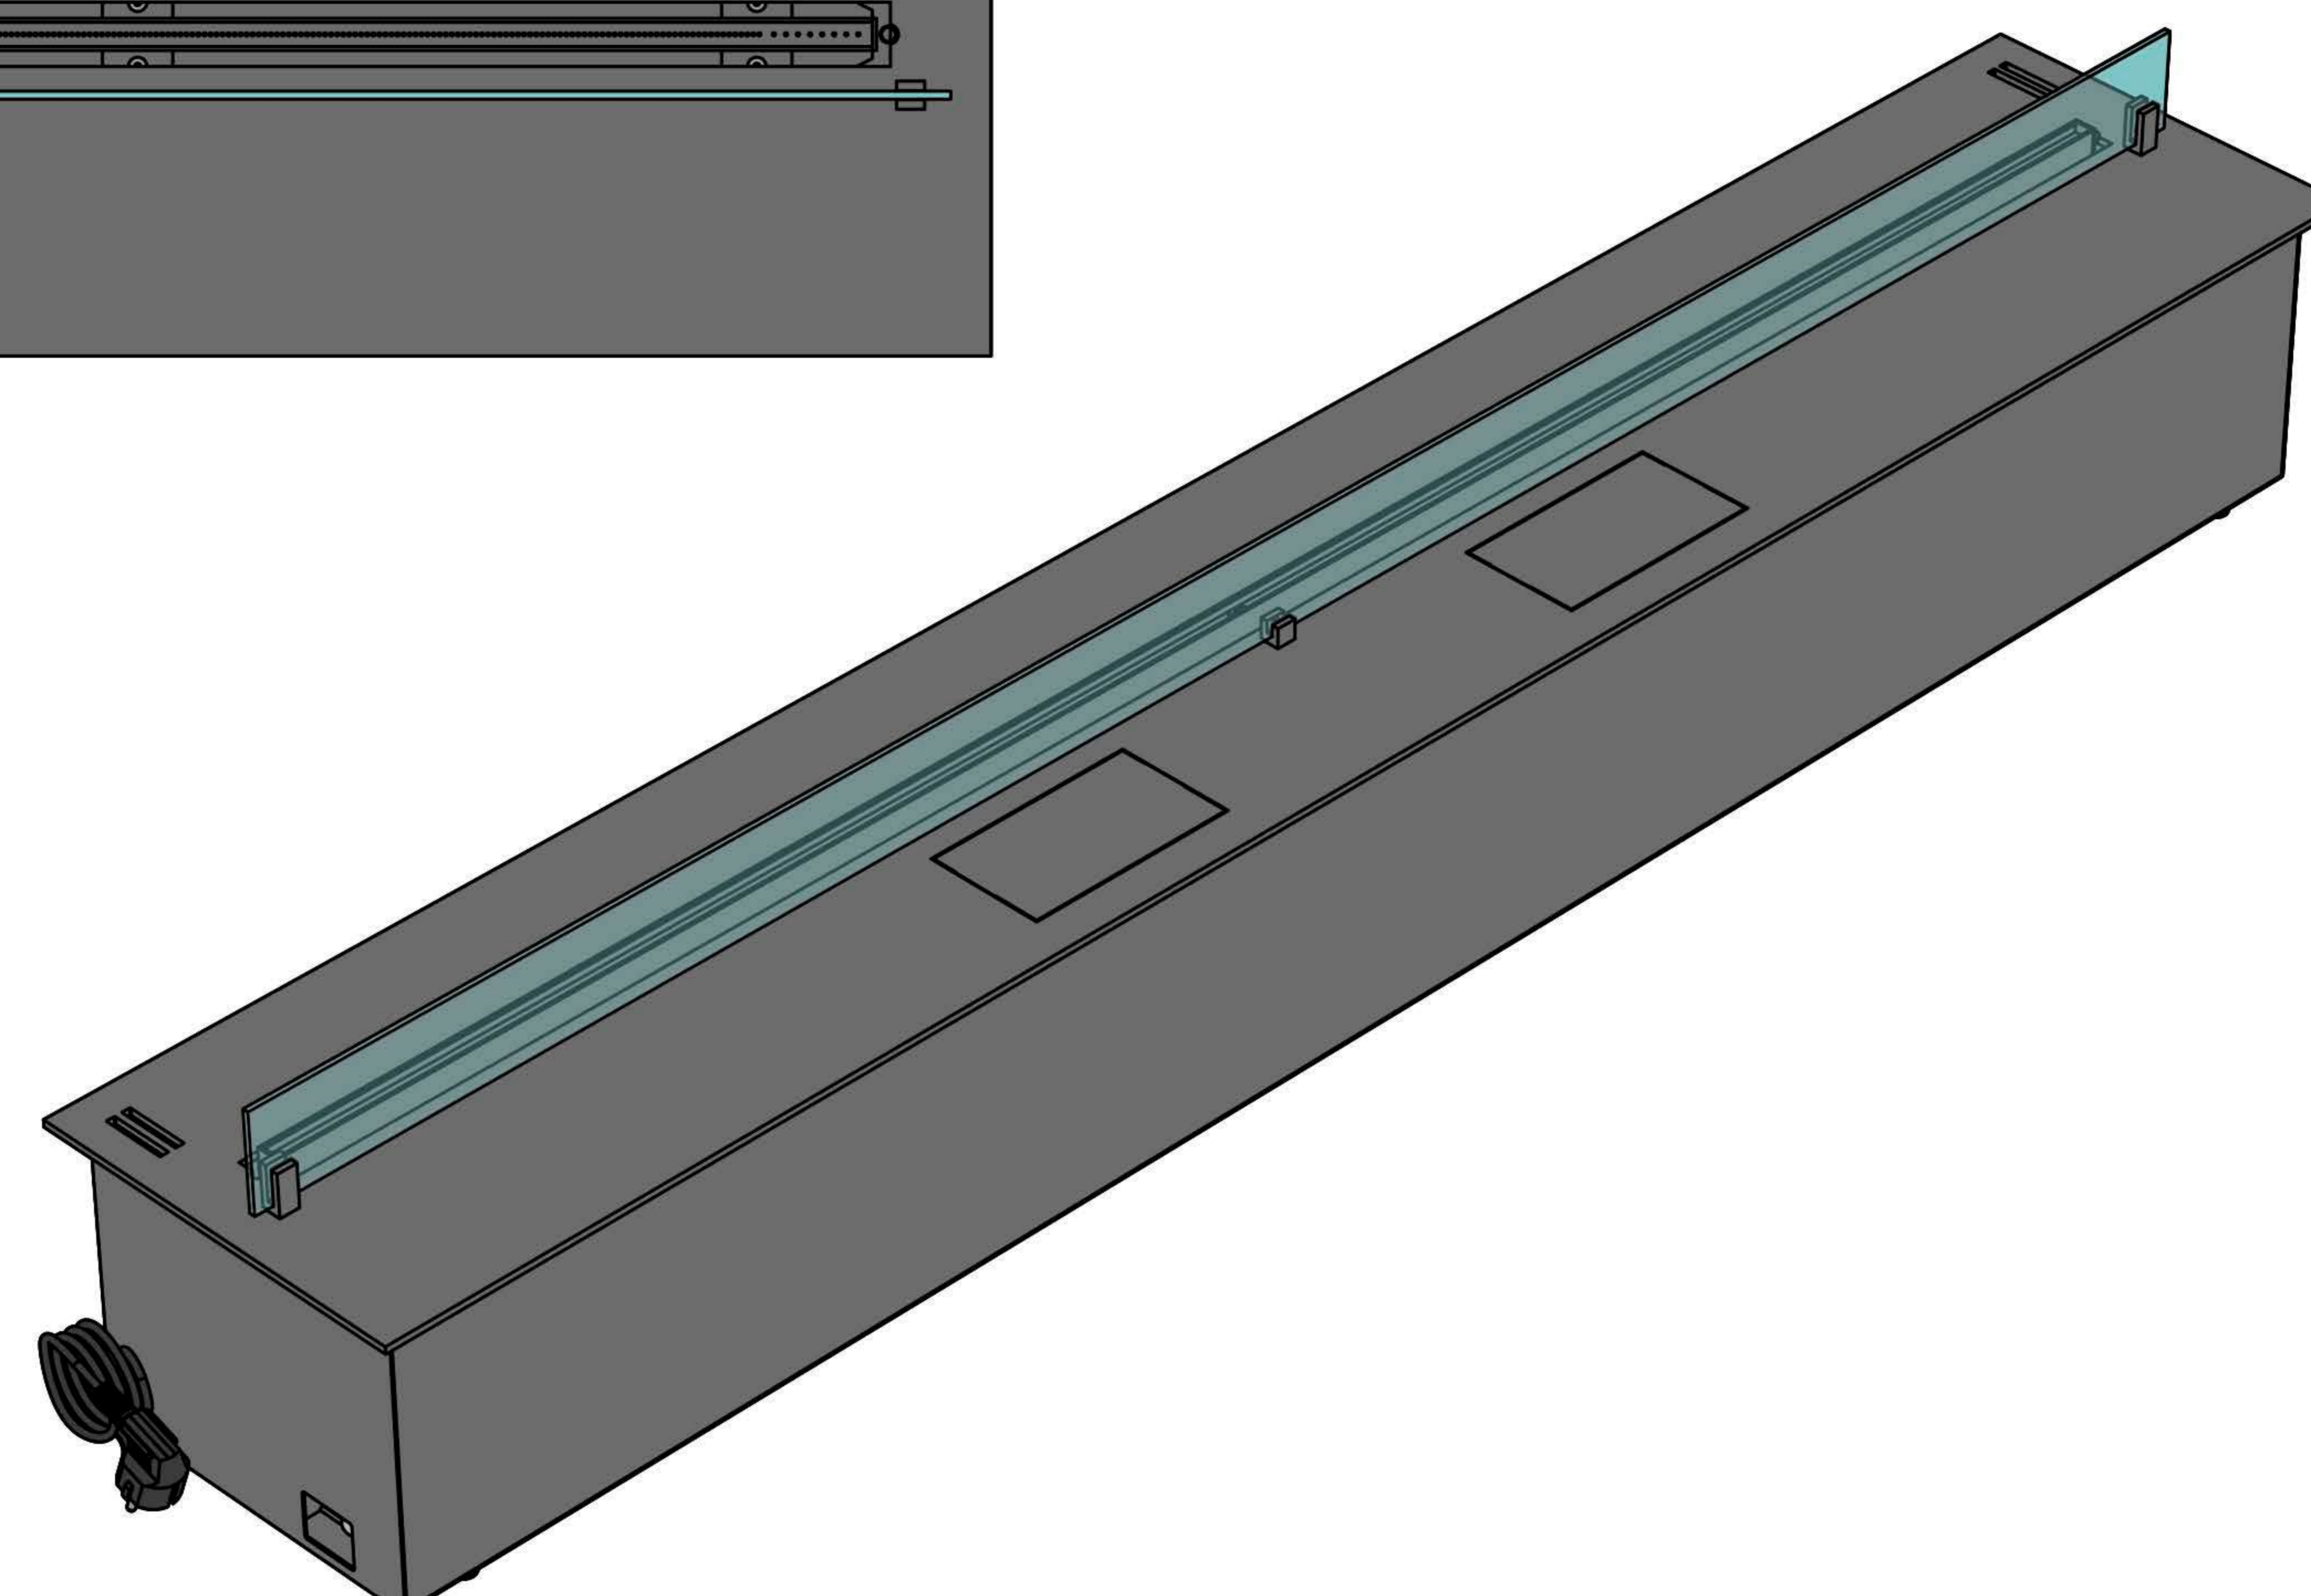

Вид спереди

Вид сбоку

Вид сверху

- 1. Лицевая панель.
- 2. Люк панели управления.
- 3. Люк заправки.
- 4. Воспламенитель.
- 5. Сопло (линия огня).
- 6. Металлический корпус.
- 7. Жаростойкое стекло.
- 8. Держатель стекла.
- 9. Кабель для подключения к электросети.
- 10. Автоматический выключатель.

Автоматический биокамин DALEX Steel Plus

Размеры	Автоматический биокамин DALEX Steel Plus								
	L700	L800	L900	L1000	L1100	L1200	L1300	L1400	L1500
L1, мм	700	800	900	1000	1100	1200	1300	1400	1500
L2, мм	666	766	866	966	1066	1166	1266	1366	1466
L3, мм	600	700	800	900	1000	1100	1200	1300	1400
L4, мм	660	760	860	960	1060	1160	1260	1360	1460

Вид спереди

Вид сбоку

Вид сверху

Размеры	Автоматический биокамин DALEX Steel Plus				
	L1600	L1700	L1800	L1900	L2000
L1, мм	1600	1700	1800	1900	2000
L2, мм	1566	1666	1766	1866	1966
L3, мм	1500	1600	1700	1800	1900
L4, мм	1560	1660	1760	1860	1960

Вид спереди

Вид сбоку

Вид сверху

Размеры	Автоматический биокамин DALEX Steel Plus				
	L2100	L2200	L2300	L2400	L2500
L1, мм	2100	2200	2300	2400	2500
L2, мм	2066	2166	2266	2366	2466
L3, мм	2000	2100	2200	2300	2400
L4, мм	1030	1080	1130	1180	1230