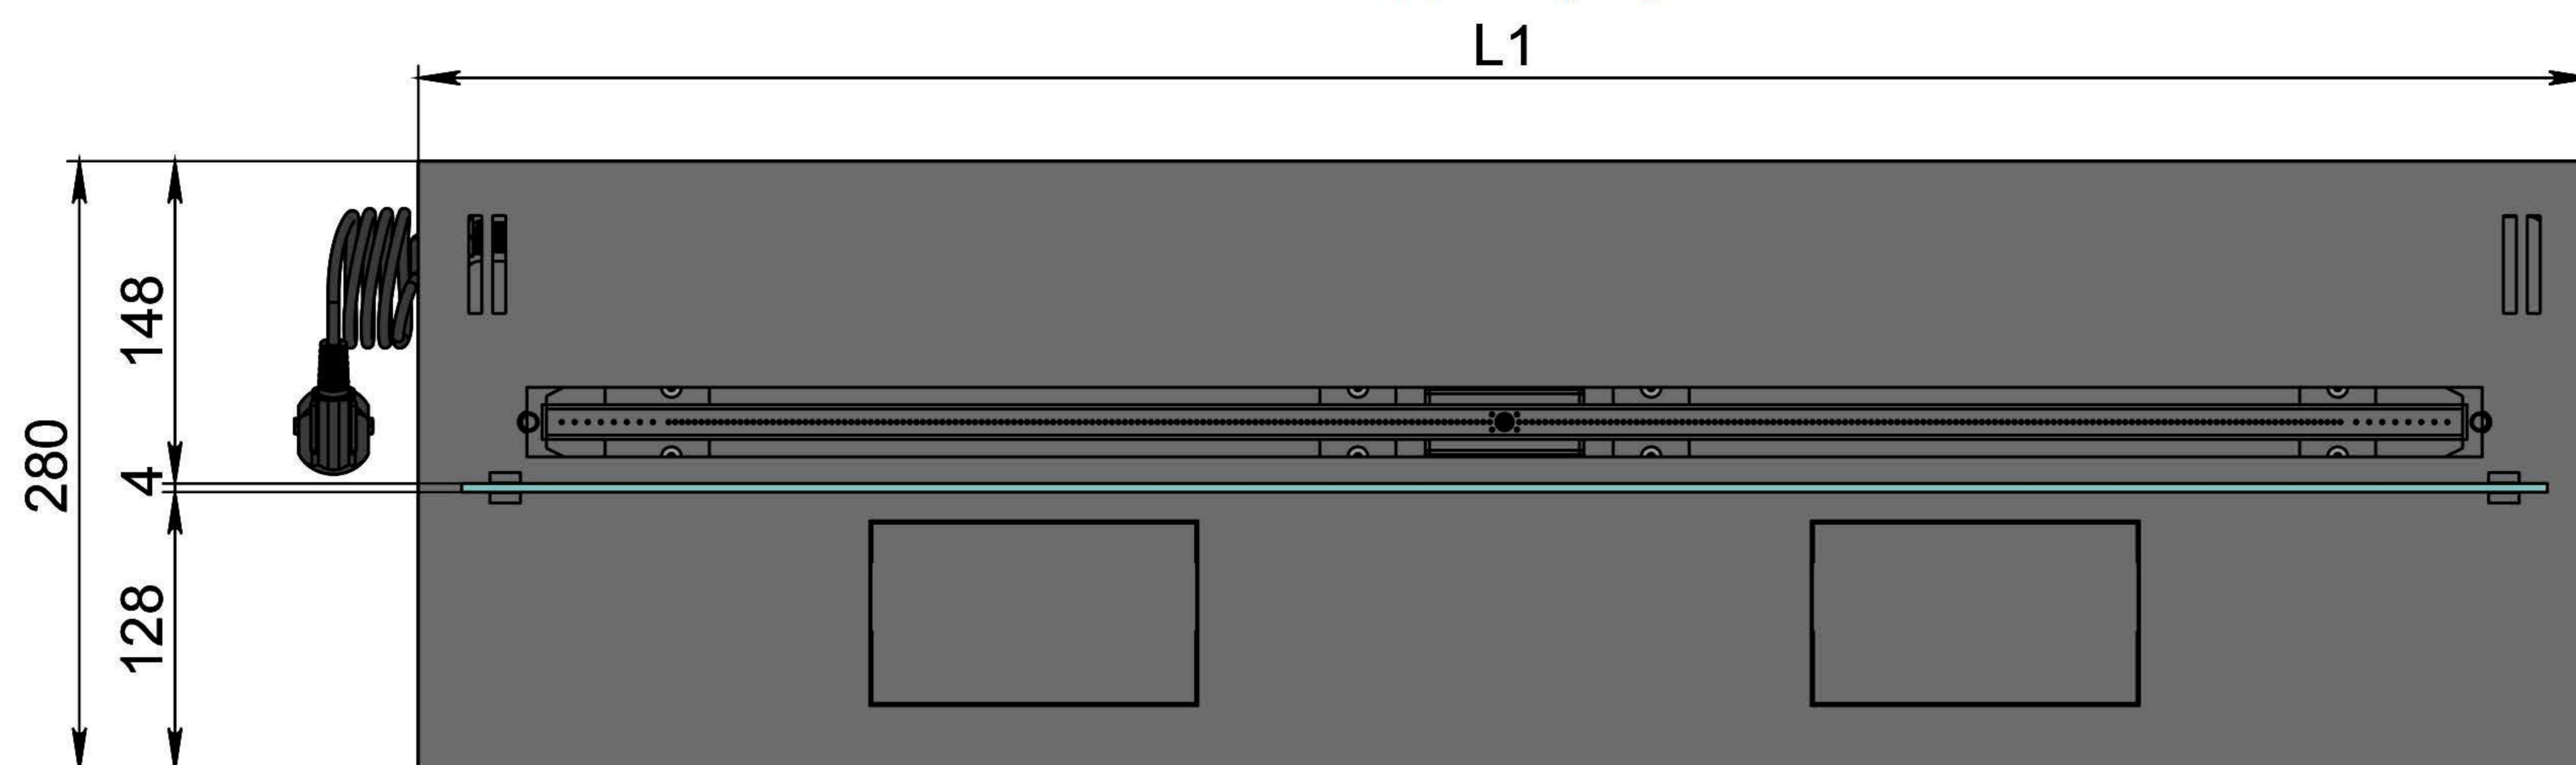

Вид спереди

Вид сбоку

Вид сверху

- 1. Лицевая панель.
- 2. Люк панели управления.
- 3. Люк заправки.
- 4. Воспламенитель.
- 5. Сопло (линия огня).
- 6. Металлический корпус.
- 7. Жаростойкое стекло.
- 8. Держатель стекла.
- 9. Кабель для подключения к электросети.
- 10. Автоматический выключатель.

Автоматический биокамин DALEX Steel Plus

Размеры	Автоматический биокамин DALEX Steel Plus								
	L700	L800	L900	L1000	L1100	L1200	L1300	L1400	L1500
L1, мм	700	800	900	1000	1100	1200	1300	1400	1500
L2, мм	666	766	866	966	1066	1166	1266	1366	1466
L3, мм	600	700	800	900	1000	1100	1200	1300	1400
L4, мм	660	760	860	960	1060	1160	1260	1360	1460

Вид спереди

Вид сбоку

Вид сверху

Размеры	Автоматический биокамин DALEX Steel Plus				
	L1600	L1700	L1800	L1900	L2000
L1, мм	1600	1700	1800	1900	2000
L2, мм	1566	1666	1766	1866	1966
L3, мм	1500	1600	1700	1800	1900
L4, мм	1560	1660	1760	1860	1960

Вид спереди

Вид сбоку

Вид сверху

Размеры	Автоматический биокамин DALEX Steel Plus				
	L2100	L2200	L2300	L2400	L2500
L1, мм	2100	2200	2300	2400	2500
L2, мм	2066	2166	2266	2366	2466
L3, мм	2000	2100	2200	2300	2400
L4, мм	1030	1080	1130	1180	1230