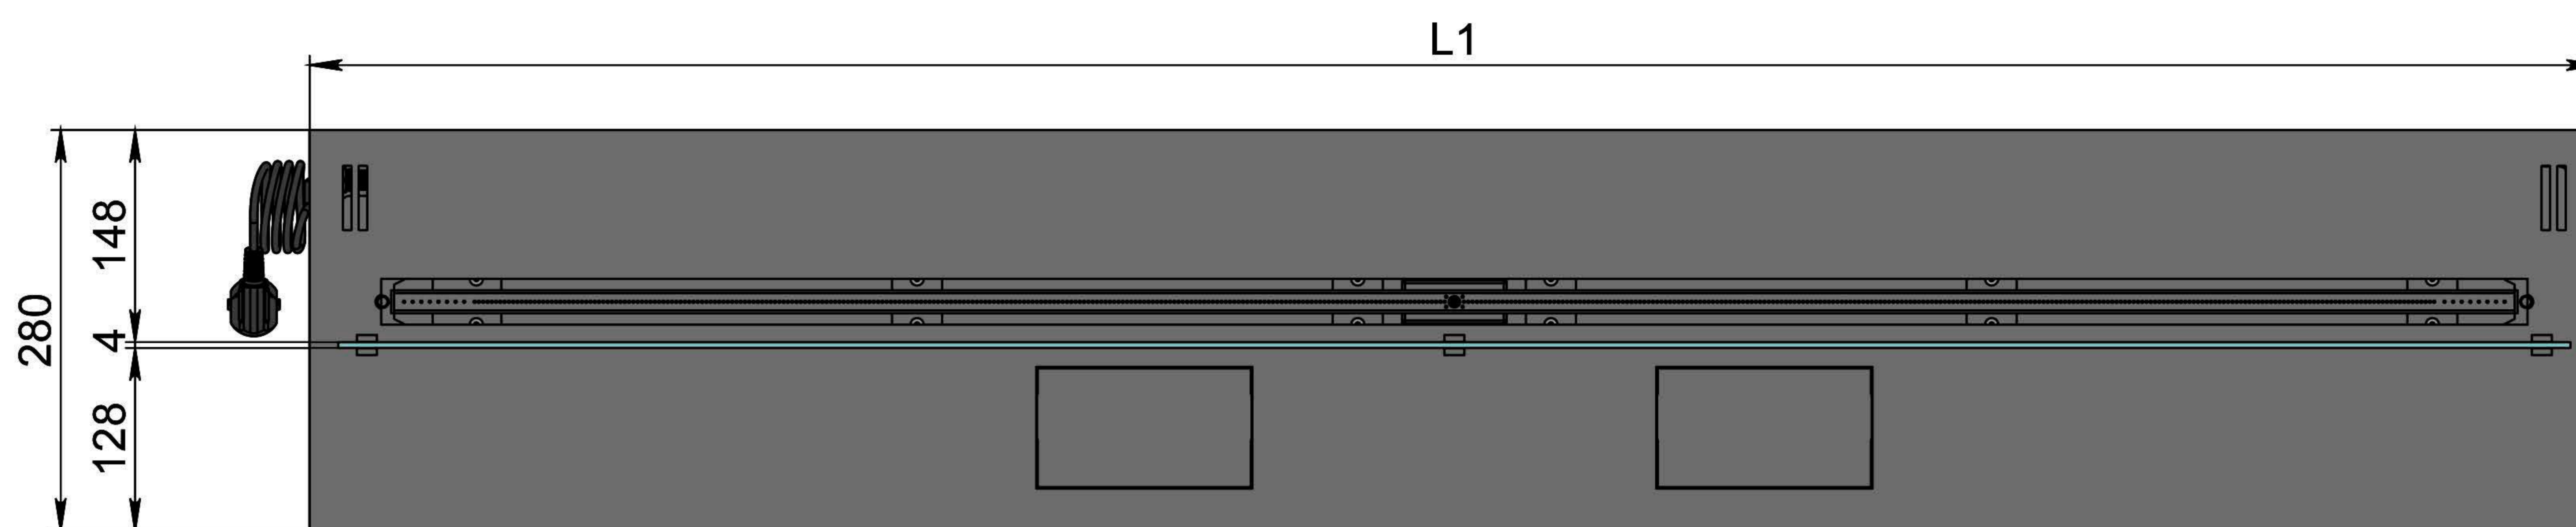

Автоматический биокамин DALEX Steel Plus

Размеры	Автоматический биокамин DALEX Steel Plus								
	L700	L800	L900	L1000	L1100	L1200	L1300	L1400	L1500
L1, мм	700	800	900	1000	1100	1200	1300	1400	1500
L2, мм	666	766	866	966	1066	1166	1266	1366	1466
L3, мм	600	700	800	900	1000	1100	1200	1300	1400
L4, мм	660	760	860	960	1060	1160	1260	1360	1460

Вид спереди

Вид сбоку

Вид сверху

Размеры	Автоматический биокамин DALEX Steel Plus				
	L1600	L1700	L1800	L1900	L2000
L1, мм	1600	1700	1800	1900	2000
L2, мм	1566	1666	1766	1866	1966
L3, мм	1500	1600	1700	1800	1900
L4, мм	1560	1660	1760	1860	1960

Вид спереди

Вид сбоку

Вид сверху

Размеры	Автоматический биокамин DALEX Steel Plus				
	L2100	L2200	L2300	L2400	L2500
L1, мм	2100	2200	2300	2400	2500
L2, мм	2066	2166	2266	2366	2466
L3, мм	2000	2100	2200	2300	2400
L4, мм	1030	1080	1130	1180	1230