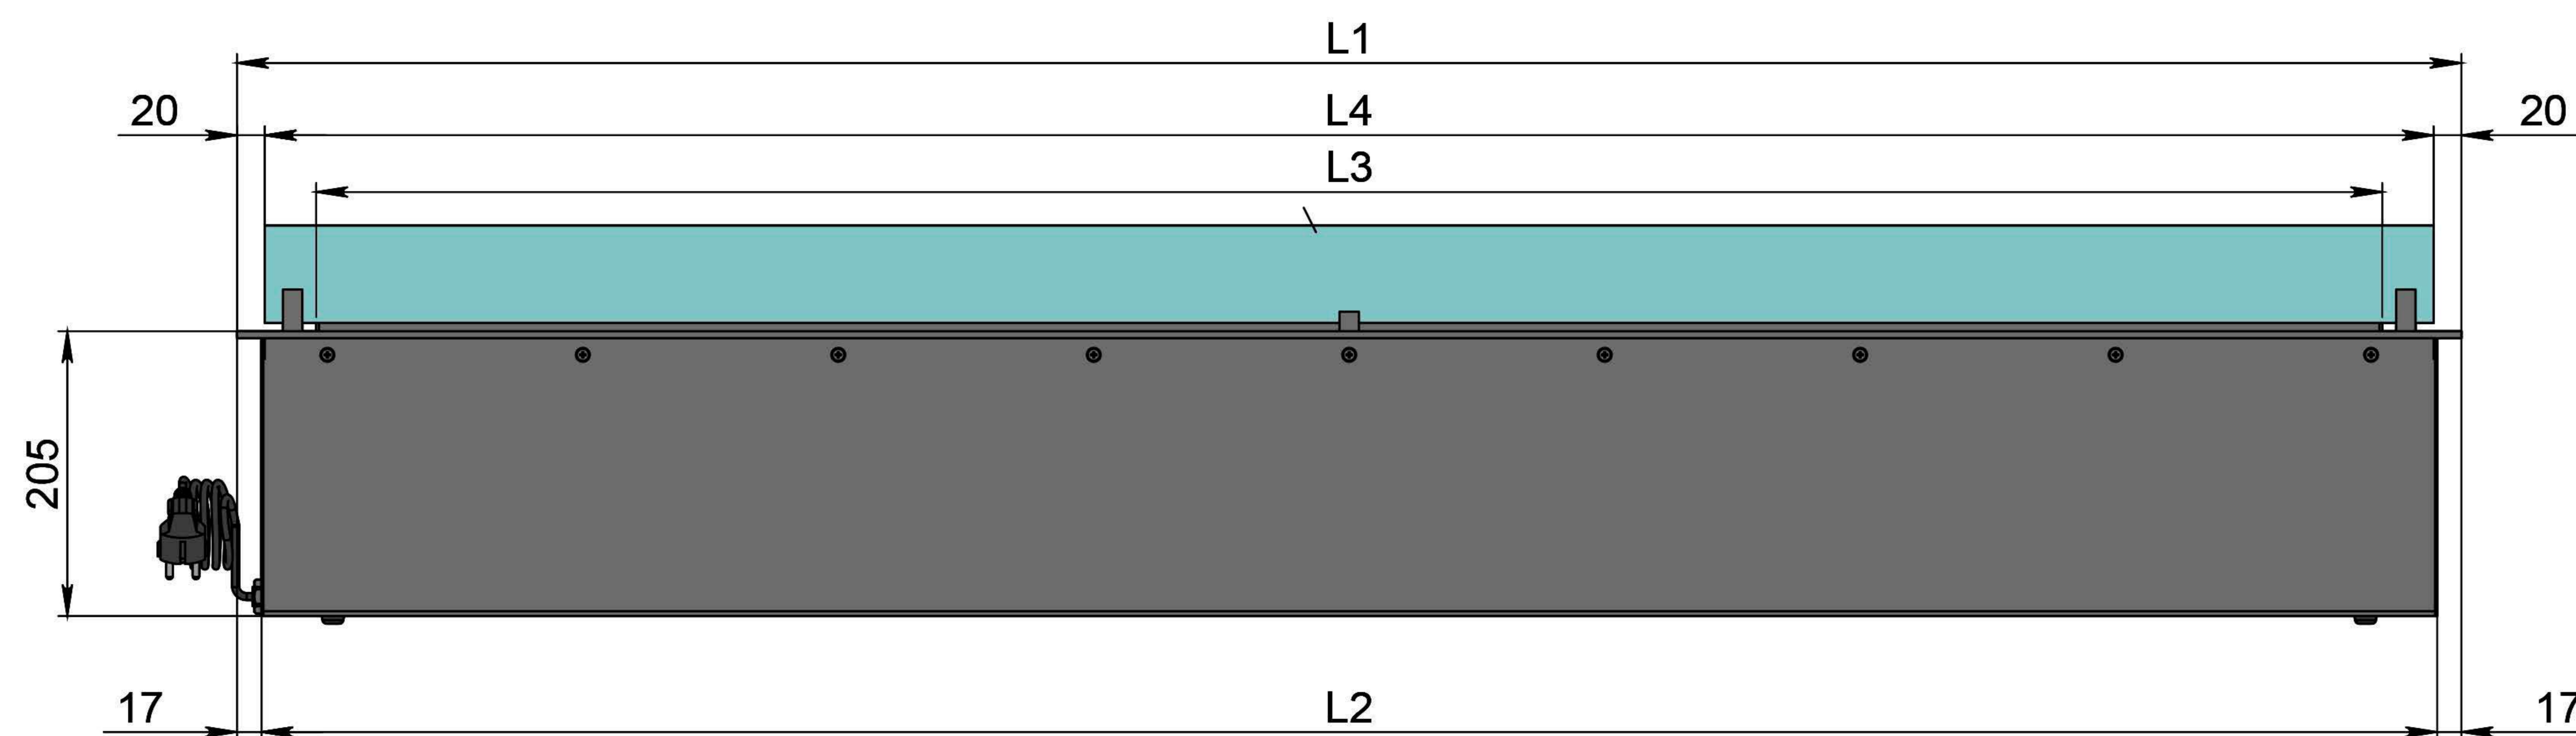

Вид спереди

Вид сбоку

Вид сверху

- 1. Лицевая панель.
- 2. Люк панели управления.
- 3. Люк заправки.
- 4. Воспламенитель.
- 5. Сопло (линия огня).
- 6. Металлический корпус.
- 7. Жаростойкое стекло.
- 8. Держатель стекла.
- 9. Кабель для подключения к электросети.
- 10. Автоматический выключатель.

Автоматический биокамин DALEX Steel Plus

Размеры	Автоматический биокамин DALEX Steel Plus								
	L700	L800	L900	L1000	L1100	L1200	L1300	L1400	L1500
L1, мм	700	800	900	1000	1100	1200	1300	1400	1500
L2, мм	666	766	866	966	1066	1166	1266	1366	1466
L3, мм	600	700	800	900	1000	1100	1200	1300	1400
L4, мм	660	760	860	960	1060	1160	1260	1360	1460

Вид спереди

Вид сбоку

Вид сверху

Размеры	Автоматический биокамин DALEX Steel Plus				
	L1600	L1700	L1800	L1900	L2000
L1, мм	1600	1700	1800	1900	2000
L2, мм	1566	1666	1766	1866	1966
L3, мм	1500	1600	1700	1800	1900
L4, мм	1560	1660	1760	1860	1960

Вид спереди

Вид сбоку

Вид сверху

Размеры	Автоматический биокамин DALEX Steel Plus				
	L2100	L2200	L2300	L2400	L2500
L1, мм	2100	2200	2300	2400	2500
L2, мм	2066	2166	2266	2366	2466
L3, мм	2000	2100	2200	2300	2400
L4, мм	1030	1080	1130	1180	1230