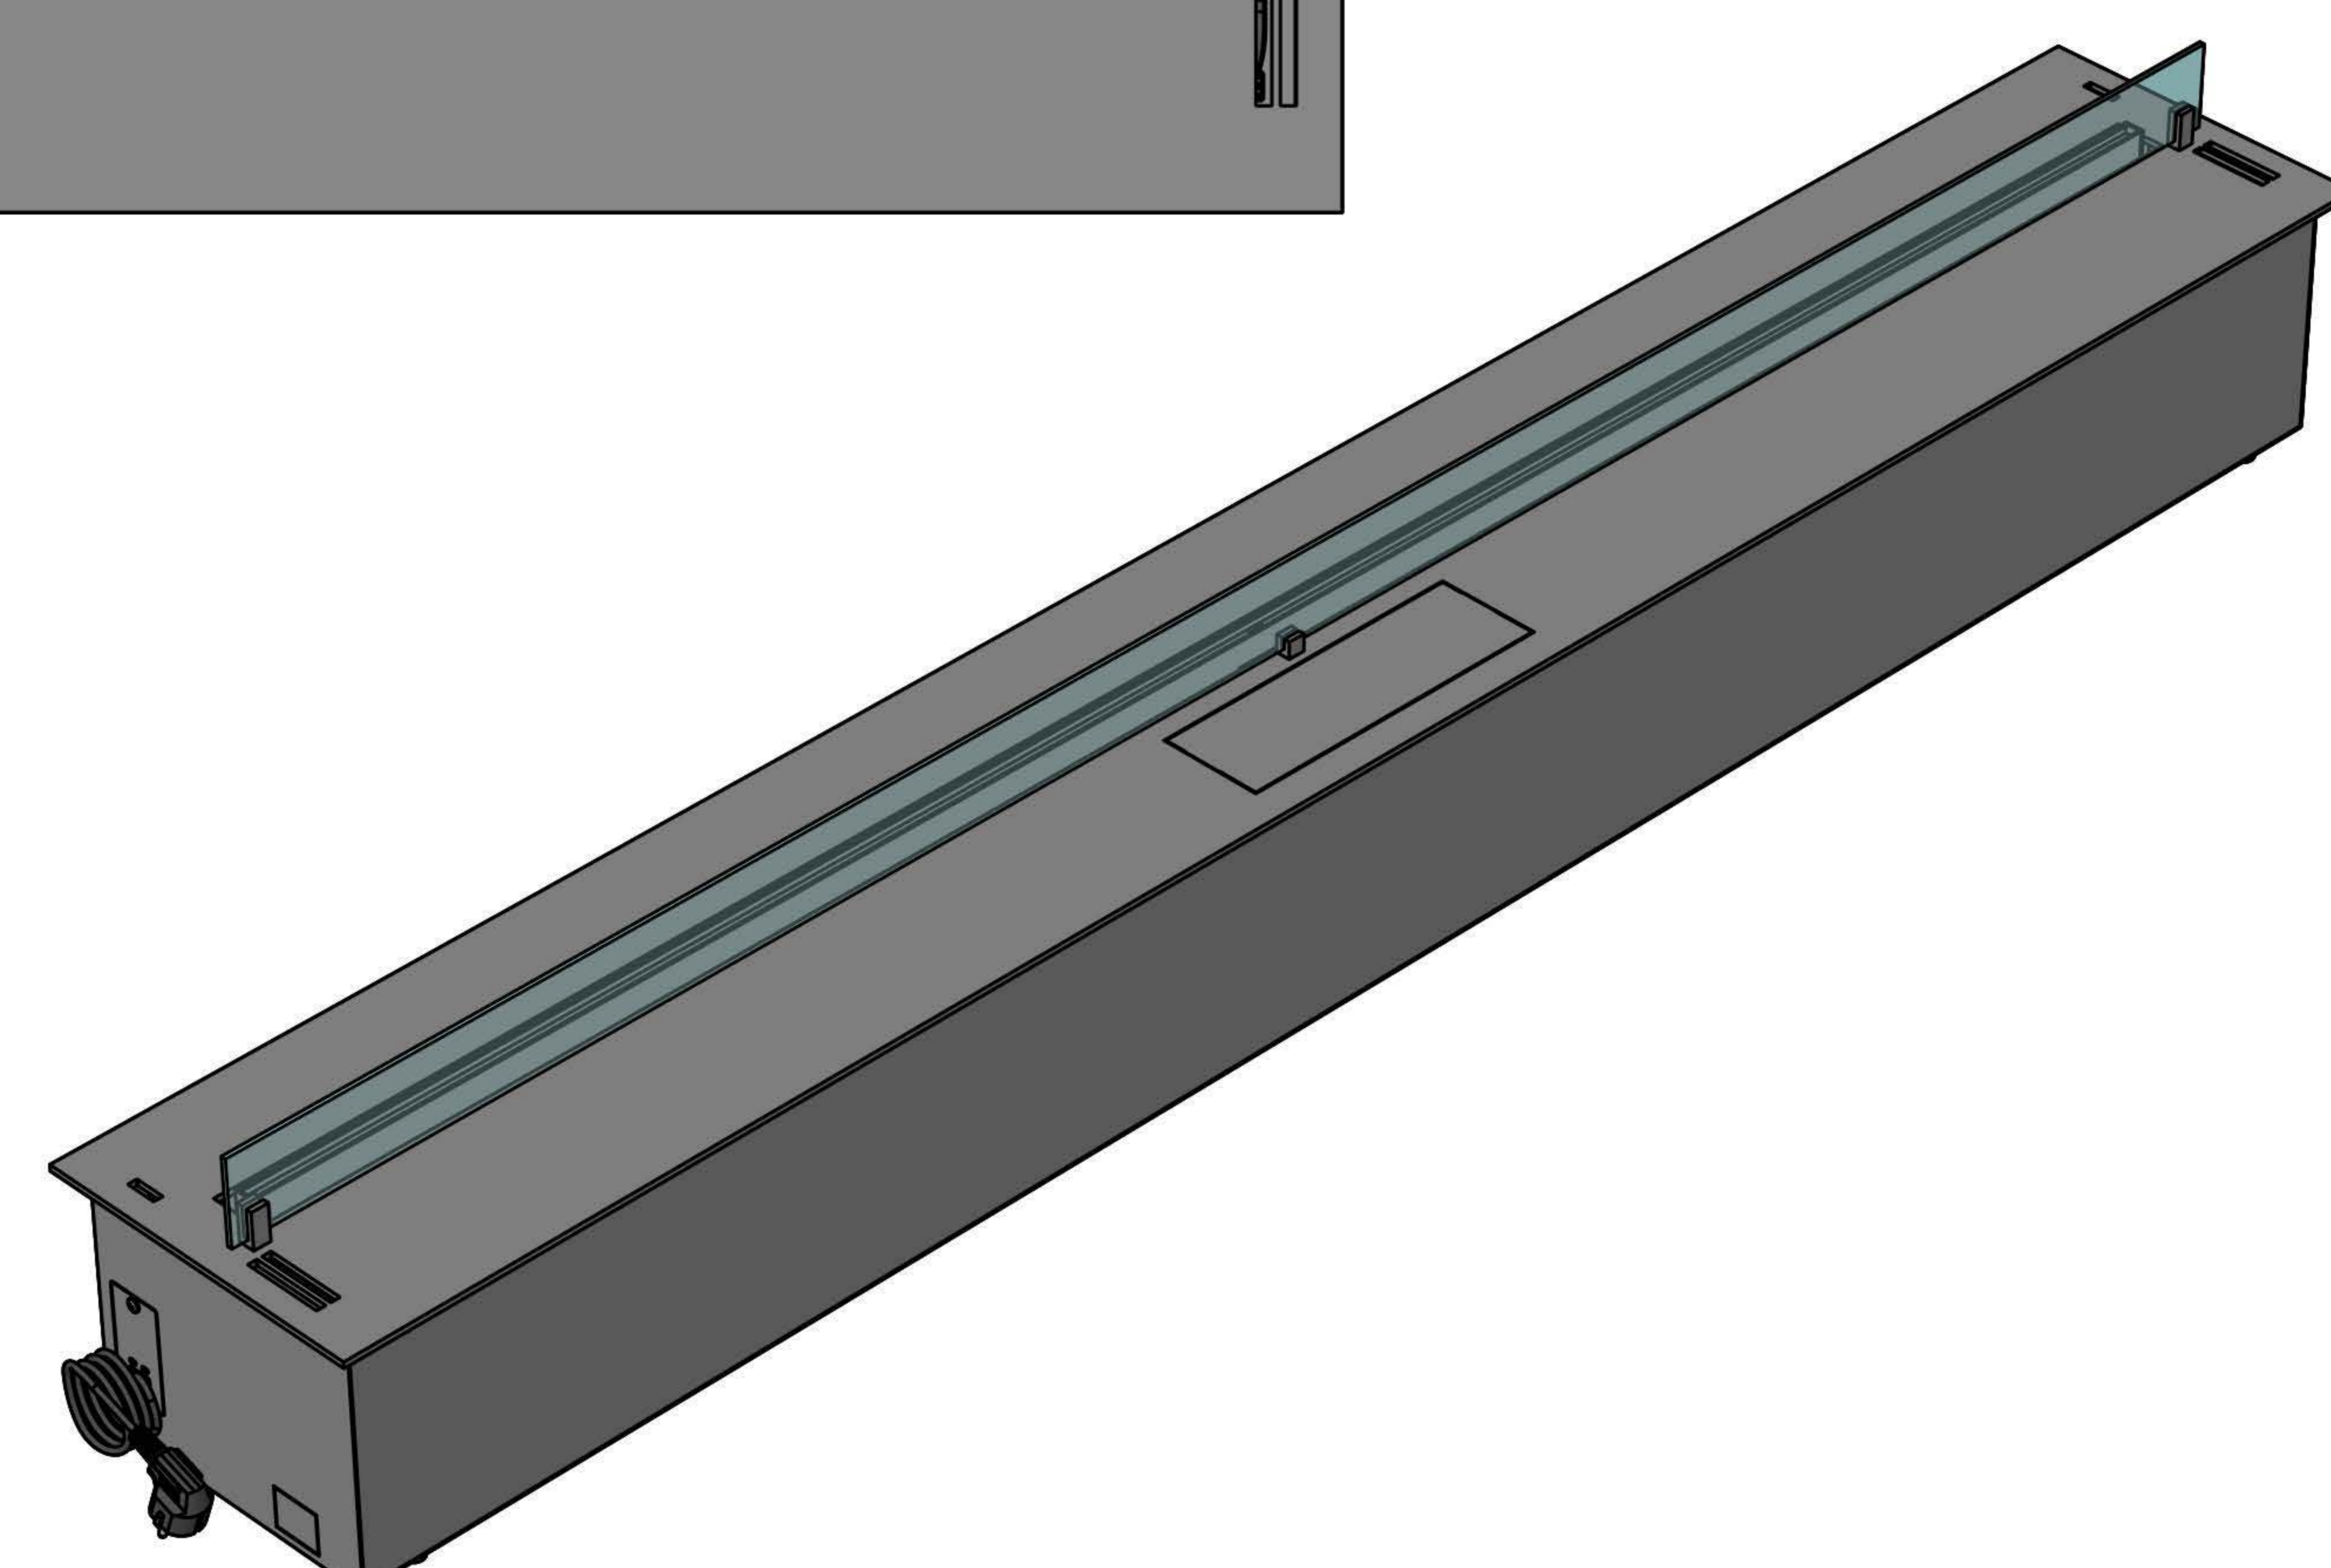

Вид спереди

Вид сбоку

Вид сверху

- 1. Лицевая панель.
- 2. Люк панели управления.
- 3. Зажигатель.
- 4. Сопло (линия огня).
- 5. Металлический корпус.
- 6. Жаропрочное стекло.
- 7. Держатель стекла.
- 8. Шнур для подключения к электросети.
- 9. Автоматический выключатель.
- 10. Крышка клеммника для внешних подключений.

Автоматический биокамин DALEX Steel Touch

Размеры	Автоматический биокамин DALEX Steel Touch								
	L700	L800	L900	L1000	L1100	L1200	L1300	L1400	L1500
L1, mm	700	800	900	1000	1100	1200	1300	1400	1500
L2, mm	666	766	866	966	1066	1166	1266	1366	1466
L3, mm	600	700	800	900	1000	1100	1200	1300	1400
L4, mm	660	760	860	960	1060	1160	1260	1360	1460

Вид спереди

Вид сбоку

Вид сверху

Размеры	Автоматический биокамин DALEX Steel Touch				
	L1600	L1700	L1800	L1900	L2000
L1, mm	1600	1700	1800	1900	2000
L2, mm	1566	1666	1766	1866	1966
L3, mm	1500	1600	1700	1800	1900
L4, mm	1560	1660	1760	1860	1960

Вид спереди

Вид сбоку

Вид сверху

Размеры	Автоматический биокамин DALEX Steel Touch				
	L2100	L2200	L2300	L2400	L2500
L1, mm	2100	2200	2300	2400	2500
L2, mm	2066	2166	2266	2366	2466
L3, mm	2000	2100	2200	2300	2400
L4, mm	1030	1080	1130	1180	1230