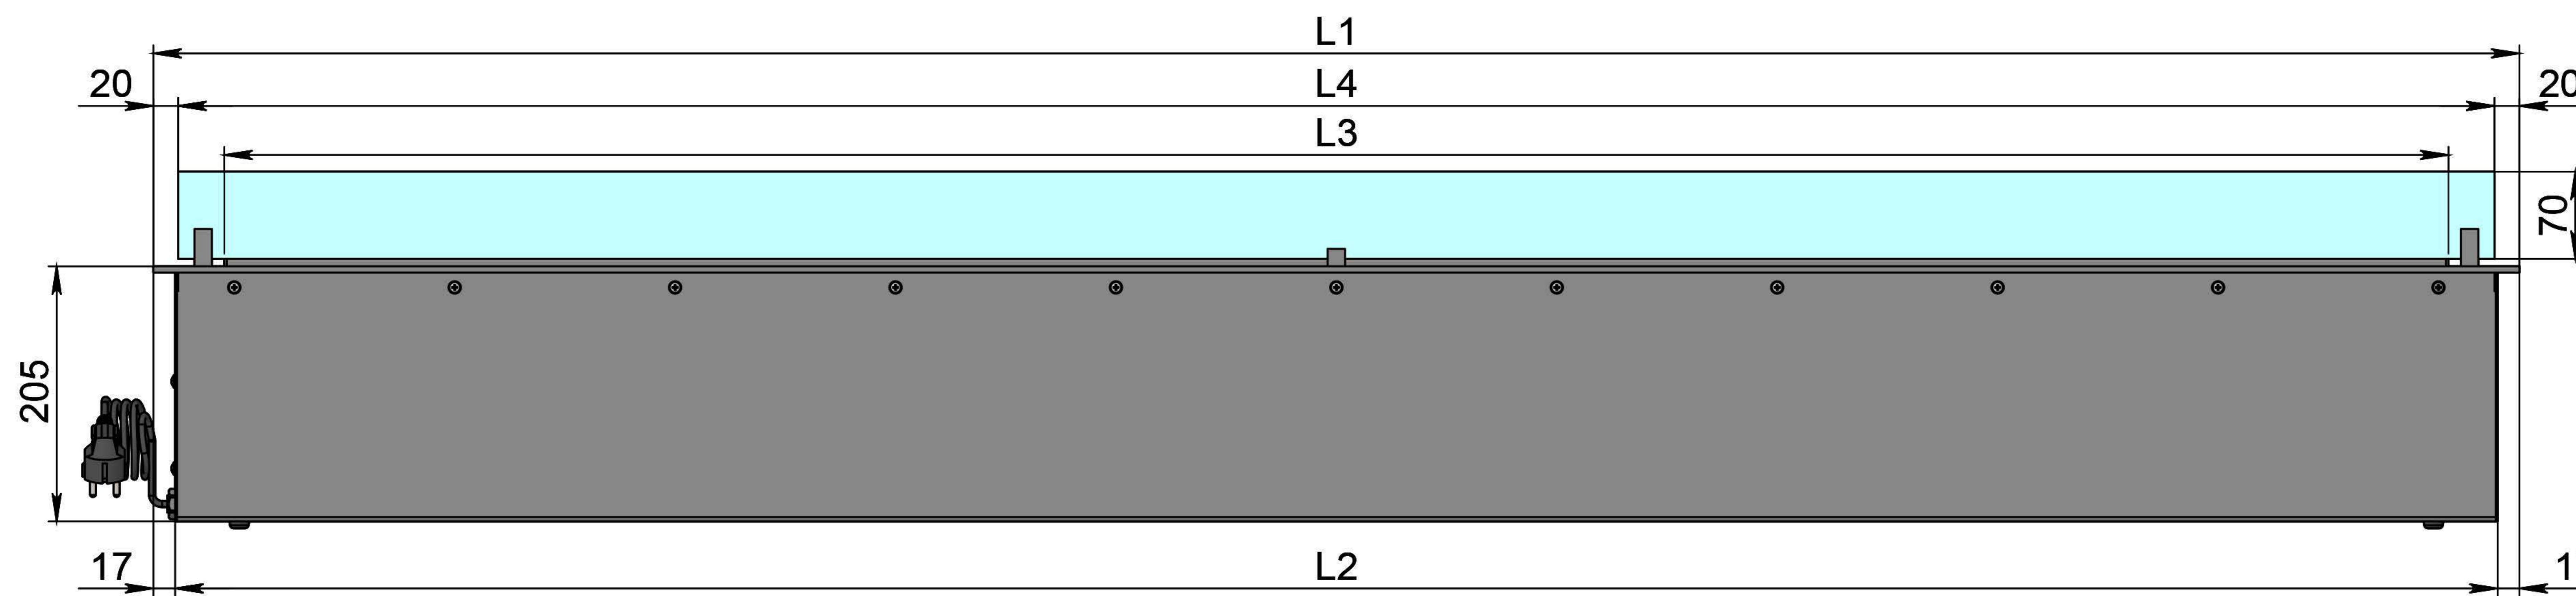

Вид спереди

Вид сбоку

Вид сверху

- 1. Лицевая панель.
- 2. Люк панели управления.
- 3. Зажигатель.
- 4. Сопло (линия огня).
- 5. Металлический корпус.
- 6. Жаропрочное стекло.
- 7. Держатель стекла.
- 8. Шнур для подключения к электросети.
- 9. Автоматический выключатель.
- 10. Крышка клеммника для внешних подключений.

Автоматический биокамин DALEX Steel Touch

Размеры	Автоматический биокамин DALEX Steel Touch								
	L700	L800	L900	L1000	L1100	L1200	L1300	L1400	L1500
L1, mm	700	800	900	1000	1100	1200	1300	1400	1500
L2, mm	666	766	866	966	1066	1166	1266	1366	1466
L3, mm	600	700	800	900	1000	1100	1200	1300	1400
L4, mm	660	760	860	960	1060	1160	1260	1360	1460

Вид спереди

Вид сбоку

Вид сверху

Размеры	Автоматический биокамин DALEX Steel Touch				
	L1600	L1700	L1800	L1900	L2000
L1, mm	1600	1700	1800	1900	2000
L2, mm	1566	1666	1766	1866	1966
L3, mm	1500	1600	1700	1800	1900
L4, mm	1560	1660	1760	1860	1960

Вид спереди

Вид сбоку

Вид сверху

Размеры	Автоматический биокамин DALEX Steel Touch				
	L2100	L2200	L2300	L2400	L2500
L1, mm	2100	2200	2300	2400	2500
L2, mm	2066	2166	2266	2366	2466
L3, mm	2000	2100	2200	2300	2400
L4, mm	1030	1080	1130	1180	1230