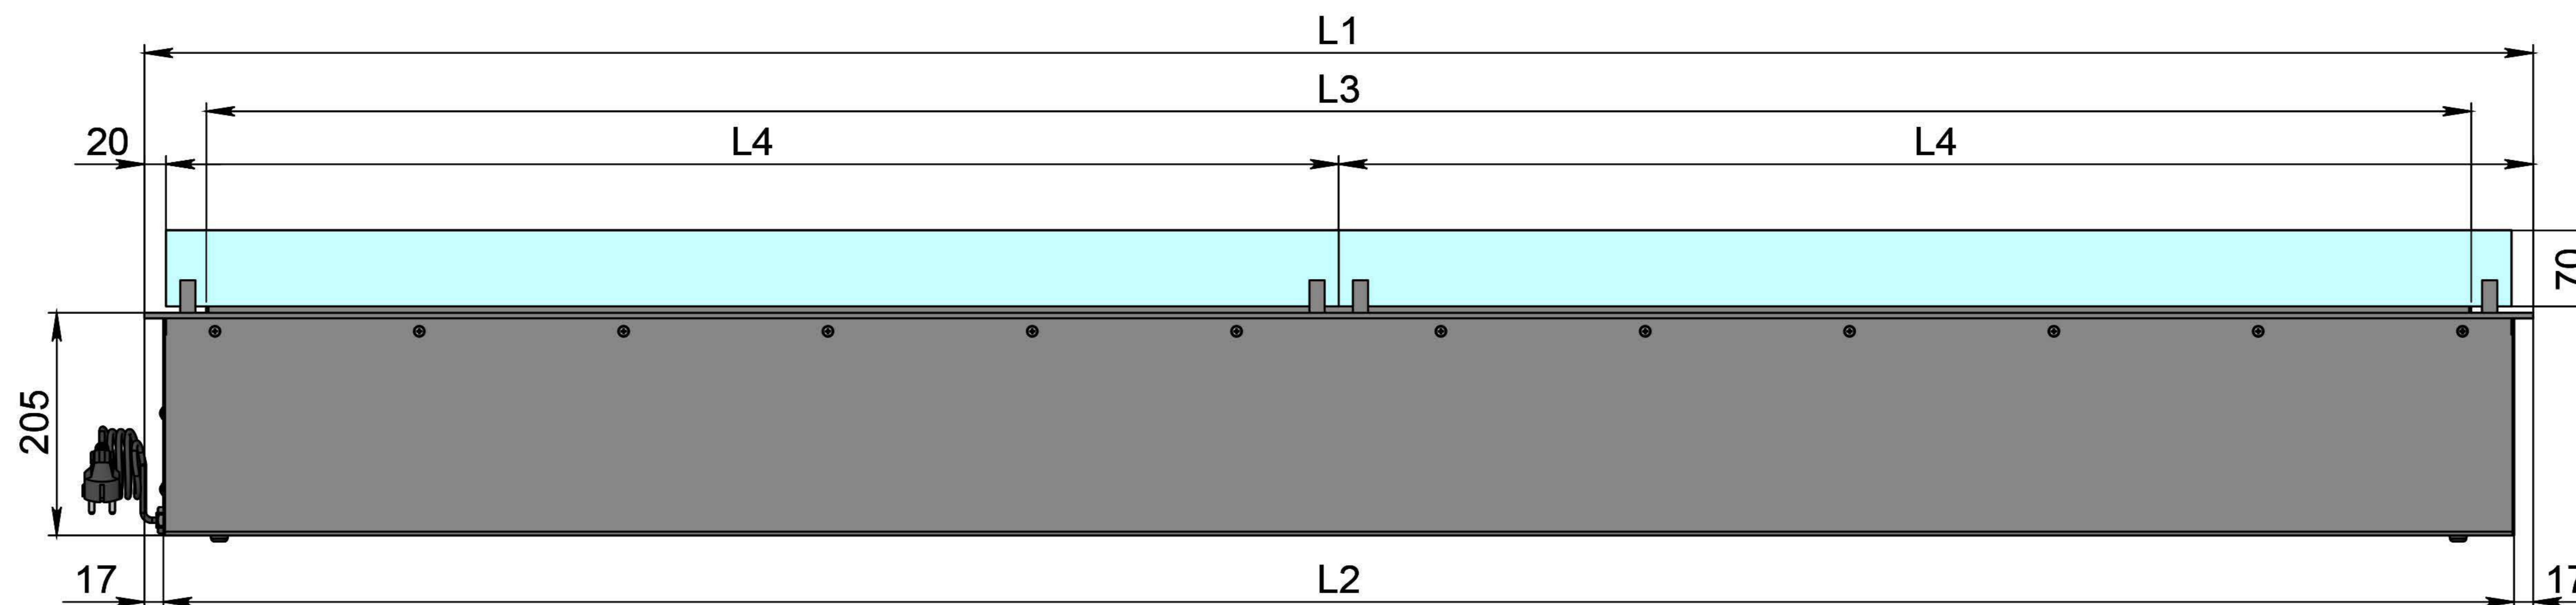

Автоматический биокамин DALEX Steel Touch

Размеры	Автоматический биокамин DALEX Steel Touch								
	L700	L800	L900	L1000	L1100	L1200	L1300	L1400	L1500
L1, mm	700	800	900	1000	1100	1200	1300	1400	1500
L2, mm	666	766	866	966	1066	1166	1266	1366	1466
L3, mm	600	700	800	900	1000	1100	1200	1300	1400
L4, mm	660	760	860	960	1060	1160	1260	1360	1460

Вид спереди

Вид сбоку

Вид сверху

Размеры	Автоматический биокамин DALEX Steel Touch				
	L1600	L1700	L1800	L1900	L2000
L1, mm	1600	1700	1800	1900	2000
L2, mm	1566	1666	1766	1866	1966
L3, mm	1500	1600	1700	1800	1900
L4, mm	1560	1660	1760	1860	1960

Вид спереди

Вид сбоку

Вид сверху

Размеры	Автоматический биокамин DALEX Steel Touch				
	L2100	L2200	L2300	L2400	L2500
L1, mm	2100	2200	2300	2400	2500
L2, mm	2066	2166	2266	2366	2466
L3, mm	2000	2100	2200	2300	2400
L4, mm	1030	1080	1130	1180	1230