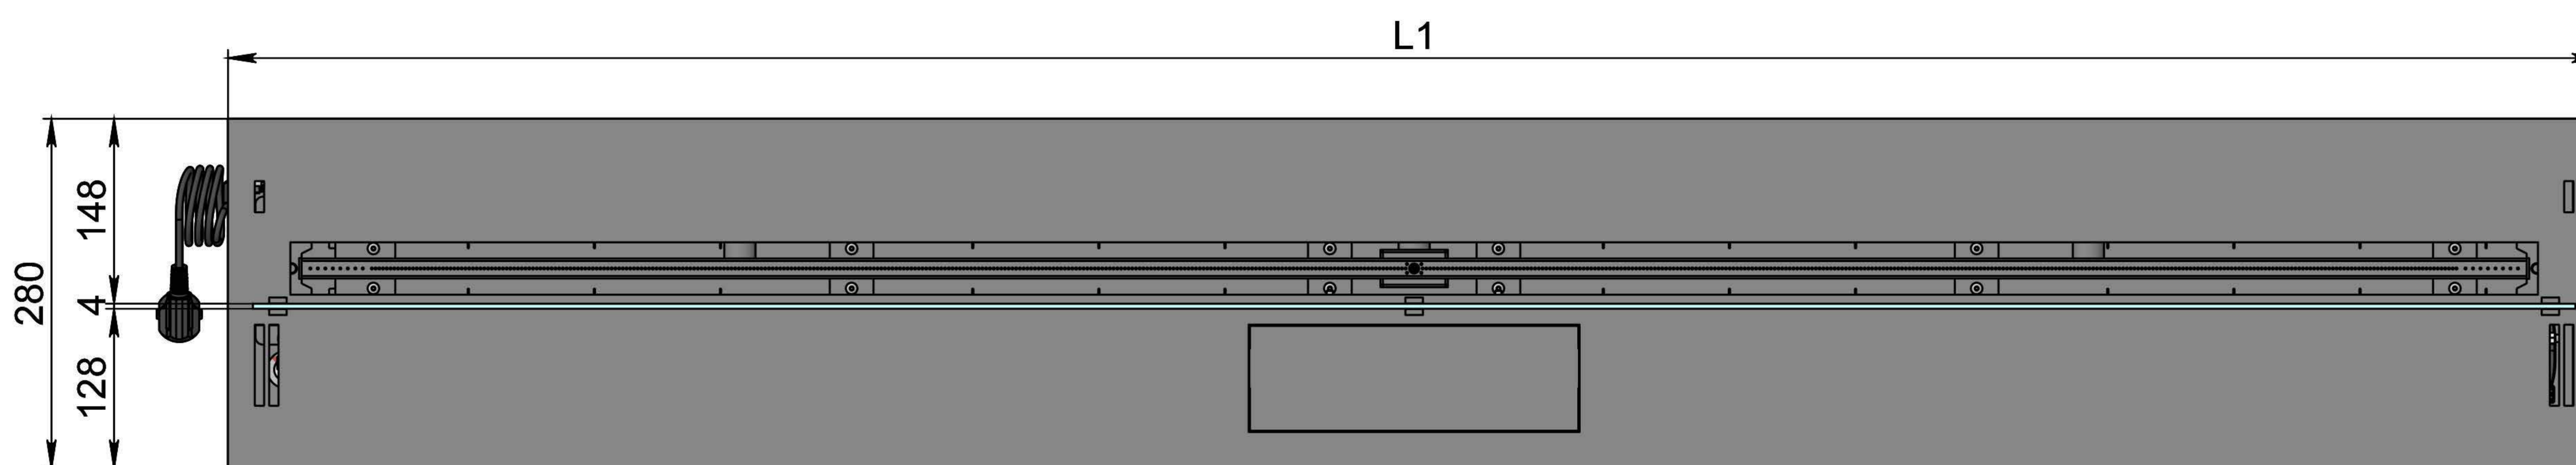

Вид спереди

Вид сбоку

Вид сверху

- 1. Лицевая панель.
- 2. Люк панели управления.
- 3. Зажигатель.
- 4. Сопло (линия огня).
- 5. Металлический корпус.
- 6. Жаропрочное стекло.
- 7. Держатель стекла.
- 8. Шнур для подключения к электросети.
- 9. Автоматический выключатель.
- 10. Крышка клеммника для внешних подключений.

Автоматический биокамин DALEX Steel Touch

Размеры	Автоматический биокамин DALEX Steel Touch								
	L700	L800	L900	L1000	L1100	L1200	L1300	L1400	L1500
L1, mm	700	800	900	1000	1100	1200	1300	1400	1500
L2, mm	666	766	866	966	1066	1166	1266	1366	1466
L3, mm	600	700	800	900	1000	1100	1200	1300	1400
L4, mm	660	760	860	960	1060	1160	1260	1360	1460

Вид спереди

Вид сбоку

Вид сверху

Размеры	Автоматический биокамин DALEX Steel Touch				
	L1600	L1700	L1800	L1900	L2000
L1, mm	1600	1700	1800	1900	2000
L2, mm	1566	1666	1766	1866	1966
L3, mm	1500	1600	1700	1800	1900
L4, mm	1560	1660	1760	1860	1960

Вид спереди

Вид сбоку

Вид сверху

Размеры	Автоматический биокамин DALEX Steel Touch				
	L2100	L2200	L2300	L2400	L2500
L1, mm	2100	2200	2300	2400	2500
L2, mm	2066	2166	2266	2366	2466
L3, mm	2000	2100	2200	2300	2400
L4, mm	1030	1080	1130	1180	1230