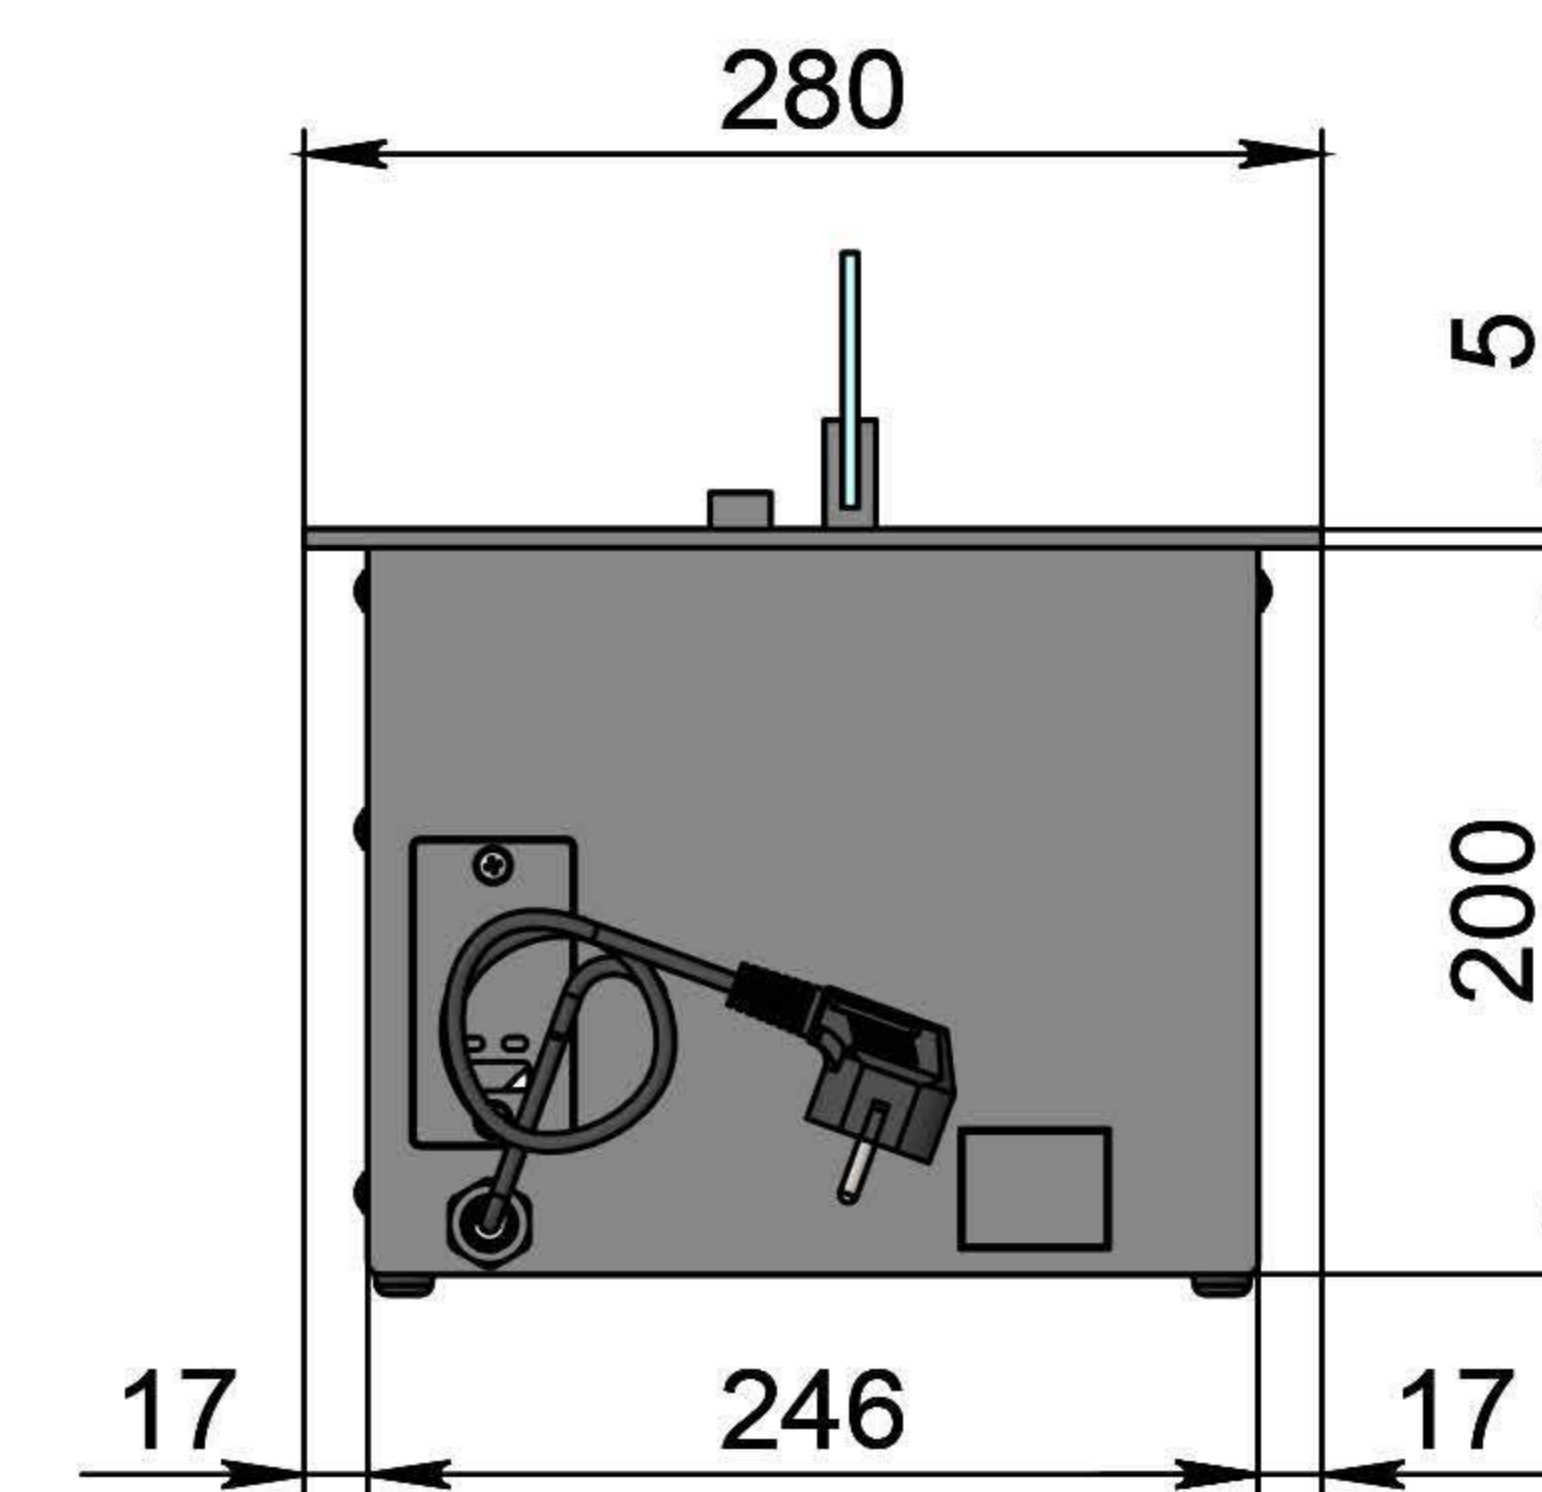

Вид спереди

Вид сбоку

Вид сверху

- 1. Лицевая панель.
- 2. Люк панели управления.
- 3. Зажигатель.
- 4. Сопло (линия огня).
- 5. Металлический корпус.
- 6. Жаропрочное стекло.
- 7. Держатель стекла.
- 8. Шнур для подключения к электросети.
- 9. Автоматический выключатель.
- 10. Крышка клеммника для внешних подключений.

Автоматический биокамин DALEX Steel Touch

Размеры	Автоматический биокамин DALEX Steel Touch								
	L700	L800	L900	L1000	L1100	L1200	L1300	L1400	L1500
L1, mm	700	800	900	1000	1100	1200	1300	1400	1500
L2, mm	666	766	866	966	1066	1166	1266	1366	1466
L3, mm	600	700	800	900	1000	1100	1200	1300	1400
L4, mm	660	760	860	960	1060	1160	1260	1360	1460

Вид спереди

Вид сбоку

Вид сверху

Размеры	Автоматический биокамин DALEX Steel Touch				
	L1600	L1700	L1800	L1900	L2000
L1, mm	1600	1700	1800	1900	2000
L2, mm	1566	1666	1766	1866	1966
L3, mm	1500	1600	1700	1800	1900
L4, mm	1560	1660	1760	1860	1960

Вид спереди

Вид сбоку

Вид сверху

Размеры	Автоматический биокамин DALEX Steel Touch				
	L2100	L2200	L2300	L2400	L2500
L1, mm	2100	2200	2300	2400	2500
L2, mm	2066	2166	2266	2366	2466
L3, mm	2000	2100	2200	2300	2400
L4, mm	1030	1080	1130	1180	1230