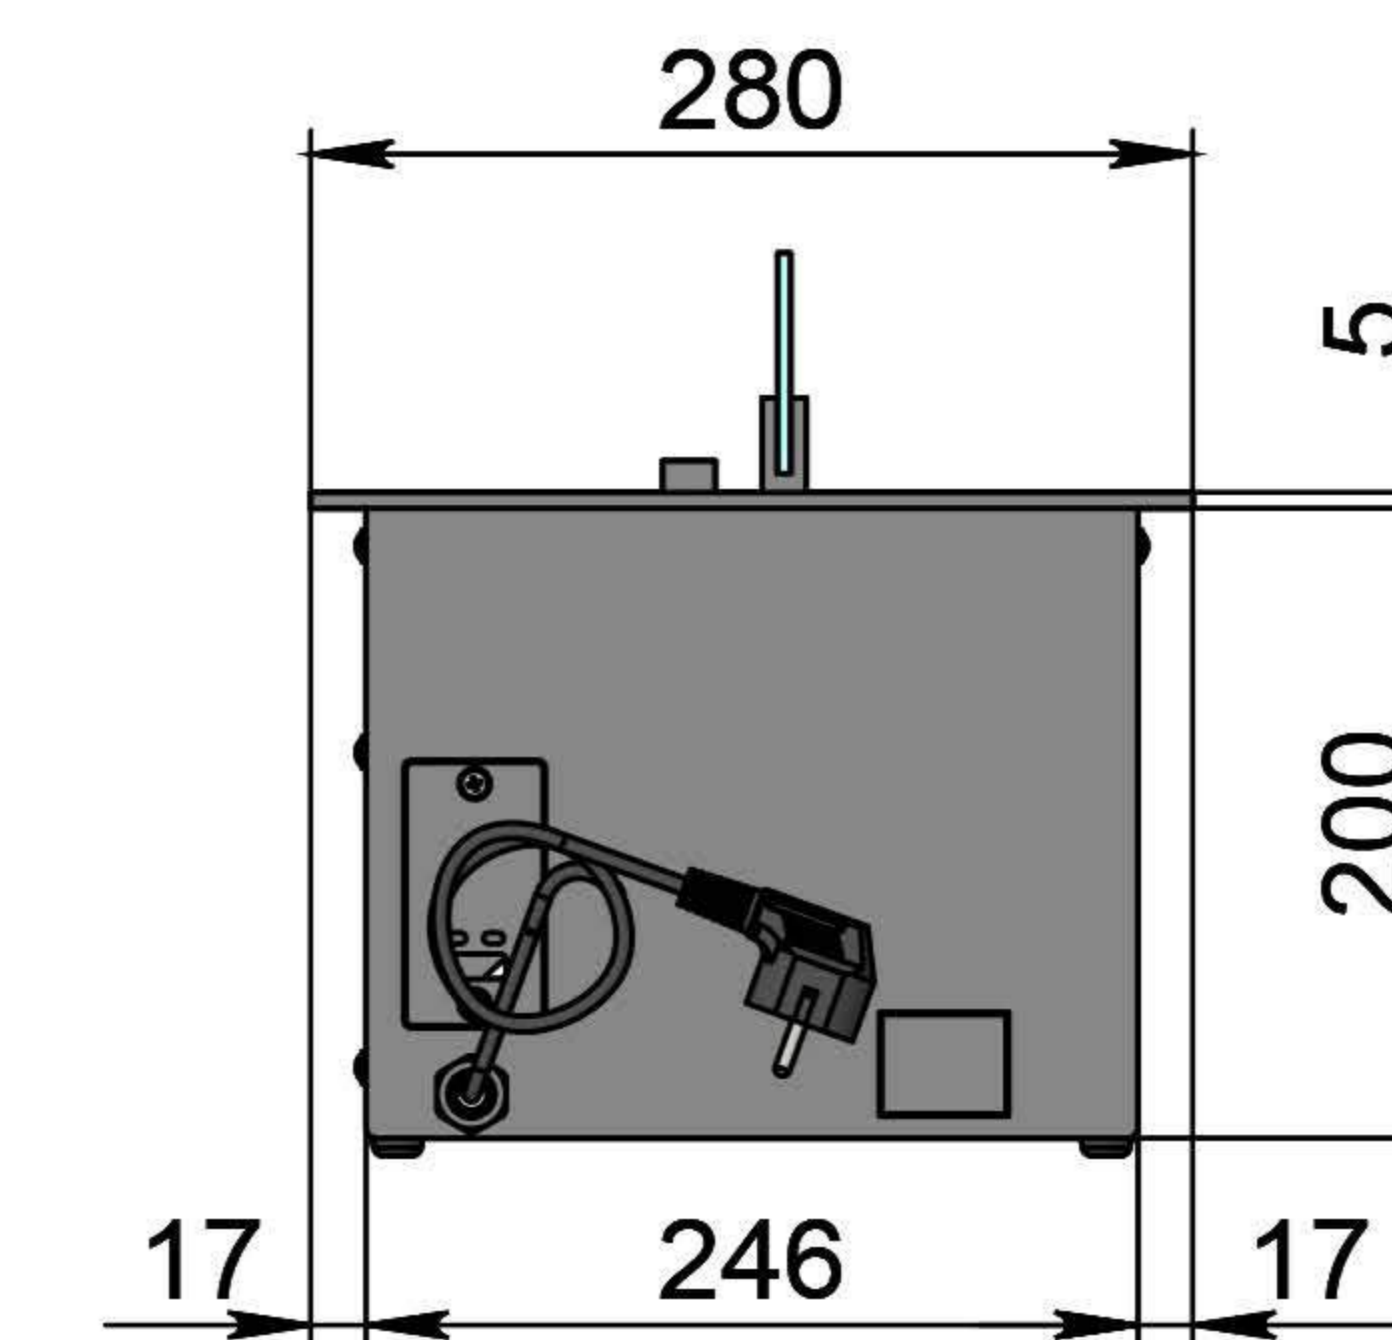

Автоматический биокамин DALEX Steel Touch

Размеры	Автоматический биокамин DALEX Steel Touch								
	L700	L800	L900	L1000	L1100	L1200	L1300	L1400	L1500
L1, mm	700	800	900	1000	1100	1200	1300	1400	1500
L2, mm	666	766	866	966	1066	1166	1266	1366	1466
L3, mm	600	700	800	900	1000	1100	1200	1300	1400
L4, mm	660	760	860	960	1060	1160	1260	1360	1460

Вид спереди

Вид сбоку

Вид сверху

Размеры	Автоматический биокамин DALEX Steel Touch				
	L1600	L1700	L1800	L1900	L2000
L1, mm	1600	1700	1800	1900	2000
L2, mm	1566	1666	1766	1866	1966
L3, mm	1500	1600	1700	1800	1900
L4, mm	1560	1660	1760	1860	1960

Вид спереди

Вид сбоку

Вид сверху

Размеры	Автоматический биокамин DALEX Steel Touch				
	L2100	L2200	L2300	L2400	L2500
L1, mm	2100	2200	2300	2400	2500
L2, mm	2066	2166	2266	2366	2466
L3, mm	2000	2100	2200	2300	2400
L4, mm	1030	1080	1130	1180	1230