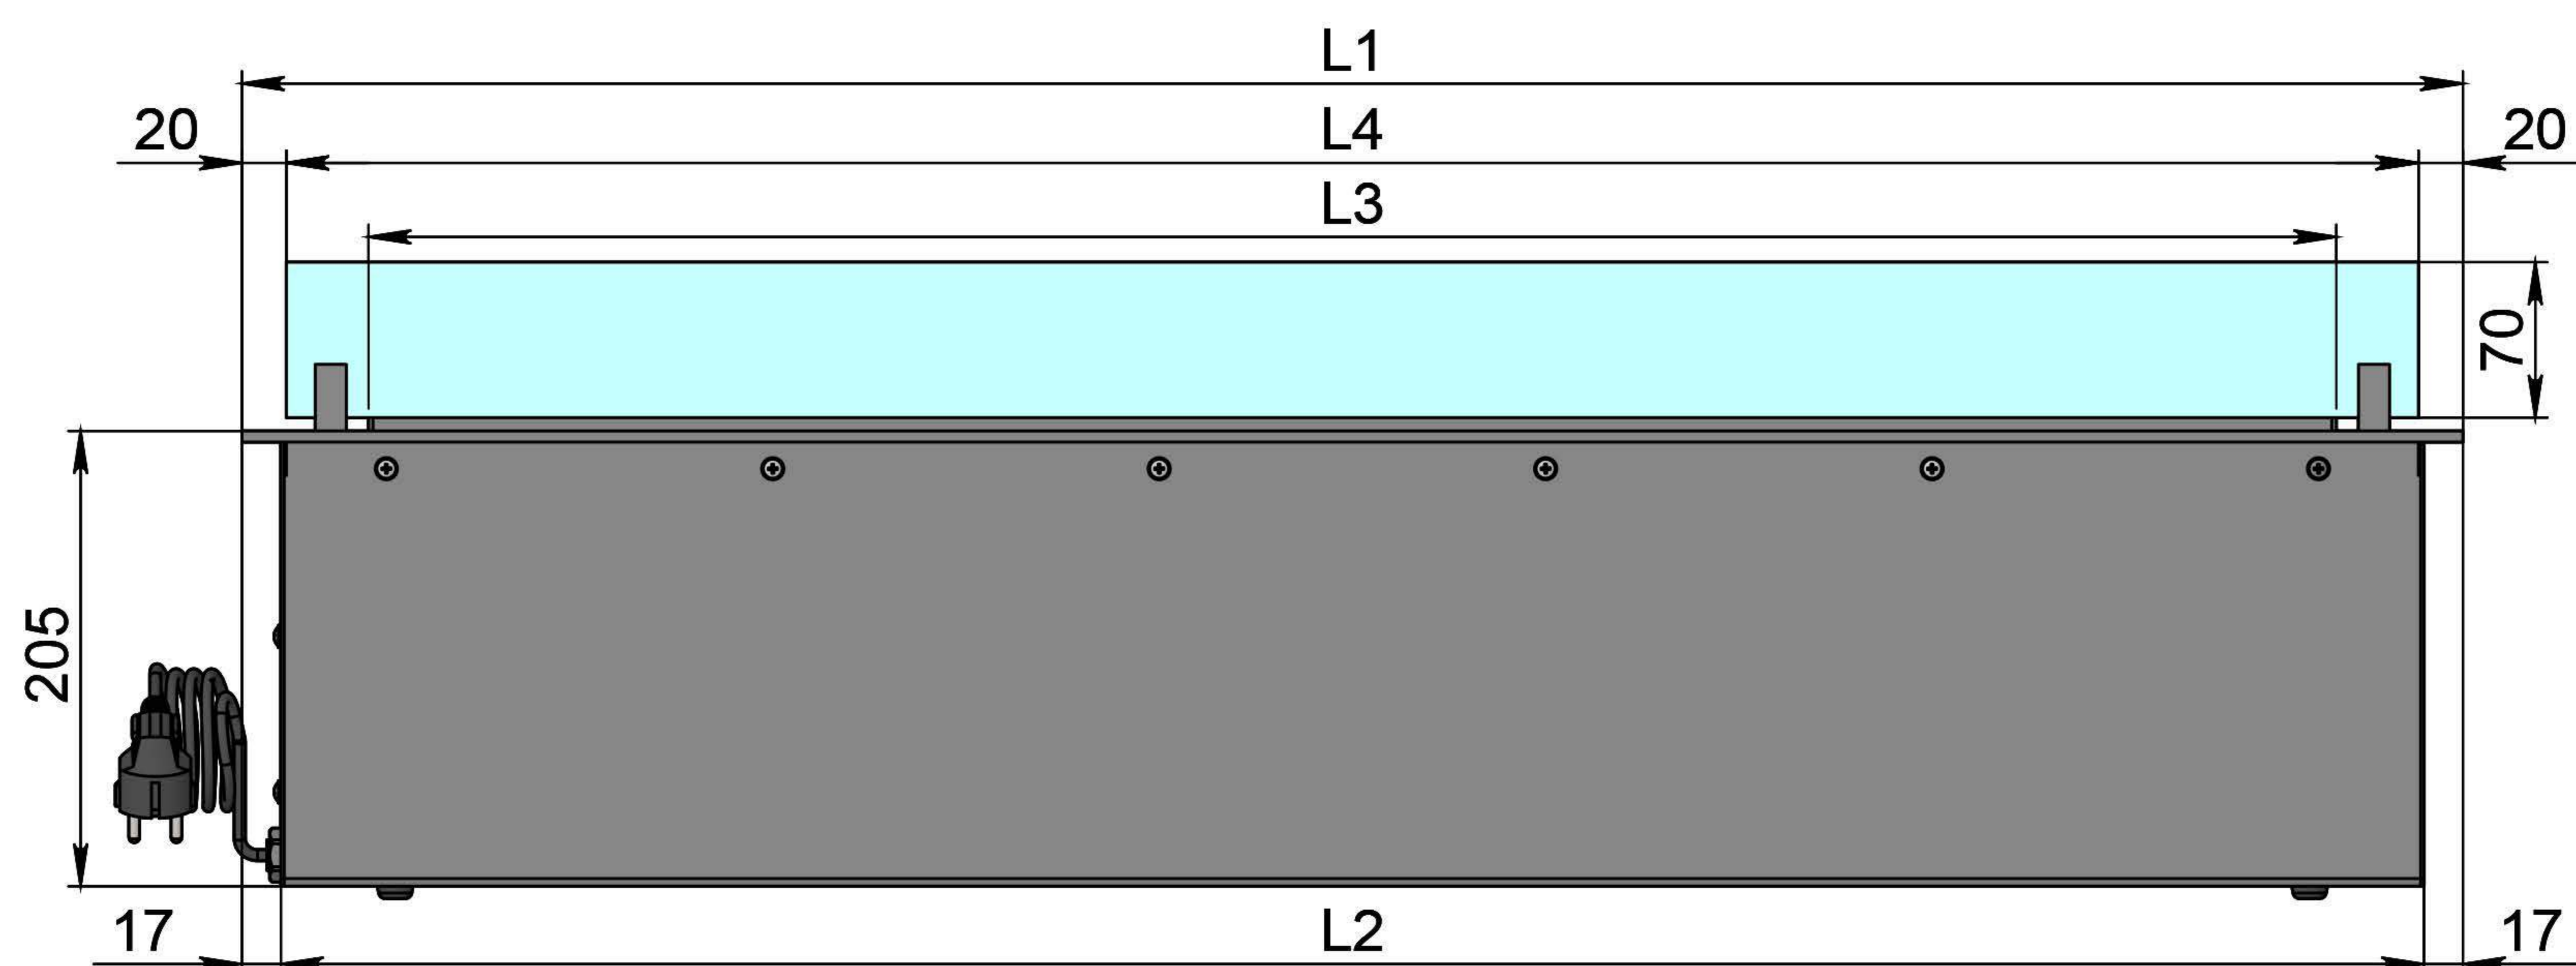

Вид спереди

Вид сбоку

Вид сверху

- 1. Лицевая панель.
- 2. Люк панели управления.
- 3. Зажигатель.
- 4. Сопло (линия огня).
- 5. Металлический корпус.
- 6. Жаропрочное стекло.
- 7. Держатель стекла.
- 8. Шнур для подключения к электросети.
- 9. Автоматический выключатель.
- 10. Крышка клеммника для внешних подключений.

Автоматический биокамин DALEX Steel Touch

Размеры	Автоматический биокамин DALEX Steel Touch								
	L700	L800	L900	L1000	L1100	L1200	L1300	L1400	L1500
L1, mm	700	800	900	1000	1100	1200	1300	1400	1500
L2, mm	666	766	866	966	1066	1166	1266	1366	1466
L3, mm	600	700	800	900	1000	1100	1200	1300	1400
L4, mm	660	760	860	960	1060	1160	1260	1360	1460

Вид спереди

Вид сбоку

Вид сверху

Размеры	Автоматический биокамин DALEX Steel Touch				
	L1600	L1700	L1800	L1900	L2000
L1, mm	1600	1700	1800	1900	2000
L2, mm	1566	1666	1766	1866	1966
L3, mm	1500	1600	1700	1800	1900
L4, mm	1560	1660	1760	1860	1960

Вид спереди

Вид сбоку

Вид сверху

Размеры	Автоматический биокамин DALEX Steel Touch				
	L2100	L2200	L2300	L2400	L2500
L1, mm	2100	2200	2300	2400	2500
L2, mm	2066	2166	2266	2366	2466
L3, mm	2000	2100	2200	2300	2400
L4, mm	1030	1080	1130	1180	1230