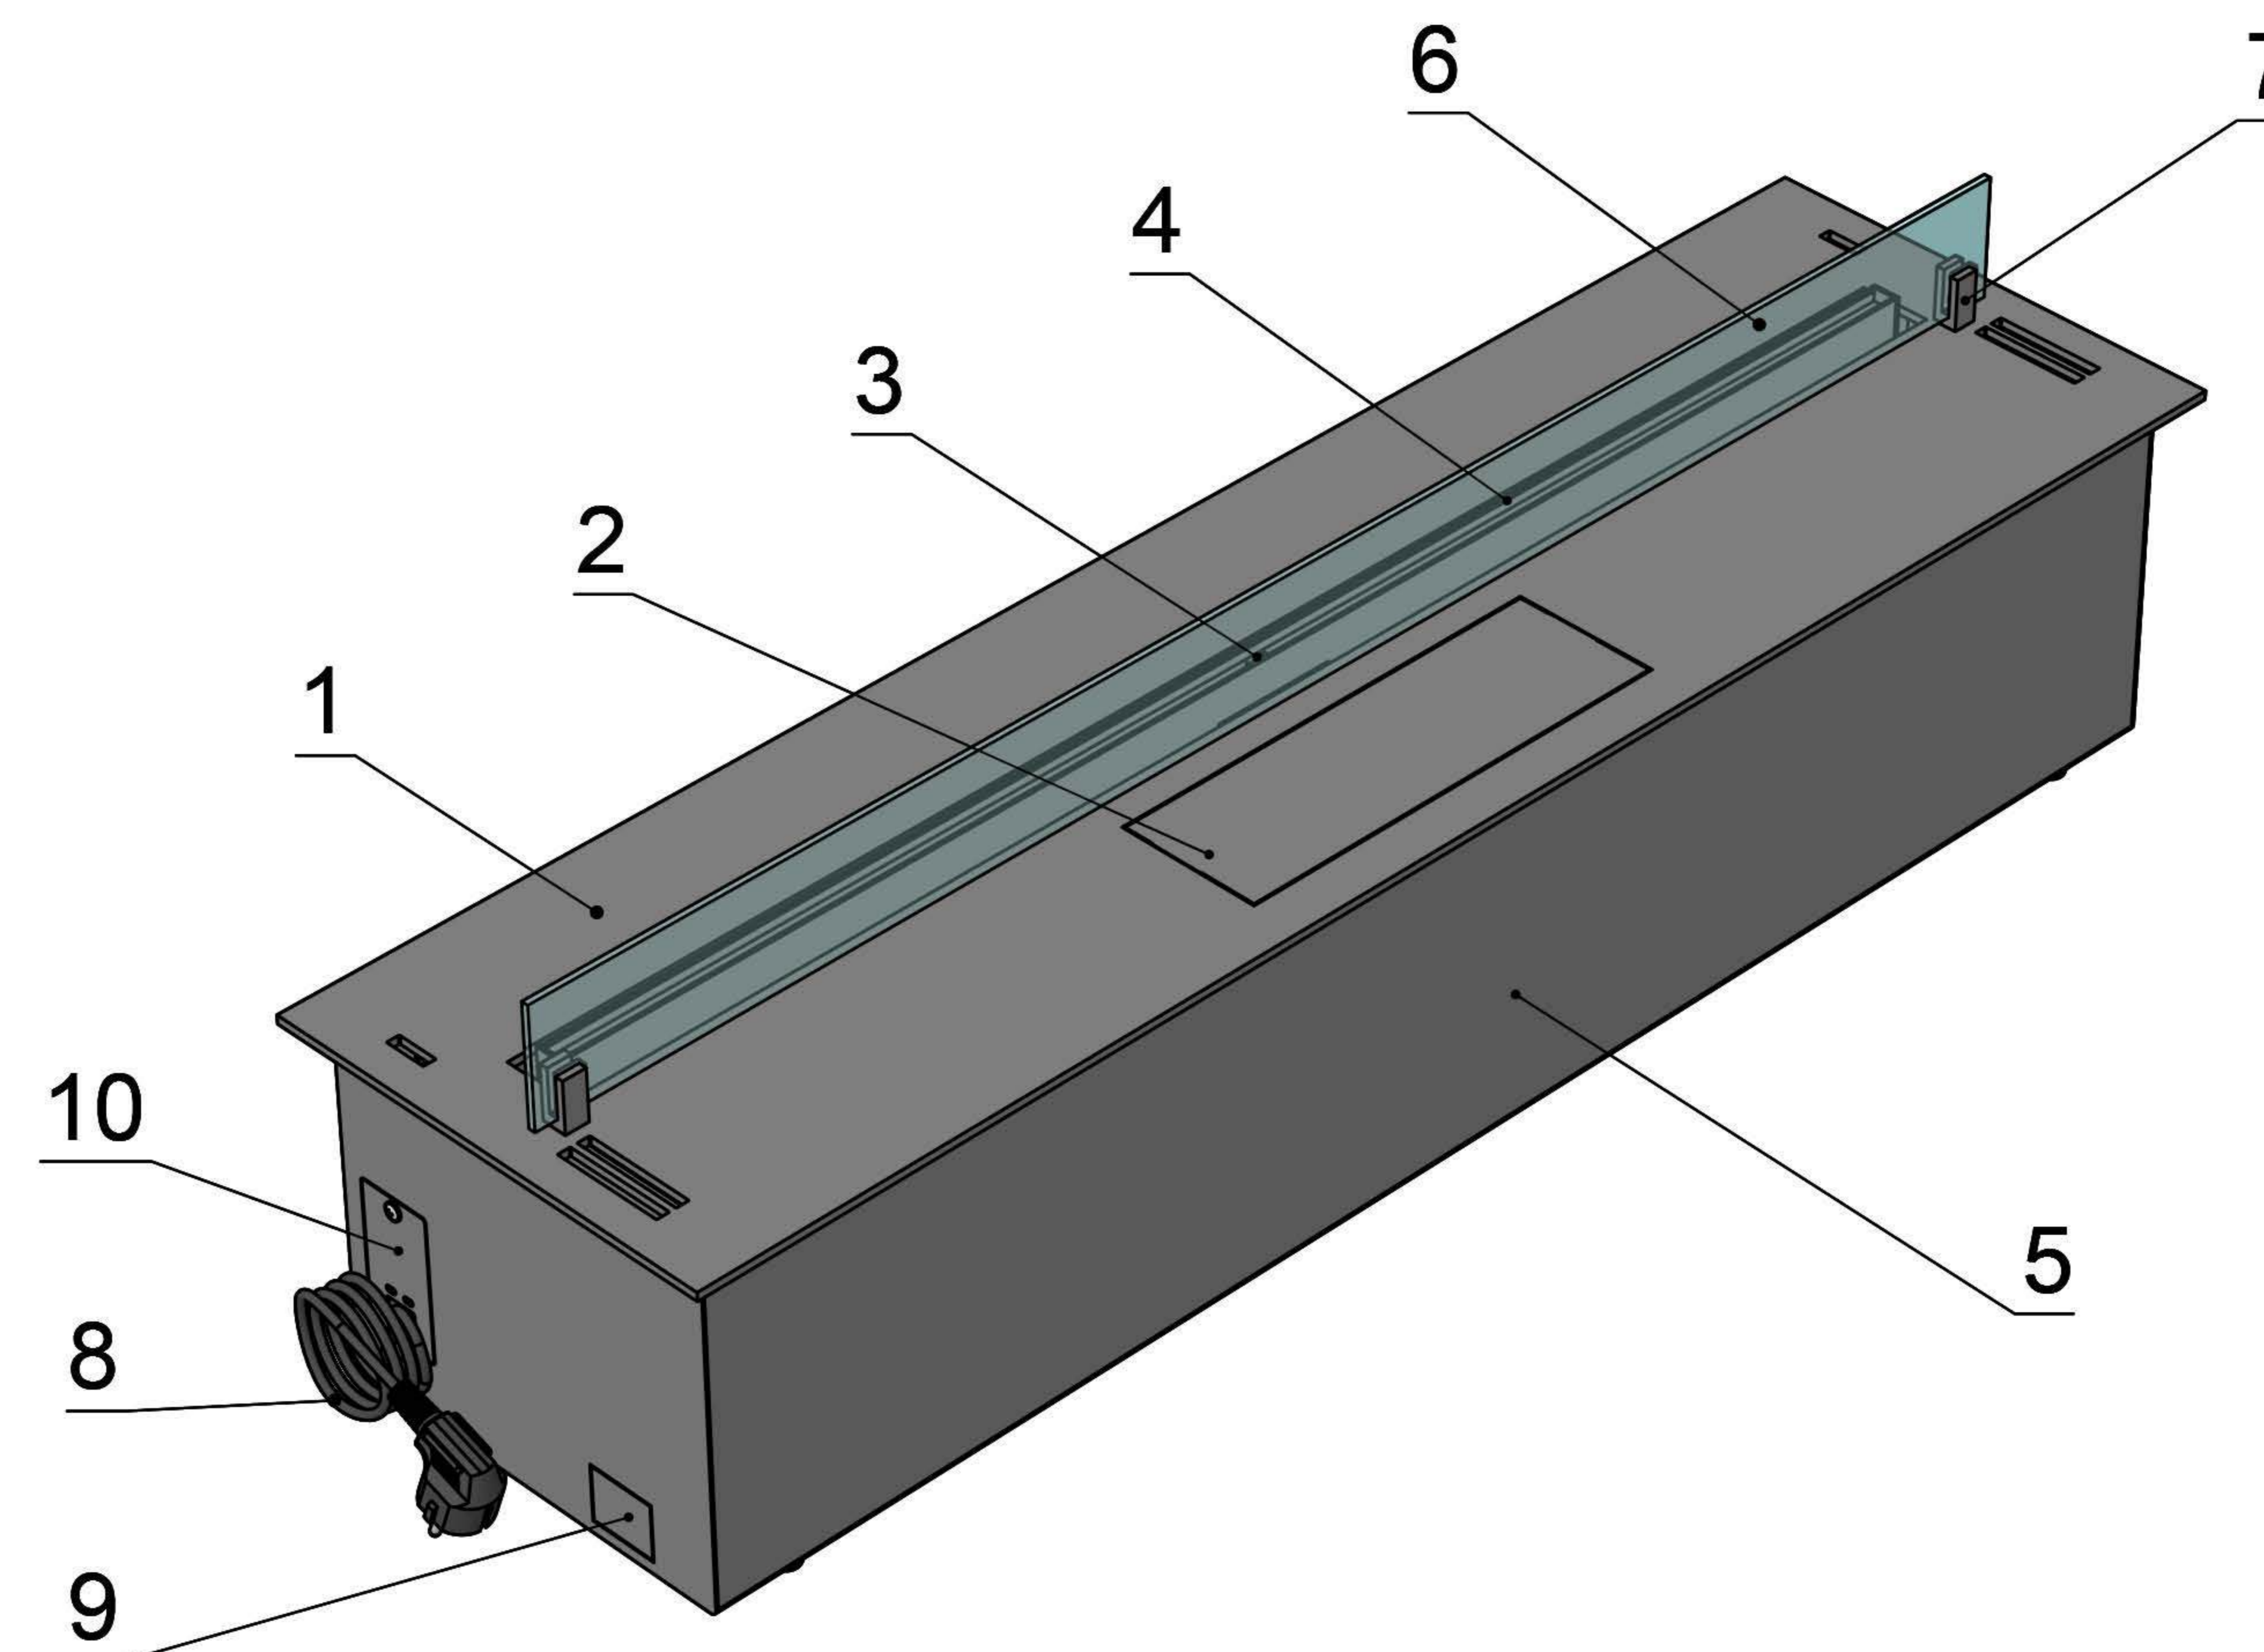

Вид спереди

Вид сбоку

Вид сверху

- 1. Лицевая панель.
- 2. Люк панели управления.
- 3. Зажигатель.
- 4. Сопло (линия огня).
- 5. Металлический корпус.
- 6. Жаропрочное стекло.
- 7. Держатель стекла.
- 8. Шнур для подключения к электросети.
- 9. Автоматический выключатель.
- 10. Крышка клеммника для внешних подключений.

Автоматический биокамин DALEX Steel Touch

Размеры	Автоматический биокамин DALEX Steel Touch								
	L700	L800	L900	L1000	L1100	L1200	L1300	L1400	L1500
L1, mm	700	800	900	1000	1100	1200	1300	1400	1500
L2, mm	666	766	866	966	1066	1166	1266	1366	1466
L3, mm	600	700	800	900	1000	1100	1200	1300	1400
L4, mm	660	760	860	960	1060	1160	1260	1360	1460

Вид спереди

Вид сбоку

Вид сверху

Размеры	Автоматический биокамин DALEX Steel Touch				
	L1600	L1700	L1800	L1900	L2000
L1, mm	1600	1700	1800	1900	2000
L2, mm	1566	1666	1766	1866	1966
L3, mm	1500	1600	1700	1800	1900
L4, mm	1560	1660	1760	1860	1960

Вид спереди

Вид сбоку

Вид сверху

Размеры	Автоматический биокамин DALEX Steel Touch				
	L2100	L2200	L2300	L2400	L2500
L1, mm	2100	2200	2300	2400	2500
L2, mm	2066	2166	2266	2366	2466
L3, mm	2000	2100	2200	2300	2400
L4, mm	1030	1080	1130	1180	1230