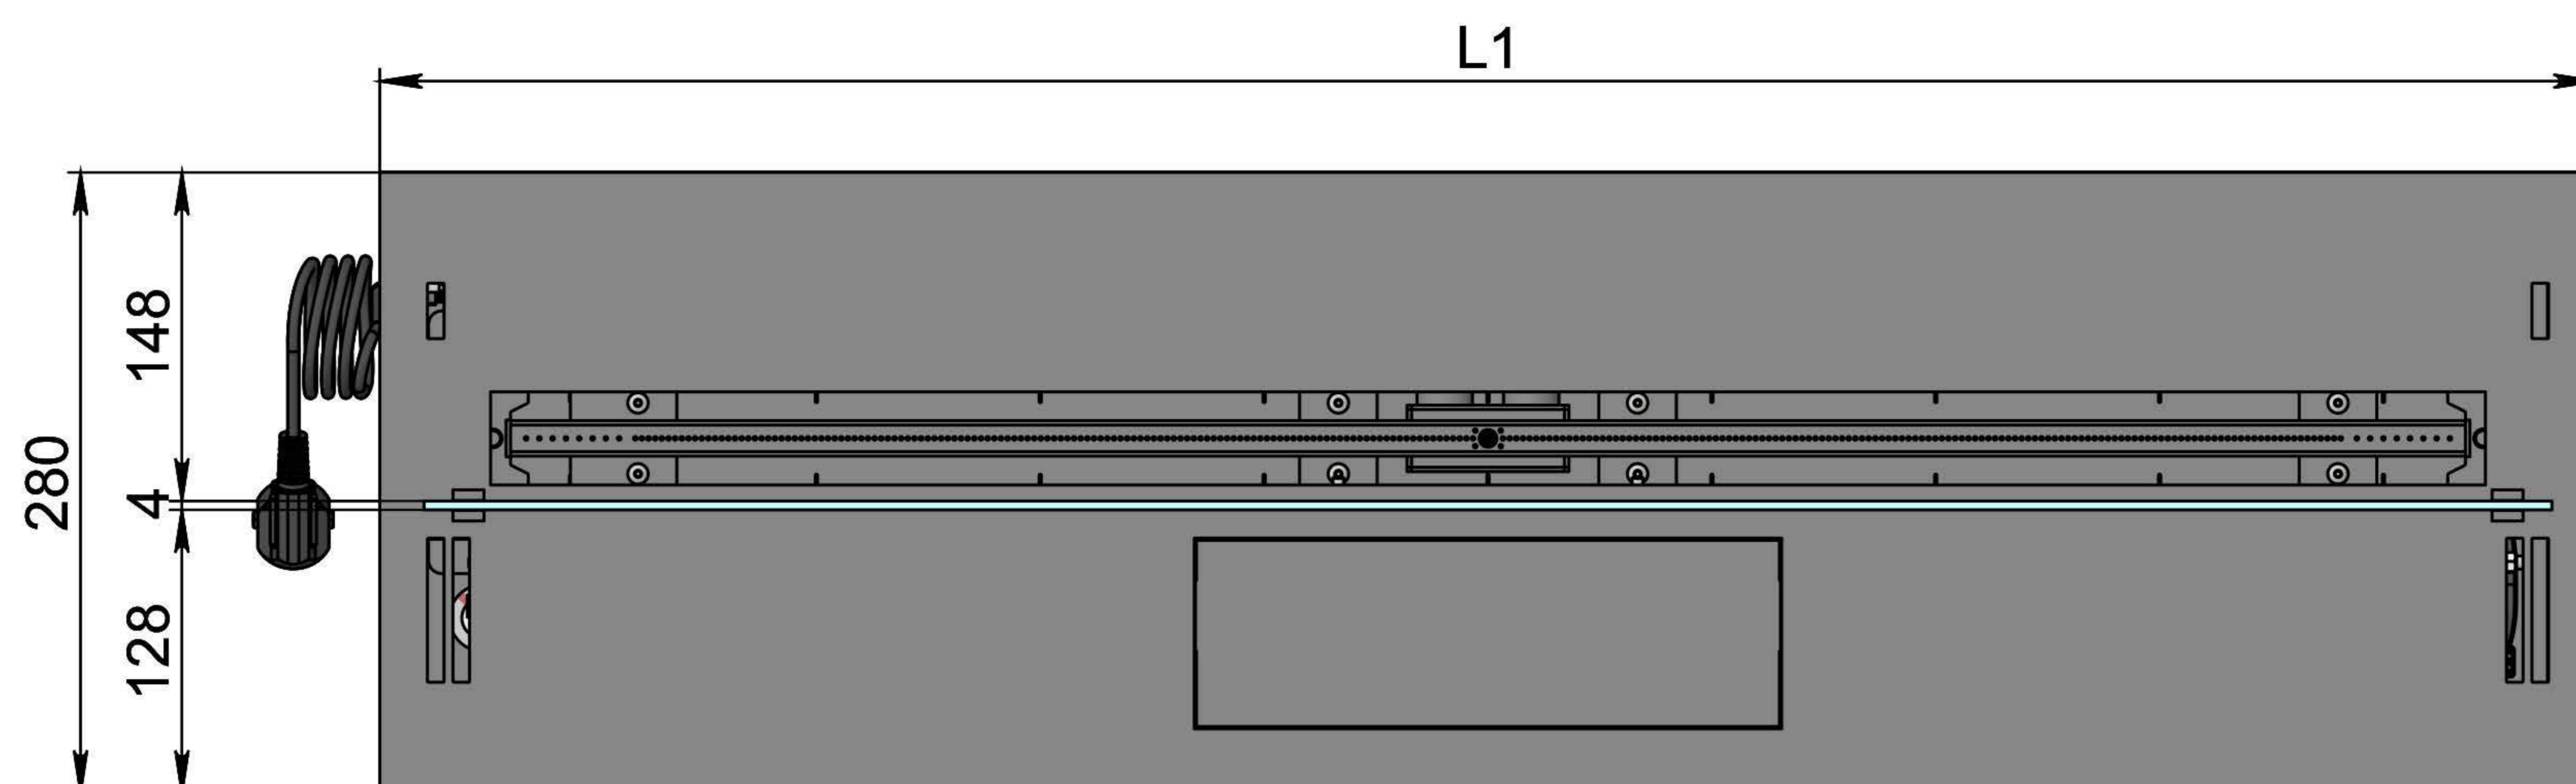

Вид спереди

Вид сбоку

Вид сверху

- 1. Лицевая панель.
- 2. Люк панели управления.
- 3. Зажигатель.
- 4. Сопло (линия огня).
- 5. Металлический корпус.
- 6. Жаропрочное стекло.
- 7. Держатель стекла.
- 8. Шнур для подключения к электросети.
- 9. Автоматический выключатель.
- 10. Крышка клеммника для внешних подключений.

Автоматический биокамин DALEX Steel Touch

Размеры	Автоматический биокамин DALEX Steel Touch								
	L700	L800	L900	L1000	L1100	L1200	L1300	L1400	L1500
L1, mm	700	800	900	1000	1100	1200	1300	1400	1500
L2, mm	666	766	866	966	1066	1166	1266	1366	1466
L3, mm	600	700	800	900	1000	1100	1200	1300	1400
L4, mm	660	760	860	960	1060	1160	1260	1360	1460

Вид спереди

Вид сбоку

Вид сверху

Размеры	Автоматический биокамин DALEX Steel Touch				
	L1600	L1700	L1800	L1900	L2000
L1, mm	1600	1700	1800	1900	2000
L2, mm	1566	1666	1766	1866	1966
L3, mm	1500	1600	1700	1800	1900
L4, mm	1560	1660	1760	1860	1960

Вид спереди

Вид сбоку

Вид сверху

Размеры	Автоматический биокамин DALEX Steel Touch				
	L2100	L2200	L2300	L2400	L2500
L1, mm	2100	2200	2300	2400	2500
L2, mm	2066	2166	2266	2366	2466
L3, mm	2000	2100	2200	2300	2400
L4, mm	1030	1080	1130	1180	1230