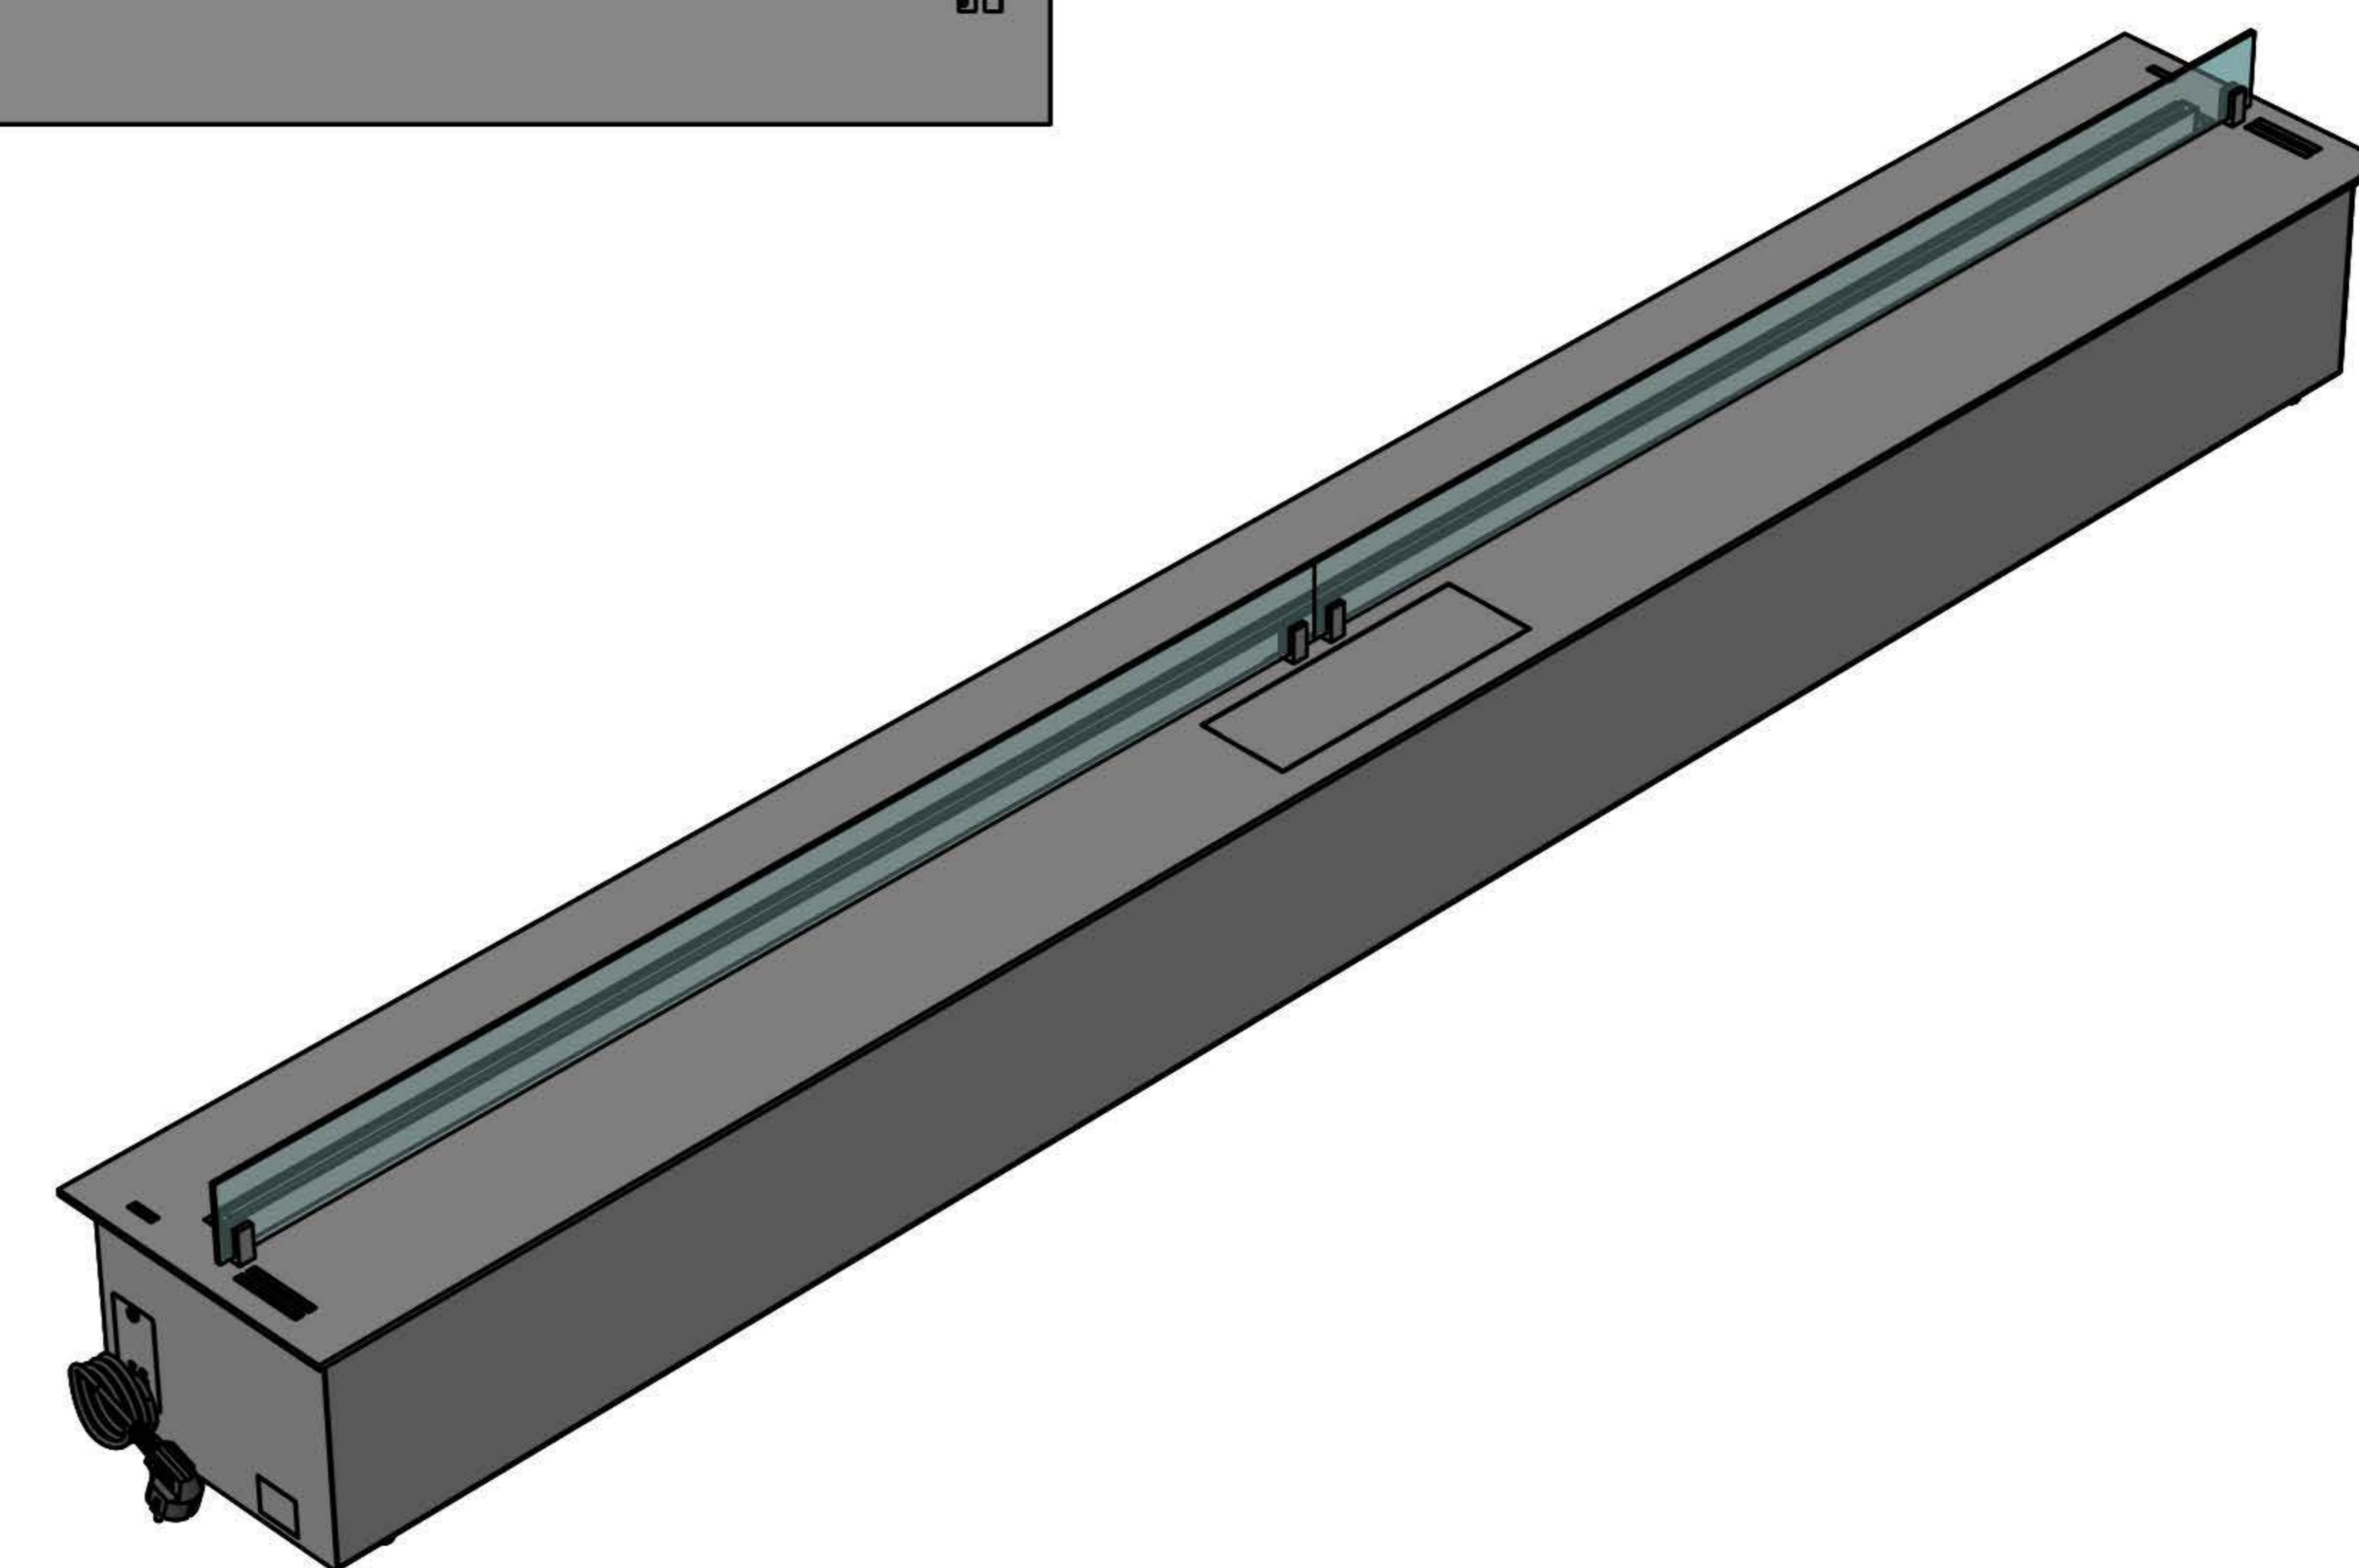

Автоматический биокамин DALEX Steel Touch

Размеры	Автоматический биокамин DALEX Steel Touch								
	L700	L800	L900	L1000	L1100	L1200	L1300	L1400	L1500
L1, mm	700	800	900	1000	1100	1200	1300	1400	1500
L2, mm	666	766	866	966	1066	1166	1266	1366	1466
L3, mm	600	700	800	900	1000	1100	1200	1300	1400
L4, mm	660	760	860	960	1060	1160	1260	1360	1460

Вид спереди

Вид сбоку

Вид сверху

Размеры	Автоматический биокамин DALEX Steel Touch				
	L1600	L1700	L1800	L1900	L2000
L1, mm	1600	1700	1800	1900	2000
L2, mm	1566	1666	1766	1866	1966
L3, mm	1500	1600	1700	1800	1900
L4, mm	1560	1660	1760	1860	1960

Вид спереди

Вид сбоку

Вид сверху

Размеры	Автоматический биокамин DALEX Steel Touch				
	L2100	L2200	L2300	L2400	L2500
L1, mm	2100	2200	2300	2400	2500
L2, mm	2066	2166	2266	2366	2466
L3, mm	2000	2100	2200	2300	2400
L4, mm	1030	1080	1130	1180	1230