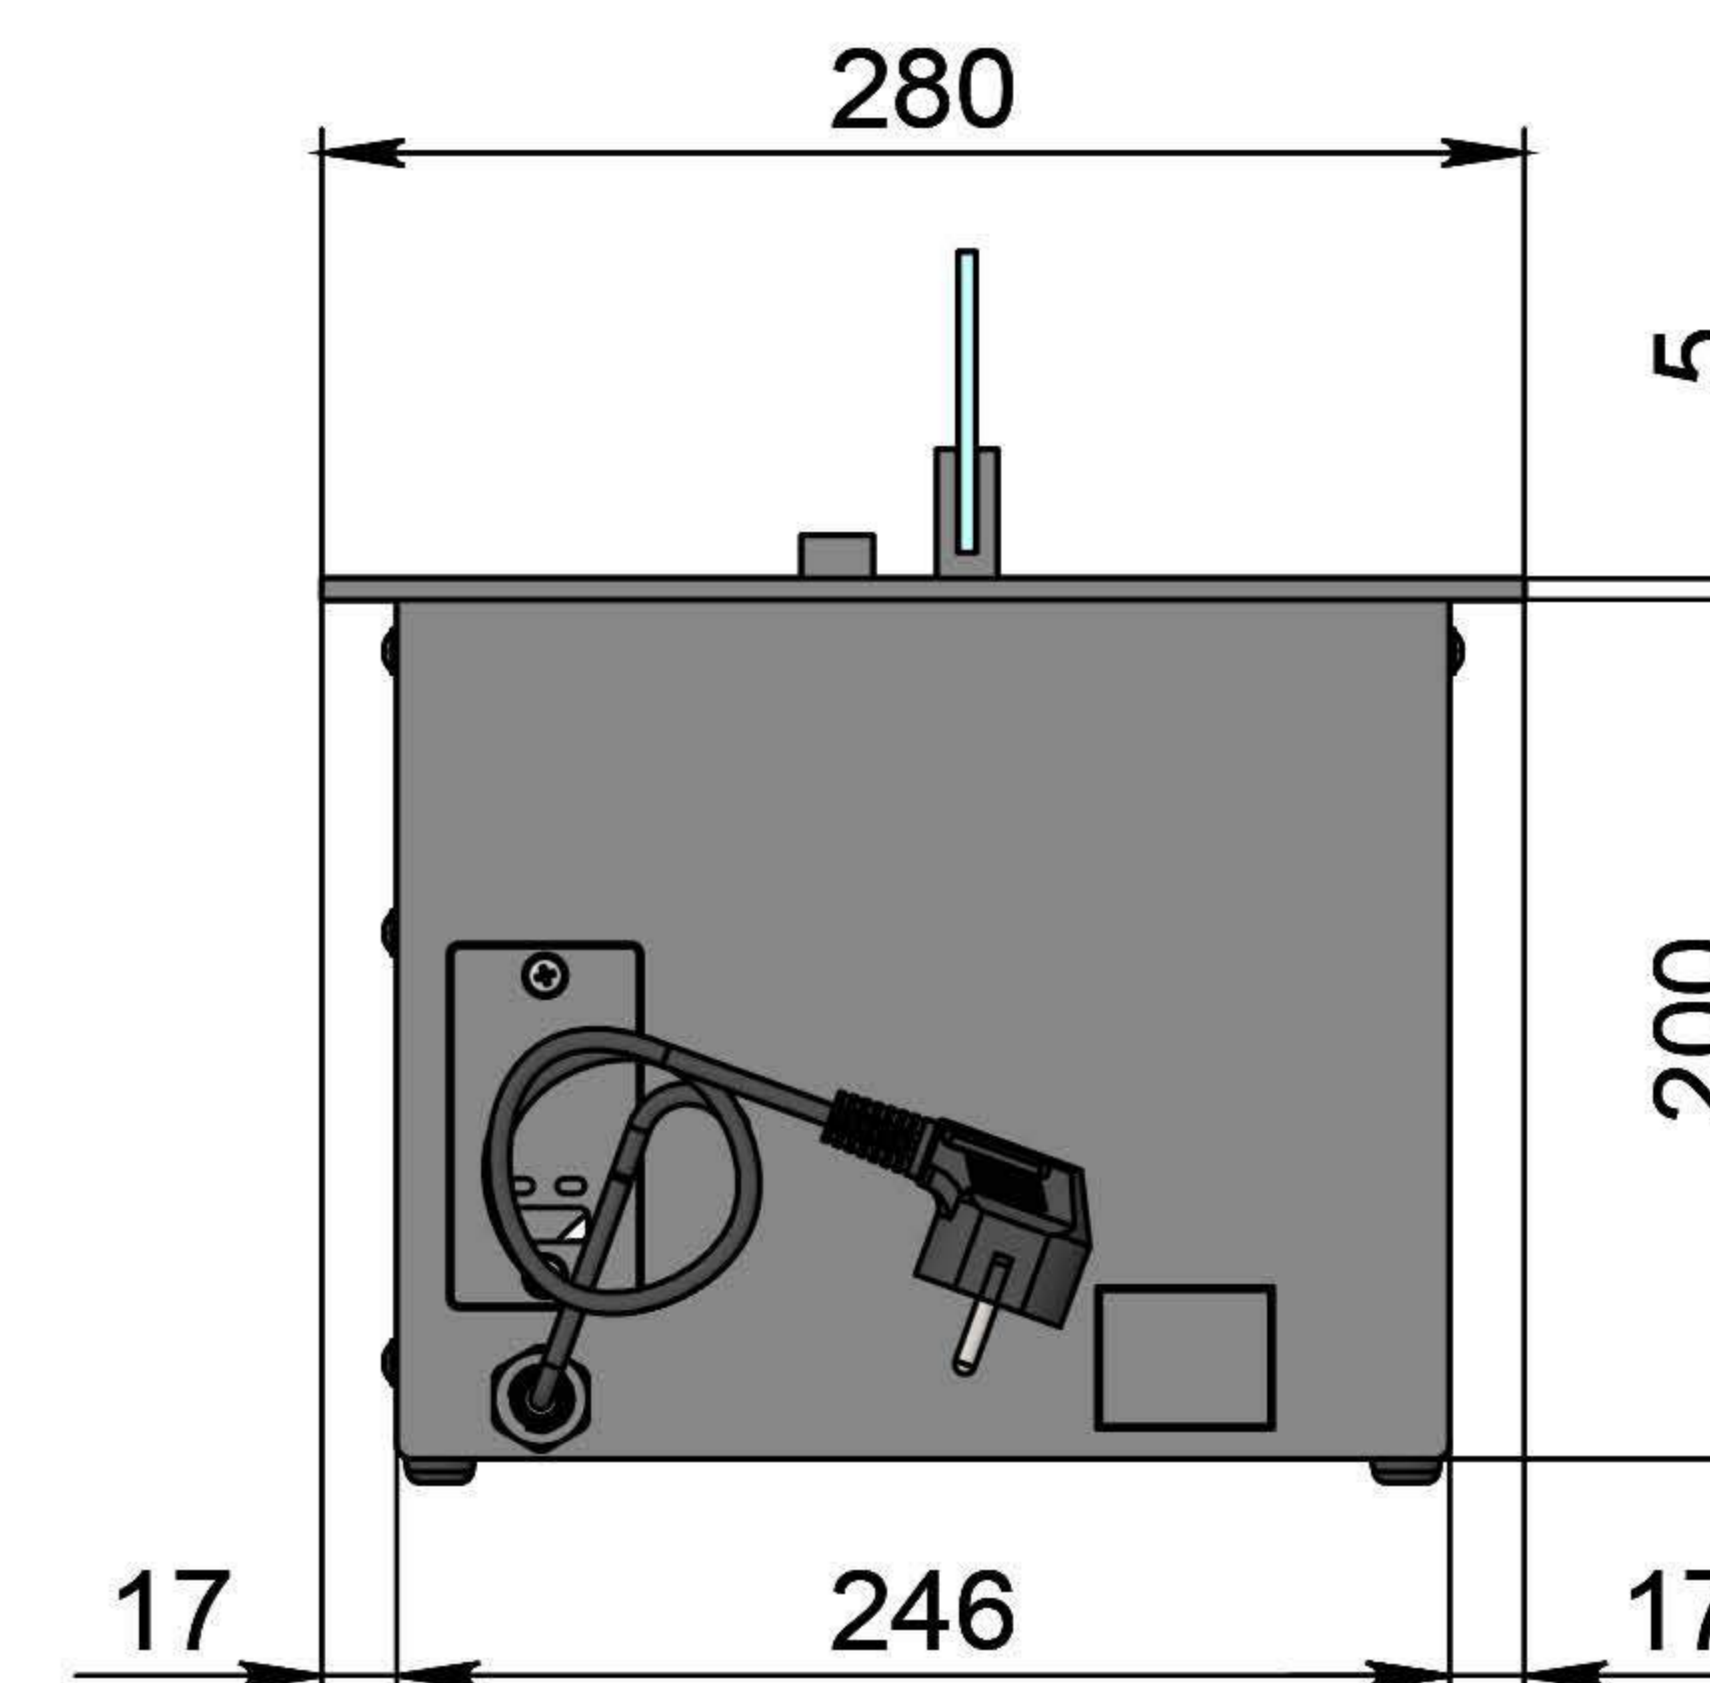

Вид спереди

Вид сбоку

Вид сверху

- 1. Лицевая панель.
- 2. Люк панели управления.
- 3. Зажигатель.
- 4. Сопло (линия огня).
- 5. Металлический корпус.
- 6. Жаропрочное стекло.
- 7. Держатель стекла.
- 8. Шнур для подключения к электросети.
- 9. Автоматический выключатель.
- 10. Крышка клеммника для внешних подключений.

Автоматический биокамин DALEX Steel Touch

Размеры	Автоматический биокамин DALEX Steel Touch								
	L700	L800	L900	L1000	L1100	L1200	L1300	L1400	L1500
L1, mm	700	800	900	1000	1100	1200	1300	1400	1500
L2, mm	666	766	866	966	1066	1166	1266	1366	1466
L3, mm	600	700	800	900	1000	1100	1200	1300	1400
L4, mm	660	760	860	960	1060	1160	1260	1360	1460

Вид спереди

Вид сбоку

Вид сверху

Размеры	Автоматический биокамин DALEX Steel Touch				
	L1600	L1700	L1800	L1900	L2000
L1, mm	1600	1700	1800	1900	2000
L2, mm	1566	1666	1766	1866	1966
L3, mm	1500	1600	1700	1800	1900
L4, mm	1560	1660	1760	1860	1960

Вид спереди

Вид сбоку

Вид сверху

Размеры	Автоматический биокамин DALEX Steel Touch				
	L2100	L2200	L2300	L2400	L2500
L1, mm	2100	2200	2300	2400	2500
L2, mm	2066	2166	2266	2366	2466
L3, mm	2000	2100	2200	2300	2400
L4, mm	1030	1080	1130	1180	1230