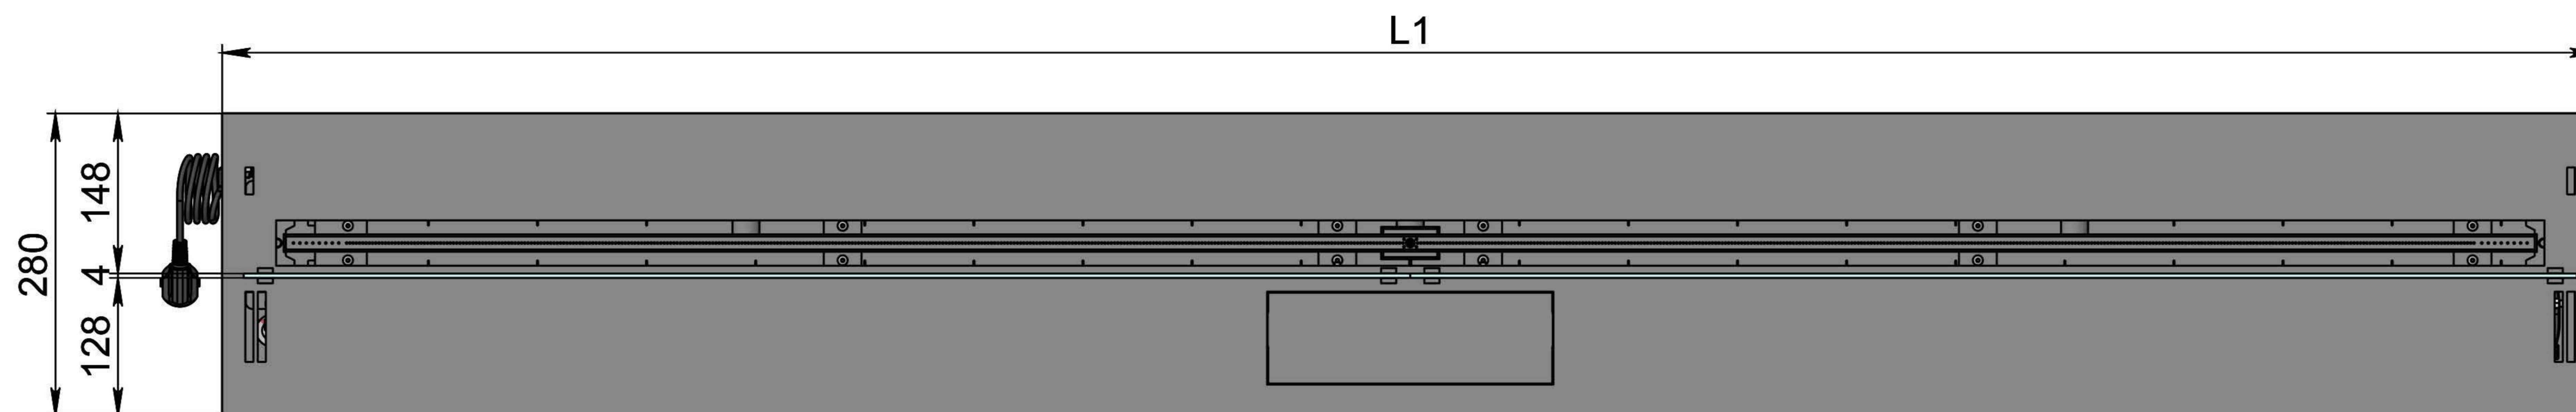

Автоматический биокамин DALEX Steel Touch

Размеры	Автоматический биокамин DALEX Steel Touch								
	L700	L800	L900	L1000	L1100	L1200	L1300	L1400	L1500
L1, mm	700	800	900	1000	1100	1200	1300	1400	1500
L2, mm	666	766	866	966	1066	1166	1266	1366	1466
L3, mm	600	700	800	900	1000	1100	1200	1300	1400
L4, mm	660	760	860	960	1060	1160	1260	1360	1460

Вид спереди

Вид сбоку

Вид сверху

Размеры	Автоматический биокамин DALEX Steel Touch				
	L1600	L1700	L1800	L1900	L2000
L1, mm	1600	1700	1800	1900	2000
L2, mm	1566	1666	1766	1866	1966
L3, mm	1500	1600	1700	1800	1900
L4, mm	1560	1660	1760	1860	1960

Вид спереди

Вид сбоку

Вид сверху

Размеры	Автоматический биокамин DALEX Steel Touch				
	L2100	L2200	L2300	L2400	L2500
L1, mm	2100	2200	2300	2400	2500
L2, mm	2066	2166	2266	2366	2466
L3, mm	2000	2100	2200	2300	2400
L4, mm	1030	1080	1130	1180	1230