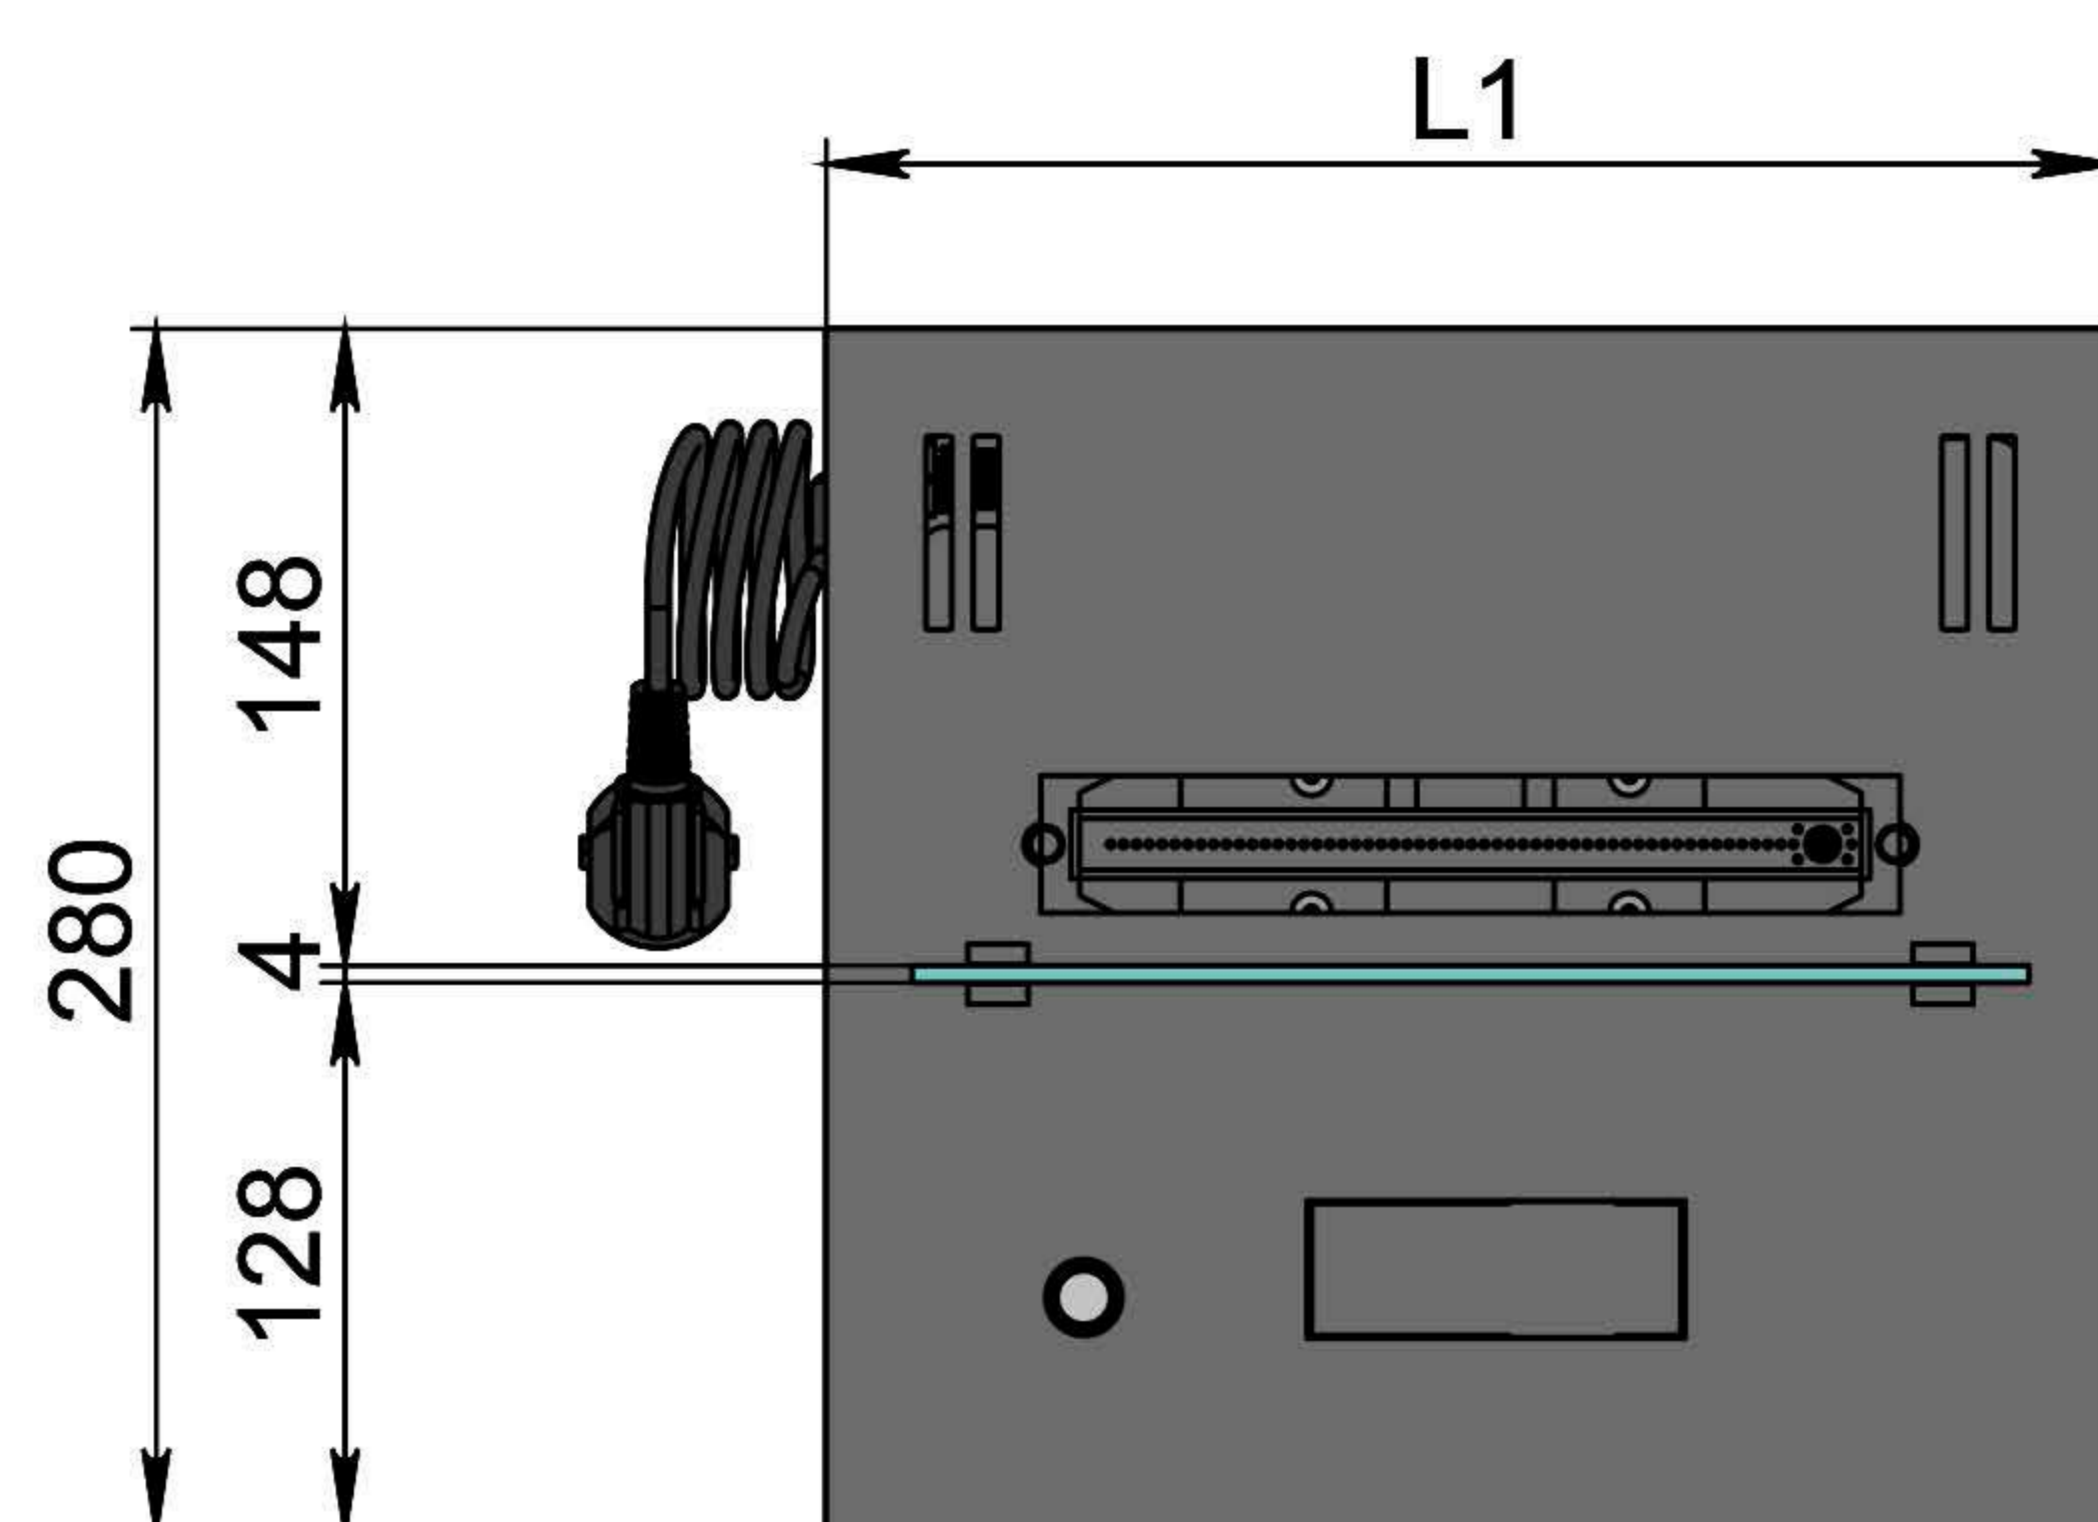

Вид спереди

Вид сбоку

Вид сверху

- 1. Лицевая панель.
- 2. Кнопка включения/выключения.
- 3. Люк заправки.
- 4. Воспламенитель.
- 5. Сопло (линия огня).

- 6. Металлический корпус.
- 7. Жаростойкое стекло.
- 8. Держатель стекла.
- 9. Кабель для подключения к электросети.
- 10. Автоматический выключатель.

Размеры	Автоматический биокамин DALEX Steel	
	L300	L400
L1, мм	300	400
L2, мм	266	366
L3, мм	200	300
L4, мм	260	360

Вид спереди

Вид сбоку

Вид сверху

Размеры	Автоматический биокамин DALEX Steel	
	L500	L600
L1, мм	500	600
L2, мм	466	566
L3, мм	400	500
L4, мм	460	560

Вид спереди

Вид сбоку

Вид сверху

Размеры	Автоматический биокамин DALEX Steel				
	L1600	L1700	L1800	L1900	L2000
L1, мм	1600	1700	1800	1900	2000
L2, мм	1566	1666	1766	1866	1966
L3, мм	1500	1600	1700	1800	1900
L4, мм	1560	1660	1760	1860	1960

Вид спереди

Вид сбоку

Вид сверху

Автоматический биокамин DALEX Steel

Размеры	Автоматический биокамин DALEX Steel				
	L2100	L2200	L2300	L2400	L2500
L1, мм	2100	2200	2300	2400	2500
L2, мм	2066	2166	2266	2366	2466
L3, мм	2000	2100	2200	2300	2400
L4, мм	1030	1080	1130	1180	1230