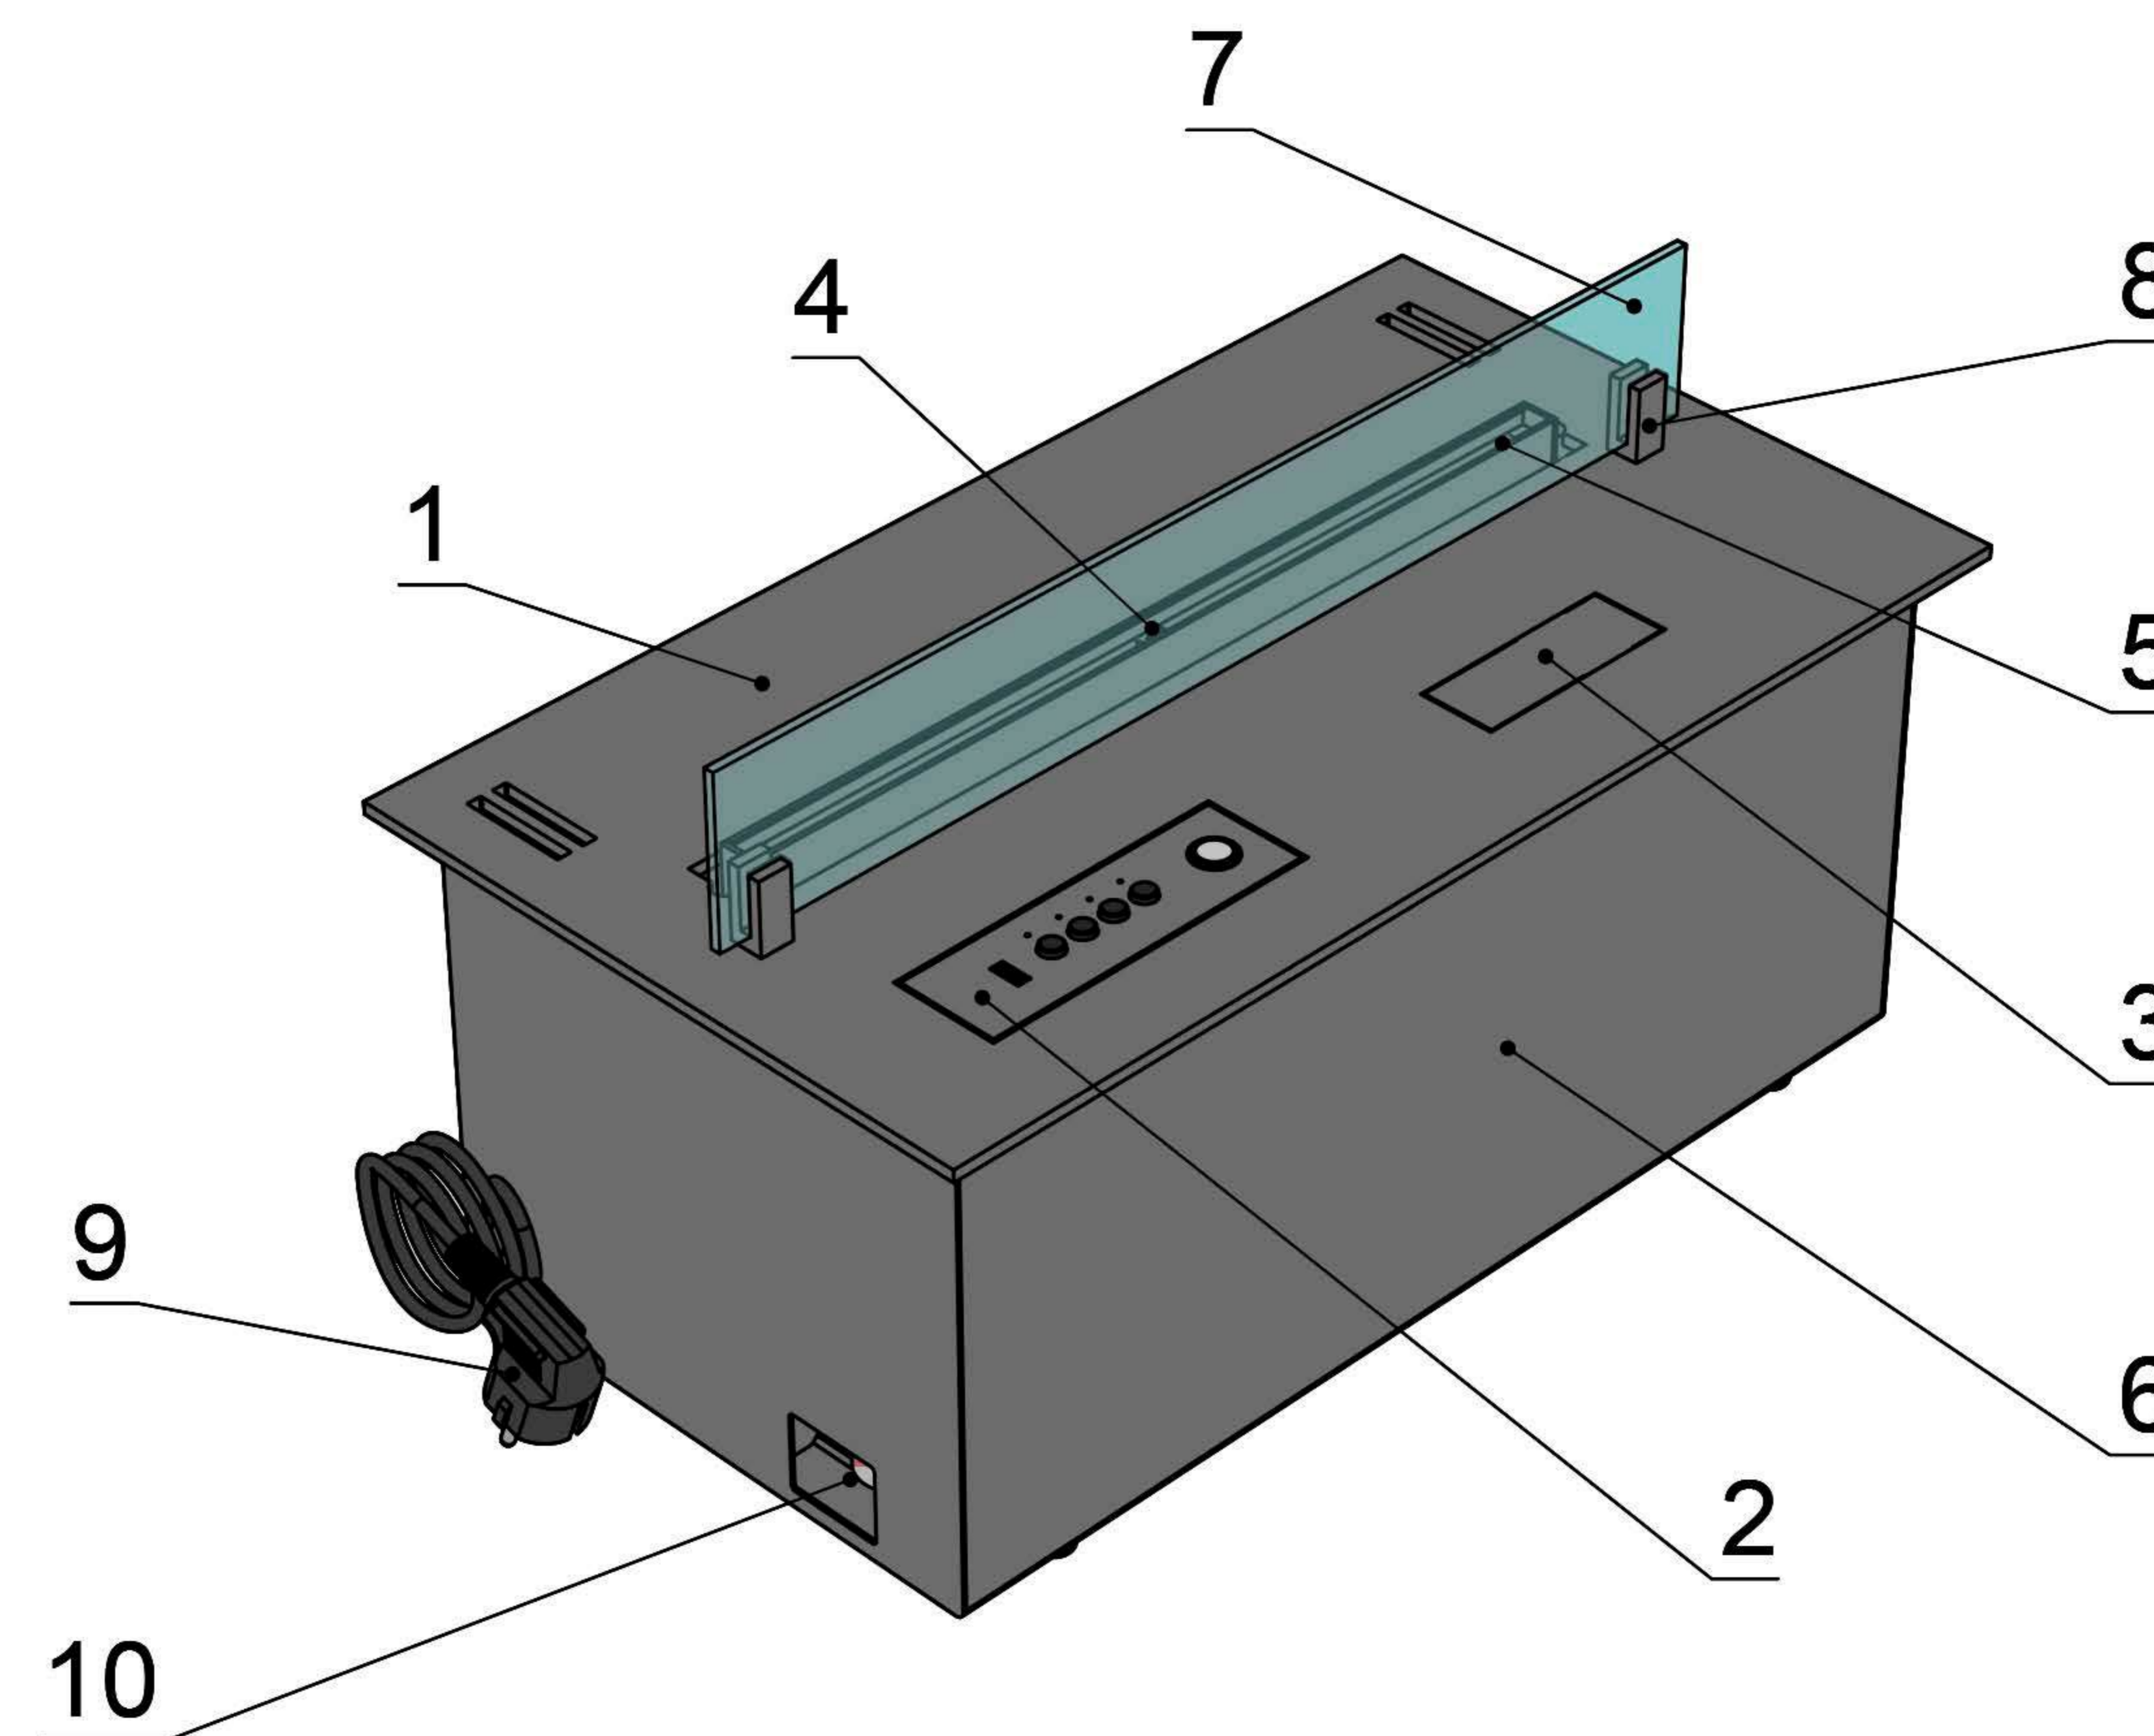

Вид спереди

Вид сбоку

Вид сверху

- 1. Лицевая панель.
- 2. Кнопка включения/выключения.
- 3. Люк заправки.
- 4. Воспламенитель.
- 5. Сопло (линия огня).

- 6. Металлический корпус.
- 7. Жаростойкое стекло.
- 8. Держатель стекла.
- 9. Кабель для подключения к электросети.
- 10. Автоматический выключатель.

Размеры	Автоматический биокамин DALEX Steel	
	L300	L400
L1, мм	300	400
L2, мм	266	366
L3, мм	200	300
L4, мм	260	360

Вид спереди

Вид сбоку

Вид сверху

Размеры	Автоматический биокамин DALEX Steel	
	L500	L600
L1, мм	500	600
L2, мм	466	566
L3, мм	400	500
L4, мм	460	560

Вид спереди

Вид сбоку

Вид сверху

Размеры	Автоматический биокамин DALEX Steel				
	L1600	L1700	L1800	L1900	L2000
L1, мм	1600	1700	1800	1900	2000
L2, мм	1566	1666	1766	1866	1966
L3, мм	1500	1600	1700	1800	1900
L4, мм	1560	1660	1760	1860	1960

Вид спереди

Вид сбоку

Вид сверху

Автоматический биокамин DALEX Steel

Размеры	Автоматический биокамин DALEX Steel				
	L2100	L2200	L2300	L2400	L2500
L1, мм	2100	2200	2300	2400	2500
L2, мм	2066	2166	2266	2366	2466
L3, мм	2000	2100	2200	2300	2400
L4, мм	1030	1080	1130	1180	1230