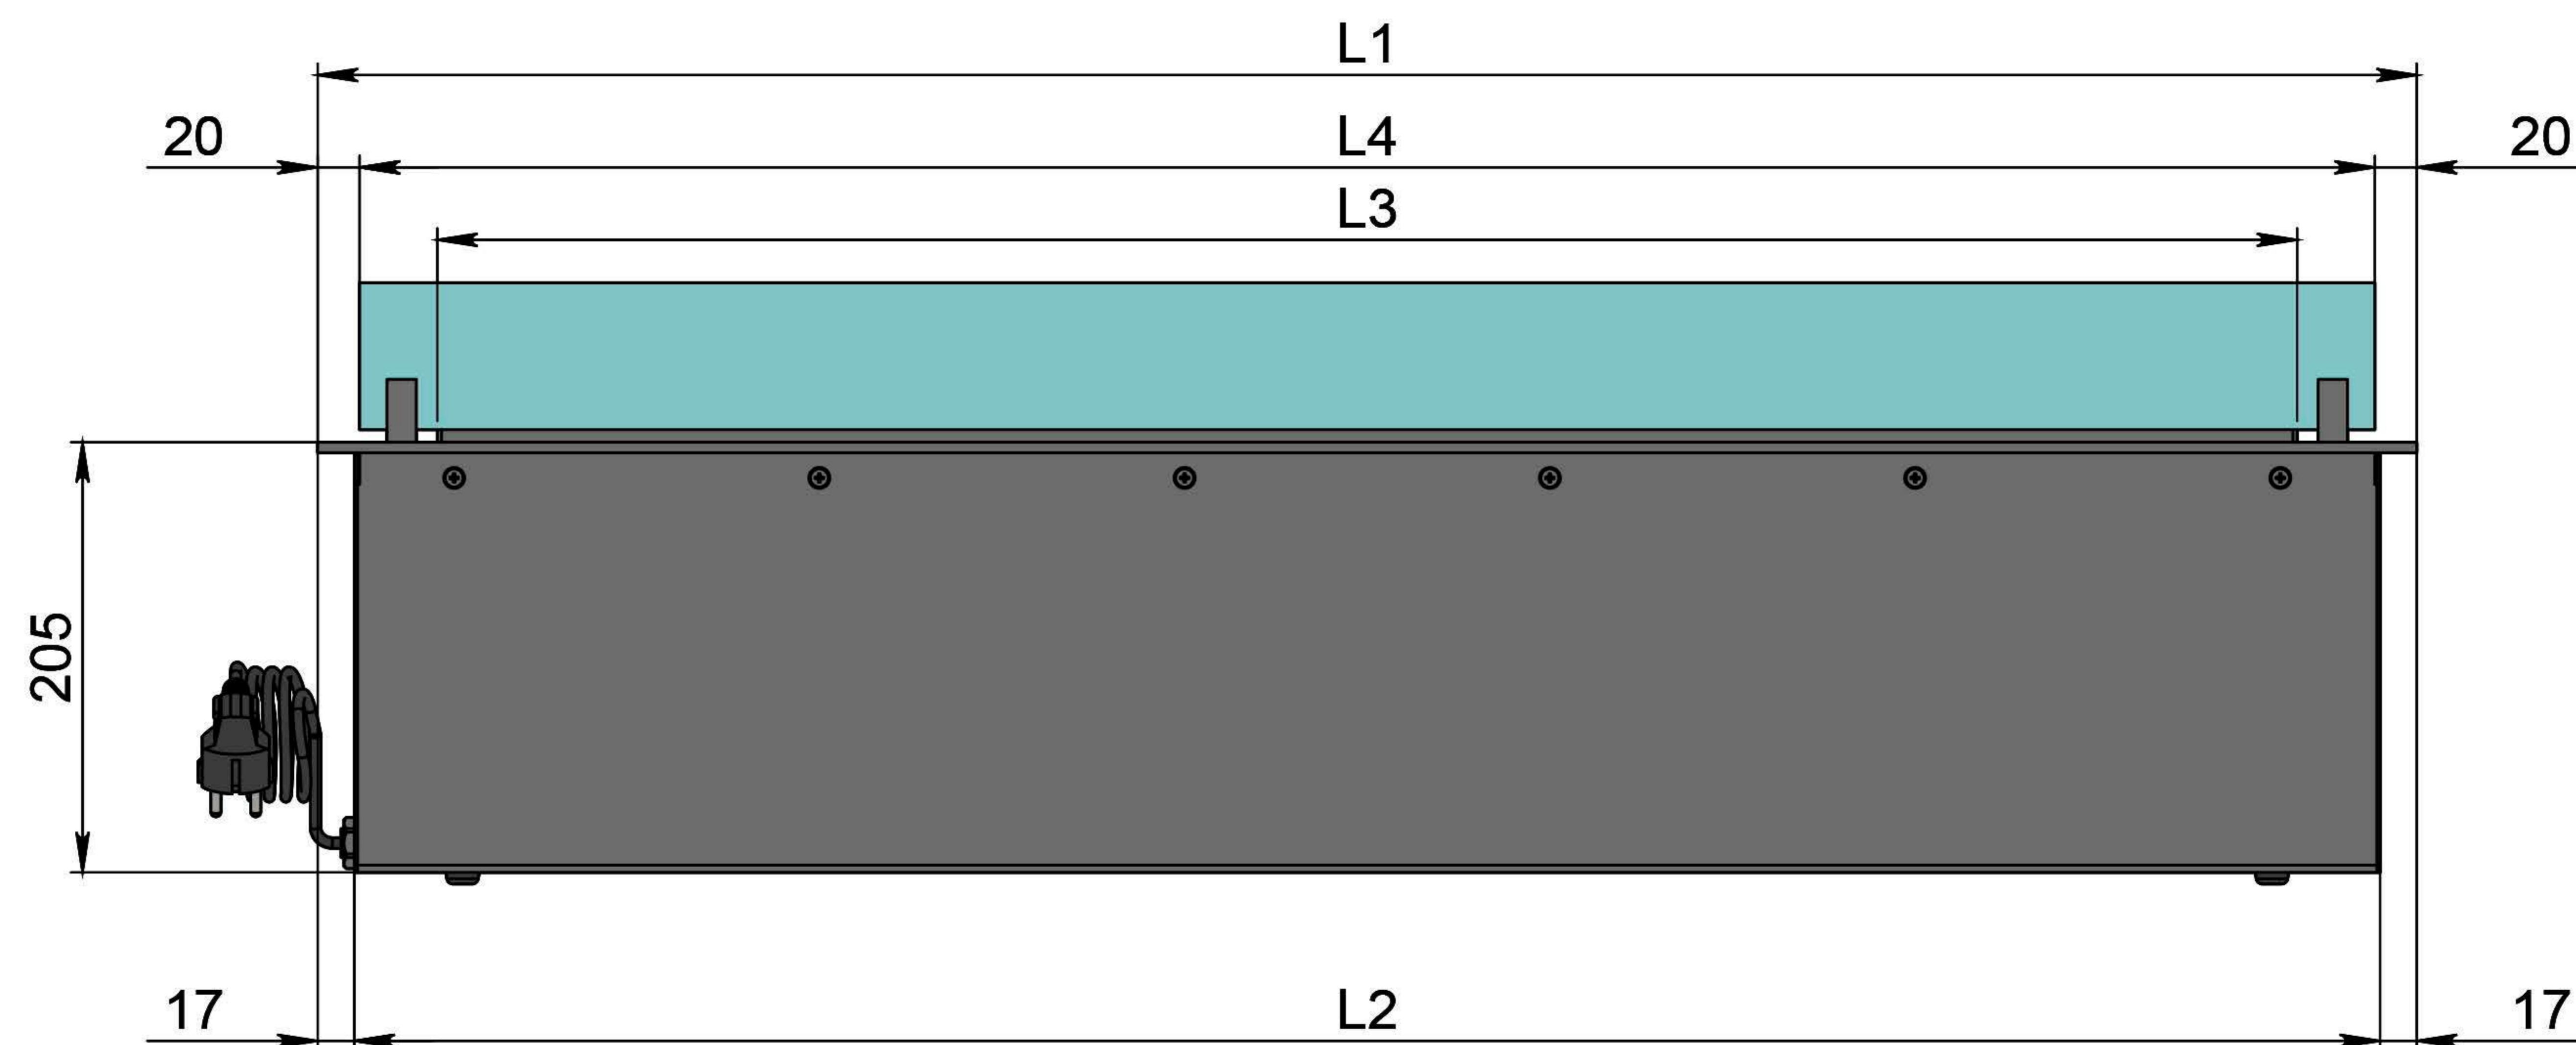

Вид спереди