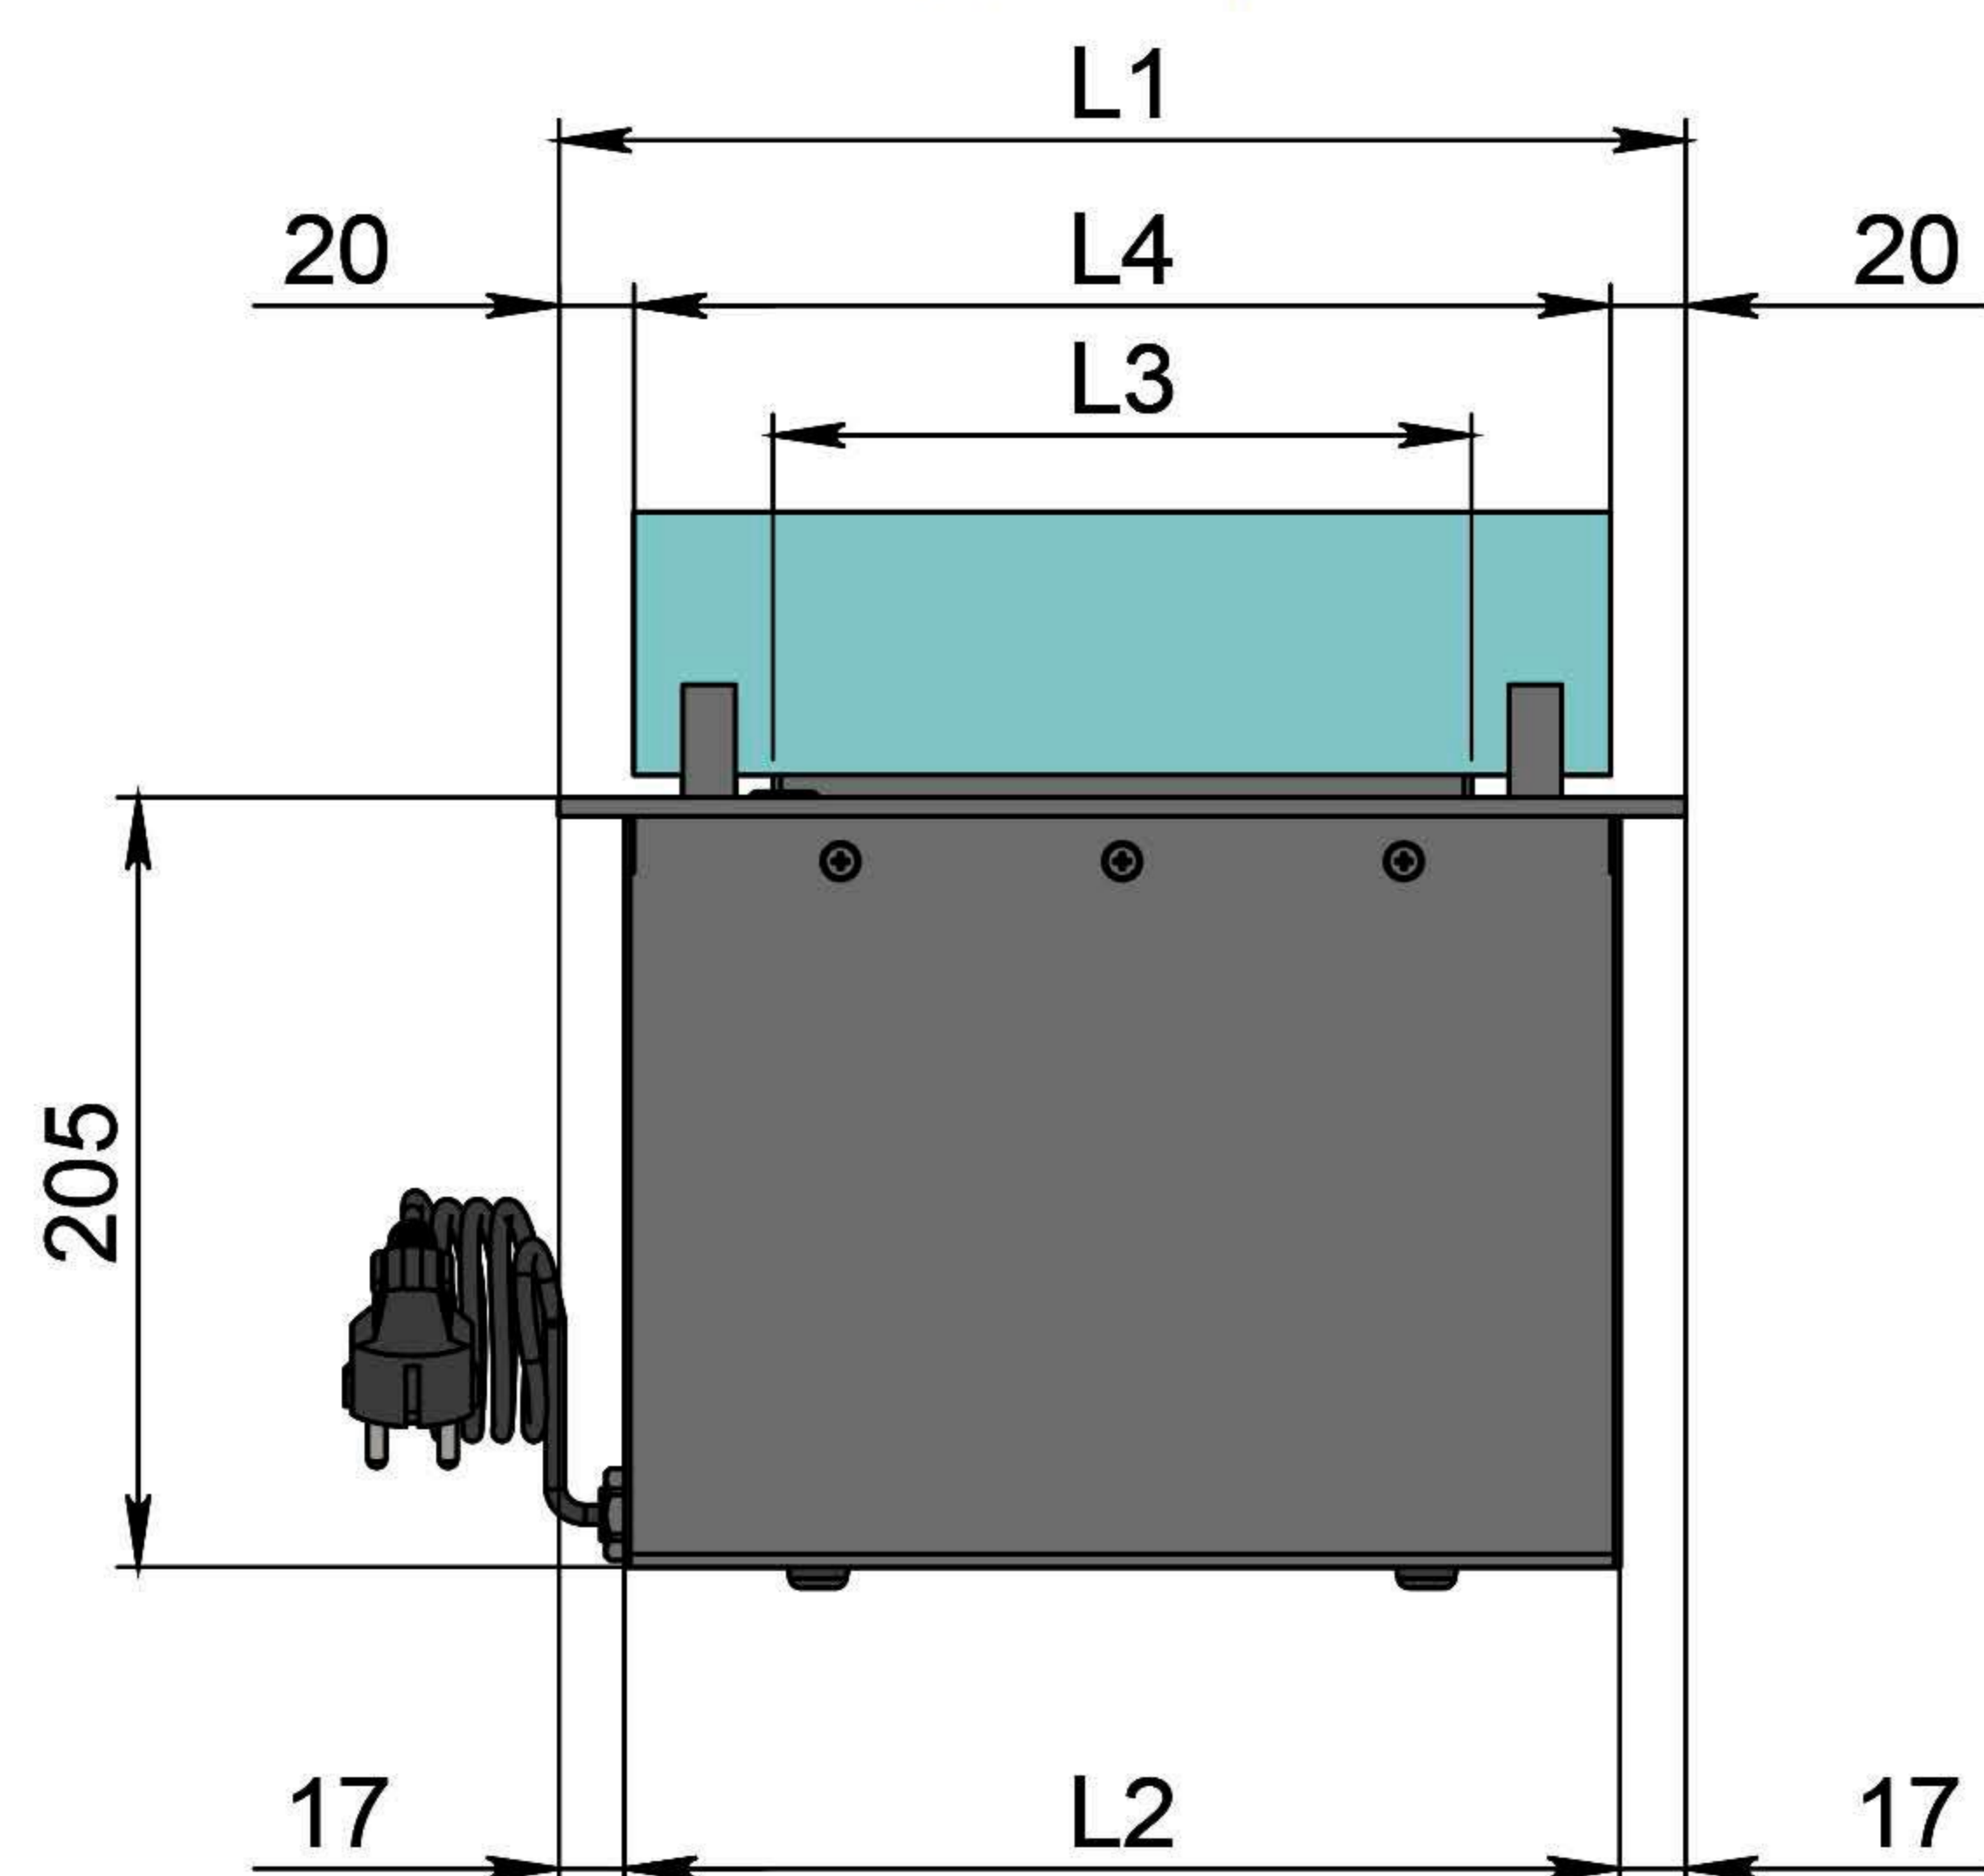

Вид спереди

Вид сбоку

Вид сверху

- 1. Лицевая панель.
- 2. Кнопка включения/выключения.
- 3. Люк заправки.
- 4. Воспламенитель.
- 5. Сопло (линия огня).

- 6. Металлический корпус.
- 7. Жаростойкое стекло.
- 8. Держатель стекла.
- 9. Кабель для подключения к электросети.
- 10. Автоматический выключатель.

Размеры	Автоматический биокамин DALEX Steel	
	L300	L400
L1, мм	300	400
L2, мм	266	366
L3, мм	200	300
L4, мм	260	360

Вид спереди

Вид сбоку

Вид сверху

Размеры	Автоматический биокамин DALEX Steel	
	L500	L600
L1, мм	500	600
L2, мм	466	566
L3, мм	400	500
L4, мм	460	560

Вид спереди

Вид сбоку

Вид сверху

Размеры	Автоматический биокамин DALEX Steel				
	L1600	L1700	L1800	L1900	L2000
L1, мм	1600	1700	1800	1900	2000
L2, мм	1566	1666	1766	1866	1966
L3, мм	1500	1600	1700	1800	1900
L4, мм	1560	1660	1760	1860	1960

Вид спереди

Вид сбоку

Вид сверху

Автоматический биокамин DALEX Steel

Размеры	Автоматический биокамин DALEX Steel				
	L2100	L2200	L2300	L2400	L2500
L1, мм	2100	2200	2300	2400	2500
L2, мм	2066	2166	2266	2366	2466
L3, мм	2000	2100	2200	2300	2400
L4, мм	1030	1080	1130	1180	1230