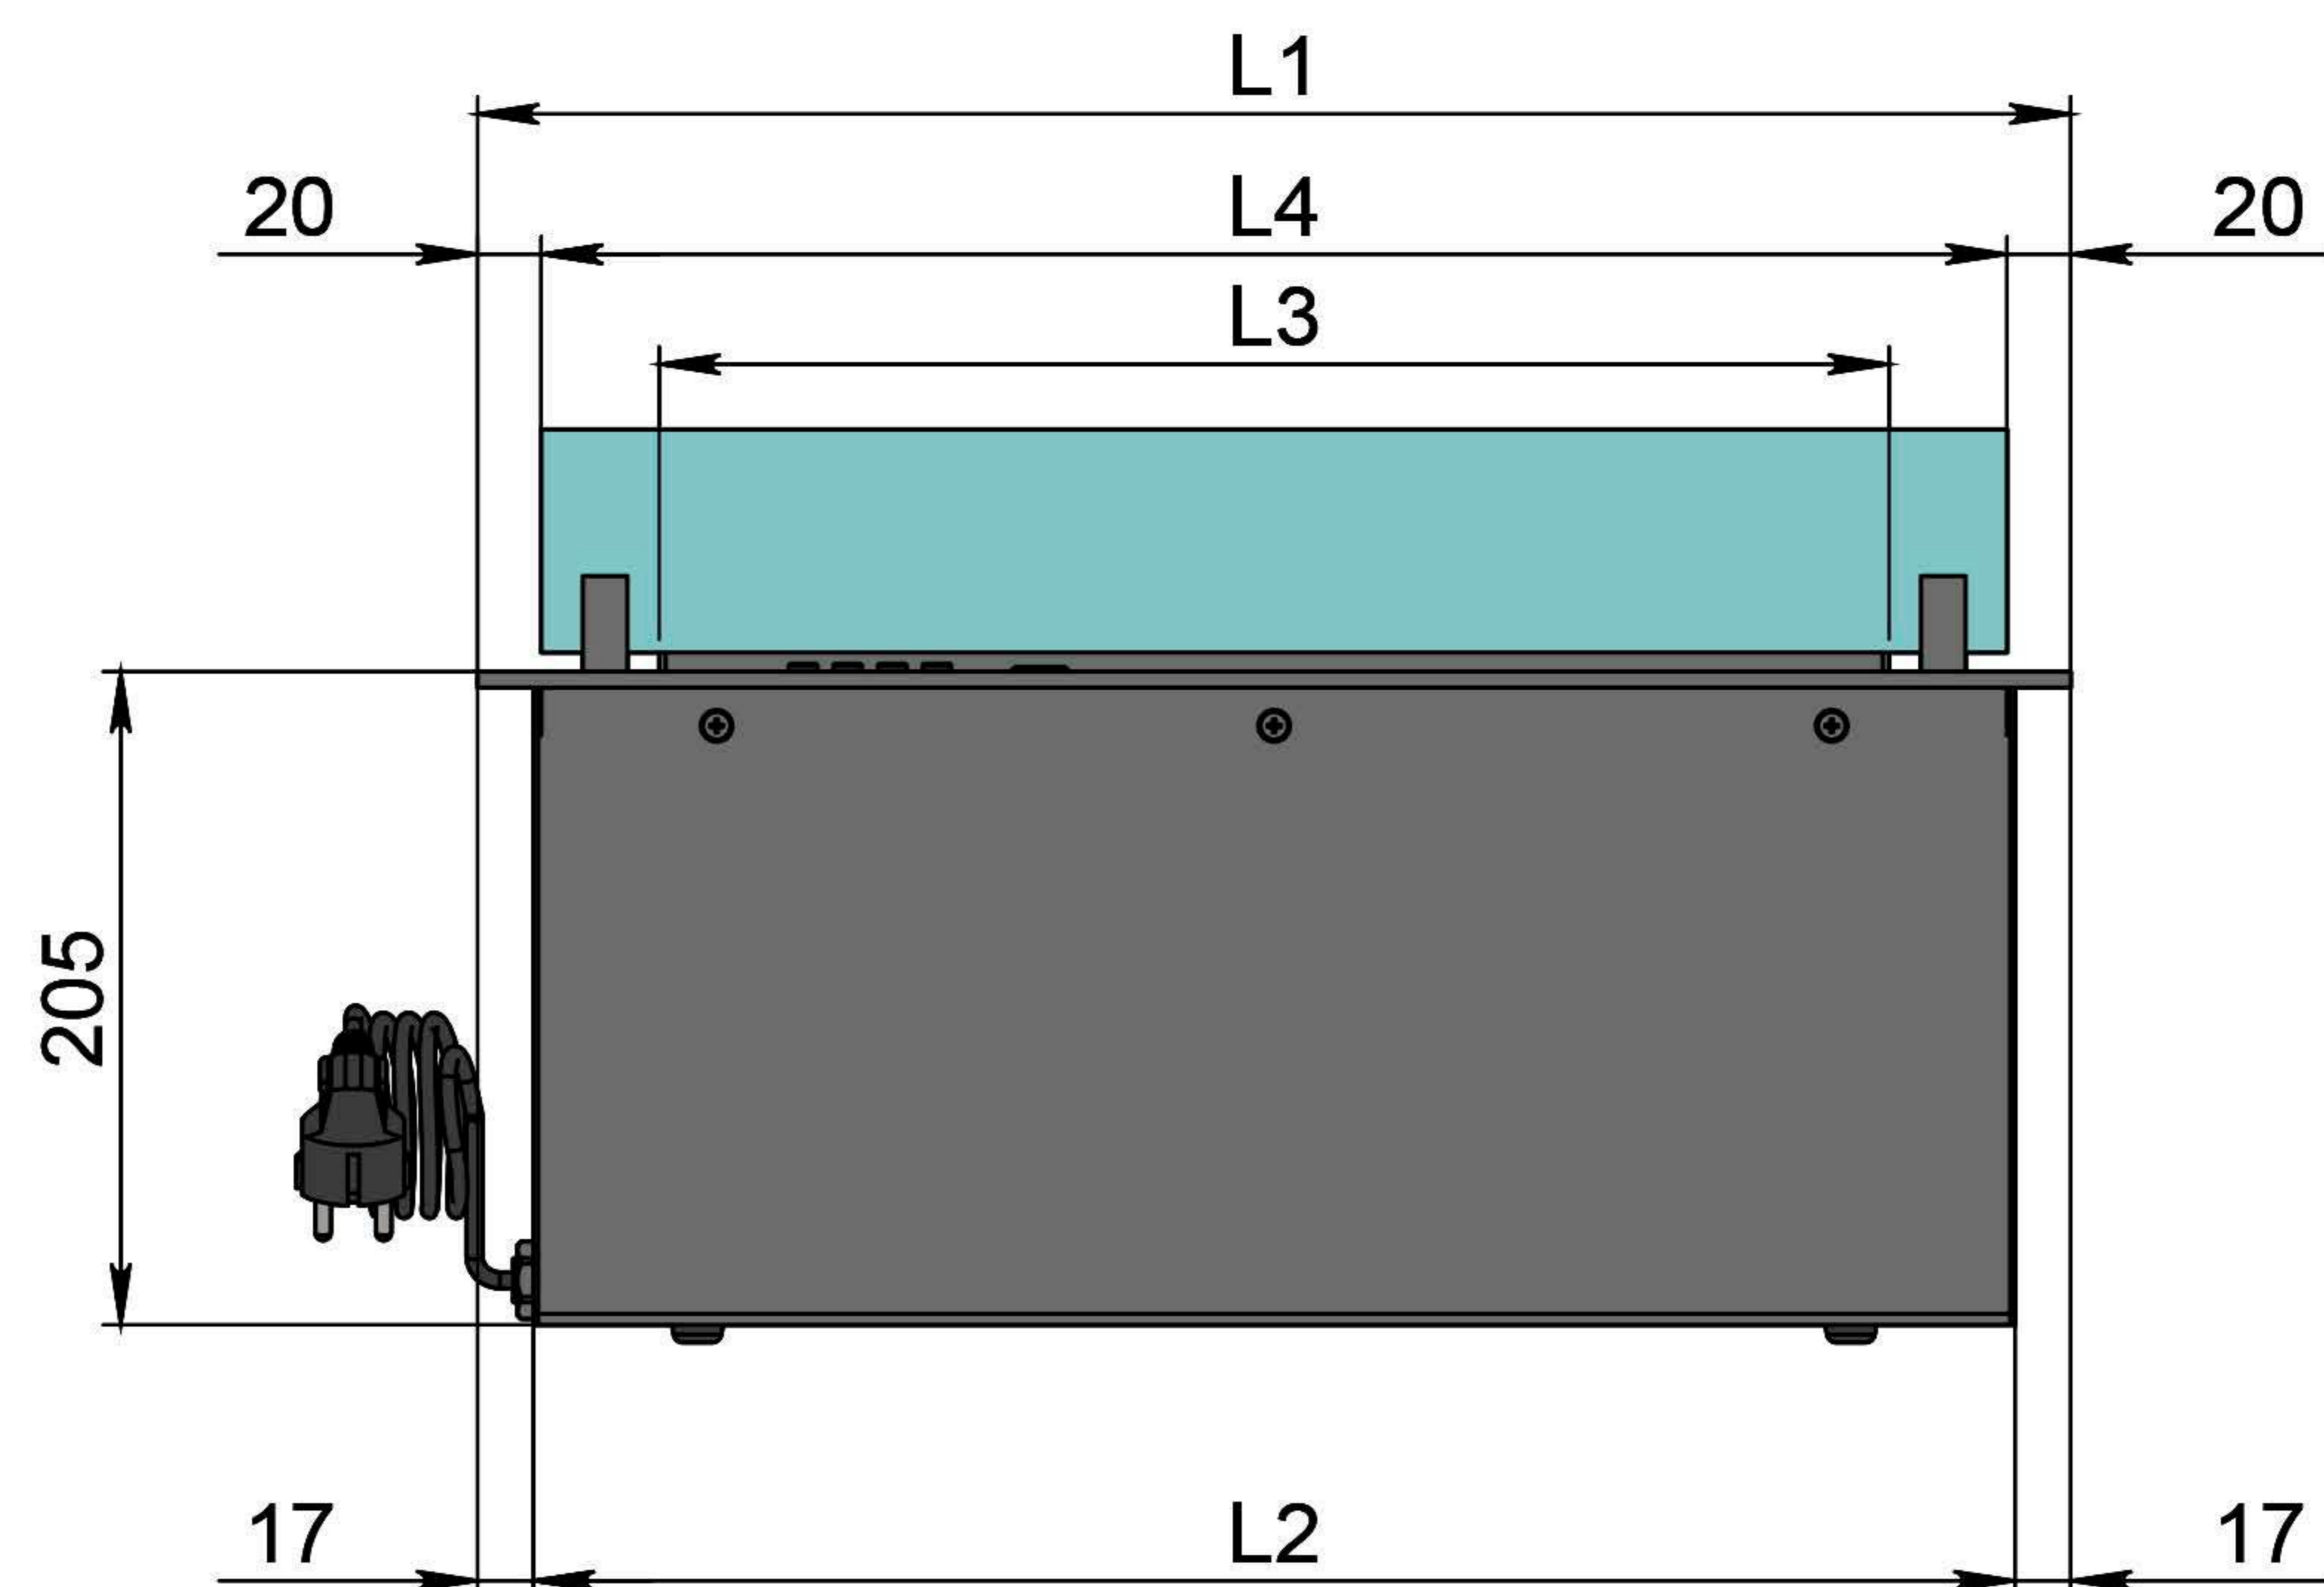

Размеры	Автоматический биокамин DALEX Steel	
	L300	L400
L1, мм	300	400
L2, мм	266	366
L3, мм	200	300
L4, мм	260	360

Вид спереди

Вид сбоку

Вид сверху

Размеры	Автоматический биокамин DALEX Steel	
	L500	L600
L1, мм	500	600
L2, мм	466	566
L3, мм	400	500
L4, мм	460	560

Автоматический биокамин DALEX Steel

Размеры	Автоматический биокамин DALEX Steel								
	L700	L800	L900	L1000	L1100	L1200	L1300	L1400	L1500
L1, мм	700	800	900	1000	1100	1200	1300	1400	1500
L2, мм	666	766	866	966	1066	1166	1266	1366	1466
L3, мм	600	700	800	900	1000	1100	1200	1300	1400
L4, мм	660	760	860	960	1060	1160	1260	1360	1460

Вид спереди

Вид сбоку

Вид сверху

Размеры	Автоматический биокамин DALEX Steel				
	L1600	L1700	L1800	L1900	L2000
L1, мм	1600	1700	1800	1900	2000
L2, мм	1566	1666	1766	1866	1966
L3, мм	1500	1600	1700	1800	1900
L4, мм	1560	1660	1760	1860	1960

Вид спереди

Вид сбоку

Вид сверху

Автоматический биокамин DALEX Steel

Размеры	Автоматический биокамин DALEX Steel				
	L2100	L2200	L2300	L2400	L2500
L1, мм	2100	2200	2300	2400	2500
L2, мм	2066	2166	2266	2366	2466
L3, мм	2000	2100	2200	2300	2400
L4, мм	1030	1080	1130	1180	1230