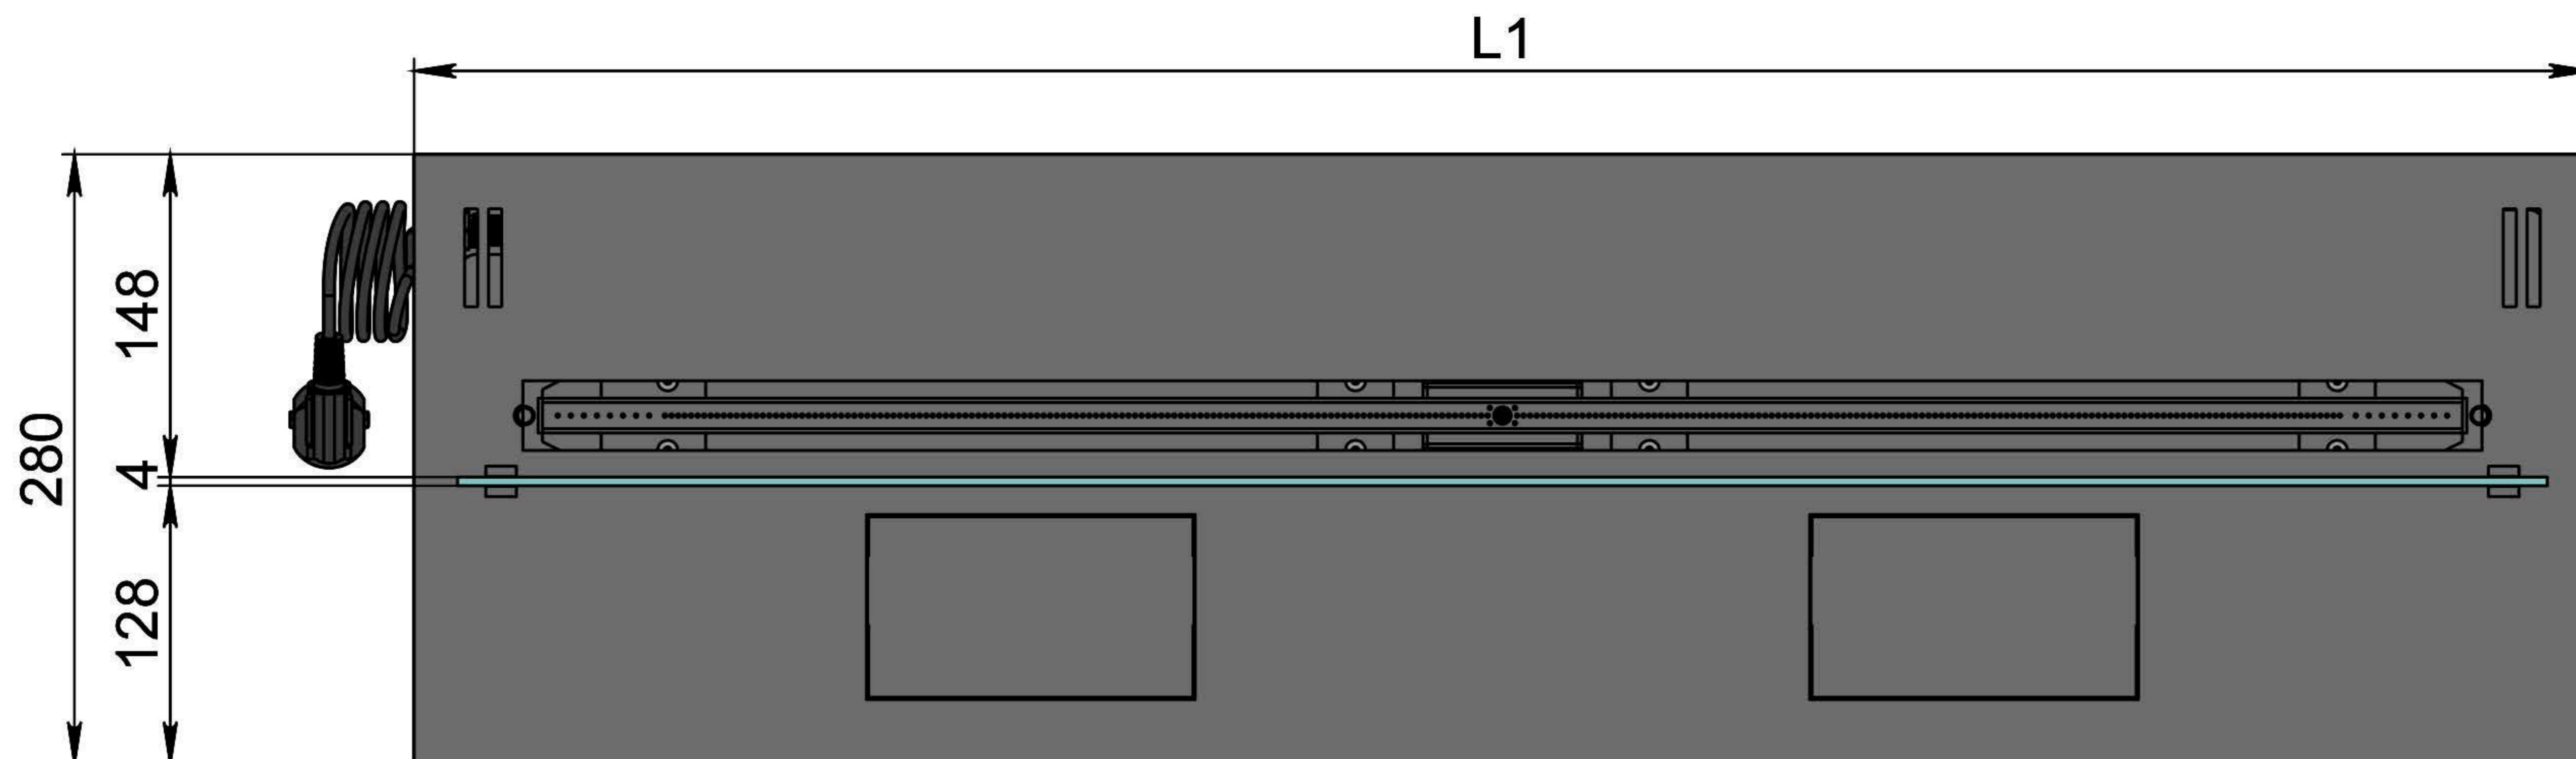

Вид сверху

1. Лицевая панель.
2. Люк панели управления.
3. Люк заправки.
4. Воспламенитель.
5. Сопло (линия огня).
6. Металлический корпус.
7. Жаростойкое стекло.
8. Держатель стекла.
9. Кабель для подключения к электросети.
10. Автоматический выключатель.

Автоматический биокамин DALEX Steel

Размеры	Автоматический биокамин DALEX Steel								
	L700	L800	L900	L1000	L1100	L1200	L1300	L1400	L1500
L1, мм	700	800	900	1000	1100	1200	1300	1400	1500
L2, мм	666	766	866	966	1066	1166	1266	1366	1466
L3, мм	600	700	800	900	1000	1100	1200	1300	1400
L4, мм	660	760	860	960	1060	1160	1260	1360	1460