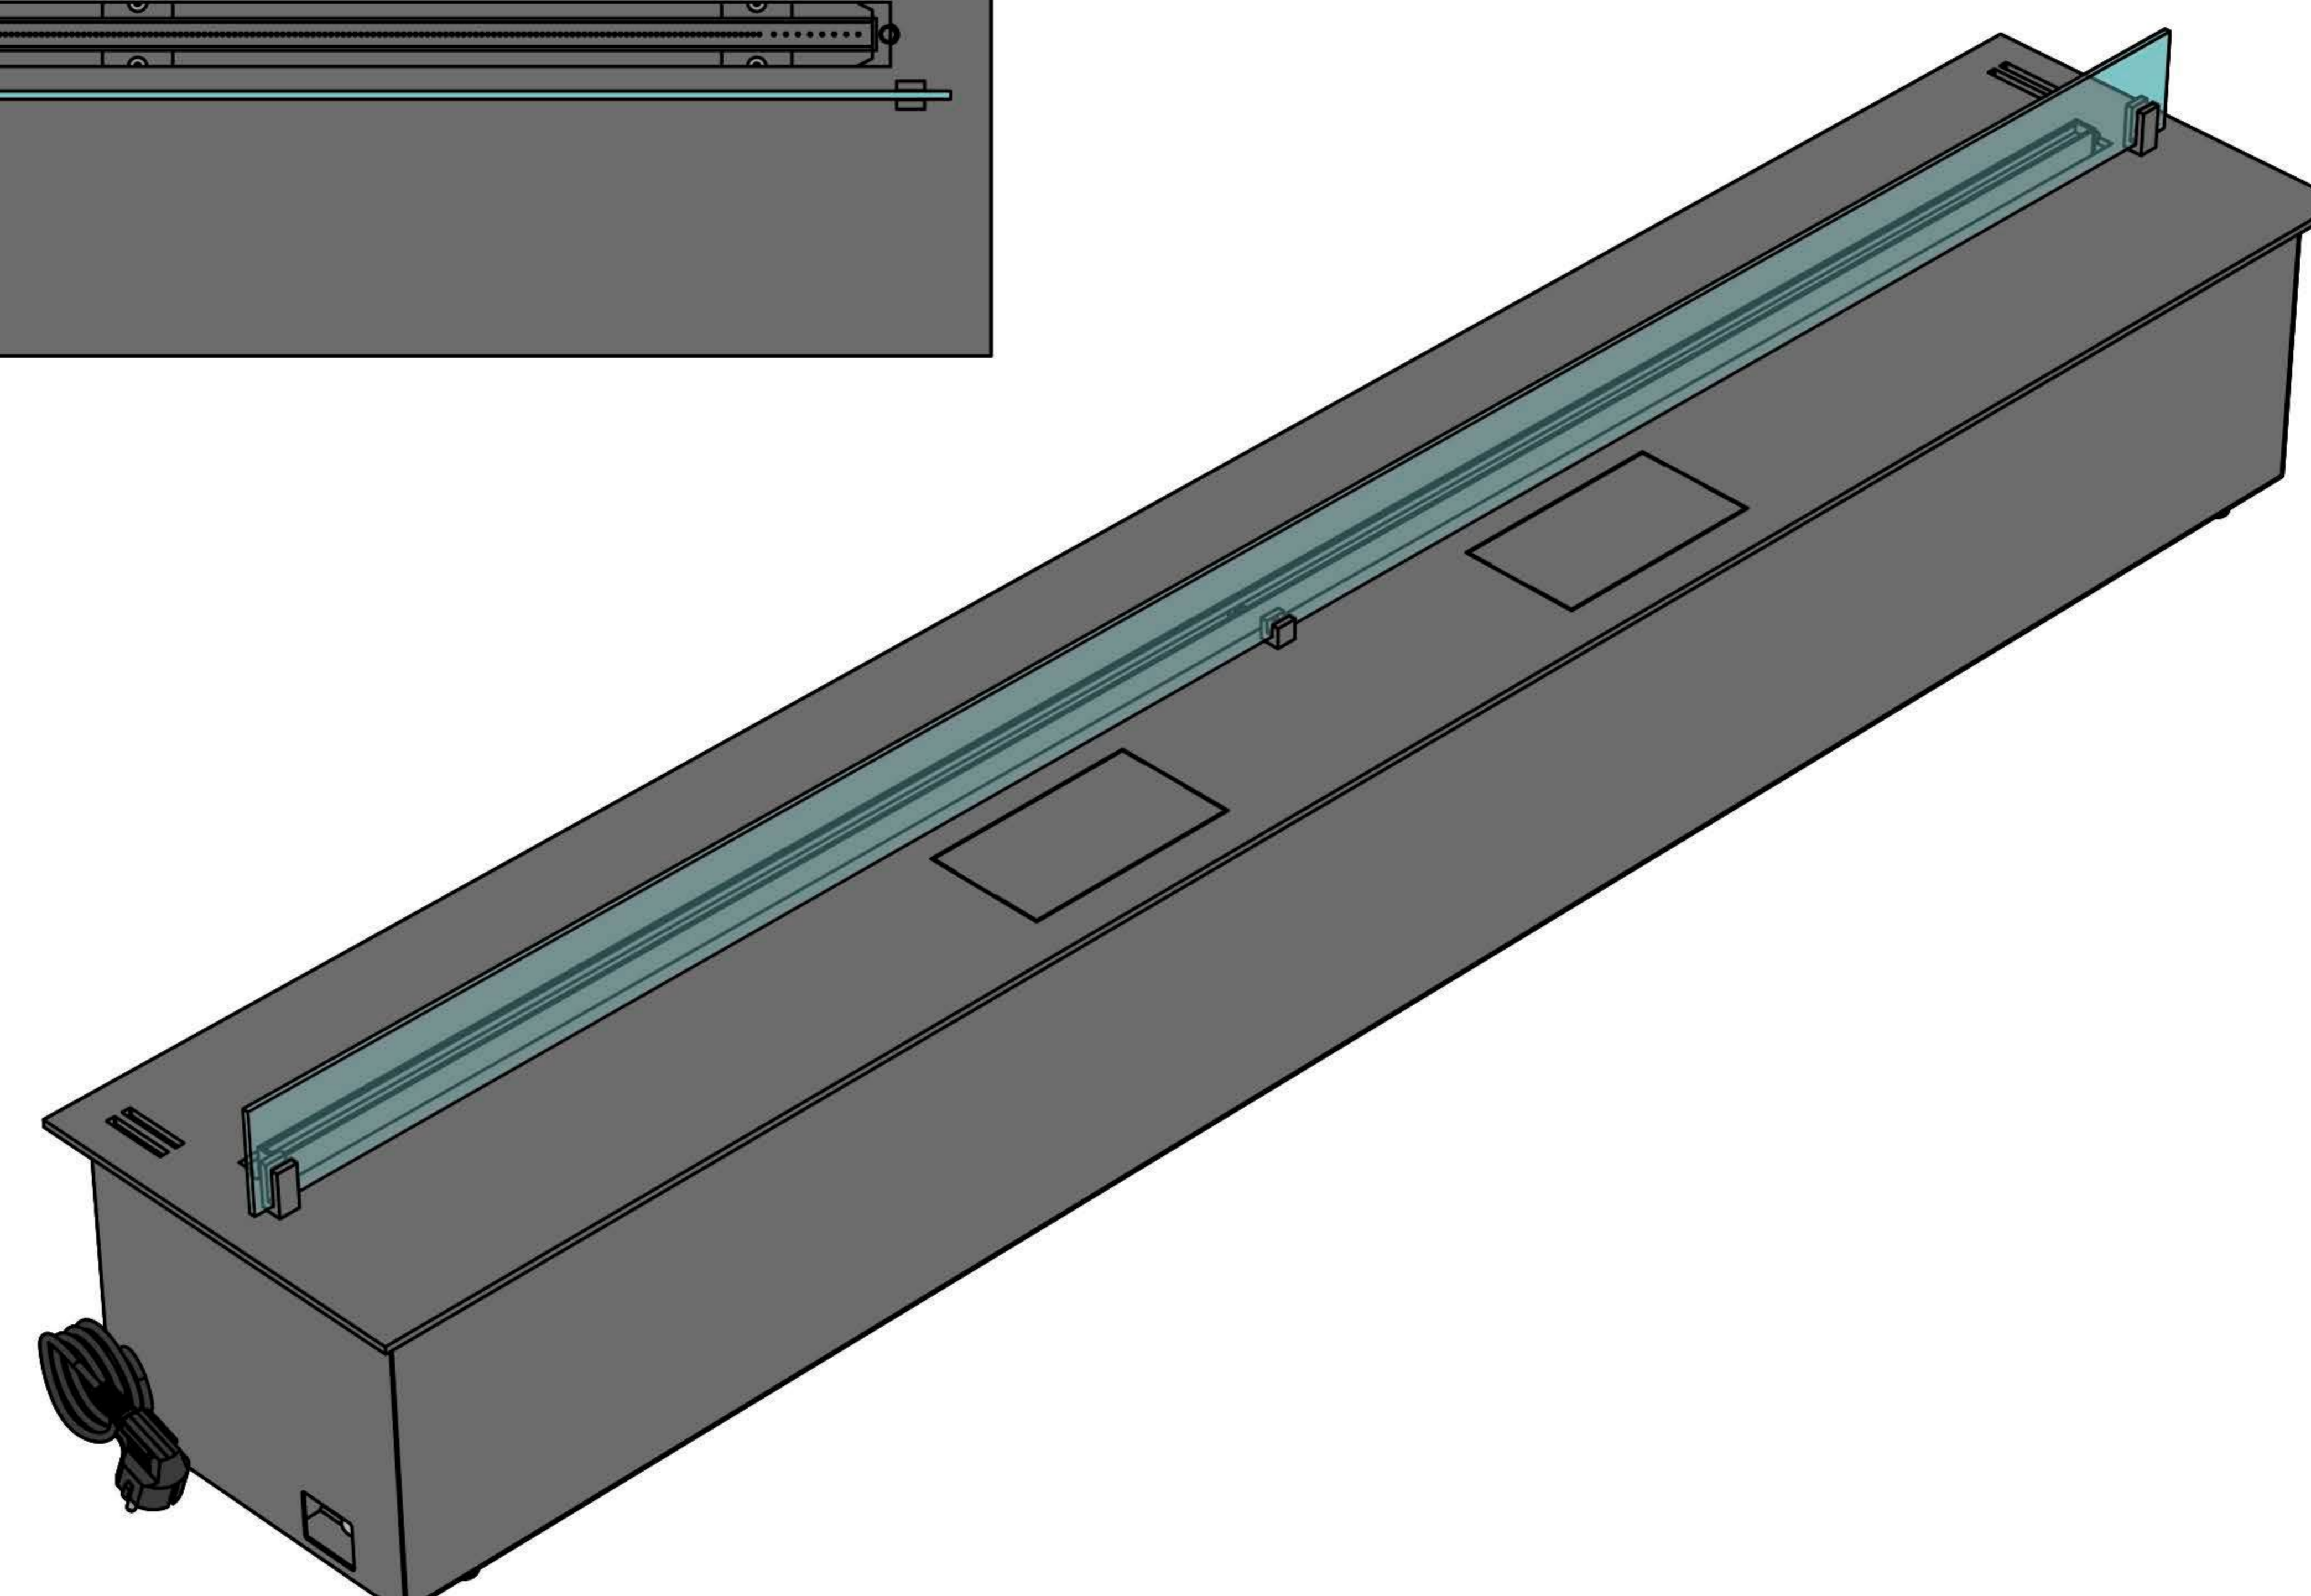

Размеры	Автоматический биокамин DALEX Steel	
	L300	L400
L1, мм	300	400
L2, мм	266	366
L3, мм	200	300
L4, мм	260	360

Вид спереди

Вид сбоку

Вид сверху

Размеры	Автоматический биокамин DALEX Steel	
	L500	L600
L1, мм	500	600
L2, мм	466	566
L3, мм	400	500
L4, мм	460	560

Автоматический биокамин DALEX Steel

Размеры	Автоматический биокамин DALEX Steel								
	L700	L800	L900	L1000	L1100	L1200	L1300	L1400	L1500
L1, мм	700	800	900	1000	1100	1200	1300	1400	1500
L2, мм	666	766	866	966	1066	1166	1266	1366	1466
L3, мм	600	700	800	900	1000	1100	1200	1300	1400
L4, мм	660	760	860	960	1060	1160	1260	1360	1460

Вид спереди

Вид сбоку

Вид сверху

Размеры	Автоматический биокамин DALEX Steel				
	L1600	L1700	L1800	L1900	L2000
L1, мм	1600	1700	1800	1900	2000
L2, мм	1566	1666	1766	1866	1966
L3, мм	1500	1600	1700	1800	1900
L4, мм	1560	1660	1760	1860	1960

Вид спереди

Вид сбоку

Вид сверху

Автоматический биокамин DALEX Steel

Размеры	Автоматический биокамин DALEX Steel				
	L2100	L2200	L2300	L2400	L2500
L1, мм	2100	2200	2300	2400	2500
L2, мм	2066	2166	2266	2366	2466
L3, мм	2000	2100	2200	2300	2400
L4, мм	1030	1080	1130	1180	1230