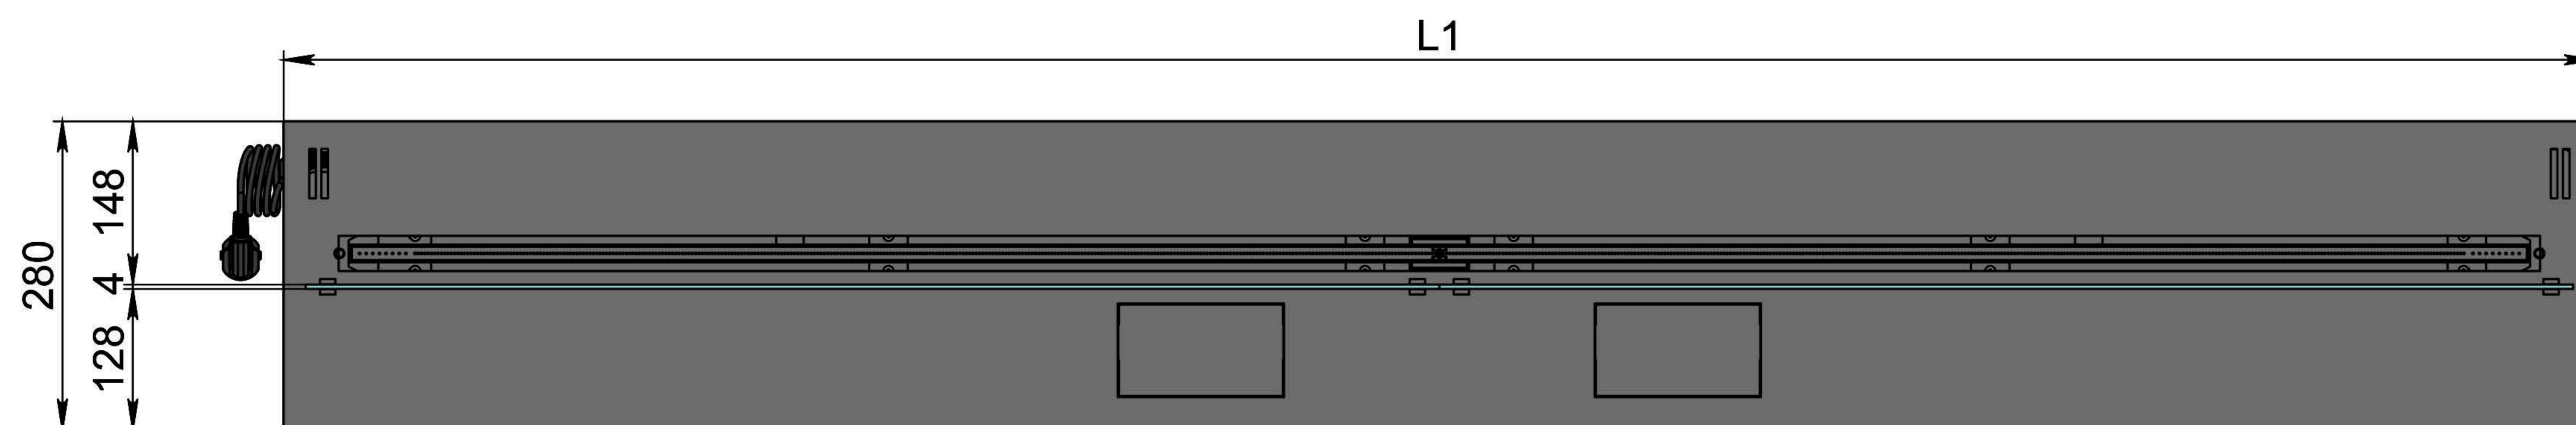

Размеры	Автоматический биокамин DALEX Steel	
	L300	L400
L1, мм	300	400
L2, мм	266	366
L3, мм	200	300
L4, мм	260	360

Вид спереди

Вид сбоку

Вид сверху

Размеры	Автоматический биокамин DALEX Steel	
	L500	L600
L1, мм	500	600
L2, мм	466	566
L3, мм	400	500
L4, мм	460	560

Автоматический биокамин DALEX Steel

Размеры	Автоматический биокамин DALEX Steel								
	L700	L800	L900	L1000	L1100	L1200	L1300	L1400	L1500
L1, мм	700	800	900	1000	1100	1200	1300	1400	1500
L2, мм	666	766	866	966	1066	1166	1266	1366	1466
L3, мм	600	700	800	900	1000	1100	1200	1300	1400
L4, мм	660	760	860	960	1060	1160	1260	1360	1460

Вид спереди

Вид сбоку

Вид сверху

Размеры	Автоматический биокамин DALEX Steel				
	L1600	L1700	L1800	L1900	L2000
L1, мм	1600	1700	1800	1900	2000
L2, мм	1566	1666	1766	1866	1966
L3, мм	1500	1600	1700	1800	1900
L4, мм	1560	1660	1760	1860	1960

Вид спереди

Вид сбоку

Вид сверху

Автоматический биокамин DALEX Steel

Размеры	Автоматический биокамин DALEX Steel				
	L2100	L2200	L2300	L2400	L2500
L1, мм	2100	2200	2300	2400	2500
L2, мм	2066	2166	2266	2366	2466
L3, мм	2000	2100	2200	2300	2400
L4, мм	1030	1080	1130	1180	1230