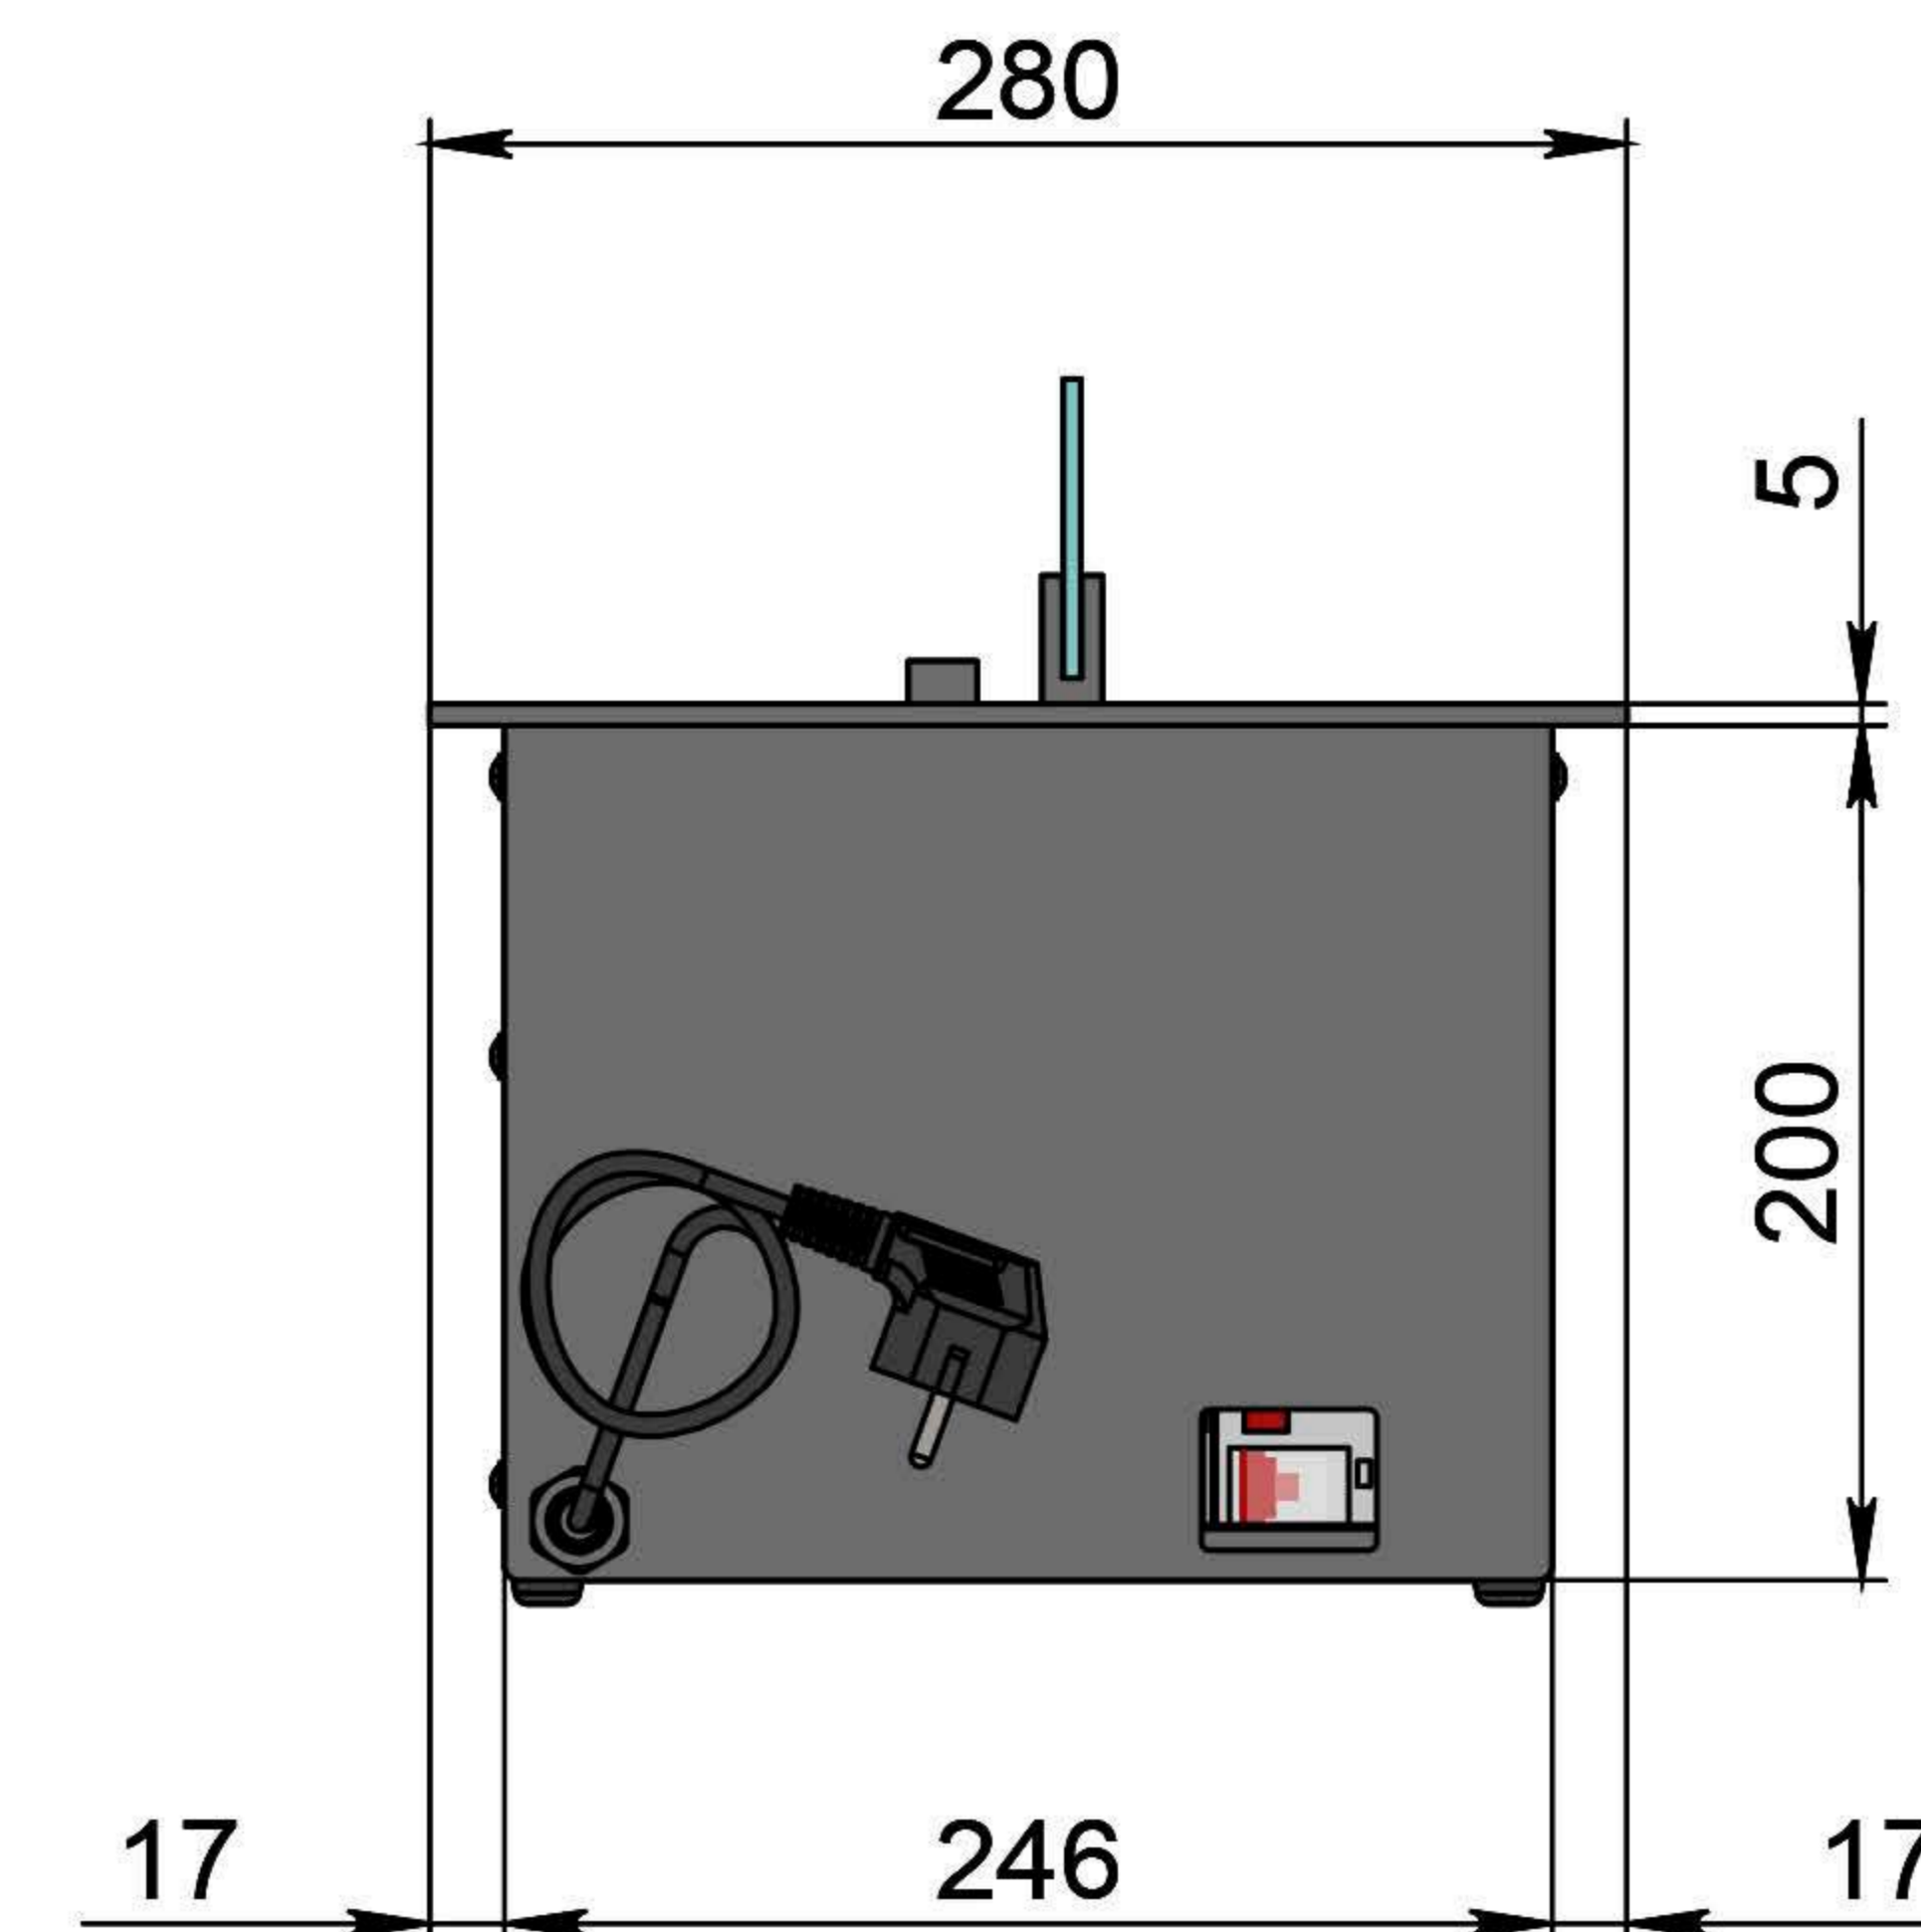

Вид сбоку

1. Лицевая панель.
2. Люк панели управления.
3. Люк заправки.
4. Воспламенитель.
5. Сопло (линия огня).
6. Металлический корпус.
7. Жаростойкое стекло.
8. Держатель стекла.
9. Кабель для подключения к электросети.
10. Автоматический выключатель.

Автоматический биокамин DALEX Steel

Размеры	Автоматический биокамин DALEX Steel								
	L700	L800	L900	L1000	L1100	L1200	L1300	L1400	L1500
L1, мм	700	800	900	1000	1100	1200	1300	1400	1500
L2, мм	666	766	866	966	1066	1166	1266	1366	1466
L3, мм	600	700	800	900	1000	1100	1200	1300	1400
L4, мм	660	760	860	960	1060	1160	1260	1360	1460