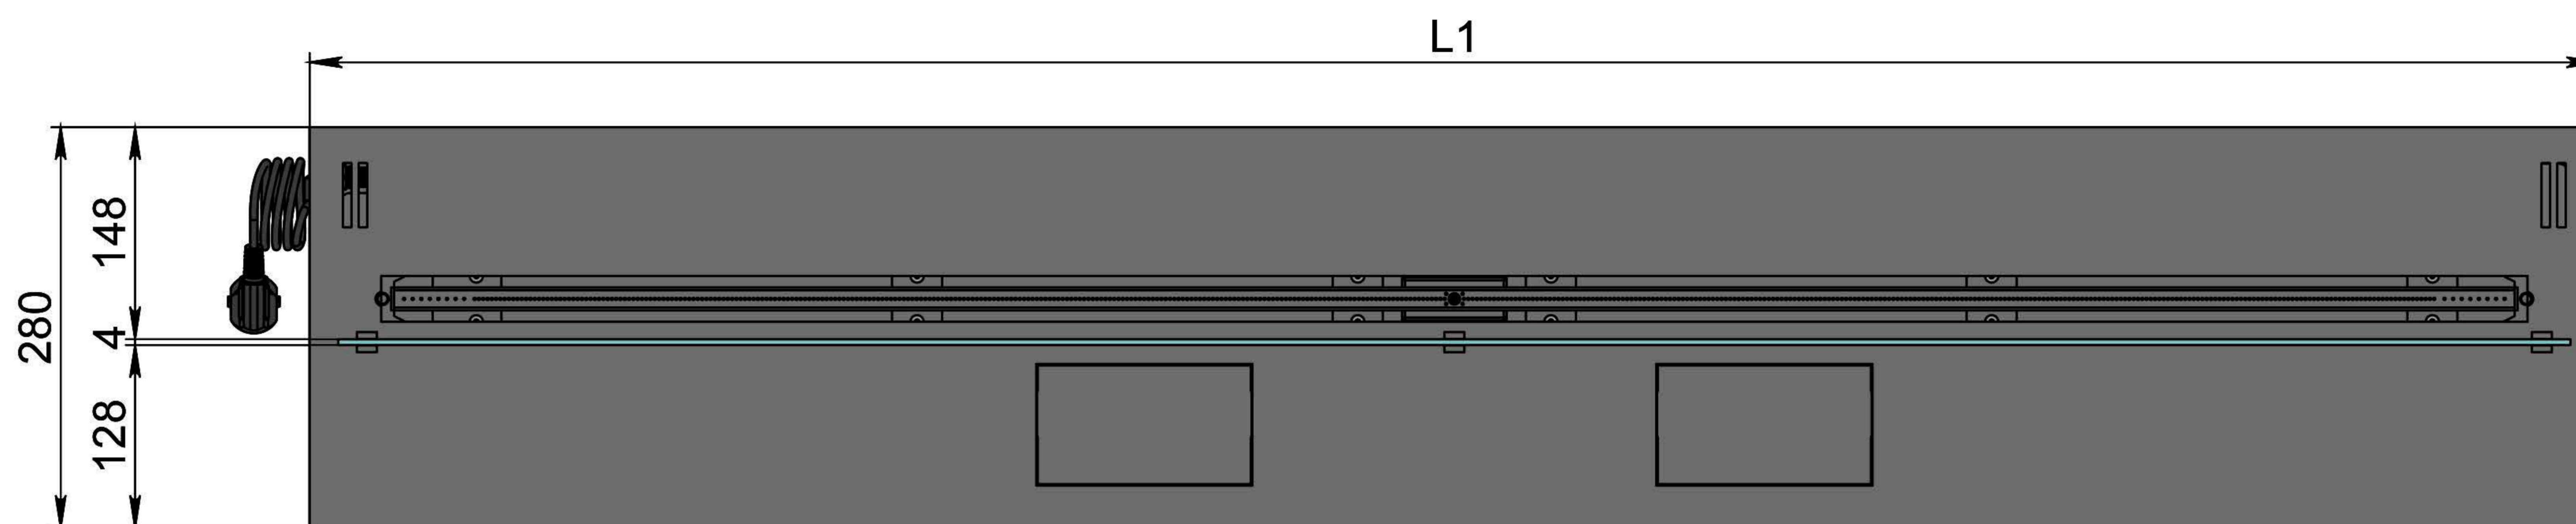

Размеры	Автоматический биокамин DALEX Steel	
	L300	L400
L1, мм	300	400
L2, мм	266	366
L3, мм	200	300
L4, мм	260	360

Вид спереди

Вид сбоку

Вид сверху

Размеры	Автоматический биокамин DALEX Steel	
	L500	L600
L1, мм	500	600
L2, мм	466	566
L3, мм	400	500
L4, мм	460	560

Автоматический биокамин DALEX Steel

Размеры	Автоматический биокамин DALEX Steel								
	L700	L800	L900	L1000	L1100	L1200	L1300	L1400	L1500
L1, мм	700	800	900	1000	1100	1200	1300	1400	1500
L2, мм	666	766	866	966	1066	1166	1266	1366	1466
L3, мм	600	700	800	900	1000	1100	1200	1300	1400
L4, мм	660	760	860	960	1060	1160	1260	1360	1460

Вид спереди

Вид сбоку

Вид сверху

Размеры	Автоматический биокамин DALEX Steel				
	L1600	L1700	L1800	L1900	L2000
L1, мм	1600	1700	1800	1900	2000
L2, мм	1566	1666	1766	1866	1966
L3, мм	1500	1600	1700	1800	1900
L4, мм	1560	1660	1760	1860	1960

Вид спереди

Вид сбоку

Вид сверху

Автоматический биокамин DALEX Steel

Размеры	Автоматический биокамин DALEX Steel				
	L2100	L2200	L2300	L2400	L2500
L1, мм	2100	2200	2300	2400	2500
L2, мм	2066	2166	2266	2366	2466
L3, мм	2000	2100	2200	2300	2400
L4, мм	1030	1080	1130	1180	1230