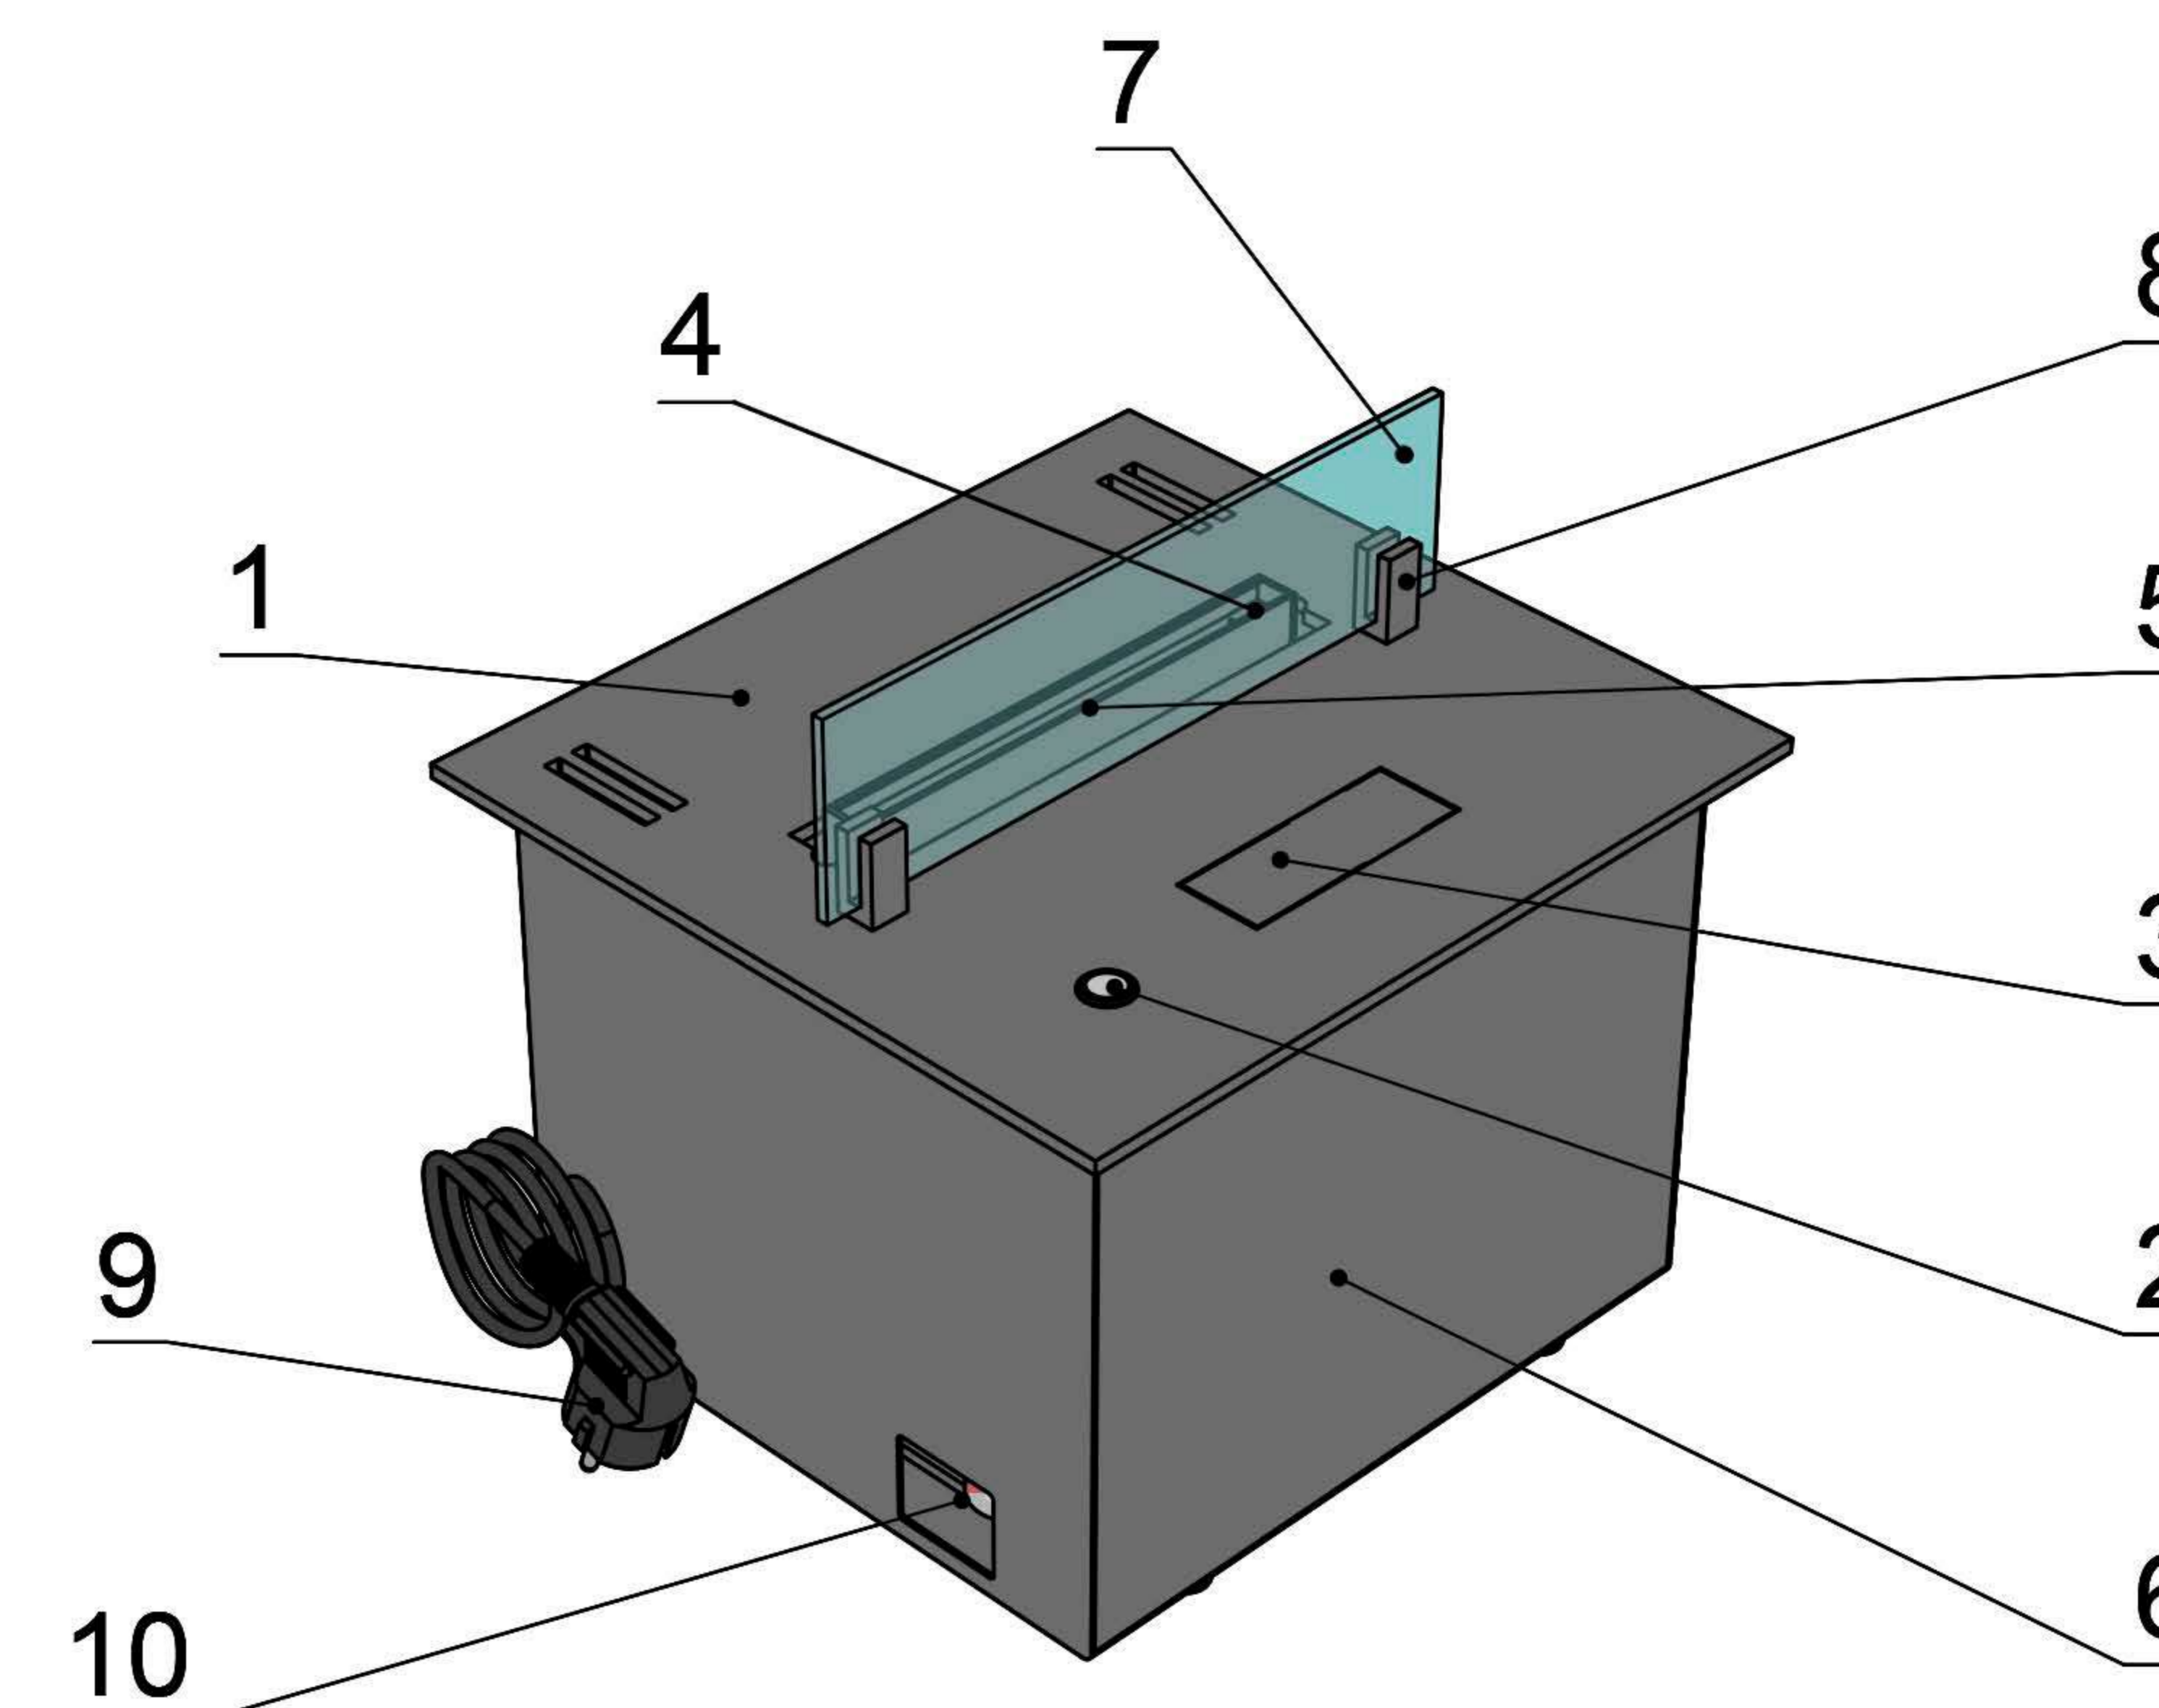

Вид спереди

Вид сбоку

Вид сверху

- 1. Лицевая панель.
- 2. Кнопка включения/выключения.
- 3. Люк заправки.
- 4. Воспламенитель.
- 5. Сопло (линия огня).

- 6. Металлический корпус.
- 7. Жаростойкое стекло.
- 8. Держатель стекла.
- 9. Кабель для подключения к электросети.
- 10. Автоматический выключатель.

Размеры	Автоматический биокамин DALEX Steel	
	L300	L400
L1, мм	300	400
L2, мм	266	366
L3, мм	200	300
L4, мм	260	360

Вид спереди

Вид сбоку

Вид сверху

Размеры	Автоматический биокамин DALEX Steel	
	L500	L600
L1, мм	500	600
L2, мм	466	566
L3, мм	400	500
L4, мм	460	560

Вид спереди

Вид сбоку

Вид сверху

Размеры	Автоматический биокамин DALEX Steel				
	L1600	L1700	L1800	L1900	L2000
L1, мм	1600	1700	1800	1900	2000
L2, мм	1566	1666	1766	1866	1966
L3, мм	1500	1600	1700	1800	1900
L4, мм	1560	1660	1760	1860	1960

Вид спереди

Вид сбоку

Вид сверху

Автоматический биокамин DALEX Steel

Размеры	Автоматический биокамин DALEX Steel				
	L2100	L2200	L2300	L2400	L2500
L1, мм	2100	2200	2300	2400	2500
L2, мм	2066	2166	2266	2366	2466
L3, мм	2000	2100	2200	2300	2400
L4, мм	1030	1080	1130	1180	1230