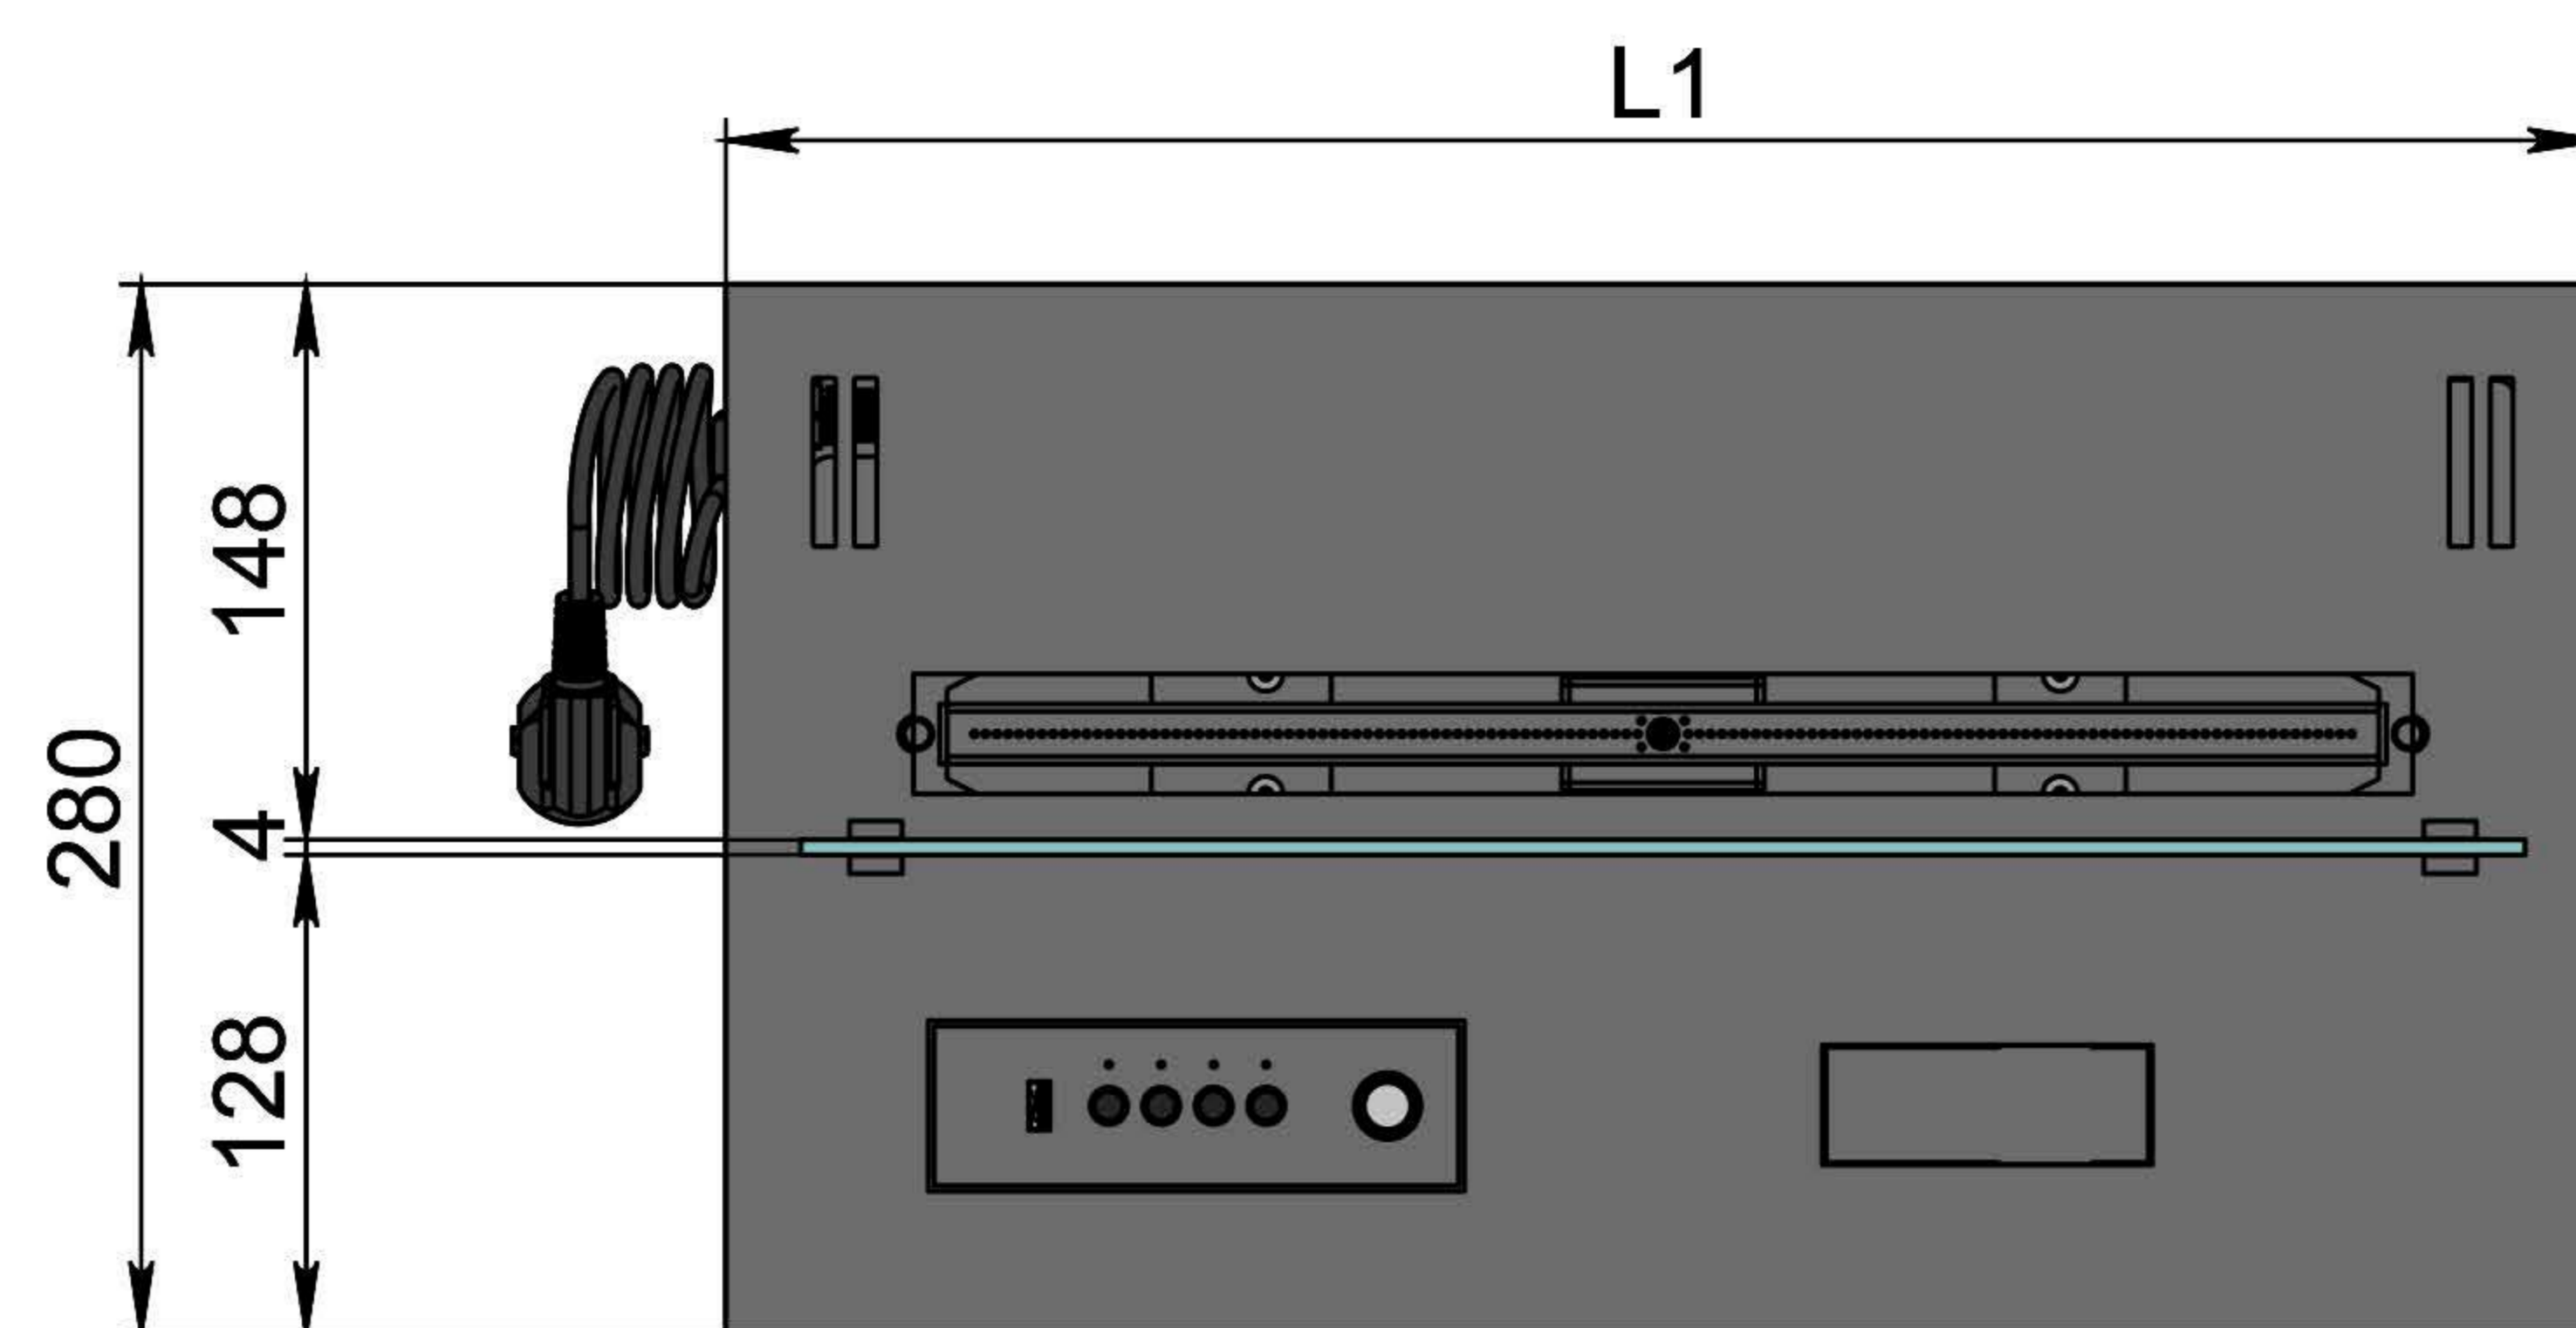

Размеры	Автоматический биокамин DALEX Steel	
	L300	L400
L1, мм	300	400
L2, мм	266	366
L3, мм	200	300
L4, мм	260	360

Вид спереди

Вид сбоку

Вид сверху

Размеры	Автоматический биокамин DALEX Steel	
	L500	L600
L1, мм	500	600
L2, мм	466	566
L3, мм	400	500
L4, мм	460	560

Автоматический биокамин DALEX Steel

Размеры	Автоматический биокамин DALEX Steel								
	L700	L800	L900	L1000	L1100	L1200	L1300	L1400	L1500
L1, мм	700	800	900	1000	1100	1200	1300	1400	1500
L2, мм	666	766	866	966	1066	1166	1266	1366	1466
L3, мм	600	700	800	900	1000	1100	1200	1300	1400
L4, мм	660	760	860	960	1060	1160	1260	1360	1460

Вид спереди

Вид сбоку

Вид сверху

Размеры	Автоматический биокамин DALEX Steel				
	L1600	L1700	L1800	L1900	L2000
L1, мм	1600	1700	1800	1900	2000
L2, мм	1566	1666	1766	1866	1966
L3, мм	1500	1600	1700	1800	1900
L4, мм	1560	1660	1760	1860	1960

Вид спереди

Вид сбоку

Вид сверху

Автоматический биокамин DALEX Steel

Размеры	Автоматический биокамин DALEX Steel				
	L2100	L2200	L2300	L2400	L2500
L1, мм	2100	2200	2300	2400	2500
L2, мм	2066	2166	2266	2366	2466
L3, мм	2000	2100	2200	2300	2400
L4, мм	1030	1080	1130	1180	1230