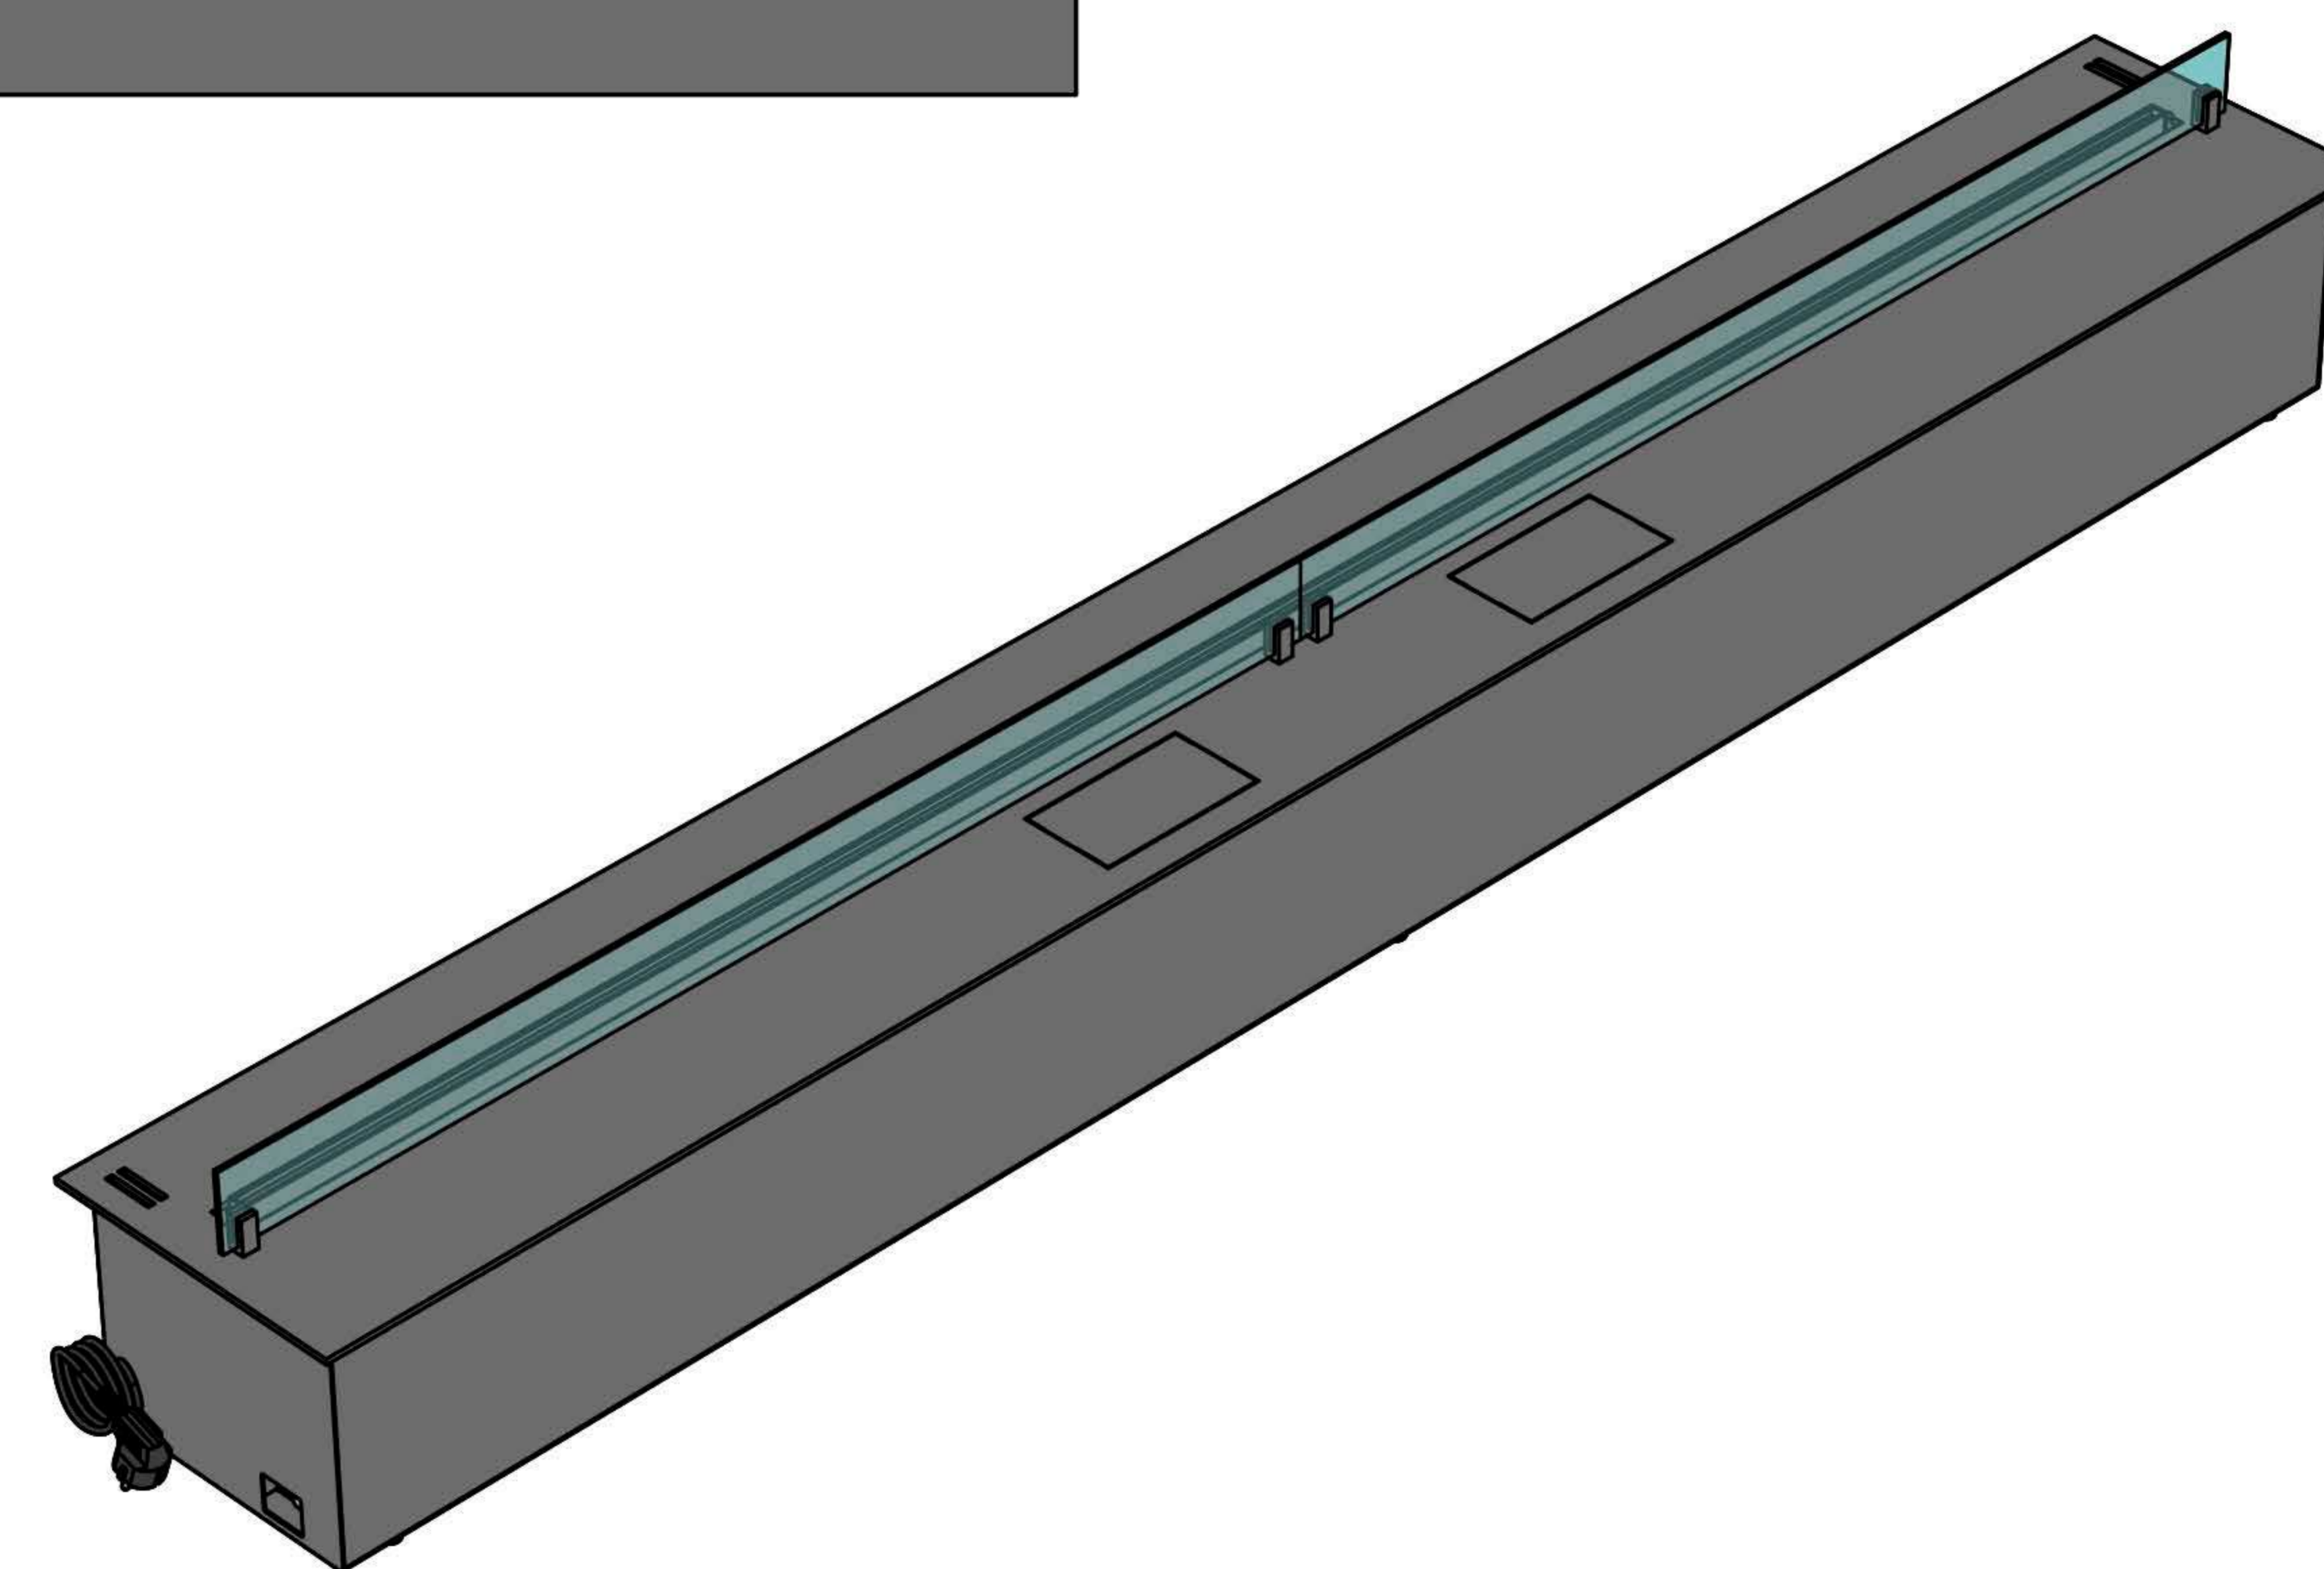

Размеры	Автоматический биокамин DALEX Steel	
	L300	L400
L1, мм	300	400
L2, мм	266	366
L3, мм	200	300
L4, мм	260	360

Вид спереди

Вид сбоку

Вид сверху

Размеры	Автоматический биокамин DALEX Steel	
	L500	L600
L1, мм	500	600
L2, мм	466	566
L3, мм	400	500
L4, мм	460	560

Автоматический биокамин DALEX Steel

Размеры	Автоматический биокамин DALEX Steel								
	L700	L800	L900	L1000	L1100	L1200	L1300	L1400	L1500
L1, мм	700	800	900	1000	1100	1200	1300	1400	1500
L2, мм	666	766	866	966	1066	1166	1266	1366	1466
L3, мм	600	700	800	900	1000	1100	1200	1300	1400
L4, мм	660	760	860	960	1060	1160	1260	1360	1460

Вид спереди

Вид сбоку

Вид сверху

Размеры	Автоматический биокамин DALEX Steel				
	L1600	L1700	L1800	L1900	L2000
L1, мм	1600	1700	1800	1900	2000
L2, мм	1566	1666	1766	1866	1966
L3, мм	1500	1600	1700	1800	1900
L4, мм	1560	1660	1760	1860	1960

Вид спереди

Вид сбоку

Вид сверху

Автоматический биокамин DALEX Steel

Размеры	Автоматический биокамин DALEX Steel				
	L2100	L2200	L2300	L2400	L2500
L1, мм	2100	2200	2300	2400	2500
L2, мм	2066	2166	2266	2366	2466
L3, мм	2000	2100	2200	2300	2400
L4, мм	1030	1080	1130	1180	1230