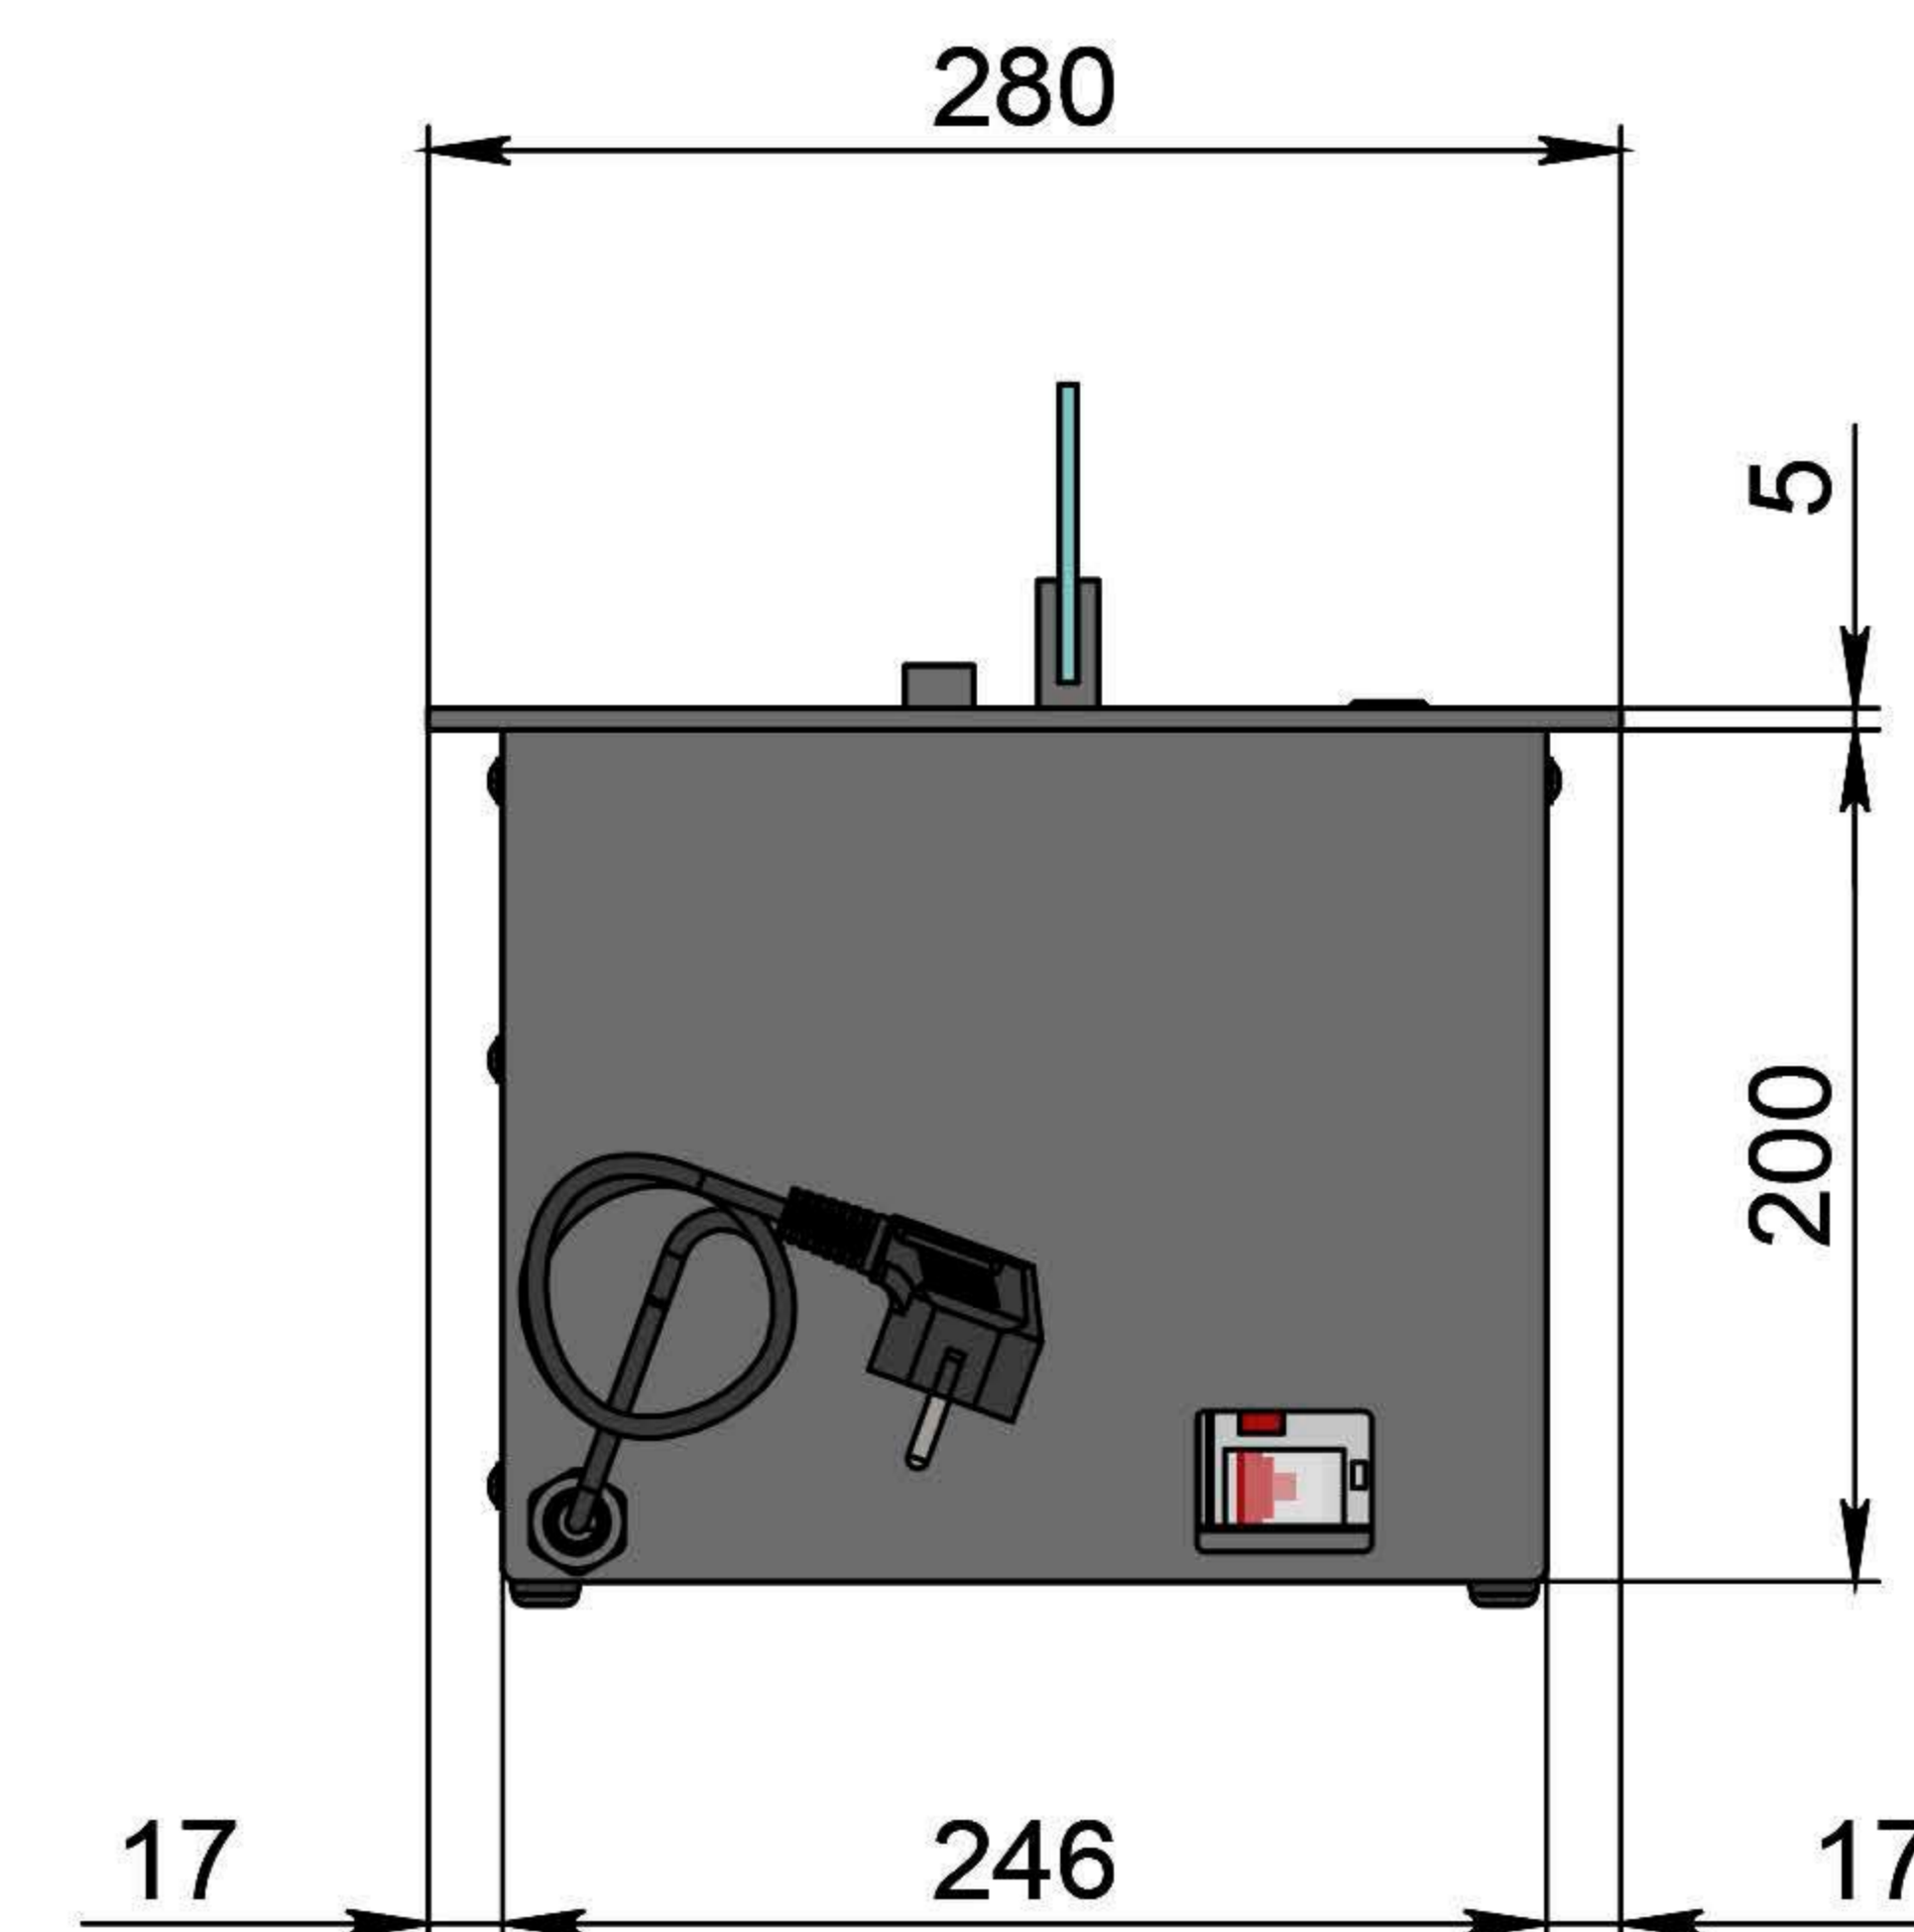

Вид сбоку

1. Лицевая панель.
2. Кнопка включения/выключения.
3. Люк заправки.
4. Воспламенитель.
5. Сопло (линия огня).

6. Металлический корпус.
7. Жаростойкое стекло.
8. Держатель стекла.
9. Кабель для подключения к электросети.
10. Автоматический выключатель.

Размеры	Автоматический биокамин DALEX Steel	
	L300	L400
L1, мм	300	400
L2, мм	266	366
L3, мм	200	300
L4, мм	260	360