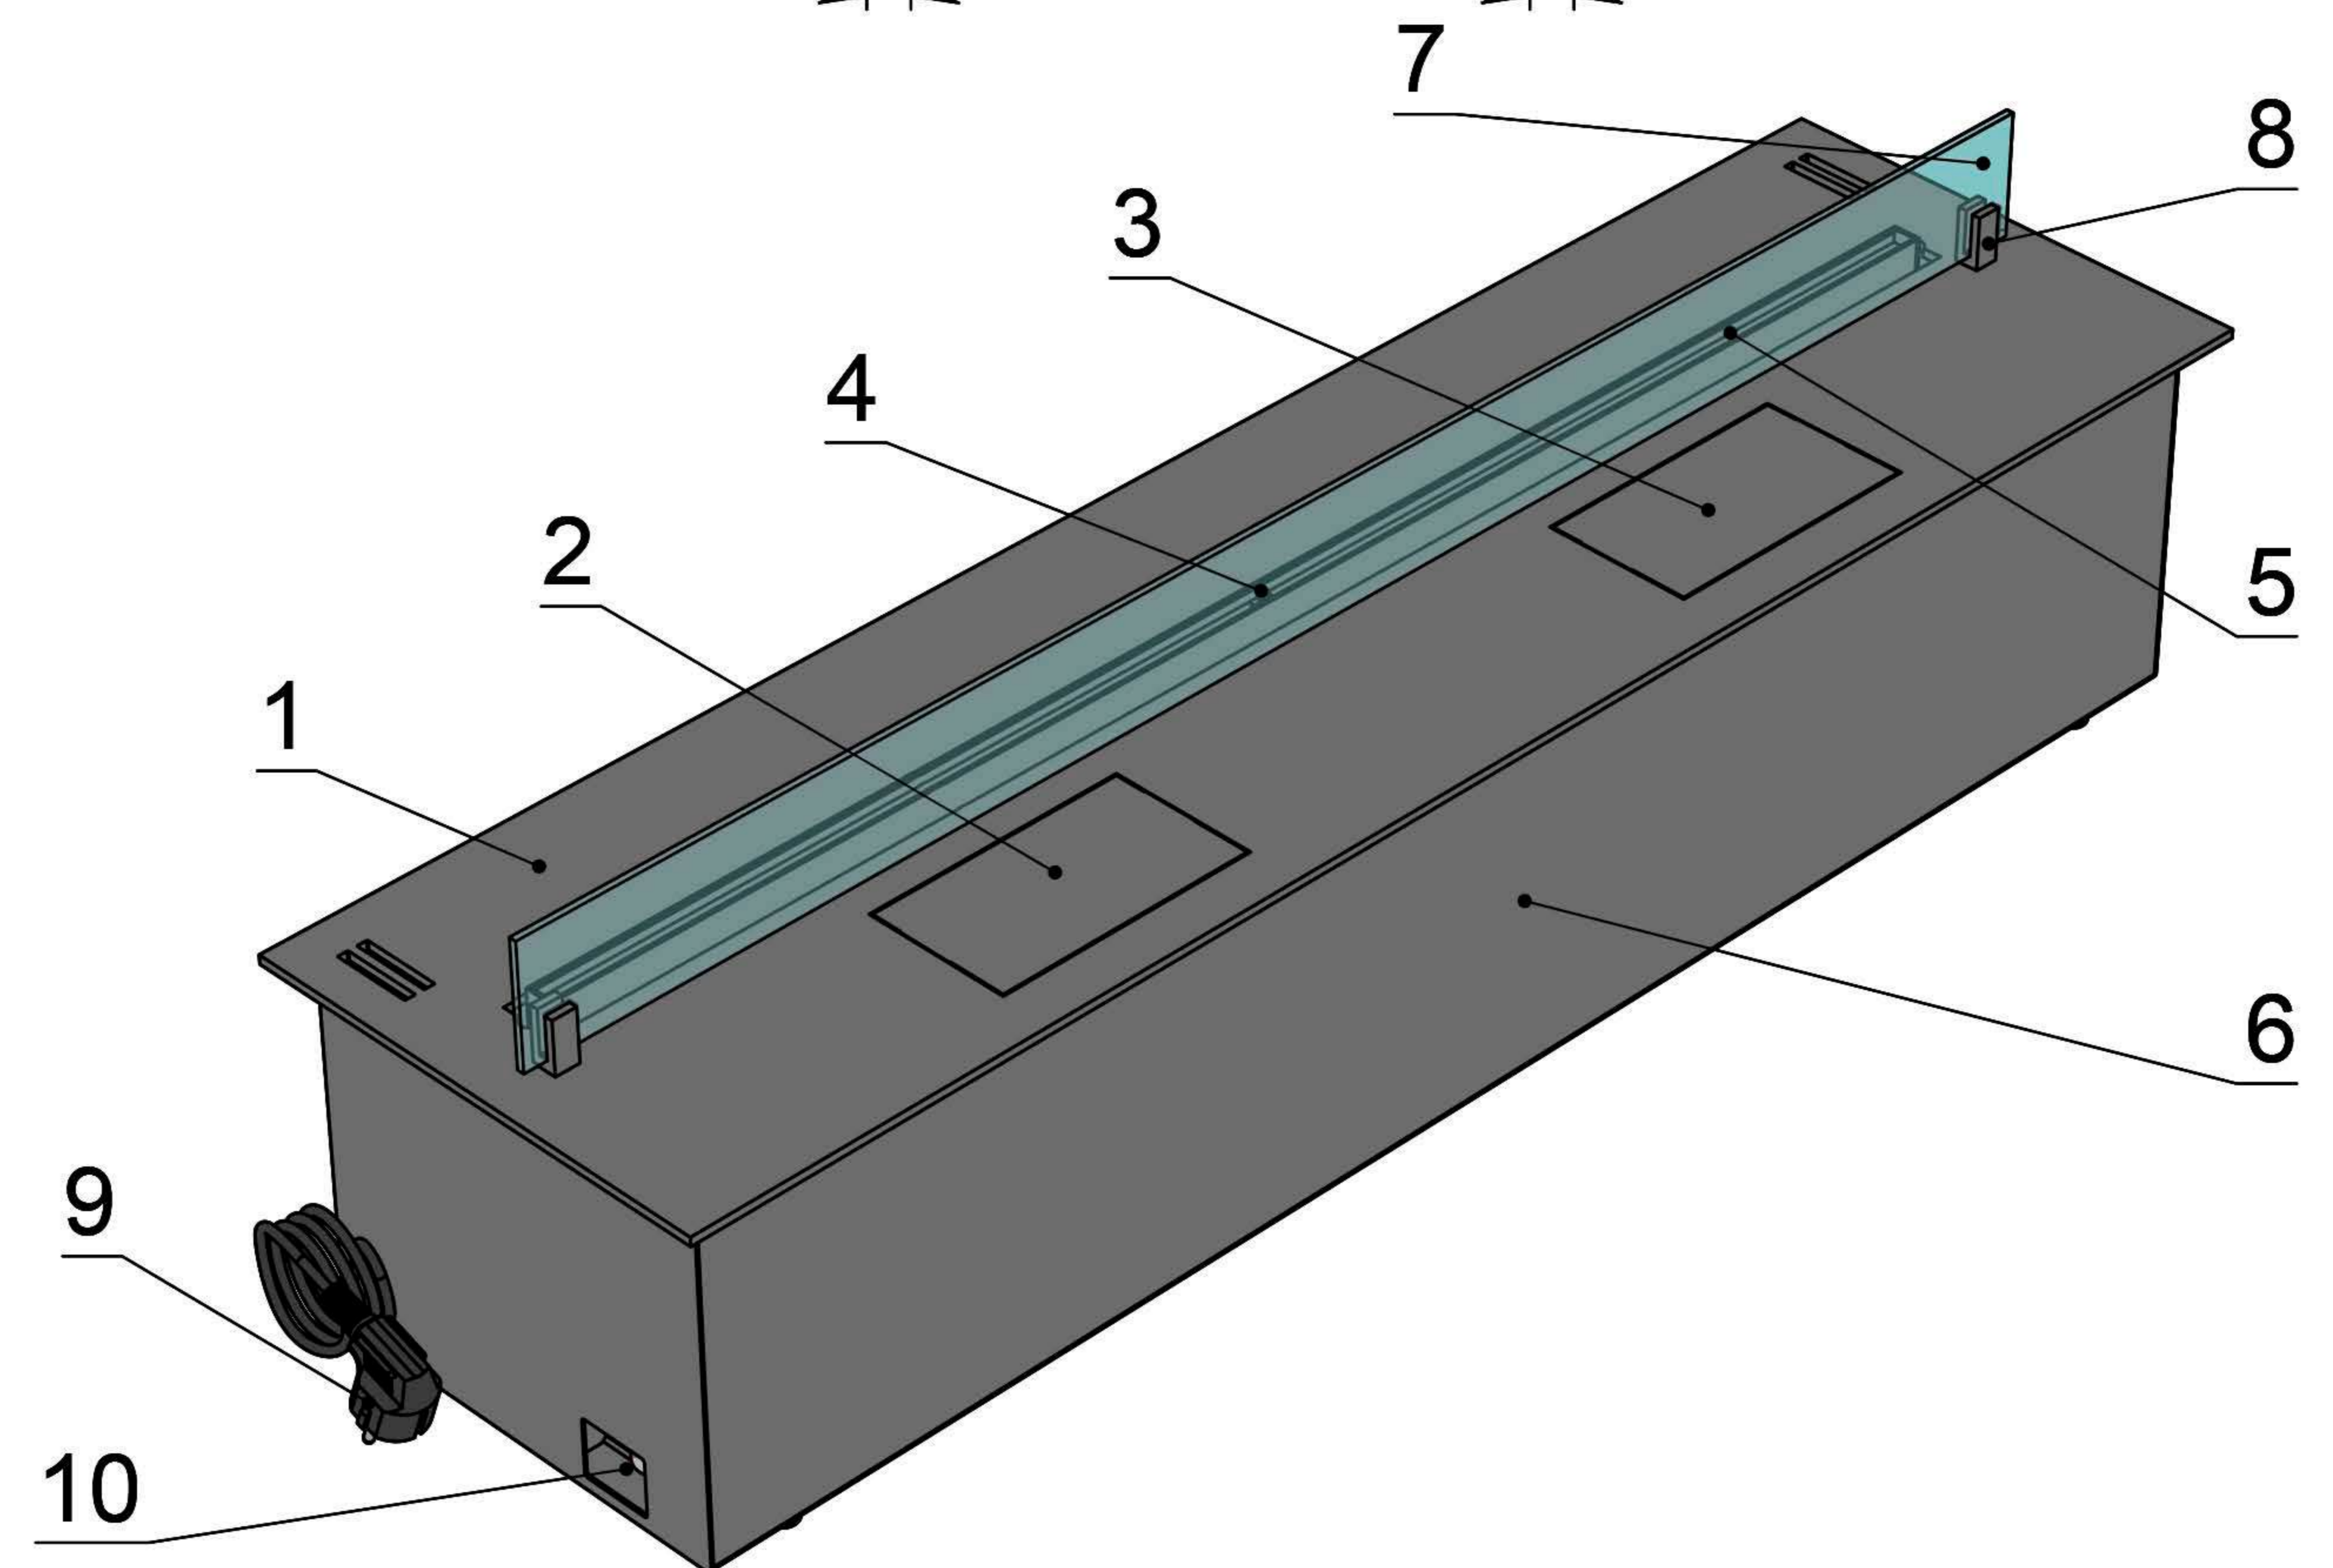

Вид сверху

1. Лицевая панель.
2. Люк панели управления.
3. Люк заправки.
4. Воспламенитель.
5. Сопло (линия огня).
6. Металлический корпус.
7. Жаростойкое стекло.
8. Держатель стекла.
9. Кабель для подключения к электросети.
10. Автоматический выключатель.

Автоматический биокамин DALEX Steel

Размеры	Автоматический биокамин DALEX Steel								
	L700	L800	L900	L1000	L1100	L1200	L1300	L1400	L1500
L1, мм	700	800	900	1000	1100	1200	1300	1400	1500
L2, мм	666	766	866	966	1066	1166	1266	1366	1466
L3, мм	600	700	800	900	1000	1100	1200	1300	1400
L4, мм	660	760	860	960	1060	1160	1260	1360	1460