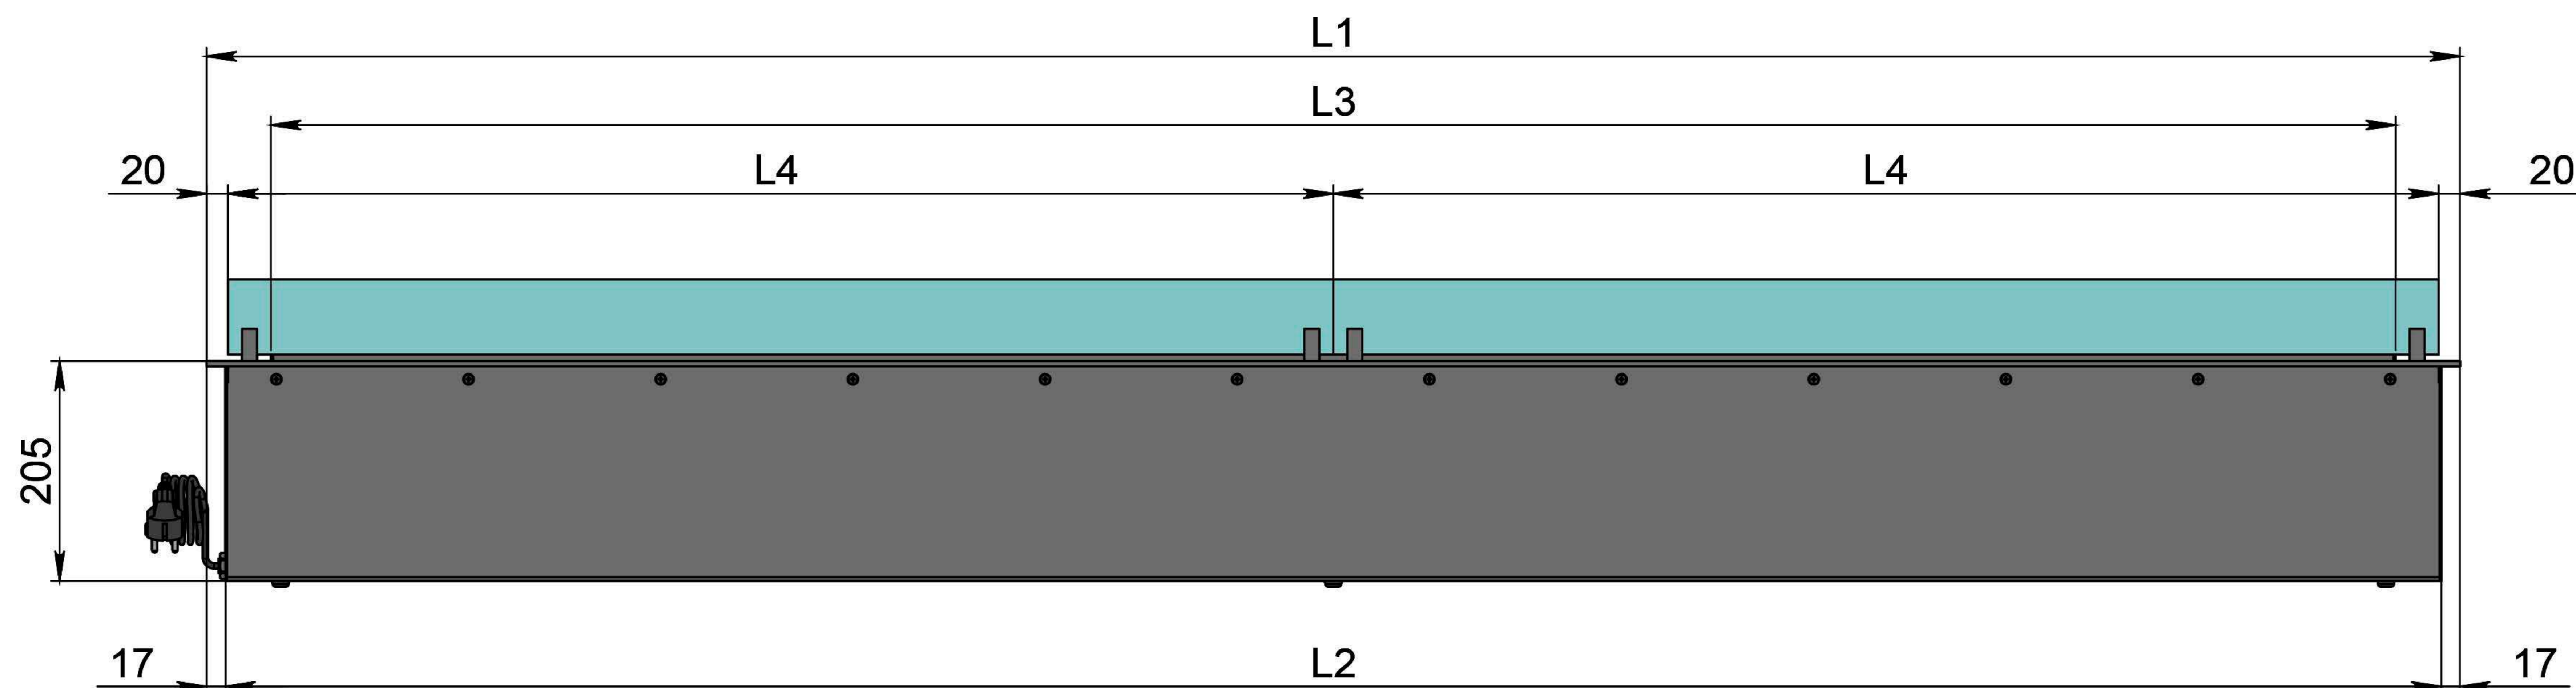

Размеры	Автоматический биокамин DALEX Steel	
	L300	L400
L1, мм	300	400
L2, мм	266	366
L3, мм	200	300
L4, мм	260	360

Вид спереди

Вид сбоку

Вид сверху

Размеры	Автоматический биокамин DALEX Steel	
	L500	L600
L1, мм	500	600
L2, мм	466	566
L3, мм	400	500
L4, мм	460	560

Автоматический биокамин DALEX Steel

Размеры	Автоматический биокамин DALEX Steel								
	L700	L800	L900	L1000	L1100	L1200	L1300	L1400	L1500
L1, мм	700	800	900	1000	1100	1200	1300	1400	1500
L2, мм	666	766	866	966	1066	1166	1266	1366	1466
L3, мм	600	700	800	900	1000	1100	1200	1300	1400
L4, мм	660	760	860	960	1060	1160	1260	1360	1460

Вид спереди

Вид сбоку

Вид сверху

Размеры	Автоматический биокамин DALEX Steel				
	L1600	L1700	L1800	L1900	L2000
L1, мм	1600	1700	1800	1900	2000
L2, мм	1566	1666	1766	1866	1966
L3, мм	1500	1600	1700	1800	1900
L4, мм	1560	1660	1760	1860	1960

Вид спереди

Вид сбоку

Вид сверху

Автоматический биокамин DALEX Steel

Размеры	Автоматический биокамин DALEX Steel				
	L2100	L2200	L2300	L2400	L2500
L1, мм	2100	2200	2300	2400	2500
L2, мм	2066	2166	2266	2366	2466
L3, мм	2000	2100	2200	2300	2400
L4, мм	1030	1080	1130	1180	1230