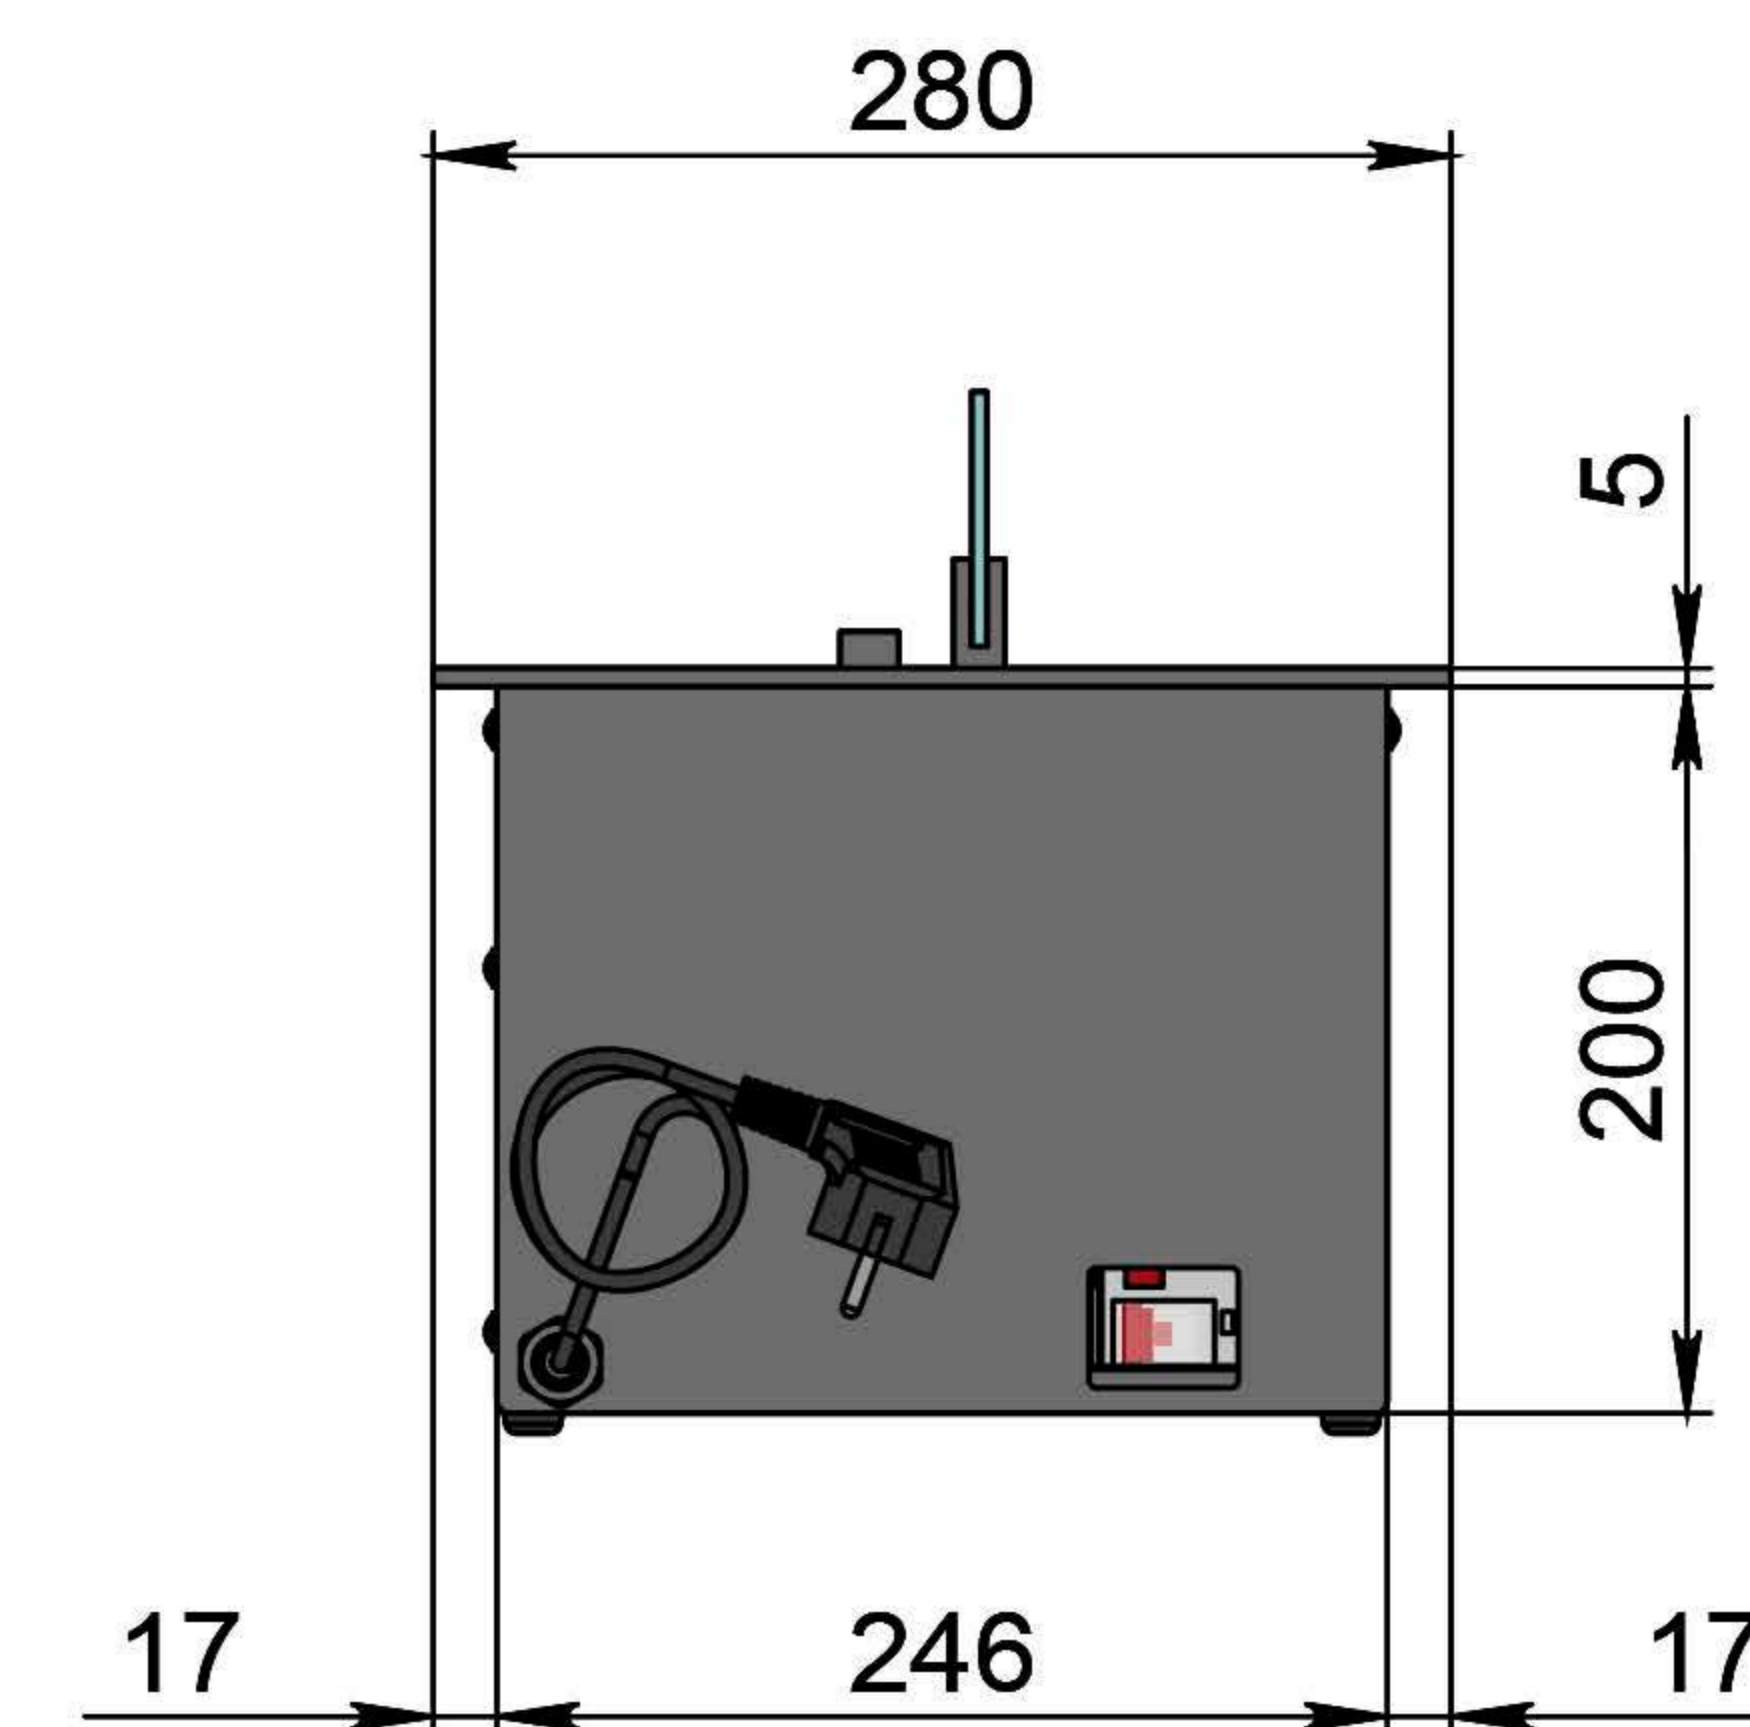

Размеры	Автоматический биокамин DALEX Steel	
	L300	L400
L1, мм	300	400
L2, мм	266	366
L3, мм	200	300
L4, мм	260	360

Вид спереди

Вид сбоку

Вид сверху

Размеры	Автоматический биокамин DALEX Steel	
	L500	L600
L1, мм	500	600
L2, мм	466	566
L3, мм	400	500
L4, мм	460	560

Автоматический биокамин DALEX Steel

Размеры	Автоматический биокамин DALEX Steel								
	L700	L800	L900	L1000	L1100	L1200	L1300	L1400	L1500
L1, мм	700	800	900	1000	1100	1200	1300	1400	1500
L2, мм	666	766	866	966	1066	1166	1266	1366	1466
L3, мм	600	700	800	900	1000	1100	1200	1300	1400
L4, мм	660	760	860	960	1060	1160	1260	1360	1460

Вид спереди

Вид сбоку

Вид сверху

Размеры	Автоматический биокамин DALEX Steel				
	L1600	L1700	L1800	L1900	L2000
L1, мм	1600	1700	1800	1900	2000
L2, мм	1566	1666	1766	1866	1966
L3, мм	1500	1600	1700	1800	1900
L4, мм	1560	1660	1760	1860	1960

Вид спереди

Вид сбоку

Вид сверху

Автоматический биокамин DALEX Steel

Размеры	Автоматический биокамин DALEX Steel				
	L2100	L2200	L2300	L2400	L2500
L1, мм	2100	2200	2300	2400	2500
L2, мм	2066	2166	2266	2366	2466
L3, мм	2000	2100	2200	2300	2400
L4, мм	1030	1080	1130	1180	1230