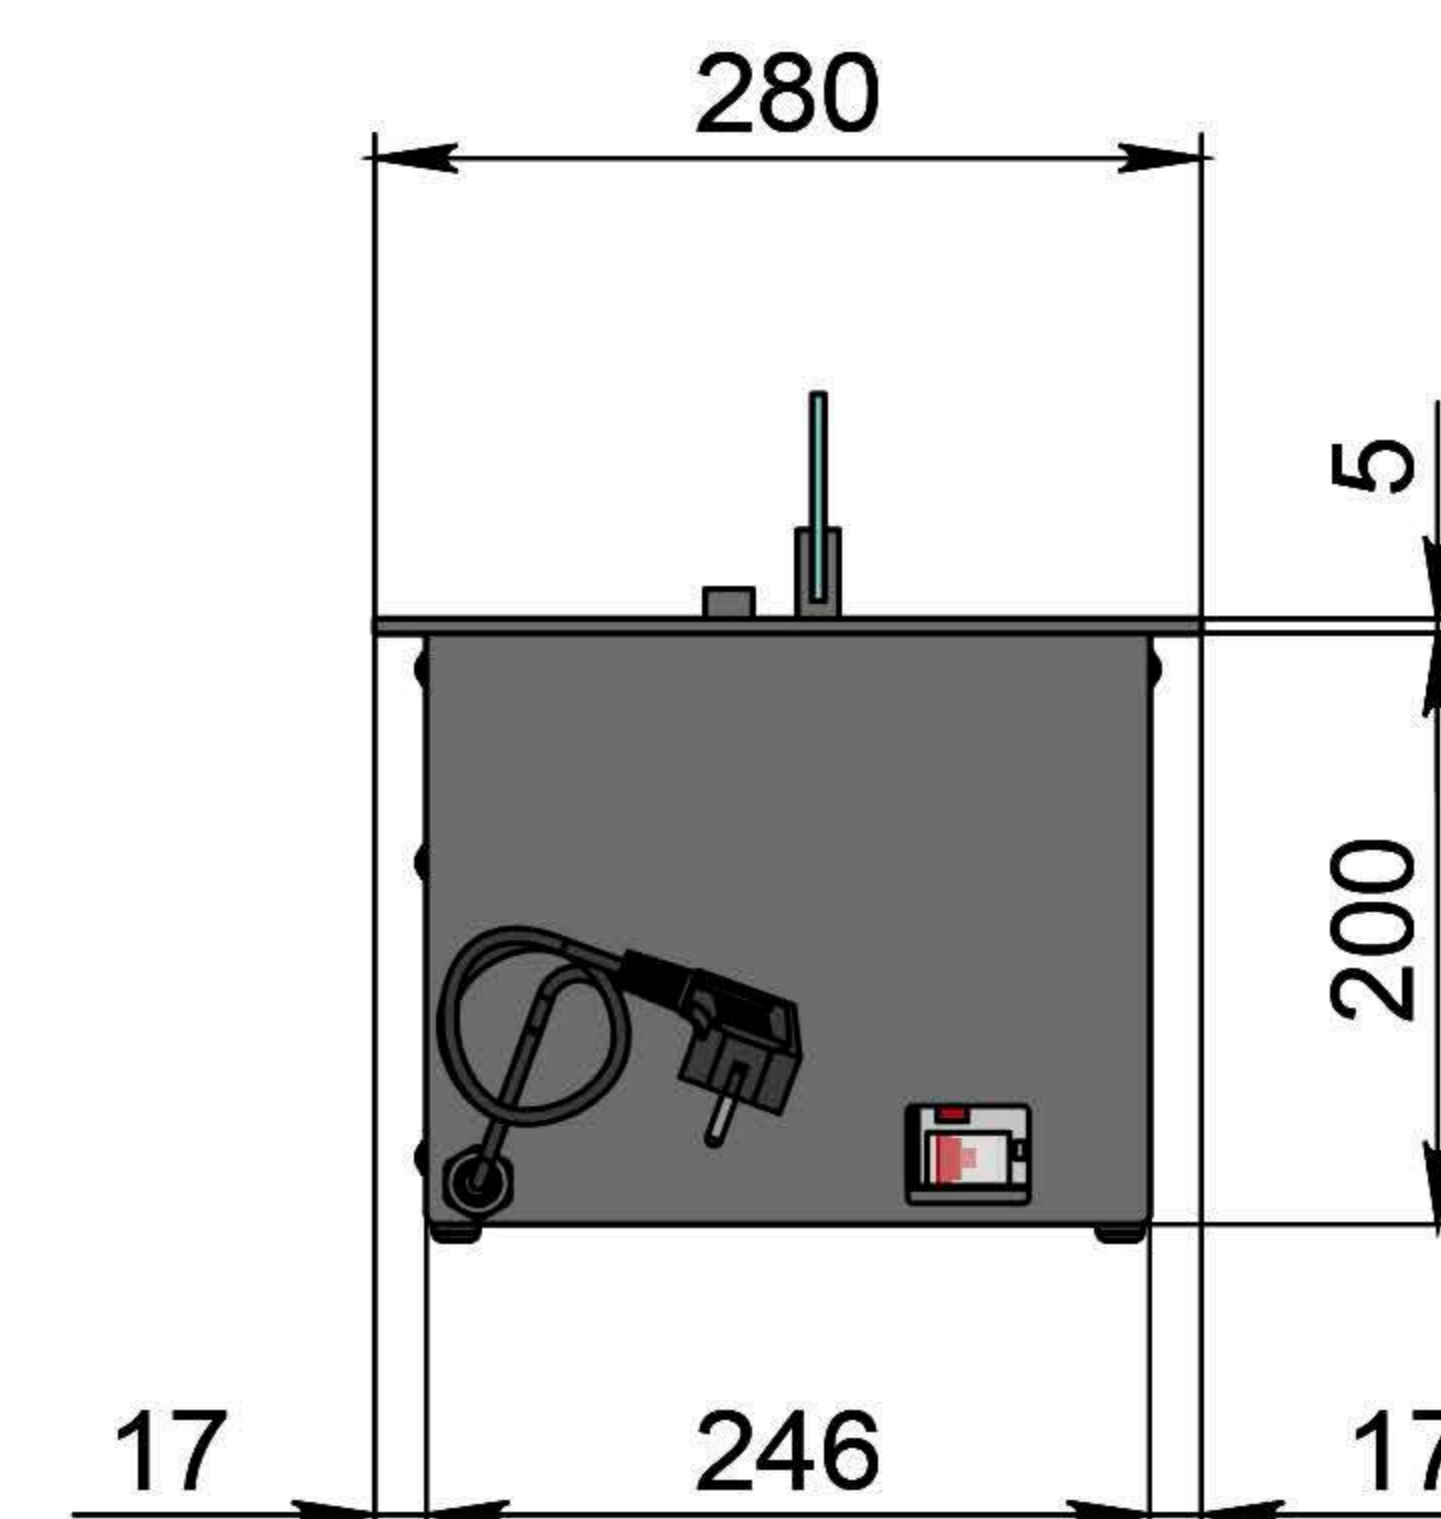

Размеры	Автоматический биокамин DALEX Steel	
	L300	L400
L1, мм	300	400
L2, мм	266	366
L3, мм	200	300
L4, мм	260	360

Вид спереди

Вид сбоку

Вид сверху

Размеры	Автоматический биокамин DALEX Steel	
	L500	L600
L1, мм	500	600
L2, мм	466	566
L3, мм	400	500
L4, мм	460	560

Автоматический биокамин DALEX Steel

Размеры	Автоматический биокамин DALEX Steel								
	L700	L800	L900	L1000	L1100	L1200	L1300	L1400	L1500
L1, мм	700	800	900	1000	1100	1200	1300	1400	1500
L2, мм	666	766	866	966	1066	1166	1266	1366	1466
L3, мм	600	700	800	900	1000	1100	1200	1300	1400
L4, мм	660	760	860	960	1060	1160	1260	1360	1460

Вид спереди

Вид сбоку

Вид сверху

Размеры	Автоматический биокамин DALEX Steel				
	L1600	L1700	L1800	L1900	L2000
L1, мм	1600	1700	1800	1900	2000
L2, мм	1566	1666	1766	1866	1966
L3, мм	1500	1600	1700	1800	1900
L4, мм	1560	1660	1760	1860	1960

Вид спереди

Вид сбоку

Вид сверху

Автоматический биокамин DALEX Steel

Размеры	Автоматический биокамин DALEX Steel				
	L2100	L2200	L2300	L2400	L2500
L1, мм	2100	2200	2300	2400	2500
L2, мм	2066	2166	2266	2366	2466
L3, мм	2000	2100	2200	2300	2400
L4, мм	1030	1080	1130	1180	1230