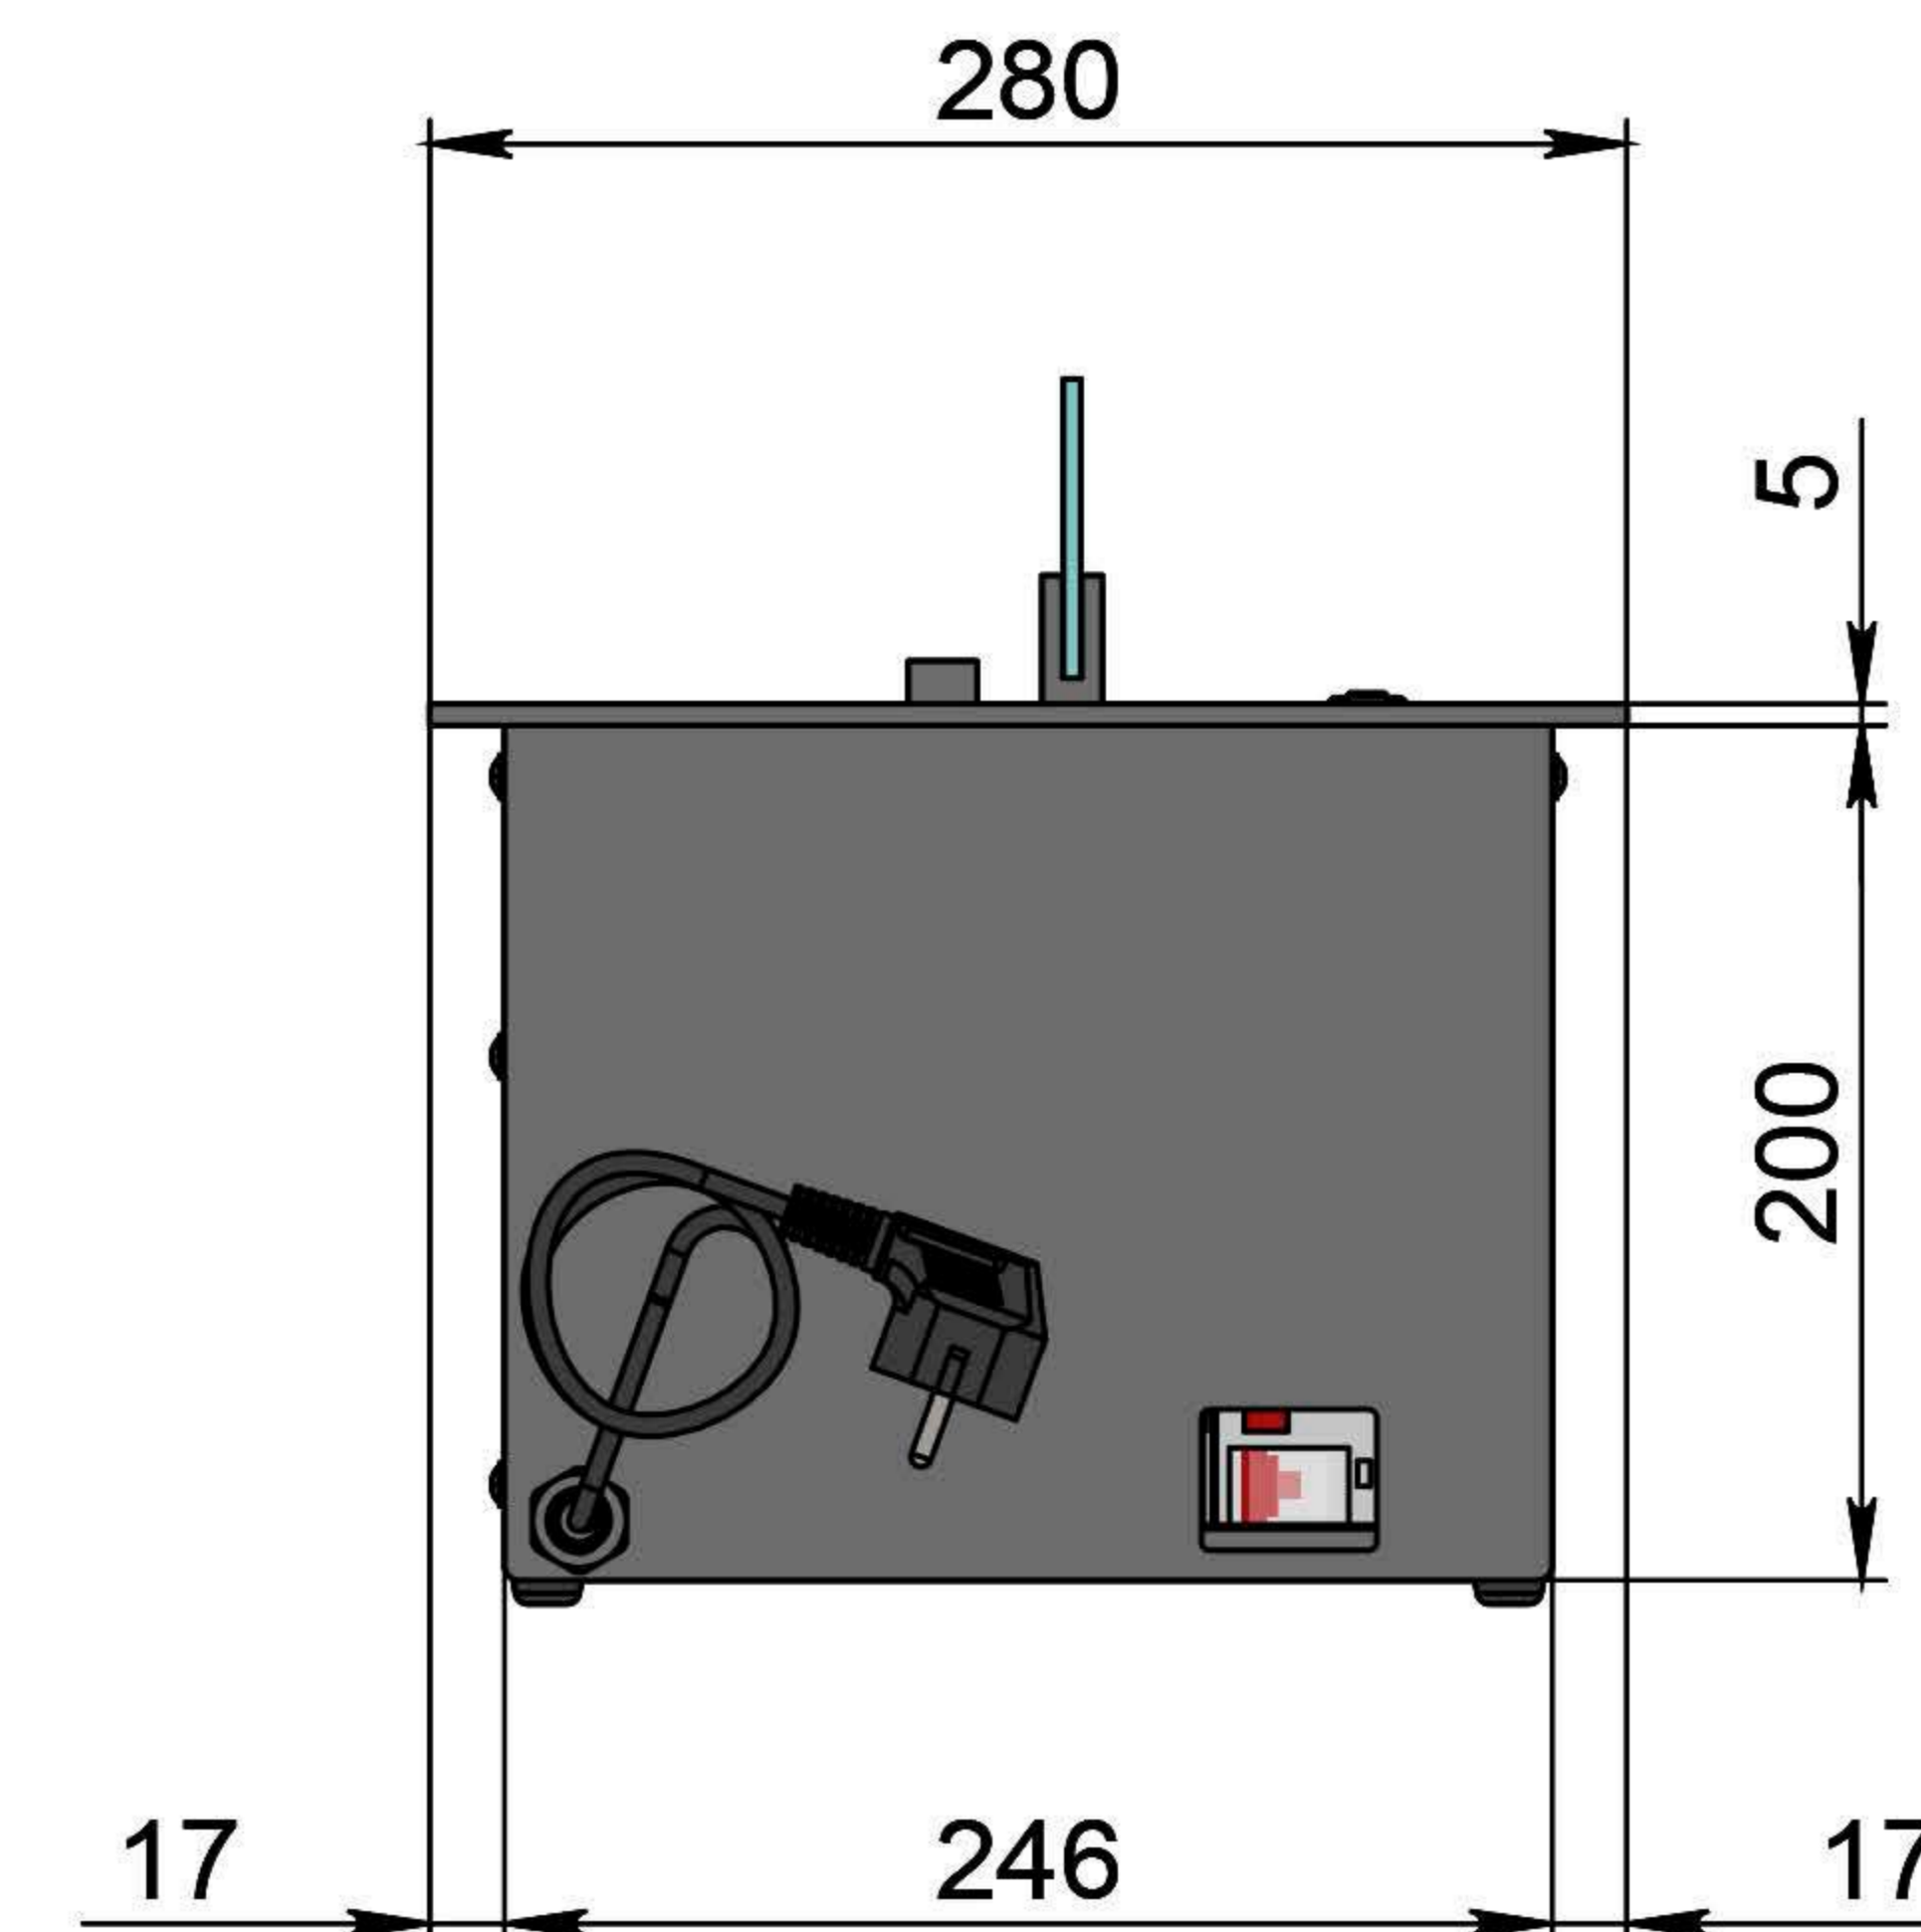

Размеры	Автоматический биокамин DALEX Steel	
	L300	L400
L1, мм	300	400
L2, мм	266	366
L3, мм	200	300
L4, мм	260	360

Вид спереди

Вид сбоку

Вид сверху

Размеры	Автоматический биокамин DALEX Steel	
	L500	L600
L1, мм	500	600
L2, мм	466	566
L3, мм	400	500
L4, мм	460	560

Автоматический биокамин DALEX Steel

Размеры	Автоматический биокамин DALEX Steel								
	L700	L800	L900	L1000	L1100	L1200	L1300	L1400	L1500
L1, мм	700	800	900	1000	1100	1200	1300	1400	1500
L2, мм	666	766	866	966	1066	1166	1266	1366	1466
L3, мм	600	700	800	900	1000	1100	1200	1300	1400
L4, мм	660	760	860	960	1060	1160	1260	1360	1460

Вид спереди

Вид сбоку

Вид сверху

Размеры	Автоматический биокамин DALEX Steel				
	L1600	L1700	L1800	L1900	L2000
L1, мм	1600	1700	1800	1900	2000
L2, мм	1566	1666	1766	1866	1966
L3, мм	1500	1600	1700	1800	1900
L4, мм	1560	1660	1760	1860	1960

Вид спереди

Вид сбоку

Вид сверху

Автоматический биокамин DALEX Steel

Размеры	Автоматический биокамин DALEX Steel				
	L2100	L2200	L2300	L2400	L2500
L1, мм	2100	2200	2300	2400	2500
L2, мм	2066	2166	2266	2366	2466
L3, мм	2000	2100	2200	2300	2400
L4, мм	1030	1080	1130	1180	1230