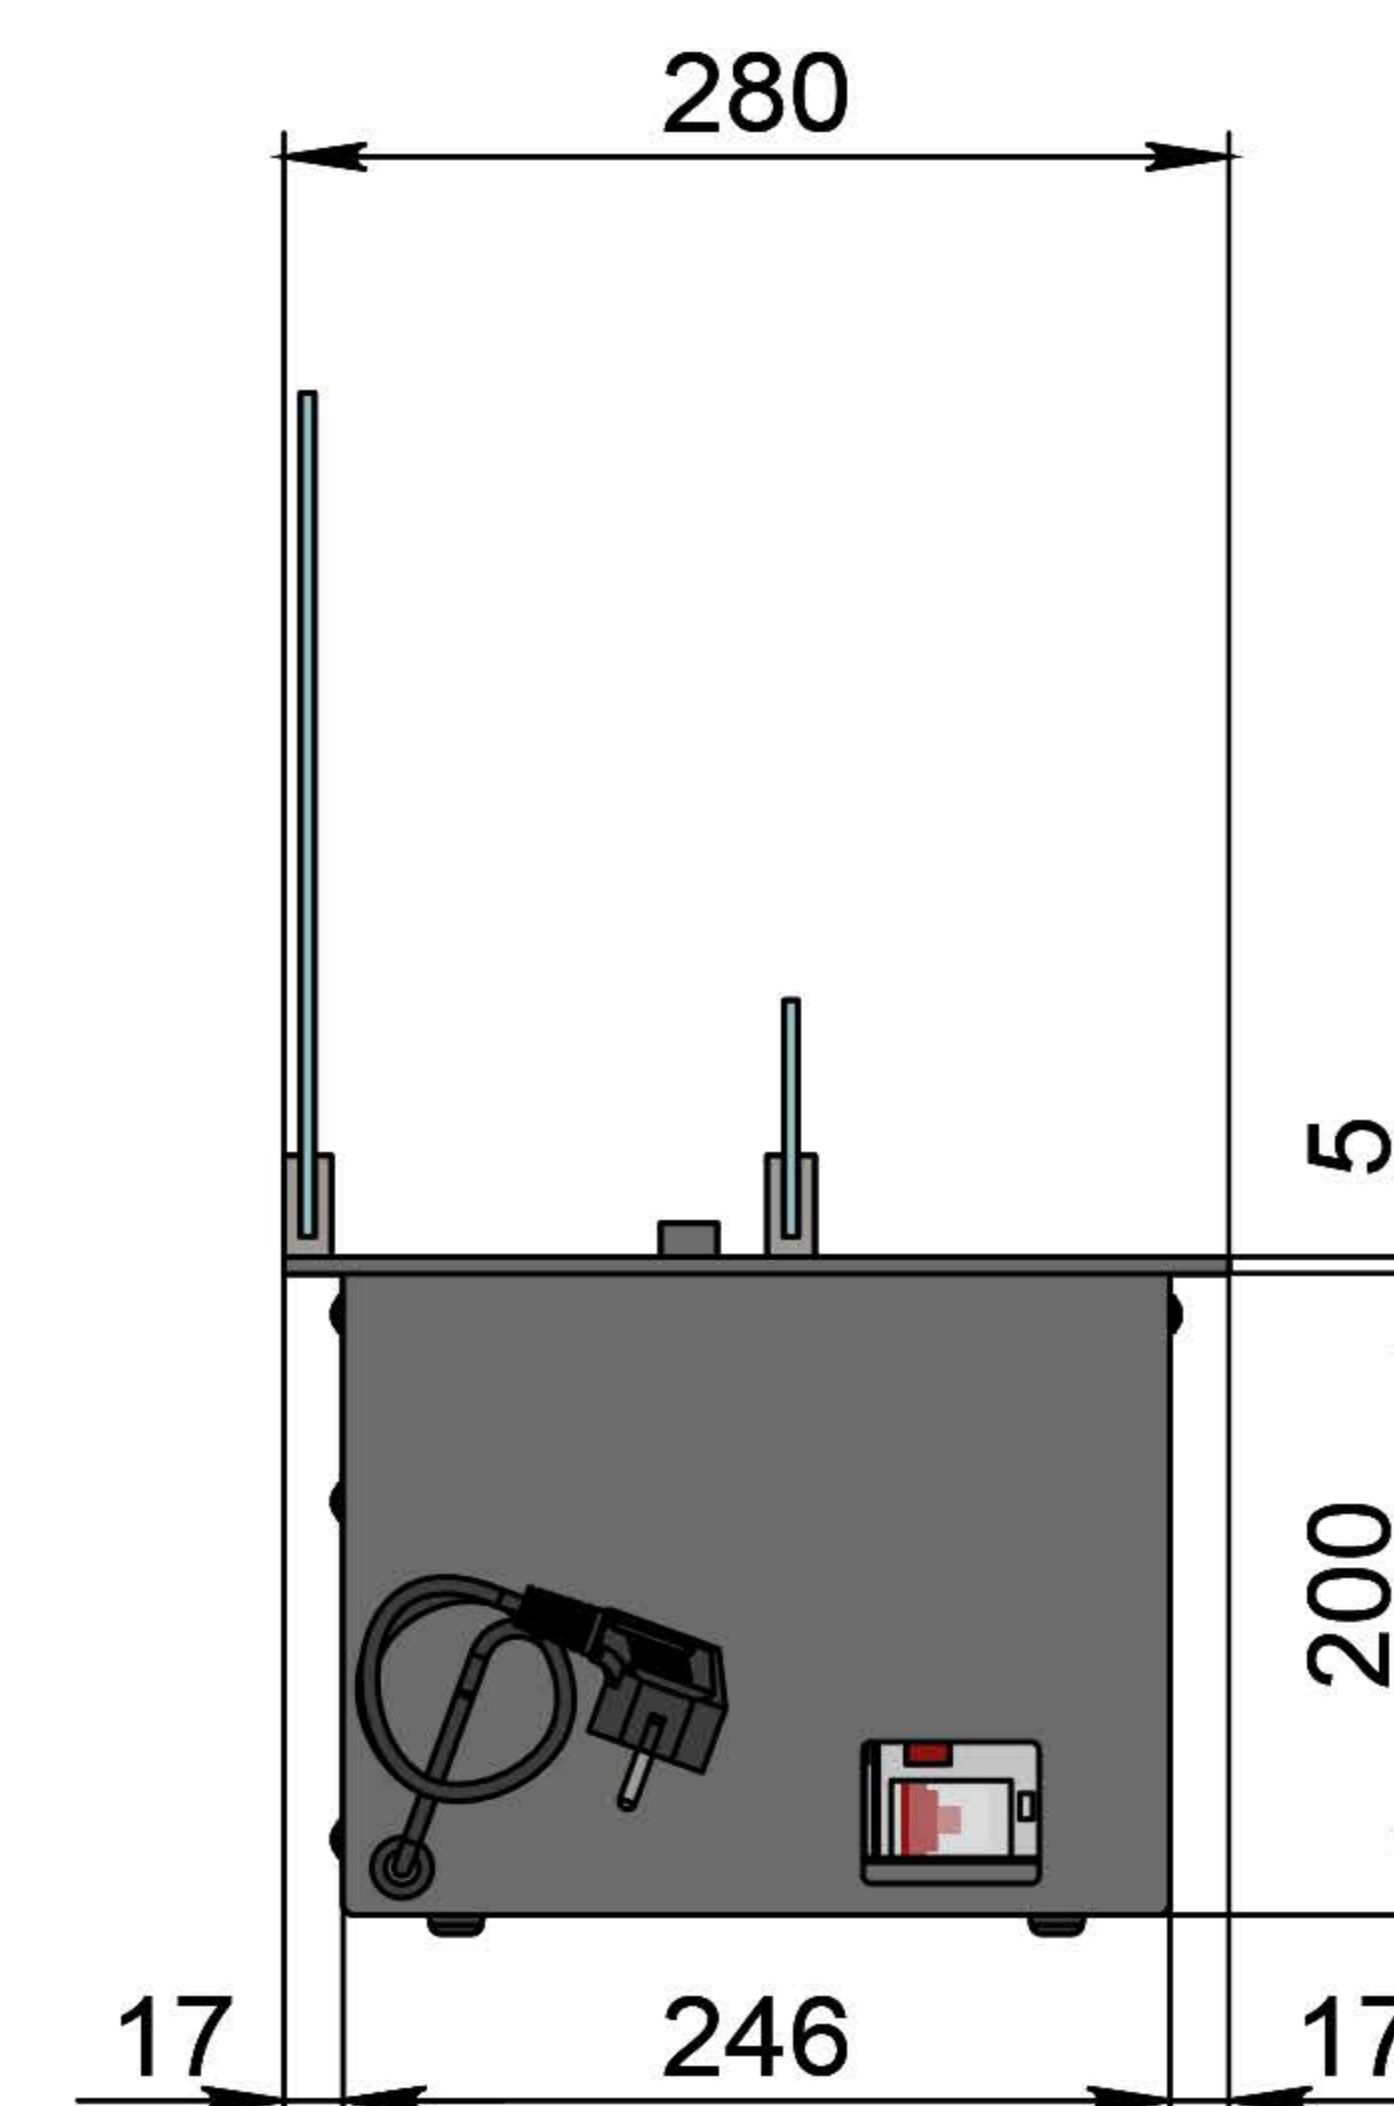

Вид спереди

Вид сбоку

Вид сверху

- 1. Лицевая панель.
- 2. Люк панели управления.
- 3. Люк заправки.
- 4. Воспламенитель.
- 5. Сопло (линия огня).
- 6. Металлический корпус.
- 7. Жаростойкое стекло.
- 8. Держатель стекла.
- 9. Кабель для подключения к электросети.
- 10. Автоматический выключатель.

Автоматический биокамин Dalex C2-250 Plus

Размеры	Автоматический биокамин Dalex C2-250 Plus								
	L700	L800	L900	L1000	L1100	L1200	L1300	L1400	L1500
L1, мм	700	800	900	1000	1100	1200	1300	1400	1500
L2, мм	666	766	866	966	1066	1166	1266	1366	1466
L3, мм	600	700	800	900	1000	1100	1200	1300	1400
L4, мм	660	760	860	960	1060	1160	1260	1360	1460

Вид спереди

Вид сбоку

Вид сверху

Размеры	Автоматический биокамин Dalex C2-250 Plus				
	L1600	L1700	L1800	L1900	L2000
L1, мм	1600	1700	1800	1900	2000
L2, мм	1566	1666	1766	1866	1966
L3, мм	1500	1600	1700	1800	1900
L4, мм	1560	1660	1760	1860	1960

Вид спереди

Вид сбоку

Вид сверху

Автоматический биокамин Dalex C2-250 Plus

Размеры	Автоматический биокамин Dalex C2-250 Plus									
	L2100	L2200	L2300	L2400	L2500	L2600	L2700	L2800	L2900	L3000
L1, мм	2100	2200	2300	2400	2500	2600	2700	2800	2900	3000
L2, мм	2066	2166	2266	2366	2466	2566	2666	2766	2866	2966
L3, мм	2000	2100	2200	2300	2400	2500	2600	2700	2800	2900
L4, мм	1030	1080	1130	1180	1230	1280	1330	1380	1430	1480