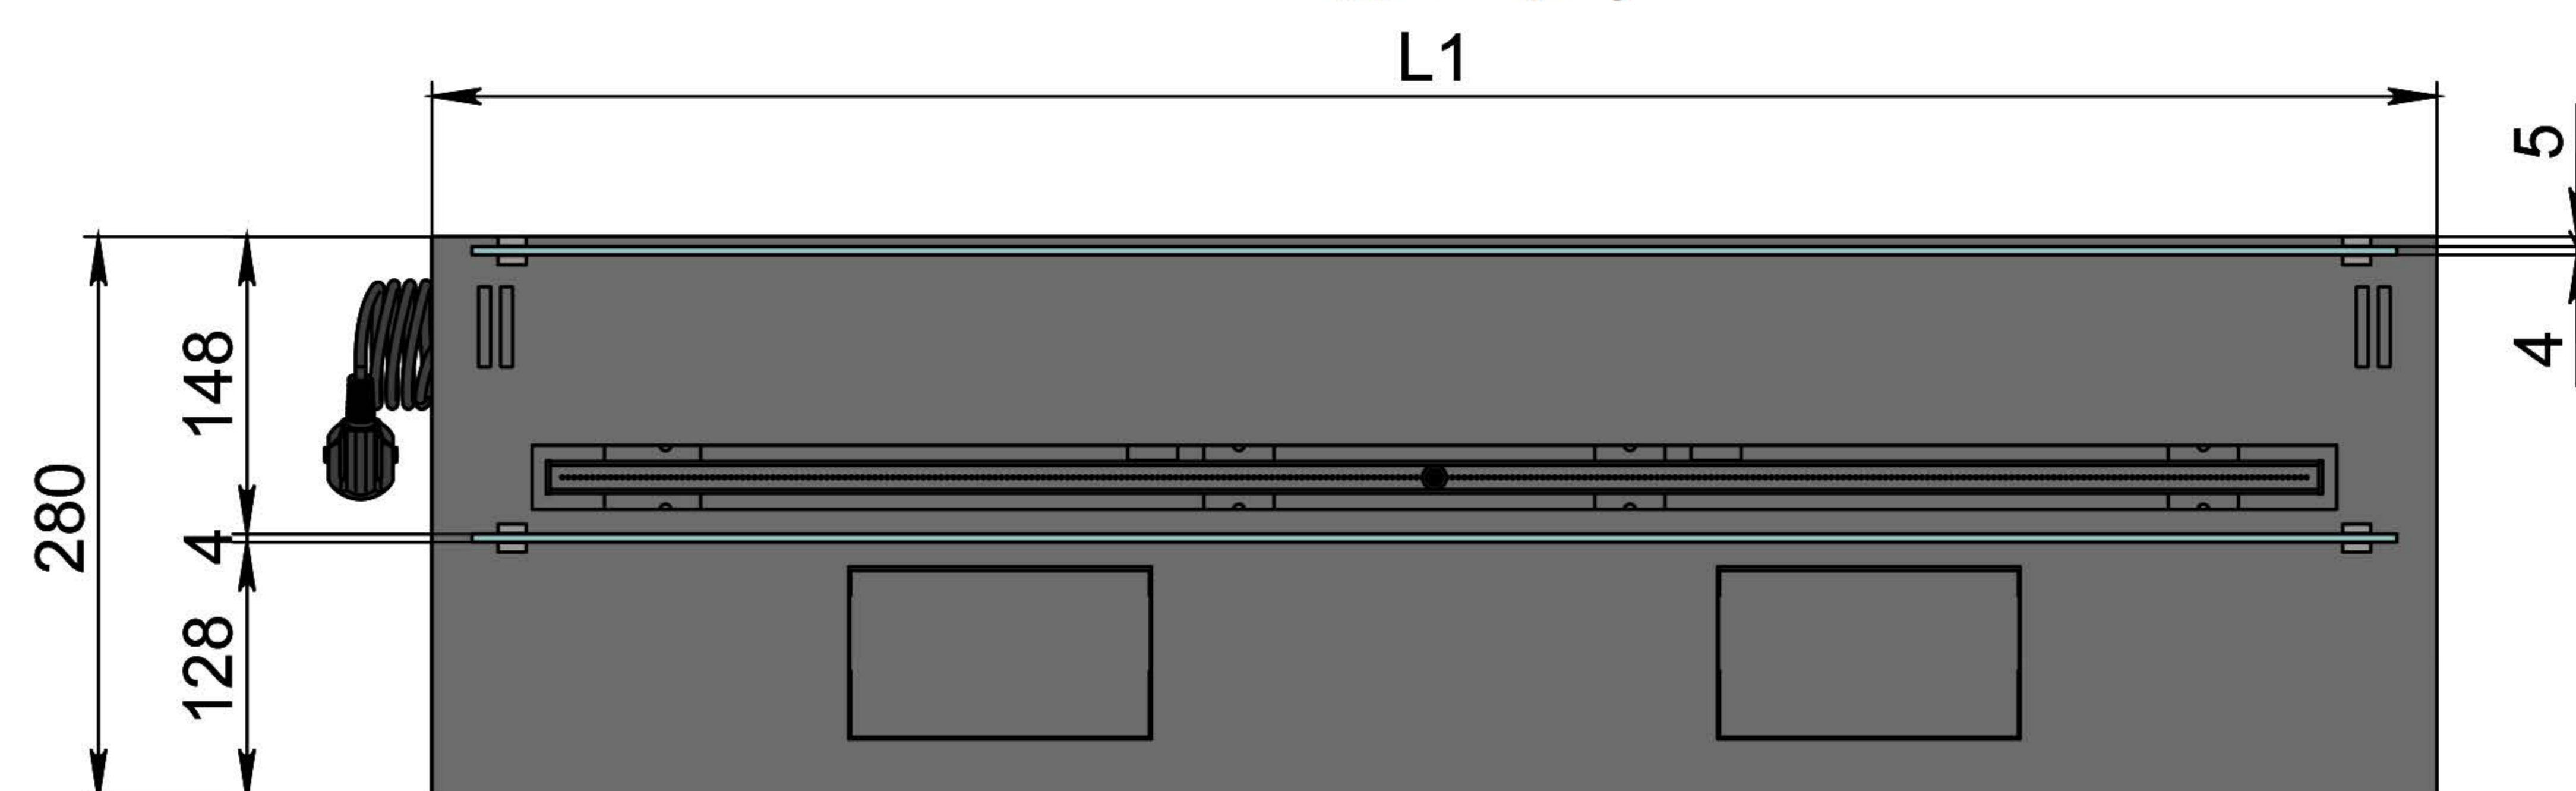

Вид спереди

Вид сбоку

Вид сверху

- 1. Лицевая панель.
- 2. Люк панели управления.
- 3. Люк заправки.
- 4. Воспламенитель.
- 5. Сопло (линия огня).
- 6. Металлический корпус.
- 7. Жаростойкое стекло.
- 8. Держатель стекла.
- 9. Кабель для подключения к электросети.
- 10. Автоматический выключатель.

Автоматический биокамин Dalex C2-250 Plus

Размеры	Автоматический биокамин Dalex C2-250 Plus								
	L700	L800	L900	L1000	L1100	L1200	L1300	L1400	L1500
L1, мм	700	800	900	1000	1100	1200	1300	1400	1500
L2, мм	666	766	866	966	1066	1166	1266	1366	1466
L3, мм	600	700	800	900	1000	1100	1200	1300	1400
L4, мм	660	760	860	960	1060	1160	1260	1360	1460

Вид спереди

Вид сбоку

Вид сверху

Размеры	Автоматический биокамин Dalex C2-250 Plus				
	L1600	L1700	L1800	L1900	L2000
L1, мм	1600	1700	1800	1900	2000
L2, мм	1566	1666	1766	1866	1966
L3, мм	1500	1600	1700	1800	1900
L4, мм	1560	1660	1760	1860	1960

Вид спереди

Вид сбоку

Вид сверху

Автоматический биокамин Dalex C2-250 Plus

Размеры	Автоматический биокамин Dalex C2-250 Plus									
	L2100	L2200	L2300	L2400	L2500	L2600	L2700	L2800	L2900	L3000
L1, мм	2100	2200	2300	2400	2500	2600	2700	2800	2900	3000
L2, мм	2066	2166	2266	2366	2466	2566	2666	2766	2866	2966
L3, мм	2000	2100	2200	2300	2400	2500	2600	2700	2800	2900
L4, мм	1030	1080	1130	1180	1230	1280	1330	1380	1430	1480