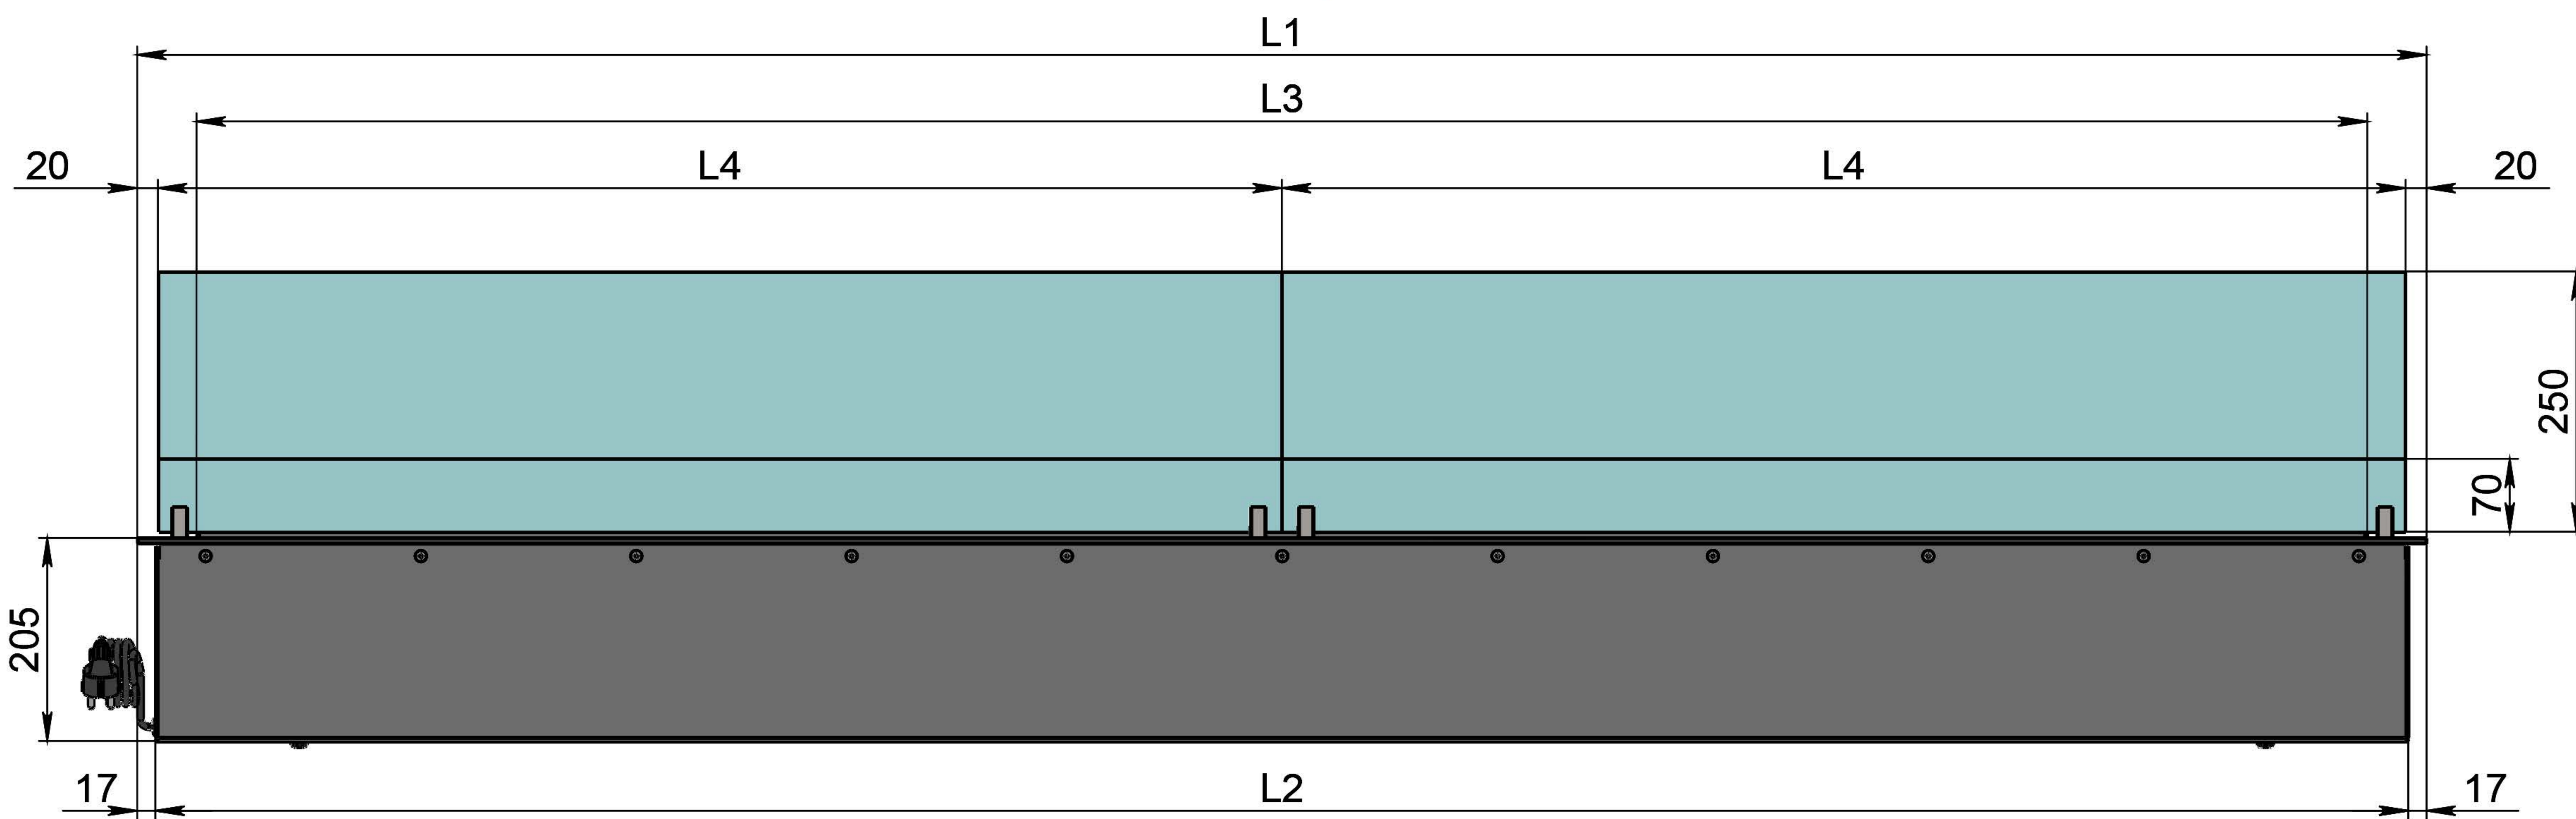

Автоматический биокамин Dalex C2-250 Plus

Размеры	Автоматический биокамин Dalex C2-250 Plus								
	L700	L800	L900	L1000	L1100	L1200	L1300	L1400	L1500
L1, мм	700	800	900	1000	1100	1200	1300	1400	1500
L2, мм	666	766	866	966	1066	1166	1266	1366	1466
L3, мм	600	700	800	900	1000	1100	1200	1300	1400
L4, мм	660	760	860	960	1060	1160	1260	1360	1460

Вид спереди

Вид сбоку

Вид сверху

Размеры	Автоматический биокамин Dalex C2-250 Plus				
	L1600	L1700	L1800	L1900	L2000
L1, мм	1600	1700	1800	1900	2000
L2, мм	1566	1666	1766	1866	1966
L3, мм	1500	1600	1700	1800	1900
L4, мм	1560	1660	1760	1860	1960

Вид спереди

Вид сбоку

Вид сверху

Автоматический биокамин Dalex C2-250 Plus

Размеры	Автоматический биокамин Dalex C2-250 Plus									
	L2100	L2200	L2300	L2400	L2500	L2600	L2700	L2800	L2900	L3000
L1, мм	2100	2200	2300	2400	2500	2600	2700	2800	2900	3000
L2, мм	2066	2166	2266	2366	2466	2566	2666	2766	2866	2966
L3, мм	2000	2100	2200	2300	2400	2500	2600	2700	2800	2900
L4, мм	1030	1080	1130	1180	1230	1280	1330	1380	1430	1480