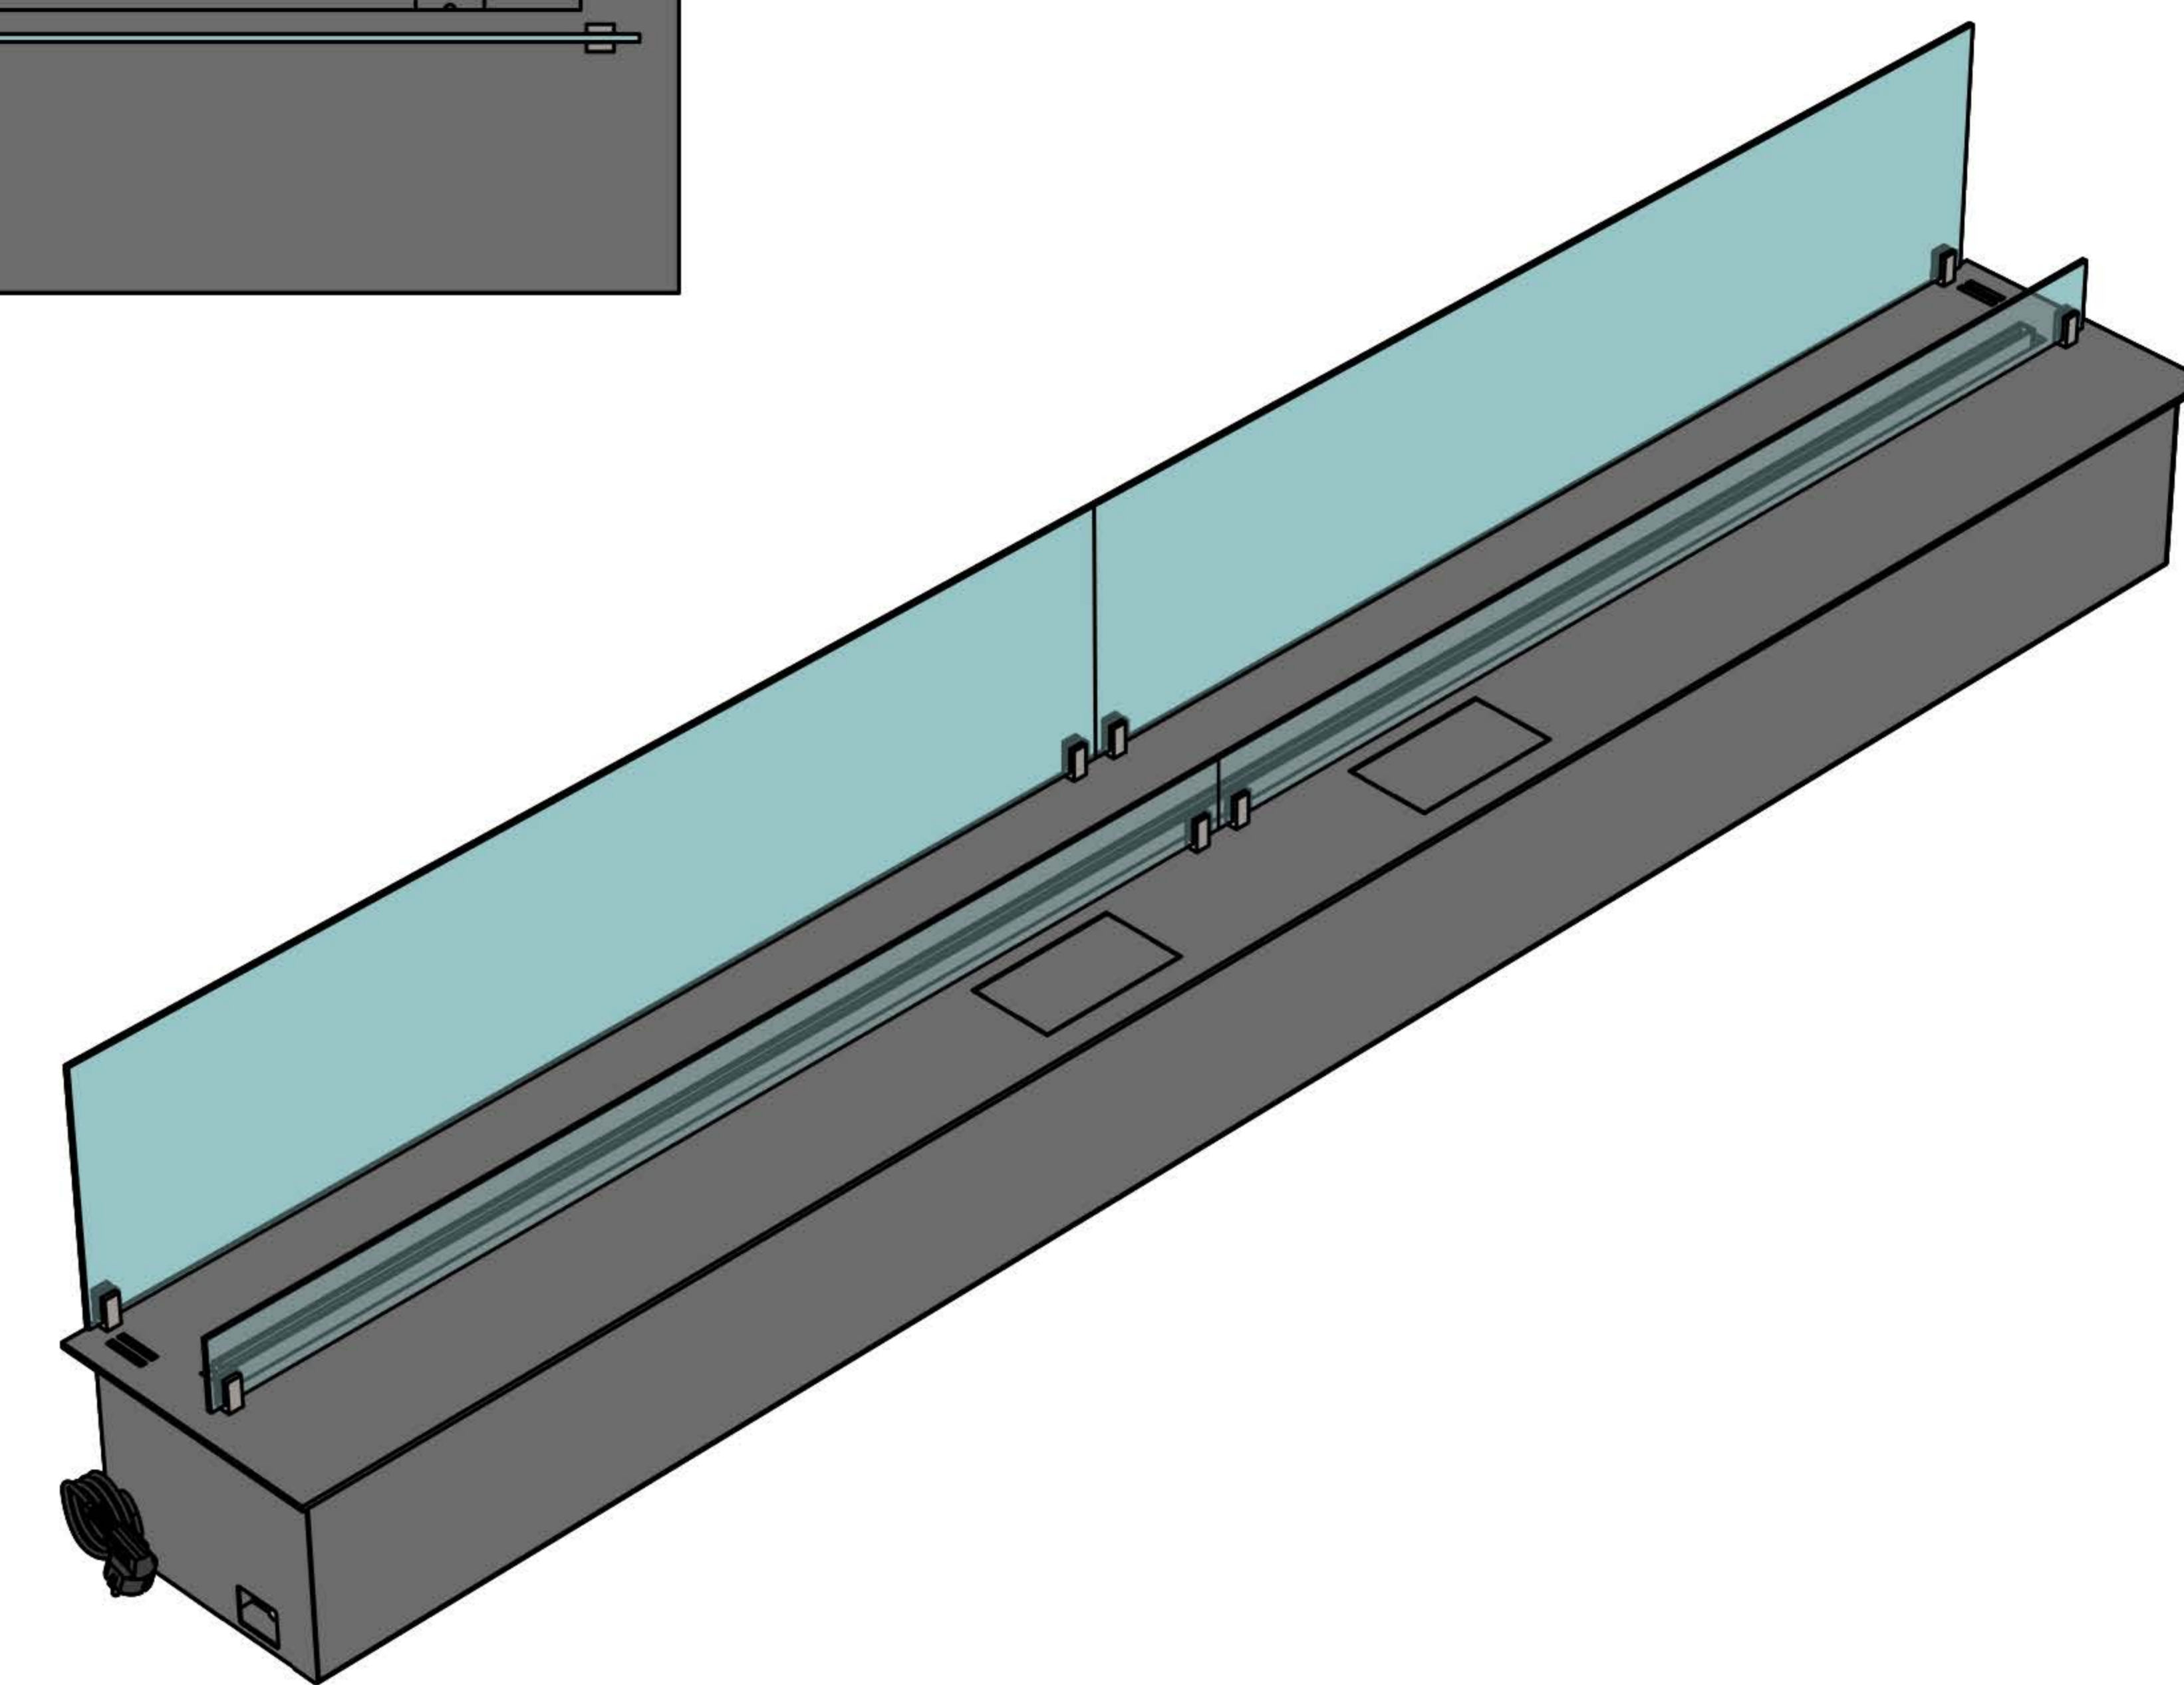

Автоматический биокамин Dalex C2-250 Plus

Размеры	Автоматический биокамин Dalex C2-250 Plus								
	L700	L800	L900	L1000	L1100	L1200	L1300	L1400	L1500
L1, мм	700	800	900	1000	1100	1200	1300	1400	1500
L2, мм	666	766	866	966	1066	1166	1266	1366	1466
L3, мм	600	700	800	900	1000	1100	1200	1300	1400
L4, мм	660	760	860	960	1060	1160	1260	1360	1460

Вид спереди

Вид сбоку

Вид сверху

Размеры	Автоматический биокамин Dalex C2-250 Plus				
	L1600	L1700	L1800	L1900	L2000
L1, мм	1600	1700	1800	1900	2000
L2, мм	1566	1666	1766	1866	1966
L3, мм	1500	1600	1700	1800	1900
L4, мм	1560	1660	1760	1860	1960

Вид спереди

Вид сбоку

Вид сверху

Автоматический биокамин Dalex C2-250 Plus

Размеры	Автоматический биокамин Dalex C2-250 Plus									
	L2100	L2200	L2300	L2400	L2500	L2600	L2700	L2800	L2900	L3000
L1, мм	2100	2200	2300	2400	2500	2600	2700	2800	2900	3000
L2, мм	2066	2166	2266	2366	2466	2566	2666	2766	2866	2966
L3, мм	2000	2100	2200	2300	2400	2500	2600	2700	2800	2900
L4, мм	1030	1080	1130	1180	1230	1280	1330	1380	1430	1480