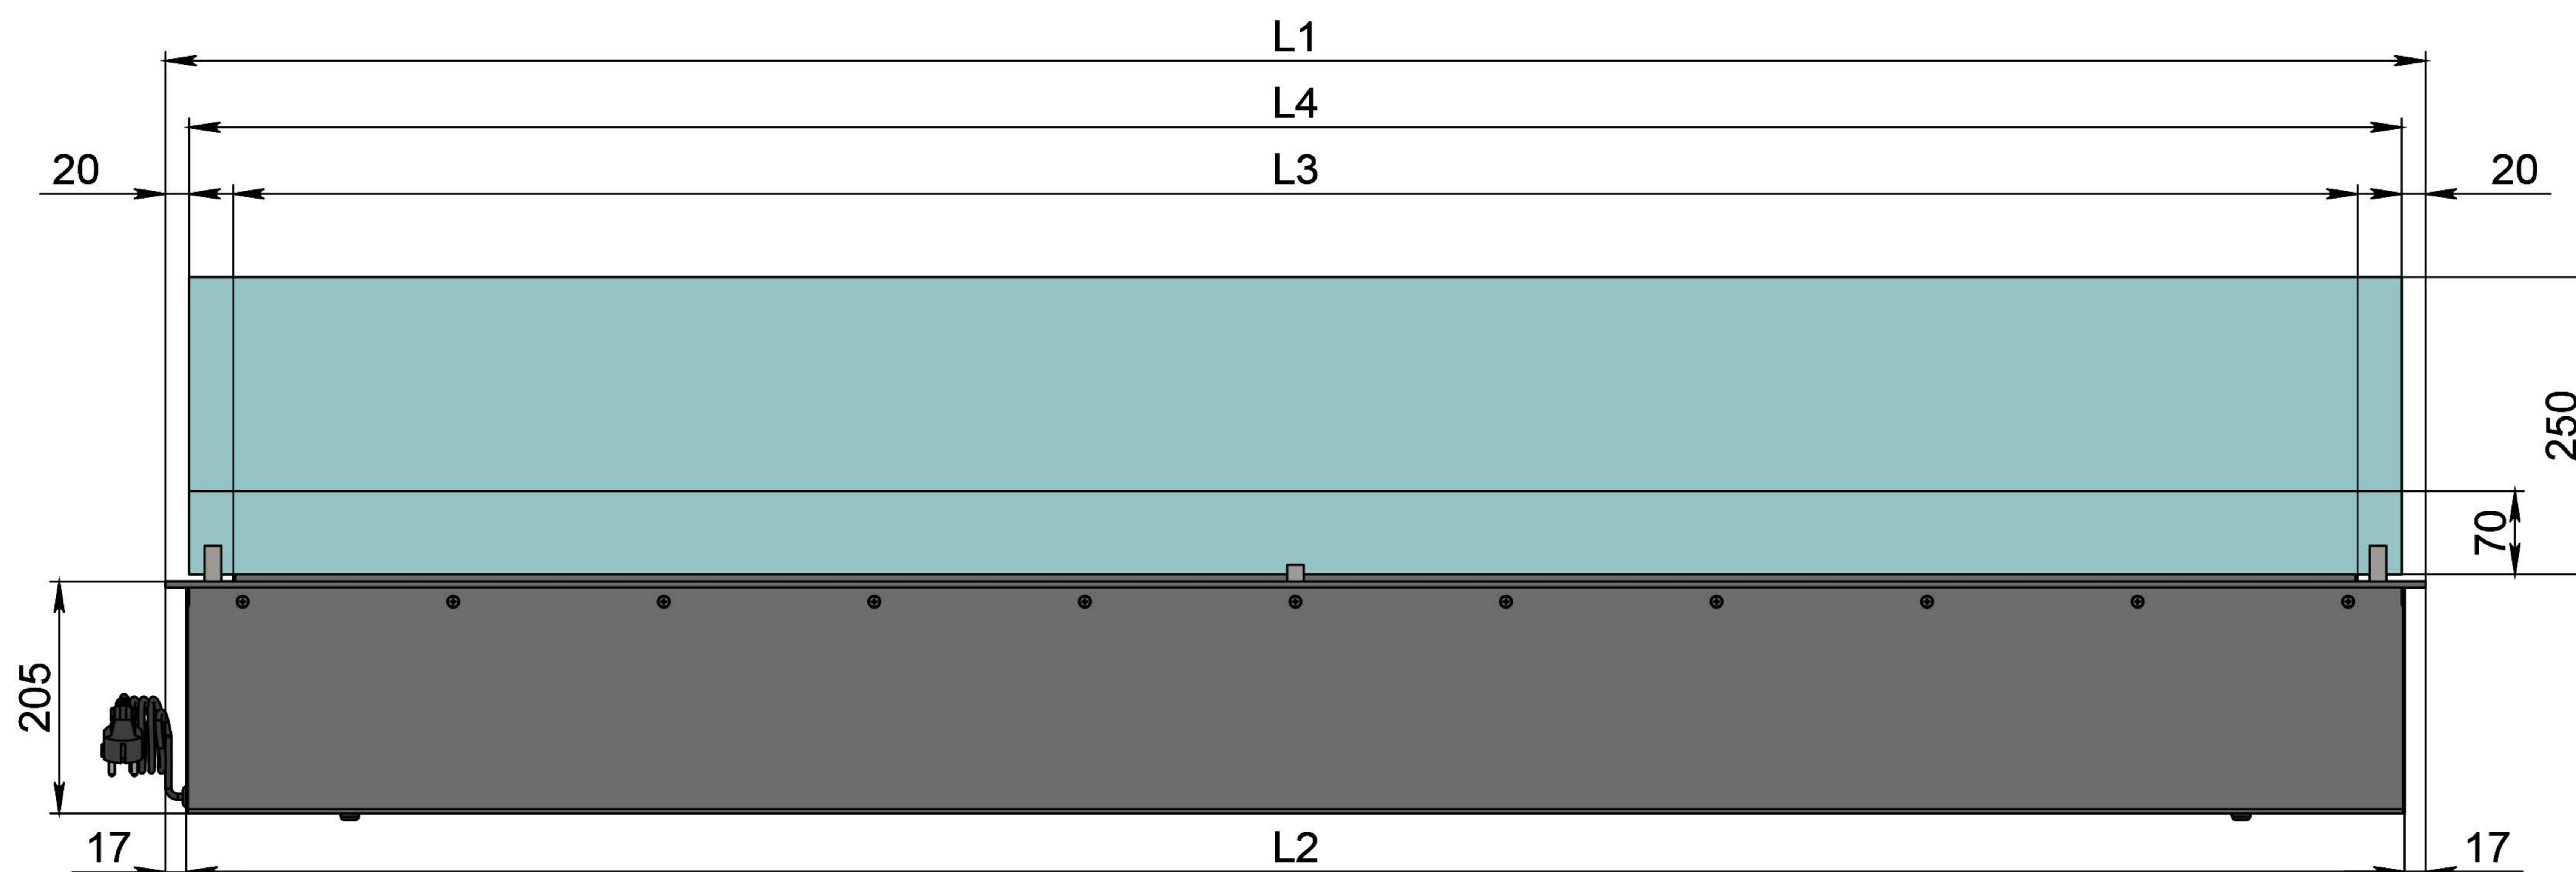

Вид спереди

Вид сбоку

Вид сверху

- 1. Лицевая панель.
- 2. Люк панели управления.
- 3. Люк заправки.
- 4. Воспламенитель.
- 5. Сопло (линия огня).
- 6. Металлический корпус.
- 7. Жаростойкое стекло.
- 8. Держатель стекла.
- 9. Кабель для подключения к электросети.
- 10. Автоматический выключатель.

Автоматический биокамин Dalex C2-250 Plus

Размеры	Автоматический биокамин Dalex C2-250 Plus								
	L700	L800	L900	L1000	L1100	L1200	L1300	L1400	L1500
L1, мм	700	800	900	1000	1100	1200	1300	1400	1500
L2, мм	666	766	866	966	1066	1166	1266	1366	1466
L3, мм	600	700	800	900	1000	1100	1200	1300	1400
L4, мм	660	760	860	960	1060	1160	1260	1360	1460

Вид спереди

Вид сбоку

Вид сверху

Размеры	Автоматический биокамин Dalex C2-250 Plus				
	L1600	L1700	L1800	L1900	L2000
L1, мм	1600	1700	1800	1900	2000
L2, мм	1566	1666	1766	1866	1966
L3, мм	1500	1600	1700	1800	1900
L4, мм	1560	1660	1760	1860	1960

Вид спереди

Вид сбоку

Вид сверху

Автоматический биокамин Dalex C2-250 Plus

Размеры	Автоматический биокамин Dalex C2-250 Plus									
	L2100	L2200	L2300	L2400	L2500	L2600	L2700	L2800	L2900	L3000
L1, мм	2100	2200	2300	2400	2500	2600	2700	2800	2900	3000
L2, мм	2066	2166	2266	2366	2466	2566	2666	2766	2866	2966
L3, мм	2000	2100	2200	2300	2400	2500	2600	2700	2800	2900
L4, мм	1030	1080	1130	1180	1230	1280	1330	1380	1430	1480