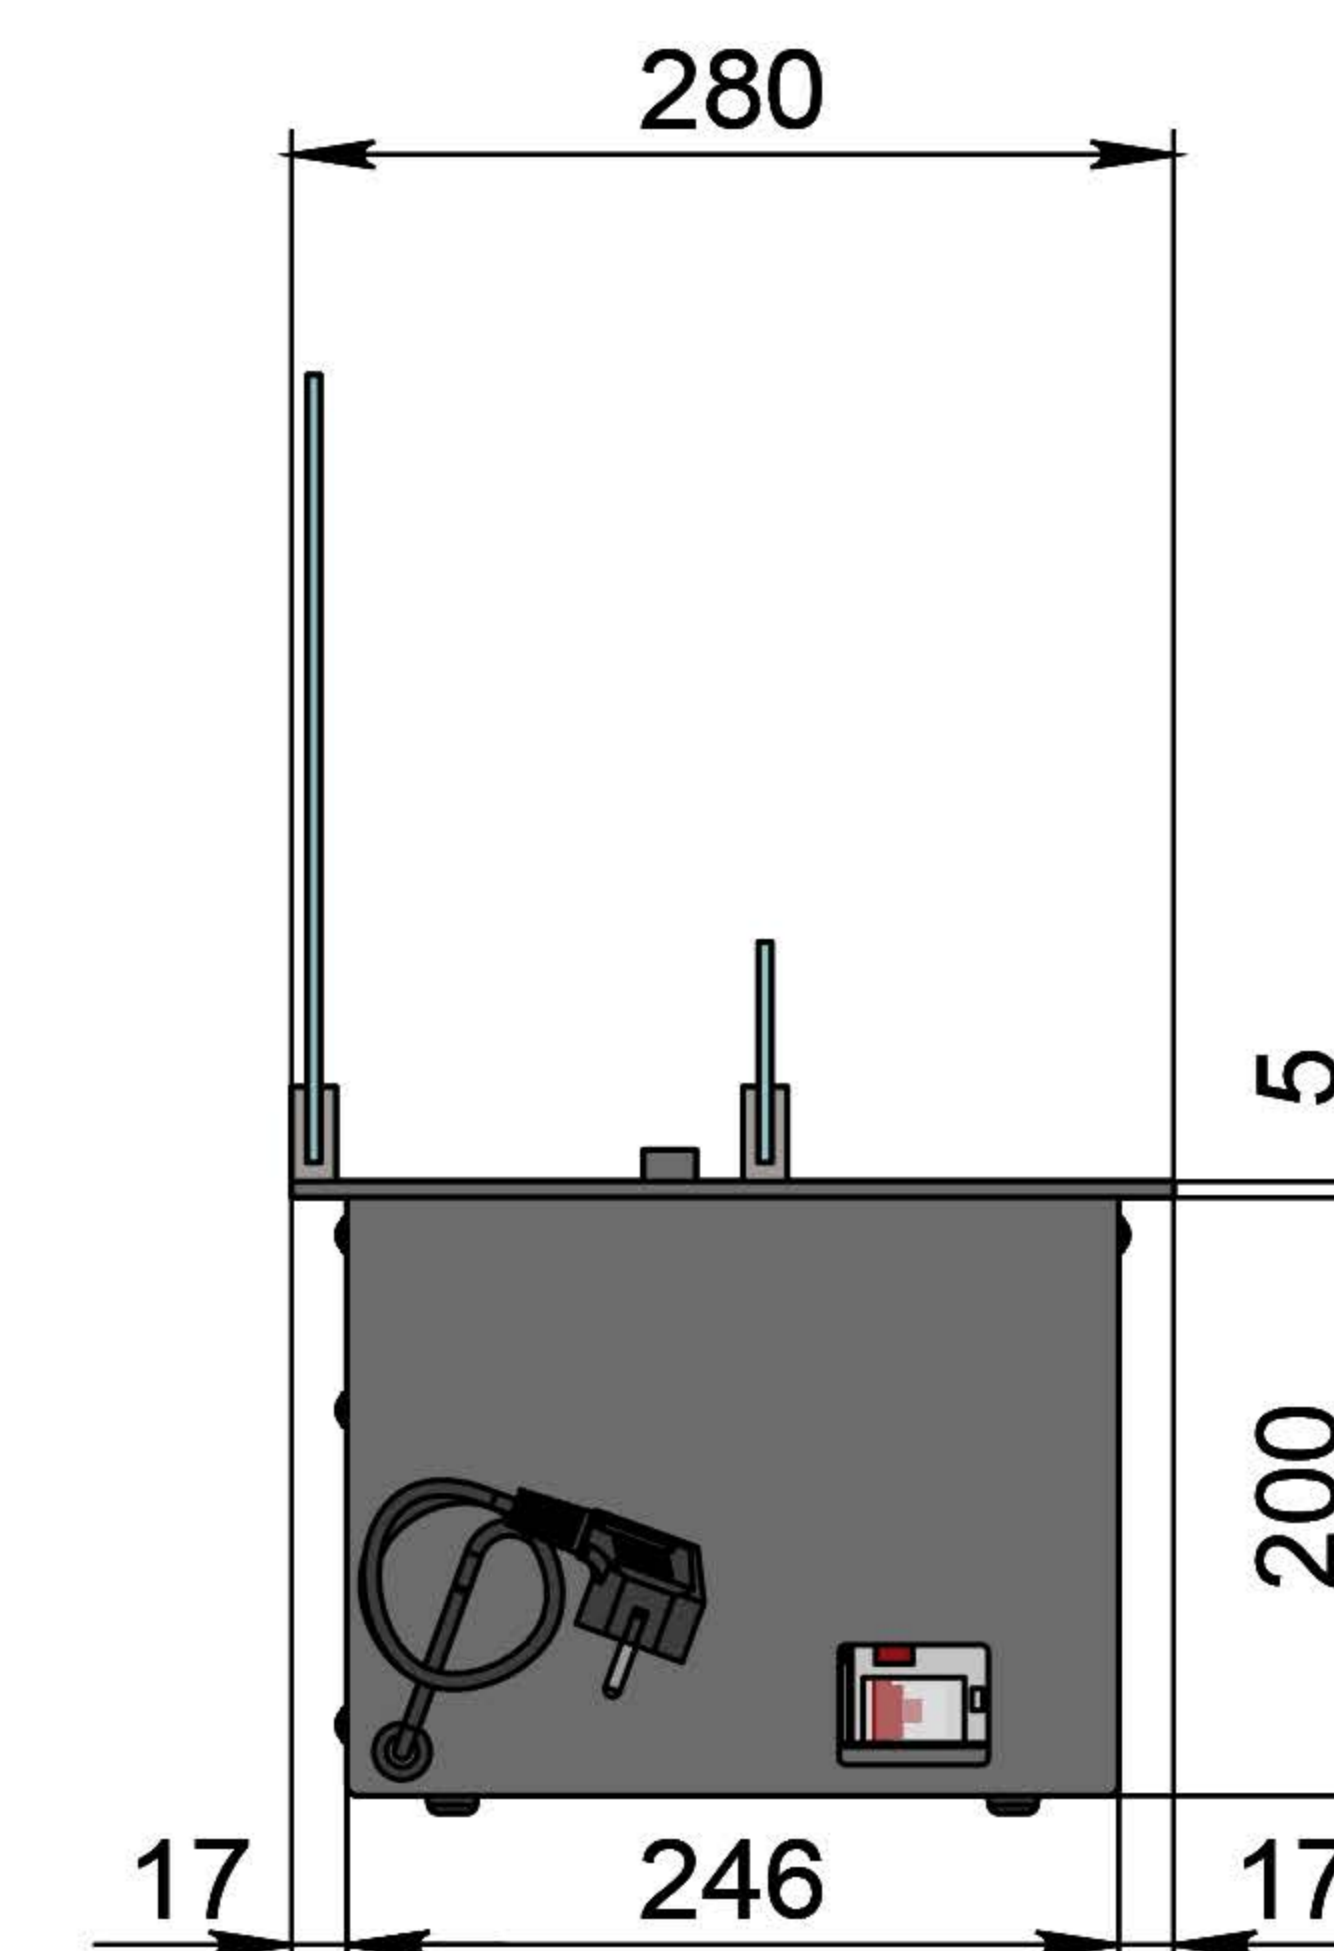

Вид спереди

Вид сбоку

Вид сверху

- 1. Лицевая панель.
- 2. Люк панели управления.
- 3. Люк заправки.
- 4. Воспламенитель.
- 5. Сопло (линия огня).
- 6. Металлический корпус.
- 7. Жаростойкое стекло.
- 8. Держатель стекла.
- 9. Кабель для подключения к электросети.
- 10. Автоматический выключатель.

Автоматический биокамин Dalex C2-250 Plus

Размеры	Автоматический биокамин Dalex C2-250 Plus								
	L700	L800	L900	L1000	L1100	L1200	L1300	L1400	L1500
L1, мм	700	800	900	1000	1100	1200	1300	1400	1500
L2, мм	666	766	866	966	1066	1166	1266	1366	1466
L3, мм	600	700	800	900	1000	1100	1200	1300	1400
L4, мм	660	760	860	960	1060	1160	1260	1360	1460

Вид спереди

Вид сбоку

Вид сверху

Размеры	Автоматический биокамин Dalex C2-250 Plus				
	L1600	L1700	L1800	L1900	L2000
L1, мм	1600	1700	1800	1900	2000
L2, мм	1566	1666	1766	1866	1966
L3, мм	1500	1600	1700	1800	1900
L4, мм	1560	1660	1760	1860	1960

Вид спереди

Вид сбоку

Вид сверху

Автоматический биокамин Dalex C2-250 Plus

Размеры	Автоматический биокамин Dalex C2-250 Plus									
	L2100	L2200	L2300	L2400	L2500	L2600	L2700	L2800	L2900	L3000
L1, мм	2100	2200	2300	2400	2500	2600	2700	2800	2900	3000
L2, мм	2066	2166	2266	2366	2466	2566	2666	2766	2866	2966
L3, мм	2000	2100	2200	2300	2400	2500	2600	2700	2800	2900
L4, мм	1030	1080	1130	1180	1230	1280	1330	1380	1430	1480