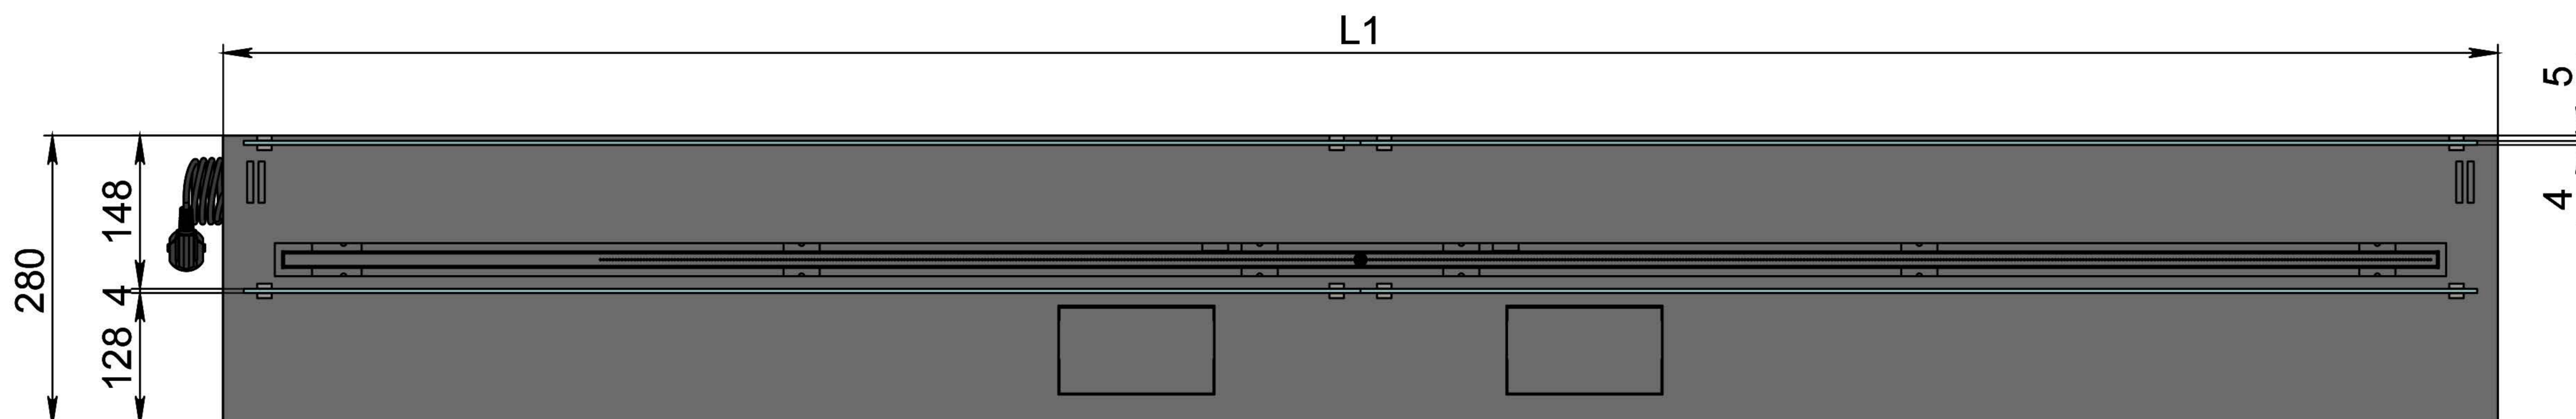

Вид спереди

Вид сбоку

Вид сверху

Размеры	Автоматический биокамин Dalex C2-250 Plus				
	L1600	L1700	L1800	L1900	L2000
L1, мм	1600	1700	1800	1900	2000
L2, мм	1566	1666	1766	1866	1966
L3, мм	1500	1600	1700	1800	1900
L4, мм	1560	1660	1760	1860	1960

Вид спереди

Вид сбоку

Вид сверху

Автоматический биокамин Dalex C2-250 Plus

Размеры	Автоматический биокамин Dalex C2-250 Plus									
	L2100	L2200	L2300	L2400	L2500	L2600	L2700	L2800	L2900	L3000
L1, мм	2100	2200	2300	2400	2500	2600	2700	2800	2900	3000
L2, мм	2066	2166	2266	2366	2466	2566	2666	2766	2866	2966
L3, мм	2000	2100	2200	2300	2400	2500	2600	2700	2800	2900
L4, мм	1030	1080	1130	1180	1230	1280	1330	1380	1430	1480