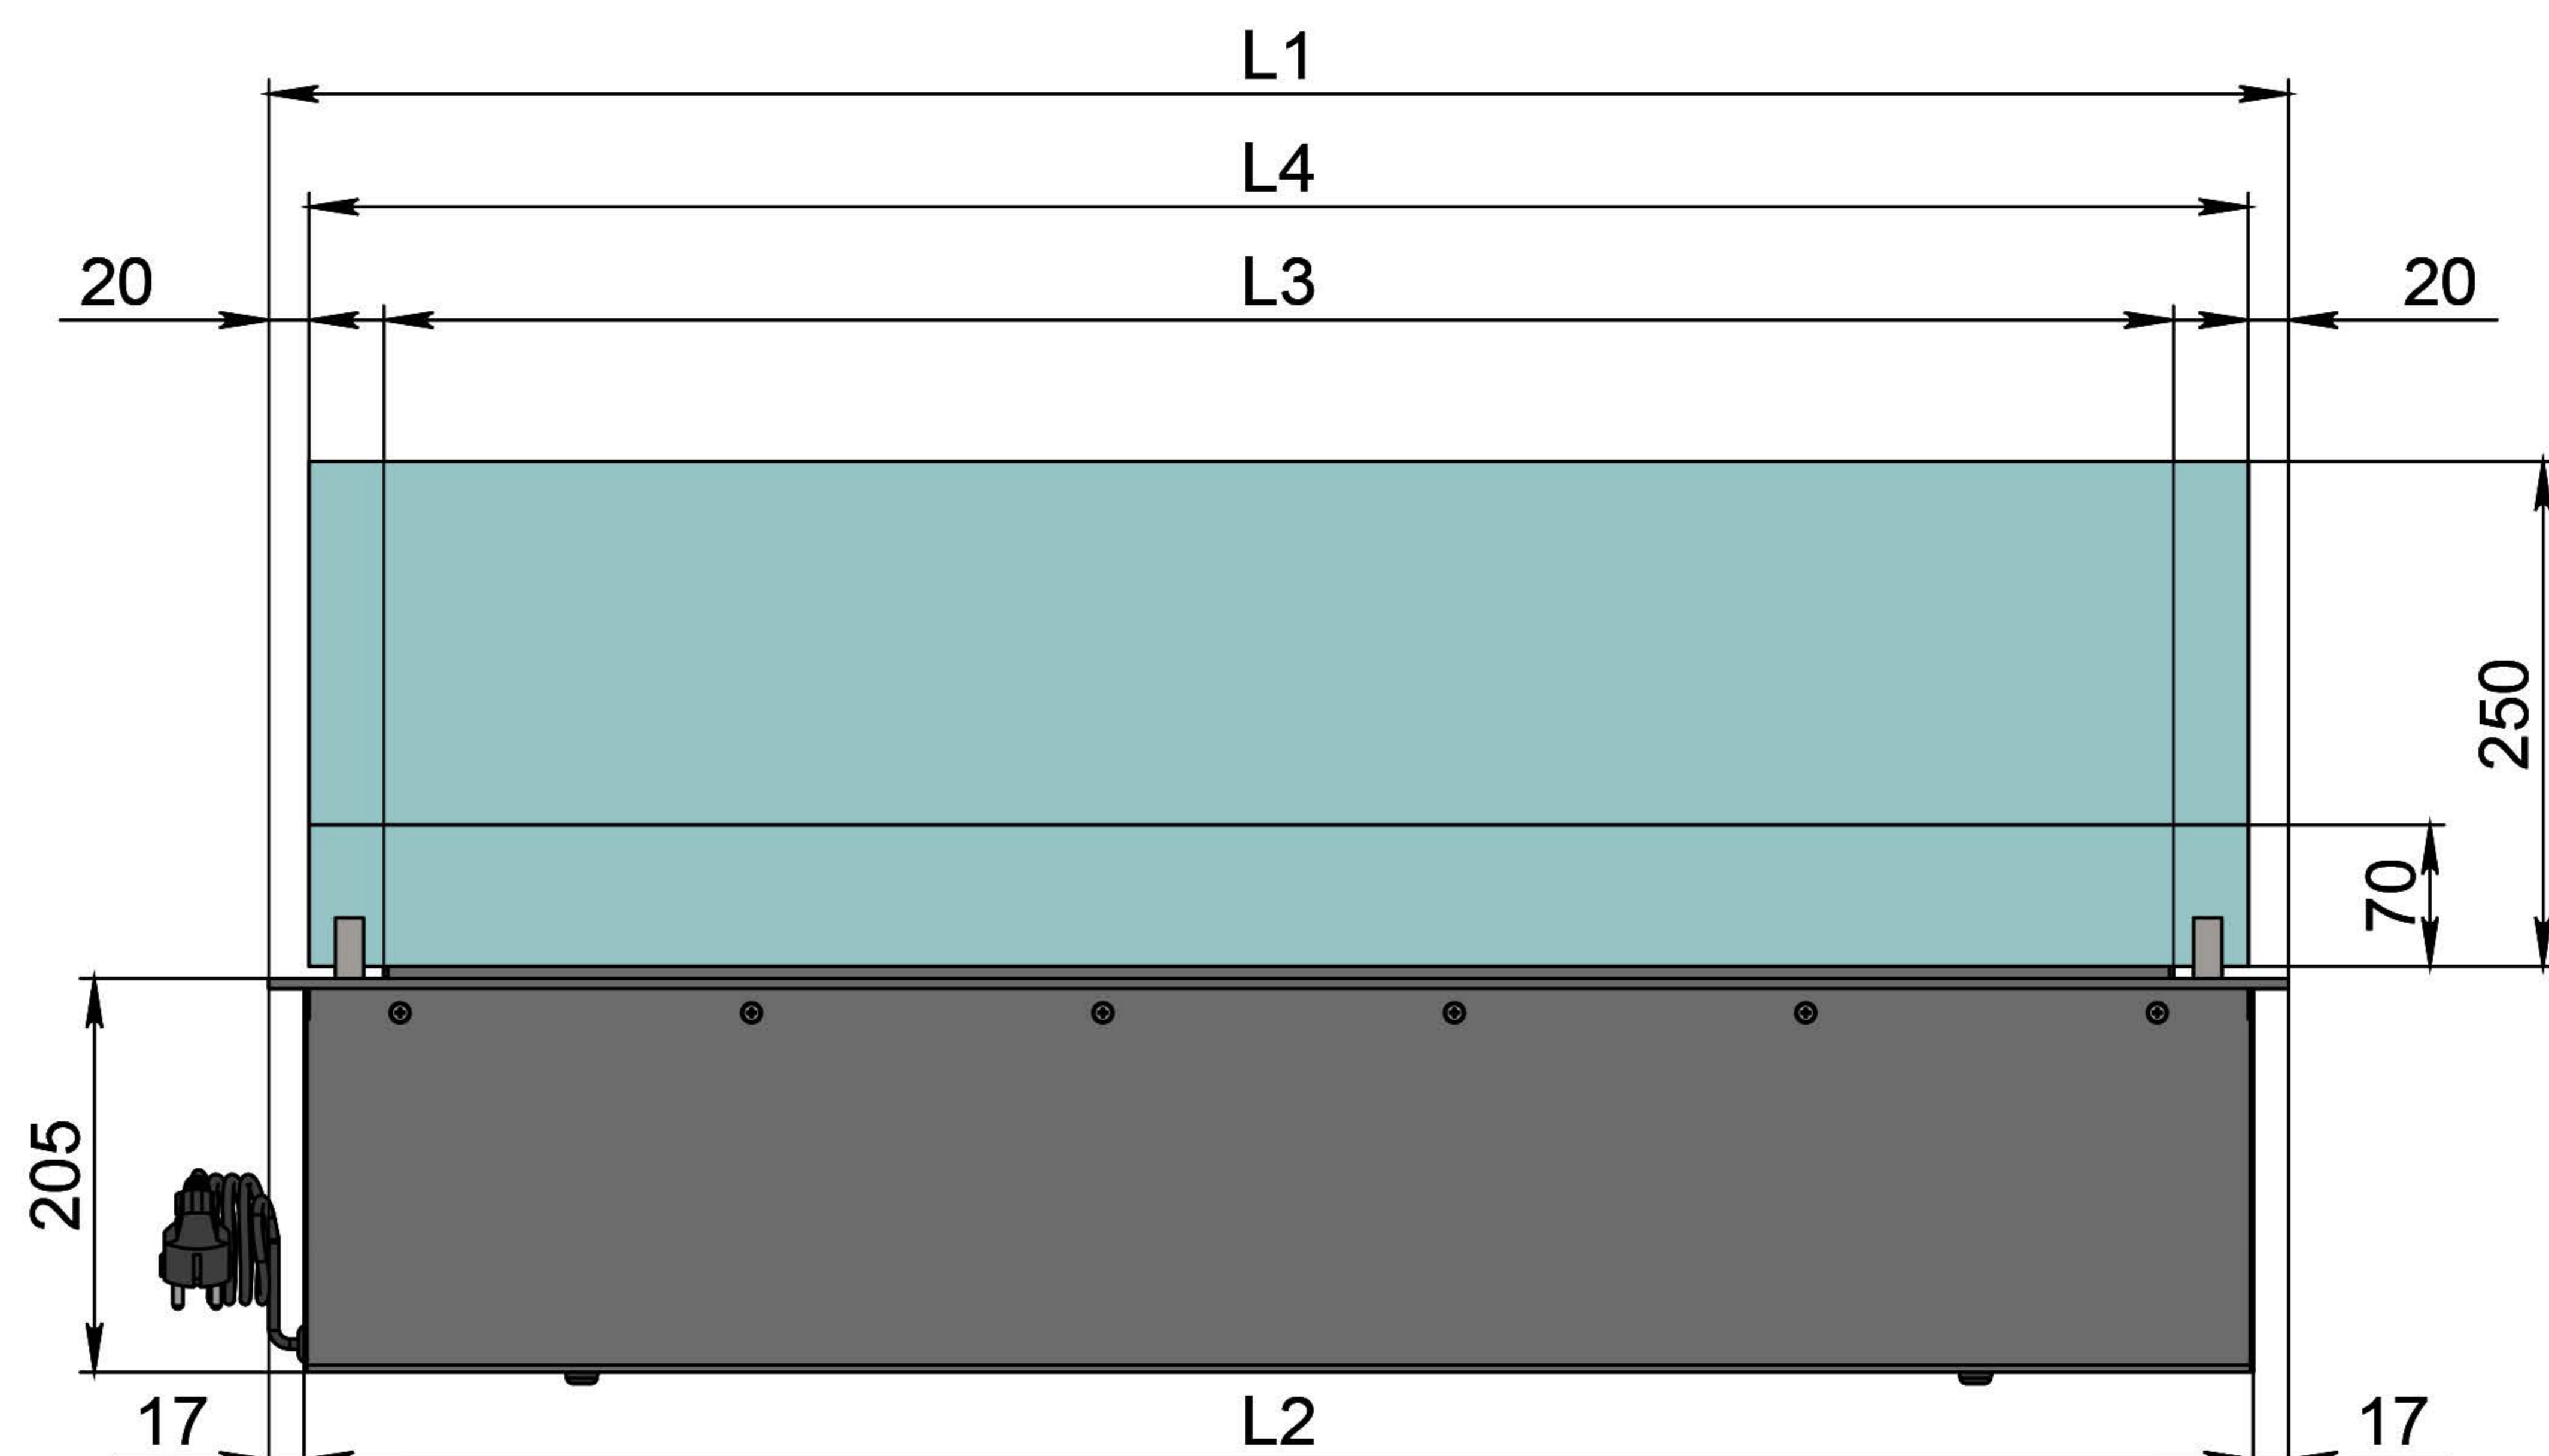

Вид спереди

Вид сбоку

Вид сверху

- 1. Лицевая панель.
- 2. Люк панели управления.
- 3. Люк заправки.
- 4. Воспламенитель.
- 5. Сопло (линия огня).
- 6. Металлический корпус.
- 7. Жаростойкое стекло.
- 8. Держатель стекла.
- 9. Кабель для подключения к электросети.
- 10. Автоматический выключатель.

Автоматический биокамин Dalex C2-250 Plus

Размеры	Автоматический биокамин Dalex C2-250 Plus								
	L700	L800	L900	L1000	L1100	L1200	L1300	L1400	L1500
L1, мм	700	800	900	1000	1100	1200	1300	1400	1500
L2, мм	666	766	866	966	1066	1166	1266	1366	1466
L3, мм	600	700	800	900	1000	1100	1200	1300	1400
L4, мм	660	760	860	960	1060	1160	1260	1360	1460

Вид спереди

Вид сбоку

Вид сверху

Размеры	Автоматический биокамин Dalex C2-250 Plus				
	L1600	L1700	L1800	L1900	L2000
L1, мм	1600	1700	1800	1900	2000
L2, мм	1566	1666	1766	1866	1966
L3, мм	1500	1600	1700	1800	1900
L4, мм	1560	1660	1760	1860	1960

Вид спереди

Вид сбоку

Вид сверху

Автоматический биокамин Dalex C2-250 Plus

Размеры	Автоматический биокамин Dalex C2-250 Plus									
	L2100	L2200	L2300	L2400	L2500	L2600	L2700	L2800	L2900	L3000
L1, мм	2100	2200	2300	2400	2500	2600	2700	2800	2900	3000
L2, мм	2066	2166	2266	2366	2466	2566	2666	2766	2866	2966
L3, мм	2000	2100	2200	2300	2400	2500	2600	2700	2800	2900
L4, мм	1030	1080	1130	1180	1230	1280	1330	1380	1430	1480