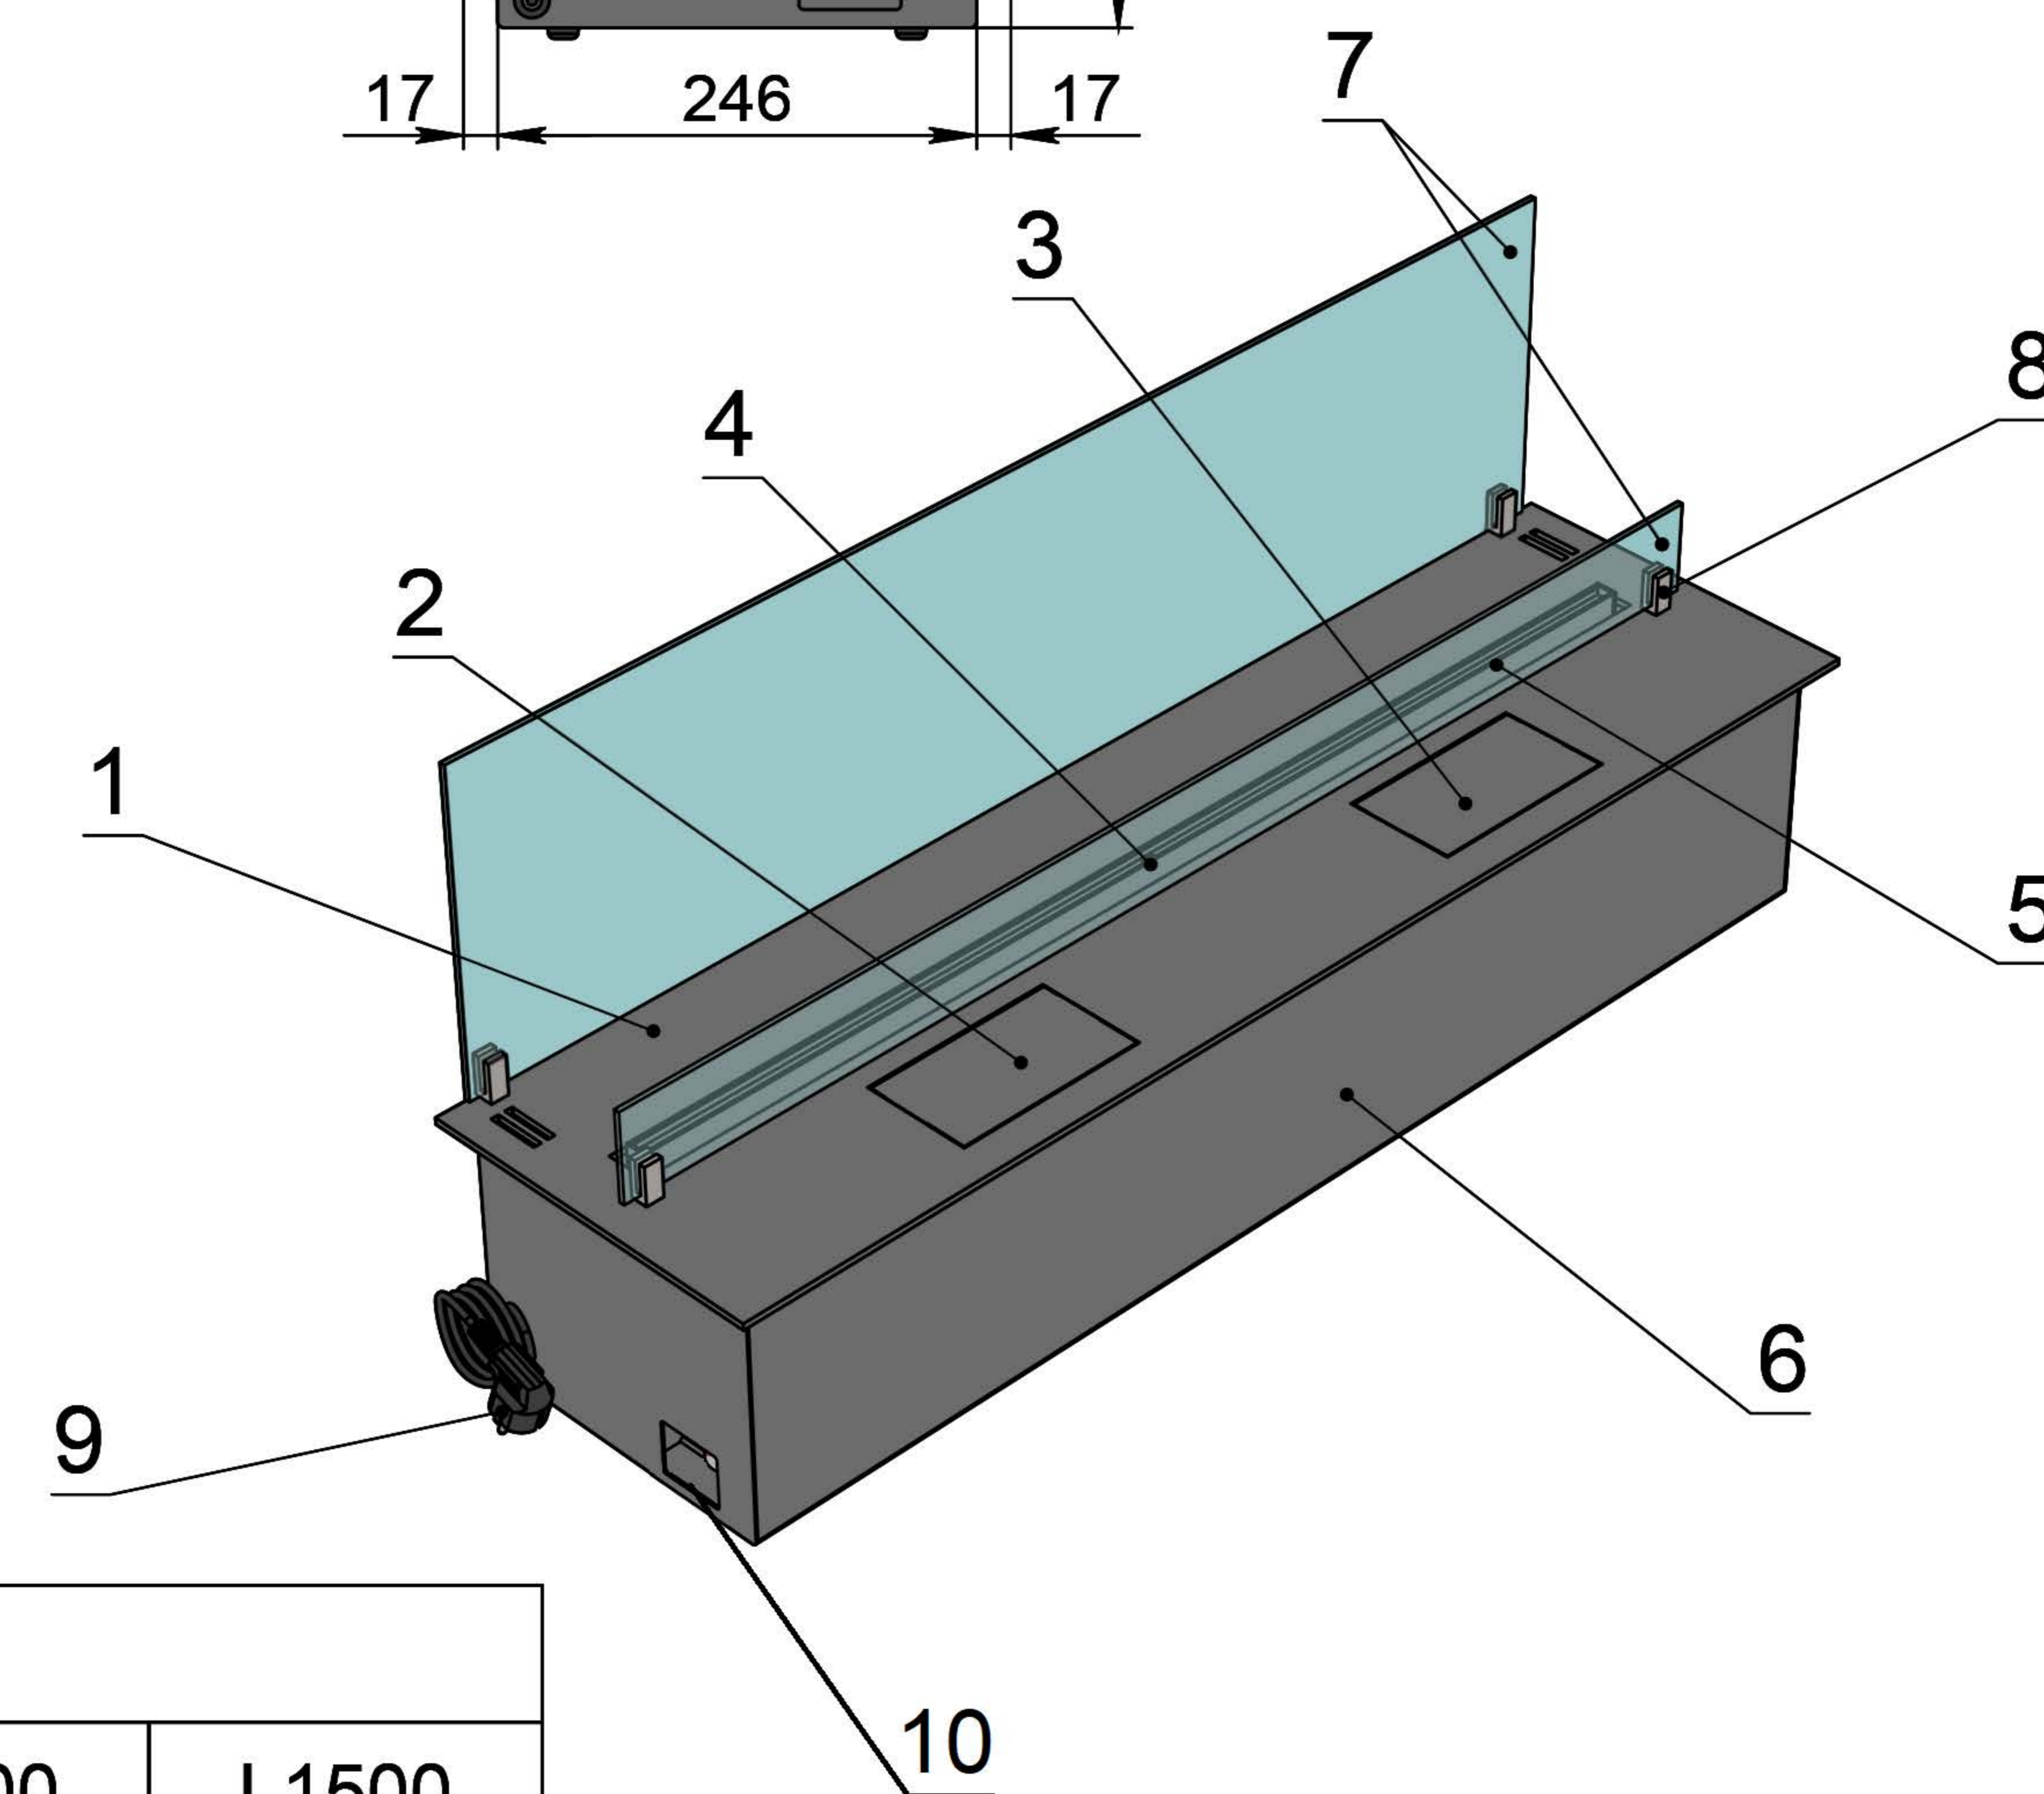

Вид спереди

Вид сбоку

Вид сверху

- 1. Лицевая панель.
- 2. Люк панели управления.
- 3. Люк заправки.
- 4. Воспламенитель.
- 5. Сопло (линия огня).
- 6. Металлический корпус.
- 7. Жаростойкое стекло.
- 8. Держатель стекла.
- 9. Кабель для подключения к электросети.
- 10. Автоматический выключатель.

Автоматический биокамин Dalex C2-250 Plus

Размеры	Автоматический биокамин Dalex C2-250 Plus								
	L700	L800	L900	L1000	L1100	L1200	L1300	L1400	L1500
L1, мм	700	800	900	1000	1100	1200	1300	1400	1500
L2, мм	666	766	866	966	1066	1166	1266	1366	1466
L3, мм	600	700	800	900	1000	1100	1200	1300	1400
L4, мм	660	760	860	960	1060	1160	1260	1360	1460

Вид спереди

Вид сбоку

Вид сверху

Размеры	Автоматический биокамин Dalex C2-250 Plus				
	L1600	L1700	L1800	L1900	L2000
L1, мм	1600	1700	1800	1900	2000
L2, мм	1566	1666	1766	1866	1966
L3, мм	1500	1600	1700	1800	1900
L4, мм	1560	1660	1760	1860	1960

Вид спереди

Вид сбоку

Вид сверху

Автоматический биокамин Dalex C2-250 Plus

Размеры	Автоматический биокамин Dalex C2-250 Plus									
	L2100	L2200	L2300	L2400	L2500	L2600	L2700	L2800	L2900	L3000
L1, мм	2100	2200	2300	2400	2500	2600	2700	2800	2900	3000
L2, мм	2066	2166	2266	2366	2466	2566	2666	2766	2866	2966
L3, мм	2000	2100	2200	2300	2400	2500	2600	2700	2800	2900
L4, мм	1030	1080	1130	1180	1230	1280	1330	1380	1430	1480