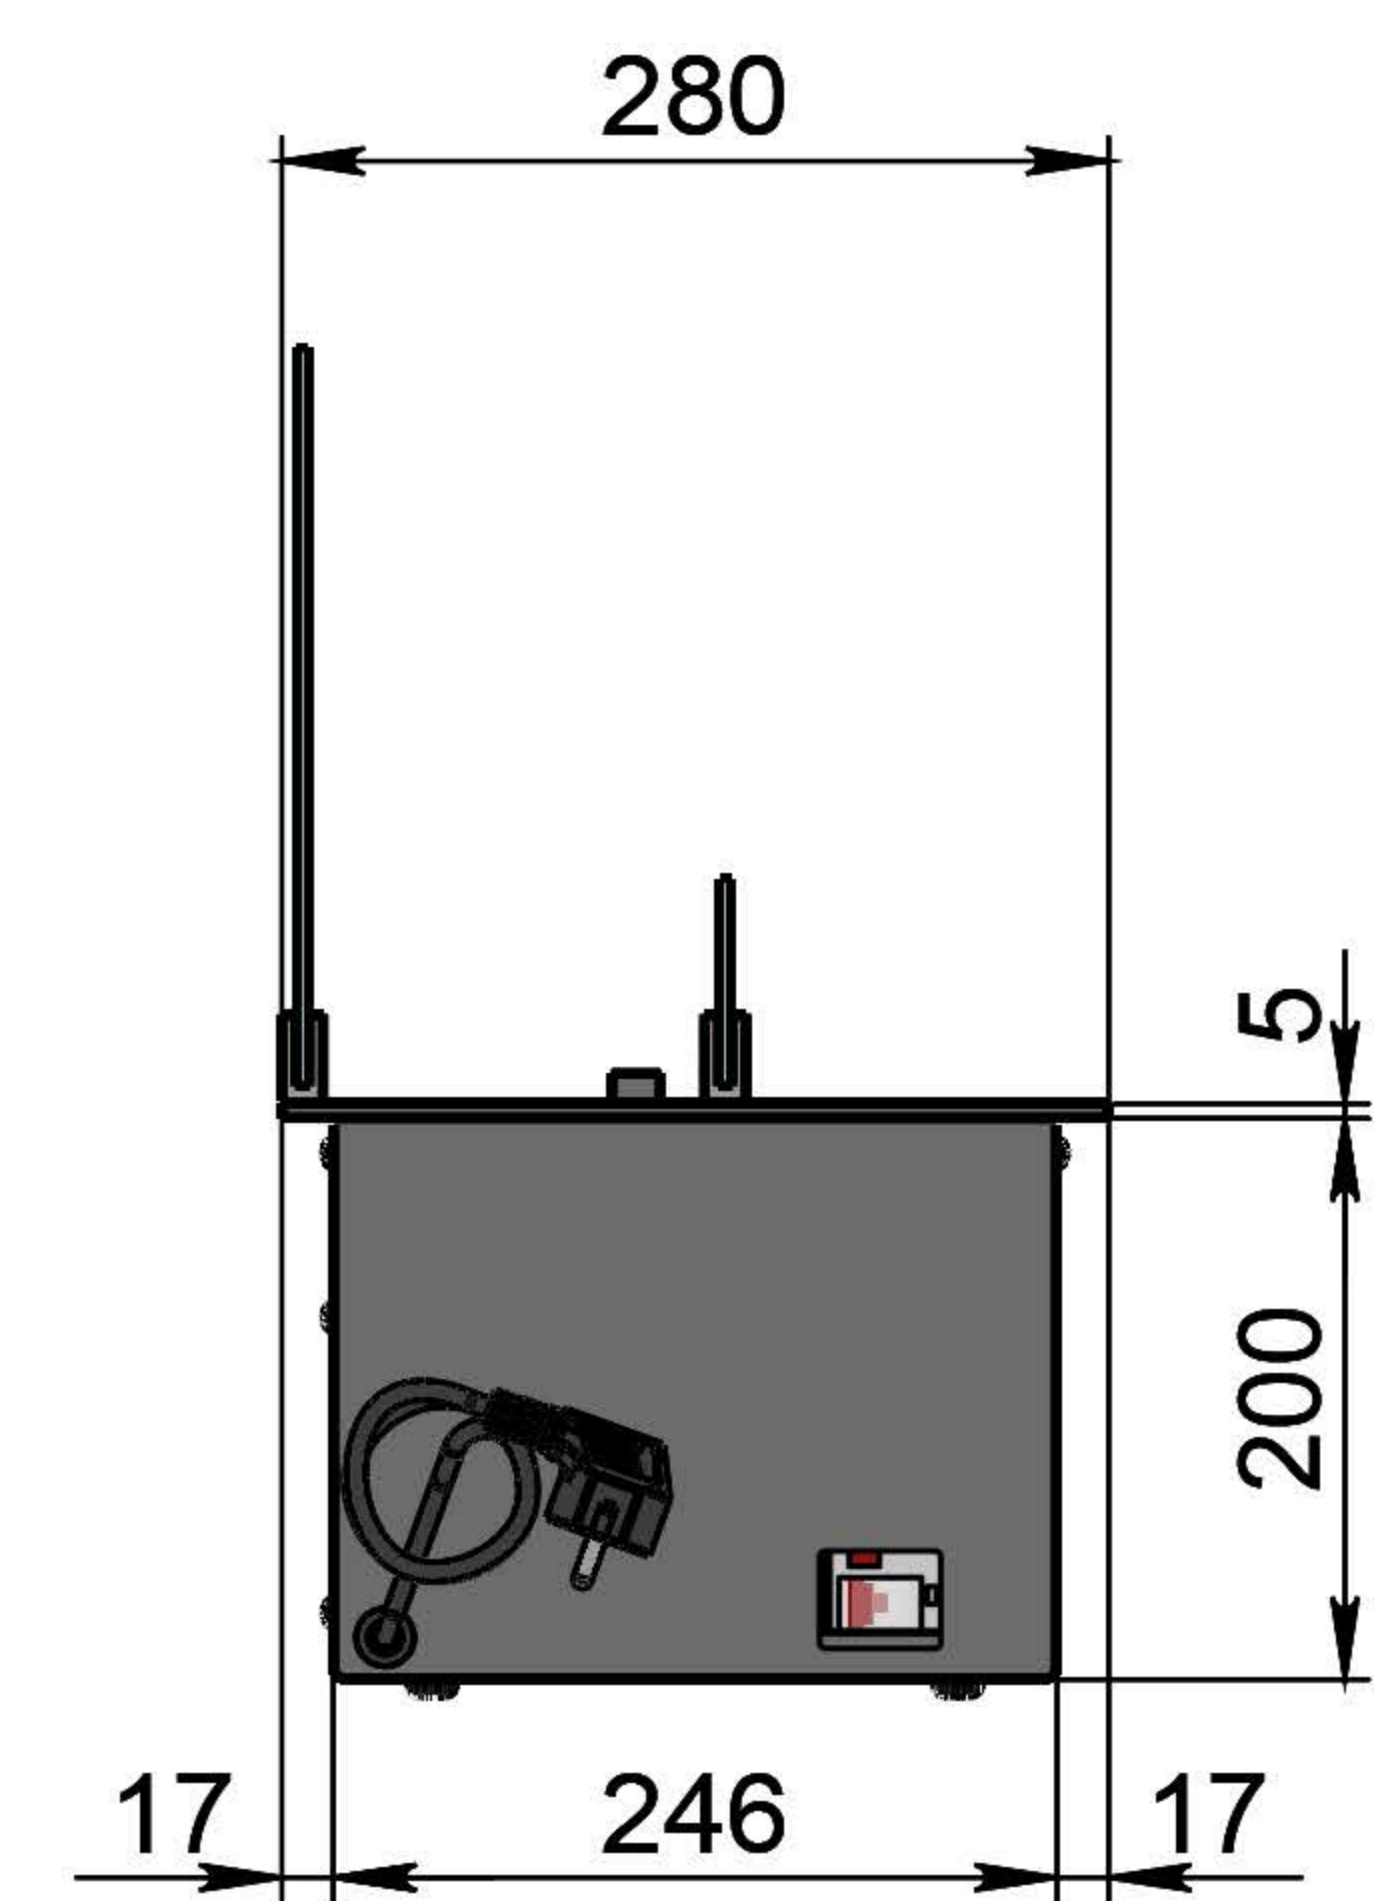

Автоматический биокамин Dalex C2-250 Plus

Размеры	Автоматический биокамин Dalex C2-250 Plus								
	L700	L800	L900	L1000	L1100	L1200	L1300	L1400	L1500
L1, мм	700	800	900	1000	1100	1200	1300	1400	1500
L2, мм	666	766	866	966	1066	1166	1266	1366	1466
L3, мм	600	700	800	900	1000	1100	1200	1300	1400
L4, мм	660	760	860	960	1060	1160	1260	1360	1460

Вид спереди

Вид сбоку

Вид сверху

Размеры	Автоматический биокамин Dalex C2-250 Plus				
	L1600	L1700	L1800	L1900	L2000
L1, мм	1600	1700	1800	1900	2000
L2, мм	1566	1666	1766	1866	1966
L3, мм	1500	1600	1700	1800	1900
L4, мм	1560	1660	1760	1860	1960

Вид спереди

Вид сбоку

Вид сверху

Автоматический биокамин Dalex C2-250 Plus

Размеры	Автоматический биокамин Dalex C2-250 Plus									
	L2100	L2200	L2300	L2400	L2500	L2600	L2700	L2800	L2900	L3000
L1, мм	2100	2200	2300	2400	2500	2600	2700	2800	2900	3000
L2, мм	2066	2166	2266	2366	2466	2566	2666	2766	2866	2966
L3, мм	2000	2100	2200	2300	2400	2500	2600	2700	2800	2900
L4, мм	1030	1080	1130	1180	1230	1280	1330	1380	1430	1480