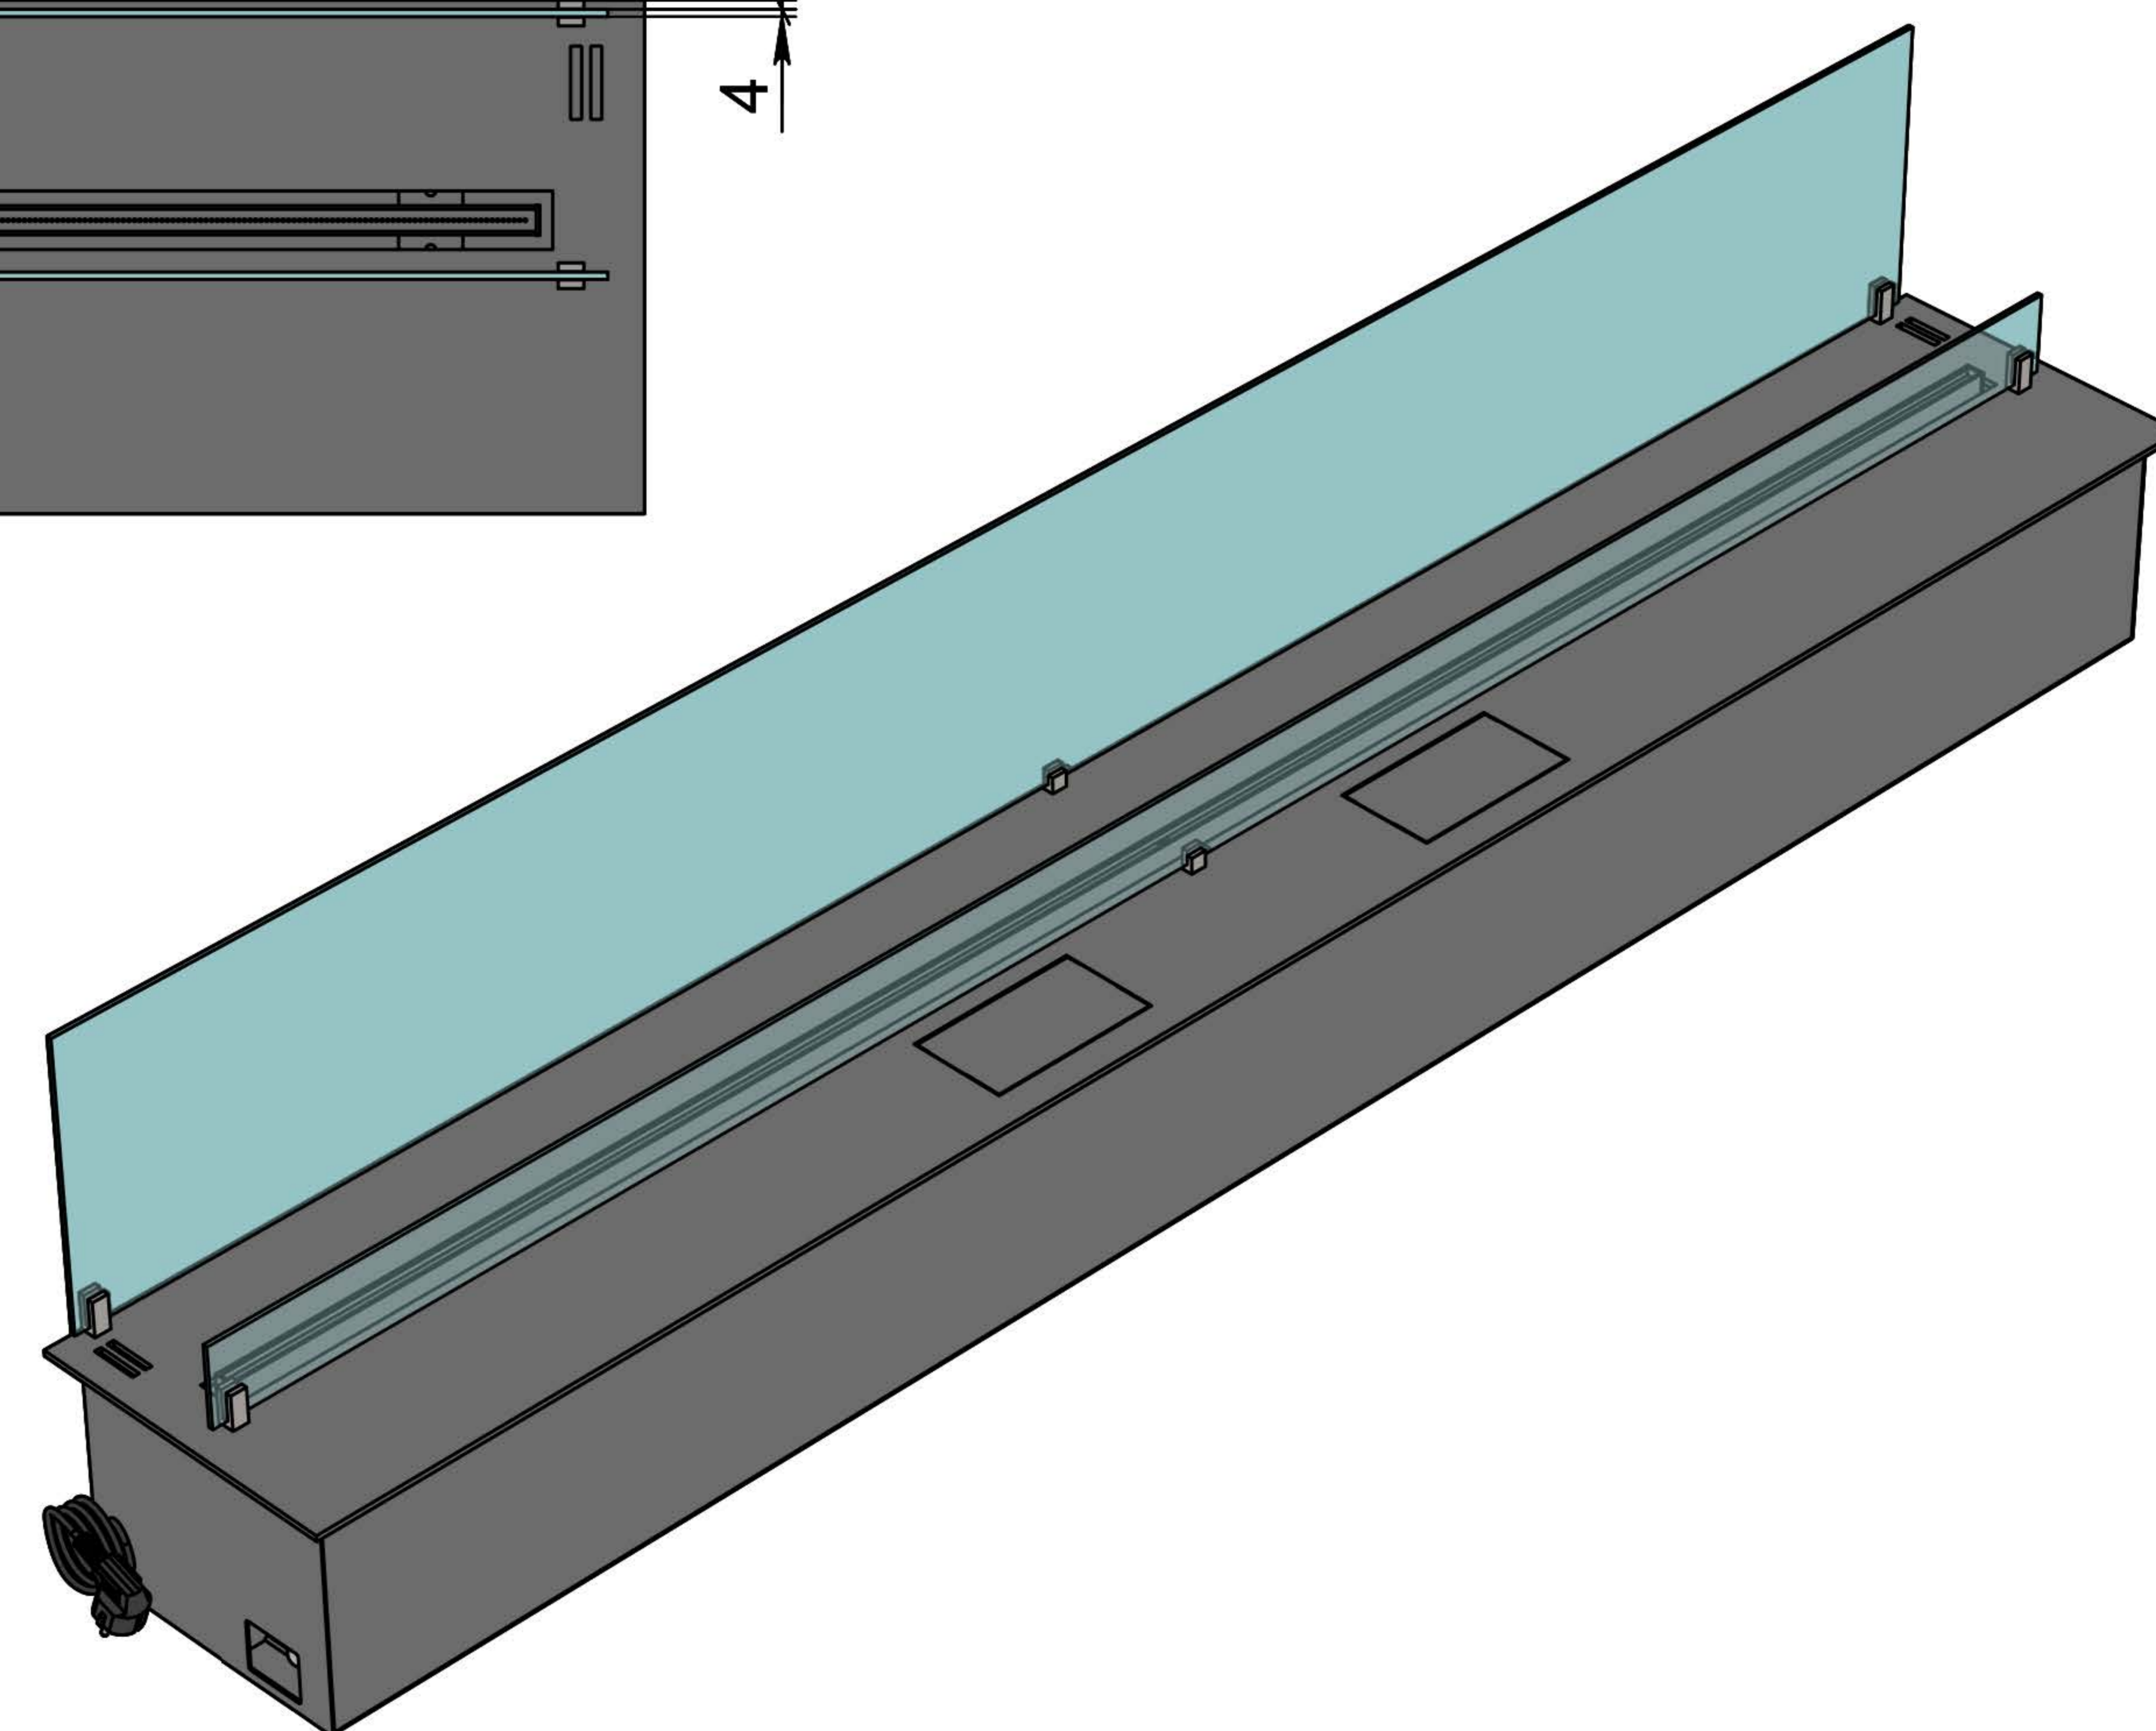

Вид спереди

Вид сбоку

Вид сверху

- 1. Лицевая панель.
- 2. Люк панели управления.
- 3. Люк заправки.
- 4. Воспламенитель.
- 5. Сопло (линия огня).
- 6. Металлический корпус.
- 7. Жаростойкое стекло.
- 8. Держатель стекла.
- 9. Кабель для подключения к электросети.
- 10. Автоматический выключатель.

Автоматический биокамин Dalex C2-250 Plus

Размеры	Автоматический биокамин Dalex C2-250 Plus								
	L700	L800	L900	L1000	L1100	L1200	L1300	L1400	L1500
L1, мм	700	800	900	1000	1100	1200	1300	1400	1500
L2, мм	666	766	866	966	1066	1166	1266	1366	1466
L3, мм	600	700	800	900	1000	1100	1200	1300	1400
L4, мм	660	760	860	960	1060	1160	1260	1360	1460

Вид спереди

Вид сбоку

Вид сверху

Размеры	Автоматический биокамин Dalex C2-250 Plus				
	L1600	L1700	L1800	L1900	L2000
L1, мм	1600	1700	1800	1900	2000
L2, мм	1566	1666	1766	1866	1966
L3, мм	1500	1600	1700	1800	1900
L4, мм	1560	1660	1760	1860	1960

Вид спереди

Вид сбоку

Вид сверху

Автоматический биокамин Dalex C2-250 Plus

Размеры	Автоматический биокамин Dalex C2-250 Plus									
	L2100	L2200	L2300	L2400	L2500	L2600	L2700	L2800	L2900	L3000
L1, мм	2100	2200	2300	2400	2500	2600	2700	2800	2900	3000
L2, мм	2066	2166	2266	2366	2466	2566	2666	2766	2866	2966
L3, мм	2000	2100	2200	2300	2400	2500	2600	2700	2800	2900
L4, мм	1030	1080	1130	1180	1230	1280	1330	1380	1430	1480