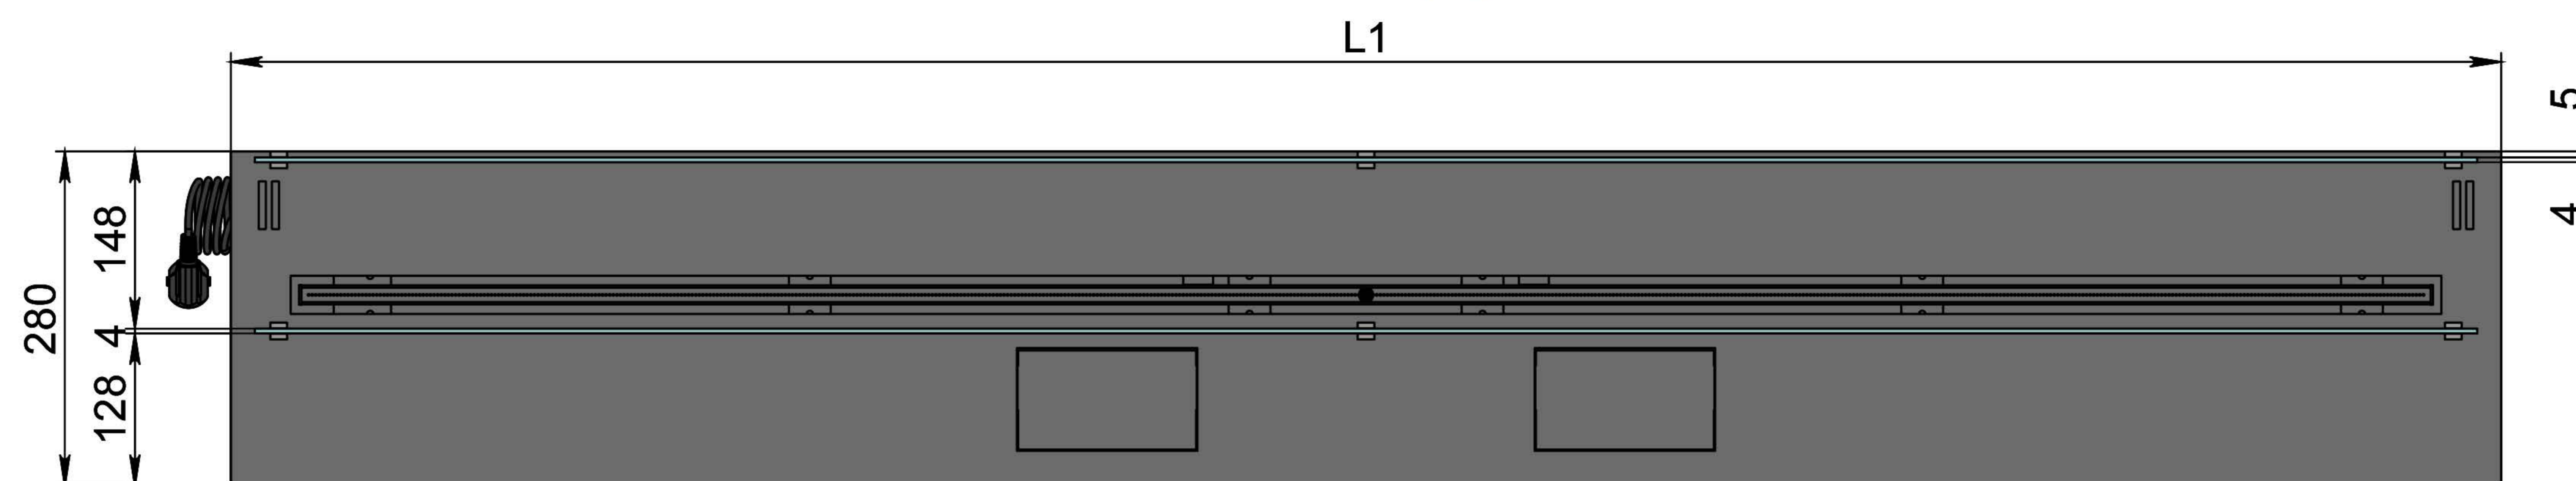

Автоматический биокамин Dalex C2-250 Plus

Размеры	Автоматический биокамин Dalex C2-250 Plus								
	L700	L800	L900	L1000	L1100	L1200	L1300	L1400	L1500
L1, мм	700	800	900	1000	1100	1200	1300	1400	1500
L2, мм	666	766	866	966	1066	1166	1266	1366	1466
L3, мм	600	700	800	900	1000	1100	1200	1300	1400
L4, мм	660	760	860	960	1060	1160	1260	1360	1460

Вид спереди

Вид сбоку

Вид сверху

Размеры	Автоматический биокамин Dalex C2-250 Plus				
	L1600	L1700	L1800	L1900	L2000
L1, мм	1600	1700	1800	1900	2000
L2, мм	1566	1666	1766	1866	1966
L3, мм	1500	1600	1700	1800	1900
L4, мм	1560	1660	1760	1860	1960

Вид спереди

Вид сбоку

Вид сверху

Автоматический биокамин Dalex C2-250 Plus

Размеры	Автоматический биокамин Dalex C2-250 Plus									
	L2100	L2200	L2300	L2400	L2500	L2600	L2700	L2800	L2900	L3000
L1, мм	2100	2200	2300	2400	2500	2600	2700	2800	2900	3000
L2, мм	2066	2166	2266	2366	2466	2566	2666	2766	2866	2966
L3, мм	2000	2100	2200	2300	2400	2500	2600	2700	2800	2900
L4, мм	1030	1080	1130	1180	1230	1280	1330	1380	1430	1480