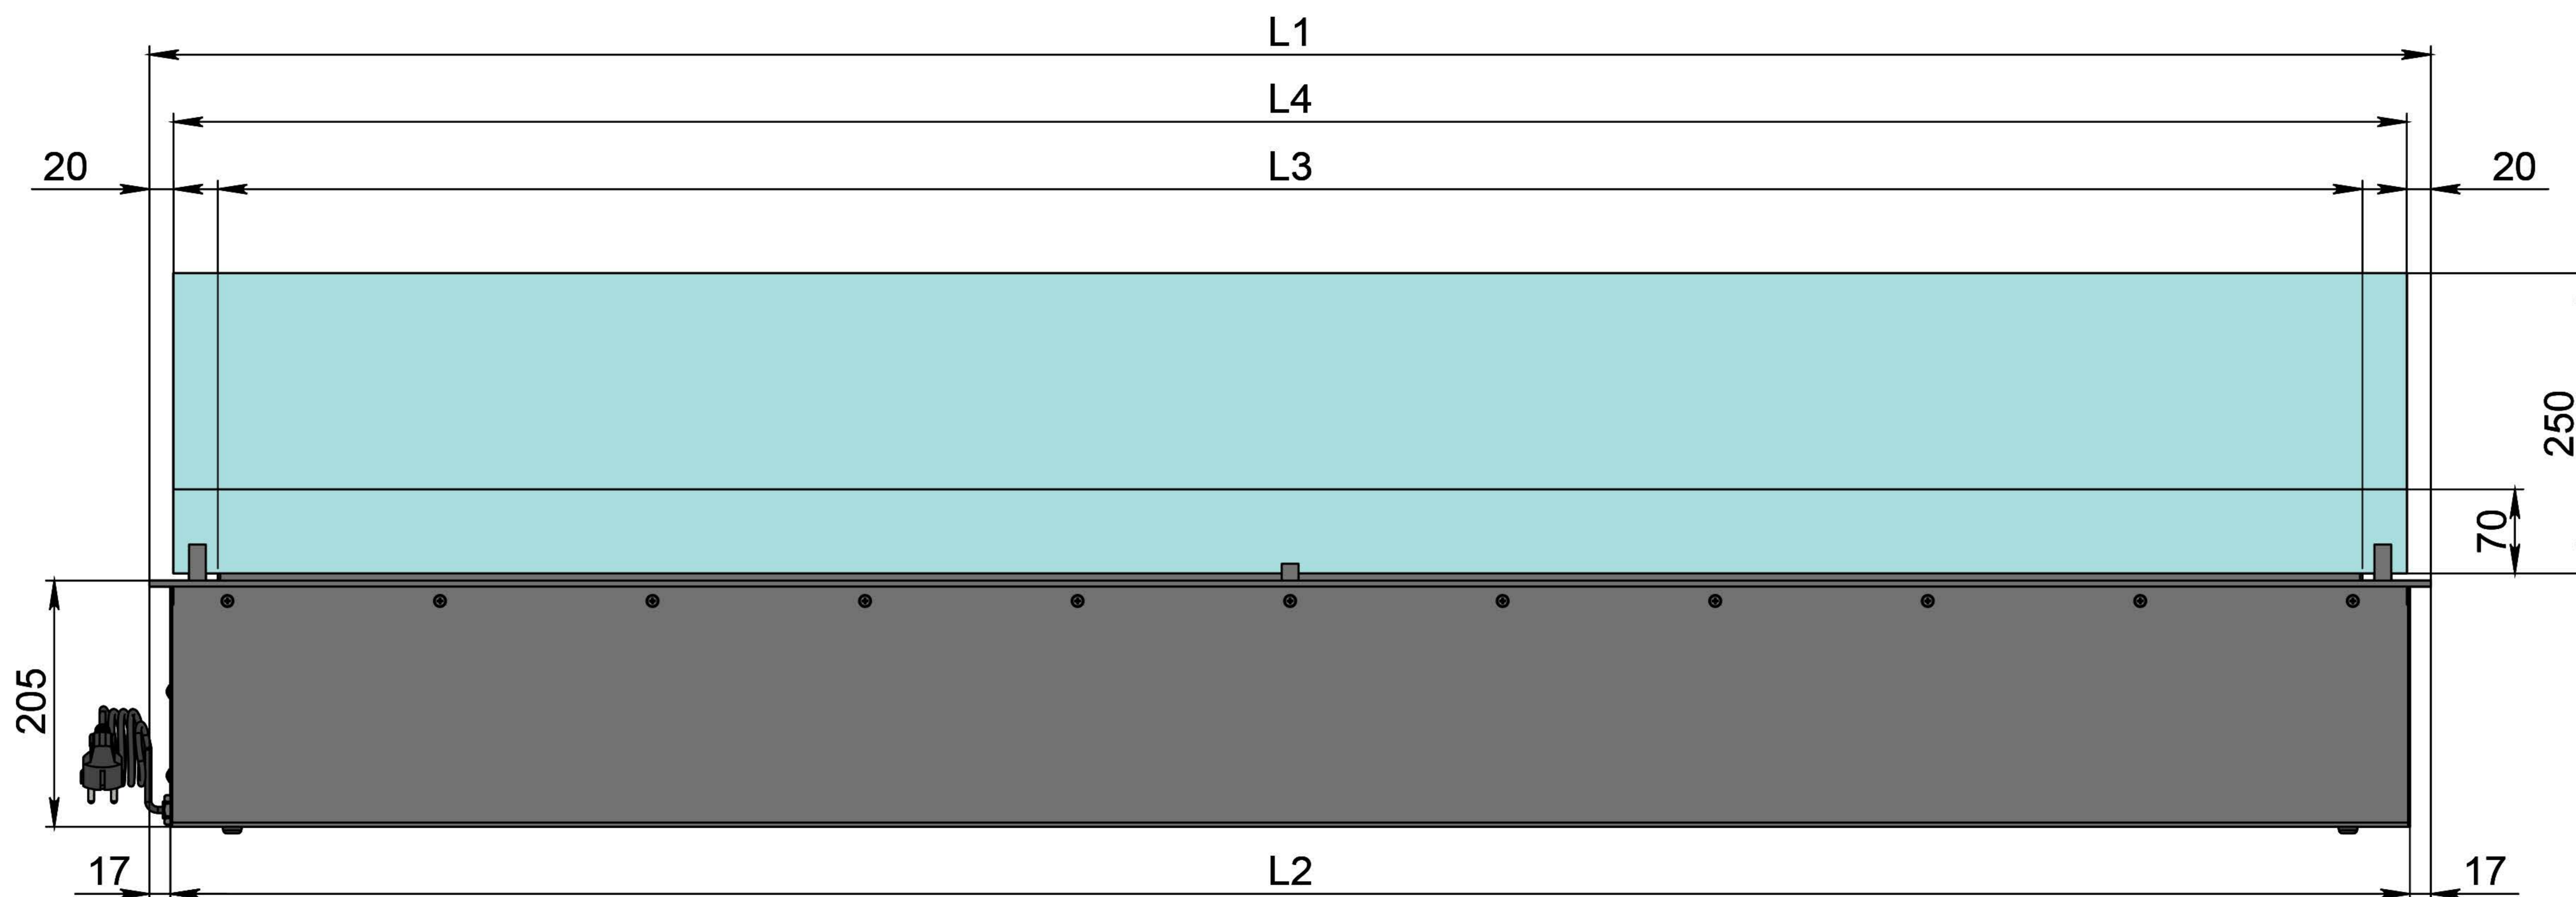

Вид спереди

Вид сверху

Вид сбоку

- 1. Лицевая панель.
- 2. Люк панели управления.
- 3. Зажигатель.
- 4. Сопло (линия огня).
- 5. Металлический корпус.
- 6. Жаропрочное стекло.
- 7. Держатель стекла.
- 8. Шнур для подключения к электросети.
- 9. Автоматический выключатель.
- 10. Крышка клеммника для внешних подключений.

Автоматический биокамин Dalex C2-250 Touch

| Размеры | Автоматический биокамин Dalex C2-250 Touch | | | | | | | | |
|---------|--|------|------|-------|-------|-------|-------|-------|-------|
| | L700 | L800 | L900 | L1000 | L1100 | L1200 | L1300 | L1400 | L1500 |
| L1, мм | 700 | 800 | 900 | 1000 | 1100 | 1200 | 1300 | 1400 | 1500 |
| L2, мм | 666 | 766 | 866 | 966 | 1066 | 1166 | 1266 | 1366 | 1466 |
| L3, мм | 600 | 700 | 800 | 900 | 1000 | 1100 | 1200 | 1300 | 1400 |
| L4, мм | 660 | 760 | 860 | 960 | 1060 | 1160 | 1260 | 1360 | 1460 |

Вид спереди

Вид сбоку

Вид сверху

| Размеры | Автоматический биокамин Dalex C2-250 Touch | | | | |
|---------|--|-------|-------|-------|-------|
| | L1600 | L1700 | L1800 | L1900 | L2000 |
| L1, мм | 1600 | 1700 | 1800 | 1900 | 2000 |
| L2, мм | 1566 | 1666 | 1766 | 1866 | 1966 |
| L3, мм | 1500 | 1600 | 1700 | 1800 | 1900 |
| L4, мм | 1560 | 1660 | 1760 | 1860 | 1960 |

Вид спереди

Вид сбоку

Вид сверху

Автоматический биокамин Dalex C2-250 Touch

| Размеры | Автоматический биокамин Dalex C2-250 Touch | | | | | | | | | |
|---------|--|-------|-------|-------|-------|-------|-------|-------|-------|-------|
| | L2100 | L2200 | L2300 | L2400 | L2500 | L2600 | L2700 | L2800 | L2900 | L3000 |
| L1, мм | 2100 | 2200 | 2300 | 2400 | 2500 | 2600 | 2700 | 2800 | 2900 | 3000 |
| L2, мм | 2066 | 2166 | 2266 | 2366 | 2466 | 2566 | 2666 | 2766 | 2866 | 2966 |
| L3, мм | 2000 | 2100 | 2200 | 2300 | 2400 | 2500 | 2600 | 2700 | 2800 | 2900 |
| L4, мм | 1030 | 1080 | 1130 | 1180 | 1230 | 1280 | 1330 | 1380 | 1430 | 1480 |