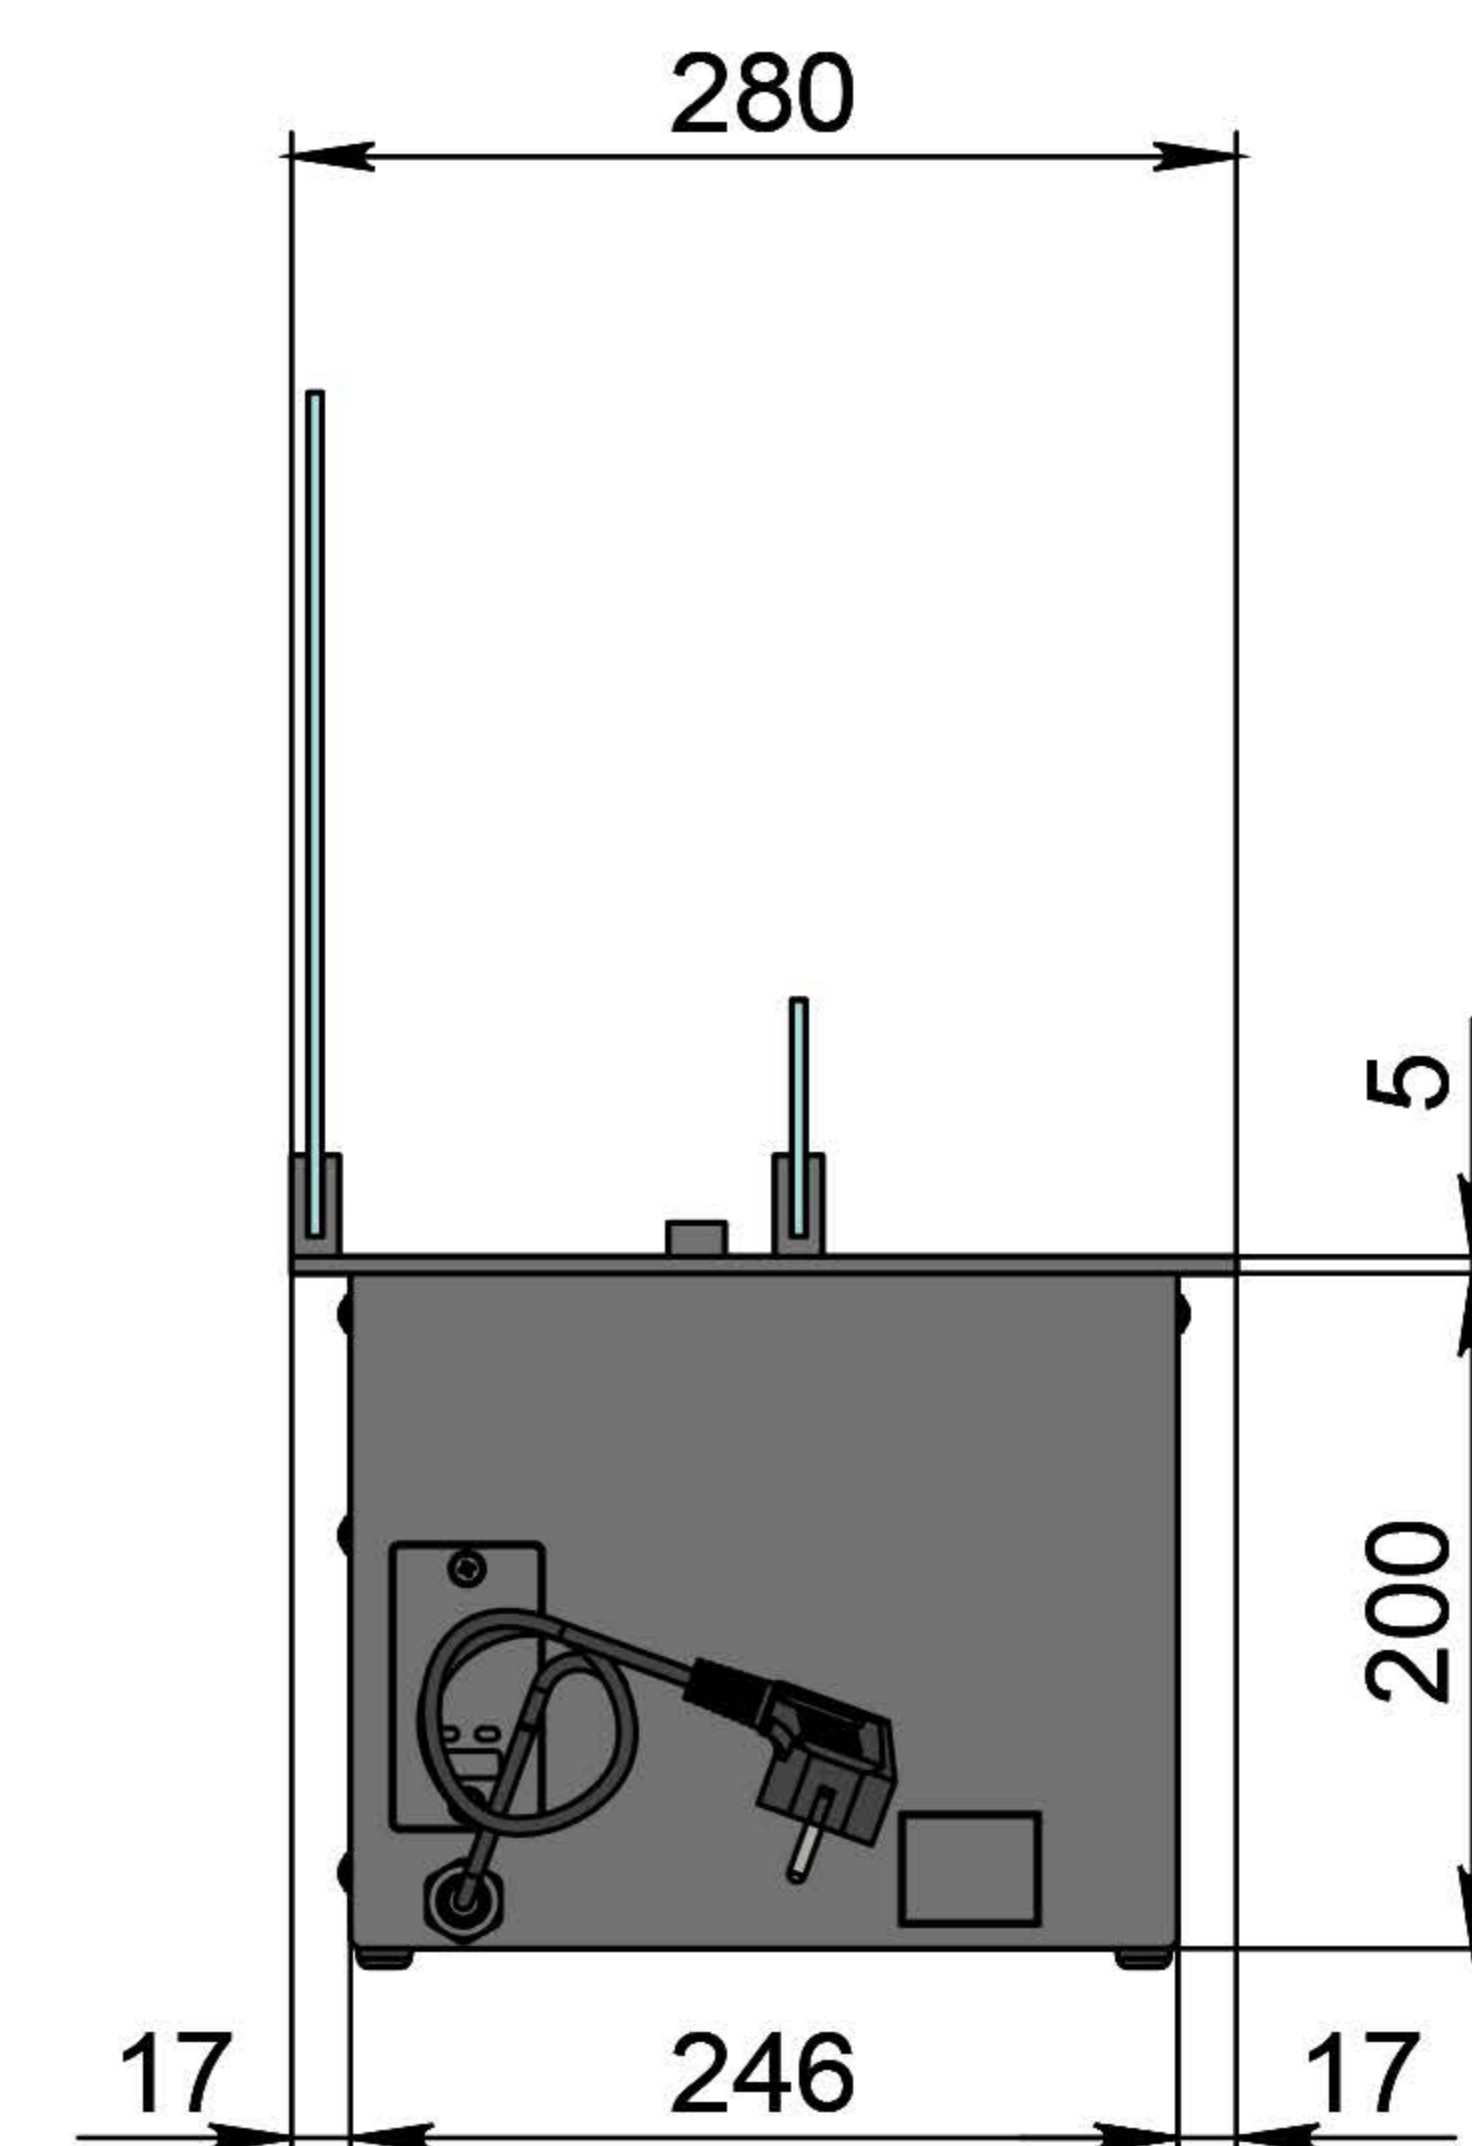

Вид спереди

Вид сверху

Вид сбоку

- 1. Лицевая панель.
- 2. Люк панели управления.
- 3. Зажигатель.
- 4. Сопло (линия огня).
- 5. Металлический корпус.
- 6. Жаропрочное стекло.
- 7. Держатель стекла.
- 8. Шнур для подключения к электросети.
- 9. Автоматический выключатель.
- 10. Крышка клеммника для внешних подключений.

Автоматический биокамин Dalex C2-250 Touch

| Размеры | Автоматический биокамин Dalex C2-250 Touch | | | | | | | | |
|---------|--|------|------|-------|-------|-------|-------|-------|-------|
| | L700 | L800 | L900 | L1000 | L1100 | L1200 | L1300 | L1400 | L1500 |
| L1, мм | 700 | 800 | 900 | 1000 | 1100 | 1200 | 1300 | 1400 | 1500 |
| L2, мм | 666 | 766 | 866 | 966 | 1066 | 1166 | 1266 | 1366 | 1466 |
| L3, мм | 600 | 700 | 800 | 900 | 1000 | 1100 | 1200 | 1300 | 1400 |
| L4, мм | 660 | 760 | 860 | 960 | 1060 | 1160 | 1260 | 1360 | 1460 |

Вид спереди

Вид сбоку

Вид сверху

| Размеры | Автоматический биокамин Dalex C2-250 Touch | | | | |
|---------|--|-------|-------|-------|-------|
| | L1600 | L1700 | L1800 | L1900 | L2000 |
| L1, мм | 1600 | 1700 | 1800 | 1900 | 2000 |
| L2, мм | 1566 | 1666 | 1766 | 1866 | 1966 |
| L3, мм | 1500 | 1600 | 1700 | 1800 | 1900 |
| L4, мм | 1560 | 1660 | 1760 | 1860 | 1960 |

Вид спереди

Вид сбоку

Вид сверху

Автоматический биокамин Dalex C2-250 Touch

| Размеры | Автоматический биокамин Dalex C2-250 Touch | | | | | | | | | |
|---------|--|-------|-------|-------|-------|-------|-------|-------|-------|-------|
| | L2100 | L2200 | L2300 | L2400 | L2500 | L2600 | L2700 | L2800 | L2900 | L3000 |
| L1, мм | 2100 | 2200 | 2300 | 2400 | 2500 | 2600 | 2700 | 2800 | 2900 | 3000 |
| L2, мм | 2066 | 2166 | 2266 | 2366 | 2466 | 2566 | 2666 | 2766 | 2866 | 2966 |
| L3, мм | 2000 | 2100 | 2200 | 2300 | 2400 | 2500 | 2600 | 2700 | 2800 | 2900 |
| L4, мм | 1030 | 1080 | 1130 | 1180 | 1230 | 1280 | 1330 | 1380 | 1430 | 1480 |