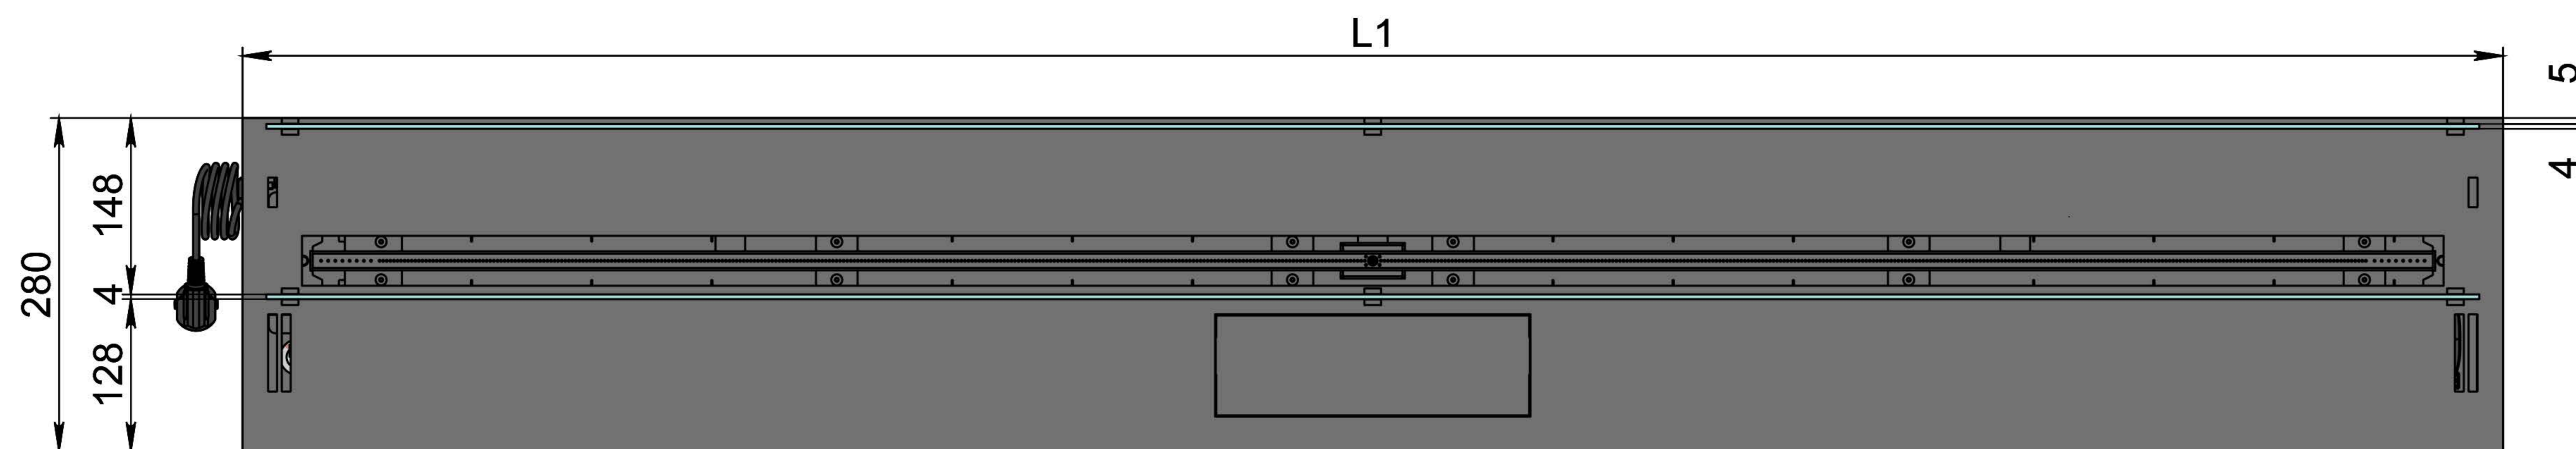

Автоматический биокамин Dalex C2-250 Touch

| Размеры | Автоматический биокамин Dalex C2-250 Touch | | | | | | | | |
|---------|--|------|------|-------|-------|-------|-------|-------|-------|
| | L700 | L800 | L900 | L1000 | L1100 | L1200 | L1300 | L1400 | L1500 |
| L1, мм | 700 | 800 | 900 | 1000 | 1100 | 1200 | 1300 | 1400 | 1500 |
| L2, мм | 666 | 766 | 866 | 966 | 1066 | 1166 | 1266 | 1366 | 1466 |
| L3, мм | 600 | 700 | 800 | 900 | 1000 | 1100 | 1200 | 1300 | 1400 |
| L4, мм | 660 | 760 | 860 | 960 | 1060 | 1160 | 1260 | 1360 | 1460 |

Вид спереди

Вид сбоку

Вид сверху

| Размеры | Автоматический биокамин Dalex C2-250 Touch | | | | |
|---------|--|-------|-------|-------|-------|
| | L1600 | L1700 | L1800 | L1900 | L2000 |
| L1, мм | 1600 | 1700 | 1800 | 1900 | 2000 |
| L2, мм | 1566 | 1666 | 1766 | 1866 | 1966 |
| L3, мм | 1500 | 1600 | 1700 | 1800 | 1900 |
| L4, мм | 1560 | 1660 | 1760 | 1860 | 1960 |

Вид спереди

Вид сбоку

Вид сверху

Автоматический биокамин Dalex C2-250 Touch

| Размеры | Автоматический биокамин Dalex C2-250 Touch | | | | | | | | | |
|---------|--|-------|-------|-------|-------|-------|-------|-------|-------|-------|
| | L2100 | L2200 | L2300 | L2400 | L2500 | L2600 | L2700 | L2800 | L2900 | L3000 |
| L1, мм | 2100 | 2200 | 2300 | 2400 | 2500 | 2600 | 2700 | 2800 | 2900 | 3000 |
| L2, мм | 2066 | 2166 | 2266 | 2366 | 2466 | 2566 | 2666 | 2766 | 2866 | 2966 |
| L3, мм | 2000 | 2100 | 2200 | 2300 | 2400 | 2500 | 2600 | 2700 | 2800 | 2900 |
| L4, мм | 1030 | 1080 | 1130 | 1180 | 1230 | 1280 | 1330 | 1380 | 1430 | 1480 |