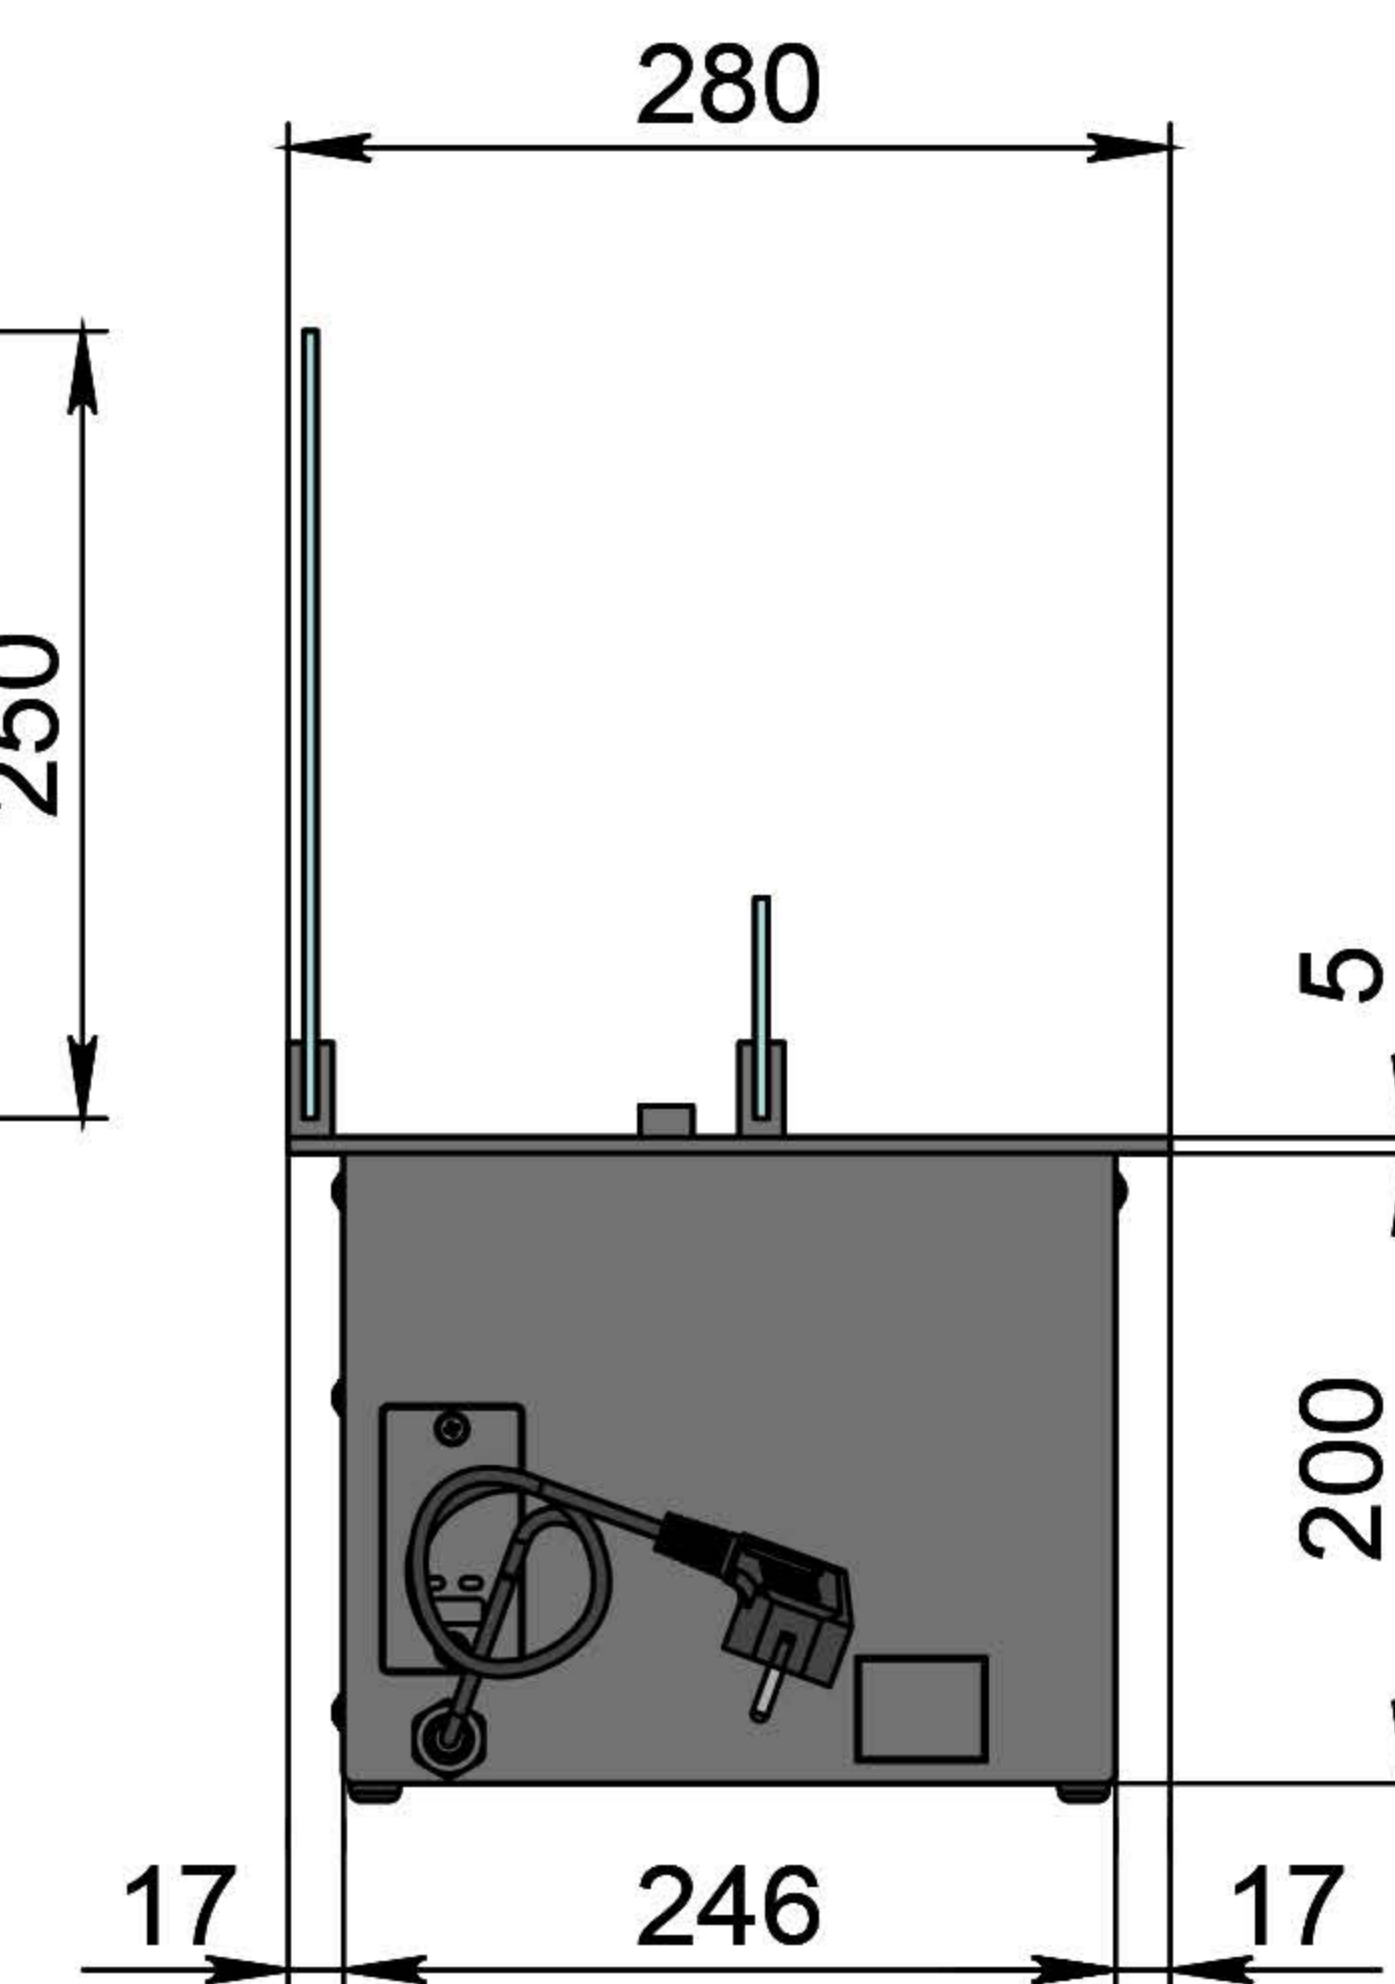

Автоматический биокамин Dalex C2-250 Touch

| Размеры | Автоматический биокамин Dalex C2-250 Touch | | | | | | | | |
|---------|--|------|------|-------|-------|-------|-------|-------|-------|
| | L700 | L800 | L900 | L1000 | L1100 | L1200 | L1300 | L1400 | L1500 |
| L1, мм | 700 | 800 | 900 | 1000 | 1100 | 1200 | 1300 | 1400 | 1500 |
| L2, мм | 666 | 766 | 866 | 966 | 1066 | 1166 | 1266 | 1366 | 1466 |
| L3, мм | 600 | 700 | 800 | 900 | 1000 | 1100 | 1200 | 1300 | 1400 |
| L4, мм | 660 | 760 | 860 | 960 | 1060 | 1160 | 1260 | 1360 | 1460 |

Вид спереди

Вид сбоку

Вид сверху

| Размеры | Автоматический биокамин Dalex C2-250 Touch | | | | |
|---------|--|-------|-------|-------|-------|
| | L1600 | L1700 | L1800 | L1900 | L2000 |
| L1, мм | 1600 | 1700 | 1800 | 1900 | 2000 |
| L2, мм | 1566 | 1666 | 1766 | 1866 | 1966 |
| L3, мм | 1500 | 1600 | 1700 | 1800 | 1900 |
| L4, мм | 1560 | 1660 | 1760 | 1860 | 1960 |

Вид спереди

Вид сбоку

Вид сверху

Автоматический биокамин Dalex C2-250 Touch

| Размеры | Автоматический биокамин Dalex C2-250 Touch | | | | | | | | | |
|---------|--|-------|-------|-------|-------|-------|-------|-------|-------|-------|
| | L2100 | L2200 | L2300 | L2400 | L2500 | L2600 | L2700 | L2800 | L2900 | L3000 |
| L1, мм | 2100 | 2200 | 2300 | 2400 | 2500 | 2600 | 2700 | 2800 | 2900 | 3000 |
| L2, мм | 2066 | 2166 | 2266 | 2366 | 2466 | 2566 | 2666 | 2766 | 2866 | 2966 |
| L3, мм | 2000 | 2100 | 2200 | 2300 | 2400 | 2500 | 2600 | 2700 | 2800 | 2900 |
| L4, мм | 1030 | 1080 | 1130 | 1180 | 1230 | 1280 | 1330 | 1380 | 1430 | 1480 |