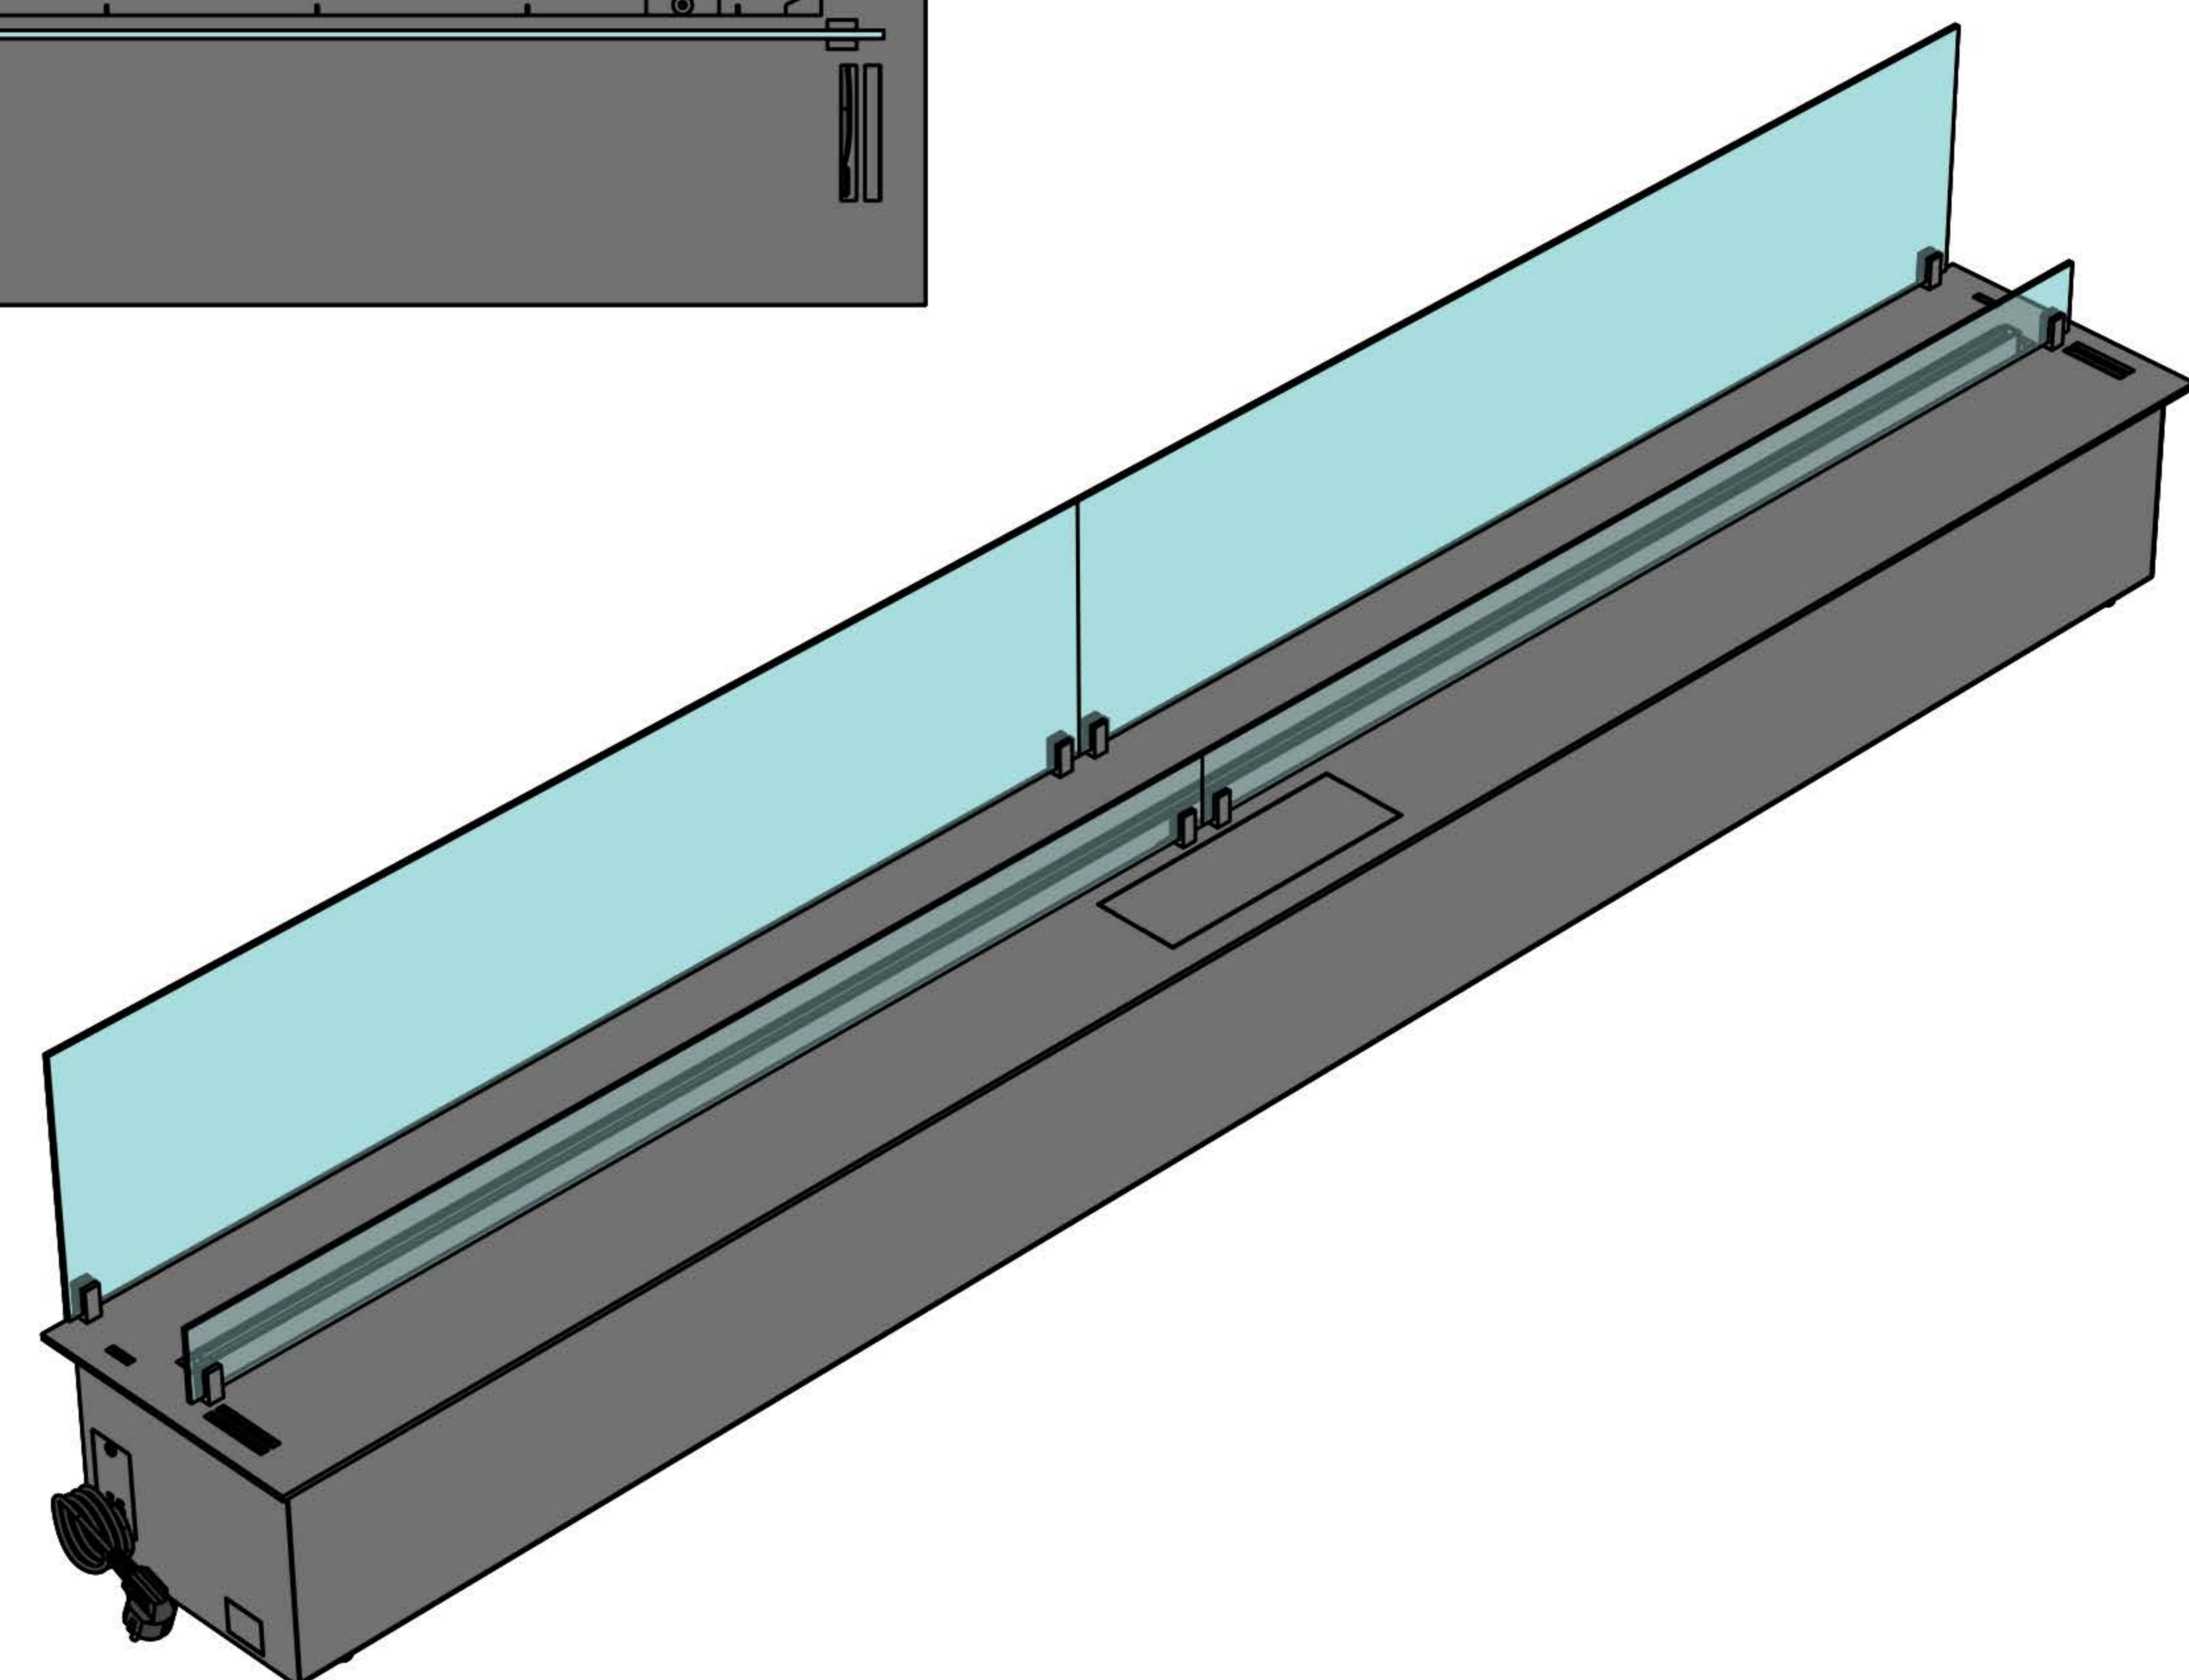

Вид спереди

Вид сбоку

Вид сверху

| Размеры | Автоматический биокамин Dalex C2-250 Touch | | | | |
|---------|--|-------|-------|-------|-------|
| | L1600 | L1700 | L1800 | L1900 | L2000 |
| L1, мм | 1600 | 1700 | 1800 | 1900 | 2000 |
| L2, мм | 1566 | 1666 | 1766 | 1866 | 1966 |
| L3, мм | 1500 | 1600 | 1700 | 1800 | 1900 |
| L4, мм | 1560 | 1660 | 1760 | 1860 | 1960 |

Вид спереди

Вид сбоку

Вид сверху

Автоматический биокамин Dalex C2-250 Touch

| Размеры | Автоматический биокамин Dalex C2-250 Touch | | | | | | | | | |
|---------|--|-------|-------|-------|-------|-------|-------|-------|-------|-------|
| | L2100 | L2200 | L2300 | L2400 | L2500 | L2600 | L2700 | L2800 | L2900 | L3000 |
| L1, мм | 2100 | 2200 | 2300 | 2400 | 2500 | 2600 | 2700 | 2800 | 2900 | 3000 |
| L2, мм | 2066 | 2166 | 2266 | 2366 | 2466 | 2566 | 2666 | 2766 | 2866 | 2966 |
| L3, мм | 2000 | 2100 | 2200 | 2300 | 2400 | 2500 | 2600 | 2700 | 2800 | 2900 |
| L4, мм | 1030 | 1080 | 1130 | 1180 | 1230 | 1280 | 1330 | 1380 | 1430 | 1480 |