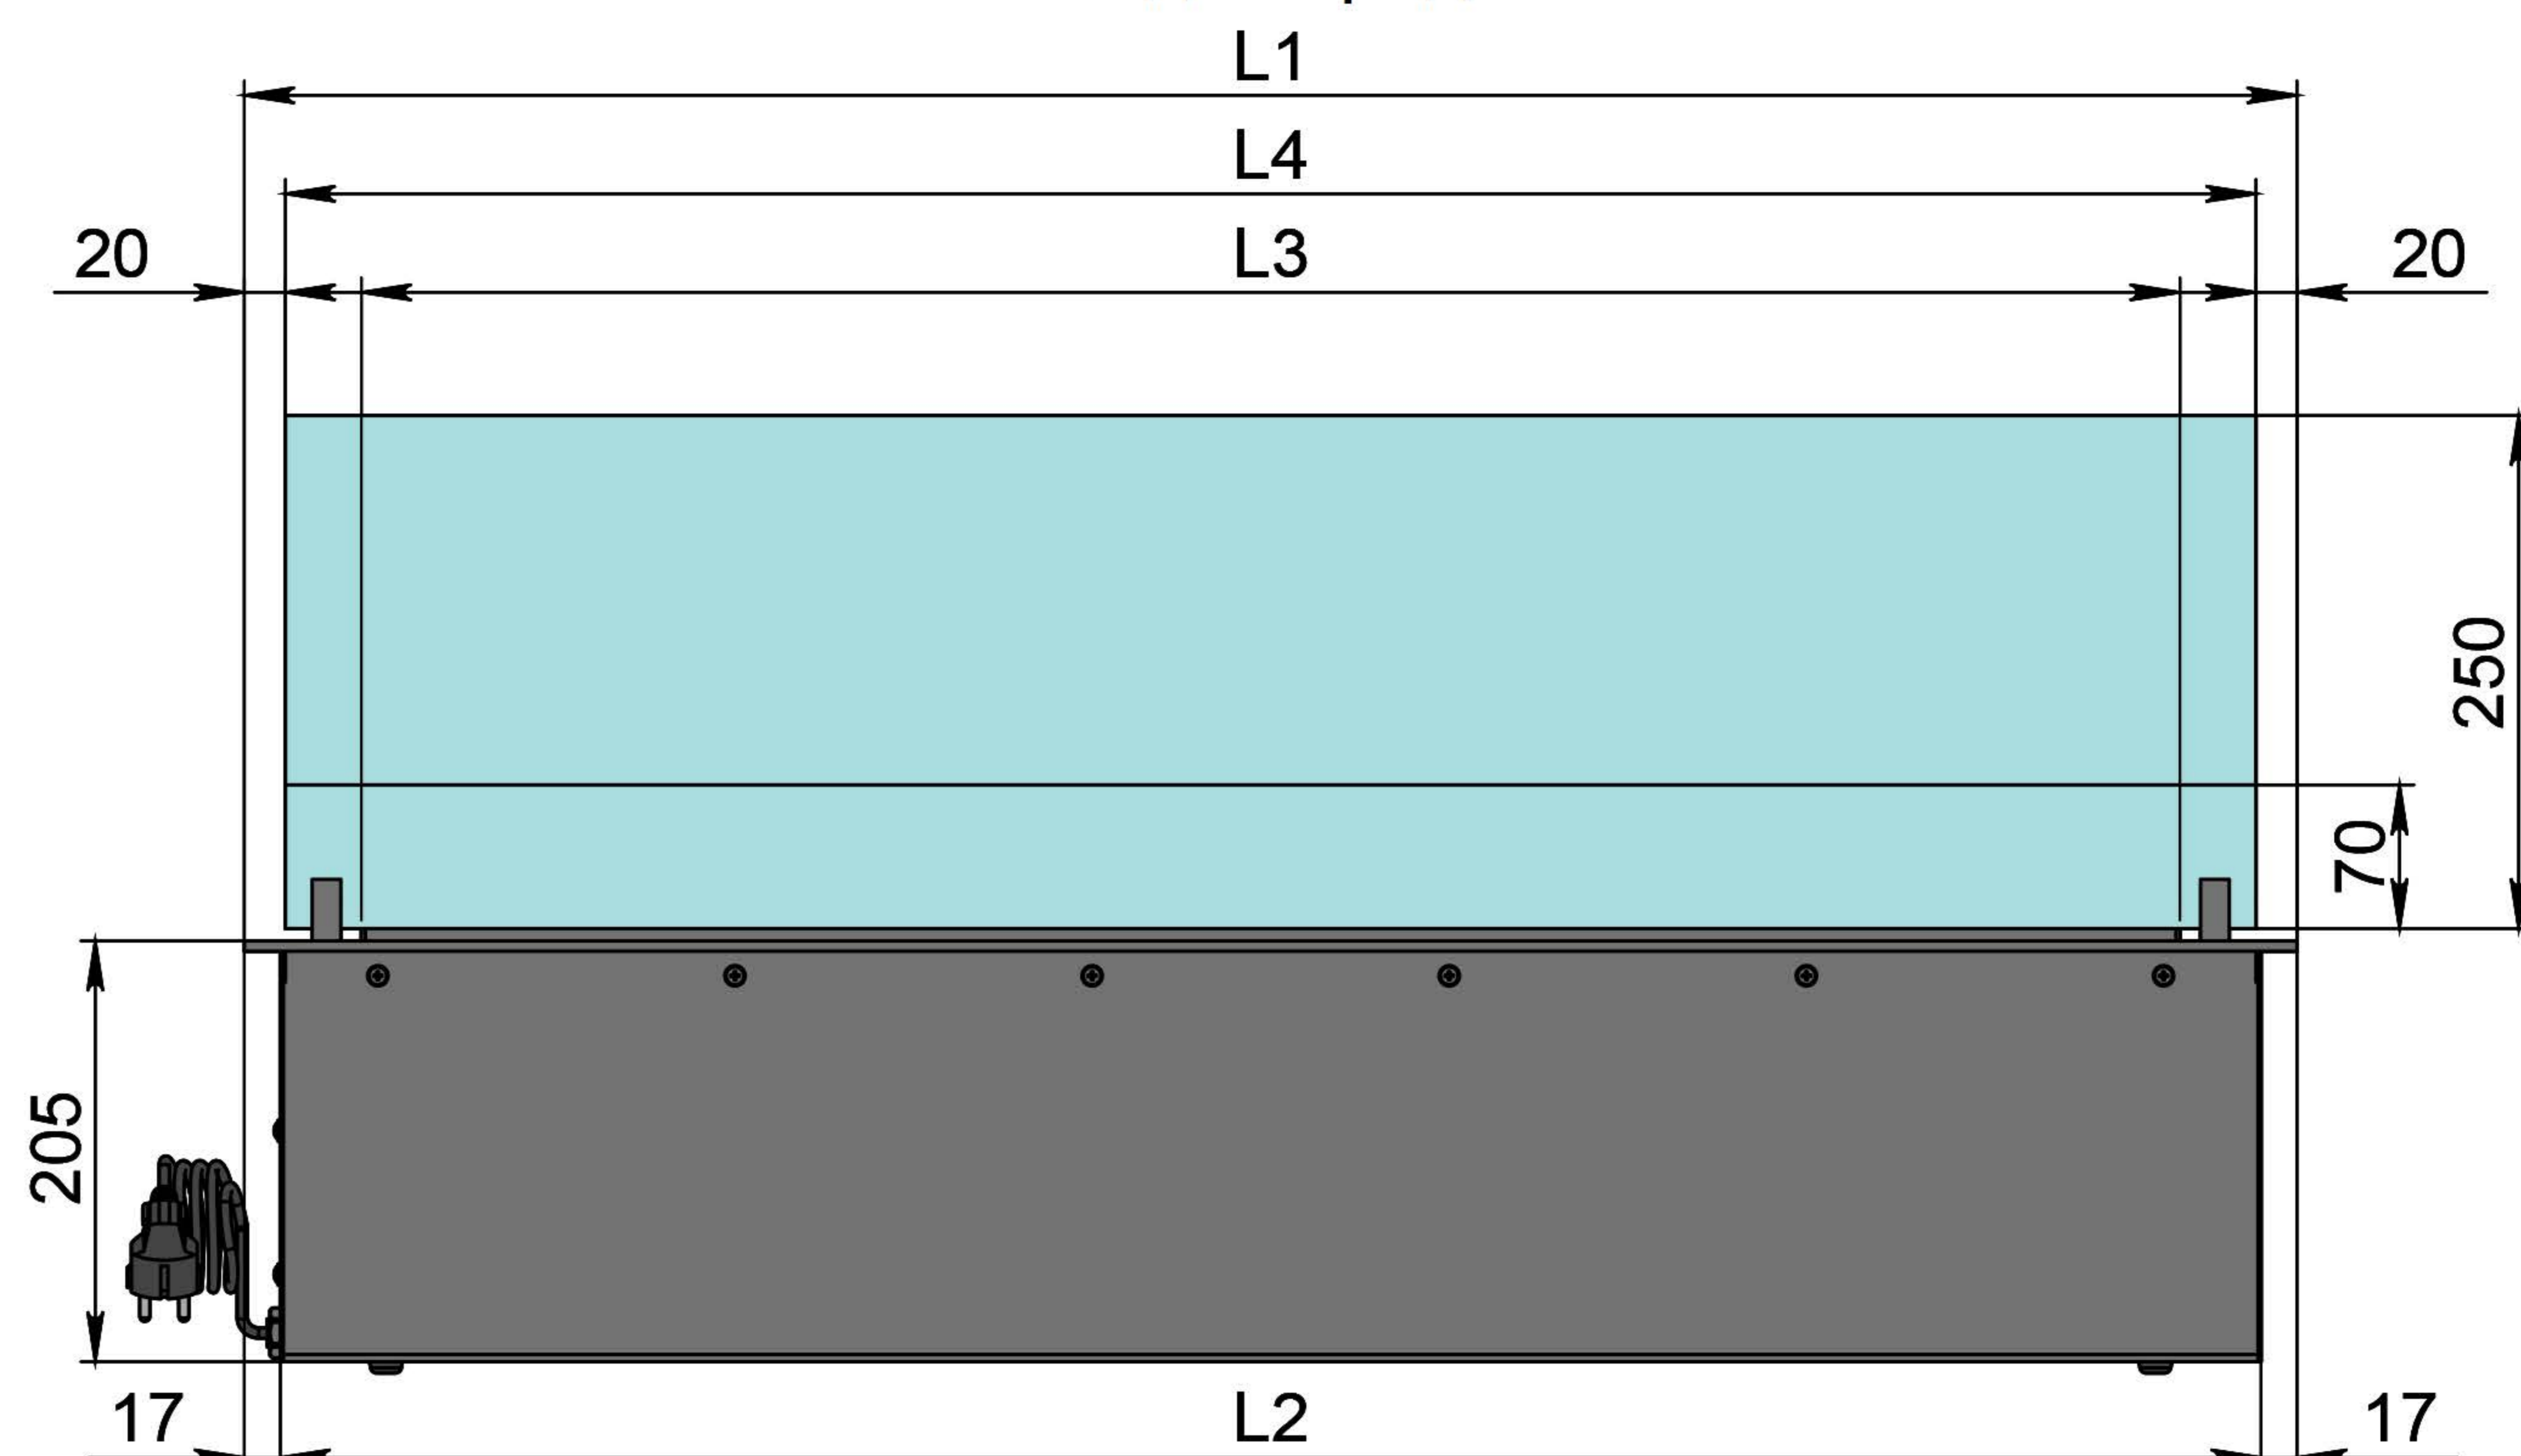

Вид спереди

Вид сверху

Вид сбоку

- 1. Лицевая панель.
- 2. Люк панели управления.
- 3. Зажигатель.
- 4. Сопло (линия огня).
- 5. Металлический корпус.
- 6. Жаропрочное стекло.
- 7. Держатель стекла.
- 8. Шнур для подключения к электросети.
- 9. Автоматический выключатель.
- 10. Крышка клеммника для внешних подключений.

Автоматический биокамин Dalex C2-250 Touch

| Размеры | Автоматический биокамин Dalex C2-250 Touch | | | | | | | | |
|---------|--|------|------|-------|-------|-------|-------|-------|-------|
| | L700 | L800 | L900 | L1000 | L1100 | L1200 | L1300 | L1400 | L1500 |
| L1, мм | 700 | 800 | 900 | 1000 | 1100 | 1200 | 1300 | 1400 | 1500 |
| L2, мм | 666 | 766 | 866 | 966 | 1066 | 1166 | 1266 | 1366 | 1466 |
| L3, мм | 600 | 700 | 800 | 900 | 1000 | 1100 | 1200 | 1300 | 1400 |
| L4, мм | 660 | 760 | 860 | 960 | 1060 | 1160 | 1260 | 1360 | 1460 |

Вид спереди

Вид сбоку

Вид сверху

| Размеры | Автоматический биокамин Dalex C2-250 Touch | | | | |
|---------|--|-------|-------|-------|-------|
| | L1600 | L1700 | L1800 | L1900 | L2000 |
| L1, мм | 1600 | 1700 | 1800 | 1900 | 2000 |
| L2, мм | 1566 | 1666 | 1766 | 1866 | 1966 |
| L3, мм | 1500 | 1600 | 1700 | 1800 | 1900 |
| L4, мм | 1560 | 1660 | 1760 | 1860 | 1960 |

Вид спереди

Вид сбоку

Вид сверху

Автоматический биокамин Dalex C2-250 Touch

| Размеры | Автоматический биокамин Dalex C2-250 Touch | | | | | | | | | |
|---------|--|-------|-------|-------|-------|-------|-------|-------|-------|-------|
| | L2100 | L2200 | L2300 | L2400 | L2500 | L2600 | L2700 | L2800 | L2900 | L3000 |
| L1, мм | 2100 | 2200 | 2300 | 2400 | 2500 | 2600 | 2700 | 2800 | 2900 | 3000 |
| L2, мм | 2066 | 2166 | 2266 | 2366 | 2466 | 2566 | 2666 | 2766 | 2866 | 2966 |
| L3, мм | 2000 | 2100 | 2200 | 2300 | 2400 | 2500 | 2600 | 2700 | 2800 | 2900 |
| L4, мм | 1030 | 1080 | 1130 | 1180 | 1230 | 1280 | 1330 | 1380 | 1430 | 1480 |