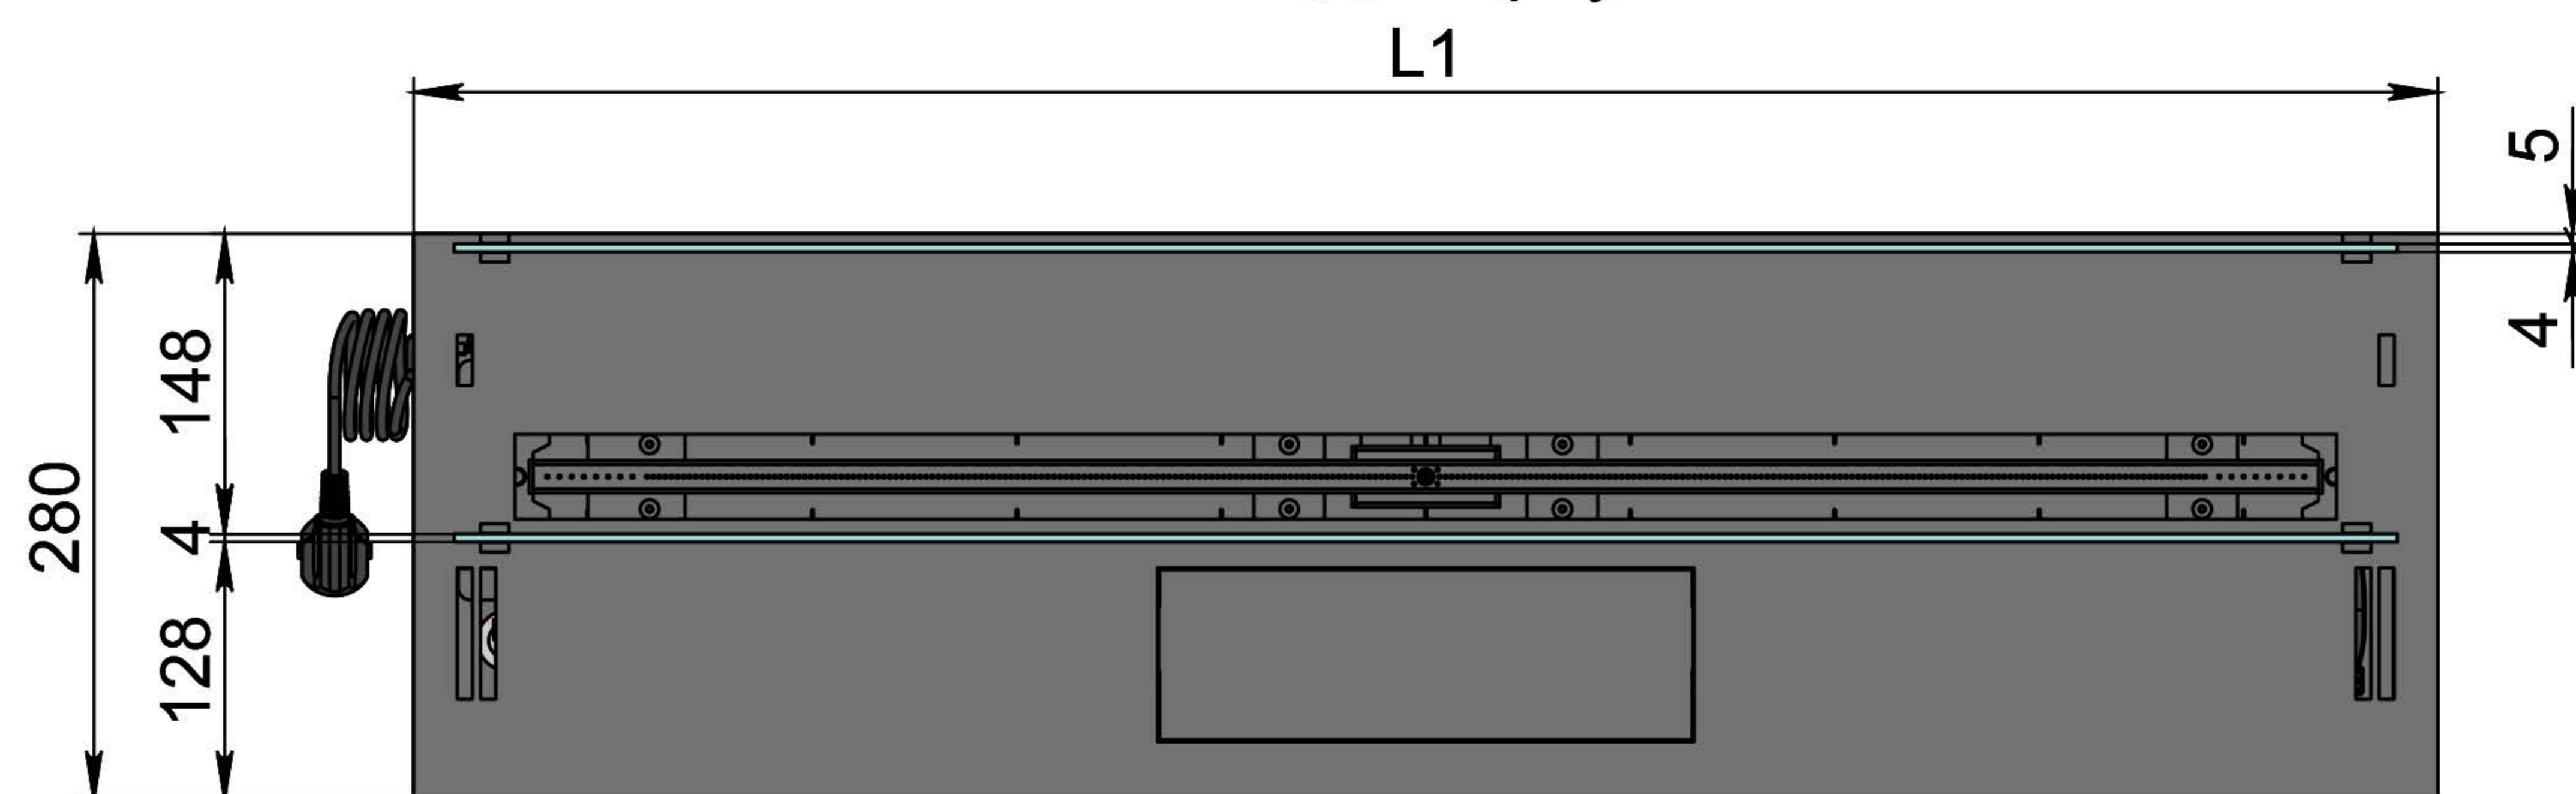

Вид спереди

Вид сверху

Вид сбоку

- 1. Лицевая панель.
- 2. Люк панели управления.
- 3. Зажигатель.
- 4. Сопло (линия огня).
- 5. Металлический корпус.
- 6. Жаропрочное стекло.
- 7. Держатель стекла.
- 8. Шнур для подключения к электросети.
- 9. Автоматический выключатель.
- 10. Крышка клеммника для внешних подключений.

Автоматический биокамин Dalex C2-250 Touch

| Размеры | Автоматический биокамин Dalex C2-250 Touch | | | | | | | | |
|---------|--|------|------|-------|-------|-------|-------|-------|-------|
| | L700 | L800 | L900 | L1000 | L1100 | L1200 | L1300 | L1400 | L1500 |
| L1, мм | 700 | 800 | 900 | 1000 | 1100 | 1200 | 1300 | 1400 | 1500 |
| L2, мм | 666 | 766 | 866 | 966 | 1066 | 1166 | 1266 | 1366 | 1466 |
| L3, мм | 600 | 700 | 800 | 900 | 1000 | 1100 | 1200 | 1300 | 1400 |
| L4, мм | 660 | 760 | 860 | 960 | 1060 | 1160 | 1260 | 1360 | 1460 |

Вид спереди

Вид сбоку

Вид сверху

| Размеры | Автоматический биокамин Dalex C2-250 Touch | | | | |
|---------|--|-------|-------|-------|-------|
| | L1600 | L1700 | L1800 | L1900 | L2000 |
| L1, мм | 1600 | 1700 | 1800 | 1900 | 2000 |
| L2, мм | 1566 | 1666 | 1766 | 1866 | 1966 |
| L3, мм | 1500 | 1600 | 1700 | 1800 | 1900 |
| L4, мм | 1560 | 1660 | 1760 | 1860 | 1960 |

Вид спереди

Вид сбоку

Вид сверху

Автоматический биокамин Dalex C2-250 Touch

| Размеры | Автоматический биокамин Dalex C2-250 Touch | | | | | | | | | |
|---------|--|-------|-------|-------|-------|-------|-------|-------|-------|-------|
| | L2100 | L2200 | L2300 | L2400 | L2500 | L2600 | L2700 | L2800 | L2900 | L3000 |
| L1, мм | 2100 | 2200 | 2300 | 2400 | 2500 | 2600 | 2700 | 2800 | 2900 | 3000 |
| L2, мм | 2066 | 2166 | 2266 | 2366 | 2466 | 2566 | 2666 | 2766 | 2866 | 2966 |
| L3, мм | 2000 | 2100 | 2200 | 2300 | 2400 | 2500 | 2600 | 2700 | 2800 | 2900 |
| L4, мм | 1030 | 1080 | 1130 | 1180 | 1230 | 1280 | 1330 | 1380 | 1430 | 1480 |