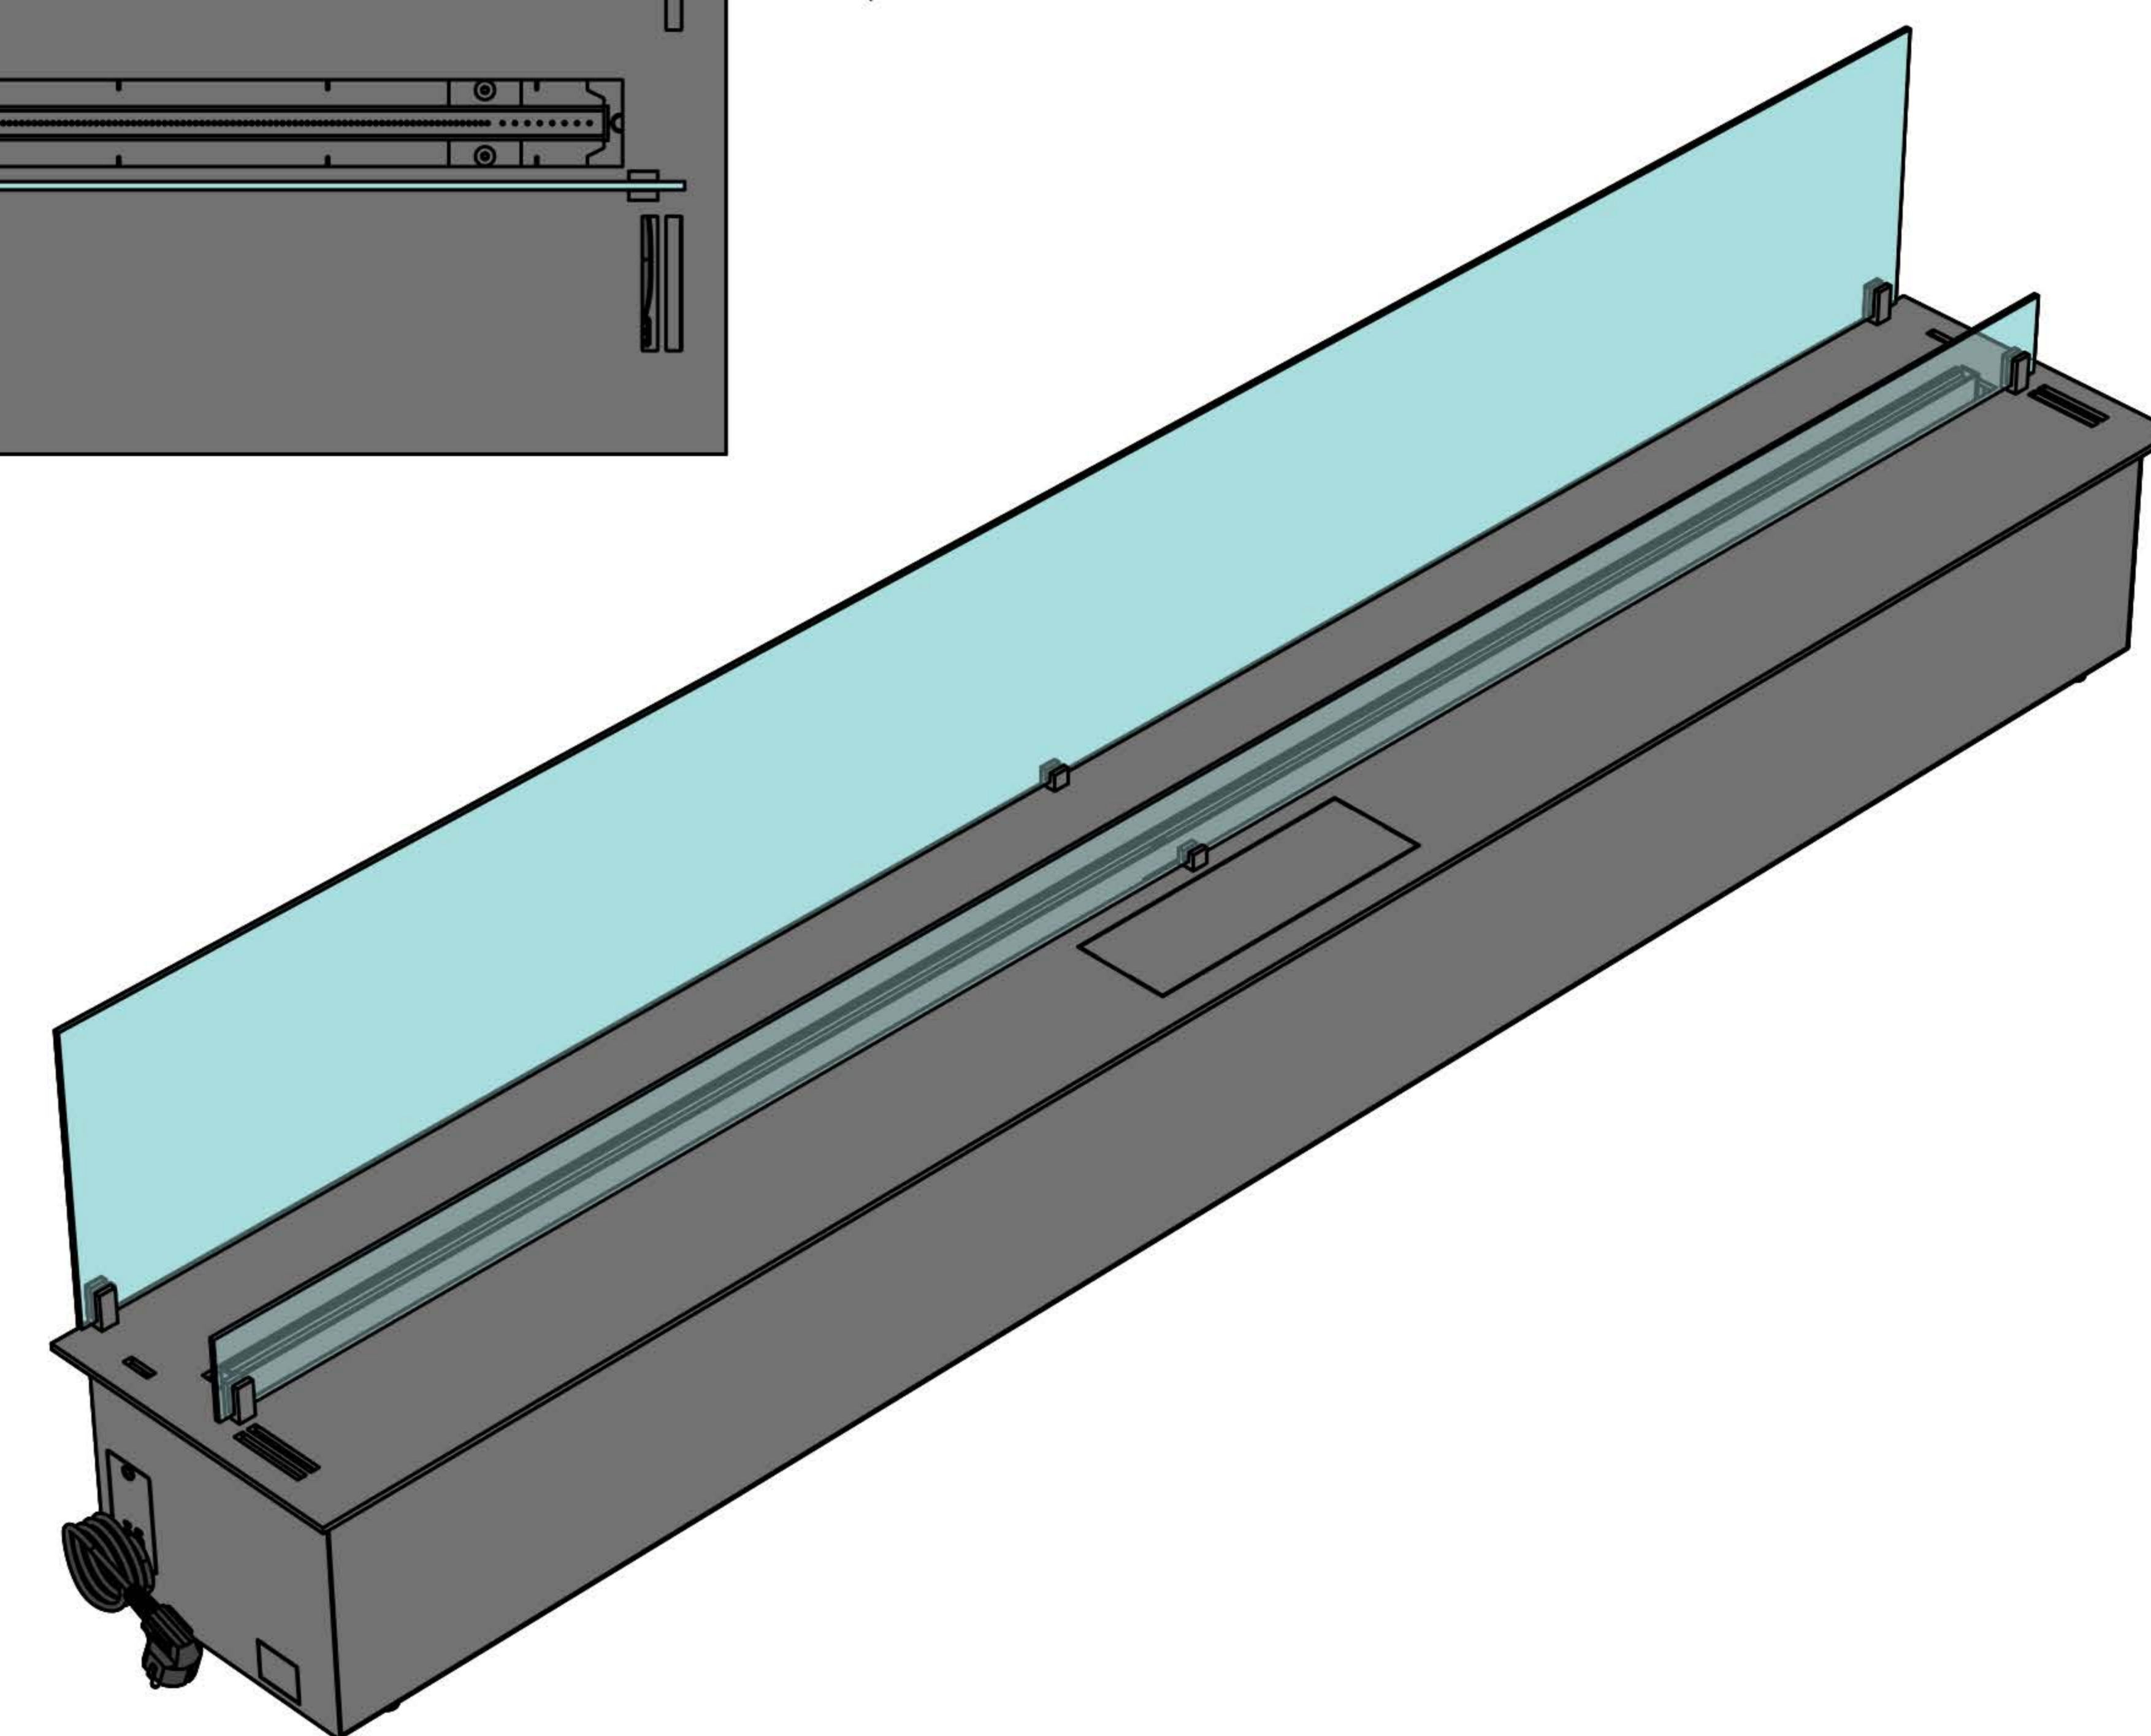

Вид спереди

Вид сверху

Вид сбоку

- 1. Лицевая панель.
- 2. Люк панели управления.
- 3. Зажигатель.
- 4. Сопло (линия огня).
- 5. Металлический корпус.
- 6. Жаропрочное стекло.
- 7. Держатель стекла.
- 8. Шнур для подключения к электросети.
- 9. Автоматический выключатель.
- 10. Крышка клеммника для внешних подключений.

Автоматический биокамин Dalex C2-250 Touch

| Размеры | Автоматический биокамин Dalex C2-250 Touch | | | | | | | | |
|---------|--|------|------|-------|-------|-------|-------|-------|-------|
| | L700 | L800 | L900 | L1000 | L1100 | L1200 | L1300 | L1400 | L1500 |
| L1, мм | 700 | 800 | 900 | 1000 | 1100 | 1200 | 1300 | 1400 | 1500 |
| L2, мм | 666 | 766 | 866 | 966 | 1066 | 1166 | 1266 | 1366 | 1466 |
| L3, мм | 600 | 700 | 800 | 900 | 1000 | 1100 | 1200 | 1300 | 1400 |
| L4, мм | 660 | 760 | 860 | 960 | 1060 | 1160 | 1260 | 1360 | 1460 |

Вид спереди

Вид сбоку

Вид сверху

| Размеры | Автоматический биокамин Dalex C2-250 Touch | | | | |
|---------|--|-------|-------|-------|-------|
| | L1600 | L1700 | L1800 | L1900 | L2000 |
| L1, мм | 1600 | 1700 | 1800 | 1900 | 2000 |
| L2, мм | 1566 | 1666 | 1766 | 1866 | 1966 |
| L3, мм | 1500 | 1600 | 1700 | 1800 | 1900 |
| L4, мм | 1560 | 1660 | 1760 | 1860 | 1960 |

Вид спереди

Вид сбоку

Вид сверху

Автоматический биокамин Dalex C2-250 Touch

| Размеры | Автоматический биокамин Dalex C2-250 Touch | | | | | | | | | |
|---------|--|-------|-------|-------|-------|-------|-------|-------|-------|-------|
| | L2100 | L2200 | L2300 | L2400 | L2500 | L2600 | L2700 | L2800 | L2900 | L3000 |
| L1, мм | 2100 | 2200 | 2300 | 2400 | 2500 | 2600 | 2700 | 2800 | 2900 | 3000 |
| L2, мм | 2066 | 2166 | 2266 | 2366 | 2466 | 2566 | 2666 | 2766 | 2866 | 2966 |
| L3, мм | 2000 | 2100 | 2200 | 2300 | 2400 | 2500 | 2600 | 2700 | 2800 | 2900 |
| L4, мм | 1030 | 1080 | 1130 | 1180 | 1230 | 1280 | 1330 | 1380 | 1430 | 1480 |