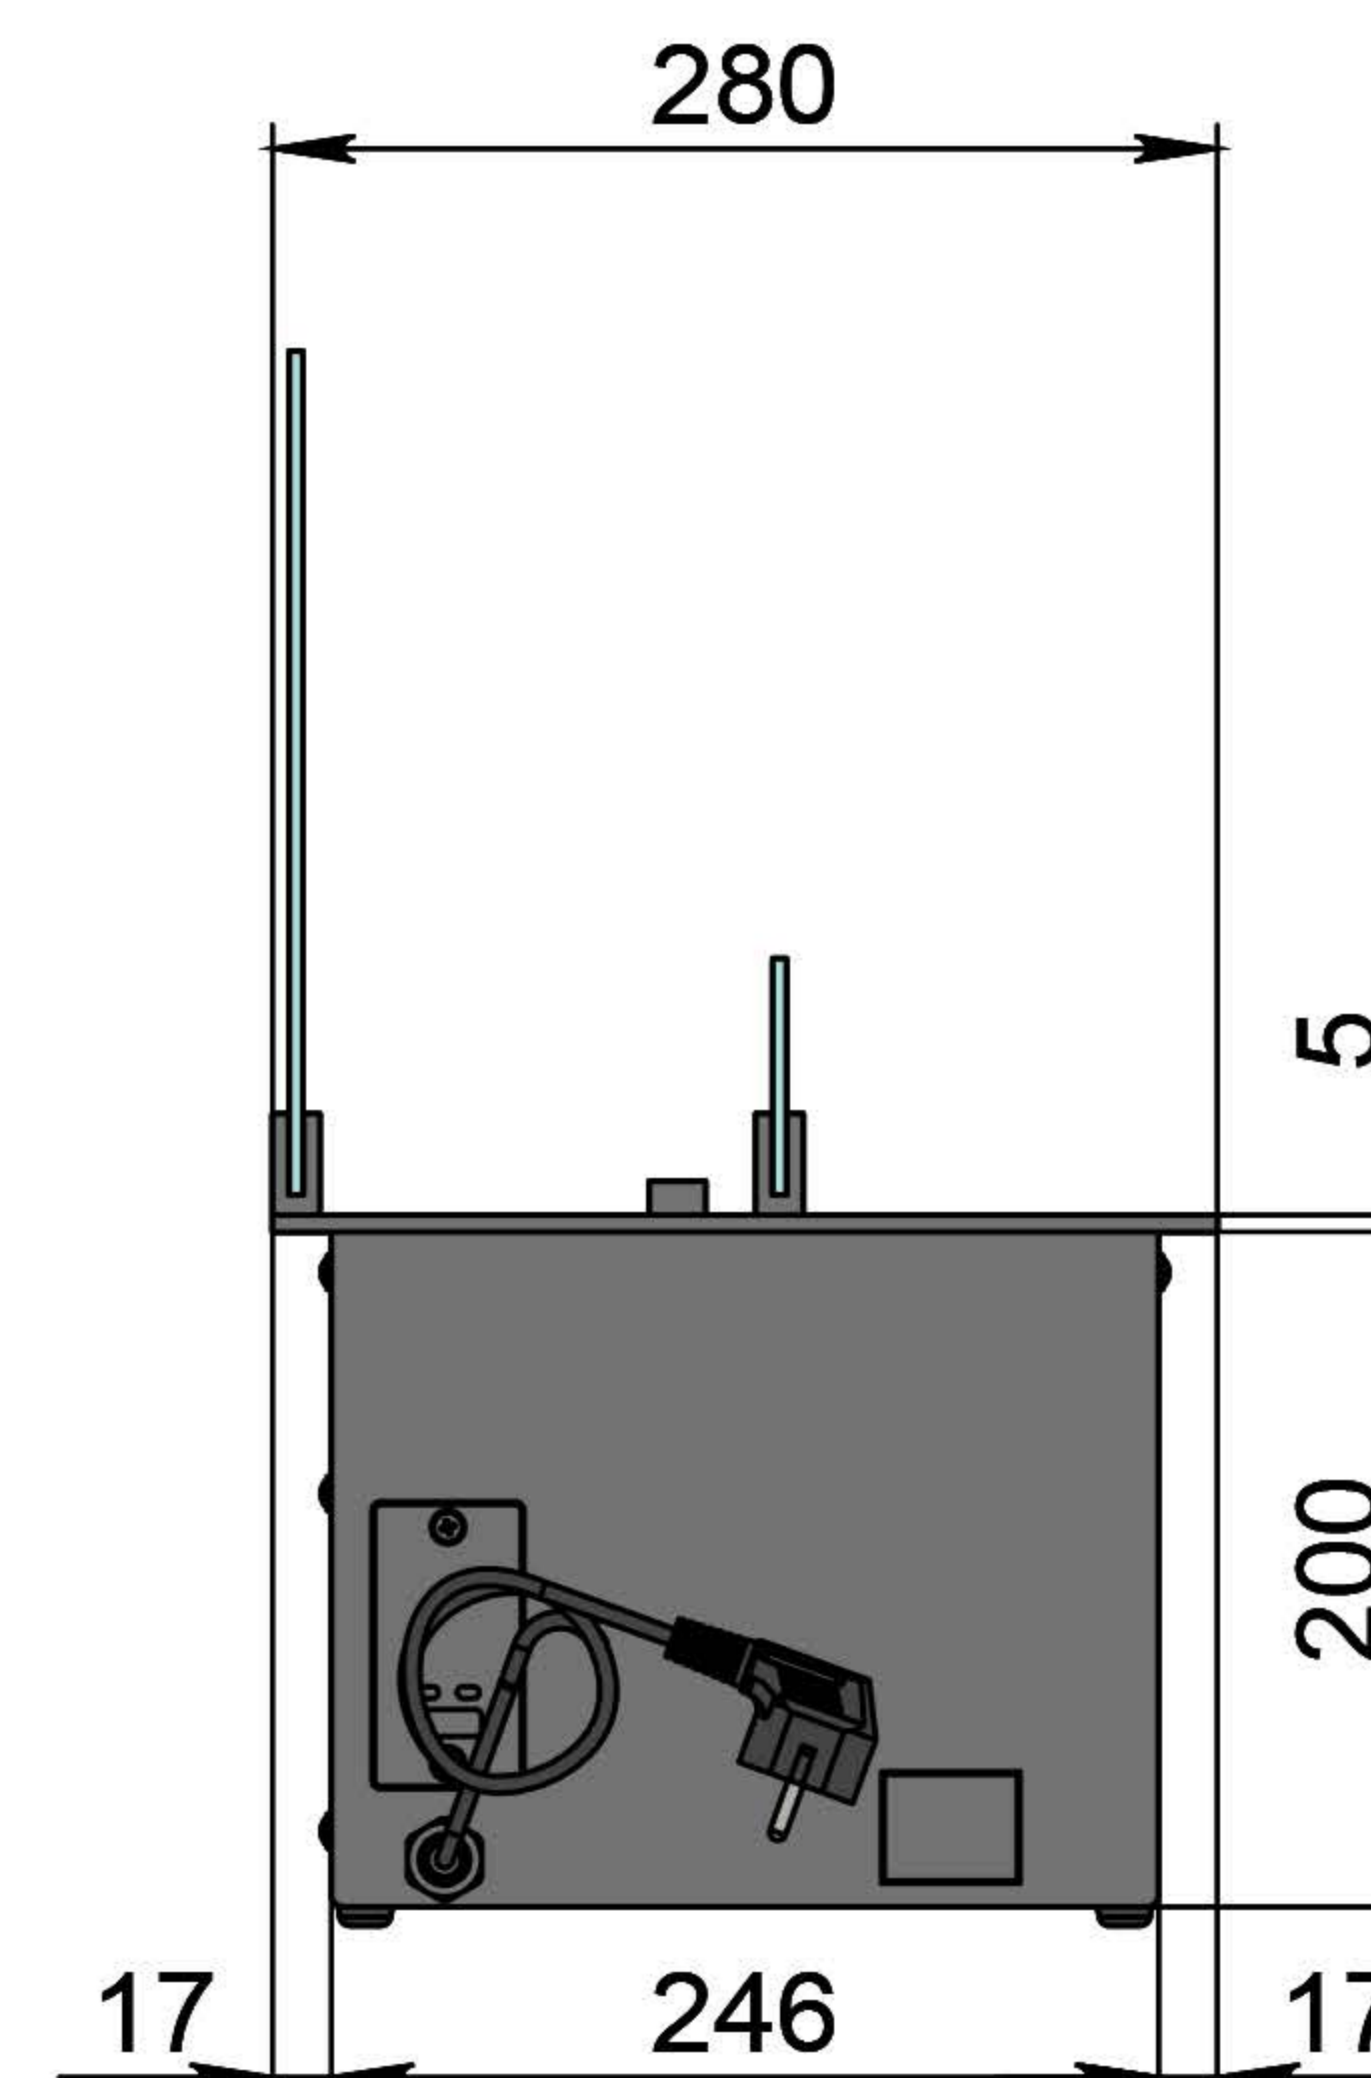

Вид спереди

Вид сверху

Вид сбоку

- 1. Лицевая панель.
- 2. Люк панели управления.
- 3. Зажигатель.
- 4. Сопло (линия огня).
- 5. Металлический корпус.
- 6. Жаропрочное стекло.
- 7. Держатель стекла.
- 8. Шнур для подключения к электросети.
- 9. Автоматический выключатель.
- 10. Крышка клеммника для внешних подключений.

Автоматический биокамин Dalex C2-250 Touch

| Размеры | Автоматический биокамин Dalex C2-250 Touch | | | | | | | | |
|---------|--|------|------|-------|-------|-------|-------|-------|-------|
| | L700 | L800 | L900 | L1000 | L1100 | L1200 | L1300 | L1400 | L1500 |
| L1, мм | 700 | 800 | 900 | 1000 | 1100 | 1200 | 1300 | 1400 | 1500 |
| L2, мм | 666 | 766 | 866 | 966 | 1066 | 1166 | 1266 | 1366 | 1466 |
| L3, мм | 600 | 700 | 800 | 900 | 1000 | 1100 | 1200 | 1300 | 1400 |
| L4, мм | 660 | 760 | 860 | 960 | 1060 | 1160 | 1260 | 1360 | 1460 |

Вид спереди

Вид сбоку

Вид сверху

| Размеры | Автоматический биокамин Dalex C2-250 Touch | | | | |
|---------|--|-------|-------|-------|-------|
| | L1600 | L1700 | L1800 | L1900 | L2000 |
| L1, мм | 1600 | 1700 | 1800 | 1900 | 2000 |
| L2, мм | 1566 | 1666 | 1766 | 1866 | 1966 |
| L3, мм | 1500 | 1600 | 1700 | 1800 | 1900 |
| L4, мм | 1560 | 1660 | 1760 | 1860 | 1960 |

Вид спереди

Вид сбоку

Вид сверху

Автоматический биокамин Dalex C2-250 Touch

| Размеры | Автоматический биокамин Dalex C2-250 Touch | | | | | | | | | |
|---------|--|-------|-------|-------|-------|-------|-------|-------|-------|-------|
| | L2100 | L2200 | L2300 | L2400 | L2500 | L2600 | L2700 | L2800 | L2900 | L3000 |
| L1, мм | 2100 | 2200 | 2300 | 2400 | 2500 | 2600 | 2700 | 2800 | 2900 | 3000 |
| L2, мм | 2066 | 2166 | 2266 | 2366 | 2466 | 2566 | 2666 | 2766 | 2866 | 2966 |
| L3, мм | 2000 | 2100 | 2200 | 2300 | 2400 | 2500 | 2600 | 2700 | 2800 | 2900 |
| L4, мм | 1030 | 1080 | 1130 | 1180 | 1230 | 1280 | 1330 | 1380 | 1430 | 1480 |