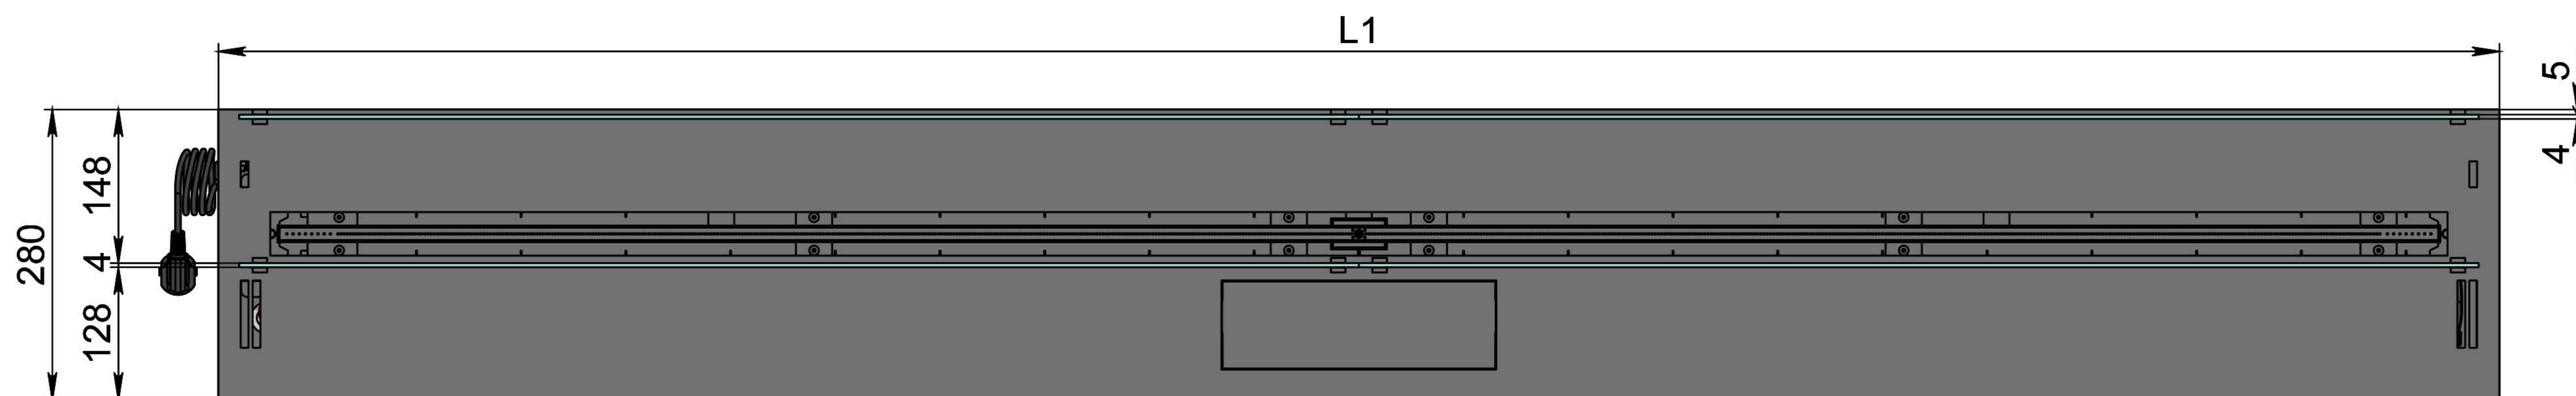

Вид спереди

Вид сбоку

Вид сверху

| Размеры | Автоматический биокамин Dalex C2-250 Touch | | | | |
|---------|--|-------|-------|-------|-------|
| | L1600 | L1700 | L1800 | L1900 | L2000 |
| L1, мм | 1600 | 1700 | 1800 | 1900 | 2000 |
| L2, мм | 1566 | 1666 | 1766 | 1866 | 1966 |
| L3, мм | 1500 | 1600 | 1700 | 1800 | 1900 |
| L4, мм | 1560 | 1660 | 1760 | 1860 | 1960 |

Вид спереди

Вид сбоку

Вид сверху

Автоматический биокамин Dalex C2-250 Touch

| Размеры | Автоматический биокамин Dalex C2-250 Touch | | | | | | | | | |
|---------|--|-------|-------|-------|-------|-------|-------|-------|-------|-------|
| | L2100 | L2200 | L2300 | L2400 | L2500 | L2600 | L2700 | L2800 | L2900 | L3000 |
| L1, мм | 2100 | 2200 | 2300 | 2400 | 2500 | 2600 | 2700 | 2800 | 2900 | 3000 |
| L2, мм | 2066 | 2166 | 2266 | 2366 | 2466 | 2566 | 2666 | 2766 | 2866 | 2966 |
| L3, мм | 2000 | 2100 | 2200 | 2300 | 2400 | 2500 | 2600 | 2700 | 2800 | 2900 |
| L4, мм | 1030 | 1080 | 1130 | 1180 | 1230 | 1280 | 1330 | 1380 | 1430 | 1480 |