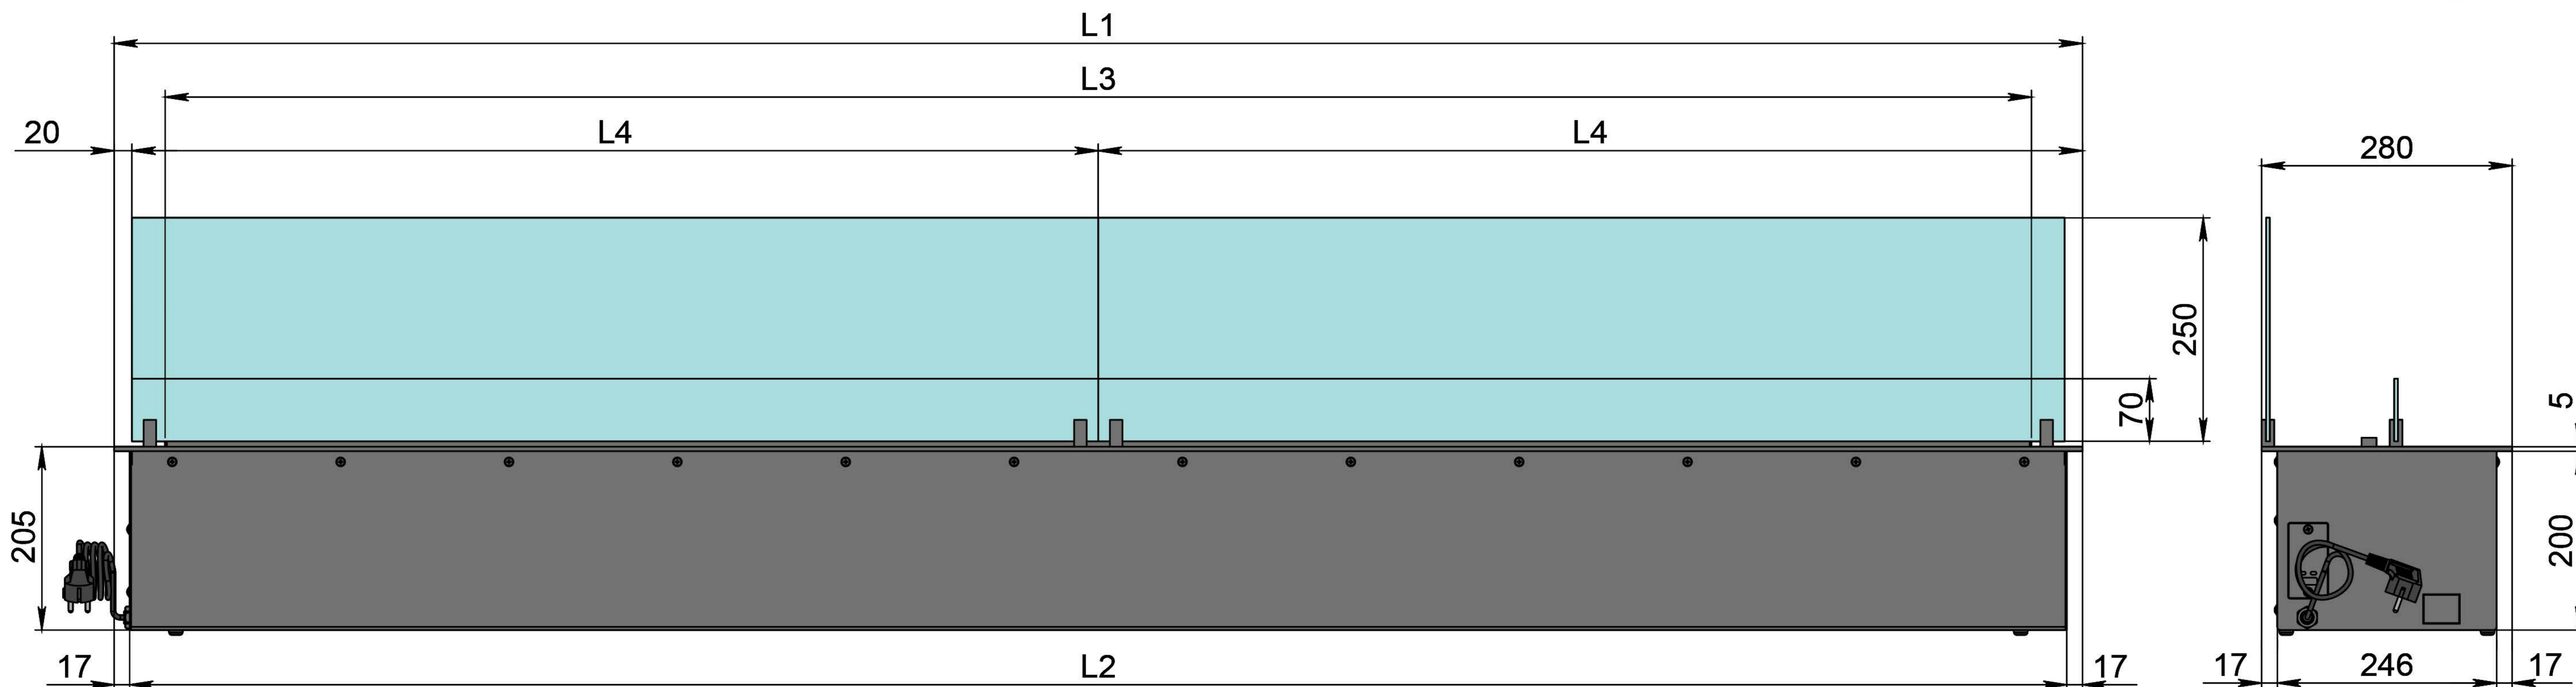

Автоматический биокамин Dalex C2-250 Touch

| Размеры | Автоматический биокамин Dalex C2-250 Touch | | | | | | | | |
|---------|--|------|------|-------|-------|-------|-------|-------|-------|
| | L700 | L800 | L900 | L1000 | L1100 | L1200 | L1300 | L1400 | L1500 |
| L1, мм | 700 | 800 | 900 | 1000 | 1100 | 1200 | 1300 | 1400 | 1500 |
| L2, мм | 666 | 766 | 866 | 966 | 1066 | 1166 | 1266 | 1366 | 1466 |
| L3, мм | 600 | 700 | 800 | 900 | 1000 | 1100 | 1200 | 1300 | 1400 |
| L4, мм | 660 | 760 | 860 | 960 | 1060 | 1160 | 1260 | 1360 | 1460 |

Вид спереди

Вид сбоку

Вид сверху

| Размеры | Автоматический биокамин Dalex C2-250 Touch | | | | |
|---------|--|-------|-------|-------|-------|
| | L1600 | L1700 | L1800 | L1900 | L2000 |
| L1, мм | 1600 | 1700 | 1800 | 1900 | 2000 |
| L2, мм | 1566 | 1666 | 1766 | 1866 | 1966 |
| L3, мм | 1500 | 1600 | 1700 | 1800 | 1900 |
| L4, мм | 1560 | 1660 | 1760 | 1860 | 1960 |

Вид спереди

Вид сбоку

Вид сверху

Автоматический биокамин Dalex C2-250 Touch

| Размеры | Автоматический биокамин Dalex C2-250 Touch | | | | | | | | | |
|---------|--|-------|-------|-------|-------|-------|-------|-------|-------|-------|
| | L2100 | L2200 | L2300 | L2400 | L2500 | L2600 | L2700 | L2800 | L2900 | L3000 |
| L1, мм | 2100 | 2200 | 2300 | 2400 | 2500 | 2600 | 2700 | 2800 | 2900 | 3000 |
| L2, мм | 2066 | 2166 | 2266 | 2366 | 2466 | 2566 | 2666 | 2766 | 2866 | 2966 |
| L3, мм | 2000 | 2100 | 2200 | 2300 | 2400 | 2500 | 2600 | 2700 | 2800 | 2900 |
| L4, мм | 1030 | 1080 | 1130 | 1180 | 1230 | 1280 | 1330 | 1380 | 1430 | 1480 |