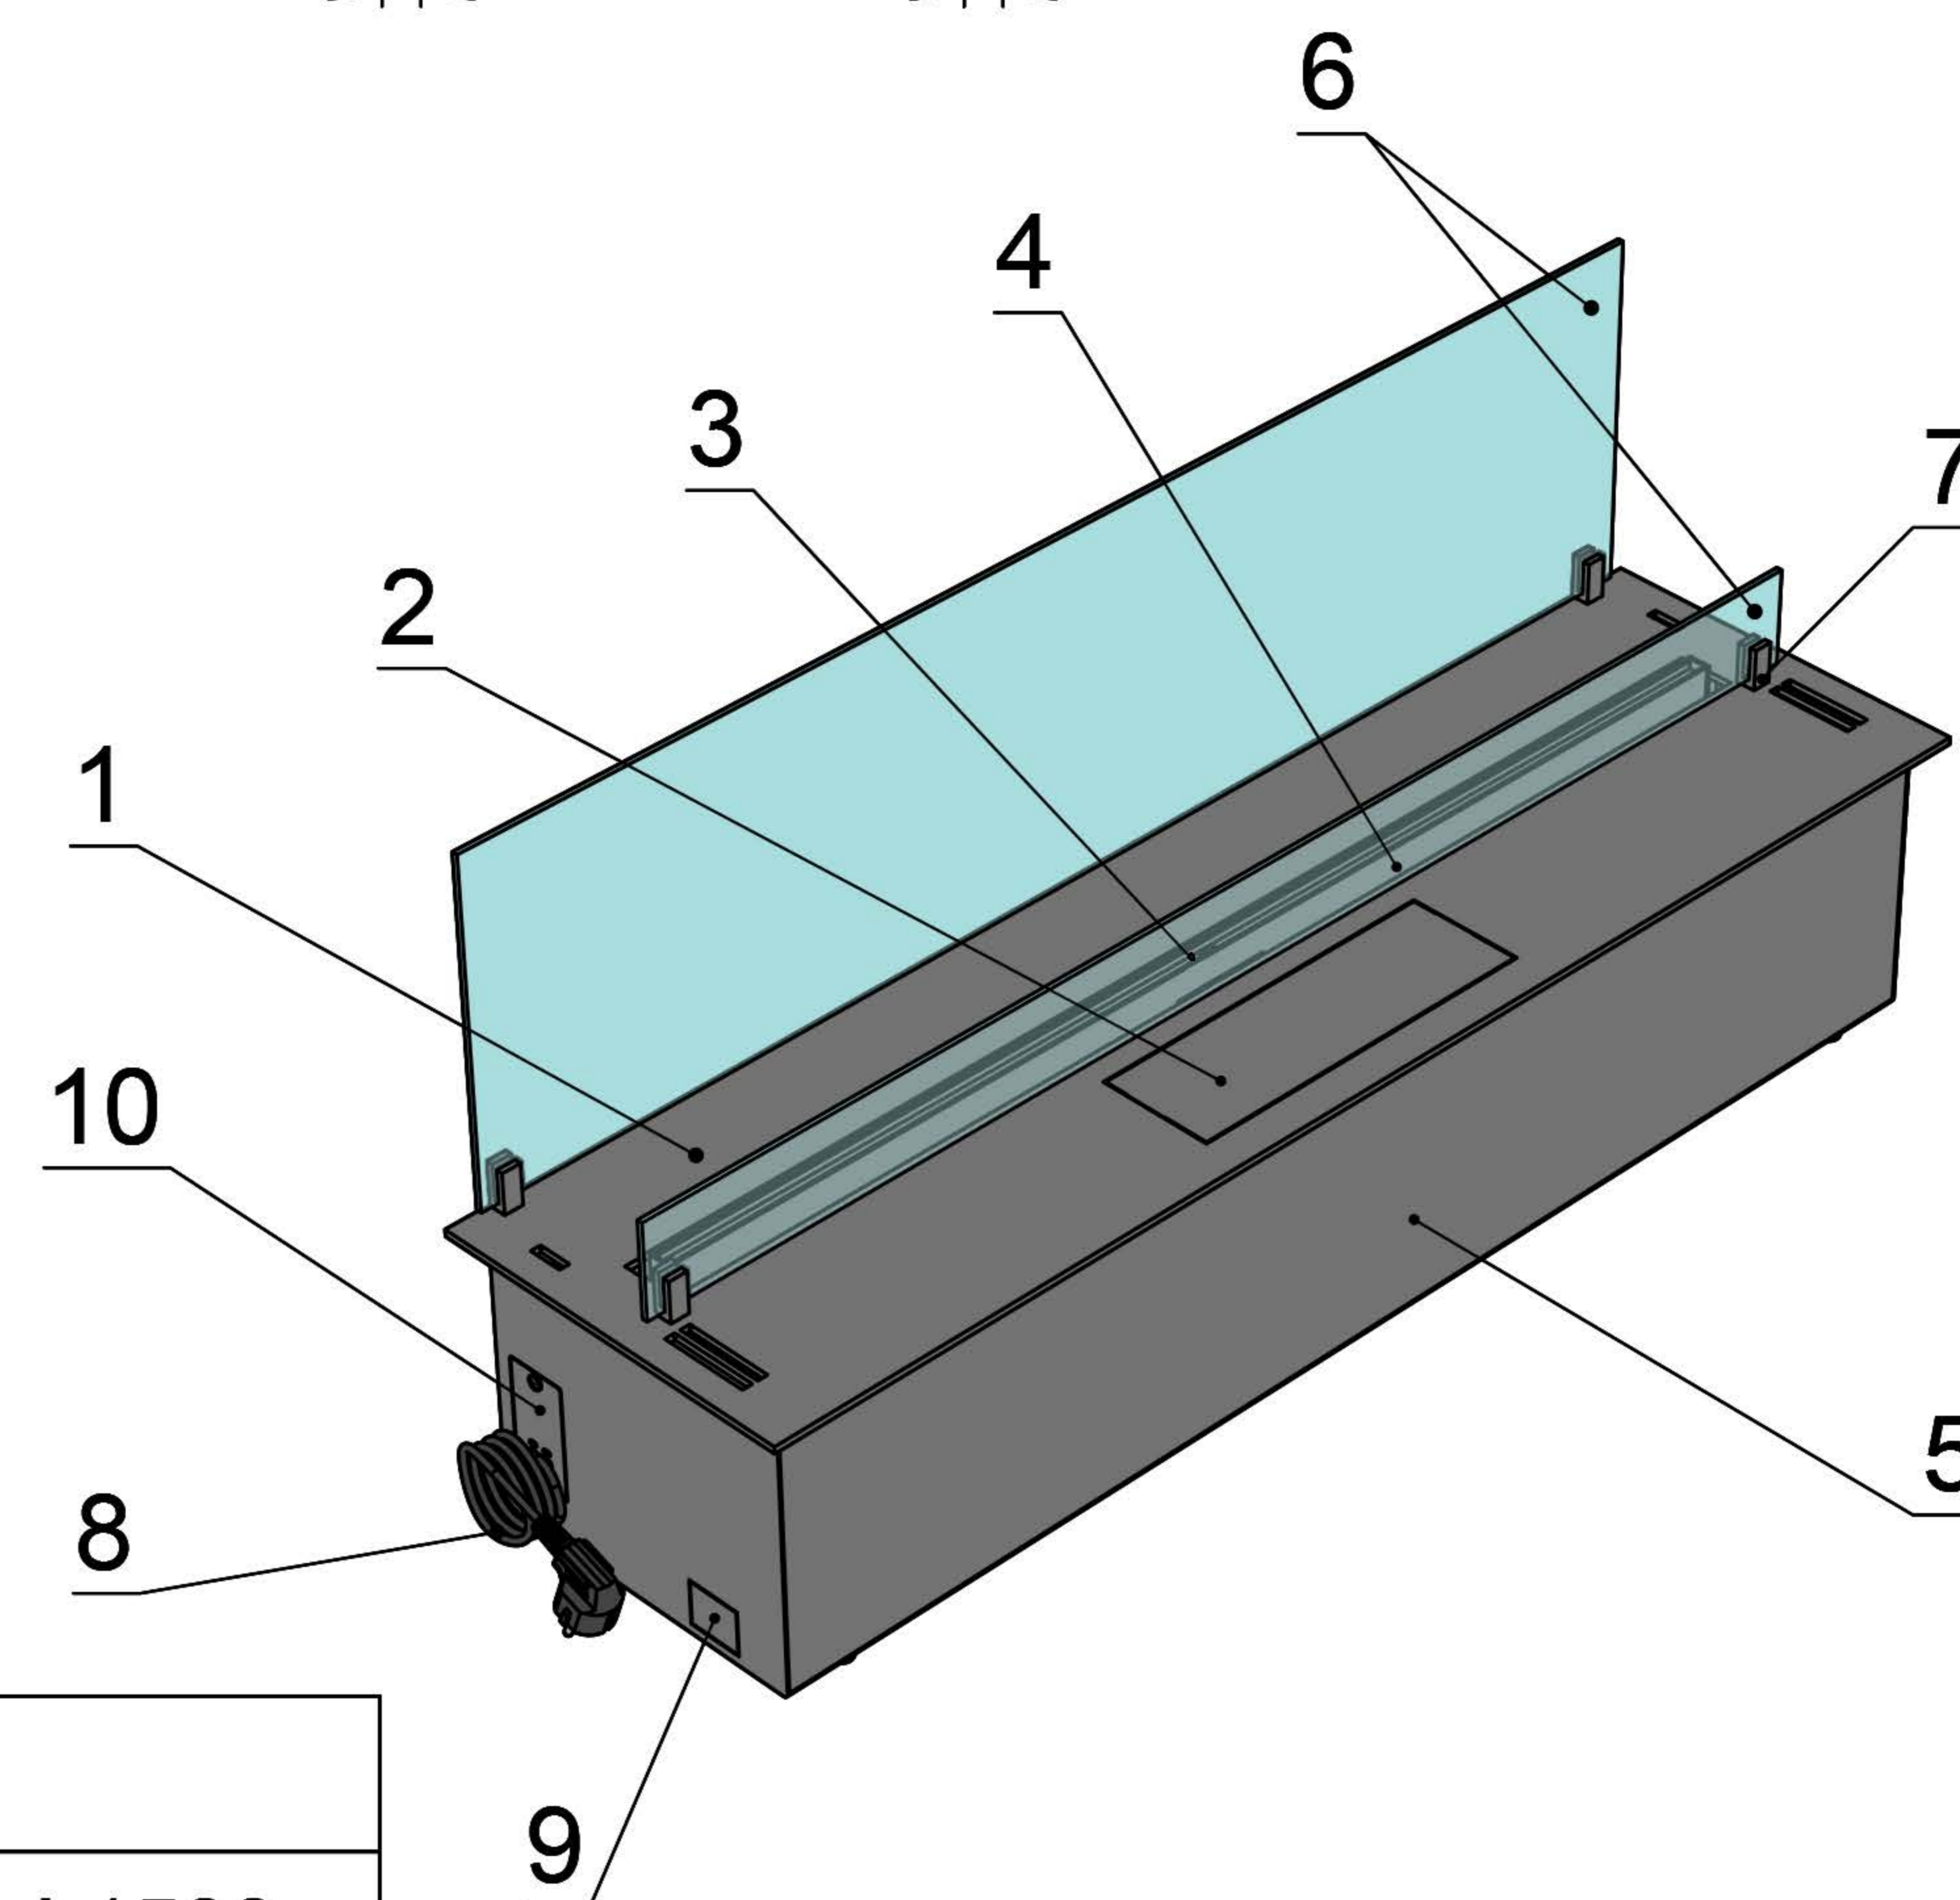

Вид спереди

Вид сверху

Вид сбоку

- 1. Лицевая панель.
- 2. Люк панели управления.
- 3. Зажигатель.
- 4. Сопло (линия огня).
- 5. Металлический корпус.
- 6. Жаропрочное стекло.
- 7. Держатель стекла.
- 8. Шнур для подключения к электросети.
- 9. Автоматический выключатель.
- 10. Крышка клеммника для внешних подключений.

Автоматический биокамин Dalex C2-250 Touch

| Размеры | Автоматический биокамин Dalex C2-250 Touch | | | | | | | | |
|---------|--|------|------|-------|-------|-------|-------|-------|-------|
| | L700 | L800 | L900 | L1000 | L1100 | L1200 | L1300 | L1400 | L1500 |
| L1, мм | 700 | 800 | 900 | 1000 | 1100 | 1200 | 1300 | 1400 | 1500 |
| L2, мм | 666 | 766 | 866 | 966 | 1066 | 1166 | 1266 | 1366 | 1466 |
| L3, мм | 600 | 700 | 800 | 900 | 1000 | 1100 | 1200 | 1300 | 1400 |
| L4, мм | 660 | 760 | 860 | 960 | 1060 | 1160 | 1260 | 1360 | 1460 |

Вид спереди

Вид сбоку

Вид сверху

| Размеры | Автоматический биокамин Dalex C2-250 Touch | | | | |
|---------|--|-------|-------|-------|-------|
| | L1600 | L1700 | L1800 | L1900 | L2000 |
| L1, мм | 1600 | 1700 | 1800 | 1900 | 2000 |
| L2, мм | 1566 | 1666 | 1766 | 1866 | 1966 |
| L3, мм | 1500 | 1600 | 1700 | 1800 | 1900 |
| L4, мм | 1560 | 1660 | 1760 | 1860 | 1960 |

Вид спереди

Вид сбоку

Вид сверху

Автоматический биокамин Dalex C2-250 Touch

| Размеры | Автоматический биокамин Dalex C2-250 Touch | | | | | | | | | |
|---------|--|-------|-------|-------|-------|-------|-------|-------|-------|-------|
| | L2100 | L2200 | L2300 | L2400 | L2500 | L2600 | L2700 | L2800 | L2900 | L3000 |
| L1, мм | 2100 | 2200 | 2300 | 2400 | 2500 | 2600 | 2700 | 2800 | 2900 | 3000 |
| L2, мм | 2066 | 2166 | 2266 | 2366 | 2466 | 2566 | 2666 | 2766 | 2866 | 2966 |
| L3, мм | 2000 | 2100 | 2200 | 2300 | 2400 | 2500 | 2600 | 2700 | 2800 | 2900 |
| L4, мм | 1030 | 1080 | 1130 | 1180 | 1230 | 1280 | 1330 | 1380 | 1430 | 1480 |