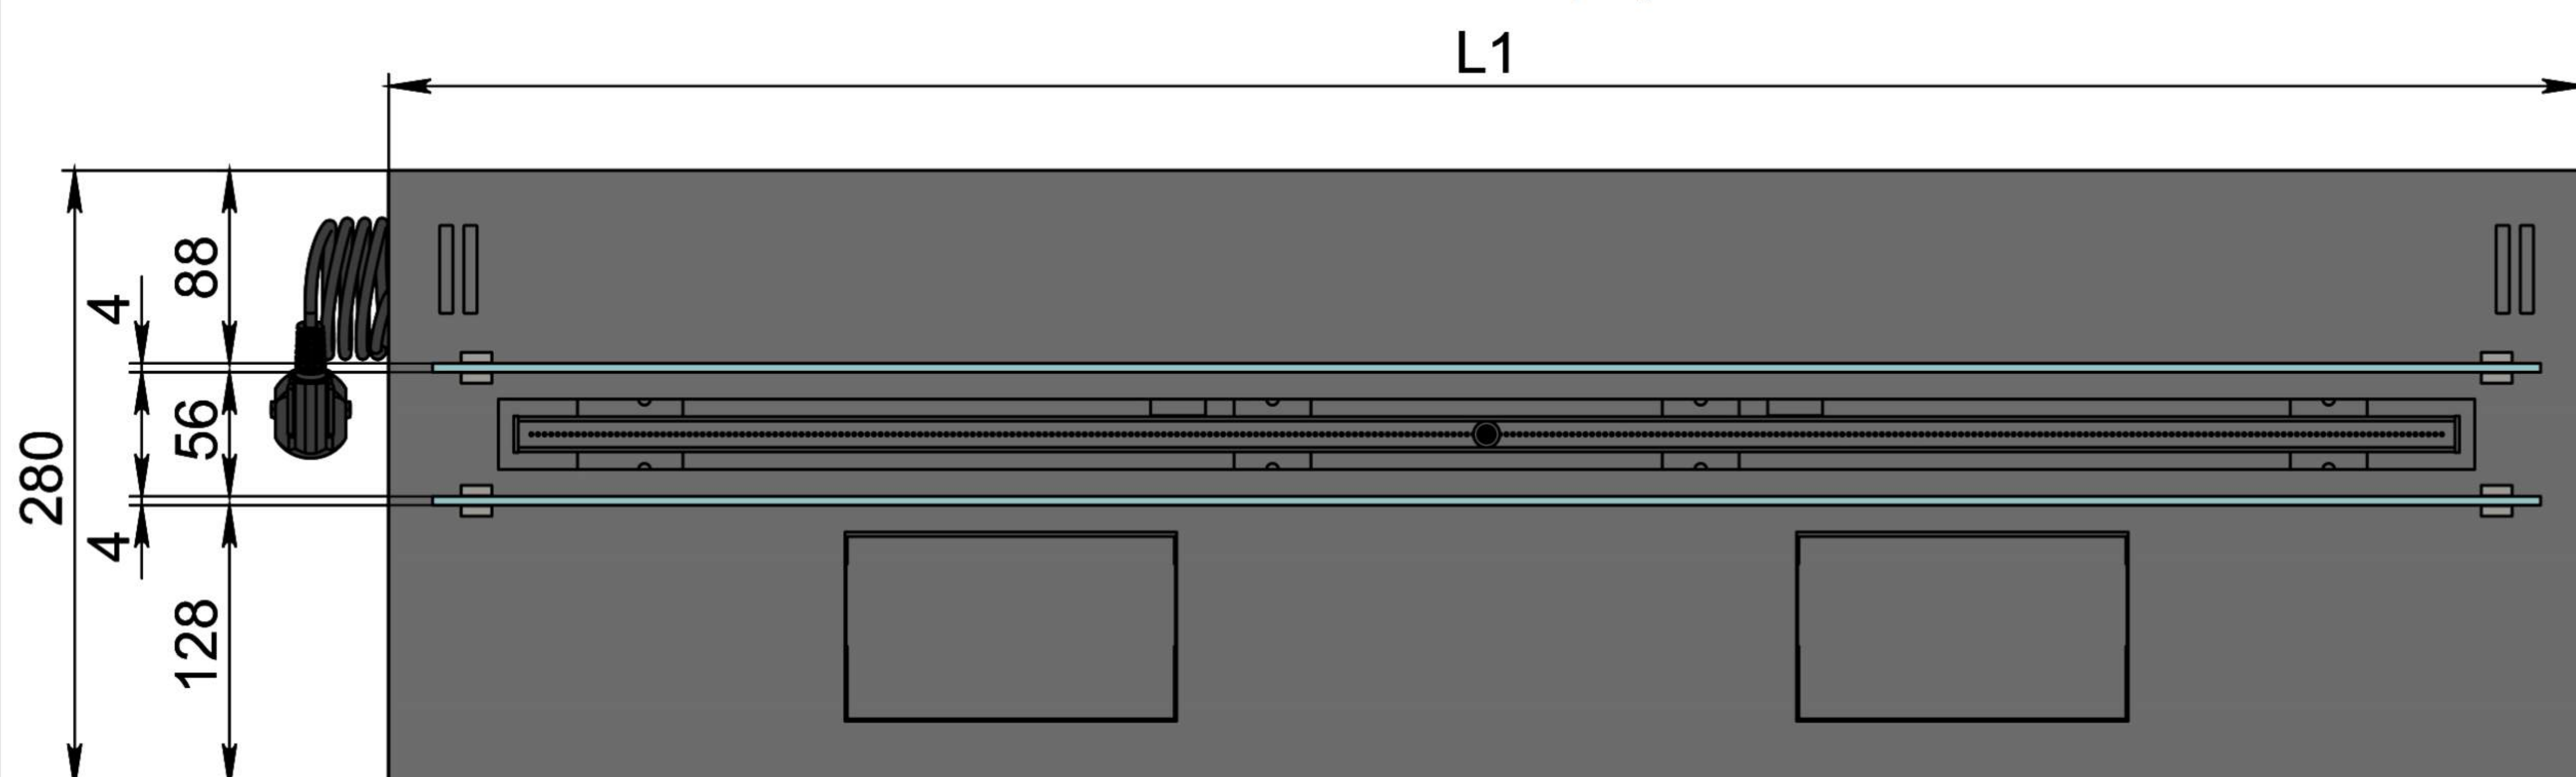

Вид сверху

1. Лицевая панель.
2. Люк панели управления.
3. Люк заправки.
4. Воспламенитель.
5. Сопло (линия огня).
6. Металлический корпус.
7. Жаростойкое стекло.
8. Держатель стекла.
9. Кабель для подключения к электросети.
10. Автоматический выключатель.

Автоматический биокамин DALEX C2-70

Размеры	Автоматический биокамин DALEX C2-70								
	L700	L800	L900	L1000	L1100	L1200	L1300	L1400	L1500
L1, мм	700	800	900	1000	1100	1200	1300	1400	1500
L2, мм	666	766	866	966	1066	1166	1266	1366	1466
L3, мм	600	700	800	900	1000	1100	1200	1300	1400
L4, мм	660	760	860	960	1060	1160	1260	1360	1460