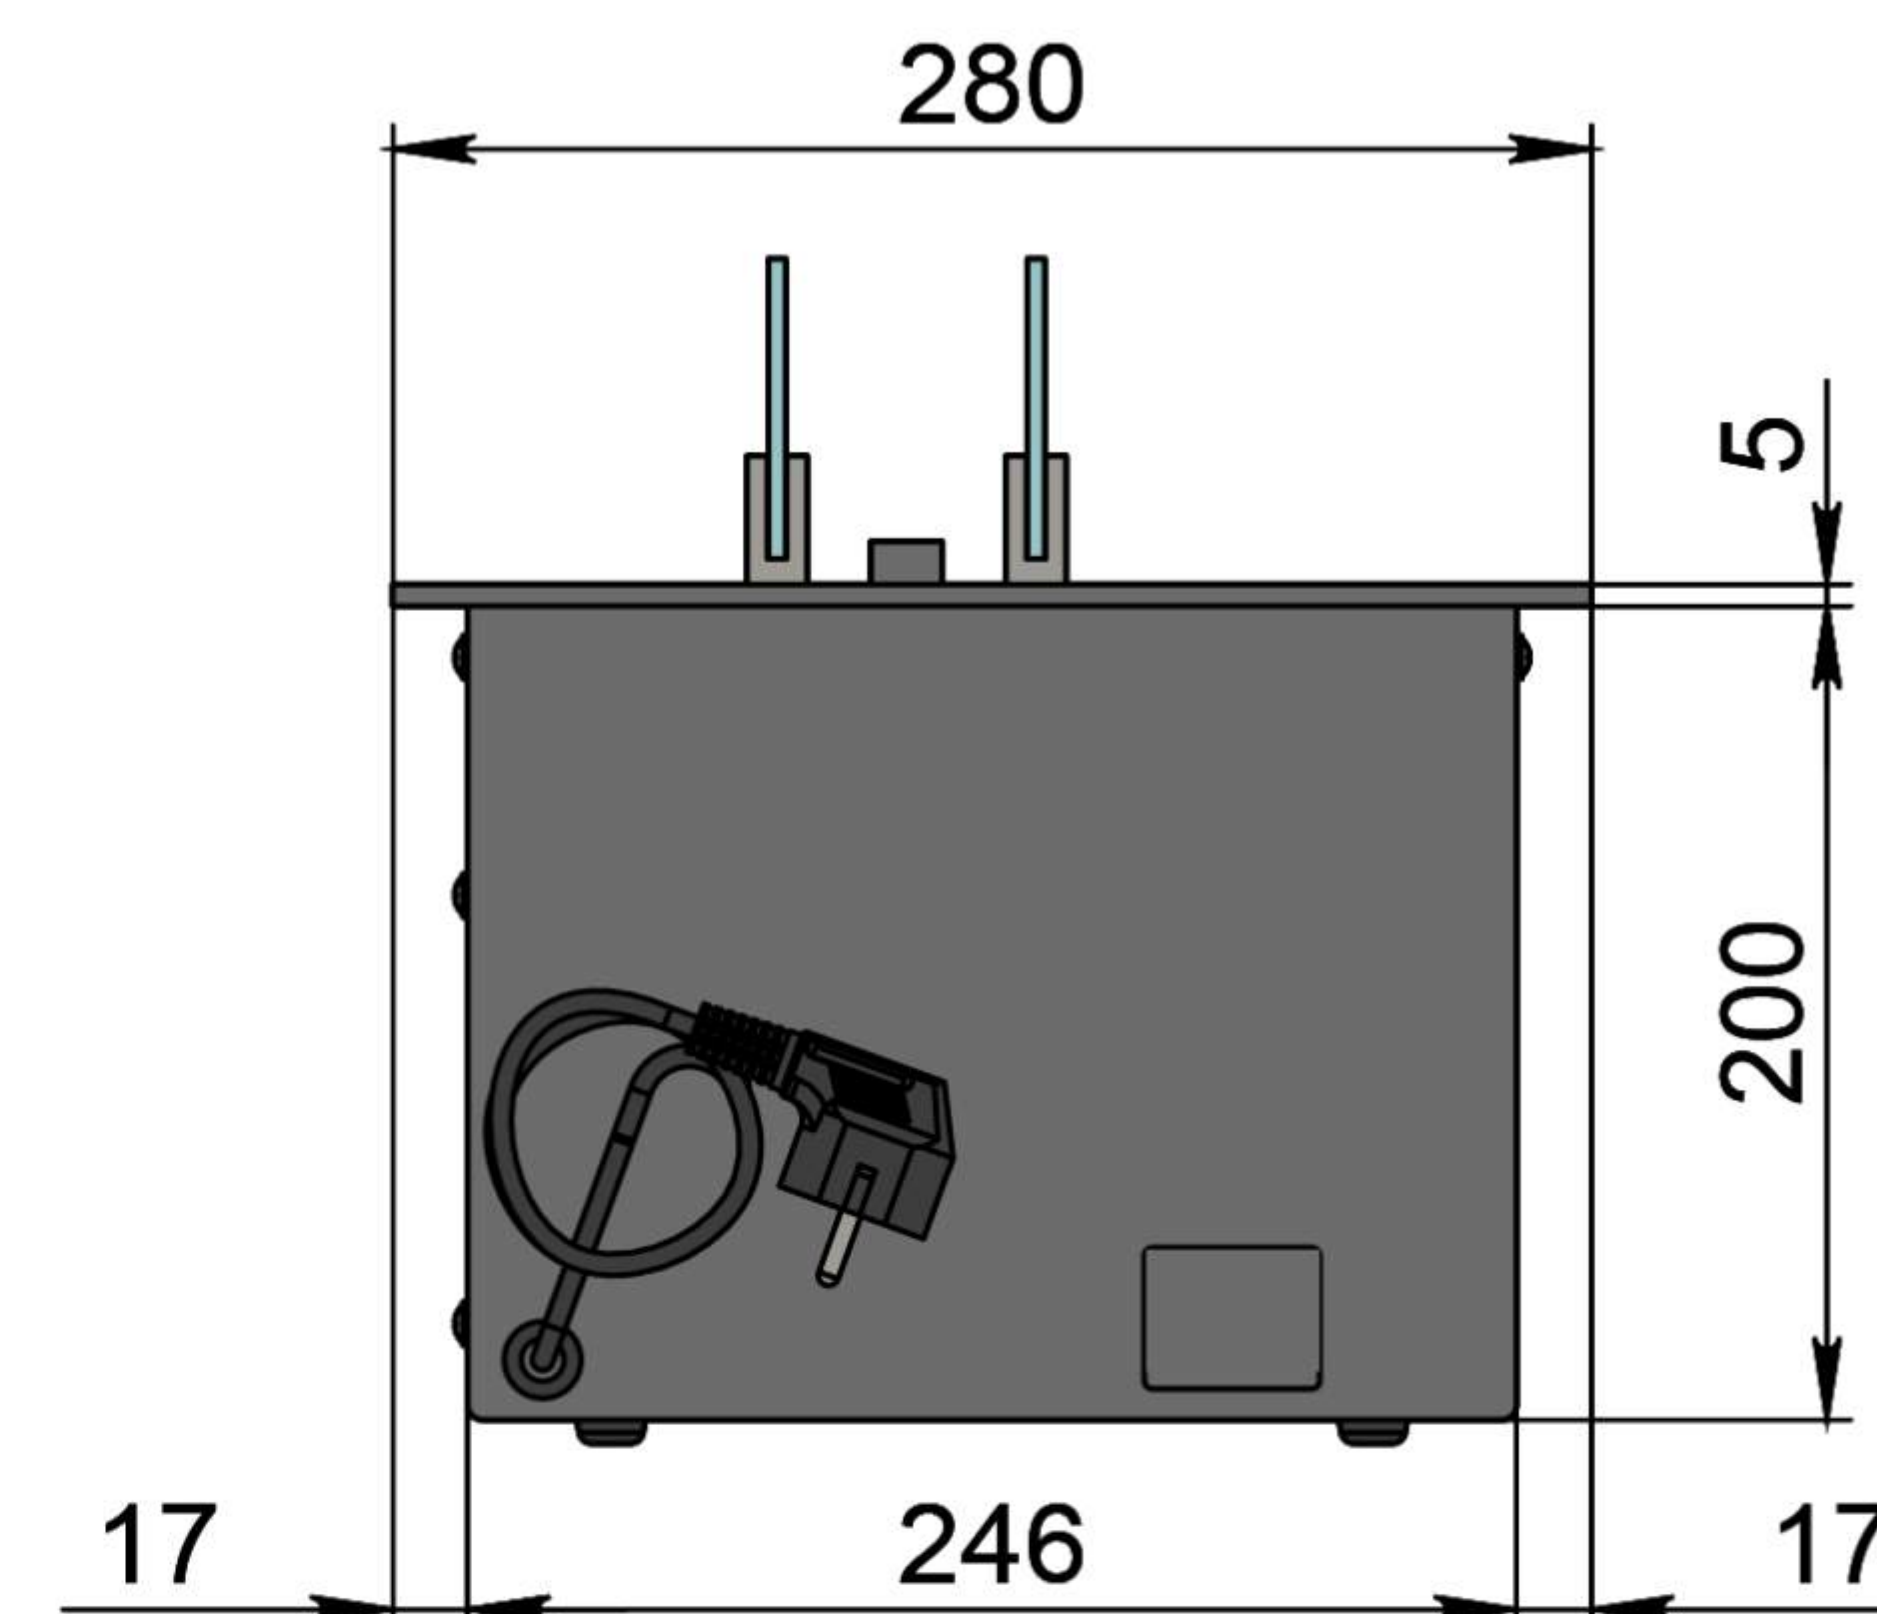

Вид сбоку

1. Лицевая панель.
2. Люк панели управления.
3. Люк заправки.
4. Воспламенитель.
5. Сопло (линия огня).
6. Металлический корпус.
7. Жаростойкое стекло.
8. Держатель стекла.
9. Кабель для подключения к электросети.
10. Автоматический выключатель.

Автоматический биокамин DALEX C2-70

Размеры	Автоматический биокамин DALEX C2-70								
	L700	L800	L900	L1000	L1100	L1200	L1300	L1400	L1500
L1, мм	700	800	900	1000	1100	1200	1300	1400	1500
L2, мм	666	766	866	966	1066	1166	1266	1366	1466
L3, мм	600	700	800	900	1000	1100	1200	1300	1400
L4, мм	660	760	860	960	1060	1160	1260	1360	1460