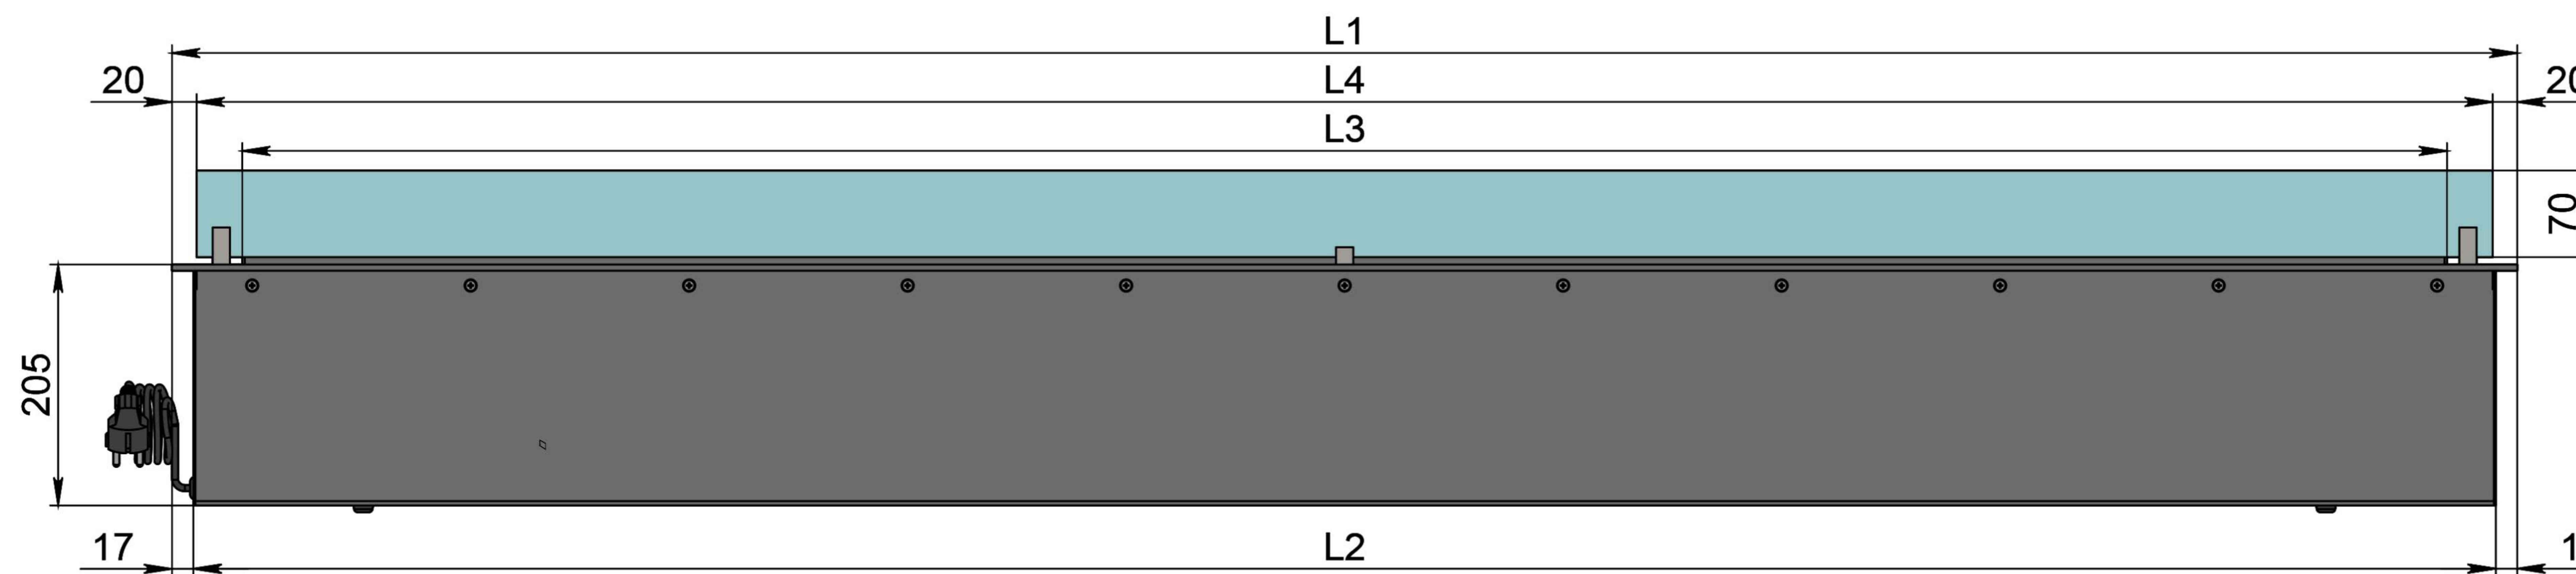

Размеры	Автоматический биокамин DALEX C2-70	
	L300	L400
L1, мм	300	400
L2, мм	266	366
L3, мм	200	300
L4, мм	260	360

1. Лицевая панель.
2. Кнопка включения/выключения.
3. Люк заправки.
4. Воспламенитель.
5. Сопло (линия огня).

Автоматический биокамин DALEX C2-70

Размеры	Автоматический биокамин DALEX C2-70								
	L700	L800	L900	L1000	L1100	L1200	L1300	L1400	L1500
L1, мм	700	800	900	1000	1100	1200	1300	1400	1500
L2, мм	666	766	866	966	1066	1166	1266	1366	1466
L3, мм	600	700	800	900	1000	1100	1200	1300	1400
L4, мм	660	760	860	960	1060	1160	1260	1360	1460

Вид спереди

Вид сбоку

Вид сверху

Размеры	Автоматический биокамин DALEX C2-70				
	L1600	L1700	L1800	L1900	L2000
L1, мм	1600	1700	1800	1900	2000
L2, мм	1566	1666	1766	1866	1966
L3, мм	1500	1600	1700	1800	1900
L4, мм	1560	1660	1760	1860	1960

Вид спереди

Вид сбоку

Вид сверху

Автоматический биокамин DALEX C2-70

Размеры	Автоматический биокамин DALEX C2-70									
	L2100	L2200	L2300	L2400	L2500	L2600	L2700	L2800	L2900	L3000
L1, мм	2100	2200	2300	2400	2500	2600	2700	2800	2900	3000
L2, мм	2066	2166	2266	2366	2466	2566	2666	2766	2866	2966
L3, мм	2000	2100	2200	2300	2400	2500	2600	2700	2800	2900
L4, мм	1030	1080	1130	1180	1230	1280	1330	1380	1430	1480