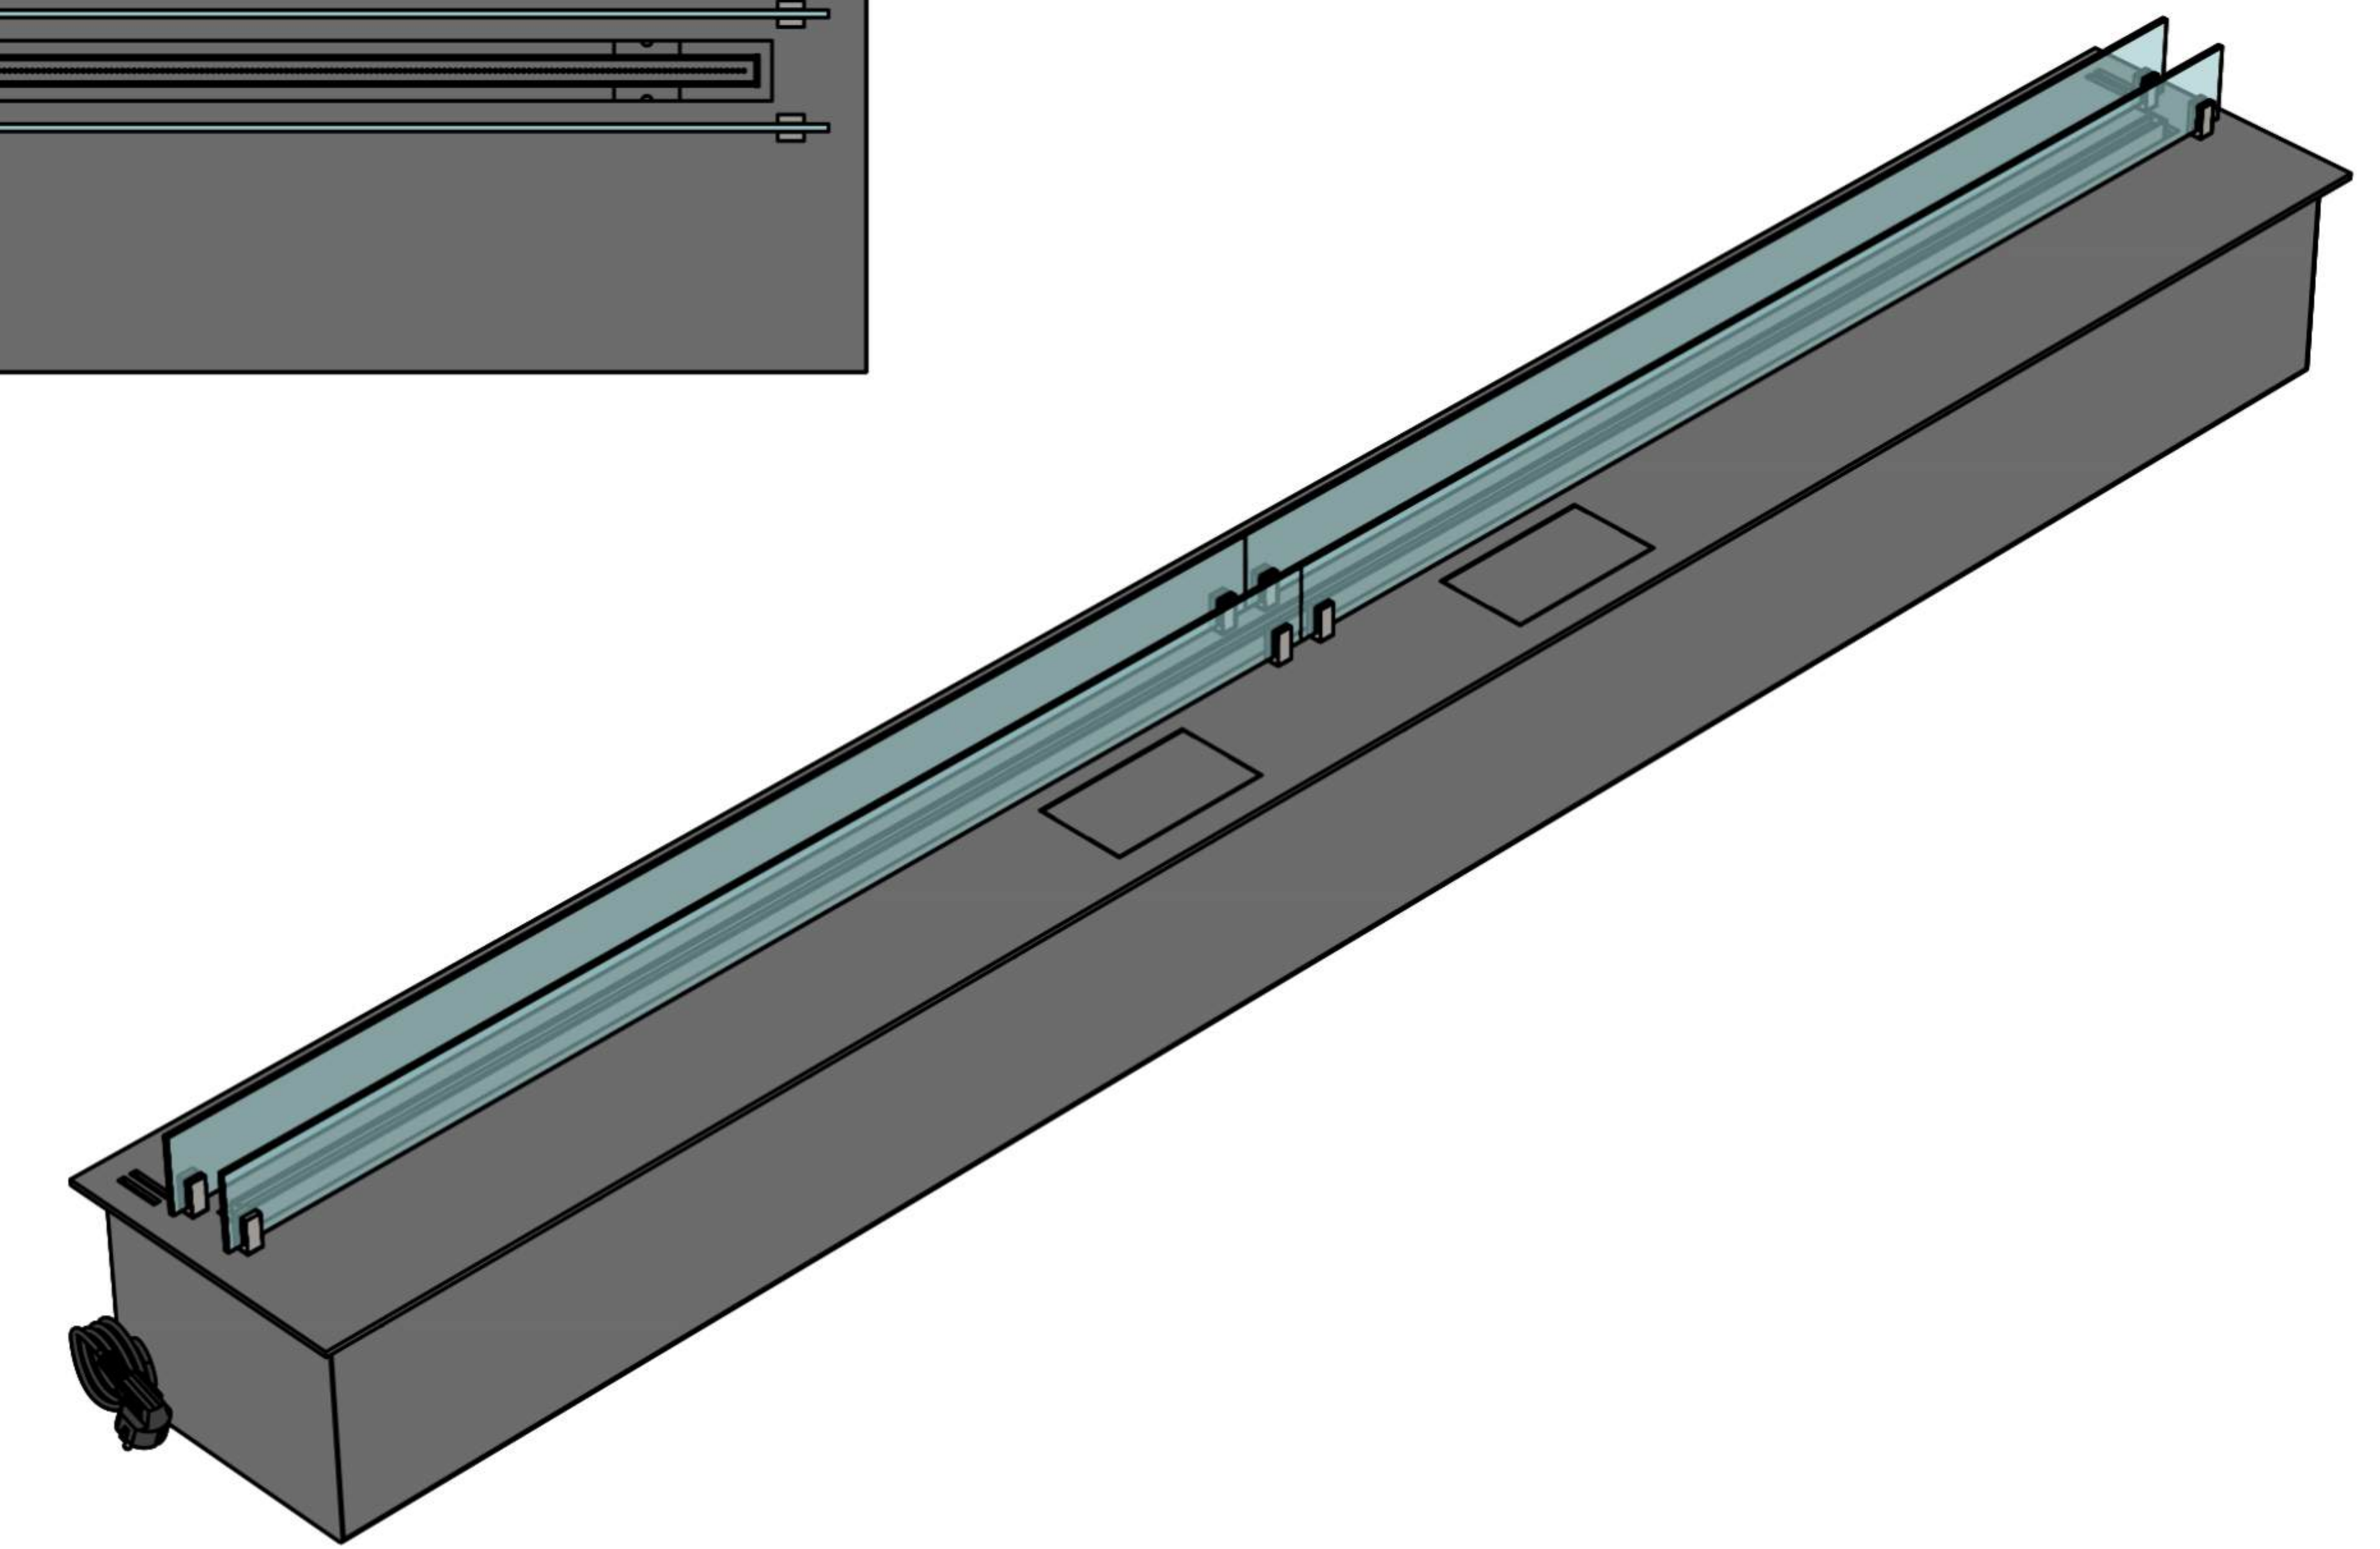

- 6. Металлический корпус.
- 7. Жаростойкое стекло.
- 8. Держатель стекла.
- 9. Кабель для подключения к электросети.
- 10. Автоматический выключатель.

Размеры	Автоматический биокамин DALEX C2-70	
	L500	L600
L1, мм	500	600
L2, мм	466	566
L3, мм	400	500
L4, мм	460	560

Автоматический биокамин DALEX C2-70

Размеры	Автоматический биокамин DALEX C2-70								
	L700	L800	L900	L1000	L1100	L1200	L1300	L1400	L1500
L1, мм	700	800	900	1000	1100	1200	1300	1400	1500
L2, мм	666	766	866	966	1066	1166	1266	1366	1466
L3, мм	600	700	800	900	1000	1100	1200	1300	1400
L4, мм	660	760	860	960	1060	1160	1260	1360	1460

Вид спереди

Вид сбоку

Вид сверху

Размеры	Автоматический биокамин DALEX C2-70				
	L1600	L1700	L1800	L1900	L2000
L1, мм	1600	1700	1800	1900	2000
L2, мм	1566	1666	1766	1866	1966
L3, мм	1500	1600	1700	1800	1900
L4, мм	1560	1660	1760	1860	1960

Вид спереди

Вид сбоку

Вид сверху

Автоматический биокамин DALEX C2-70

Размеры	Автоматический биокамин DALEX C2-70									
	L2100	L2200	L2300	L2400	L2500	L2600	L2700	L2800	L2900	L3000
L1, мм	2100	2200	2300	2400	2500	2600	2700	2800	2900	3000
L2, мм	2066	2166	2266	2366	2466	2566	2666	2766	2866	2966
L3, мм	2000	2100	2200	2300	2400	2500	2600	2700	2800	2900
L4, мм	1030	1080	1130	1180	1230	1280	1330	1380	1430	1480