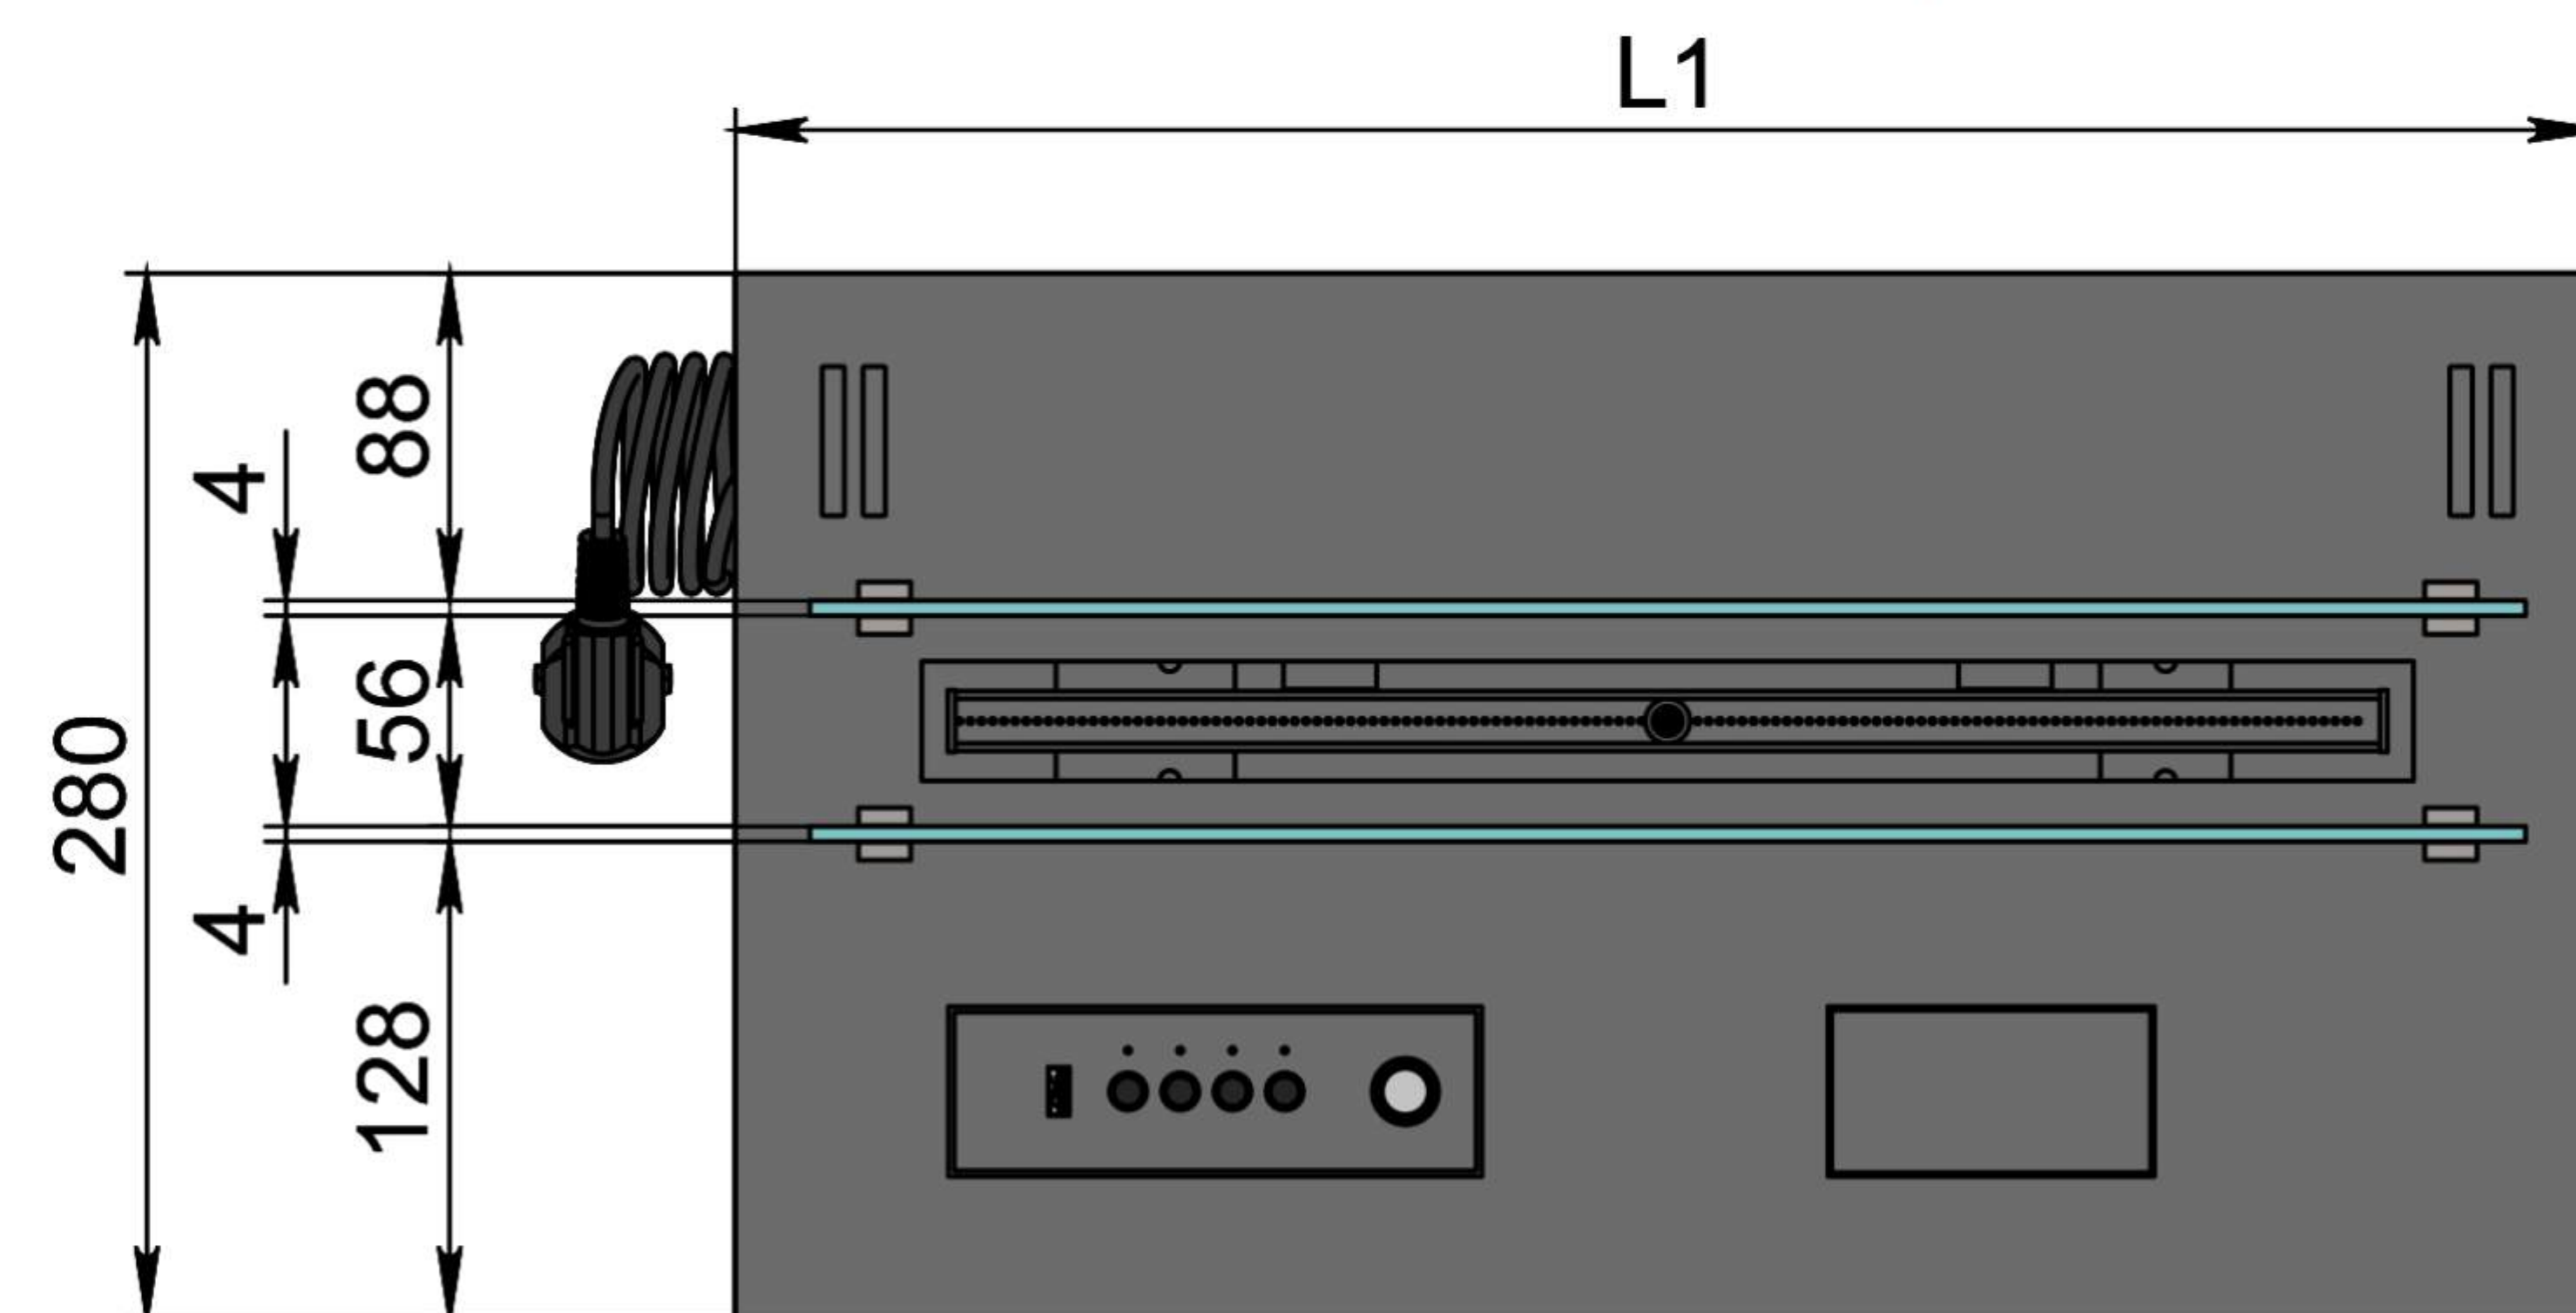

Вид сверху

1. Лицевая панель.
2. Панель управления.
3. Люк заправки.
4. Воспламенитель.
5. Сопло (линия огня).

6. Металлический корпус.
7. Жаростойкое стекло.
8. Держатель стекла.
9. Кабель для подключения к электросети.
10. Автоматический выключатель.

Размеры	Автоматический биокамин DALEX C2-70	
	L500	L600
L1, мм	500	600
L2, мм	466	566
L3, мм	400	500
L4, мм	460	560