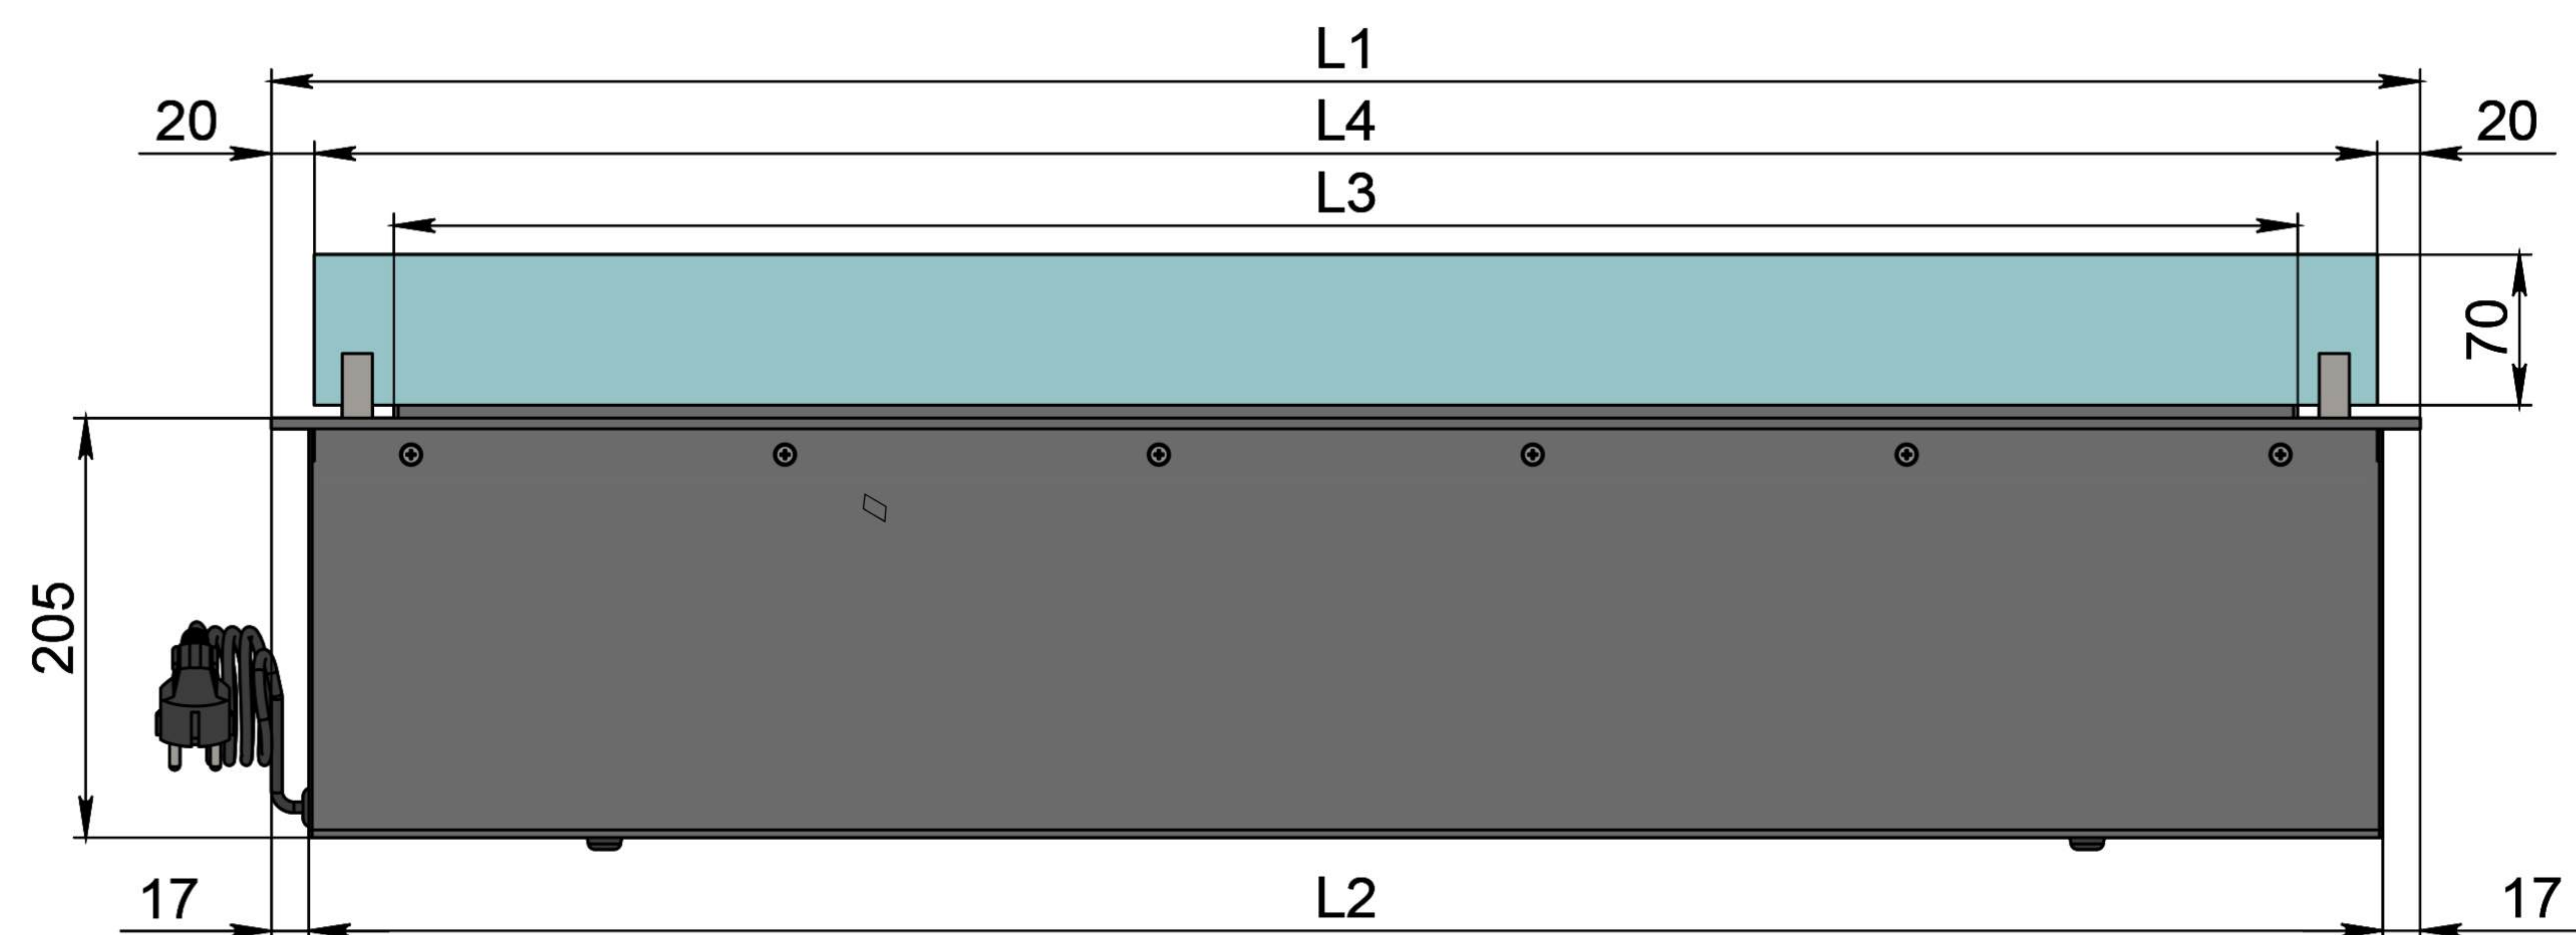

Вид спереди