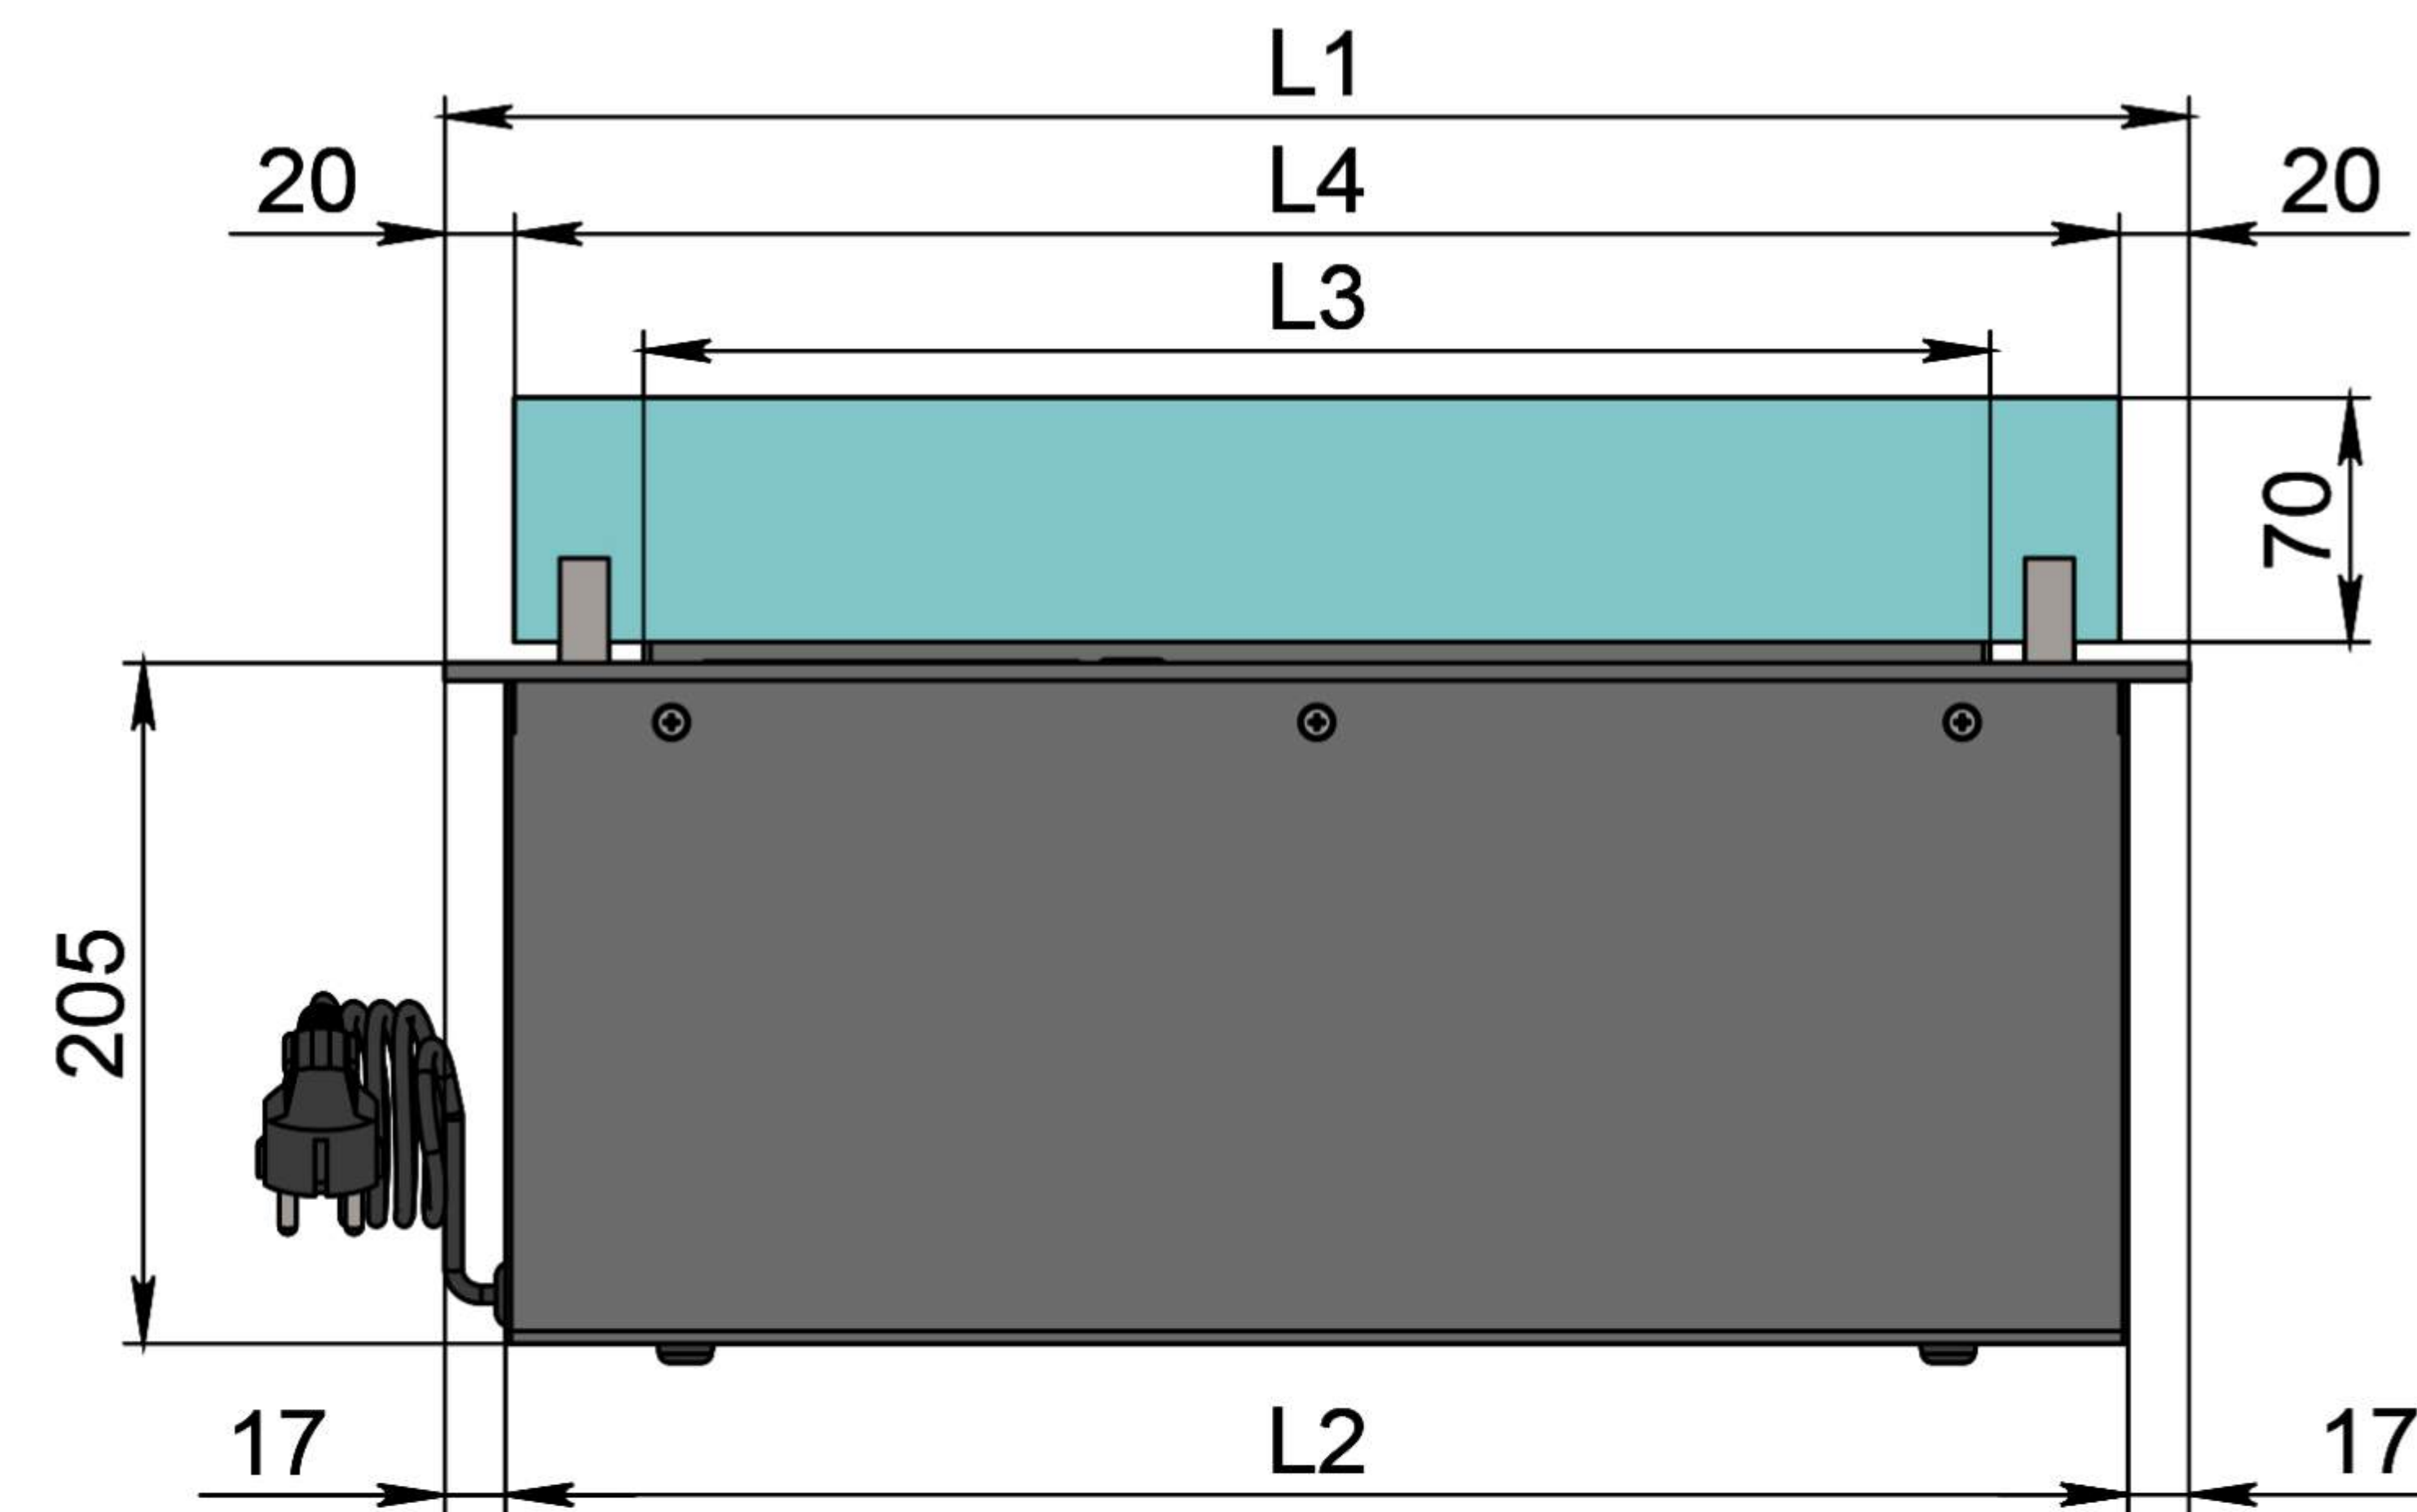

Размеры	Автоматический биокамин DALEX C2-70	
	L300	L400
L1, мм	300	400
L2, мм	266	366
L3, мм	200	300
L4, мм	260	360

1. Лицевая панель.
2. Кнопка включения/выключения.
3. Люк заправки.
4. Воспламенитель.
5. Сопло (линия огня).

6. Металлический корпус.
7. Жаростойкое стекло.
8. Держатель стекла.
9. Кабель для подключения к электросети.
10. Автоматический выключатель.

Вид спереди

Вид сбоку

Вид сверху

- 1. Лицевая панель.
- 2. Панель управления.
- 3. Люк заправки.
- 4. Воспламенитель.
- 5. Сопло (линия огня).

- 6. Металлический корпус.
- 7. Жаростойкое стекло.
- 8. Держатель стекла.
- 9. Кабель для подключения к электросети.
- 10. Автоматический выключатель.

Размеры	Автоматический биокамин DALEX C2-70	
	L500	L600
L1, мм	500	600
L2, мм	466	566
L3, мм	400	500
L4, мм	460	560

Вид спереди

Вид сбоку

Вид сверху

Размеры	Автоматический биокамин DALEX C2-70				
	L1600	L1700	L1800	L1900	L2000
L1, мм	1600	1700	1800	1900	2000
L2, мм	1566	1666	1766	1866	1966
L3, мм	1500	1600	1700	1800	1900
L4, мм	1560	1660	1760	1860	1960