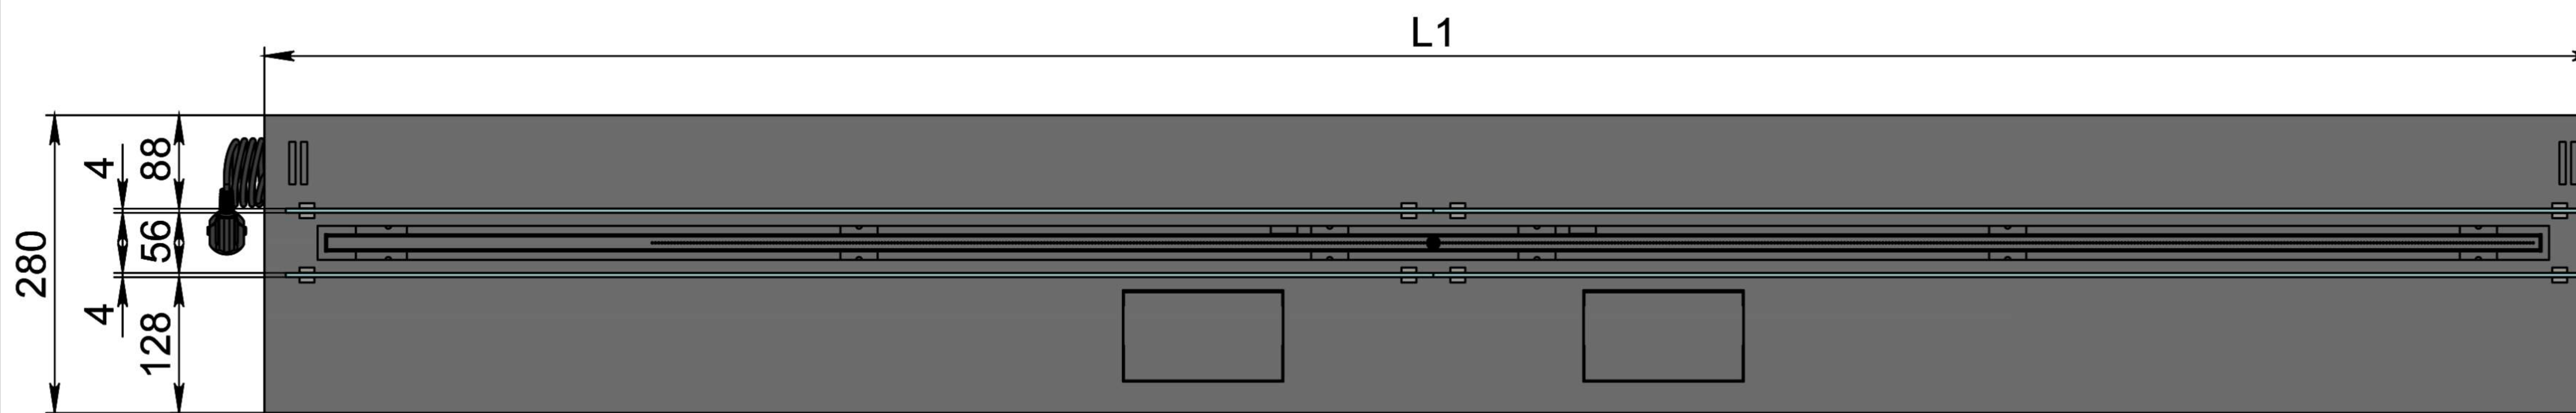

Размеры	Автоматический биокамин DALEX C2-70	
	L300	L400
L1, мм	300	400
L2, мм	266	366
L3, мм	200	300
L4, мм	260	360

1. Лицевая панель.
2. Кнопка включения/выключения.
3. Люк заправки.
4. Воспламенитель.
5. Сопло (линия огня).

Вид спереди

Вид сбоку

Вид сверху

Размеры	Автоматический биокамин DALEX C2-70				
	L1600	L1700	L1800	L1900	L2000
L1, мм	1600	1700	1800	1900	2000
L2, мм	1566	1666	1766	1866	1966
L3, мм	1500	1600	1700	1800	1900
L4, мм	1560	1660	1760	1860	1960

Вид спереди

Вид сбоку

Вид сверху

Автоматический биокамин DALEX C2-70

Размеры	Автоматический биокамин DALEX C2-70									
	L2100	L2200	L2300	L2400	L2500	L2600	L2700	L2800	L2900	L3000
L1, мм	2100	2200	2300	2400	2500	2600	2700	2800	2900	3000
L2, мм	2066	2166	2266	2366	2466	2566	2666	2766	2866	2966
L3, мм	2000	2100	2200	2300	2400	2500	2600	2700	2800	2900
L4, мм	1030	1080	1130	1180	1230	1280	1330	1380	1430	1480