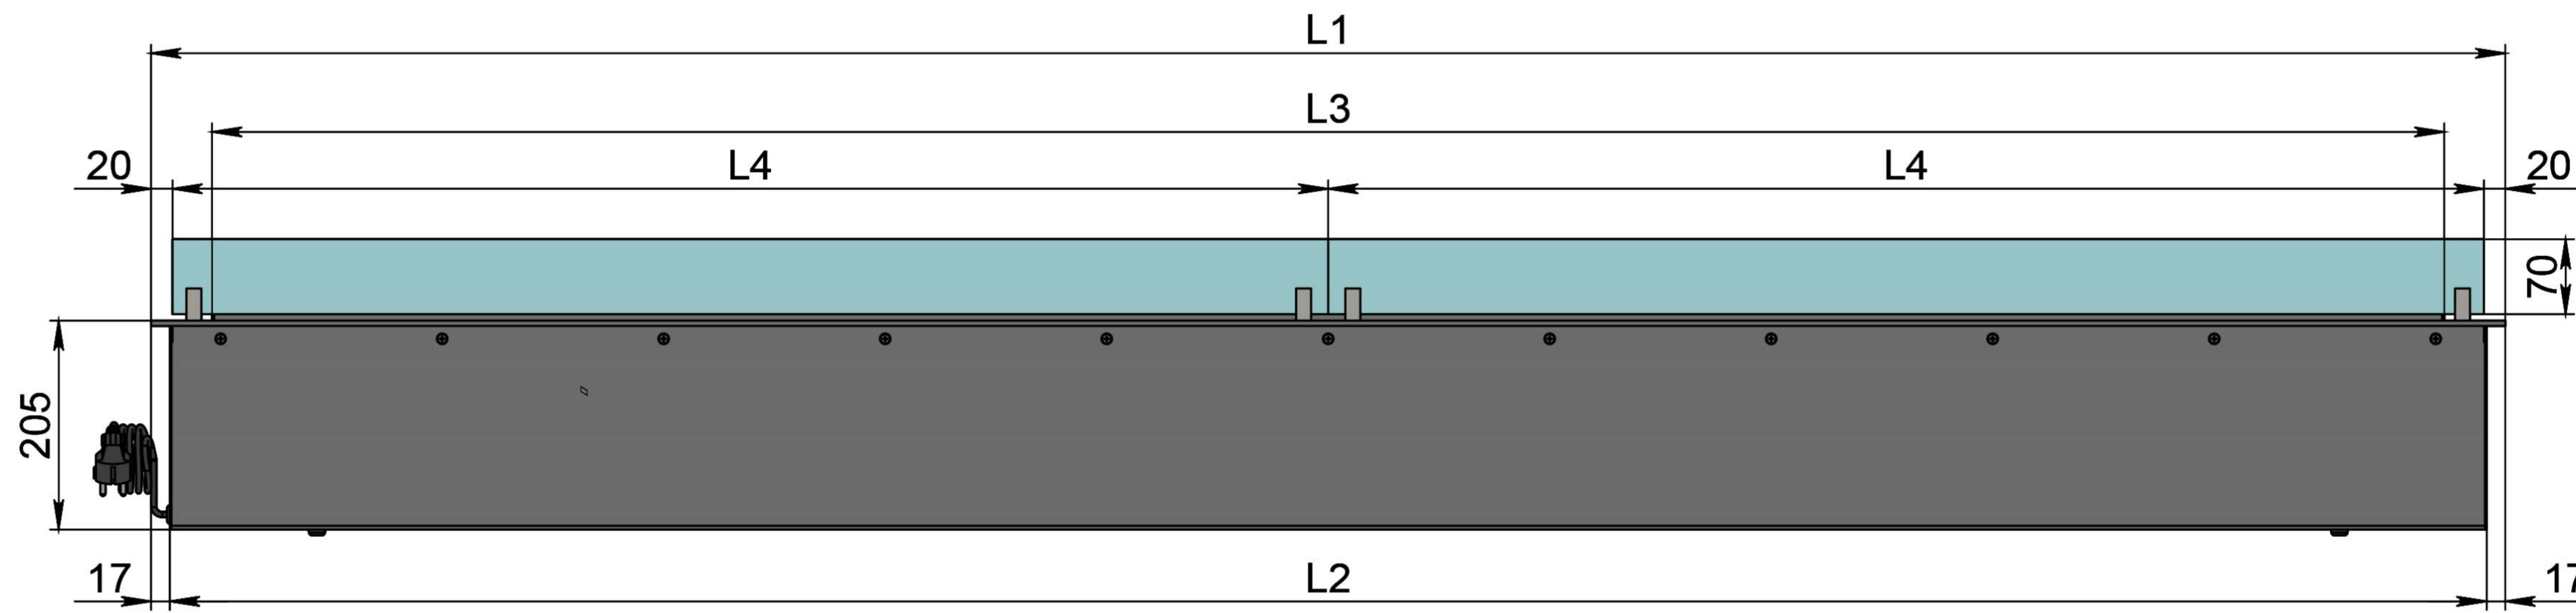

Размеры	Автоматический биокамин DALEX C2-70	
	L300	L400
L1, мм	300	400
L2, мм	266	366
L3, мм	200	300
L4, мм	260	360

1. Лицевая панель.
2. Кнопка включения/выключения.
3. Люк заправки.
4. Воспламенитель.
5. Сопло (линия огня).

Автоматический биокамин DALEX C2-70

Размеры	Автоматический биокамин DALEX C2-70								
	L700	L800	L900	L1000	L1100	L1200	L1300	L1400	L1500
L1, мм	700	800	900	1000	1100	1200	1300	1400	1500
L2, мм	666	766	866	966	1066	1166	1266	1366	1466
L3, мм	600	700	800	900	1000	1100	1200	1300	1400
L4, мм	660	760	860	960	1060	1160	1260	1360	1460

Вид спереди

Вид сбоку

Вид сверху

Размеры	Автоматический биокамин DALEX C2-70				
	L1600	L1700	L1800	L1900	L2000
L1, мм	1600	1700	1800	1900	2000
L2, мм	1566	1666	1766	1866	1966
L3, мм	1500	1600	1700	1800	1900
L4, мм	1560	1660	1760	1860	1960

Вид спереди

Вид сбоку

Вид сверху

Автоматический биокамин DALEX C2-70

Размеры	Автоматический биокамин DALEX C2-70									
	L2100	L2200	L2300	L2400	L2500	L2600	L2700	L2800	L2900	L3000
L1, мм	2100	2200	2300	2400	2500	2600	2700	2800	2900	3000
L2, мм	2066	2166	2266	2366	2466	2566	2666	2766	2866	2966
L3, мм	2000	2100	2200	2300	2400	2500	2600	2700	2800	2900
L4, мм	1030	1080	1130	1180	1230	1280	1330	1380	1430	1480