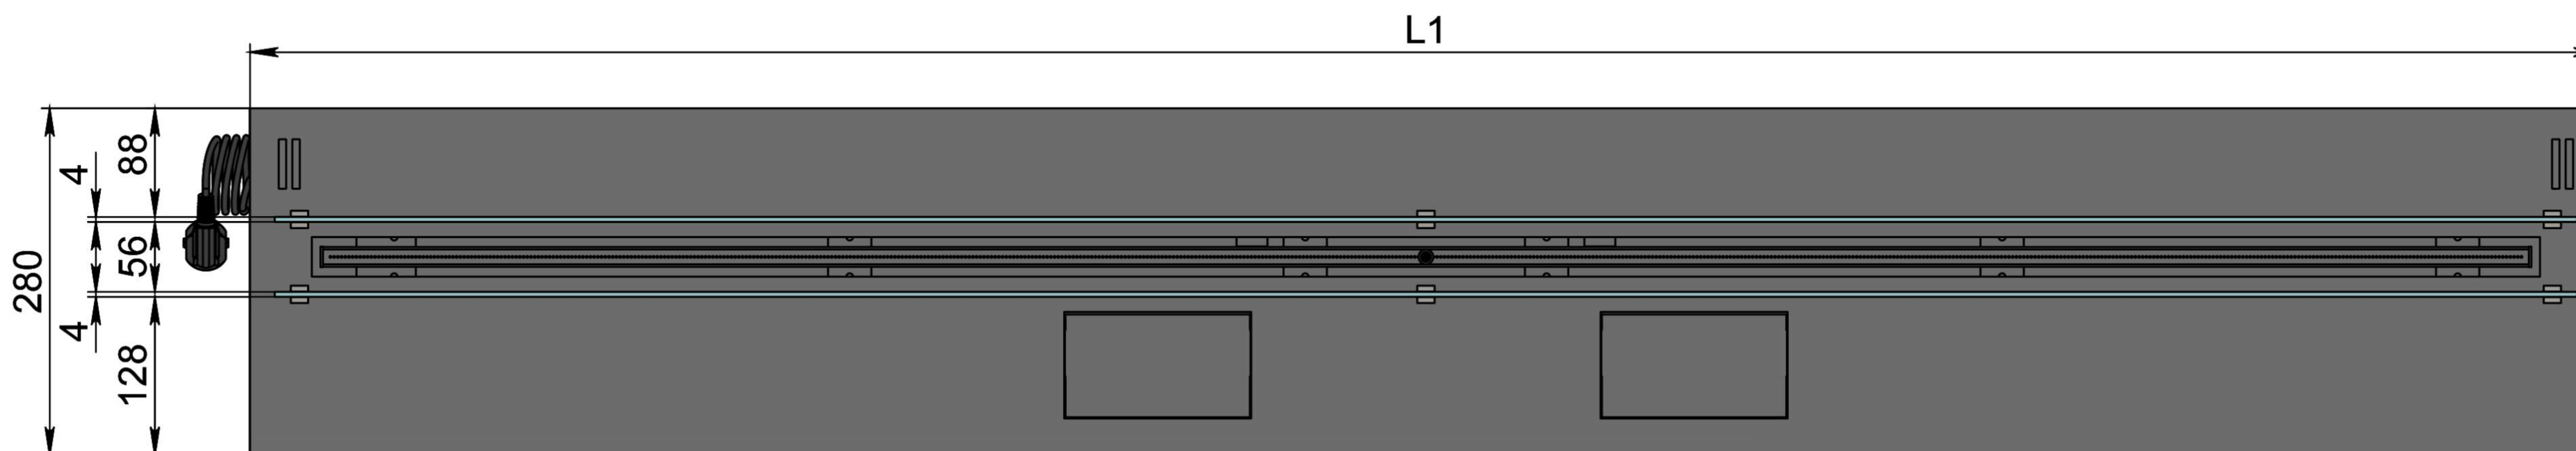

Размеры	Автоматический биокамин DALEX C2-70	
	L300	L400
L1, мм	300	400
L2, мм	266	366
L3, мм	200	300
L4, мм	260	360

1. Лицевая панель.
2. Кнопка включения/выключения.
3. Люк заправки.
4. Воспламенитель.
5. Сопло (линия огня).

Автоматический биокамин DALEX C2-70

Размеры	Автоматический биокамин DALEX C2-70								
	L700	L800	L900	L1000	L1100	L1200	L1300	L1400	L1500
L1, мм	700	800	900	1000	1100	1200	1300	1400	1500
L2, мм	666	766	866	966	1066	1166	1266	1366	1466
L3, мм	600	700	800	900	1000	1100	1200	1300	1400
L4, мм	660	760	860	960	1060	1160	1260	1360	1460

Вид спереди

Вид сбоку

Вид сверху

Размеры	Автоматический биокамин DALEX C2-70				
	L1600	L1700	L1800	L1900	L2000
L1, мм	1600	1700	1800	1900	2000
L2, мм	1566	1666	1766	1866	1966
L3, мм	1500	1600	1700	1800	1900
L4, мм	1560	1660	1760	1860	1960

Вид спереди

Вид сбоку

Вид сверху

Автоматический биокамин DALEX C2-70

Размеры	Автоматический биокамин DALEX C2-70									
	L2100	L2200	L2300	L2400	L2500	L2600	L2700	L2800	L2900	L3000
L1, мм	2100	2200	2300	2400	2500	2600	2700	2800	2900	3000
L2, мм	2066	2166	2266	2366	2466	2566	2666	2766	2866	2966
L3, мм	2000	2100	2200	2300	2400	2500	2600	2700	2800	2900
L4, мм	1030	1080	1130	1180	1230	1280	1330	1380	1430	1480