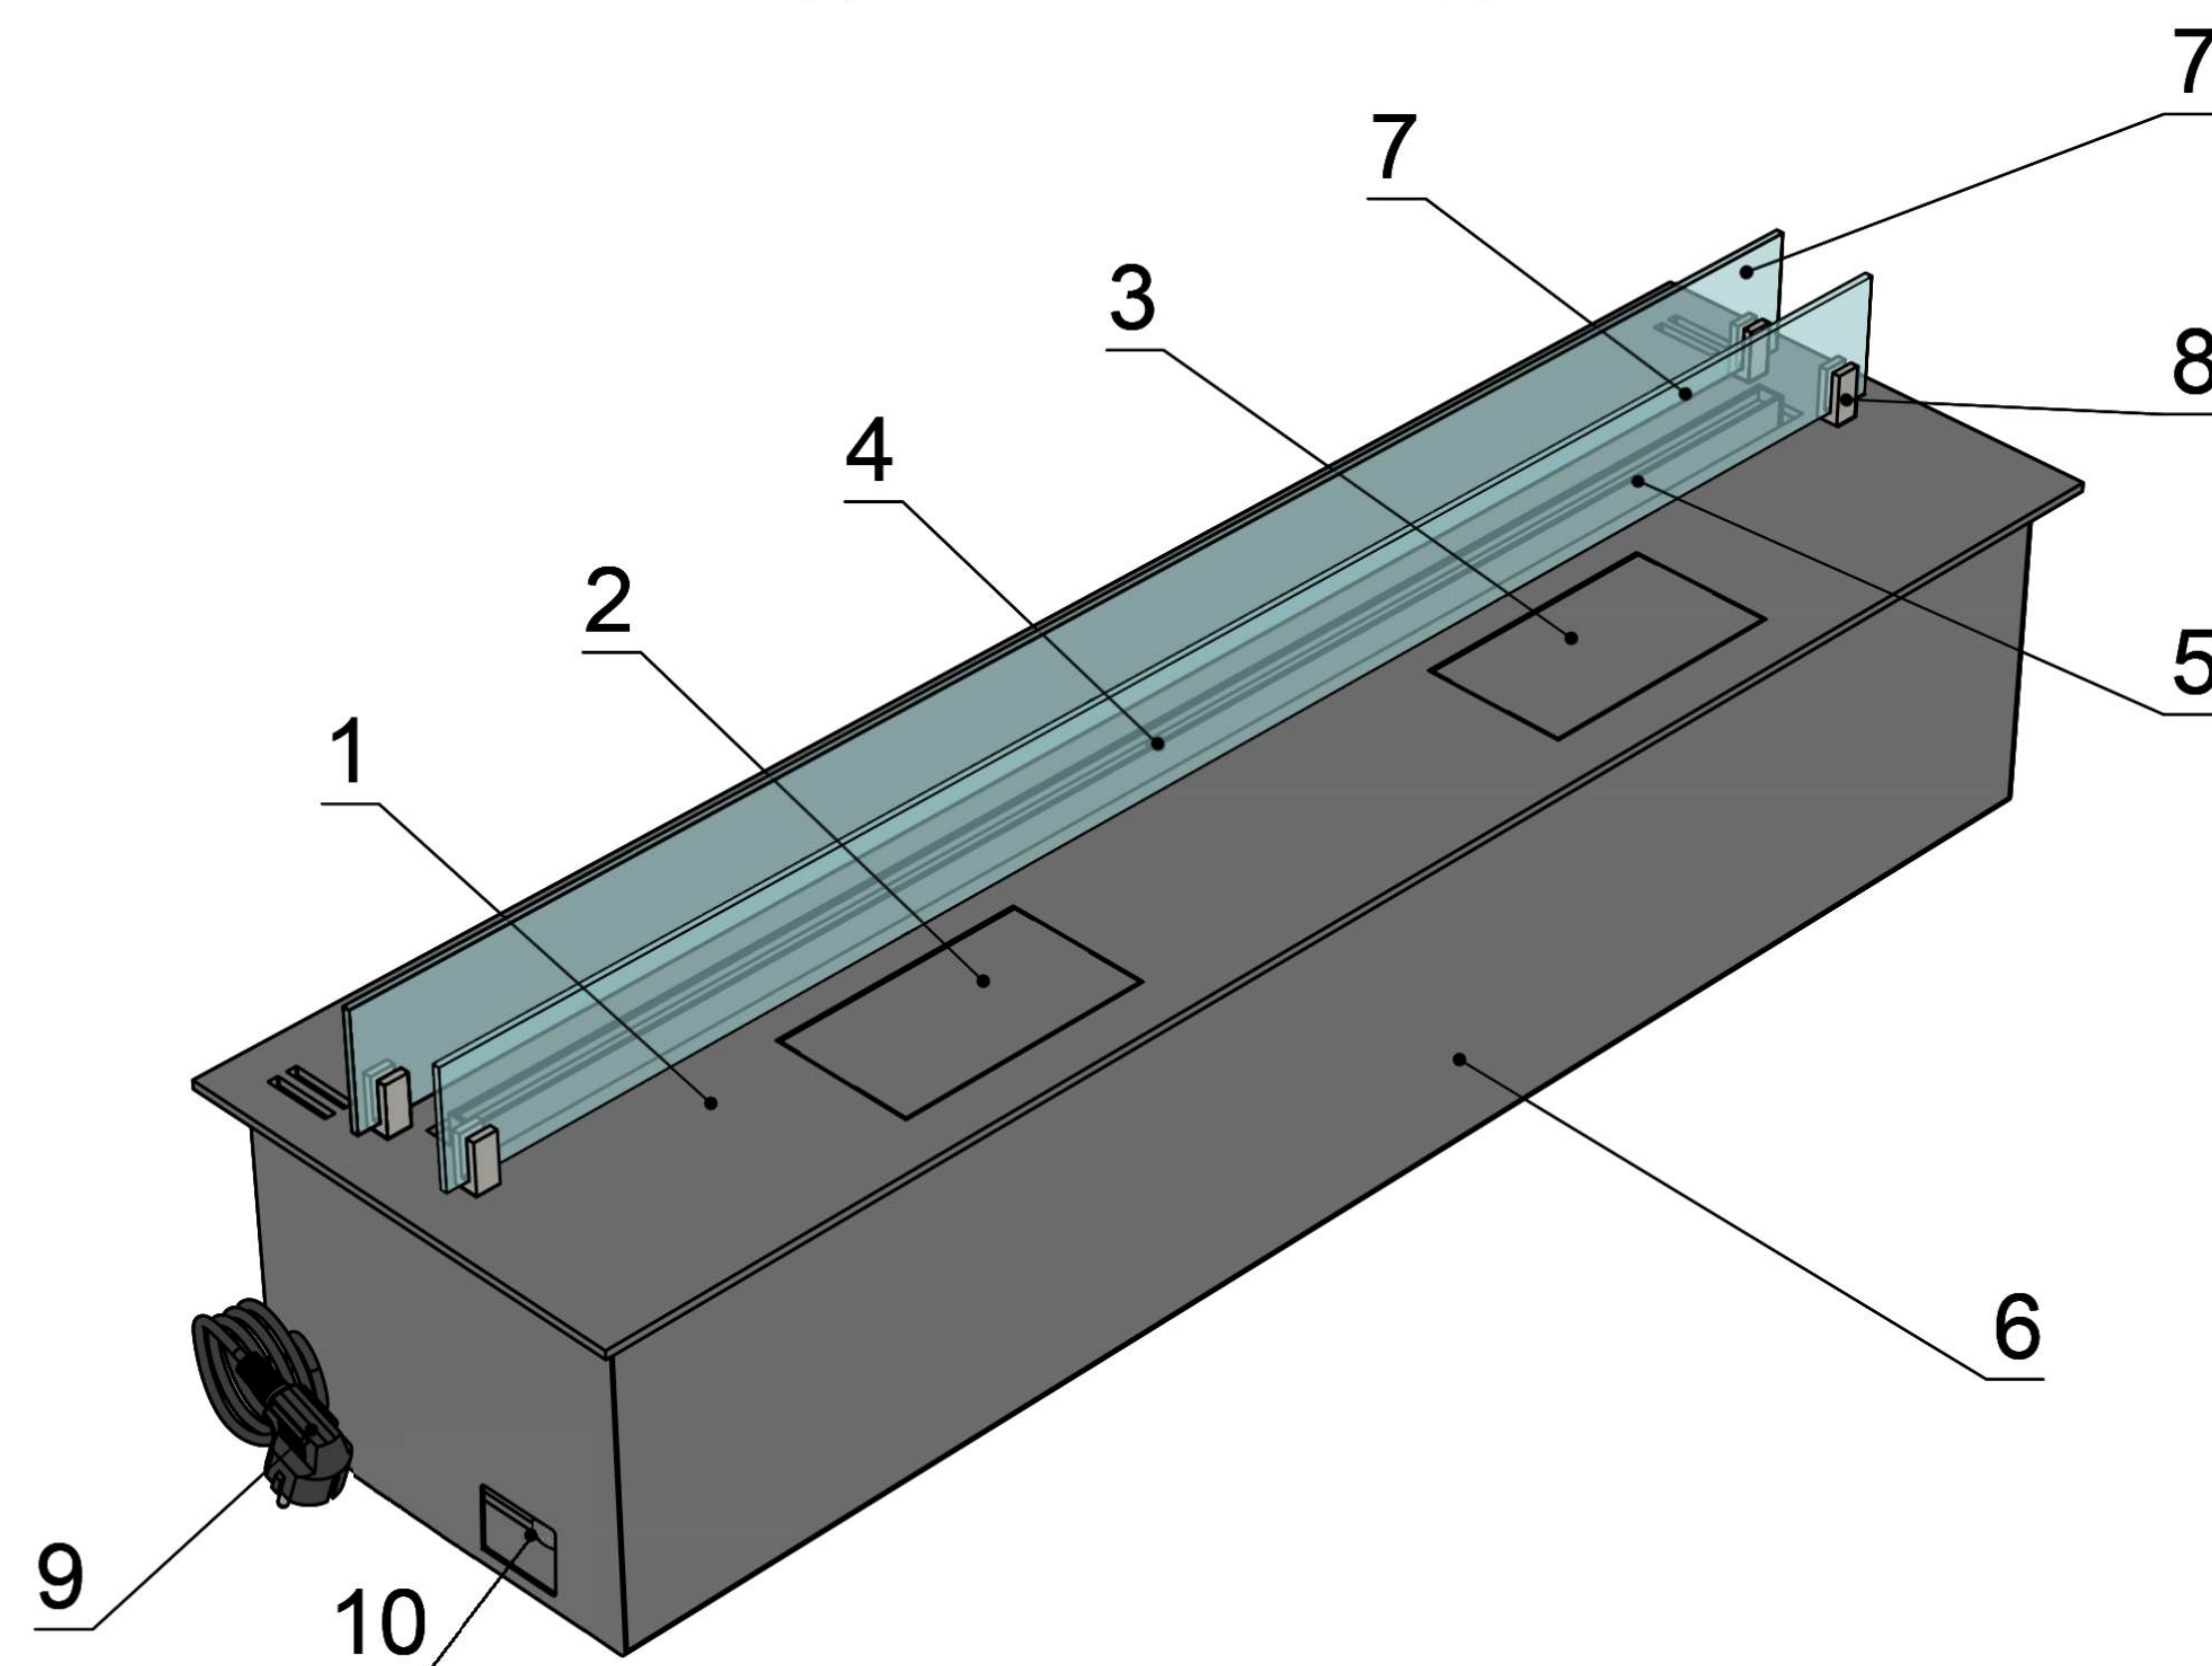

Размеры	Автоматический биокамин DALEX C2-70	
	L300	L400
L1, мм	300	400
L2, мм	266	366
L3, мм	200	300
L4, мм	260	360

1. Лицевая панель.
2. Кнопка включения/выключения.
3. Люк заправки.
4. Воспламенитель.
5. Сопло (линия огня).

- 6. Металлический корпус.
- 7. Жаростойкое стекло.
- 8. Держатель стекла.
- 9. Кабель для подключения к электросети.
- 10. Автоматический выключатель.

Размеры	Автоматический биокамин DALEX C2-70	
	L500	L600
L1, мм	500	600
L2, мм	466	566
L3, мм	400	500
L4, мм	460	560

Вид спереди

Вид сбоку

Вид сверху

- 1. Лицевая панель.
- 2. Люк панели управления.
- 3. Люк заправки.
- 4. Воспламенитель.
- 5. Сопло (линия огня).
- 6. Металлический корпус.
- 7. Жаростойкое стекло.
- 8. Держатель стекла.
- 9. Кабель для подключения к электросети.
- 10. Автоматический выключатель.