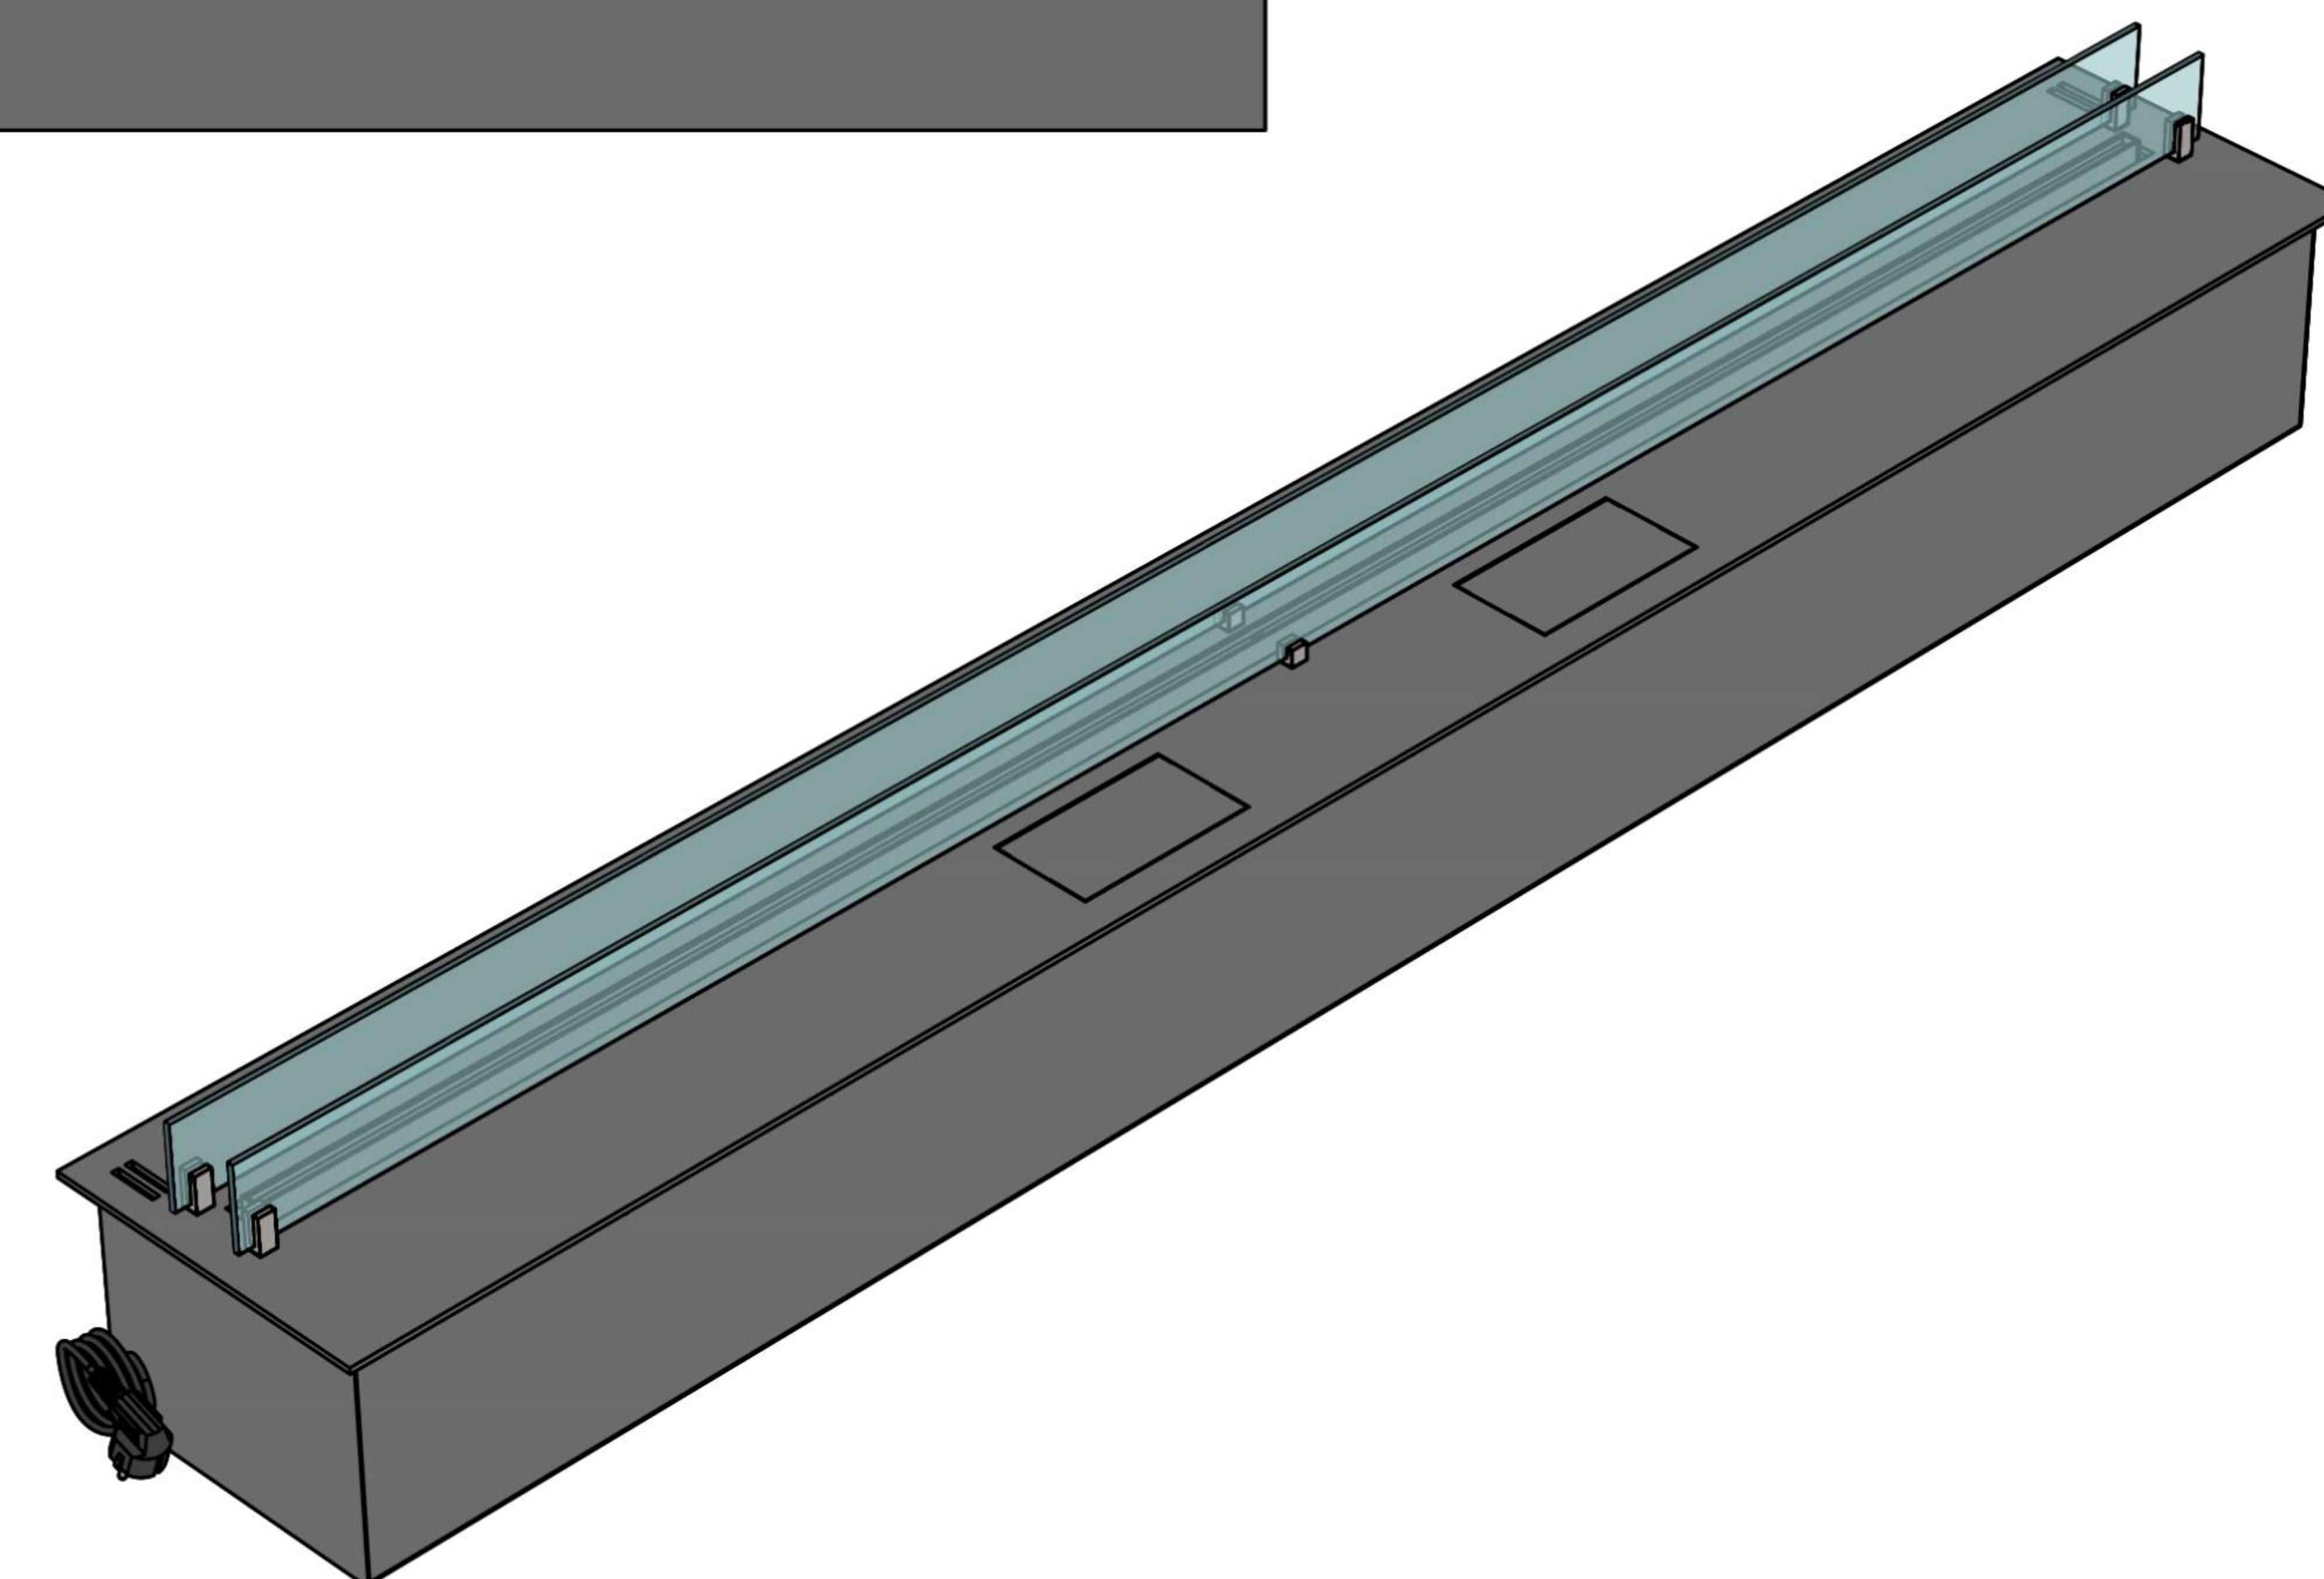

Размеры	Автоматический биокамин DALEX C2-70	
	L300	L400
L1, мм	300	400
L2, мм	266	366
L3, мм	200	300
L4, мм	260	360

1. Лицевая панель.
2. Кнопка включения/выключения.
3. Люк заправки.
4. Воспламенитель.
5. Сопло (линия огня).

- 6. Металлический корпус.
- 7. Жаростойкое стекло.
- 8. Держатель стекла.
- 9. Кабель для подключения к электросети.
- 10. Автоматический выключатель.

Размеры	Автоматический биокамин DALEX C2-70	
	L500	L600
L1, мм	500	600
L2, мм	466	566
L3, мм	400	500
L4, мм	460	560

Автоматический биокамин DALEX C2-70

Размеры	Автоматический биокамин DALEX C2-70								
	L700	L800	L900	L1000	L1100	L1200	L1300	L1400	L1500
L1, мм	700	800	900	1000	1100	1200	1300	1400	1500
L2, мм	666	766	866	966	1066	1166	1266	1366	1466
L3, мм	600	700	800	900	1000	1100	1200	1300	1400
L4, мм	660	760	860	960	1060	1160	1260	1360	1460

Вид спереди

Вид сбоку

Вид сверху

Размеры	Автоматический биокамин DALEX C2-70				
	L1600	L1700	L1800	L1900	L2000
L1, мм	1600	1700	1800	1900	2000
L2, мм	1566	1666	1766	1866	1966
L3, мм	1500	1600	1700	1800	1900
L4, мм	1560	1660	1760	1860	1960