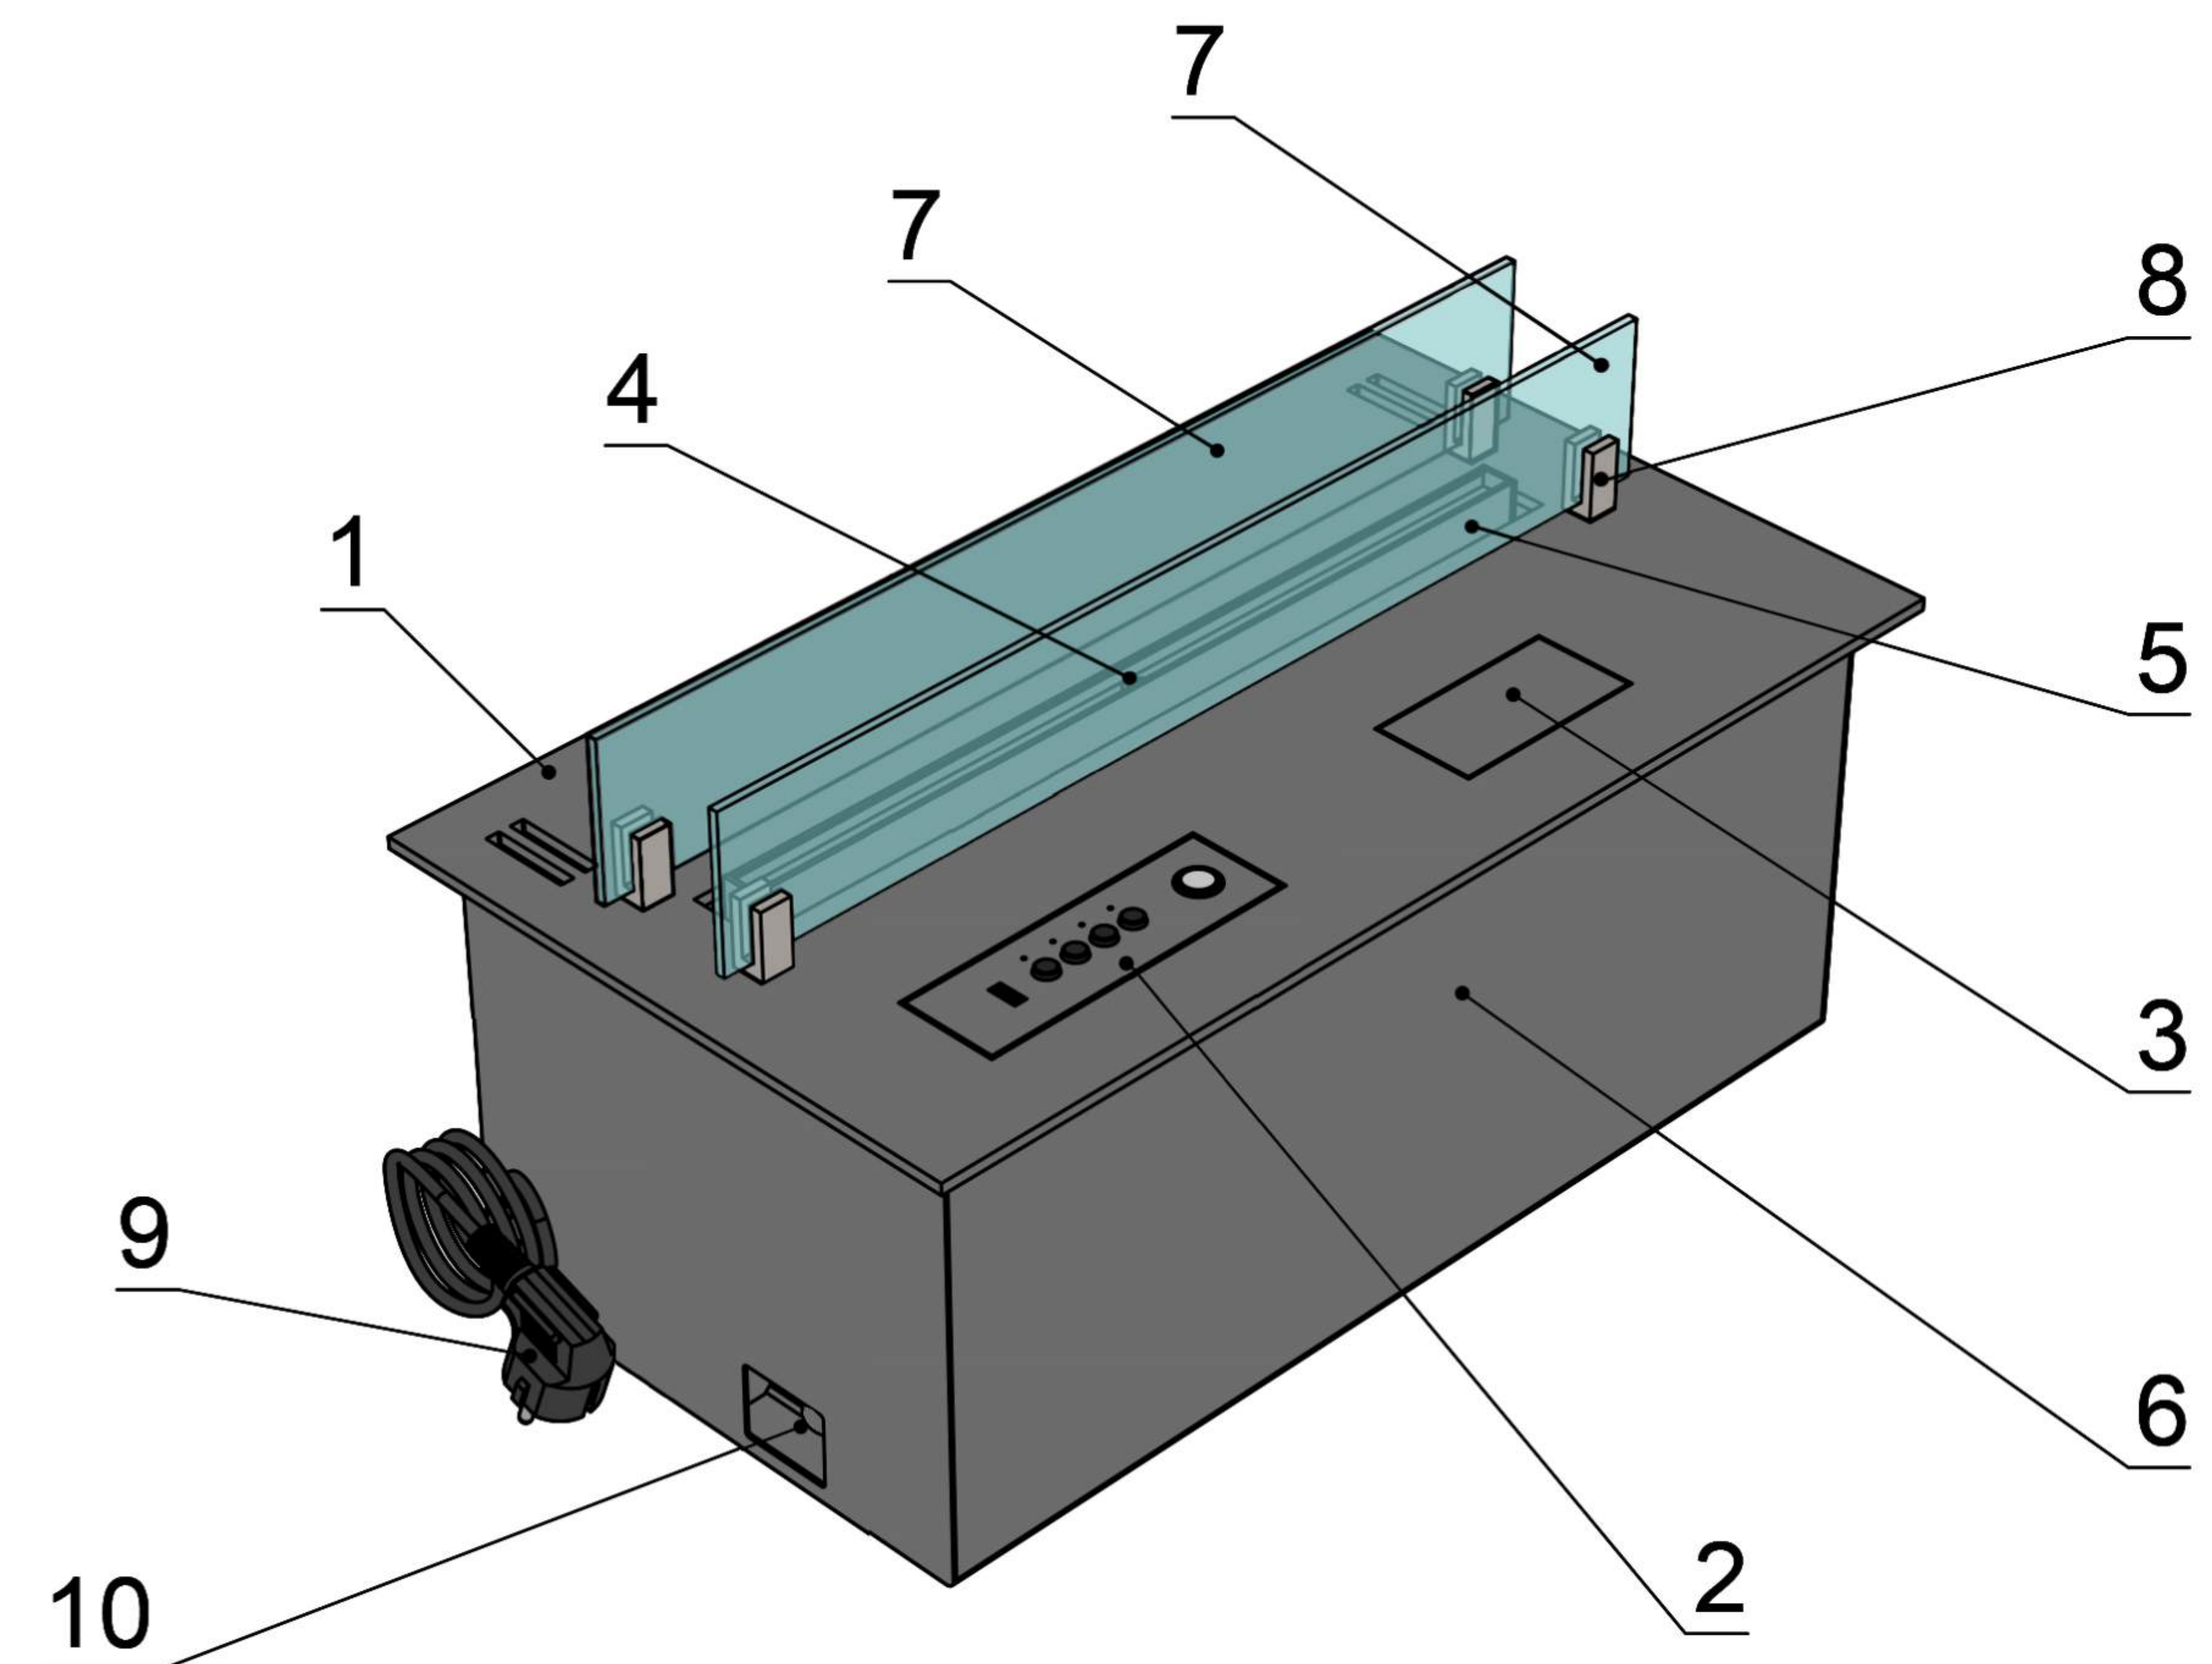

Размеры	Автоматический биокамин DALEX C2-70	
	L300	L400
L1, мм	300	400
L2, мм	266	366
L3, мм	200	300
L4, мм	260	360

1. Лицевая панель.
2. Кнопка включения/выключения.
3. Люк заправки.
4. Воспламенитель.
5. Сопло (линия огня).

6. Металлический корпус.
7. Жаростойкое стекло.
8. Держатель стекла.
9. Кабель для подключения к электросети.
10. Автоматический выключатель.

Вид спереди

Вид сбоку

Вид сверху

- 1. Лицевая панель.
- 2. Панель управления.
- 3. Люк заправки.
- 4. Воспламенитель.
- 5. Сопло (линия огня).

- 6. Металлический корпус.
- 7. Жаростойкое стекло.
- 8. Держатель стекла.
- 9. Кабель для подключения к электросети.
- 10. Автоматический выключатель.

Размеры	Автоматический биокамин DALEX C2-70	
	L500	L600
L1, мм	500	600
L2, мм	466	566
L3, мм	400	500
L4, мм	460	560

Вид спереди

Вид сбоку

Вид сверху

- 1. Лицевая панель.
- 2. Люк панели управления.
- 3. Люк заправки.
- 4. Воспламенитель.
- 5. Сопло (линия огня).
- 6. Металлический корпус.
- 7. Жаростойкое стекло.
- 8. Держатель стекла.
- 9. Кабель для подключения к электросети.
- 10. Автоматический выключатель.