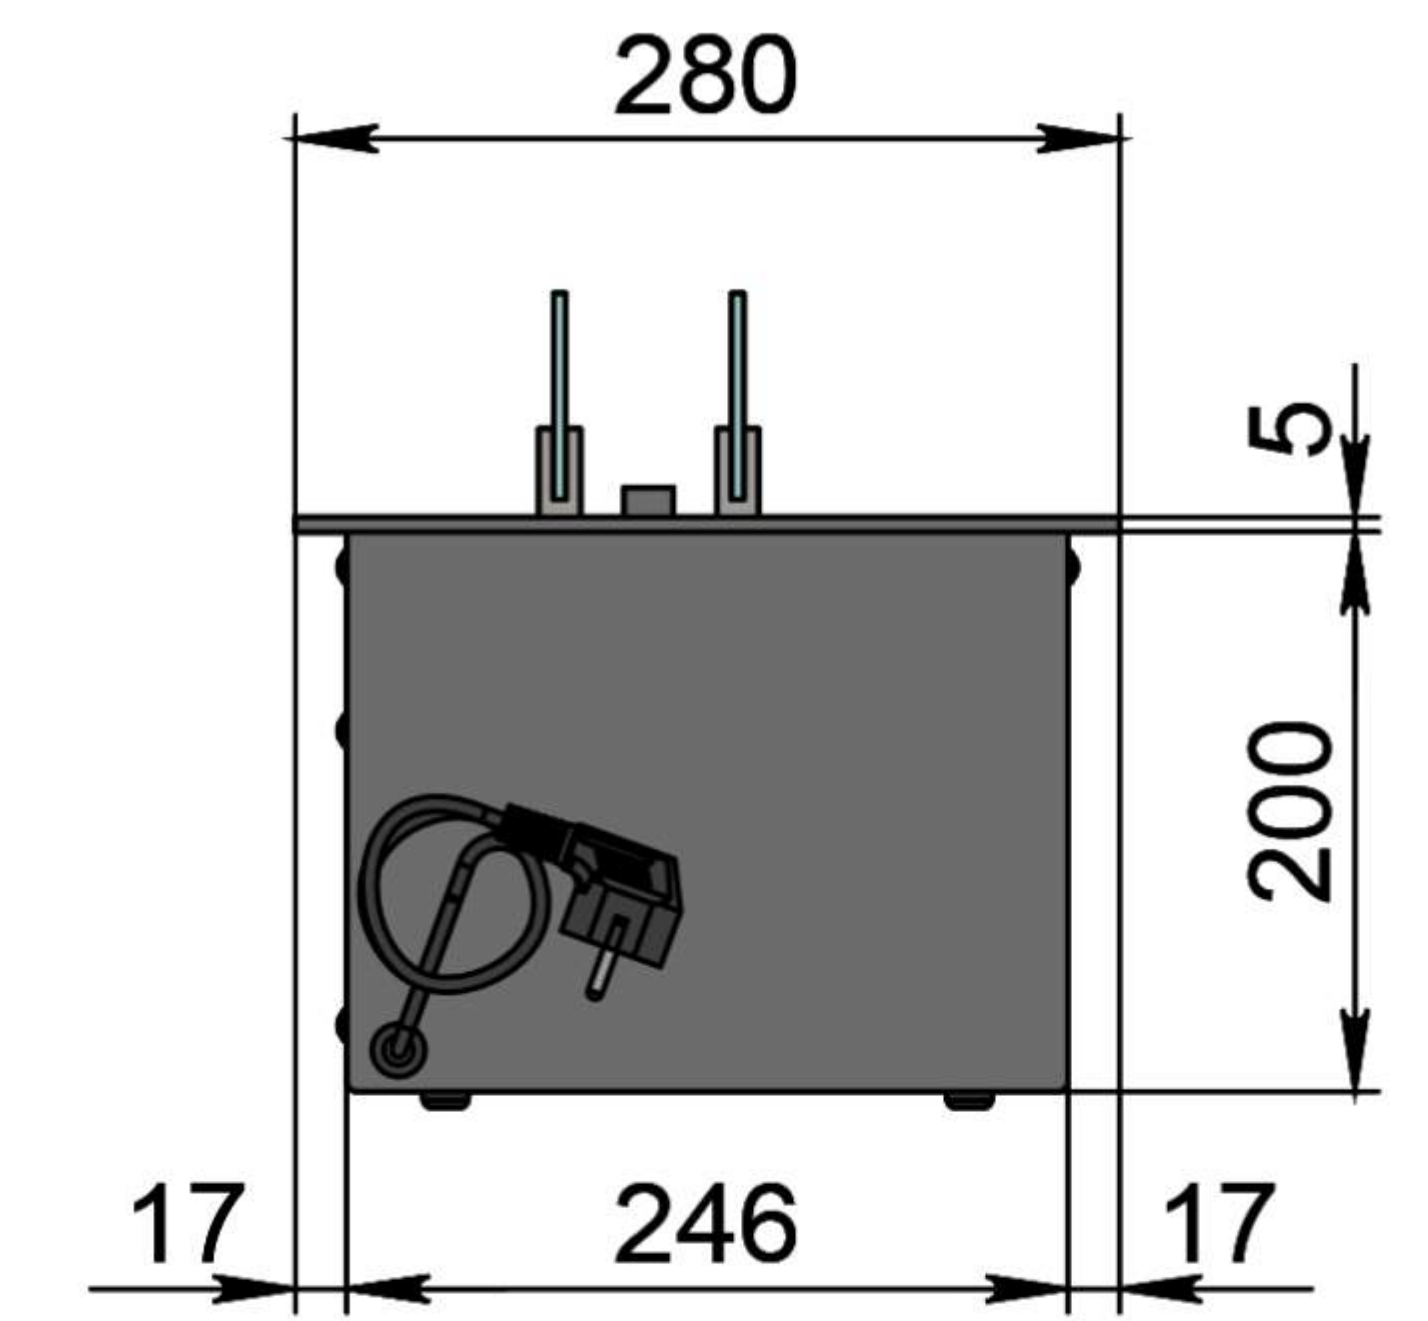

Автоматический биокамин DALEX C2-70

Размеры	Автоматический биокамин DALEX C2-70								
	L700	L800	L900	L1000	L1100	L1200	L1300	L1400	L1500
L1, мм	700	800	900	1000	1100	1200	1300	1400	1500
L2, мм	666	766	866	966	1066	1166	1266	1366	1466
L3, мм	600	700	800	900	1000	1100	1200	1300	1400
L4, мм	660	760	860	960	1060	1160	1260	1360	1460

Вид спереди

Вид сбоку

Вид сверху

Размеры	Автоматический биокамин DALEX C2-70				
	L1600	L1700	L1800	L1900	L2000
L1, мм	1600	1700	1800	1900	2000
L2, мм	1566	1666	1766	1866	1966
L3, мм	1500	1600	1700	1800	1900
L4, мм	1560	1660	1760	1860	1960

Вид спереди

Вид сбоку

Вид сверху

Автоматический биокамин DALEX C2-70

Размеры	Автоматический биокамин DALEX C2-70									
	L2100	L2200	L2300	L2400	L2500	L2600	L2700	L2800	L2900	L3000
L1, мм	2100	2200	2300	2400	2500	2600	2700	2800	2900	3000
L2, мм	2066	2166	2266	2366	2466	2566	2666	2766	2866	2966
L3, мм	2000	2100	2200	2300	2400	2500	2600	2700	2800	2900
L4, мм	1030	1080	1130	1180	1230	1280	1330	1380	1430	1480