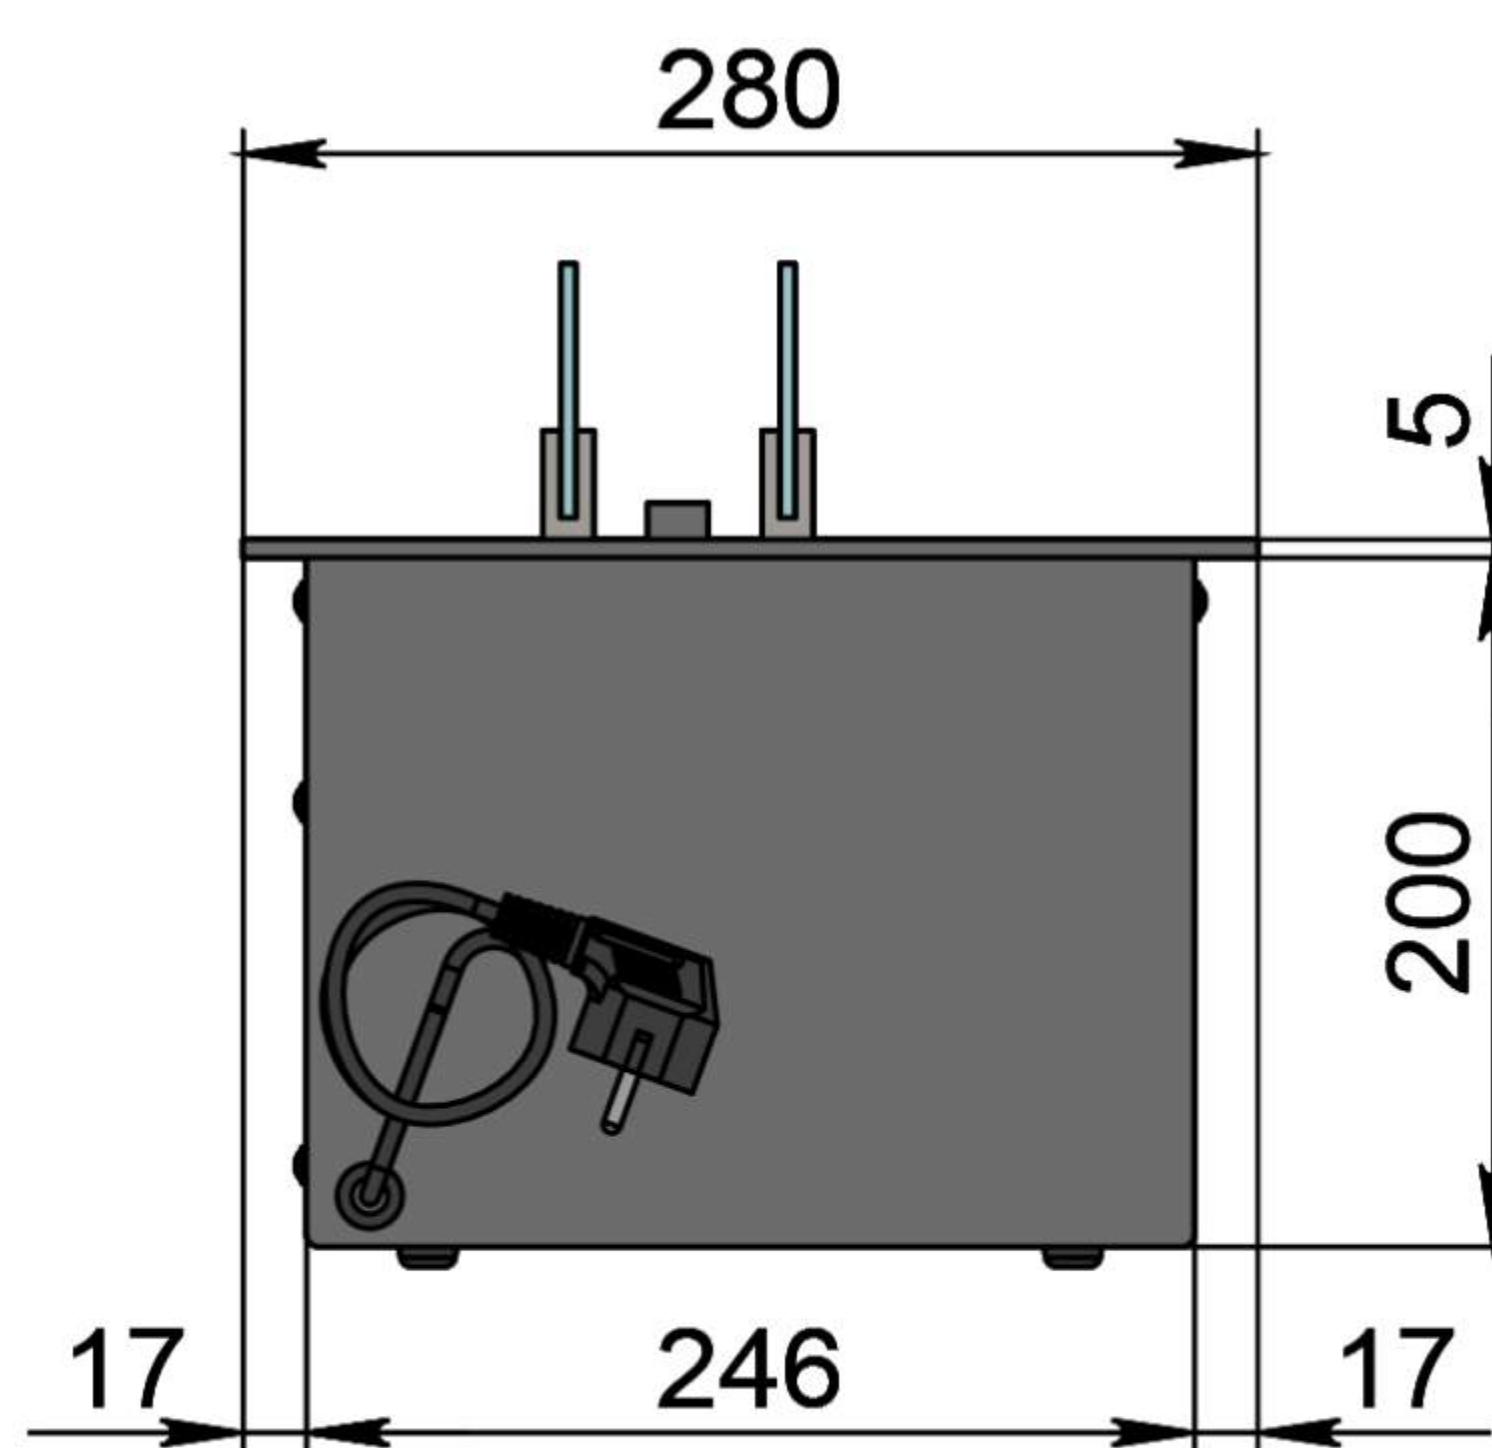

- 6. Металлический корпус.
- 7. Жаростойкое стекло.
- 8. Держатель стекла.
- 9. Кабель для подключения к электросети.
- 10. Автоматический выключатель.

Размеры	Автоматический биокамин DALEX C2-70	
	L500	L600
L1, мм	500	600
L2, мм	466	566
L3, мм	400	500
L4, мм	460	560

Вид спереди

Вид сбоку

Вид сверху

- 1. Лицевая панель.
- 2. Люк панели управления.
- 3. Люк заправки.
- 4. Воспламенитель.
- 5. Сопло (линия огня).
- 6. Металлический корпус.
- 7. Жаростойкое стекло.
- 8. Держатель стекла.
- 9. Кабель для подключения к электросети.
- 10. Автоматический выключатель.

Автоматический биокамин DALEX C2-70

Размеры	Автоматический биокамин DALEX C2-70								
	L700	L800	L900	L1000	L1100	L1200	L1300	L1400	L1500
L1, мм	700	800	900	1000	1100	1200	1300	1400	1500
L2, мм	666	766	866	966	1066	1166	1266	1366	1466
L3, мм	600	700	800	900	1000	1100	1200	1300	1400
L4, мм	660	760	860	960	1060	1160	1260	1360	1460

Вид спереди

Вид сбоку

Вид сверху

Размеры	Автоматический биокамин DALEX C2-70				
	L1600	L1700	L1800	L1900	L2000
L1, мм	1600	1700	1800	1900	2000
L2, мм	1566	1666	1766	1866	1966
L3, мм	1500	1600	1700	1800	1900
L4, мм	1560	1660	1760	1860	1960