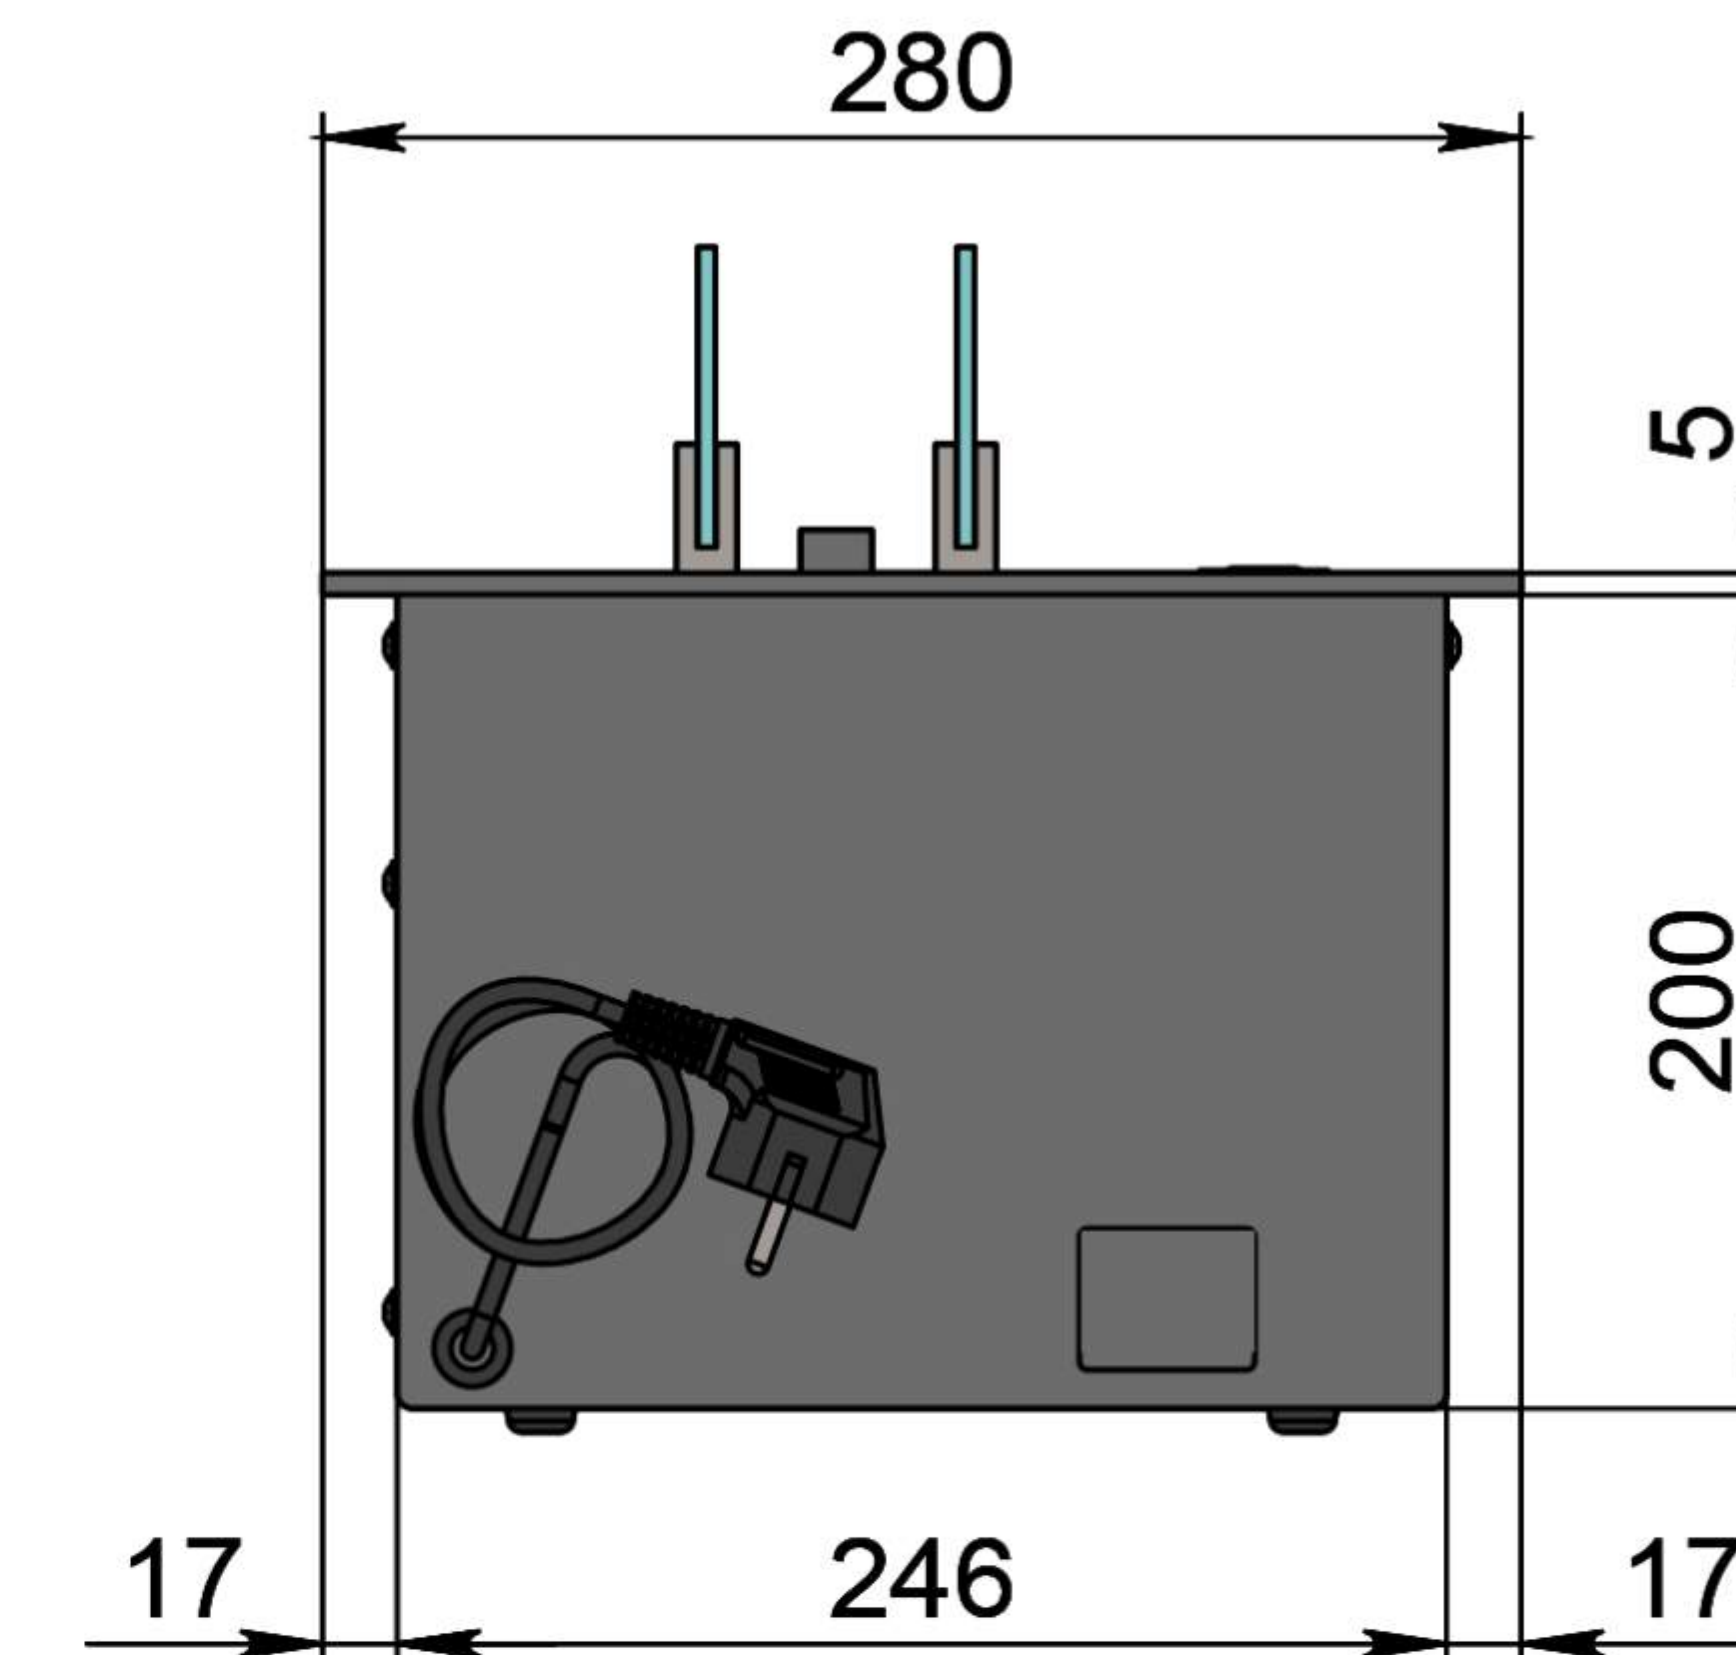

Вид сбоку

1. Лицевая панель.
2. Панель управления.
3. Люк заправки.
4. Воспламенитель.
5. Сопло (линия огня).

6. Металлический корпус.
7. Жаростойкое стекло.
8. Держатель стекла.
9. Кабель для подключения к электросети.
10. Автоматический выключатель.

Размеры	Автоматический биокамин DALEX C2-70	
	L500	L600
L1, мм	500	600
L2, мм	466	566
L3, мм	400	500
L4, мм	460	560