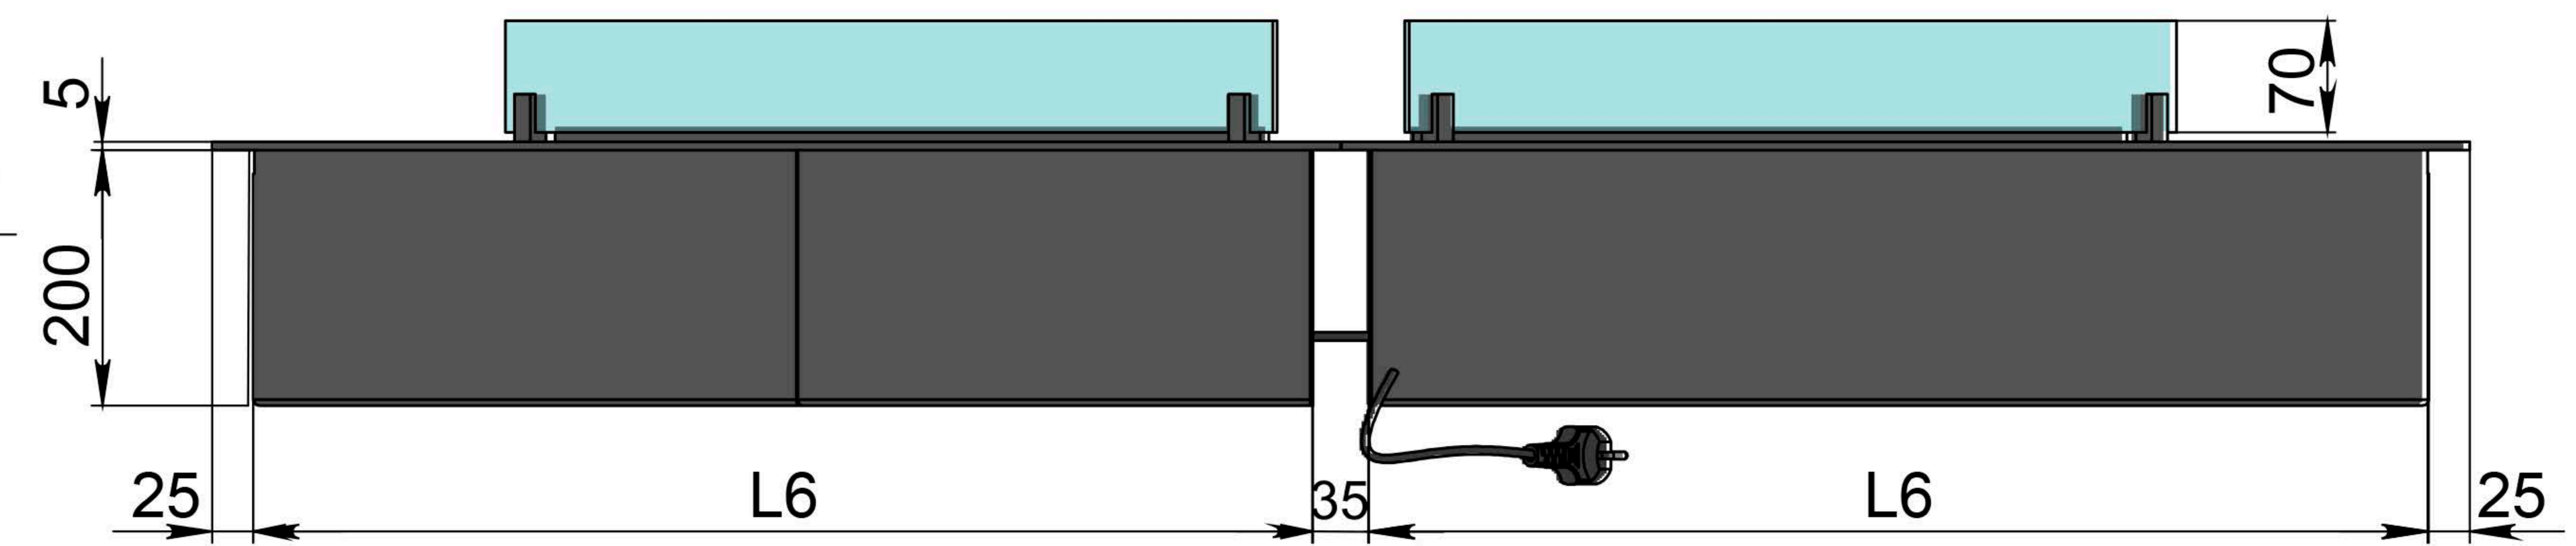

Вид спереду

Вид зверху

A

A

- | | |
|---------------------------------|---|
| 1. Лицьова панель. | 5. Сопло (лінія вогню). |
| 2. Люк панелі управління. | 6. Металевий корпус. |
| 3. Люк заправки паливного бака. | 7. Вогнетривке скло. |
| 4. Тримач скла. | 8. Кабель підключення до електромережі. |

Розміри мм	Автоматичний біокамін DALEX Corner - арт.05		
	L400	L500	L600
L1	960	1060	1160
L2	926	1026	1126
L3	900	1000	1100
L4	575	675	775
L5	640	740	840
L6	636	707	778
L7	400	500	600