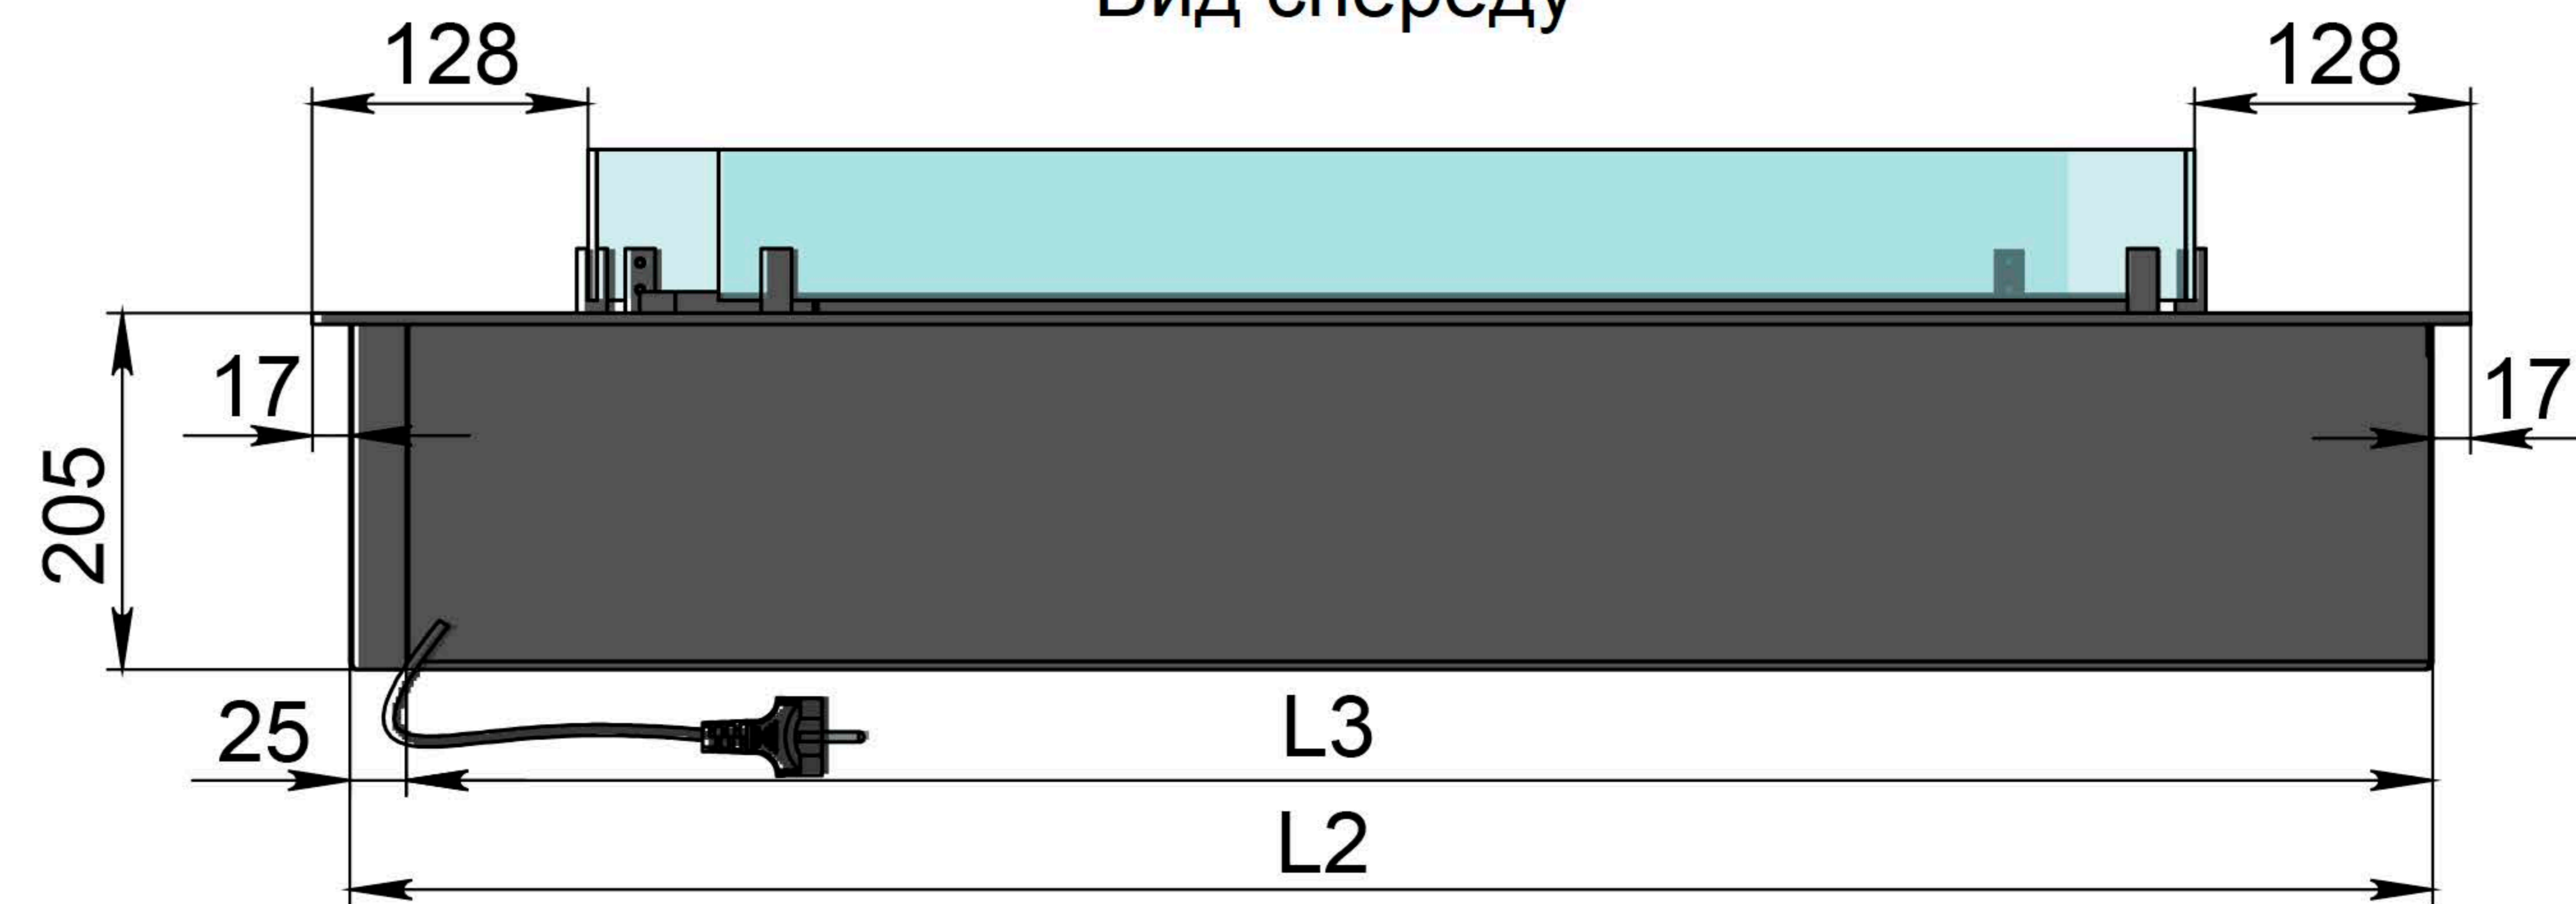

Вид спереду

Вид зверху

A

A

- | | |
|---------------------------------|---|
| 1. Лицьова панель. | 5. Сопло (лінія вогню). |
| 2. Люк панелі управління. | 6. Металевий корпус. |
| 3. Люк заправки паливного бака. | 7. Вогнетривке скло. |
| 4. Тримач скла. | 8. Кабель підключення до електромережі. |

Розміри мм	Автоматичний біокамін DALEX Corner - арт.05		
	L400	L500	L600
L1	960	1060	1160
L2	926	1026	1126
L3	900	1000	1100
L4	575	675	775
L5	640	740	840
L6	636	707	778
L7	400	500	600