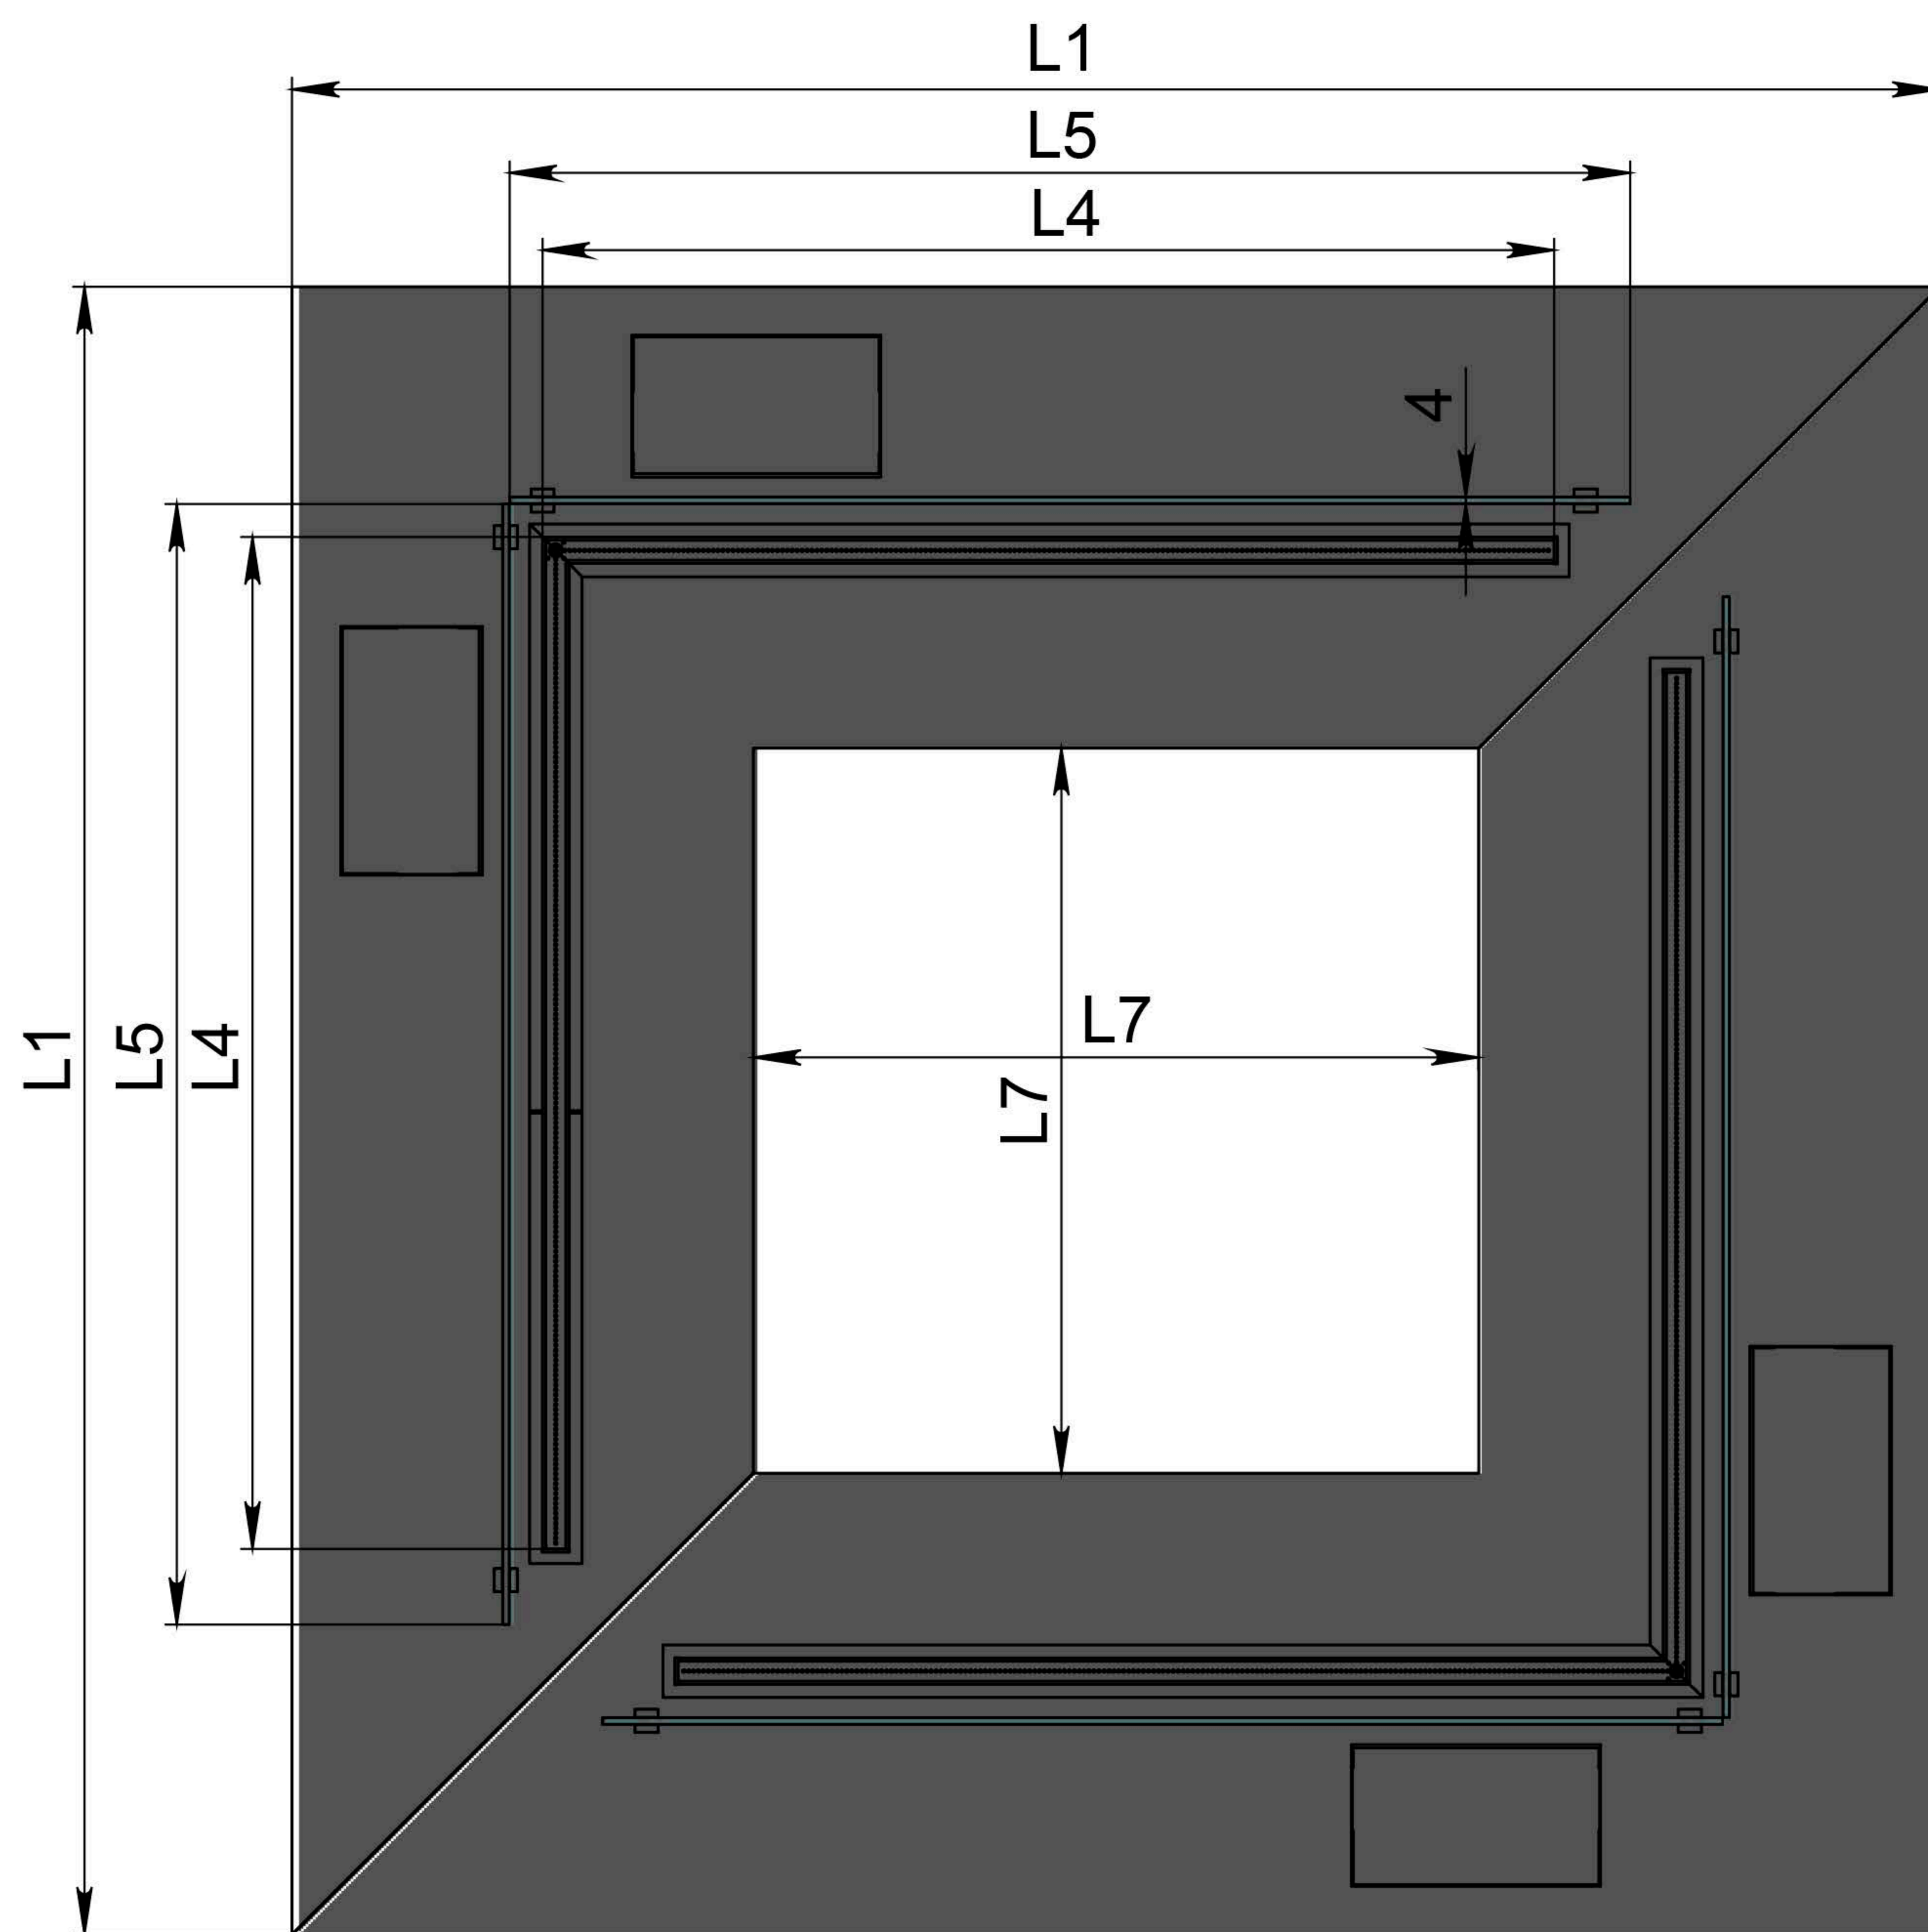

Вид спереду

Вид зверху

A

A

- | | |
|---------------------------------|---|
| 1. Лицьова панель. | 5. Сопло (лінія вогню). |
| 2. Люк панелі управління. | 6. Металевий корпус. |
| 3. Люк заправки паливного бака. | 7. Вогнетривке скло. |
| 4. Тримач скла. | 8. Кабель підключення до електромережі. |

Розміри мм	Автоматичний біокамін DALEX Corner - арт.05		
	L400	L500	L600
L1	960	1060	1160
L2	926	1026	1126
L3	900	1000	1100
L4	575	675	775
L5	640	740	840
L6	636	707	778
L7	400	500	600