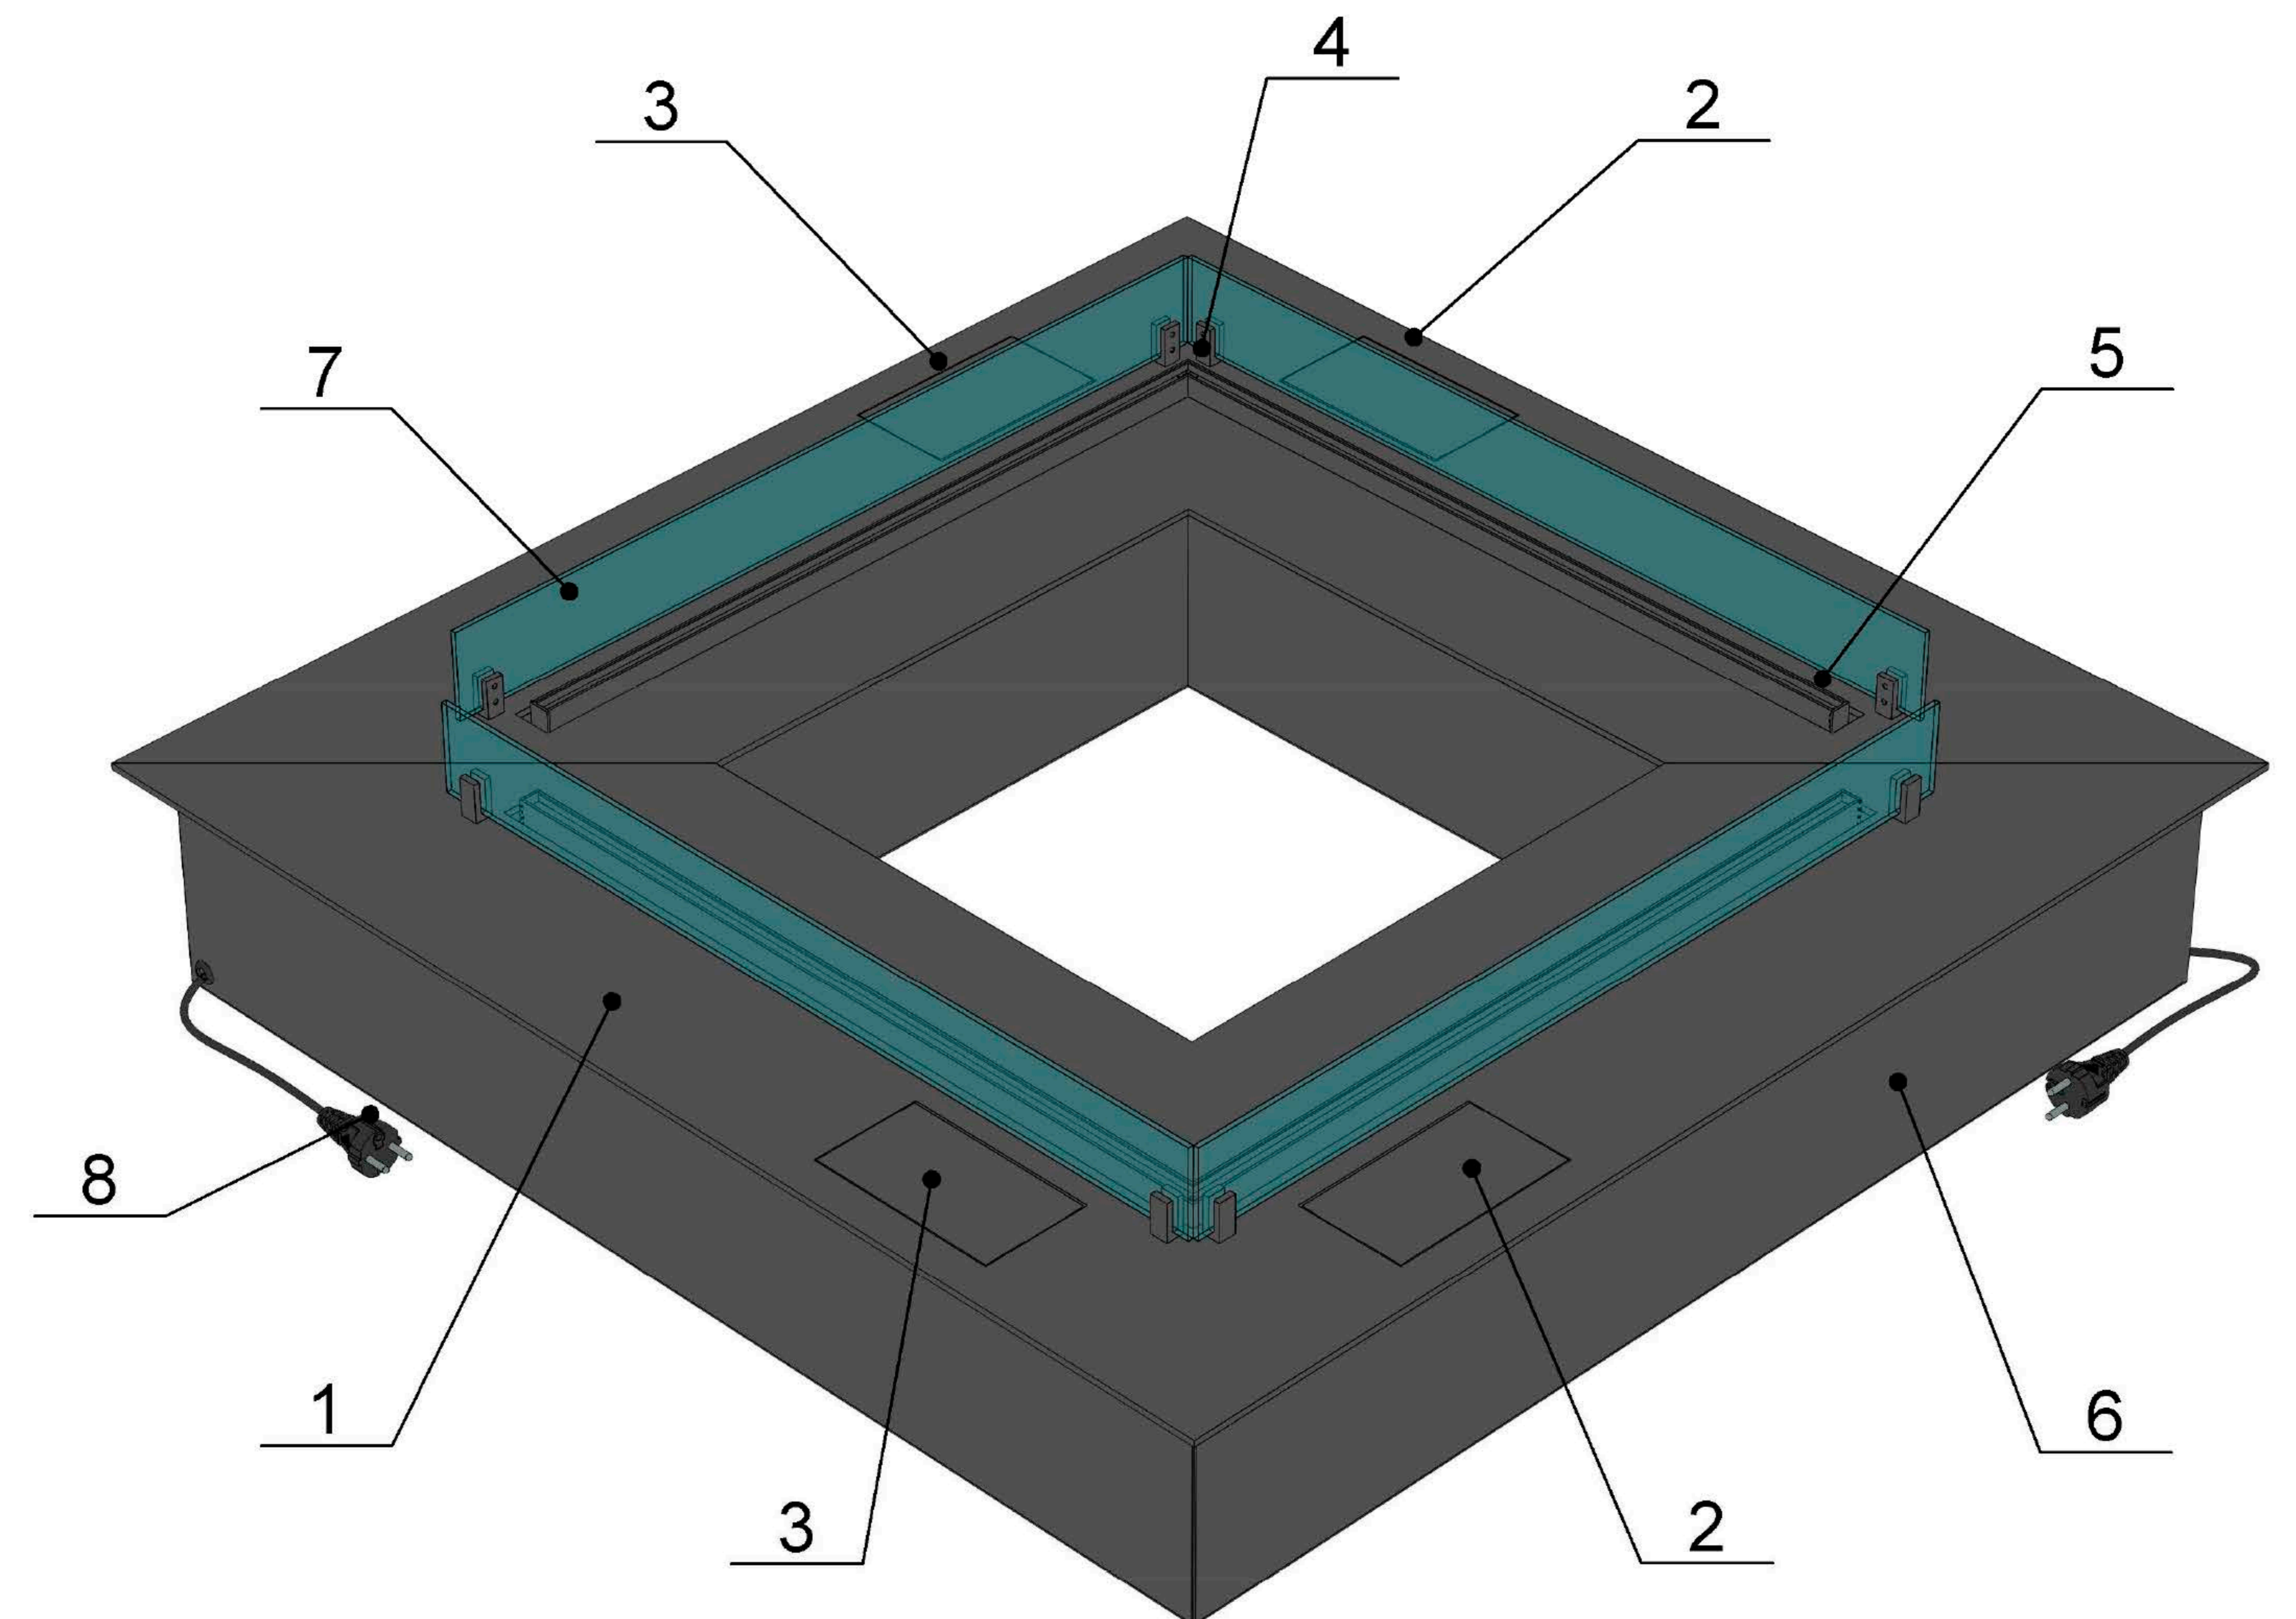

Вид спереду

Вид зверху

A

A

- | | |
|---------------------------------|---|
| 1. Лицьова панель. | 5. Сопло (лінія вогню). |
| 2. Люк панелі управління. | 6. Металевий корпус. |
| 3. Люк заправки паливного бака. | 7. Вогнетривке скло. |
| 4. Тримач скла. | 8. Кабель підключення до електромережі. |

Розміри мм	Автоматичний біокамін DALEX Corner - арт.05		
	L400	L500	L600
L1	960	1060	1160
L2	926	1026	1126
L3	900	1000	1100
L4	575	675	775
L5	640	740	840
L6	636	707	778
L7	400	500	600