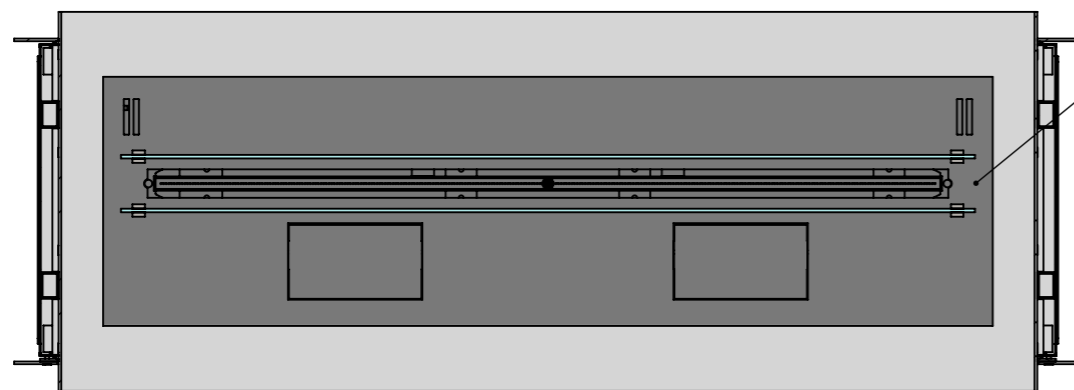

Вид спереду

A-A

- Варіанти біокамінів:
- Алаїд Style;
 - Dalex;
 - Dalex Plus;
 - Dalex Touch;
 - Dalex Decor;
 - Dalex Slim.

Вид збоку

- Ширина залежить від біокаміна:
- Алаїд Style - 230 мм;
 - Dalex, Dalex Plus, Dalex Touch, Dalex Decor - 360 мм;
 - Dalex Slim - 260 мм

195 мм*, 175 мм*, 34 мм*

246 мм**, 146 мм**, 122 мм**

- * Розмір залежить від біокаміна:
- Алаїд Style – 34 мм;
 - Dalex, Dalex Plus, Dalex Touch, Dalex Decor - 175 мм;
 - Dalex Slim - 195 мм.

- **Розмір залежить від біокаміна:
- Алаїд Style - 122 мм;
 - Dalex, Dalex Plus, Dalex Touch, Dalex Decor - 246 мм;
 - Dalex Slim - 146 мм.

Вид спереду

Б-Б

- Варіанти біокамінів:
- Алаїд Style;
 - Dalex;
 - Dalex Plus;
 - Dalex Touch;
 - Dalex Decor;
 - Dalex Slim.

Вид збоку

185 мм*, 165 мм*, 24 мм*

246 мм**, 146 мм**, 122 мм**

- * Розмір залежить від біокаміна:
- Алаїд Style – 24 мм;
 - Dalex, Dalex Plus, Dalex Touch,
Dalex Decor - 165 мм;
 - Dalex Slim - 185 мм.

- **Розмір залежить від біокаміна:
- Алаїд Style - 122 мм;
 - Dalex, Dalex Plus, Dalex Touch,
Dalex Decor - 246 мм;
 - Dalex Slim - 146 мм.

Два скла на біокаміні

Одне скло на біокаміні

Скло на всю висоту корпусу