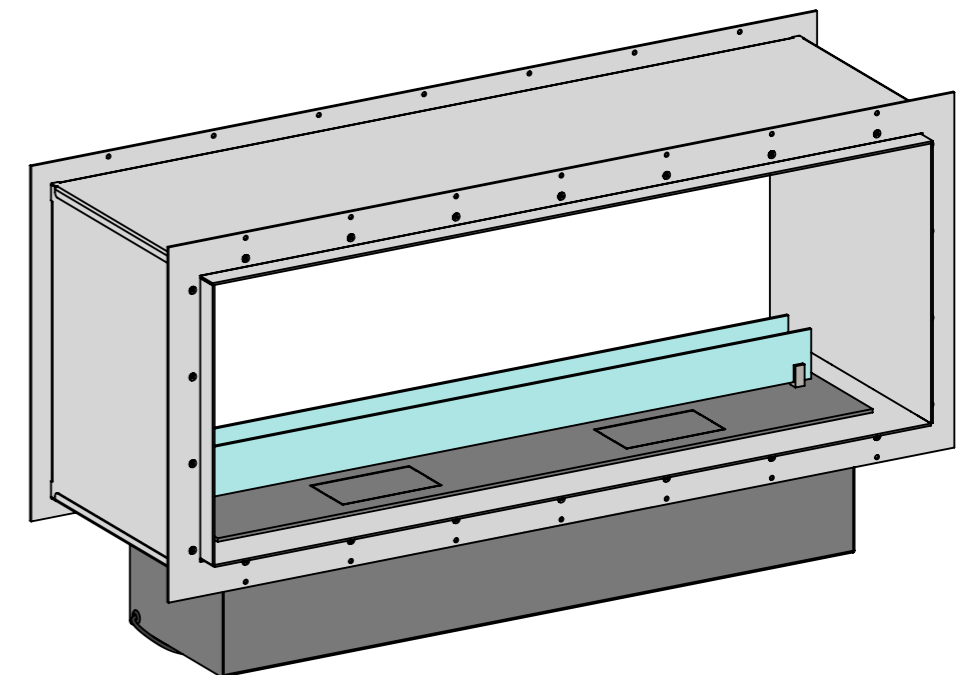

Вид спереду

A-A

- Варіанти біокамінів:
- Алаїд Style;
 - Dalex;
 - Dalex Plus;
 - Dalex Touch;
 - Dalex Decor;
 - Dalex Slim.

Вид збоку

- Ширина залежить від біокаміна:
- Алаїд Style - 230 мм;
 - Dalex, Dalex Plus, Dalex Touch, Dalex Decor - 360 мм;
 - Dalex Slim - 260 мм

195 мм*, 175 мм*, 34 мм*

246 мм**, 146 мм**, 122 мм**

- * Розмір залежить від біокаміна:
- Алаїд Style – 34 мм;
 - Dalex, Dalex Plus, Dalex Touch, Dalex Decor - 175 мм;
 - Dalex Slim - 195 мм.

- **Розмір залежить від біокаміна:
- Алаїд Style - 122 мм;
 - Dalex, Dalex Plus, Dalex Touch, Dalex Decor - 246 мм;
 - Dalex Slim - 146 мм.

Вид спереду

Б-Б

- Варіанти біокамінів:
- Алаїд Style;
 - Dalex;
 - Dalex Plus;
 - Dalex Touch;
 - Dalex Decor;
 - Dalex Slim.

Вид збоку

185 мм*, 165 мм*, 24 мм*

246 мм**, 146 мм**, 122 мм**

- * Розмір залежить від біокаміна:
- Алаїд Style – 24 мм;
 - Dalex, Dalex Plus, Dalex Touch,
Dalex Decor - 165 мм;
 - Dalex Slim - 185 мм.

- **Розмір залежить від біокаміна:
- Алаїд Style - 122 мм;
 - Dalex, Dalex Plus, Dalex Touch,
Dalex Decor - 246 мм;
 - Dalex Slim - 146 мм.

Два скла на біокаміні

Одне скло на біокаміні

Скло на всю висоту корпусу