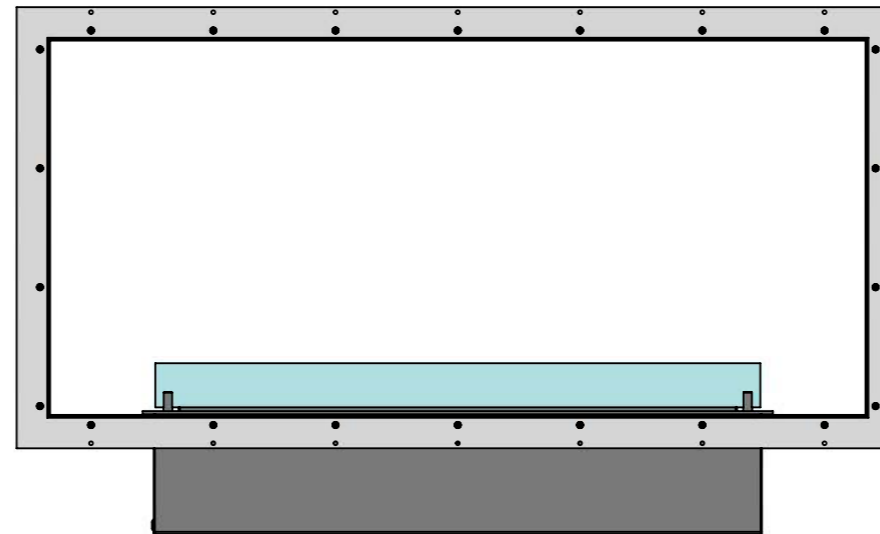

Вид спереду

A-A

- Варіанти біокамінів:
- Алаїд Style;
 - Dalex;
 - Dalex Plus;
 - Dalex Touch;
 - Dalex Decor;
 - Dalex Slim.

Вид збоку

- Ширина залежить від біокаміна:
- Алаїд Style - 230 мм;
 - Dalex, Dalex Plus, Dalex Touch, Dalex Decor - 360 мм;
 - Dalex Slim - 260 мм

195 мм*, 175 мм*, 34 мм*

246 мм**, 146 мм**, 122 мм**

- * Розмір залежить від біокаміна:
- Алаїд Style – 34 мм;
 - Dalex, Dalex Plus, Dalex Touch, Dalex Decor - 175 мм;
 - Dalex Slim - 195 мм.

- **Розмір залежить від біокаміна:
- Алаїд Style - 122 мм;
 - Dalex, Dalex Plus, Dalex Touch, Dalex Decor - 246 мм;
 - Dalex Slim - 146 мм.

Вид спереду

Б-Б

- Варіанти біокамінів:
- Алаїд Style;
 - Dalex;
 - Dalex Plus;
 - Dalex Touch;
 - Dalex Decor;
 - Dalex Slim.

Вид збоку

185 мм*, 165 мм*, 24 мм*

246 мм**, 146 мм**, 122 мм**

- * Розмір залежить від біокаміна:
- Алаїд Style – 24 мм;
 - Dalex, Dalex Plus, Dalex Touch,
Dalex Decor - 165 мм;
 - Dalex Slim - 185 мм.

- **Розмір залежить від біокаміна:
- Алаїд Style - 122 мм;
 - Dalex, Dalex Plus, Dalex Touch,
Dalex Decor - 246 мм;
 - Dalex Slim - 146 мм.

Два скла на біокаміні

Одне скло на біокаміні

Скло на всю висоту корпусу