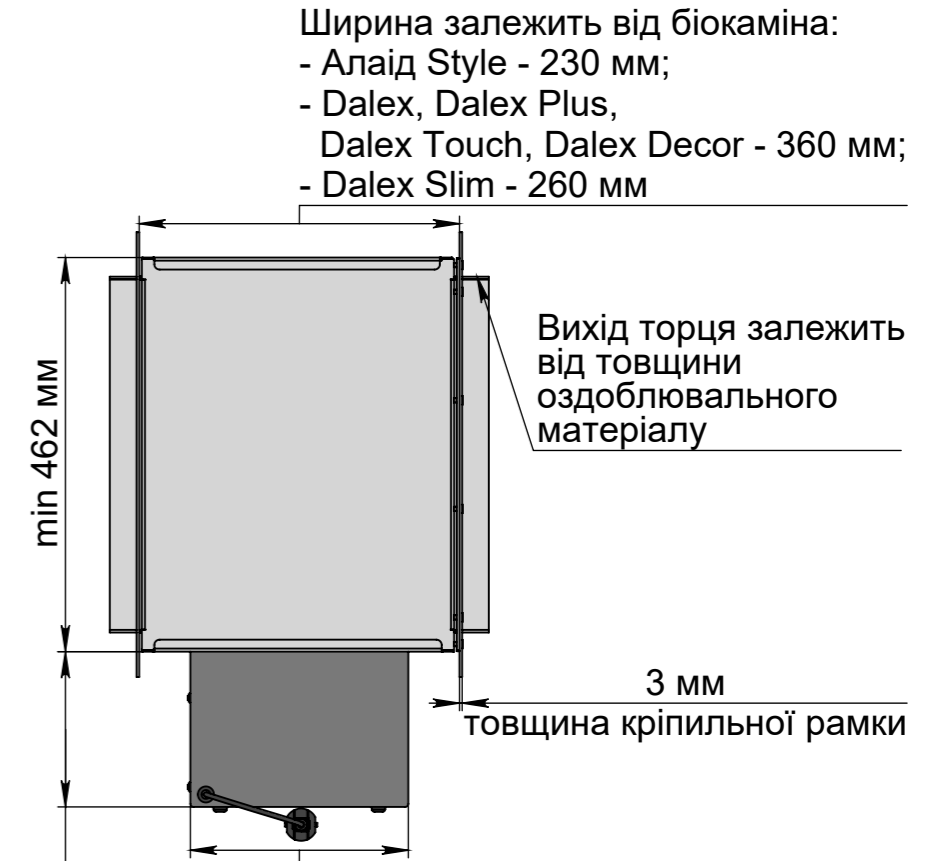

195 мм*, 175 мм*, 34 мм*

246 мм**, 146 мм**, 122 мм**

- * Розмір залежить від біокаміна:
- Алаїд Style – 34 мм;
 - Dalex, Dalex Plus, Dalex Touch, Dalex Decor - 175 мм;
 - Dalex Slim - 195 мм.

- **Розмір залежить від біокаміна:
- Алаїд Style - 122 мм;
 - Dalex, Dalex Plus, Dalex Touch, Dalex Decor - 246 мм;
 - Dalex Slim - 146 мм.

Вид спереду

Б-Б

- Варіанти біокамінів:
- Алаїд Style;
 - Dalex;
 - Dalex Plus;
 - Dalex Touch;
 - Dalex Decor;
 - Dalex Slim.

Вид збоку

185 мм*, 165 мм*, 24 мм*

246 мм**, 146 мм**, 122 мм**

- * Розмір залежить від біокаміна:
- Алаїд Style – 24 мм;
 - Dalex, Dalex Plus, Dalex Touch,
Dalex Decor - 165 мм;
 - Dalex Slim - 185 мм.

- **Розмір залежить від біокаміна:
- Алаїд Style - 122 мм;
 - Dalex, Dalex Plus, Dalex Touch,
Dalex Decor - 246 мм;
 - Dalex Slim - 146 мм.

Два скла на біокаміні

Одне скло на біокаміні

Скло на всю висоту корпусу