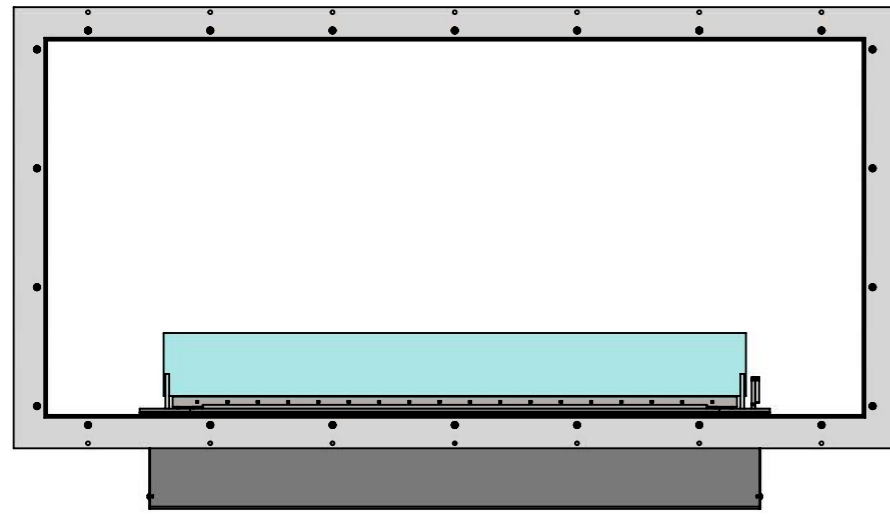

Вид спереду

A-A

- Варіанти біокамінів:
- Алаїд Style;
 - Dalex;
 - Dalex Plus;
 - Dalex Touch;
 - Dalex Decor;
 - Dalex Slim.

Вид збоку

- Ширина залежить від біокаміна:
- Алаїд Style - 230 мм;
 - Dalex, Dalex Plus, Dalex Touch, Dalex Decor - 360 мм;
 - Dalex Slim - 260 мм

195 мм*, 175 мм*, 34 мм*

246 мм**, 146 мм**, 122 мм**

- * Розмір залежить від біокаміна:
- Алаїд Style – 34 мм;
 - Dalex, Dalex Plus, Dalex Touch, Dalex Decor - 175 мм;
 - Dalex Slim - 195 мм.

- **Розмір залежить від біокаміна:
- Алаїд Style - 122 мм;
 - Dalex, Dalex Plus, Dalex Touch, Dalex Decor - 246 мм;
 - Dalex Slim - 146 мм.

Вид спереду

Б-Б

- Варіанти біокамінів:
- Алаїд Style;
 - Dalex;
 - Dalex Plus;
 - Dalex Touch;
 - Dalex Decor;
 - Dalex Slim.

Вид збоку

185 мм*, 165 мм*, 24 мм*

246 мм**, 146 мм**, 122 мм**

- * Розмір залежить від біокаміна:
- Алаїд Style – 24 мм;
 - Dalex, Dalex Plus, Dalex Touch,
Dalex Decor - 165 мм;
 - Dalex Slim - 185 мм.

- **Розмір залежить від біокаміна:
- Алаїд Style - 122 мм;
 - Dalex, Dalex Plus, Dalex Touch,
Dalex Decor - 246 мм;
 - Dalex Slim - 146 мм.

Два скла на біокаміні

Одне скло на біокаміні

Скло на всю висоту корпусу