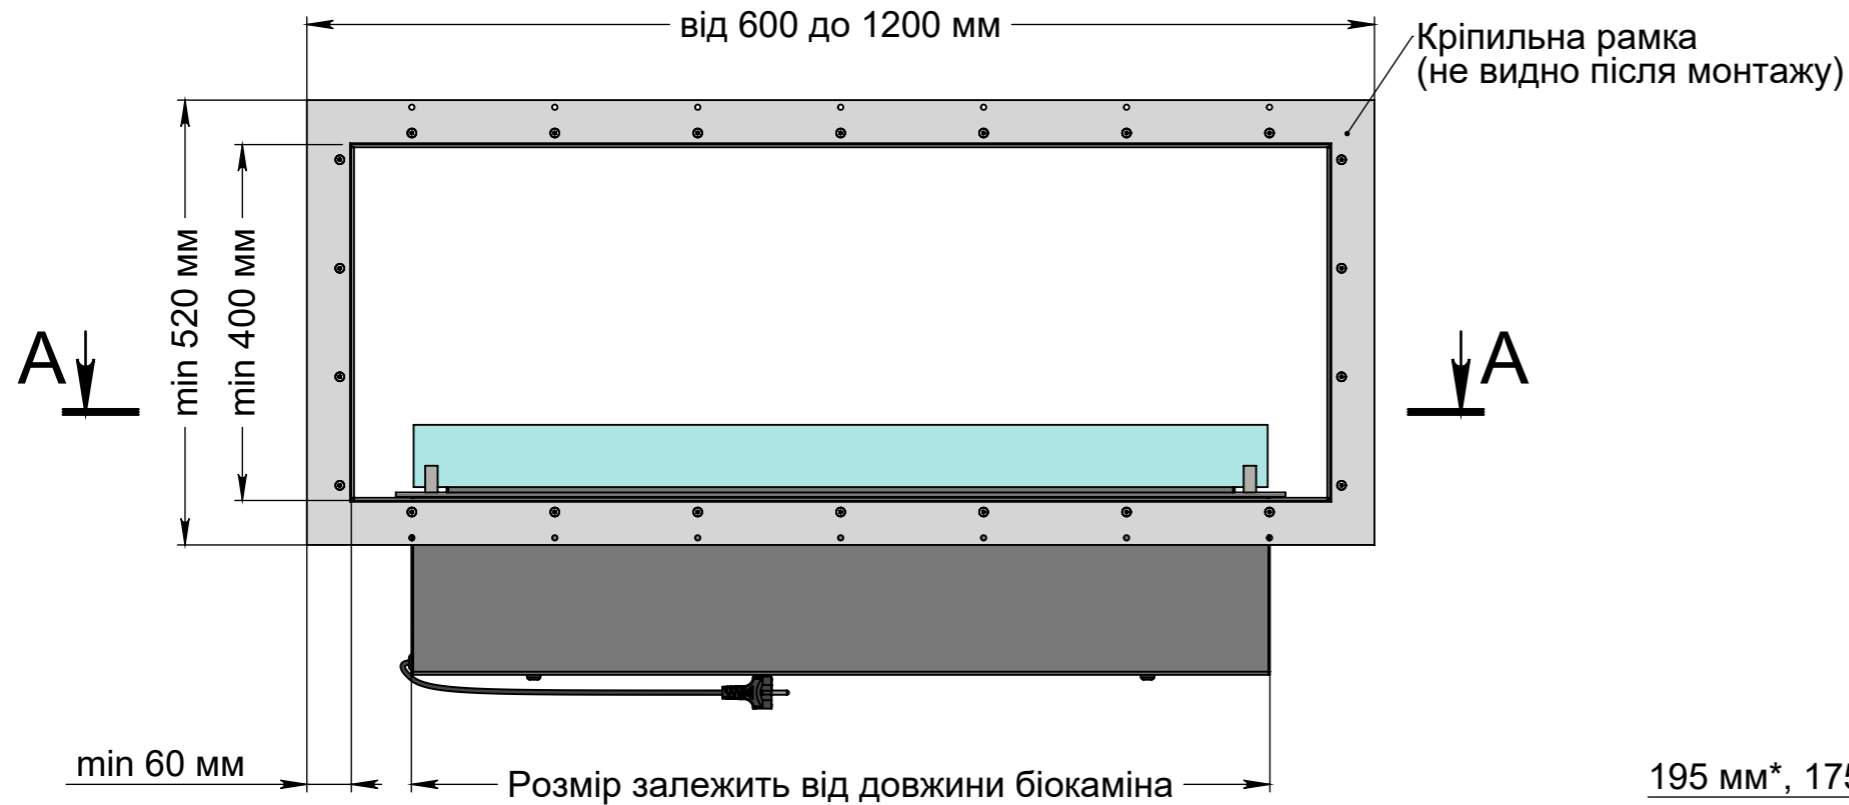

Вид спереду

A-A

- Варіанти біокамінів:
- Алаїд Style;
 - Dalex;
 - Dalex Plus;
 - Dalex Touch;
 - Dalex Decor;
 - Dalex Slim.

Вид збоку

- Ширина залежить від біокаміна:
- Алаїд Style - 230 мм;
 - Dalex, Dalex Plus, Dalex Touch, Dalex Decor - 360 мм;
 - Dalex Slim - 260 мм

195 мм*, 175 мм*, 34 мм*

246 мм**, 146 мм**, 122 мм**

- * Розмір залежить від біокаміна:
- Алаїд Style – 34 мм;
 - Dalex, Dalex Plus, Dalex Touch, Dalex Decor - 175 мм;
 - Dalex Slim - 195 мм.

- **Розмір залежить від біокаміна:
- Алаїд Style - 122 мм;
 - Dalex, Dalex Plus, Dalex Touch, Dalex Decor - 246 мм;
 - Dalex Slim - 146 мм.

Вид спереду

Б-Б

- Варіанти біокамінів:
- Алаїд Style;
 - Dalex;
 - Dalex Plus;
 - Dalex Touch;
 - Dalex Decor;
 - Dalex Slim.

Вид збоку

185 мм*, 165 мм*, 24 мм*

246 мм**, 146 мм**, 122 мм**

- * Розмір залежить від біокаміна:
- Алаїд Style – 24 мм;
 - Dalex, Dalex Plus, Dalex Touch,
Dalex Decor - 165 мм;
 - Dalex Slim - 185 мм.

- **Розмір залежить від біокаміна:
- Алаїд Style - 122 мм;
 - Dalex, Dalex Plus, Dalex Touch,
Dalex Decor - 246 мм;
 - Dalex Slim - 146 мм.

Два скла на біокаміні

Одне скло на біокаміні

Скло на всю висоту корпусу