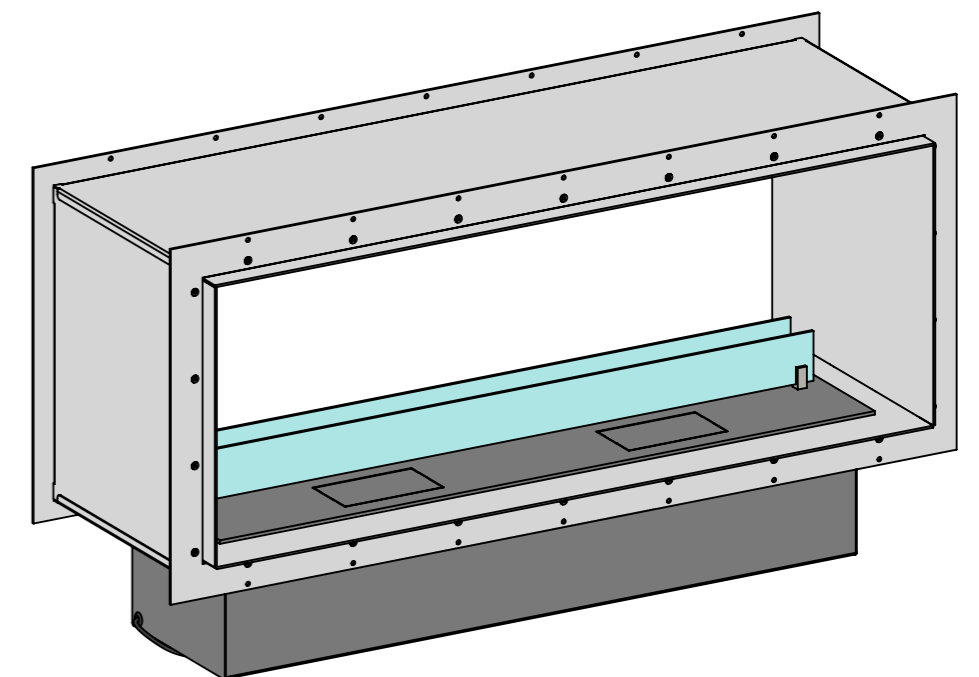

Вид спереду

A-A

- Варіанти біокамінів:
- Алаїд Style;
 - Dalex;
 - Dalex Plus;
 - Dalex Touch;
 - Dalex Decor;
 - Dalex Slim.

Вид збоку

- Ширина залежить від біокаміна:
- Алаїд Style - 230 мм;
 - Dalex, Dalex Plus, Dalex Touch, Dalex Decor - 360 мм;
 - Dalex Slim - 260 мм

195 мм*, 175 мм*, 34 мм*

246 мм**, 146 мм**, 122 мм**

- * Розмір залежить від біокаміна:
- Алаїд Style – 34 мм;
 - Dalex, Dalex Plus, Dalex Touch, Dalex Decor - 175 мм;
 - Dalex Slim - 195 мм.

- **Розмір залежить від біокаміна:
- Алаїд Style - 122 мм;
 - Dalex, Dalex Plus, Dalex Touch, Dalex Decor - 246 мм;
 - Dalex Slim - 146 мм.

Вид спереду

Б-Б

- Варіанти біокамінів:
- Алаїд Style;
 - Dalex;
 - Dalex Plus;
 - Dalex Touch;
 - Dalex Decor;
 - Dalex Slim.

Вид збоку

185 мм*, 165 мм*, 24 мм*

246 мм**, 146 мм**, 122 мм**

- * Розмір залежить від біокаміна:
- Алаїд Style – 24 мм;
 - Dalex, Dalex Plus, Dalex Touch,
Dalex Decor - 165 мм;
 - Dalex Slim - 185 мм.

- **Розмір залежить від біокаміна:
- Алаїд Style - 122 мм;
 - Dalex, Dalex Plus, Dalex Touch,
Dalex Decor - 246 мм;
 - Dalex Slim - 146 мм.

Два скла на біокаміні

Одне скло на біокаміні

Скло на всю висоту корпусу