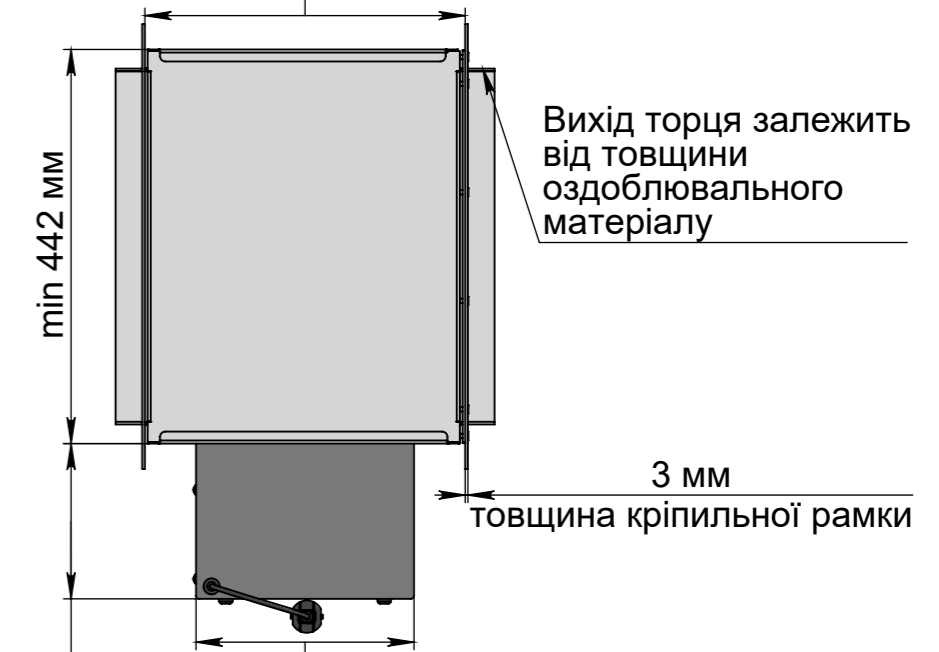

Вид спереду

A-A

- Варіанти біокамінів:
- Алаїд Style;
 - Dalex;
 - Dalex Plus;
 - Dalex Touch;
 - Dalex Decor;
 - Dalex Slim.

Вид збоку

- Ширина залежить від біокаміна:
- Алаїд Style - 230 мм;
 - Dalex, Dalex Plus, Dalex Touch, Dalex Decor - 360 мм;
 - Dalex Slim - 260 мм

195 мм*, 175 мм*, 34 мм*

246 мм**, 146 мм**, 122 мм**

- * Розмір залежить від біокаміна:
- Алаїд Style – 34 мм;
 - Dalex, Dalex Plus, Dalex Touch, Dalex Decor - 175 мм;
 - Dalex Slim - 195 мм.

- **Розмір залежить від біокаміна:
- Алаїд Style - 122 мм;
 - Dalex, Dalex Plus, Dalex Touch, Dalex Decor - 246 мм;
 - Dalex Slim - 146 мм.

Вид спереду

Б-Б

- Варіанти біокамінів:
- Алаїд Style;
 - Dalex;
 - Dalex Plus;
 - Dalex Touch;
 - Dalex Decor;
 - Dalex Slim.

Вид збоку

185 мм*, 165 мм*, 24 мм*

246 мм**, 146 мм**, 122 мм**

- * Розмір залежить від біокаміна:
- Алаїд Style – 24 мм;
 - Dalex, Dalex Plus, Dalex Touch,
Dalex Decor - 165 мм;
 - Dalex Slim - 185 мм.

- **Розмір залежить від біокаміна:
- Алаїд Style - 122 мм;
 - Dalex, Dalex Plus, Dalex Touch,
Dalex Decor - 246 мм;
 - Dalex Slim - 146 мм.

Два скла на біокаміні

Одне скло на біокаміні

Скло на всю висоту корпусу