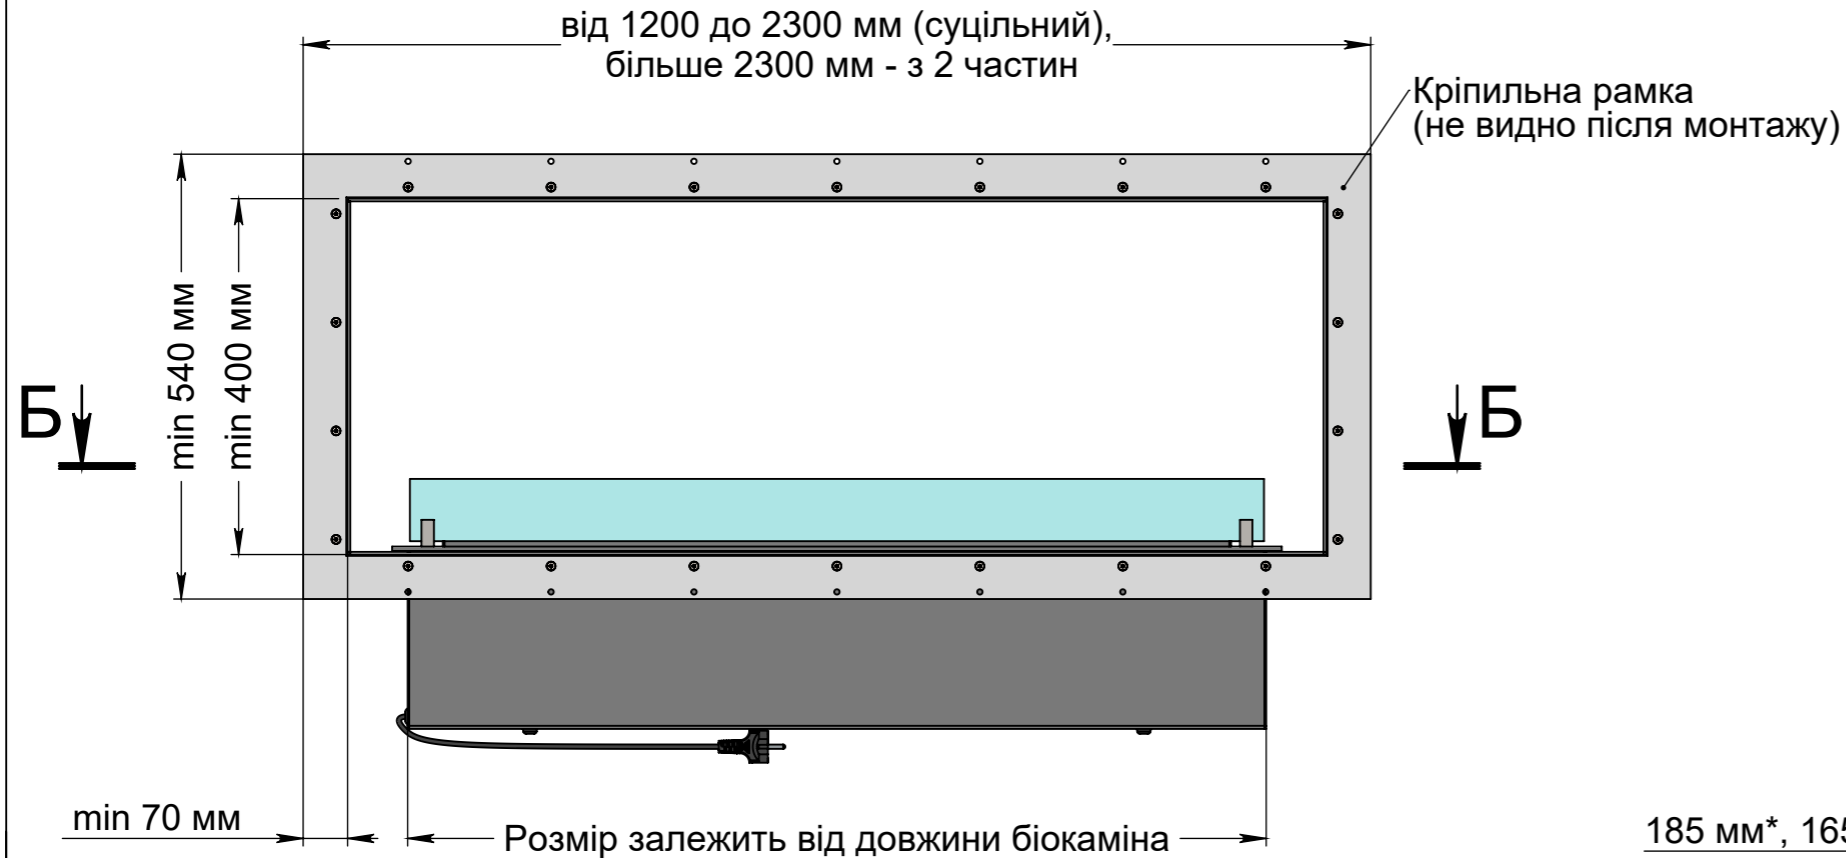

Вид спереду

A-A

- Варіанти біокамінів:
- Алаїд Style;
 - Dalex;
 - Dalex Plus;
 - Dalex Touch;
 - Dalex Decor;
 - Dalex Slim.

Вид збоку

- Ширина залежить від біокаміна:
- Алаїд Style - 230 мм;
 - Dalex, Dalex Plus, Dalex Touch, Dalex Decor - 360 мм;
 - Dalex Slim - 260 мм

195 мм*, 175 мм*, 34 мм*

246 мм**, 146 мм**, 122 мм**

- * Розмір залежить від біокаміна:
- Алаїд Style – 34 мм;
 - Dalex, Dalex Plus, Dalex Touch, Dalex Decor - 175 мм;
 - Dalex Slim - 195 мм.

- **Розмір залежить від біокаміна:
- Алаїд Style - 122 мм;
 - Dalex, Dalex Plus, Dalex Touch, Dalex Decor - 246 мм;
 - Dalex Slim - 146 мм.

Вид спереду

Б-Б

- Варіанти біокамінів:
- Алаїд Style;
 - Dalex;
 - Dalex Plus;
 - Dalex Touch;
 - Dalex Decor;
 - Dalex Slim.

Вид збоку

185 мм*, 165 мм*, 24 мм*

246 мм**, 146 мм**, 122 мм**

- * Розмір залежить від біокаміна:
- Алаїд Style – 24 мм;
 - Dalex, Dalex Plus, Dalex Touch,
Dalex Decor - 165 мм;
 - Dalex Slim - 185 мм.

- **Розмір залежить від біокаміна:
- Алаїд Style - 122 мм;
 - Dalex, Dalex Plus, Dalex Touch,
Dalex Decor - 246 мм;
 - Dalex Slim - 146 мм.

Два скла на біокаміні

Одне скло на біокаміні

Скло на всю висоту корпусу