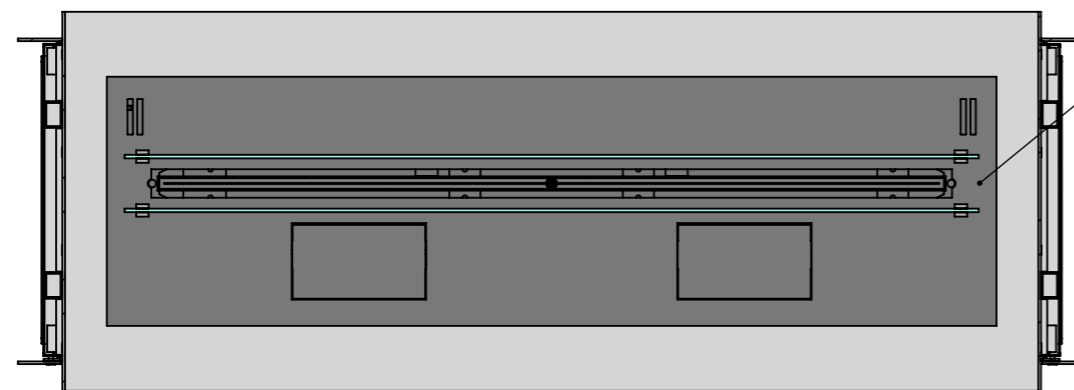

Вид спереду

A-A

- Варіанти біокамінів:
- Алаїд Style;
 - Dalex;
 - Dalex Plus;
 - Dalex Touch;
 - Dalex Decor;
 - Dalex Slim.

Вид збоку

- Ширина залежить від біокаміна:
- Алаїд Style - 230 мм;
 - Dalex, Dalex Plus, Dalex Touch, Dalex Decor - 360 мм;
 - Dalex Slim - 260 мм

195 мм*, 175 мм*, 34 мм*

246 мм**, 146 мм**, 122 мм**

- * Розмір залежить від біокаміна:
- Алаїд Style – 34 мм;
 - Dalex, Dalex Plus, Dalex Touch, Dalex Decor - 175 мм;
 - Dalex Slim - 195 мм.

- **Розмір залежить від біокаміна:
- Алаїд Style - 122 мм;
 - Dalex, Dalex Plus, Dalex Touch, Dalex Decor - 246 мм;
 - Dalex Slim - 146 мм.

Вид спереду

Б-Б

- Варіанти біокамінів:
- Алаїд Style;
 - Dalex;
 - Dalex Plus;
 - Dalex Touch;
 - Dalex Decor;
 - Dalex Slim.

Вид збоку

185 мм*, 165 мм*, 24 мм*

246 мм**, 146 мм**, 122 мм**

- * Розмір залежить від біокаміна:
- Алаїд Style – 24 мм;
 - Dalex, Dalex Plus, Dalex Touch,
Dalex Decor - 165 мм;
 - Dalex Slim - 185 мм.

- **Розмір залежить від біокаміна:
- Алаїд Style - 122 мм;
 - Dalex, Dalex Plus, Dalex Touch,
Dalex Decor - 246 мм;
 - Dalex Slim - 146 мм.

Два скла на біокаміні

Одне скло на біокаміні

Скло на всю висоту корпусу