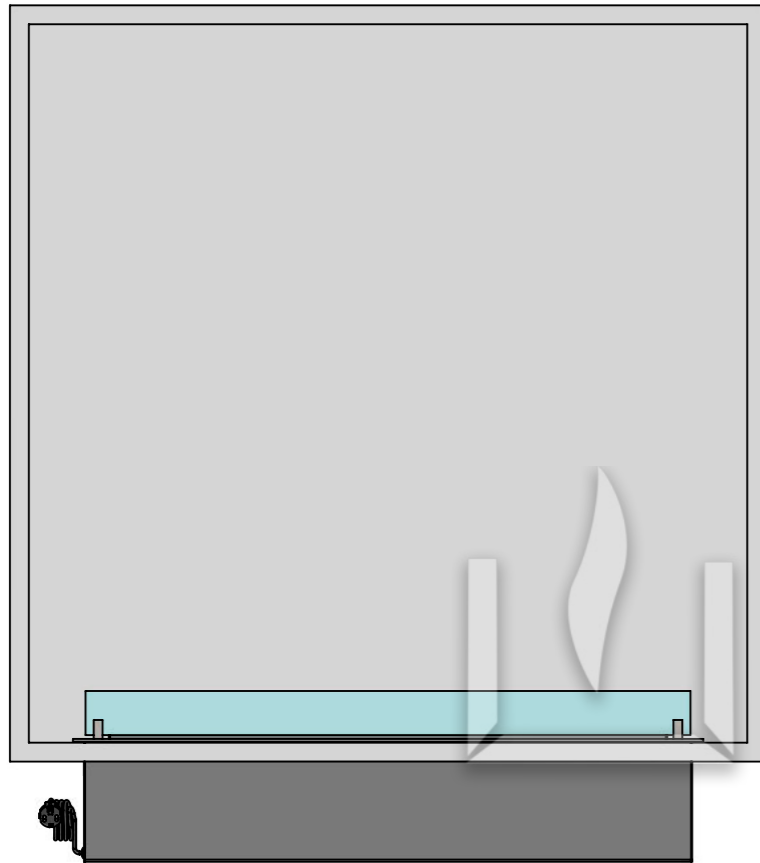

GLOSS FIRE

ВАРІАНТИ ВИКОНАННЯ "ОЧАГ MS-APT.010"

Вид спереду

від 600 мм до 1000 мм

- Варіанти виконання рамки:
- плоска чорна;
 - плоска нержавіюча;
 - об'ємна чорна;
 - об'ємна нержавіюча;
 - на замовлення.

A-A (1 : 12)

Вид зверху

Двостінний корпус

Вид збоку

Ширина залежить від біокаміна:
- Dalex, Slider glass - 360 мм
- Алаїд Style - 230 мм

185 мм, 44 мм, 135 мм*

* Розмір залежить від біокаміна:
- Dalex - 185 мм
- Алаїд Style - 44 мм
- Slider glass - 135 мм

** Розмір залежить від біокаміна:
- Dalex - 246 мм
- Алаїд Style - 122 мм
- Slider glass - 250 мм

ВАРІАНТИ ВИКОНАННЯ "ОЧАГ MS-APT.010"

Скло всередині корпусу на біокаміні

Скло зовні корпусу на горизонтальних кріпленнях

Скло всередині корпусу на вертикальних кріпленнях