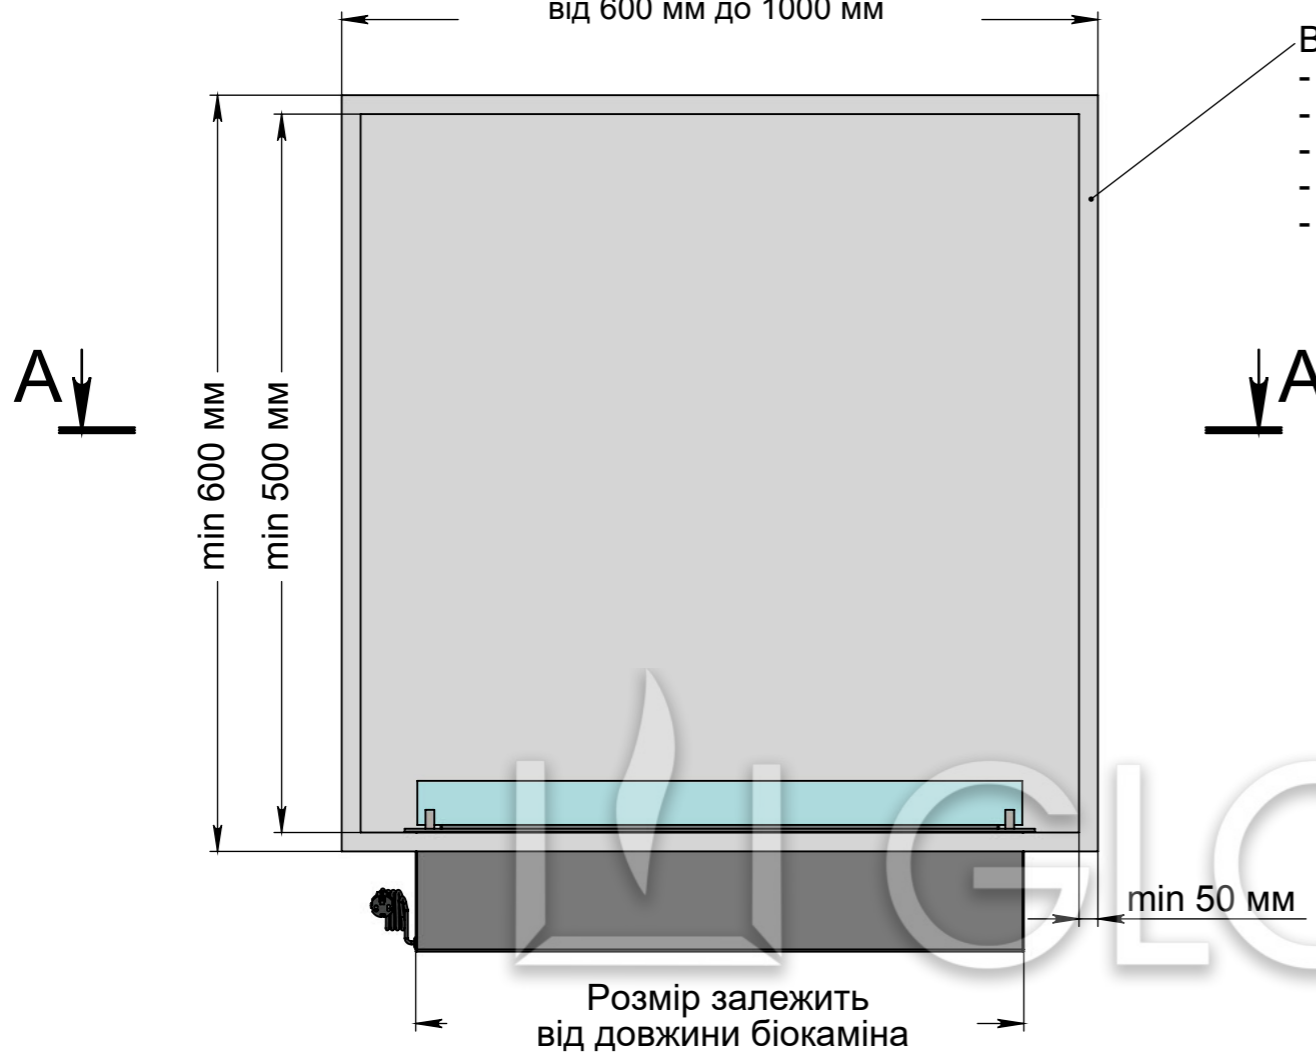

GLOSS FIRE

ВАРІАНТИ ВИКОНАННЯ "ОЧАГ MS-APT.010"

Вид спереду

від 600 мм до 1000 мм

- Варіанти виконання рамки:
- плоска чорна;
 - плоска нержавіюча;
 - об'ємна чорна;
 - об'ємна нержавіюча;
 - на замовлення.

A-A (1 : 12)

Вид зверху

Двостінний корпус

Вид збоку

Ширина залежить від біокаміна:
- Dalex, Slider glass - 360 мм
- Алаїд Style - 230 мм

185 мм, 44 мм, 135 мм*

* Розмір залежить від біокаміна:
- Dalex - 185 мм
- Алаїд Style - 44 мм
- Slider glass - 135 мм

** Розмір залежить від біокаміна:
- Dalex - 246 мм
- Алаїд Style - 122 мм
- Slider glass - 250 мм

ВАРІАНТИ ВИКОНАННЯ "ОЧАГ MS-APT.010"

Скло всередині корпусу на біокаміні

Скло зовні корпусу на горизонтальних кріпленнях