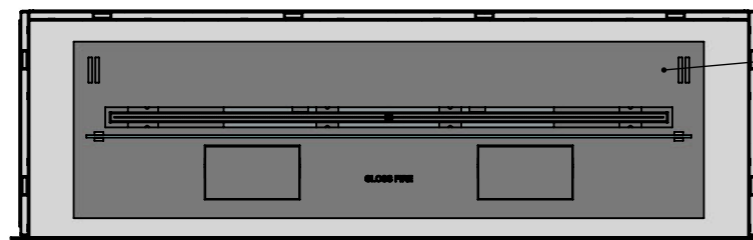

GLOSS FIRE

ВАРІАНТИ ВИКОНАННЯ "ОЧАГ MS-APT.010"

Вид спереду

від 600 мм до 1000 мм

- Варіанти виконання рамки:
- плоска чорна;
 - плоска нержавіюча;
 - об'ємна чорна;
 - об'ємна нержавіюча;
 - на замовлення.

A-A (1 : 12)

Вид зверху

Двостінний корпус

Вид збоку

Ширина залежить від біокаміна:
- Dalex, Slider glass - 360 мм
- Алаїд Style - 230 мм

185 мм, 44 мм, 135 мм*

* Розмір залежить від біокаміна:
- Dalex - 185 мм
- Алаїд Style - 44 мм
- Slider glass - 135 мм

** Розмір залежить від біокаміна:
- Dalex - 246 мм
- Алаїд Style - 122 мм
- Slider glass - 250 мм

ВАРІАНТИ ВИКОНАННЯ "ОЧАГ MS-APT.010"

Скло всередині корпусу на біокаміні

Скло зовні корпусу на горизонтальних кріпленнях

Скло всередині корпусу на вертикальних кріпленнях