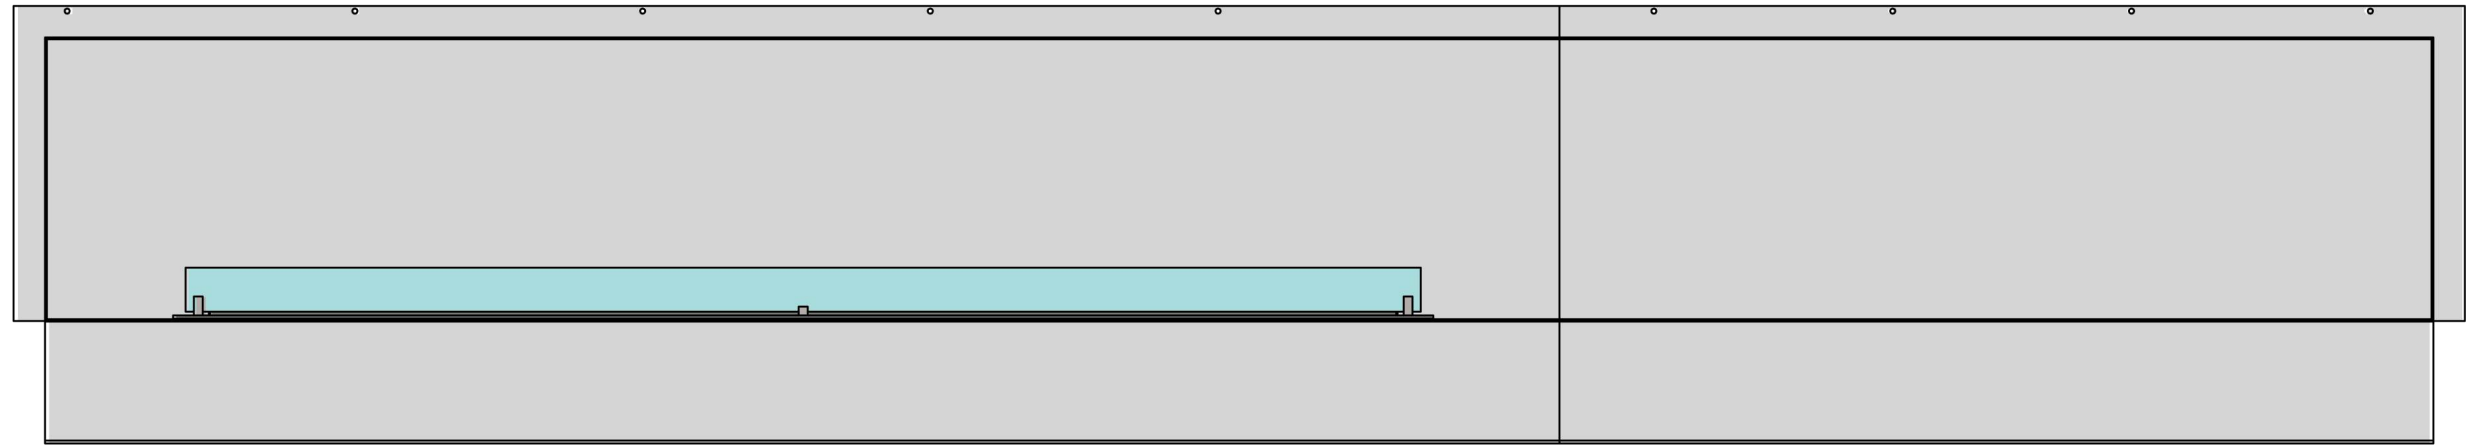

ВАРІАНТИ ВИКОНАННЯ "ОЧАГ MS-АРТ.016 BR"

Встановлення автоматичного біокаміну в корпус зі зміщенням

ВАРІАНТИ ВИКОНАННЯ "ОЧАГ MS-APT.016 BR"

Автоматичний біокамін у центрі корпусу на задній панелі якого встановлено чорне скло