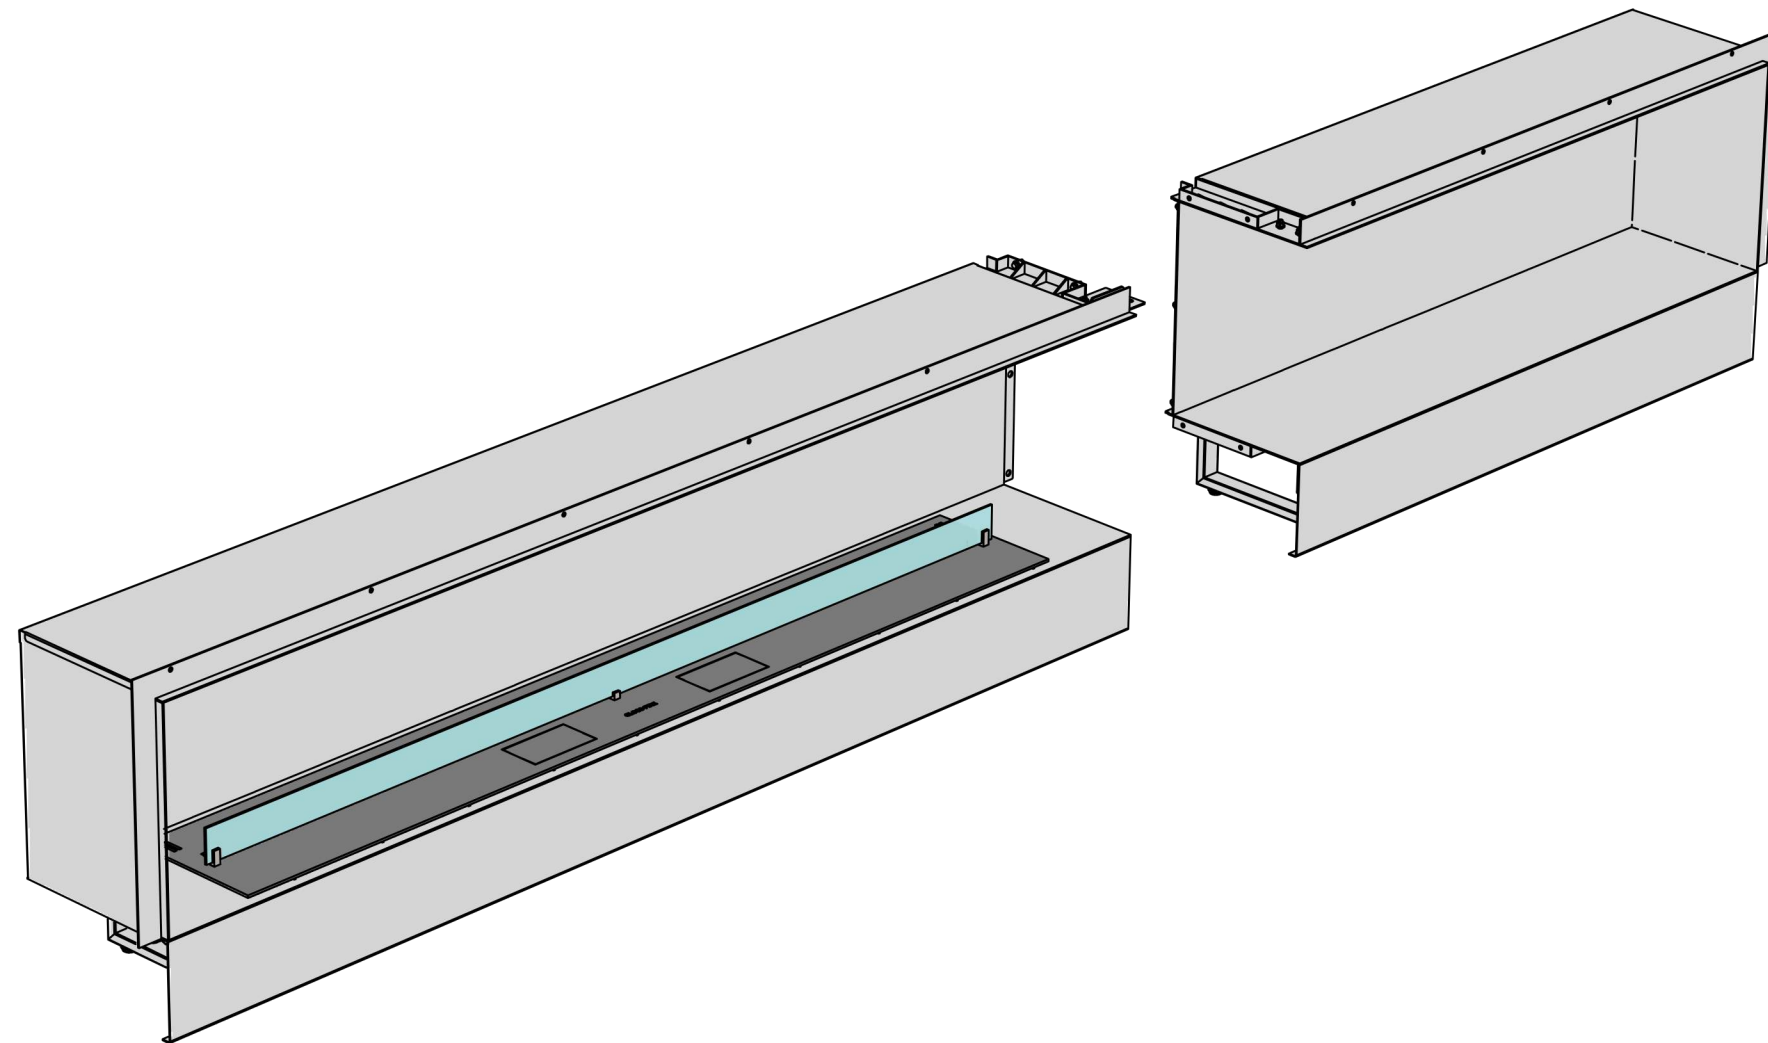

ВАРІАНТИ ВИКОНАННЯ "ОЧАГ MS-АРТ.016 BR"

Встановлення автоматичного біокаміну в корпус зі зміщенням

ВАРІАНТИ ВИКОНАННЯ "ОЧАГ MS-APT.016 BR"

Автоматичний біокамін у центрі корпусу на задній панелі якого встановлено чорне скло