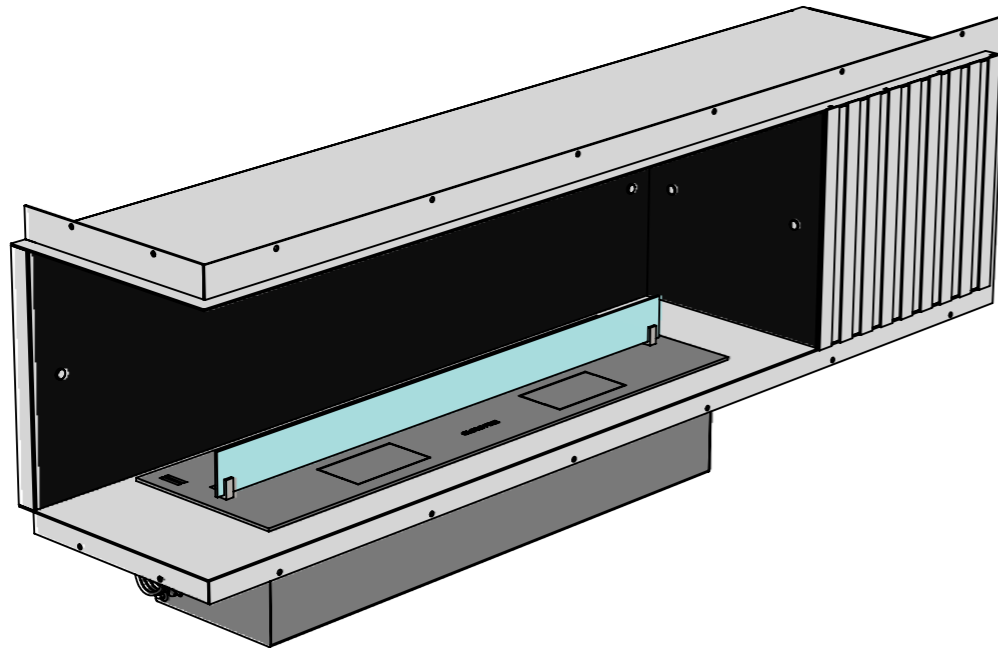

ВАРІАНТИ ВИКОНАННЯ "ОЧАГ MS-APT.017 P BR"

Вид спереду

Вид збоку 1

Ширина залежить від біокаміна:
- Dalex, Dalex Plus, Dalex Touch,
Dalex Décor, Slider glass - 360мм
- Dalex Slim - 260мм
- Алайд Style - 230 мм

* Розмір залежить від біокаміна:
- Dalex, Dalex Plus, Dalex Touch,
Dalex Décor- 185мм
- Dalex Slim - 205мм
- Алайд Style - 44 мм
- Slider glass - 135 мм

**Розмір залежить від біокаміна:
- Dalex, Dalex Plus, Dalex Touch,
Dalex Décor - 246мм
- Dalex Slim - 146мм
- Алайд Style - 122 мм
- Slider glass - 250 мм

A-A (1 : 10)

Вид збоку 2

ВАРІАНТИ ВИКОНАННЯ "ОЧАГ MS-APT.017 P BR"

Одне скло на біокаміні

Два скла на біокаміні

Инв. № подл.	Подп. и дата	Взам. инв. №	Инв. № дубл.	Подп. и дата

Изм.	Лист	№ докум.	Подп.	Дата

ВАРІАНТИ ВИКОНАННЯ "ОЧАГ MS-APT.017 P BR"

Скло на механічному
біокаміні Алаїд Style

Скло на вертикальних кріпленнях
всередині корпусу