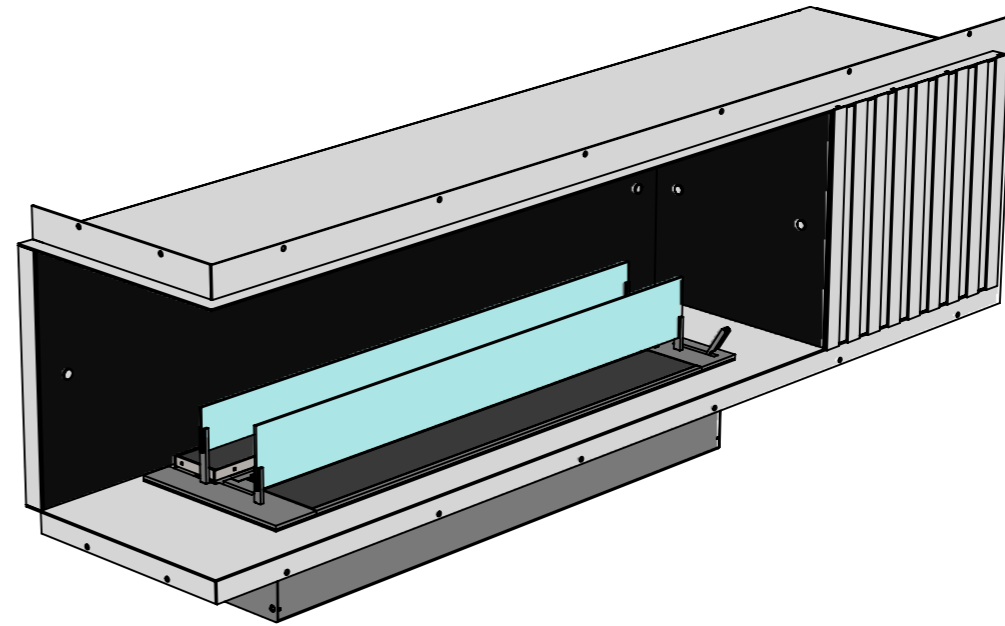

ВАРІАНТИ ВИКОНАННЯ "ОЧАГ MS-APT.017 P BR"

Вид спереду

Вид збоку 1

Ширина залежить від біокаміна:
- Dalex, Dalex Plus, Dalex Touch,
Dalex Décor, Slider glass - 360мм
- Dalex Slim - 260мм
- Алайд Style - 230 мм

* Розмір залежить від біокаміна:
- Dalex, Dalex Plus, Dalex Touch,
Dalex Décor- 185мм
- Dalex Slim - 205мм
- Алайд Style - 44 мм
- Slider glass - 135 мм

**Розмір залежить від біокаміна:
- Dalex, Dalex Plus, Dalex Touch,
Dalex Décor - 246мм
- Dalex Slim - 146мм
- Алайд Style - 122 мм
- Slider glass - 250 мм

A-A (1 : 10)

Вид збоку 2

ВАРІАНТИ ВИКОНАННЯ "ОЧАГ MS-APT.017 P BR"

Одне скло на біокаміні

Два скла на біокаміні

Инв. № подл.	Подп. и дата	Взам. инв. №	Инв. № дубл.	Подп. и дата

Изм.	Лист	№ докум.	Подп.	Дата

ВАРІАНТИ ВИКОНАННЯ "ОЧАГ MS-APT.017 P BR"

Скло на механічному
біокаміні Алаїд Style

Скло на вертикальних кріпленнях
всередині корпусу