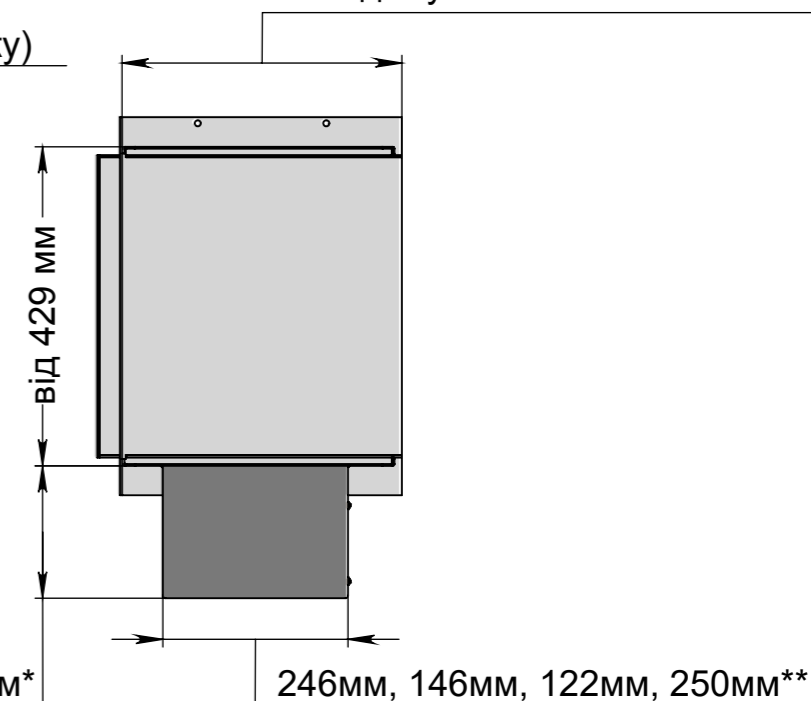

ВАРІАНТИ ВИКОНАННЯ "ОЧАГ MS-APT.017 P BR"

Вид спереду

Вид збоку 1

Ширина залежить від біокаміна:
- Dalex, Dalex Plus, Dalex Touch,
Dalex Décor, Slider glass - 360мм
- Dalex Slim - 260мм
- Алайд Style - 230 мм

* Розмір залежить від біокаміна:
- Dalex, Dalex Plus, Dalex Touch,
Dalex Décor- 185мм
- Dalex Slim - 205мм
- Алайд Style - 44 мм
- Slider glass - 135 мм

**Розмір залежить від біокаміна:
- Dalex, Dalex Plus, Dalex Touch,
Dalex Décor - 246мм
- Dalex Slim - 146мм
- Алайд Style - 122 мм
- Slider glass - 250 мм