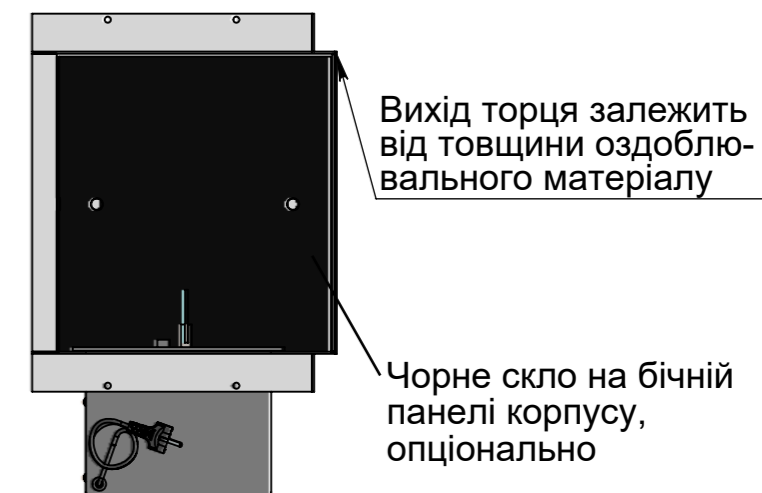

ВАРІАНТИ ВИКОНАННЯ "ОЧАГ MS-APT.017 P BR"

Вид спереду

Вид збоку 1

Ширина залежить від біокаміна:
- Dalex, Dalex Plus, Dalex Touch,
Dalex Décor, Slider glass - 360мм
- Dalex Slim - 260мм
- Алайд Style - 230 мм

* Розмір залежить від біокаміна:
- Dalex, Dalex Plus, Dalex Touch,
Dalex Décor- 185мм
- Dalex Slim - 205мм
- Алайд Style - 44 мм
- Slider glass - 135 мм

**Розмір залежить від біокаміна:
- Dalex, Dalex Plus, Dalex Touch,
Dalex Décor - 246мм
- Dalex Slim - 146мм
- Алайд Style - 122 мм
- Slider glass - 250 мм

Вид збоку 2