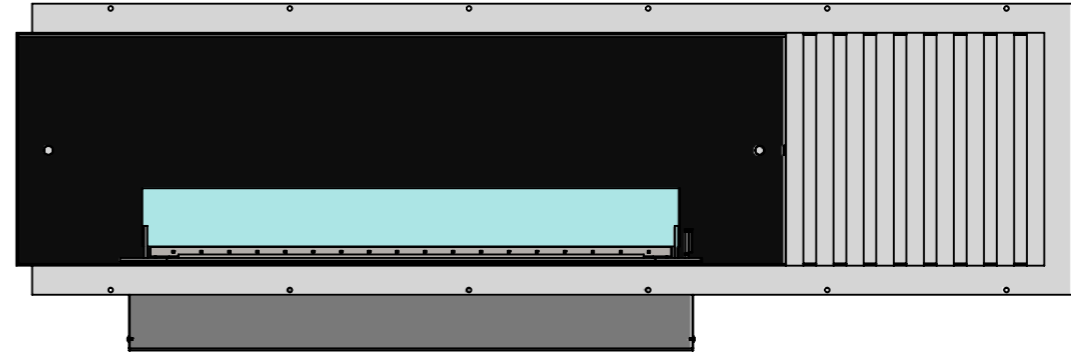

ВАРІАНТИ ВИКОНАННЯ "ОЧАГ MS-APT.017 P BR"

Вид спереду

Вид збоку 1

Ширина залежить від біокаміна:
- Dalex, Dalex Plus, Dalex Touch,
Dalex Décor, Slider glass - 360мм
- Dalex Slim - 260мм
- Алайд Style - 230 мм

* Розмір залежить від біокаміна:
- Dalex, Dalex Plus, Dalex Touch,
Dalex Décor- 185мм
- Dalex Slim - 205мм
- Алайд Style - 44 мм
- Slider glass - 135 мм

**Розмір залежить від біокаміна:
- Dalex, Dalex Plus, Dalex Touch,
Dalex Décor - 246мм
- Dalex Slim - 146мм
- Алайд Style - 122 мм
- Slider glass - 250 мм

A-A (1 : 10)

Вид збоку 2

ВАРІАНТИ ВИКОНАННЯ "ОЧАГ MS-APT.017 P BR"

Одне скло на біокаміні

Два скла на біокаміні

Инв. № подл.	Подп. и дата	Взам. инв. №	Инв. № дубл.	Подп. и дата

Изм.	Лист	№ докум.	Подп.	Дата

ВАРІАНТИ ВИКОНАННЯ "ОЧАГ MS-APT.017 P BR"

Скло на механічному
біокаміні Алаїд Style

Скло на вертикальних кріпленнях
всередині корпусу