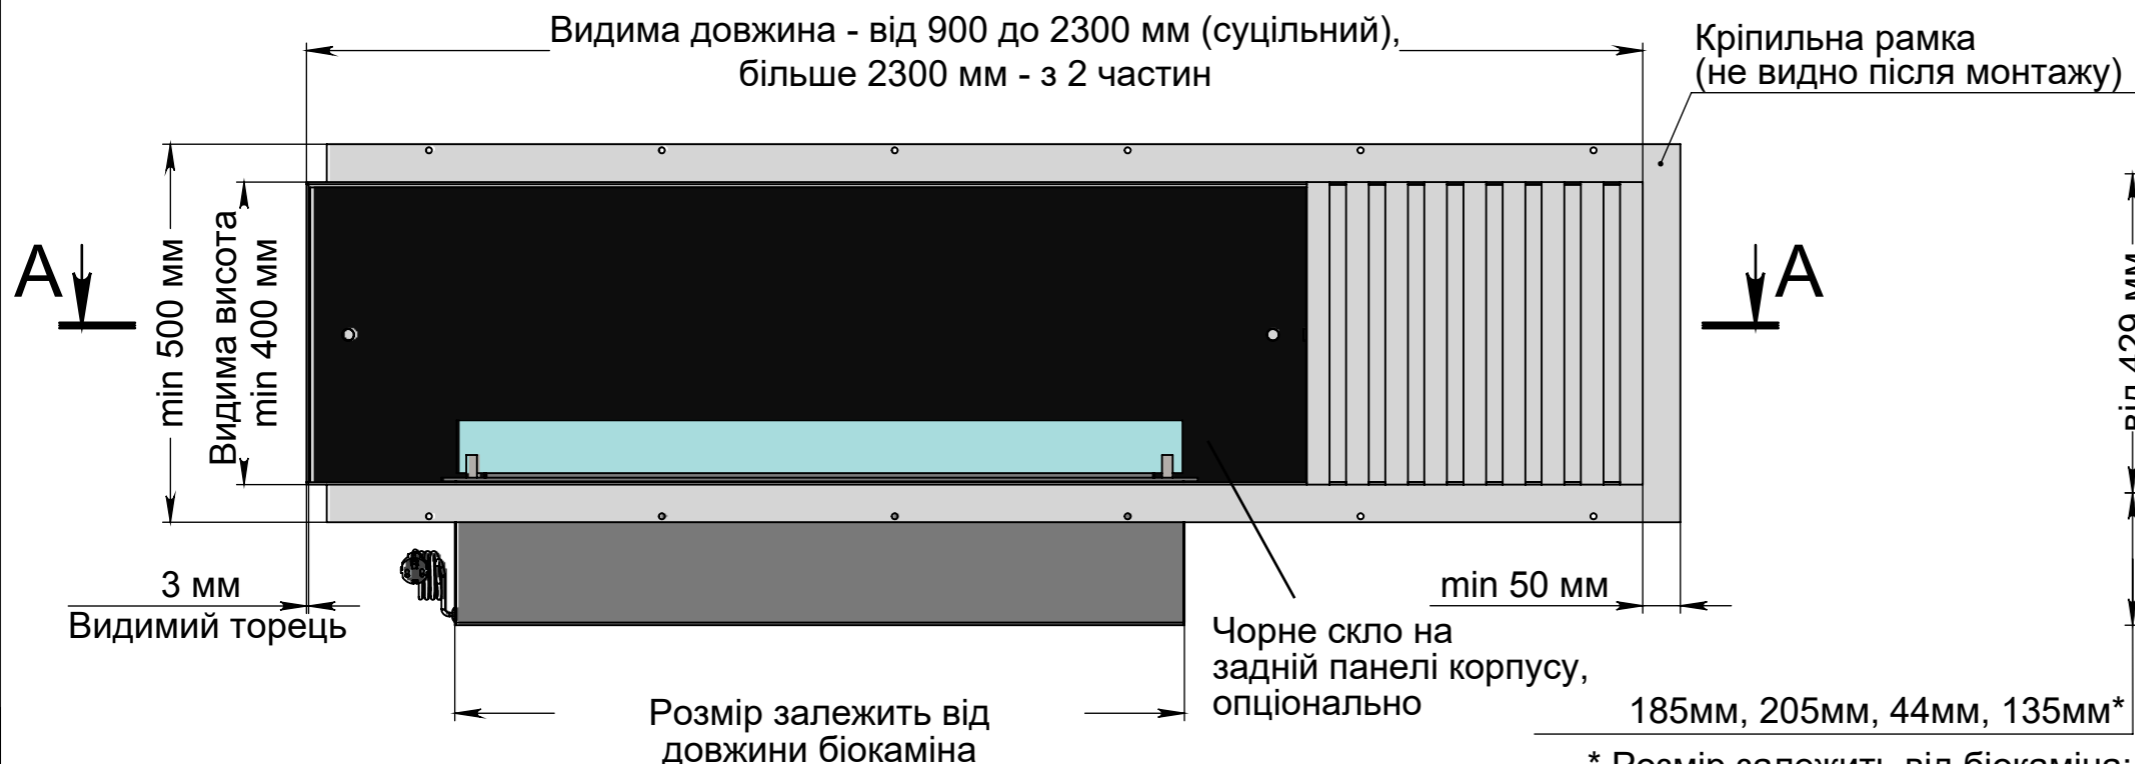

ВАРІАНТИ ВИКОНАННЯ "ОЧАГ MS-APT.017 P BR"

Вид спереду

Вид збоку 1

Ширина залежить від біокаміна:
- Dalex, Dalex Plus, Dalex Touch,
Dalex Décor, Slider glass - 360мм
- Dalex Slim - 260мм
- Алайд Style - 230 мм

* Розмір залежить від біокаміна:
- Dalex, Dalex Plus, Dalex Touch,
Dalex Décor- 185мм
- Dalex Slim - 205мм
- Алайд Style - 44 мм
- Slider glass - 135 мм

**Розмір залежить від біокаміна:
- Dalex, Dalex Plus, Dalex Touch,
Dalex Décor - 246мм
- Dalex Slim - 146мм
- Алайд Style - 122 мм
- Slider glass - 250 мм