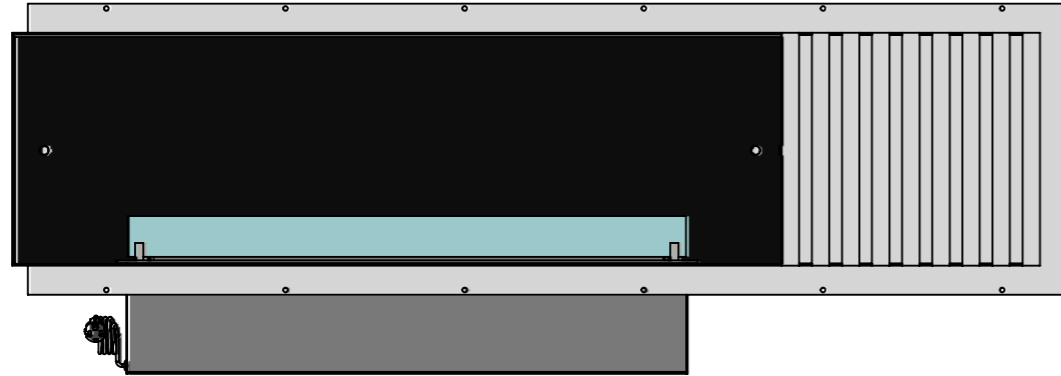

ВАРІАНТИ ВИКОНАННЯ "ОЧАГ MS-APT.017 P BR"

Вид спереду

Вид збоку 1

Ширина залежить від біокаміна:
- Dalex, Dalex Plus, Dalex Touch,
Dalex Décor, Slider glass - 360мм
- Dalex Slim - 260мм
- Алайд Style - 230 мм

* Розмір залежить від біокаміна:
- Dalex, Dalex Plus, Dalex Touch,
Dalex Décor- 185мм
- Dalex Slim - 205мм
- Алайд Style - 44 мм
- Slider glass - 135 мм

**Розмір залежить від біокаміна:
- Dalex, Dalex Plus, Dalex Touch,
Dalex Décor - 246мм
- Dalex Slim - 146мм
- Алайд Style - 122 мм
- Slider glass - 250 мм

A-A (1 : 10)

Вид збоку 2

ВАРІАНТИ ВИКОНАННЯ "ОЧАГ MS-APT.017 P BR"

Одне скло на біокаміні

Два скла на біокаміні

Инв. № подл.	Подп. и дата	Взам. инв. №	Инв. № дубл.	Подп. и дата

Изм.	Лист	№ докум.	Подп.	Дата

ВАРІАНТИ ВИКОНАННЯ "ОЧАГ MS-APT.017 P BR"

Скло на механічному
біокаміні Алаїд Style

Скло на вертикальних кріпленнях
всередині корпусу