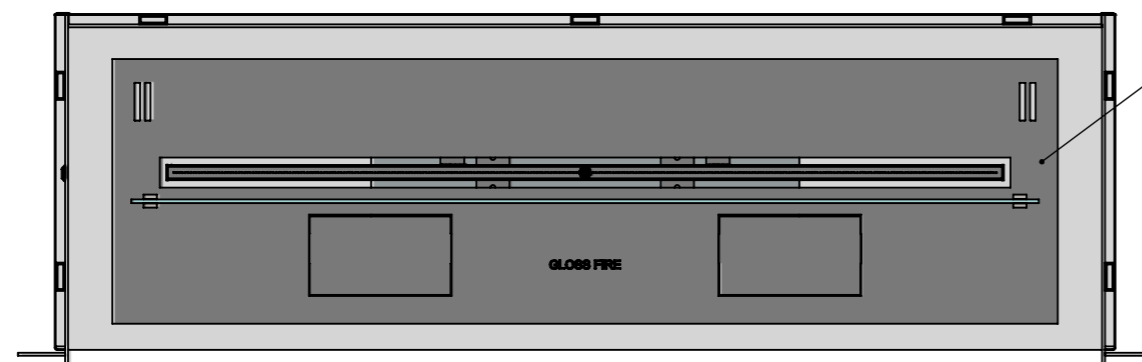

Вид спереду

\*Розмір залежить від біокаміна  
- Dalex, Dalex Plus, Dalex Touch,  
Dalex Decor - 210 мм;  
- Dalex Slim - 230 мм.

Вид збоку

Чорне скло на задній панелі  
корпусу, опціонально

Варіанти біокамінів:  
- Dalex;  
- Dalex Plus;  
- Dalex Touch;  
- Dalex Decor;  
- Dalex Slim