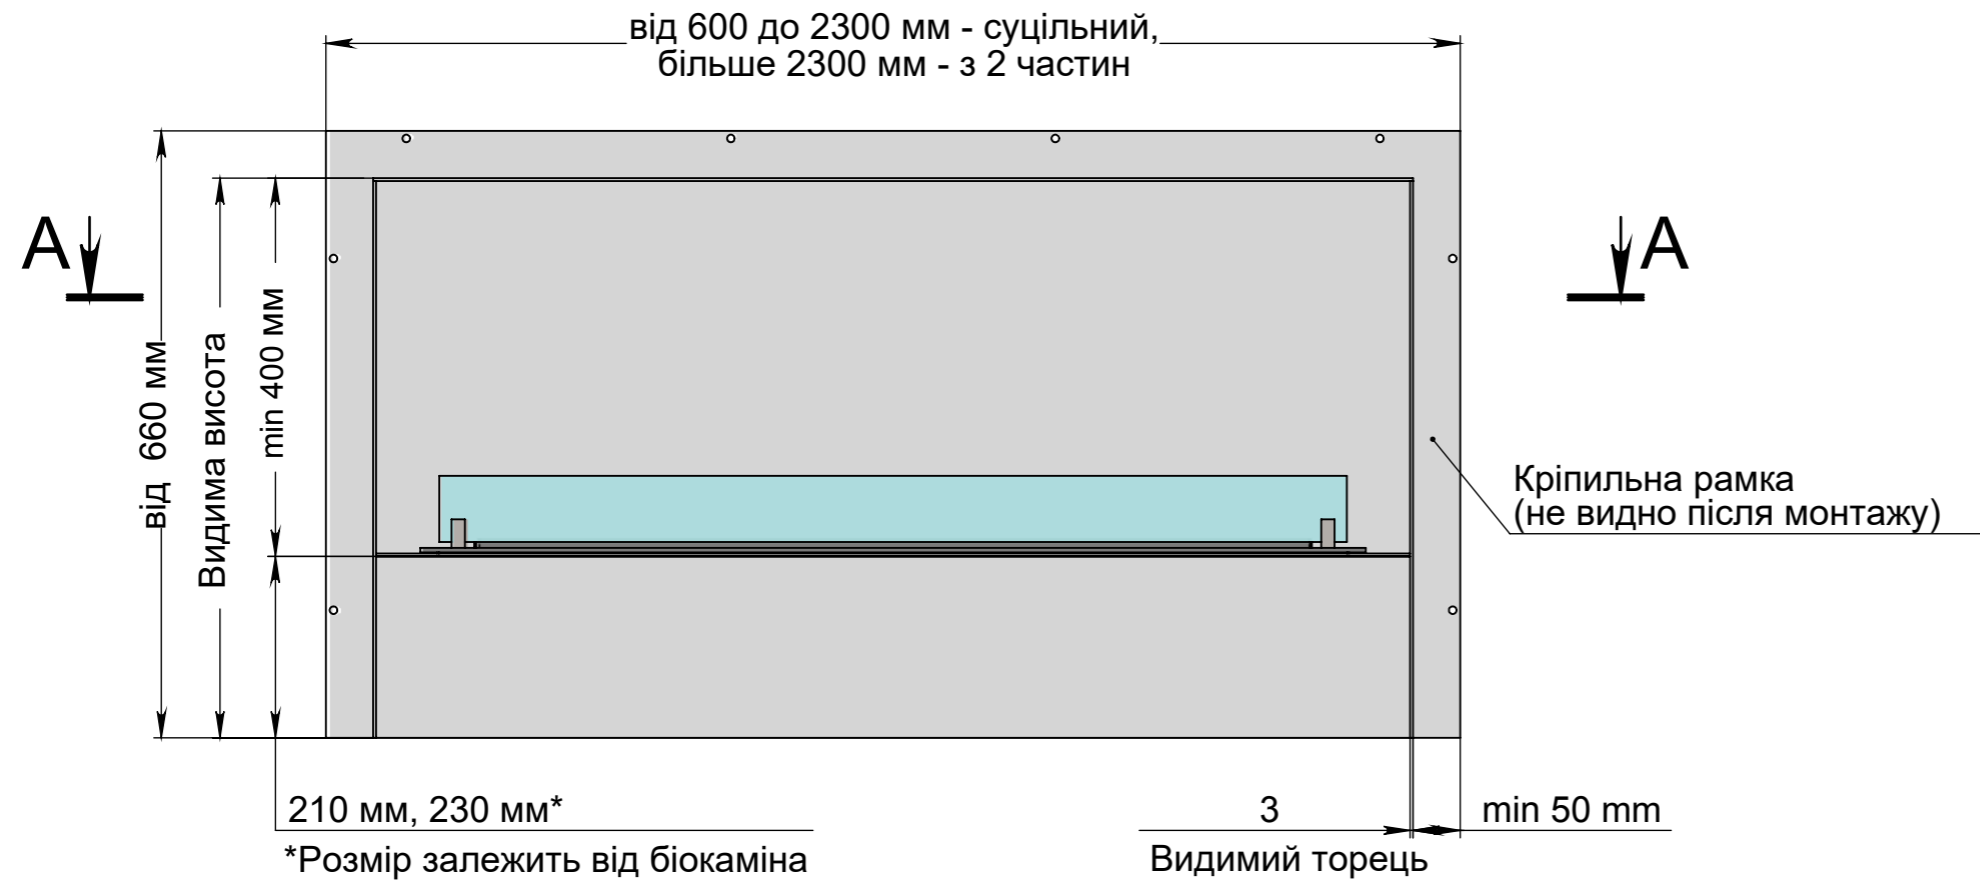

Вид спереду

\*Розмір залежить від біокаміна  
- Dalex, Dalex Plus, Dalex Touch,  
Dalex Decor - 210 мм;  
- Dalex Slim - 230 мм.

Вид збоку

Чорне скло на задній панелі  
корпусу, опціонально

Варіанти біокамінів:  
- Dalex;  
- Dalex Plus;  
- Dalex Touch;  
- Dalex Decor;  
- Dalex Slim