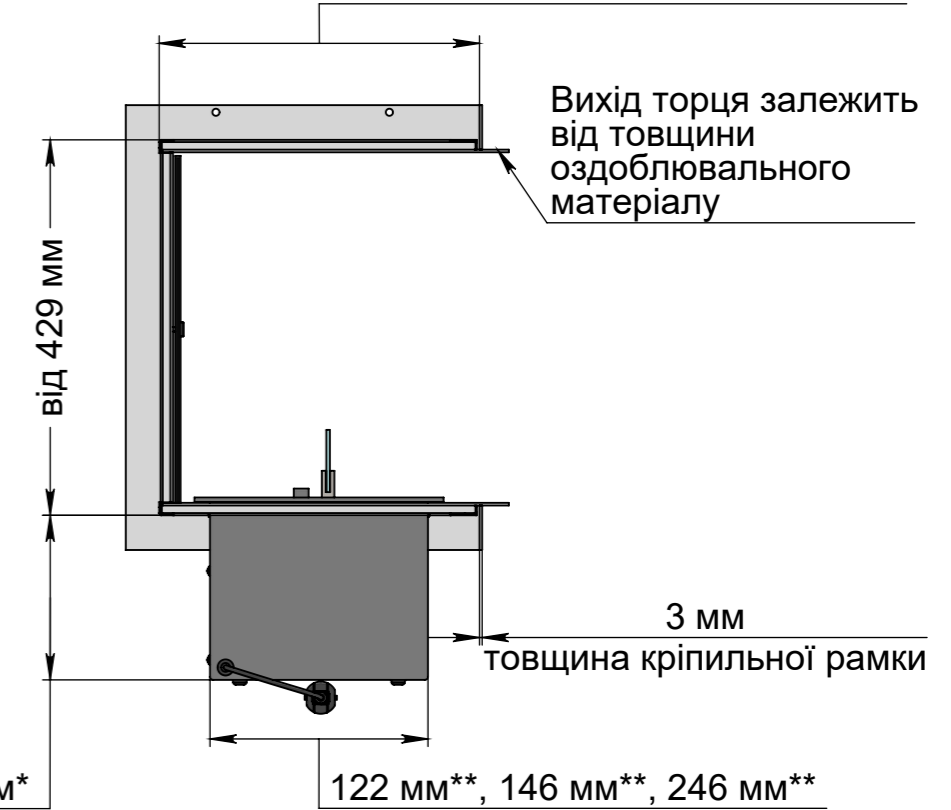

# ВАРІАНТИ ВИКОНАННЯ "ОЧАГ MS-APT.004 BR"

Вид спереду

A-A

Вид збоку

Ширина залежить від біокаміна:  
- Алаїд Style - 230 мм;  
- Dalex, Dalex Plus, Dalex Touch, Dalex Decor - 360 мм;  
- Dalex Slim - 260 мм

\* Розмір залежить від біокаміна:  
- Алаїд Style - 44 мм;  
- Dalex, Dalex Plus, Dalex Touch, Dalex Decor - 185 мм;  
- Dalex Slim - 205 мм.

\*\*Розмір залежить від біокаміна:  
- Алаїд Style - 122 мм;  
- Dalex, Dalex Plus, Dalex Touch, Dalex Decor - 246 мм;  
- Dalex Slim - 146 мм.