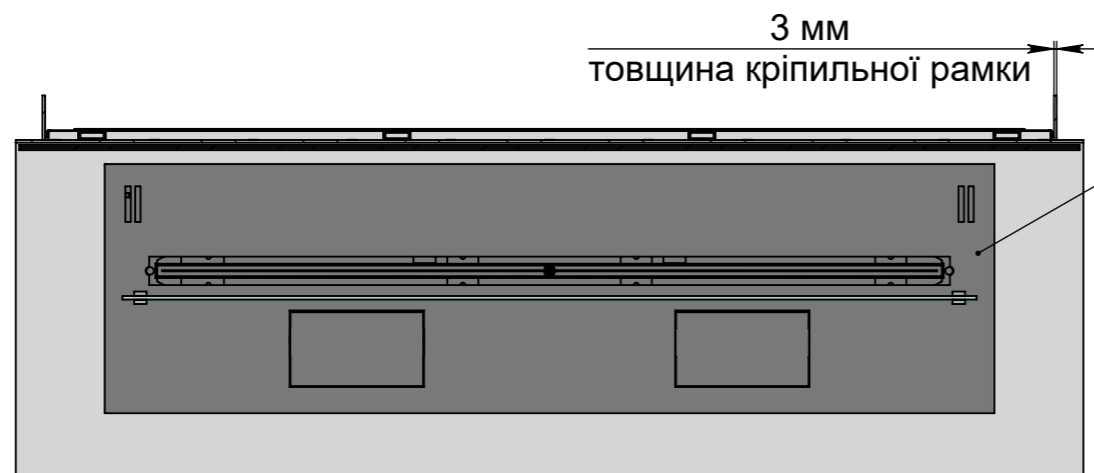

# ВАРІАНТИ ВИКОНАННЯ "ОЧАГ MS-APT.004 BR"

Вид спереду

A-A

Вид збоку

Ширина залежить від біокаміна:  
- Алаїд Style - 230 мм;  
- Dalex, Dalex Plus, Dalex Touch, Dalex Decor - 360 мм;  
- Dalex Slim - 260 мм

\* Розмір залежить від біокаміна:  
- Алаїд Style - 44 мм;  
- Dalex, Dalex Plus, Dalex Touch, Dalex Decor - 185 мм;  
- Dalex Slim - 205 мм.

\*\*Розмір залежить від біокаміна:  
- Алаїд Style - 122 мм;  
- Dalex, Dalex Plus, Dalex Touch, Dalex Decor - 246 мм;  
- Dalex Slim - 146 мм.