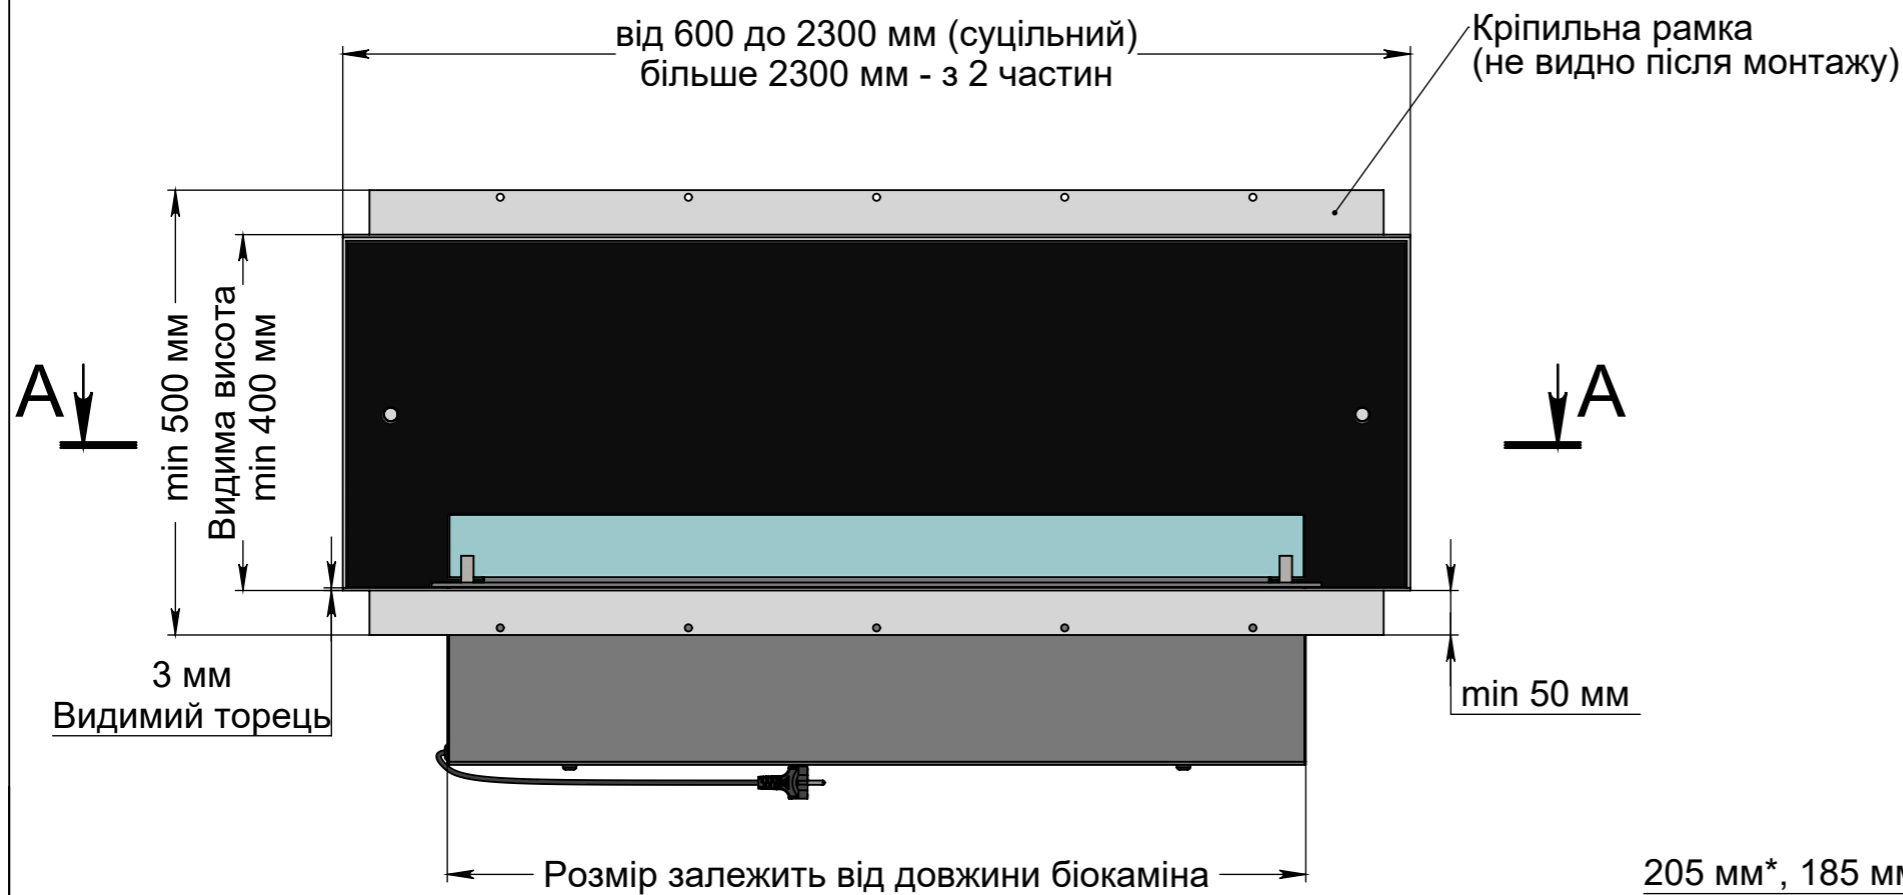

# ВАРІАНТИ ВИКОНАННЯ "ОЧАГ MS-APT.004 BR"

Вид спереду

A-A

Вид збоку

Ширина залежить від біокаміна:  
- Алаїд Style - 230 мм;  
- Dalex, Dalex Plus, Dalex Touch, Dalex Decor - 360 мм;  
- Dalex Slim - 260 мм

\* Розмір залежить від біокаміна:  
- Алаїд Style - 44 мм;  
- Dalex, Dalex Plus, Dalex Touch, Dalex Decor - 185 мм;  
- Dalex Slim - 205 мм.

\*\*Розмір залежить від біокаміна:  
- Алаїд Style - 122 мм;  
- Dalex, Dalex Plus, Dalex Touch, Dalex Decor - 246 мм;  
- Dalex Slim - 146 мм.