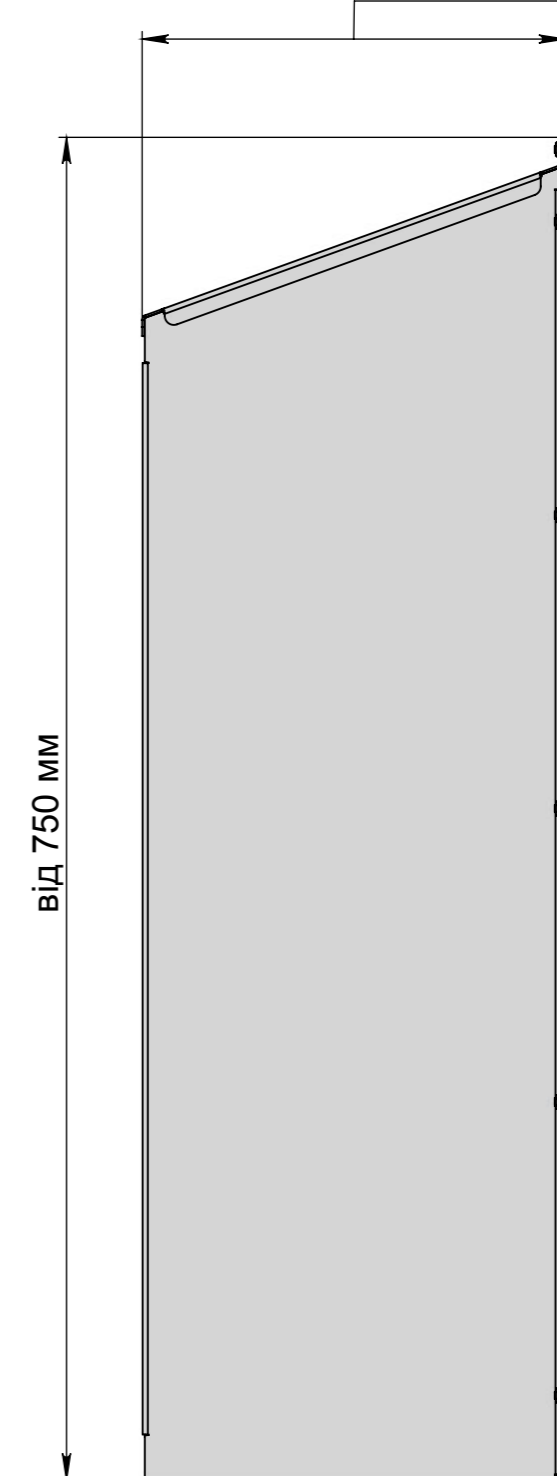

Вид спереду

від 700 до 1100 мм

Вид збоку

Ширина залежить від біокаміна:

- Алаїд Style - 280 мм
- Slider glass, Dalex, Dalex Plus, Dalex Touch, Dalex Decor- 410 мм

A-A (1 : 10)

Вид зверху

Двостінний корпус

ВАРІАНТИ ВИКОНАННЯ "ОЧАГ MS-APT.005"

Встановлення скла на підставці

Встановлення скла на біокаміні