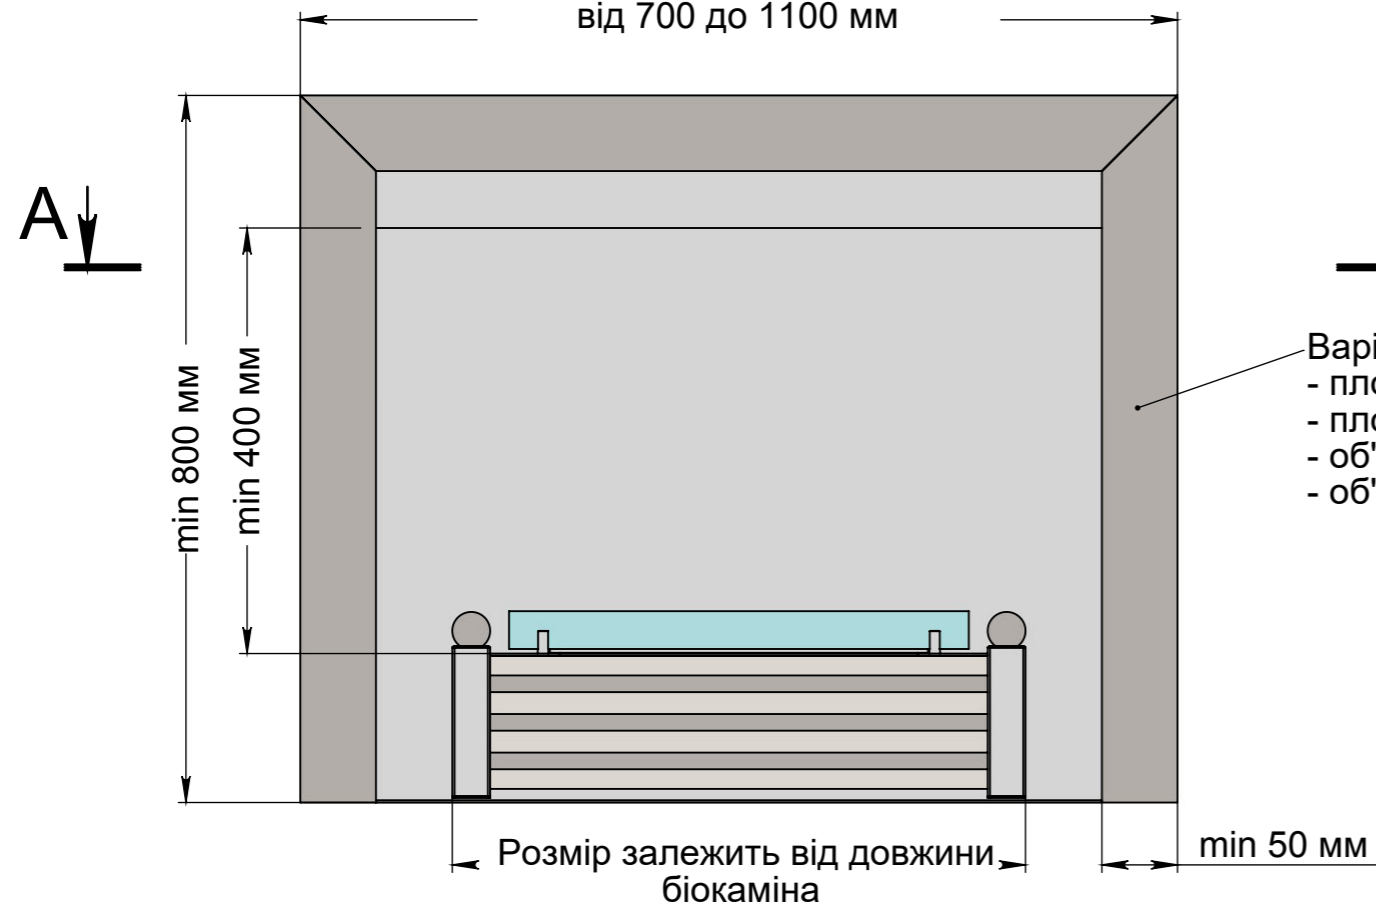

Вид спереду

від 700 до 1100 мм

Вид збоку

Ширина залежить від біокаміна:

- Алаїд Style - 280 мм
- Slider glass, Dalex, Dalex Plus, Dalex Touch, Dalex Decor- 410 мм

A-A (1 : 10)

Вид зверху

Двостінний корпус