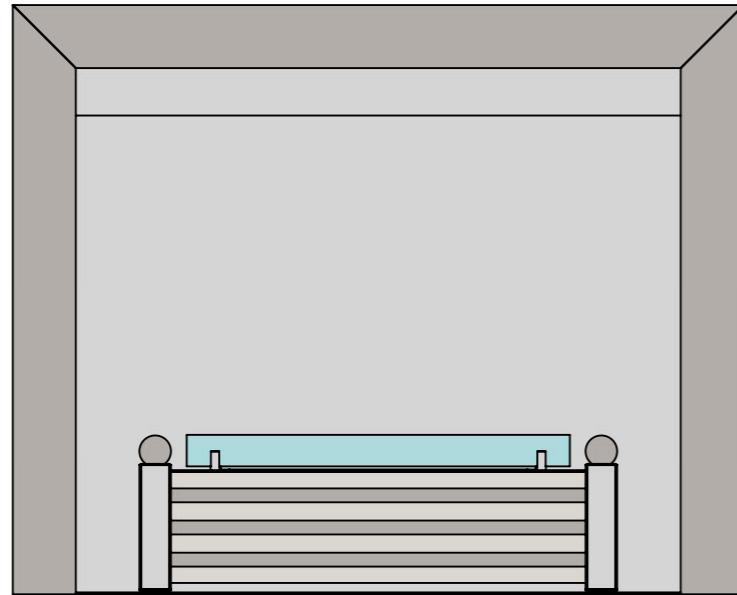

Вид спереду

від 700 до 1100 мм

Вид збоку

Ширина залежить від біокаміна:

- Алаїд Style - 280 мм
- Slider glass, Dalex, Dalex Plus, Dalex Touch, Dalex Decor- 410 мм

A-A (1 : 10)

Вид зверху

Двостінний корпус

ВАРІАНТИ ВИКОНАННЯ "ОЧАГ MS-APT.005"

Встановлення скла на підставці

Встановлення скла на біокаміні