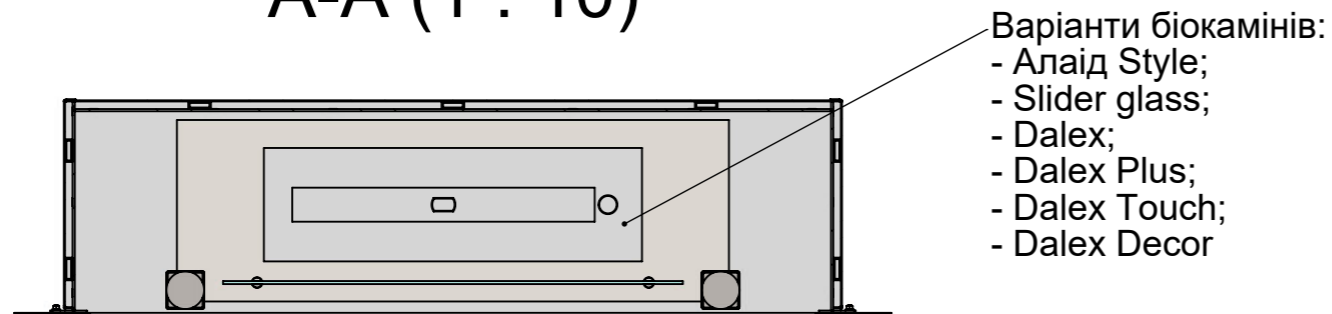

Вид спереду

від 700 до 1100 мм

Вид збоку

Ширина залежить від біокаміна:

- Алаїд Style - 280 мм
- Slider glass, Dalex, Dalex Plus, Dalex Touch, Dalex Decor- 410 мм

A-A (1 : 10)

Вид зверху

Двостінний корпус

ВАРІАНТИ ВИКОНАННЯ "ОЧАГ MS-APT.005"

Встановлення скла на підставці

Встановлення скла на біокаміні