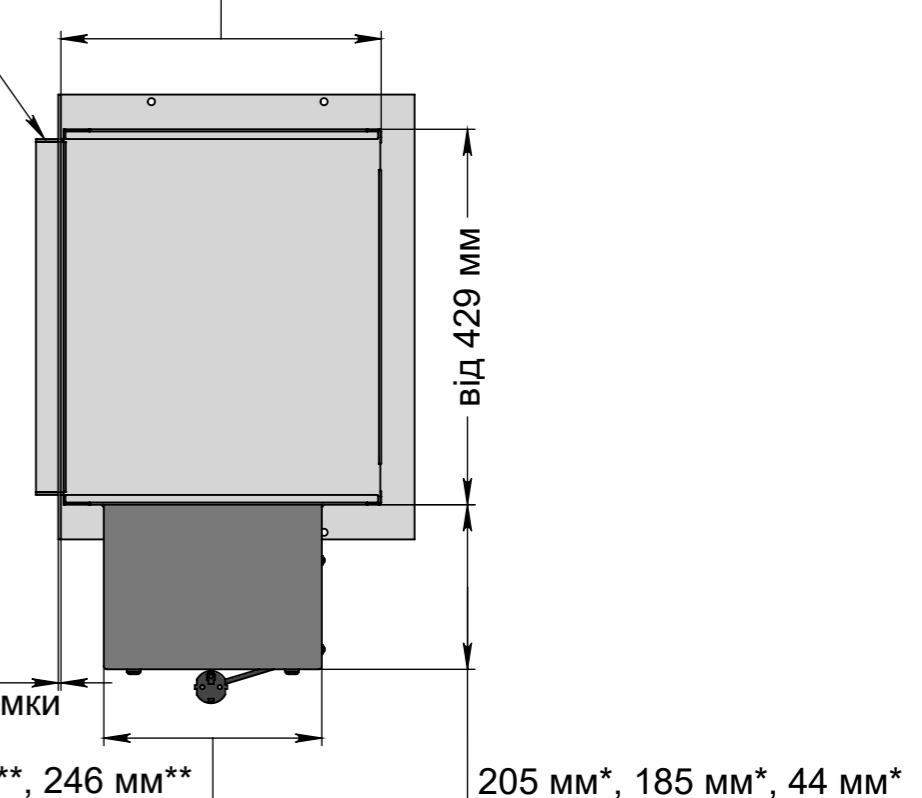

# ВАРІАНТИ ВИКОНАННЯ "ОЧАГ MS-APT.006 BR"

Вид спереду

Вид збоку

Ширина залежить від біокаміна:  
- Алаїд Style - 230 мм;  
- Dalex, Dalex Plus, Dalex Touch,  
Dalex Decor - 360 мм;  
- Dalex Slim - 260 мм.

Кріпильна рамка  
(не видно після монтажу)

Вихід торця залежить  
від товщини  
оздоблювального  
матеріалу

\*\*Розмір залежить від біокаміна:  
- Алаїд Style - 122 мм;  
- Dalex, Dalex Plus, Dalex Touch,  
Dalex Decor - 246 мм;  
- Dalex Slim - 146 мм.

\* Розмір залежить від біокаміна:  
- Алаїд Style - 44 мм;  
- Dalex, Dalex Plus, Dalex Touch,  
Dalex Decor - 185 мм;  
- Dalex Slim - 205 мм.

A-A

Варіанти біокамінів:  
- Алаїд Style;  
- Dalex;  
- Dalex Plus;  
- Dalex Touch;  
- Dalex Decor;  
- Dalex Slim.