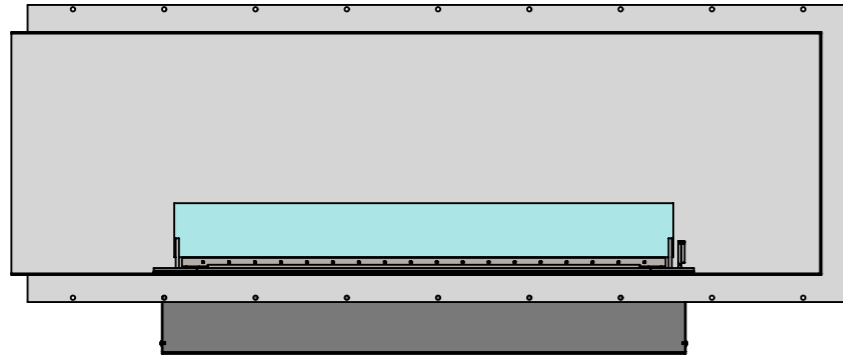

# ВАРІАНТИ ВИКОНАННЯ "ОЧАГ MS-APT.006 BR"

Вид спереду

Вид збоку

Ширина залежить від біокаміна:  
- Алаїд Style - 230 мм;  
- Dalex, Dalex Plus, Dalex Touch,  
Dalex Decor - 360 мм;  
- Dalex Slim - 260 мм.

Кріпильна рамка  
(не видно після монтажу)

Вихід торця залежить  
від товщини  
оздоблювального  
матеріалу

\*\*Розмір залежить від біокаміна:  
- Алаїд Style - 122 мм;  
- Dalex, Dalex Plus, Dalex Touch,  
Dalex Decor - 246 мм;  
- Dalex Slim - 146 мм.

\* Розмір залежить від біокаміна:  
- Алаїд Style - 44 мм;  
- Dalex, Dalex Plus, Dalex Touch,  
Dalex Decor - 185 мм;  
- Dalex Slim - 205 мм.

A-A

Варіанти біокамінів:  
- Алаїд Style;  
- Dalex;  
- Dalex Plus;  
- Dalex Touch;  
- Dalex Decor;  
- Dalex Slim.

Чорне скло на задній  
панелі корпусу, опціонально

Очаг MS-Арт.006 BR

Два скла на біокаміні

Одне скло на біокаміні

Скло на вертикальних кріпленнях всередині корпусу