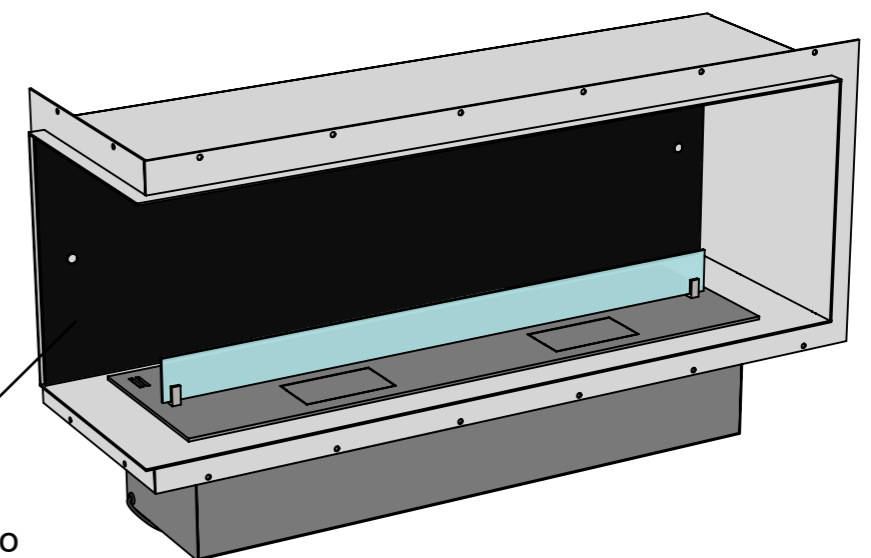

# ВАРІАНТИ ВИКОНАННЯ "ОЧАГ MS-APT.006 BR"

Вид спереду

Вид збоку

Ширина залежить від біокаміна:  
- Алаїд Style - 230 мм;  
- Dalex, Dalex Plus, Dalex Touch,  
Dalex Decor - 360 мм;  
- Dalex Slim - 260 мм.

Кріпильна рамка  
(не видно після монтажу)

Вихід торця залежить  
від товщини  
оздоблювального  
матеріалу

\*\*Розмір залежить від біокаміна:  
- Алаїд Style - 122 мм;  
- Dalex, Dalex Plus, Dalex Touch,  
Dalex Decor - 246 мм;  
- Dalex Slim - 146 мм.

\* Розмір залежить від біокаміна:  
- Алаїд Style - 44 мм;  
- Dalex, Dalex Plus, Dalex Touch,  
Dalex Decor - 185 мм;  
- Dalex Slim - 205 мм.

A-A

Варіанти біокамінів:  
- Алаїд Style;  
- Dalex;  
- Dalex Plus;  
- Dalex Touch;  
- Dalex Decor;  
- Dalex Slim.

Чорне скло на задній  
панелі корпусу, опціонально

Очаг MS-Арт.006 BR

Два скла на біокаміні

Одне скло на біокаміні

Скло на вертикальних кріпленнях всередині корпусу