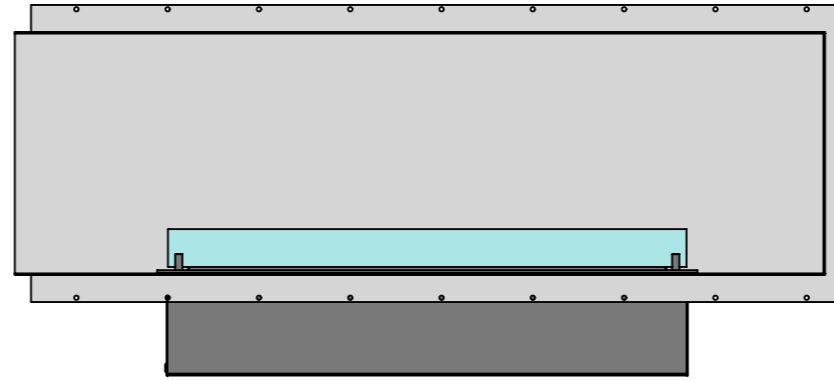

# ВАРІАНТИ ВИКОНАННЯ "ОЧАГ MS-APT.006 BR"

Вид спереду

Вид збоку

Ширина залежить від біокаміна:  
- Алаїд Style - 230 мм;  
- Dalex, Dalex Plus, Dalex Touch,  
Dalex Decor - 360 мм;  
- Dalex Slim - 260 мм.

Кріпильна рамка  
(не видно після монтажу)

Вихід торця залежить  
від товщини  
оздоблювального  
матеріалу

\*\*Розмір залежить від біокаміна:  
- Алаїд Style - 122 мм;  
- Dalex, Dalex Plus, Dalex Touch,  
Dalex Decor - 246 мм;  
- Dalex Slim - 146 мм.

\* Розмір залежить від біокаміна:  
- Алаїд Style - 44 мм;  
- Dalex, Dalex Plus, Dalex Touch,  
Dalex Decor - 185 мм;  
- Dalex Slim - 205 мм.

A-A

Варіанти біокамінів:  
- Алаїд Style;  
- Dalex;  
- Dalex Plus;  
- Dalex Touch;  
- Dalex Decor;  
- Dalex Slim.

Чорне скло на задній  
панелі корпусу, опціонально

Очаг MS-Арт.006 BR

Два скла на біокаміні

Одне скло на біокаміні

Скло на вертикальних кріпленнях всередині корпусу