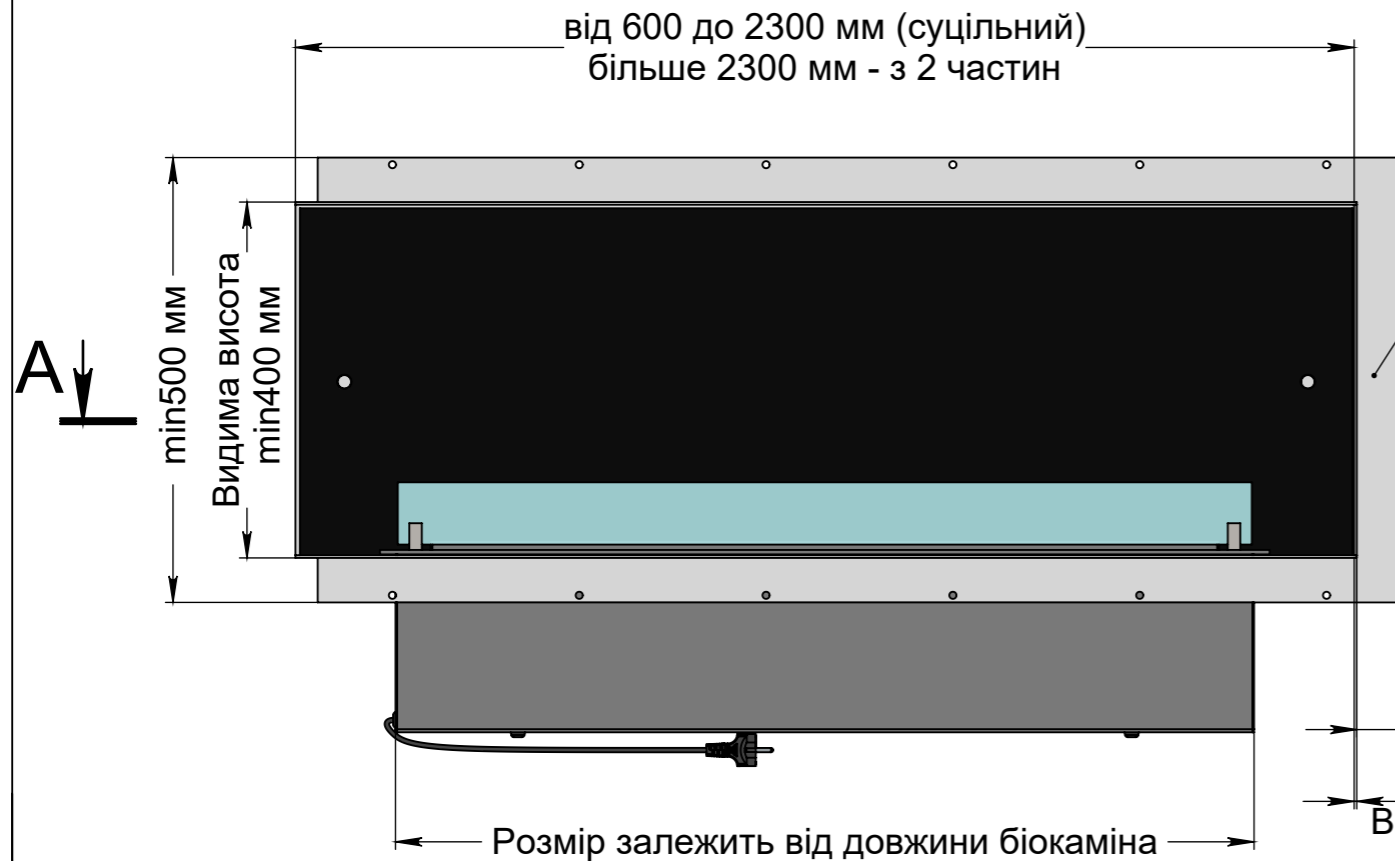

# ВАРІАНТИ ВИКОНАННЯ "ОЧАГ MS-APT.006 BR"

Вид спереду

Вид збоку

Ширина залежить від біокаміна:  
- Алаїд Style - 230 мм;  
- Dalex, Dalex Plus, Dalex Touch,  
Dalex Decor - 360 мм;  
- Dalex Slim - 260 мм.

Кріпильна рамка  
(не видно після монтажу)

Вихід торця залежить  
від товщини  
оздоблювального  
матеріалу

\*\*Розмір залежить від біокаміна:  
- Алаїд Style - 122 мм;  
- Dalex, Dalex Plus, Dalex Touch,  
Dalex Decor - 246 мм;  
- Dalex Slim - 146 мм.

\* Розмір залежить від біокаміна:  
- Алаїд Style - 44 мм;  
- Dalex, Dalex Plus, Dalex Touch,  
Dalex Decor - 185 мм;  
- Dalex Slim - 205 мм.

A-A

Варіанти біокамінів:  
- Алаїд Style;  
- Dalex;  
- Dalex Plus;  
- Dalex Touch;  
- Dalex Decor;  
- Dalex Slim.