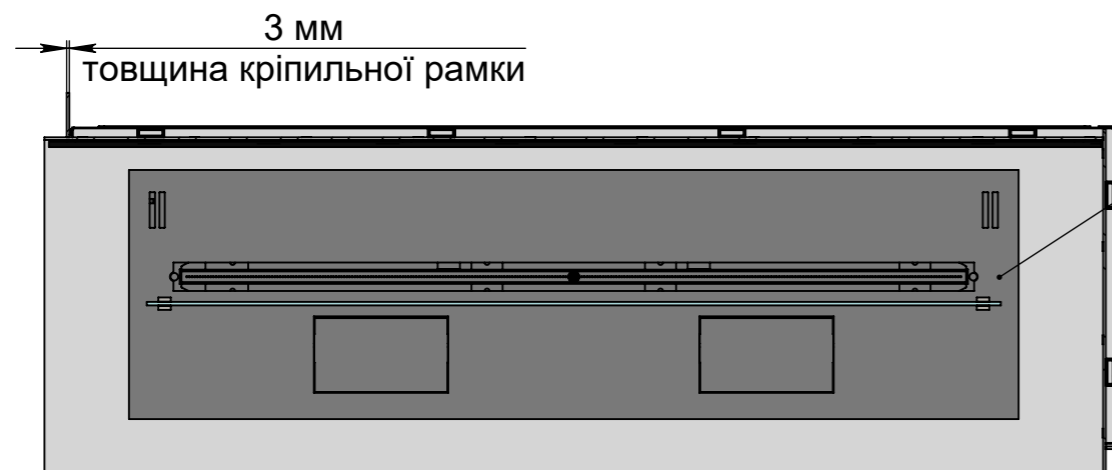

# ВАРІАНТИ ВИКОНАННЯ "ОЧАГ MS-APT.006 BR"

Вид спереду

Вид збоку

Ширина залежить від біокаміна:  
- Алаїд Style - 230 мм;  
- Dalex, Dalex Plus, Dalex Touch,  
Dalex Decor - 360 мм;  
- Dalex Slim - 260 мм.

Кріпильна рамка  
(не видно після монтажу)

Вихід торця залежить  
від товщини  
оздоблювального  
матеріалу

\*\*Розмір залежить від біокаміна:  
- Алаїд Style - 122 мм;  
- Dalex, Dalex Plus, Dalex Touch,  
Dalex Decor - 246 мм;  
- Dalex Slim - 146 мм.

\* Розмір залежить від біокаміна:  
- Алаїд Style - 44 мм;  
- Dalex, Dalex Plus, Dalex Touch,  
Dalex Decor - 185 мм;  
- Dalex Slim - 205 мм.

A-A

Варіанти біокамінів:  
- Алаїд Style;  
- Dalex;  
- Dalex Plus;  
- Dalex Touch;  
- Dalex Decor;  
- Dalex Slim.