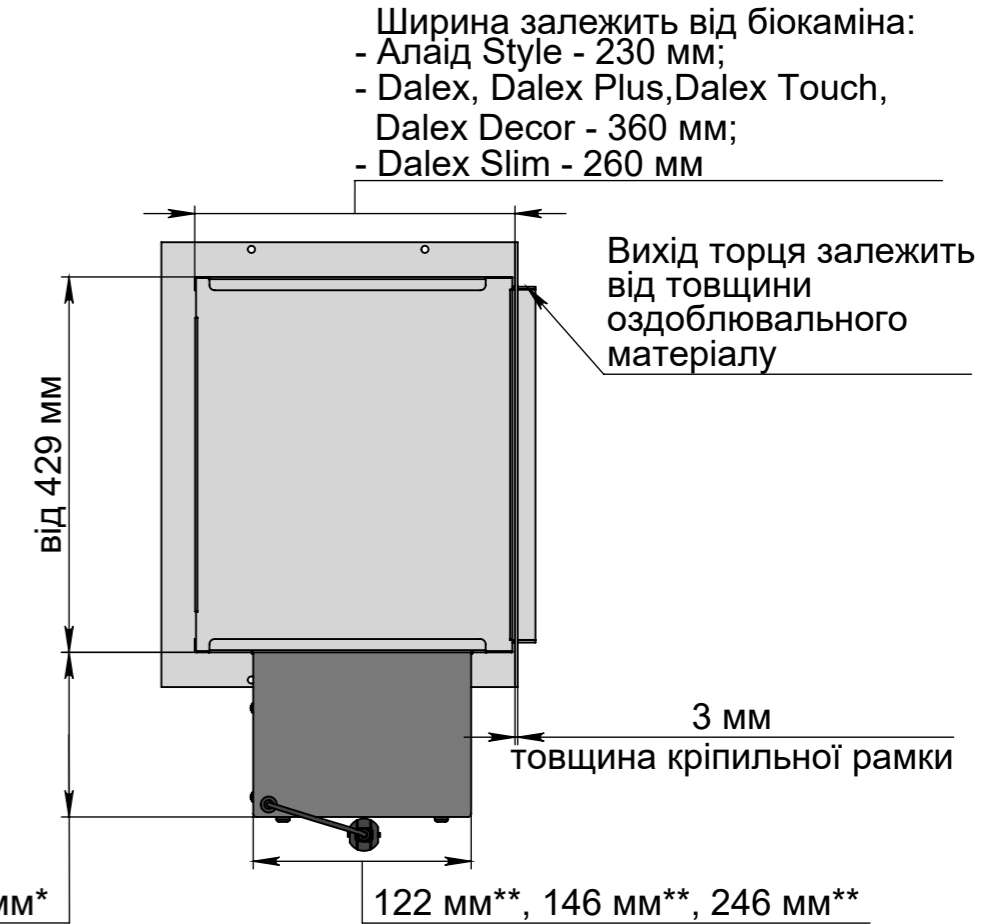

Вид спереду

Вид збоку

* Розмір залежить від біокаміна:
- Алаїд Style – 44 мм;
- Dalex, Dalex Plus, Dalex Touch,
Dalex Decor - 185 мм;
- Dalex Slim - 205 мм.

**Розмір залежить від біокаміна:
- Алаїд Style - 122 мм;
- Dalex, Dalex Plus, Dalex Touch,
Dalex Decor - 246 мм;
- Dalex Slim - 146 мм.

A-A

ВАРІАНТИ ВИКОНАННЯ "ОЧАГ MS-АРТ.007 BR"

Два скла на біокаміні

Одне скло на біокаміні

Скло на вертикальних кріпленнях всередині корпусу