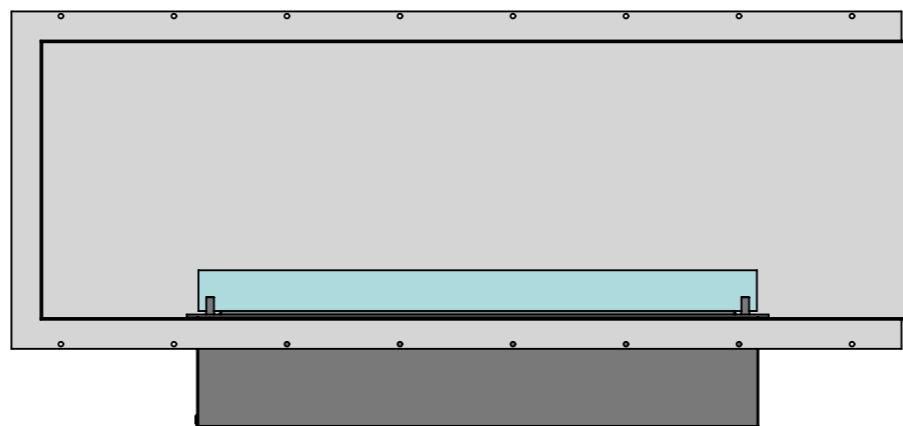

Вид спереду

Вид збоку

* Розмір залежить від біокаміна:
- Алаїд Style – 44 мм;
- Dalex, Dalex Plus, Dalex Touch,
Dalex Decor - 185 мм;
- Dalex Slim - 205 мм.

**Розмір залежить від біокаміна:
- Алаїд Style - 122 мм;
- Dalex, Dalex Plus, Dalex Touch,
Dalex Decor - 246 мм;
- Dalex Slim - 146 мм.

A-A

ВАРІАНТИ ВИКОНАННЯ "ОЧАГ MS-АРТ.007 BR"

Два скла на біокаміні

Одне скло на біокаміні

Скло на вертикальних кріпленнях всередині корпусу