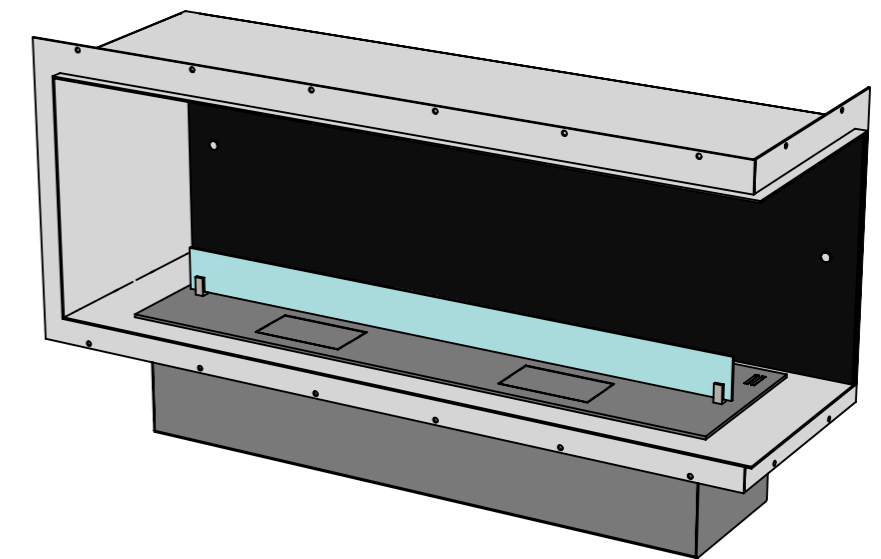

Вид спереду

Вид збоку

* Розмір залежить від біокаміна:
- Алаїд Style – 44 мм;
- Dalex, Dalex Plus, Dalex Touch,
Dalex Decor - 185 мм;
- Dalex Slim - 205 мм.

**Розмір залежить від біокаміна:
- Алаїд Style - 122 мм;
- Dalex, Dalex Plus, Dalex Touch,
Dalex Decor - 246 мм;
- Dalex Slim - 146 мм.

A-A

ВАРІАНТИ ВИКОНАННЯ "ОЧАГ MS-АРТ.007 BR"

Два скла на біокаміні

Одне скло на біокаміні

Скло на вертикальних кріпленнях всередині корпусу