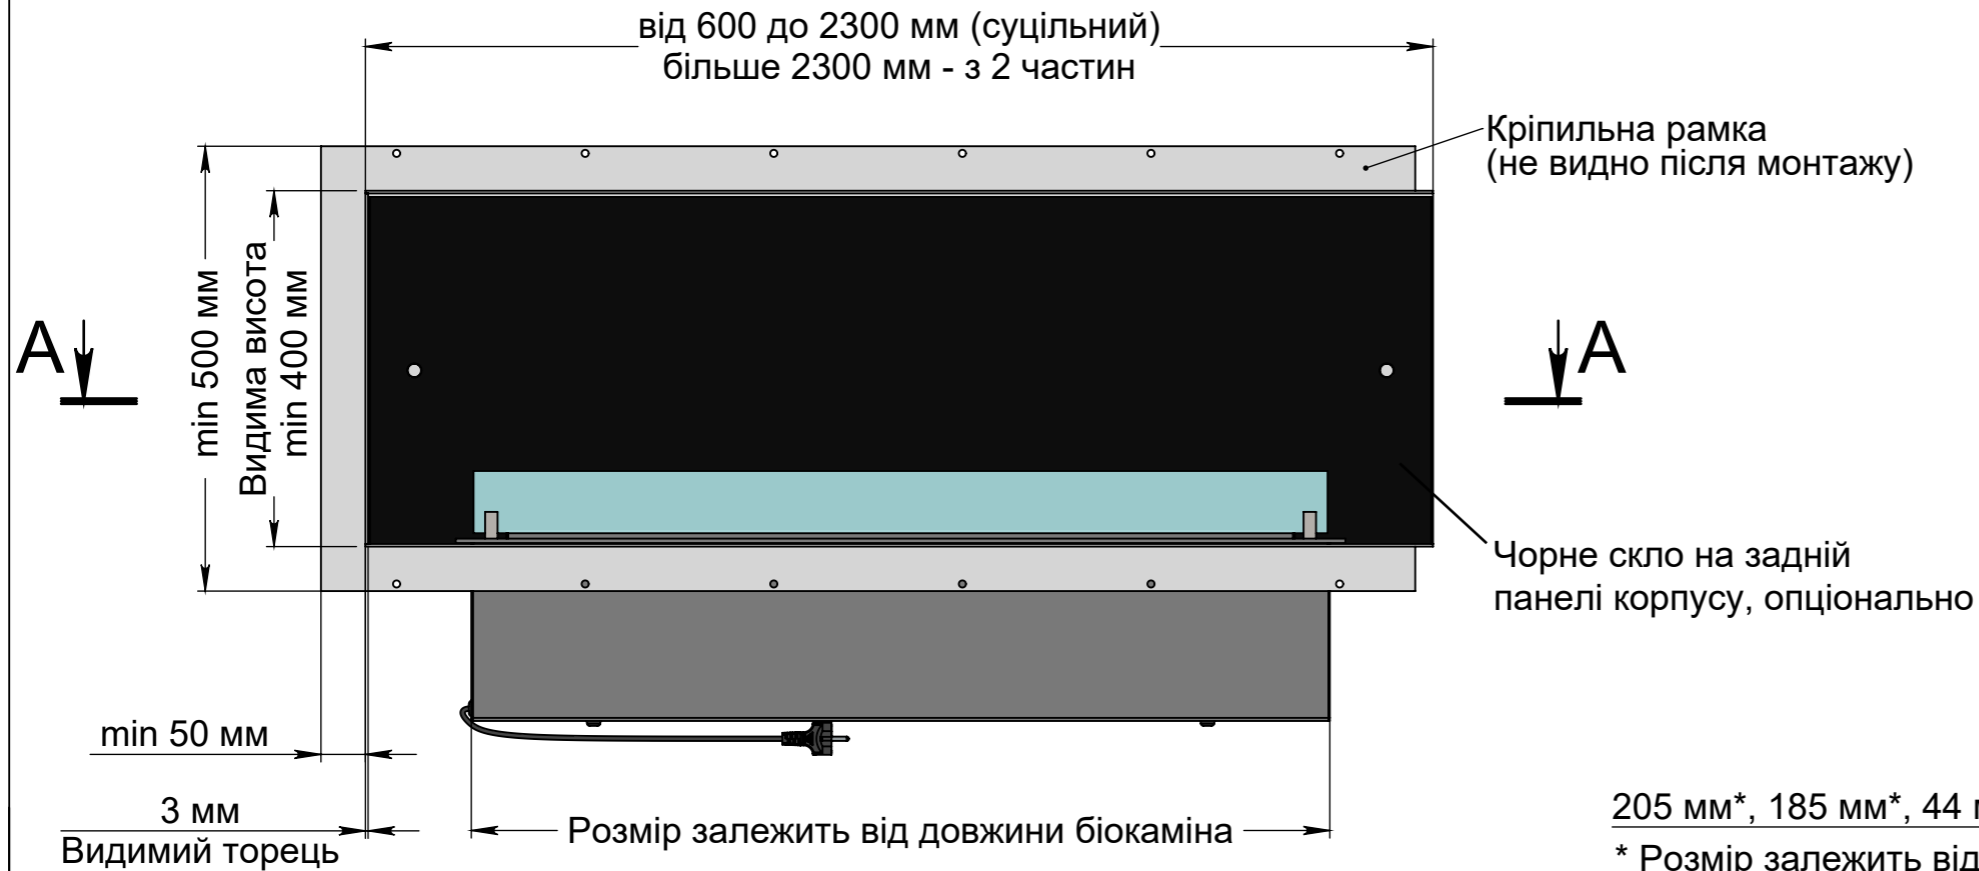

Вид спереду

Вид збоку

* Розмір залежить від біокаміна:
- Алаїд Style – 44 мм;
- Dalex, Dalex Plus, Dalex Touch,
Dalex Decor - 185 мм;
- Dalex Slim - 205 мм.

**Розмір залежить від біокаміна:
- Алаїд Style - 122 мм;
- Dalex, Dalex Plus, Dalex Touch,
Dalex Decor - 246 мм;
- Dalex Slim - 146 мм.

A-A

ВАРІАНТИ ВИКОНАННЯ "ОЧАГ MS-АРТ.007 BR"

Два скла на біокаміні

Одне скло на біокаміні

Скло на вертикальних кріпленнях всередині корпусу