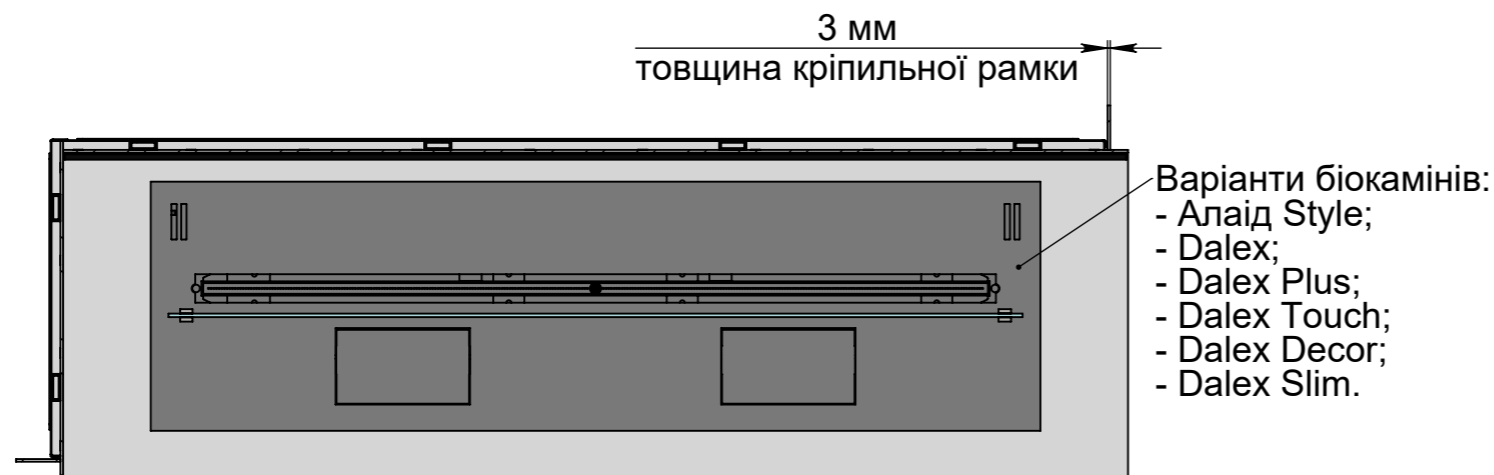

Вид спереду

Вид збоку

* Розмір залежить від біокаміна:
- Алаїд Style – 44 мм;
- Dalex, Dalex Plus, Dalex Touch,
Dalex Decor - 185 мм;
- Dalex Slim - 205 мм.

**Розмір залежить від біокаміна:
- Алаїд Style - 122 мм;
- Dalex, Dalex Plus, Dalex Touch,
Dalex Decor - 246 мм;
- Dalex Slim - 146 мм.

A-A

ВАРІАНТИ ВИКОНАННЯ "ОЧАГ MS-АРТ.007 BR"

Два скла на біокаміні

Одне скло на біокаміні

Скло на вертикальних кріпленнях всередині корпусу