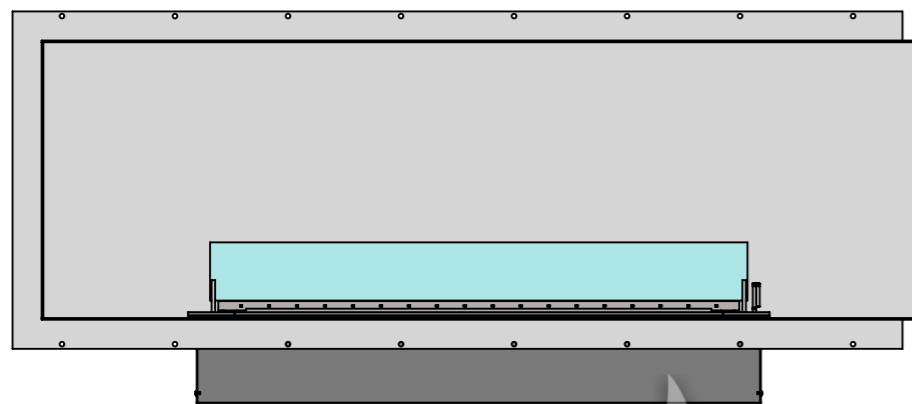

Вид спереду

Вид збоку

* Розмір залежить від біокаміна:
- Алаїд Style – 44 мм;
- Dalex, Dalex Plus, Dalex Touch,
Dalex Decor - 185 мм;
- Dalex Slim - 205 мм.

**Розмір залежить від біокаміна:
- Алаїд Style - 122 мм;
- Dalex, Dalex Plus, Dalex Touch,
Dalex Decor - 246 мм;
- Dalex Slim - 146 мм.

A-A

ВАРІАНТИ ВИКОНАННЯ "ОЧАГ MS-АРТ.007 BR"

Два скла на біокаміні

Одне скло на біокаміні

Скло на вертикальних кріпленнях всередині корпусу