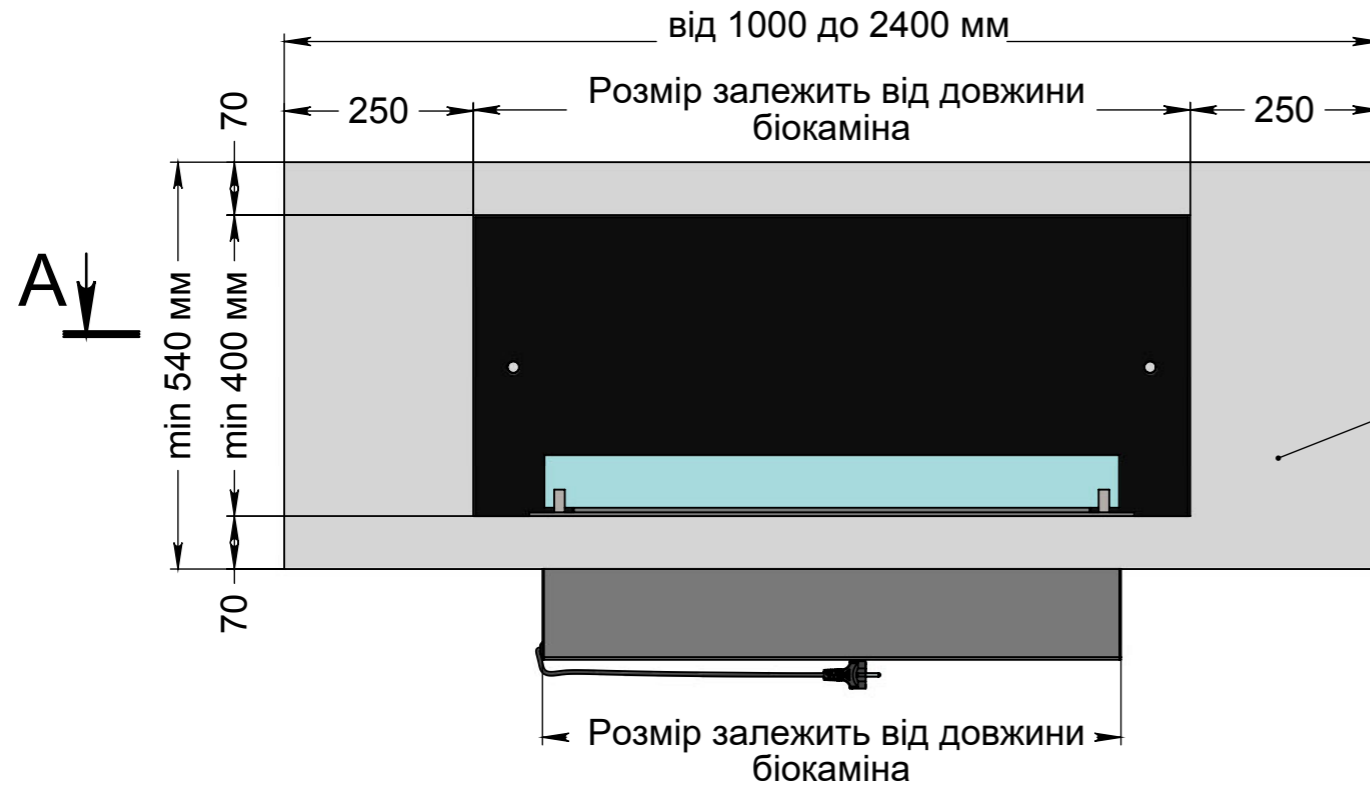

Вид спереду

- Варіанти виконання рамки:
- об'ємна біла
 - об'ємна нержавіюча
 - об'ємна комбінована

185мм, 205мм, 44мм, 135мм*

- * Розмір залежить від біокаміна:
- Dalex, Dalex Plus, Dalex Touch, Dalex Décor - 185 мм
 - Dalex Slim - 205 мм
 - Алаїд Style - 44 мм
 - Slider glass - 135 мм

Вид збоку

- Ширина залежить від біокаміна:
- Dalex, Dalex Plus, Dalex Touch, Dalex Décor, Slider glass - 360 мм
 - Dalex Slim - 260 мм
 - Алаїд Style - 230 мм

246мм, 146мм, 122мм, 250мм**

- **Розмір залежить від біокаміна:
- Dalex, Dalex Plus, Dalex Touch, Dalex Décor - 246 мм
 - Dalex Slim - 146 мм
 - Алаїд Style - 122 мм
 - Slider glass - 250 мм