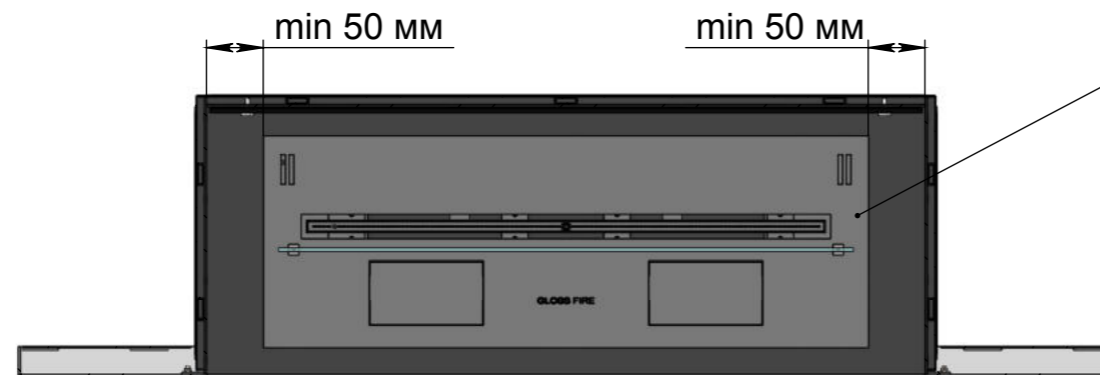

A-A (1 : 10)

1. Варіанти біокамінів:
2. Dalex
   - Dalex Plus
   - Dalex Touch
   - Dalex Décor
   - Dalex Slim
   - Алаїд Style
   - Slider glass