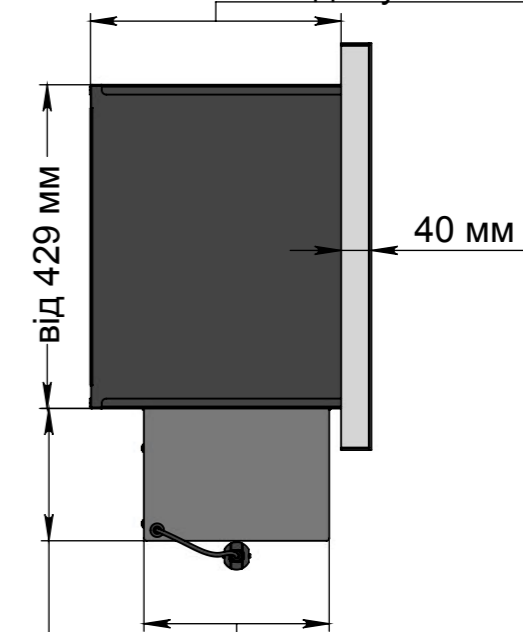

Вид спереду

- Варіанти виконання рамки:
- об'ємна біла
 - об'ємна нержавіюча
 - об'ємна комбінована

185мм, 205мм, 44мм, 135мм*

- * Розмір залежить від біокаміна:
- Dalex, Dalex Plus, Dalex Touch, Dalex Décor - 185 мм
 - Dalex Slim - 205 мм
 - Алаїд Style - 44 мм
 - Slider glass - 135 мм

Вид збоку

- Ширина залежить від біокаміна:
- Dalex, Dalex Plus, Dalex Touch, Dalex Décor, Slider glass - 360 мм
 - Dalex Slim - 260 мм
 - Алаїд Style - 230 мм

246мм, 146мм, 122мм, 250мм**

- **Розмір залежить від біокаміна:
- Dalex, Dalex Plus, Dalex Touch, Dalex Décor - 246 мм
 - Dalex Slim - 146 мм
 - Алаїд Style - 122 мм
 - Slider glass - 250 мм