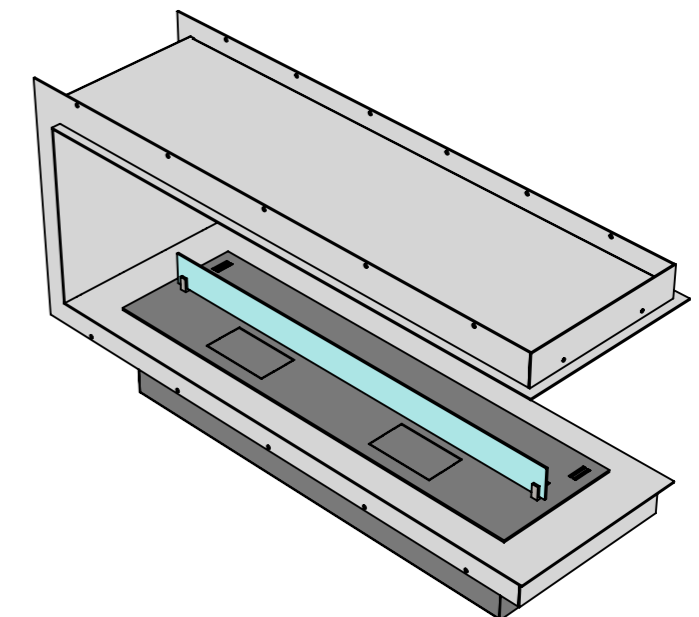

Вид спереду

Вид збоку

- Ширина залежить від біокаміна:
- Алаїд Style - 230 мм;
 - Slider glass, Dalex, Dalex Plus, Dalex Touch, Dalex Decor - 360 мм;
 - Dalex Slim - 260 мм.

- * Розмір залежить від біокаміна:
- Алаїд Style - 24 мм;
 - Slider glass - 115 мм;
 - Dalex, Dalex Plus, Dalex Touch, Dalex Decor - 165 мм;
 - Dalex Slim - 185 мм.

- **Розмір залежить від біокаміна:
- Алаїд Style - 122 мм;
 - Slider glass - 250 мм;
 - Dalex, Dalex Plus, Dalex Touch, Dalex Decor - 246 мм;
 - Dalex Slim - 146 мм.

A-A

- Варіанти біокамінів:
- Алаїд Style;
 - Slider glass;
 - Dalex;
 - Dalex Plus;
 - Dalex Touch;
 - Dalex Decor;
 - Dalex Slim.

Вид спереду

175 мм*, 155 мм*, 105 мм*, 14 мм*

- * Розмір залежить від біокаміна:
 - Алаїд Style - 14 мм;
 - Slider glass - 105 мм;
 - Dalex, Dalex Plus, Dalex Touch,
 Dalex Decor - 155 мм;
 - Dalex Slim - 175 мм.

Вид збоку

- Ширина залежить від біокаміна:
 - Алаїд Style - 230 мм;
 - Slider glass, Dalex, Dalex Plus,
 Dalex Touch, Dalex Decor - 360 мм;
 - Dalex Slim - 260 мм.

- **Розмір залежить від біокаміна:
 - Алаїд Style - 122 мм;
 - Slider glass - 250 мм;
 - Dalex, Dalex Plus, Dalex Touch,
 Dalex Decor - 246 мм;
 - Dalex Slim - 146 мм.