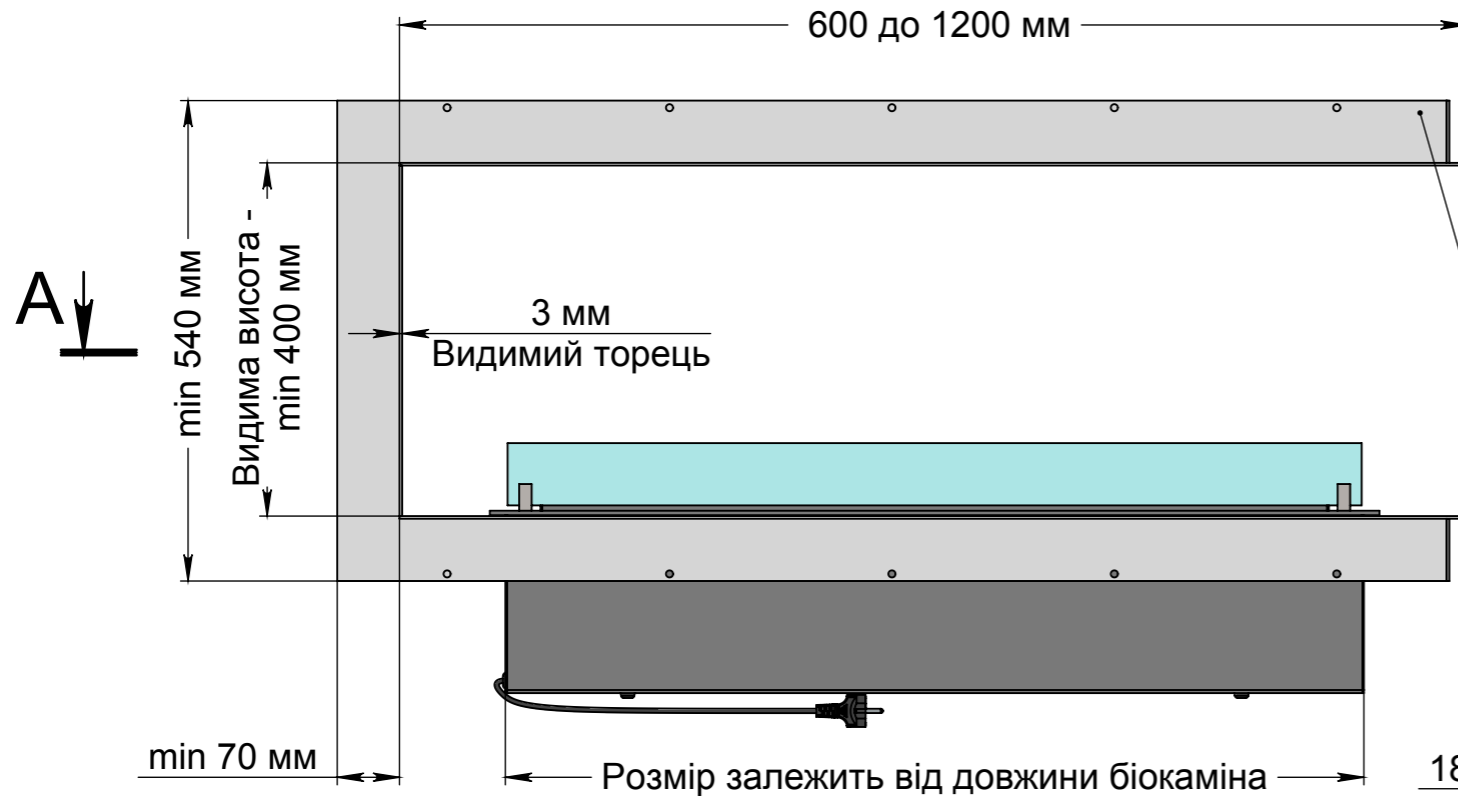

Вид спереду

Вид збоку

- Ширина залежить від біокаміна:
- Алаїд Style - 230 мм;
 - Slider glass, Dalex, Dalex Plus, Dalex Touch, Dalex Decor - 360 мм;
 - Dalex Slim - 260 мм.

- * Розмір залежить від біокаміна:
- Алаїд Style - 24 мм;
 - Slider glass - 115 мм;
 - Dalex, Dalex Plus, Dalex Touch, Dalex Decor - 165 мм;
 - Dalex Slim - 185 мм.

- **Розмір залежить від біокаміна:
- Алаїд Style - 122 мм;
 - Slider glass - 250 мм;
 - Dalex, Dalex Plus, Dalex Touch, Dalex Decor - 246 мм;
 - Dalex Slim - 146 мм.

A-A

- Варіанти біокамінів:
- Алаїд Style;
 - Slider glass;
 - Dalex;
 - Dalex Plus;
 - Dalex Touch;
 - Dalex Decor;
 - Dalex Slim.

Вид спереду

175 мм*, 155 мм*, 105 мм*, 14 мм*

- * Розмір залежить від біокаміна:
 - Алаїд Style - 14 мм;
 - Slider glass - 105 мм;
 - Dalex, Dalex Plus, Dalex Touch,
 Dalex Decor - 155 мм;
 - Dalex Slim - 175 мм.

Вид збоку

- Ширина залежить від біокаміна:
 - Алаїд Style - 230 мм;
 - Slider glass, Dalex, Dalex Plus,
 Dalex Touch, Dalex Decor - 360 мм;
 - Dalex Slim - 260 мм.

- **Розмір залежить від біокаміна:
 - Алаїд Style - 122 мм;
 - Slider glass - 250 мм;
 - Dalex, Dalex Plus, Dalex Touch,
 Dalex Decor - 246 мм;
 - Dalex Slim - 146 мм.