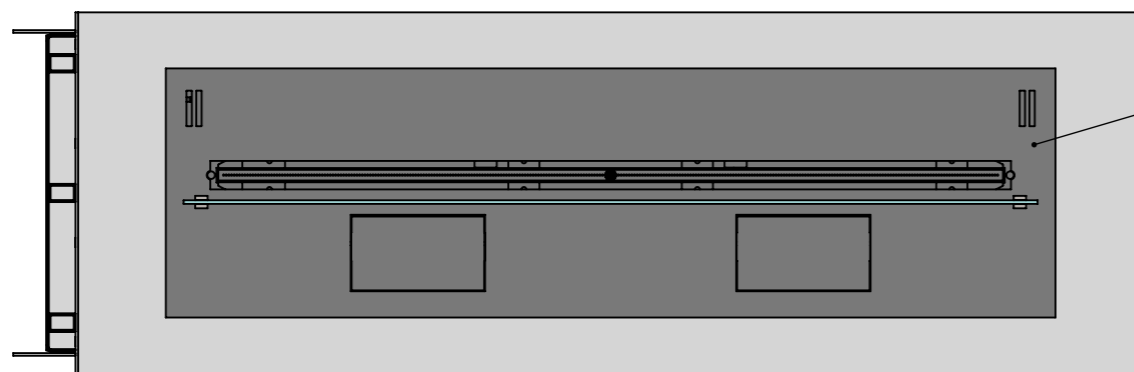

Два скла на біокаміні

Одне скло на біокаміні

Б-Б

1. Варіанти біокамінів:
   - Алаїд Style;
   - Slider glass;
   - Dalex;
   - Dalex Plus;
   - Dalex Touch;
   - Dalex Decor;
   - Dalex Slim.