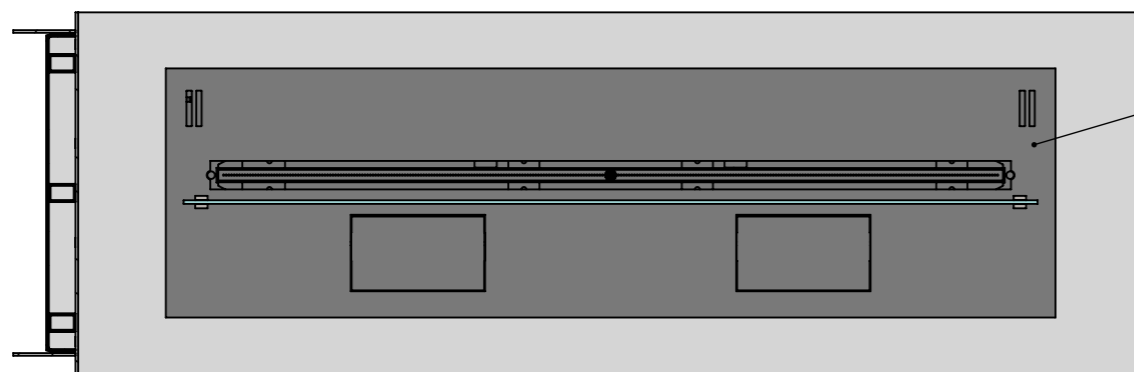

Вид спереду

Вид збоку

- Ширина залежить від біокаміна:
- Алаїд Style - 230 мм;
 - Slider glass, Dalex, Dalex Plus, Dalex Touch, Dalex Decor - 360 мм;
 - Dalex Slim - 260 мм.

- * Розмір залежить від біокаміна:
- Алаїд Style - 24 мм;
 - Slider glass - 115 мм;
 - Dalex, Dalex Plus, Dalex Touch, Dalex Decor - 165 мм;
 - Dalex Slim - 185 мм.

- **Розмір залежить від біокаміна:
- Алаїд Style - 122 мм;
 - Slider glass - 250 мм;
 - Dalex, Dalex Plus, Dalex Touch, Dalex Decor - 246 мм;
 - Dalex Slim - 146 мм.

A-A

- Варіанти біокамінів:
- Алаїд Style;
 - Slider glass;
 - Dalex;
 - Dalex Plus;
 - Dalex Touch;
 - Dalex Decor;
 - Dalex Slim.

Вид спереду

175 мм*, 155 мм*, 105 мм*, 14 мм*

- * Розмір залежить від біокаміна:
 - Алаїд Style - 14 мм;
 - Slider glass - 105 мм;
 - Dalex, Dalex Plus, Dalex Touch,
 Dalex Decor - 155 мм;
 - Dalex Slim - 175 мм.

Вид збоку

- Ширина залежить від біокаміна:
 - Алаїд Style - 230 мм;
 - Slider glass, Dalex, Dalex Plus,
 Dalex Touch, Dalex Decor - 360 мм;
 - Dalex Slim - 260 мм.

- **Розмір залежить від біокаміна:
 - Алаїд Style - 122 мм;
 - Slider glass - 250 мм;
 - Dalex, Dalex Plus, Dalex Touch,
 Dalex Decor - 246 мм;
 - Dalex Slim - 146 мм.