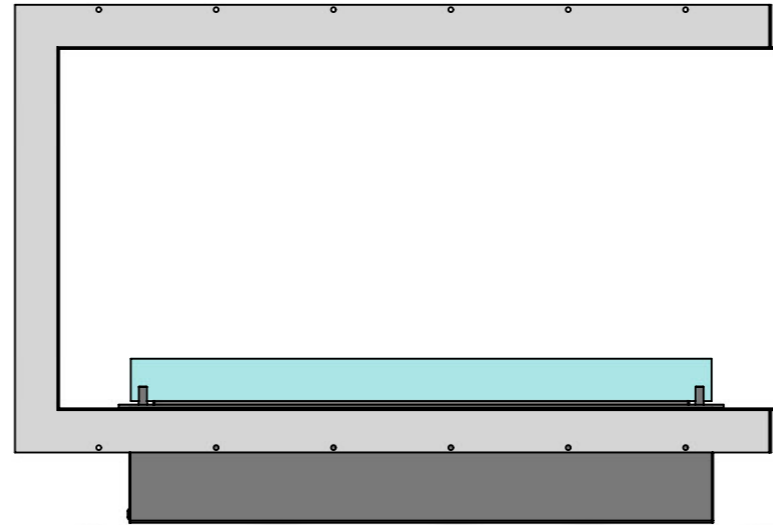

Вид збоку

- Ширина залежить від біокаміна:
 - Алаїд Style - 230 мм;
 - Slider glass, Dalex, Dalex Plus,
 Dalex Touch, Dalex Decor - 360 мм;
 - Dalex Slim - 260 мм.

- **Розмір залежить від біокаміна:
 - Алаїд Style - 122 мм;
 - Slider glass - 250 мм;
 - Dalex, Dalex Plus, Dalex Touch,
 Dalex Decor - 246 мм;
 - Dalex Slim - 146 мм.

Б-Б

- Варіанти біокамінів:
 - Алаїд Style;
 - Slider glass;
 - Dalex;
 - Dalex Plus;
 - Dalex Touch;
 - Dalex Decor;
 - Dalex Slim.

Два скла на біокаміні

Одне скло на біокаміні

Скло на вертикальних кріпленнях всередині корпусу