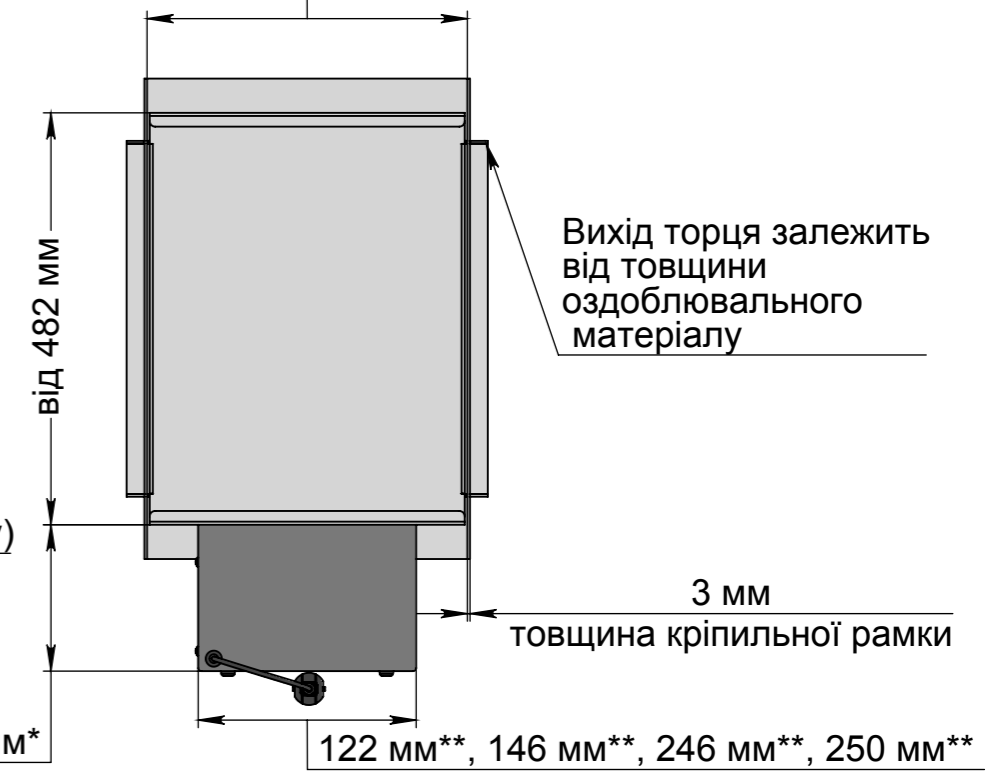

Вид спереду

Вид збоку

- Ширина залежить від біокаміна:
- Алаїд Style - 230 мм;
 - Slider glass, Dalex, Dalex Plus, Dalex Touch, Dalex Decor - 360 мм;
 - Dalex Slim - 260 мм.

- * Розмір залежить від біокаміна:
- Алаїд Style - 24 мм;
 - Slider glass - 115 мм;
 - Dalex, Dalex Plus, Dalex Touch, Dalex Decor - 165 мм;
 - Dalex Slim - 185 мм.

- **Розмір залежить від біокаміна:
- Алаїд Style - 122 мм;
 - Slider glass - 250 мм;
 - Dalex, Dalex Plus, Dalex Touch, Dalex Decor - 246 мм;
 - Dalex Slim - 146 мм.

A-A

- Варіанти біокамінів:
- Алаїд Style;
 - Slider glass;
 - Dalex;
 - Dalex Plus;
 - Dalex Touch;
 - Dalex Decor;
 - Dalex Slim.

Вид спереду

175 мм*, 155 мм*, 105 мм*, 14 мм*

- * Розмір залежить від біокаміна:
 - Алаїд Style - 14 мм;
 - Slider glass - 105 мм;
 - Dalex, Dalex Plus, Dalex Touch,
 Dalex Decor - 155 мм;
 - Dalex Slim - 175 мм.

Вид збоку

- Ширина залежить від біокаміна:
 - Алаїд Style - 230 мм;
 - Slider glass, Dalex, Dalex Plus,
 Dalex Touch, Dalex Decor - 360 мм;
 - Dalex Slim - 260 мм.

- **Розмір залежить від біокаміна:
 - Алаїд Style - 122 мм;
 - Slider glass - 250 мм;
 - Dalex, Dalex Plus, Dalex Touch,
 Dalex Decor - 246 мм;
 - Dalex Slim - 146 мм.