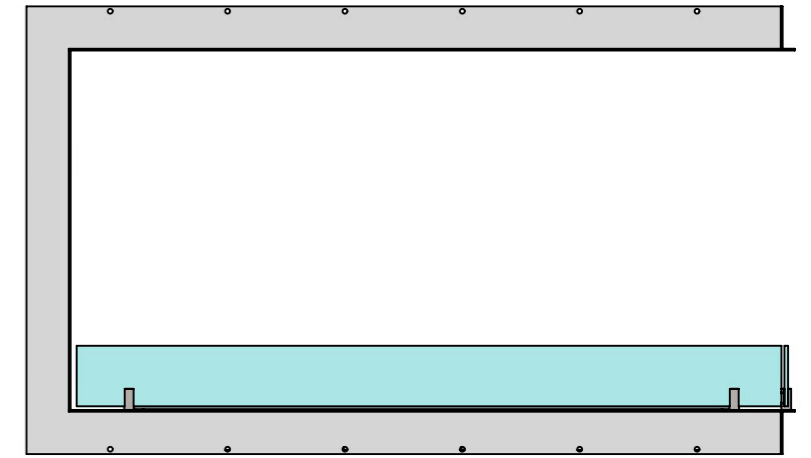

Вид спереду

Вид збоку

- Ширина залежить від біокаміна:
- Алаїд Style - 230 мм;
 - Slider glass, Dalex, Dalex Plus, Dalex Touch, Dalex Decor - 360 мм;
 - Dalex Slim - 260 мм.

- * Розмір залежить від біокаміна:
- Алаїд Style - 24 мм;
 - Slider glass - 115 мм;
 - Dalex, Dalex Plus, Dalex Touch, Dalex Decor - 165 мм;
 - Dalex Slim - 185 мм.

Вид спереду

175 мм*, 155 мм*, 105 мм*, 14 мм*

- * Розмір залежить від біокаміна:
 - Алаїд Style - 14 мм;
 - Slider glass - 105 мм;
 - Dalex, Dalex Plus, Dalex Touch,
 Dalex Decor - 155 мм;
 - Dalex Slim - 175 мм.

Вид збоку

- Ширина залежить від біокаміна:
 - Алаїд Style - 230 мм;
 - Slider glass, Dalex, Dalex Plus,
 Dalex Touch, Dalex Decor - 360 мм;
 - Dalex Slim - 260 мм.

- **Розмір залежить від біокаміна:
 - Алаїд Style - 122 мм;
 - Slider glass - 250 мм;
 - Dalex, Dalex Plus, Dalex Touch,
 Dalex Decor - 246 мм;
 - Dalex Slim - 146 мм.

Б-Б

- Варіанти біокамінів:
 - Алаїд Style;
 - Slider glass;
 - Dalex;
 - Dalex Plus;
 - Dalex Touch;
 - Dalex Decor;
 - Dalex Slim.

Два скла на біокаміні

Одне скло на біокаміні

Скло на вертикальних кріпленнях всередині корпусу