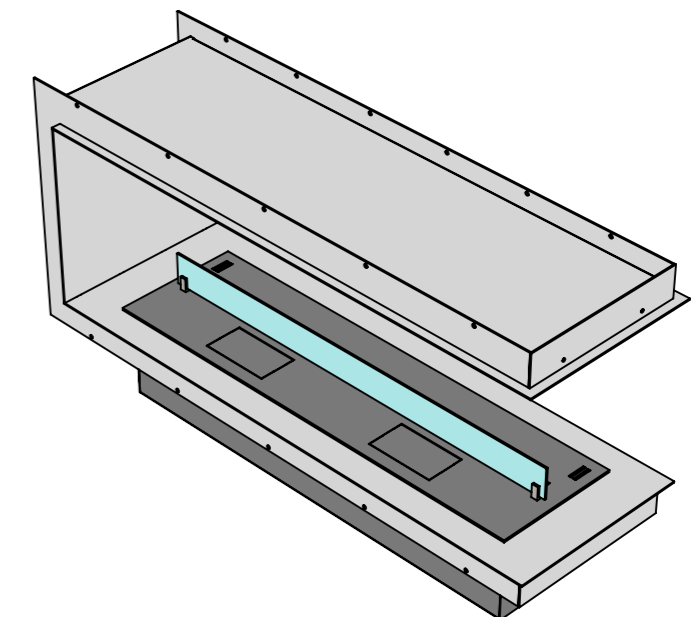

- **Розмір залежить від біокаміна:
- Алаїд Style - 122 мм;
 - Slider glass - 250 мм;
 - Dalex, Dalex Plus, Dalex Touch, Dalex Decor - 246 мм;
 - Dalex Slim - 146 мм.

A-A

- Варіанти біокамінів:
- Алаїд Style;
 - Slider glass;
 - Dalex;
 - Dalex Plus;
 - Dalex Touch;
 - Dalex Decor;
 - Dalex Slim.

Вид спереду

175 мм*, 155 мм*, 105 мм*, 14 мм*

- * Розмір залежить від біокаміна:
 - Алаїд Style - 14 мм;
 - Slider glass - 105 мм;
 - Dalex, Dalex Plus, Dalex Touch,
 Dalex Decor - 155 мм;
 - Dalex Slim - 175 мм.

Вид збоку

- Ширина залежить від біокаміна:
 - Алаїд Style - 230 мм;
 - Slider glass, Dalex, Dalex Plus,
 Dalex Touch, Dalex Decor - 360 мм;
 - Dalex Slim - 260 мм.

- **Розмір залежить від біокаміна:
 - Алаїд Style - 122 мм;
 - Slider glass - 250 мм;
 - Dalex, Dalex Plus, Dalex Touch,
 Dalex Decor - 246 мм;
 - Dalex Slim - 146 мм.

Б-Б

- Варіанти біокамінів:
 - Алаїд Style;
 - Slider glass;
 - Dalex;
 - Dalex Plus;
 - Dalex Touch;
 - Dalex Decor;
 - Dalex Slim.

Два скла на біокаміні

Одне скло на біокаміні

Скло на вертикальних кріпленнях всередині корпусу