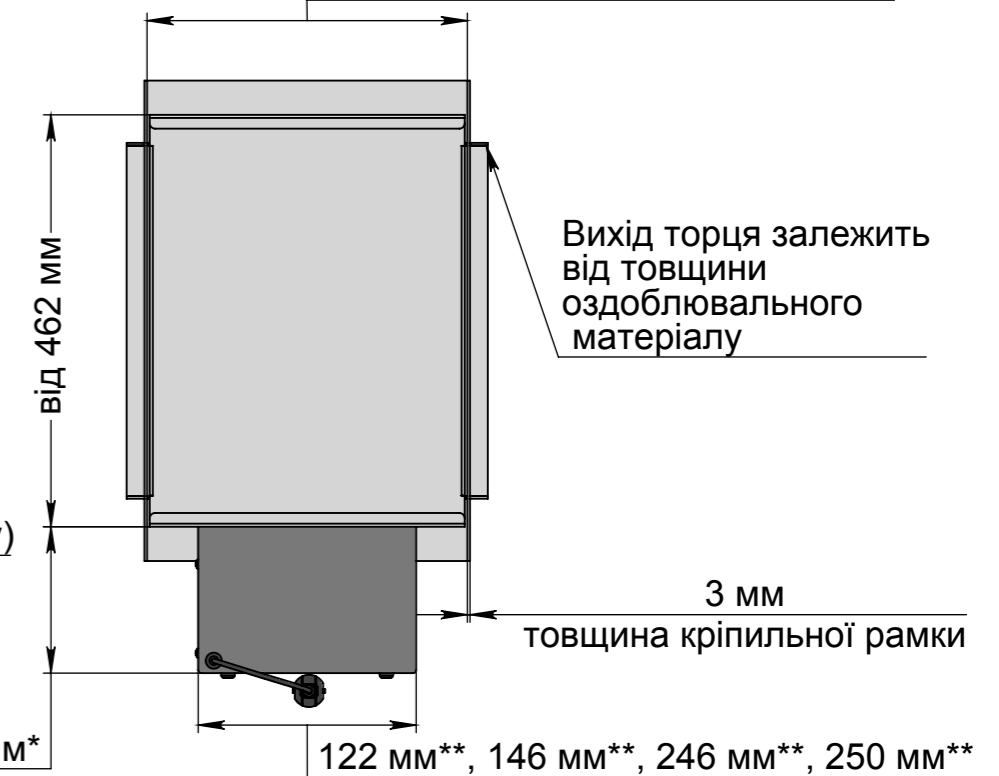

Вид спереду

Вид збоку

- Ширина залежить від біокаміна:
- Алаїд Style - 230 мм;
 - Slider glass, Dalex, Dalex Plus, Dalex Touch, Dalex Decor - 360 мм;
 - Dalex Slim - 260 мм.

- * Розмір залежить від біокаміна:
- Алаїд Style - 24 мм;
 - Slider glass - 115 мм;
 - Dalex, Dalex Plus, Dalex Touch, Dalex Decor - 165 мм;
 - Dalex Slim - 185 мм.

- **Розмір залежить від біокаміна:
- Алаїд Style - 122 мм;
 - Slider glass - 250 мм;
 - Dalex, Dalex Plus, Dalex Touch, Dalex Decor - 246 мм;
 - Dalex Slim - 146 мм.

A-A

- Варіанти біокамінів:
- Алаїд Style;
 - Slider glass;
 - Dalex;
 - Dalex Plus;
 - Dalex Touch;
 - Dalex Decor;
 - Dalex Slim.

Вид спереду

175 мм*, 155 мм*, 105 мм*, 14 мм*

- * Розмір залежить від біокаміна:
 - Алаїд Style - 14 мм;
 - Slider glass - 105 мм;
 - Dalex, Dalex Plus, Dalex Touch,
 Dalex Decor - 155 мм;
 - Dalex Slim - 175 мм.

Вид збоку

- Ширина залежить від біокаміна:
 - Алаїд Style - 230 мм;
 - Slider glass, Dalex, Dalex Plus,
 Dalex Touch, Dalex Decor - 360 мм;
 - Dalex Slim - 260 мм.

- **Розмір залежить від біокаміна:
 - Алаїд Style - 122 мм;
 - Slider glass - 250 мм;
 - Dalex, Dalex Plus, Dalex Touch,
 Dalex Decor - 246 мм;
 - Dalex Slim - 146 мм.