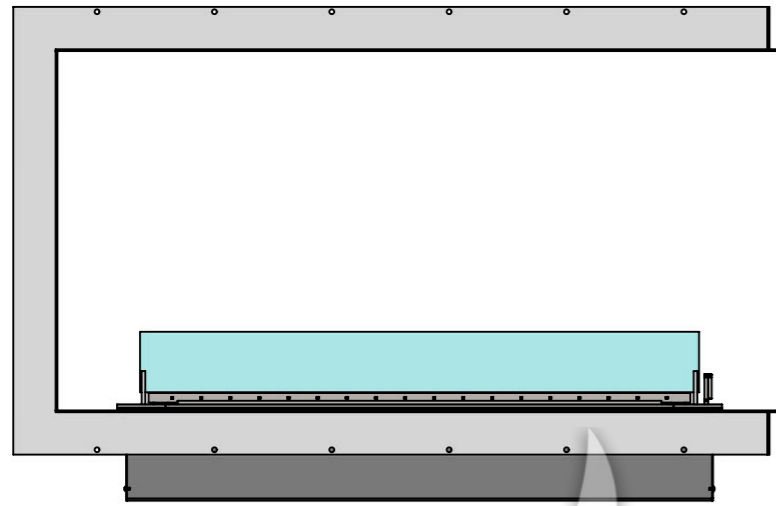

- **Розмір залежить від біокаміна:
- Алаїд Style - 122 мм;
 - Slider glass - 250 мм;
 - Dalex, Dalex Plus, Dalex Touch, Dalex Decor - 246 мм;
 - Dalex Slim - 146 мм.

A-A

- Варіанти біокамінів:
- Алаїд Style;
 - Slider glass;
 - Dalex;
 - Dalex Plus;
 - Dalex Touch;
 - Dalex Decor;
 - Dalex Slim.

Вид спереду

175 мм*, 155 мм*, 105 мм*, 14 мм*

- * Розмір залежить від біокаміна:
 - Алаїд Style - 14 мм;
 - Slider glass - 105 мм;
 - Dalex, Dalex Plus, Dalex Touch,
 Dalex Decor - 155 мм;
 - Dalex Slim - 175 мм.

Вид збоку

- Ширина залежить від біокаміна:
 - Алаїд Style - 230 мм;
 - Slider glass, Dalex, Dalex Plus,
 Dalex Touch, Dalex Decor - 360 мм;
 - Dalex Slim - 260 мм.

- **Розмір залежить від біокаміна:
 - Алаїд Style - 122 мм;
 - Slider glass - 250 мм;
 - Dalex, Dalex Plus, Dalex Touch,
 Dalex Decor - 246 мм;
 - Dalex Slim - 146 мм.

Б-Б

- Варіанти біокамінів:
 - Алаїд Style;
 - Slider glass;
 - Dalex;
 - Dalex Plus;
 - Dalex Touch;
 - Dalex Decor;
 - Dalex Slim.

Два скла на біокаміні

Одне скло на біокаміні

Скло на вертикальних кріпленнях всередині корпусу