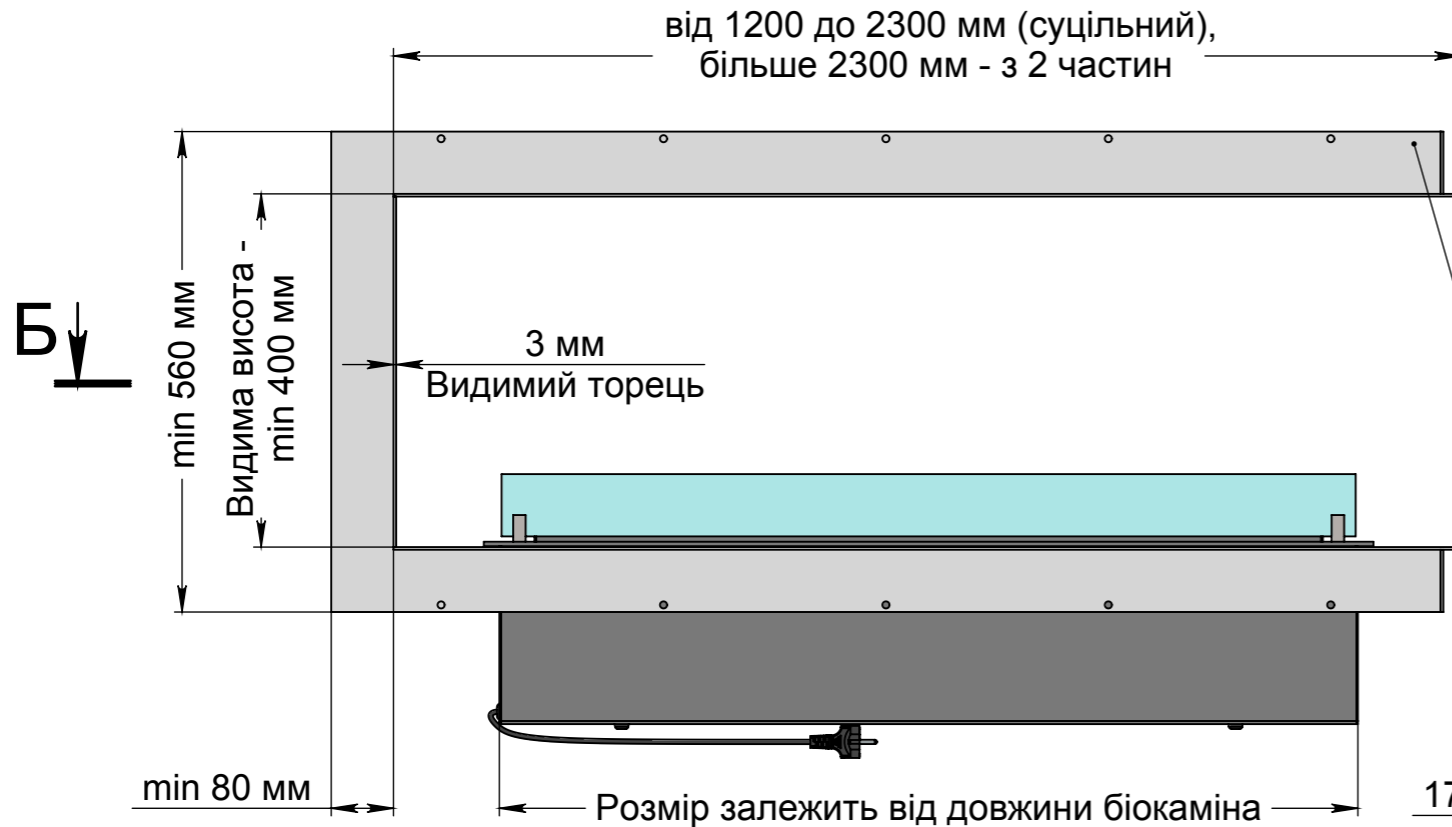

Вид спереду

Вид збоку

- Ширина залежить від біокаміна:
- Алаїд Style - 230 мм;
 - Slider glass, Dalex, Dalex Plus, Dalex Touch, Dalex Decor - 360 мм;
 - Dalex Slim - 260 мм.

- * Розмір залежить від біокаміна:
- Алаїд Style - 24 мм;
 - Slider glass - 115 мм;
 - Dalex, Dalex Plus, Dalex Touch, Dalex Decor - 165 мм;
 - Dalex Slim - 185 мм.

- **Розмір залежить від біокаміна:
- Алаїд Style - 122 мм;
 - Slider glass - 250 мм;
 - Dalex, Dalex Plus, Dalex Touch, Dalex Decor - 246 мм;
 - Dalex Slim - 146 мм.

A-A

- Варіанти біокамінів:
- Алаїд Style;
 - Slider glass;
 - Dalex;
 - Dalex Plus;
 - Dalex Touch;
 - Dalex Decor;
 - Dalex Slim.

Вид спереду

175 мм*, 155 мм*, 105 мм*, 14 мм*

- * Розмір залежить від біокаміна:
 - Алаїд Style - 14 мм;
 - Slider glass - 105 мм;
 - Dalex, Dalex Plus, Dalex Touch,
 Dalex Decor - 155 мм;
 - Dalex Slim - 175 мм.

Вид збоку

- Ширина залежить від біокаміна:
 - Алаїд Style - 230 мм;
 - Slider glass, Dalex, Dalex Plus,
 Dalex Touch, Dalex Decor - 360 мм;
 - Dalex Slim - 260 мм.

- **Розмір залежить від біокаміна:
 - Алаїд Style - 122 мм;
 - Slider glass - 250 мм;
 - Dalex, Dalex Plus, Dalex Touch,
 Dalex Decor - 246 мм;
 - Dalex Slim - 146 мм.