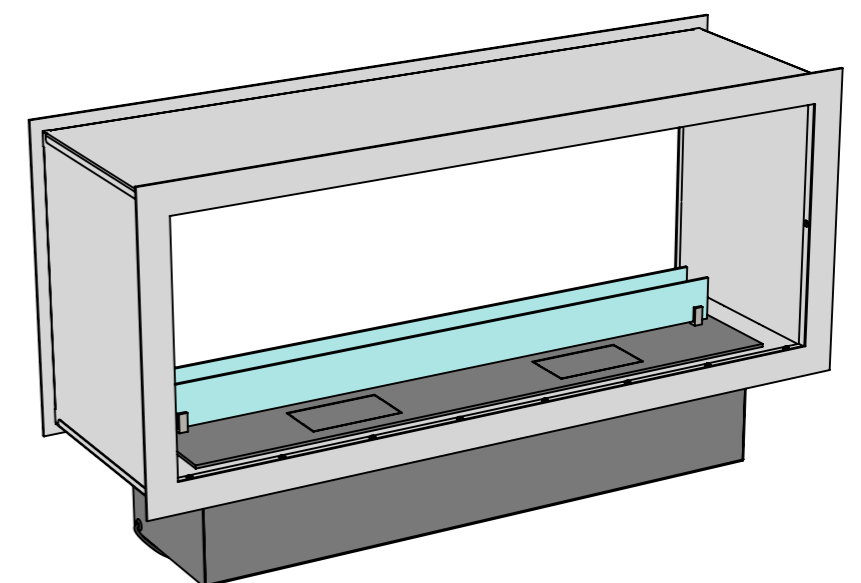

# ВАРІАНТИ ВИКОНАННЯ "ОЧАГ MS-APT.003 R"

Вид спереду

- Варіанти виконання рамки:
- плоска чорна;
  - плоска нержавіюча;
  - об'ємна чорна;
  - об'ємна нержавіюча;
  - на замовлення;
  - без рамки.

Вид збоку

- Ширина залежить від біокаміна:
- Алаїд Style - 230 мм;
  - Dalex, Dalex Plus, Dalex Touch, Dalex Decor - 360 мм;
  - Dalex Slim - 260 мм.

- \* Розмір залежить від біокаміна:
- Алаїд Style – 34 мм;
  - Dalex, Dalex Plus, Dalex Touch, Dalex Decor - 175 мм;
  - Dalex Slim - 195 мм.

- \*\*Розмір залежить від біокаміна:
- Алаїд Style - 122 мм;
  - Dalex, Dalex Plus, Dalex Touch, Dalex Decor - 246 мм;
  - Dalex Slim - 146 мм.

A-A

- Варіанти біокамінів:
- Алаїд Style;
  - Dalex;
  - Dalex Plus;
  - Dalex Touch;
  - Dalex Decor;
  - Dalex Slim.

# ВАРІАНТИ ВИКОНАННЯ "ОЧАГ MS-APT.003 R"

Вид спереду

Вид збоку

Ширина залежить від біокаміна:  
- Алаїд Style - 230 мм;  
- Dalex, Dalex Plus,  
Dalex Touch, Dalex Decor - 360 мм;  
- Dalex Slim - 260 мм.