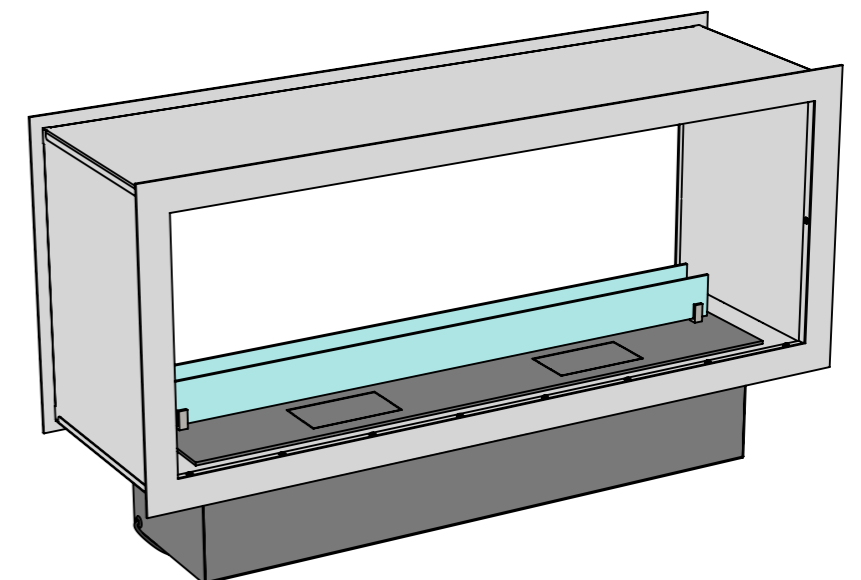

- Ширина залежить від біокаміна:
- Алаїд Style - 230 мм;
  - Dalex, Dalex Plus, Dalex Touch, Dalex Decor - 360 мм;
  - Dalex Slim - 260 мм.

- \* Розмір залежить від біокаміна:
- Алаїд Style – 34 мм;
  - Dalex, Dalex Plus, Dalex Touch, Dalex Decor - 175 мм;
  - Dalex Slim - 195 мм.

- \*\*Розмір залежить від біокаміна:
- Алаїд Style - 122 мм;
  - Dalex, Dalex Plus, Dalex Touch, Dalex Decor - 246 мм;
  - Dalex Slim - 146 мм.

A-A

- Варіанти біокамінів:
- Алаїд Style;
  - Dalex;
  - Dalex Plus;
  - Dalex Touch;
  - Dalex Decor;
  - Dalex Slim.

# ВАРІАНТИ ВИКОНАННЯ "ОЧАГ MS-APT.003 R"

Вид спереду

Вид збоку

Ширина залежить від біокаміна:  
- Алаїд Style - 230 мм;  
- Dalex, Dalex Plus,  
Dalex Touch, Dalex Decor - 360 мм;  
- Dalex Slim - 260 мм.

Б-Б

Очаг MS-Арт.003 R

Арк

2

ВАРІАНТИ ВИКОНАННЯ "ОЧАГ MS-APT.003 R"

Два скла на біокаміні

Одне скло на біокаміні

Скло на всю висоту корпусу