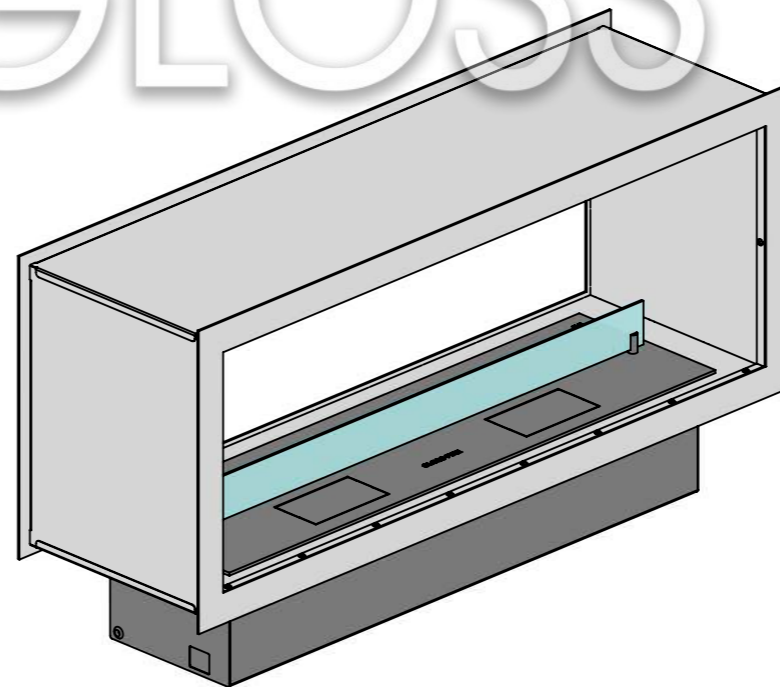

# ВАРІАНТИ ВИКОНАННЯ "ОЧАГ MS-APT.003 R"

Вид спереду

Вид збоку

Ширина залежить від біокаміна:  
- Алаїд Style - 230 мм;  
- Dalex, Dalex Plus,  
Dalex Touch, Dalex Decor - 360 мм;  
- Dalex Slim - 260 мм.

Б-Б

Очаг MS-Арт.003 R

Арк

2

ВАРІАНТИ ВИКОНАННЯ "ОЧАГ MS-APT.003 R"

Два скла на біокаміні

Одне скло на біокаміні

Скло на всю висоту корпусу