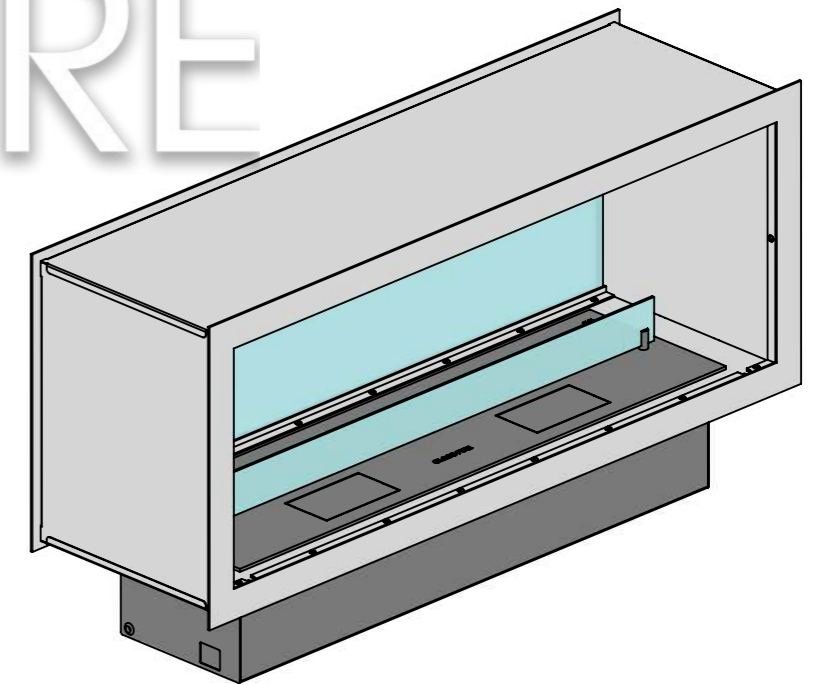

# ВАРІАНТИ ВИКОНАННЯ "ОЧАГ MS-APT.003 R"

Вид спереду

Вид збоку

Ширина залежить від біокаміна:  
- Алаїд Style - 230 мм;  
- Dalex, Dalex Plus,  
Dalex Touch, Dalex Decor - 360 мм;  
- Dalex Slim - 260 мм.

Б-Б

Очаг MS-Арт.003 R

Арк

2

ВАРІАНТИ ВИКОНАННЯ "ОЧАГ MS-APT.003 R"

Два скла на біокаміні

Одне скло на біокаміні

Скло на всю висоту корпусу