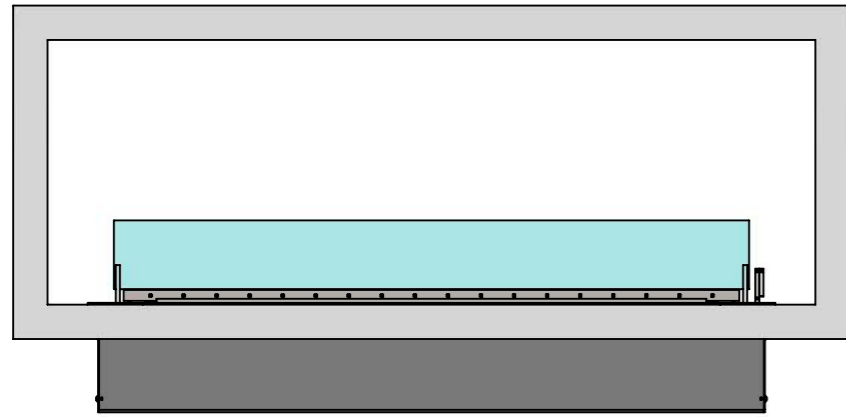

# ВАРІАНТИ ВИКОНАННЯ "ОЧАГ MS-APT.003 R"

Вид спереду

Вид збоку

Ширина залежить від біокаміна:  
- Алаїд Style - 230 мм;  
- Dalex, Dalex Plus,  
Dalex Touch, Dalex Decor - 360 мм;  
- Dalex Slim - 260 мм.

Б-Б

Очаг MS-Арт.003 R

Арк

2

ВАРІАНТИ ВИКОНАННЯ "ОЧАГ MS-APT.003 R"

Два скла на біокаміні

Одне скло на біокаміні

Скло на всю висоту корпусу