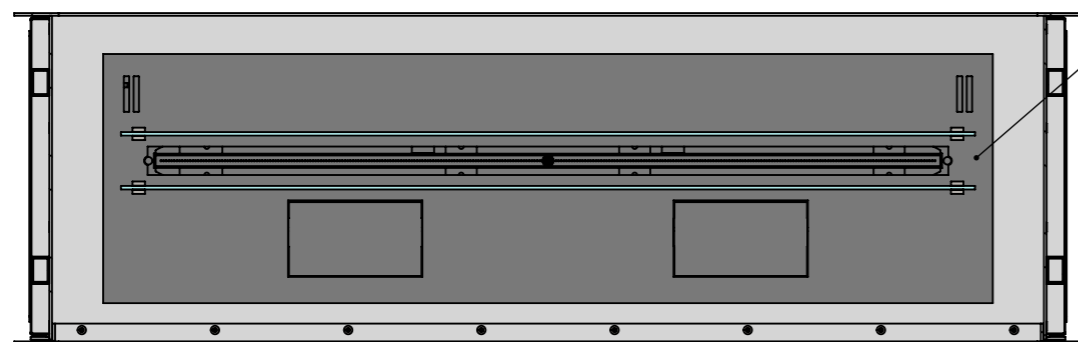

- Ширина залежить від біокаміна:
- Алаїд Style - 230 мм;
  - Dalex, Dalex Plus, Dalex Touch, Dalex Decor - 360 мм;
  - Dalex Slim - 260 мм.

- \* Розмір залежить від біокаміна:
- Алаїд Style – 34 мм;
  - Dalex, Dalex Plus, Dalex Touch, Dalex Decor - 175 мм;
  - Dalex Slim - 195 мм.

- \*\*Розмір залежить від біокаміна:
- Алаїд Style - 122 мм;
  - Dalex, Dalex Plus, Dalex Touch, Dalex Decor - 246 мм;
  - Dalex Slim - 146 мм.

A-A

- Варіанти біокамінів:
- Алаїд Style;
  - Dalex;
  - Dalex Plus;
  - Dalex Touch;
  - Dalex Decor;
  - Dalex Slim.

# ВАРІАНТИ ВИКОНАННЯ "ОЧАГ MS-APT.003 R"

Вид спереду

Вид збоку

Ширина залежить від біокаміна:  
- Алаїд Style - 230 мм;  
- Dalex, Dalex Plus,  
Dalex Touch, Dalex Decor - 360 мм;  
- Dalex Slim - 260 мм.

Б-Б

Очаг MS-Арт.003 R

Арк

2

ВАРІАНТИ ВИКОНАННЯ "ОЧАГ MS-APT.003 R"

Два скла на біокаміні

Одне скло на біокаміні

Скло на всю висоту корпусу