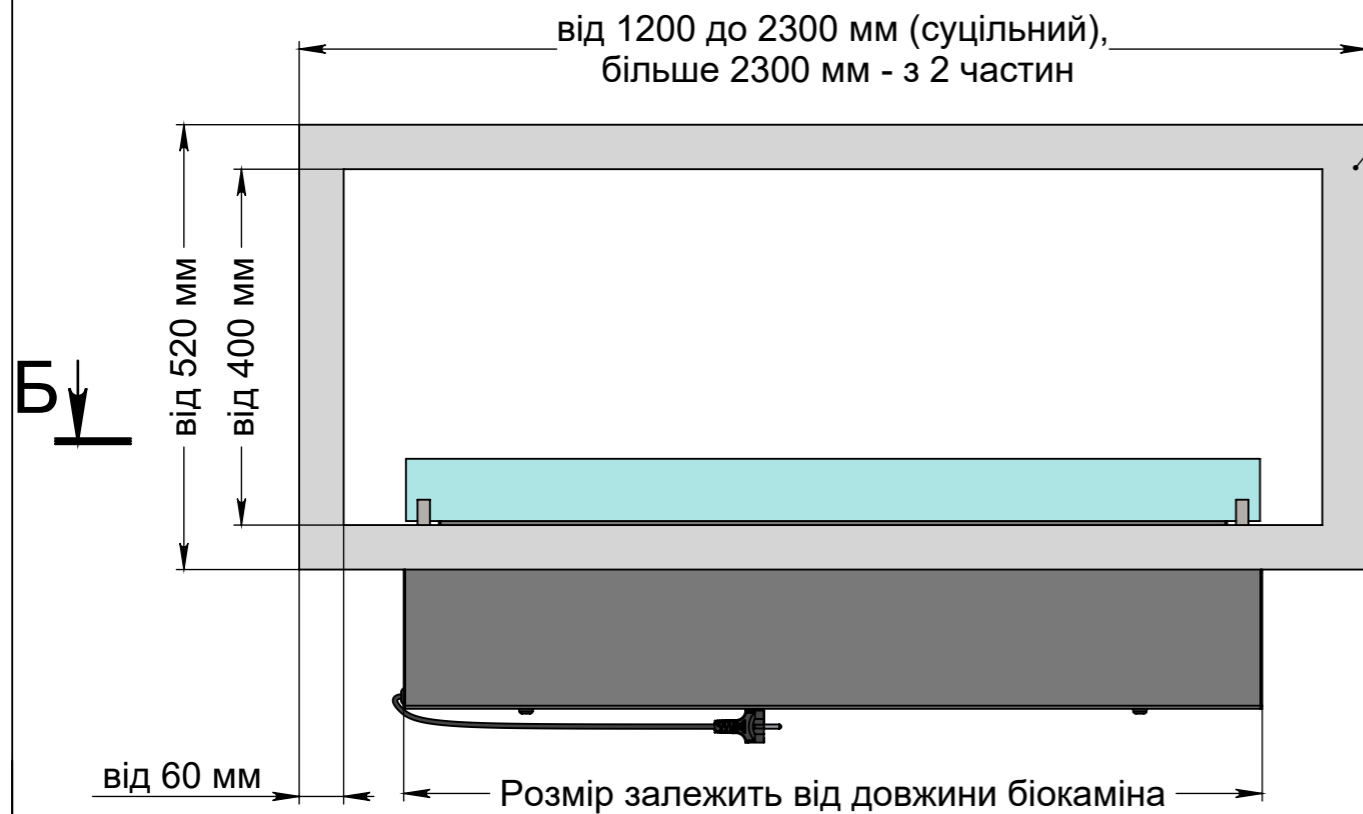

- Ширина залежить від біокаміна:
- Алаїд Style - 230 мм;
  - Dalex, Dalex Plus, Dalex Touch, Dalex Decor - 360 мм;
  - Dalex Slim - 260 мм.

- \* Розмір залежить від біокаміна:
- Алаїд Style – 34 мм;
  - Dalex, Dalex Plus, Dalex Touch, Dalex Decor - 175 мм;
  - Dalex Slim - 195 мм.

- \*\*Розмір залежить від біокаміна:
- Алаїд Style - 122 мм;
  - Dalex, Dalex Plus, Dalex Touch, Dalex Decor - 246 мм;
  - Dalex Slim - 146 мм.

A-A

- Варіанти біокамінів:
- Алаїд Style;
  - Dalex;
  - Dalex Plus;
  - Dalex Touch;
  - Dalex Decor;
  - Dalex Slim.

# ВАРІАНТИ ВИКОНАННЯ "ОЧАГ MS-APT.003 R"

Вид спереду

Вид збоку

Ширина залежить від біокаміна:  
- Алаїд Style - 230 мм;  
- Dalex, Dalex Plus,  
Dalex Touch, Dalex Decor - 360 мм;  
- Dalex Slim - 260 мм.