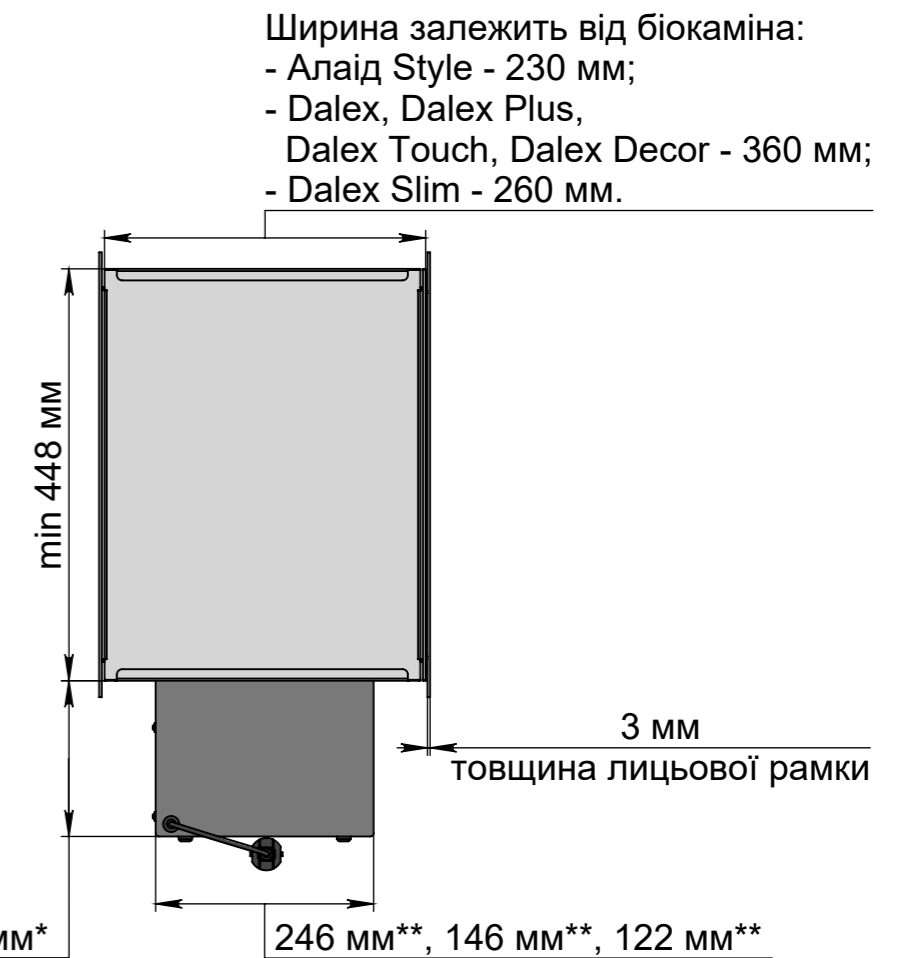

# ВАРІАНТИ ВИКОНАННЯ "ОЧАГ MS-APT.003 R"

Вид спереду

- Варіанти виконання рамки:
- плоска чорна;
  - плоска нержавіюча;
  - об'ємна чорна;
  - об'ємна нержавіюча;
  - на замовлення;
  - без рамки.

Вид збоку

- Ширина залежить від біокаміна:
- Алаїд Style - 230 мм;
  - Dalex, Dalex Plus, Dalex Touch, Dalex Decor - 360 мм;
  - Dalex Slim - 260 мм.

- \* Розмір залежить від біокаміна:
- Алаїд Style – 34 мм;
  - Dalex, Dalex Plus, Dalex Touch, Dalex Decor - 175 мм;
  - Dalex Slim - 195 мм.

- \*\*Розмір залежить від біокаміна:
- Алаїд Style - 122 мм;
  - Dalex, Dalex Plus, Dalex Touch, Dalex Decor - 246 мм;
  - Dalex Slim - 146 мм.

A-A

- Варіанти біокамінів:
- Алаїд Style;
  - Dalex;
  - Dalex Plus;
  - Dalex Touch;
  - Dalex Decor;
  - Dalex Slim.

# ВАРІАНТИ ВИКОНАННЯ "ОЧАГ MS-APT.003 R"

Вид спереду

Вид збоку

Ширина залежить від біокаміна:  
- Алаїд Style - 230 мм;  
- Dalex, Dalex Plus,  
Dalex Touch, Dalex Decor - 360 мм;  
- Dalex Slim - 260 мм.