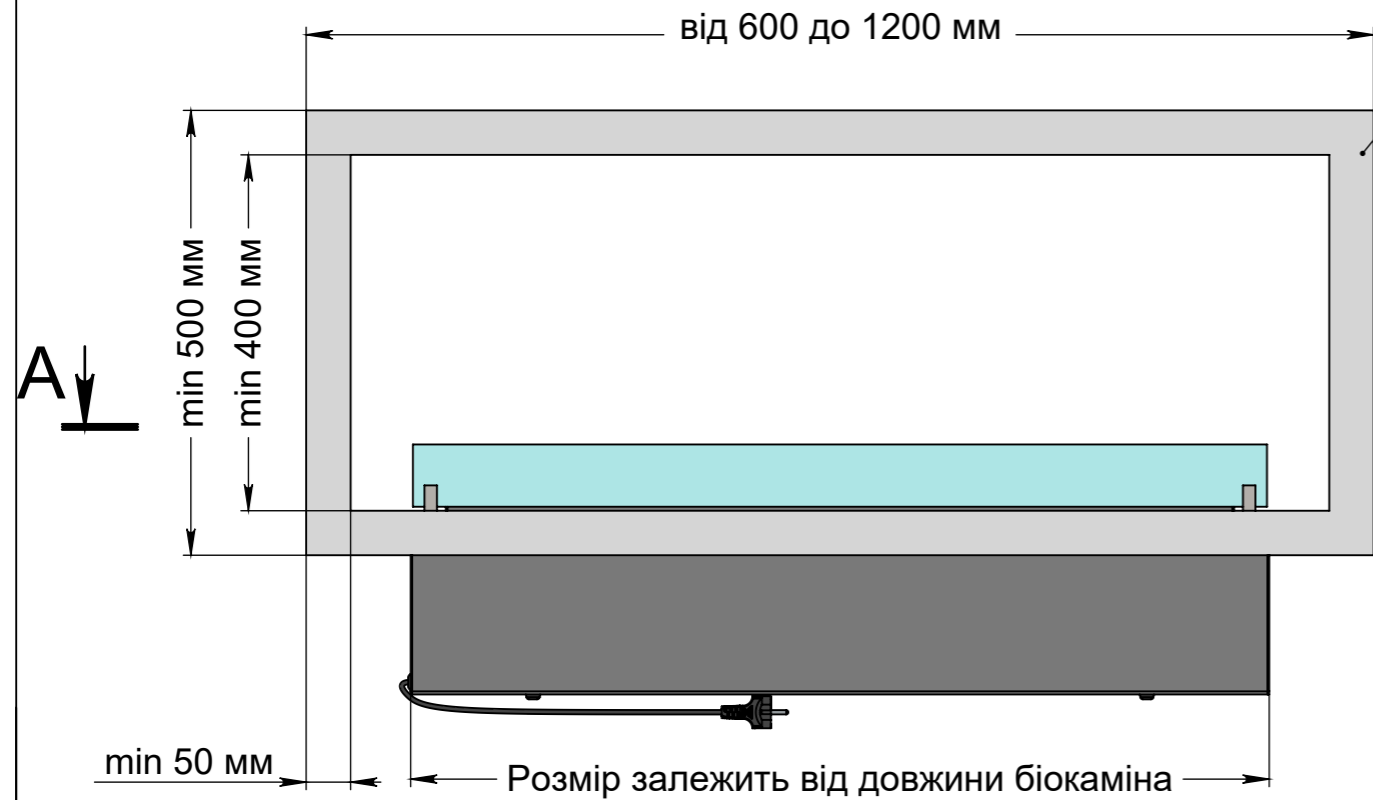

ВАРІАНТИ ВИКОНАННЯ "ОЧАГ MS-APT.003 R"

Вид спереду