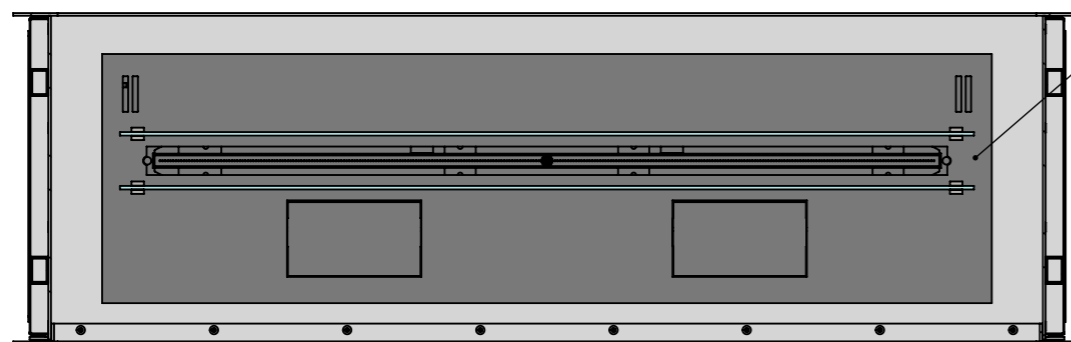

# ВАРІАНТИ ВИКОНАННЯ "ОЧАГ MS-APT.003 R"

Вид спереду

- Варіанти виконання рамки:
- плоска чорна;
  - плоска нержавіюча;
  - об'ємна чорна;
  - об'ємна нержавіюча;
  - на замовлення;
  - без рамки.

Вид збоку

- Ширина залежить від біокаміна:
- Алаїд Style - 230 мм;
  - Dalex, Dalex Plus, Dalex Touch, Dalex Decor - 360 мм;
  - Dalex Slim - 260 мм.

- \* Розмір залежить від біокаміна:
- Алаїд Style – 34 мм;
  - Dalex, Dalex Plus, Dalex Touch, Dalex Decor - 175 мм;
  - Dalex Slim - 195 мм.

- \*\*Розмір залежить від біокаміна:
- Алаїд Style - 122 мм;
  - Dalex, Dalex Plus, Dalex Touch, Dalex Decor - 246 мм;
  - Dalex Slim - 146 мм.

A-A

- Варіанти біокамінів:
- Алаїд Style;
  - Dalex;
  - Dalex Plus;
  - Dalex Touch;
  - Dalex Decor;
  - Dalex Slim.

# ВАРІАНТИ ВИКОНАННЯ "ОЧАГ MS-APT.003 R"

Вид спереду

Вид збоку

Ширина залежить від біокаміна:  
- Алаїд Style - 230 мм;  
- Dalex, Dalex Plus,  
Dalex Touch, Dalex Decor - 360 мм;  
- Dalex Slim - 260 мм.