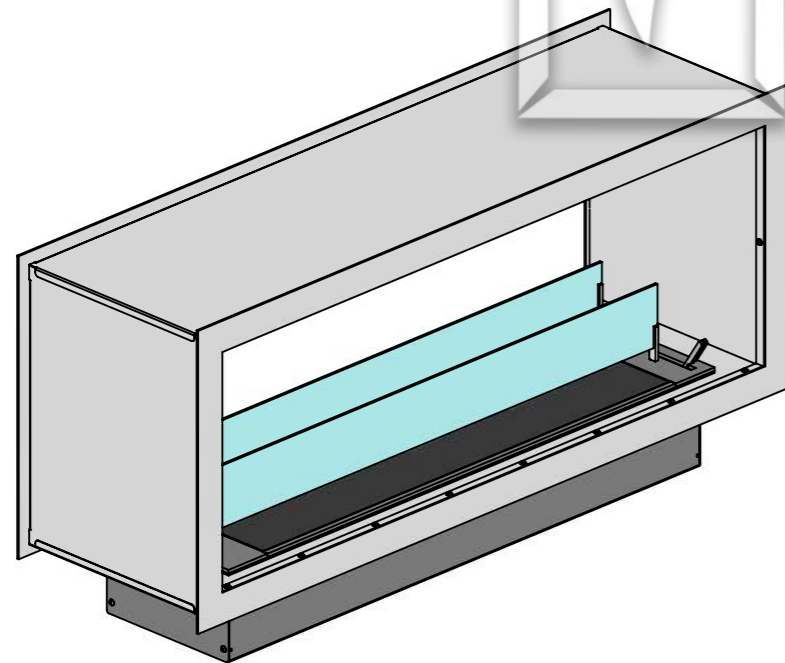

- Ширина залежить від біокаміна:
- Алаїд Style - 230 мм;
  - Dalex, Dalex Plus, Dalex Touch, Dalex Decor - 360 мм;
  - Dalex Slim - 260 мм.

- \* Розмір залежить від біокаміна:
- Алаїд Style – 34 мм;
  - Dalex, Dalex Plus, Dalex Touch, Dalex Decor - 175 мм;
  - Dalex Slim - 195 мм.

# ВАРІАНТИ ВИКОНАННЯ "ОЧАГ MS-APT.003 R"

Вид спереду

Вид збоку

Ширина залежить від біокаміна:  
- Алаїд Style - 230 мм;  
- Dalex, Dalex Plus,  
Dalex Touch, Dalex Decor - 360 мм;  
- Dalex Slim - 260 мм.

Б-Б

Очаг MS-Арт.003 R

Арк

2

ВАРІАНТИ ВИКОНАННЯ "ОЧАГ MS-APT.003 R"

Два скла на біокаміні

Одне скло на біокаміні

Скло на всю висоту корпусу