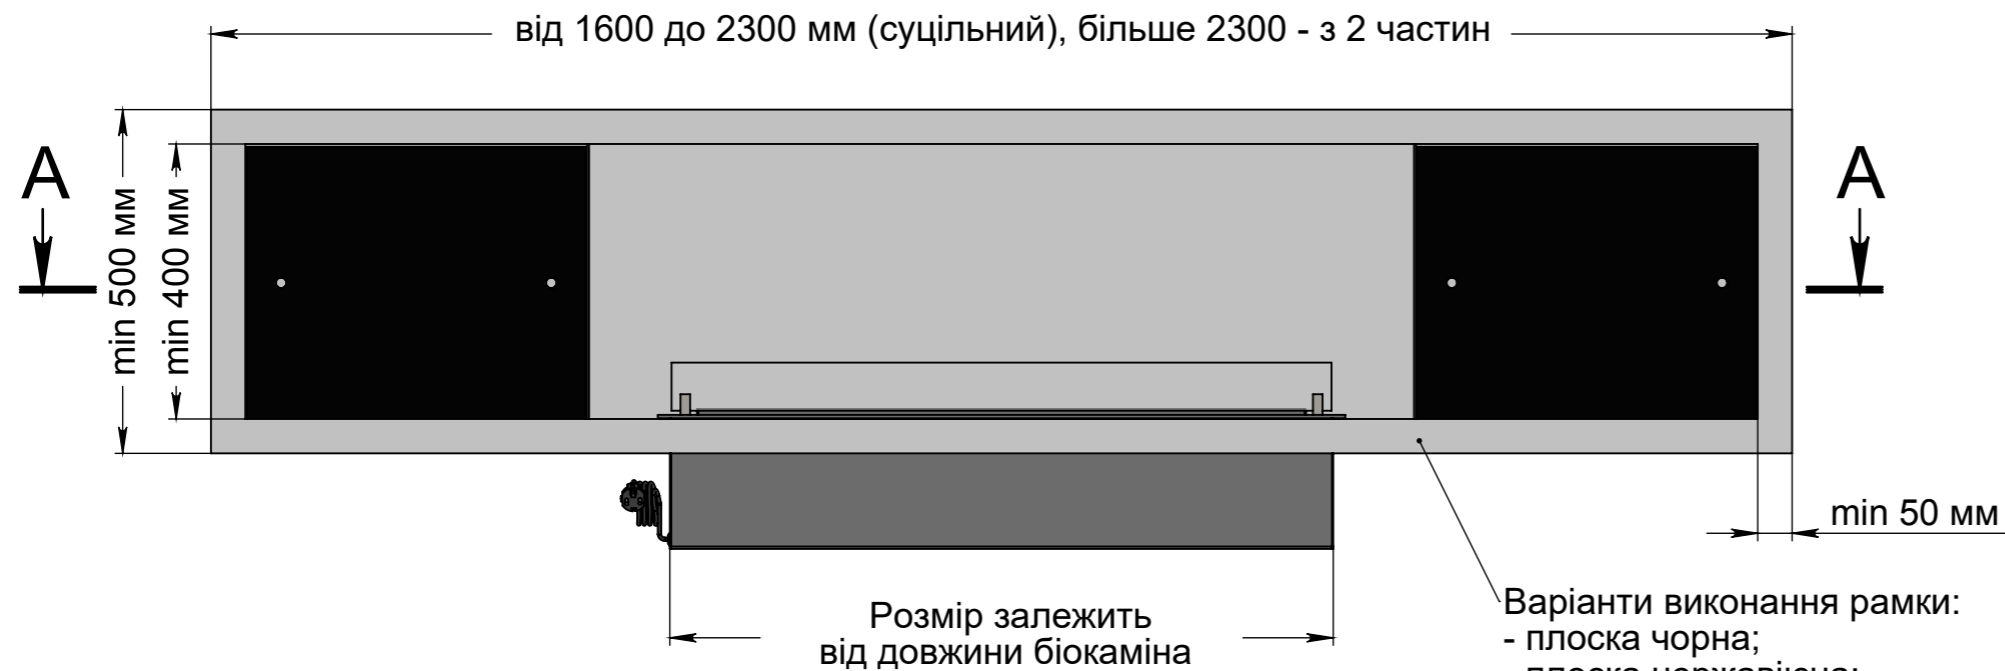

ВАРІАНТИ ВИКОНАННЯ "ОЧАГ MS-APT.012 R"

Вид спереду

Варіанти виконання рамки:

- плоска чорна;
- плоска нержавіюча;
- об'ємна чорна;
- об'ємна нержавіюча;
- на замовлення.

197 мм, 217 мм, 56 мм*

*Розмір залежить від біокаміна:

- Dalex, Dalex Plus, Dalex Touch, Dalex Décor - 197 мм
- Dalex Slim - 217 мм
- Алаїд Style - 56 мм

246 мм, 146 мм, 122 мм**

**Розмір залежить від біокаміна:

- Dalex, Dalex Plus, Dalex Touch, Dalex Décor - 246 мм
- Dalex Slim - 146 мм
- Алаїд Style - 122 мм

Вид збоку

Ширина залежить від біокаміна:

- Dalex, Dalex Plus, Dalex Touch, Dalex Décor - 360 мм
- Dalex Slim - 260 мм
- Алаїд Style - 230 мм

Варіанти біокамінів:

- Dalex
- Dalex Plus
- Dalex Touch
- Dalex Décor
- Dalex Slim
- Алаїд Style